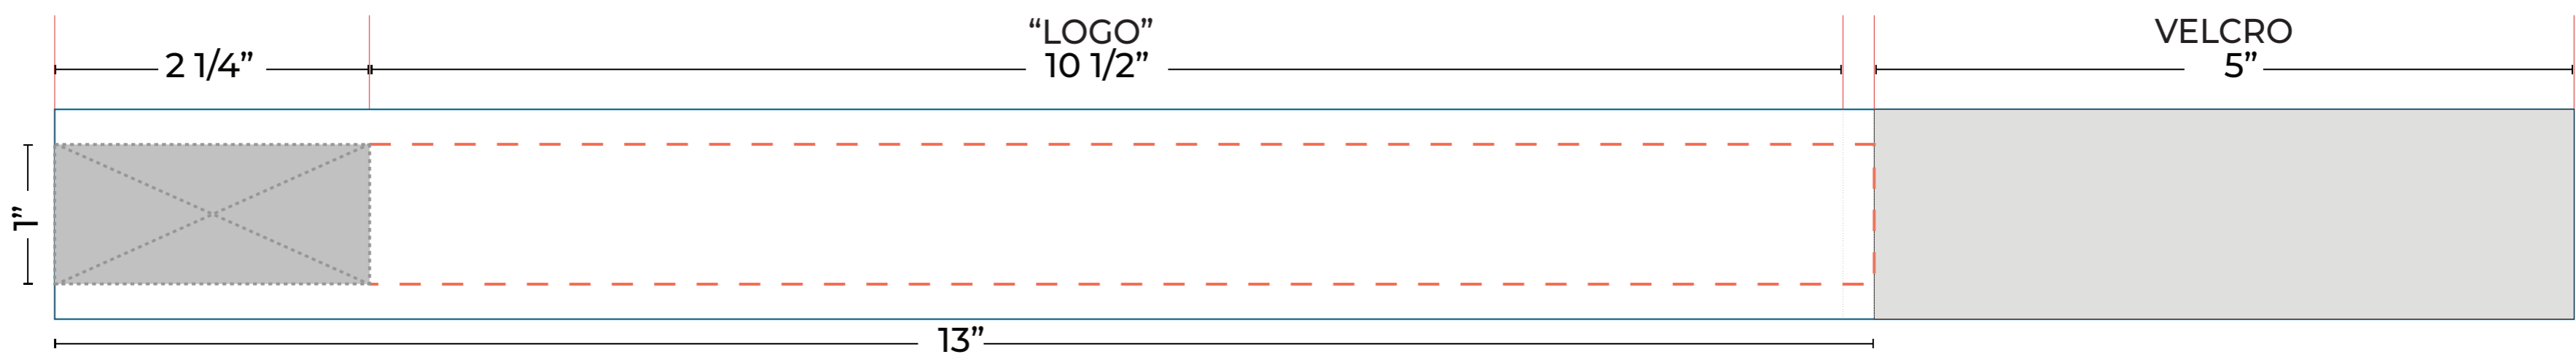

BRASSARD ARM BAND

1-1/2" X 18"

N'OUBLIEZ PAS

j'ai VECTORISÉ

j'ai indiqué les PANTONE

j'ai enregistré PDF

DON'T FORGET

To VECTORIZE