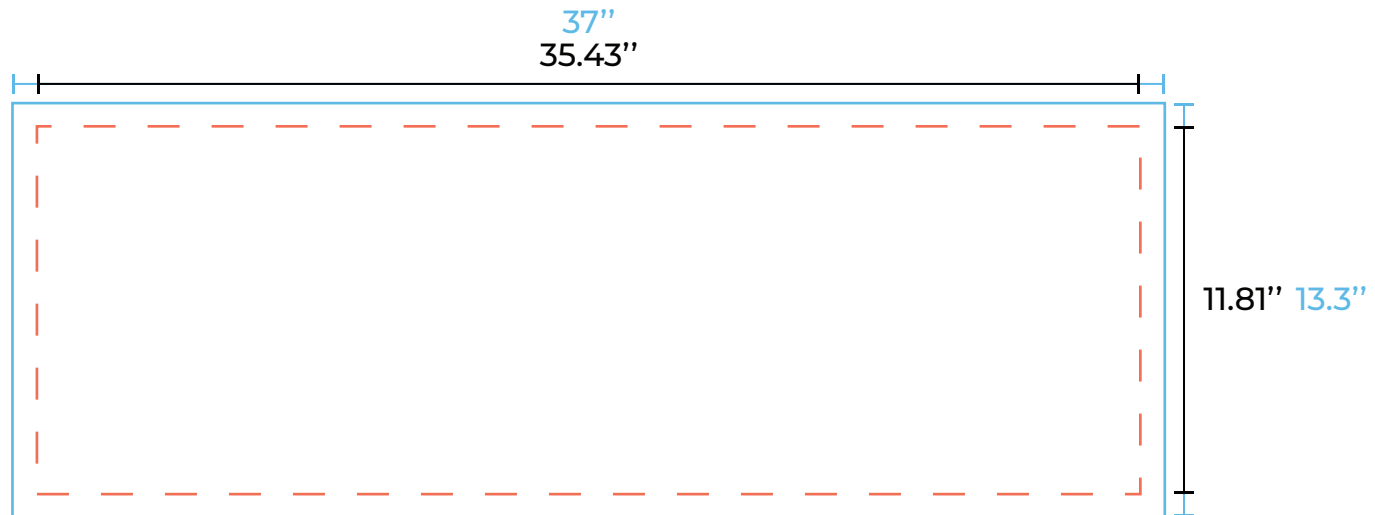

GYM TOWEL

11.81" X 35.43"

N'OUBLIEZ PAS

j'ai VECTORISÉ

j'ai indiqué les PANTONE

j'ai enregistré PDF

DON'T FORGET

To VECTORIZE

To ADD PANTONE

To SAVE AS PDF

Taille finale

Final size

Zone de sécurité

Safe zone

Bleeding