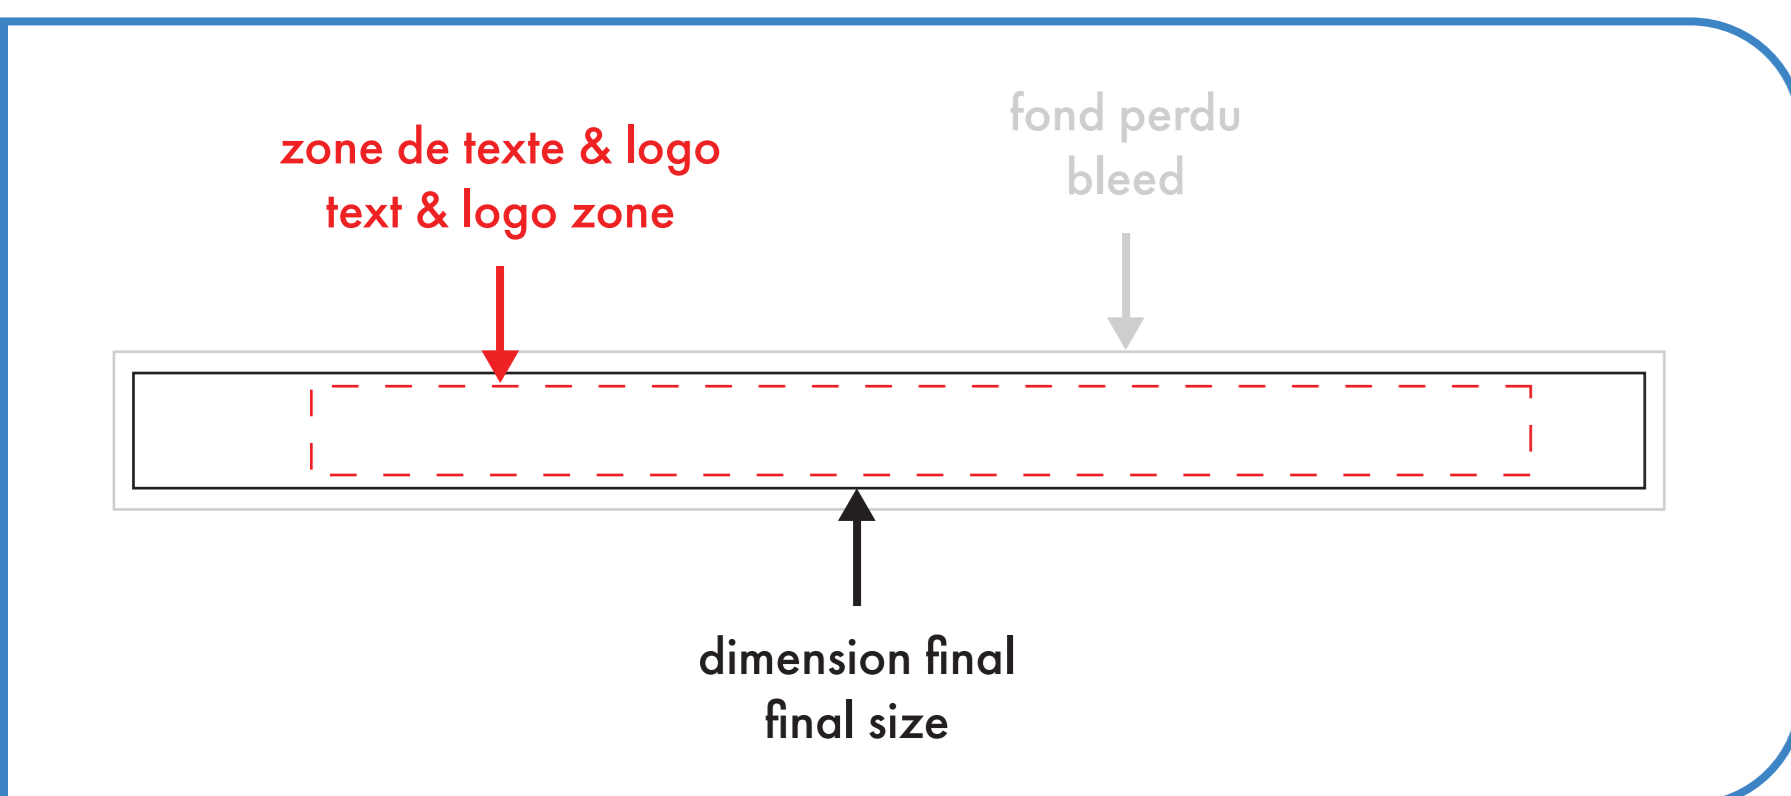

# l'abordable affordable

3/8" x 36"

une seule attache/fermé  
single clip/closed

double attaches/ouvert  
doble clips/open

○ : blanc  
● : noir

● : pms #  
● : pms #

● : pms #  
● : pms #

# l'abordable affordable

1/2" x 36"

■ une seule attache/fermé  
single clip/closed

□ double attaches/ouvert  
double clips/open

○ : blanc  
● : noir

● : pms #\_\_  
● : pms #\_\_

● : pms #\_\_  
● : pms #\_\_

# l'abordable affordable

1/2" x 36"

une seule attache/fermé  
single clip/closed

double attaches/ouvert  
doble clips/open

: blanc  
 : noir

: pms #\_\_\_\_  
 : pms #\_\_\_\_

: pms #\_\_\_\_  
 : pms #\_\_\_\_

# l'abordable affordable

3/4" x 36"

■ une seule attache/fermé  
single clip/closed

□ double attaches/ouvert  
doble clips/open

○ : blanc  
● : noir

● : pms #\_\_  
● : pms #\_\_

● : pms #\_\_  
● : pms #\_\_