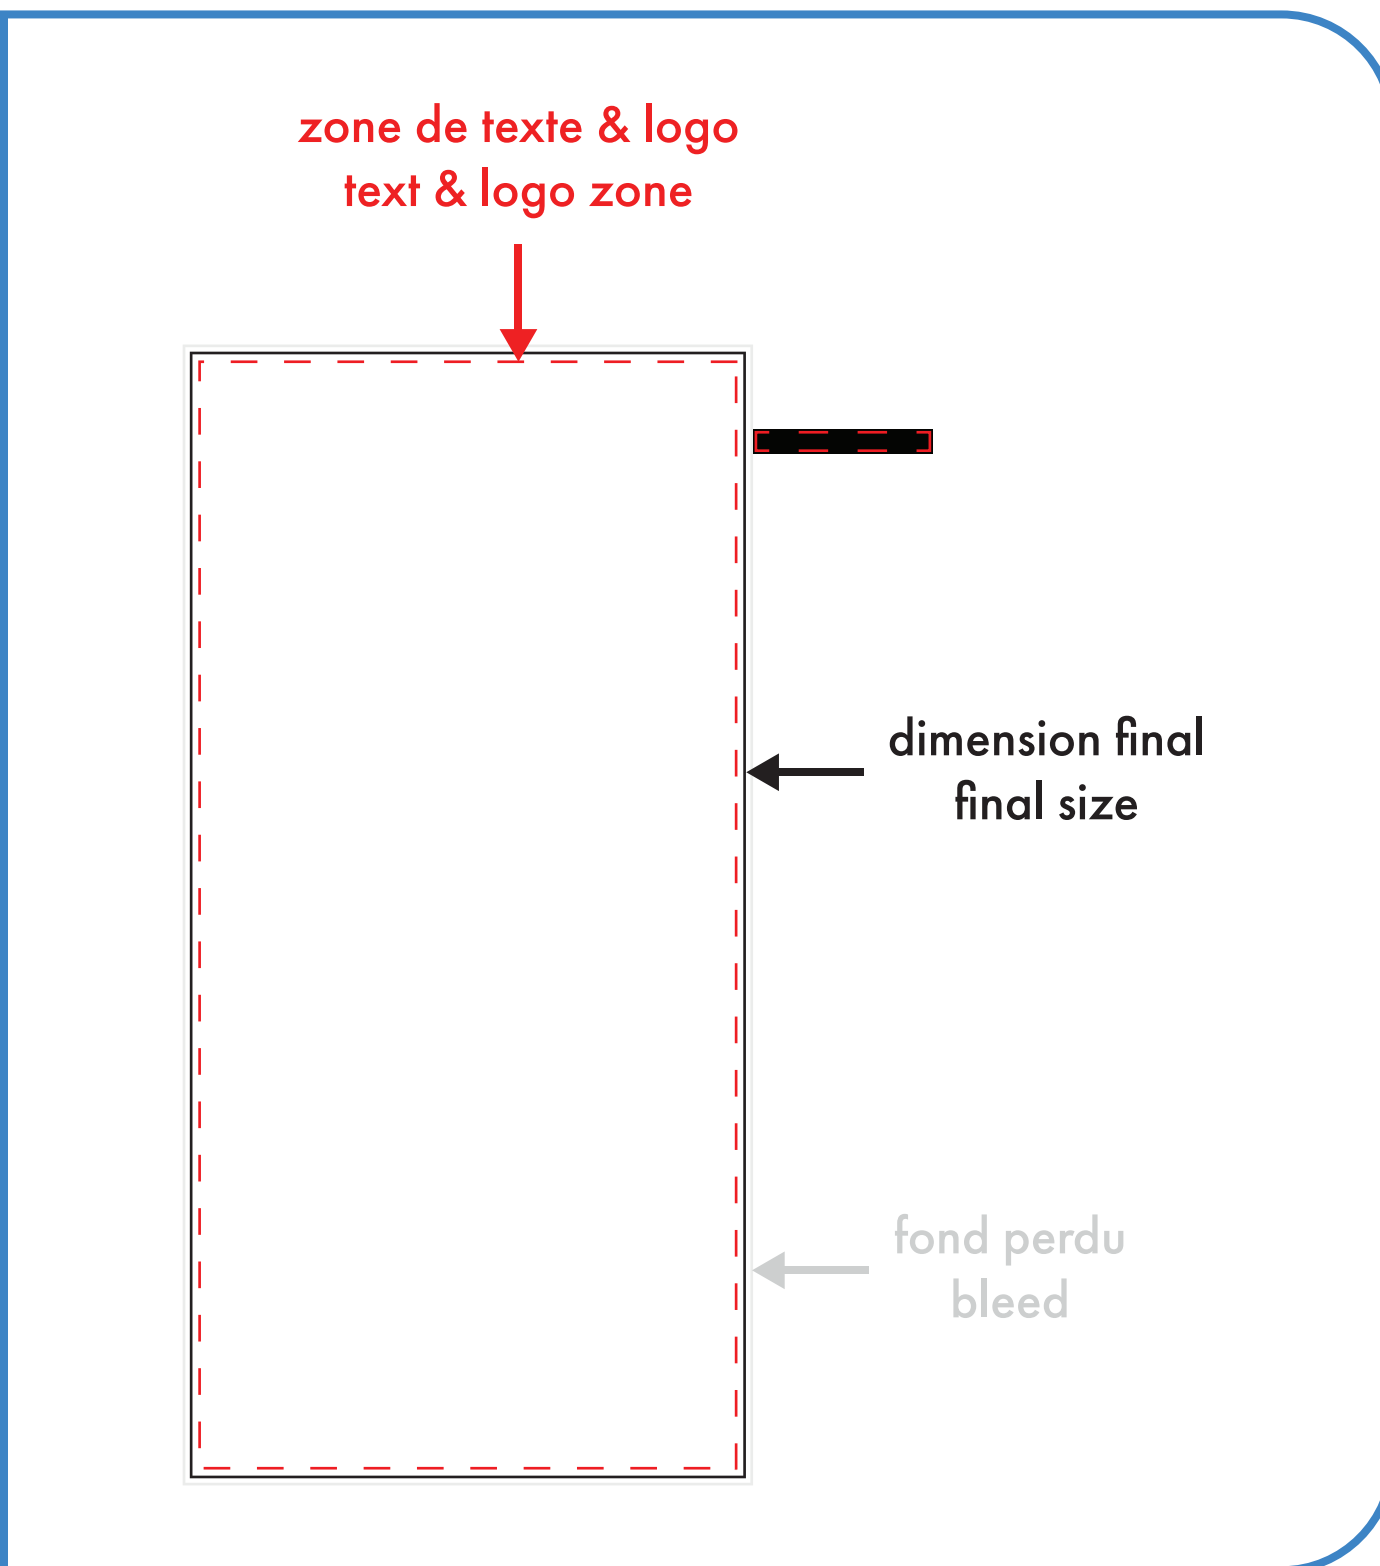

# serviette de plage beach towel

20" x 40"

recto seulement  
one-sided

recto-verso  
double-sided

○ : blanc  
● : noir

● : pms #\_\_  
● : pms #\_\_

● : pms #\_\_  
● : pms #\_\_

# serviette de plage beach towel

20" x 40"

□ recto seulement  
one-sided

■ recto-verso  
double-sided

○ : blanc

● : noir

● : pms #\_\_\_

● : pms #\_\_\_

# serviette de plage beach towel

32" x 64"

recto seulement  
one-sided

recto-verso  
double-sided

○ : blanc  
● : noir

● : pms #  
● : pms #

● : pms #  
● : pms #

# serviette de plage beach towel

32" x 64"

□ recto seulement  
one-sided

■ recto-verso  
double-sided

○ : blanc  
● : noir

● : pms #\_\_  
● : pms #\_\_

● : pms #\_\_  
● : pms #\_\_