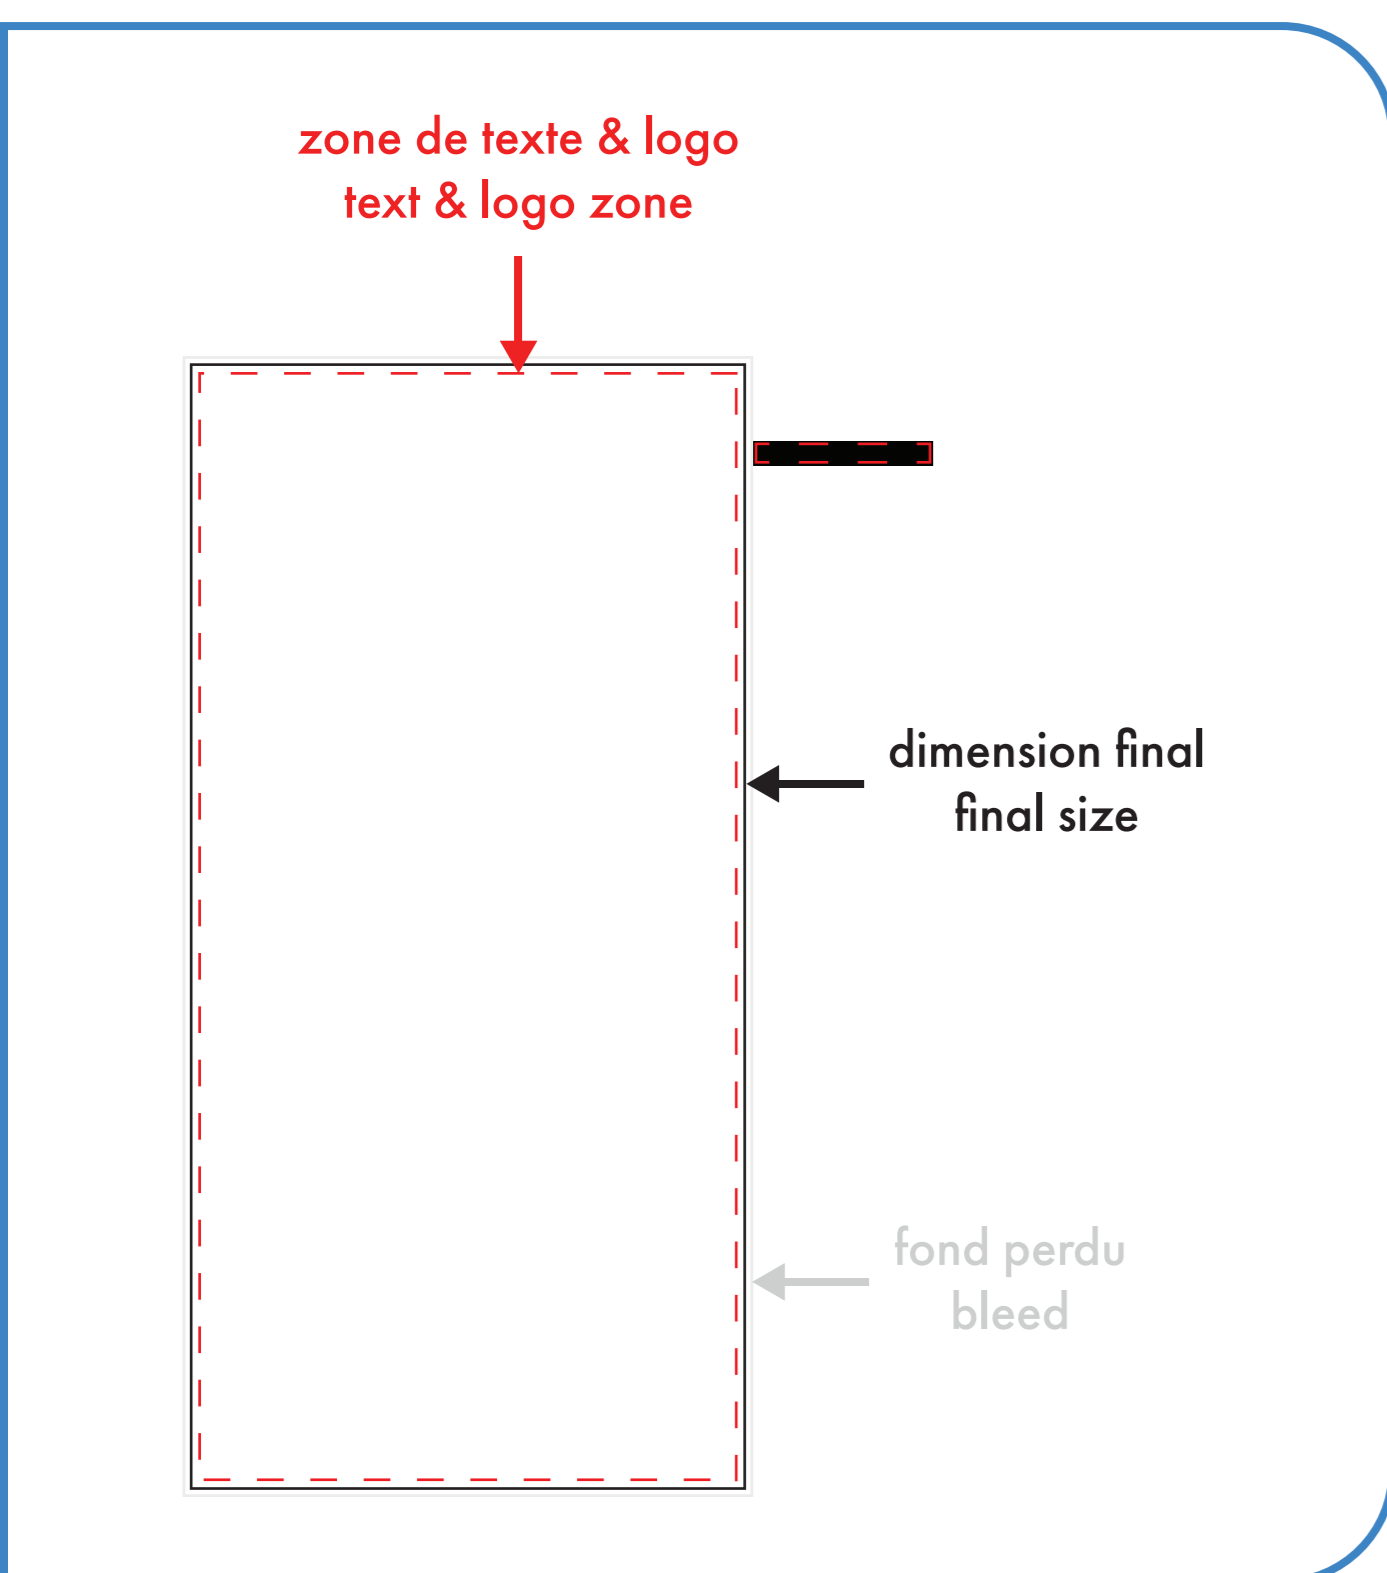

# serviette de plage beach towel

32" x 64"

recto seulement  
one-sided

recto-verso  
double-sided

○ : blanc  
● : noir

● : pms #  
● : pms #

● : pms #  
● : pms #

# serviette de plage beach towel

32" x 64"

□ recto seulement  
one-sided

■ recto-verso  
double-sided

○ : blanc  
● : noir

● : pms #\_\_  
● : pms #\_\_

● : pms #\_\_  
● : pms #\_\_

# serviette de plage beach towel

40" x 80"

■ recto seulement  
one-sided

□ recto-verso  
double-sided

○ : blanc  
● : noir

● : pms #\_\_\_\_  
● : pms #\_\_\_\_

● : pms #\_\_\_\_  
● : pms #\_\_\_\_

# serviette de plage beach towel

40" x 80"

- recto seulement one-sided
- recto-verso double-sided
- : blanc
- : noir
- : pms #\_\_
- : pms #\_\_
- : pms #\_\_
- : pms #\_\_