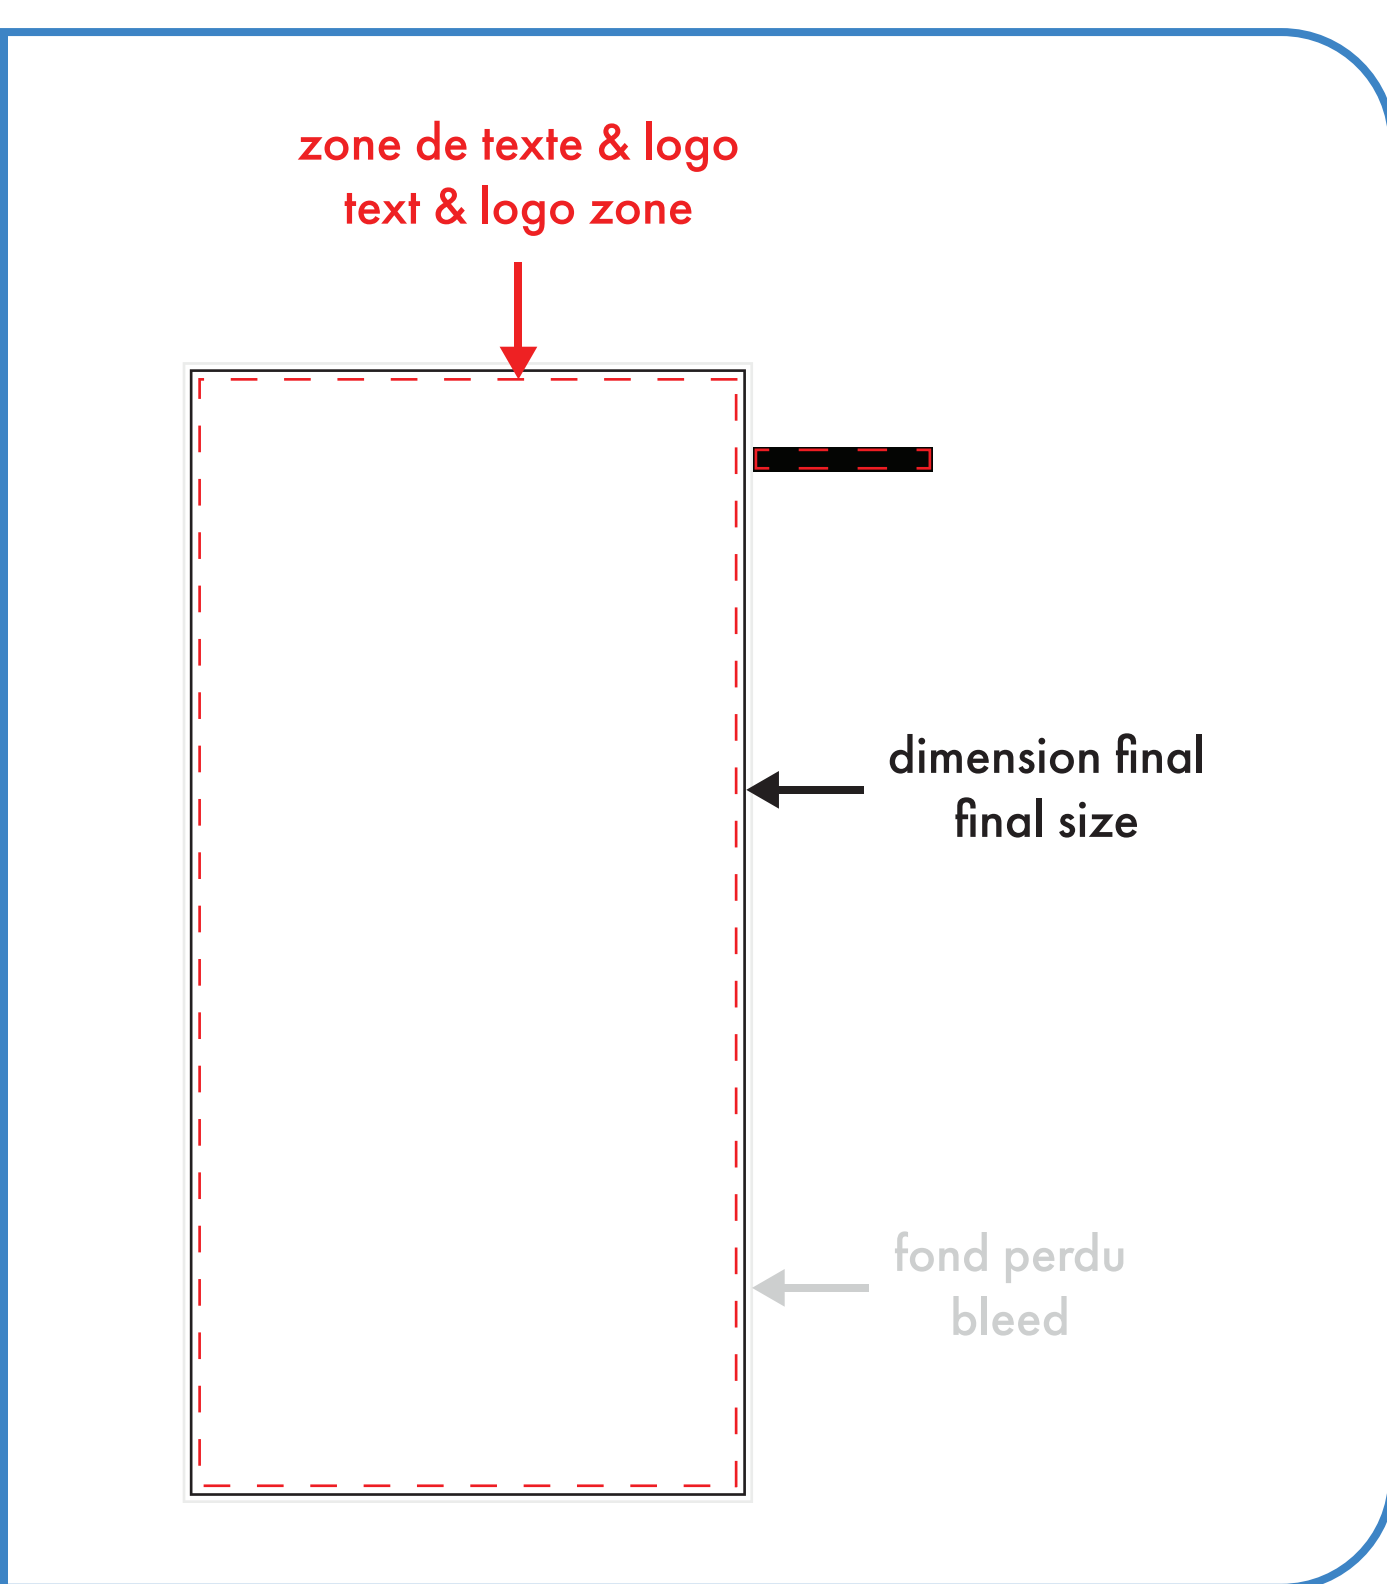

# serviette de plage beach towel

32" x 64"

recto seulement  
one-sided

recto-verso  
double-sided

○ : blanc  
● : noir

● : pms #  
● : pms #

● : pms #  
● : pms #

# serviette de plage beach towel

32" x 64"

□ recto seulement  
one-sided

■ recto-verso  
double-sided

○ : blanc  
● : noir

● : pms #\_\_  
● : pms #\_\_

● : pms #\_\_  
● : pms #\_\_

# serviette de plage beach towel

40" x 80"

■ recto seulement  
one-sided

□ recto-verso  
double-sided

○ : blanc  
● : noir

● : pms #\_\_\_\_  
● : pms #\_\_\_\_

● : pms #\_\_\_\_  
● : pms #\_\_\_\_

# serviette de plage beach towel

40" x 80"

- recto seulement one-sided
- recto-verso double-sided
- : blanc
- : noir
- : pms #\_\_
- : pms #\_\_
- : pms #\_\_
- : pms #\_\_