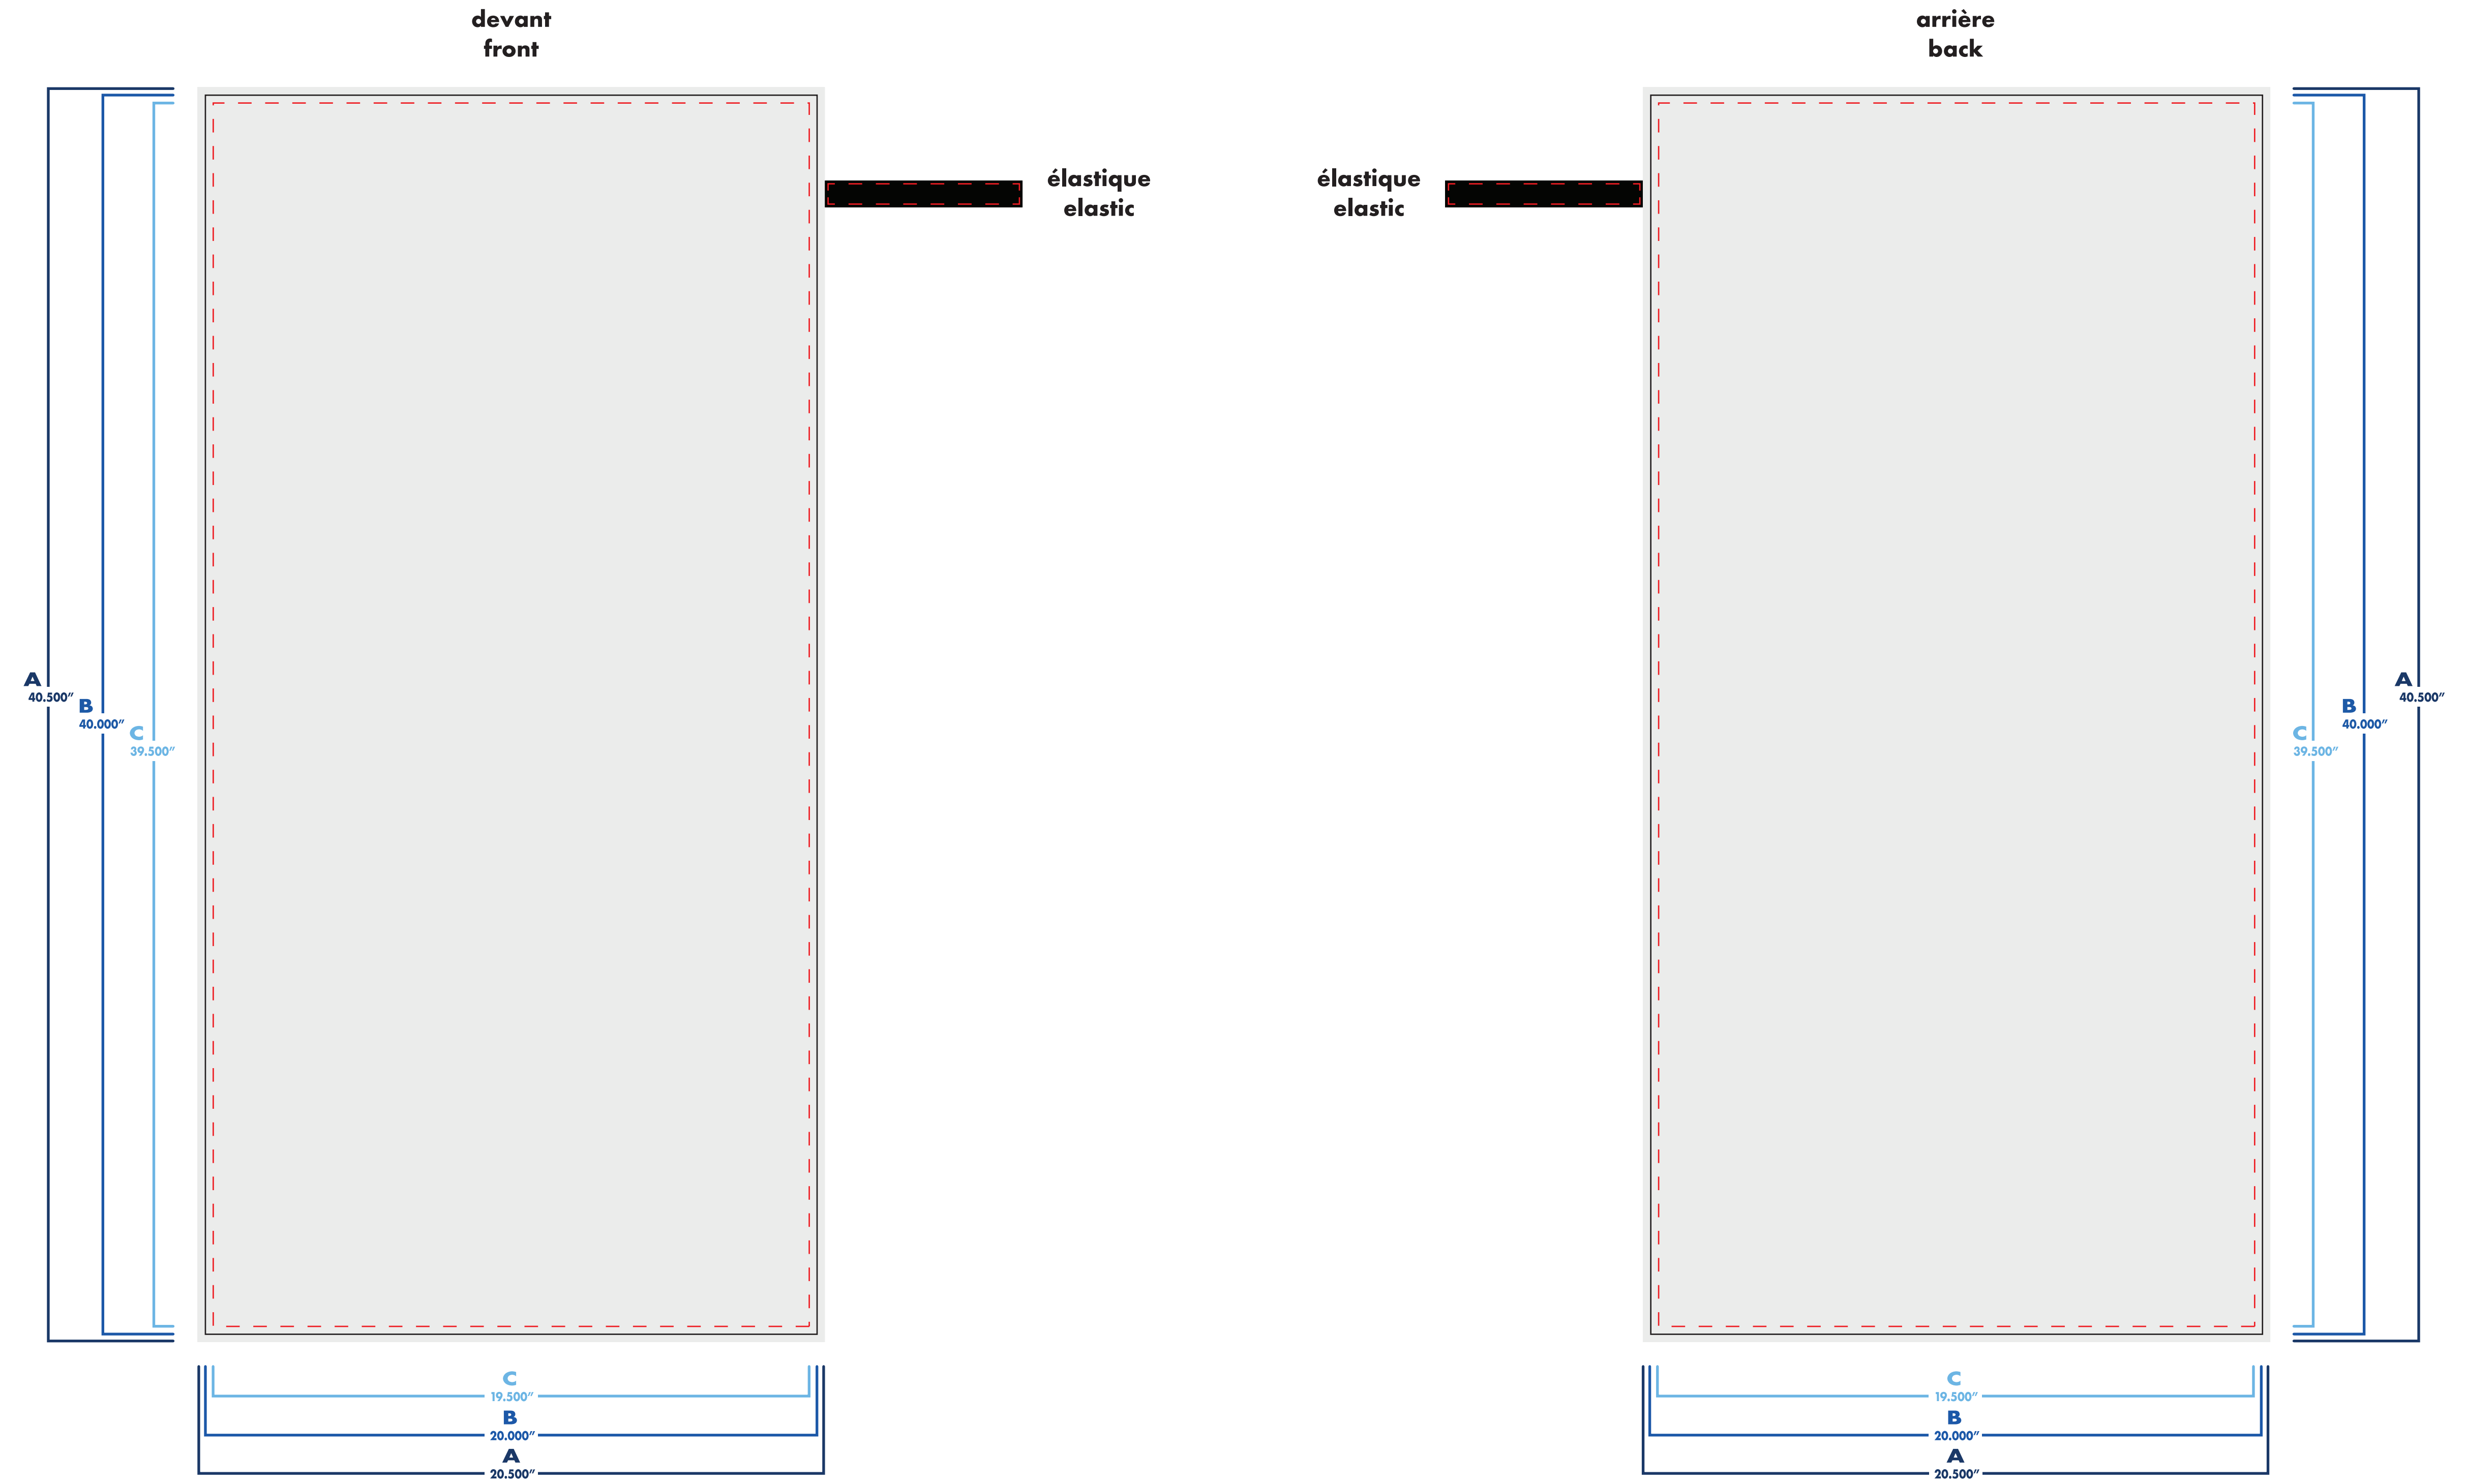

# serviette de plage beach towel

20" x 40"

recto seulement  
one-sided

recto-verso  
double-sided

○ : blanc  
● : noir

● : pms #\_\_  
● : pms #\_\_

● : pms #\_\_  
● : pms #\_\_

# serviette de plage beach towel

20" x 40"

□ recto seulement  
one-sided

■ recto-verso  
double-sided

○ : blanc

● : noir

● : pms #\_\_\_

● : pms #\_\_\_

# serviette de plage beach towel

32" x 64"

recto seulement  
one-sided

recto-verso  
double-sided

○ : blanc  
● : noir

● : pms #  
● : pms #

● : pms #  
● : pms #

# serviette de plage beach towel

32" x 64"

□ recto seulement  
one-sided

■ recto-verso  
double-sided

○ : blanc  
● : noir

● : pms #\_\_  
● : pms #\_\_

● : pms #\_\_  
● : pms #\_\_