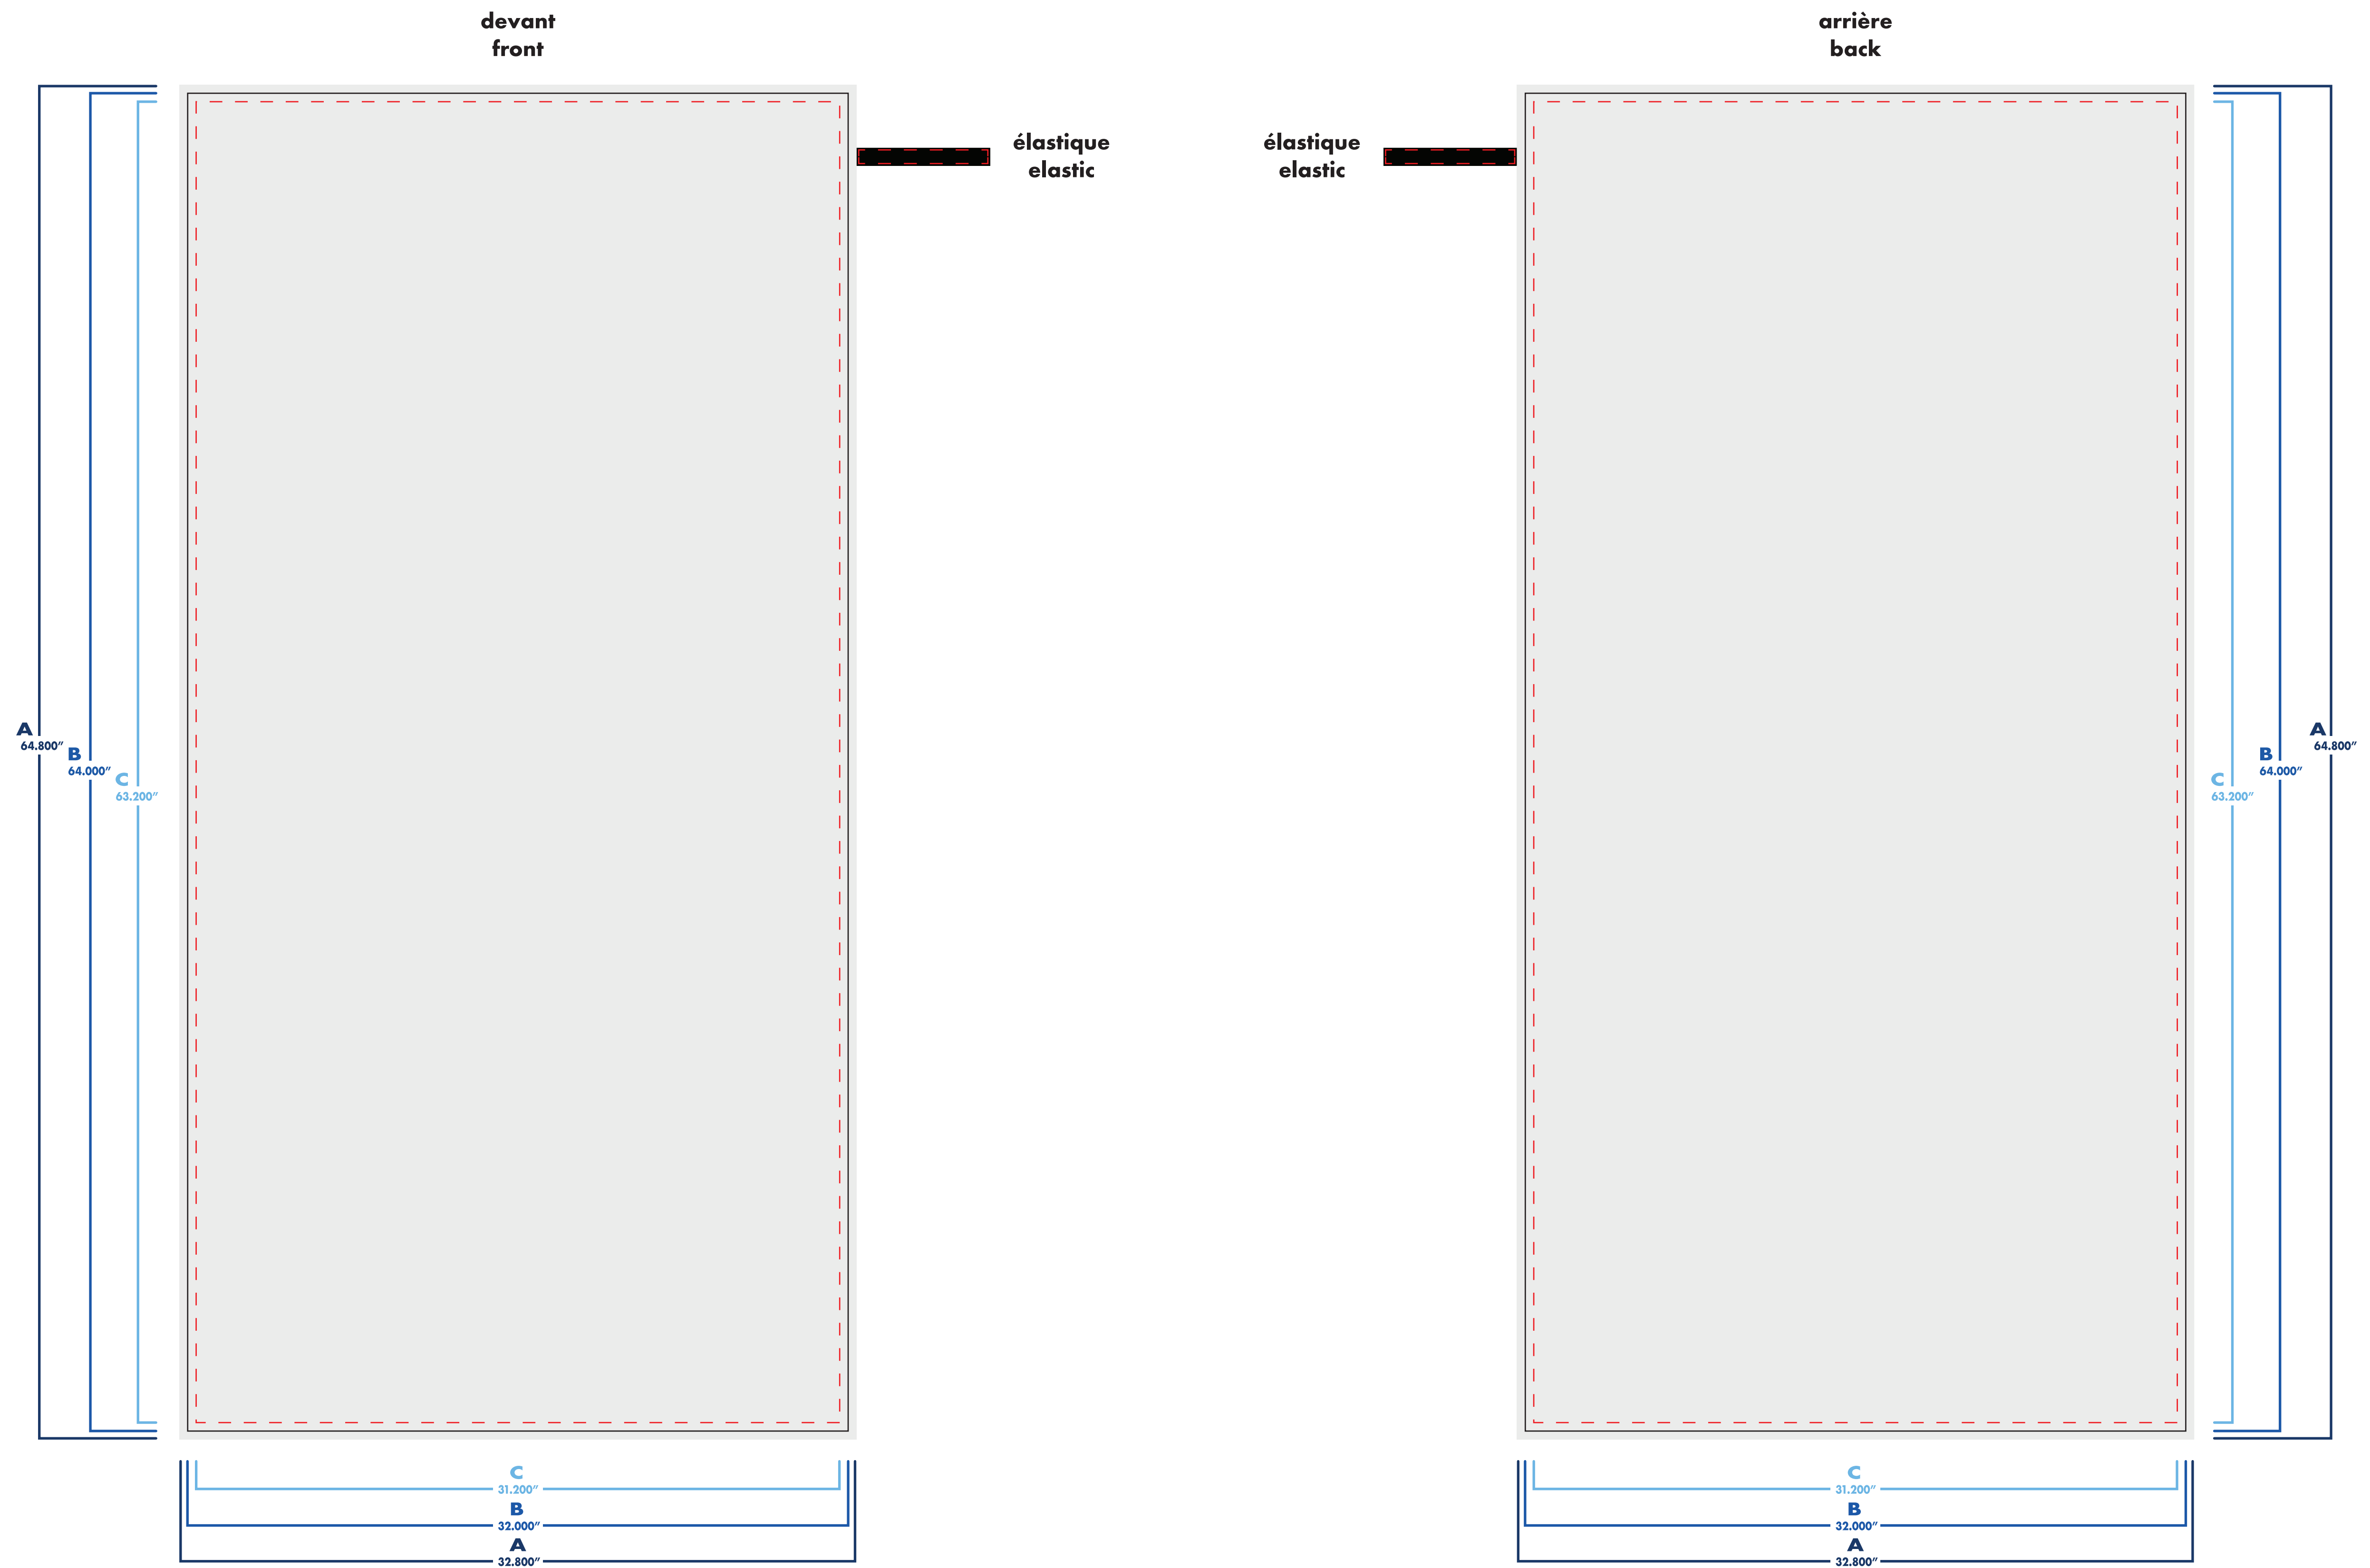

# serviette de plage beach towel

32" x 64"

recto seulement  
one-sided

recto-verso  
double-sided

○ : blanc  
● : noir

● : pms #  
● : pms #

● : pms #  
● : pms #

# serviette de plage beach towel

32" x 64"

□ recto seulement  
one-sided

■ recto-verso  
double-sided

○ : blanc  
● : noir

● : pms #\_\_  
● : pms #\_\_

● : pms #\_\_  
● : pms #\_\_

# serviette de plage beach towel

40" x 80"

■ recto seulement  
one-sided

□ recto-verso  
double-sided

○ : blanc  
● : noir

● : pms #\_\_\_\_  
● : pms #\_\_\_\_

● : pms #\_\_\_\_  
● : pms #\_\_\_\_

# serviette de plage beach towel

40" x 80"

- recto seulement one-sided
- recto-verso double-sided
- : blanc
- : noir
- : pms #\_\_
- : pms #\_\_
- : pms #\_\_
- : pms #\_\_