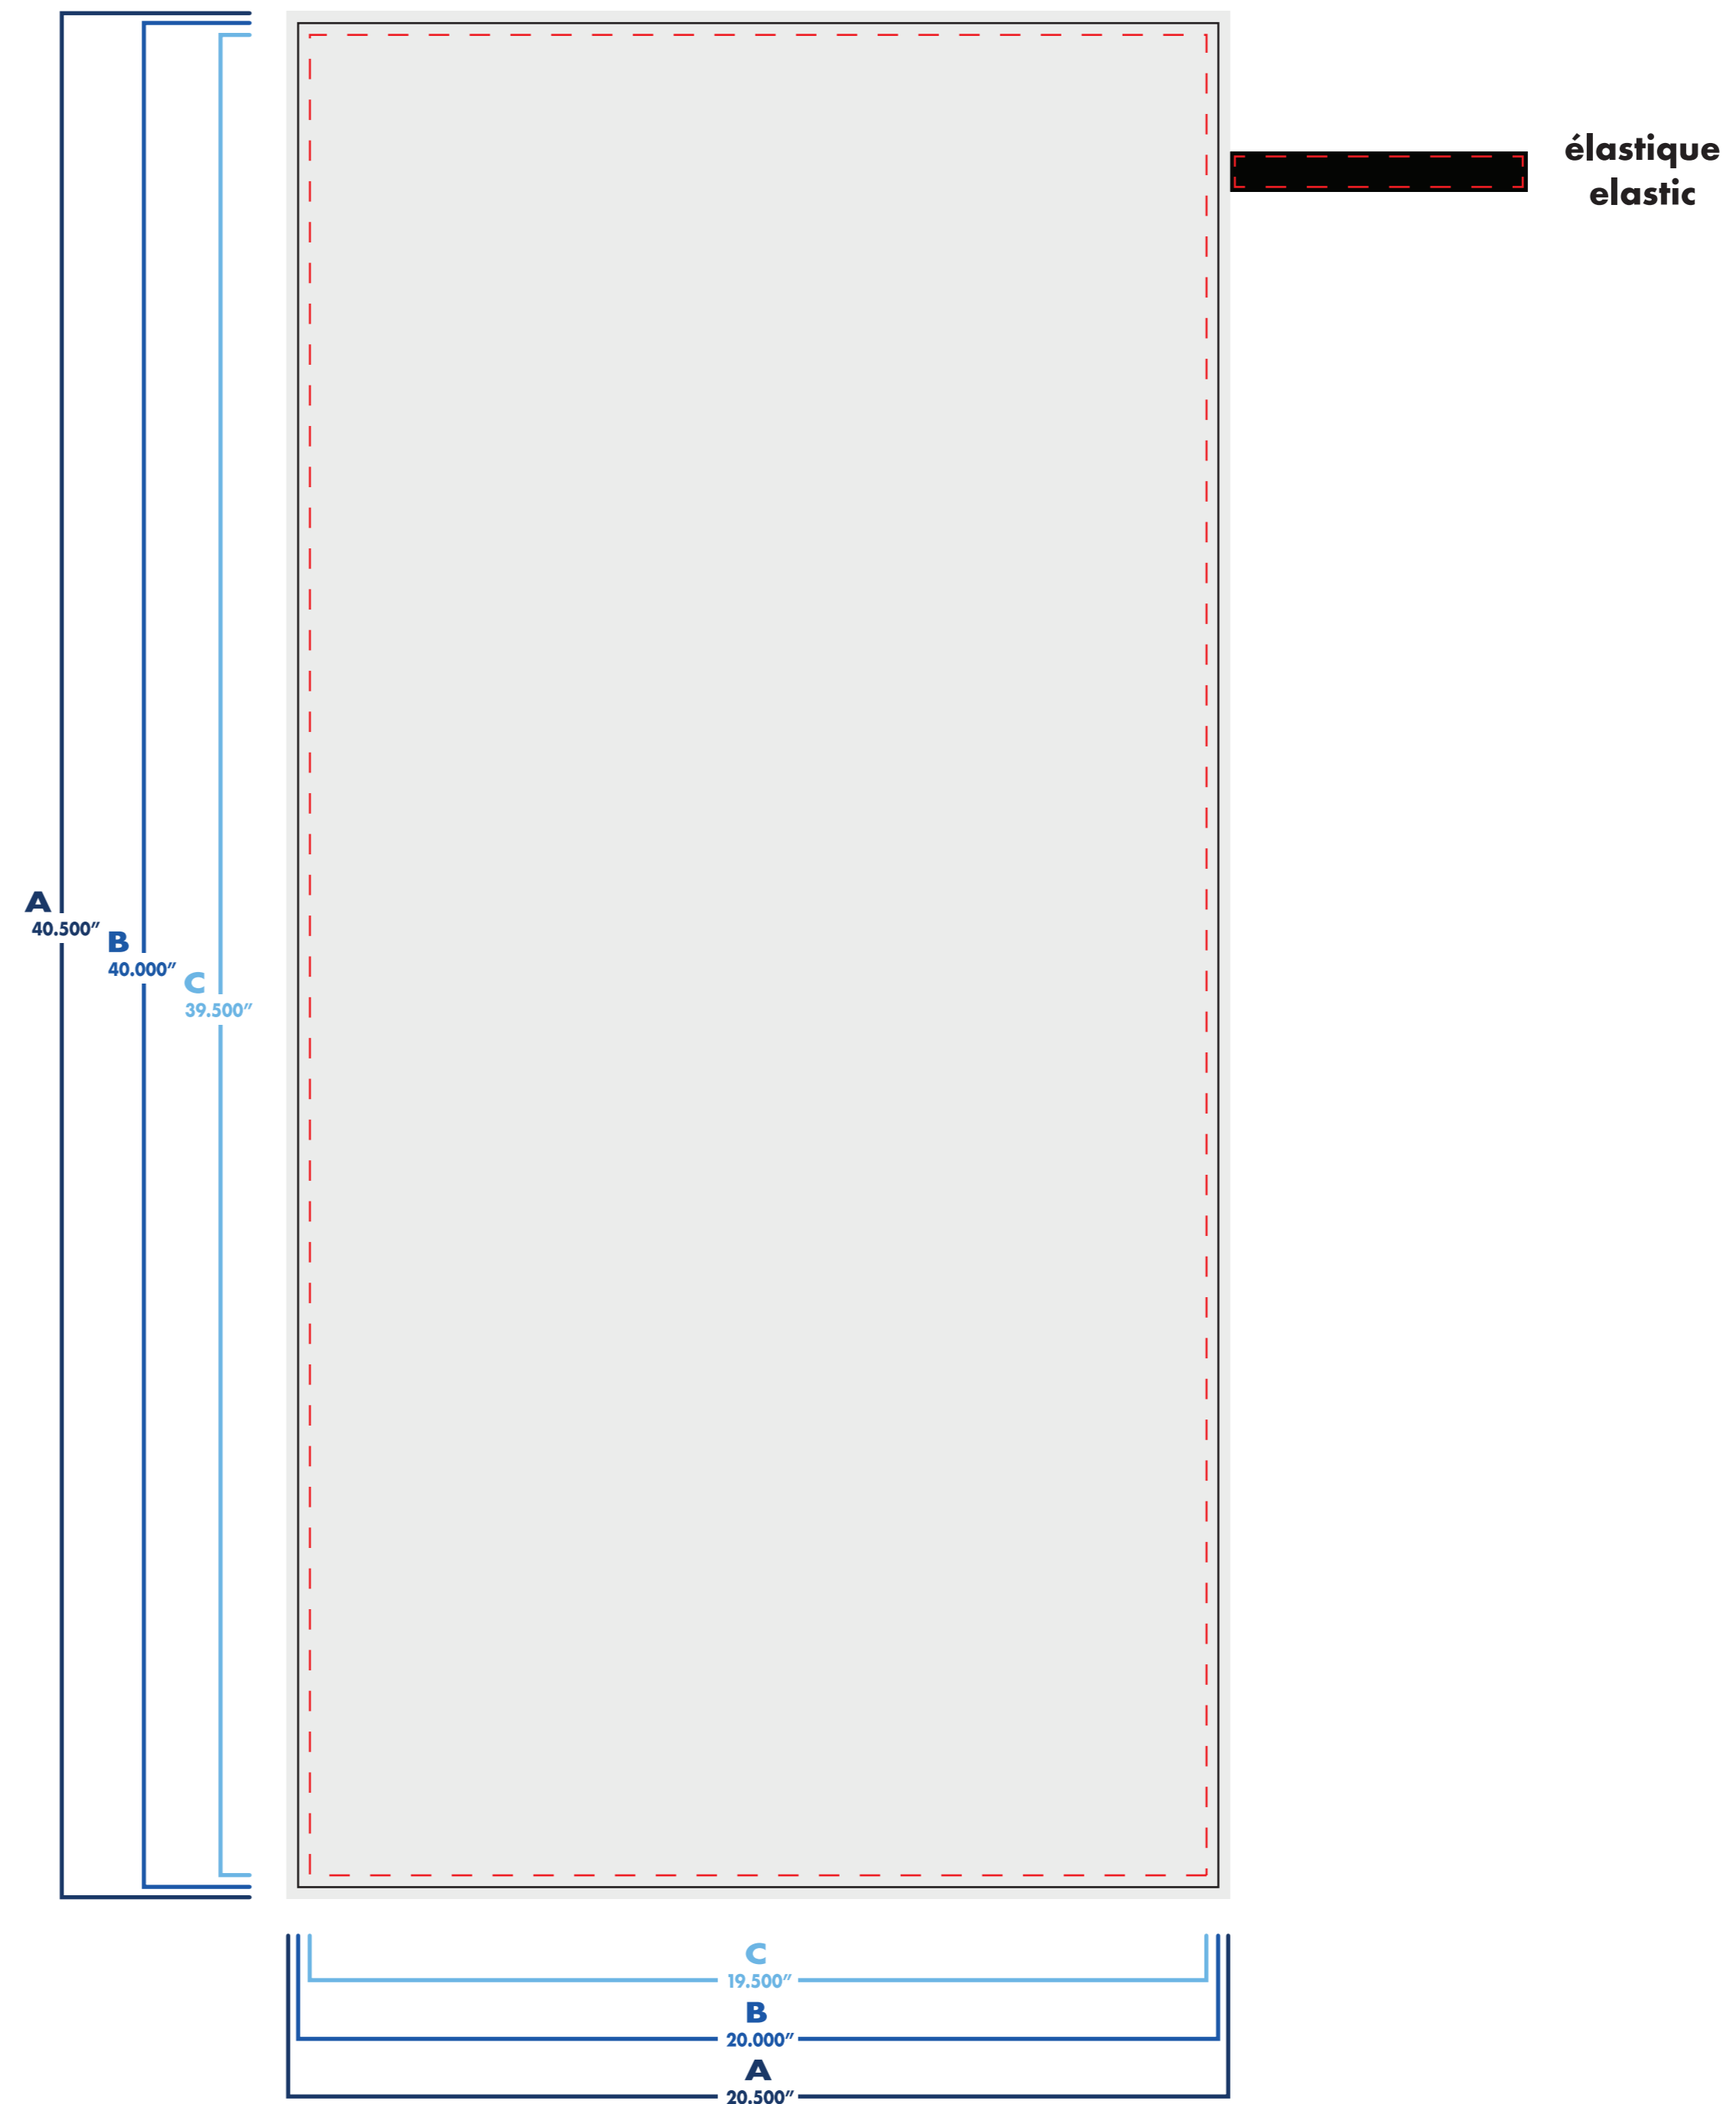

# serviette de plage beach towel

20" x 40"

recto seulement  
one-sided

recto-verso  
double-sided

○ : blanc  
● : noir

● : pms #\_\_  
● : pms #\_\_

● : pms #\_\_  
● : pms #\_\_

# serviette de plage beach towel

20" x 40"

□ recto seulement  
one-sided

■ recto-verso  
double-sided

○ : blanc

● : noir

● : pms #\_\_\_

● : pms #\_\_\_

# serviette de plage beach towel

32" x 64"

recto seulement  
one-sided

recto-verso  
double-sided

○ : blanc  
● : noir

● : pms #  
● : pms #

● : pms #  
● : pms #

# serviette de plage beach towel

32" x 64"

□ recto seulement  
one-sided

■ recto-verso  
double-sided

○ : blanc  
● : noir

● : pms #\_\_  
● : pms #\_\_

● : pms #\_\_  
● : pms #\_\_