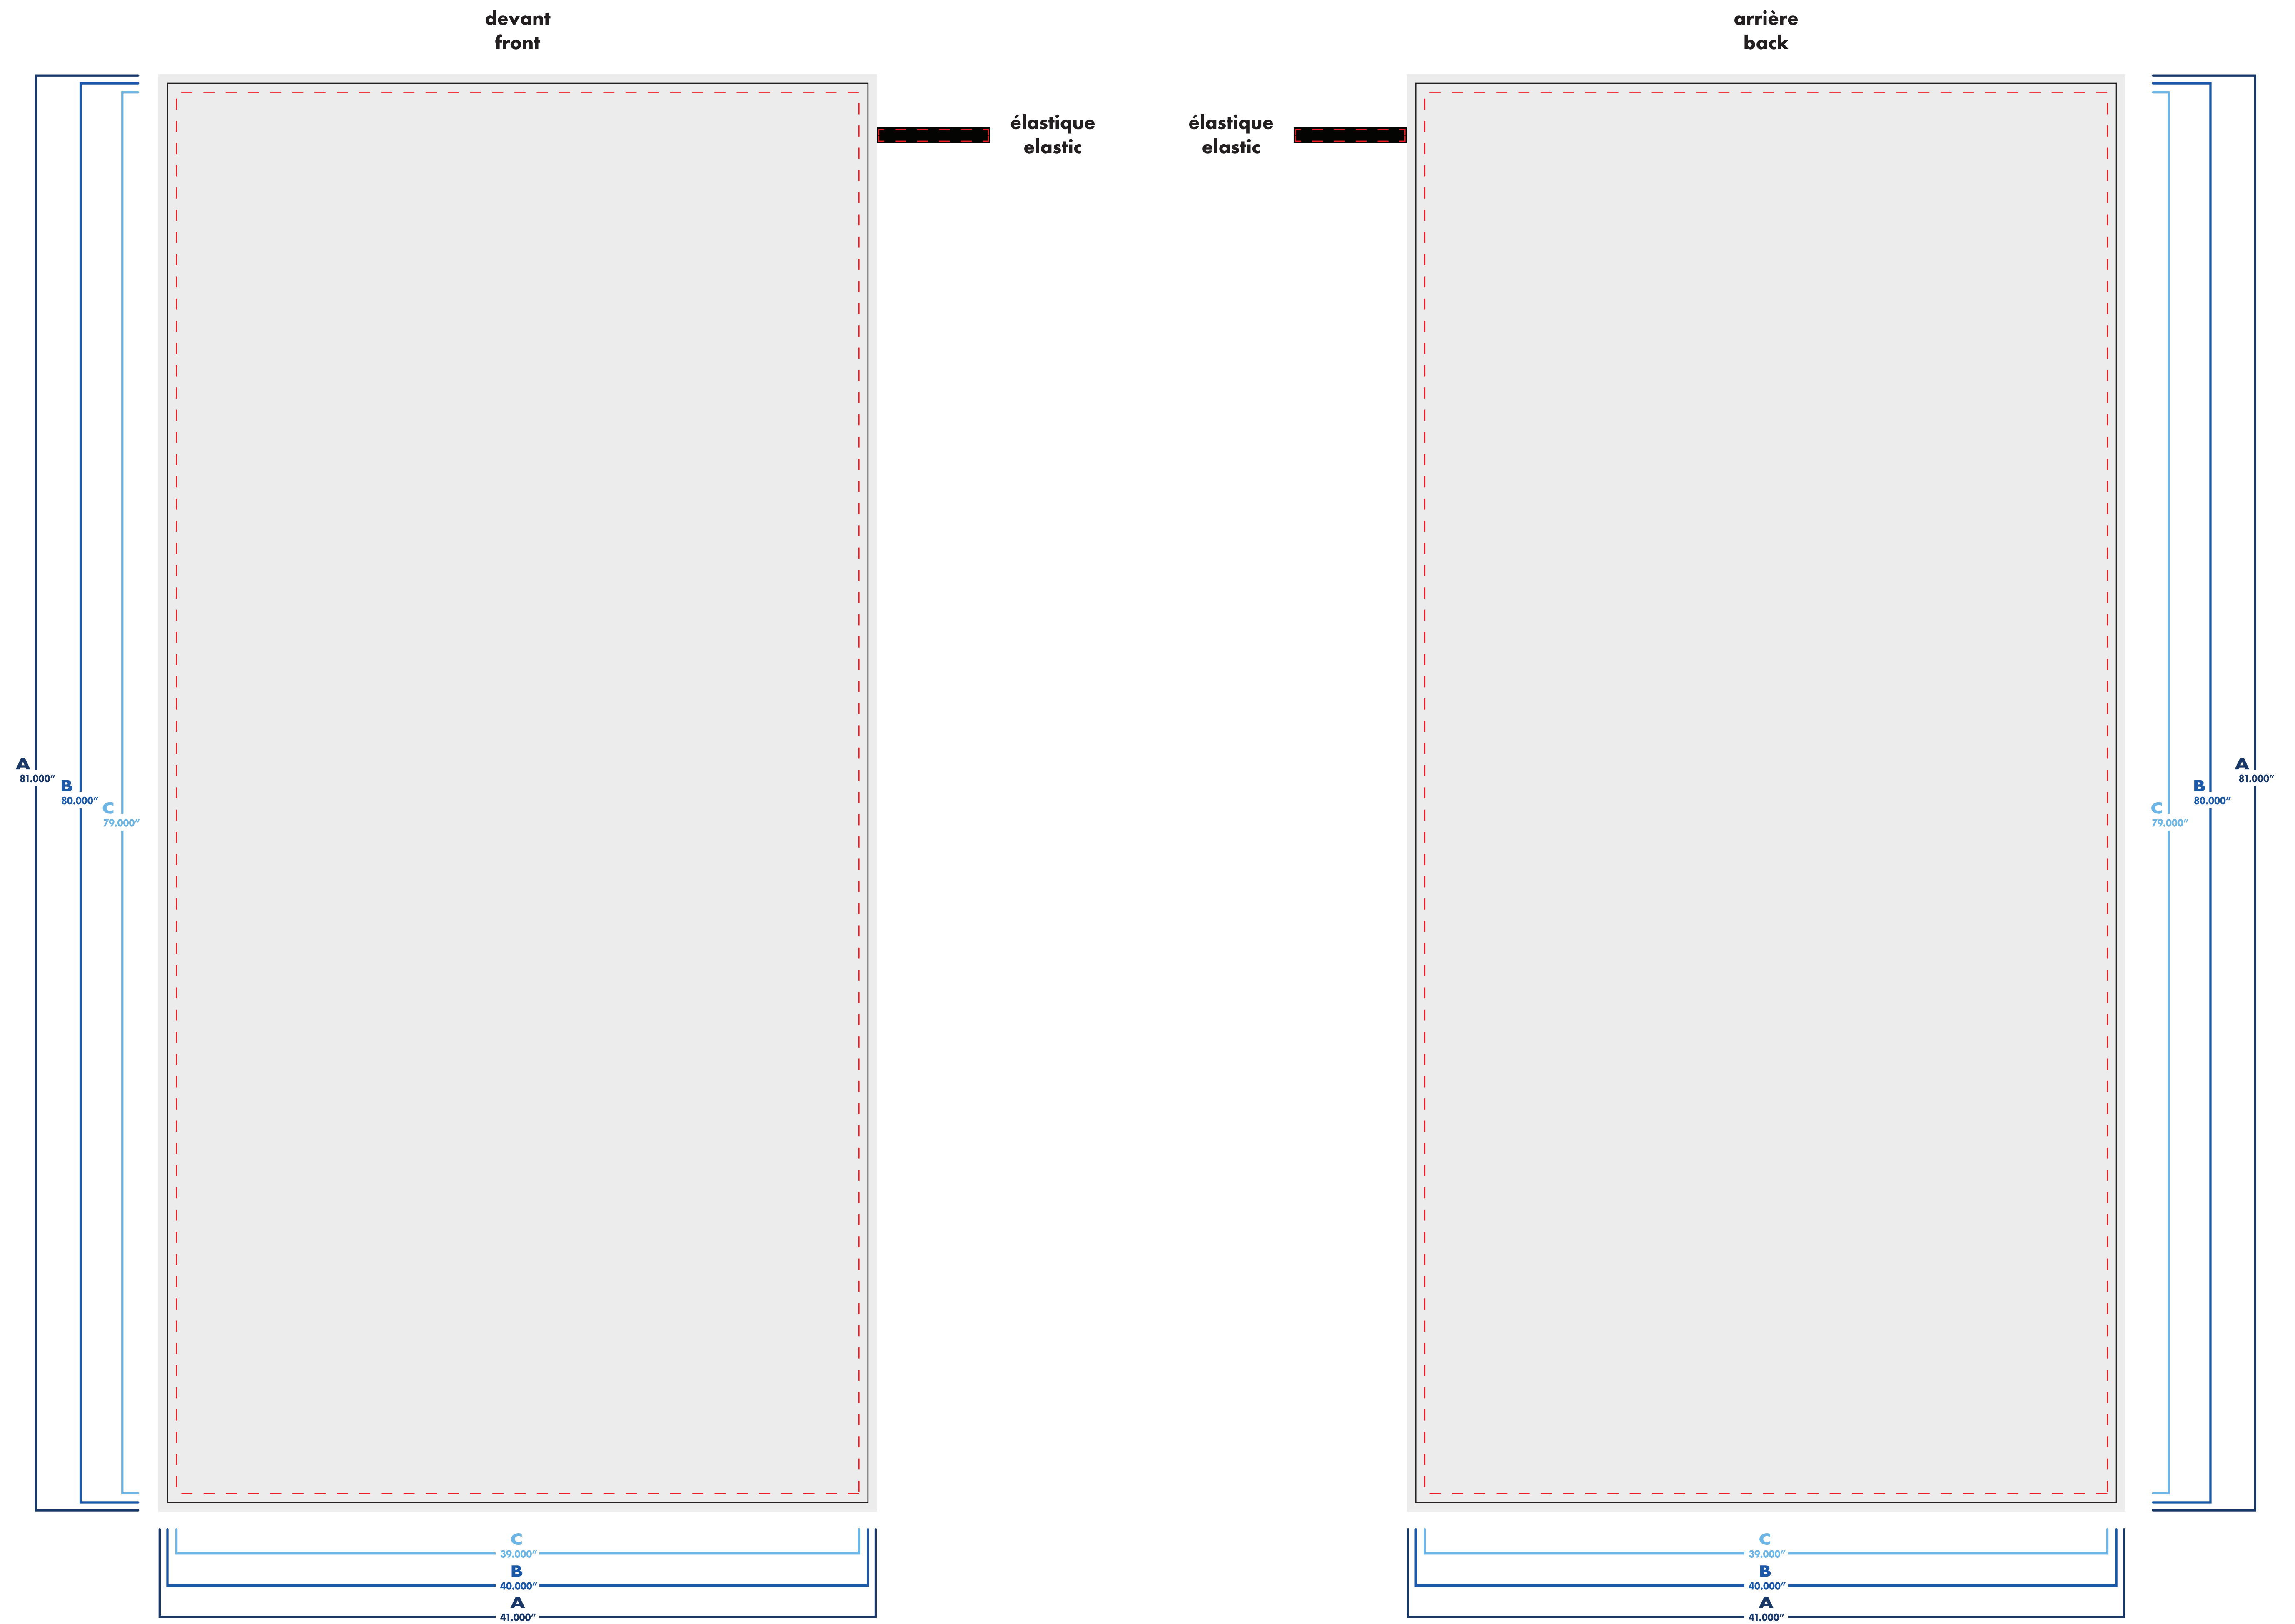

# serviette de plage beach towel

32" x 64"

recto seulement  
one-sided

recto-verso  
double-sided

○ : blanc  
● : noir

● : pms #  
● : pms #

● : pms #  
● : pms #

# serviette de plage beach towel

32" x 64"

□ recto seulement  
one-sided

■ recto-verso  
double-sided

○ : blanc  
● : noir

● : pms #\_\_  
● : pms #\_\_

● : pms #\_\_  
● : pms #\_\_

# serviette de plage beach towel

40" x 80"

■ recto seulement  
one-sided

□ recto-verso  
double-sided

○ : blanc  
● : noir

● : pms #\_\_\_\_  
● : pms #\_\_\_\_

● : pms #\_\_\_\_  
● : pms #\_\_\_\_

# serviette de plage beach towel

40" x 80"

- recto seulement one-sided
- recto-verso double-sided
- : blanc
- : noir
- : pms #\_\_
- : pms #\_\_
- : pms #\_\_
- : pms #\_\_