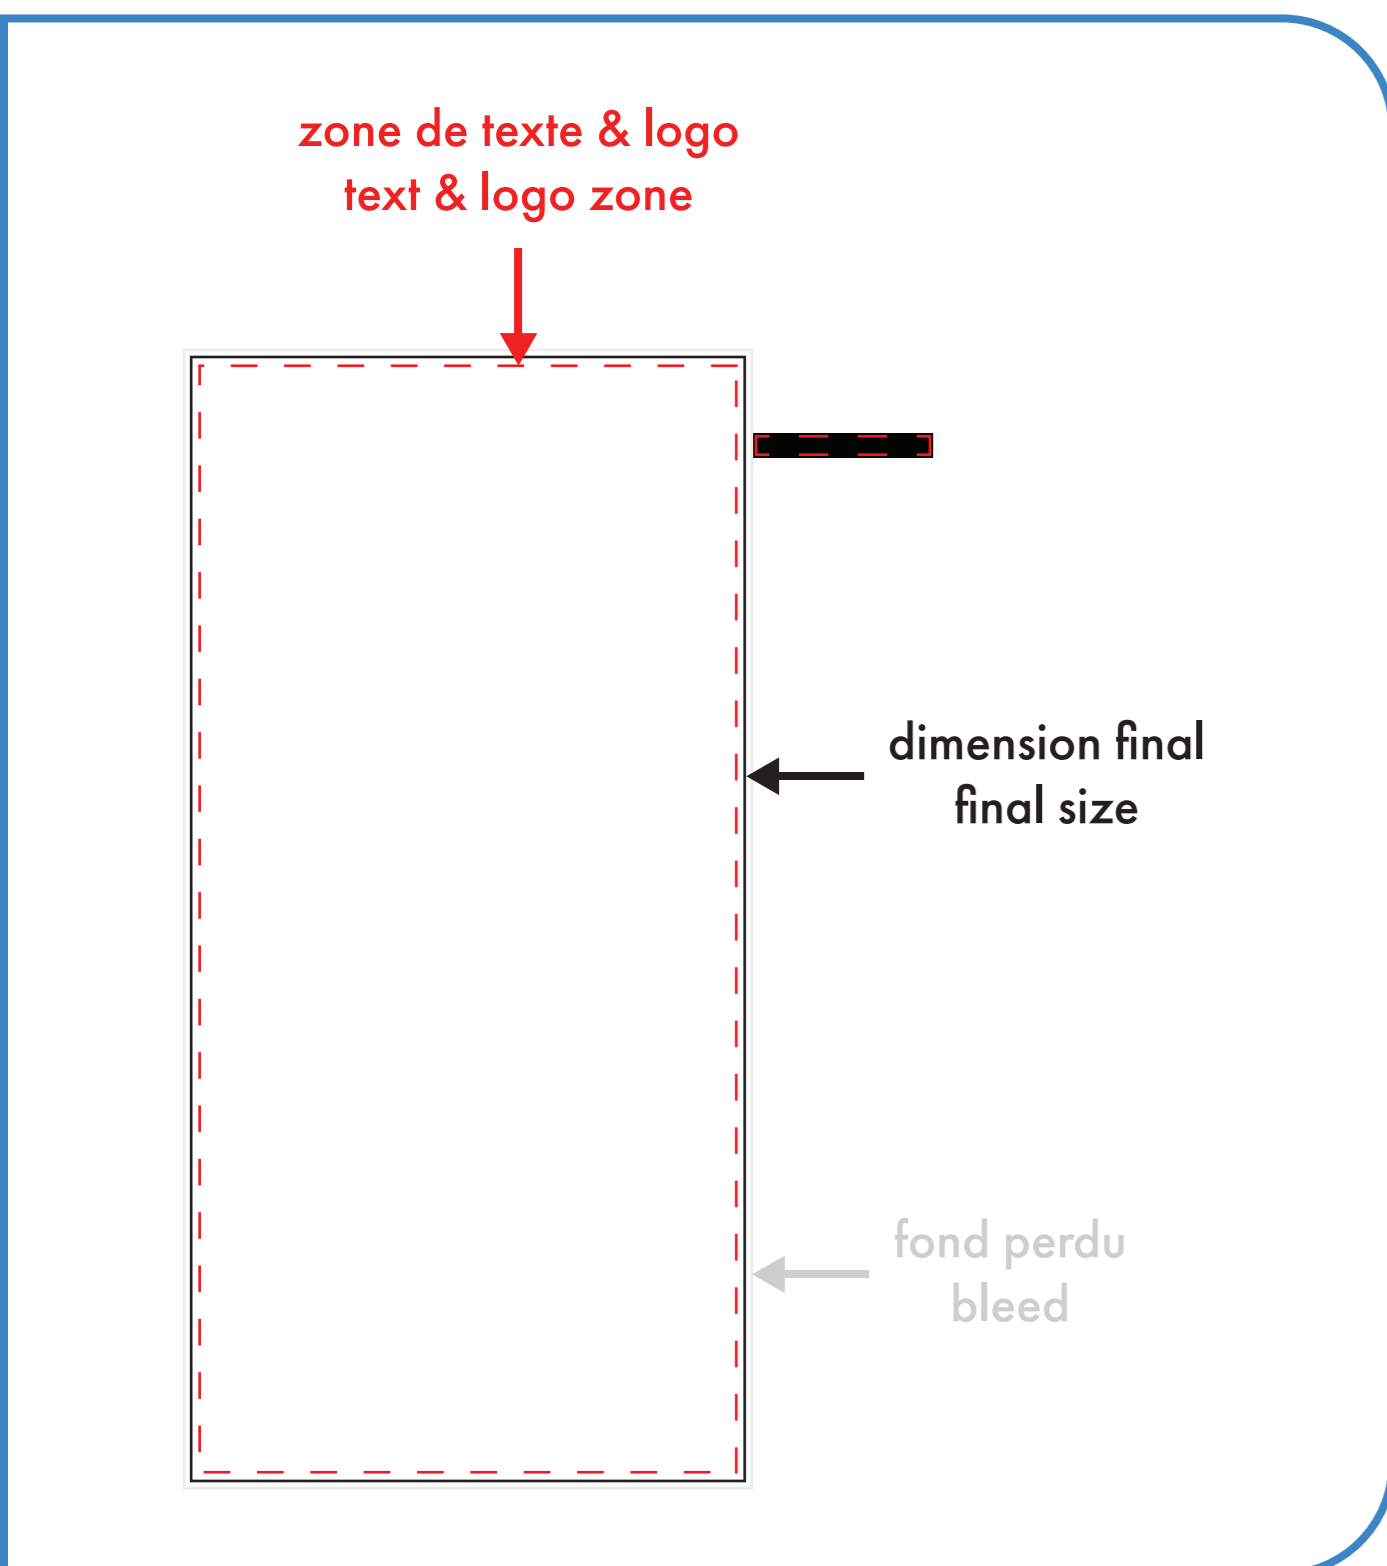

# serviette de plage beach towel

20" x 40"

recto seulement  
one-sided

recto-verso  
double-sided

○ : blanc  
● : noir

● : pms #\_\_  
● : pms #\_\_

● : pms #\_\_  
● : pms #\_\_

# serviette de plage beach towel

20" x 40"

□ recto seulement  
one-sided

■ recto-verso  
double-sided

○ : blanc

● : noir

● : pms #\_\_\_

● : pms #\_\_\_

# serviette de plage beach towel

32" x 64"

recto seulement  
one-sided

recto-verso  
double-sided

○ : blanc  
● : noir

● : pms #  
● : pms #

● : pms #  
● : pms #

# serviette de plage beach towel

32" x 64"

□ recto seulement  
one-sided

■ recto-verso  
double-sided

○ : blanc  
● : noir

● : pms #\_\_  
● : pms #\_\_

● : pms #\_\_  
● : pms #\_\_