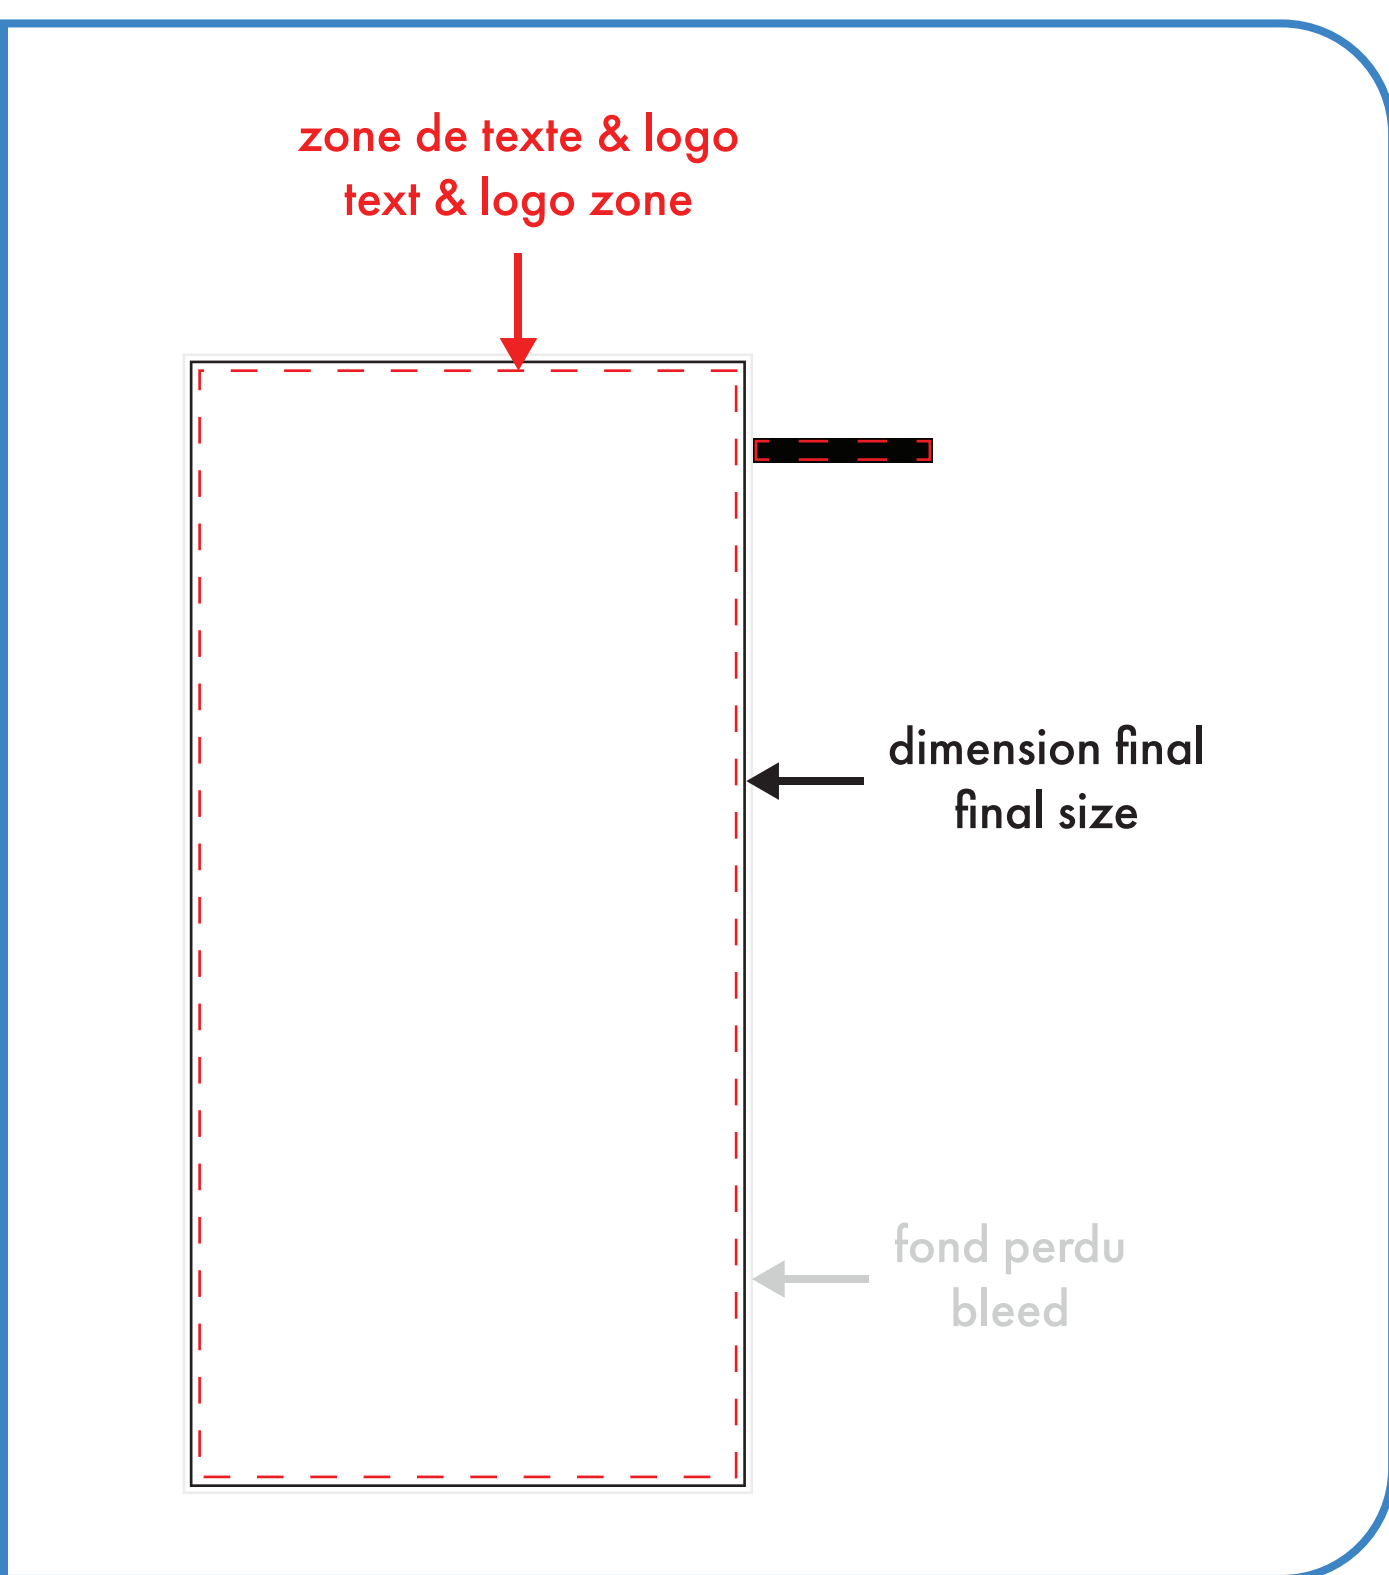

# serviette de plage beach towel

32" x 64"

recto seulement  
one-sided

recto-verso  
double-sided

○ : blanc  
● : noir

● : pms #  
● : pms #

● : pms #  
● : pms #

# serviette de plage beach towel

32" x 64"

□ recto seulement  
one-sided

■ recto-verso  
double-sided

○ : blanc  
● : noir

● : pms #\_\_  
● : pms #\_\_

● : pms #\_\_  
● : pms #\_\_

# serviette de plage beach towel

40" x 80"

■ recto seulement  
one-sided

□ recto-verso  
double-sided

○ : blanc  
● : noir

● : pms #\_\_\_\_  
● : pms #\_\_\_\_

● : pms #\_\_\_\_  
● : pms #\_\_\_\_

# serviette de plage beach towel

40" x 80"

- recto seulement one-sided
- recto-verso double-sided
- : blanc
- : noir
- : pms #\_\_
- : pms #\_\_
- : pms #\_\_
- : pms #\_\_