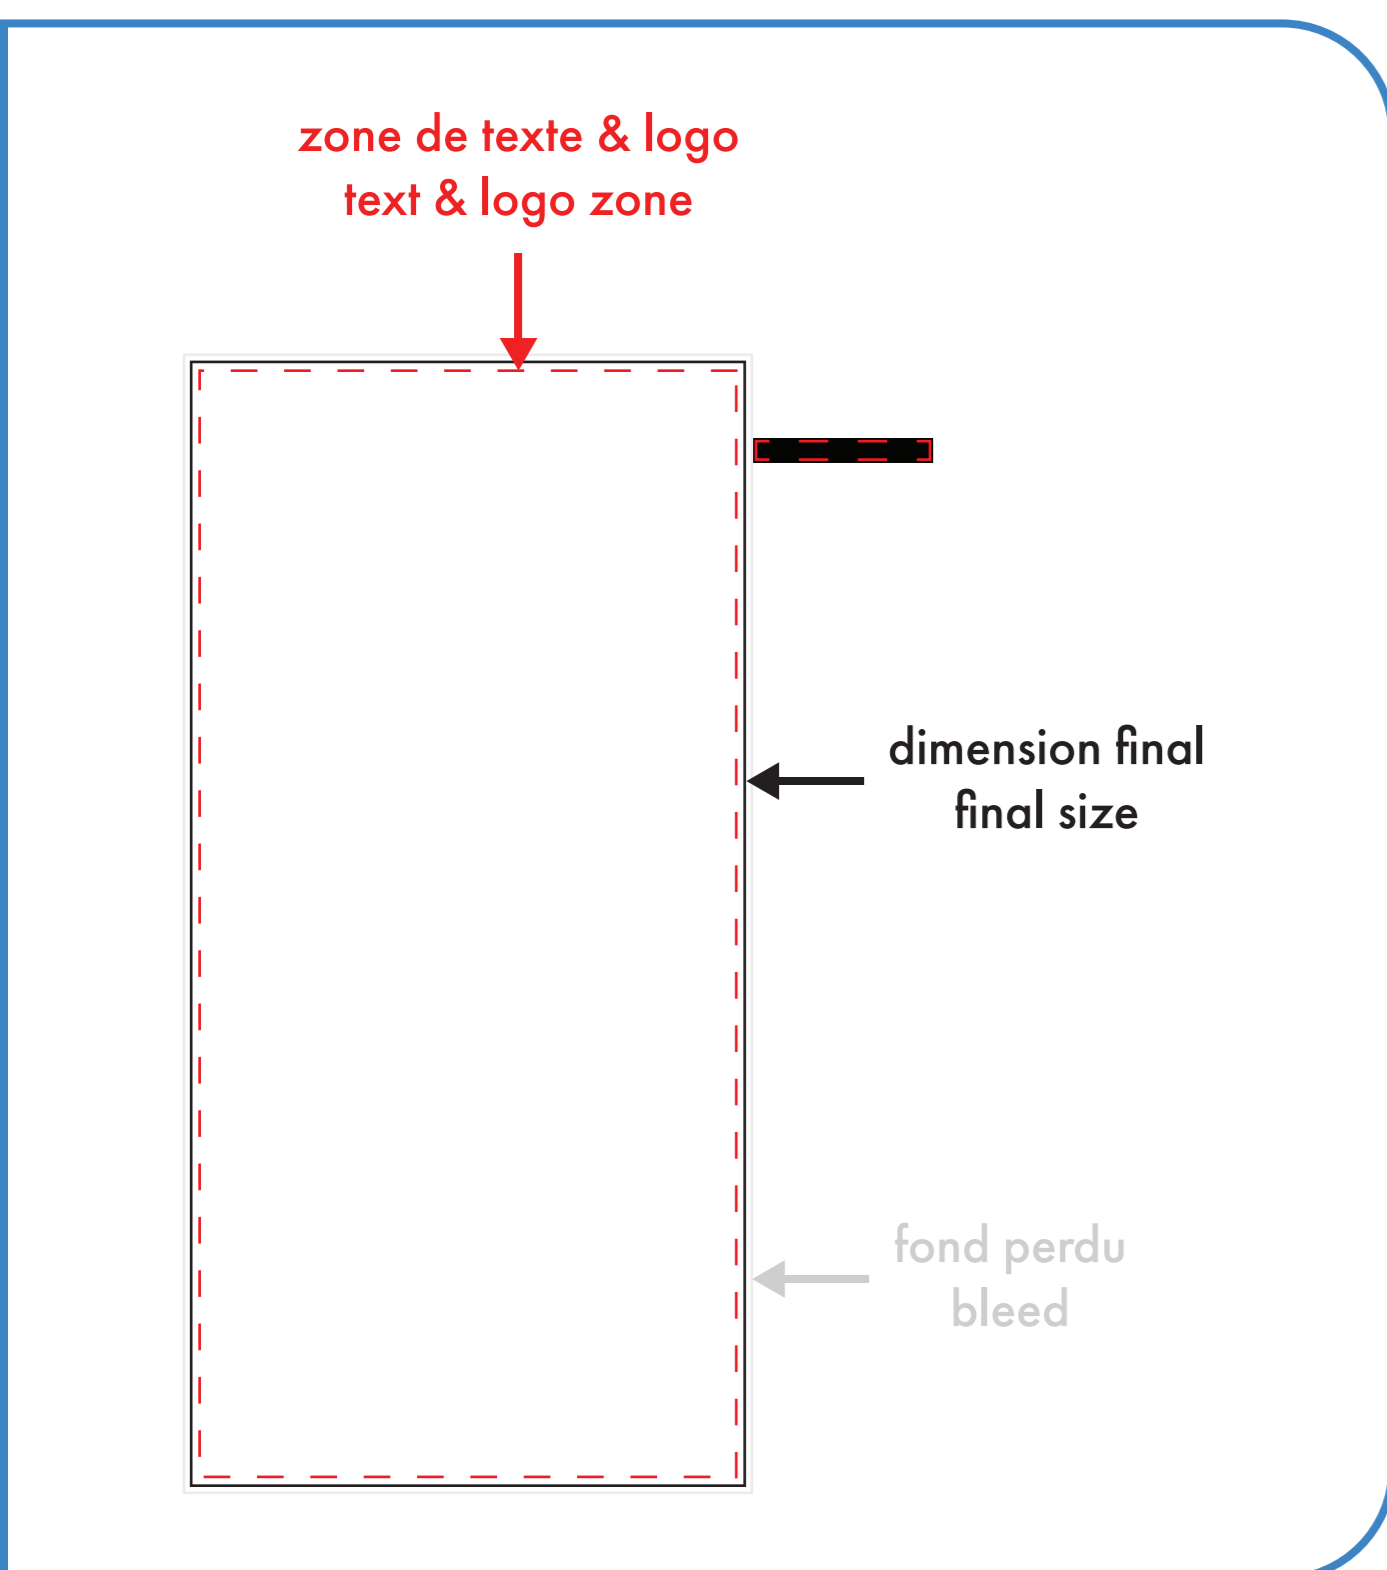

# serviette de plage beach towel

20" x 40"

recto seulement  
one-sided

recto-verso  
double-sided

○ : blanc  
● : noir

● : pms #\_\_  
● : pms #\_\_

● : pms #\_\_  
● : pms #\_\_

# serviette de plage beach towel

20" x 40"

□ recto seulement  
one-sided

■ recto-verso  
double-sided

○ : blanc

● : noir

● : pms #\_\_\_

● : pms #\_\_\_

# serviette de plage beach towel

32" x 64"

recto seulement  
one-sided

recto-verso  
double-sided

○ : blanc  
● : noir

● : pms #  
● : pms #

● : pms #  
● : pms #

# serviette de plage beach towel

32" x 64"

□ recto seulement  
one-sided

■ recto-verso  
double-sided

○ : blanc  
● : noir

● : pms #\_\_  
● : pms #\_\_

● : pms #\_\_  
● : pms #\_\_