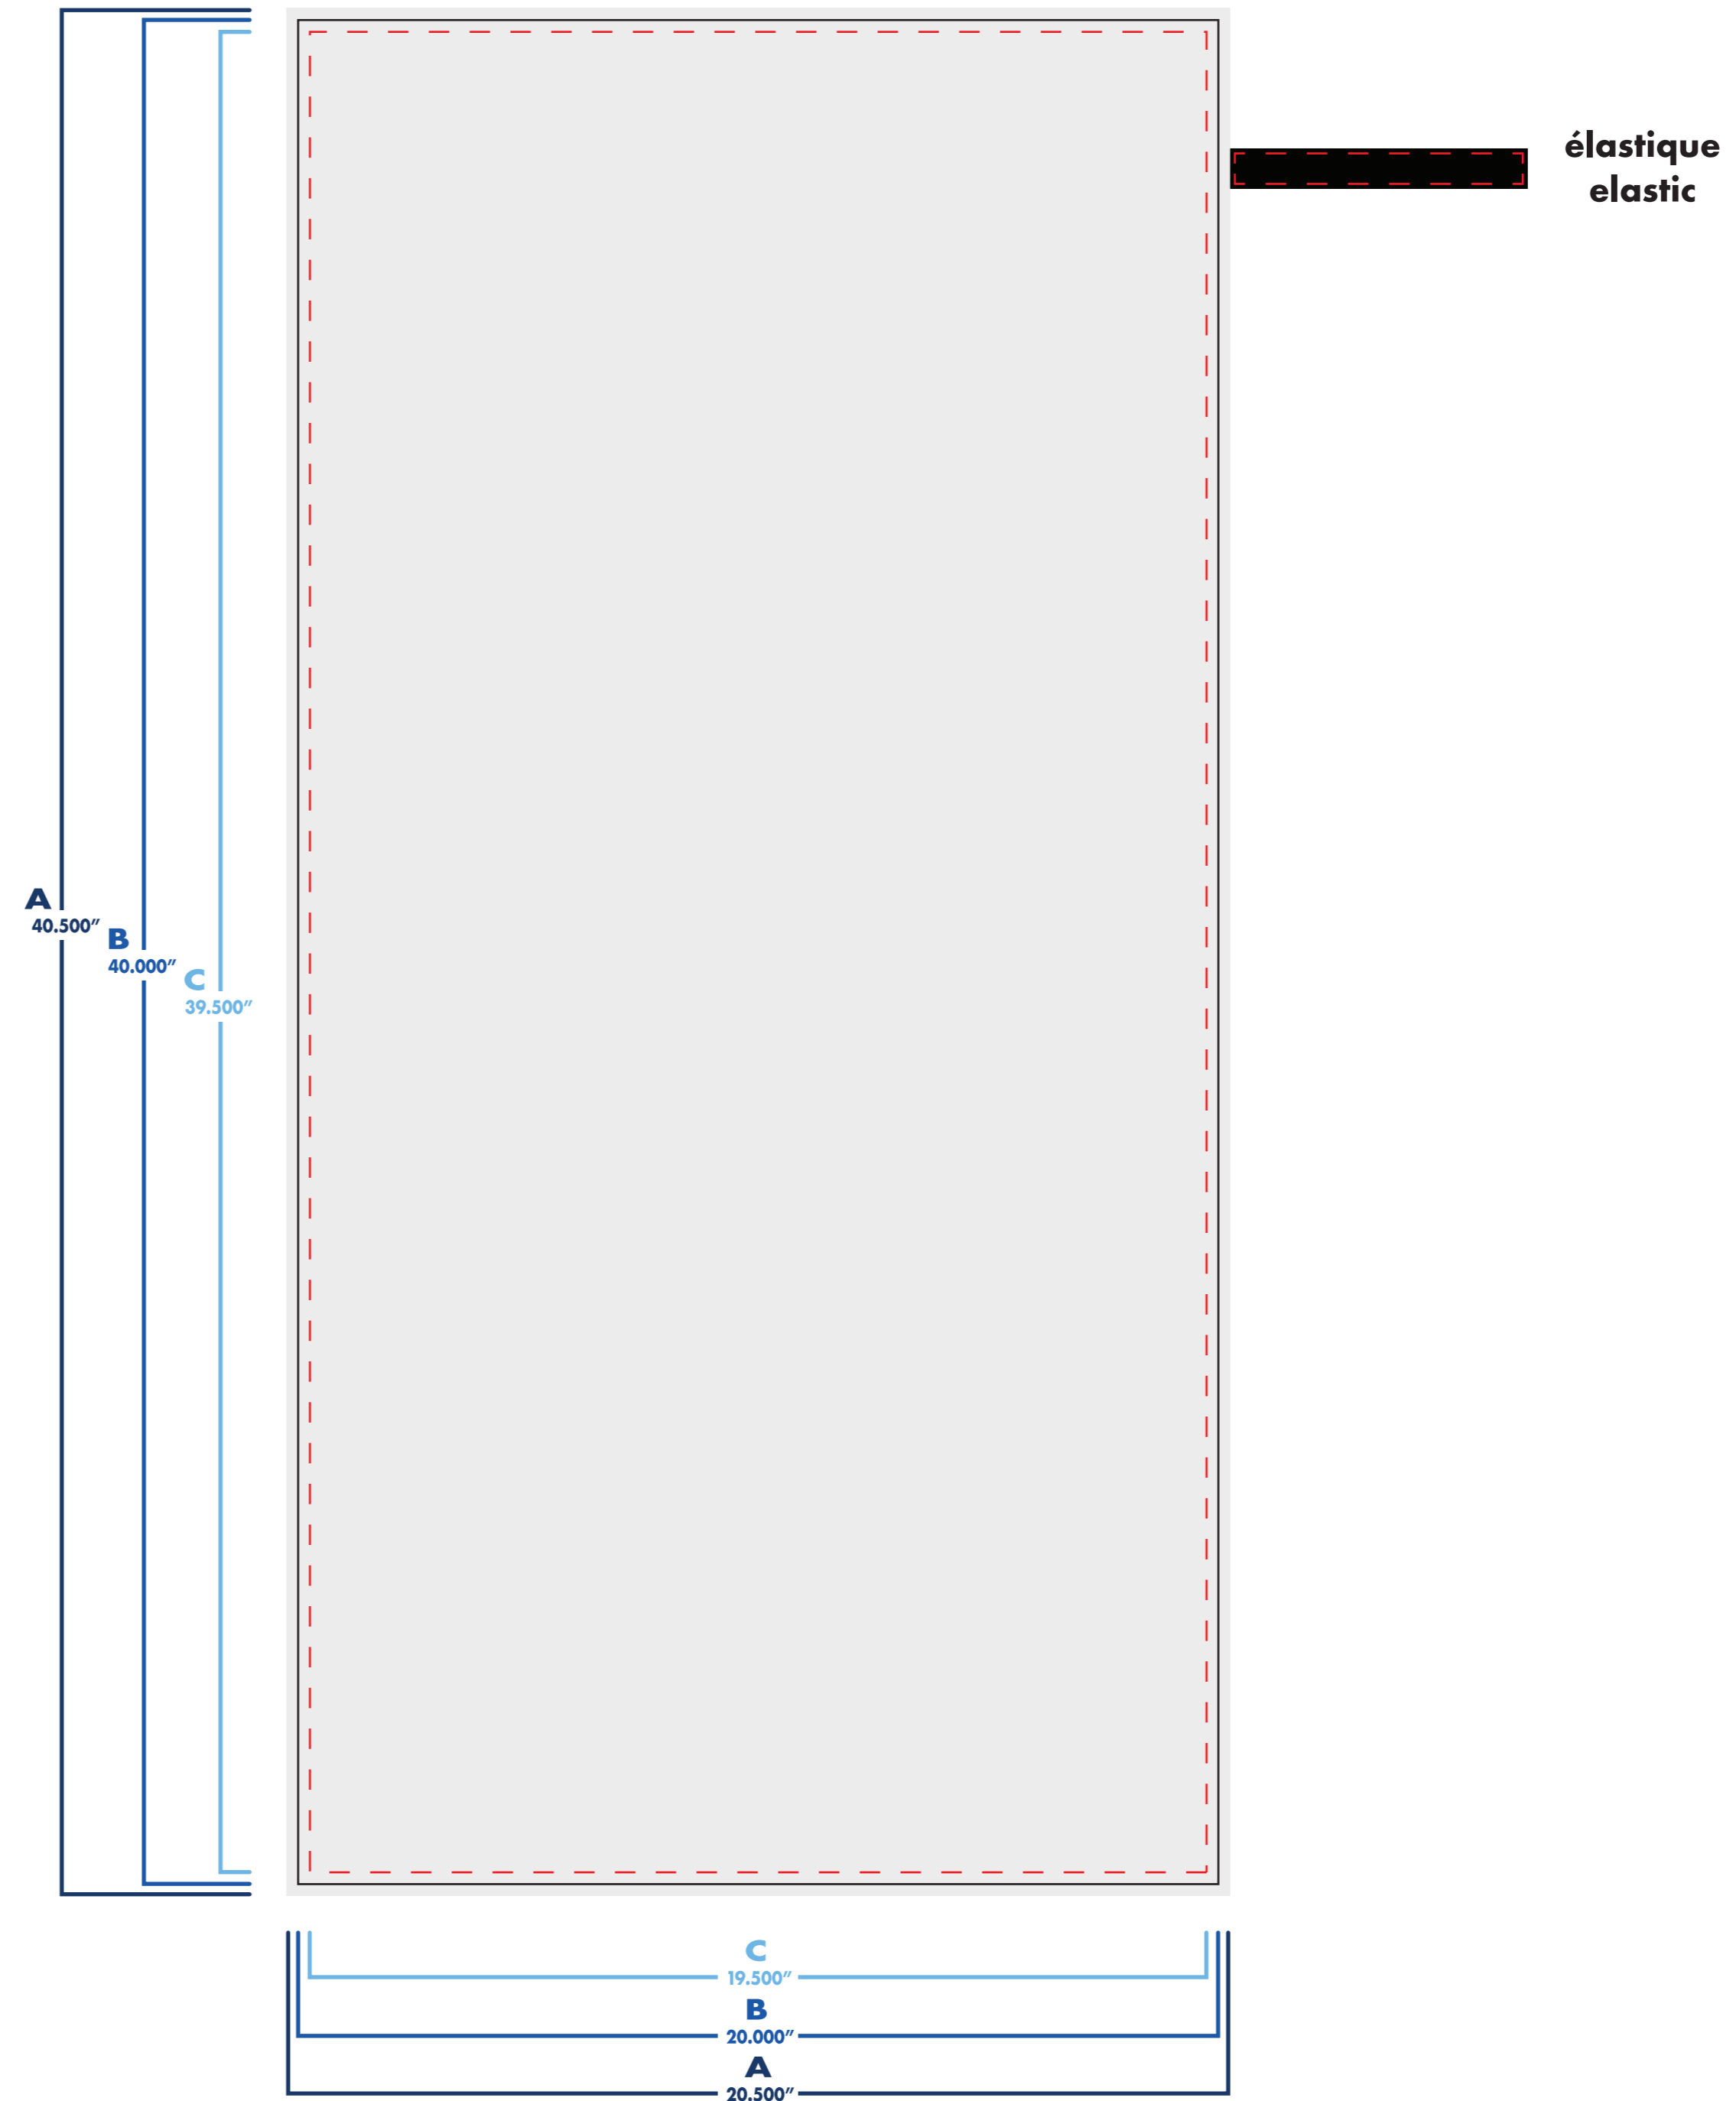

serviette de plage beach towel

20" x 40"

recto seulement
one-sided

recto-verso
double-sided

○ : blanc
● : noir

● : pms #__
● : pms #__

● : pms #__
● : pms #__

serviette de plage beach towel

32" x 64"

recto seulement
one-sided

recto-verso
double-sided

○ : blanc
● : noir

● : pms #
● : pms #

● : pms #
● : pms #

serviette de plage beach towel

40" x 80"

■ recto seulement
one-sided

□ recto-verso
double-sided

○ : blanc
● : noir

● : pms #____
● : pms #____

● : pms #____
● : pms #____