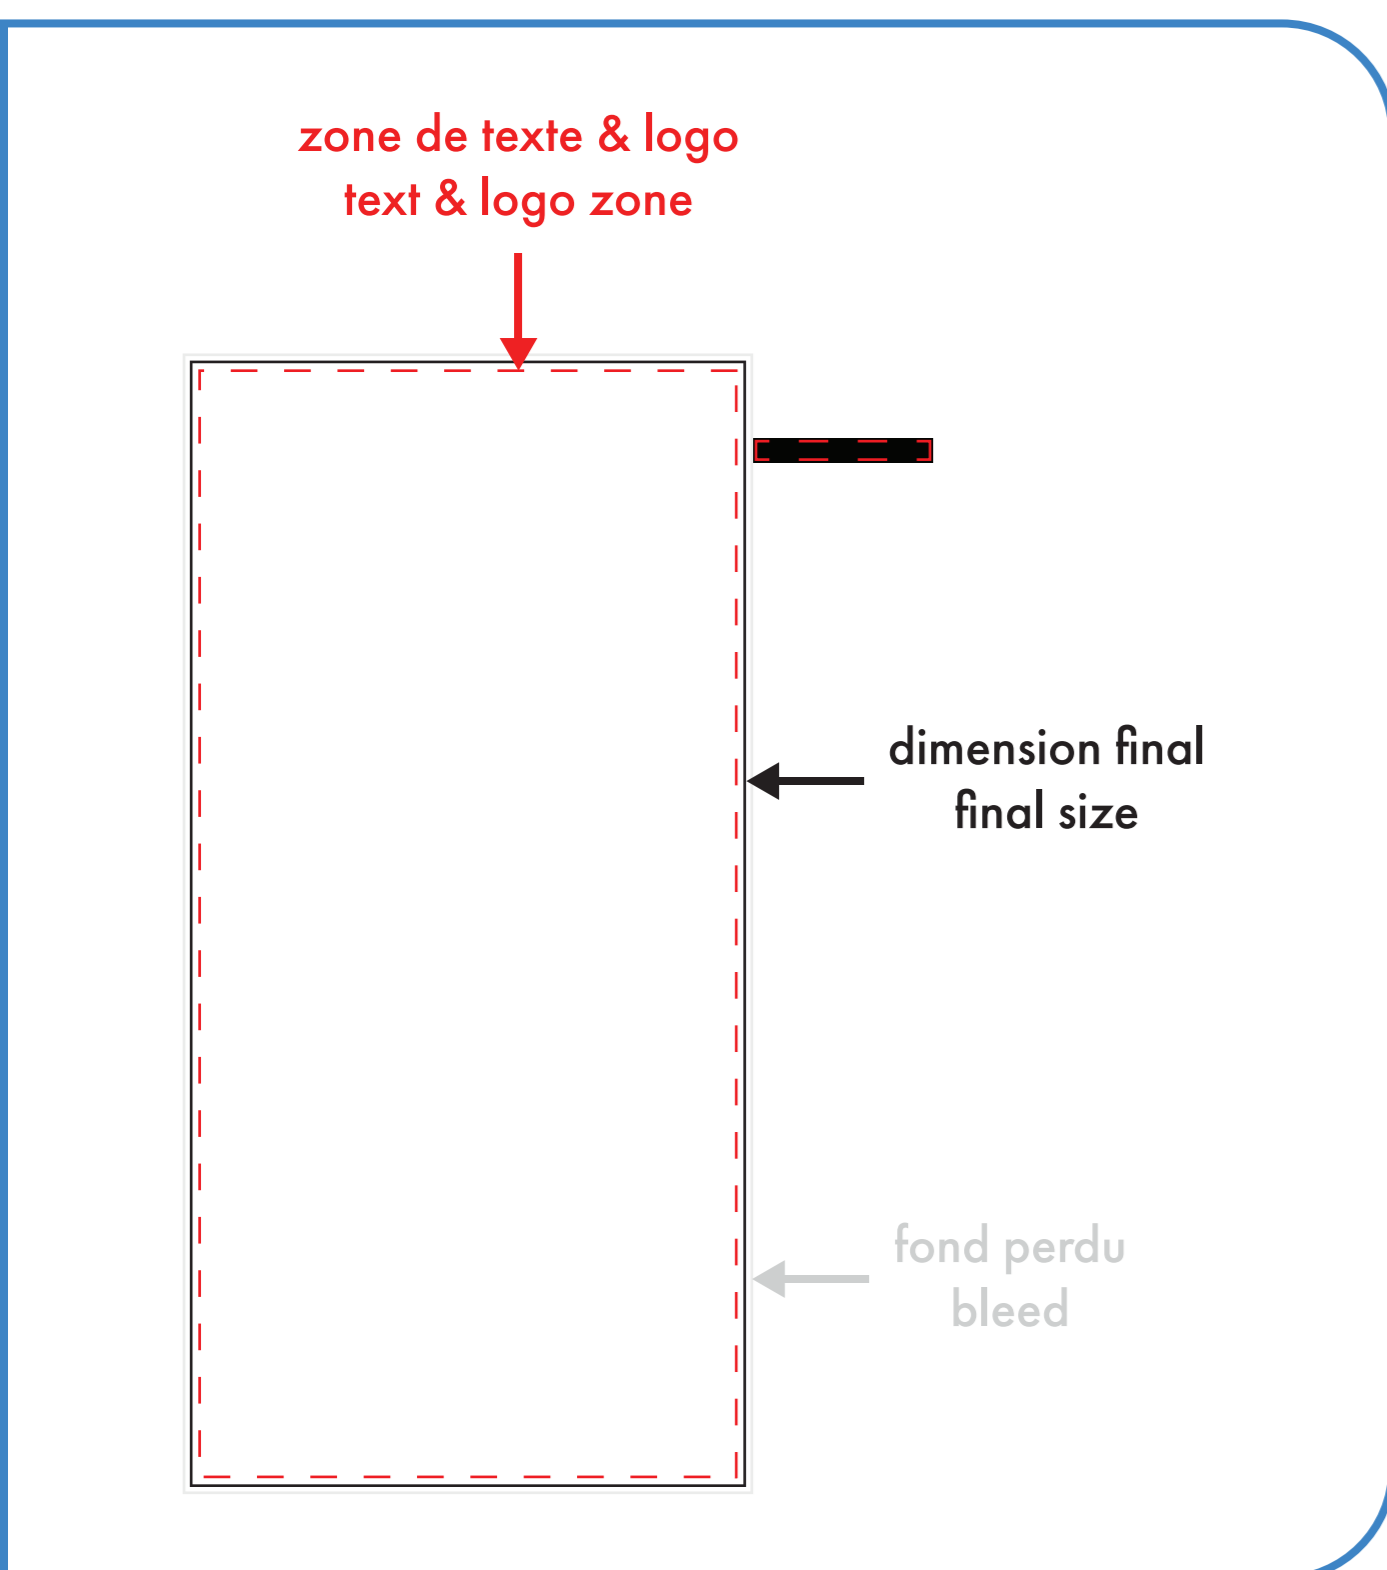

serviette de plage beach towel

20" x 40"

recto seulement
one-sided

recto-verso
double-sided

○ : blanc
● : noir

● : pms #__
● : pms #__

● : pms #__
● : pms #__

serviette de plage beach towel

32" x 64"

recto seulement
one-sided

recto-verso
double-sided

○ : blanc
● : noir

● : pms #
● : pms #

● : pms #
● : pms #

serviette de plage beach towel

40" x 80"

■ recto seulement
one-sided

□ recto-verso
double-sided

○ : blanc
● : noir

● : pms #____
● : pms #____

● : pms #____
● : pms #____