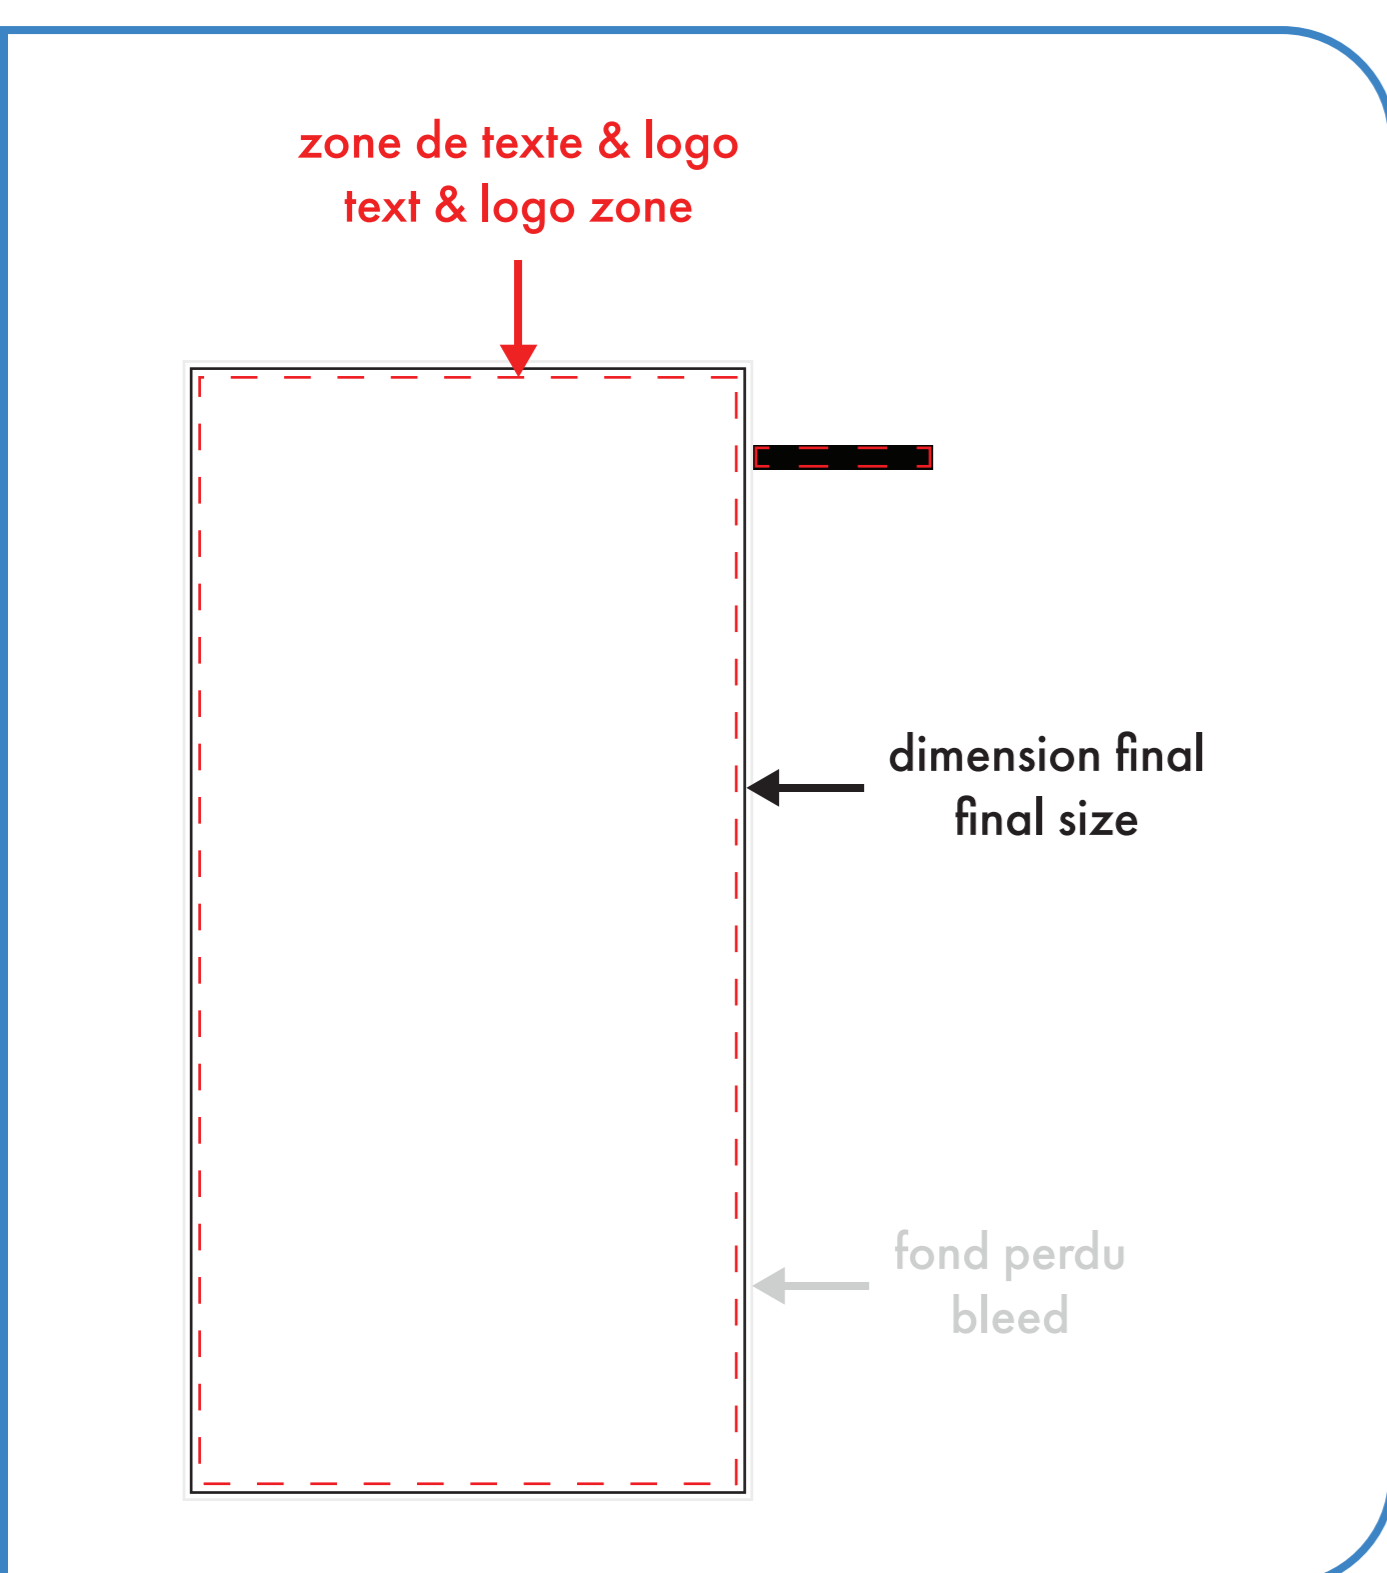

serviette de plage beach towel

20" x 40"

recto seulement
one-sided

recto-verso
double-sided

○ : blanc
● : noir

● : pms #__
● : pms #__

● : pms #__
● : pms #__

serviette de plage beach towel

32" x 64"

recto seulement
one-sided

recto-verso
double-sided

○ : blanc
● : noir

● : pms #
● : pms #

● : pms #
● : pms #

serviette de plage beach towel

40" x 80"

■ recto seulement
one-sided

□ recto-verso
double-sided

○ : blanc
● : noir

● : pms #____
● : pms #____

● : pms #____
● : pms #____