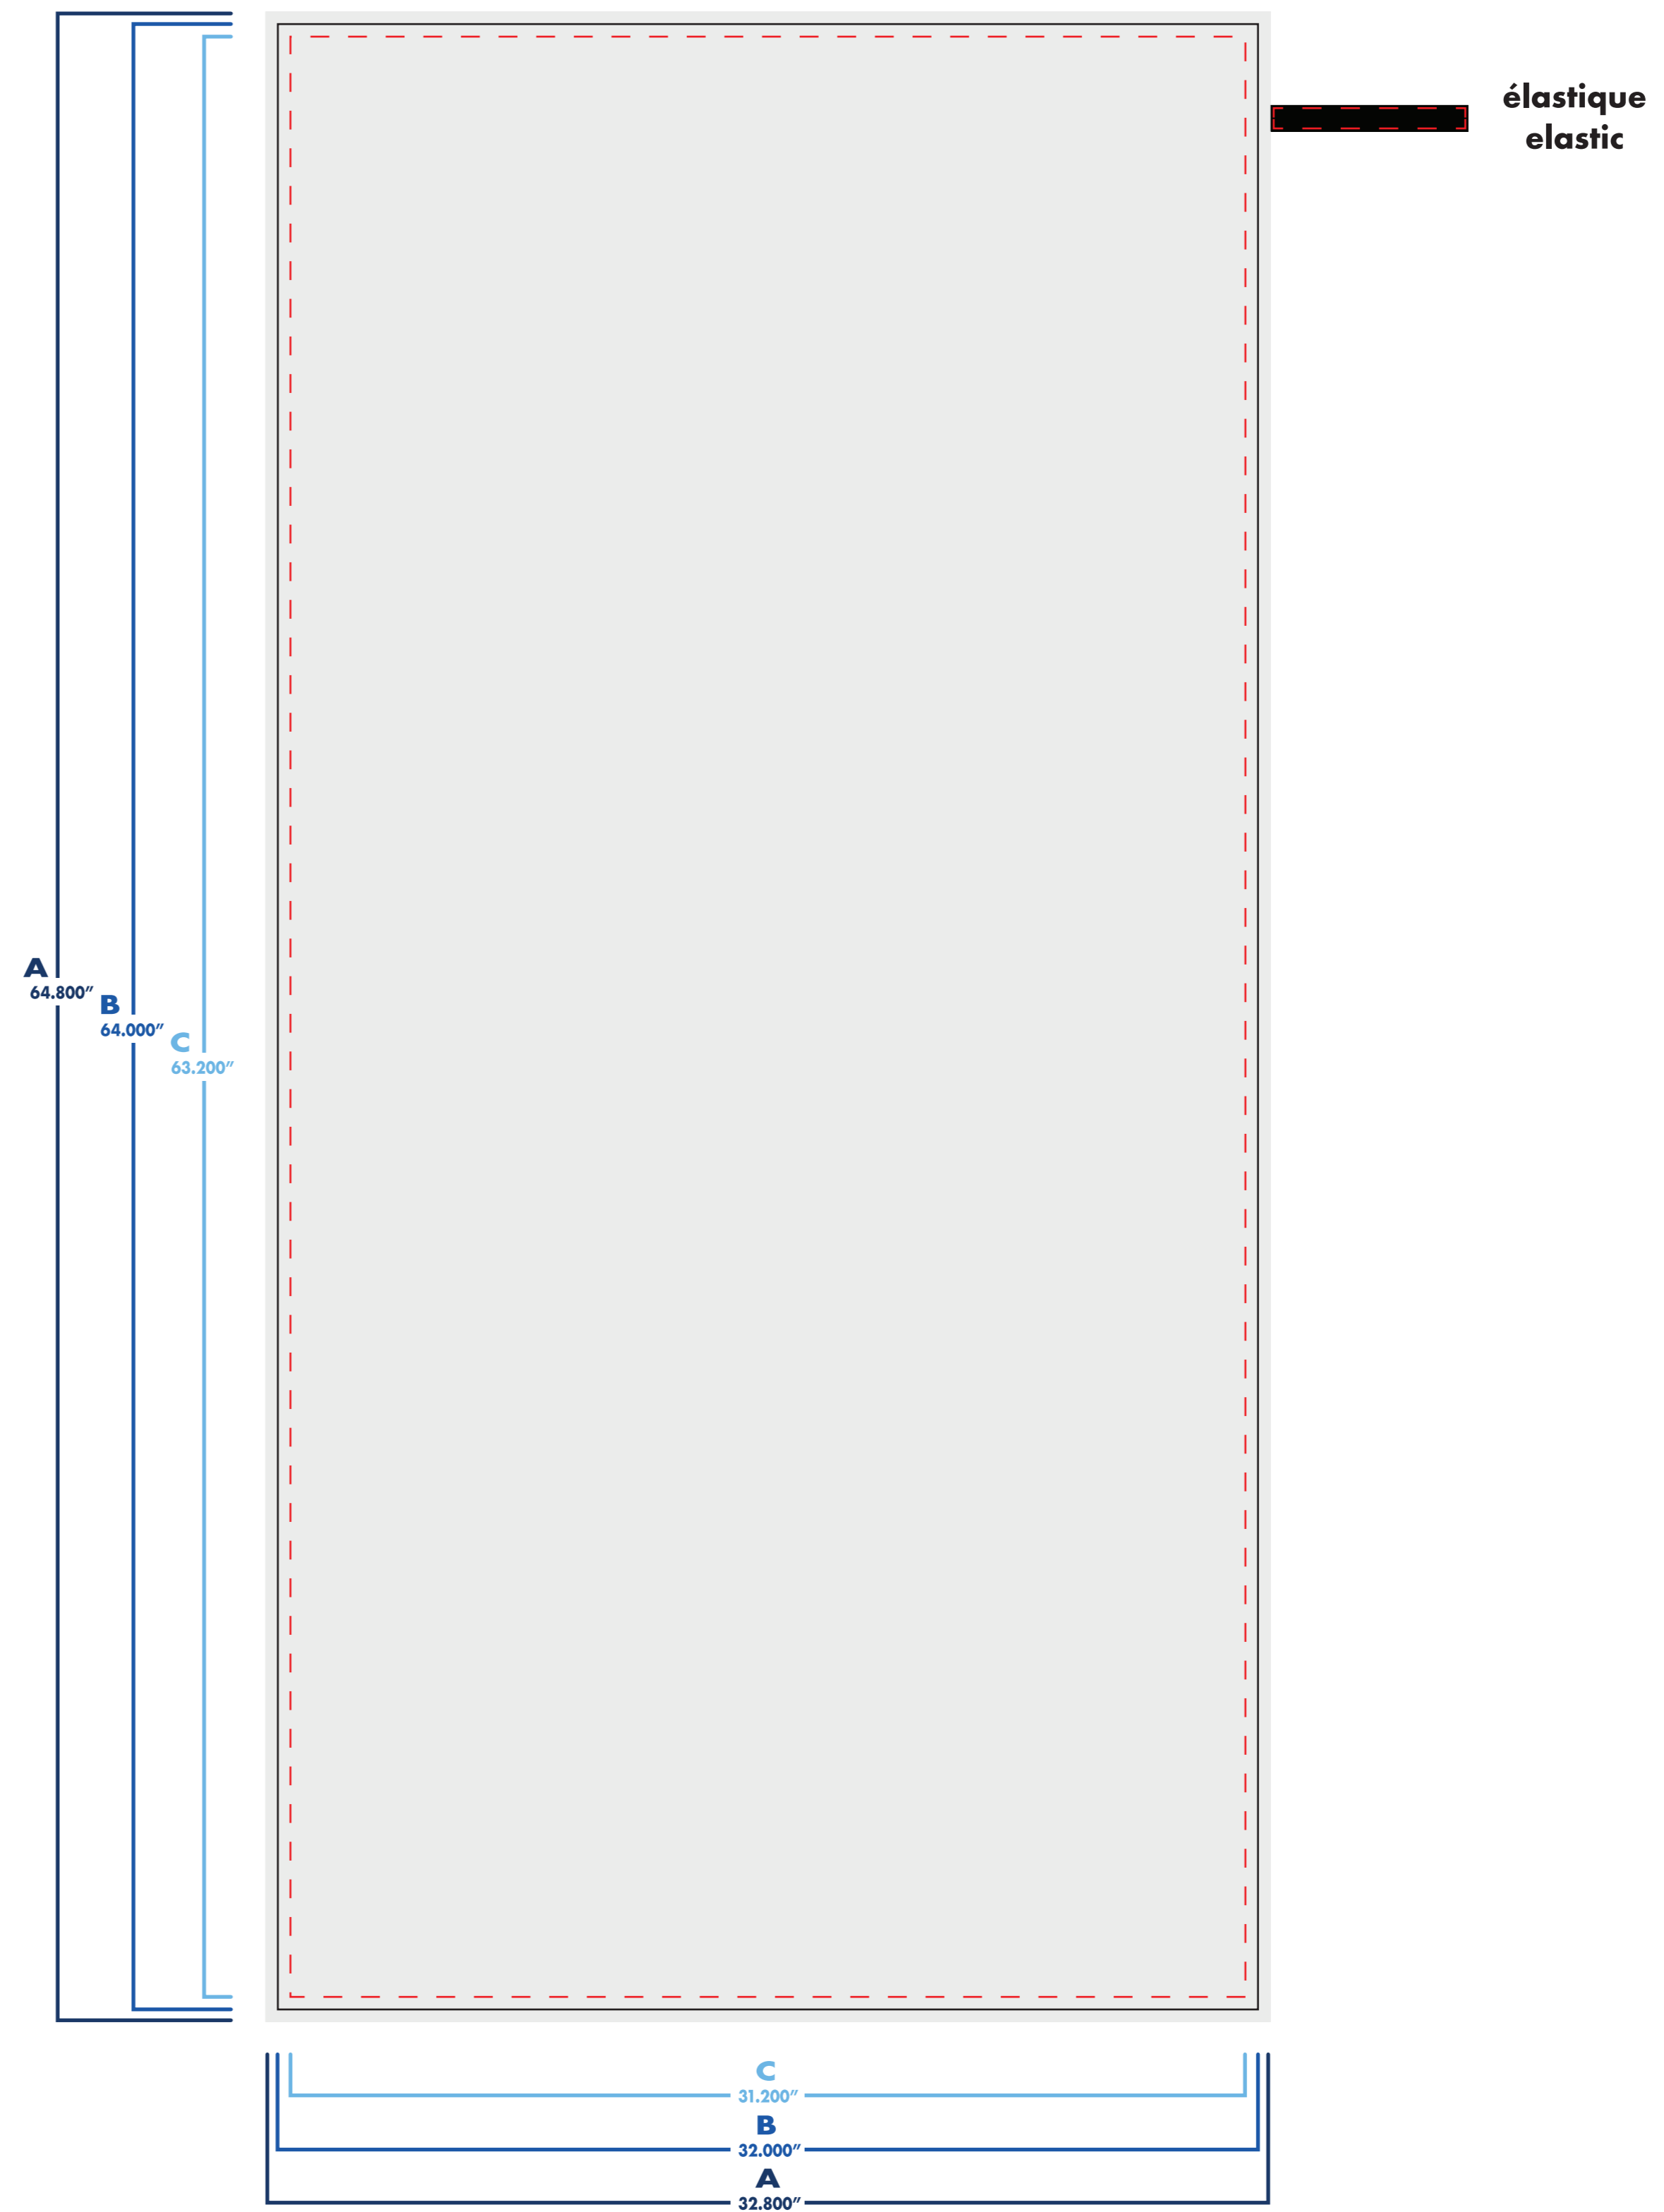

serviette de plage beach towel

20" x 40"

recto seulement
one-sided

recto-verso
double-sided

○ : blanc
● : noir

● : pms #__
● : pms #__

● : pms #__
● : pms #__

serviette de plage beach towel

32" x 64"

recto seulement
one-sided

recto-verso
double-sided

○ : blanc
● : noir

● : pms #
● : pms #

● : pms #
● : pms #

serviette de plage beach towel

40" x 80"

■ recto seulement
one-sided

□ recto-verso
double-sided

○ : blanc
● : noir

● : pms #____
● : pms #____

● : pms #____
● : pms #____