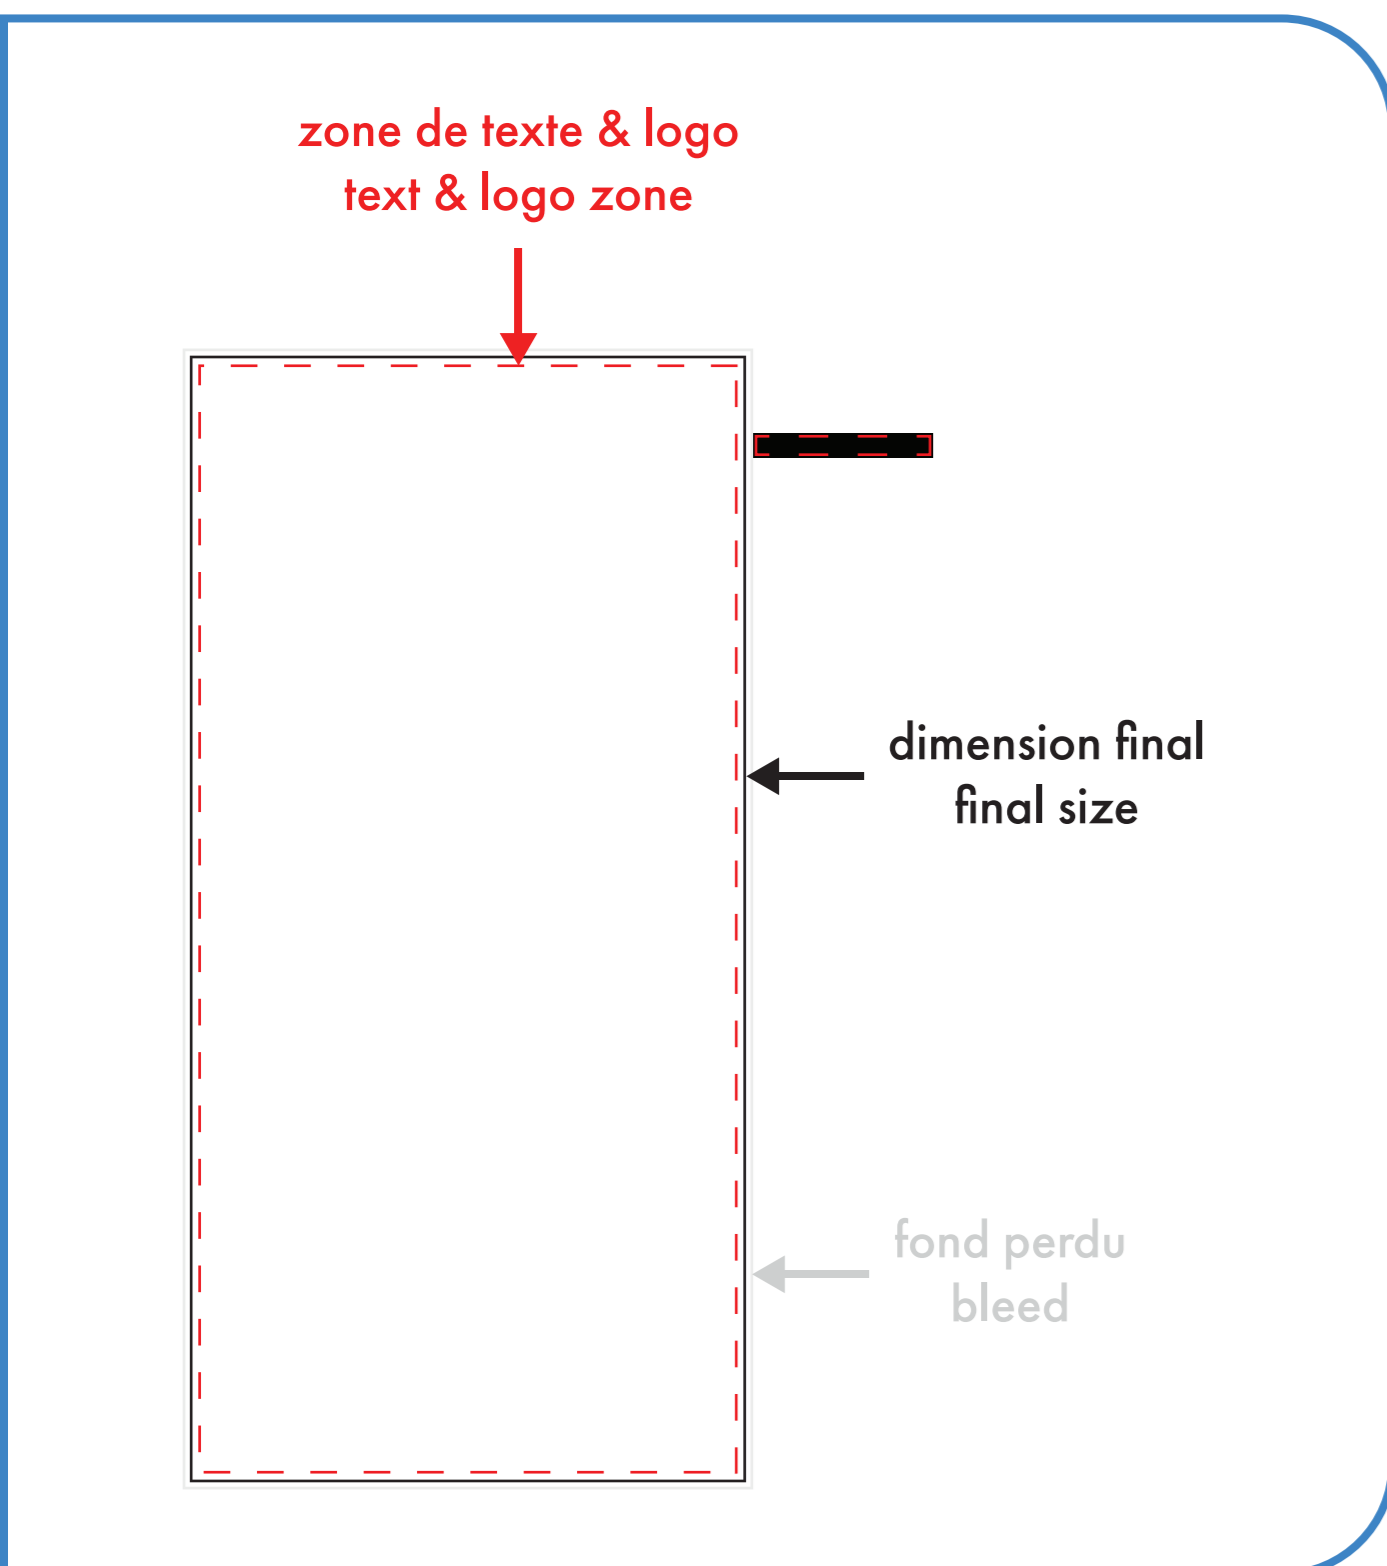

serviette de plage beach towel

20" x 40"

recto seulement
one-sided

recto-verso
double-sided

○ : blanc
● : noir

● : pms #__
● : pms #__

● : pms #__
● : pms #__

serviette de plage beach towel

32" x 64"

recto seulement
one-sided

recto-verso
double-sided

○ : blanc
● : noir

● : pms #
● : pms #

● : pms #
● : pms #

serviette de plage beach towel

40" x 80"

■ recto seulement
one-sided

□ recto-verso
double-sided

○ : blanc
● : noir

● : pms #____
● : pms #____

● : pms #____
● : pms #____