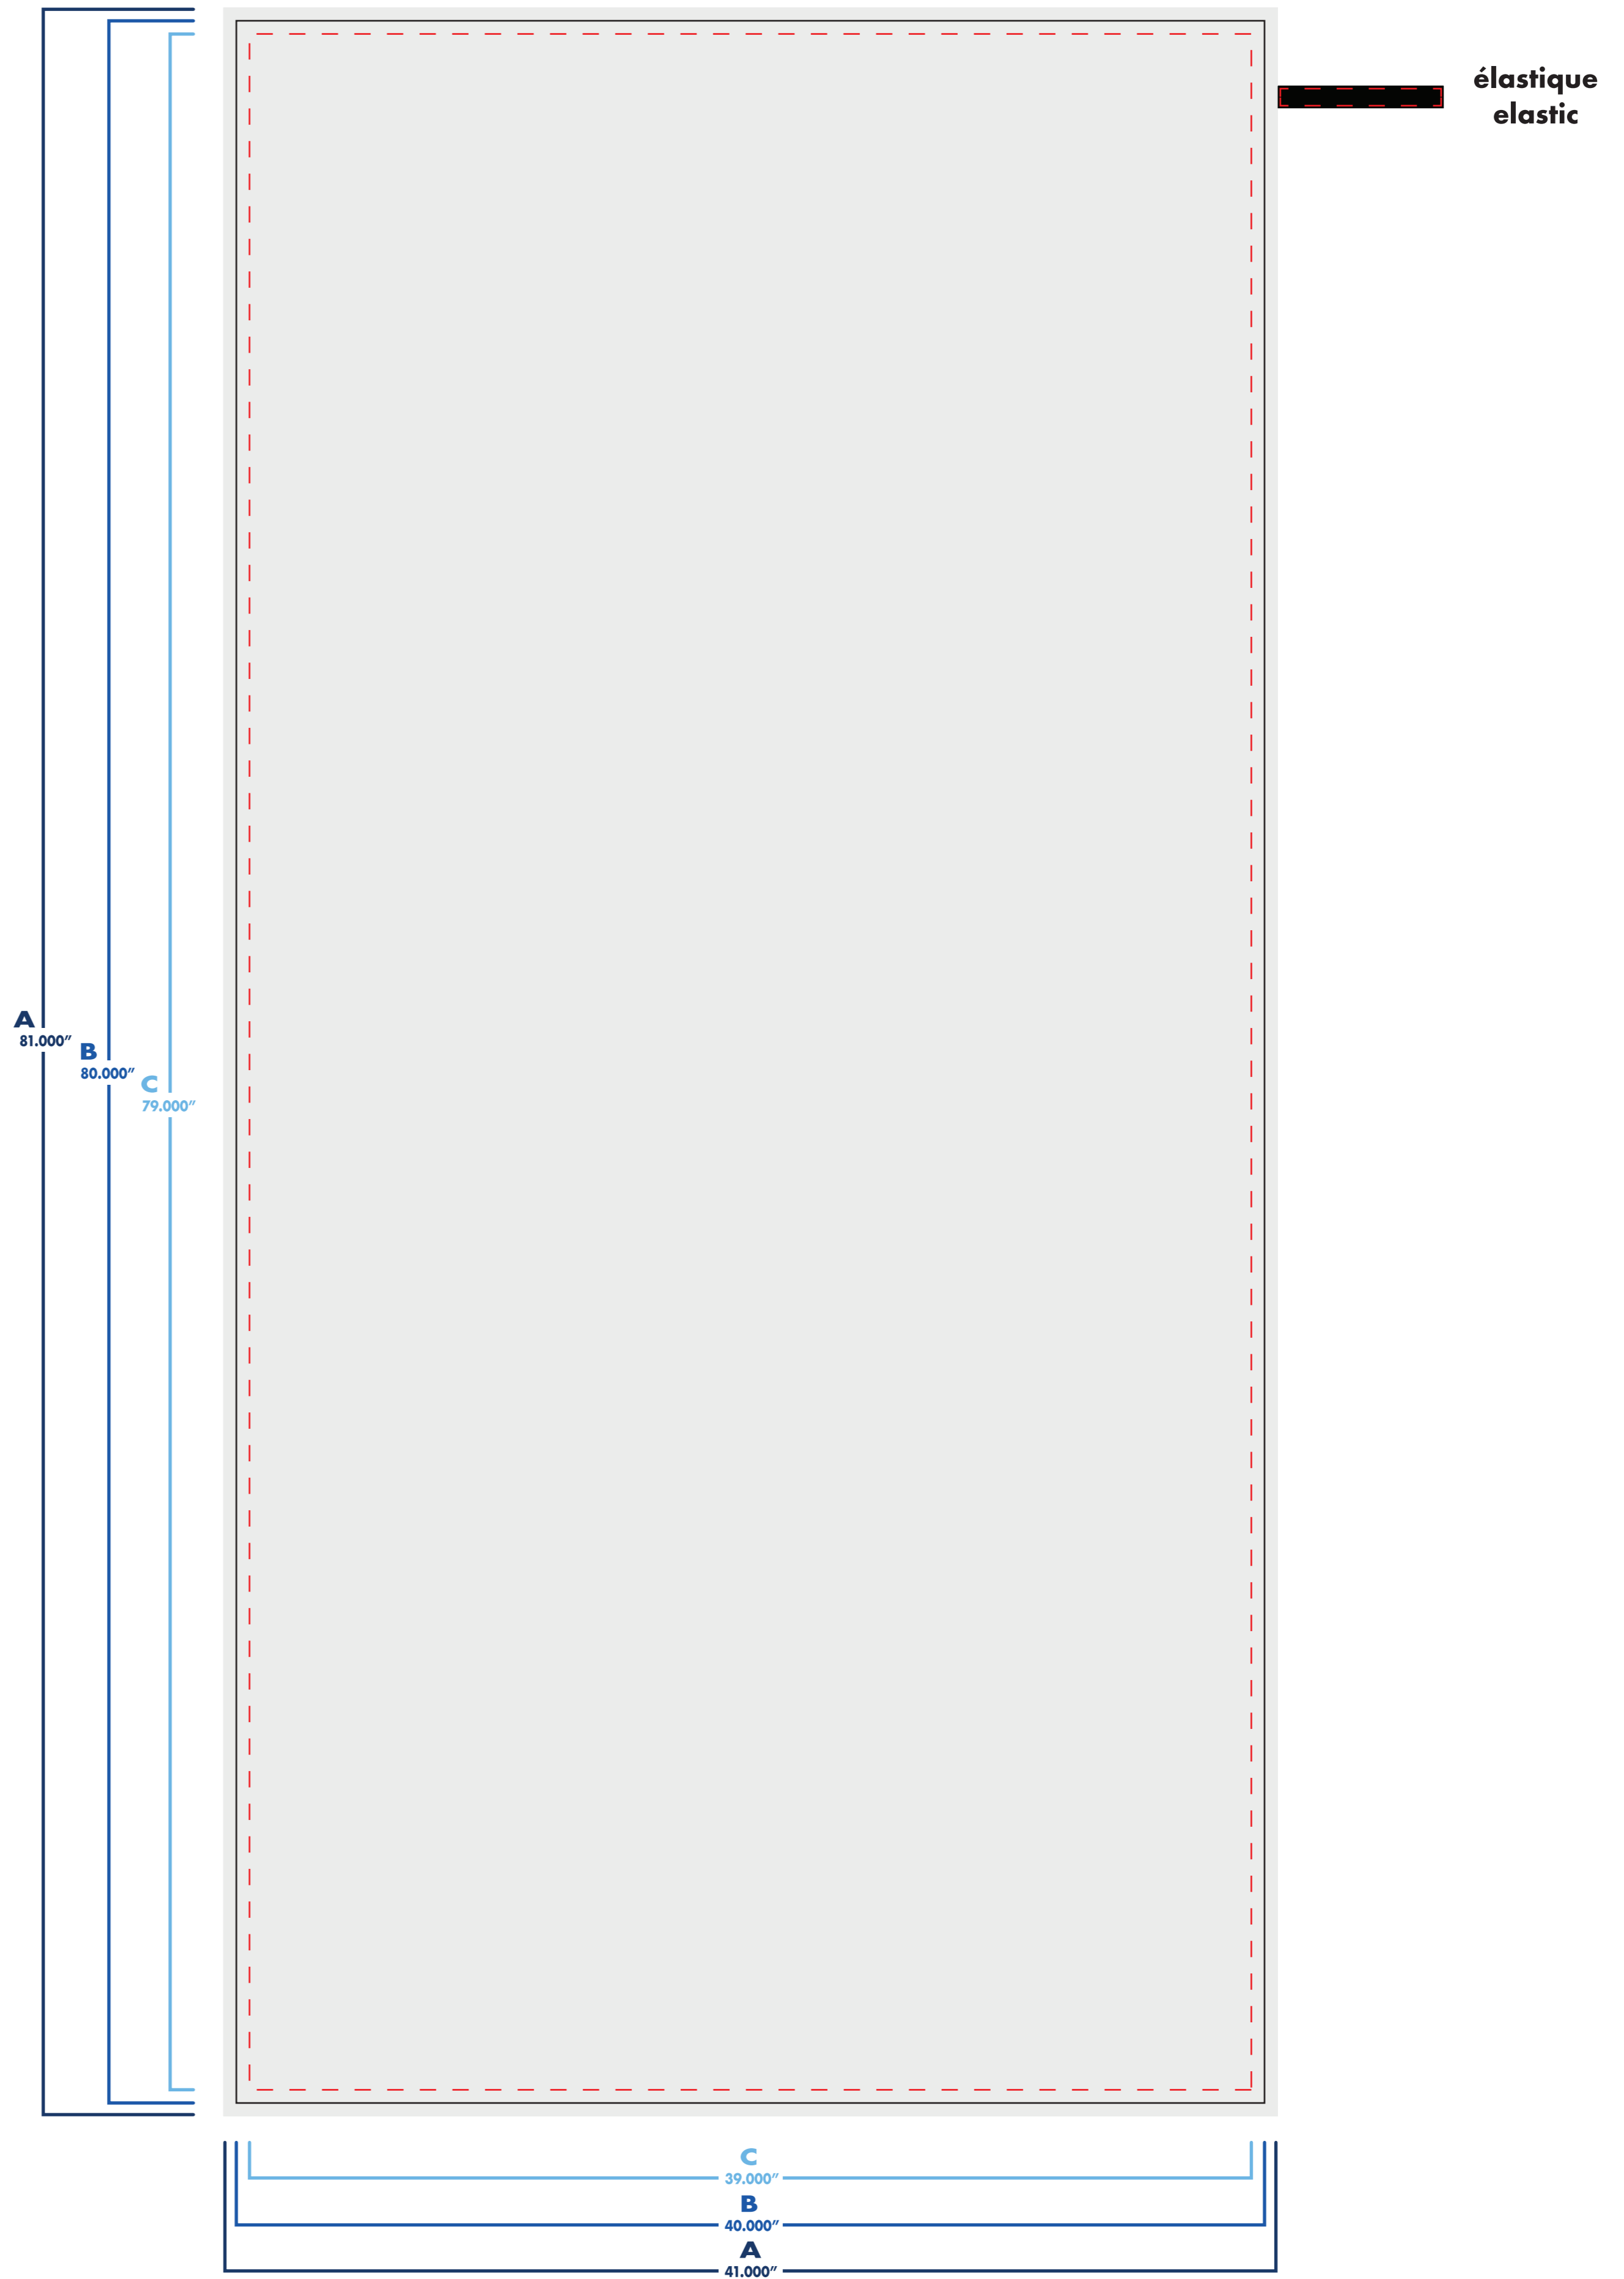

serviette de plage beach towel

20" x 40"

recto seulement
one-sided

recto-verso
double-sided

○ : blanc
● : noir

● : pms #__
● : pms #__

● : pms #__
● : pms #__

serviette de plage beach towel

32" x 64"

recto seulement
one-sided

recto-verso
double-sided

○ : blanc
● : noir

● : pms #
● : pms #

● : pms #
● : pms #

serviette de plage beach towel

40" x 80"

■ recto seulement
one-sided

□ recto-verso
double-sided

○ : blanc
● : noir

● : pms #____
● : pms #____

● : pms #____
● : pms #____