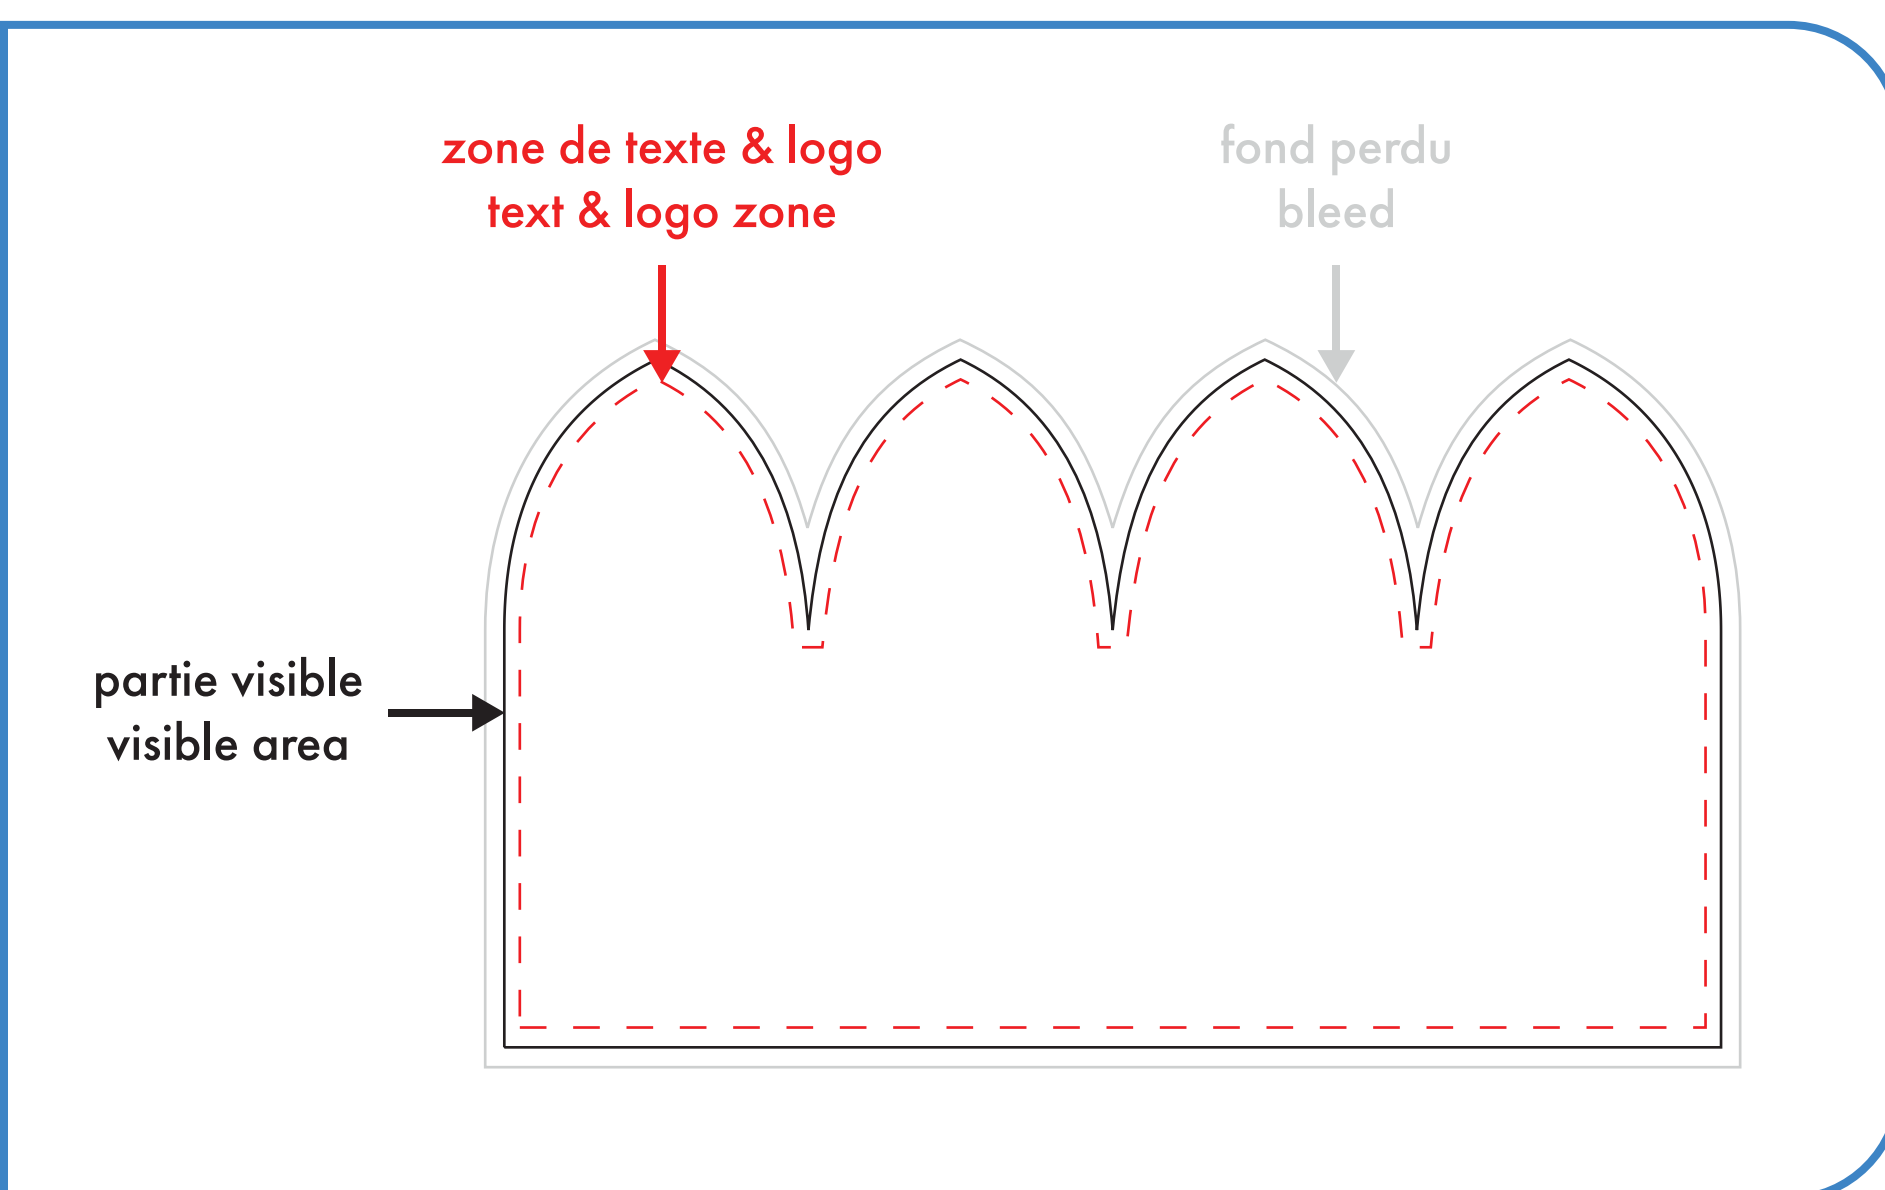

tuque beanie

9 1/2" x 8 5/8"

- : blanc
- : noir
- : pms #__
- : pms #__
- : pms #__
- : pms #__