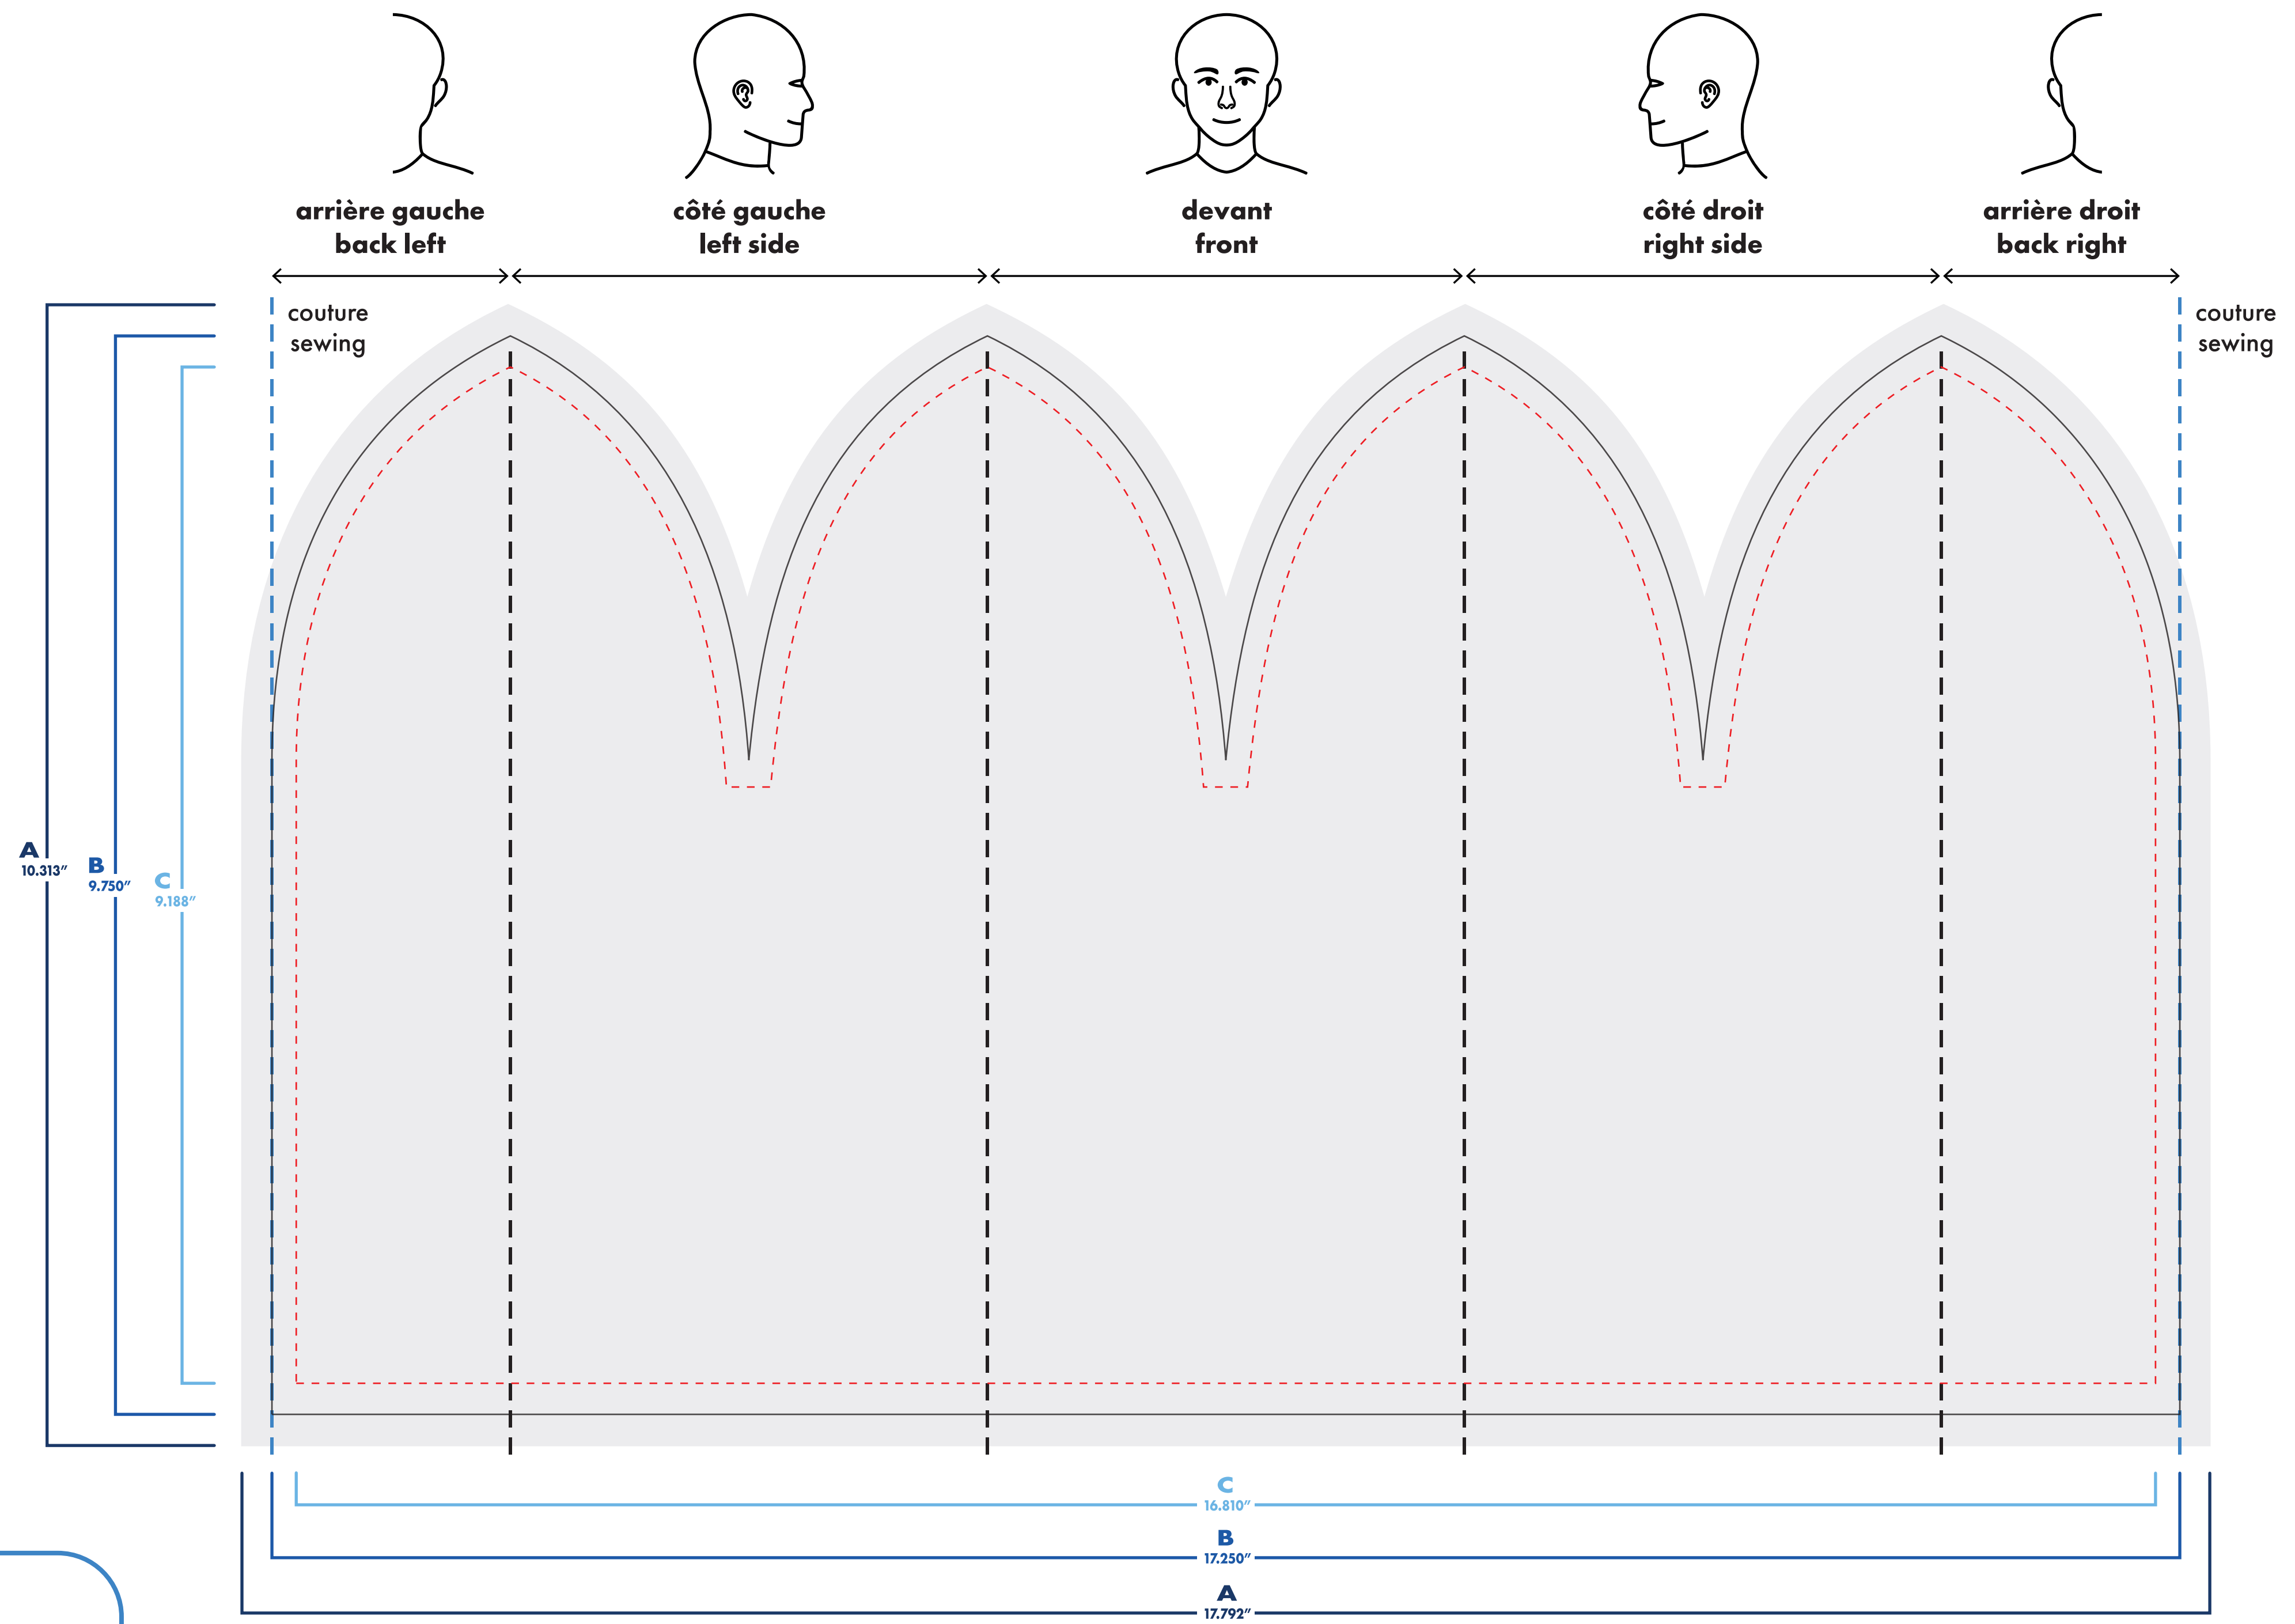

tuque beanie

9 1/2" x 8 5/8"

- : blanc
- : noir
- : pms #__
- : pms #__
- : pms #__
- : pms #__