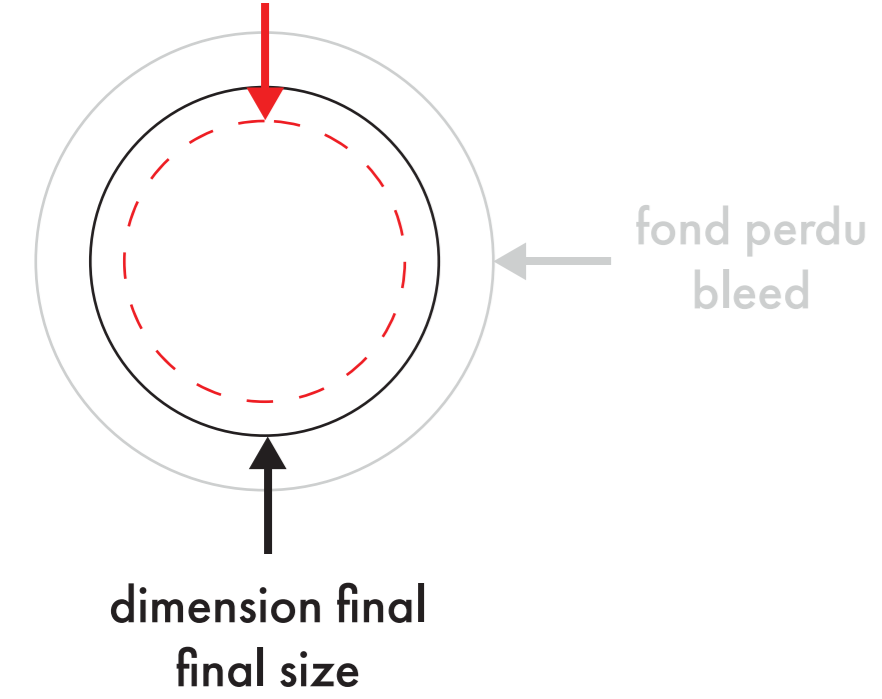

# macaron dos ouvre-bouteille et aimant beer opener and magnet back button

2 1/4"

devant  
front

arrière  
back

zone de texte & logo  
text & logo zone

fond perdu  
bleed

dimension final  
final size

○ : blanc

# macaron dos ouvre-bouteille et aimant beer opener and magnet back button

2 1/2"

devant  
front

arrière  
back

zone de texte & logo  
text & logo zone

○ : blanc

● : noir

● : pms #\_\_