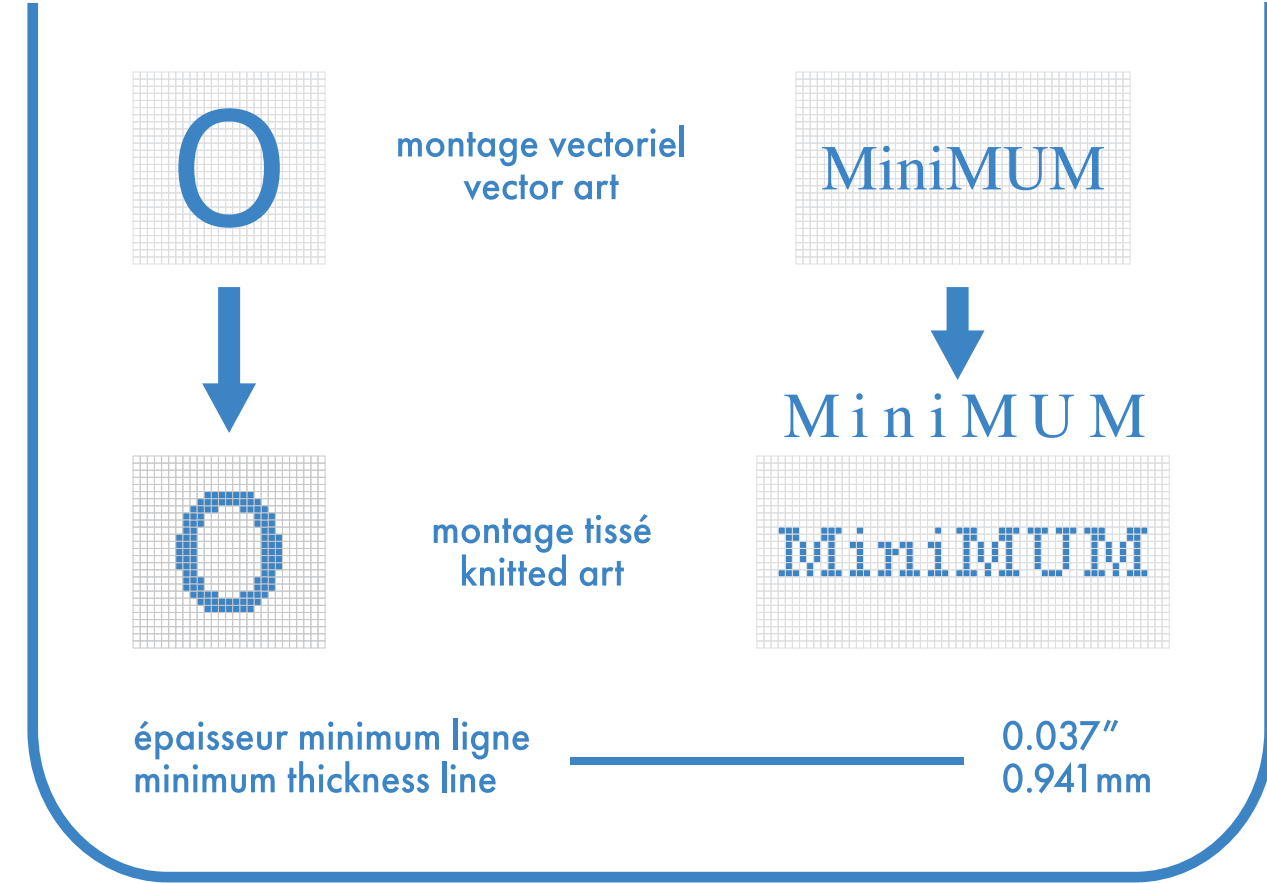

classique tissé classic knitted

quart . quarter

- : blanc
- : noir
- : pms #__
- : pms #__
- : pms #__
- : pms #__

☒ bas gauche et droit identiques
left and right socks identical

☐ bas gauche et droit différents
left and right socks different