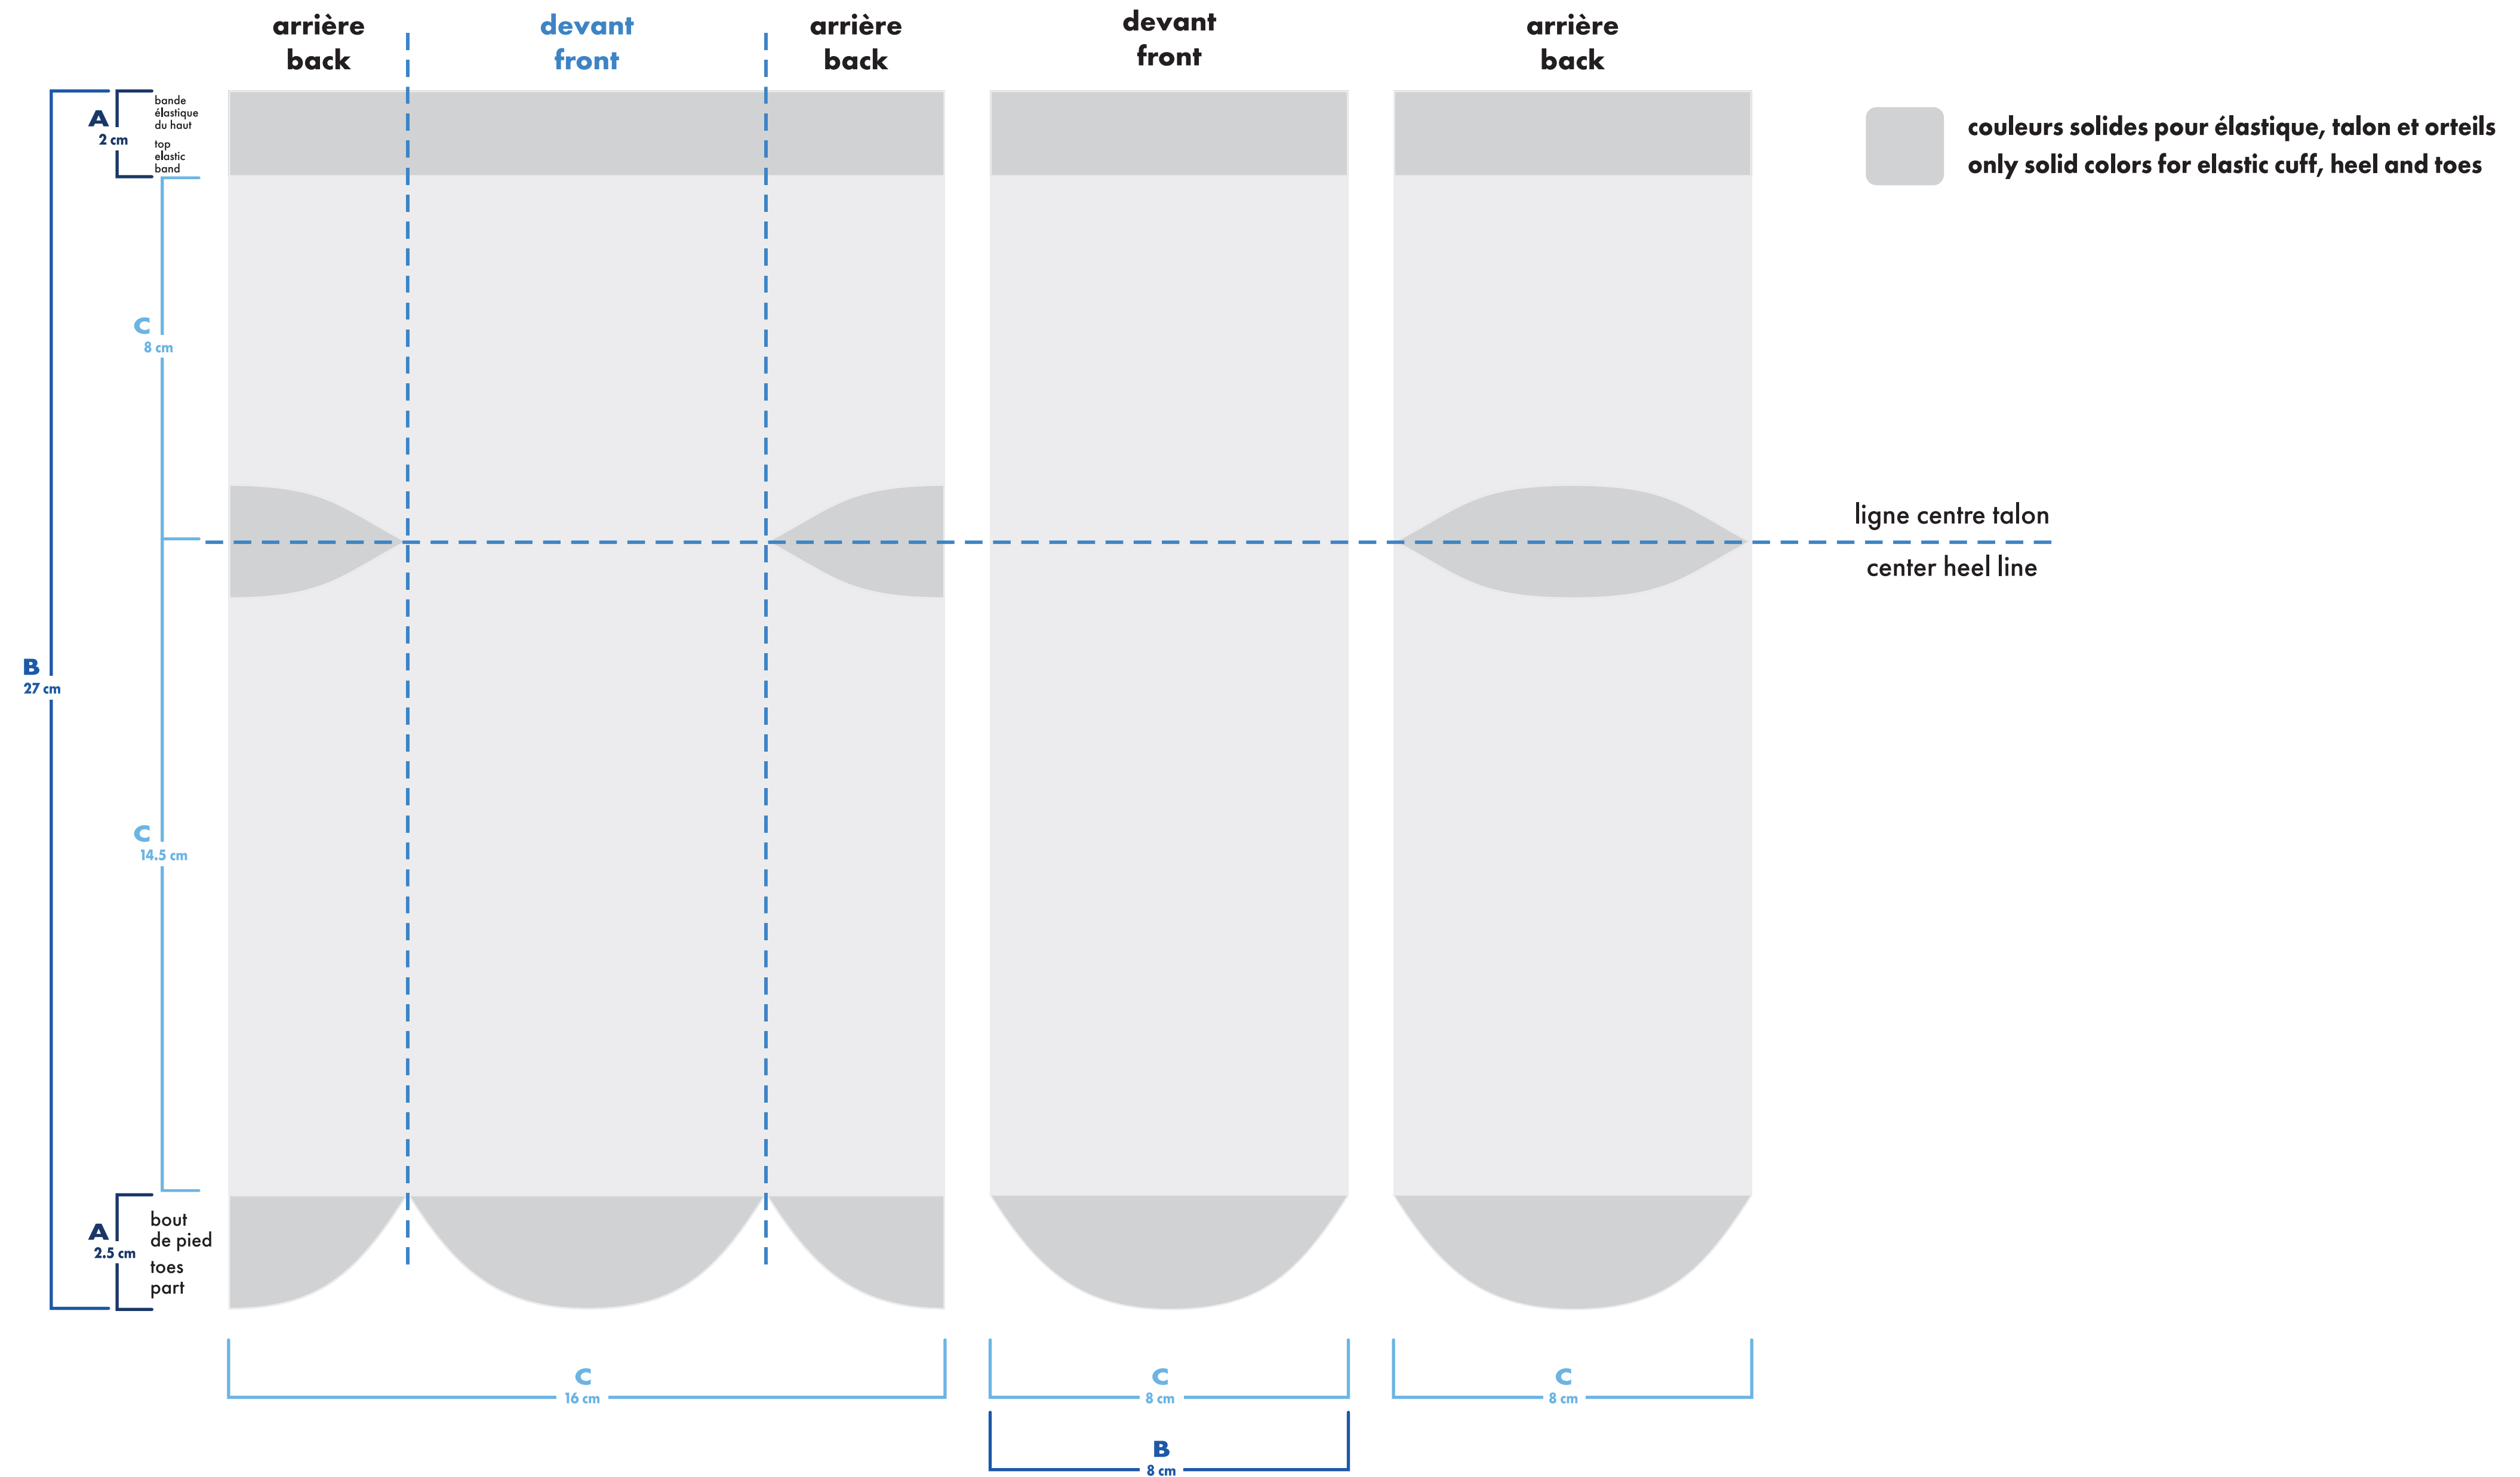

classique tissé classic knitted

quart . quarter

- : blanc
- : noir
- : pms #__
- : pms #__
- : pms #__
- : pms #__

☒ bas gauche et droit identiques
left and right socks identical

☐ bas gauche et droit différents
left and right socks different