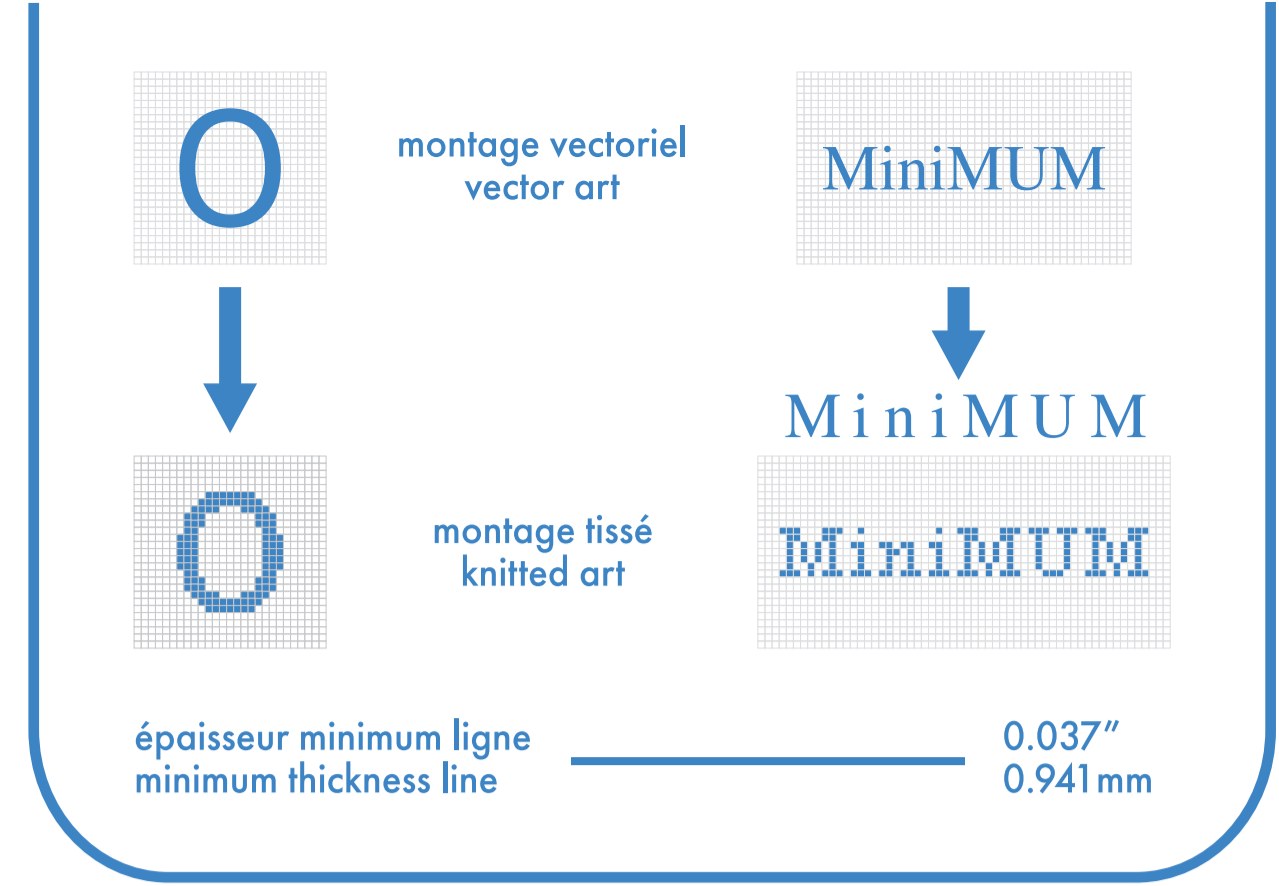

classique tissé classic knitted

mollet . calf

- : blanc
- : noir
- : pms #___
- : pms #___
- : pms #___
- : pms #___

■ bas gauche et droit identiques
left and right socks identical

□ bas gauche et droit différents
left and right socks different