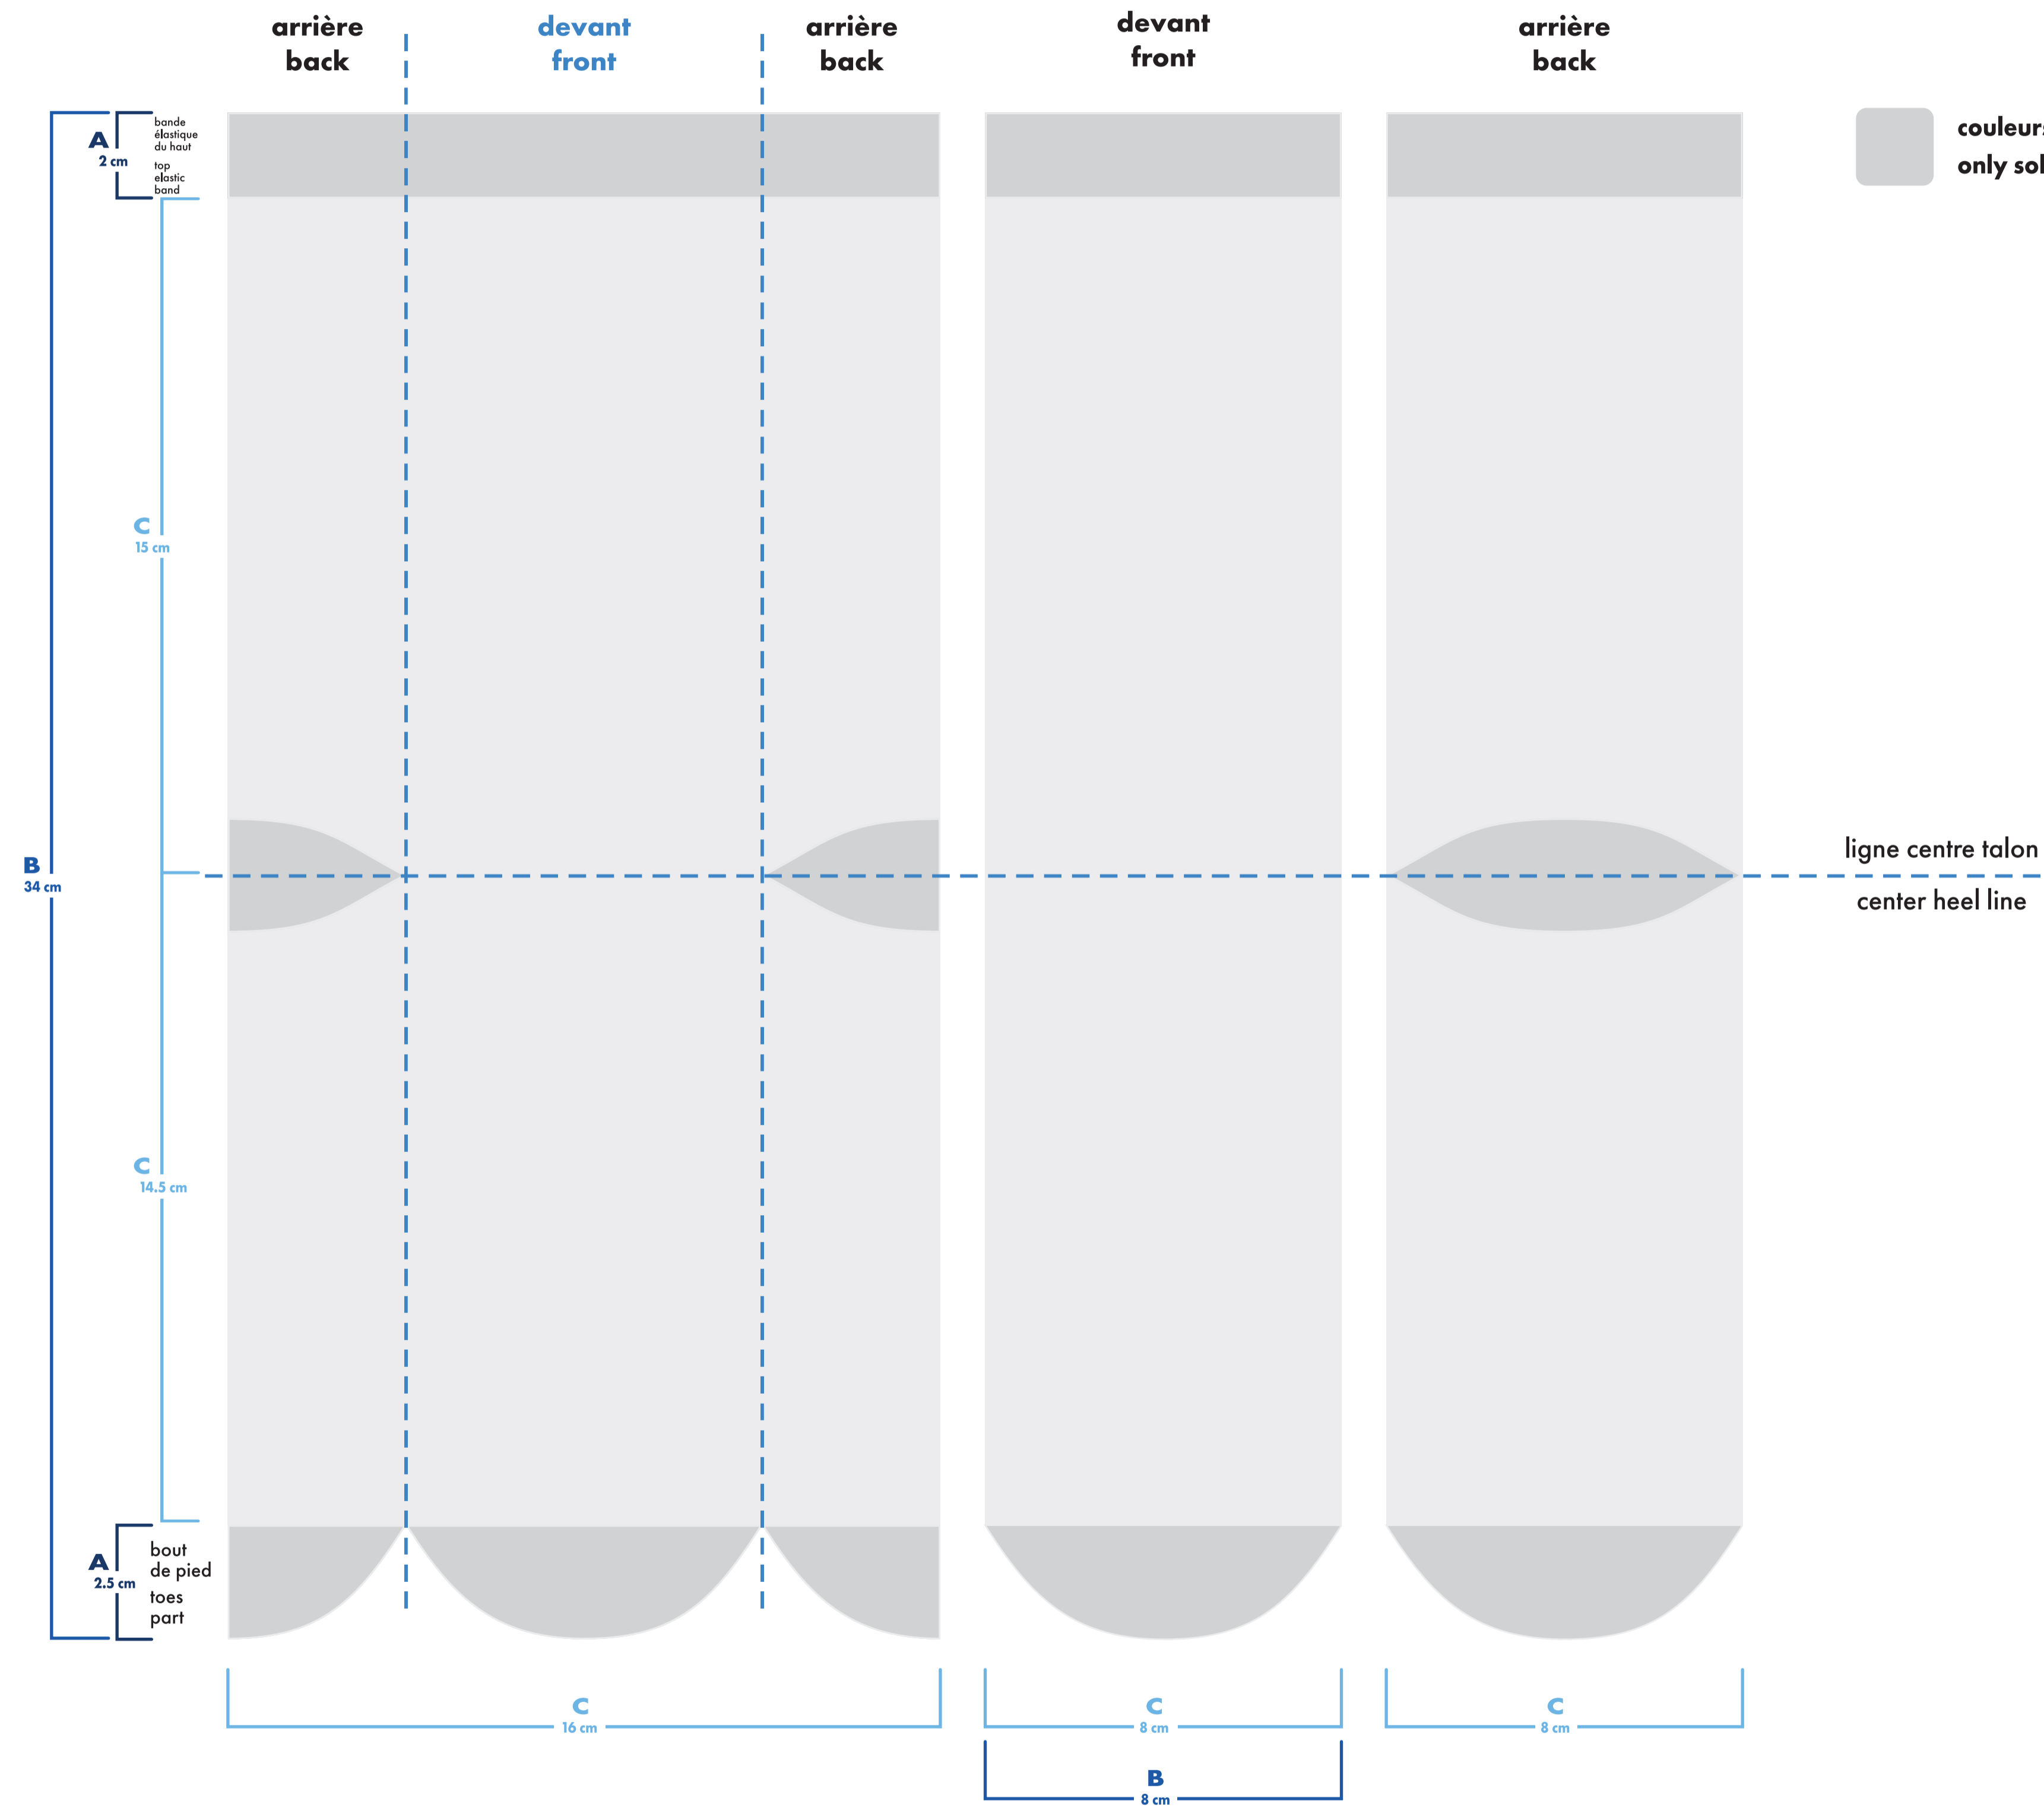

classique tissé classic knitted

mollet . calf

- : blanc
- : noir
- : pms #___
- : pms #___
- : pms #___
- : pms #___

■ bas gauche et droit identiques
left and right socks identical

□ bas gauche et droit différents
left and right socks different