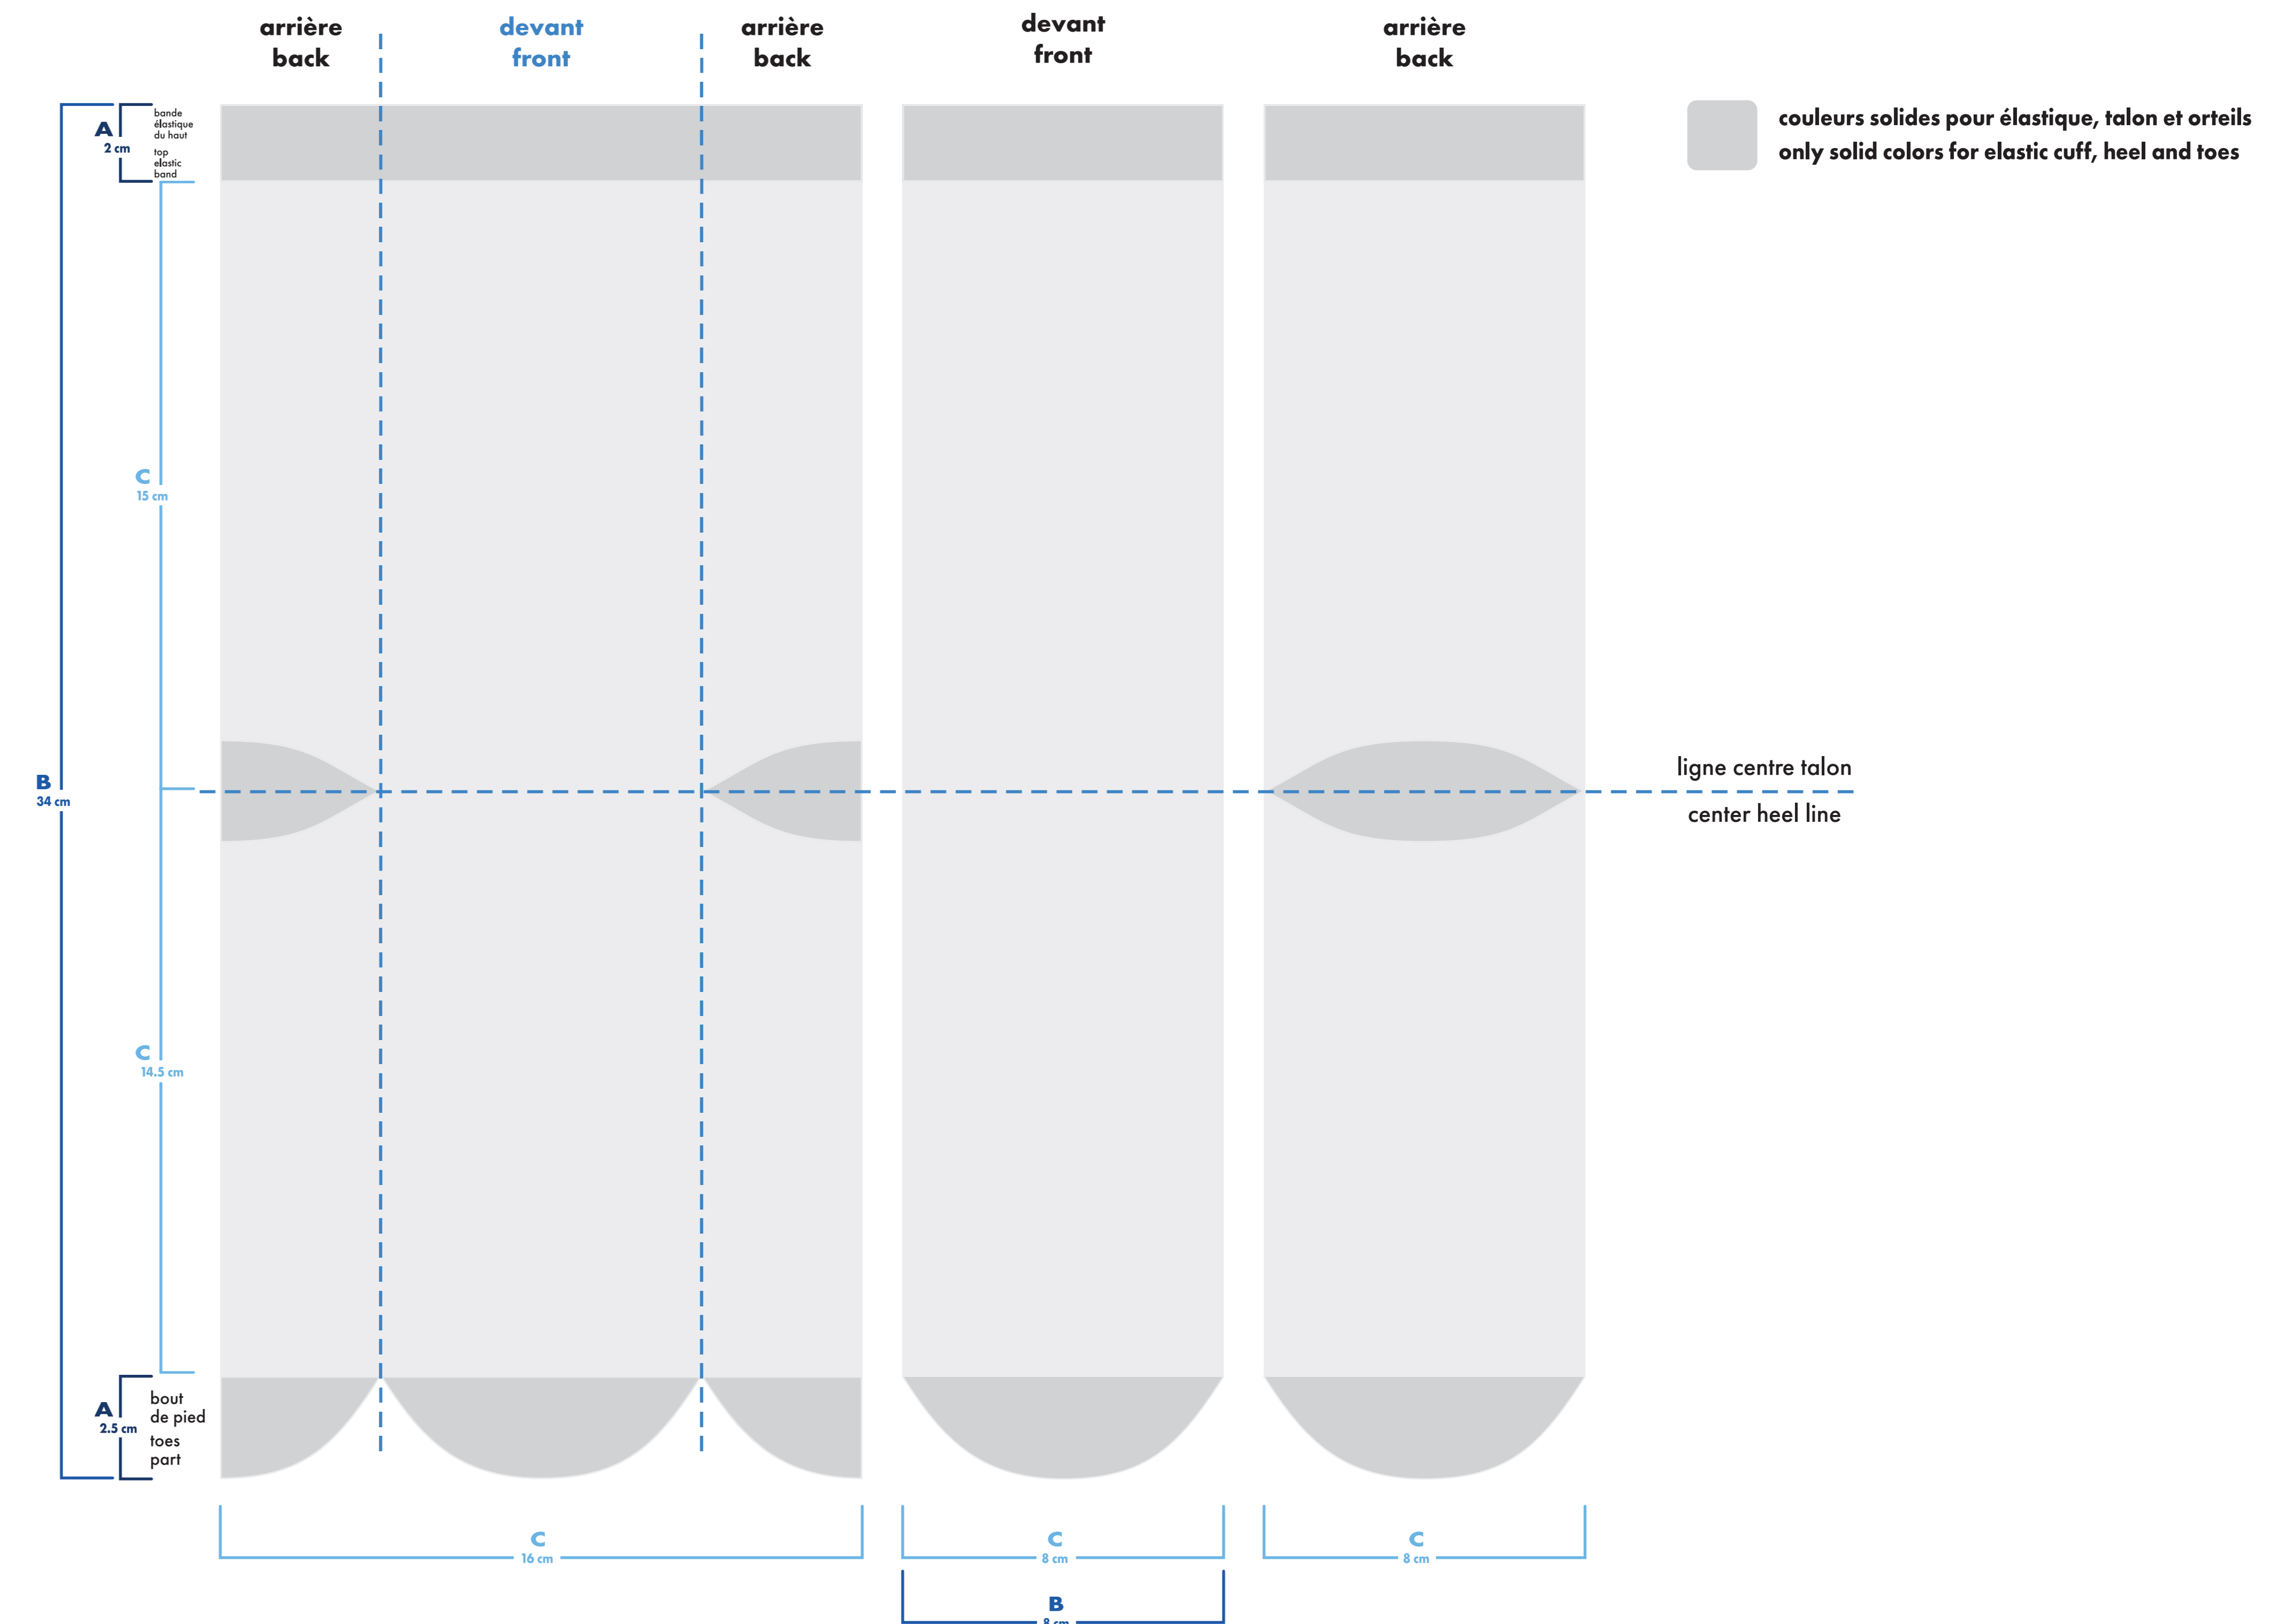

classique tissé classic knitted

mollet . calf

bas gauche
left sock

bas droit
right sock

- : blanc
- : noir
- : pms #__
- : pms #__
- : pms #__
- : pms #__

- bas gauche et droit identiques
  left and right socks identical
- bas gauche et droit différents
  left and right socks different