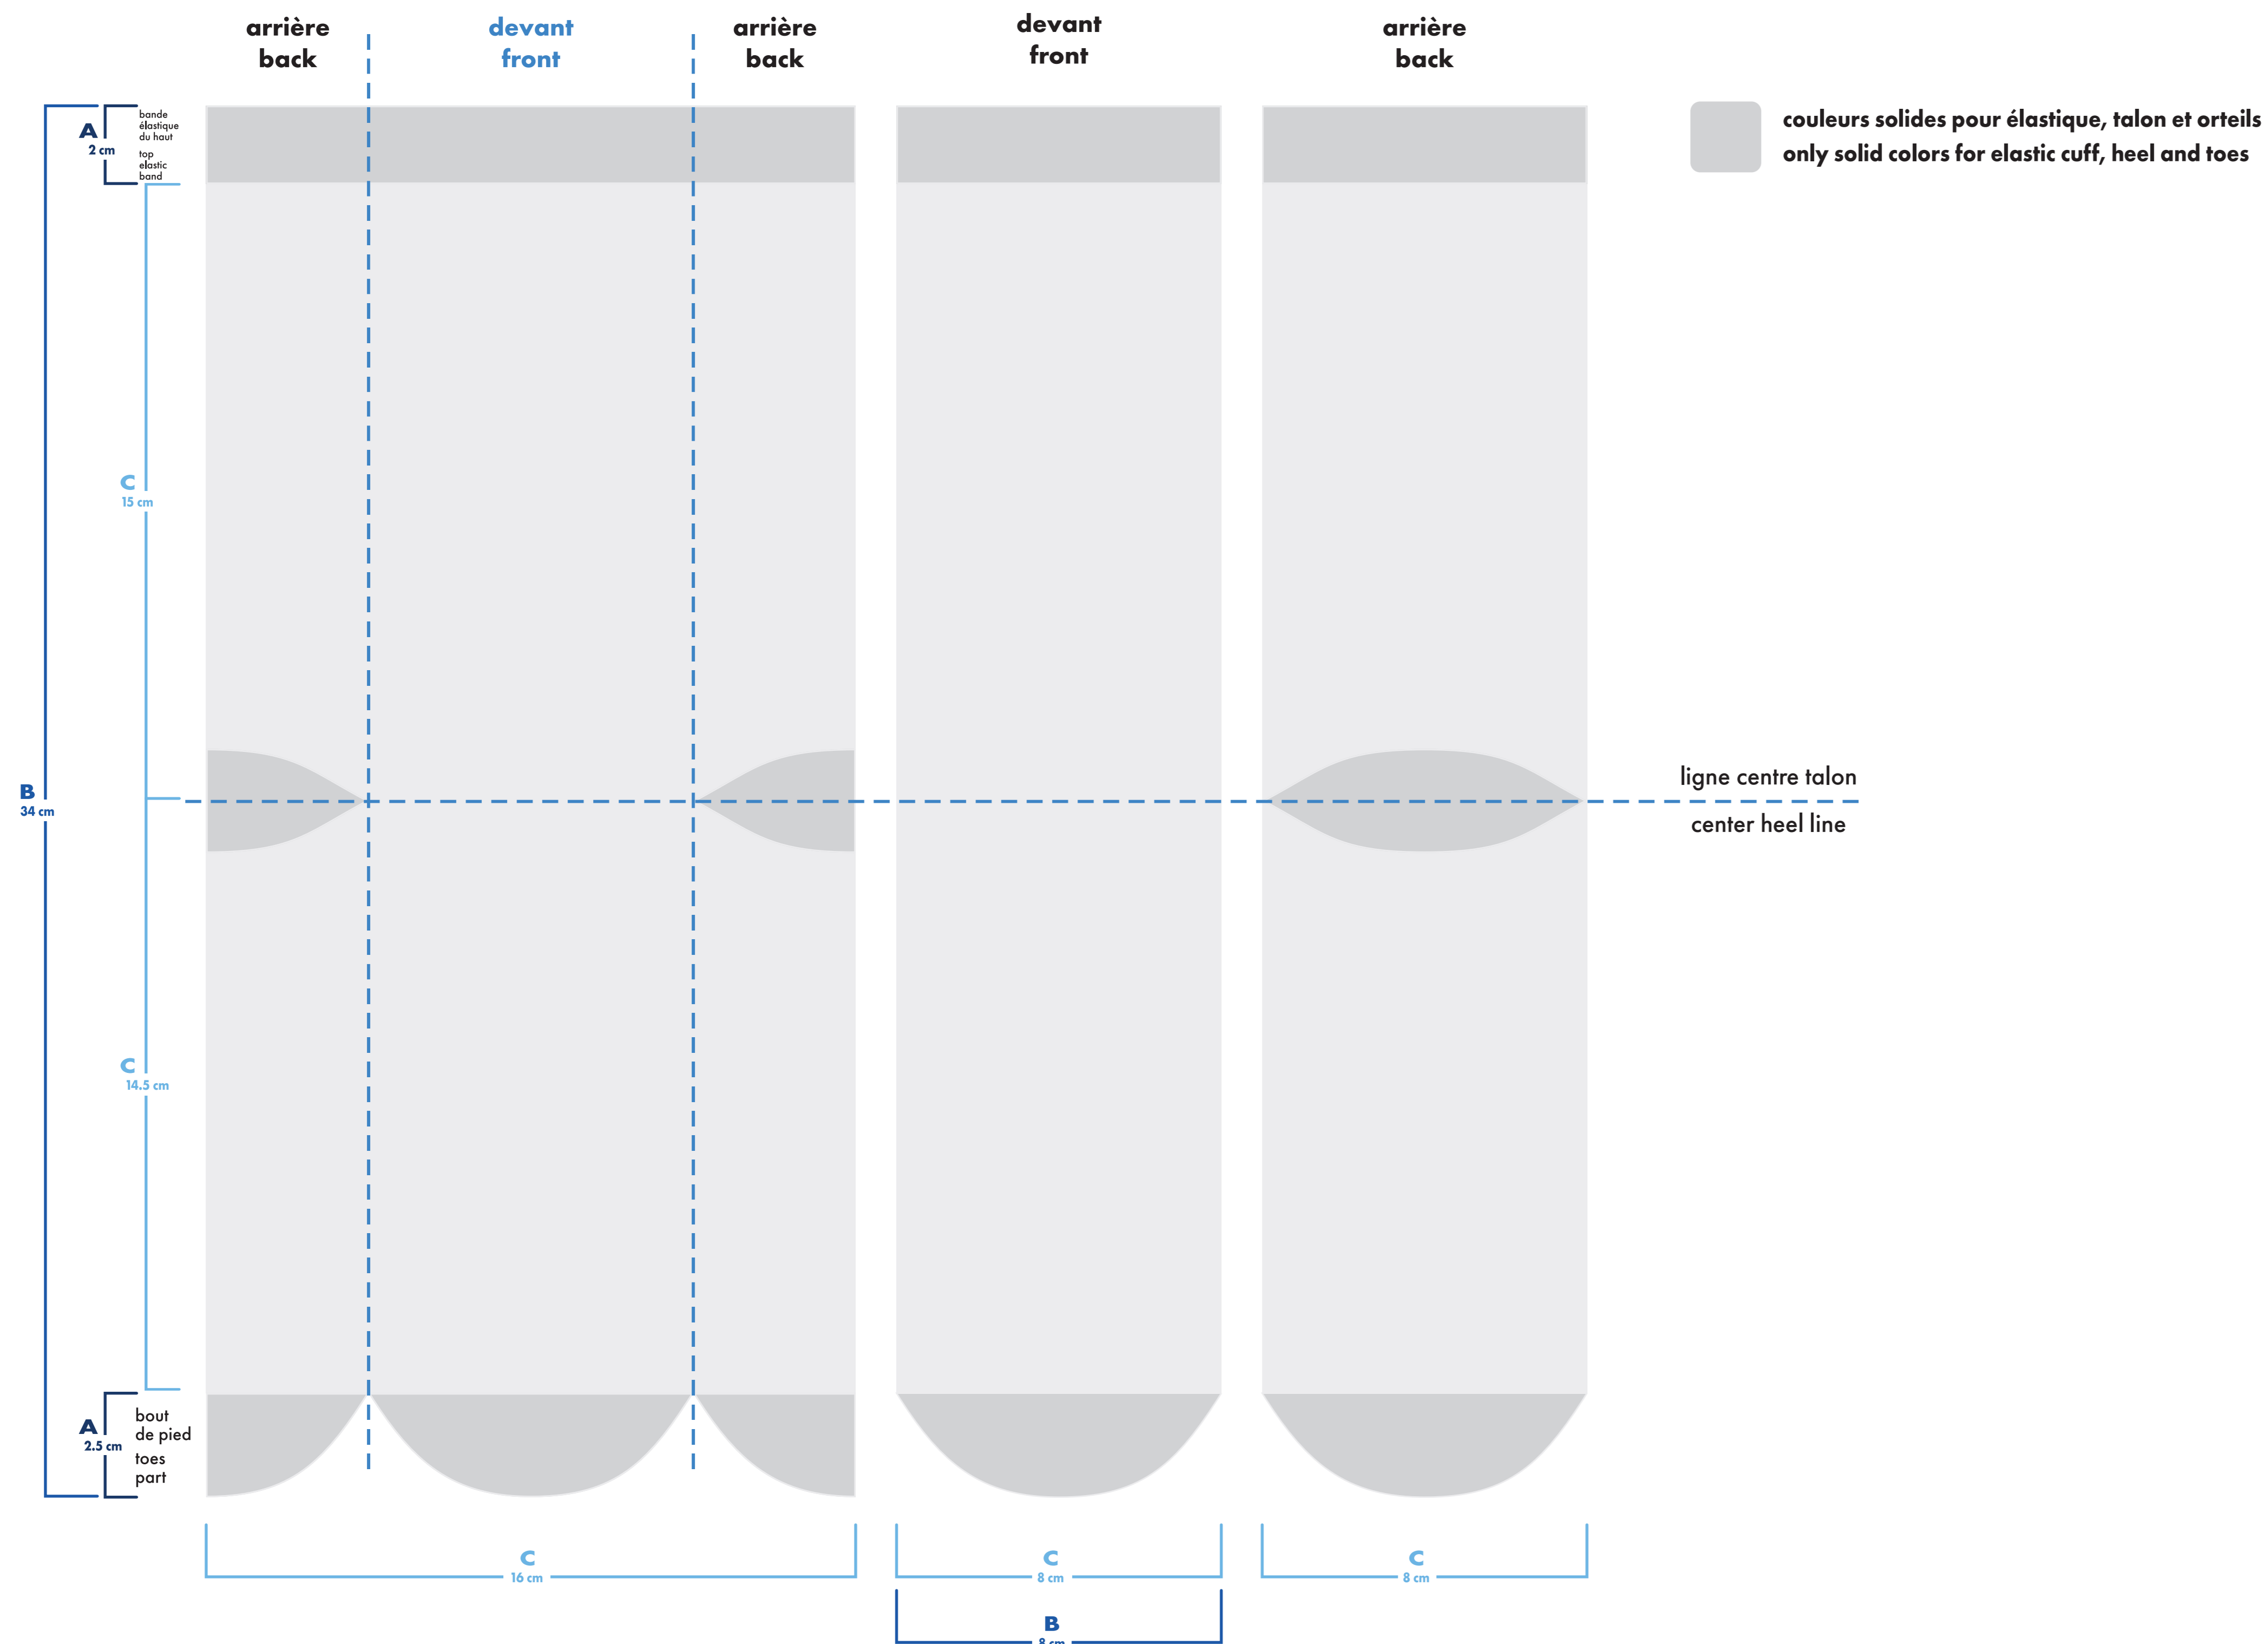

classique tissé classic knitted

mollet . calf

bas gauche
left sock

bas droit
right sock

- : blanc
- : noir
- : pms #__
- : pms #__
- : pms #__
- : pms #__

- bas gauche et droit identiques
  left and right socks identical
- bas gauche et droit différents
  left and right socks different