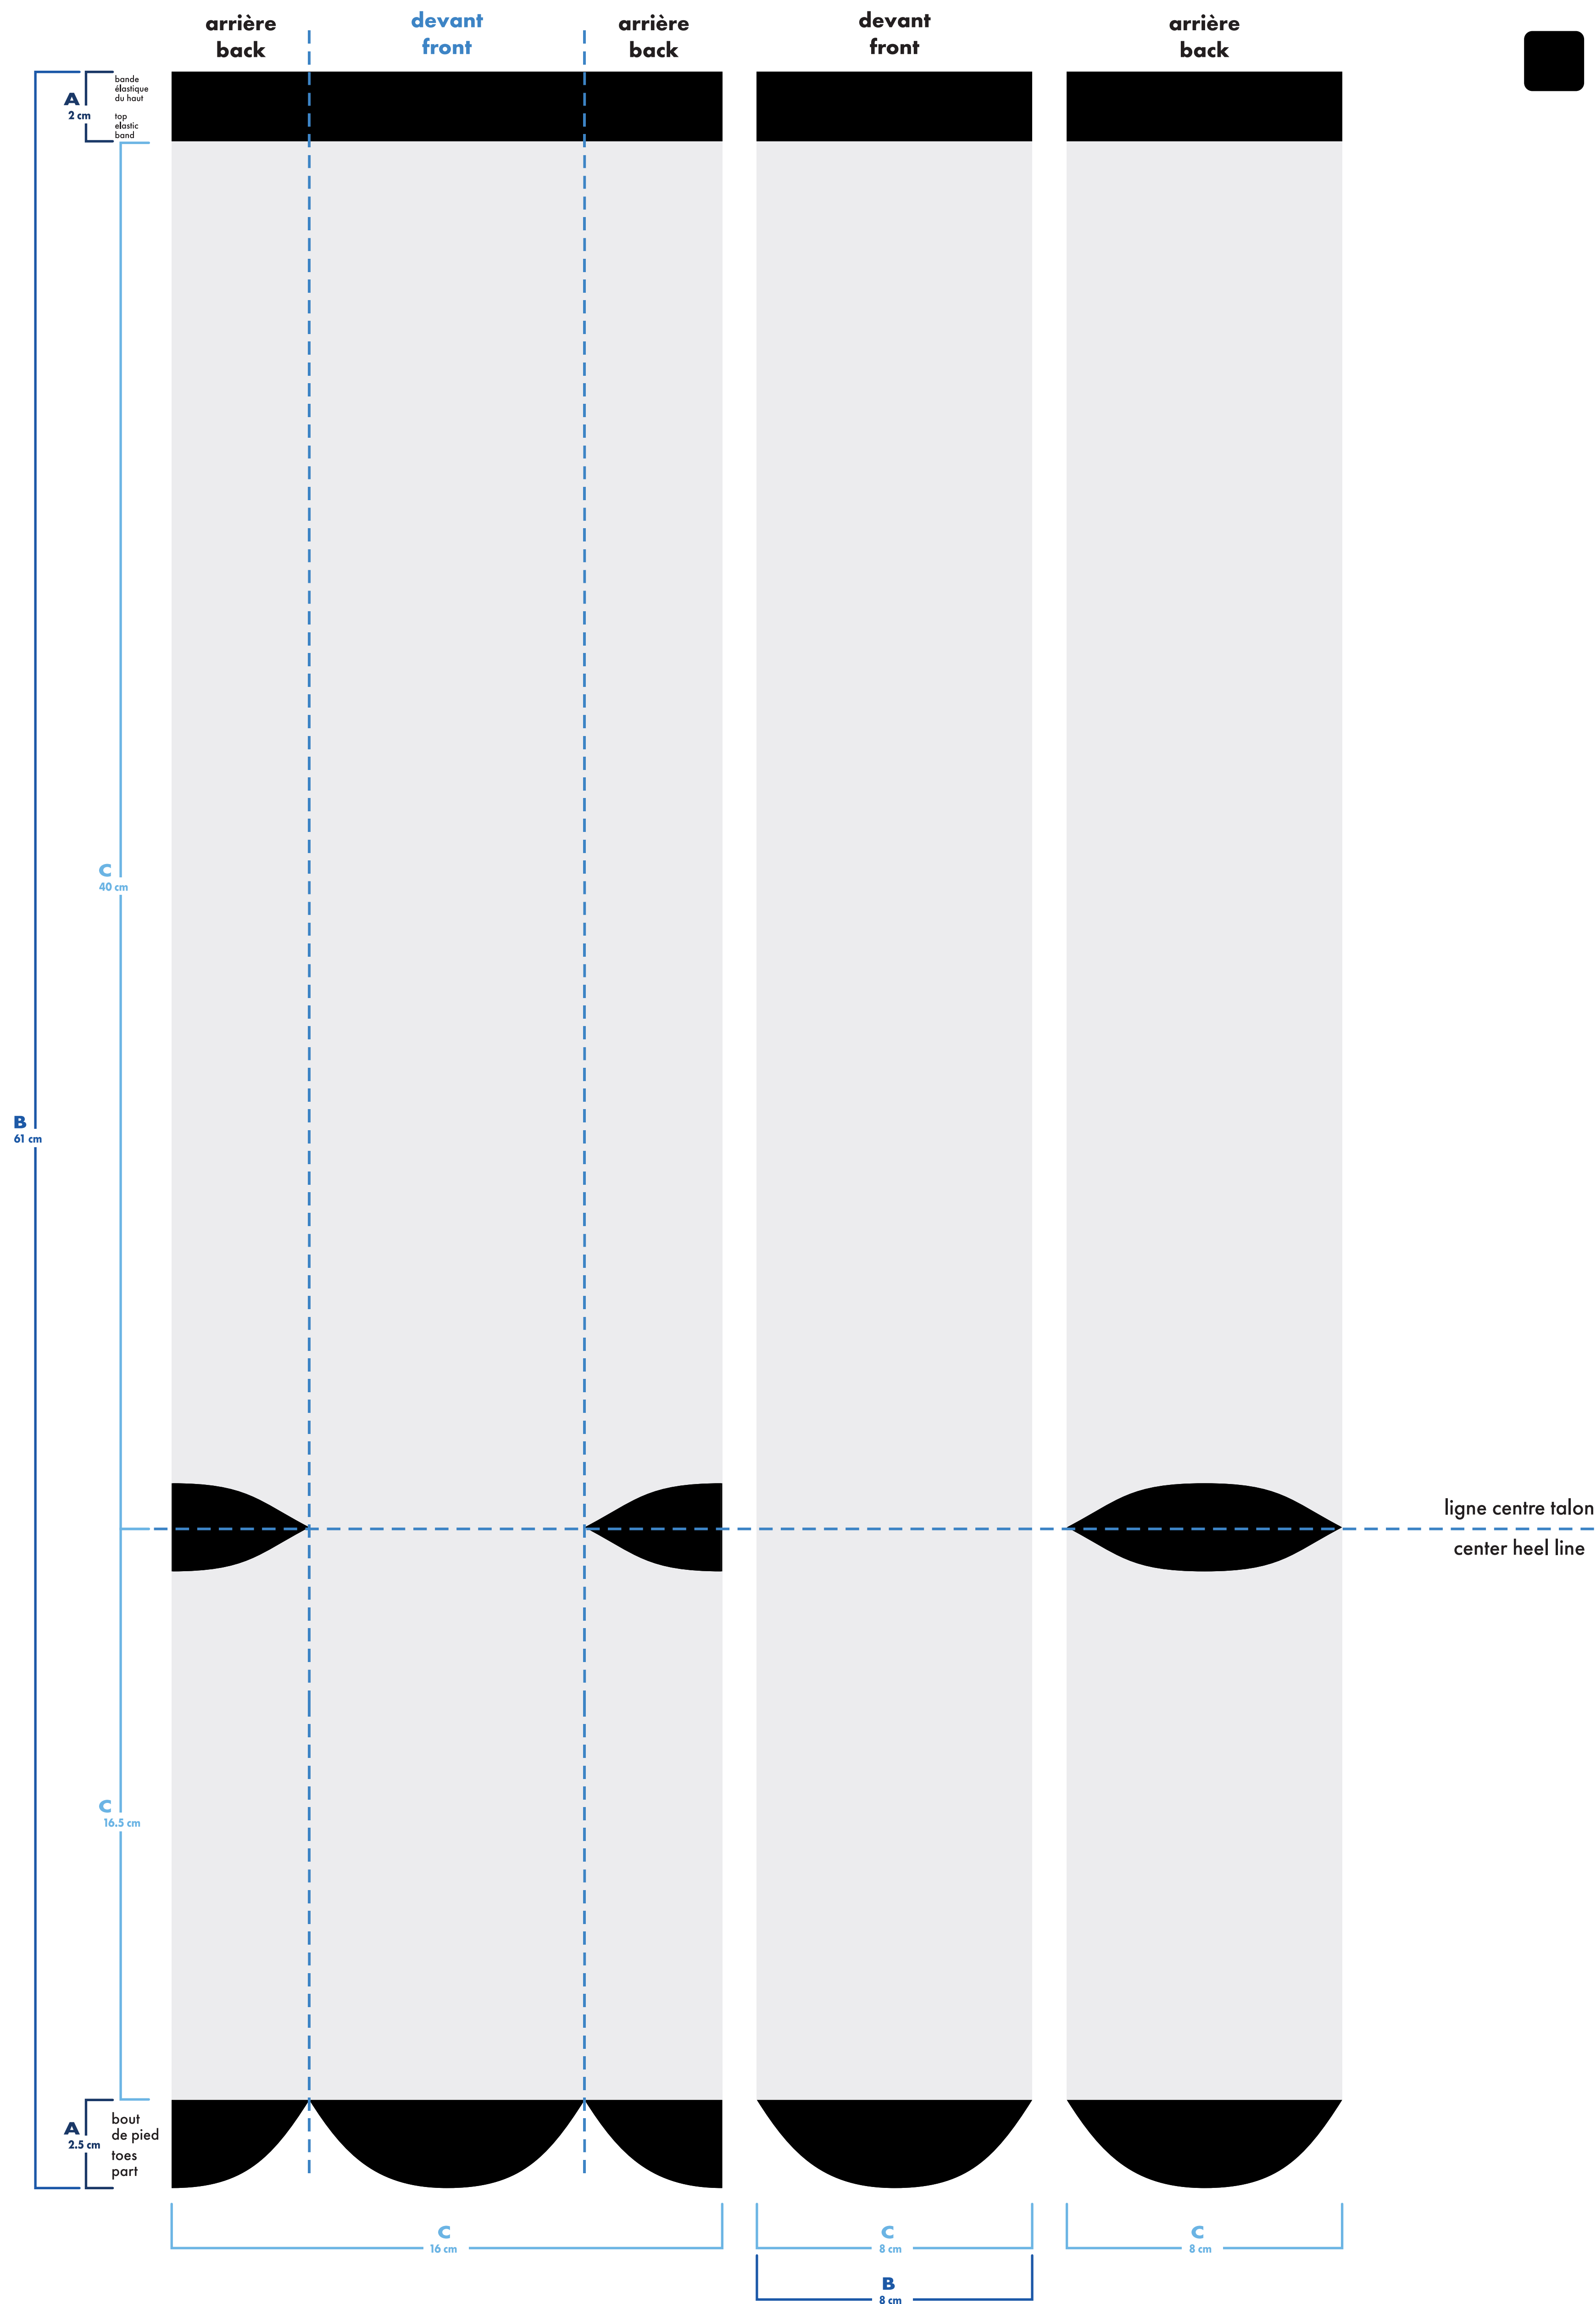

classique imprimé classic printed

genou . knee

couleur noir pour élastique, talon et orteils
only black color for elastic cuff, heel and toes

○ : blanc
● : noir
● : pms # ___
● : pms # ___
● : pms # ___
● : pms # ___

bas gauche et droit identiques
left and right socks identical
 bas gauche et droit différents
left and right socks different