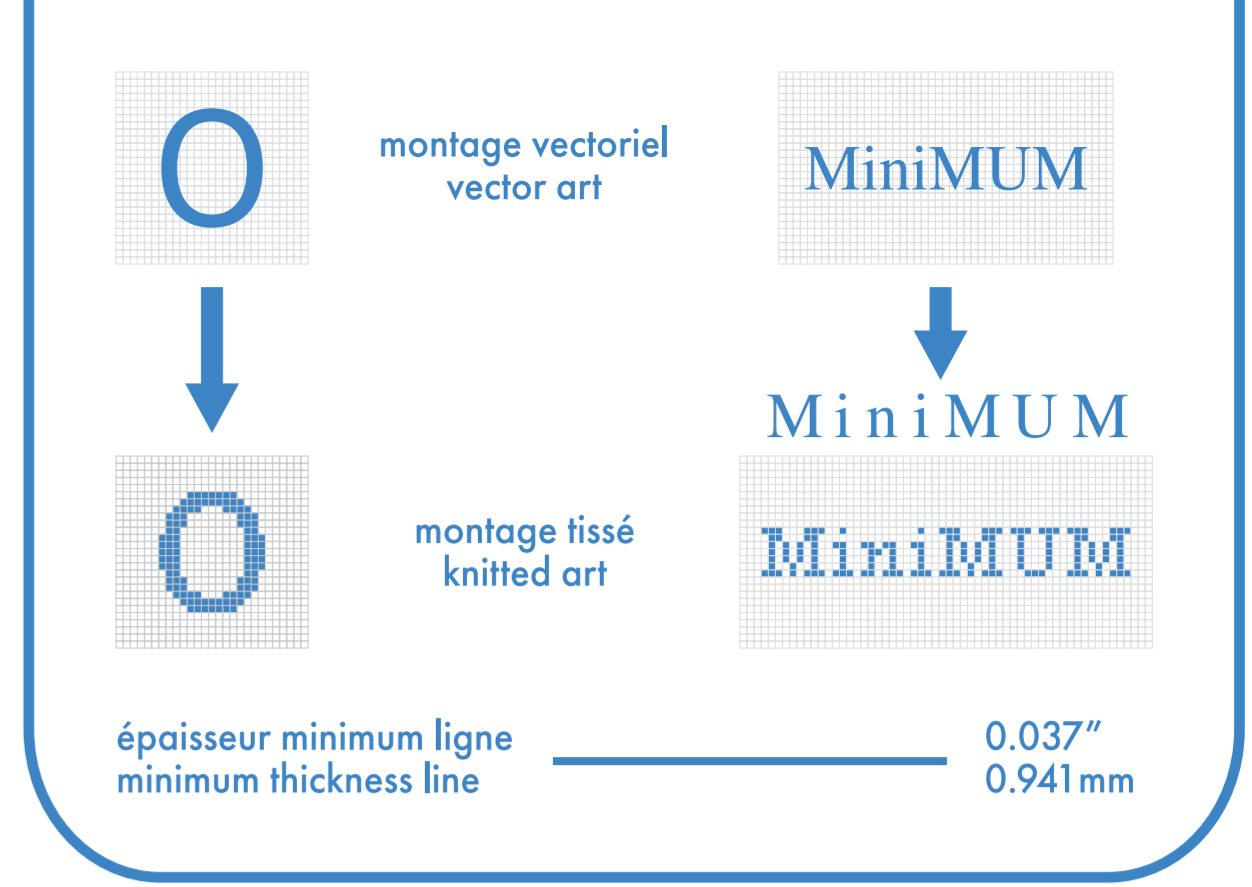

classique imprimé classic printed

quart . quarter

bas gauche left sock

bas droit right sock

couleur noir pour élastique, talon et orteils
only black color for elastic cuff, heel and toes

couleur noir pour élastique, talon et orteils
only black color for elastic cuff, heel and toes

○ : blanc
● : noir
● : pms #___
● : pms #___
● : pms #___
● : pms #___

bas gauche et droit identiques
left and right socks identical
 bas gauche et droit différents
left and right socks different