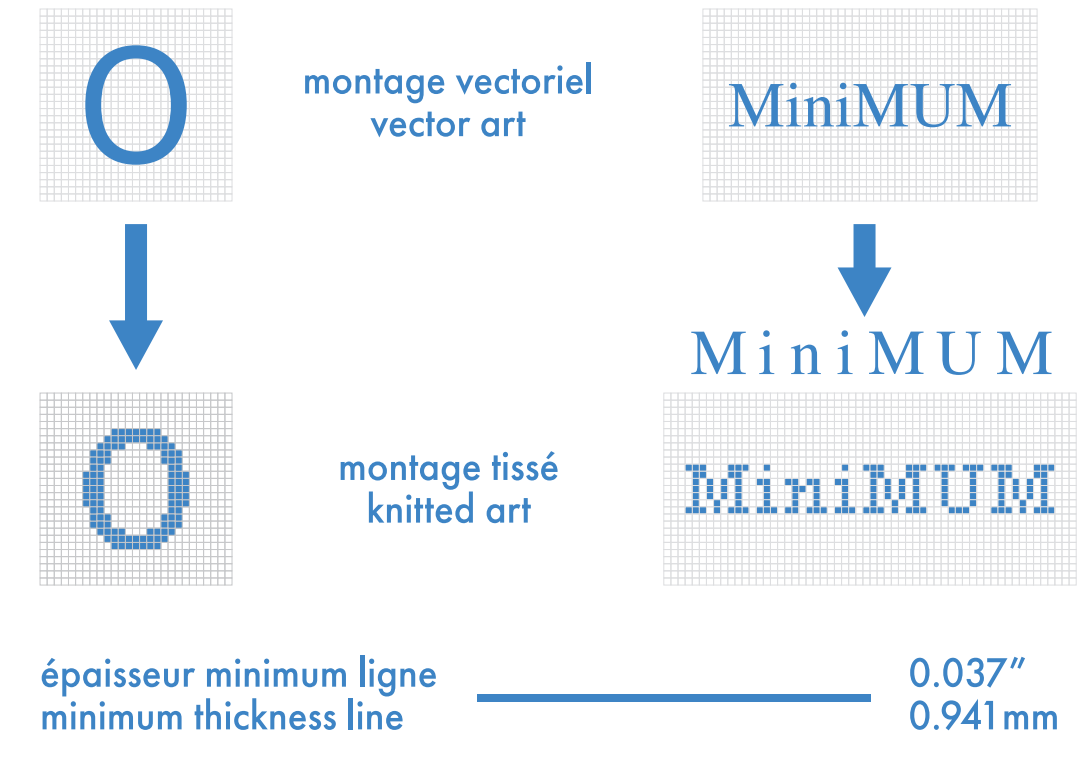

classique imprimé classic printed

genou . knee

couleur noir pour élastique, talon et orteils
only black color for elastic cuff, heel and toes

○ : blanc
● : noir
● : pms # ___
● : pms # ___
● : pms # ___
● : pms # ___

bas gauche et droit identiques
left and right socks identical
 bas gauche et droit différents
left and right socks different