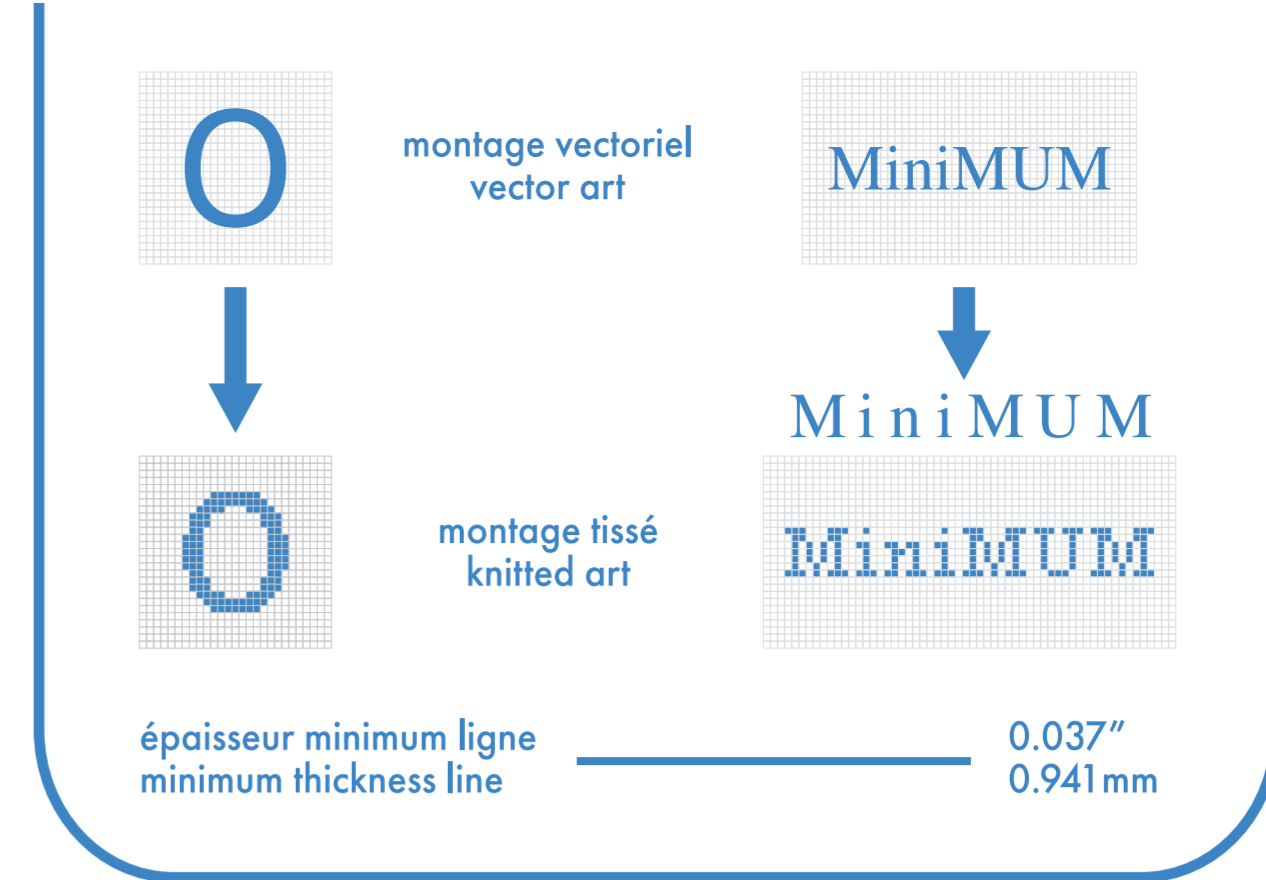

classique imprimé classic printed

mollet . calf

■ couleur noir pour élastique, talon et orteils
only black color for elastic cuff, heel and toes

- : blanc
- : pms #__
- : pms #__
- : pms #__
- : pms #__
- : pms #__

■ bas gauche et droit identiques
left and right socks identical

□ bas gauche et droit différents
left and right socks different