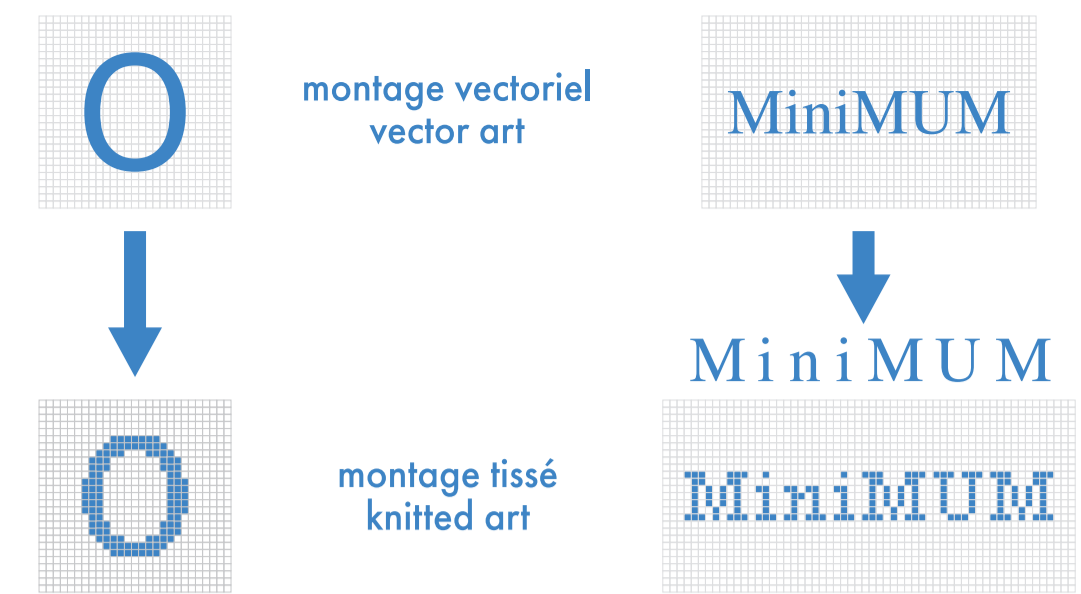

classique imprimé classic printed

quart . quarter