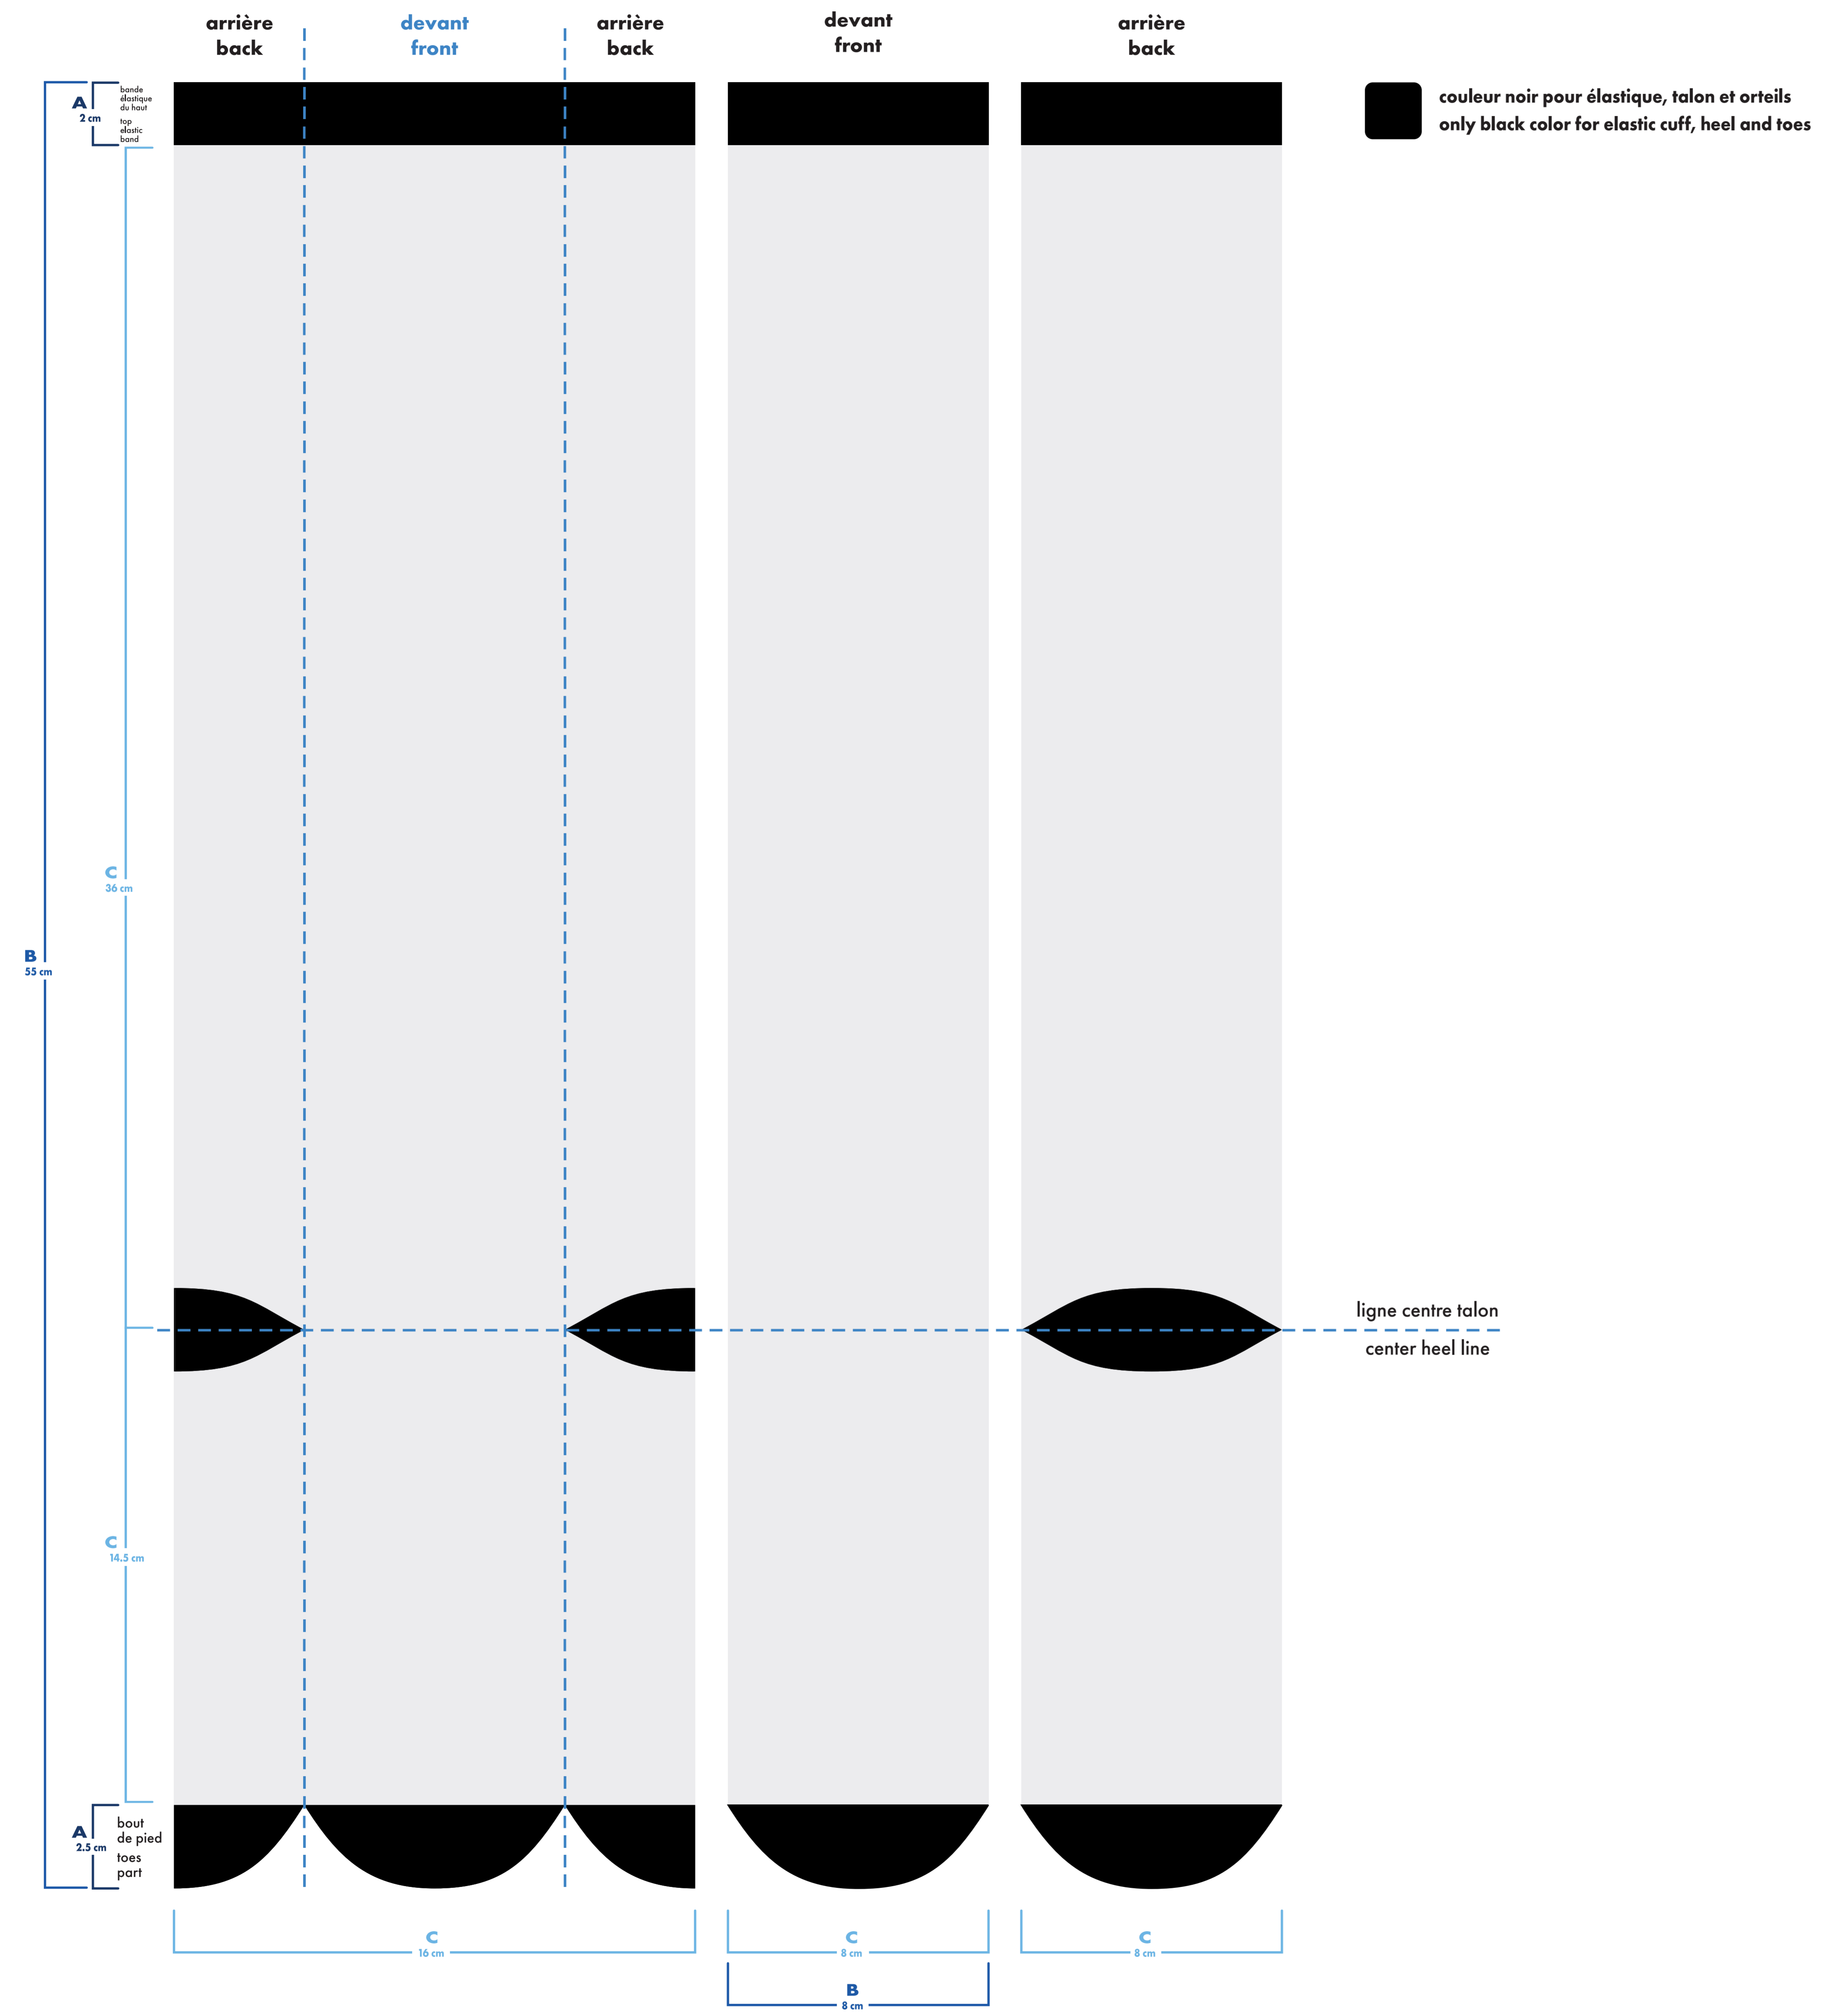

classique imprimé classic printed

genou . knee

bas gauche left sock

bas droit right sock

- : blanc
- : noir
- : pms #
- : pms #
- : pms #
- : pms #

- bas gauche et droit identiques
  left and right socks identical
- bas gauche et droit différents
  left and right socks different