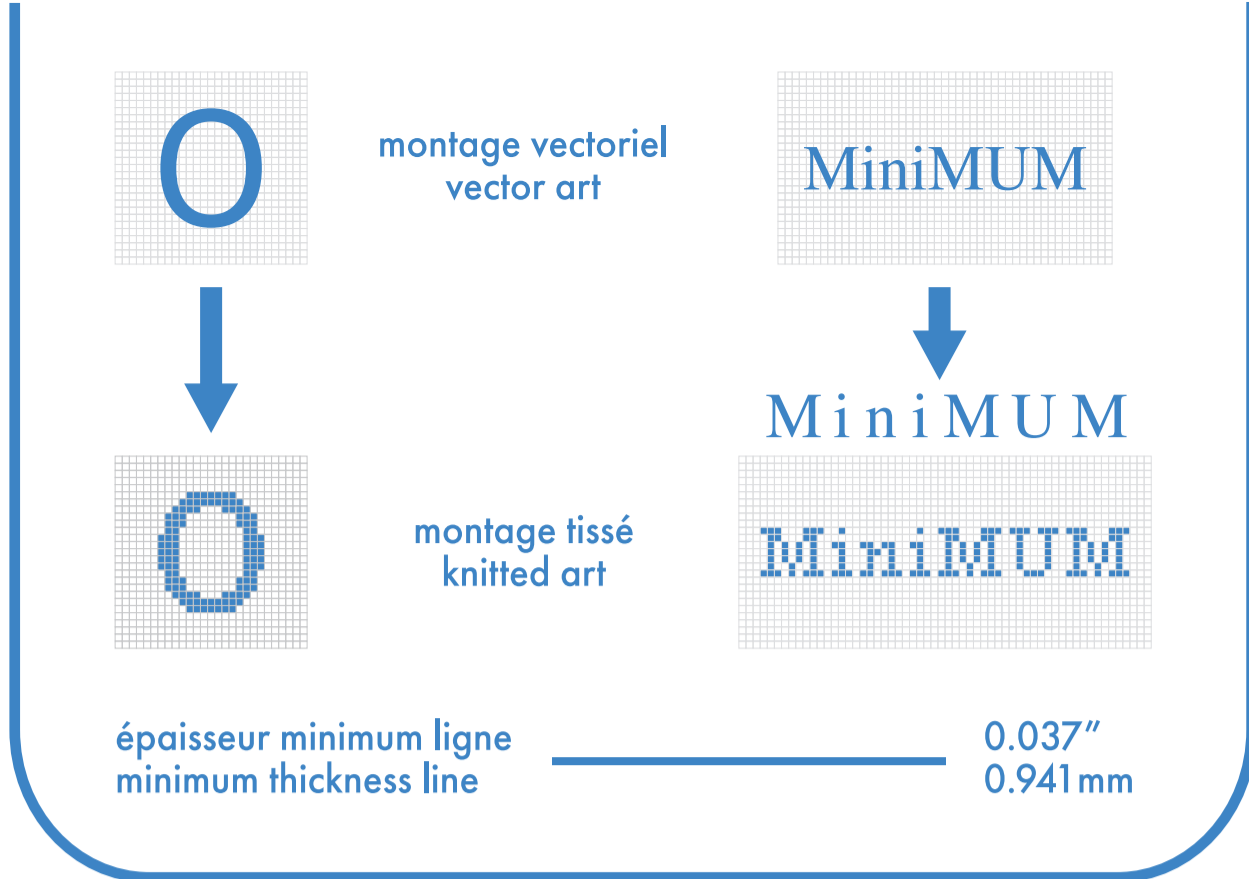

classique imprimé classic printed

cheville . ankle

- : blanc
- : noir
- : pms #___
- : pms #___
- : pms #___
- : pms #___

- bas gauche et droit identiques
left and right socks identical
- bas gauche et droit différents
left and right socks different

classique imprimé classic printed

cheville . ankle

bas gauche left sock

bas droit right sock

- : blanc
- : noir
- : pms #
- : pms #
- : pms #
- : pms #

- bas gauche et droit identiques
left and right socks identical
- bas gauche et droit différents
left and right socks different

 montage vectoriel
vector art **MiniMUM**
 montage tissé
knitted art **MiniMUM**
 épaisseur minimum ligne
minimum thickness line 0.037"
0.941mm

- : blanc
- : noir
- : pms #
- : pms #
- : pms #
- : pms #