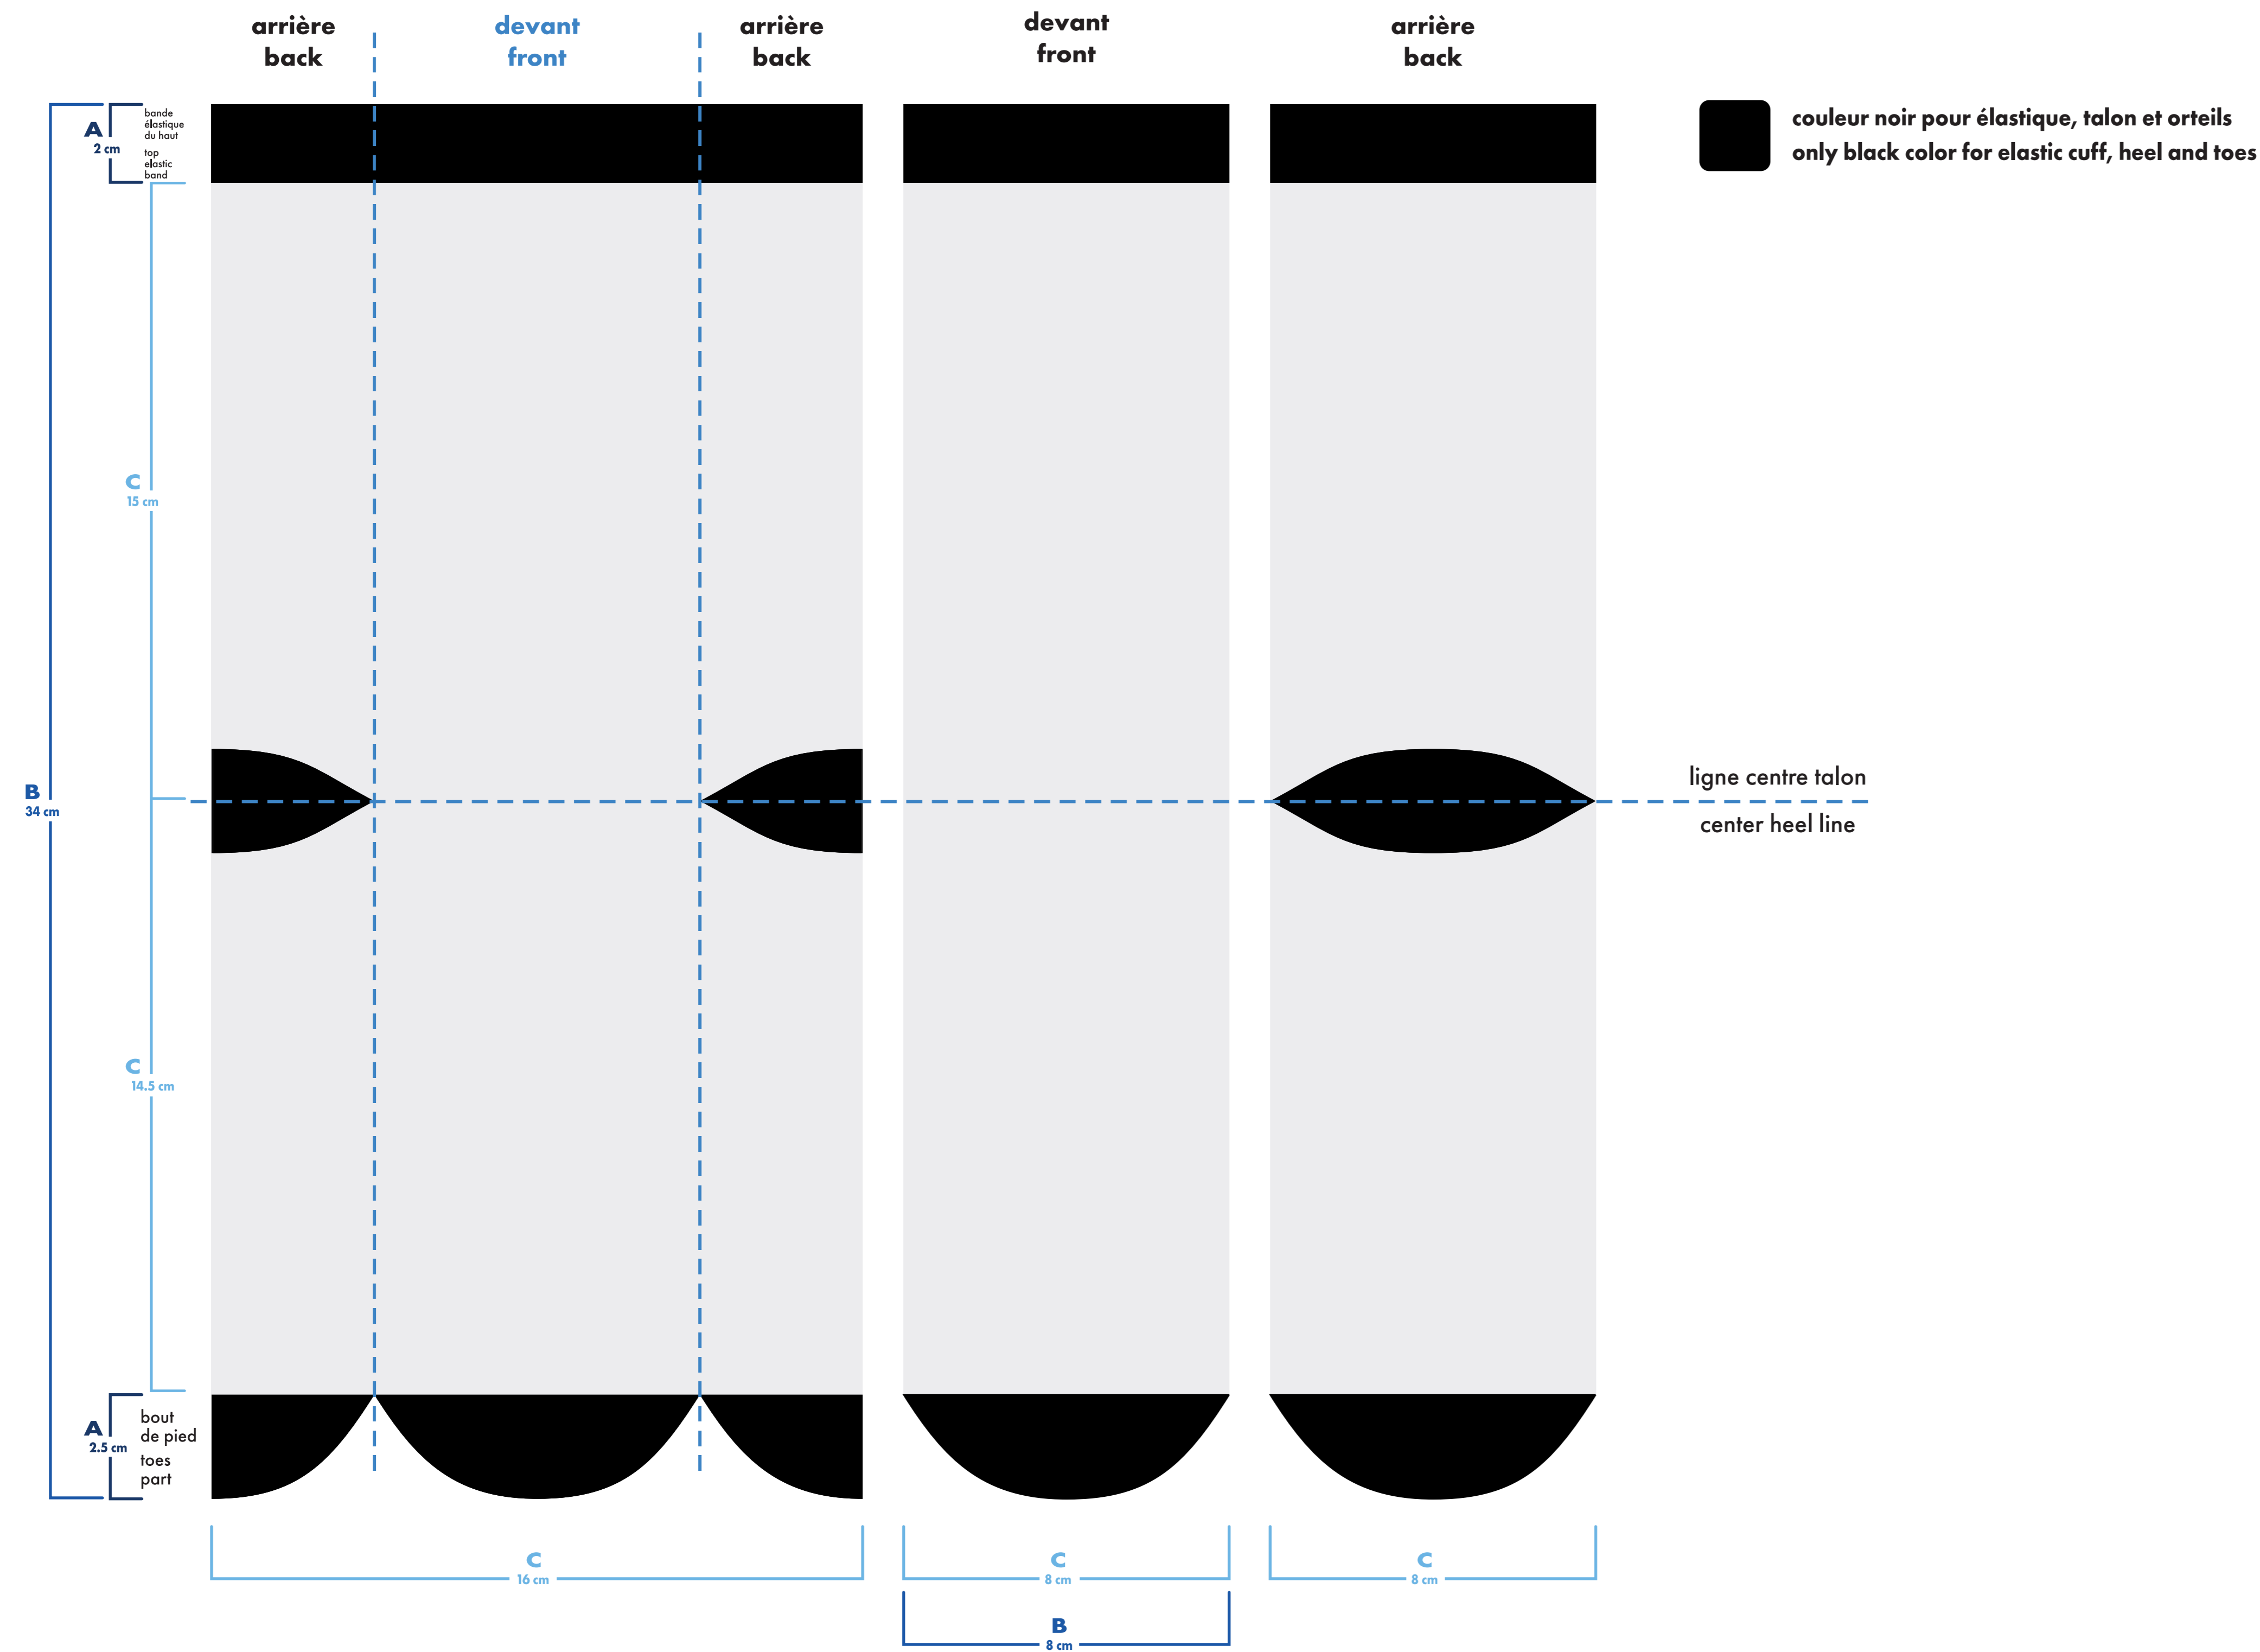

 montage vectoriel
vector art **MiniMUM**
 montage tissé
knitted art **MiniMUM**
 épaisseur minimum ligne
minimum thickness line 0.037"
0.941mm

- : blanc
- : noir
- : pms #
- : pms #
- : pms #
- : pms #

-  : blanc
-  : pms #___
-  : pms #___
-  : noir
-  : pms #___
-  : pms #___

 bas gauche et droit identiques
left and right socks identical

 bas gauche et droit différents
left and right socks different

classique imprimé classic printed

mollet . calf

bas gauche left sock

bas droit right sock

 montage vectoriel
vector art
 montage tissé
knitted art
 MiniMUM
 MiniMUM
 MiniMUM
 épaisseur minimum ligne
minimum thickness line 0.037" / 0.941mm