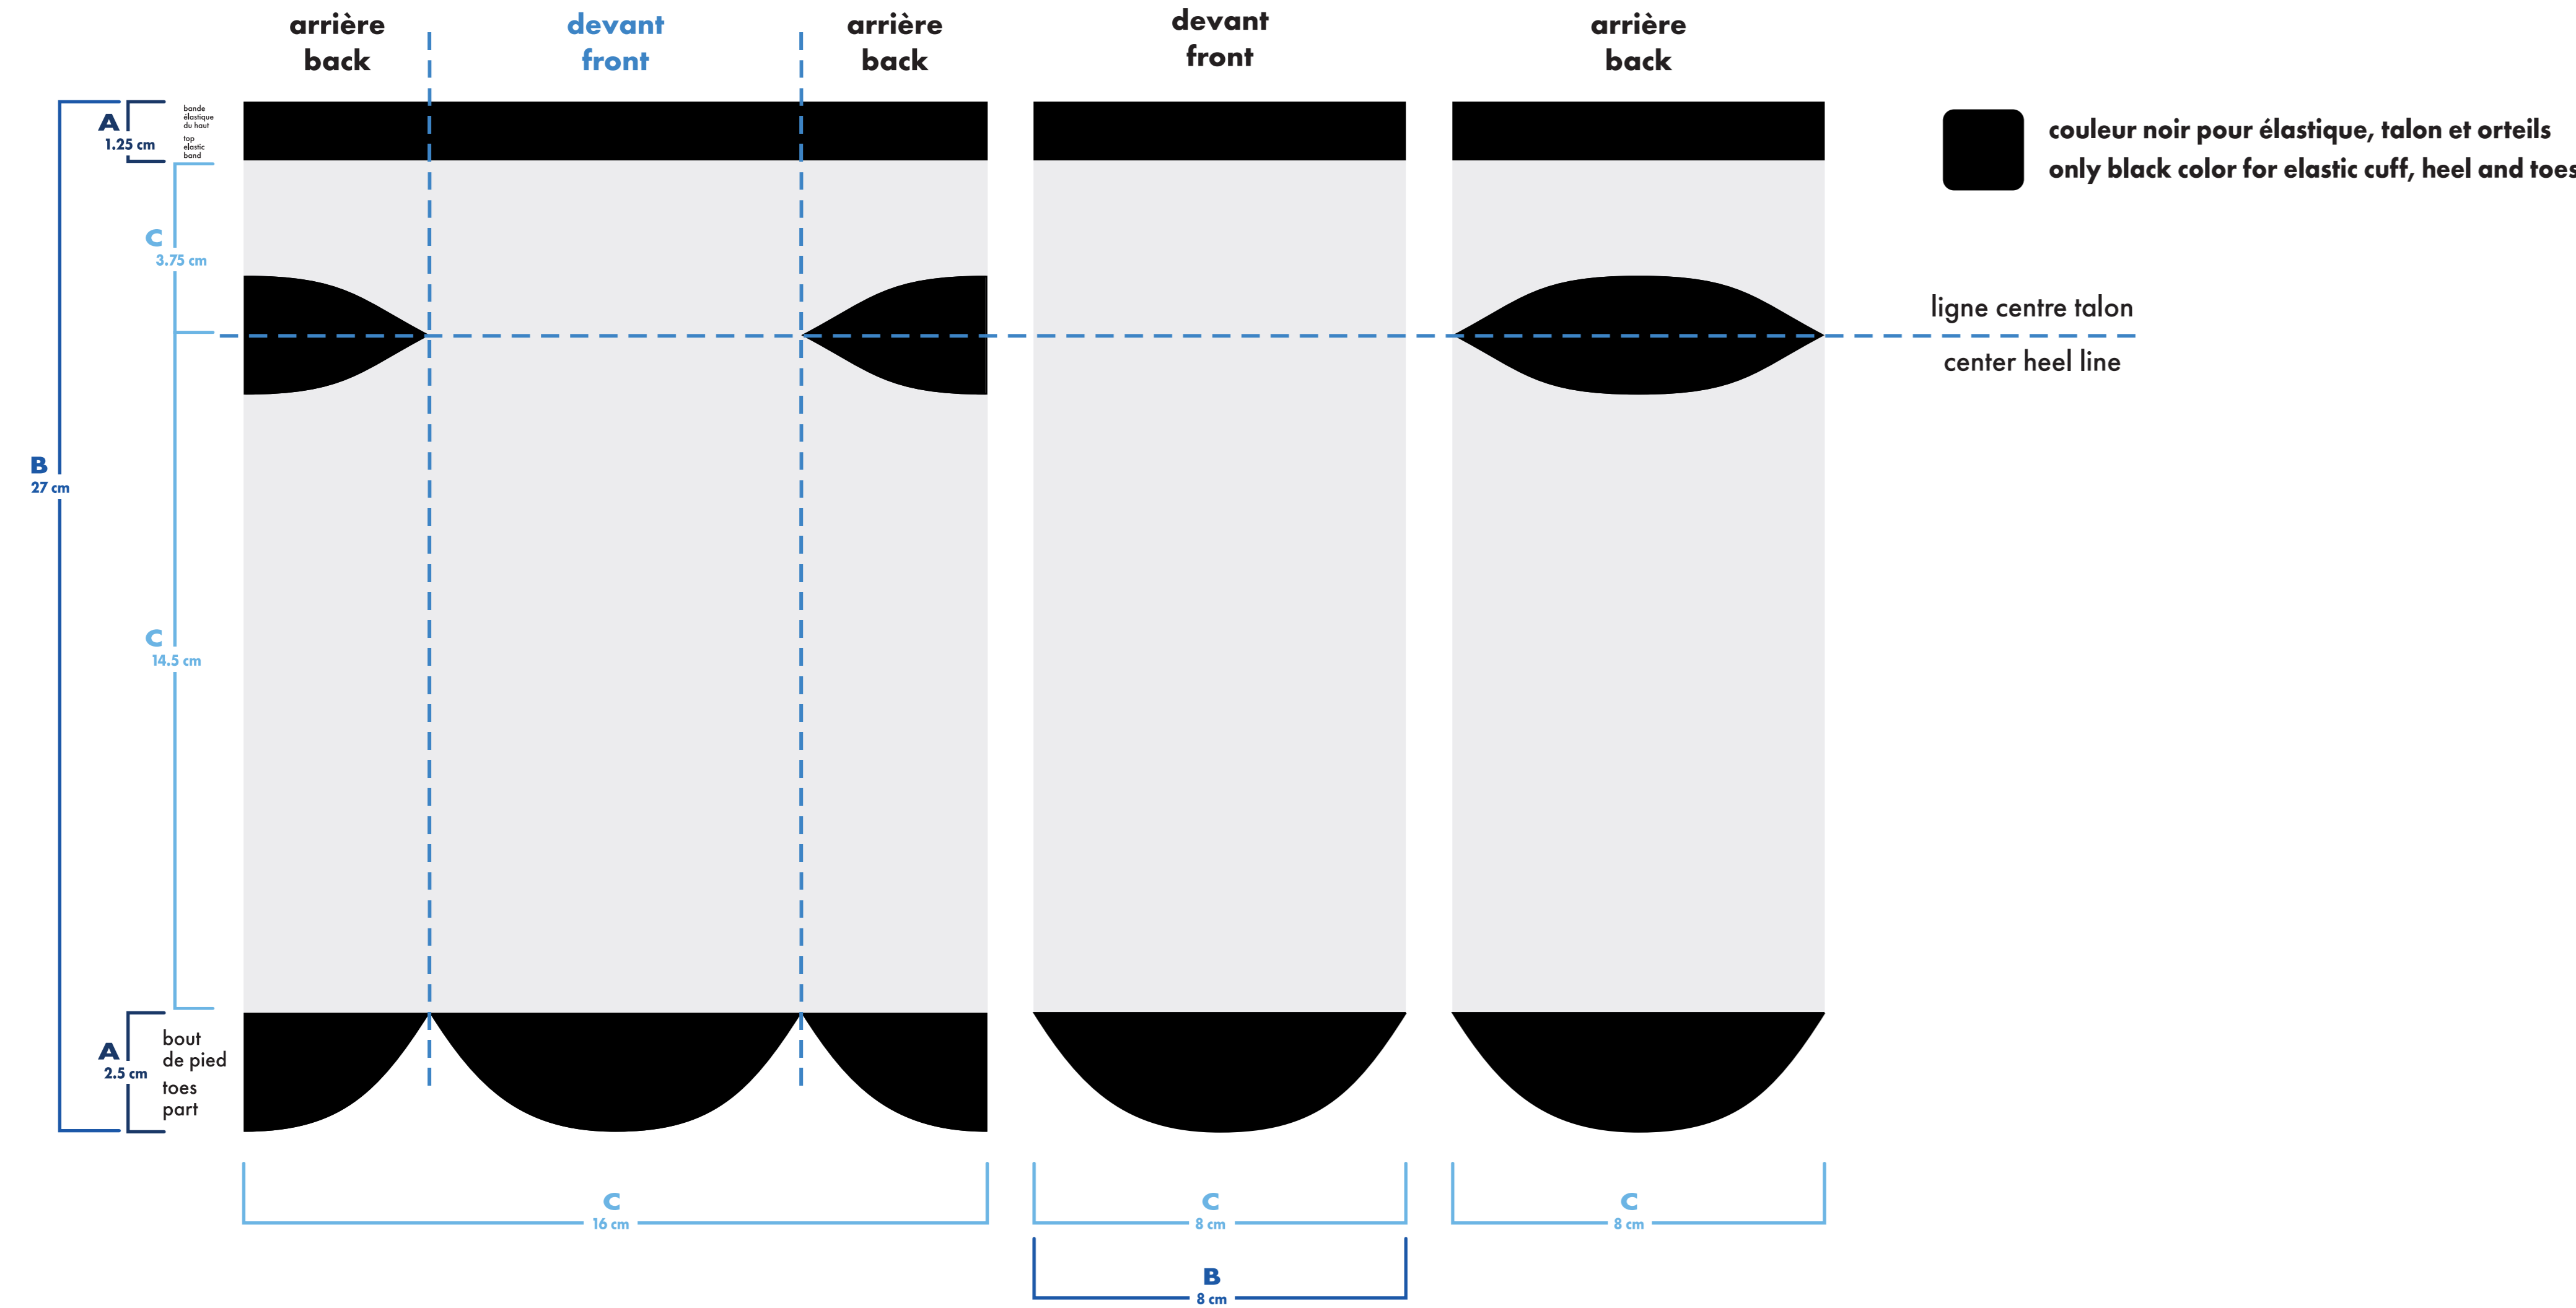

classique imprimé classic printed

cheville . ankle

- : blanc
- : noir
- : pms #___
- : pms #___
- : pms #___
- : pms #___

- bas gauche et droit identiques
left and right socks identical
- bas gauche et droit différents
left and right socks different

classique imprimé classic printed

cheville . ankle

bas gauche left sock

bas droit right sock

- : blanc
- : noir
- : pms #
- : pms #
- : pms #
- : pms #

- bas gauche et droit identiques
left and right socks identical
- bas gauche et droit différents
left and right socks different

 montage vectoriel
vector art **MiniMUM**
 montage tissé
knitted art **MiniMUM**
 épaisseur minimum ligne
minimum thickness line 0.037"
0.941mm

- : blanc
- : noir
- : pms #
- : pms #
- : pms #
- : pms #