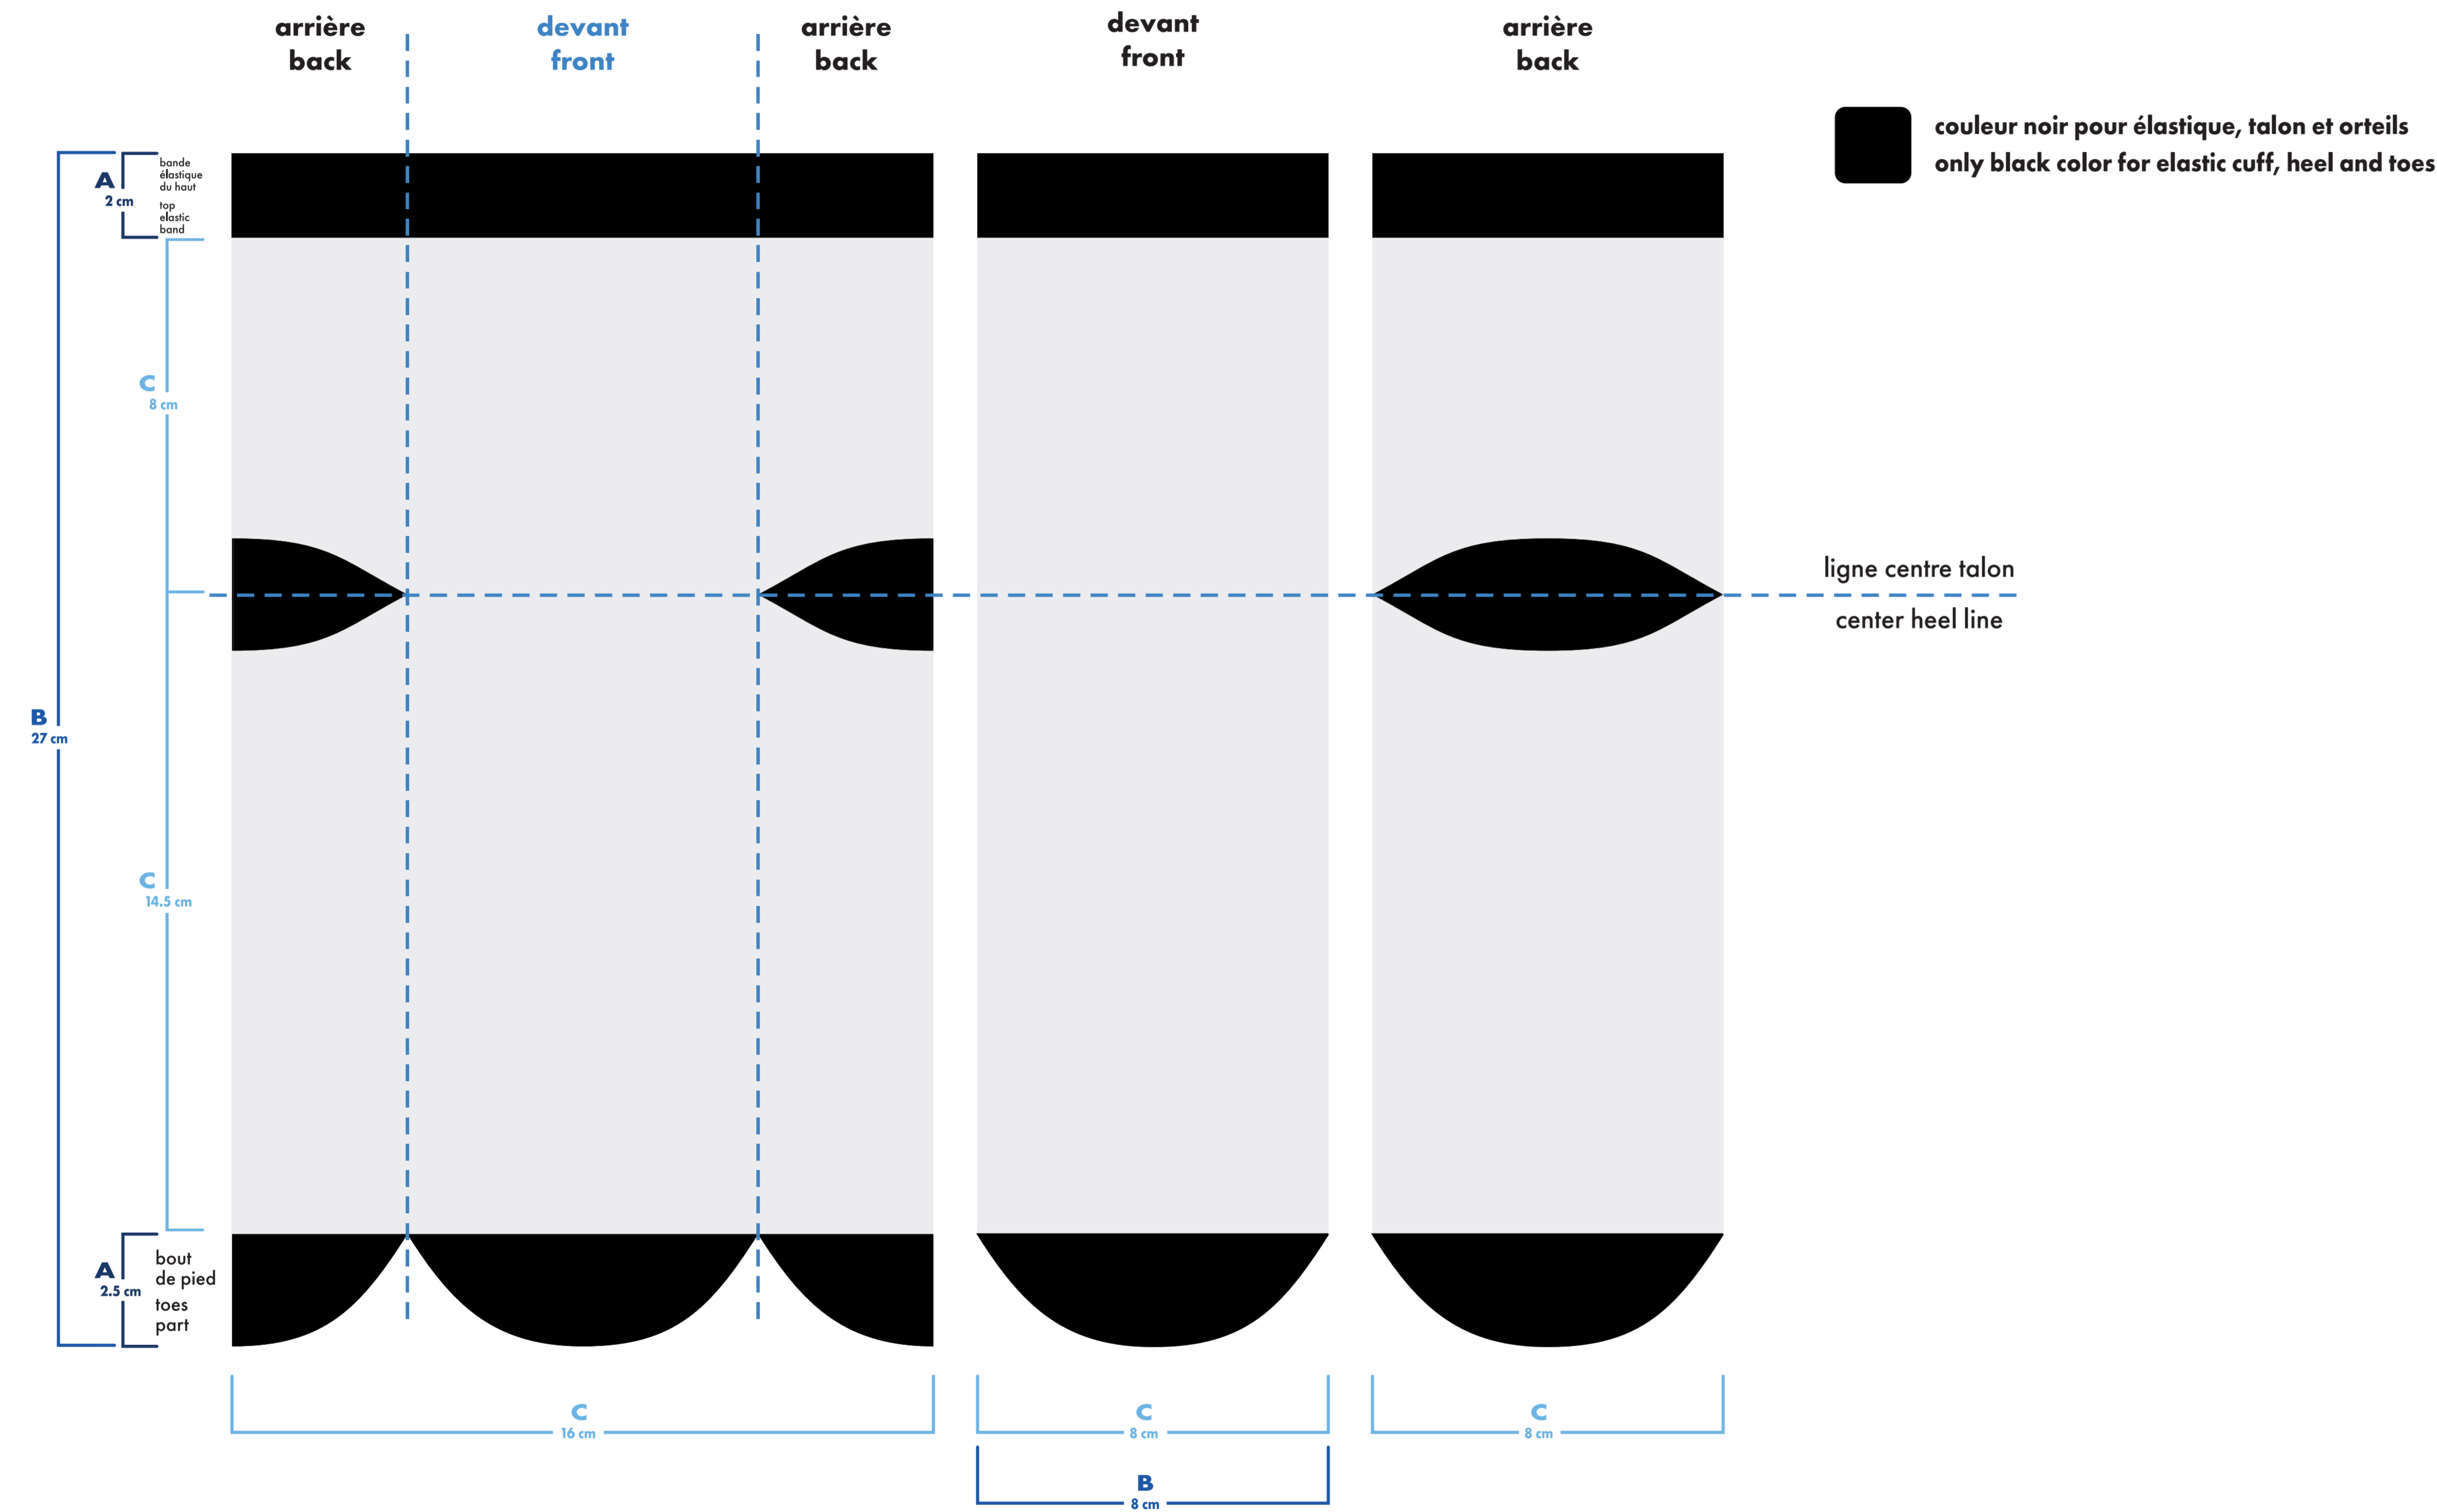

bas gauche et droit identiques
left and right socks identical

bas gauche et droit différents
left and right socks different

classique imprimé classic printed

quart . quarter

bas gauche left sock

bas droit right sock

 montage vectoriel
vector art **MiniMUM**
 montage tissé
knitted art **MiniMUM**
 épaisseur minimum ligne
minimum thickness line 0.037"
0.941mm

- : blanc
- : noir
- : pms #
- : pms #
- : pms #
- : pms #