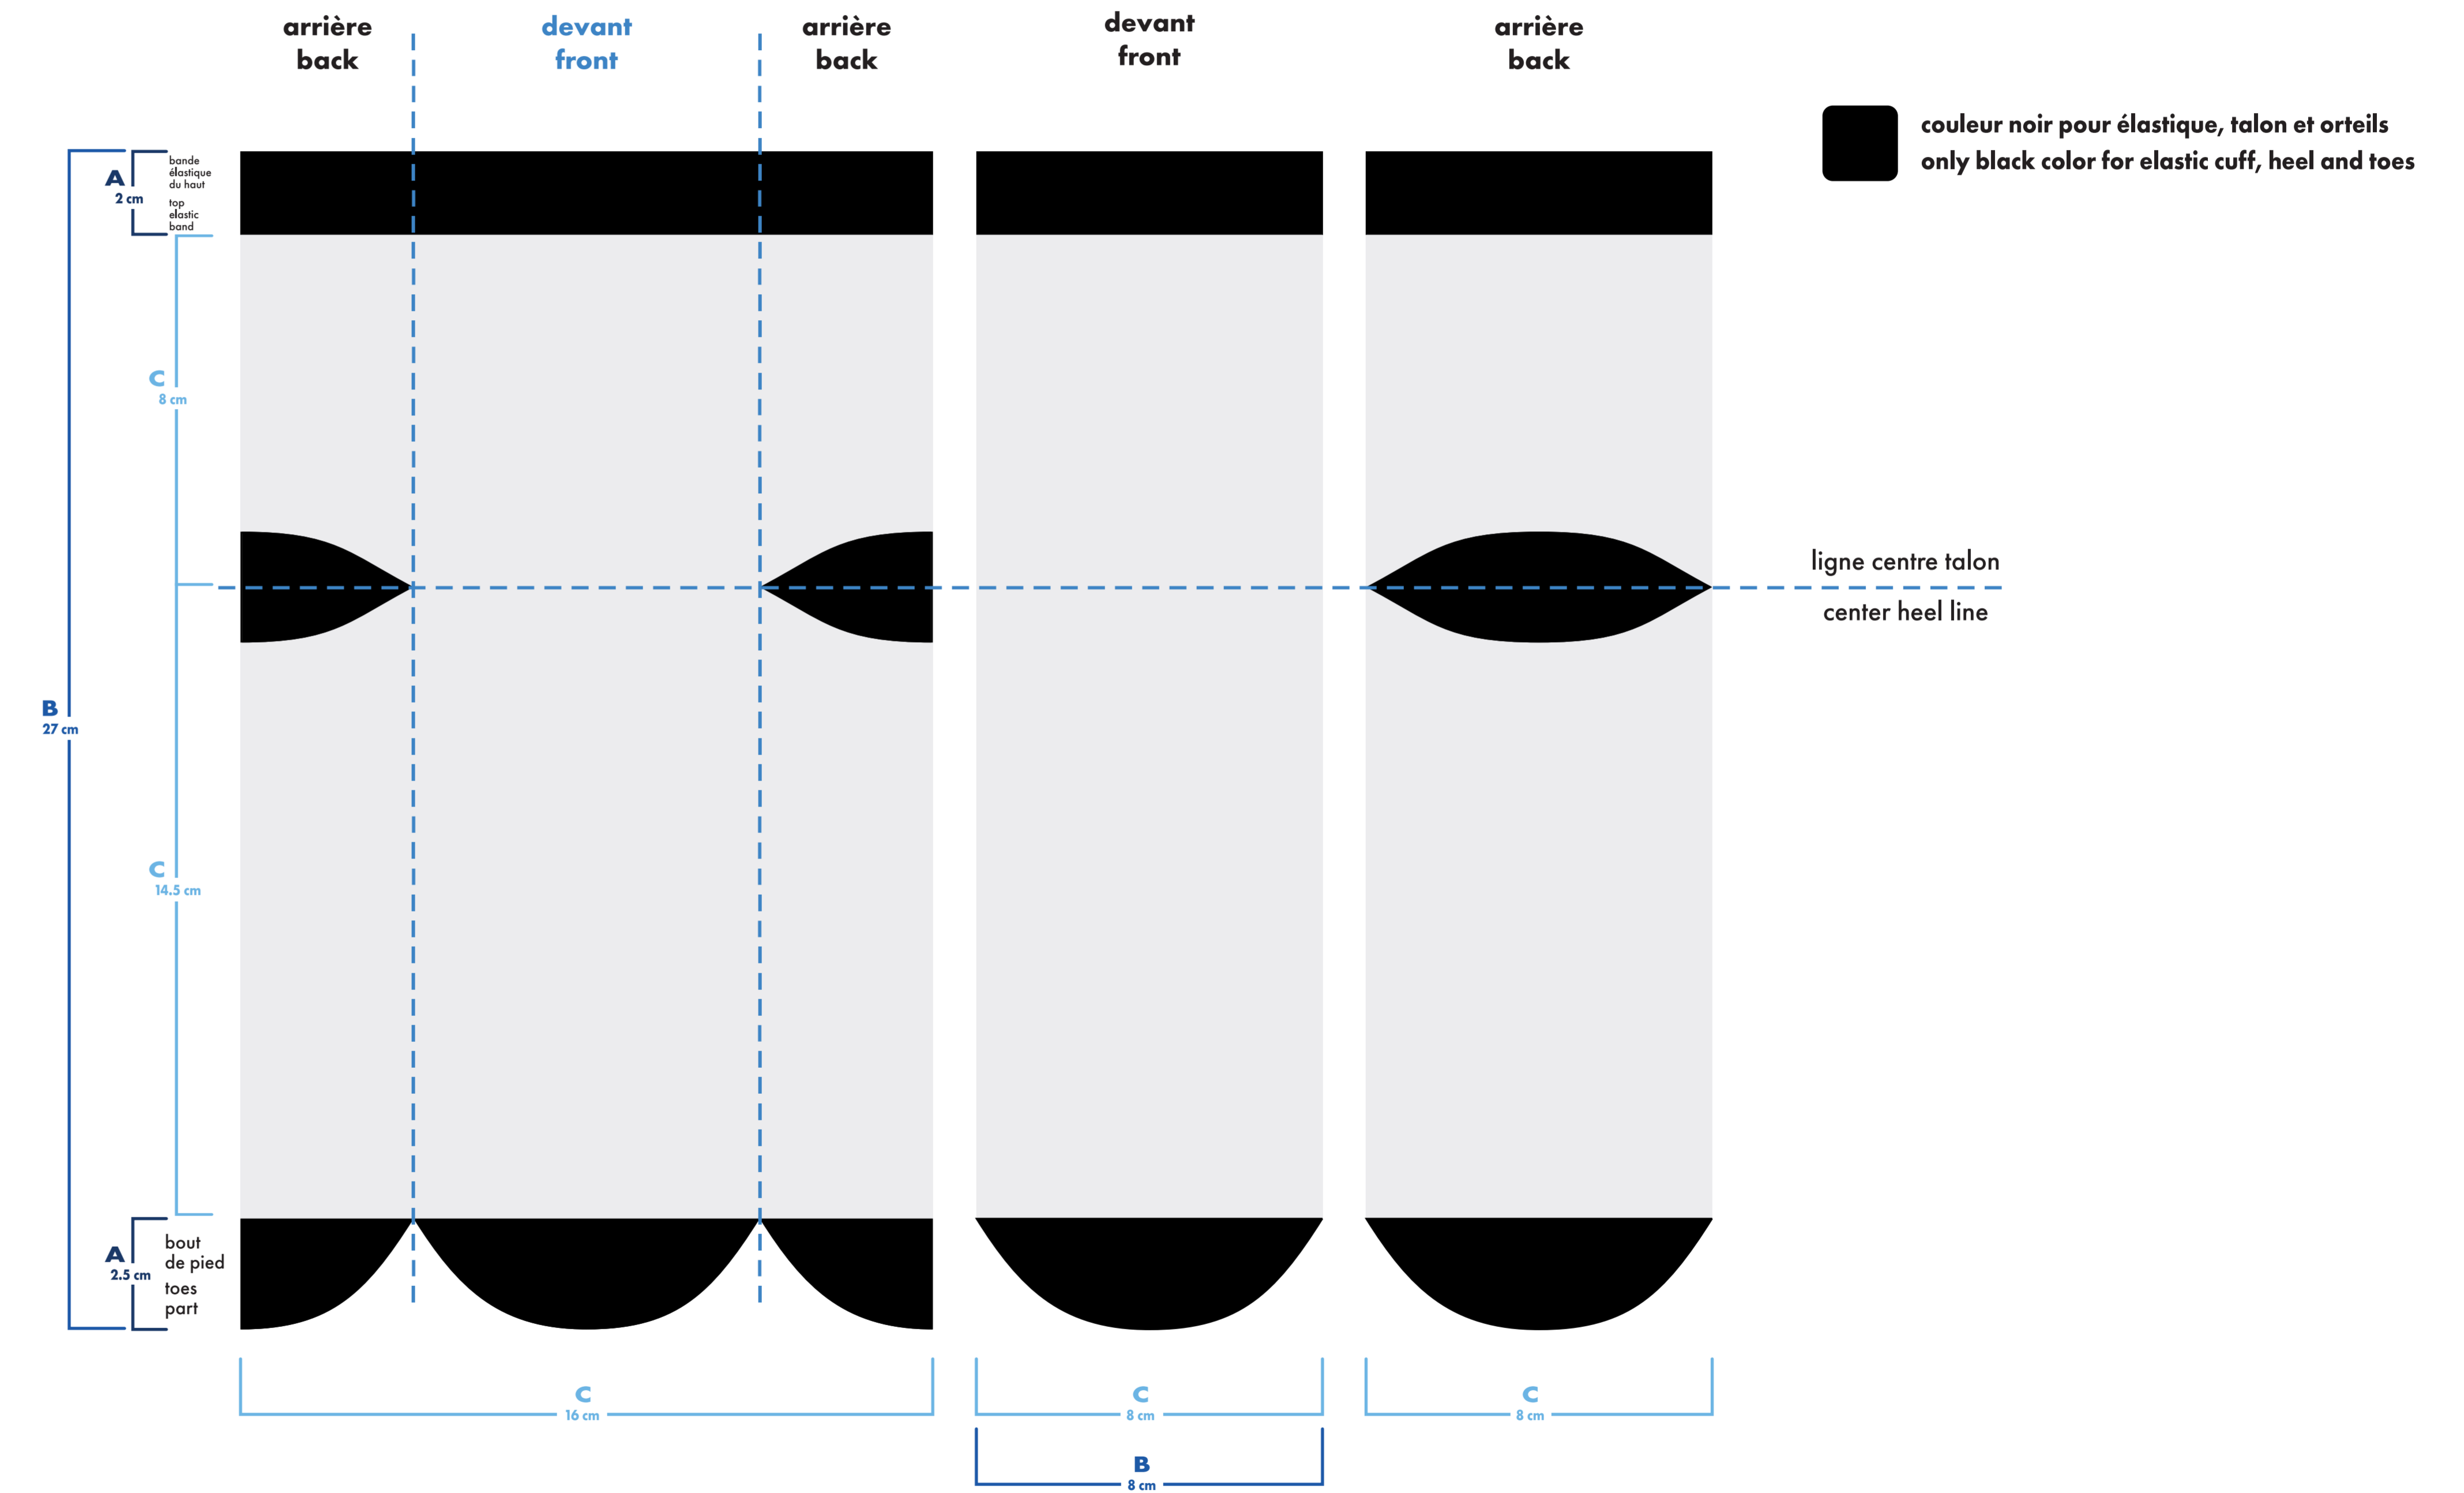

bas gauche et droit identiques
left and right socks identical

bas gauche et droit différents
left and right socks different

classique imprimé classic printed

quart . quarter

bas gauche left sock

bas droit right sock

 montage vectoriel
vector art **MiniMUM**
 montage tissé
knitted art **MiniMUM**
 épaisseur minimum ligne
minimum thickness line 0.037"
0.941mm

- : blanc
- : noir
- : pms #
- : pms #
- : pms #
- : pms #