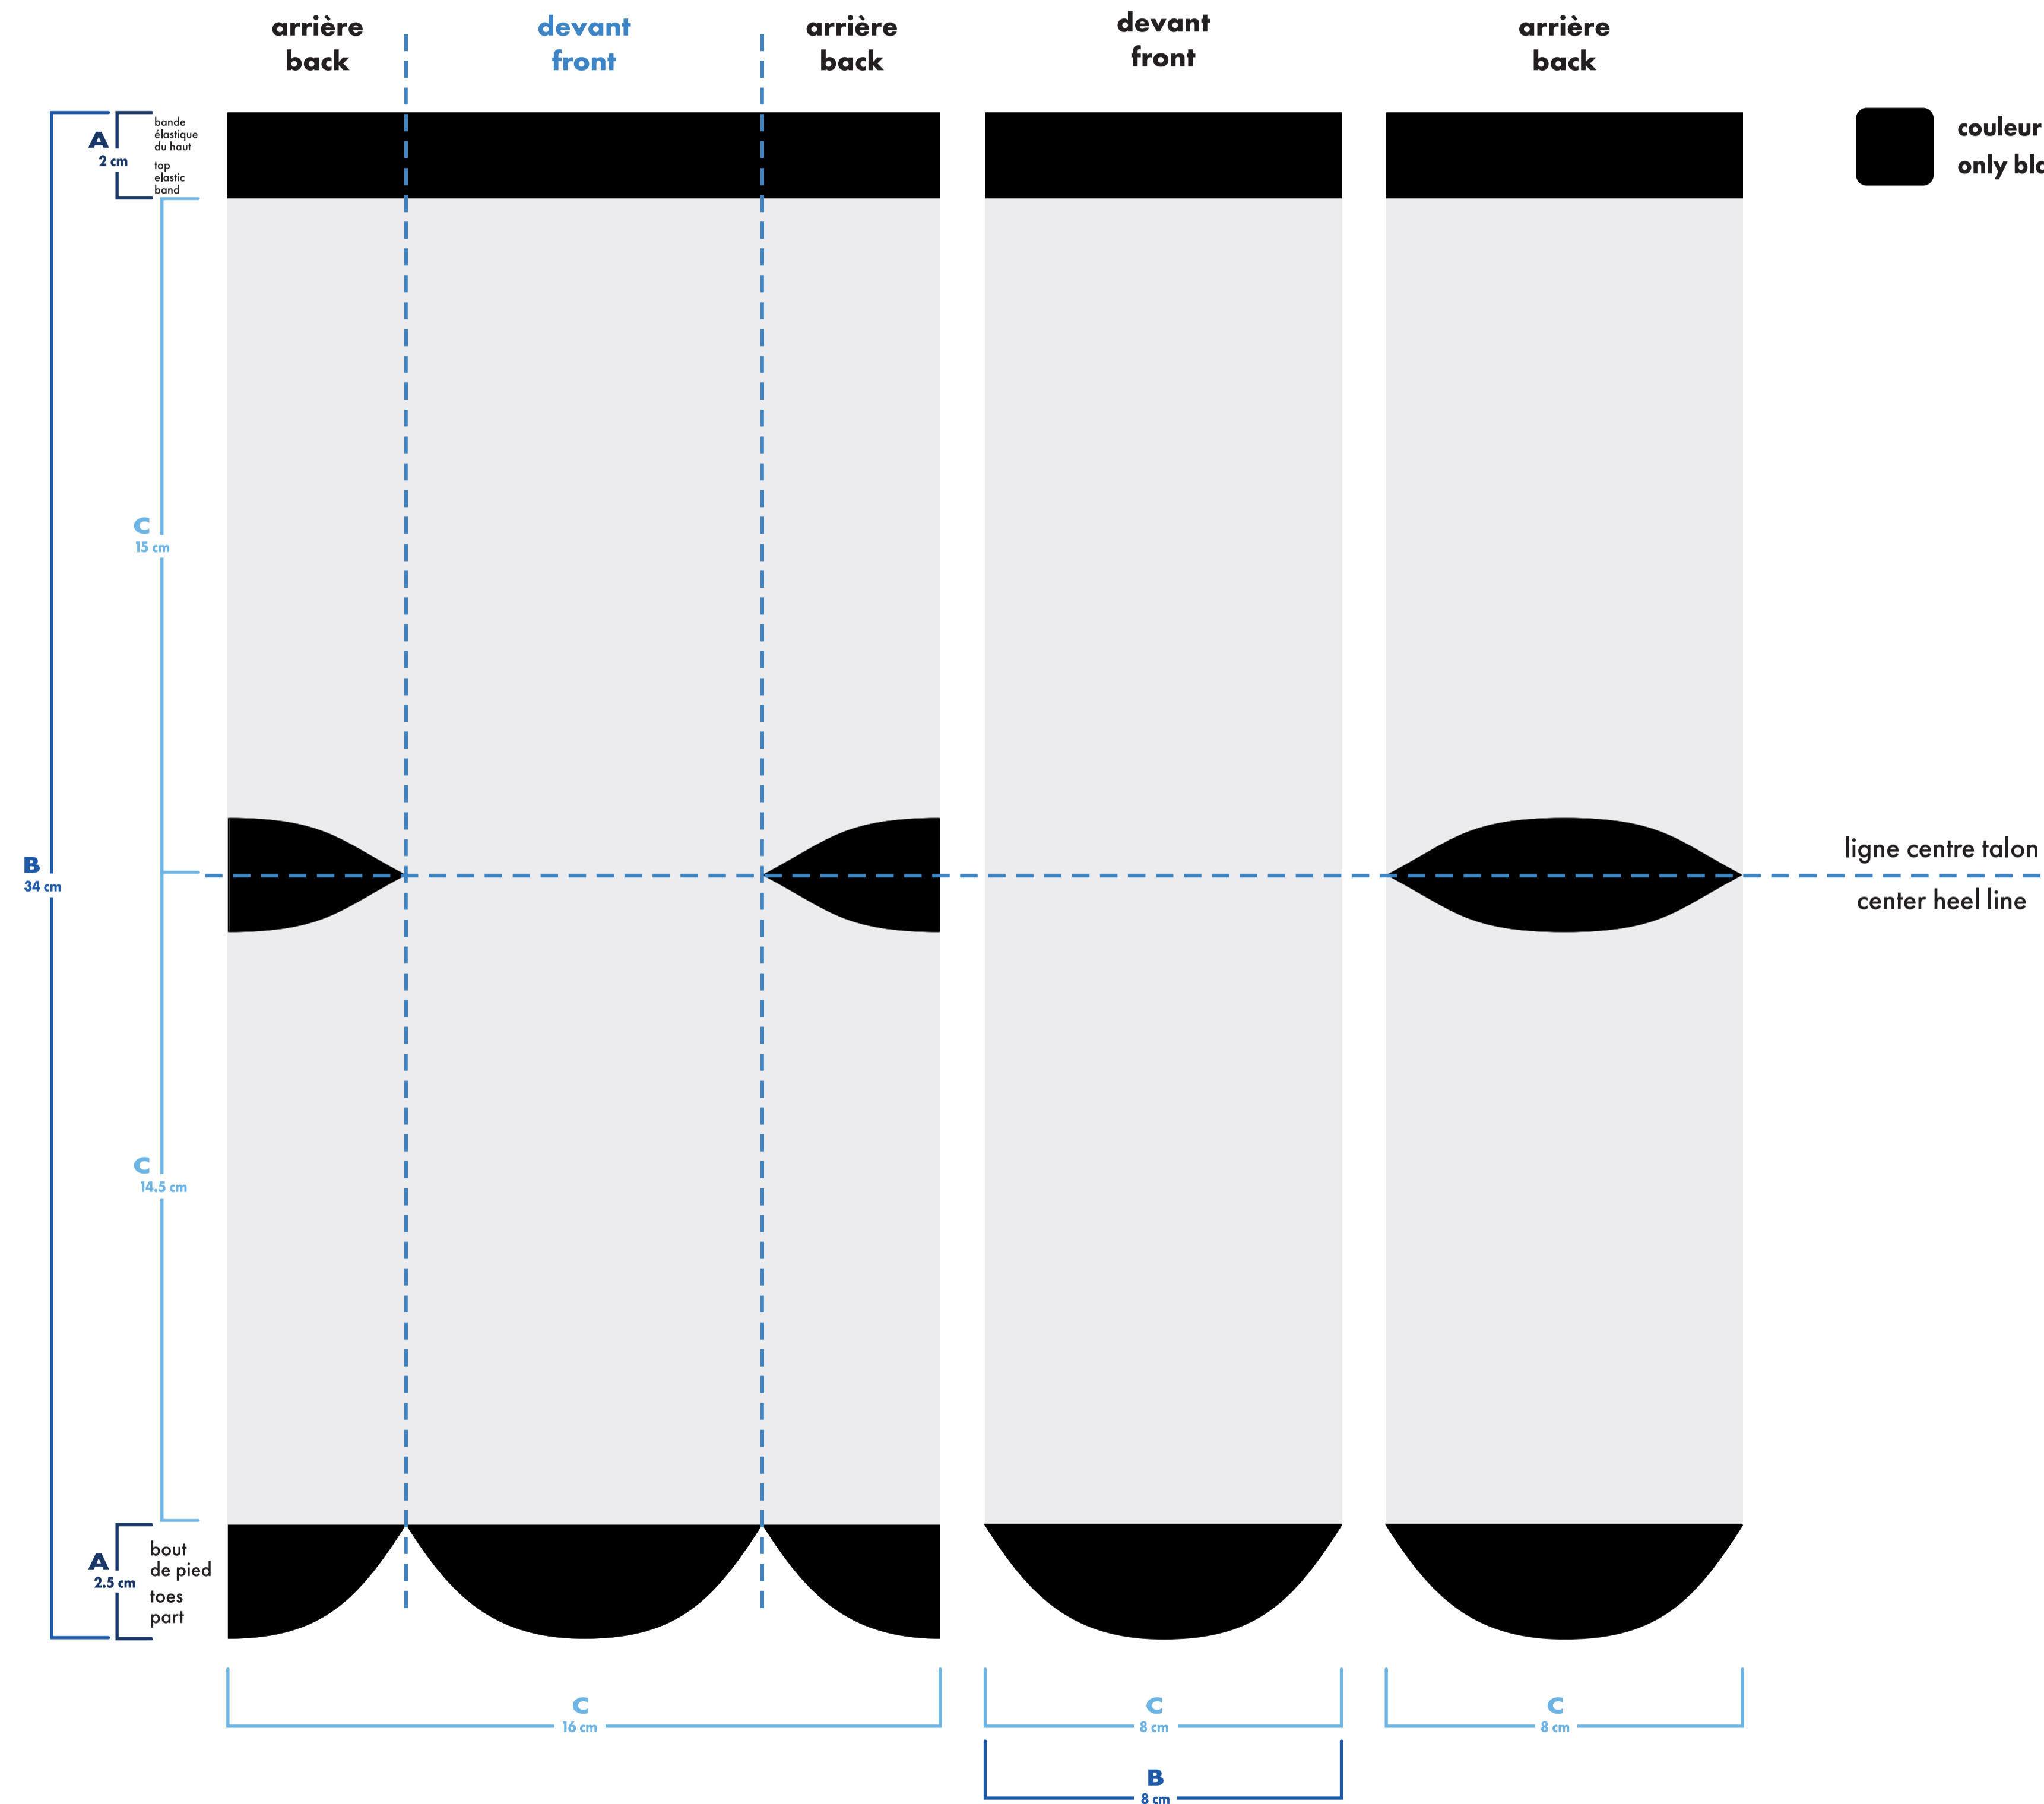

classique imprimé classic printed

mollet . calf

couleur noir pour élastique, talon et orteils
only black color for elastic cuff, heel and toes

- : blanc
- : pms #___
- : pms #___
- : noir
- : pms #___
- : pms #___

bas gauche et droit identiques
left and right socks identical

bas gauche et droit différents
left and right socks different