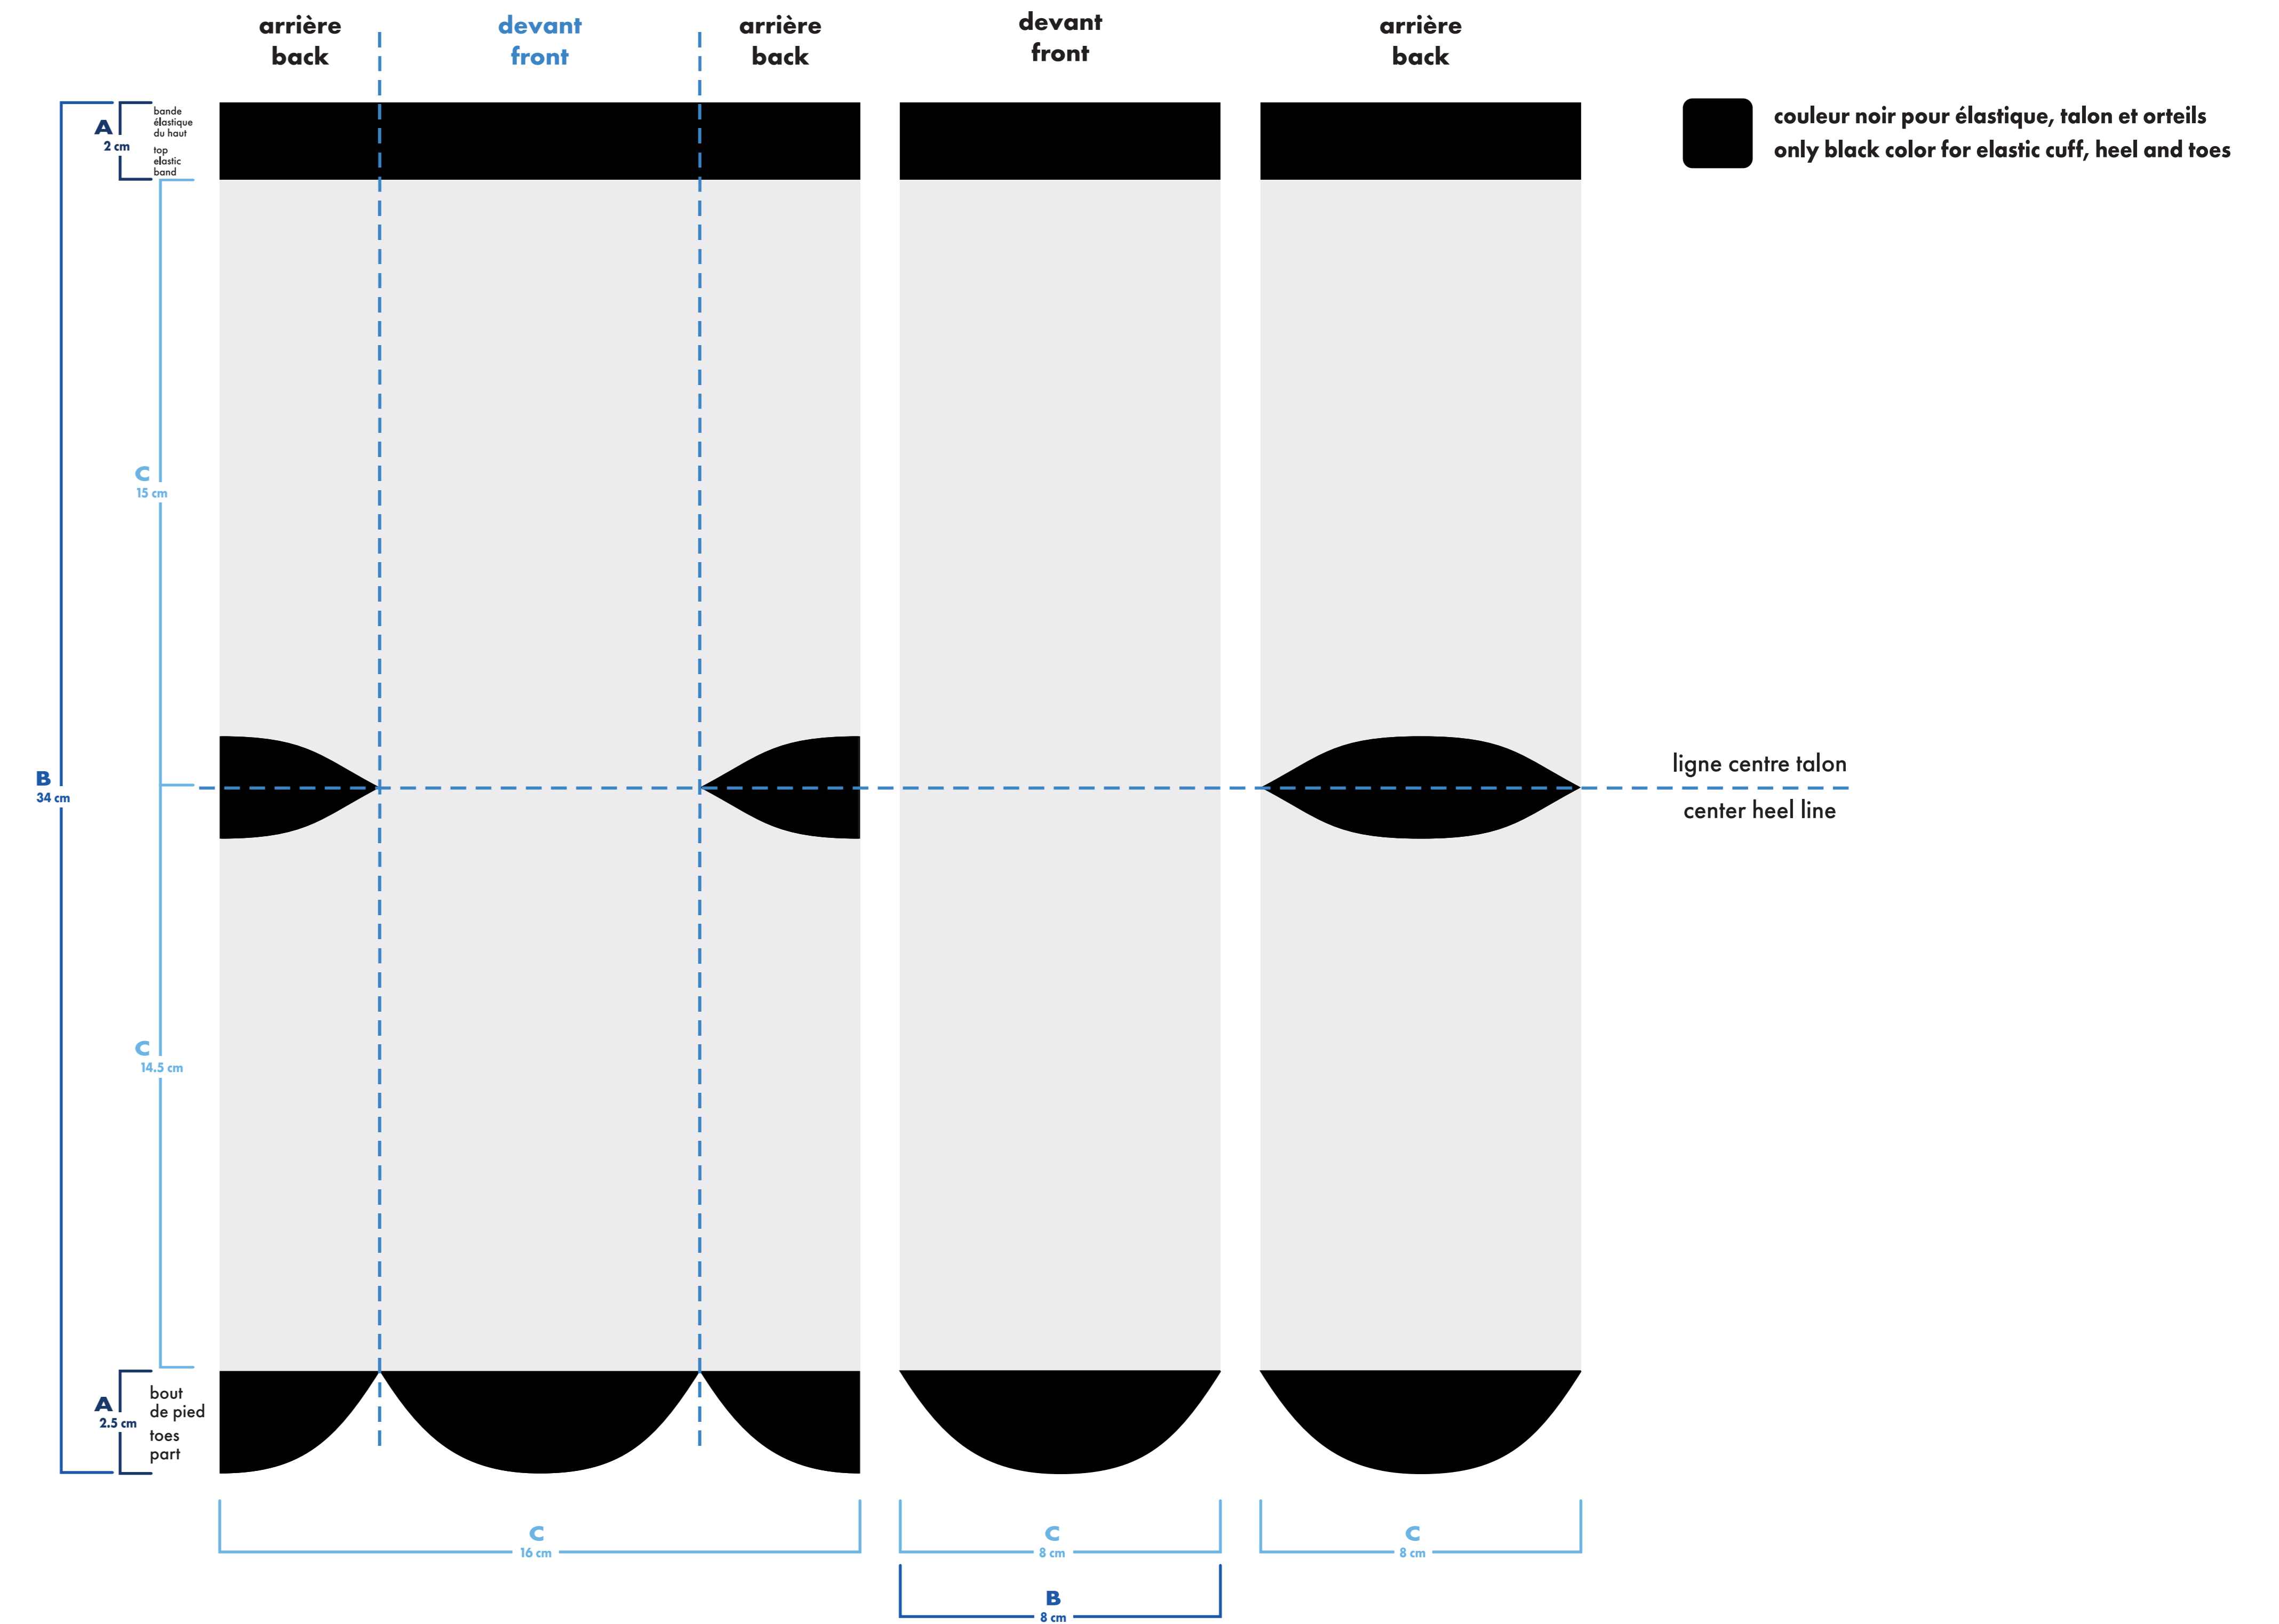

 montage vectoriel
vector art **MiniMUM**
 montage tissé
knitted art **MiniMUM**
 épaisseur minimum ligne
minimum thickness line 0.037"
0.941mm

- : blanc
- : noir
- : pms #
- : pms #
- : pms #
- : pms #

-  : blanc
-  : pms #___
-  : pms #___
-  : noir
-  : pms #___
-  : pms #___

 bas gauche et droit identiques
left and right socks identical

 bas gauche et droit différents
left and right socks different

classique imprimé classic printed

mollet . calf

bas gauche left sock

bas droit right sock

 montage vectoriel
vector art
 montage tissé
knitted art
 MiniMUM
 MiniMUM
 MiniMUM
 épaisseur minimum ligne
minimum thickness line 0.037" / 0.941mm