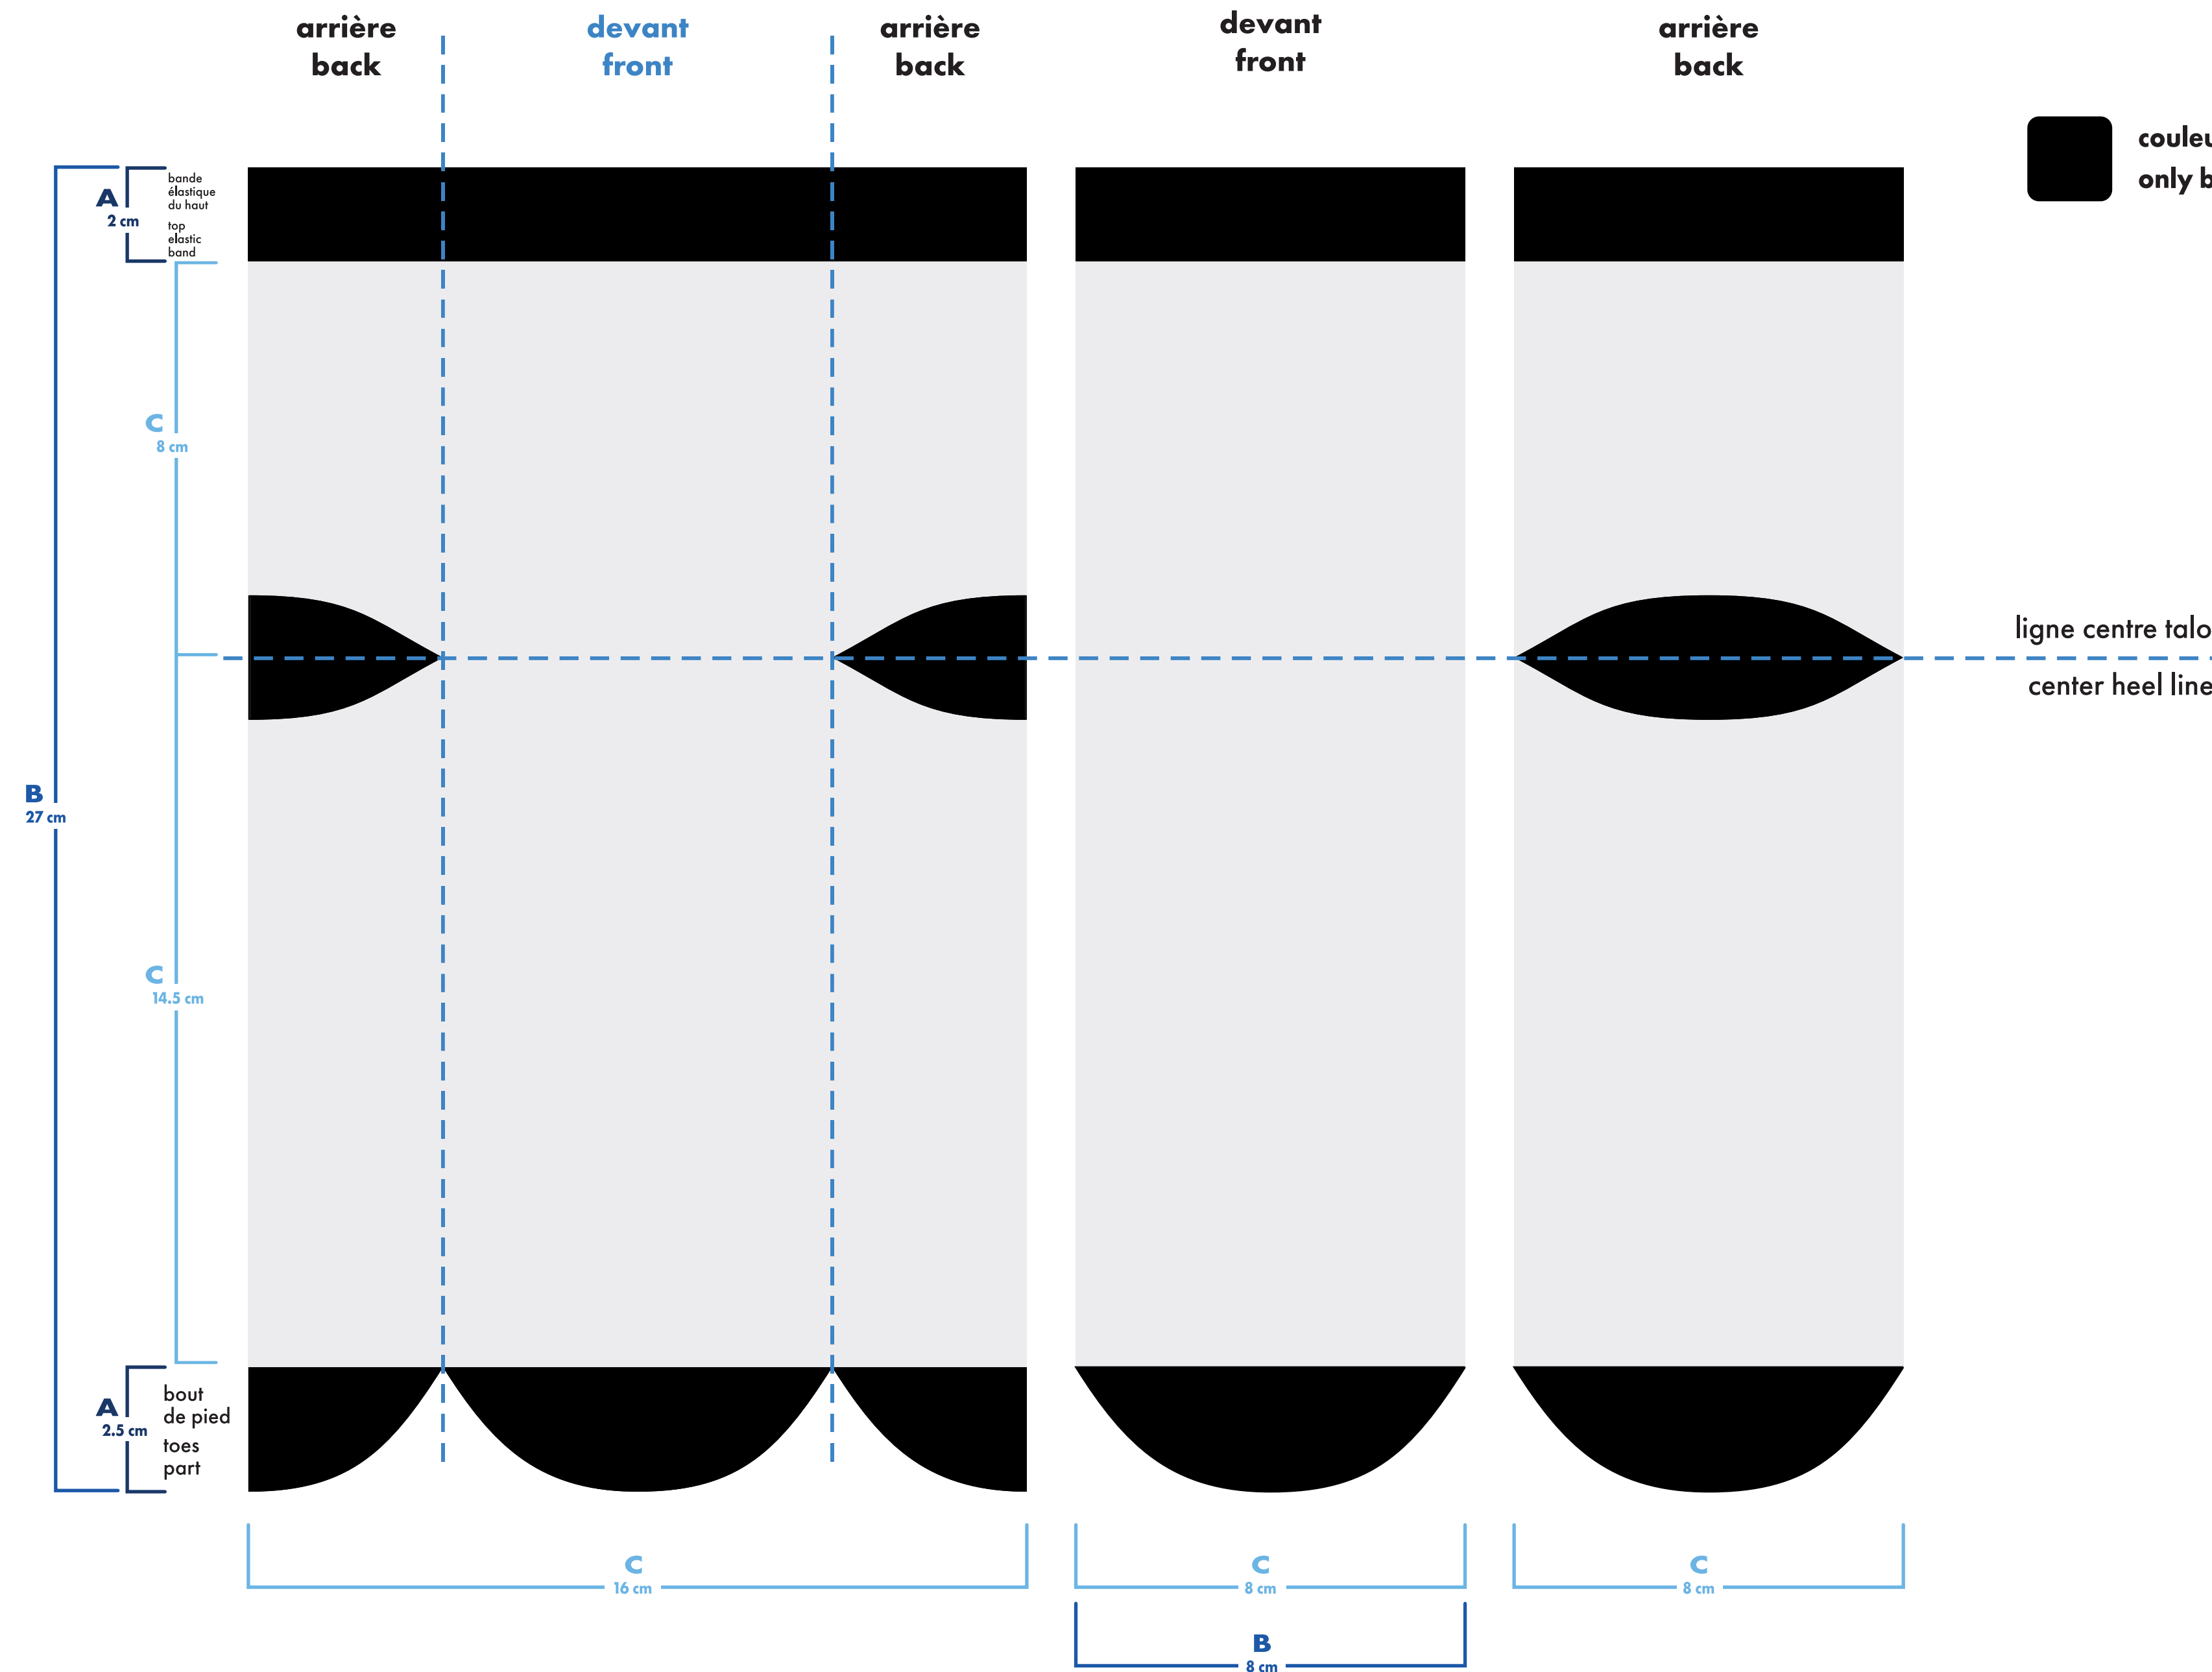

classique imprimé classic printed

quart . quarter

couleur noir pour élastique, talon et orteils
only black color for elastic cuff, heel and toes

- : blanc
- : pms #__
- : pms #__
- : noir
- : pms #__
- : pms #__

bas gauche et droit identiques
left and right socks identical

bas gauche et droit différents
left and right socks different