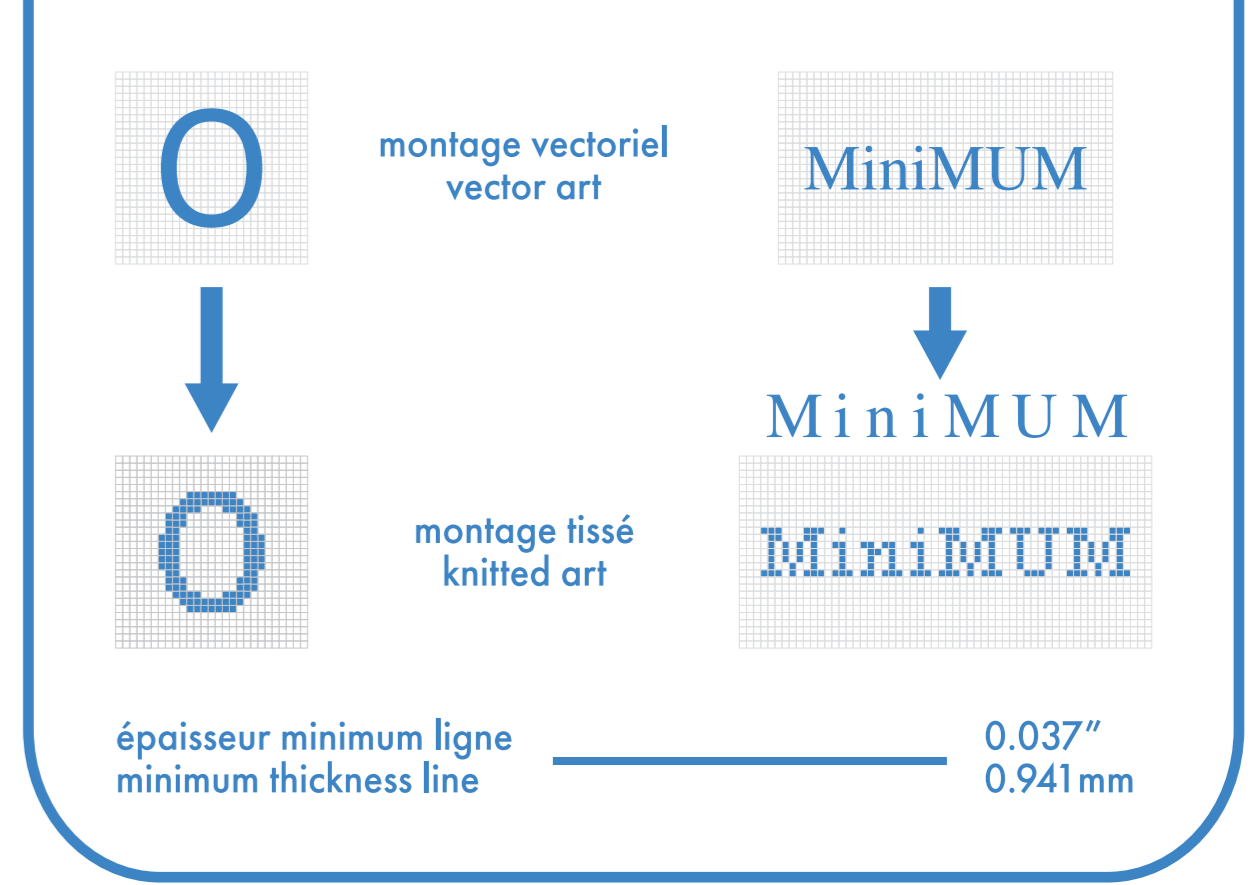

classique imprimé classic printed

cheville . ankle

- : blanc
- : noir
- : pms #___
- : pms #___
- : pms #___
- : pms #___

- bas gauche et droit identiques
left and right socks identical
- bas gauche et droit différents
left and right socks different

classique imprimé classic printed

cheville . ankle

bas gauche left sock

bas droit right sock

- : blanc
- : noir
- : pms #
- : pms #
- : pms #
- : pms #

- bas gauche et droit identiques
left and right socks identical
- bas gauche et droit différents
left and right socks different

 montage vectoriel
vector art **MiniMUM**
 montage tissé
knitted art **MiniMUM**
 épaisseur minimum ligne
minimum thickness line 0.037"
0.941mm

- : blanc
- : noir
- : pms #
- : pms #
- : pms #
- : pms #