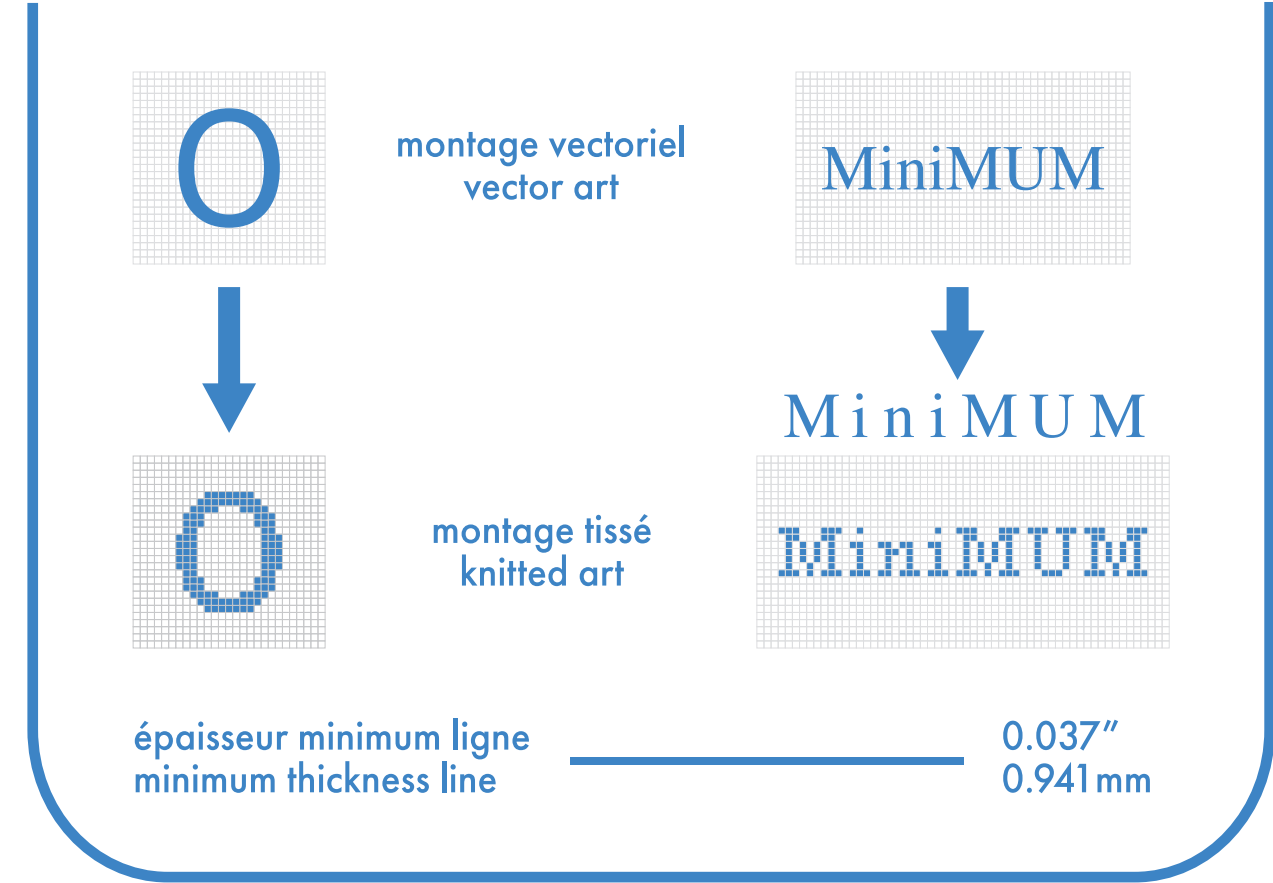

classique imprimé classic printed

quart . quarter

couleur noir pour élastique, talon et orteils
only black color for elastic cuff, heel and toes

- : blanc
- : pms #__
- : pms #__
- : noir
- : pms #__
- : pms #__

bas gauche et droit identiques
left and right socks identical

bas gauche et droit différents
left and right socks different