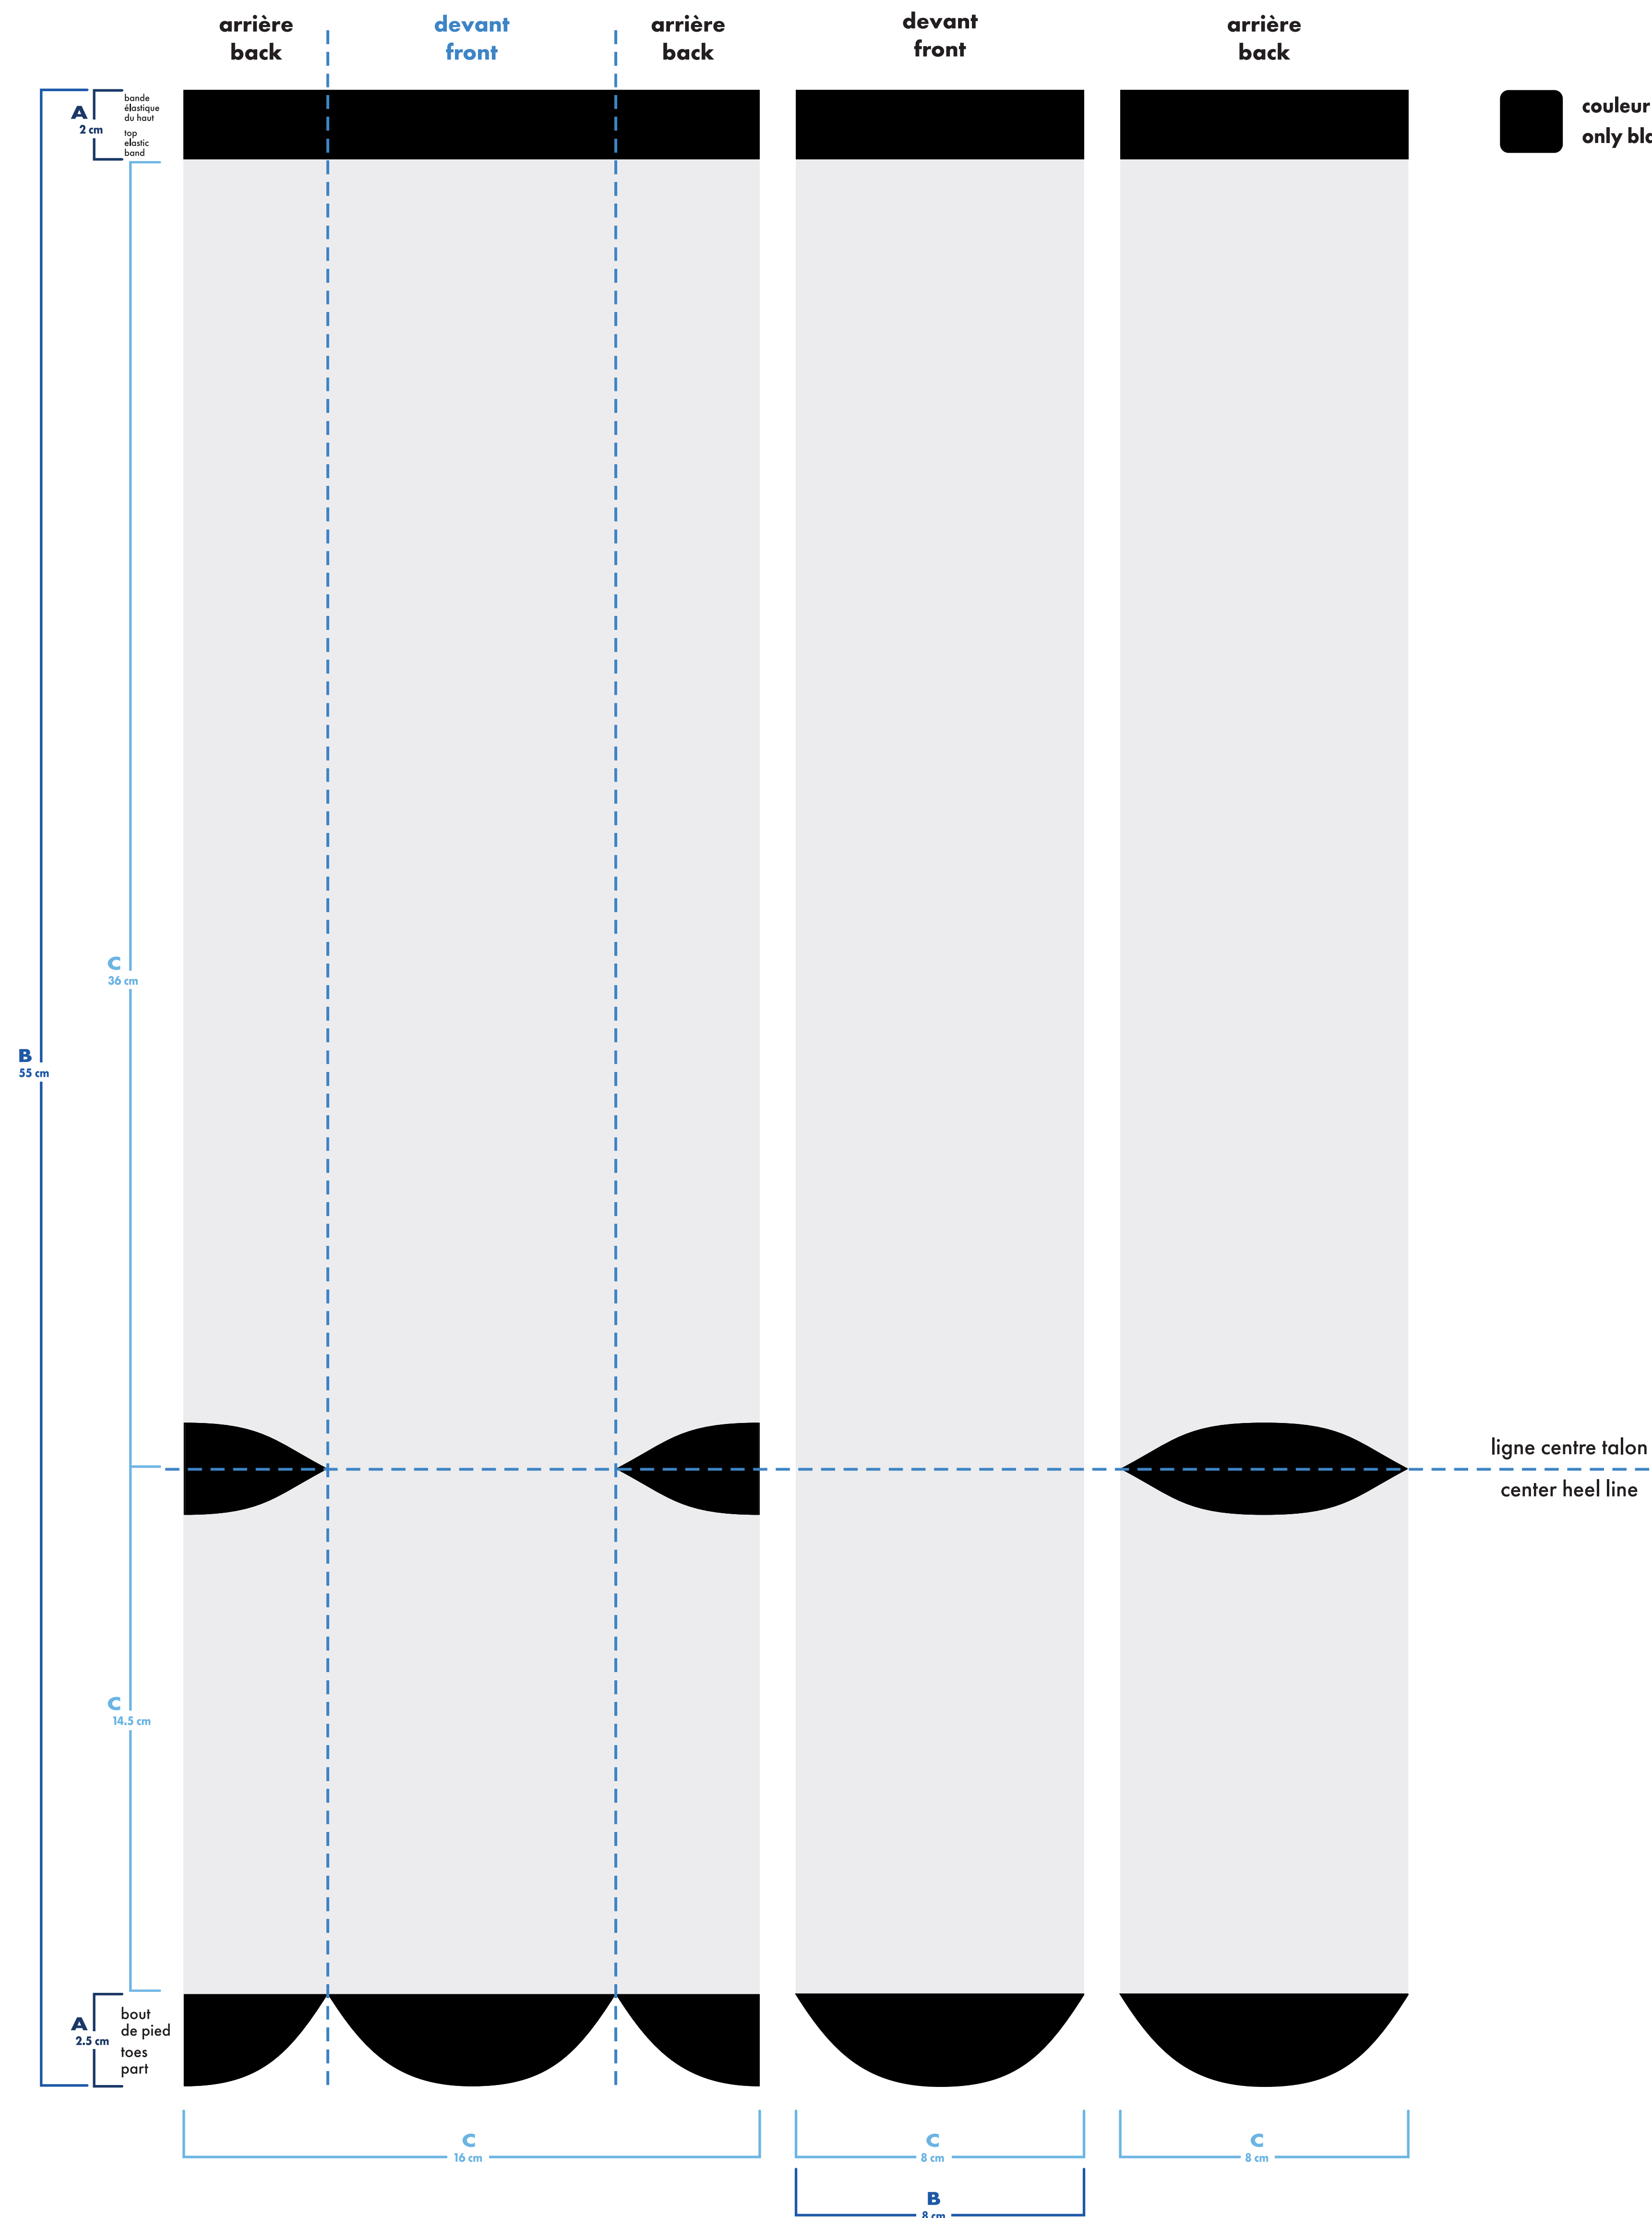

classique imprimé classic printed

genou . knee

couleur noir pour élastique, talon et orteils
only black color for elastic cuff, heel and toes

- : blanc
- : noir
- : pms #__
- : pms #__
- : pms #__
- : pms #__

bas gauche et droit identiques
left and right socks identical

bas gauche et droit différents
left and right socks different