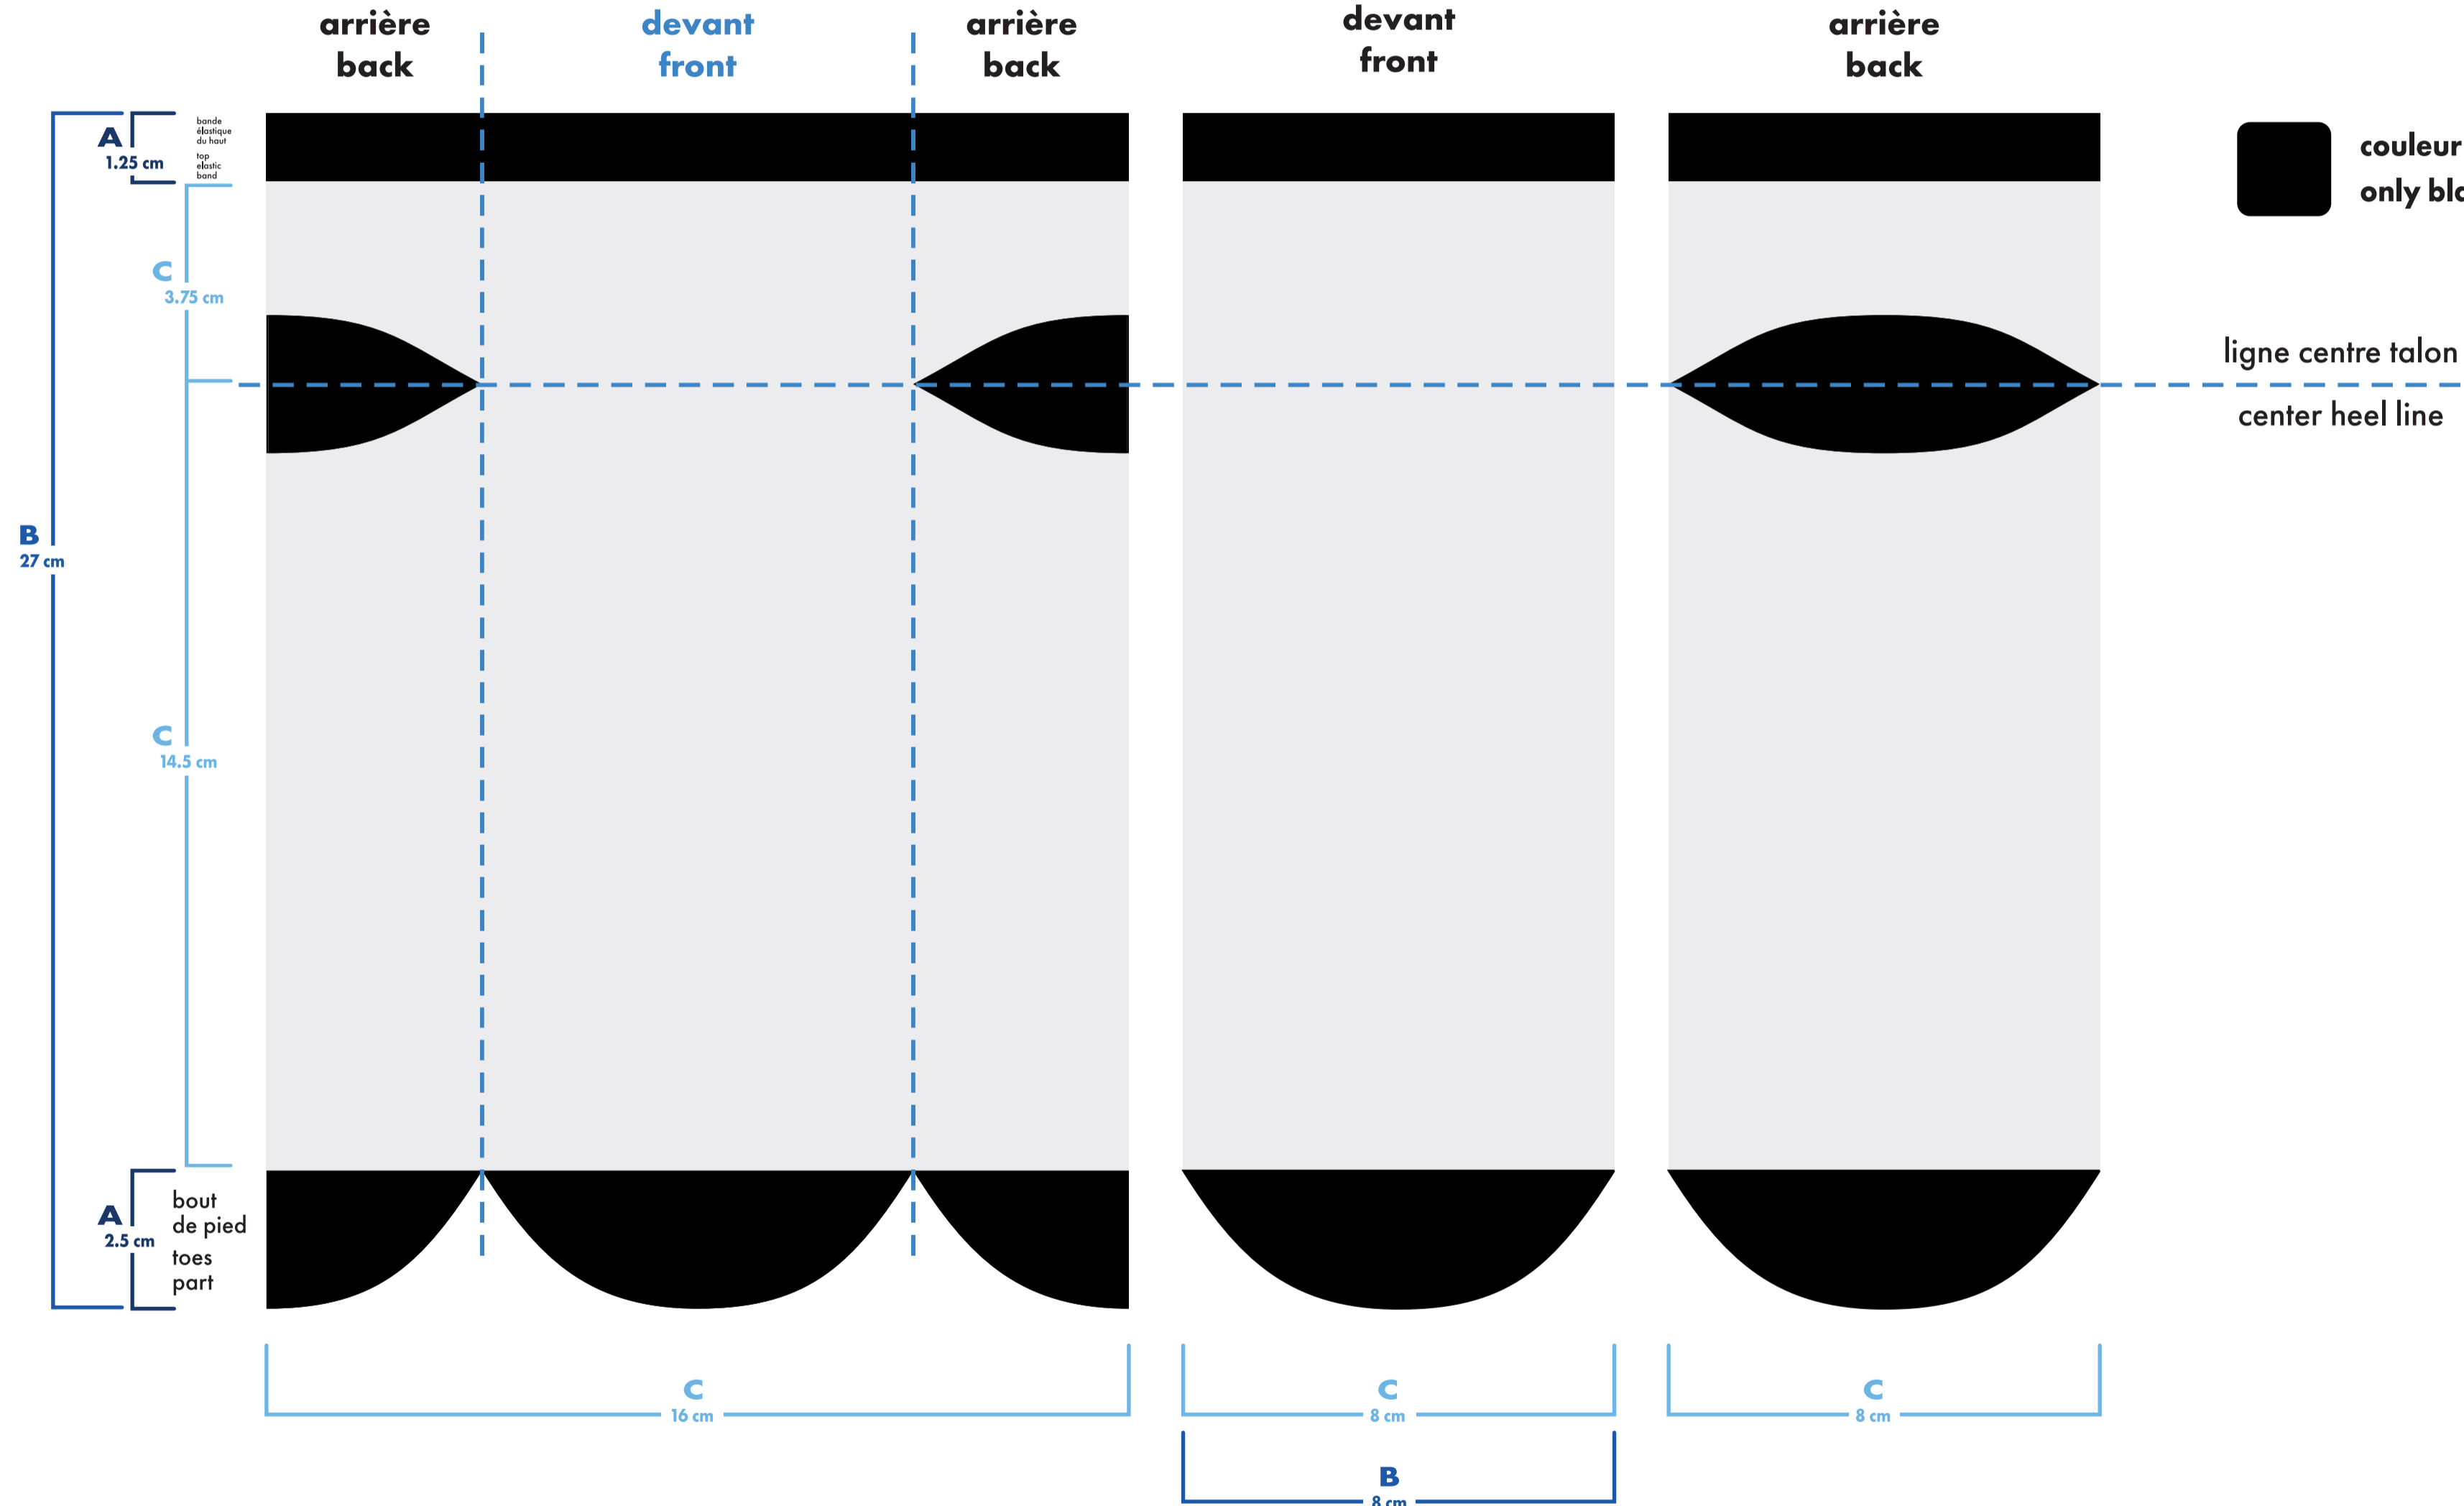

classique imprimé classic printed

cheville . ankle

- : blanc
- : noir
- : pms #___
- : pms #___
- : pms #___
- : pms #___

- bas gauche et droit identiques
left and right socks identical
- bas gauche et droit différents
left and right socks different

classique imprimé classic printed

cheville . ankle

bas gauche left sock

bas droit right sock

- : blanc
- : noir
- : pms #
- : pms #
- : pms #
- : pms #

- bas gauche et droit identiques
left and right socks identical
- bas gauche et droit différents
left and right socks different

bas gauche et droit identiques
left and right socks identical

bas gauche et droit différents
left and right socks different

classique imprimé classic printed

quart . quarter

bas gauche left sock

bas droit right sock

 montage vectoriel
vector art **MiniMUM**
 montage tissé
knitted art **MiniMUM**
 épaisseur minimum ligne
minimum thickness line 0.037"
0.941mm

- : blanc
- : noir
- : pms #
- : pms #
- : pms #
- : pms #