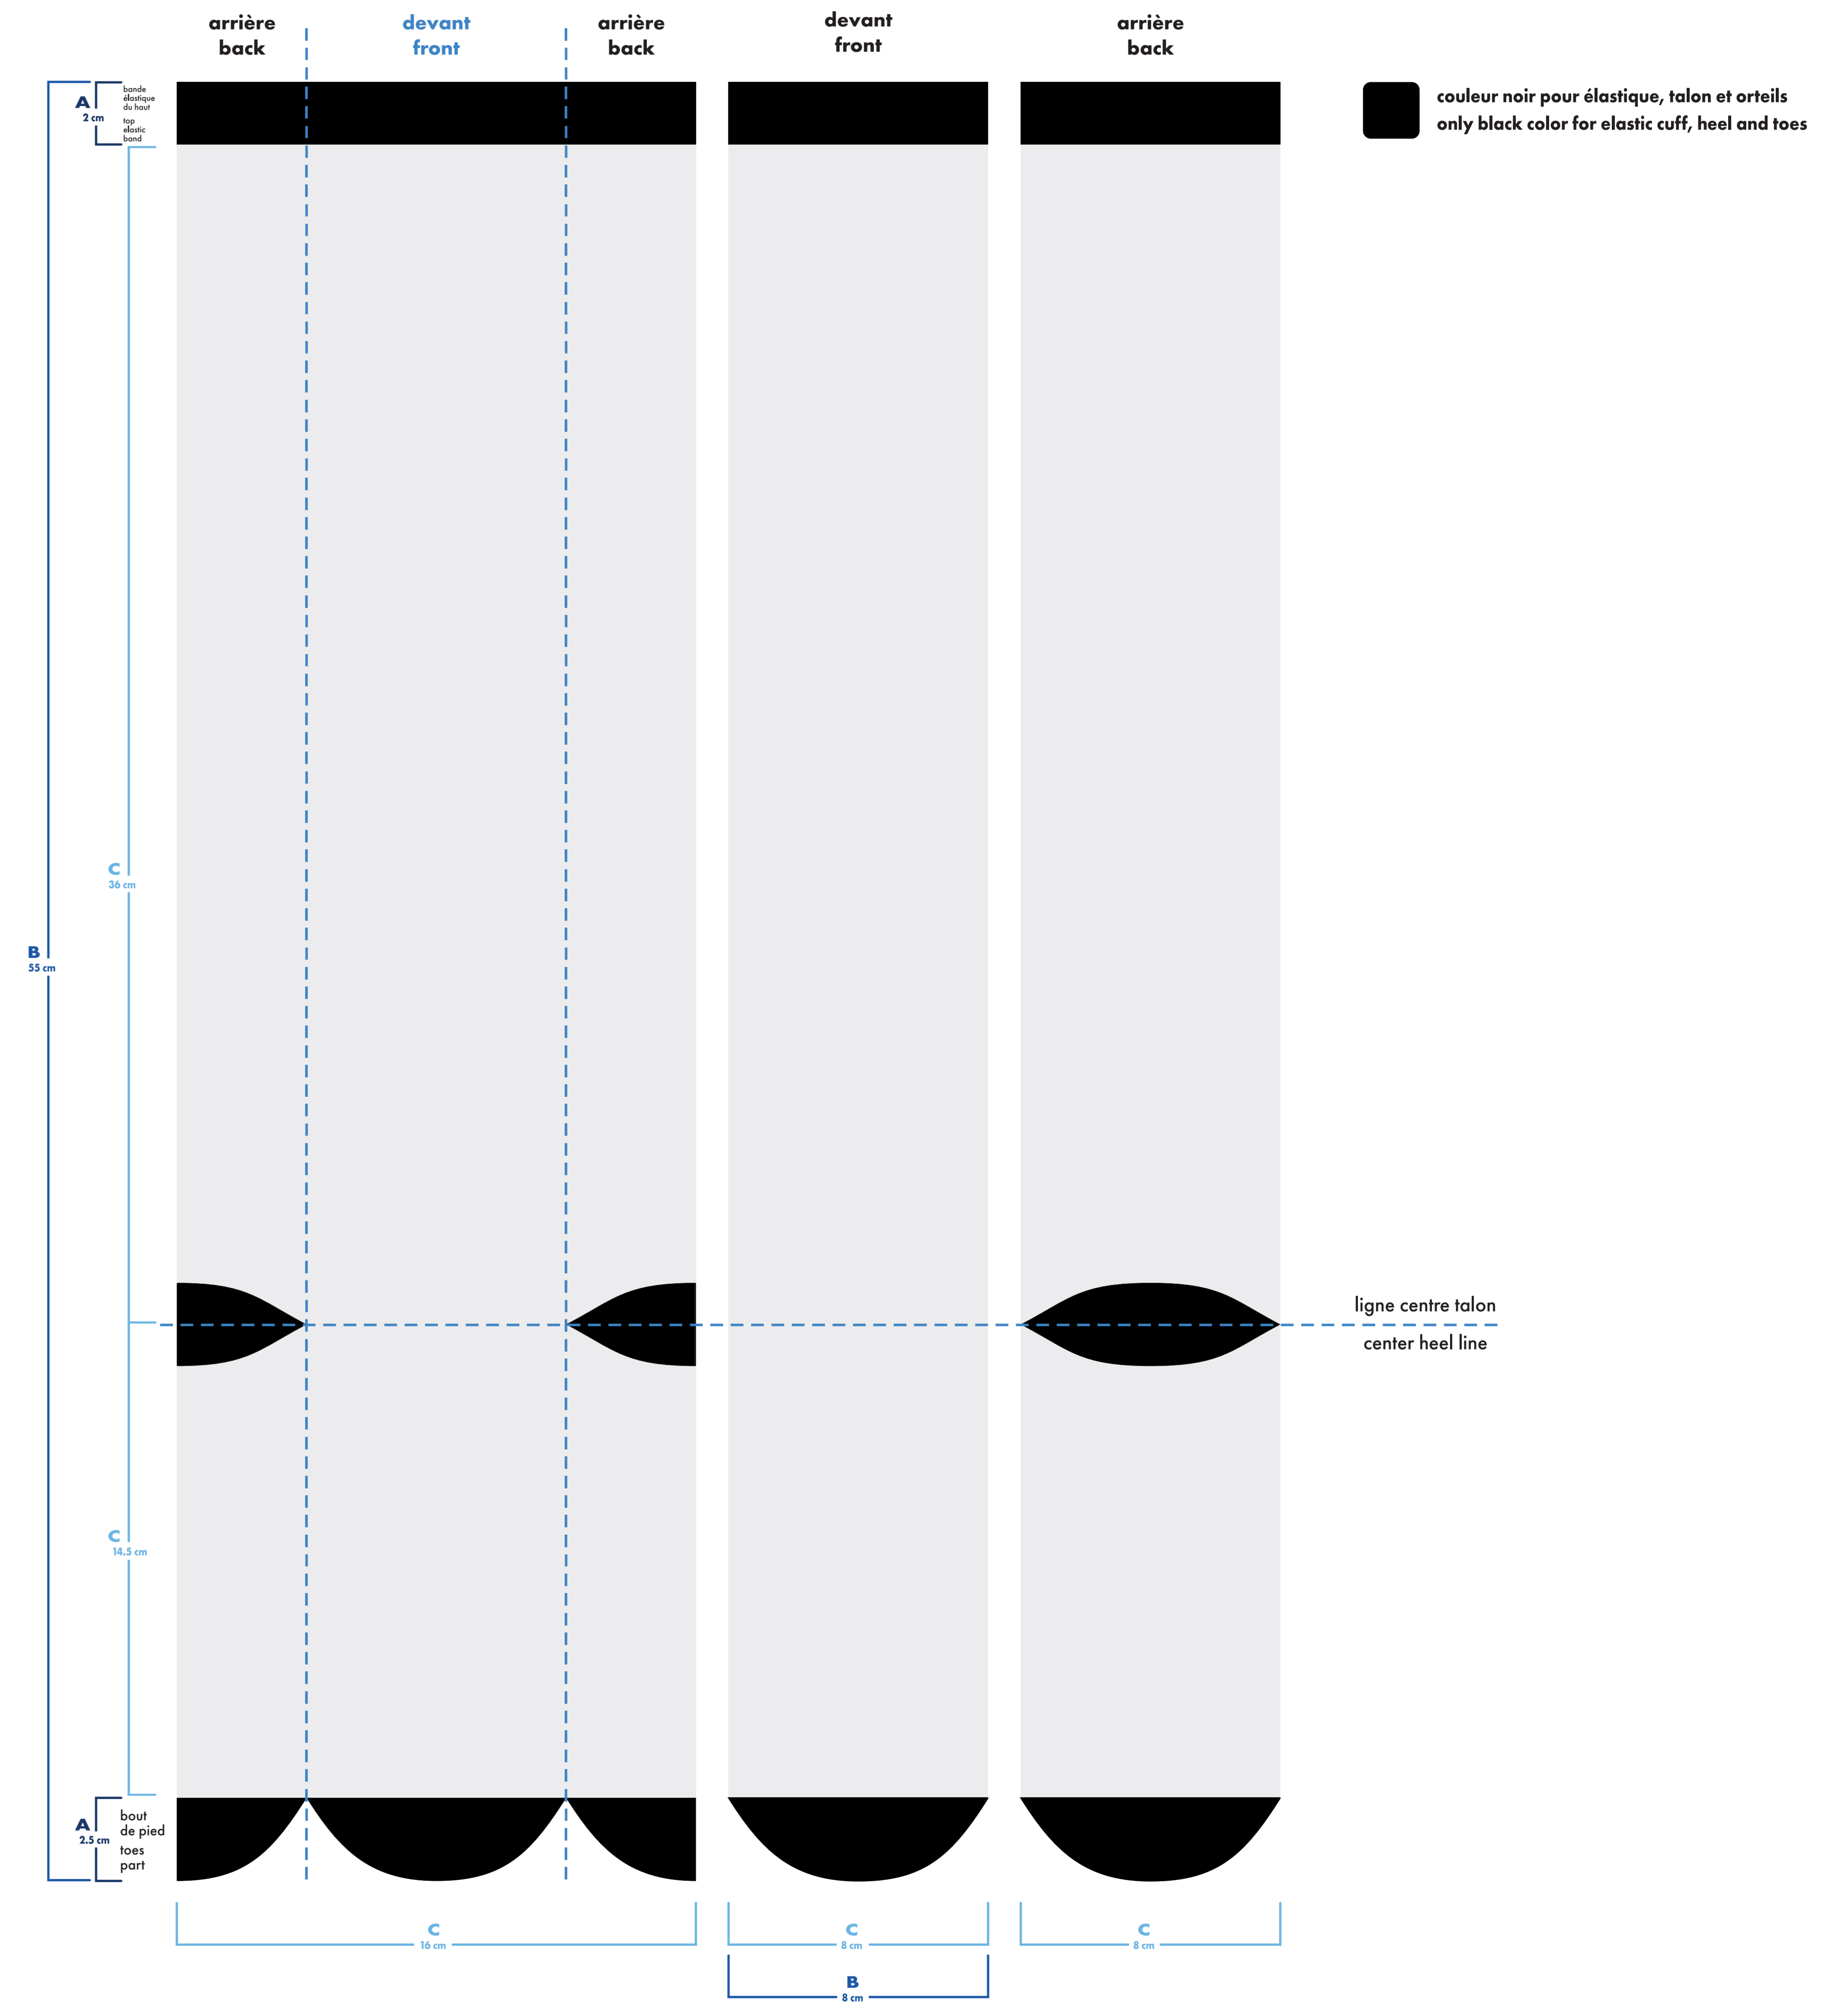

classique imprimé classic printed

genou . knee

bas gauche left sock

bas droit right sock

- : blanc
- : noir
- : pms #
- : pms #
- : pms #
- : pms #

- bas gauche et droit identiques
  left and right socks identical
- bas gauche et droit différents
  left and right socks different