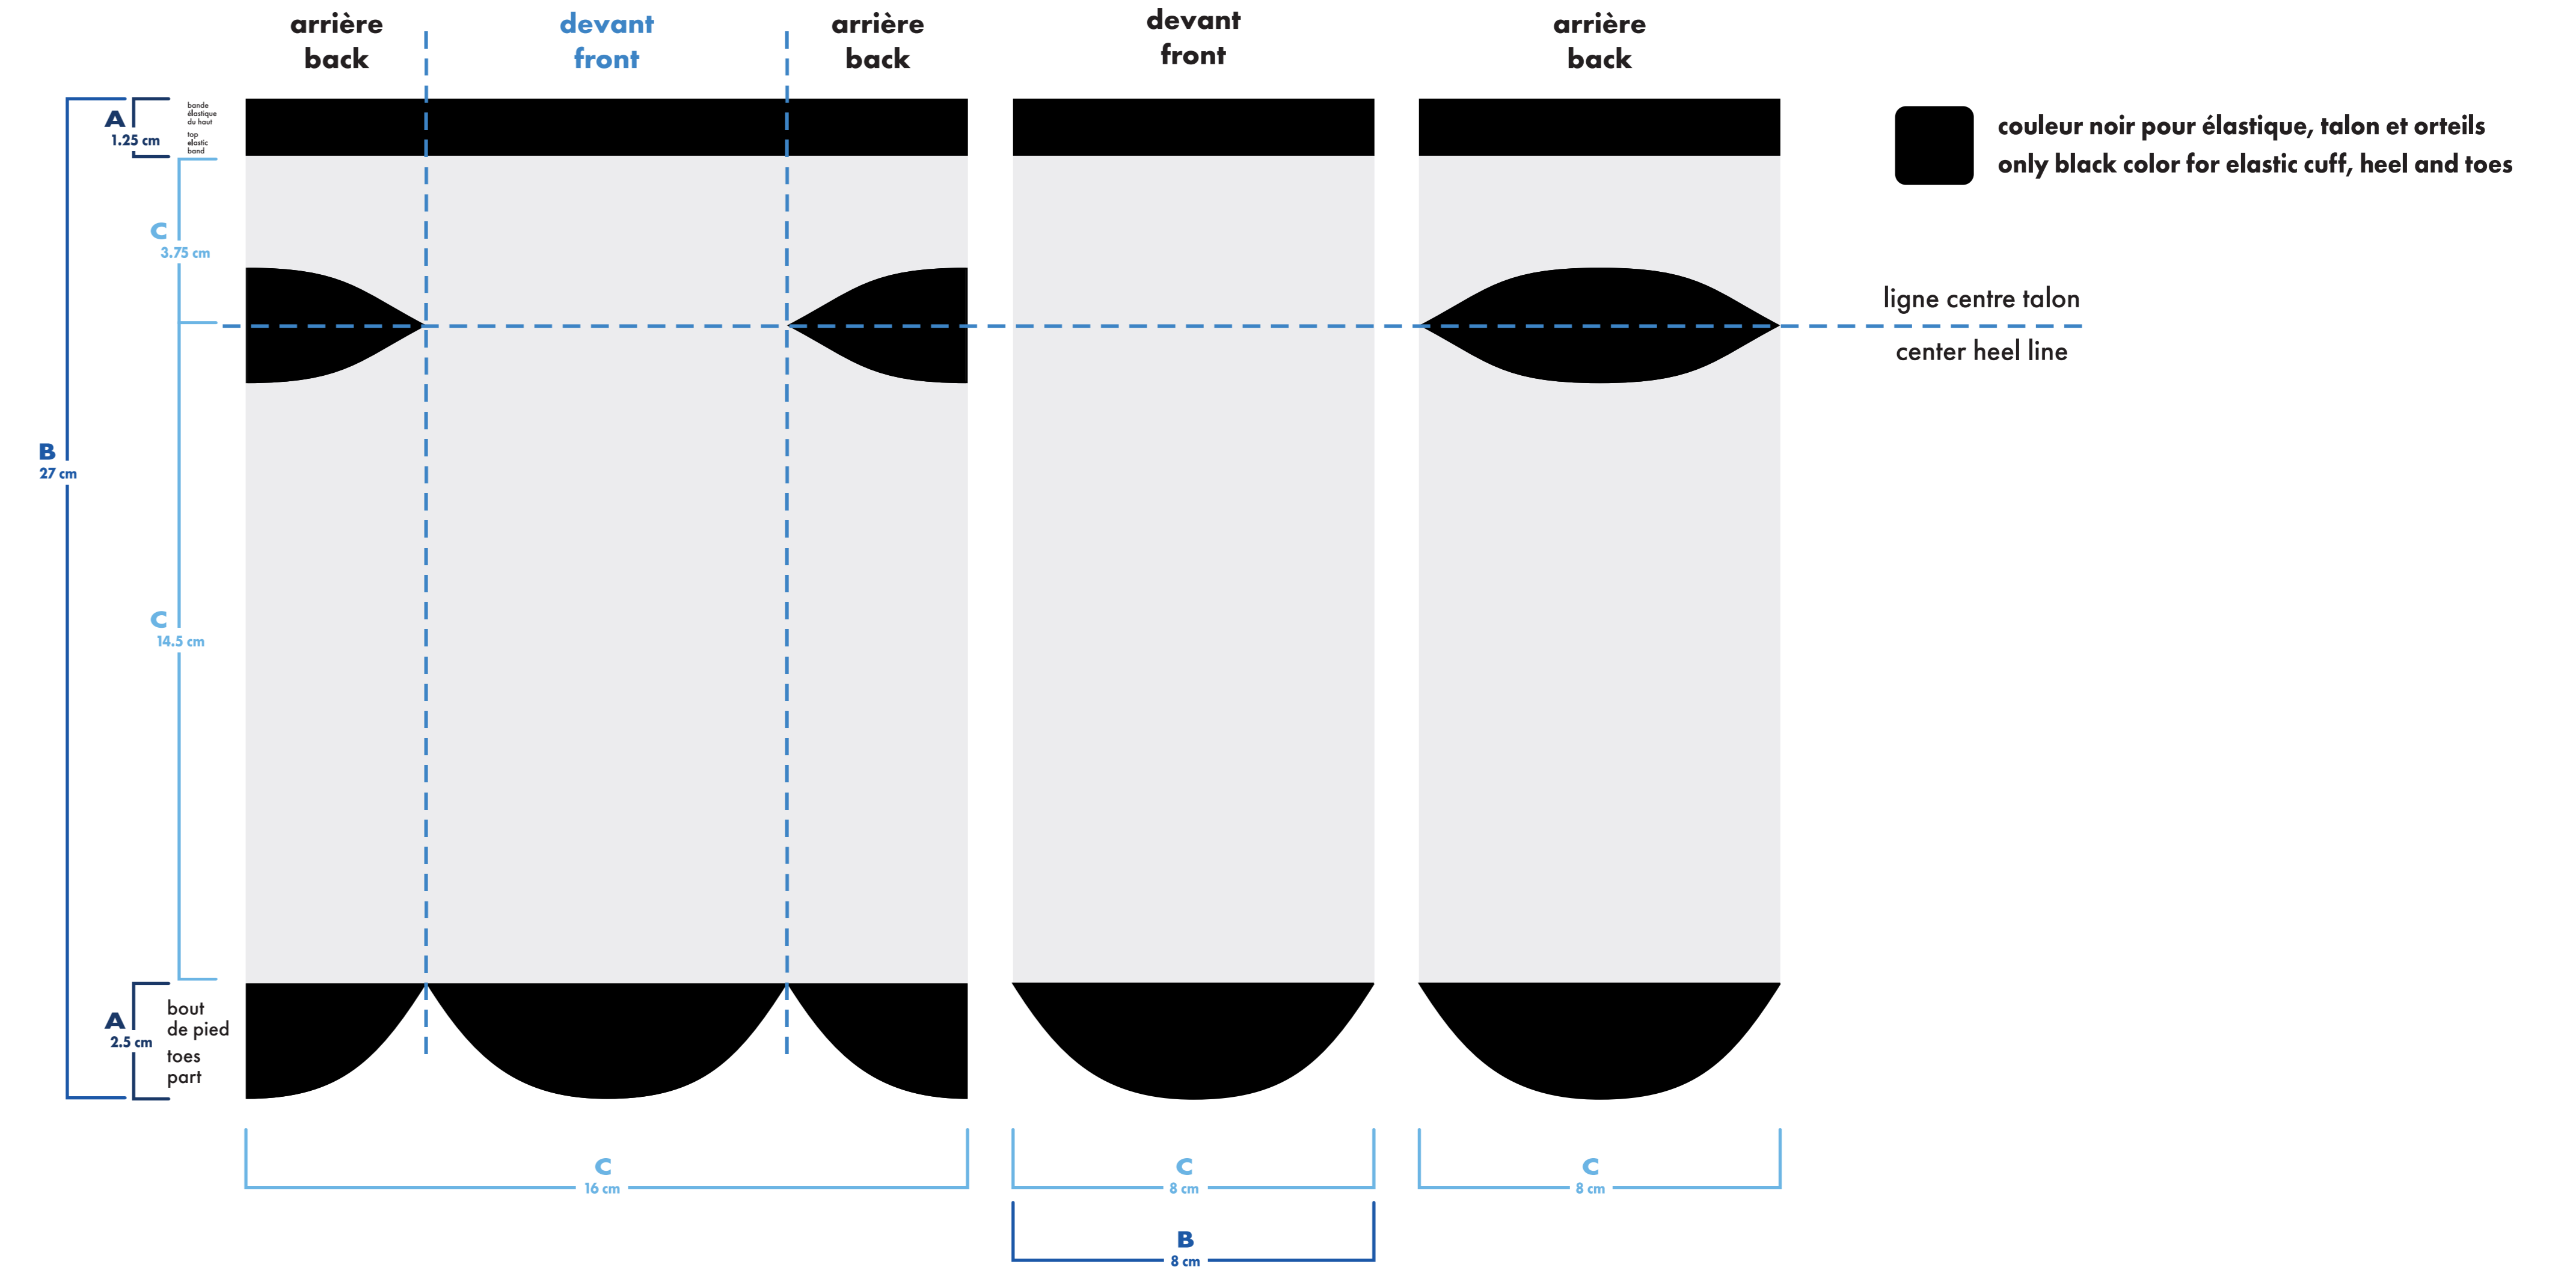

classique imprimé classic printed

cheville . ankle

- : blanc
- : noir
- : pms #___
- : pms #___
- : pms #___
- : pms #___

- bas gauche et droit identiques
left and right socks identical
- bas gauche et droit différents
left and right socks different

classique imprimé classic printed

cheville . ankle

bas gauche left sock

bas droit right sock

- : blanc
- : noir
- : pms #
- : pms #
- : pms #
- : pms #

- bas gauche et droit identiques
left and right socks identical
- bas gauche et droit différents
left and right socks different

 montage vectoriel
vector art **MiniMUM**
 montage tissé
knitted art **MiniMUM**
 épaisseur minimum ligne
minimum thickness line 0.037"
0.941mm

- : blanc
- : noir
- : pms #
- : pms #
- : pms #
- : pms #