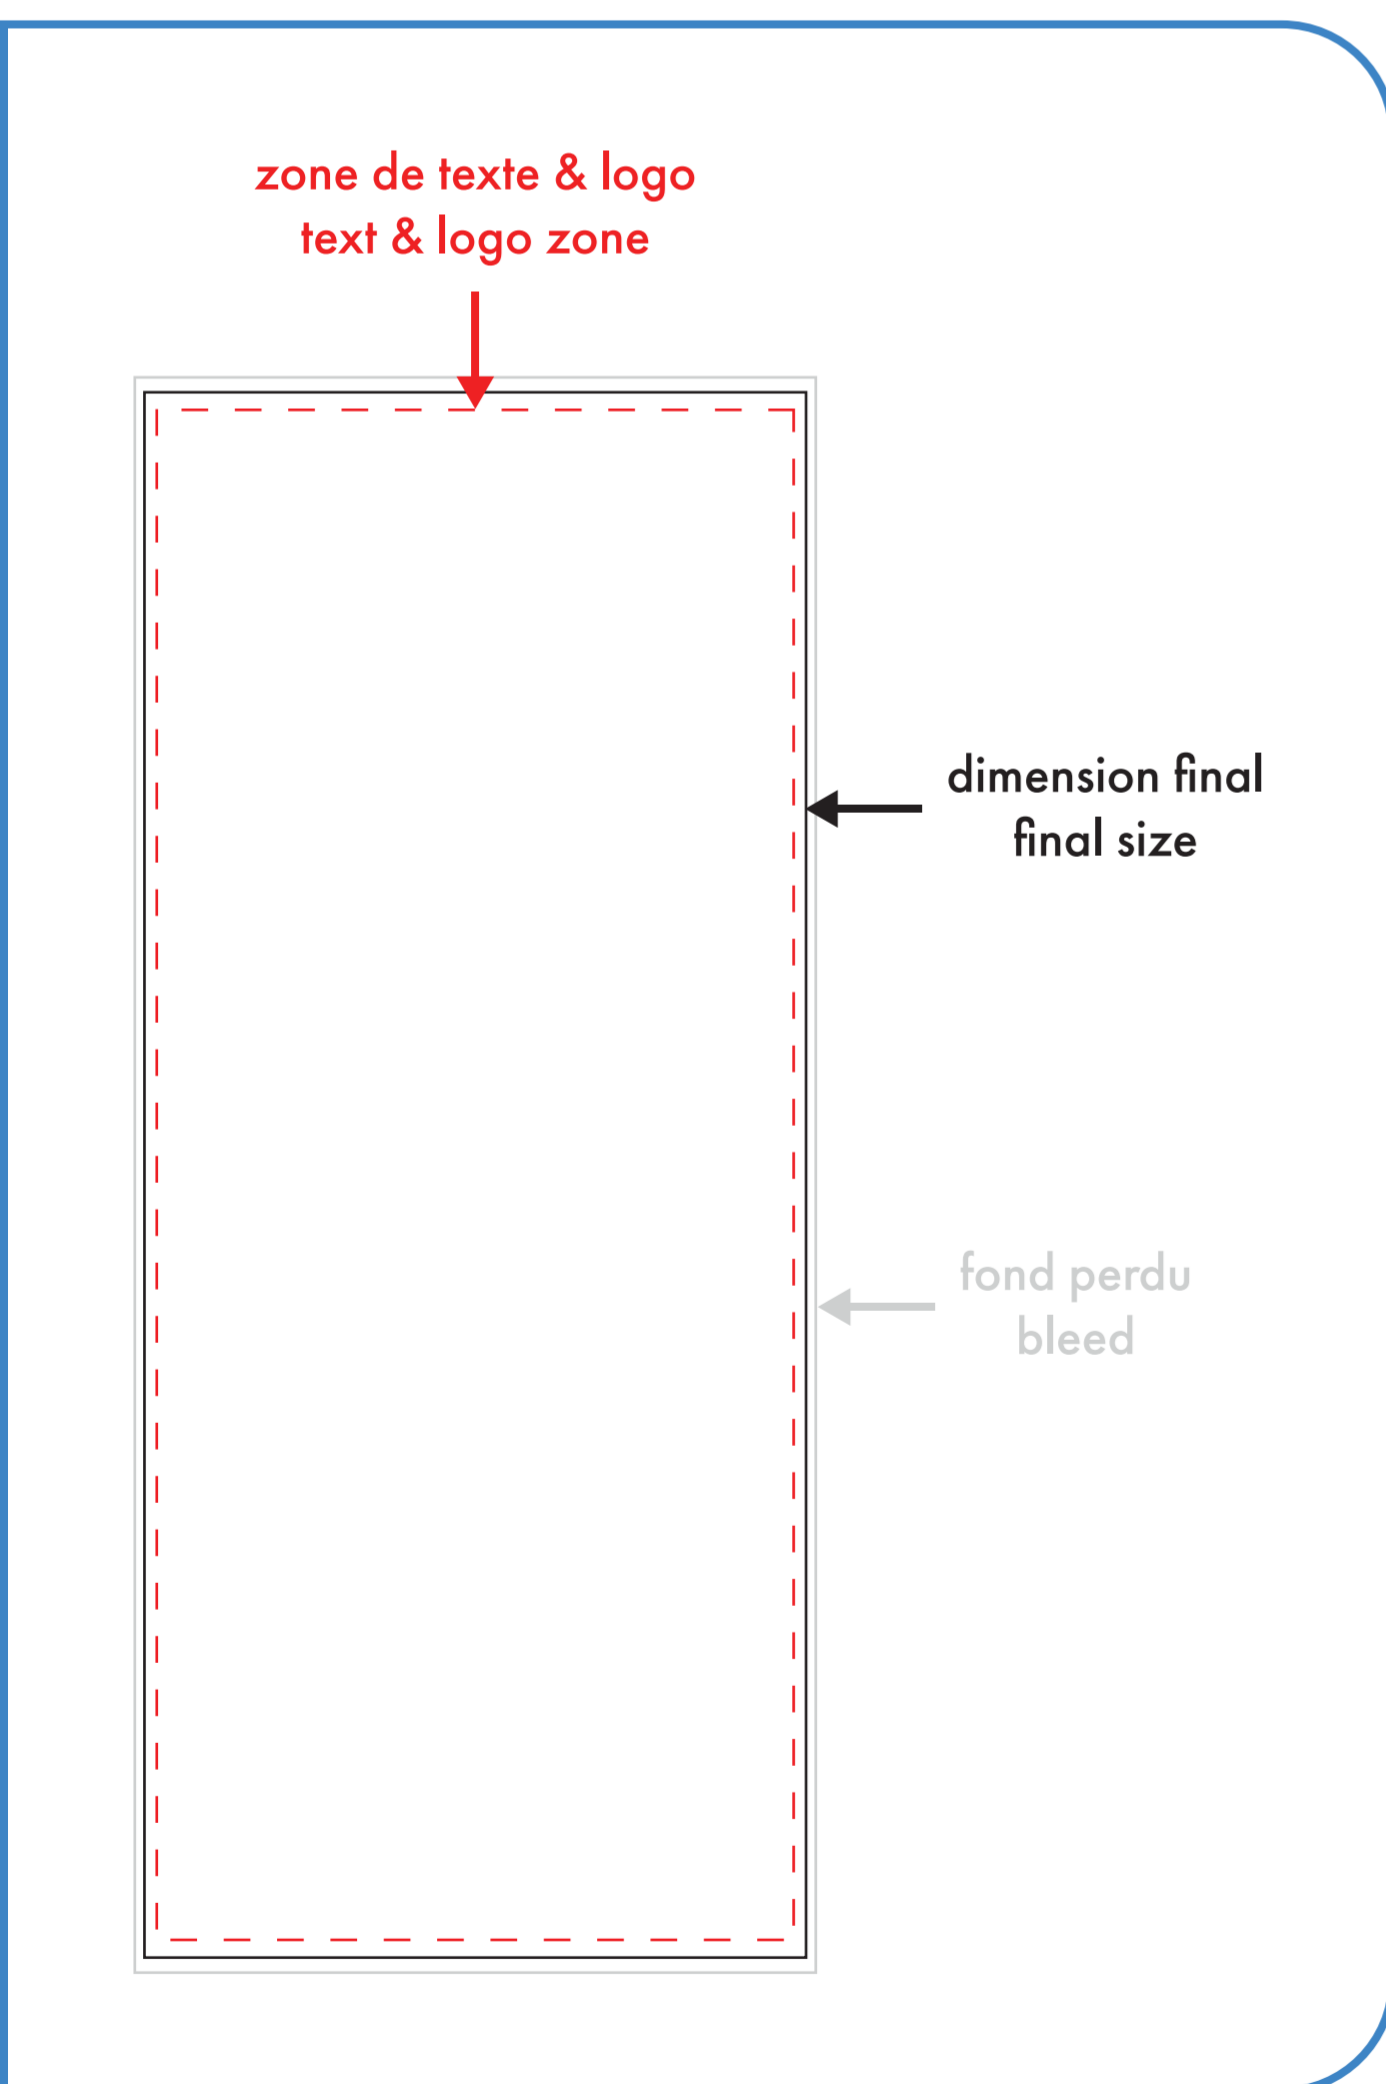

serviette rafraîchissante cooling gym towel

12" x 36"

○ : blanc

● : noir

● : pms #__

● : pms #__

● : pms #__

● : pms #__