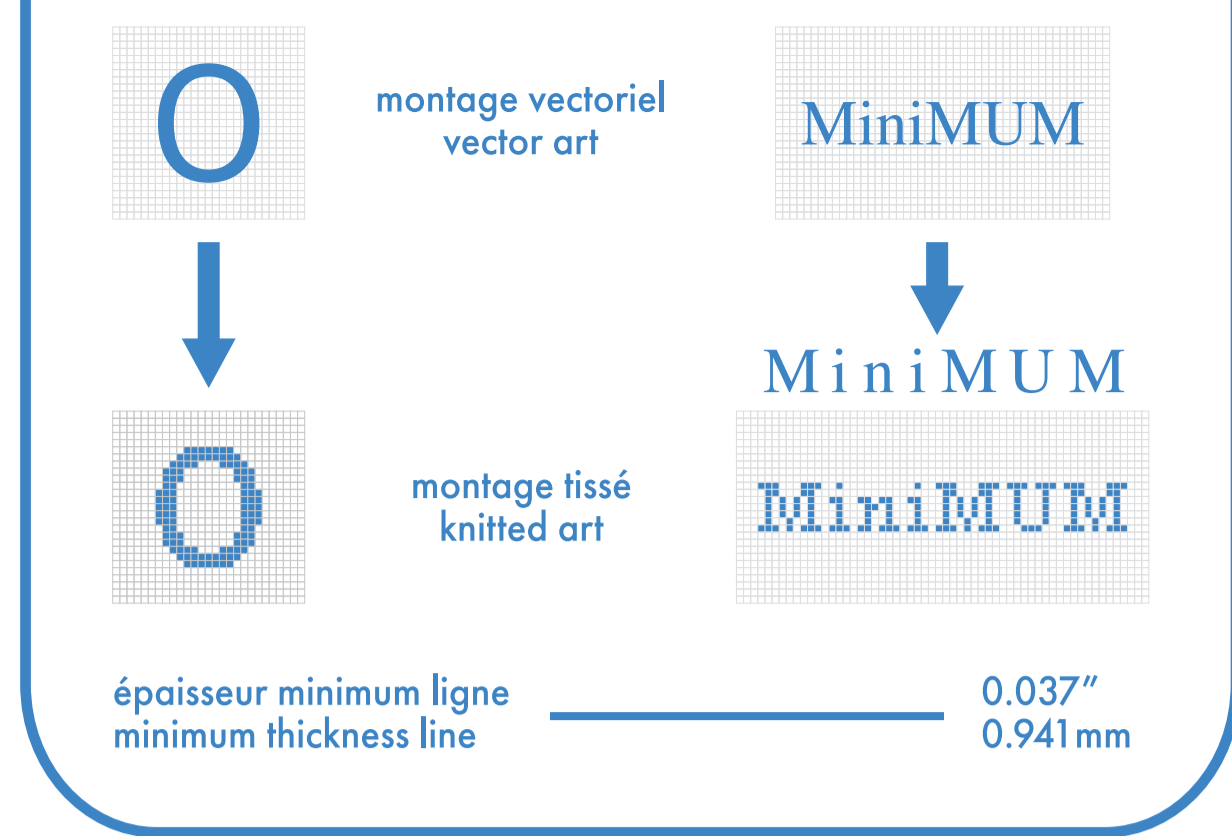

bambou deluxe

deluxe bamboo

quart . quarter

bas gauche left sock

bas droit right sock

- : blanc
- : noir
- : pms #
- : pms #
- : pms #
- : pms #

- bas gauche et droit identiques
  left and right socks identical
- bas gauche et droit différents
  left and right socks different