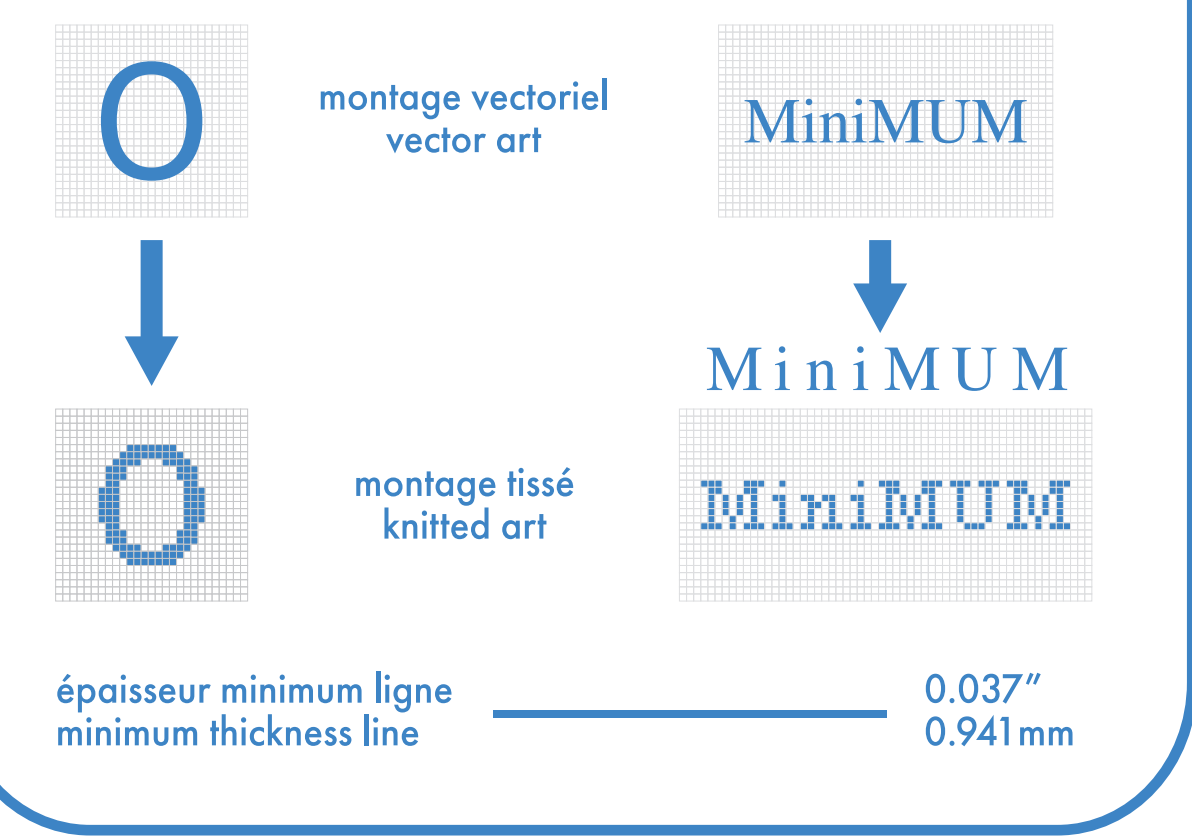

bambou deluxe deluxe bamboo

quart . quarter

- : blanc
- : noir
- : pms #__
- : pms #__
- : pms #__
- : pms #__
- bas gauche et droit identiques
  left and right socks identical
- bas gauche et droit différents
  left and right socks different