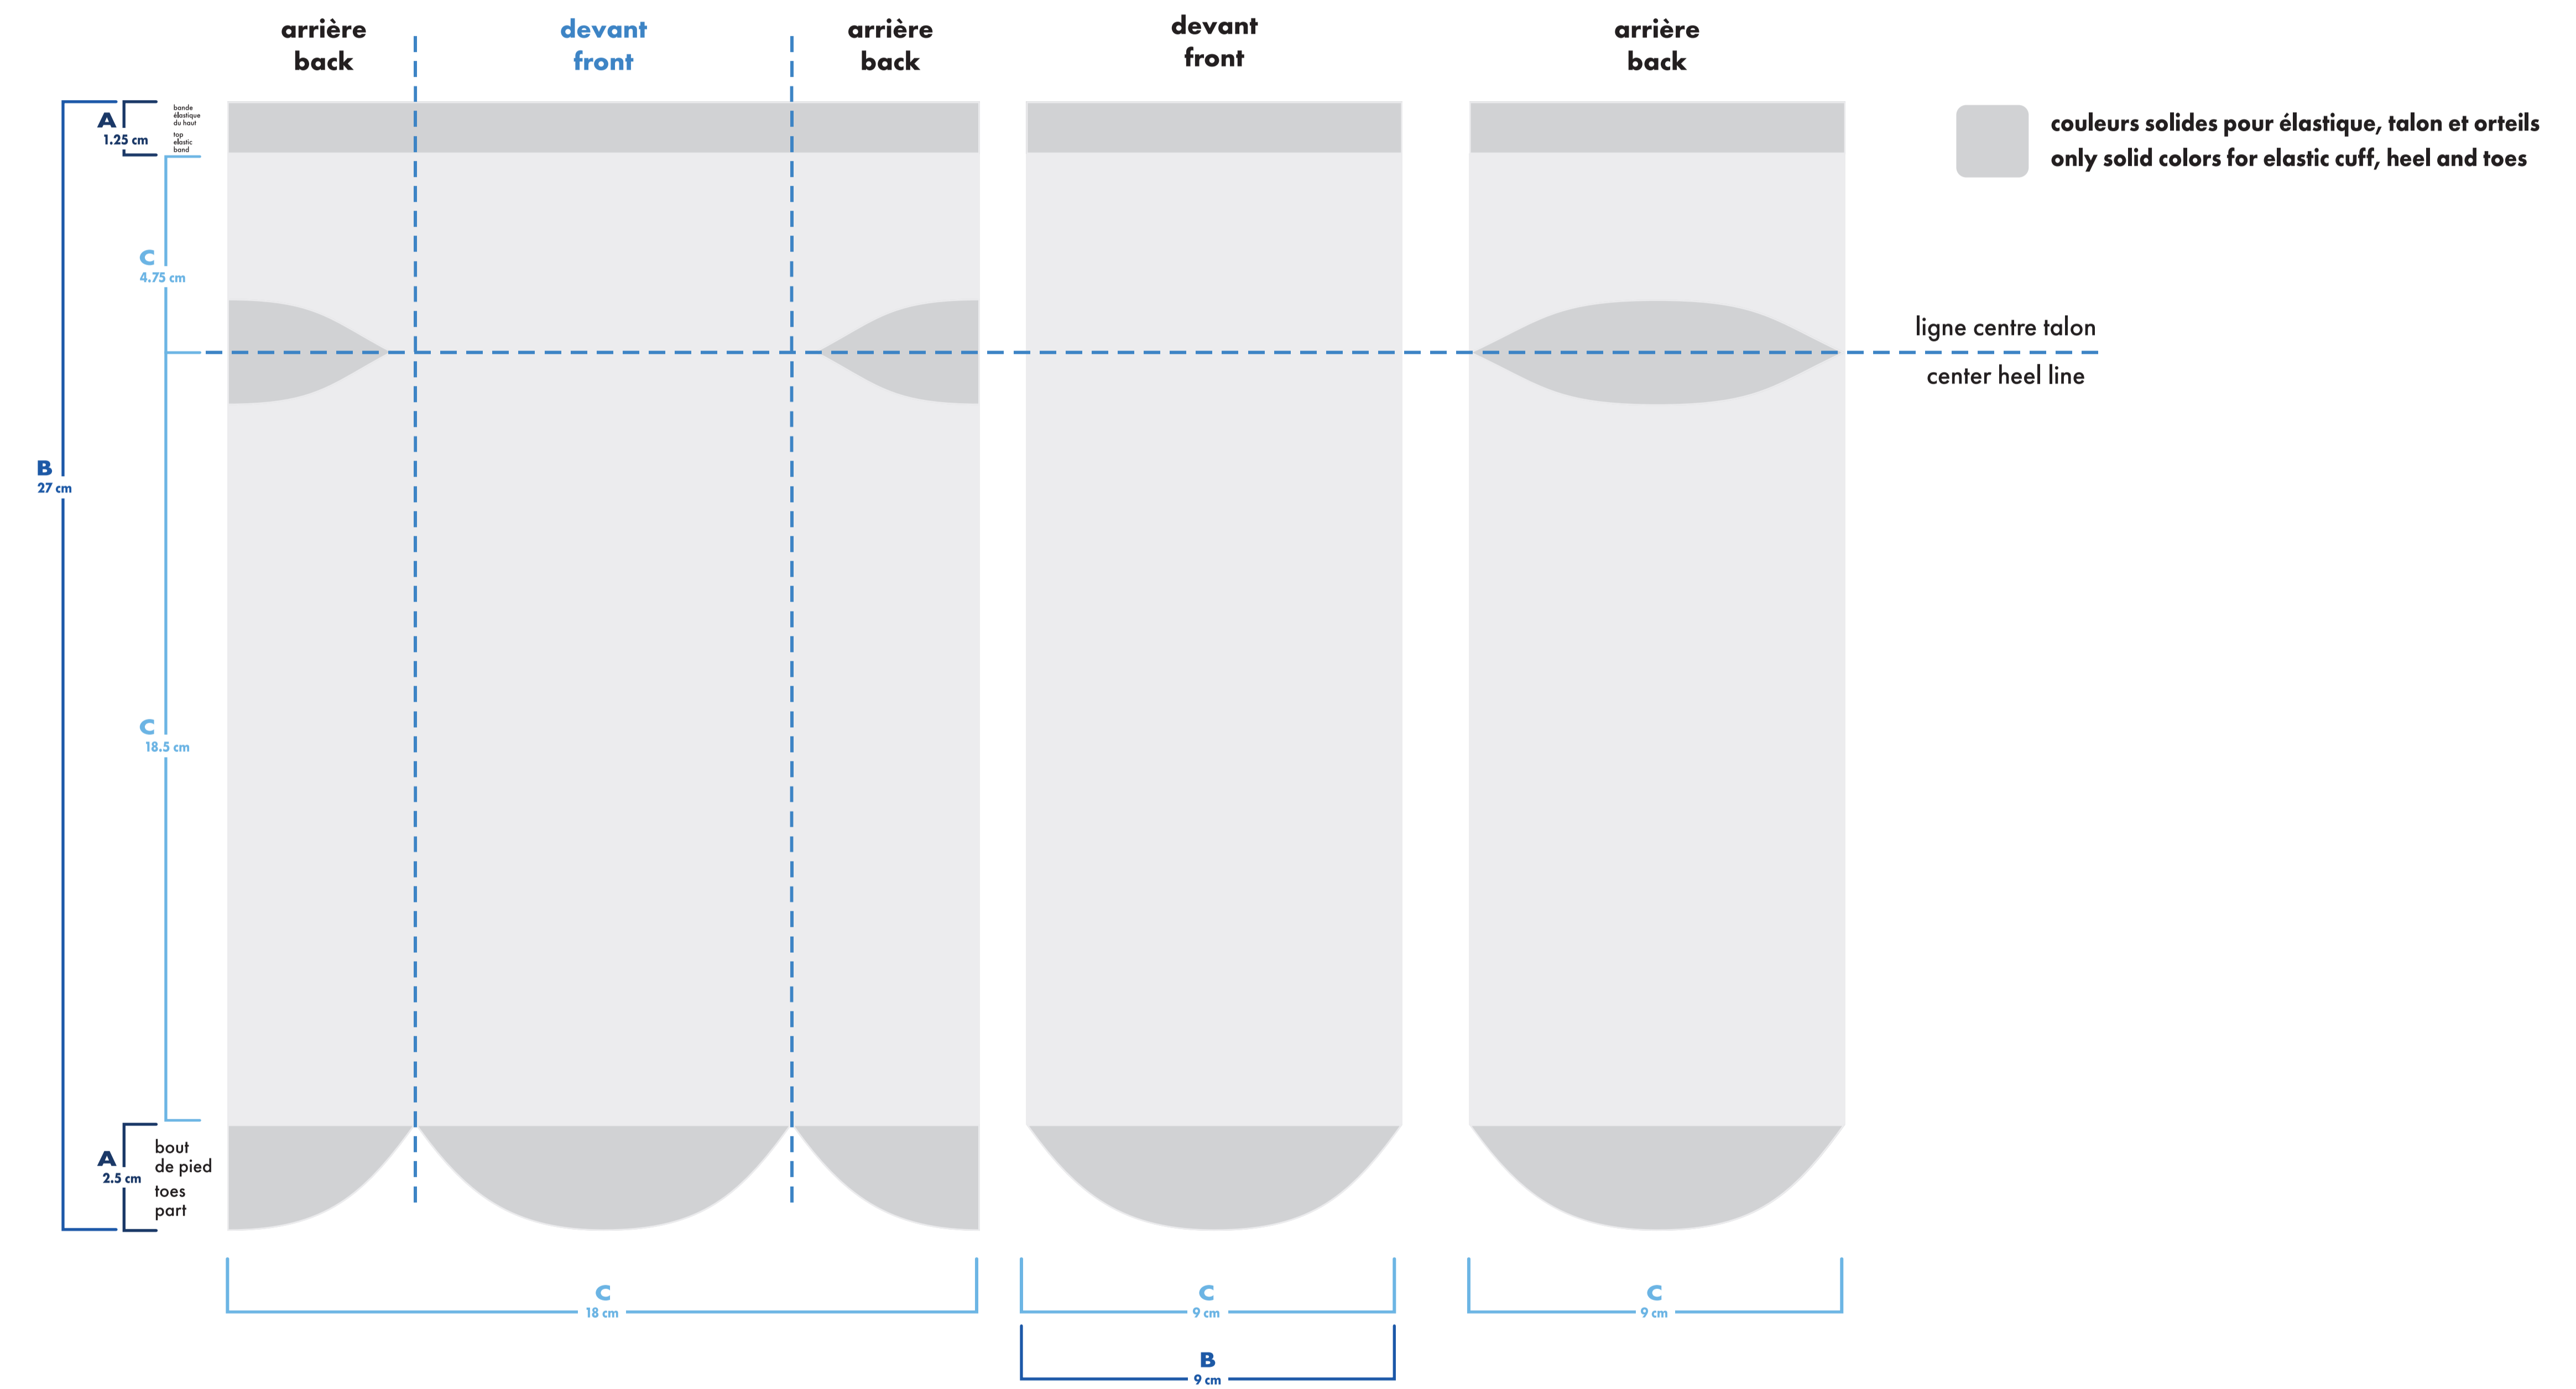

bambou deluxe

deluxe bamboo

cheville . ankle

bas gauche left sock

bas droit right sock

- : blanc
- : noir
- : pms #__
- : pms #__
- : pms #__
- : pms #__

- bas gauche et droit identiques / left and right socks identical
- bas gauche et droit différents / left and right socks different