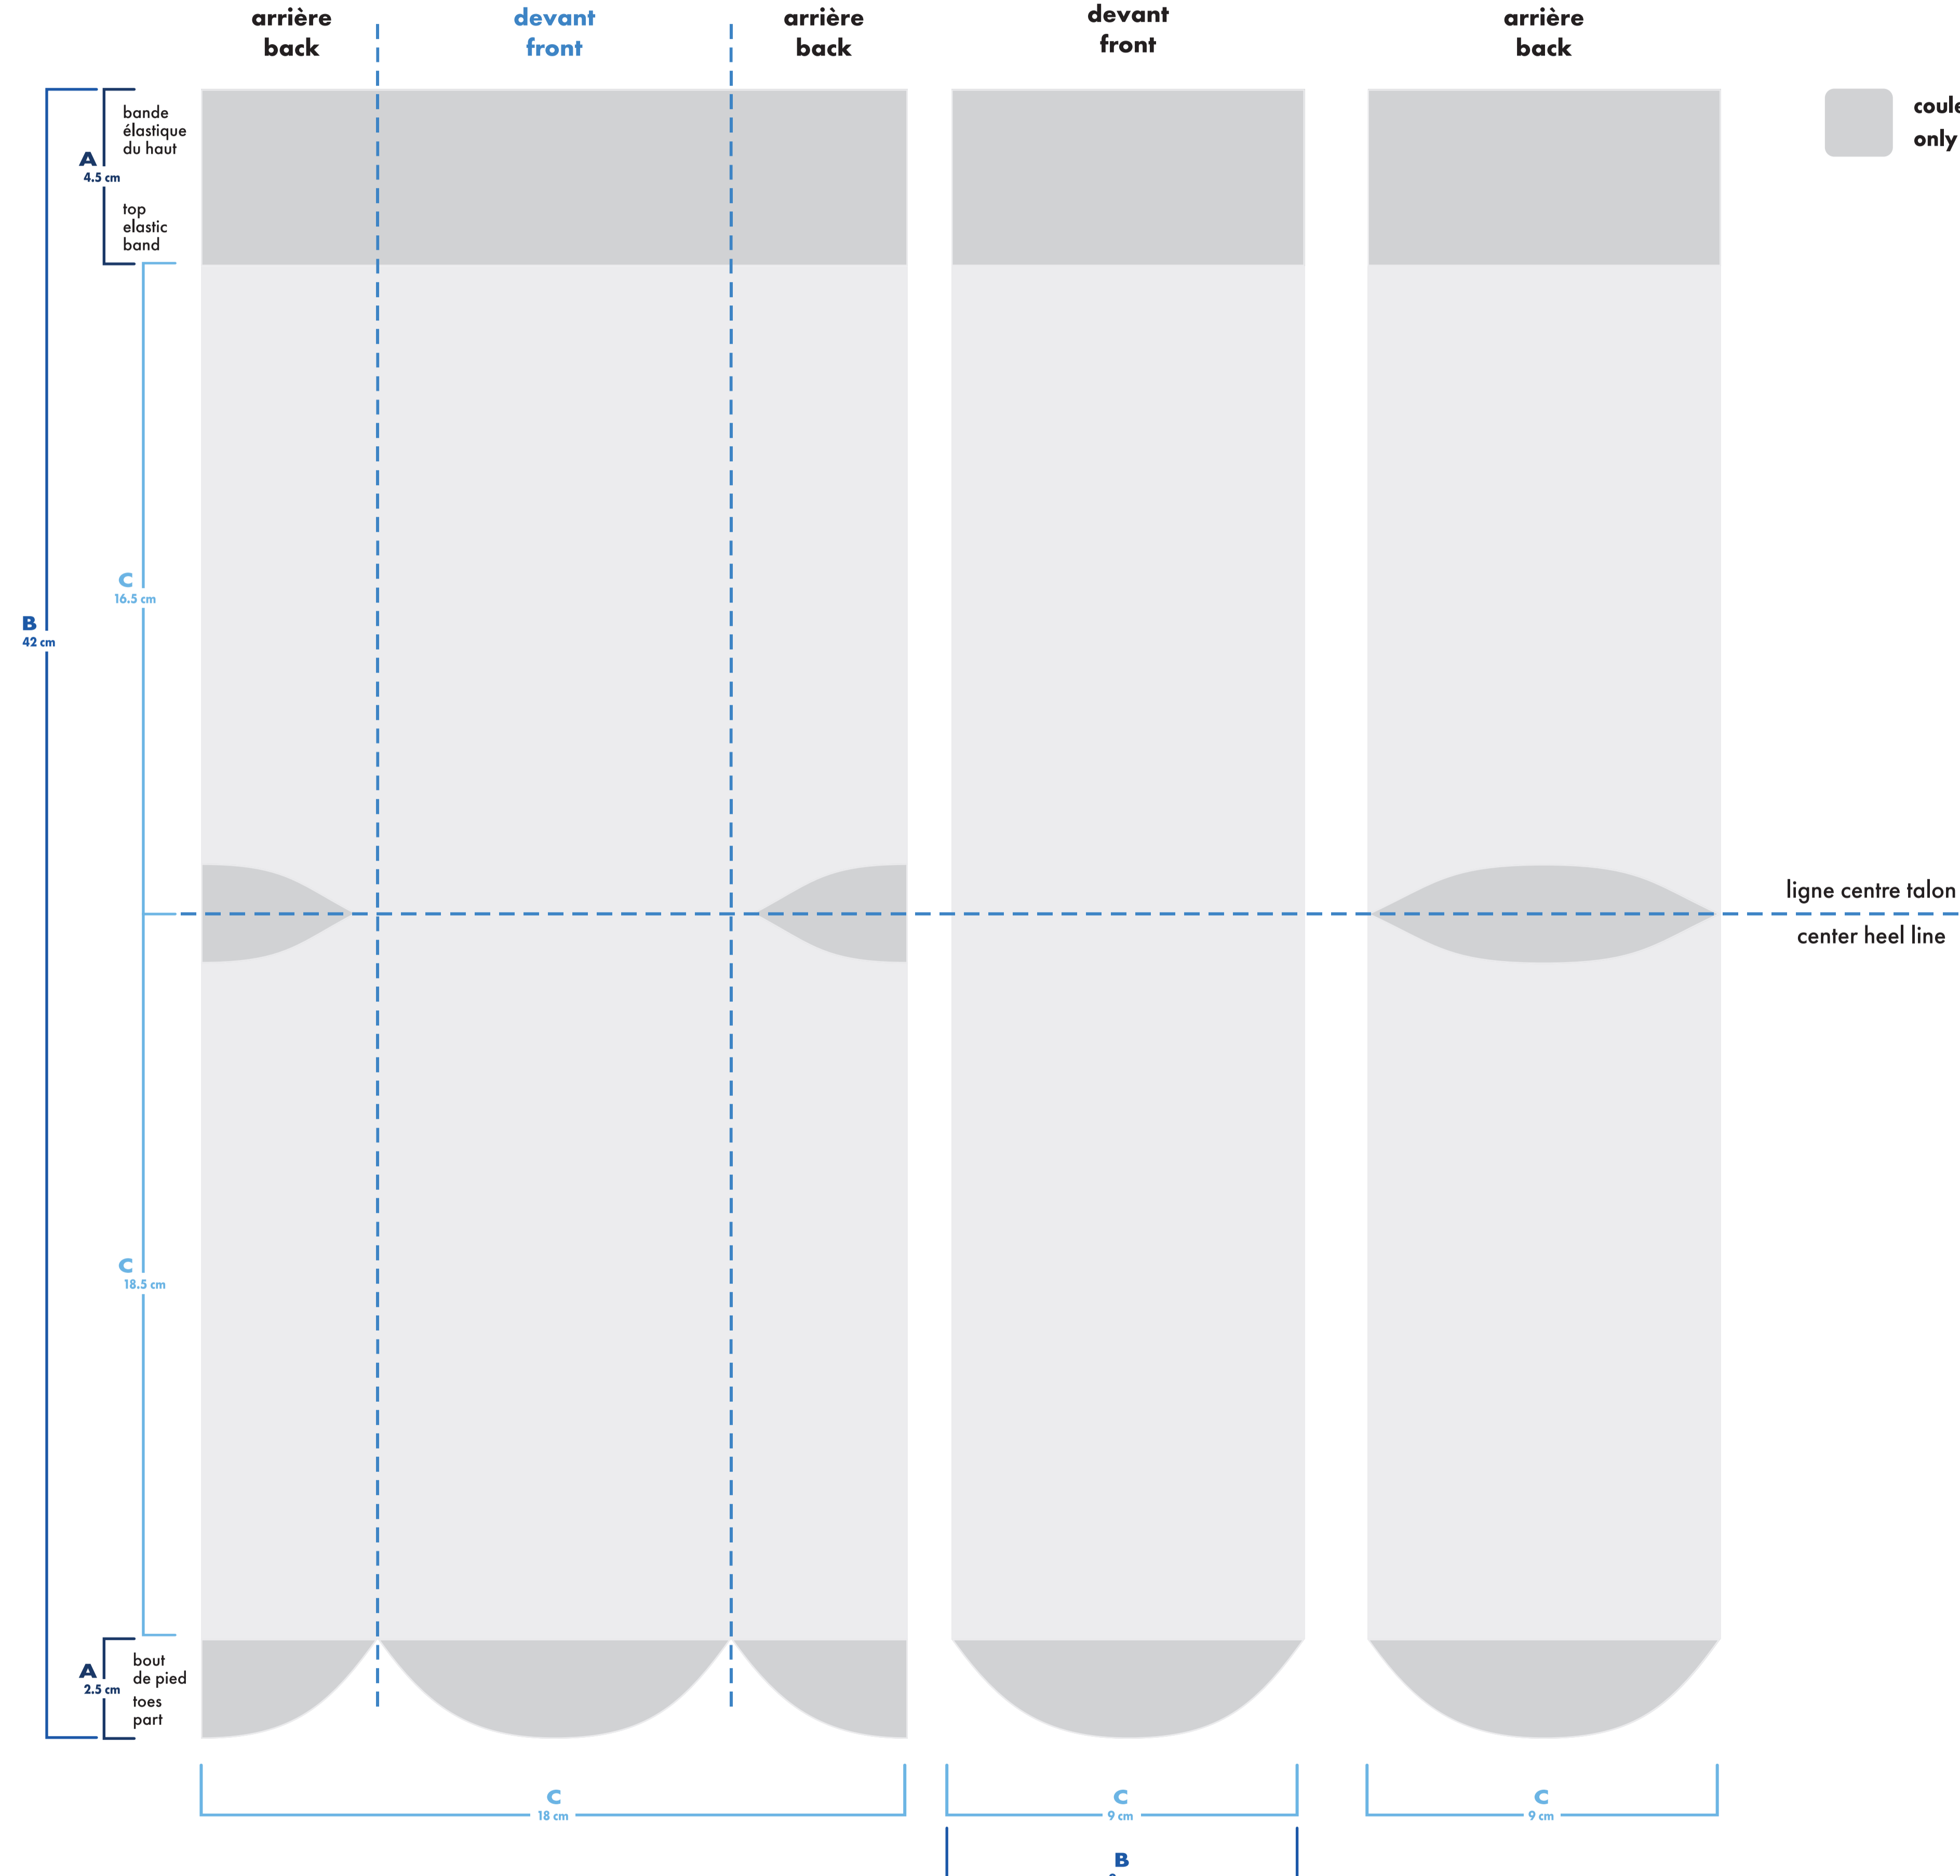

bambou deluxe

deluxe bamboo

mollet . calf

couleurs solides pour élastique, talon et orteils
only solid colors for elastic cuff, heel and toes

- : blanc
- : noir
- : pms #__
- : pms #__
- : pms #__
- : pms #__

■ bas gauche et droit identiques
left and right socks identical

□ bas gauche et droit différents
left and right socks different