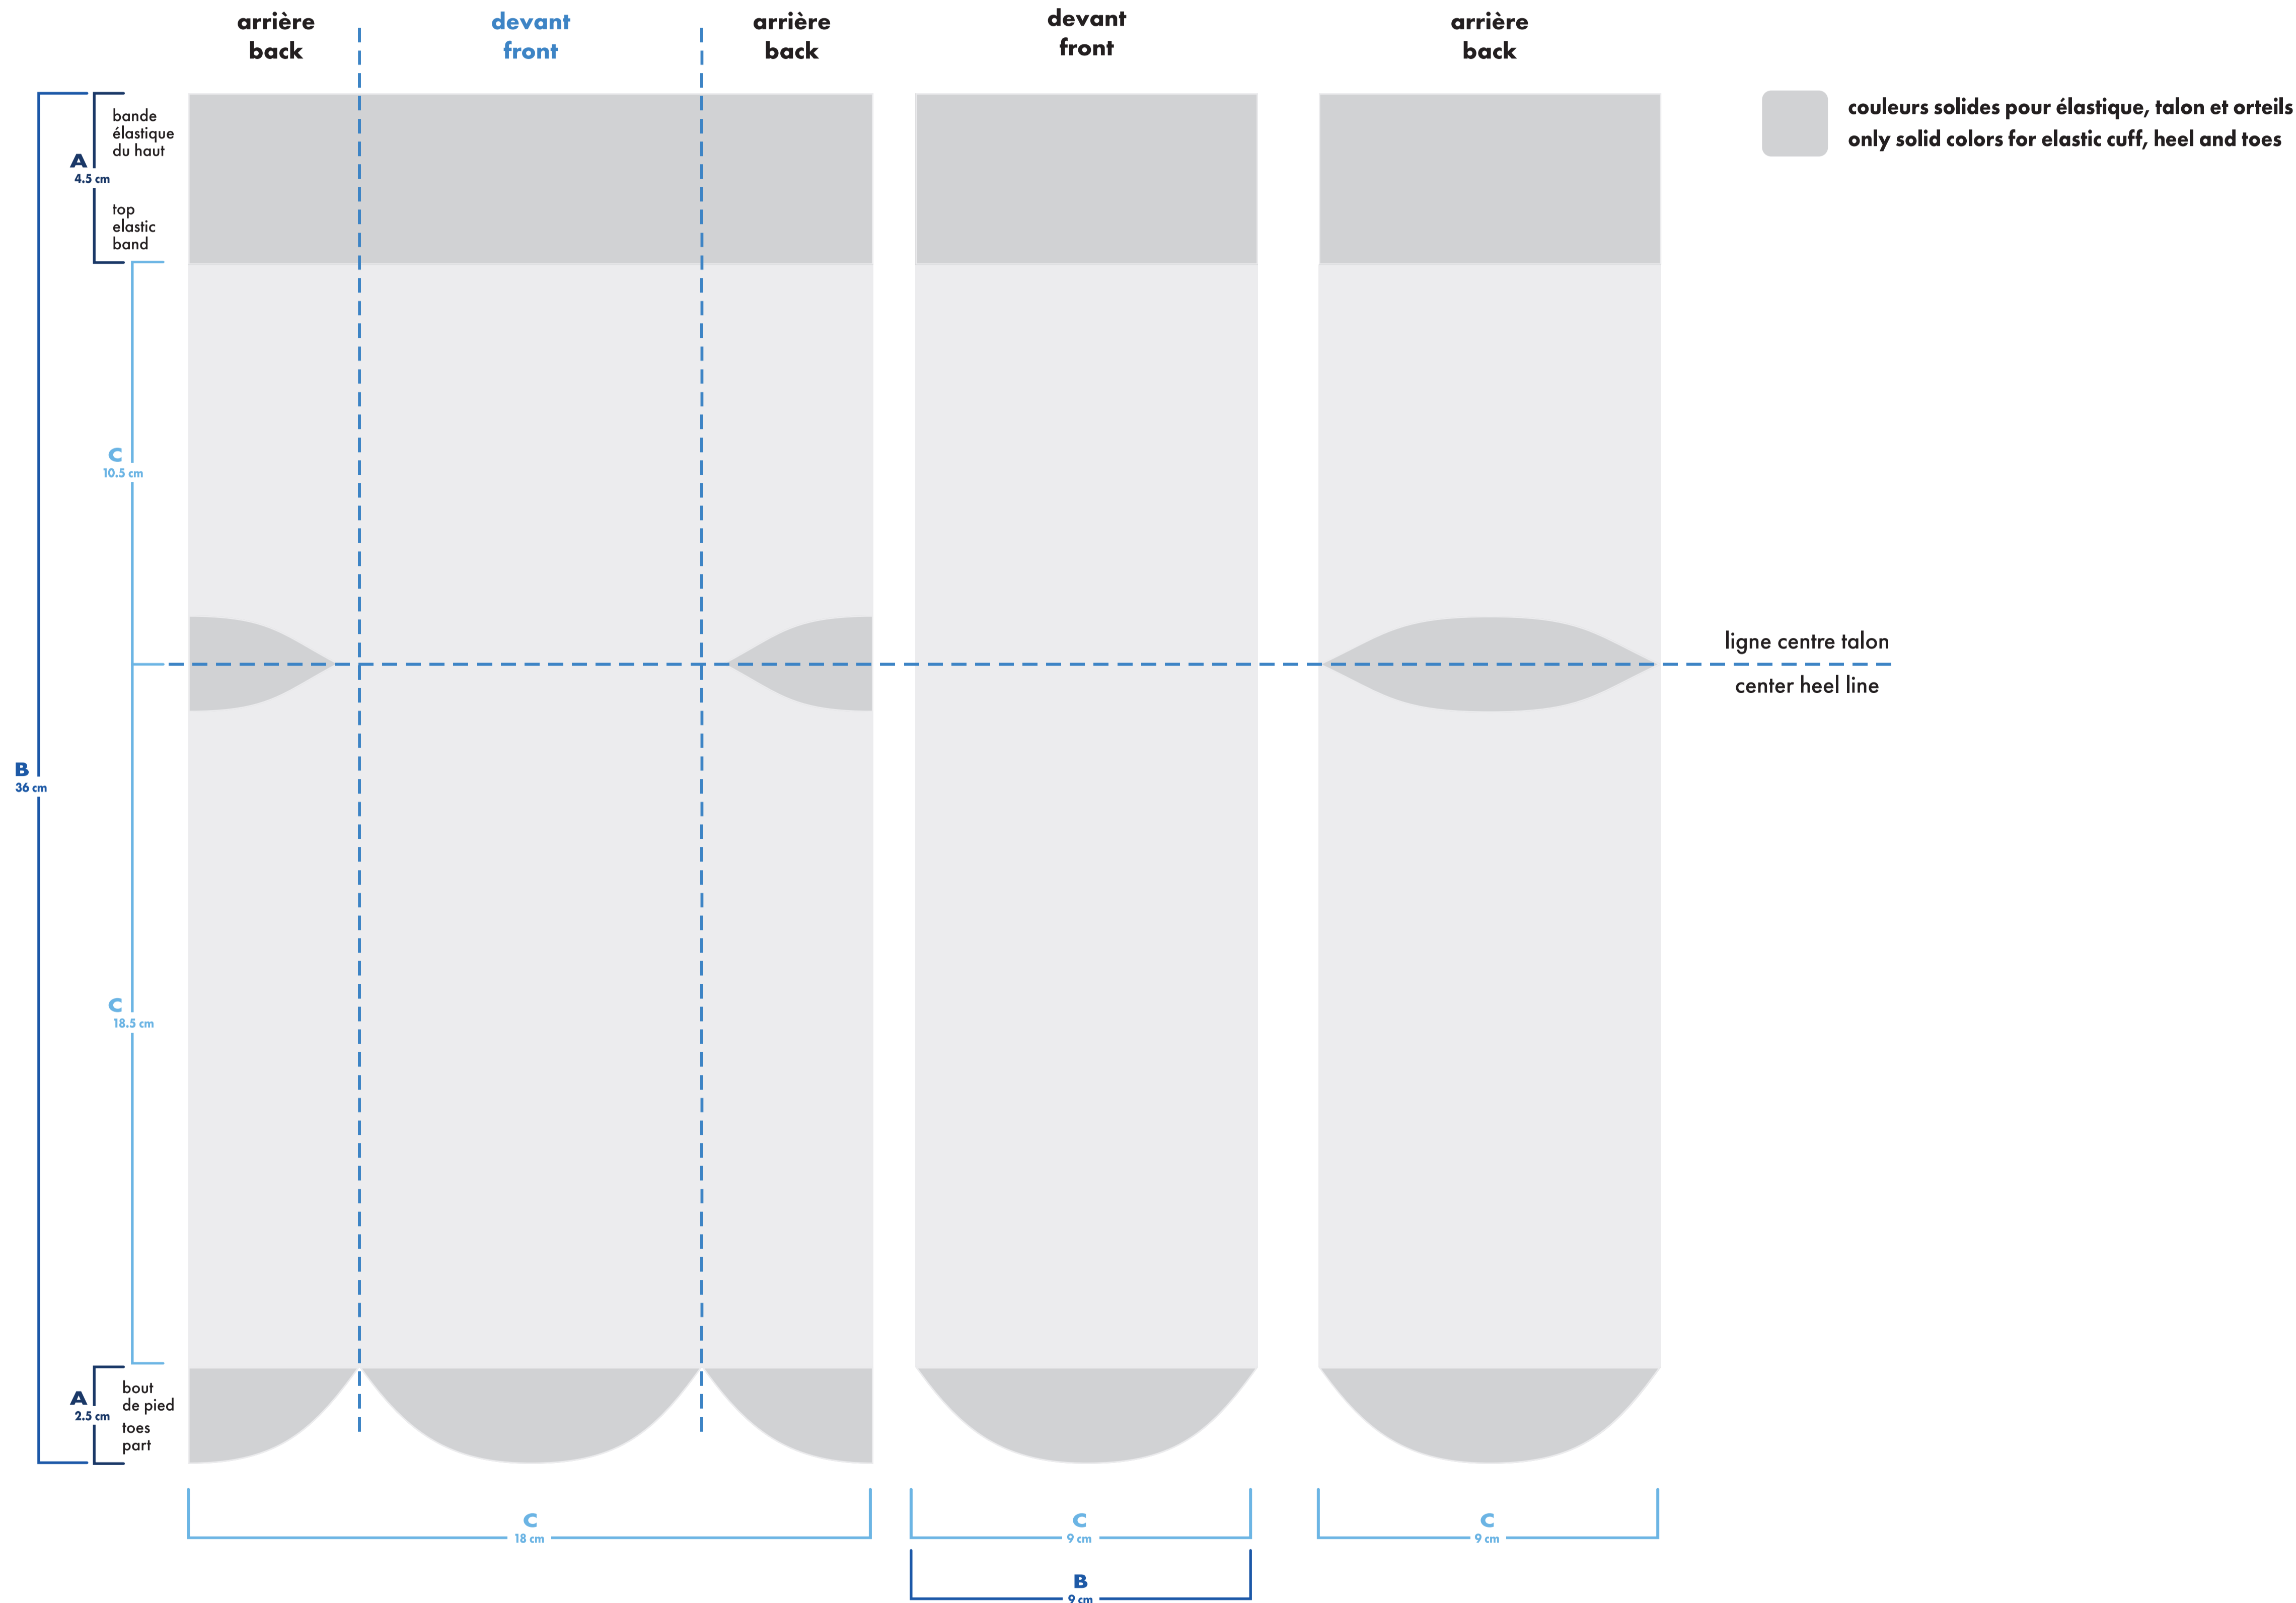

bambou deluxe

deluxe bamboo

quart . quarter

bas gauche left sock

bas droit right sock

- : blanc
- : noir
- : pms #
- : pms #
- : pms #
- : pms #

- bas gauche et droit identiques
  left and right socks identical
- bas gauche et droit différents
  left and right socks different