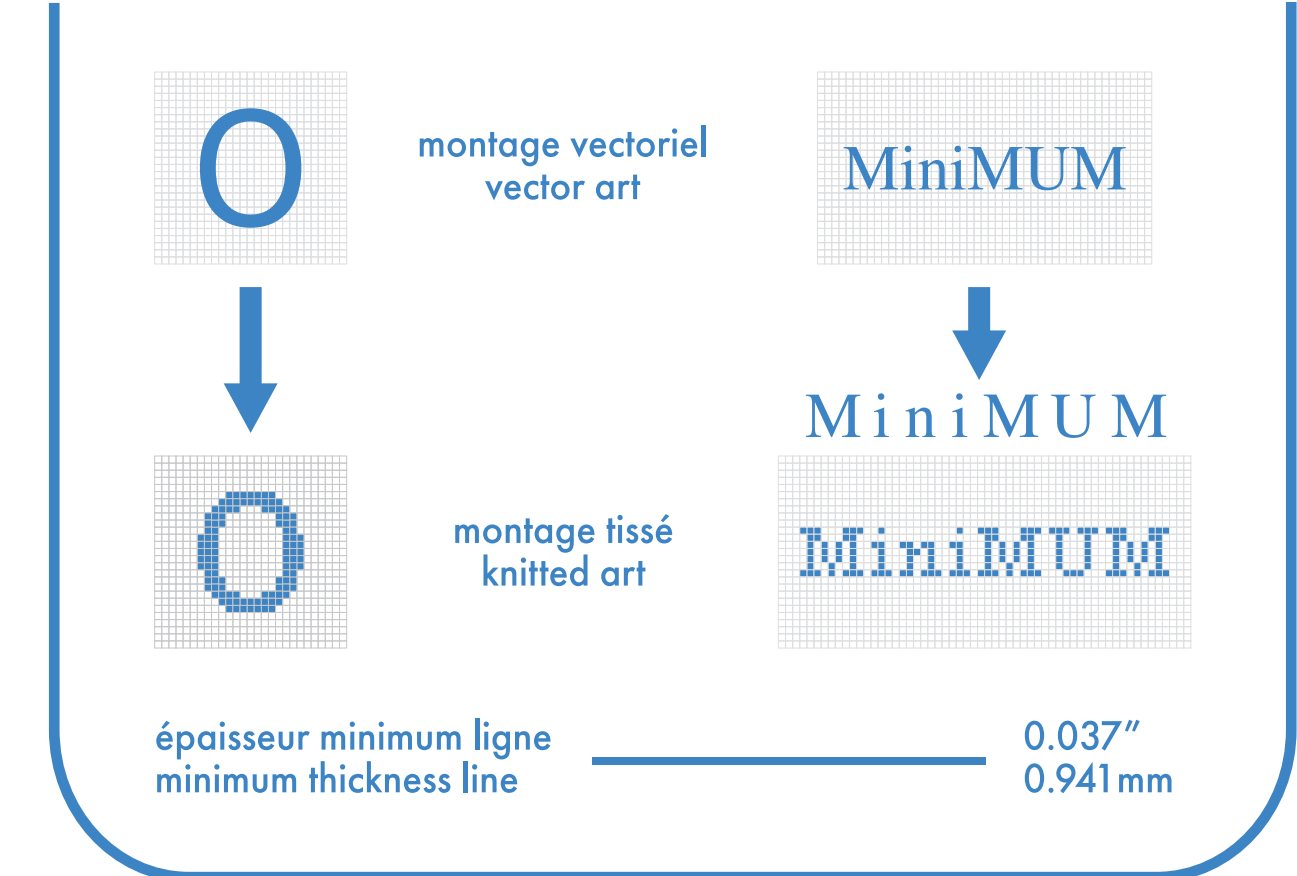

bambou deluxe deluxe bamboo

genou . knee

- : blanc
- : noir
- : pms # ___
- : pms # ___
- : pms # ___
- : pms # ___

■ bas gauche et droit identiques
left and right socks identical

□ bas gauche et droit différents
left and right socks different