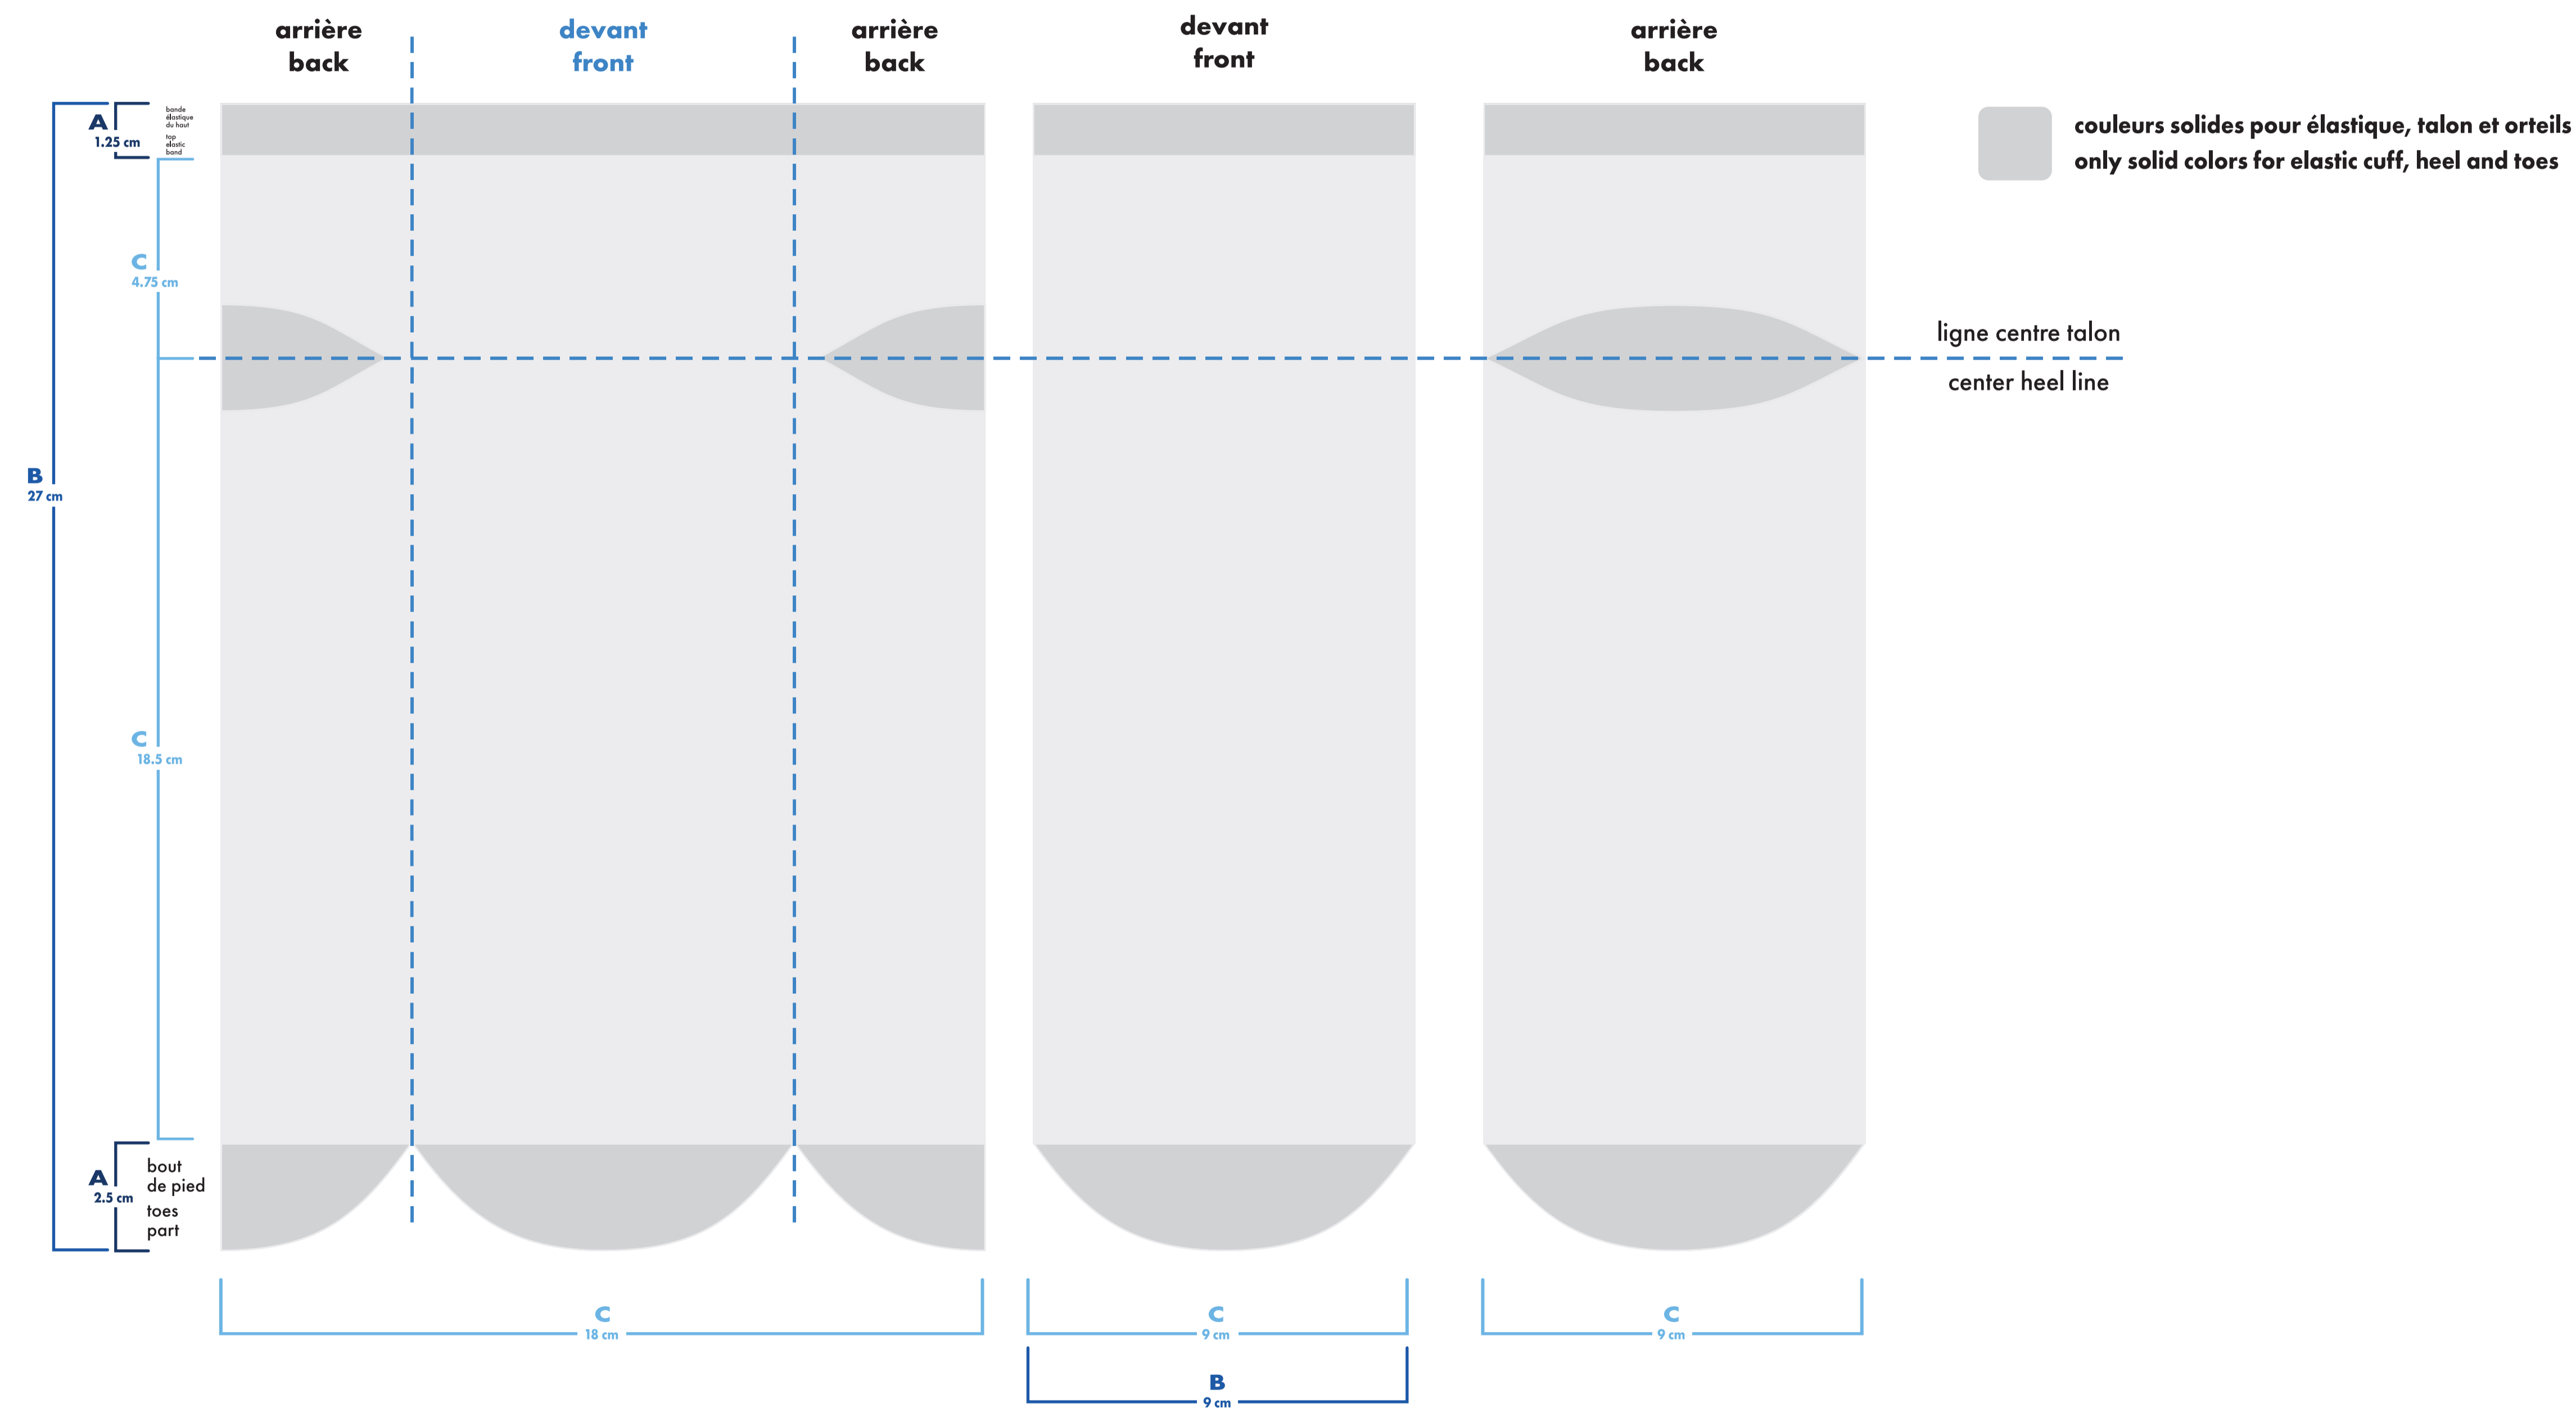

bambou deluxe

deluxe bamboo

cheville . ankle

bas gauche left sock

bas droit right sock

- : blanc
- : noir
- : pms #__
- : pms #__
- : pms #__
- : pms #__

- bas gauche et droit identiques / left and right socks identical
- bas gauche et droit différents / left and right socks different