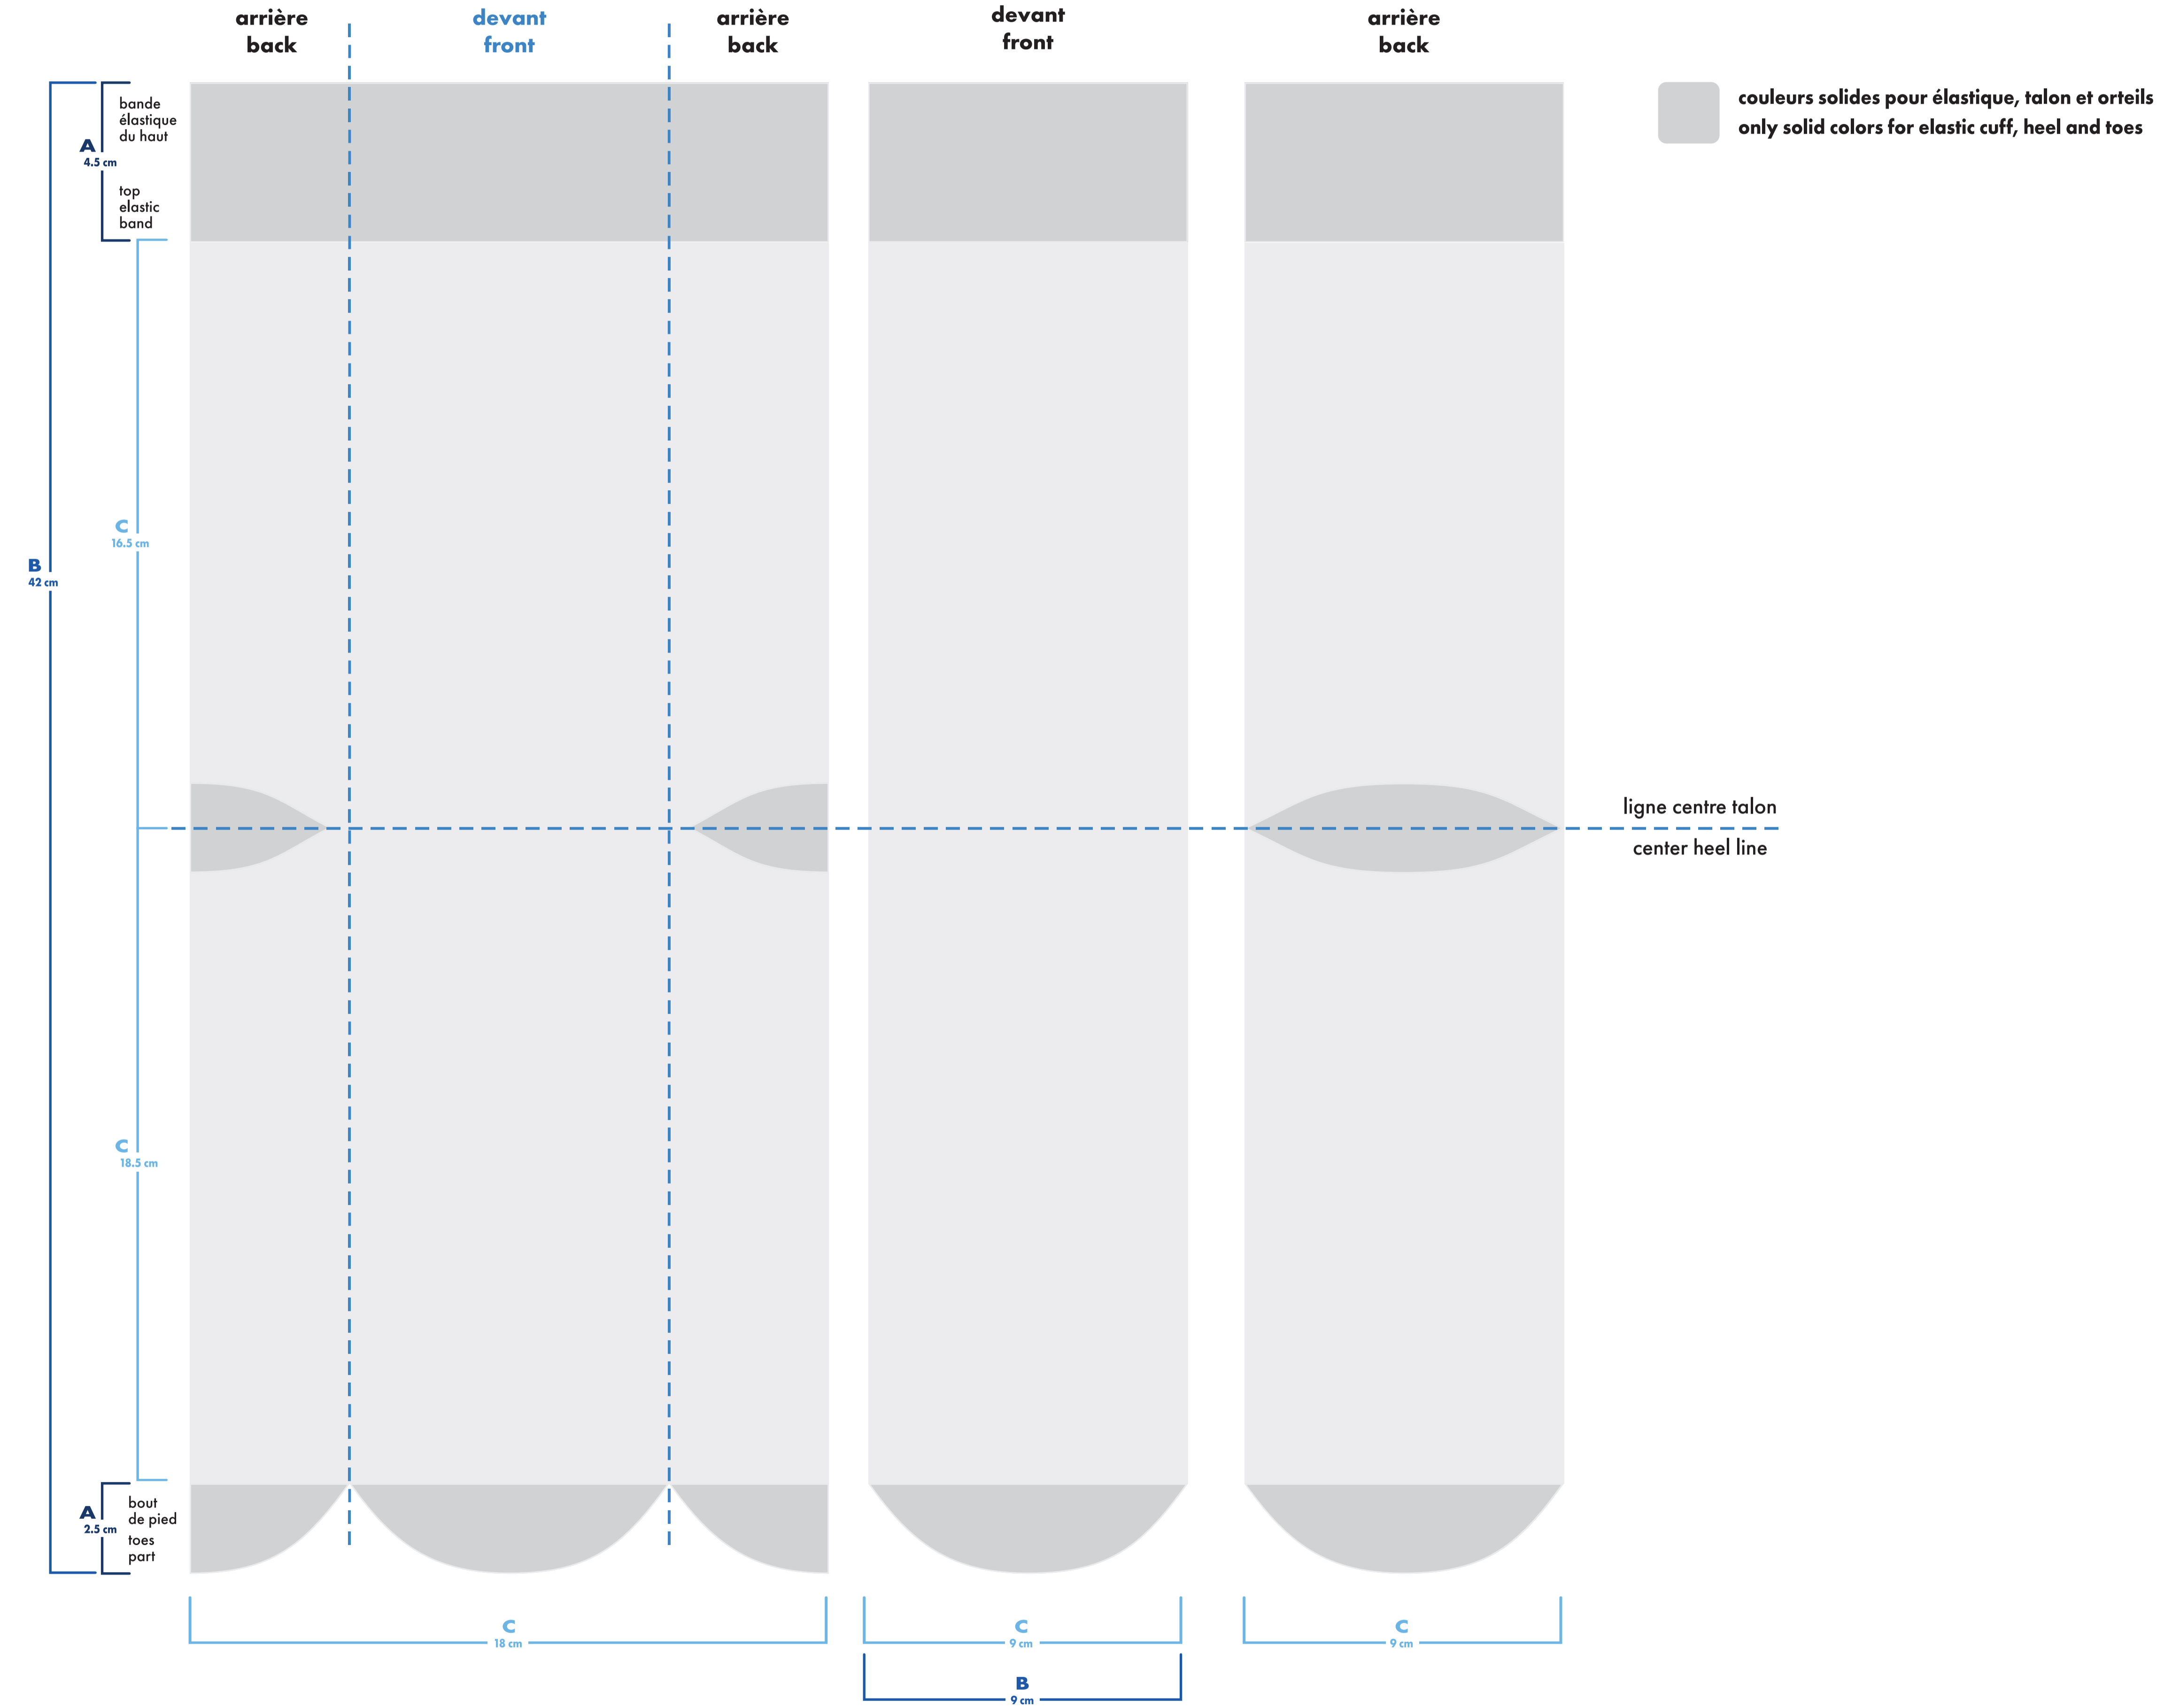

bambou deluxe

deluxe bamboo

mollet . calf

bas gauche

left sock

bas droit

right sock

- : blanc
- : noir
- : pms #
- : pms #
- : pms #
- : pms #

- bas gauche et droit identiques
  left and right socks identical
- bas gauche et droit différents
  left and right socks different