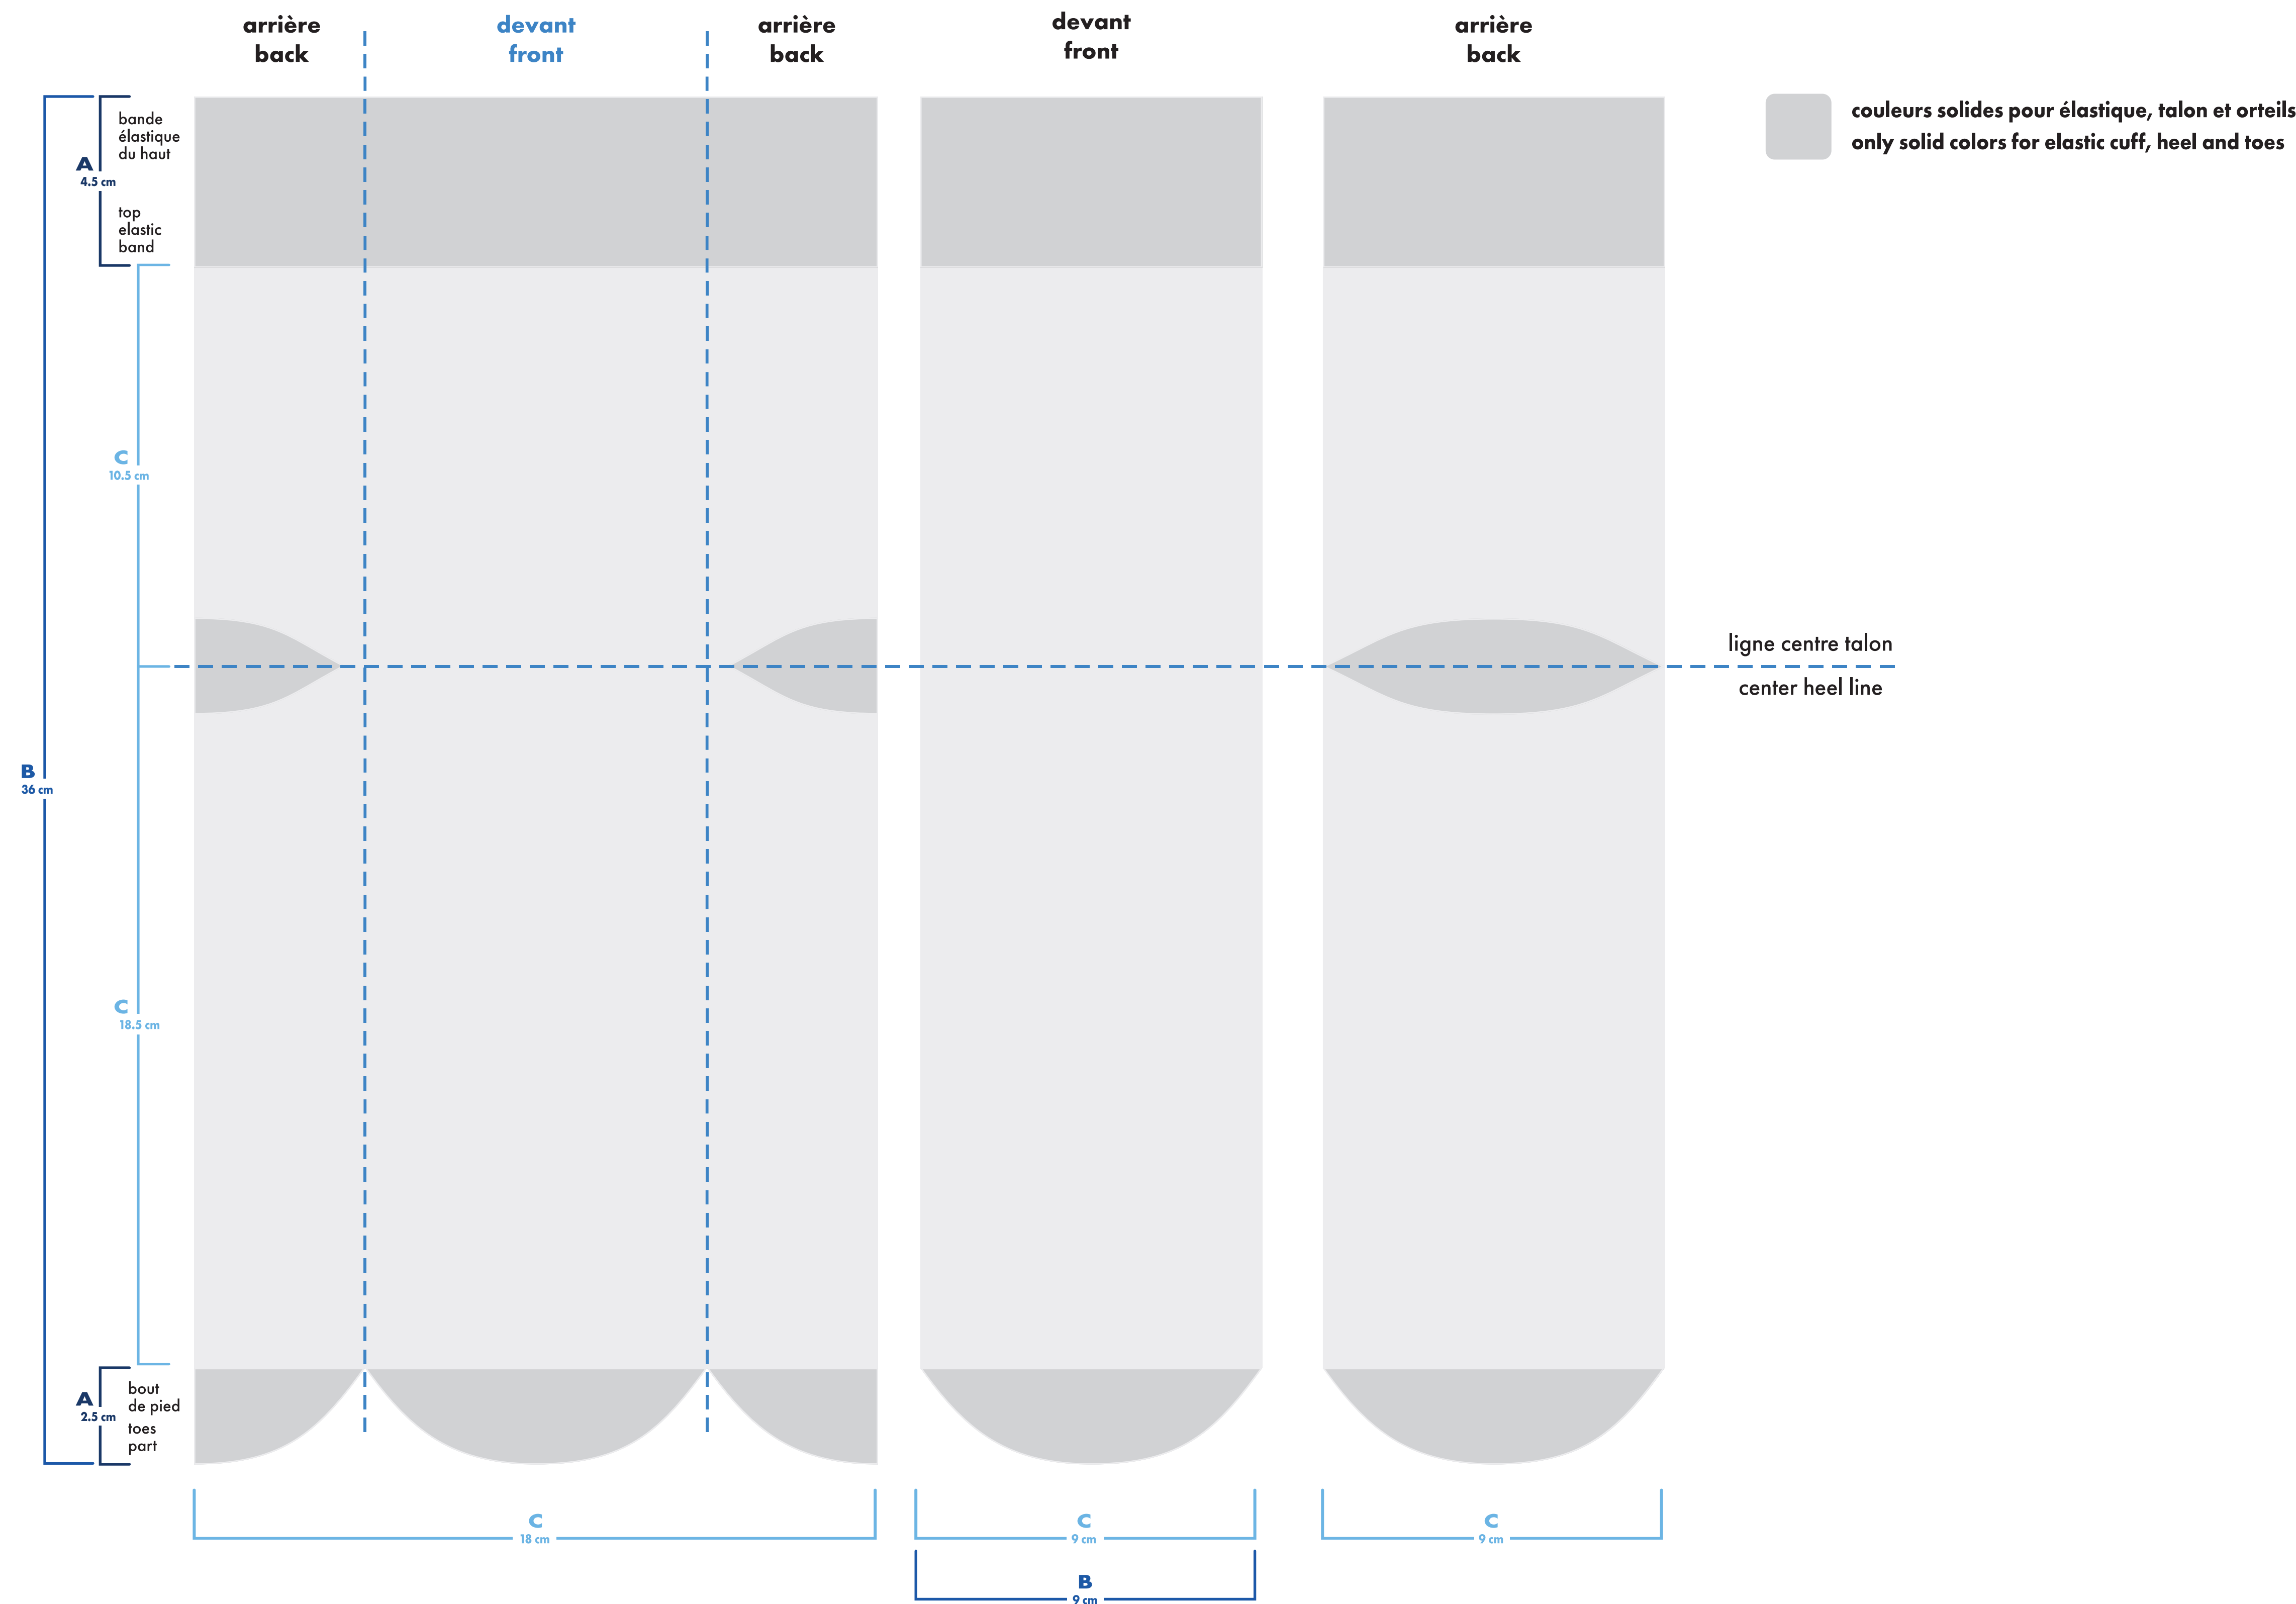

### bas gauche left sock

### bas droit right sock

- : blanc
- : noir
- : pms #\_\_
- : pms #\_\_
- : pms #\_\_
- : pms #\_\_

- bas gauche et droit identiques / left and right socks identical
- bas gauche et droit différents / left and right socks different

# bambou deluxe deluxe bamboo

quart . quarter

- : blanc
- : noir
- : pms #\_\_
- : pms #\_\_
- : pms #\_\_
- : pms #\_\_
- bas gauche et droit identiques  
left and right socks identical
- bas gauche et droit différents  
left and right socks different