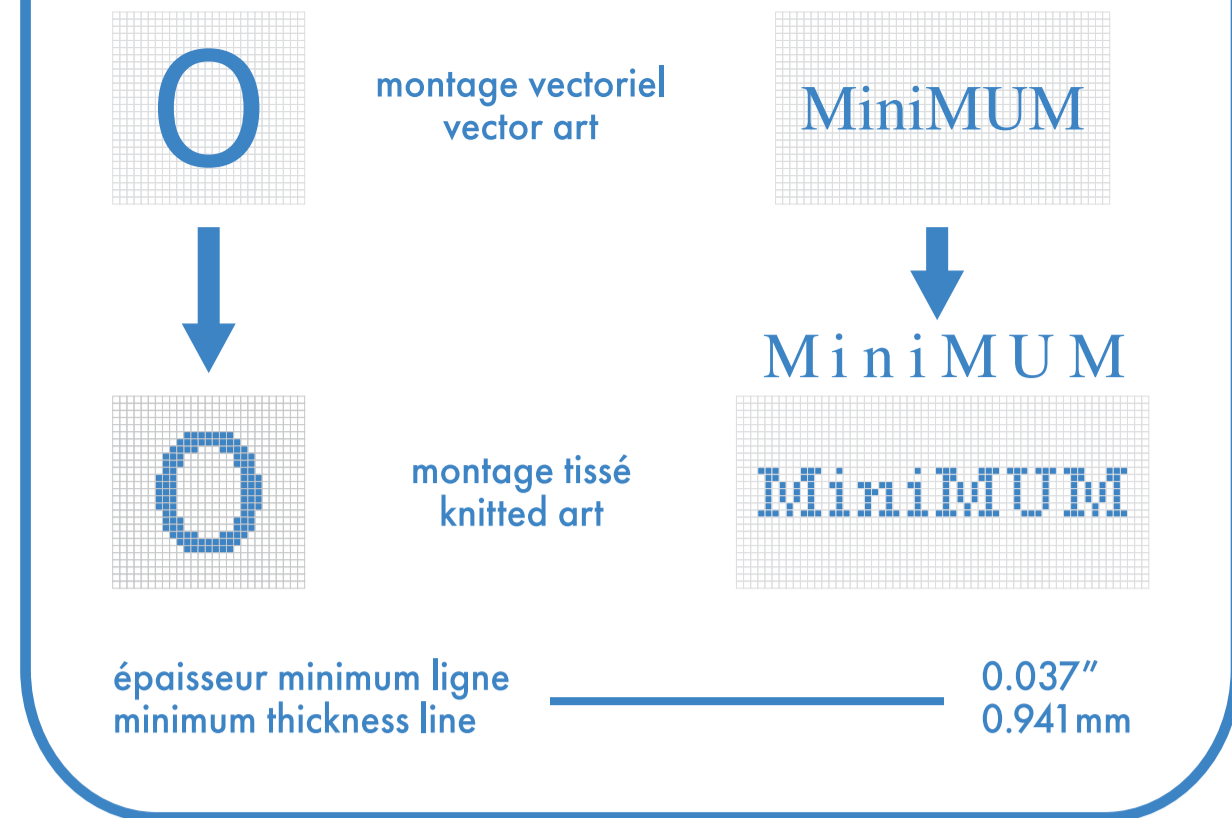

bambou deluxe

deluxe bamboo

cheville . ankle

bas gauche left sock

bas droit right sock

- : blanc
- : noir
- : pms #__
- : pms #__
- : pms #__
- : pms #__

- bas gauche et droit identiques / left and right socks identical
- bas gauche et droit différents / left and right socks different