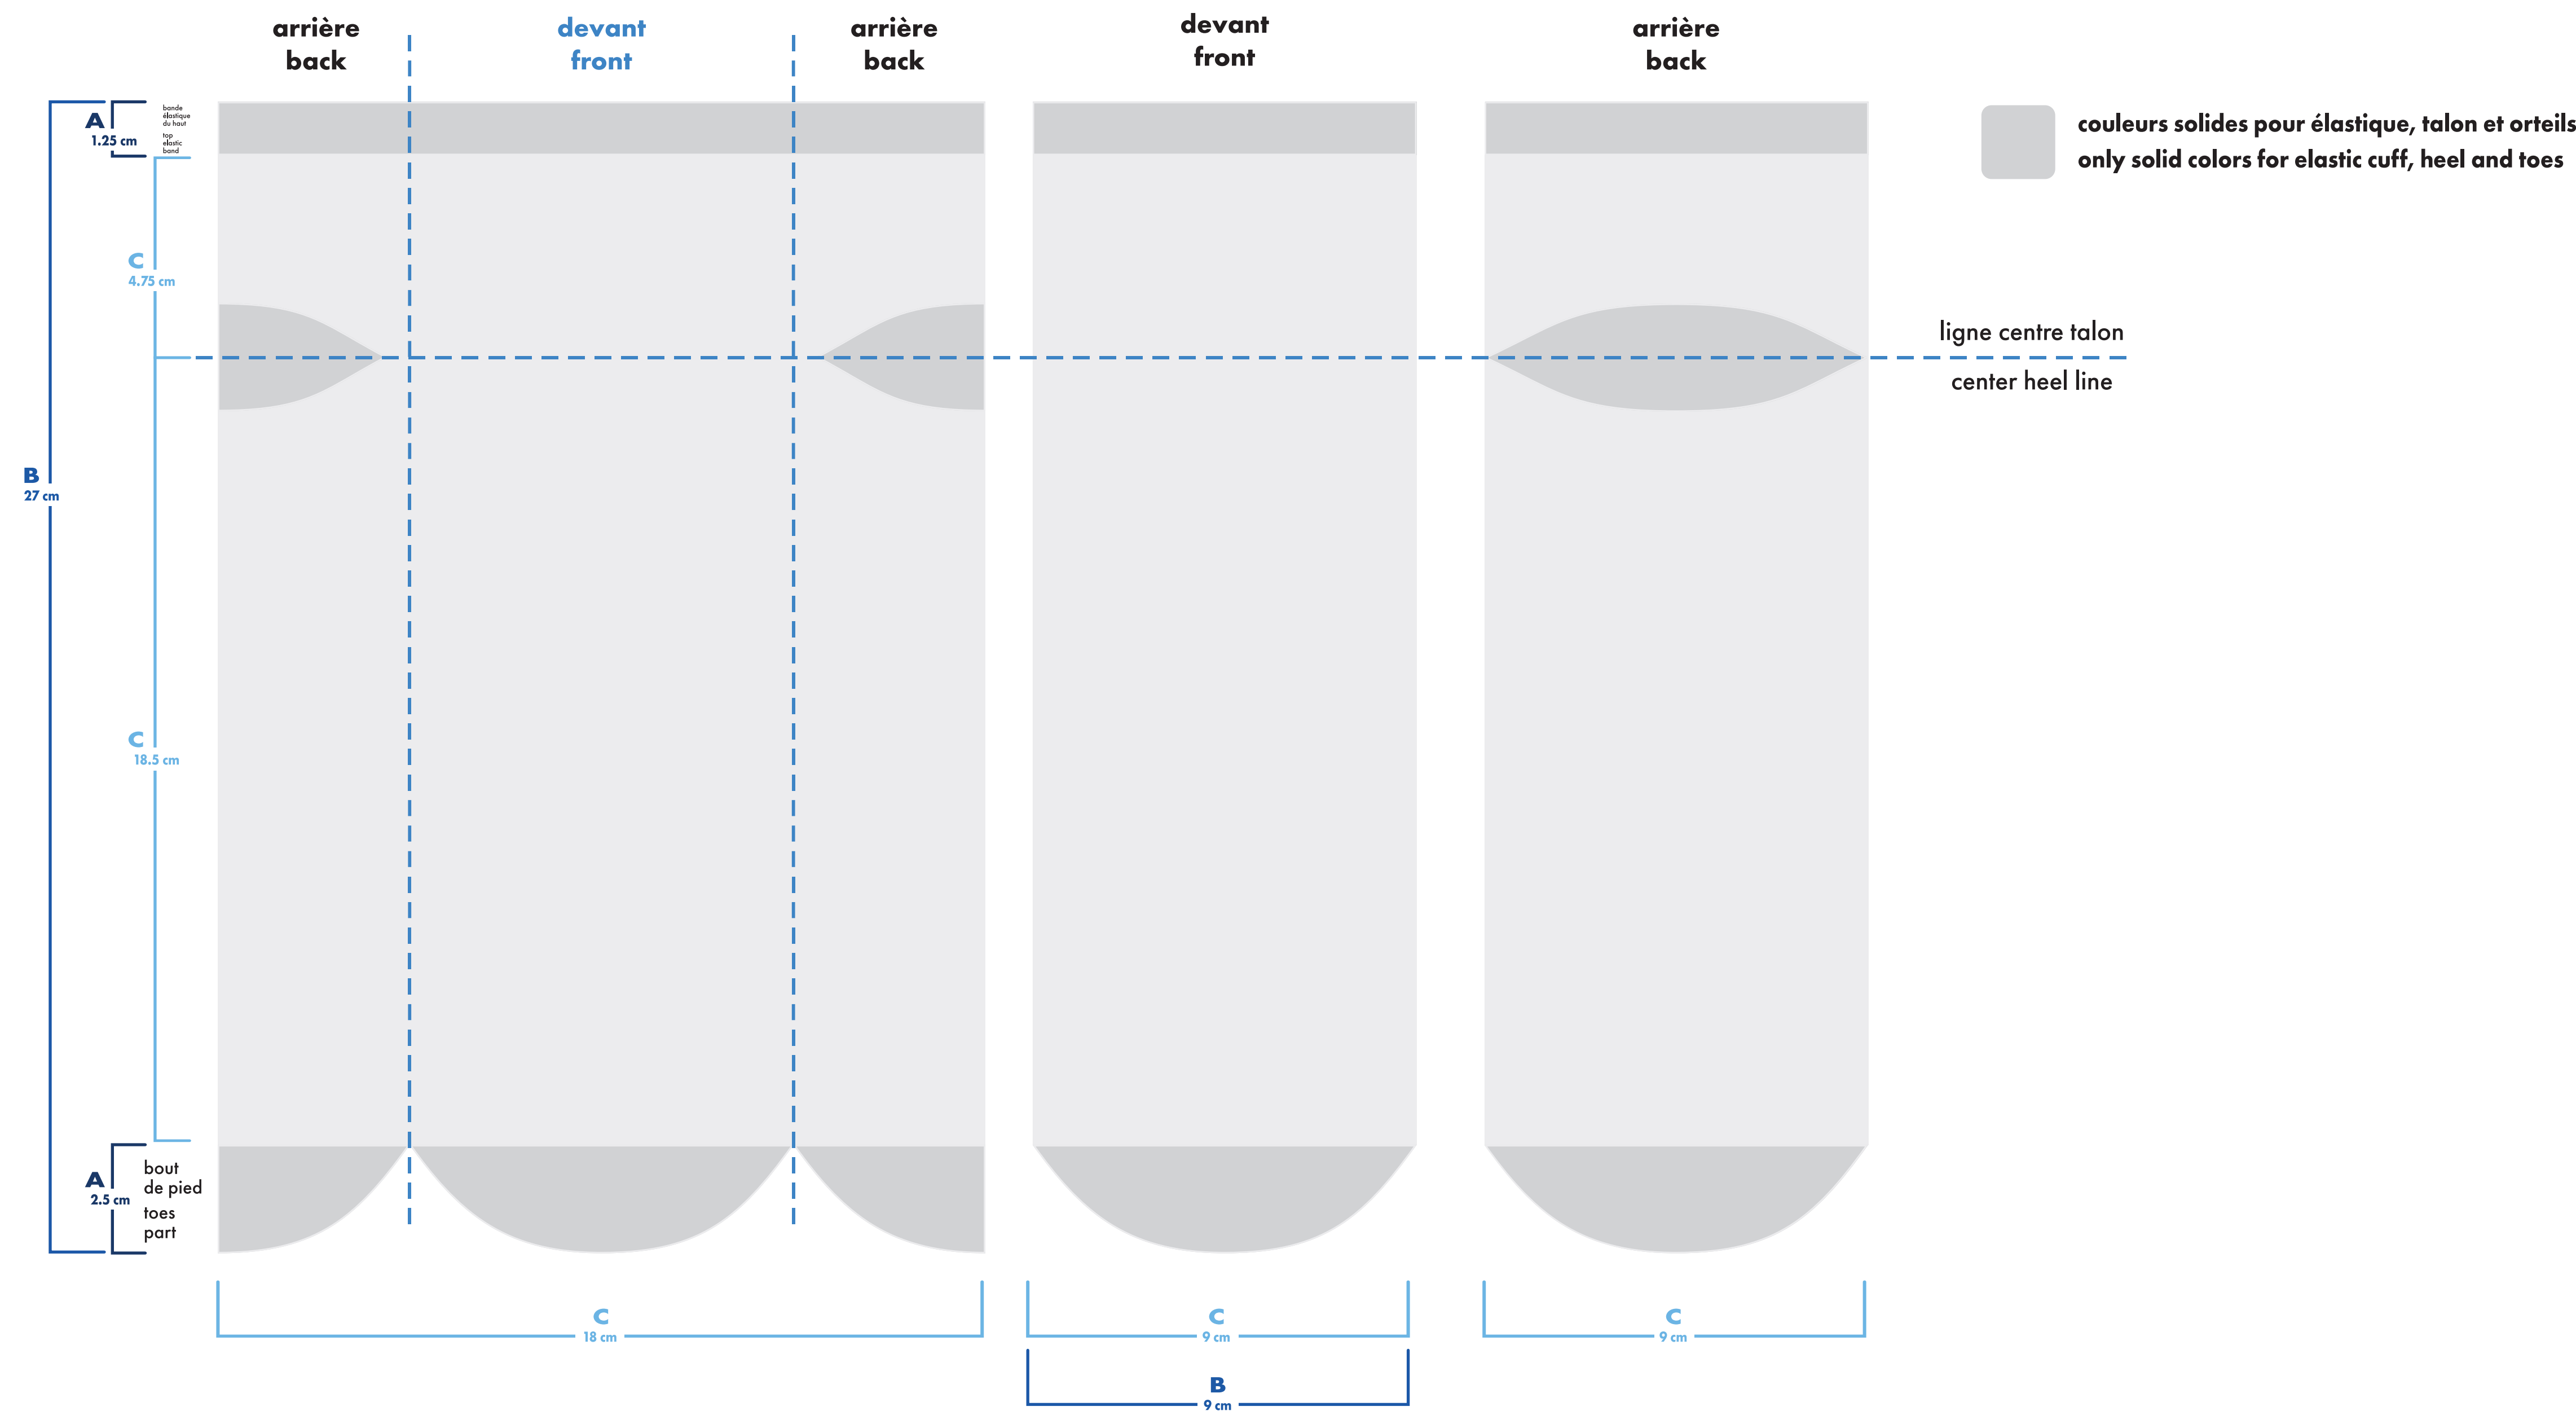

# bambou deluxe deluxe bamboo

cheville . ankle

- : blanc
- : noir
- : pms #\_\_
- : pms #\_\_
- : pms #\_\_
- : pms #\_\_

- bas gauche et droit identiques  
left and right socks identical
- bas gauche et droit différents  
left and right socks different

### bas gauche left sock