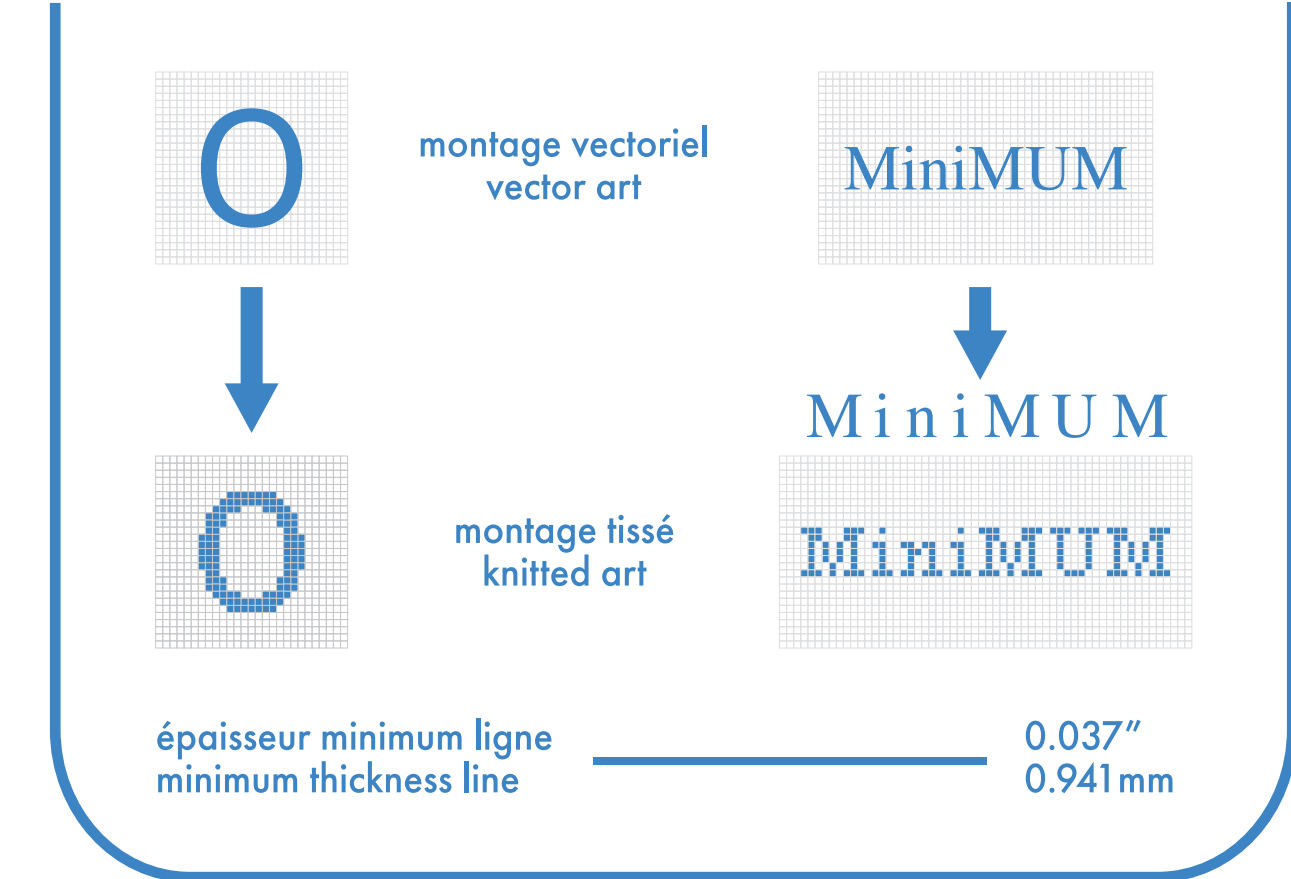

# bambou deluxe deluxe bamboo

cheville . ankle

- : blanc
- : noir
- : pms #\_\_
- : pms #\_\_
- : pms #\_\_
- : pms #\_\_

- bas gauche et droit identiques  
left and right socks identical
- bas gauche et droit différents  
left and right socks different