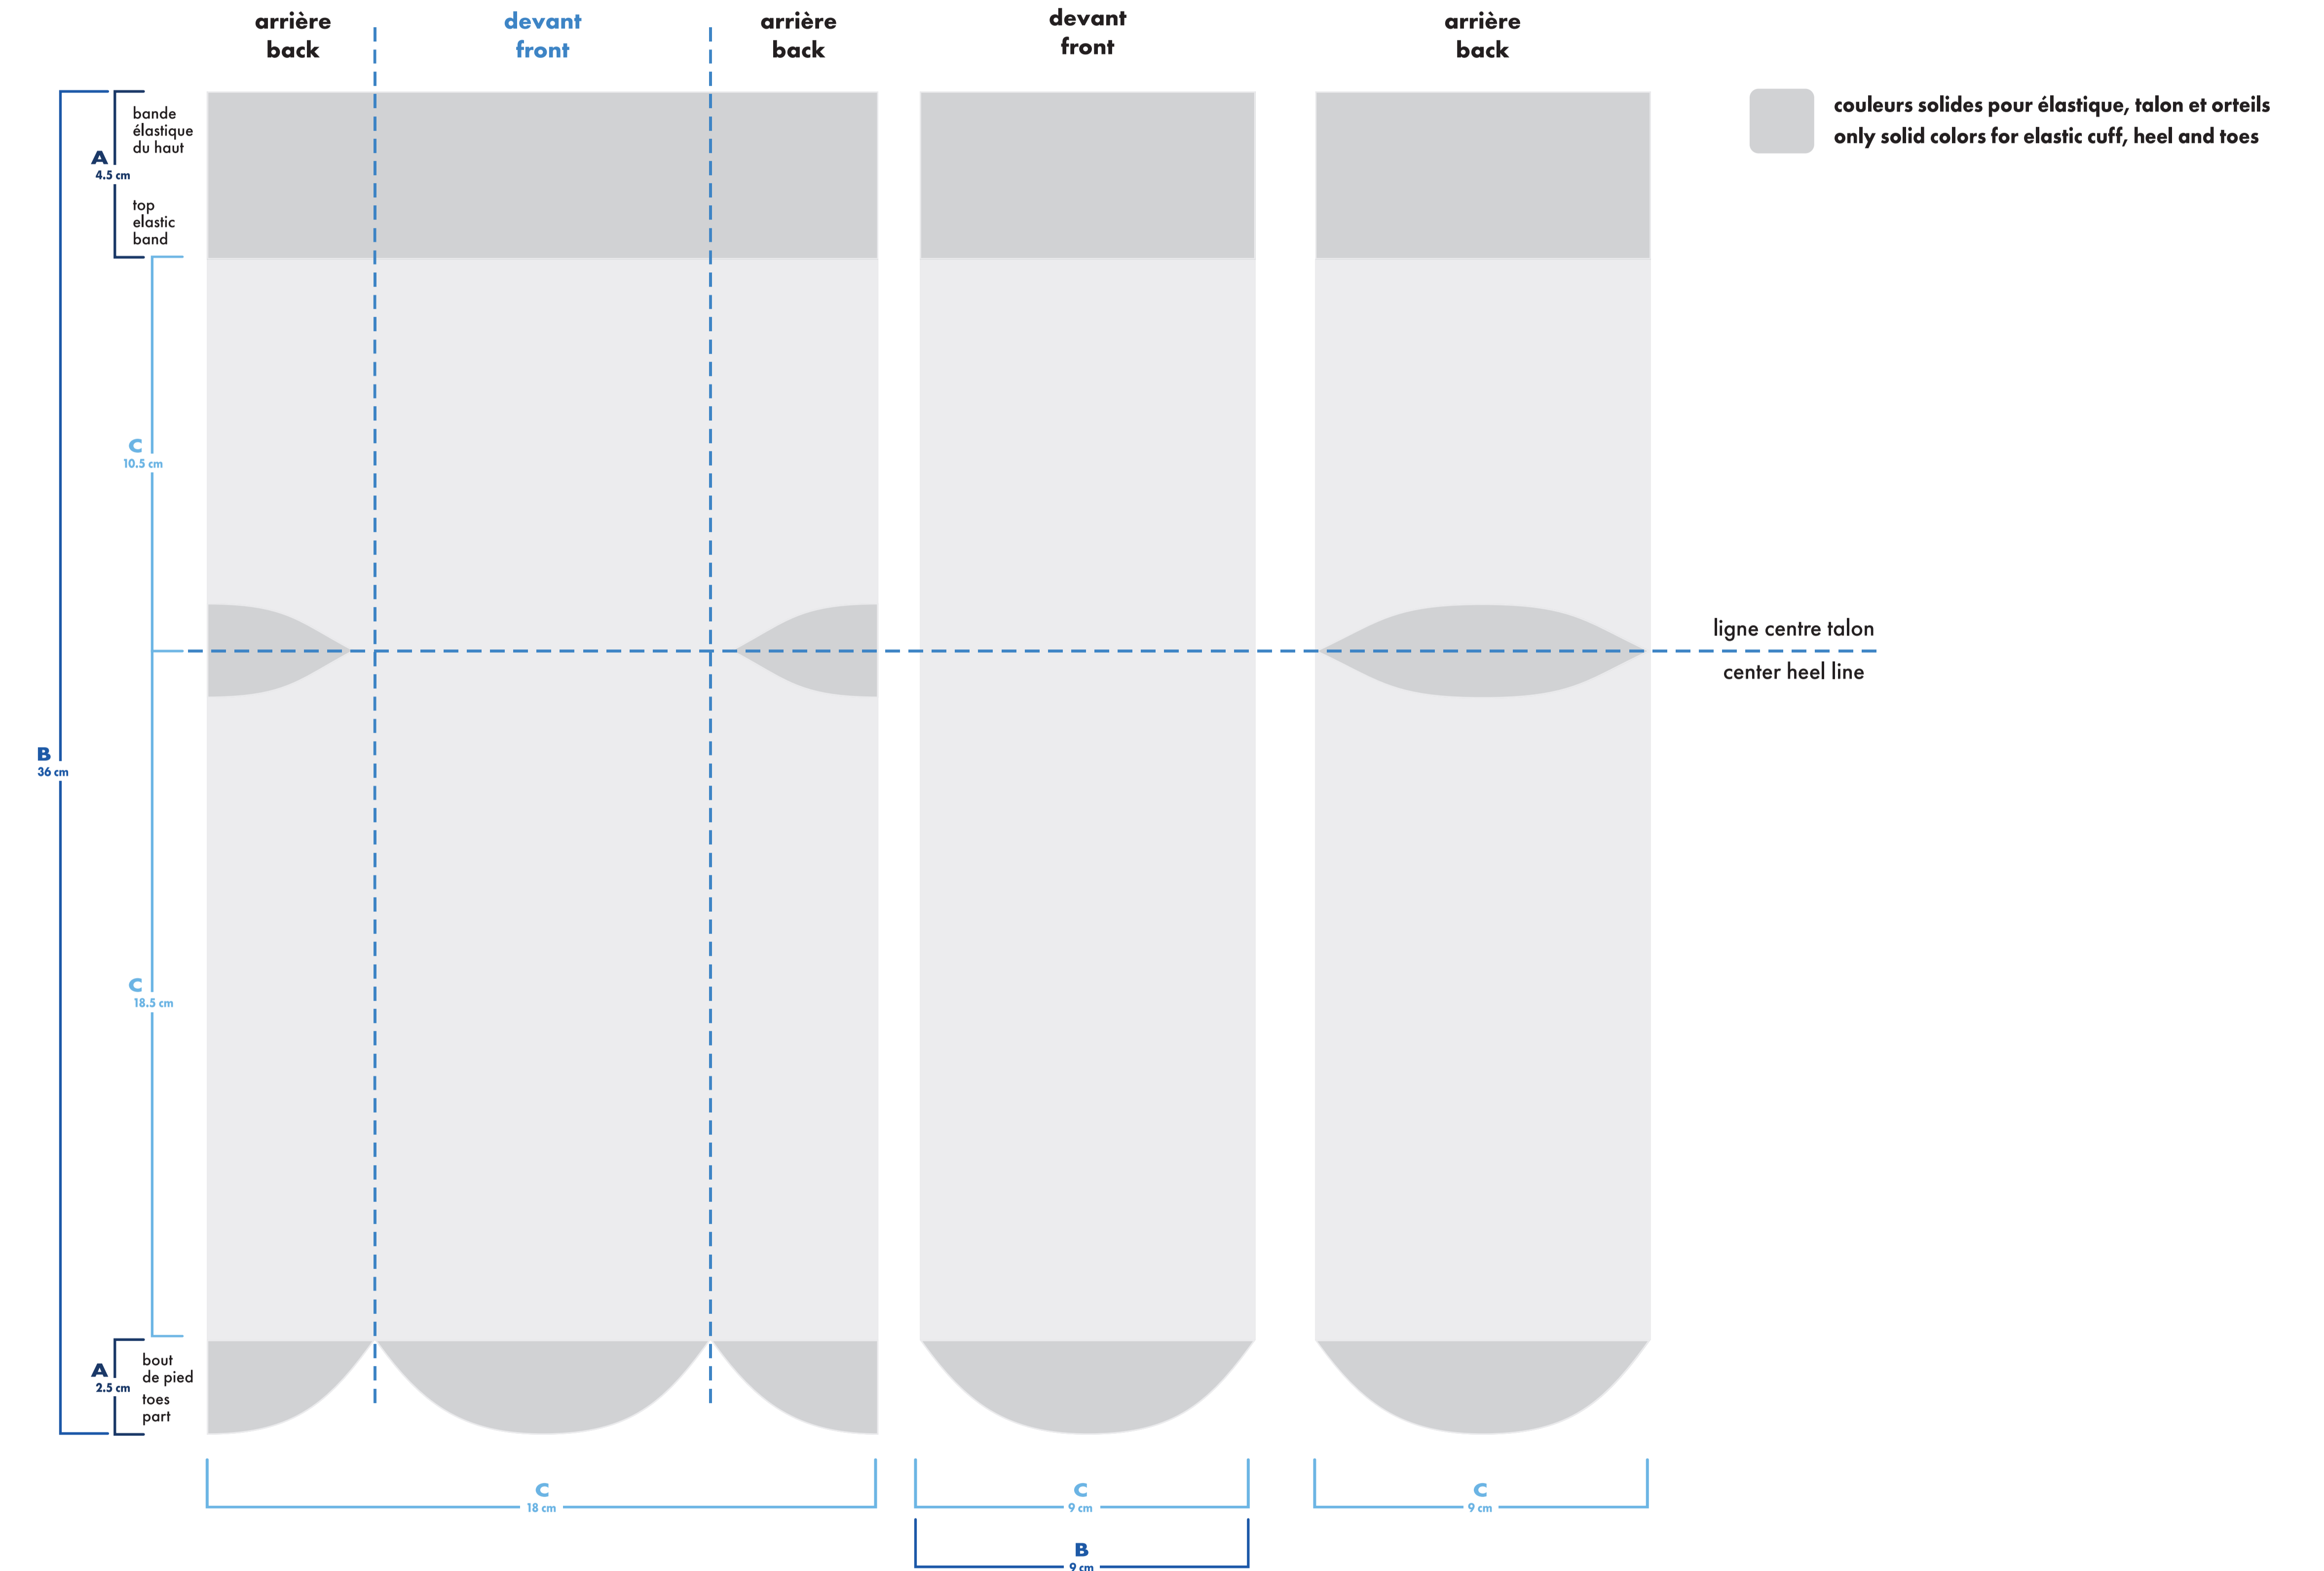

bambou deluxe

deluxe bamboo

quart . quarter

bas gauche left sock

bas droit right sock

- : blanc
- : noir
- : pms #
- : pms #
- : pms #
- : pms #

- bas gauche et droit identiques
  left and right socks identical
- bas gauche et droit différents
  left and right socks different