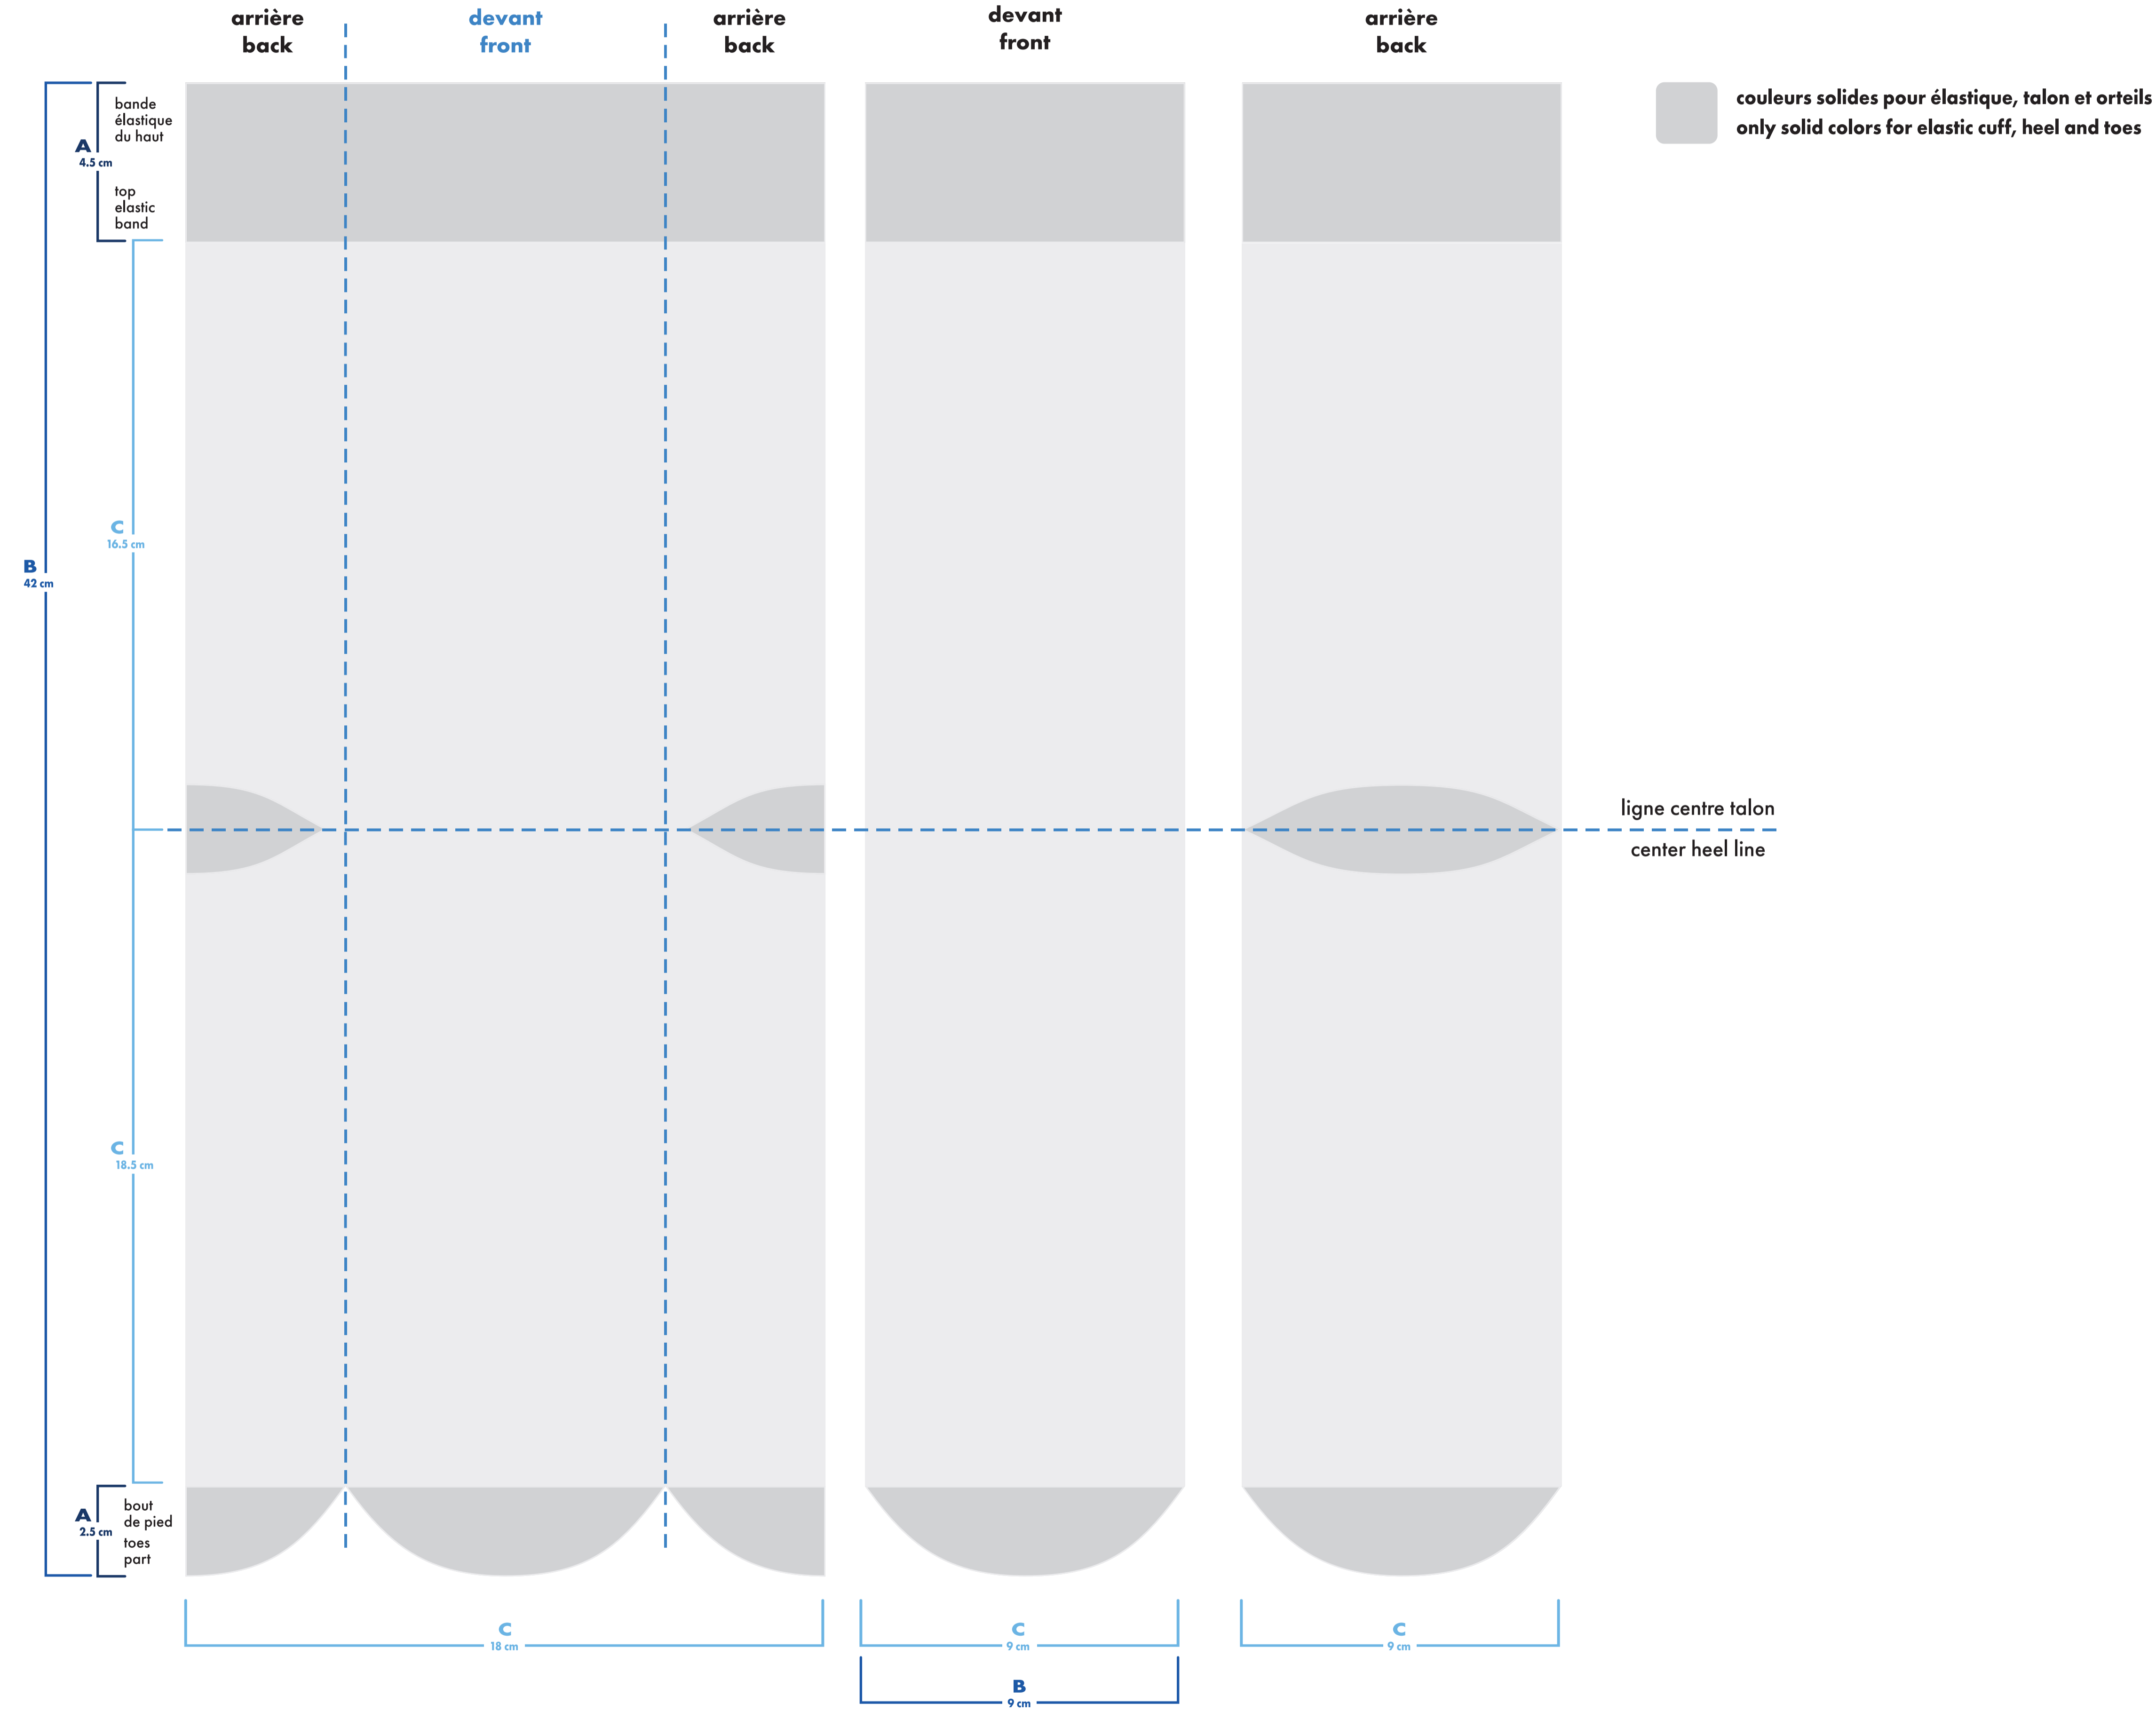

bambou deluxe

deluxe bamboo

mollet . calf

bas gauche

left sock

bas droit

right sock

- : blanc
- : noir
- : pms #
- : pms #
- : pms #
- : pms #

- bas gauche et droit identiques
  left and right socks identical
- bas gauche et droit différents
  left and right socks different