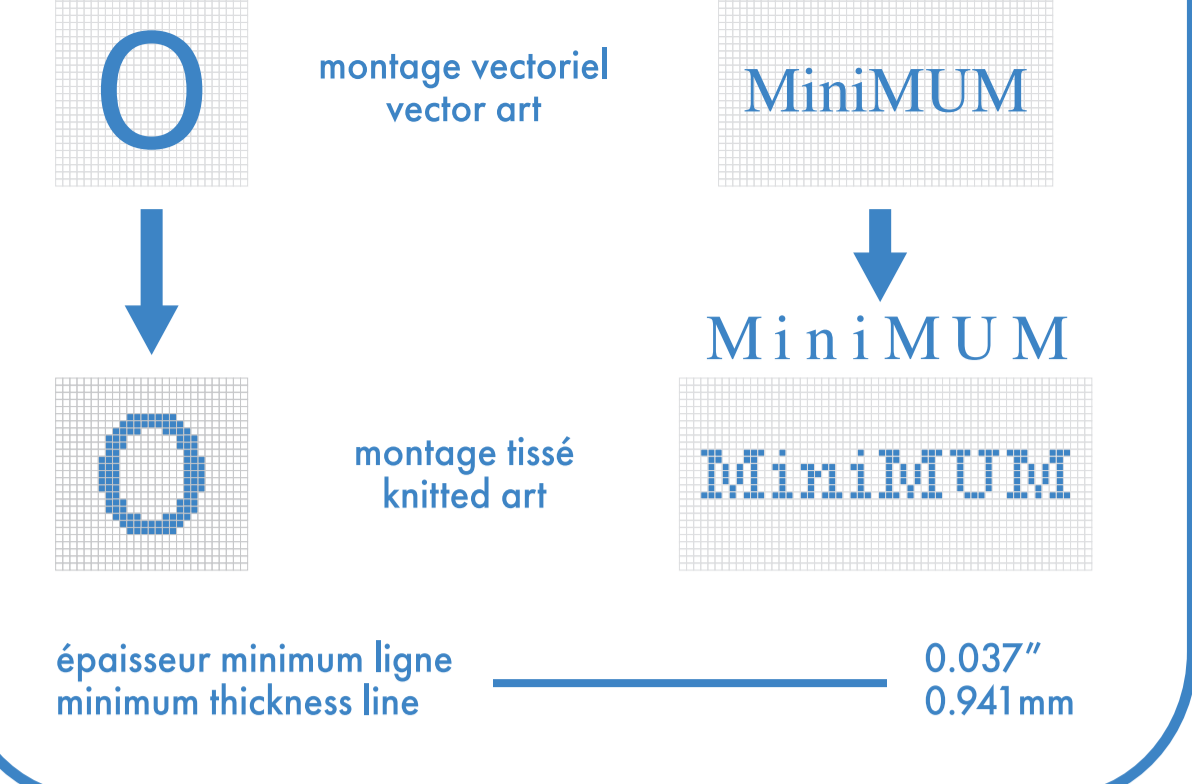

bambou deluxe

deluxe bamboo

mollet . calf

couleurs solides pour élastique, talon et orteils
only solid colors for elastic cuff, heel and toes

- : blanc
- : noir
- : pms #__
- : pms #__
- : pms #__
- : pms #__

■ bas gauche et droit identiques
left and right socks identical

□ bas gauche et droit différents
left and right socks different