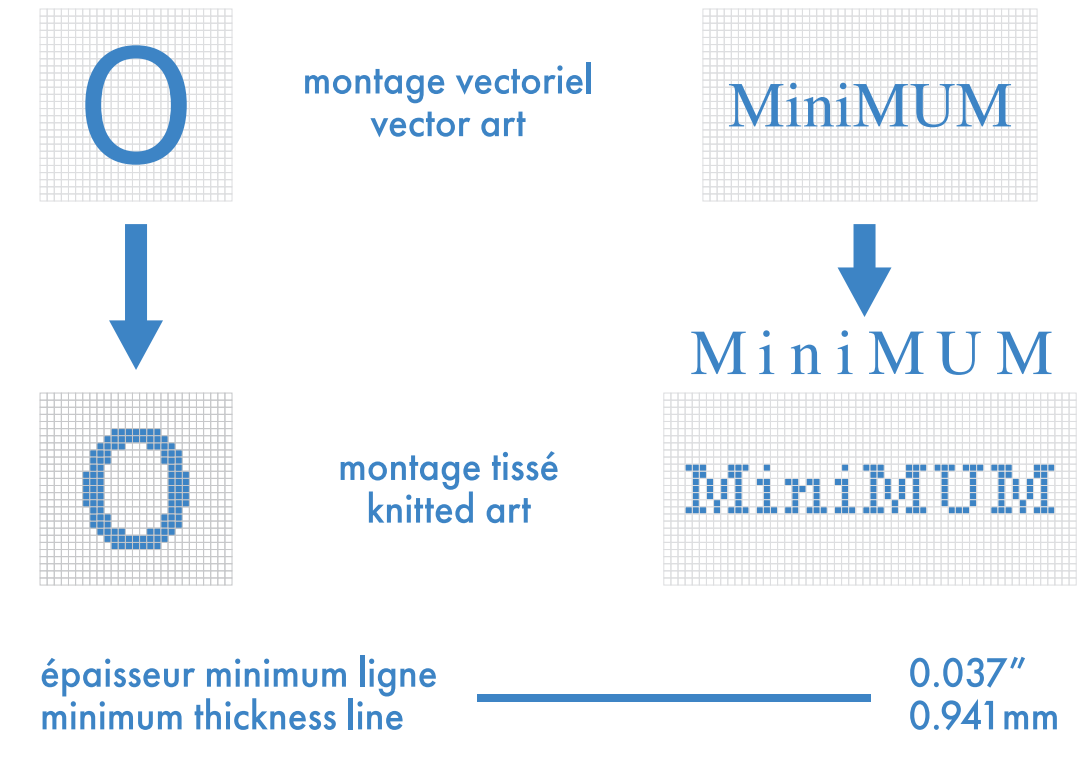

bambou deluxe

deluxe bamboo

genou . knee

- : blanc
- : pms # ___
- : pms # ___
- : pms # ___
- : pms # ___
- : pms # ___
- : pms # ___

■ bas gauche et droit identiques
left and right socks identical

□ bas gauche et droit différents
left and right socks different