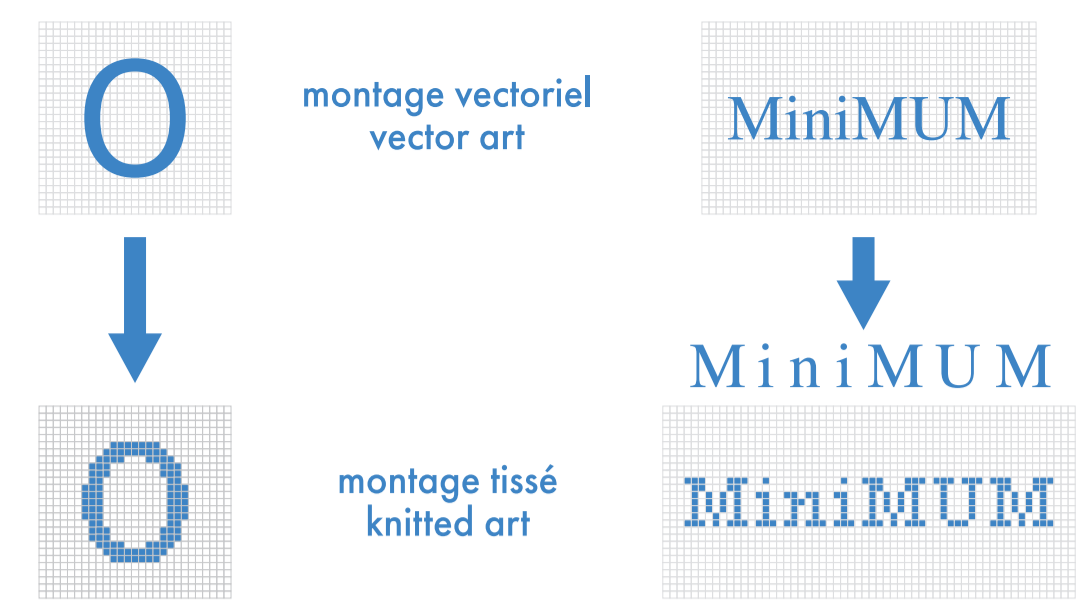

bambou deluxe deluxe bamboo

quart . quarter

épaisseur minimum ligne / minimum thickness line 0.037" / 0.941mm