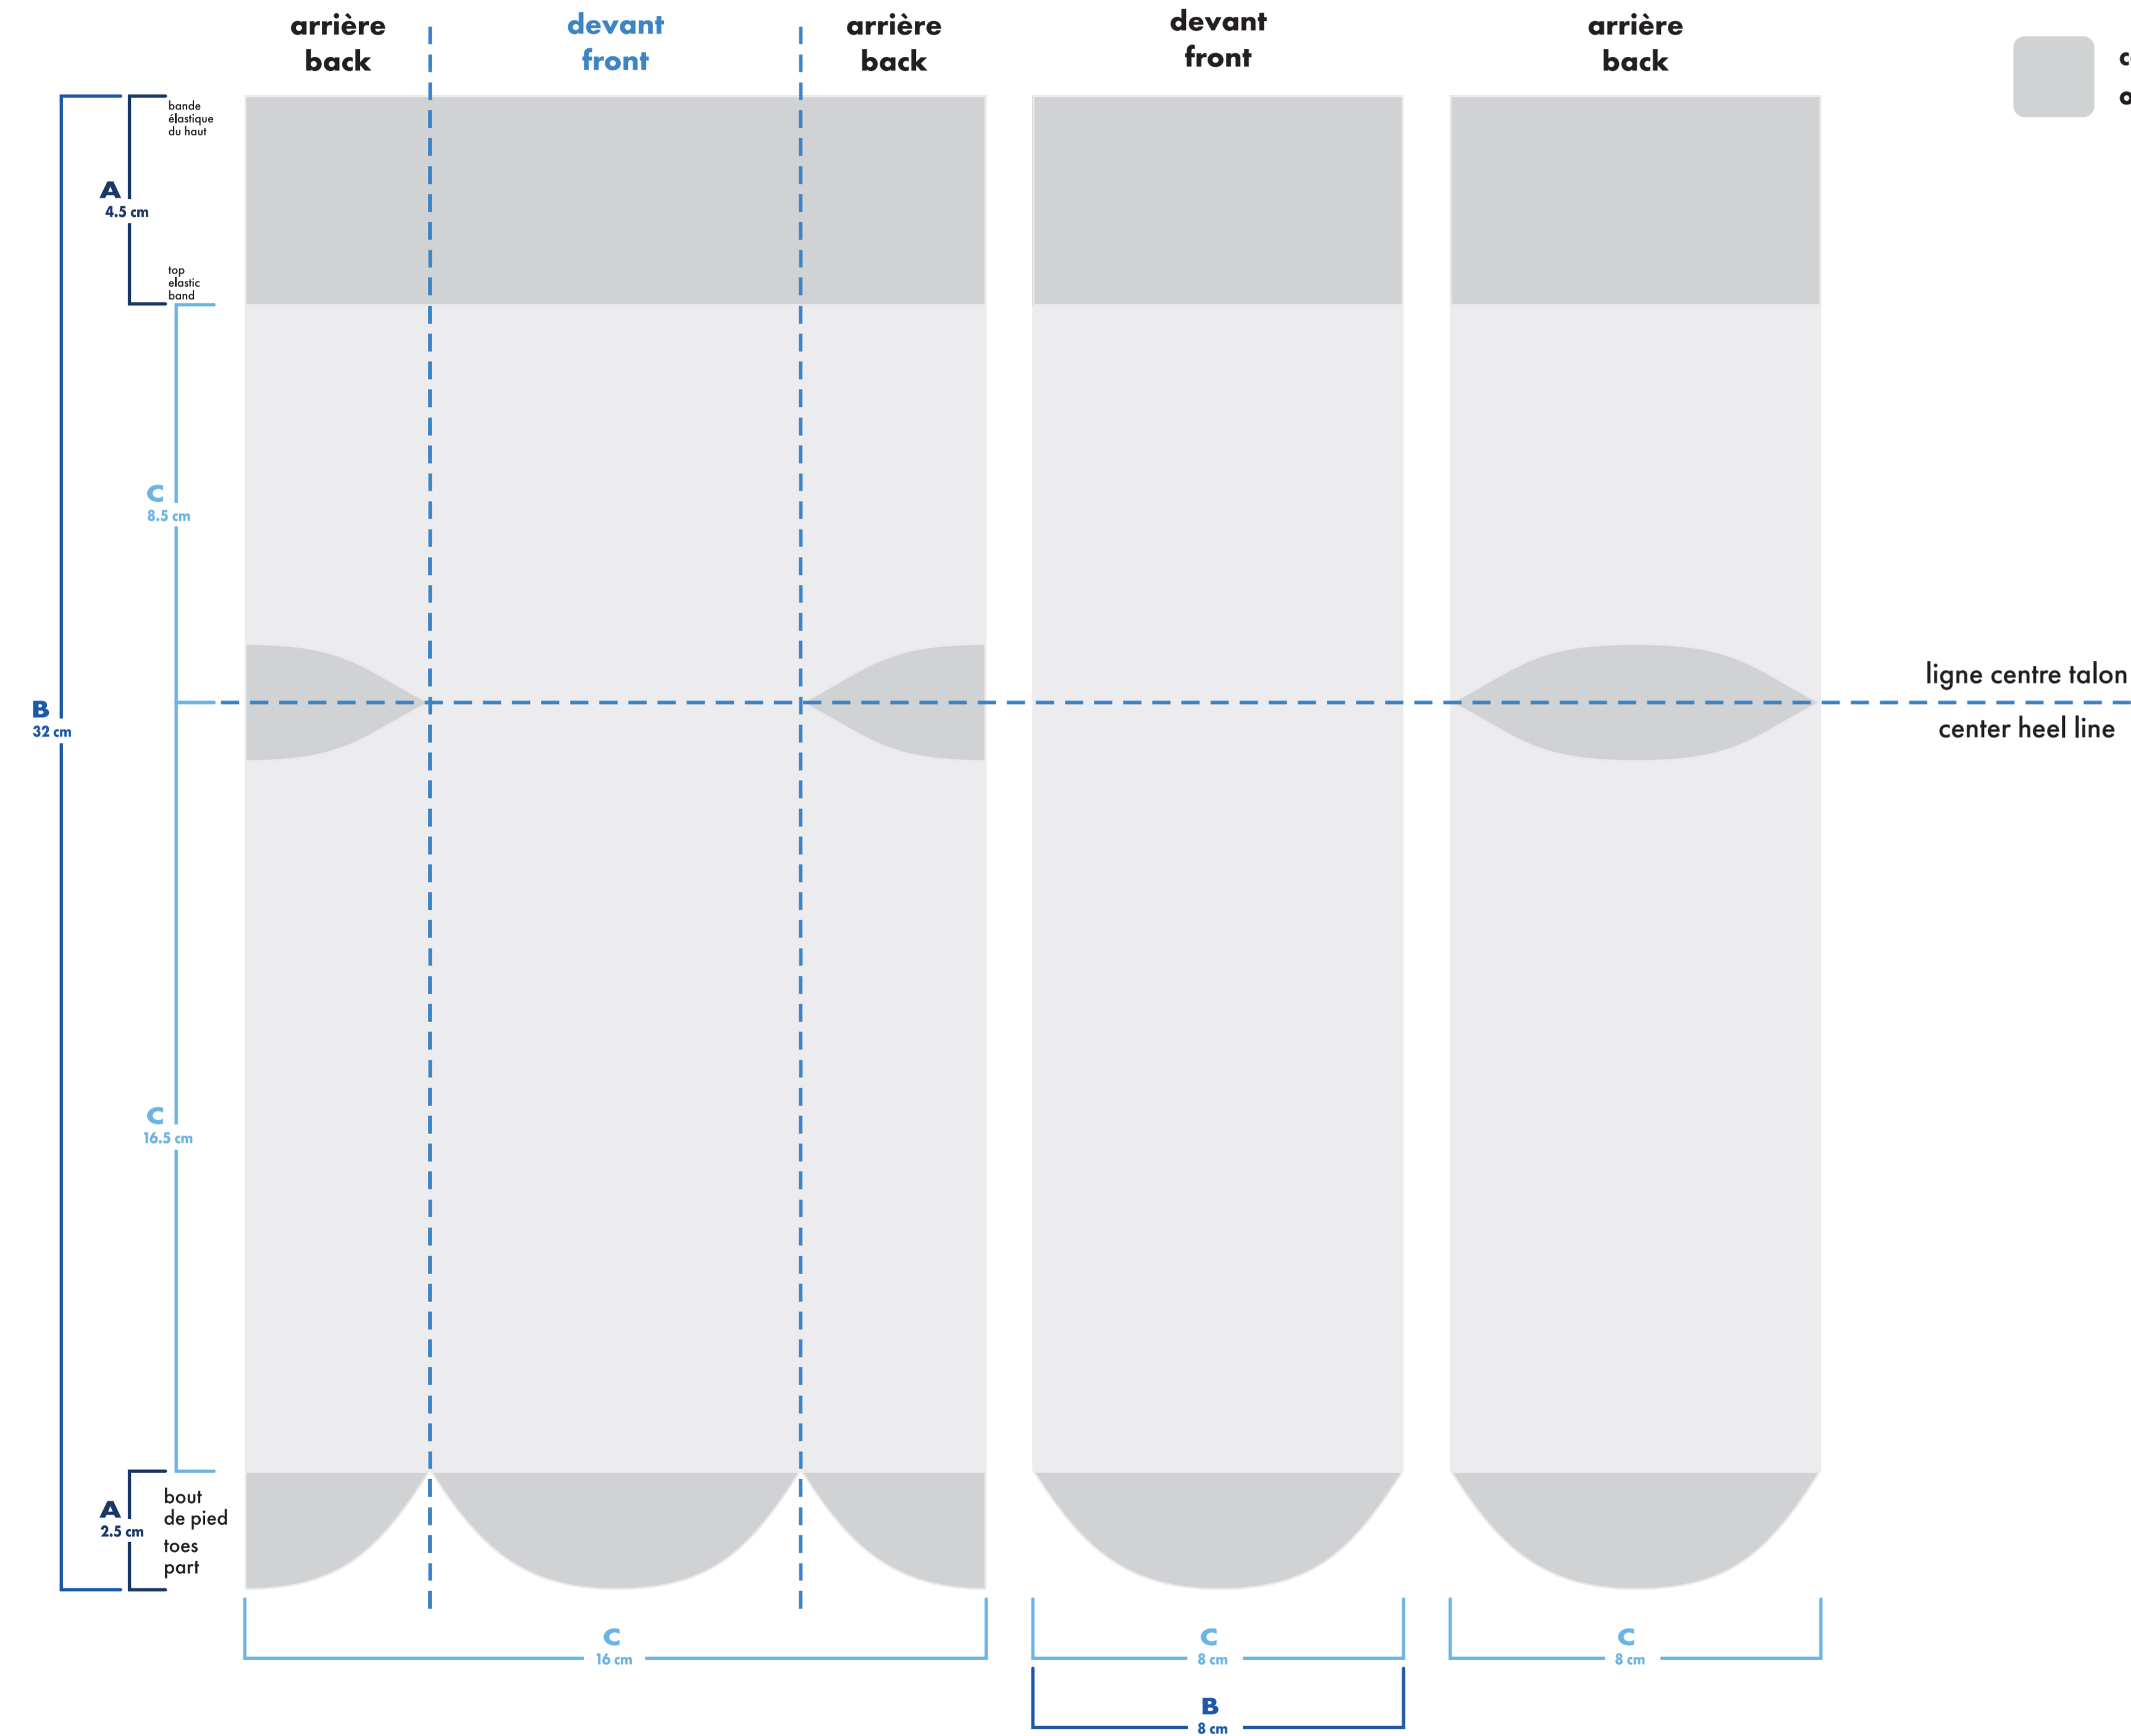

bambou deluxe

deluxe bamboo

quart . quarter

bas gauche left sock

bas droit right sock

couleurs solides pour élastique, talon et orteils
only solid colors for elastic cuff, heel and toes