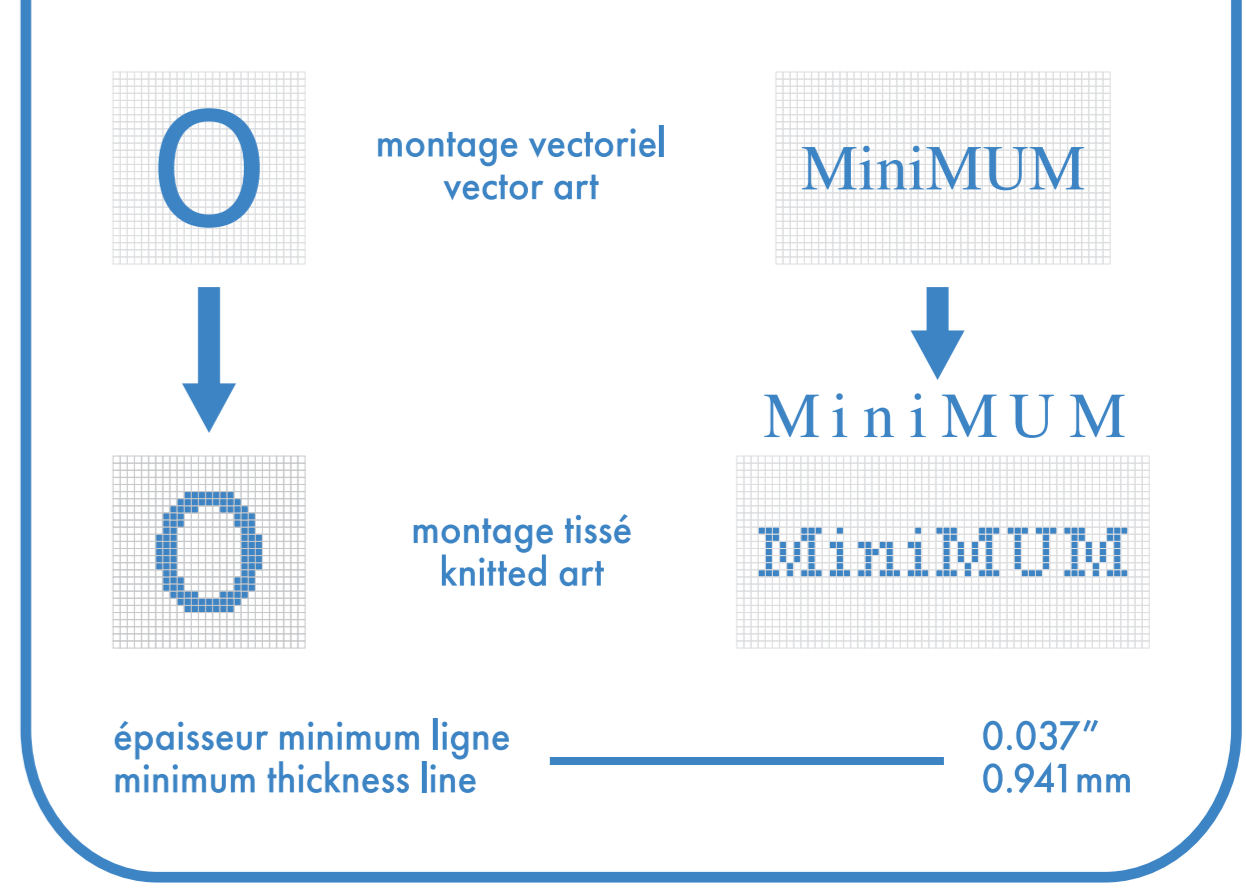

# bambou deluxe deluxe bamboo

genou . knee

bas gauche  
left sock

bas droit  
right sock

couleurs solides pour élastique, talon et orteils  
only solid colors for elastic cuff, heel and toes

couleurs solides pour élastique, talon et orteils  
only solid colors for elastic cuff, heel and toes