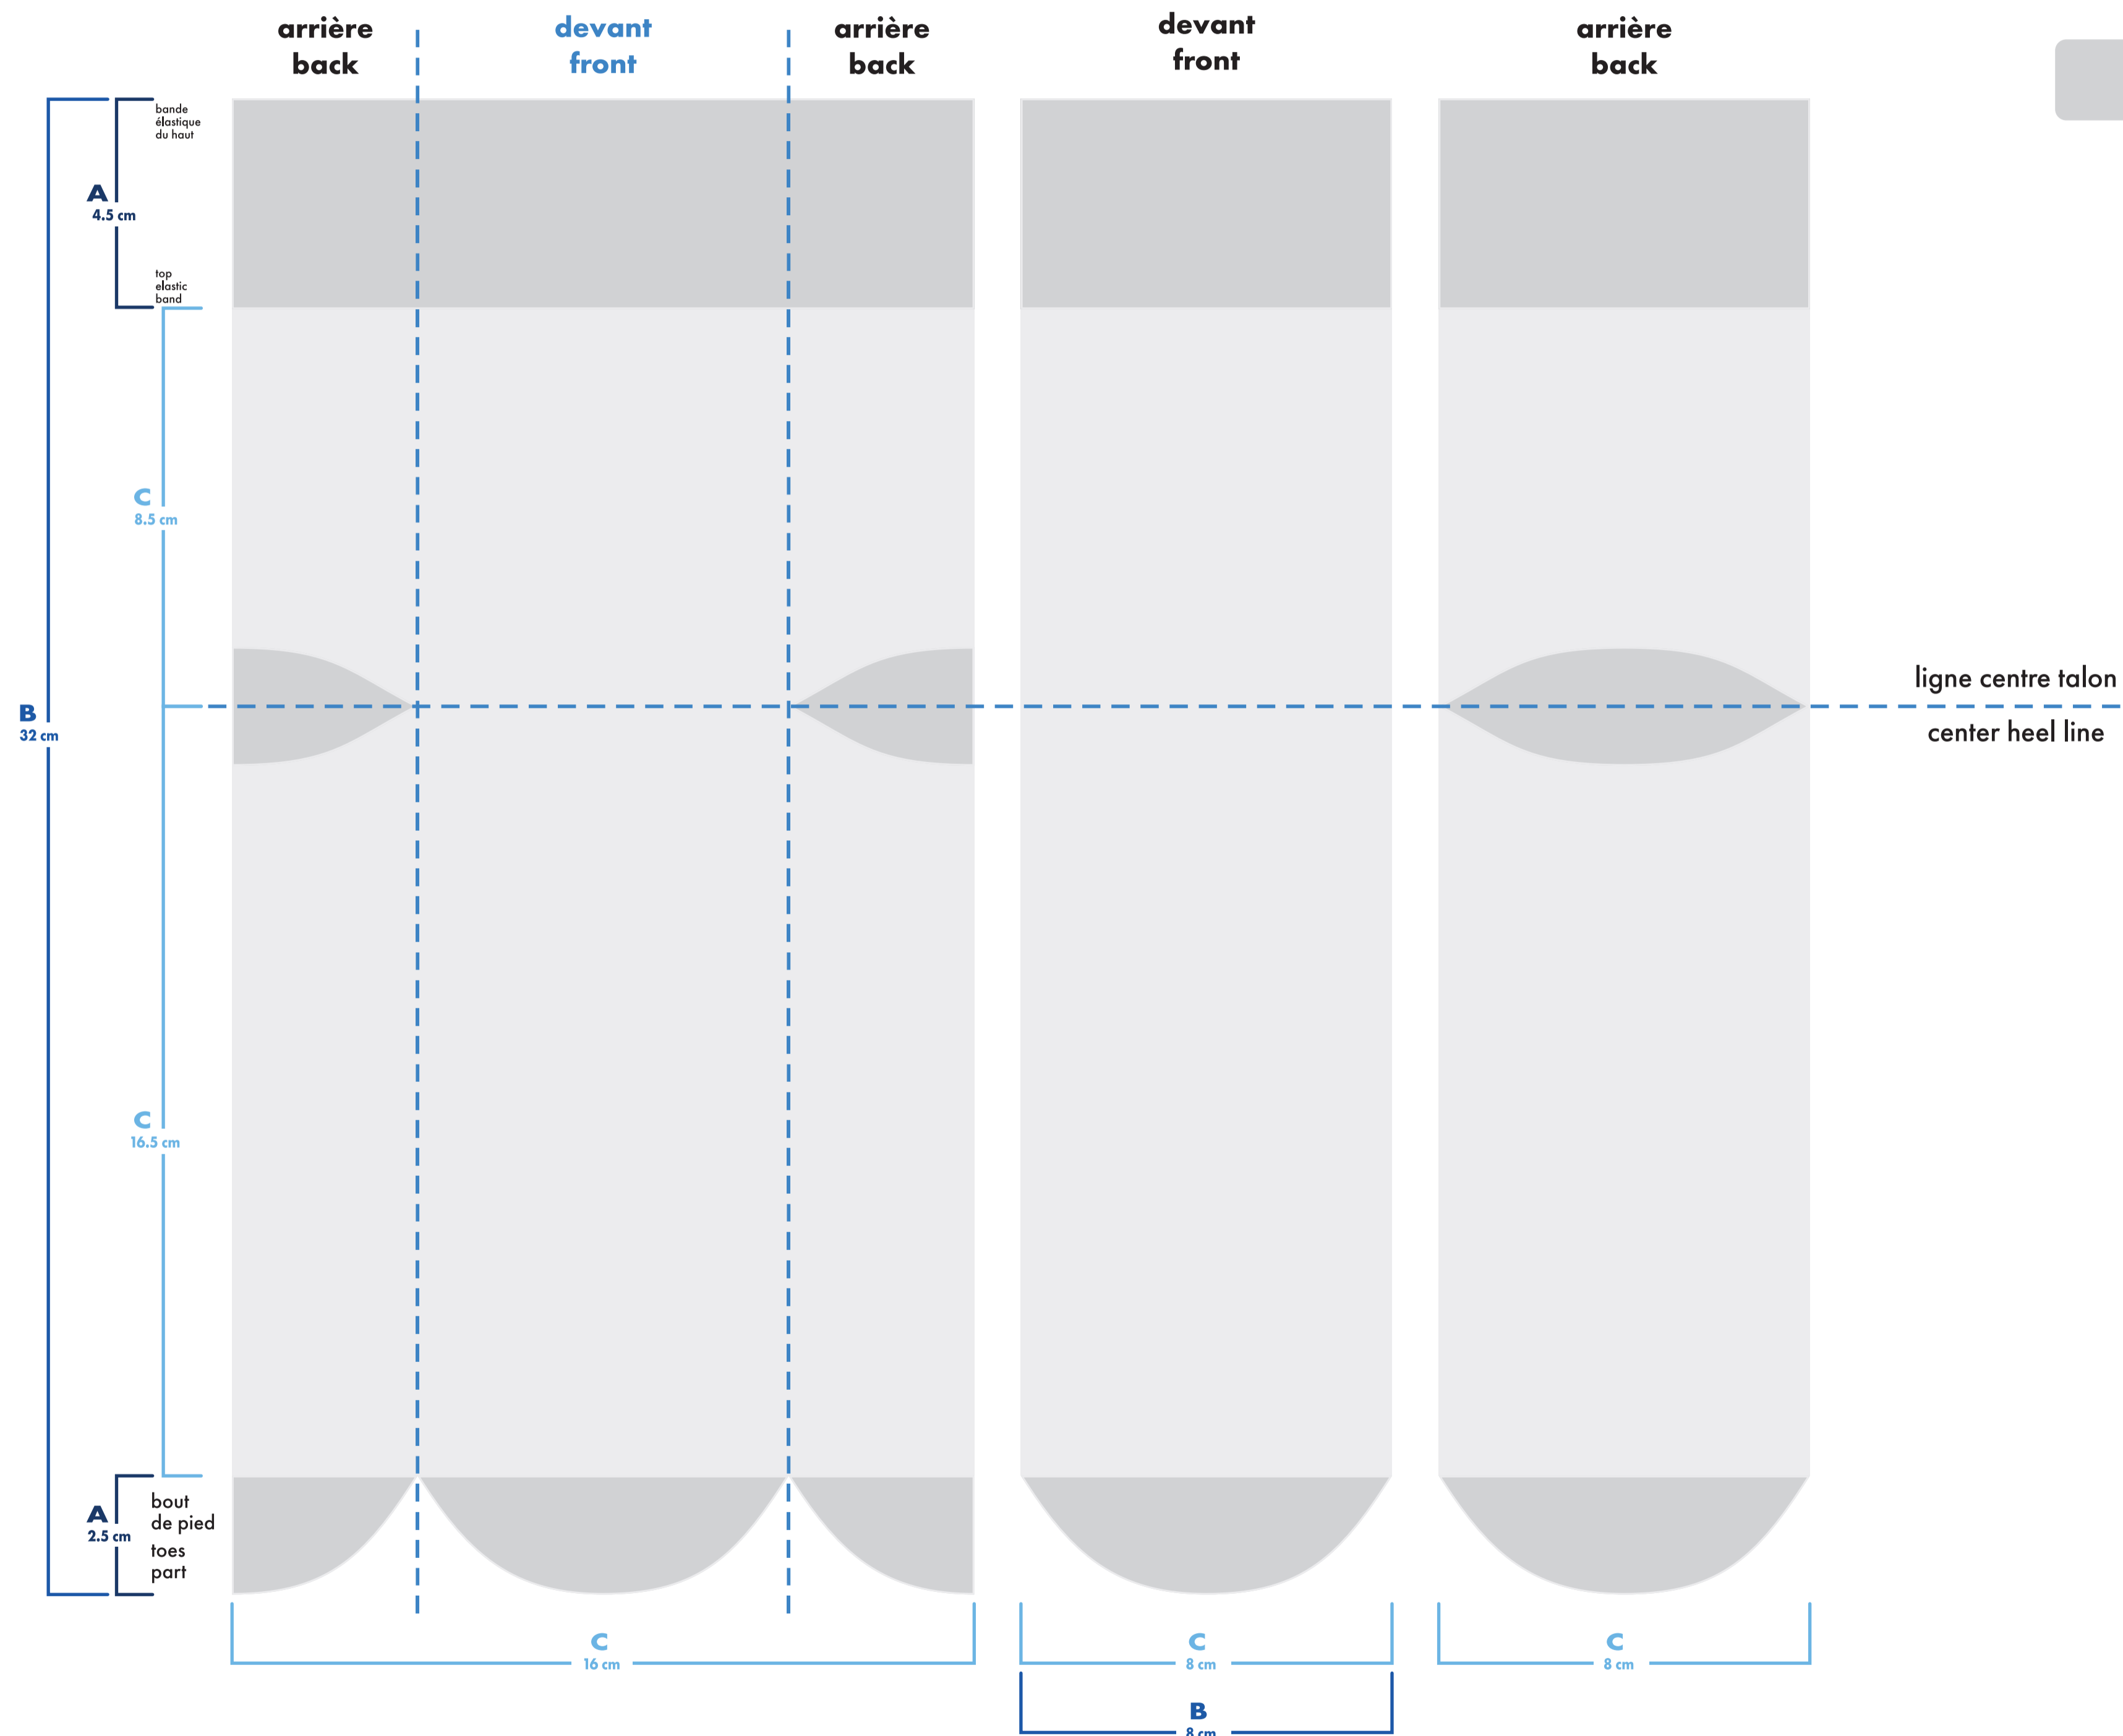

couleurs solides pour élastique, talon et orteils
only solid colors for elastic cuff, heel and toes

- : blanc
- : noir
- : pms #___
- : pms #___
- : pms #___
- : pms #___

■ bas gauche et droit identiques
left and right socks identical

□ bas gauche et droit différents
left and right socks different