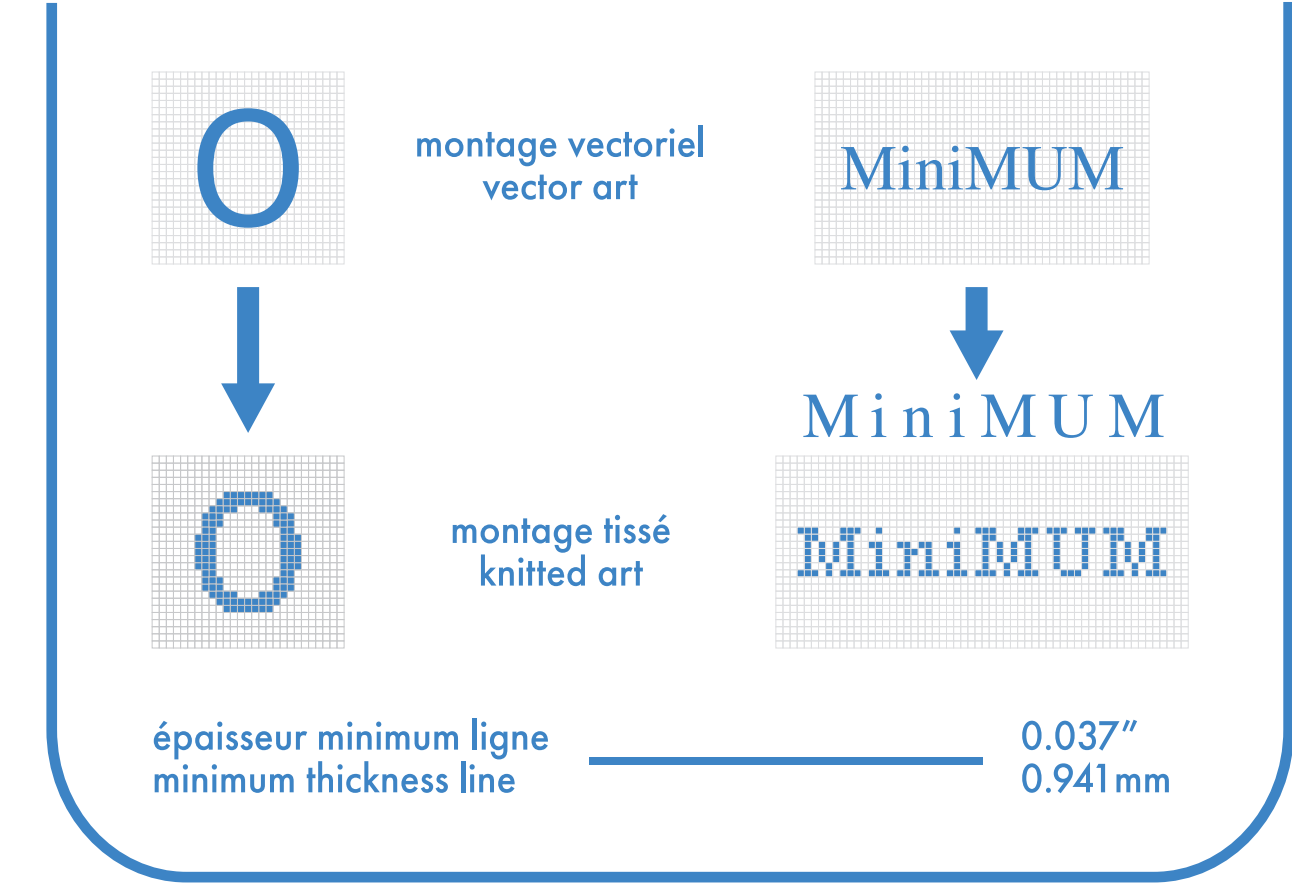

bambou deluxe deluxe bamboo

mollet . calf

couleurs solides pour élastique, talon et orteils
only solid colors for elastic cuff, heel and toes

- : blanc
- : noir
- : pms #__
- : pms #__
- : pms #__
- : pms #__

■ bas gauche et droit identiques
left and right socks identical

□ bas gauche et droit différents
left and right socks different