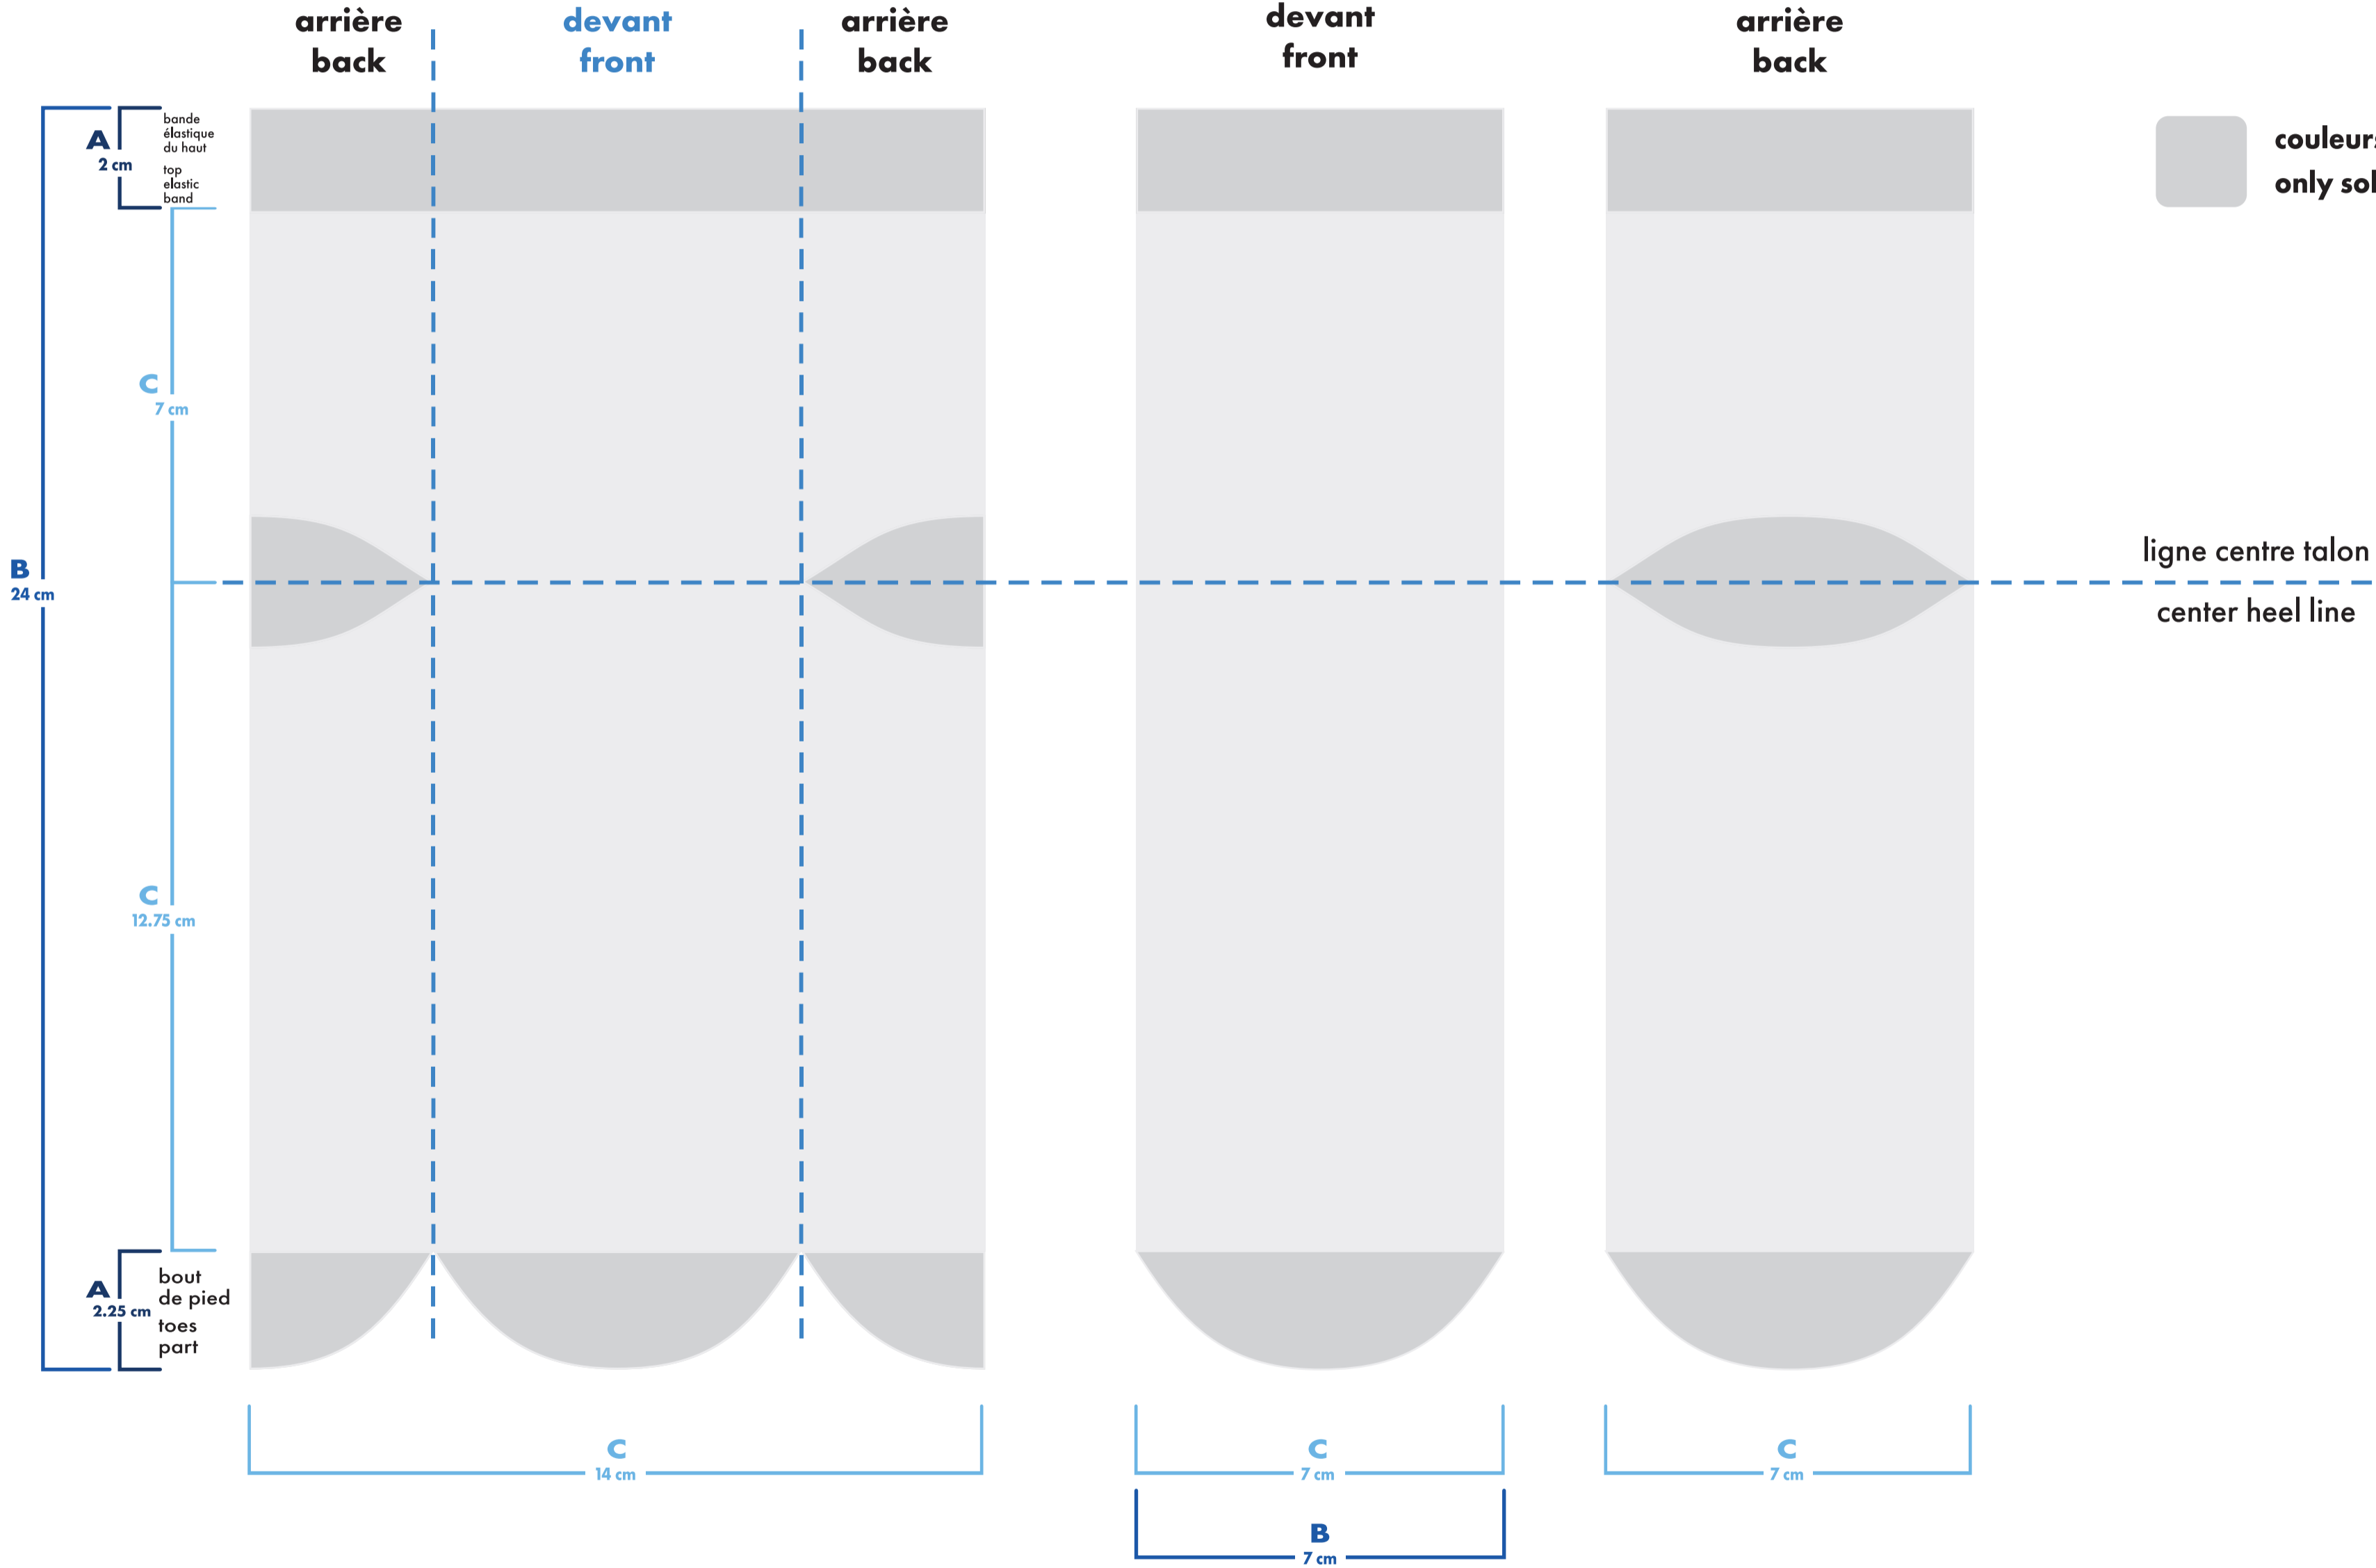

bambou deluxe deluxe bamboo

quart . quarter

couleurs solides pour élastique, talon et orteils
only solid colors for elastic cuff, heel and toes

- : blanc
- : noir
- : pms #___
- : pms #___
- : pms #___
- : pms #___

bas gauche et droit identiques
left and right socks identical

bas gauche et droit différents
left and right socks different