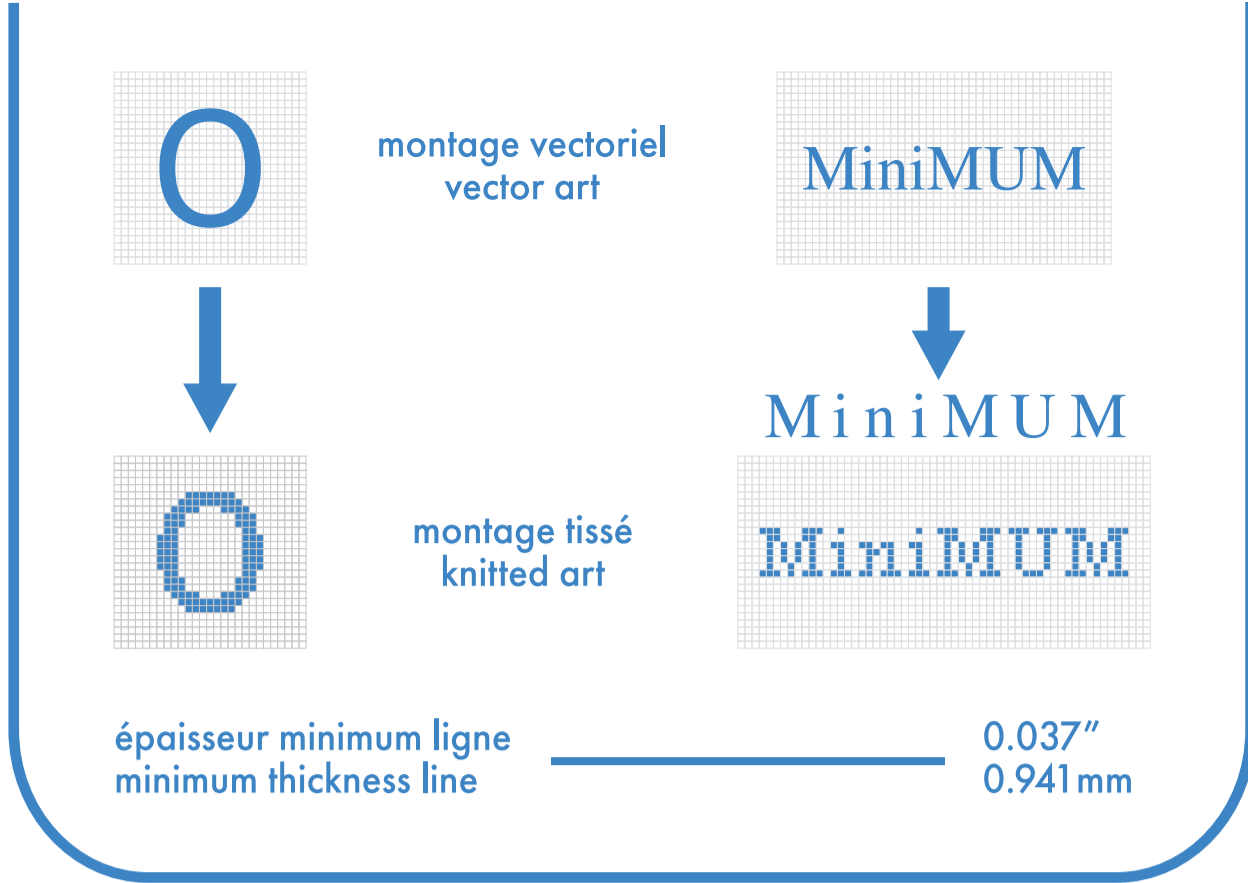

bambou deluxe deluxe bamboo

quart . quarter

couleurs solides pour élastique, talon et orteils
only solid colors for elastic cuff, heel and toes

- : blanc
- : noir
- : pms #___
- : pms #___
- : pms #___
- : pms #___

bas gauche et droit identiques
left and right socks identical

bas gauche et droit différents
left and right socks different