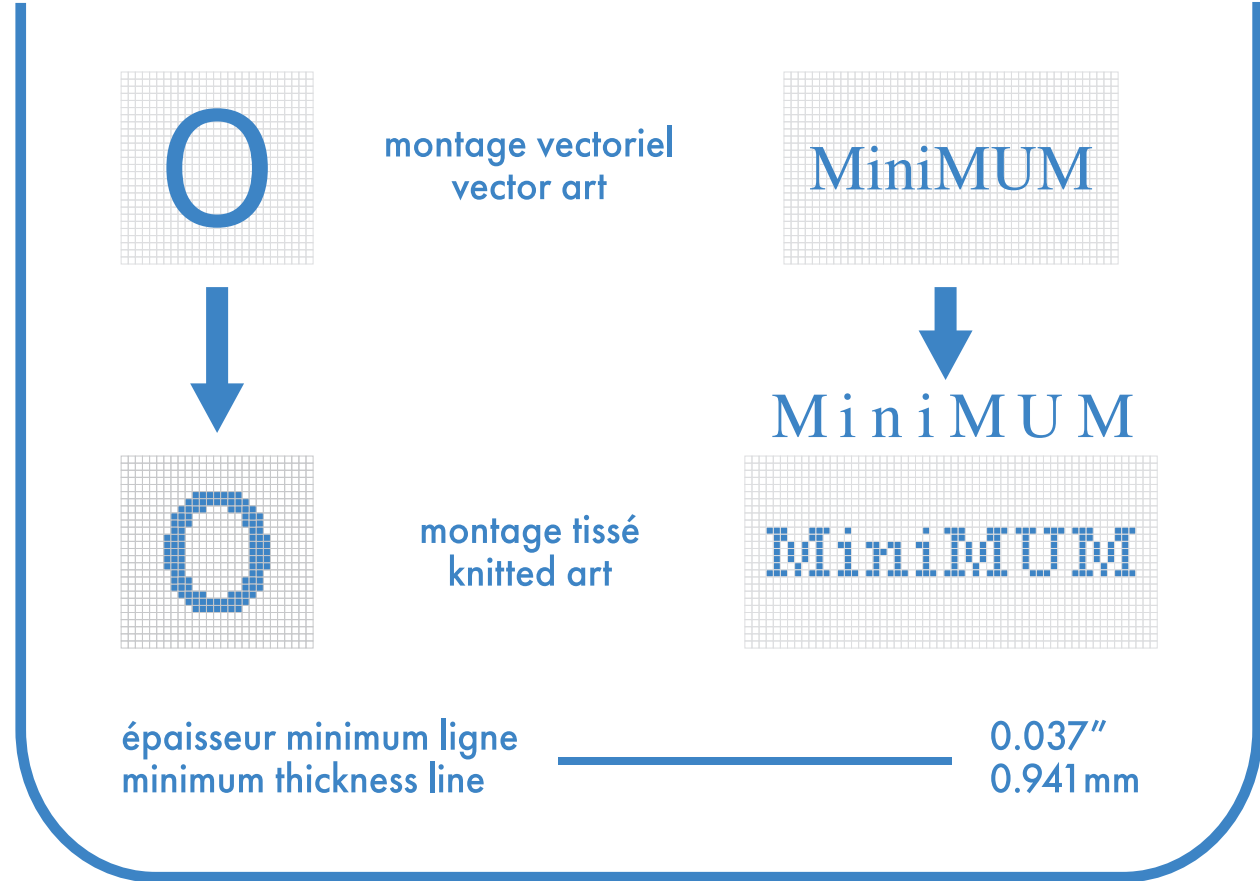

bambou deluxe

deluxe bamboo

genou . knee

couleurs solides pour élastique, talon et orteils
only solid colors for elastic cuff, heel and toes

- : blanc
- : noir
- : pms #__
- : pms #__
- : pms #__
- : pms #__

bas gauche et droit identiques
left and right socks identical

bas gauche et droit différents
left and right socks different