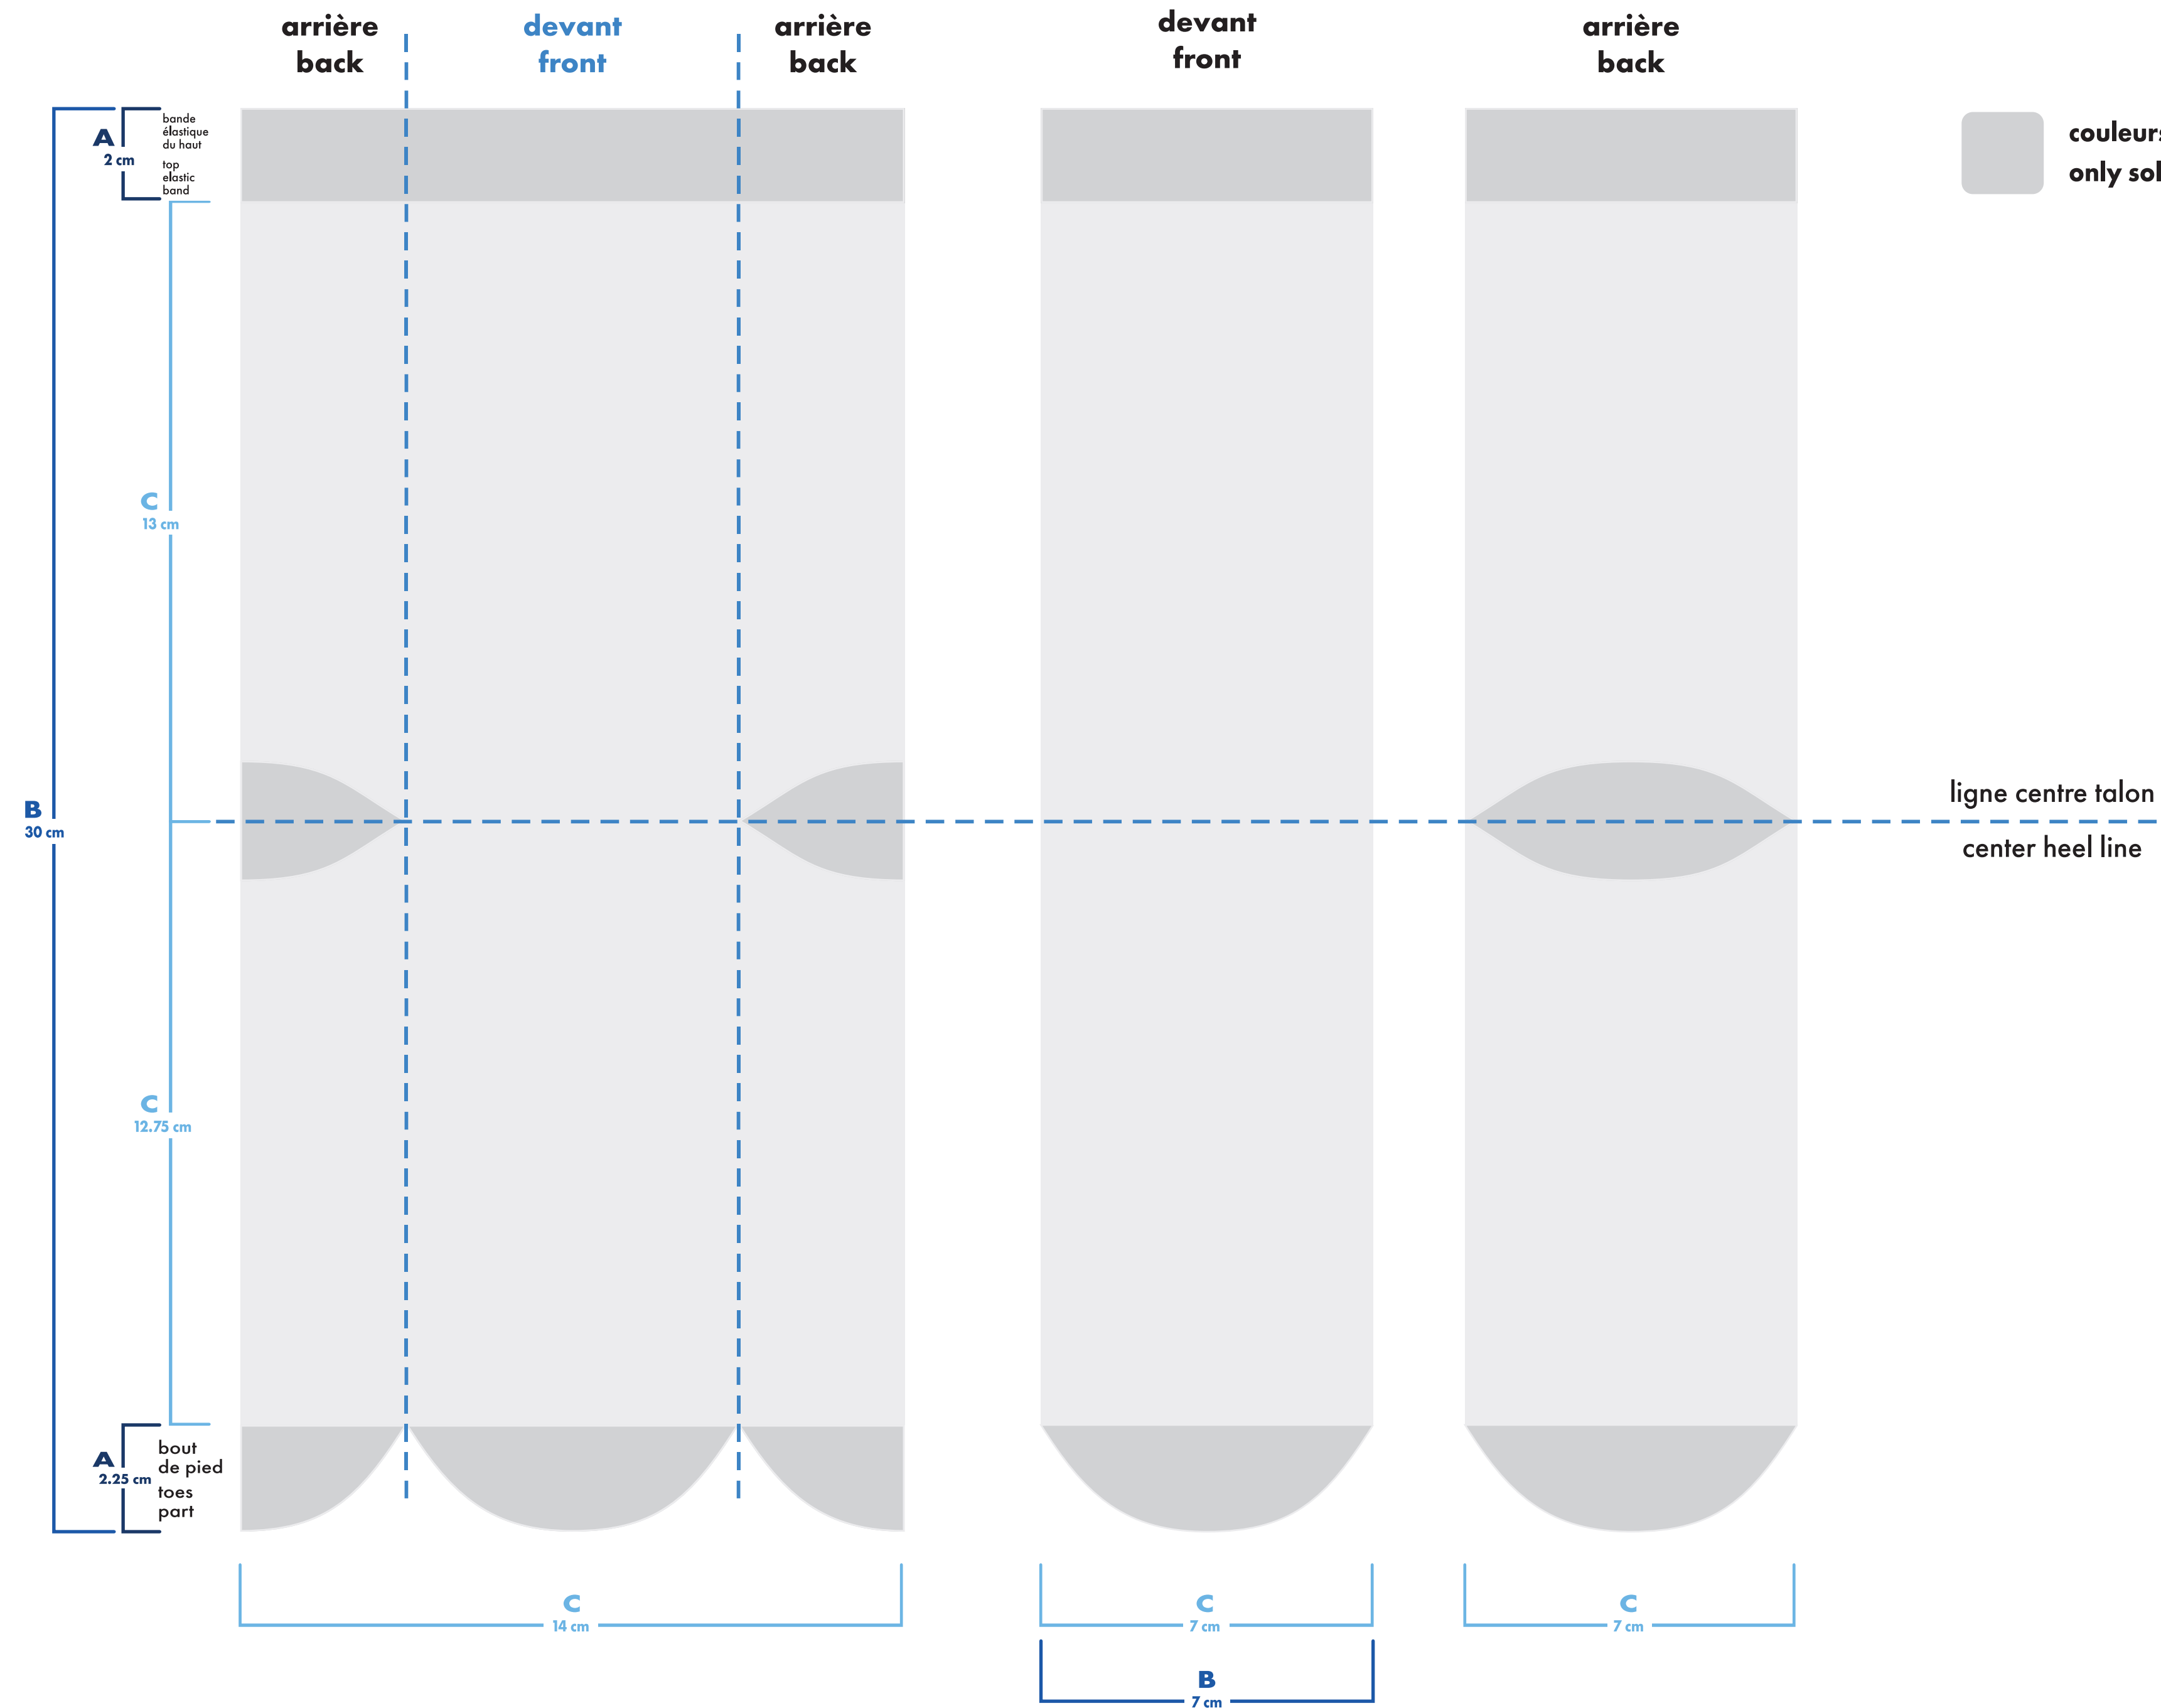

bambou deluxe deluxe bamboo

mollet . calf

couleurs solides pour élastique, talon et orteils
only solid colors for elastic cuff, heel and toes

- : blanc
- : noir
- : pms #__
- : pms #__
- : pms #__
- : pms #__

■ bas gauche et droit identiques
left and right socks identical

□ bas gauche et droit différents
left and right socks different