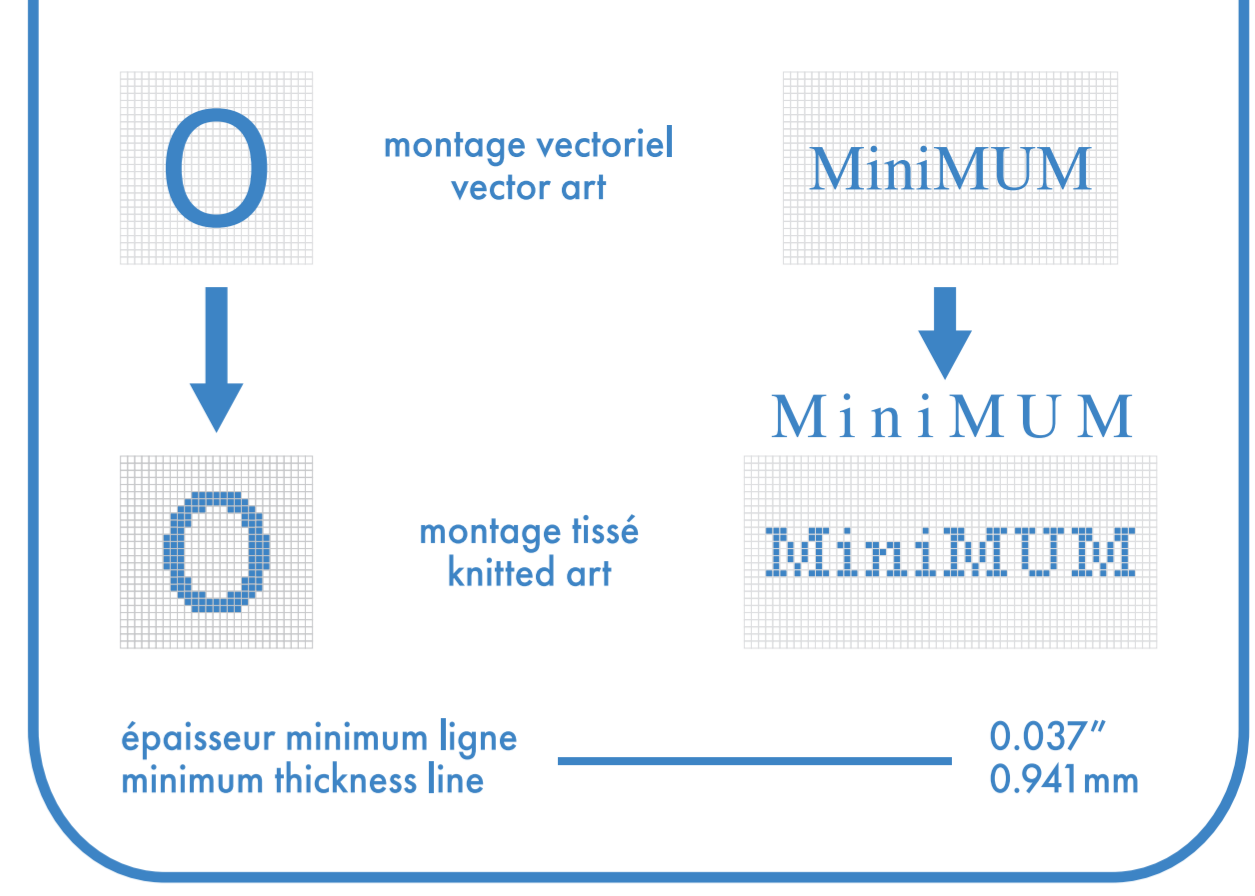

bambou deluxe

deluxe bamboo

genou . knee

bas gauche

left sock

bas droit

right sock

couleurs solides pour élastique, talon et orteils
only solid colors for elastic cuff, heel and toes