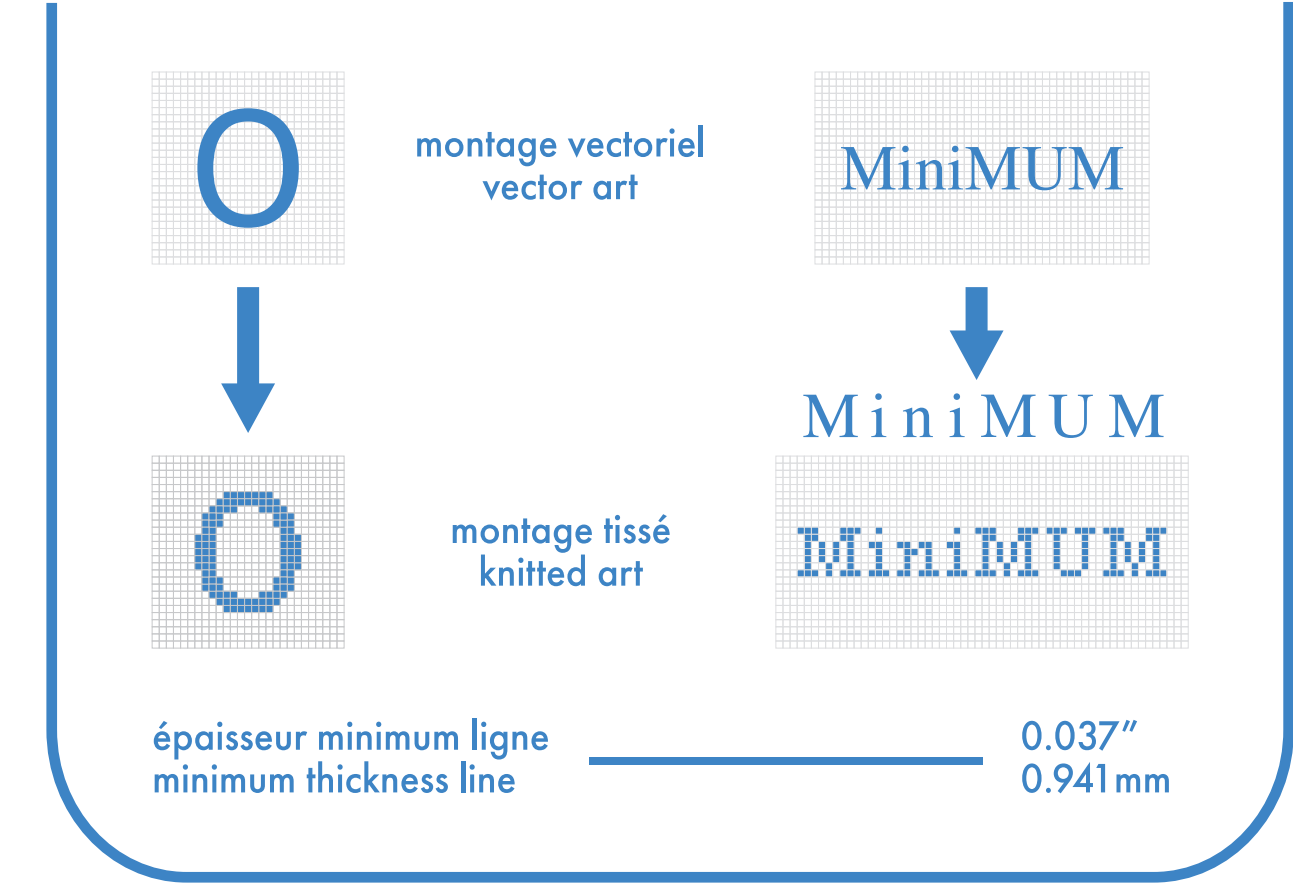

bambou deluxe deluxe bamboo

mollet . calf

couleurs solides pour élastique, talon et orteils
only solid colors for elastic cuff, heel and toes

- : blanc
- : noir
- : pms #__
- : pms #__
- : pms #__
- : pms #__

■ bas gauche et droit identiques
left and right socks identical

□ bas gauche et droit différents
left and right socks different