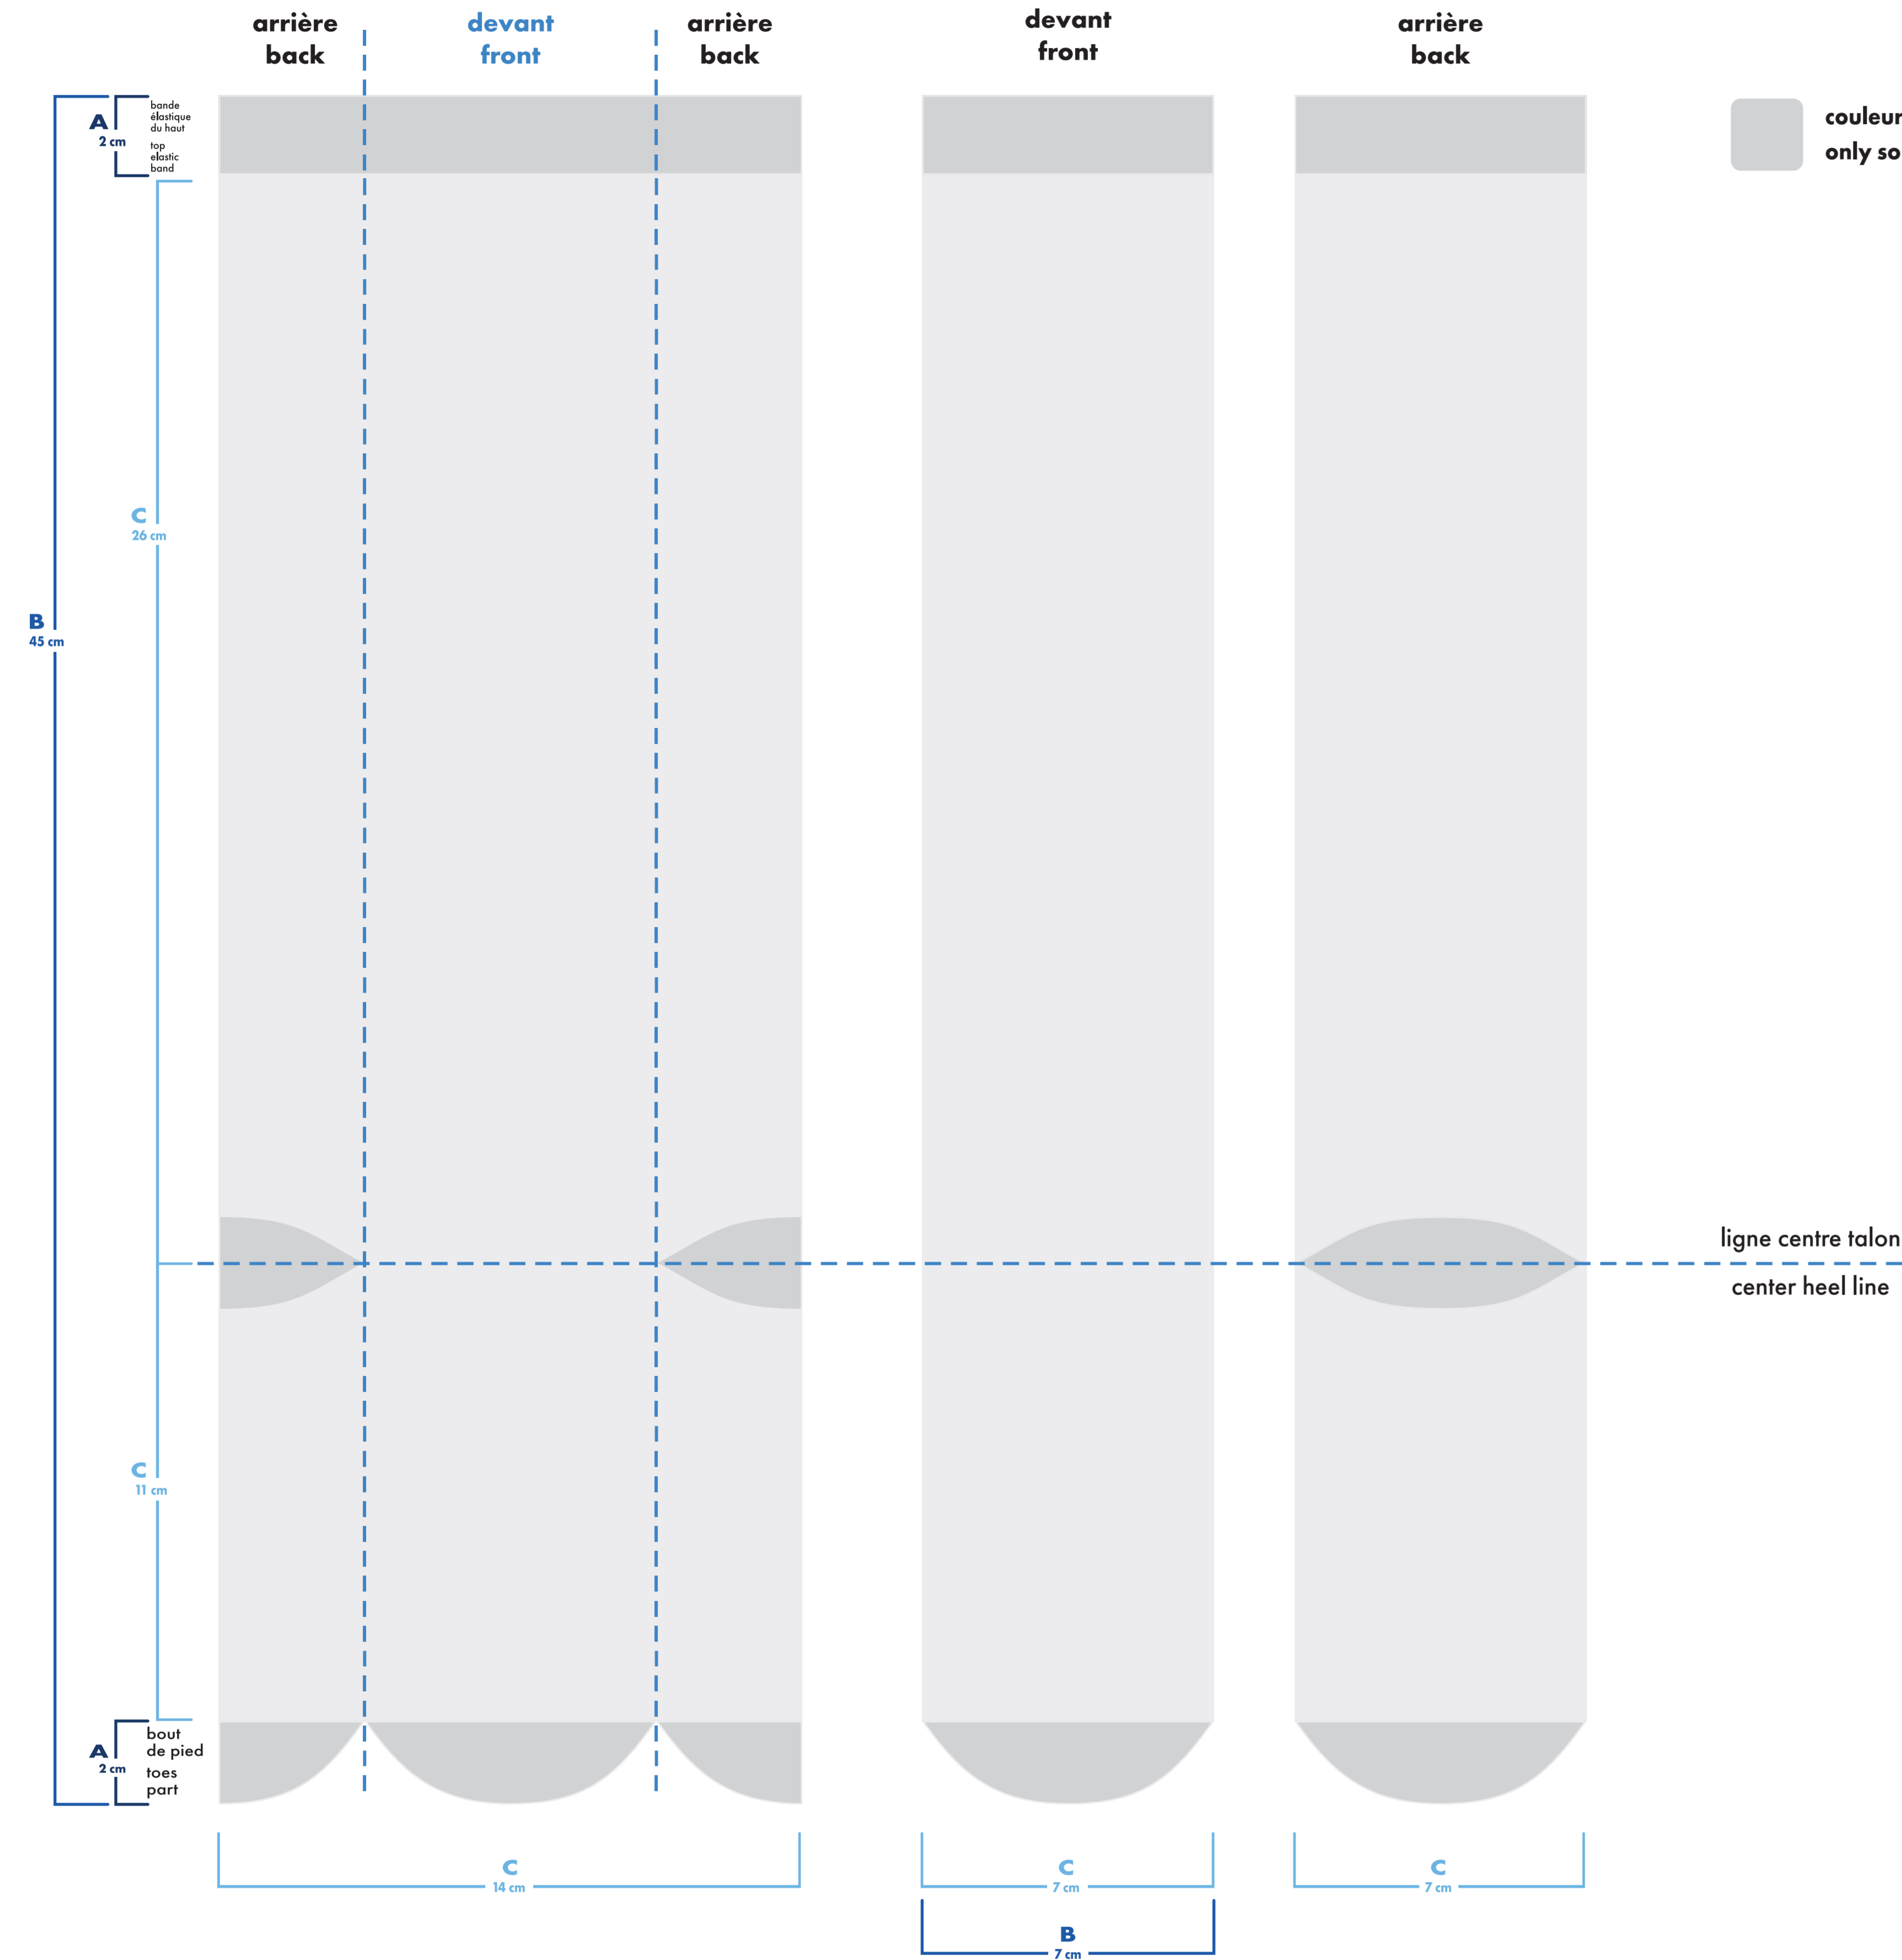

bambou deluxe

deluxe bamboo

genou . knee

bas gauche

left sock

bas droit

right sock

couleurs solides pour élastique, talon et orteils
only solid colors for elastic cuff, heel and toes

couleurs solides pour élastique, talon et orteils
only solid colors for elastic cuff, heel and toes

- : blanc
- : noir
- : pms #__
- : pms #__

- bas gauche et droit identiques
  left and right socks identical
- bas gauche et droit différents
  left and right socks different