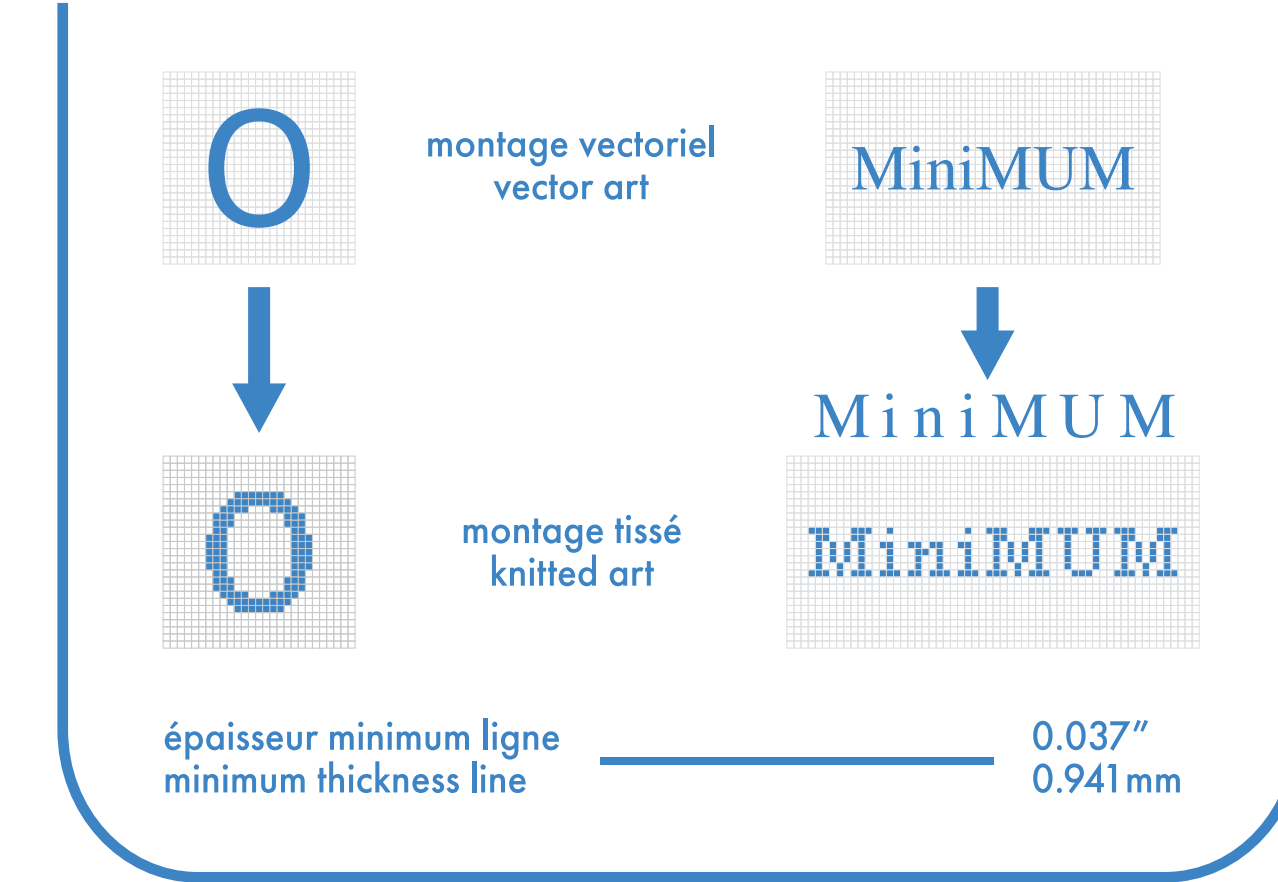

bambou deluxe

deluxe bamboo

cheville . ankle

- : blanc
- : noir
- : pms #__
- : pms #__
- : pms #__
- : pms #__

■ bas gauche et droit identiques
left and right socks identical

□ bas gauche et droit différents
left and right socks different

bambou deluxe

deluxe bamboo

cheville . ankle

bas gauche

left sock

bas droit

right sock

couleurs solides pour élastique, talon et orteils
only solid colors for elastic cuff, heel and toes

montage vectoriel
vector art

MiniMUM

montage tissé
knitted art

MiniMUM

MiniMUM

épaisseur minimum ligne
minimum thickness line

0.037"
0.941 mm

bambou deluxe deluxe bamboo