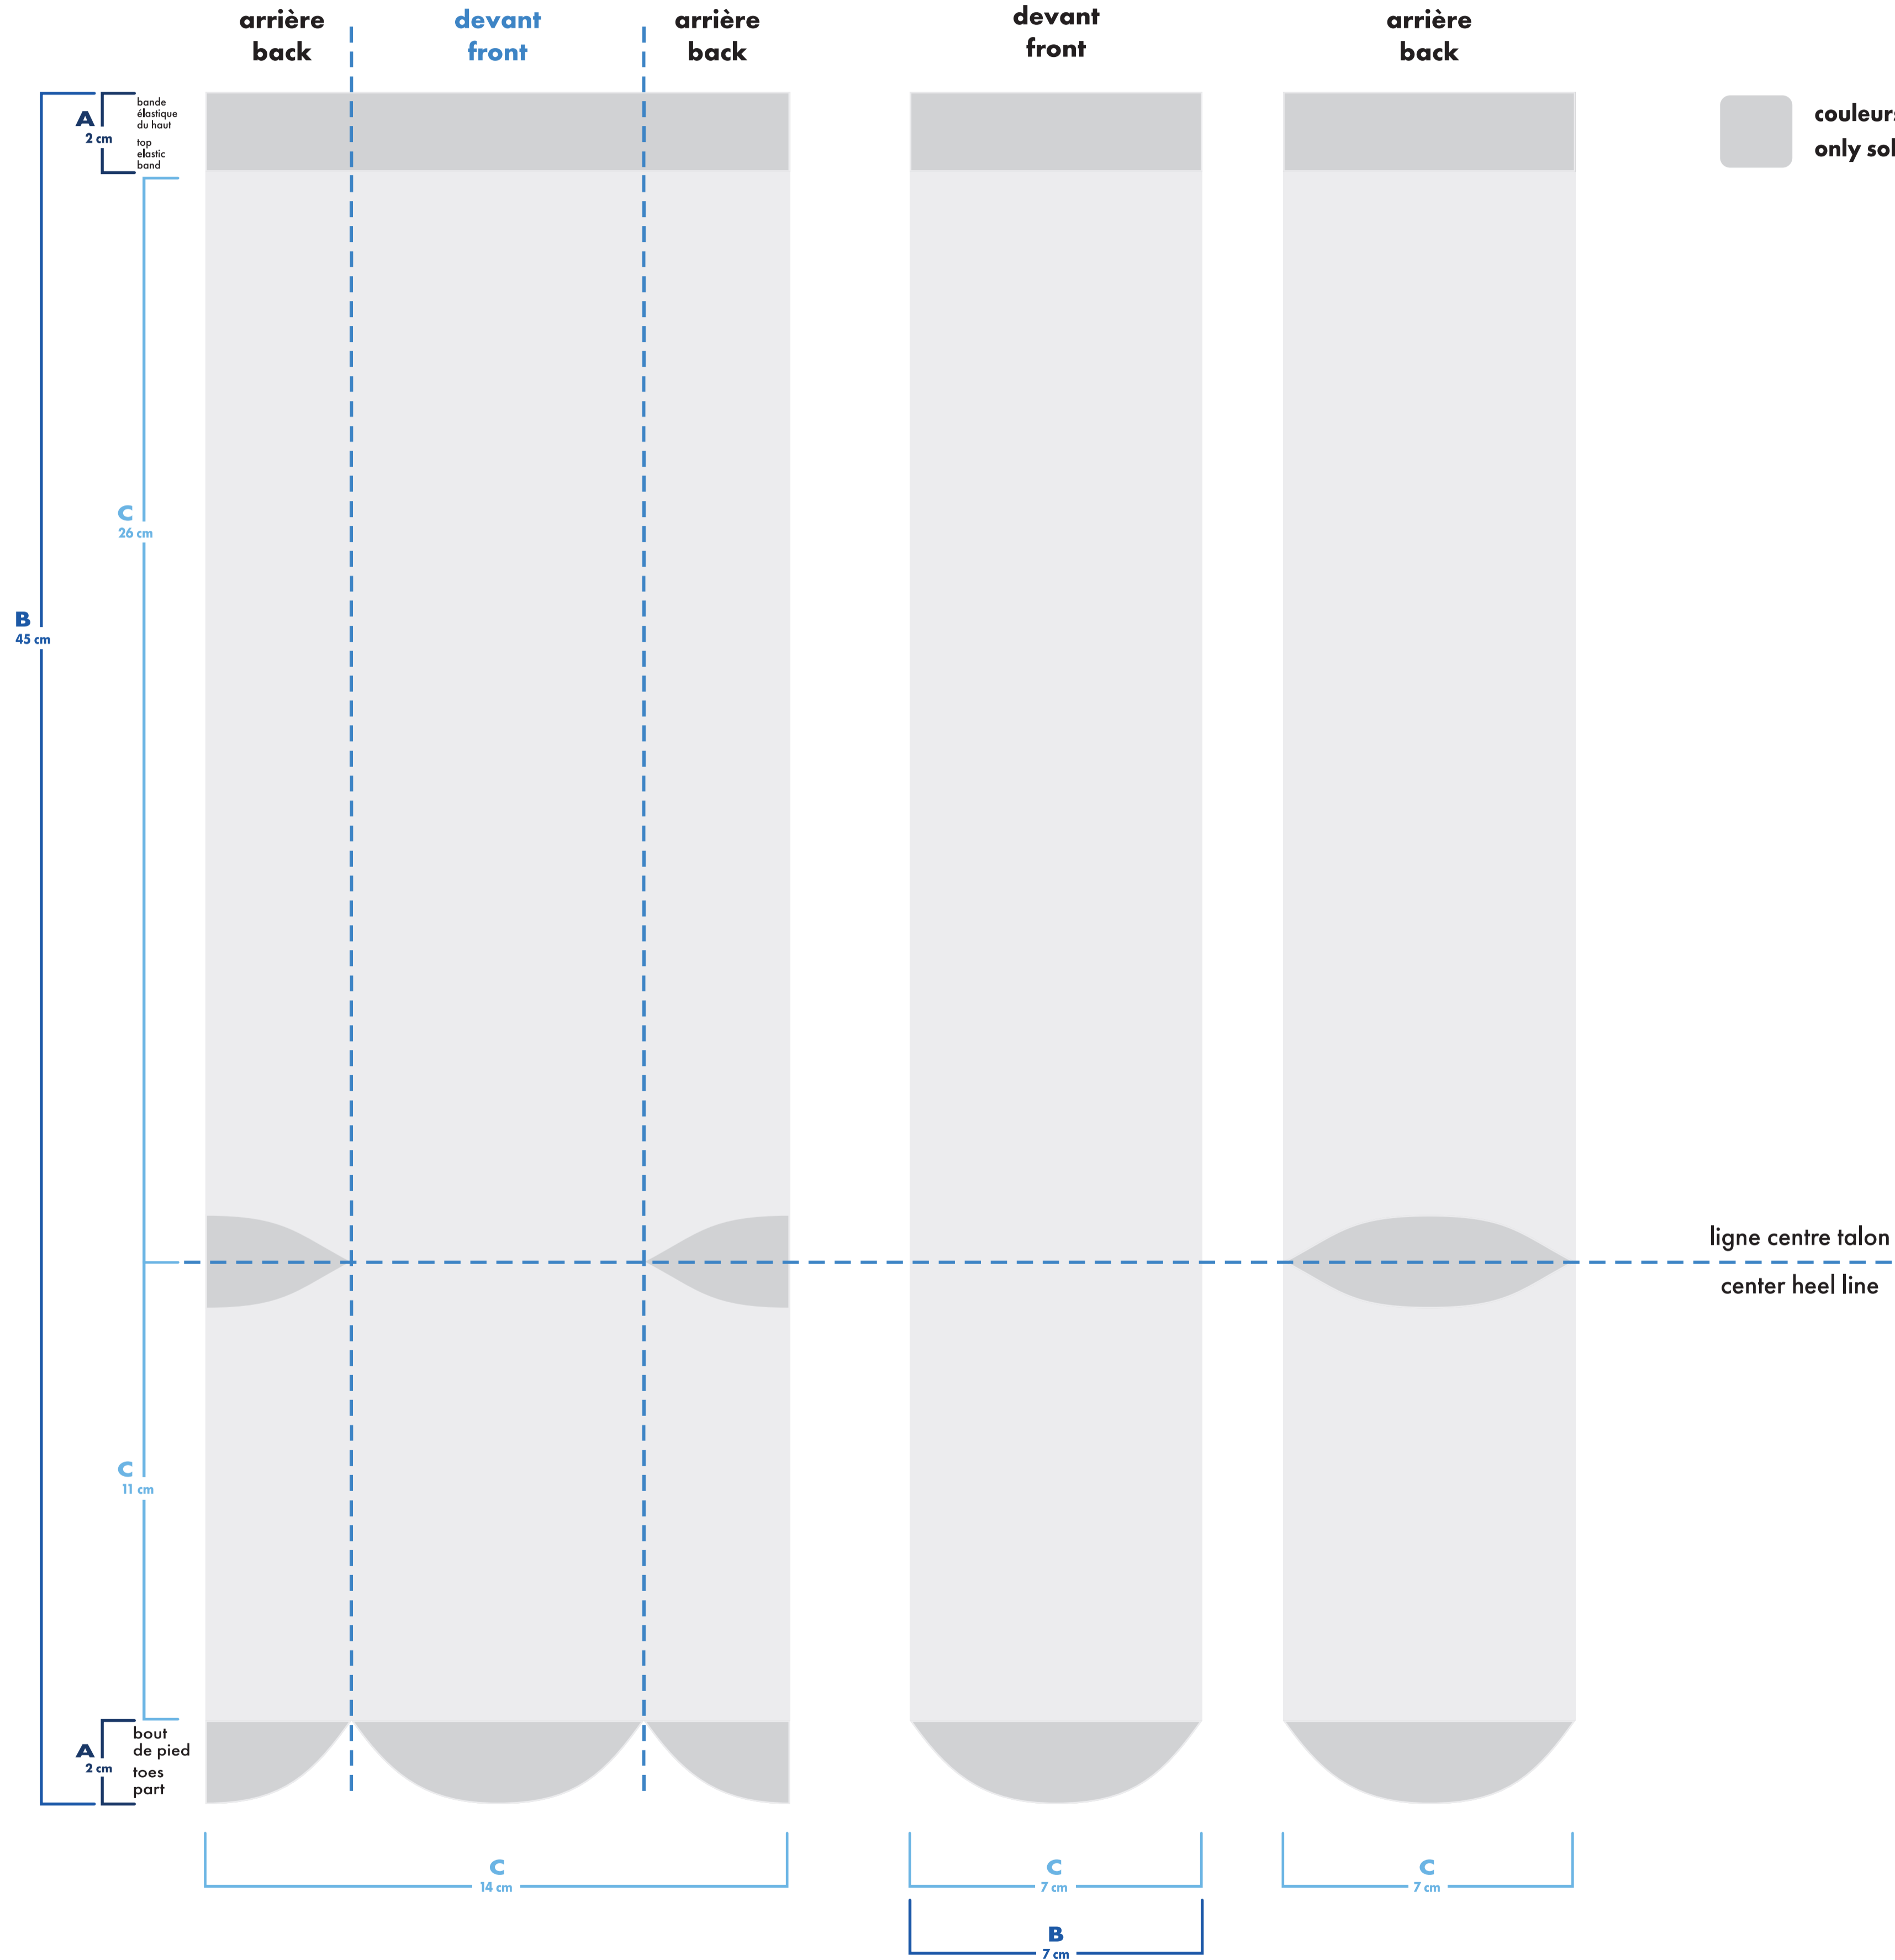

bambou deluxe deluxe bamboo

genou . knee

couleurs solides pour élastique, talon et orteils
only solid colors for elastic cuff, heel and toes

- : blanc
- : noir
- : pms #__
- : pms #__
- : pms #__
- bas gauche et droit identiques
  left and right socks identical
- bas gauche et droit différents
  left and right socks different