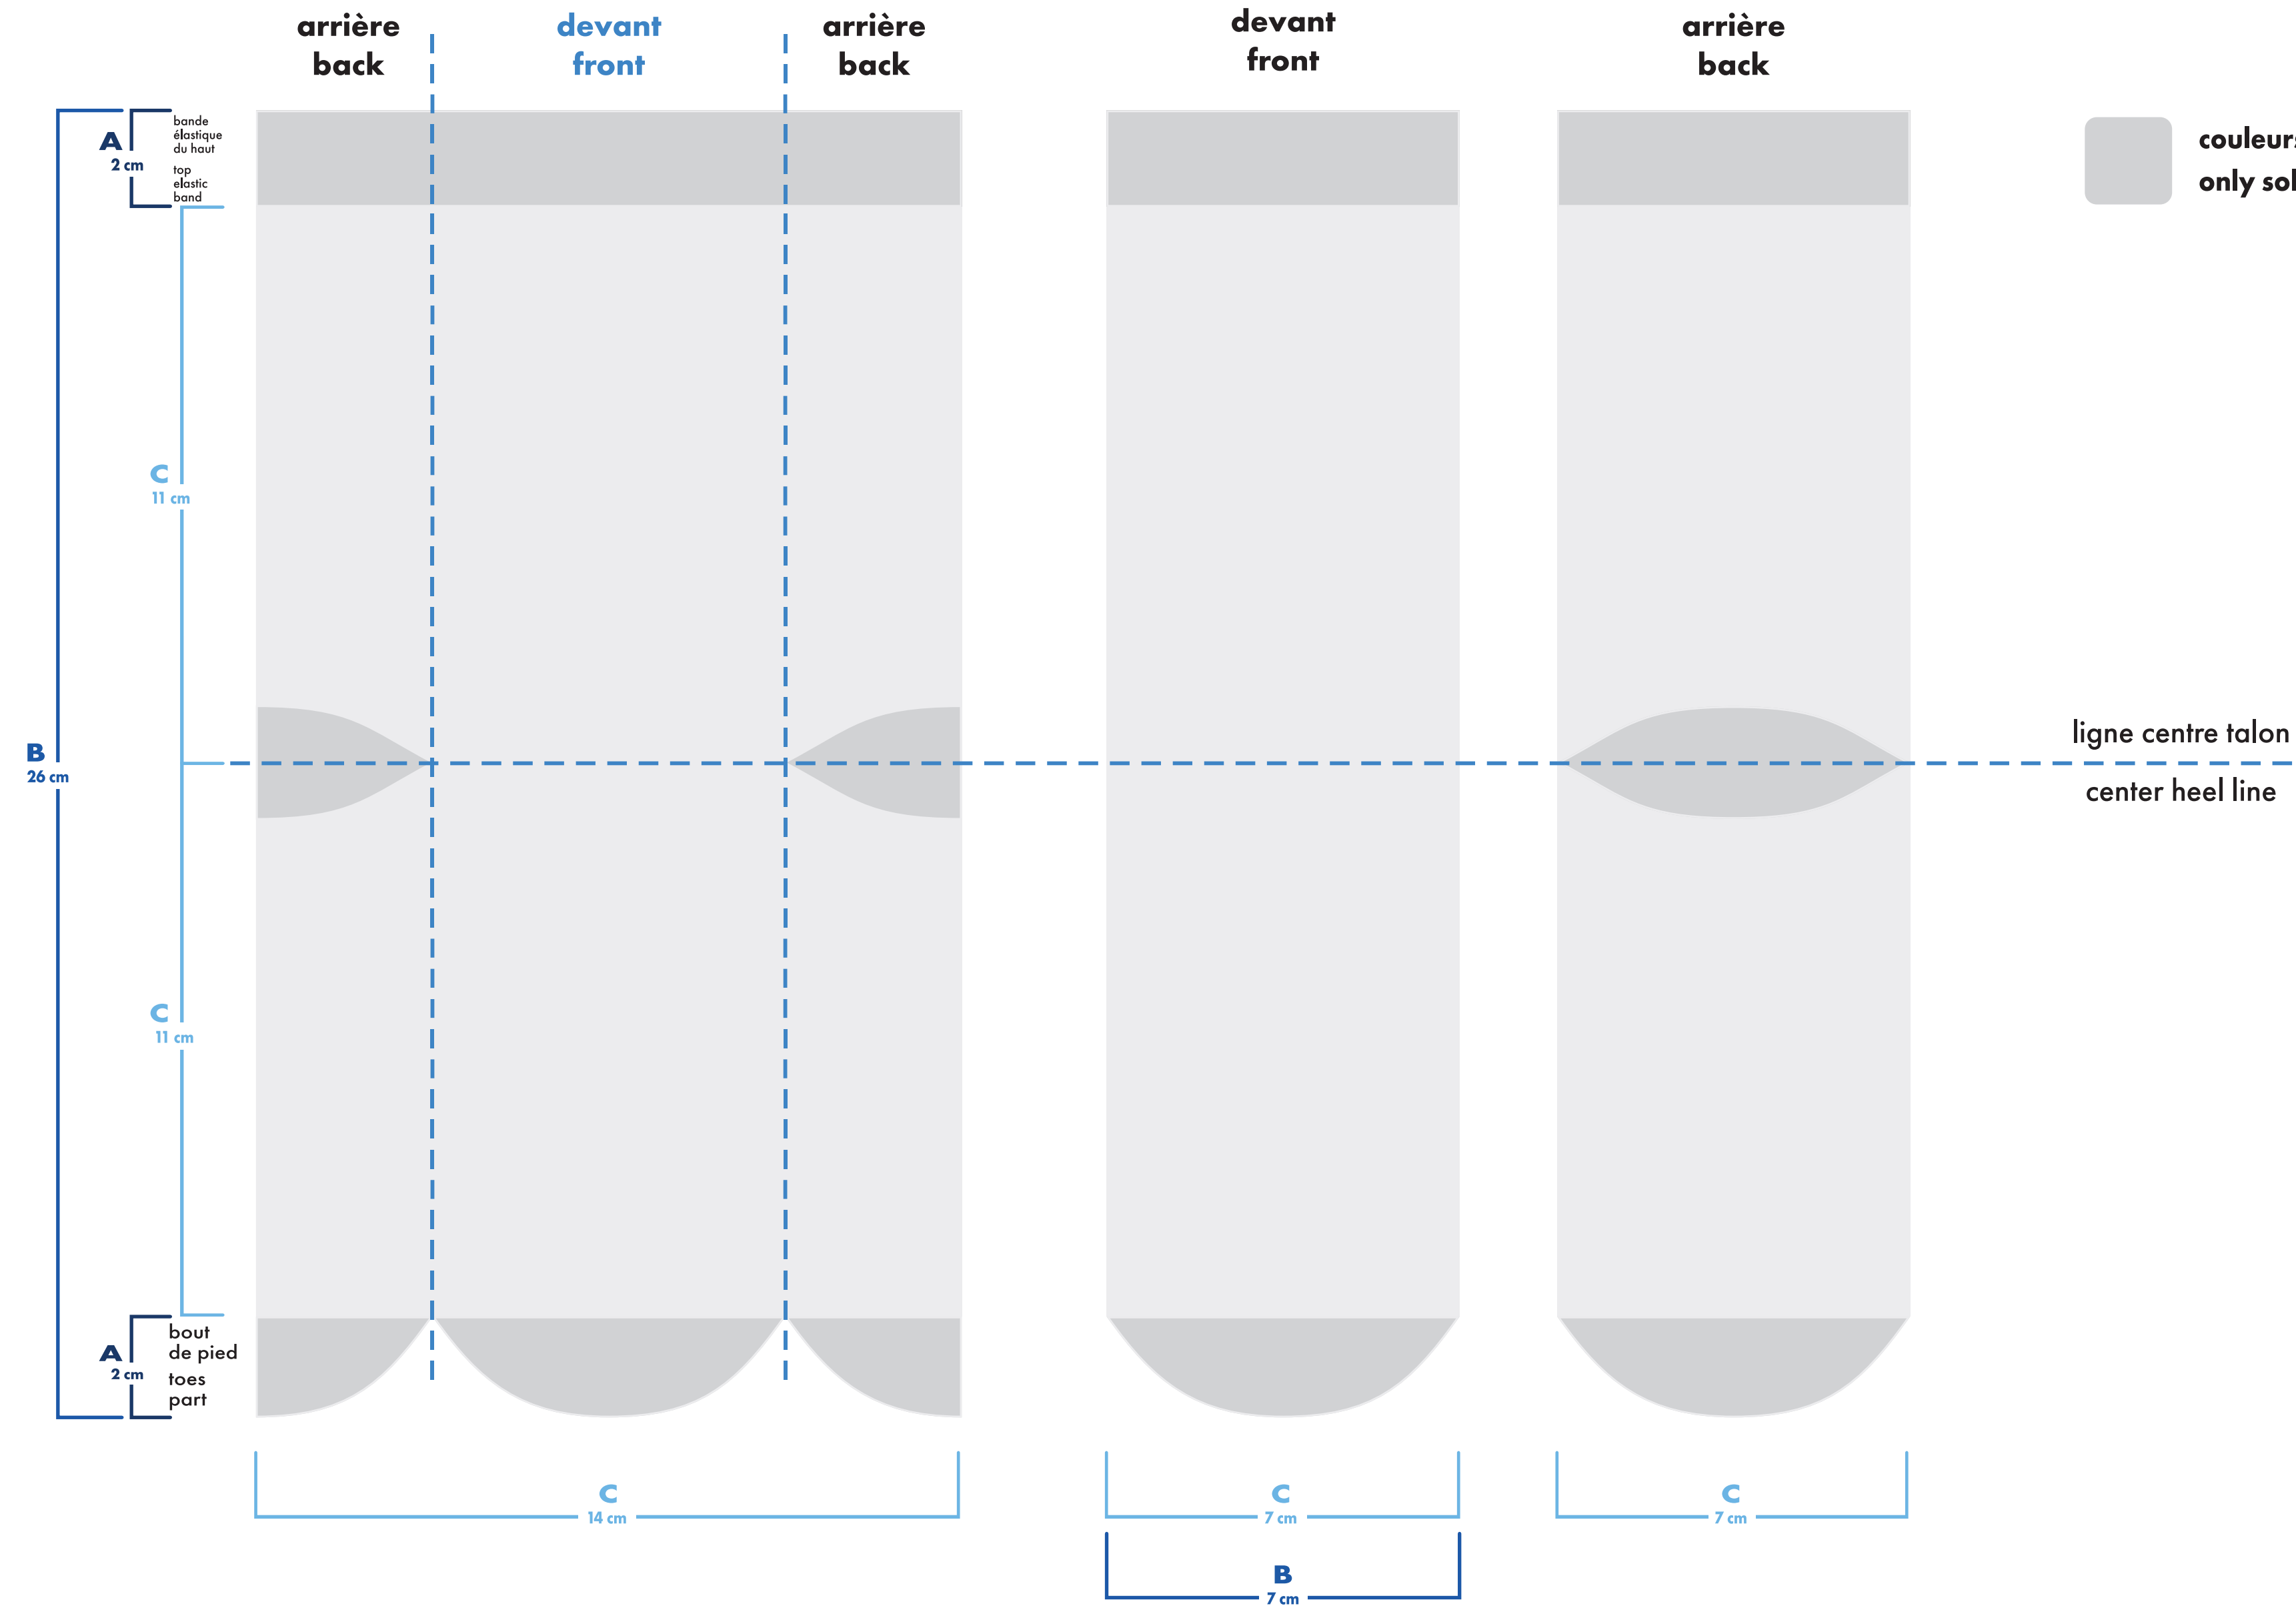

bambou deluxe deluxe bamboo

mollet . calf

couleurs solides pour élastique, talon et orteils
only solid colors for elastic cuff, heel and toes

- : blanc
- : noir
- : pms #__
- : pms #__
- : pms #__
- : pms #__

■ bas gauche et droit identiques
left and right socks identical

□ bas gauche et droit différents
left and right socks different