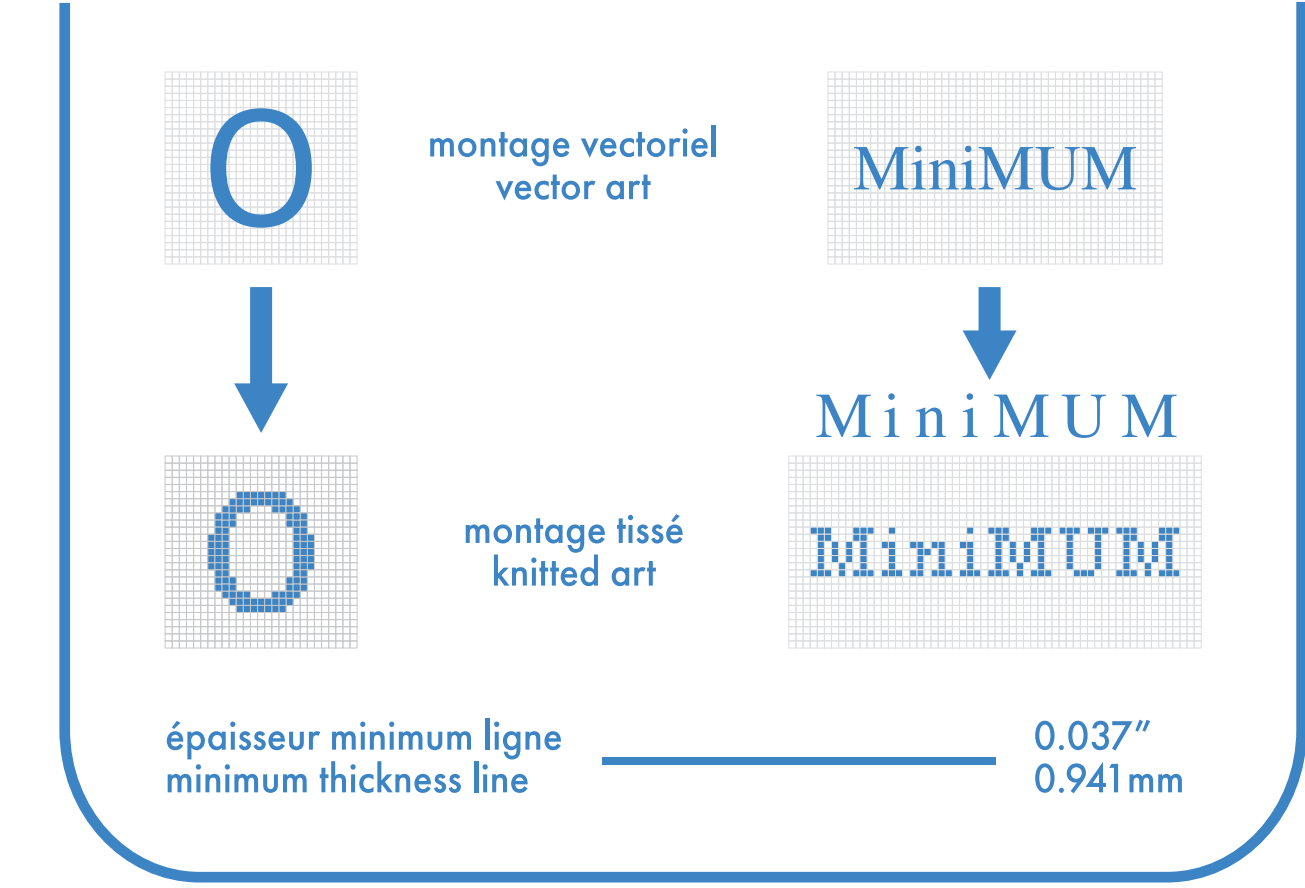

bambou deluxe deluxe bamboo

quart . quarter

- ☐ : blanc
- ☐ : noir
- ☐ : pms # ___
- ☐ : pms # ___
- ☐ : pms # ___
- ☐ : pms # ___

☒ bas gauche et droit identiques
left and right socks identical

☐ bas gauche et droit différents
left and right socks different