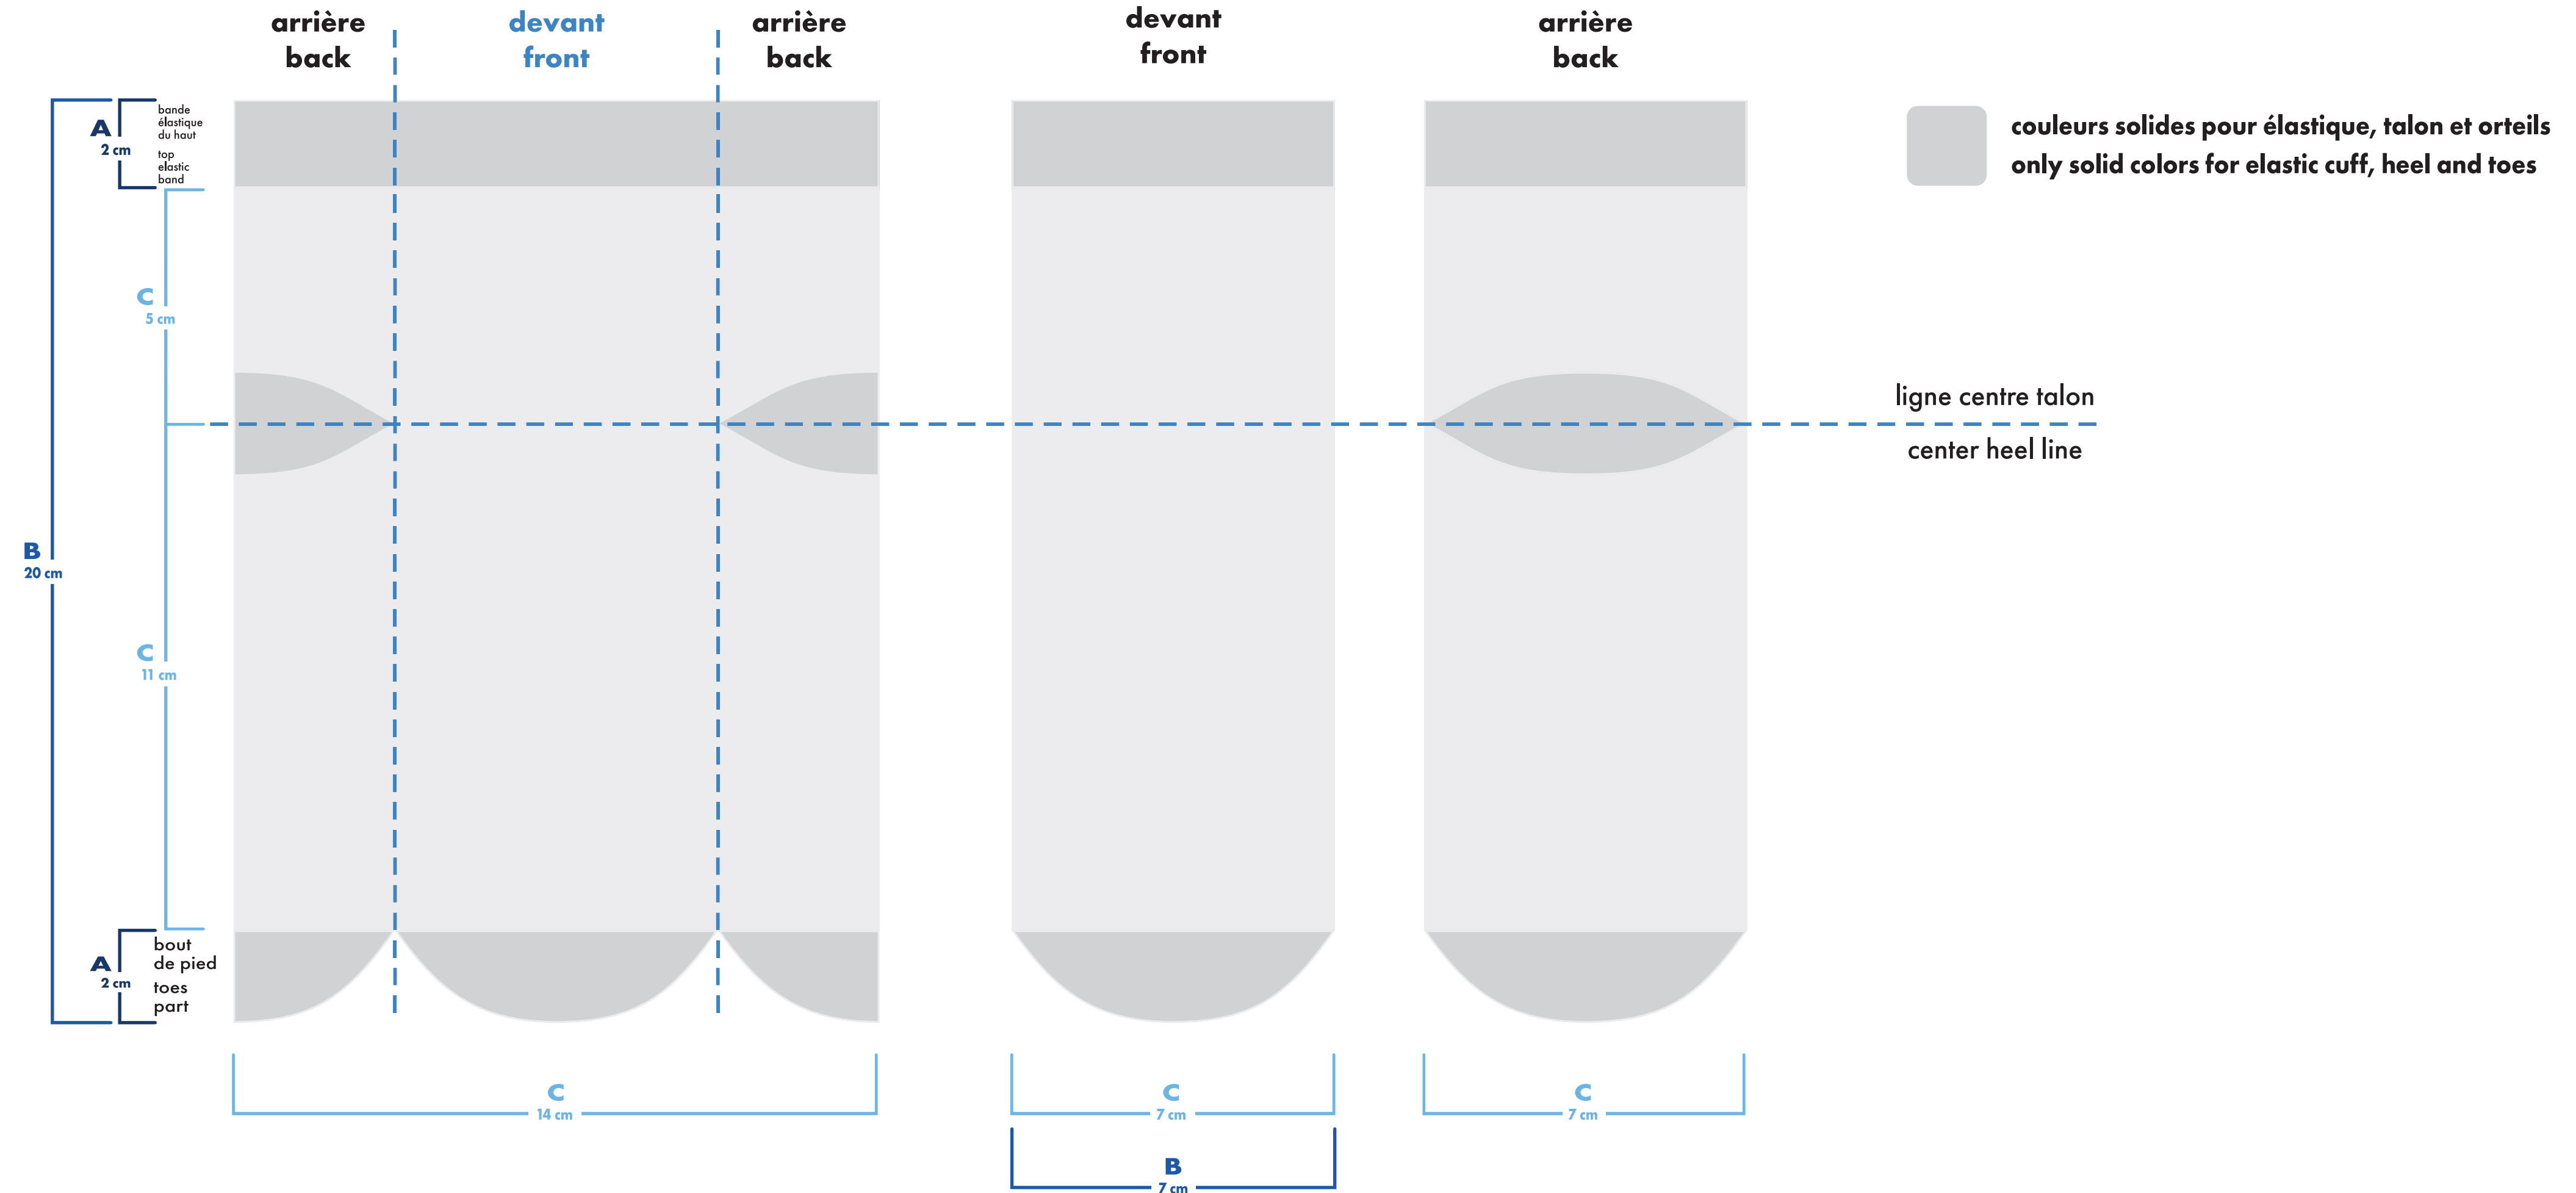

bambou deluxe deluxe bamboo

quart . quarter

- ☐ : blanc
- ☐ : noir
- ☐ : pms # ___
- ☐ : pms # ___
- ☐ : pms # ___
- ☐ : pms # ___

☒ bas gauche et droit identiques
left and right socks identical

☐ bas gauche et droit différents
left and right socks different