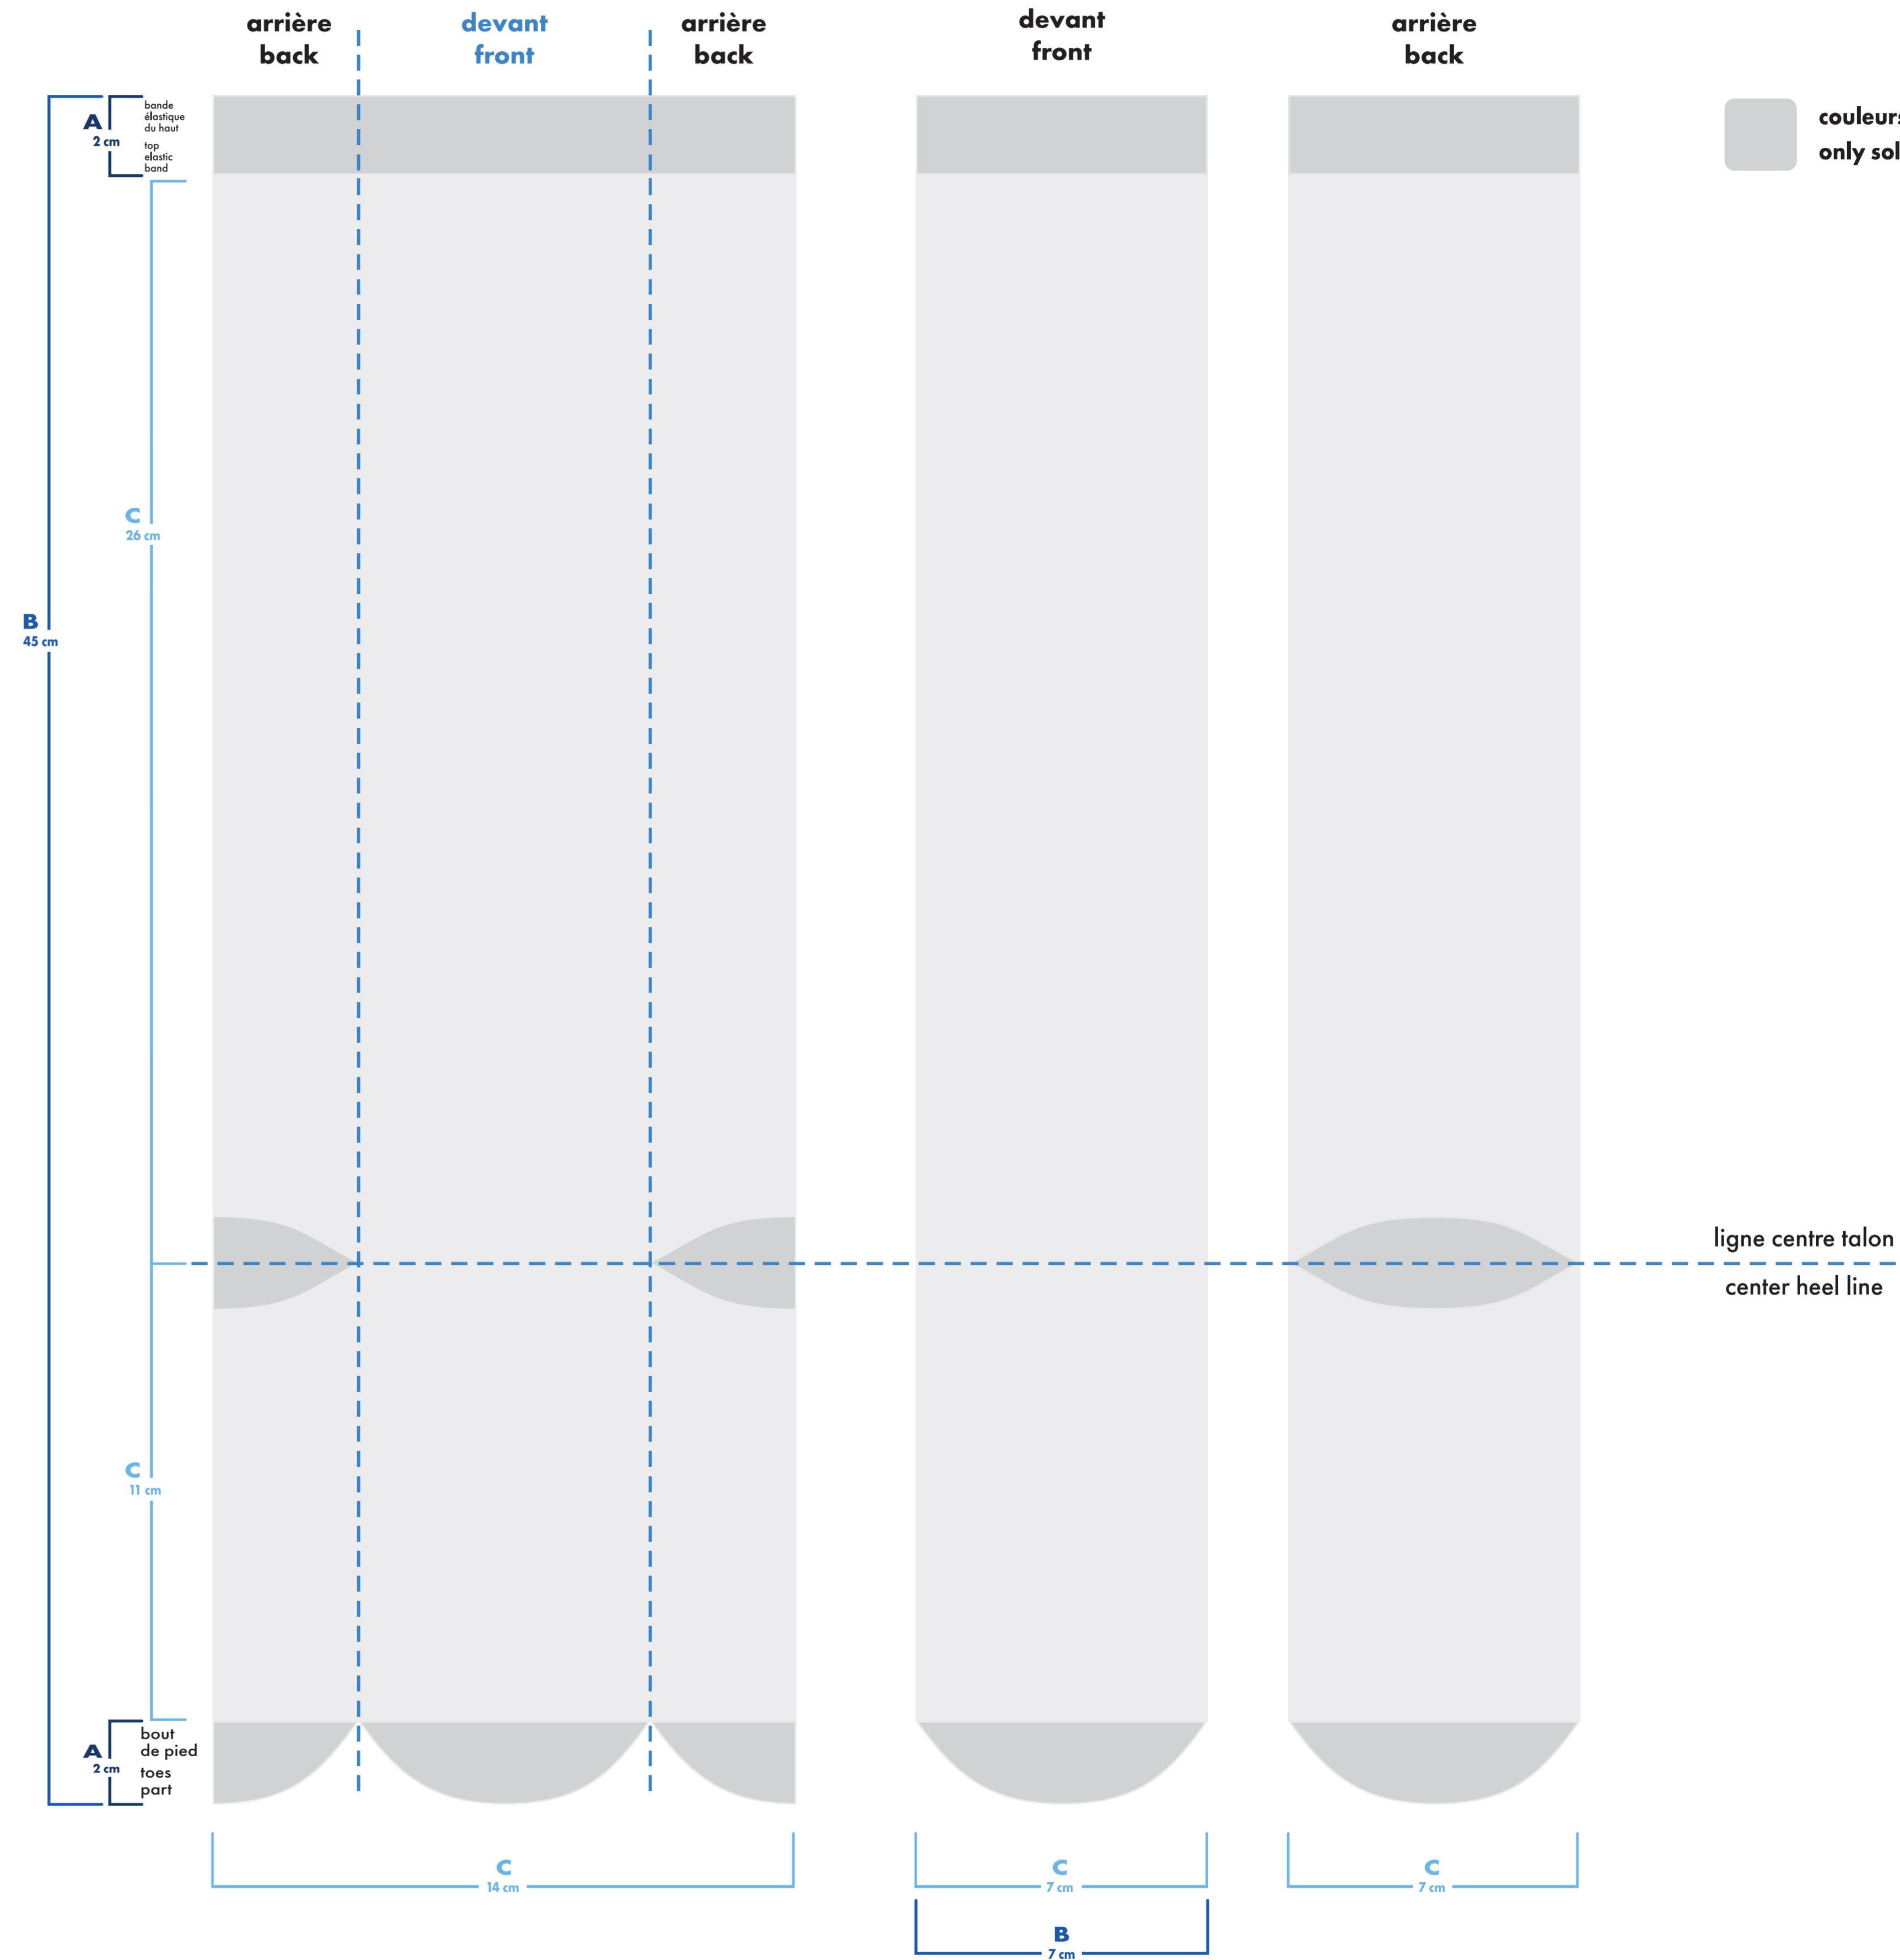

bambou deluxe

deluxe bamboo

genou . knee

bas gauche

left sock

bas droit

right sock

couleurs solides pour élastique, talon et orteils
only solid colors for elastic cuff, heel and toes

couleurs solides pour élastique, talon et orteils
only solid colors for elastic cuff, heel and toes

- : blanc
- : noir
- : pms #__
- : pms #__

- bas gauche et droit identiques
  left and right socks identical
- bas gauche et droit différents
  left and right socks different