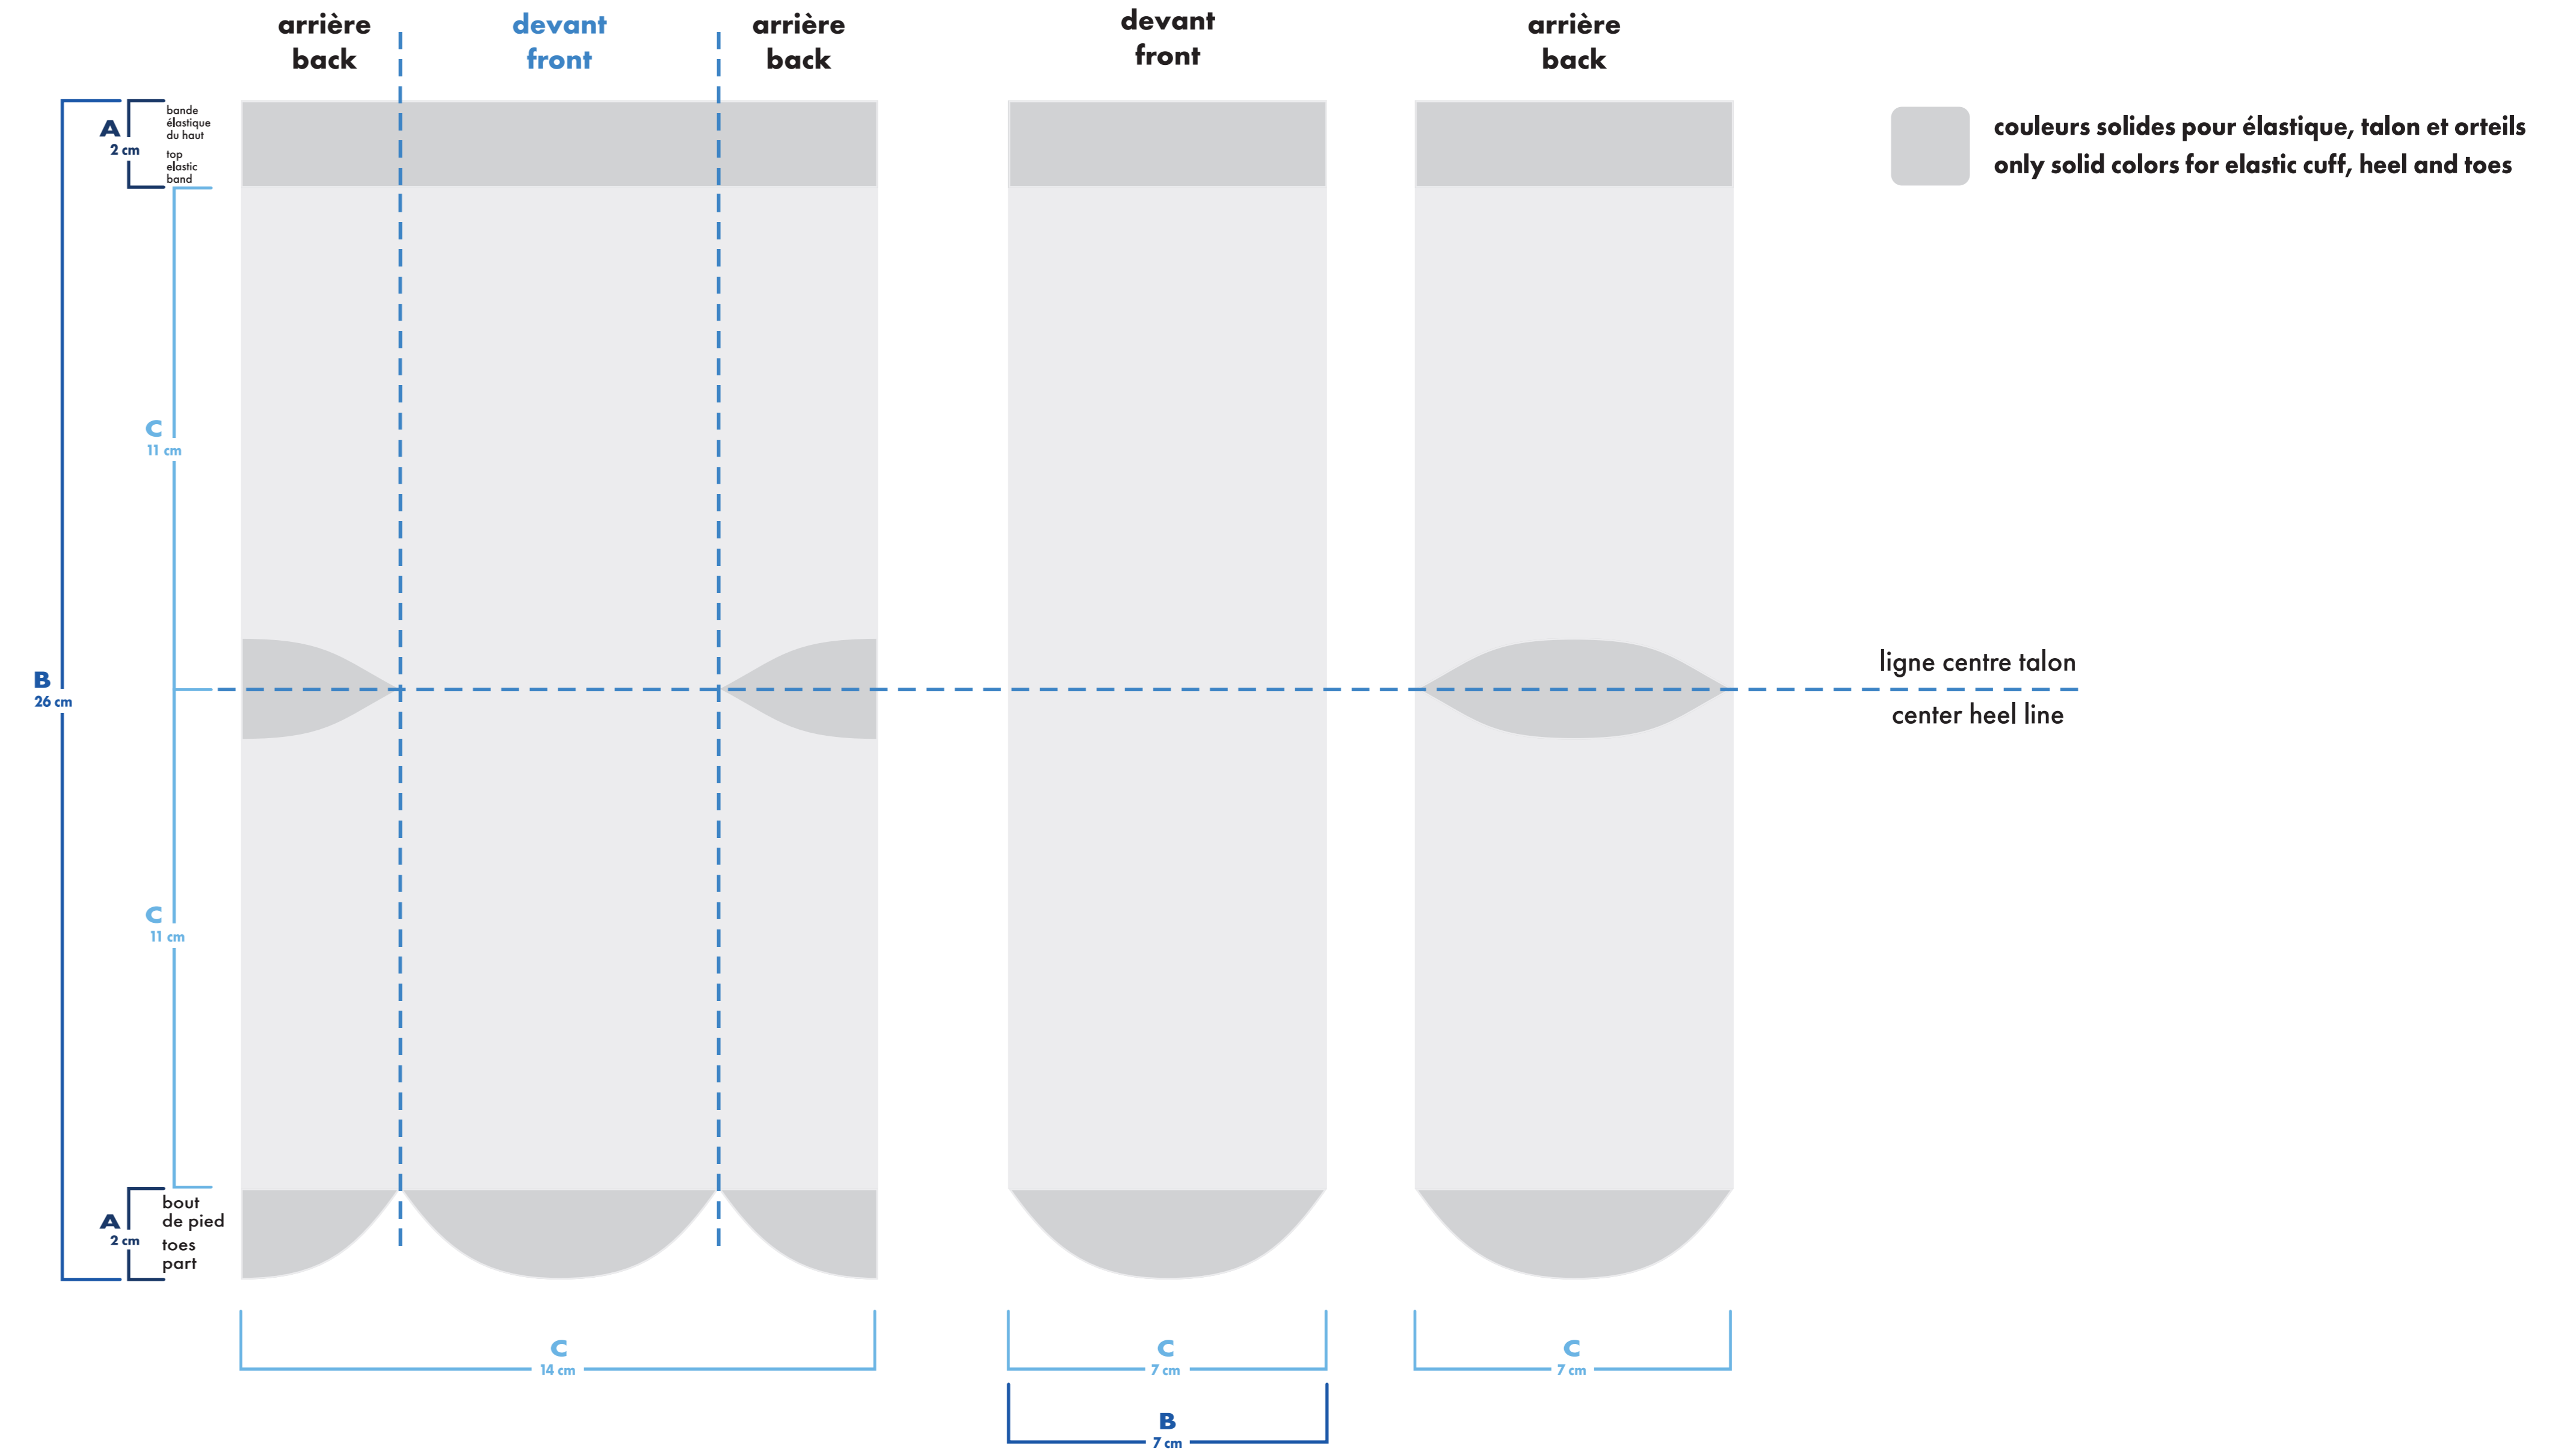

■ bas gauche et droit identiques
left and right socks identical

□ bas gauche et droit différents
left and right socks different

bambou deluxe deluxe bamboo

mollet . calf

bas gauche
left sock

bas droit
right sock

- : blanc
- : noir
- : pms #__
- : pms #__
- : pms #__
- : pms #__

- bas gauche et droit identiques
left and right socks identical
- bas gauche et droit différents
left and right socks different

bambou deluxe deluxe bamboo