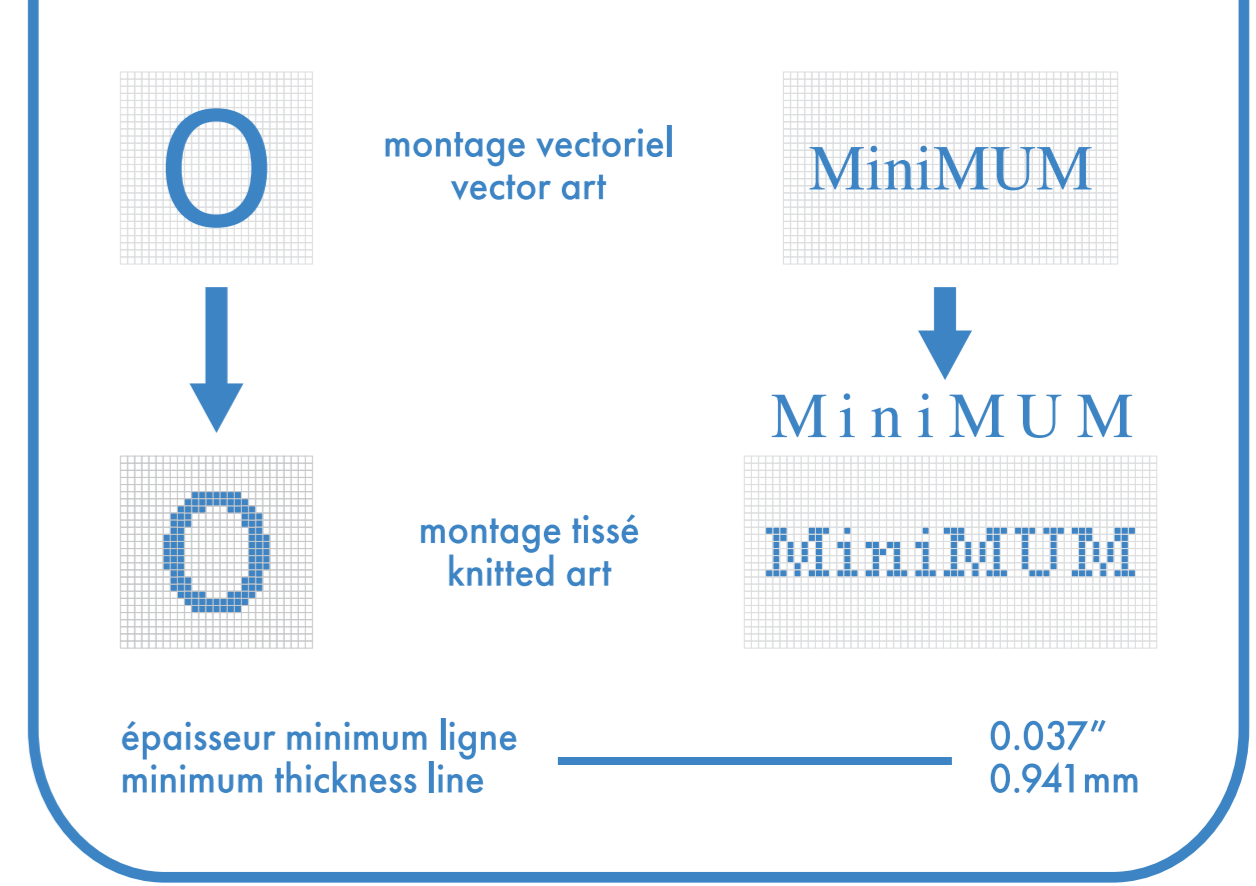

bambou deluxe deluxe bamboo

quart . quarter

bas gauche
left sock

bas droit
right sock

- : blanc
- : noir
- : pms #__
- : pms #__
- : pms #__
- : pms #__

- bas gauche et droit identiques
left and right socks identical
- bas gauche et droit différents
left and right socks different