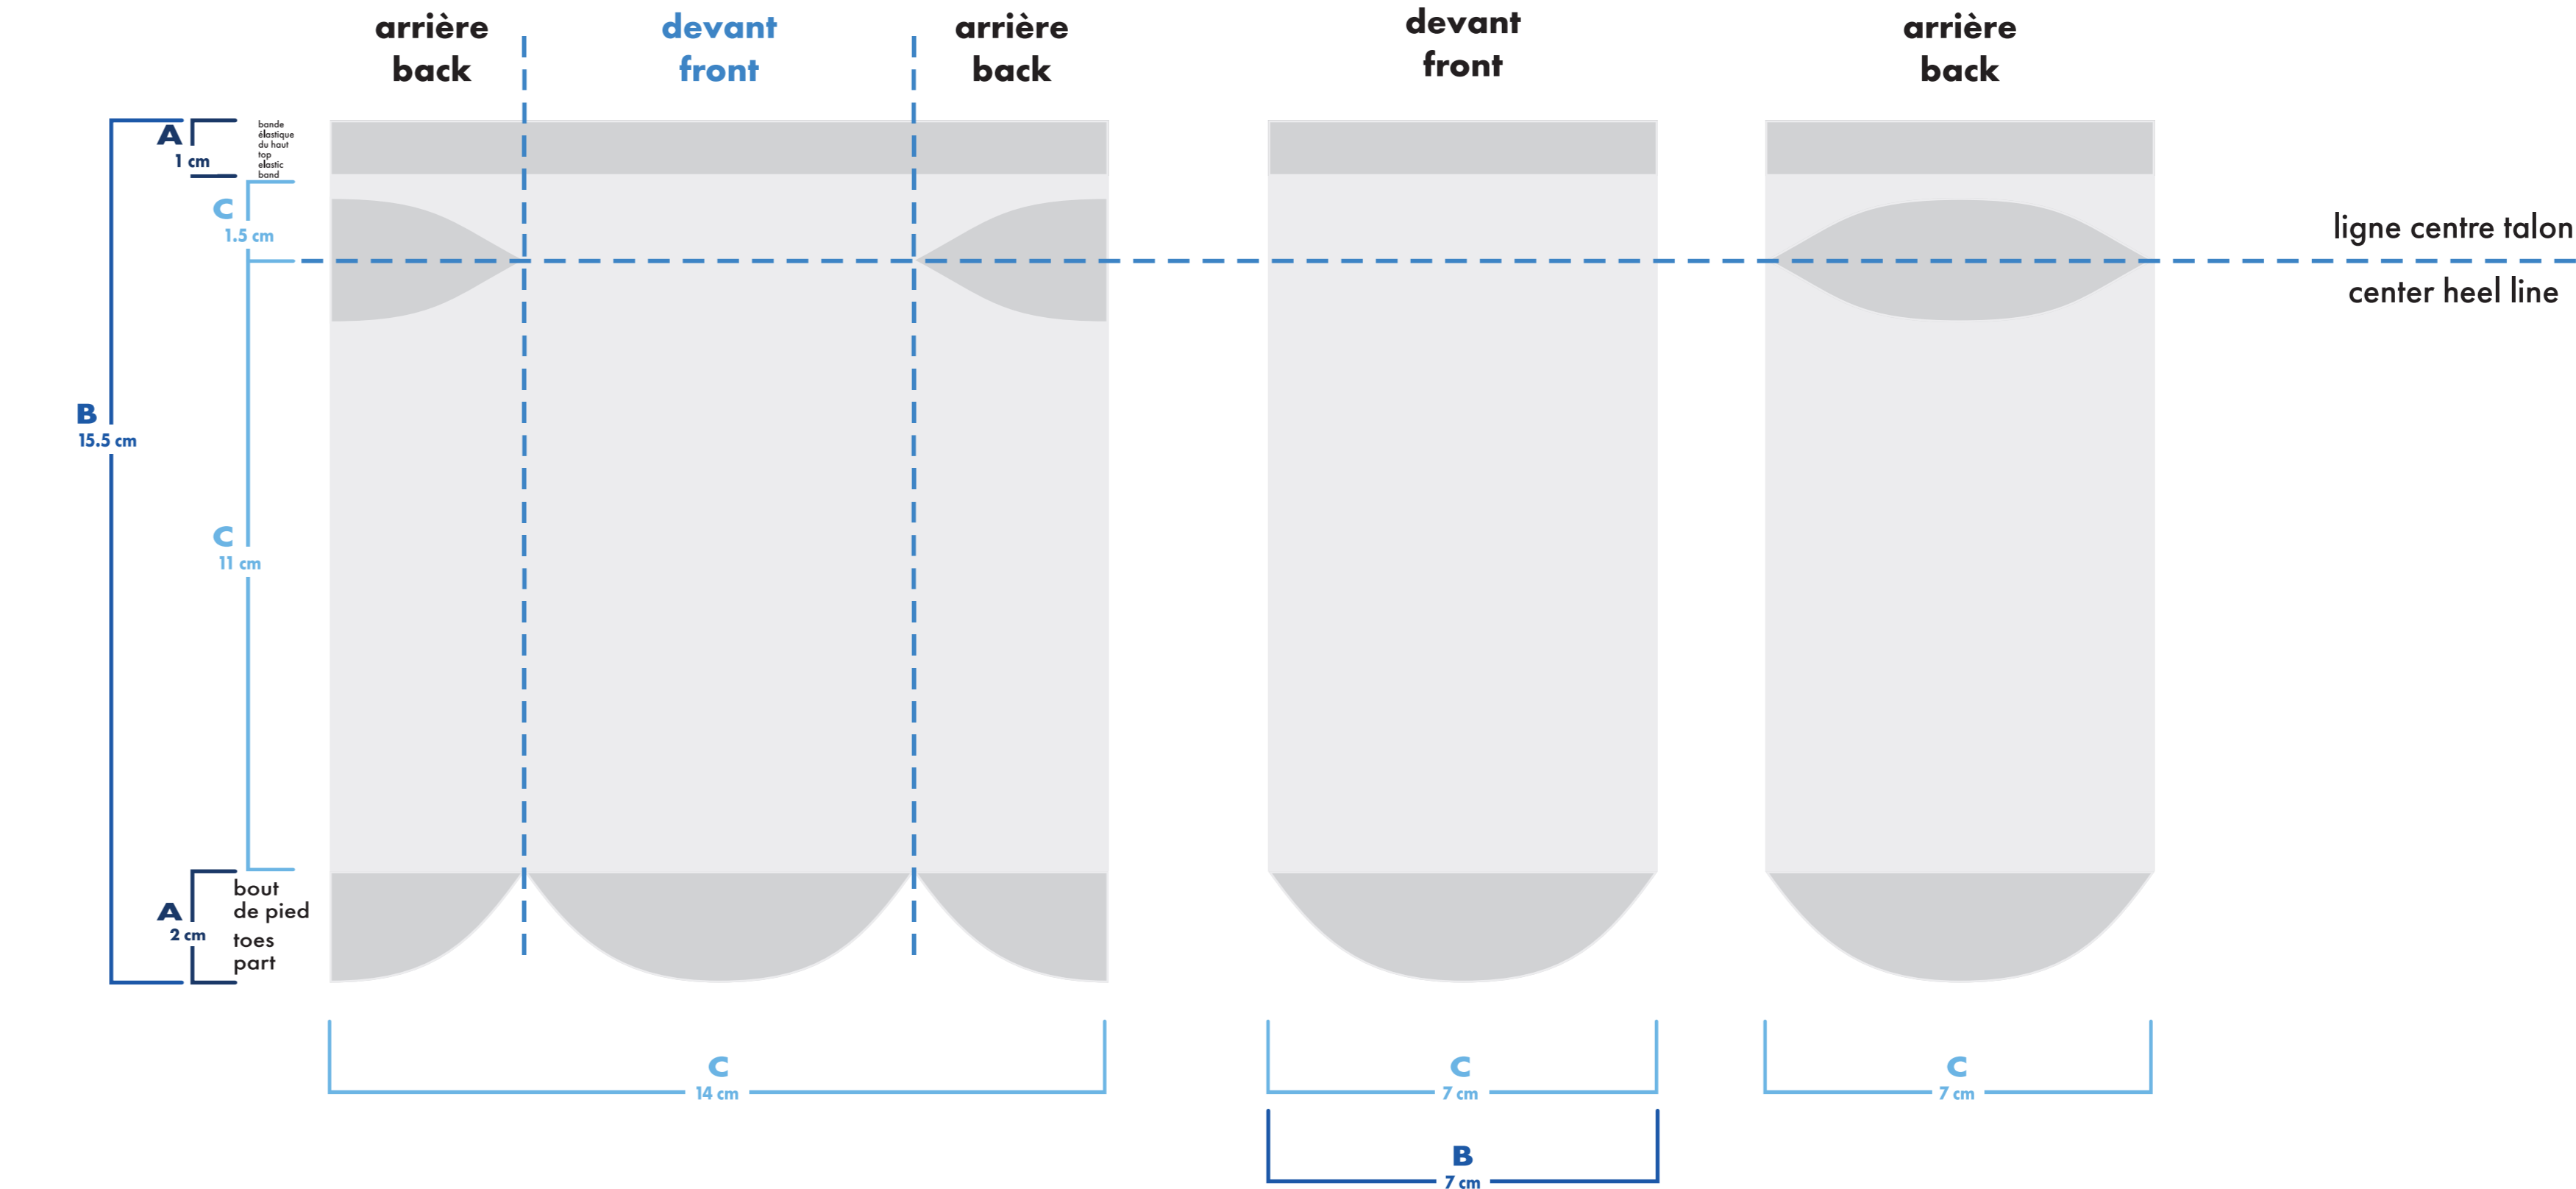

bambou deluxe

deluxe bamboo

cheville . ankle

bas gauche

left sock

bas droit

right sock

couleurs solides pour élastique, talon et orteils
only solid colors for elastic cuff, heel and toes

montage vectoriel
vector art

MiniMUM

montage tissé
knitted art

MiniMUM

MiniMUM

épaisseur minimum ligne
minimum thickness line

0.037"
0.941 mm

bambou deluxe deluxe bamboo