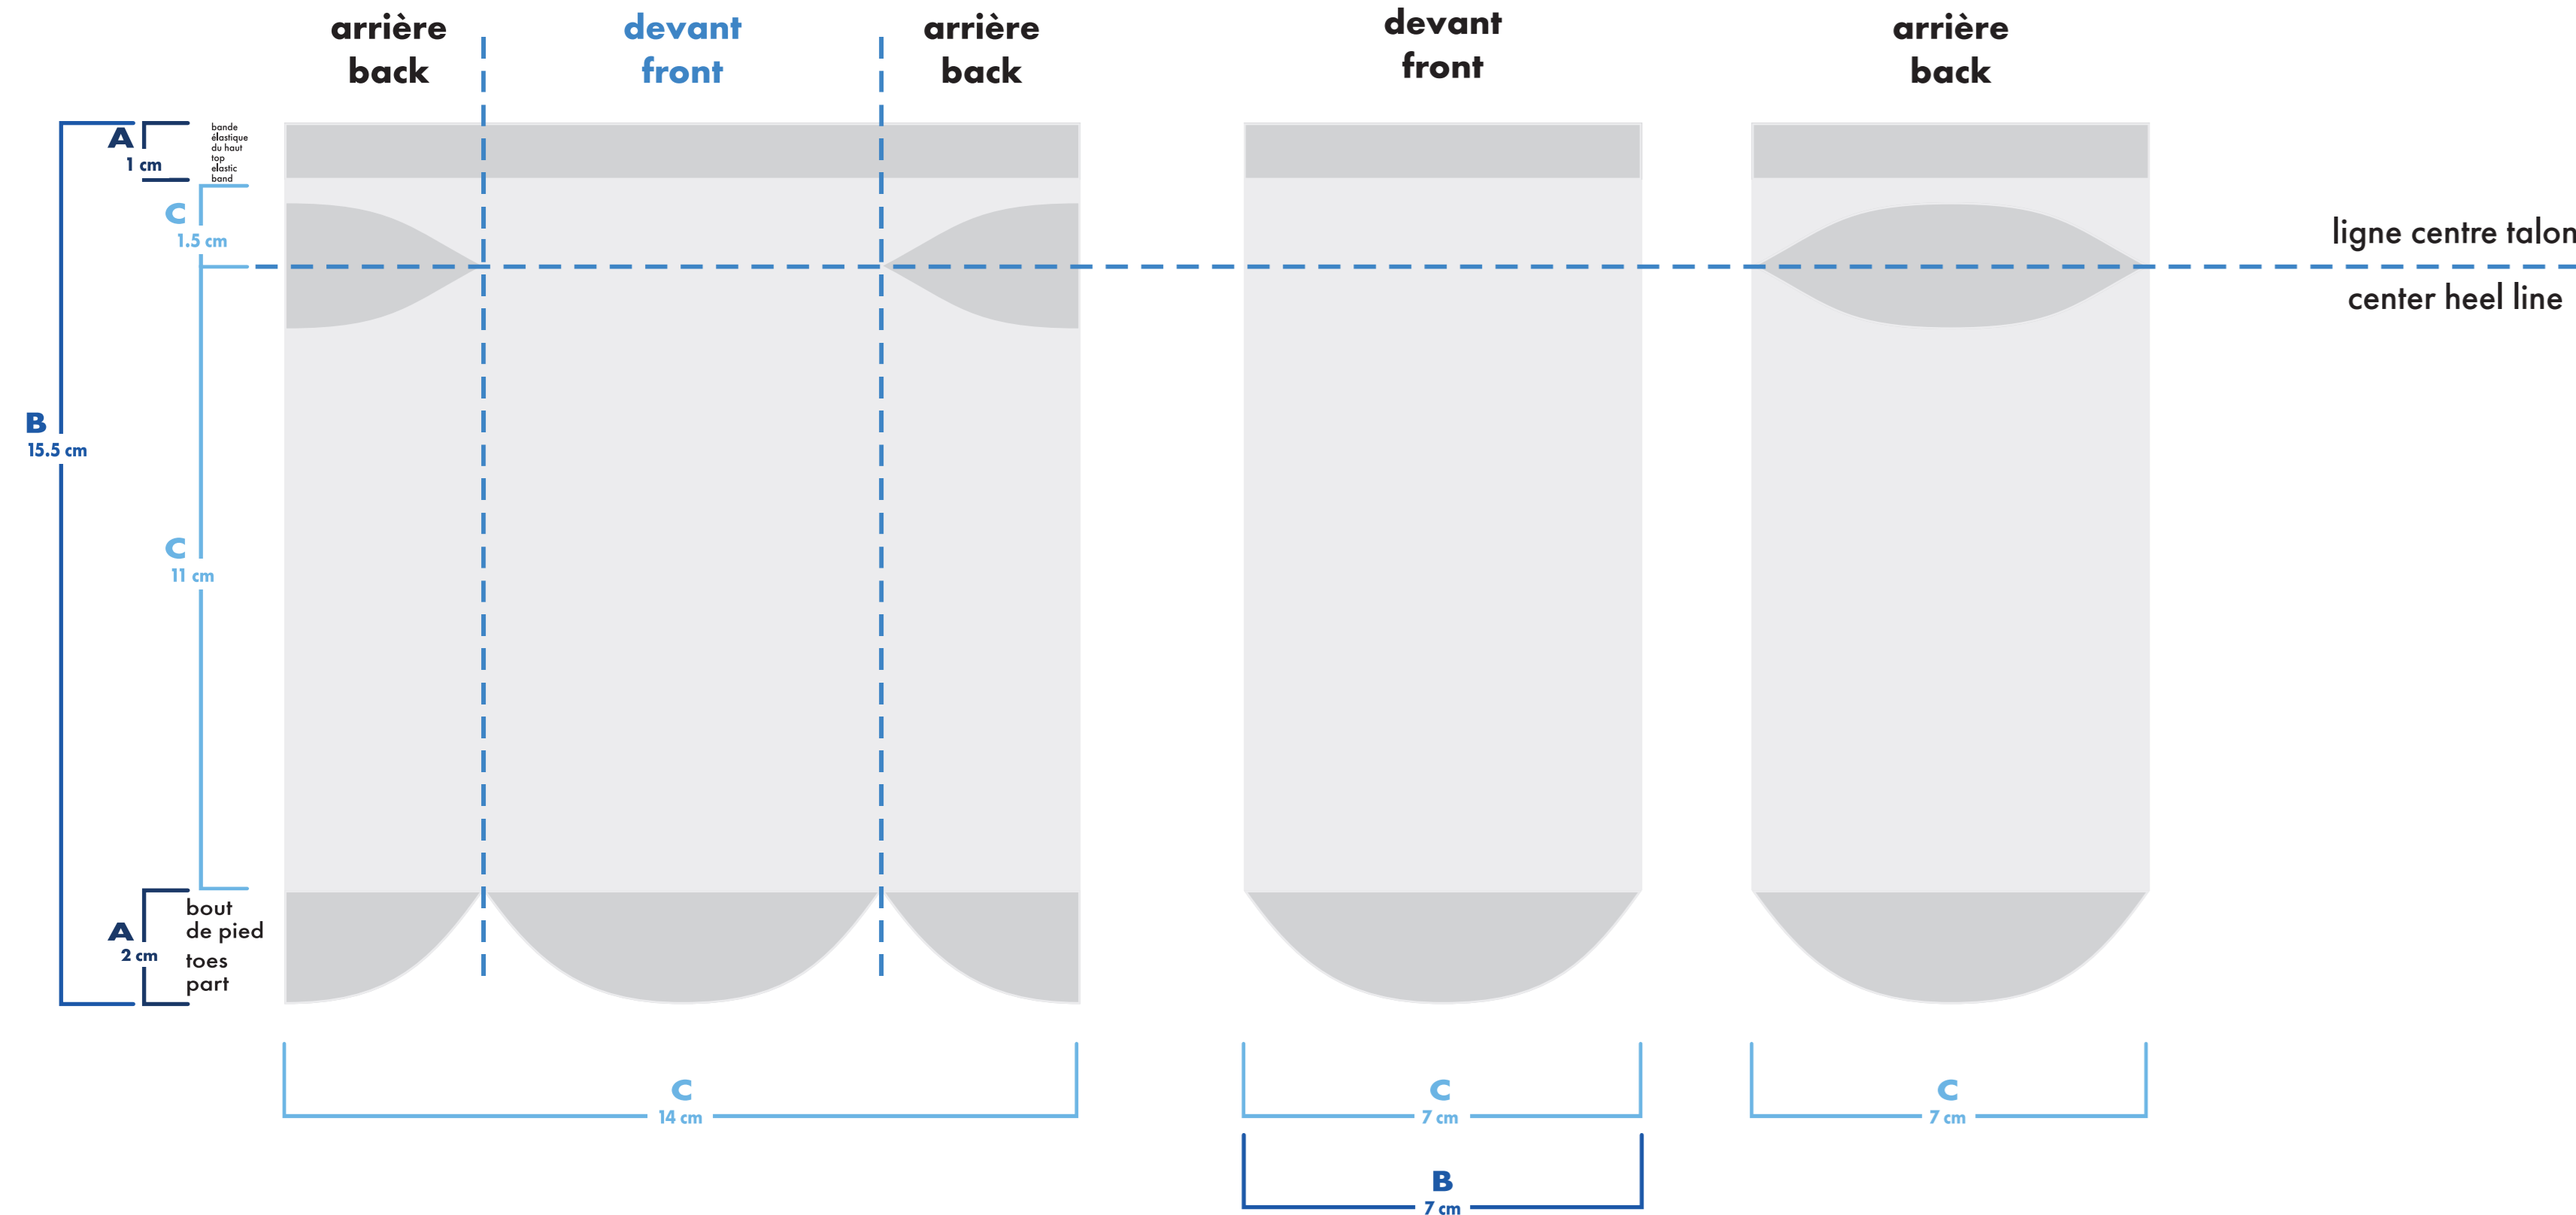

bambou deluxe

deluxe bamboo

cheville . ankle

bas gauche

left sock

bas droit

right sock

couleurs solides pour élastique, talon et orteils
only solid colors for elastic cuff, heel and toes

couleurs solides pour élastique, talon et orteils
only solid colors for elastic cuff, heel and toes

- : blanc
- : noir
- : pms #__
- : pms #__
- : pms #__
- : pms #__

- bas gauche et droit identiques
left and right socks identical
- bas gauche et droit différents
left and right socks different

montage vectoriel
vector art

MiniMUM

montage tissé
knitted art

MiniMUM

MiniMUM

épaisseur minimum ligne
minimum thickness line

0.037"
0.941 mm

bambou deluxe deluxe bamboo