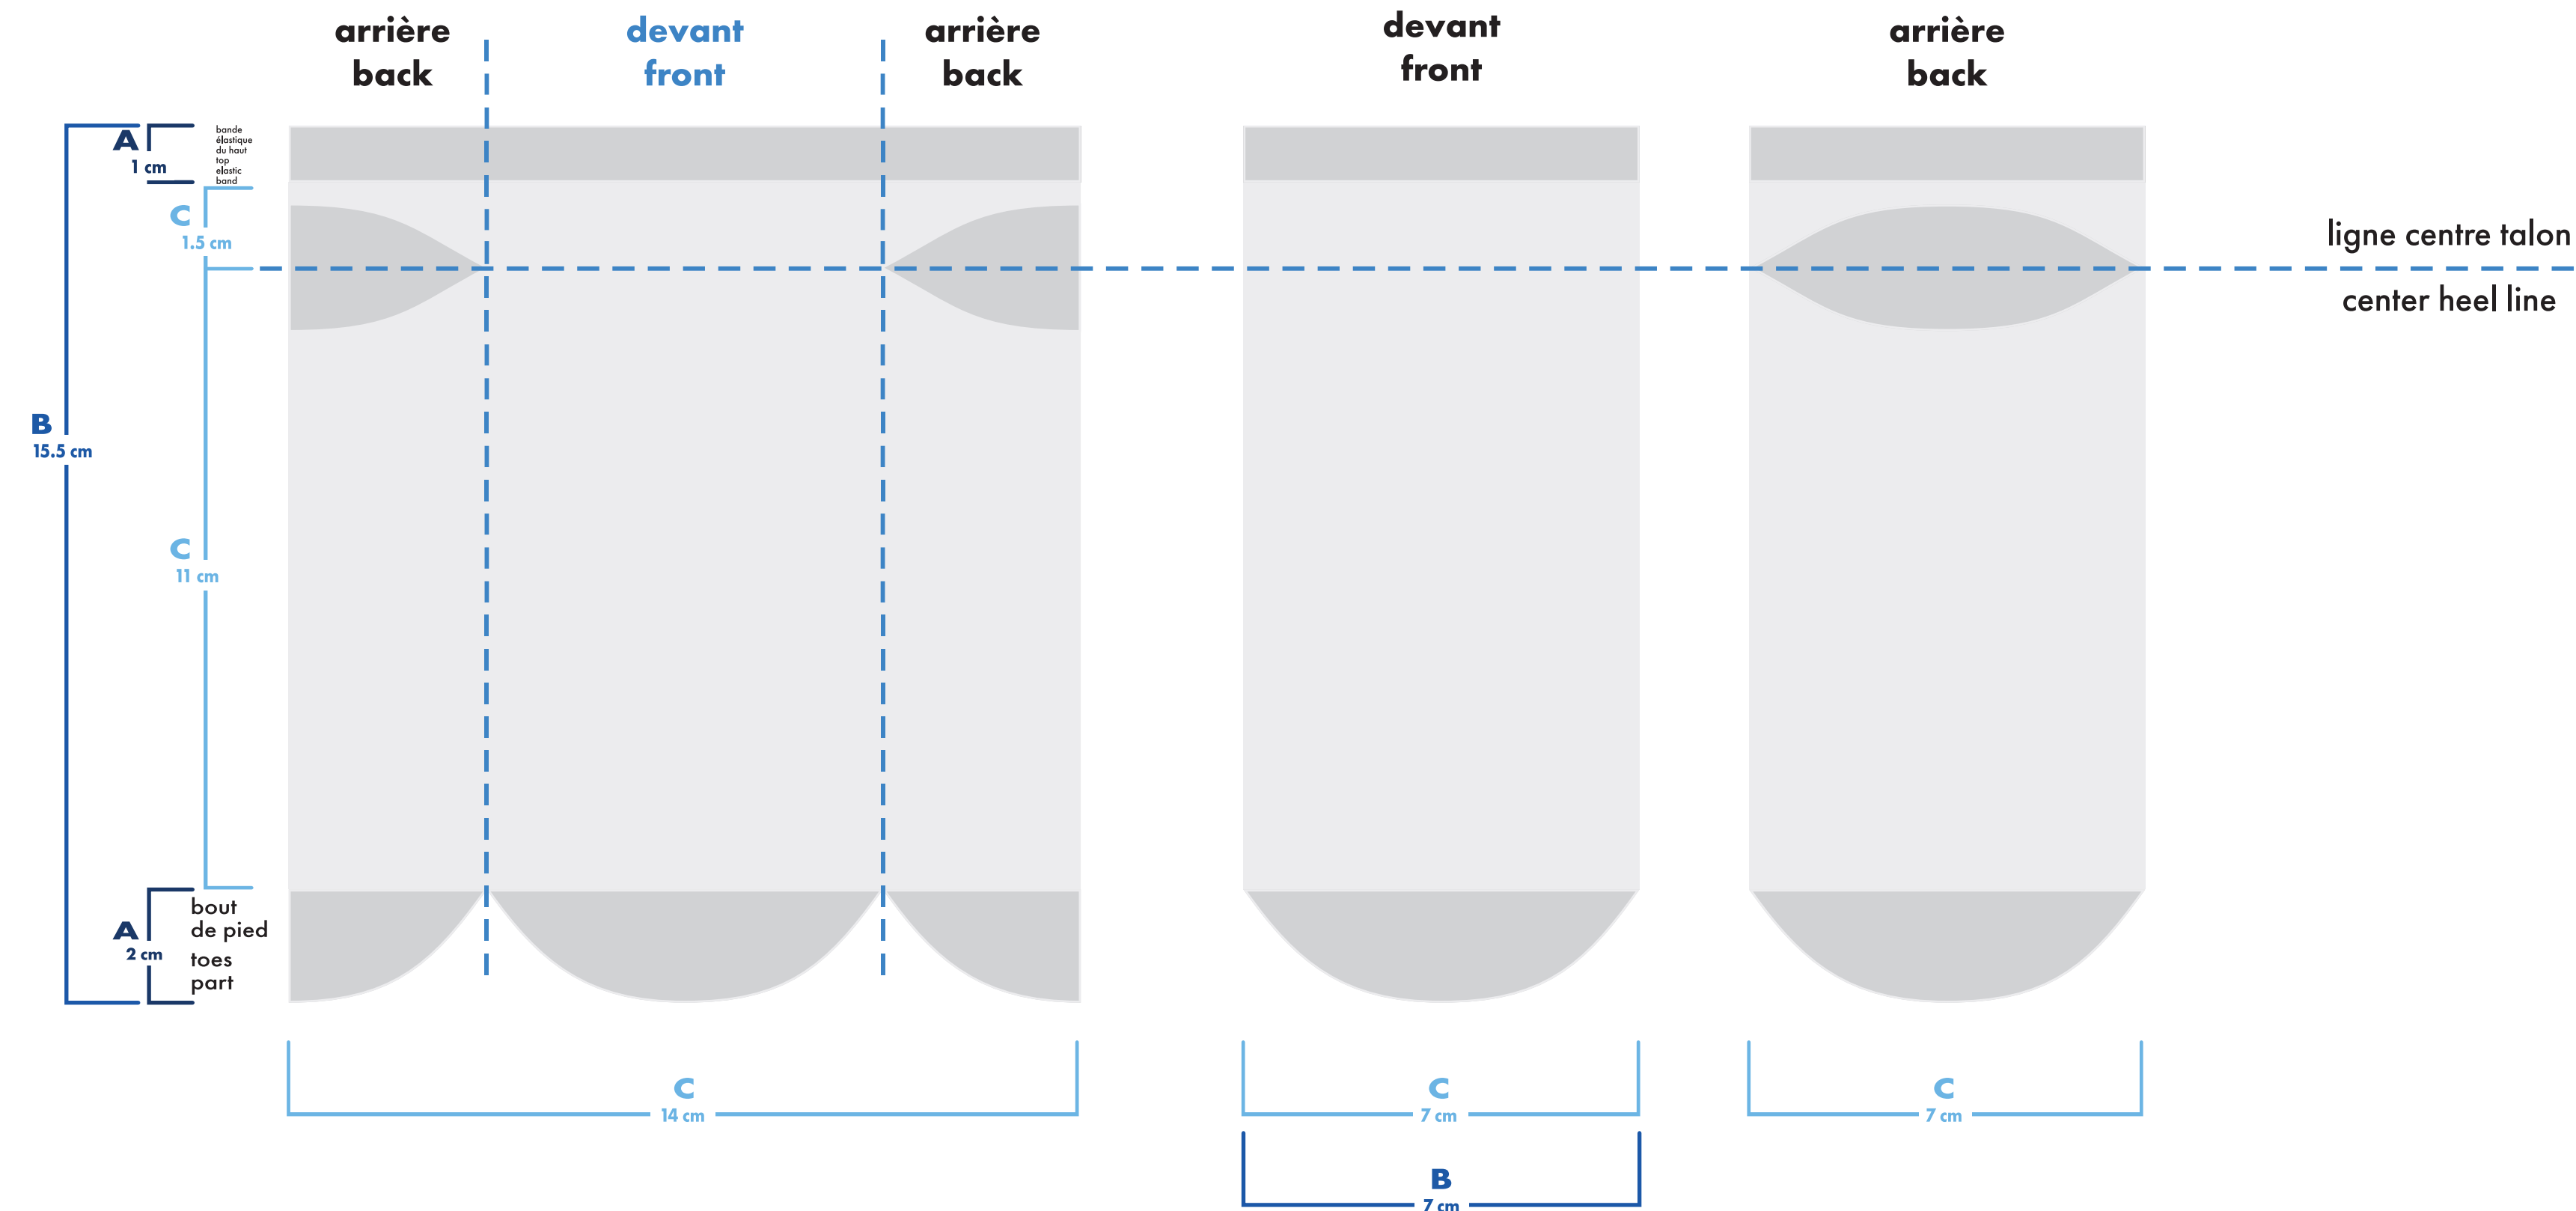

bambou deluxe

deluxe bamboo

cheville . ankle

- : blanc
- : noir
- : pms #__
- : pms #__
- : pms #__
- : pms #__

■ bas gauche et droit identiques
left and right socks identical

□ bas gauche et droit différents
left and right socks different

bambou deluxe

deluxe bamboo

cheville . ankle

bas gauche

left sock

bas droit

right sock

couleurs solides pour élastique, talon et orteils
only solid colors for elastic cuff, heel and toes

couleurs solides pour élastique, talon et orteils
only solid colors for elastic cuff, heel and toes

- : blanc
- : noir
- : pms #__
- : pms #__
- : pms #__
- : pms #__

- bas gauche et droit identiques
left and right socks identical
- bas gauche et droit différents
left and right socks different

montage vectoriel
vector art

MiniMUM

montage tissé
knitted art

MiniMUM

MiniMUM

épaisseur minimum ligne
minimum thickness line

0.037"
0.941 mm

bambou deluxe deluxe bamboo