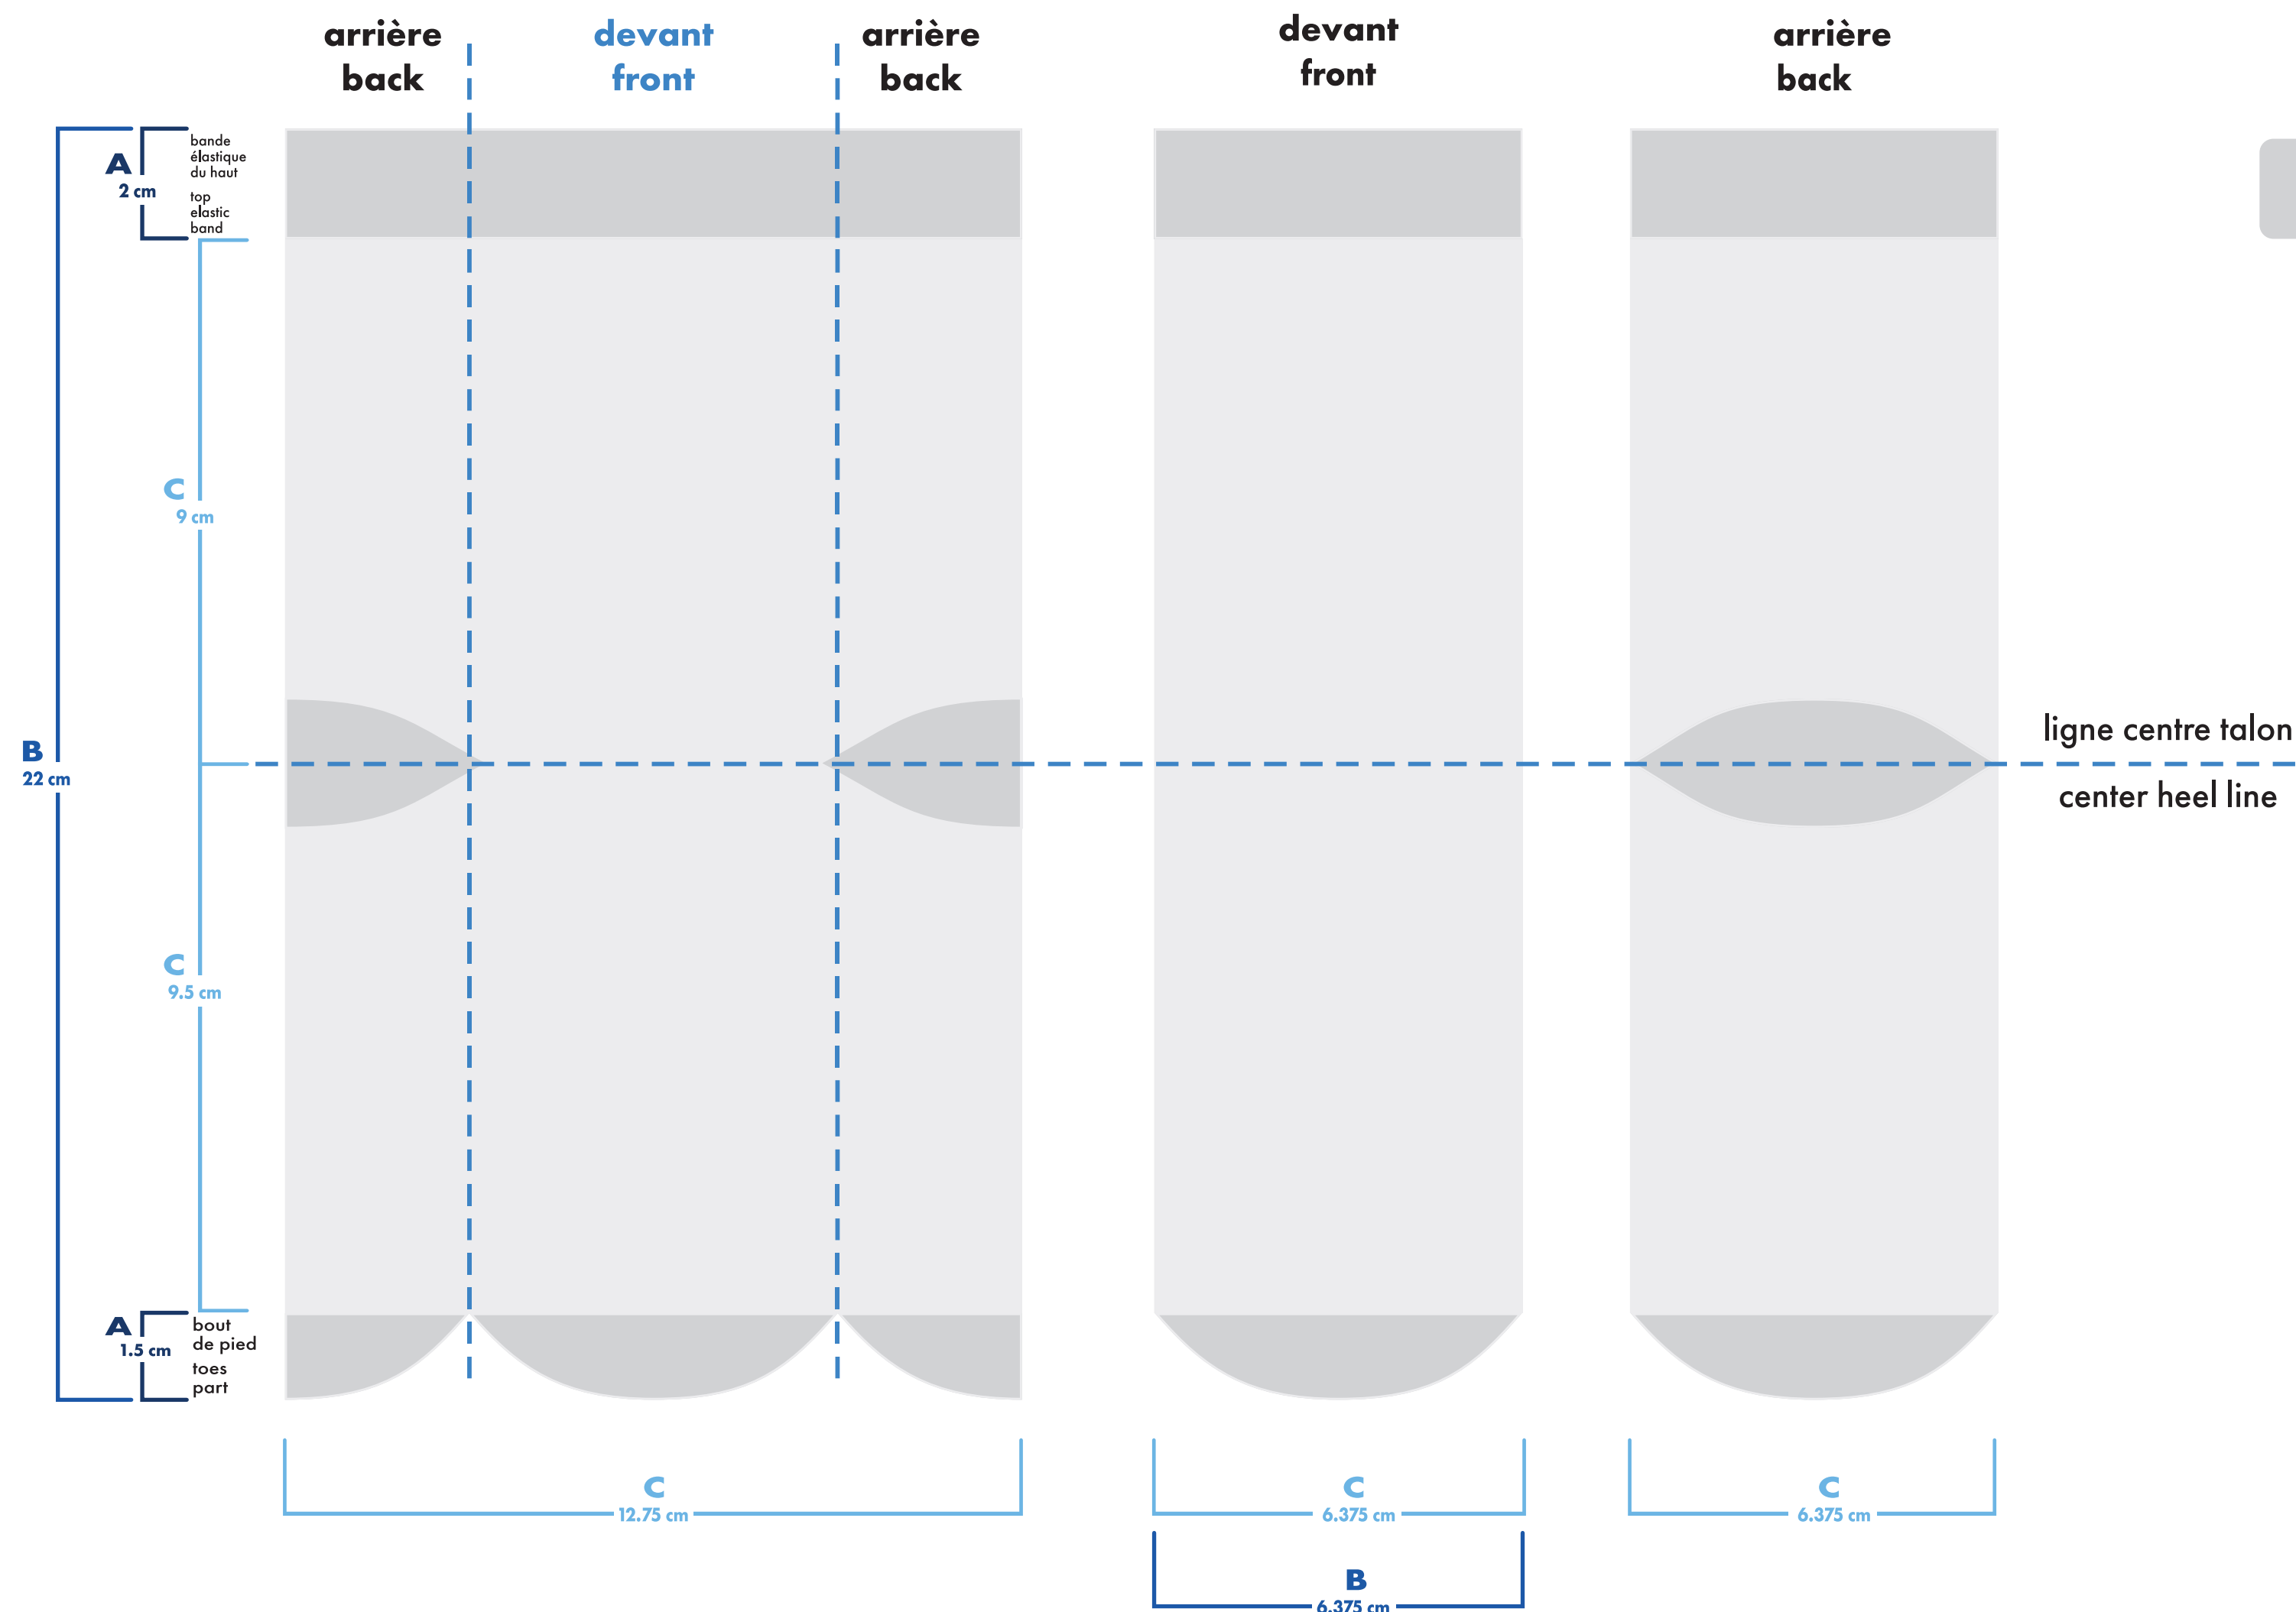

bambou deluxe deluxe bamboo

mollet . calf

couleurs solides pour élastique, talon et orteils
only solid colors for elastic cuff, heel and toes

- : blanc
- : pms #__
- : pms #__
- : pms #__
- : noir
- : pms #__
- : pms #__

■ bas gauche et droit identiques
left and right socks identical

□ bas gauche et droit différents
left and right socks different