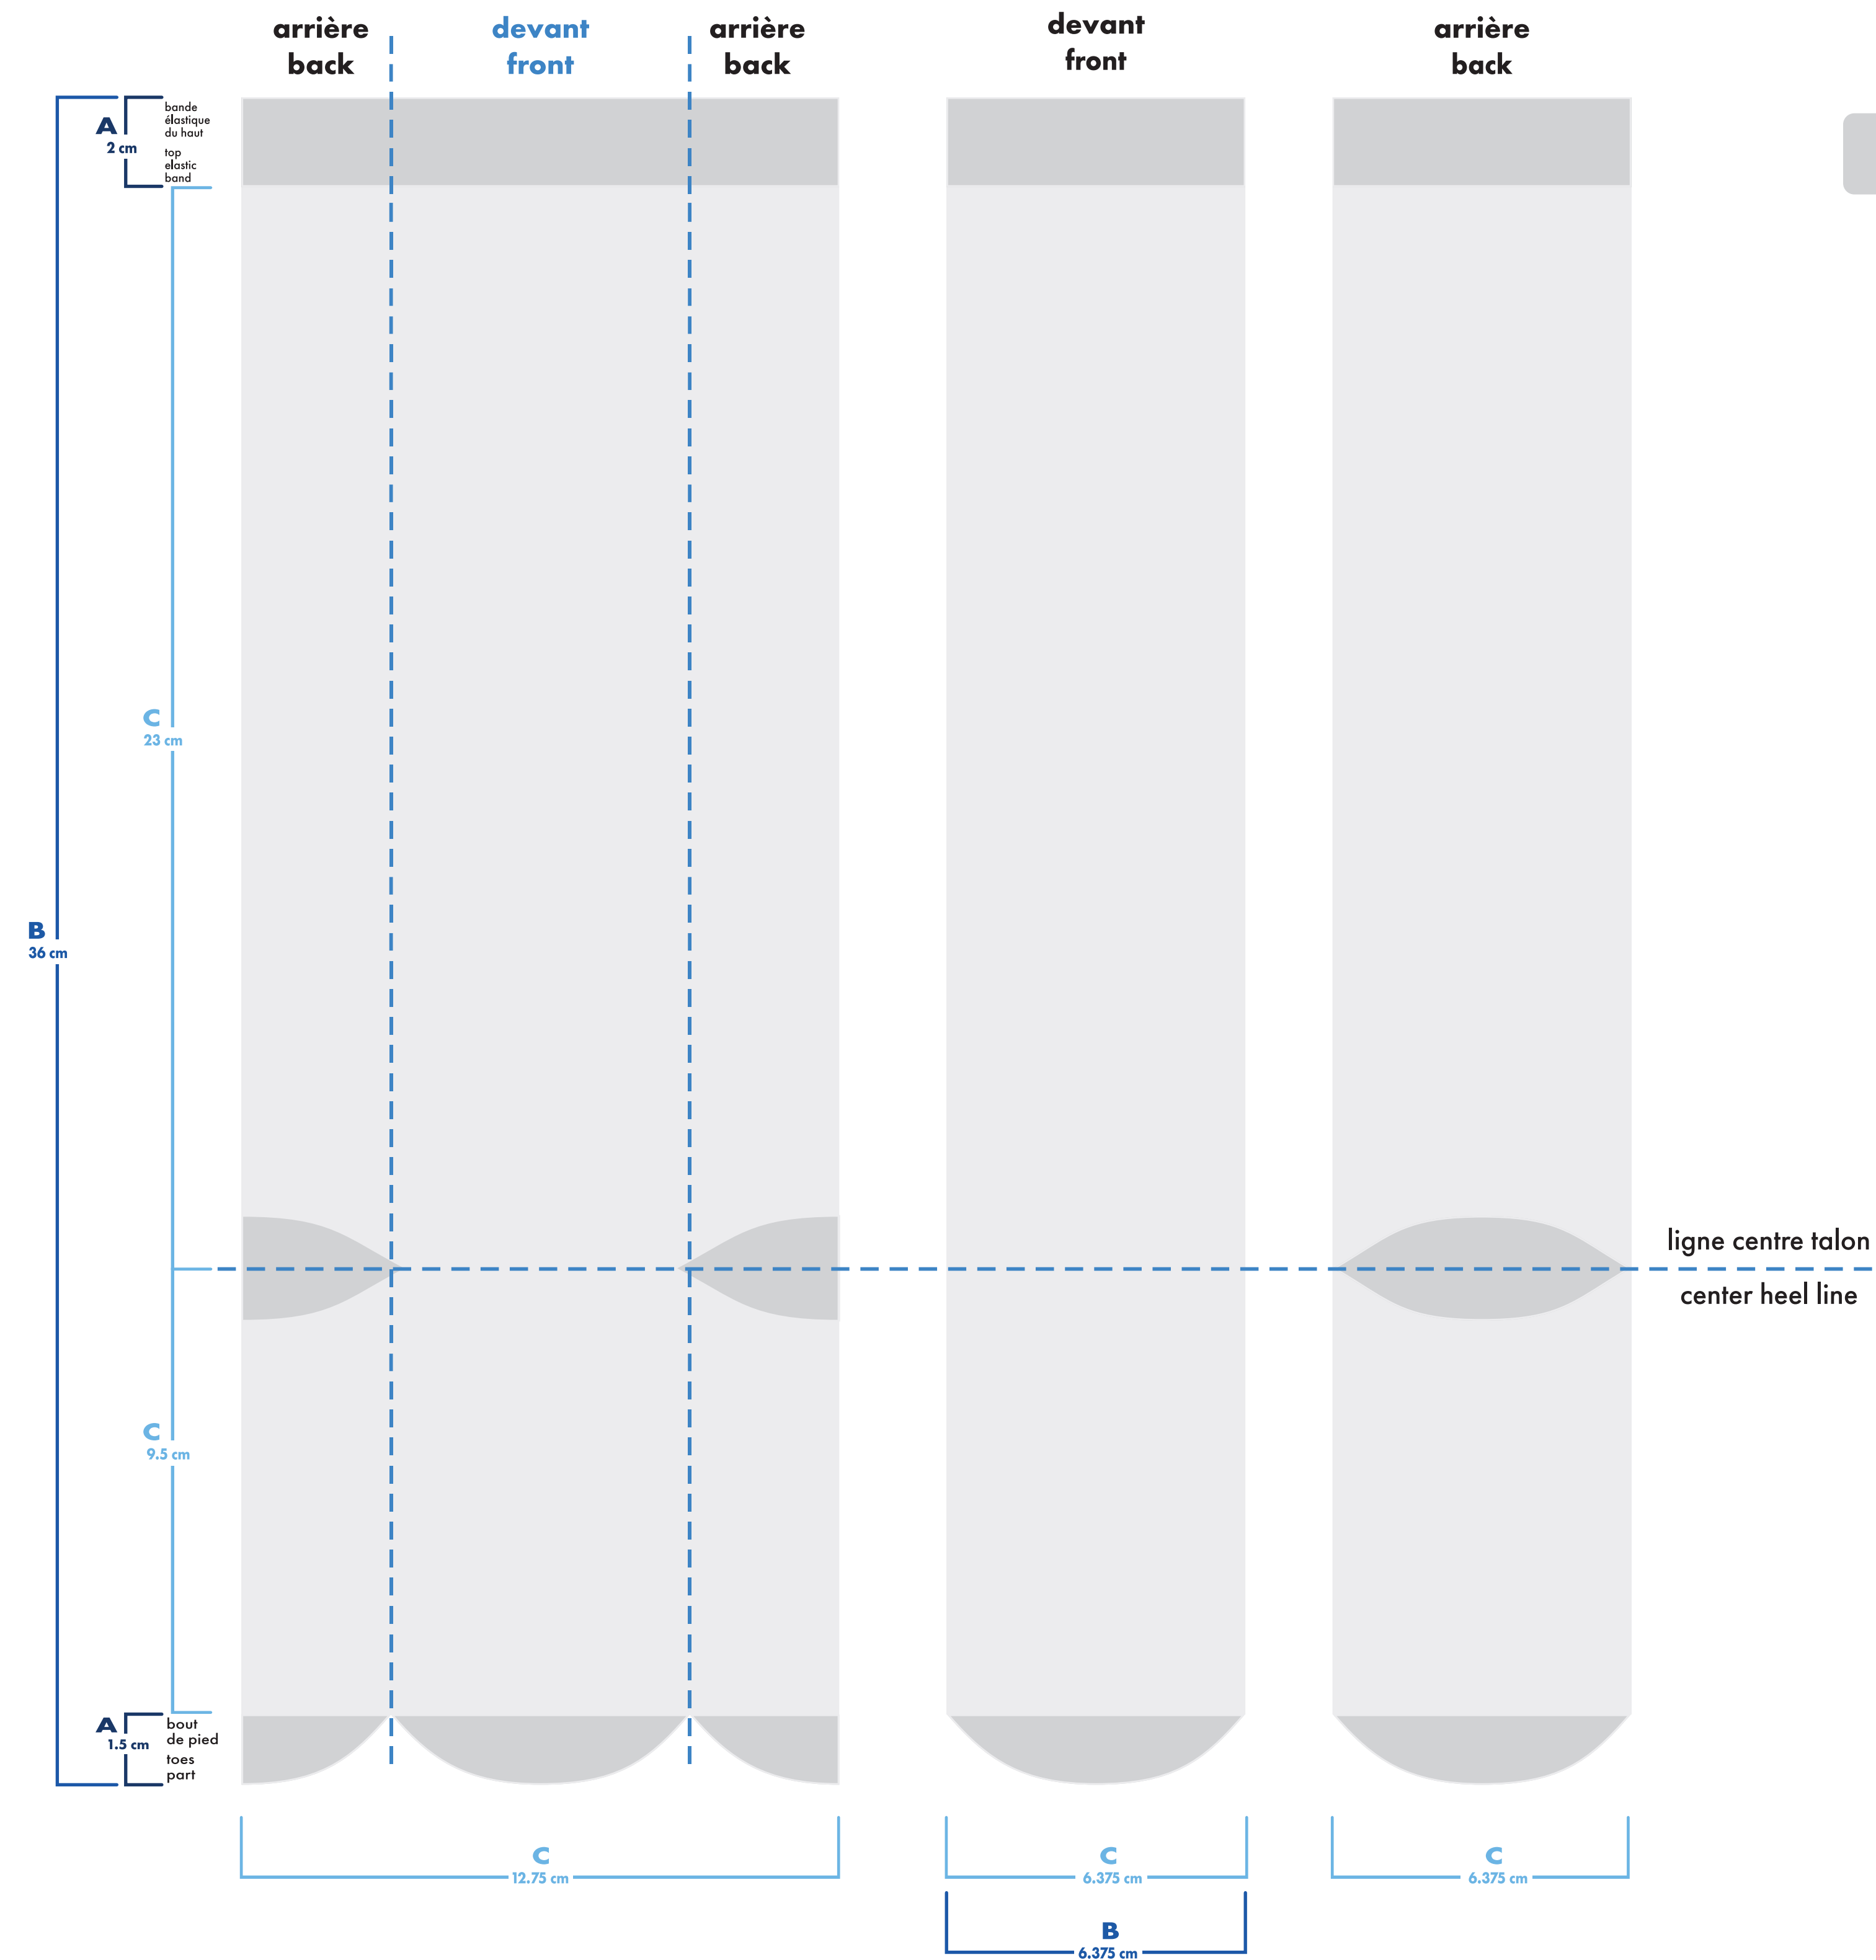

- : blanc
- : noir
- : pms #__
- : pms #__
- : pms #__
- : pms #__

- bas gauche et droit identiques
left and right socks identical
- bas gauche et droit différents
left and right socks different

montage vectoriel
vector art
 montage tissé
knitted art
 épaisseur minimum ligne
minimum thickness line 0.037"
0.941mm

- bas gauche et droit identiques
left and right socks identical
- bas gauche et droit différents
left and right socks different

montage vectoriel
vector art

MiniMUM

montage tissé
knitted art

MiniMUM

épaisseur minimum ligne
minimum thickness line

-  : blanc
-  : pms # ___
-  : pms # ___
-  : noir
-  : pms # ___
-  : pms # ___

 bas gauche et droit identiques
 left and right socks identical

 bas gauche et droit différents
 left and right socks different

couleurs solides pour élastique, talon et orteils
only solid colors for elastic cuff, heel and toes

- : blanc
- : noir
- : pms #
- : pms #
- : pms #
- : pms #

- bas gauche et droit identiques
left and right socks identical
- bas gauche et droit différents
left and right socks different