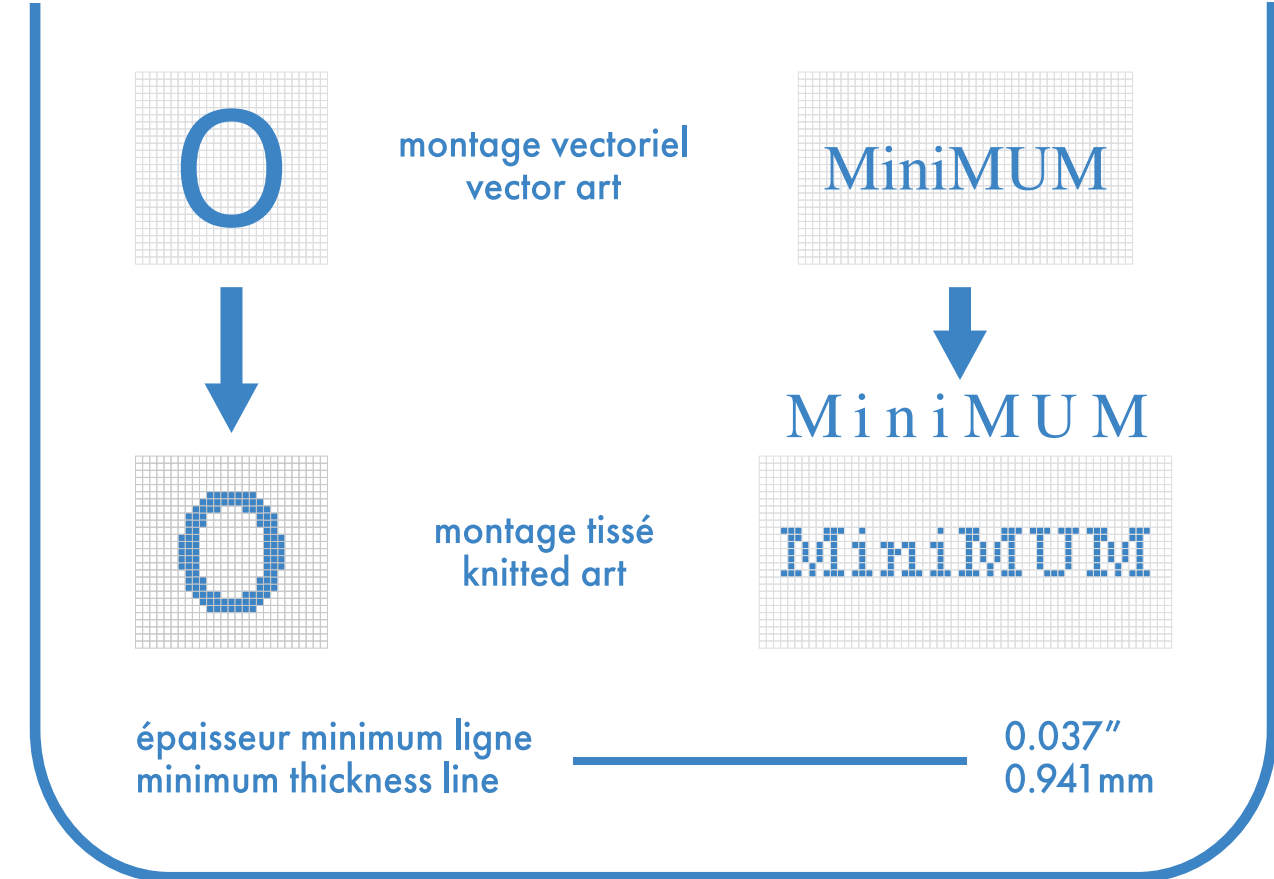

- : blanc
- : noir
- : pms #__
- : pms #__
- : pms #__
- : pms #__

- bas gauche et droit identiques
left and right socks identical
- bas gauche et droit différents
left and right socks different

montage vectoriel
vector art

MiniMUM

montage tissé
knitted art

MiniMUM

épaisseur minimum ligne
minimum thickness line

0.037"
0.941mm

bambou deluxe deluxe bamboo

quart . quarter

- : blanc
- : noir
- : pms #___
- : pms #___
- : pms #___
- : pms #___

- : blanc
- : noir
- : pms #__
- : pms #__
- : pms #__
- : pms #__

- bas gauche et droit identiques
left and right socks identical
- bas gauche et droit différents
left and right socks different

montage vectoriel
vector art
 montage tissé
knitted art
 épaisseur minimum ligne
minimum thickness line 0.037"
0.941mm