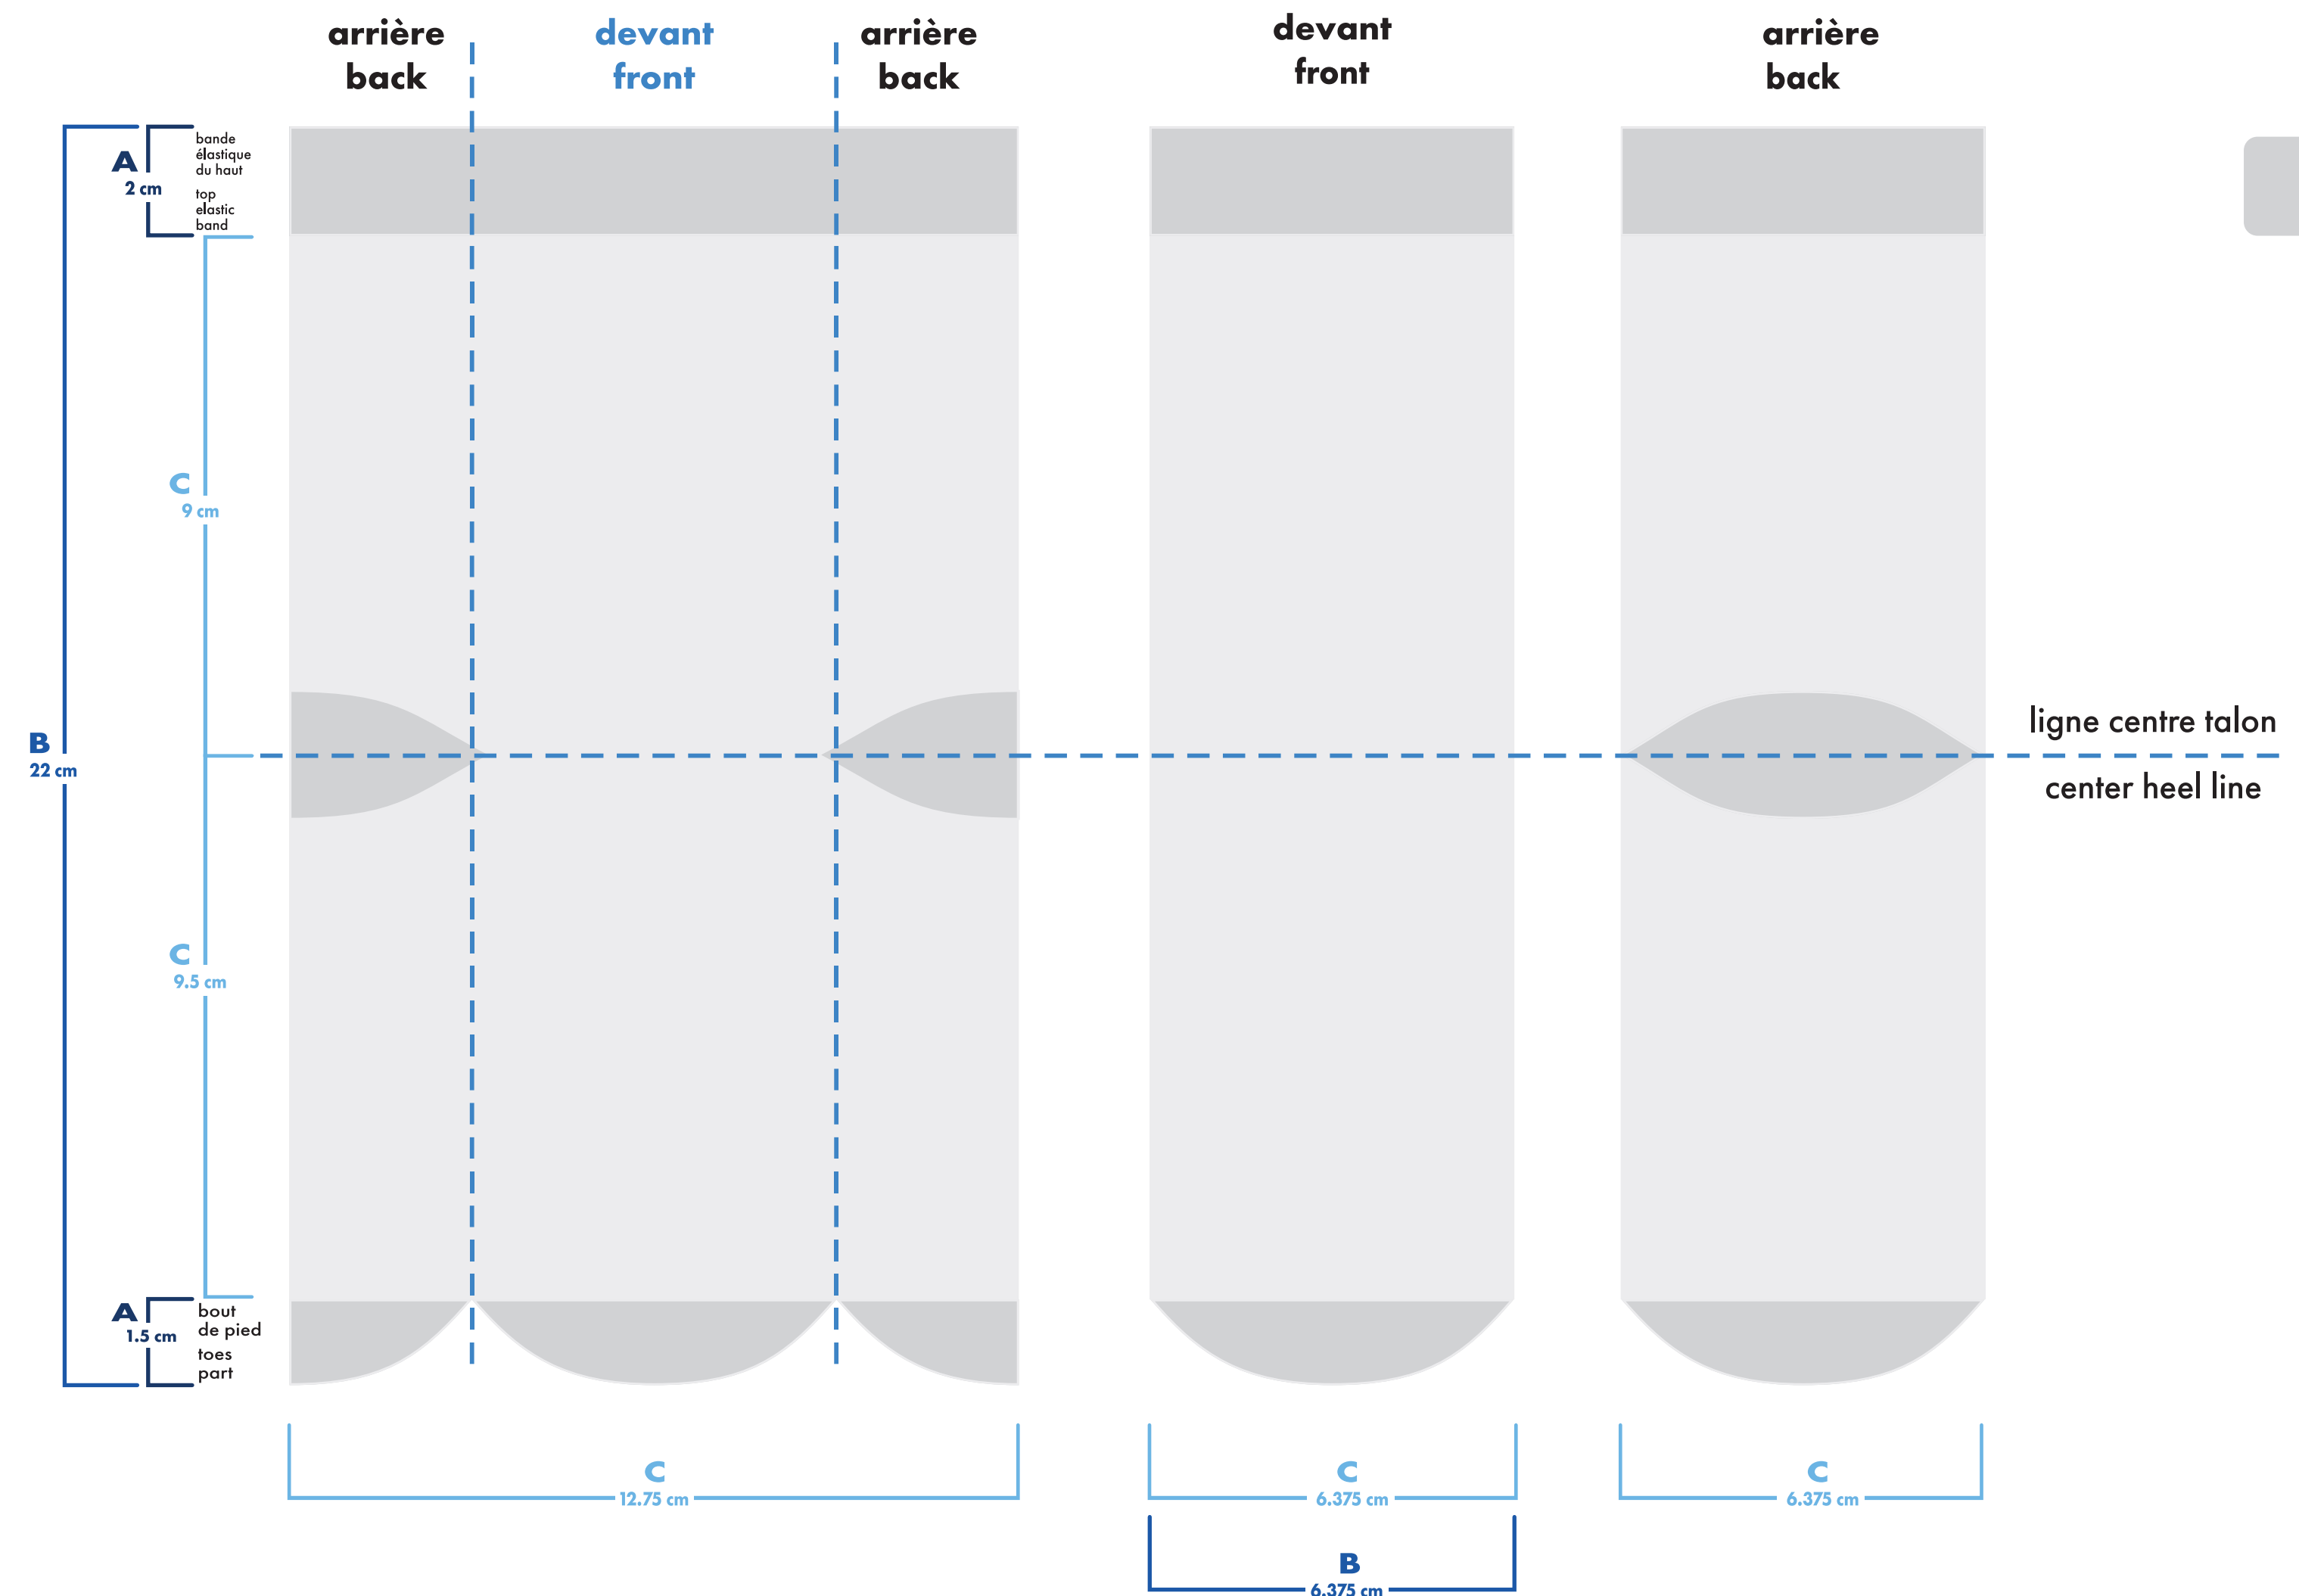

- : blanc
- : noir
- : pms #__
- : pms #__
- : pms #__
- : pms #__

- bas gauche et droit identiques
left and right socks identical
- bas gauche et droit différents
left and right socks different

montage vectoriel
vector art
 montage tissé
knitted art
 épaisseur minimum ligne
minimum thickness line 0.037"
0.941mm

■ bas gauche et droit identiques
left and right socks identical

□ bas gauche et droit différents
left and right socks different

bambou deluxe deluxe bamboo

mollet . calf

bas gauche
left sock

bas droit
right sock

- bas gauche et droit identiques
left and right socks identical
- bas gauche et droit différents
left and right socks different

montage vectoriel
vector art

MiniMUM

montage tissé
knitted art

MiniMUM

épaisseur minimum ligne
minimum thickness line