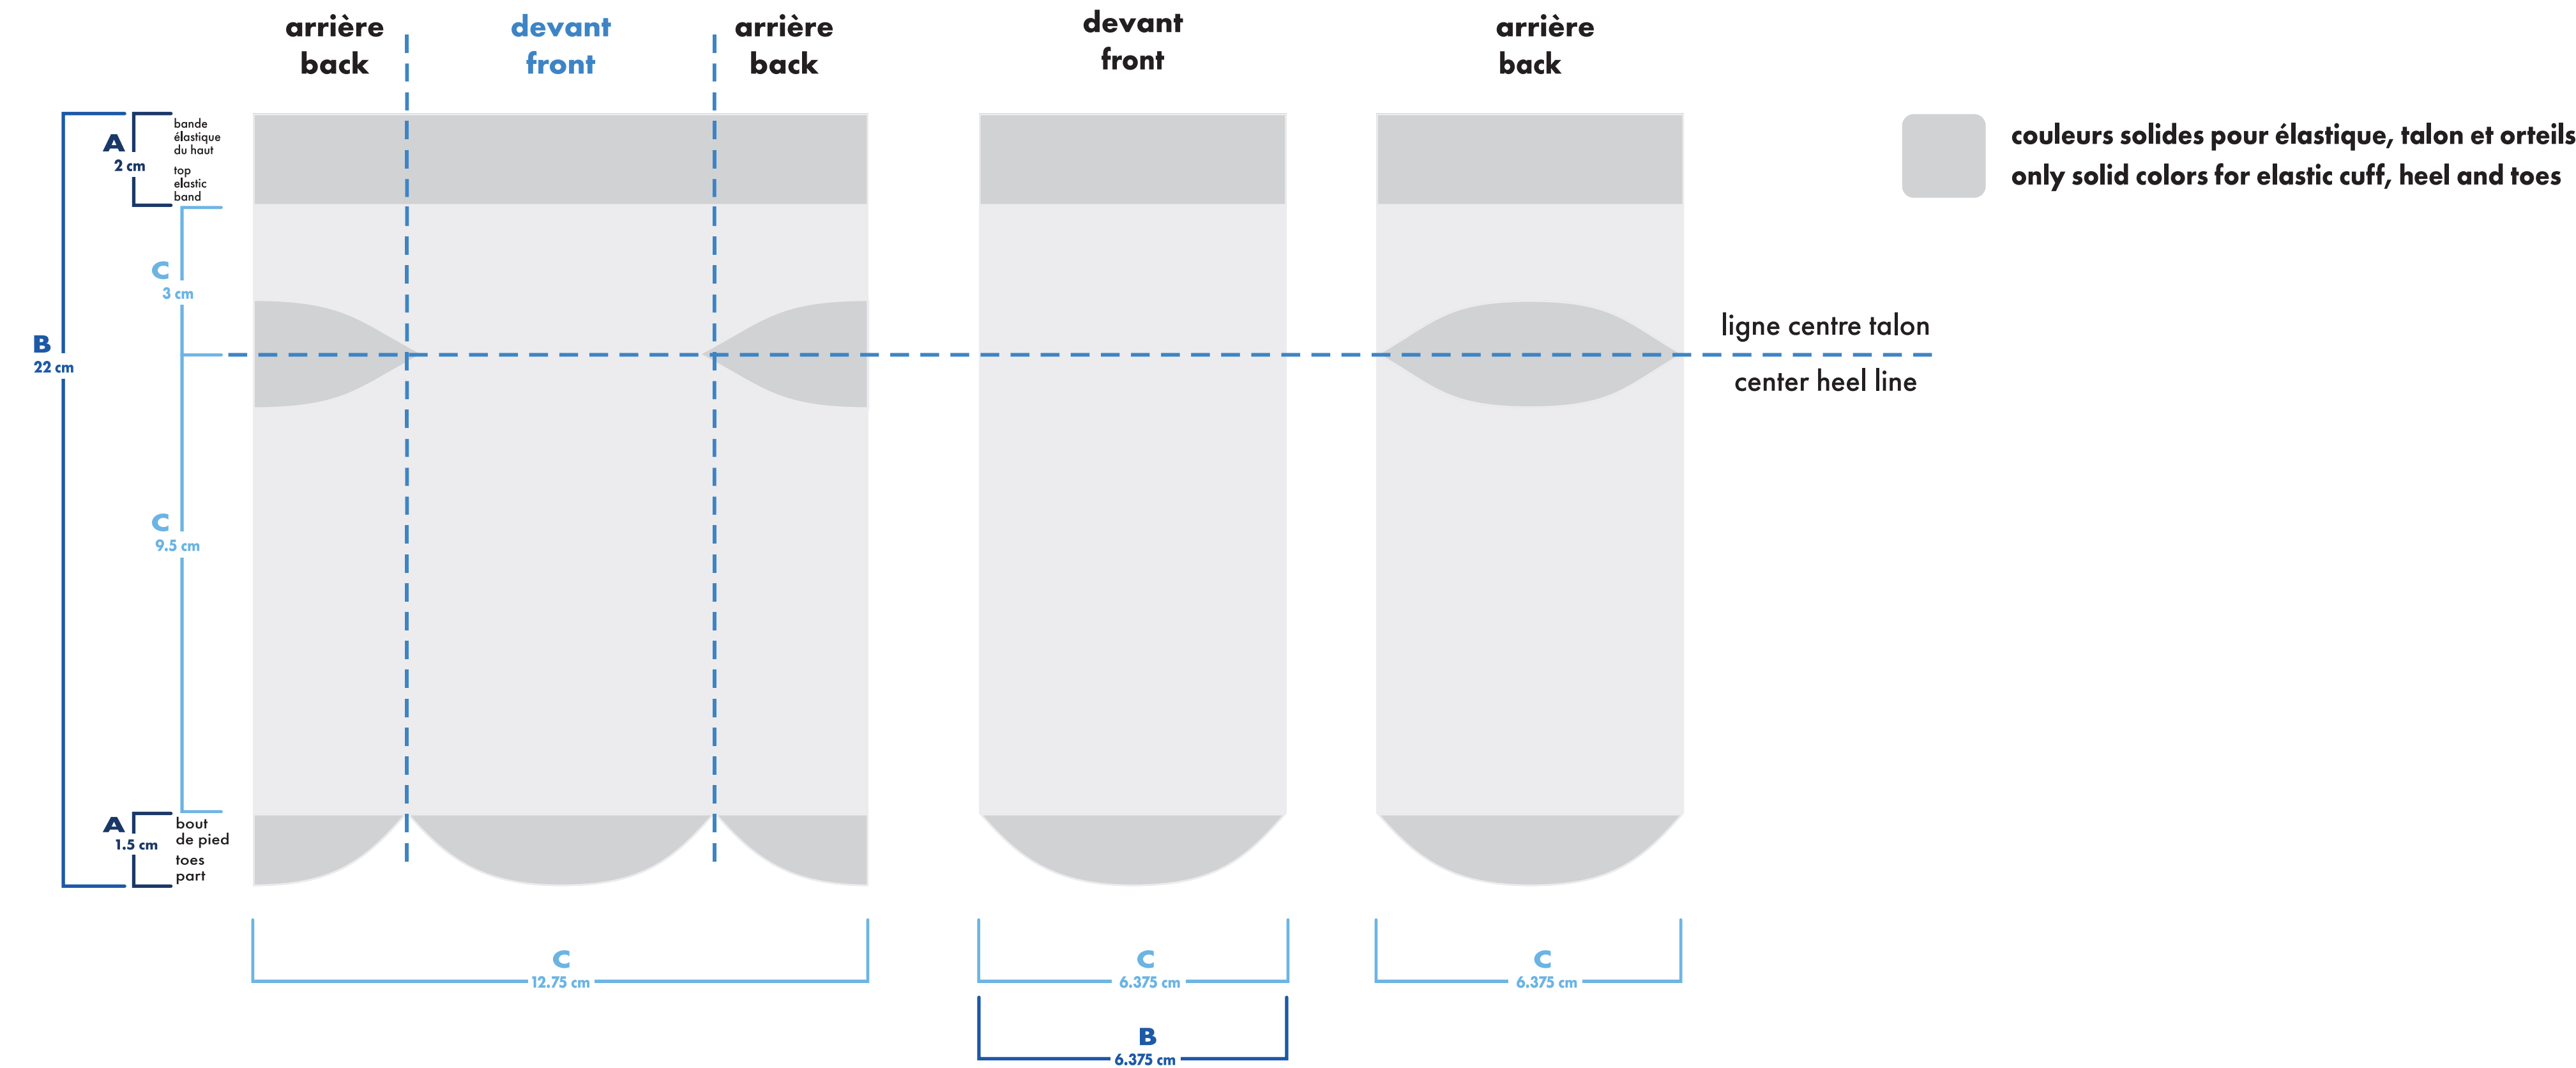

■ bas gauche et droit identiques
left and right socks identical

□ bas gauche et droit différents
left and right socks different

bambou deluxe deluxe bamboo

quart . quarter

bas gauche
left sock

bas droit
right sock

- : blanc
- : noir
- : pms #__
- : pms #__
- : pms #__
- : pms #__

- bas gauche et droit identiques
left and right socks identical
- bas gauche et droit différents
left and right socks different

montage vectoriel
vector art
 montage tissé
knitted art
 épaisseur minimum ligne
minimum thickness line 0.037"
0.941mm