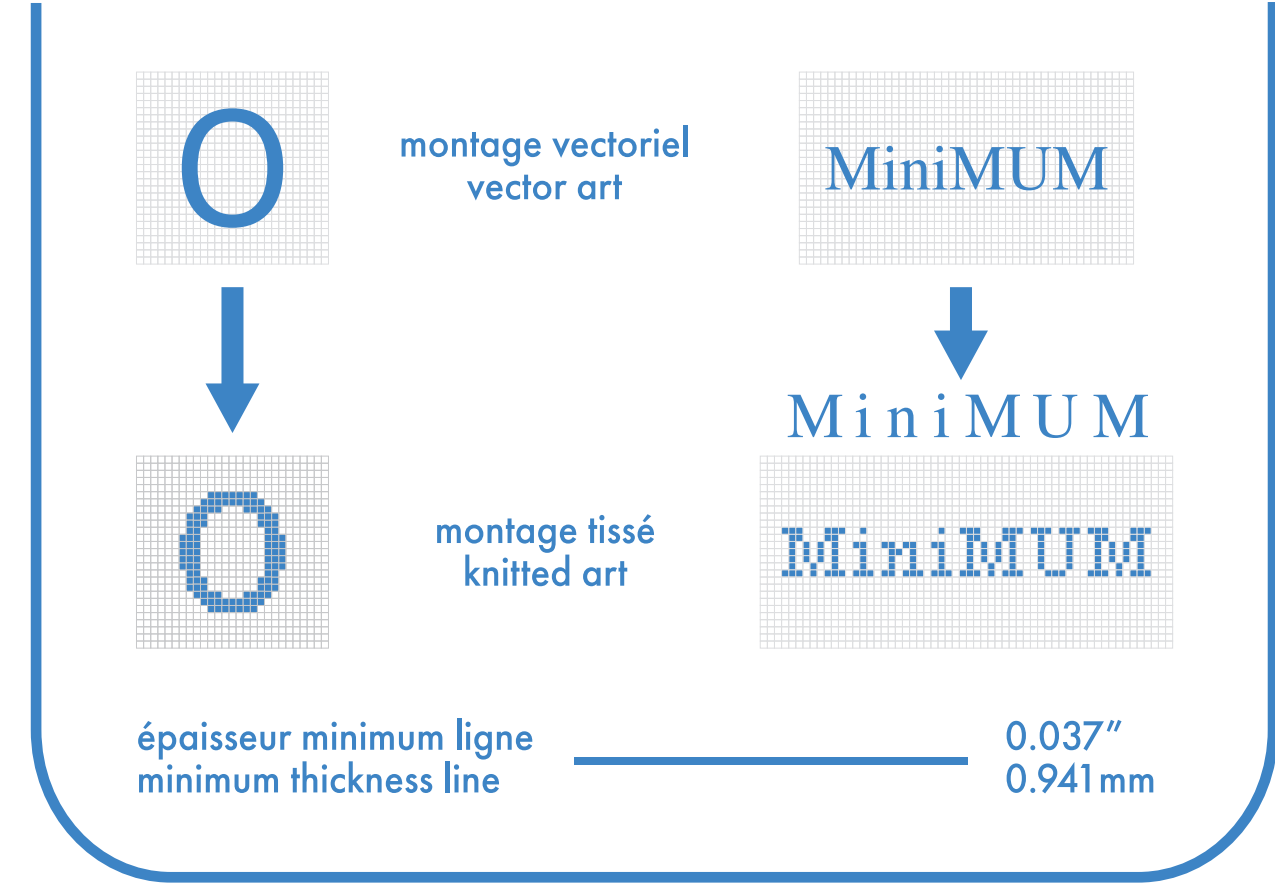

bambou deluxe

deluxe bamboo

cheville . ankle

couleurs solides pour élastique, talon et orteils
only solid colors for elastic cuff, heel and toes

- : blanc
- : noir
- : pms #__
- : pms #__
- : pms #__
- : pms #__

- **bas gauche et droit identiques**
  left and right socks identical
- **bas gauche et droit différents**
  left and right socks different