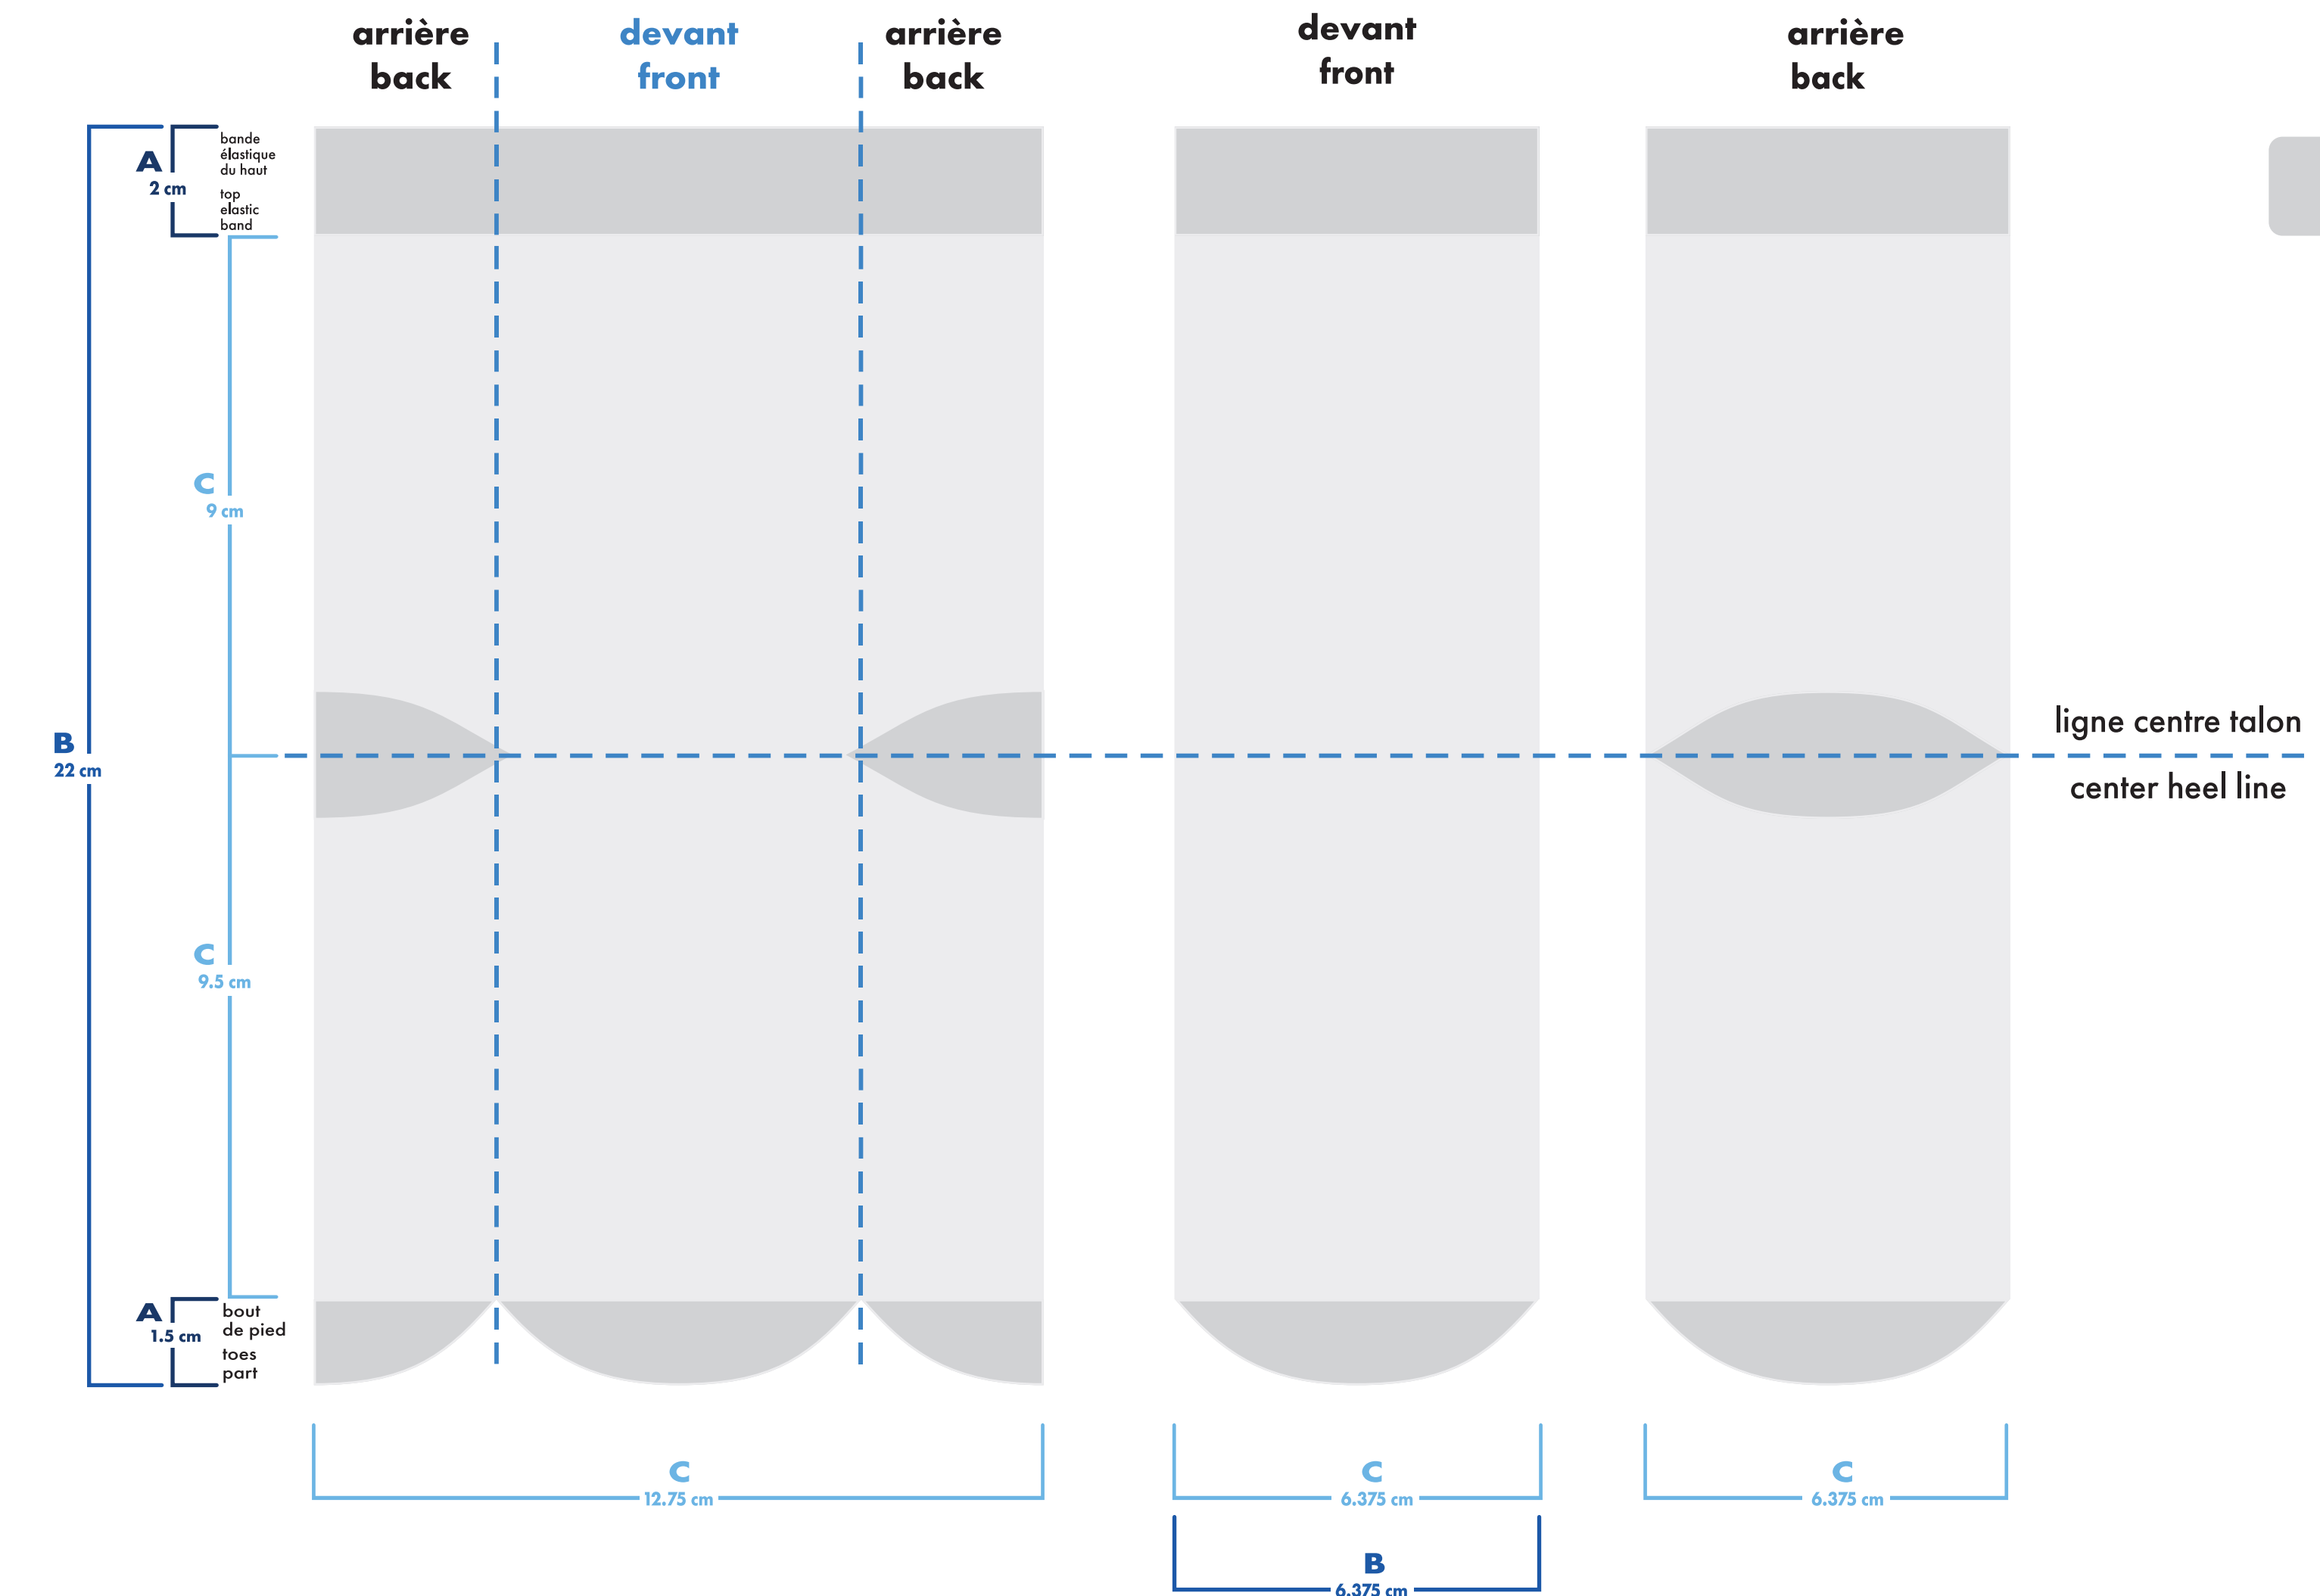

couleurs solides pour élastique, talon et orteils
only solid colors for elastic cuff, heel and toes

- : blanc
- : noir
- : pms #__
- : pms #__
- : pms #__
- : pms #__

- bas gauche et droit identiques
  left and right socks identical
- bas gauche et droit différents
  left and right socks different

montage vectoriel
vector art

MiniMUM

montage tissé
knitted art

MiniMUM

épaisseur minimum ligne
minimum thickness line

0.037"
0.941 mm