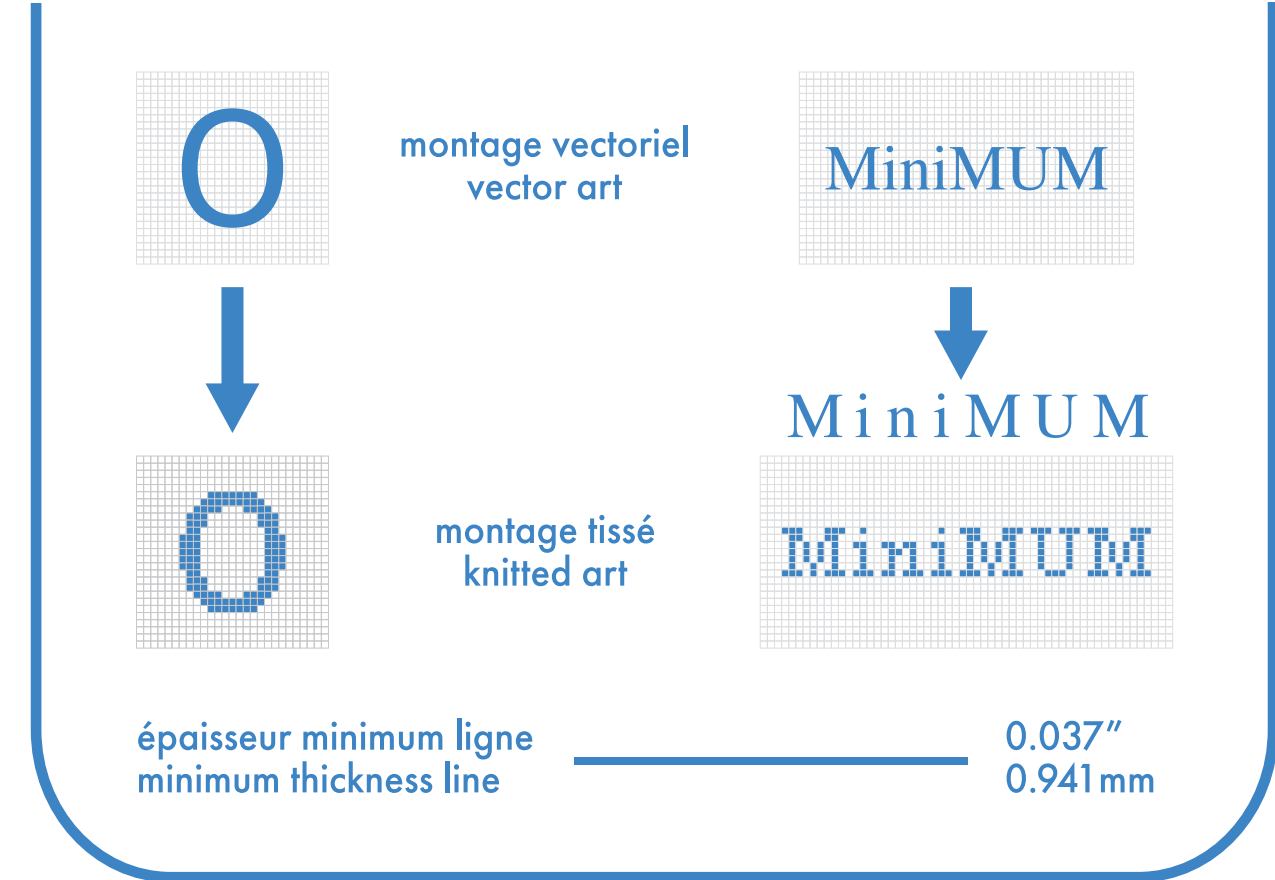

bambou deluxe deluxe bamboo

mollet . calf

couleurs solides pour élastique, talon et orteils
only solid colors for elastic cuff, heel and toes

- : blanc
- : pms #__
- : pms #__
- : pms #__
- : noir
- : pms #__
- : pms #__

■ bas gauche et droit identiques
left and right socks identical

□ bas gauche et droit différents
left and right socks different