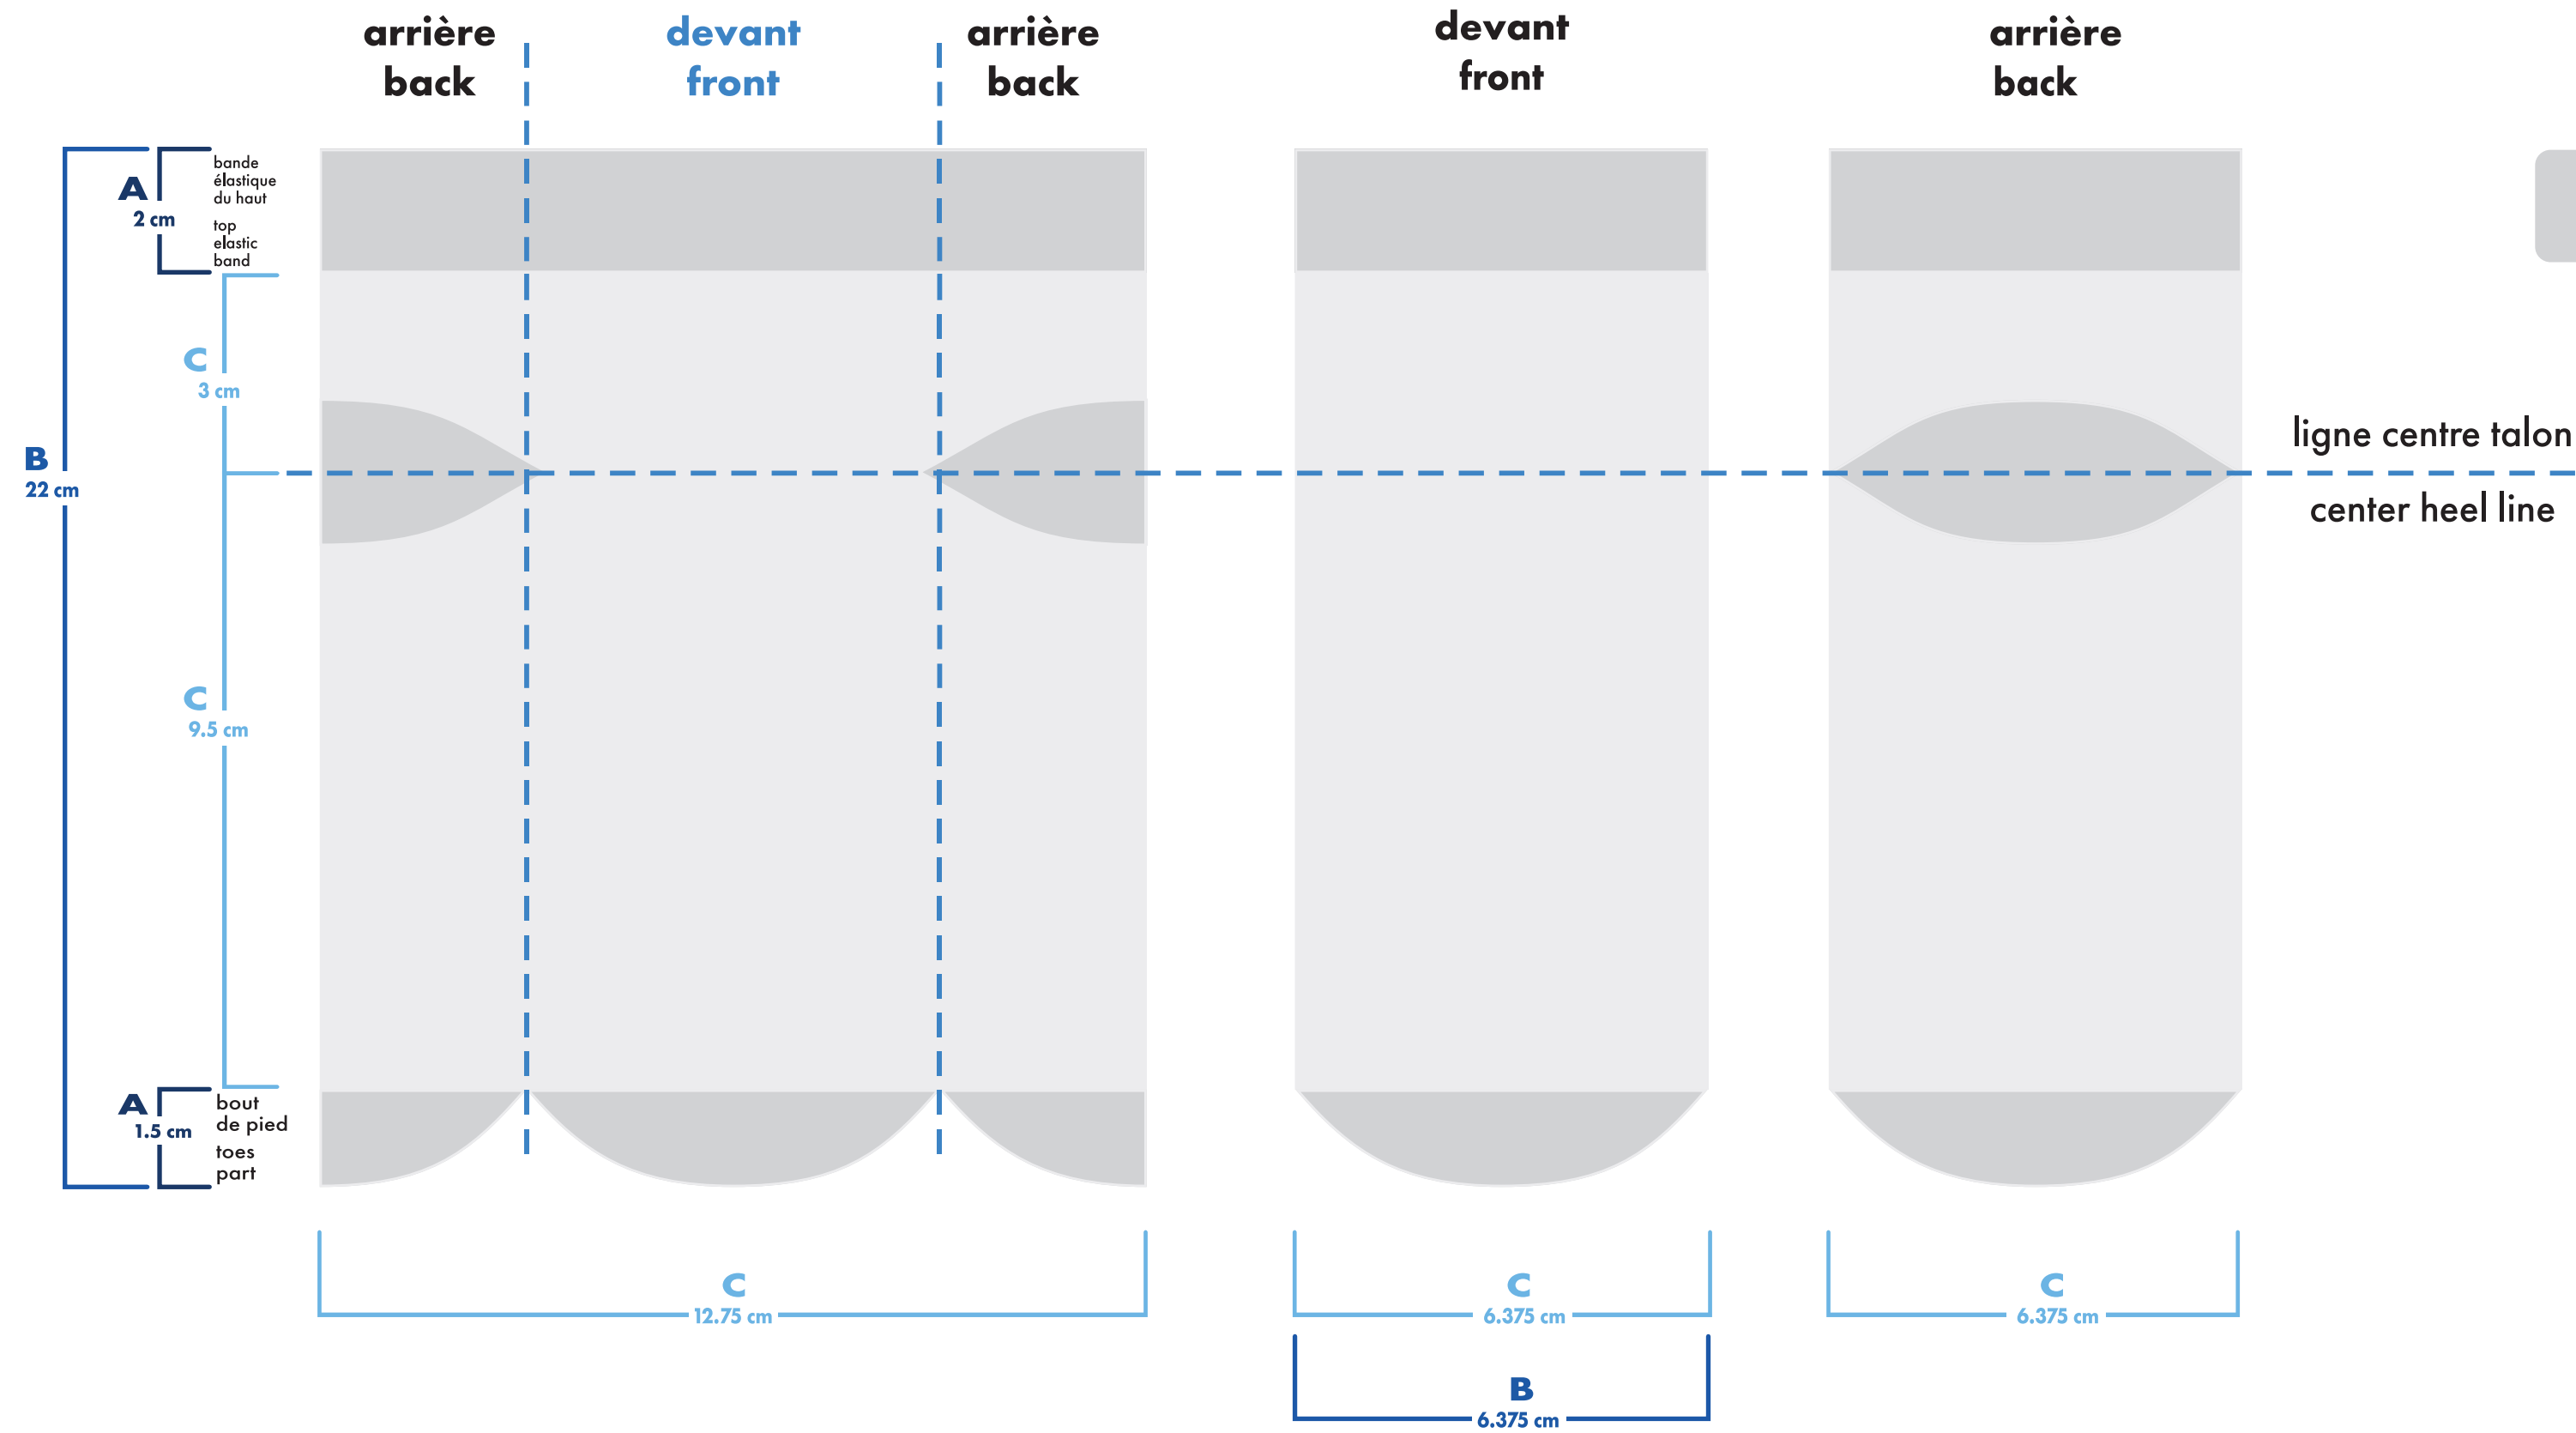

MiniMUM

montage tissé
knitted art

MiniMUM

épaisseur minimum ligne
minimum thickness line

0.037"
0.941mm

bambou deluxe deluxe bamboo

quart . quarter

- : blanc
- : noir
- : pms #___
- : pms #___
- : pms #___
- : pms #___

- : blanc
- : noir
- : pms #__
- : pms #__
- : pms #__
- : pms #__

- bas gauche et droit identiques
left and right socks identical
- bas gauche et droit différents
left and right socks different

montage vectoriel
vector art
 montage tissé
knitted art
 épaisseur minimum ligne
minimum thickness line 0.037"
0.941mm