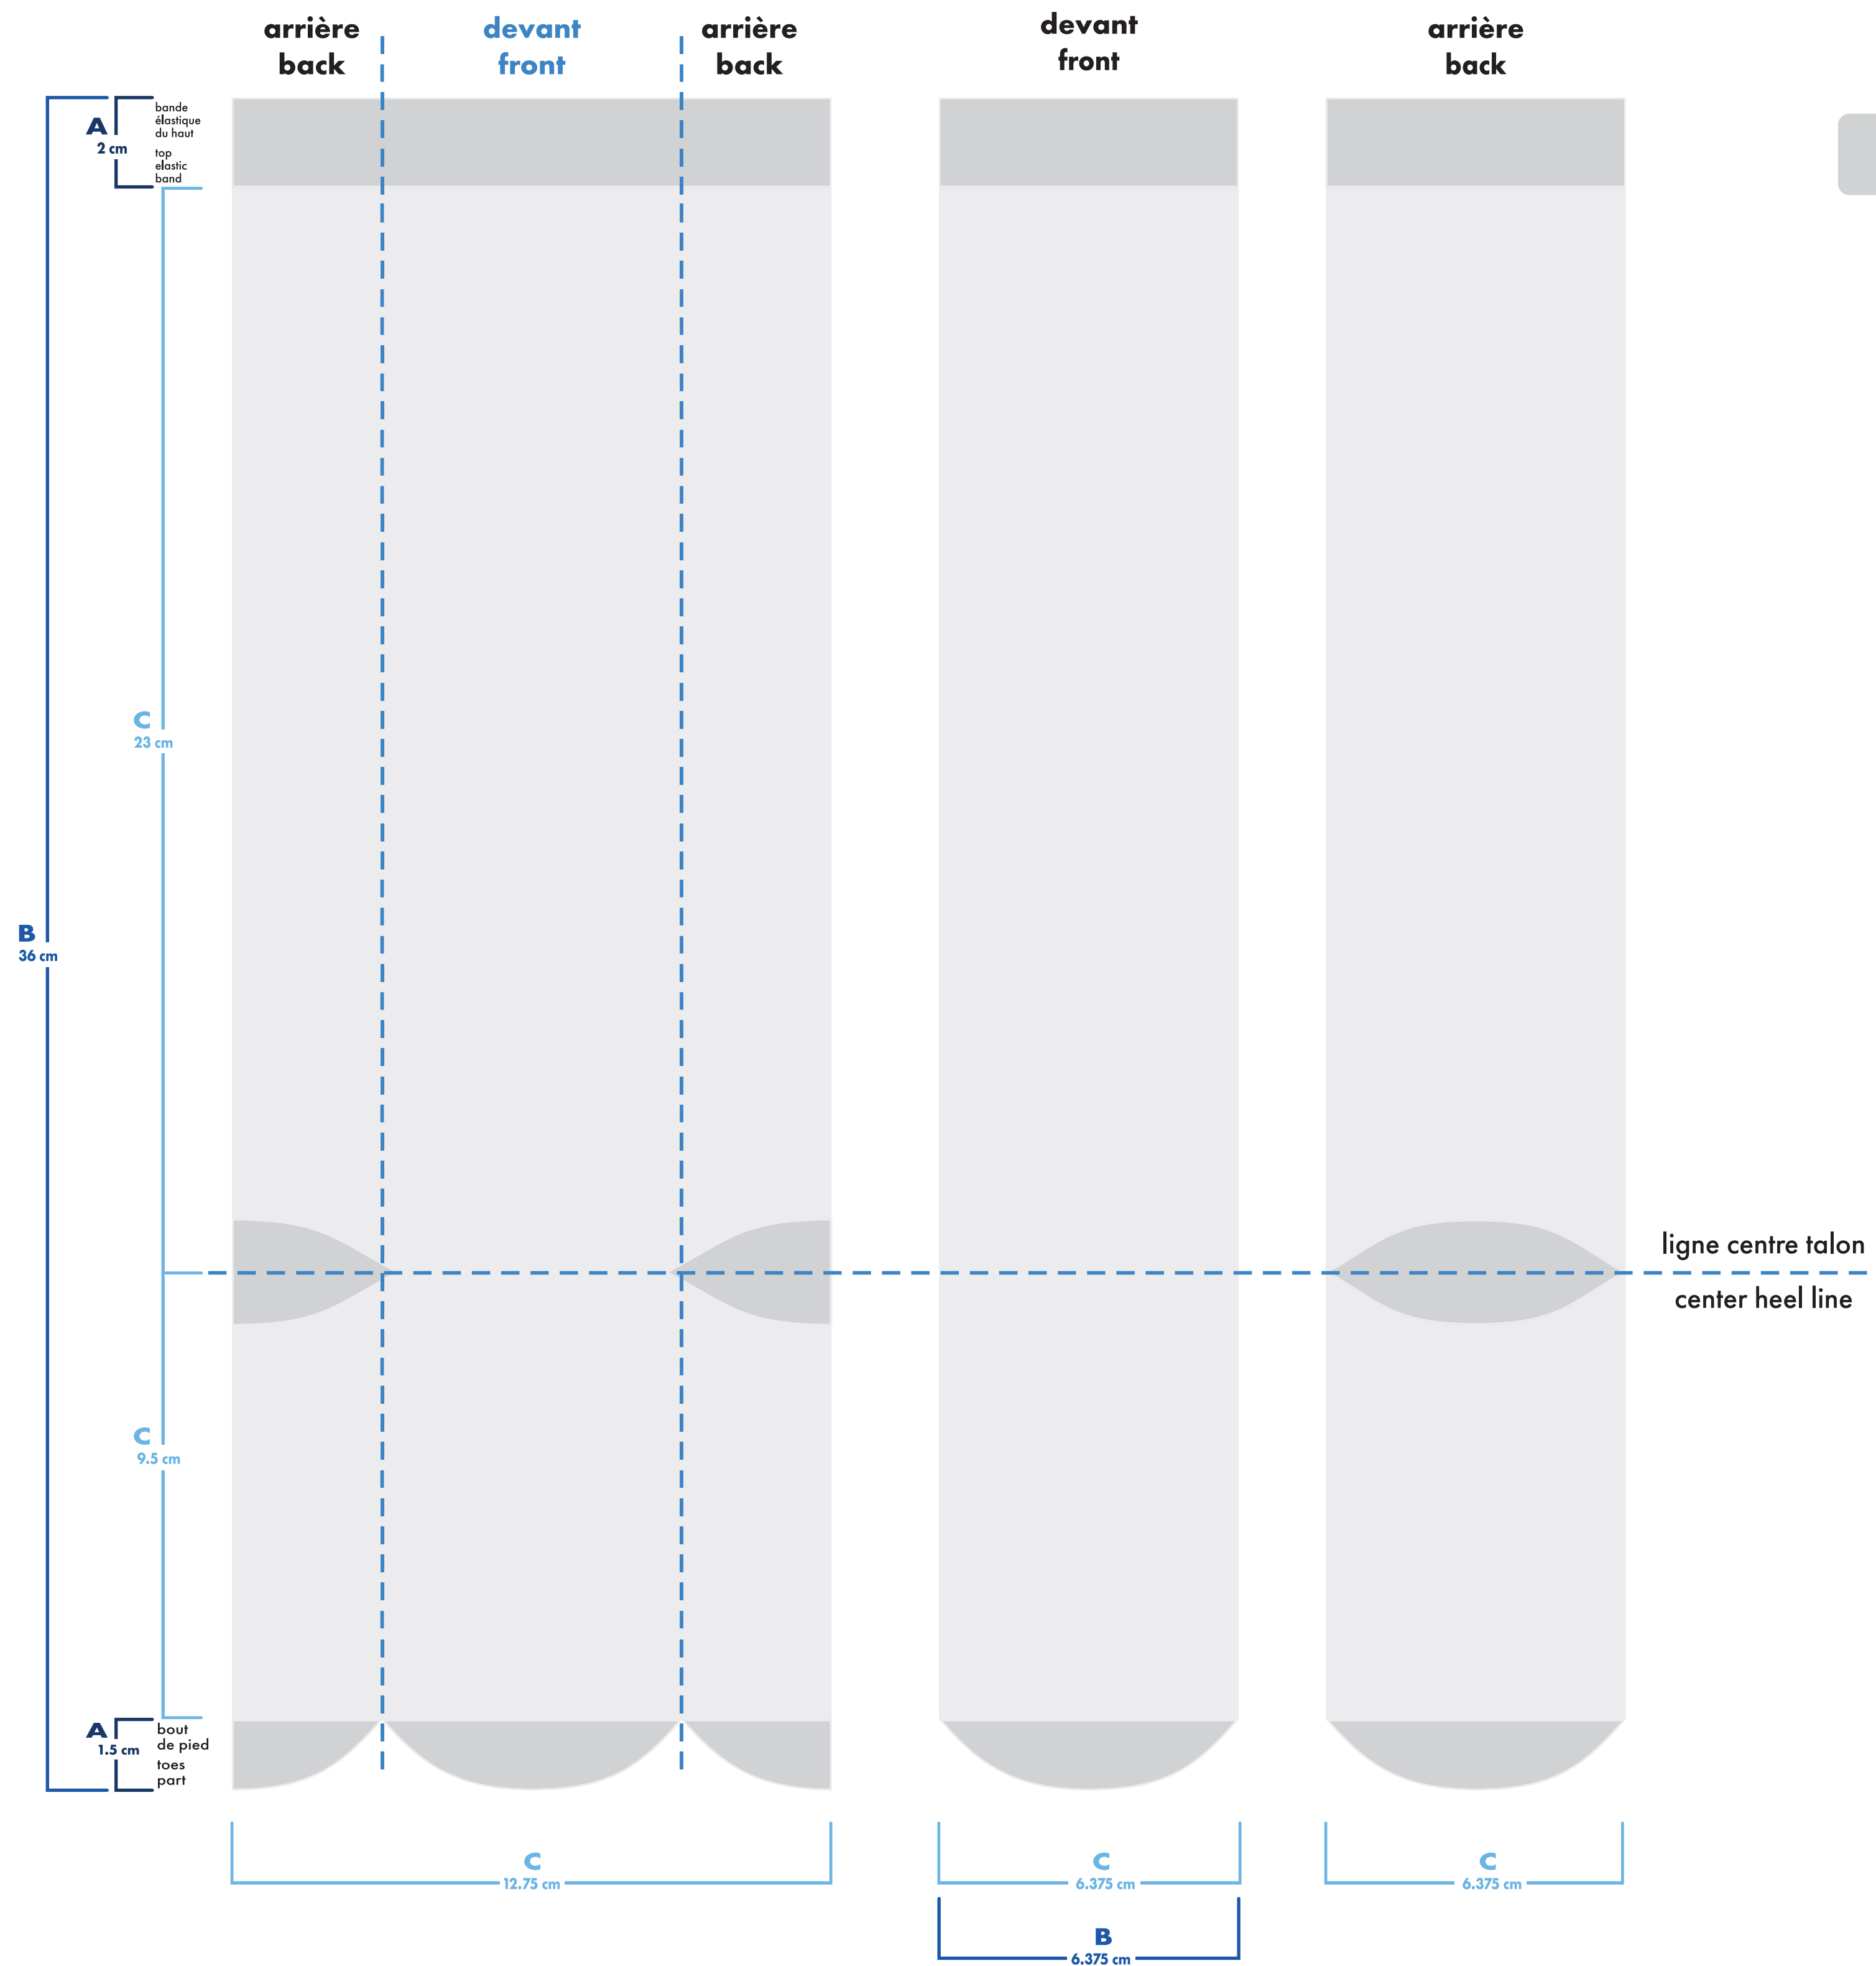

bambou deluxe

deluxe bamboo

genou . knee

bas gauche

left sock

bas droit

right sock

couleurs solides pour élastique, talon et orteils
only solid colors for elastic cuff, heel and toes