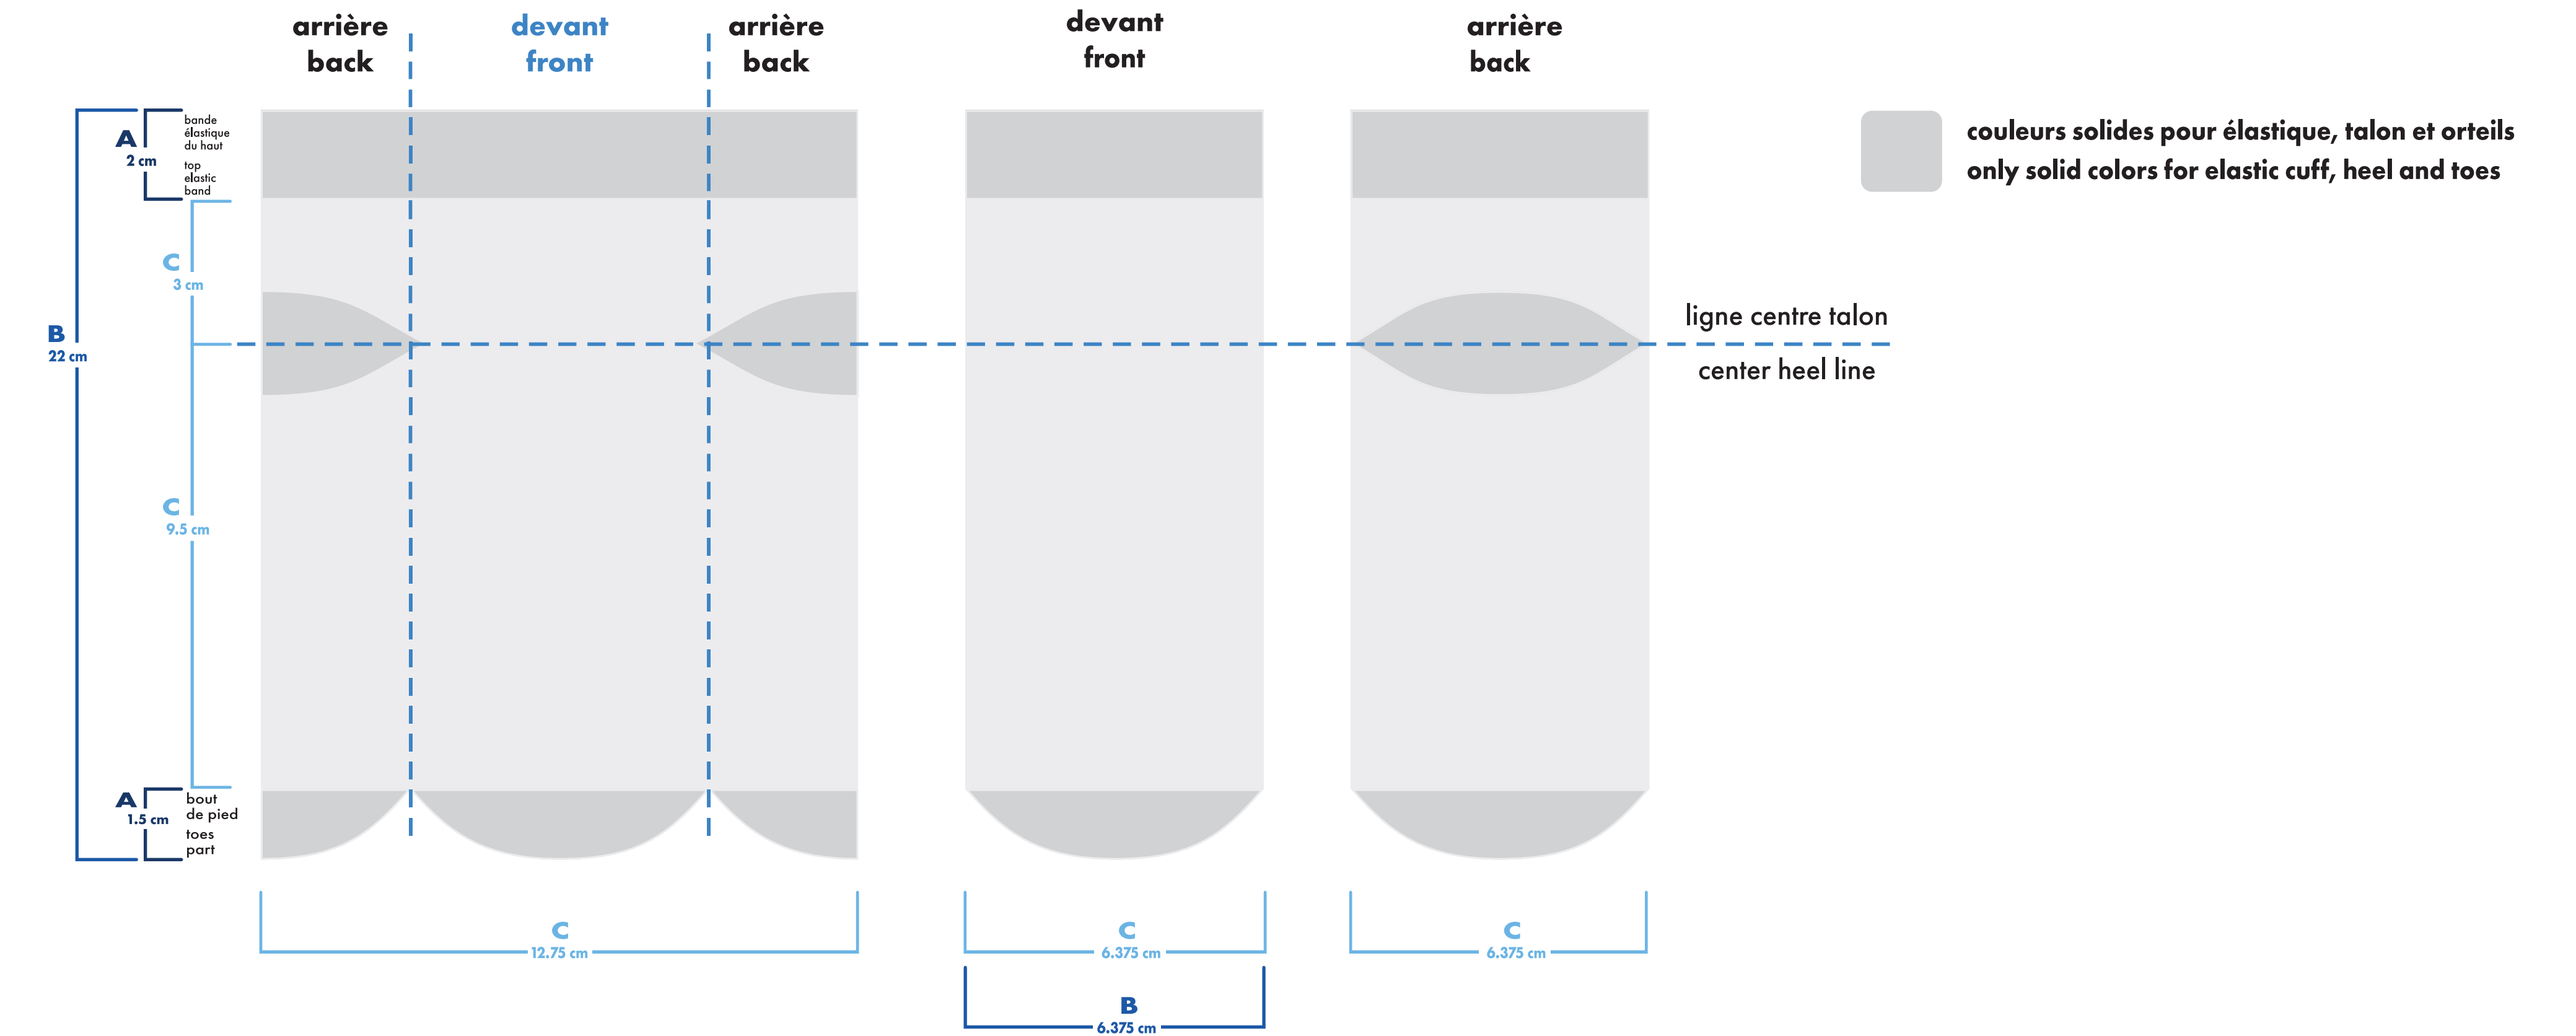

■ bas gauche et droit identiques
left and right socks identical

□ bas gauche et droit différents
left and right socks different

bambou deluxe deluxe bamboo

quart . quarter

bas gauche
left sock

bas droit
right sock

- : blanc
- : noir
- : pms #__
- : pms #__
- : pms #__
- : pms #__

- bas gauche et droit identiques
left and right socks identical
- bas gauche et droit différents
left and right socks different

montage vectoriel
vector art
 montage tissé
knitted art
 épaisseur minimum ligne
minimum thickness line 0.037"
0.941mm