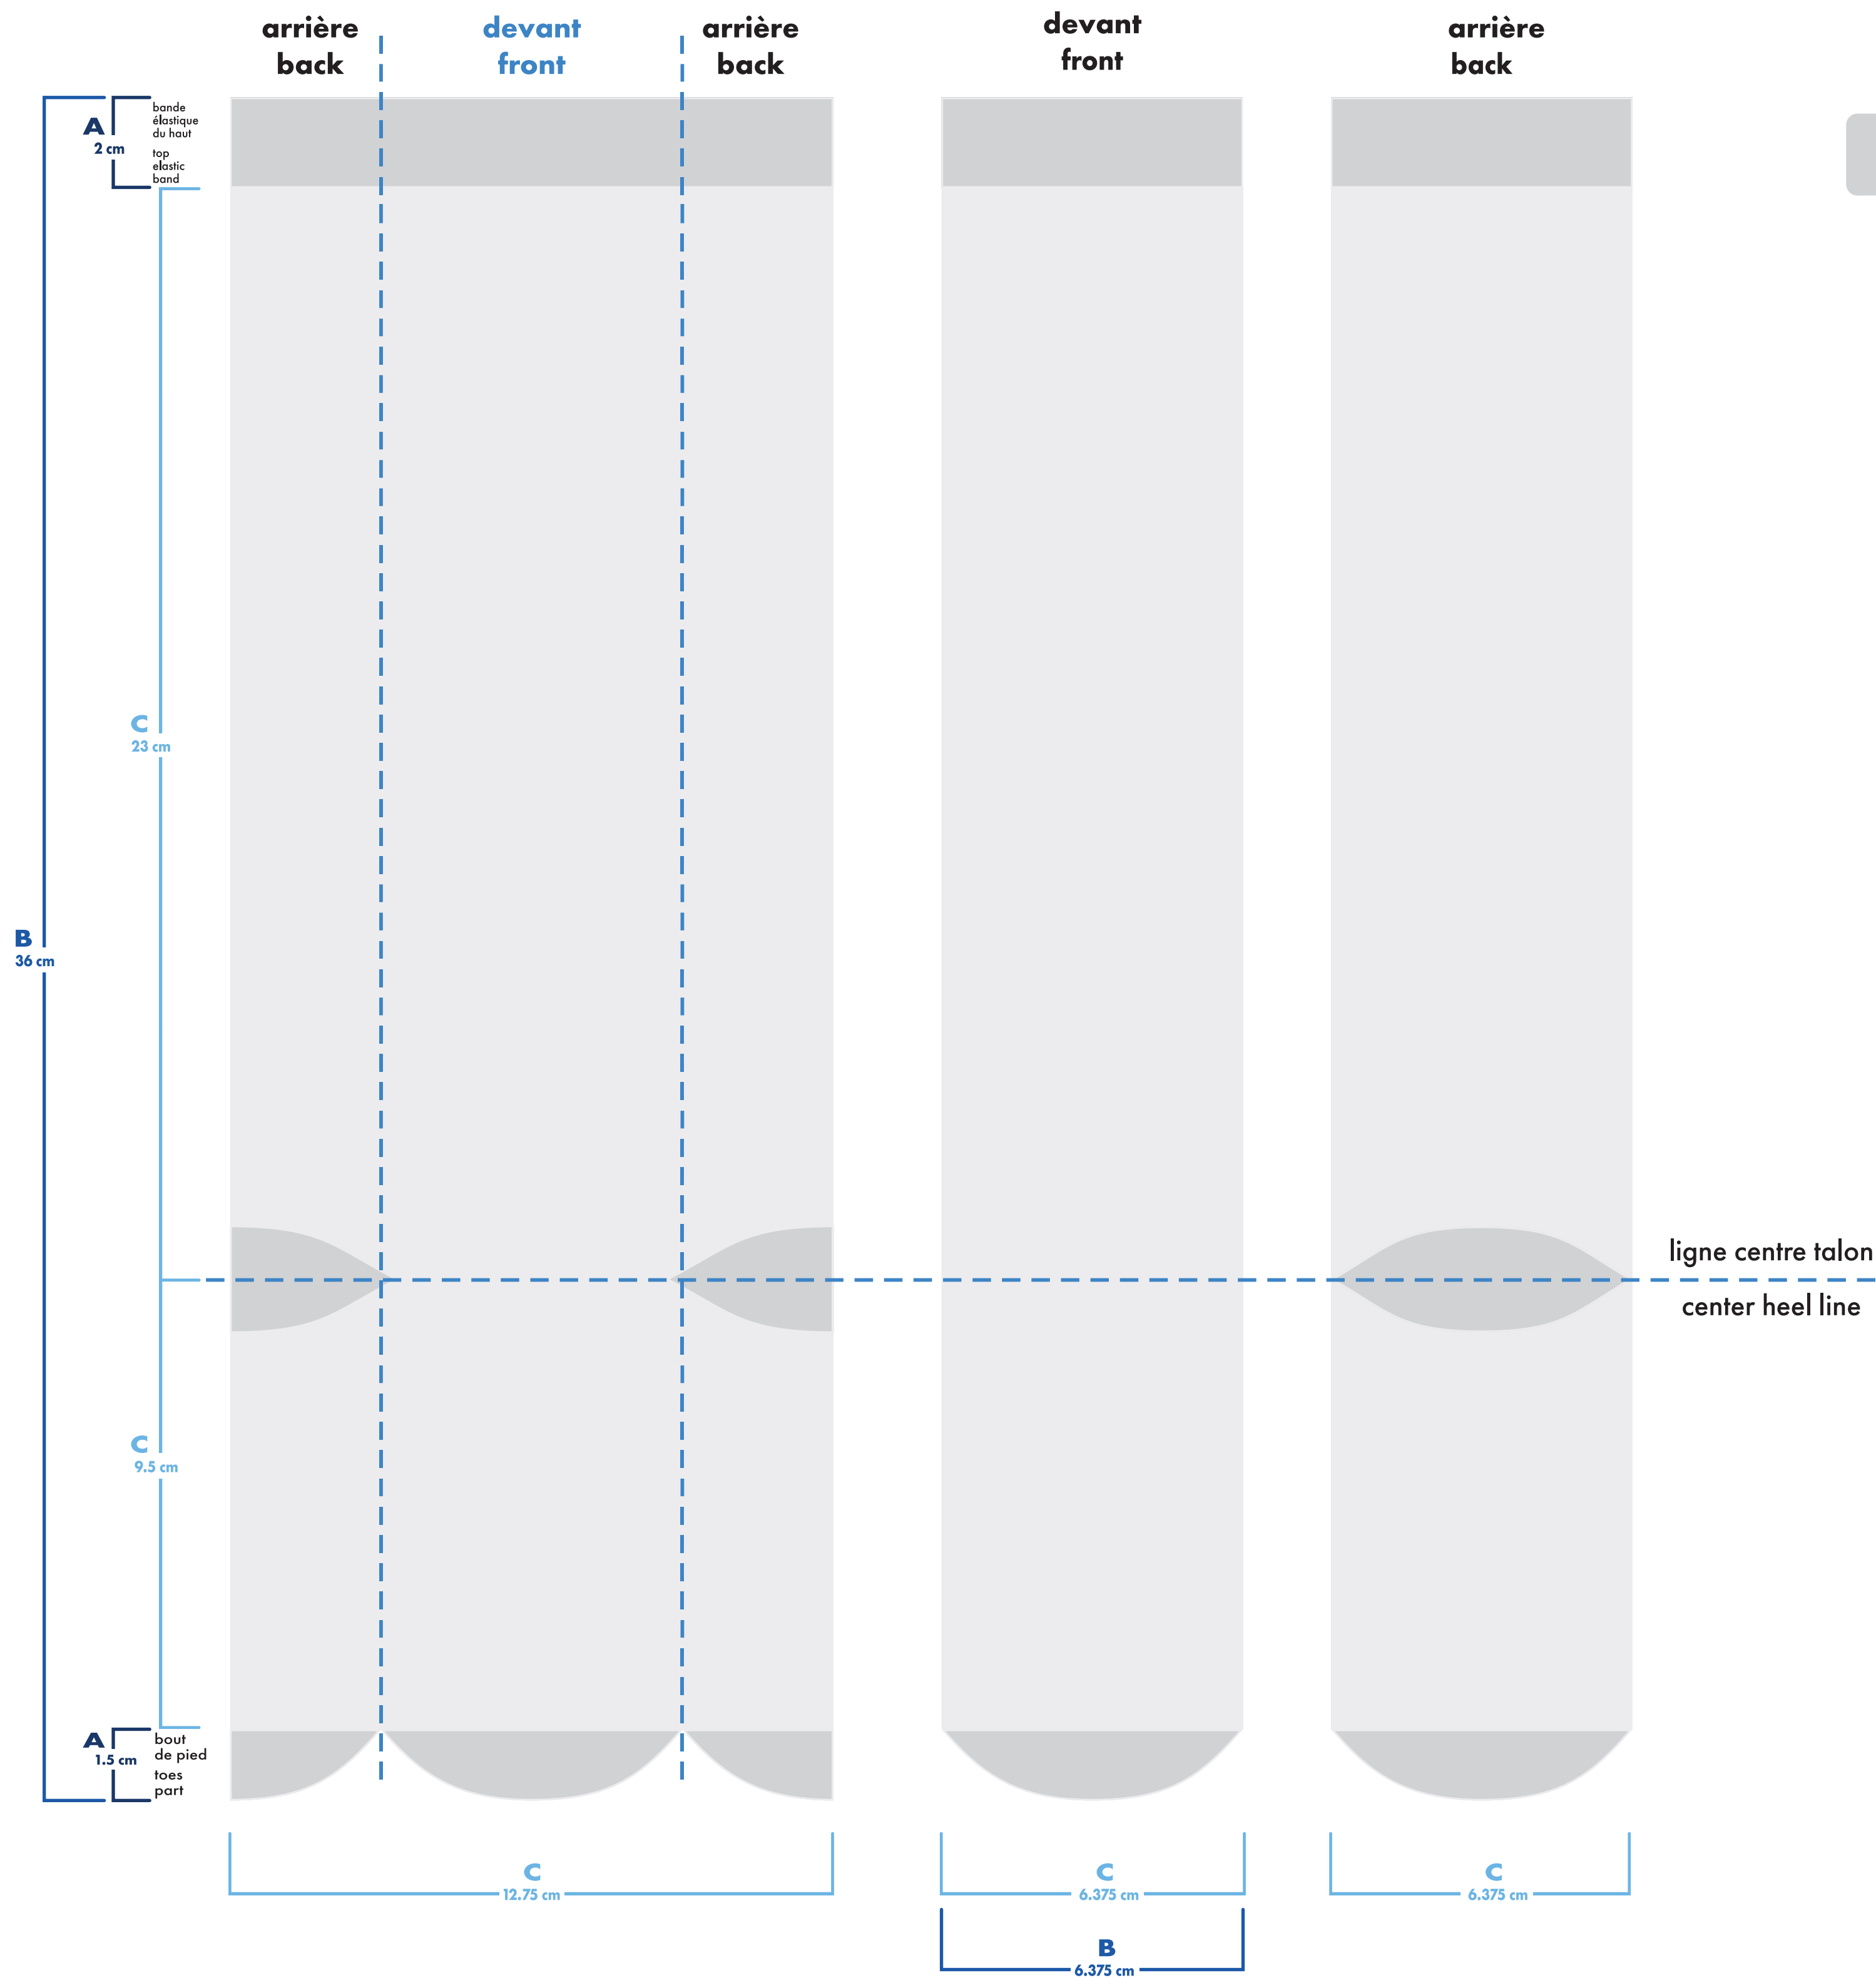

- : blanc
- : noir
- : pms #__
- : pms #__
- : pms #__
- : pms #__

- bas gauche et droit identiques
left and right socks identical
- bas gauche et droit différents
left and right socks different

montage vectoriel
vector art
 montage tissé
knitted art
 épaisseur minimum ligne
minimum thickness line 0.037"
0.941mm

- bas gauche et droit identiques
left and right socks identical
- bas gauche et droit différents
left and right socks different

montage vectoriel
vector art

MiniMUM

montage tissé
knitted art

MiniMUM

épaisseur minimum ligne
minimum thickness line

0.037"
0.941 mm

bambou deluxe deluxe bamboo

genou . knee

 montage vectoriel
vector art

 montage tissé
knitted art

MiniMUM
 ↓
 MiniMUM
 MiniMUM

épaisseur minimum ligne 0.037"
 minimum thickness line 0.941mm

 couleurs solides pour élastique, talon et orteils
 only solid colors for elastic cuff, heel and toes

-  : blanc
-  : pms # ___
-  : pms # ___
-  : noir
-  : pms # ___
-  : pms # ___

 bas gauche et droit identiques
 left and right socks identical

 bas gauche et droit différents
 left and right socks different