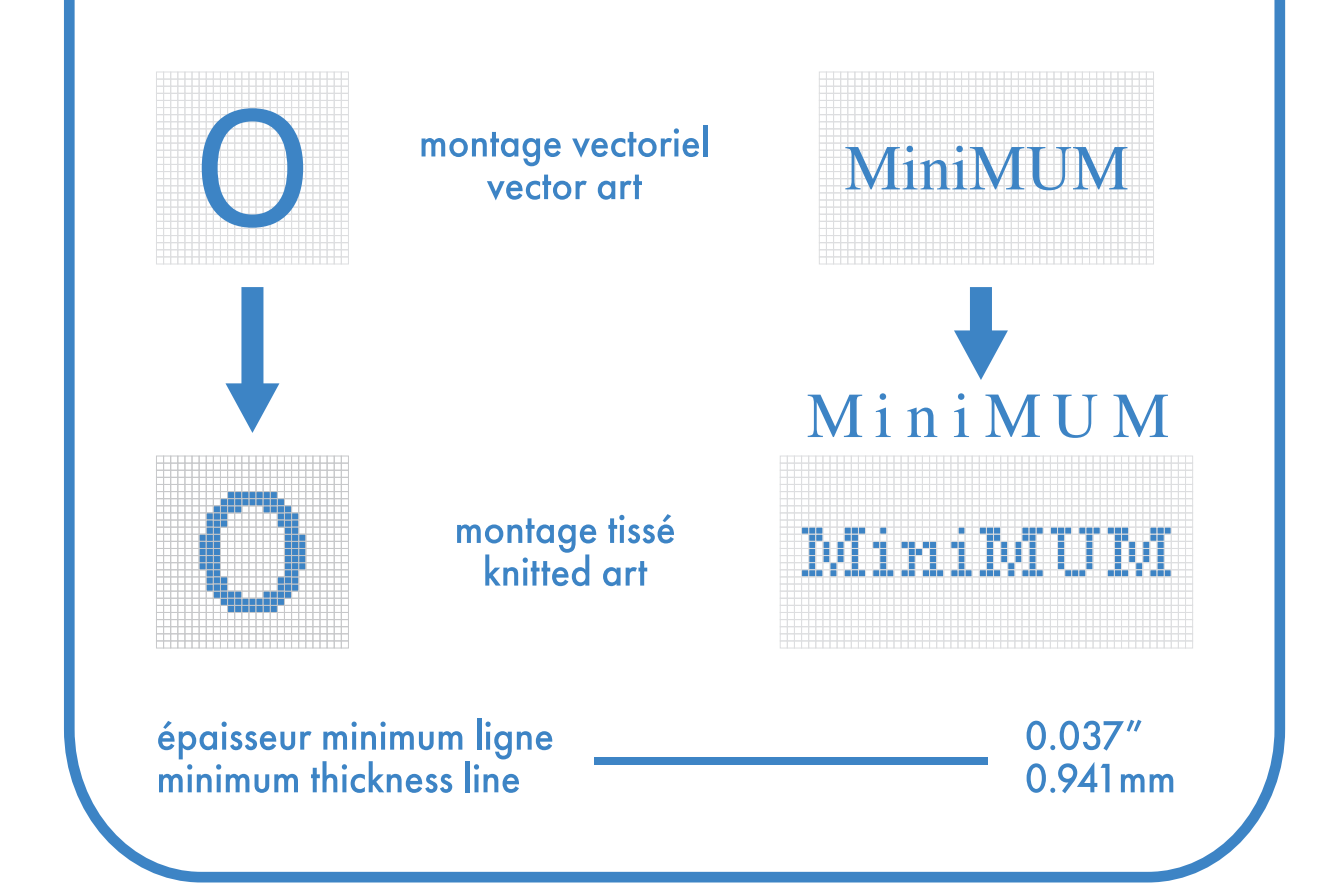

- : blanc
- : noir
- : pms #
- : pms #
- : pms #
- : pms #

- bas gauche et droit identiques
  left and right socks identical
- bas gauche et droit différents
  left and right socks different