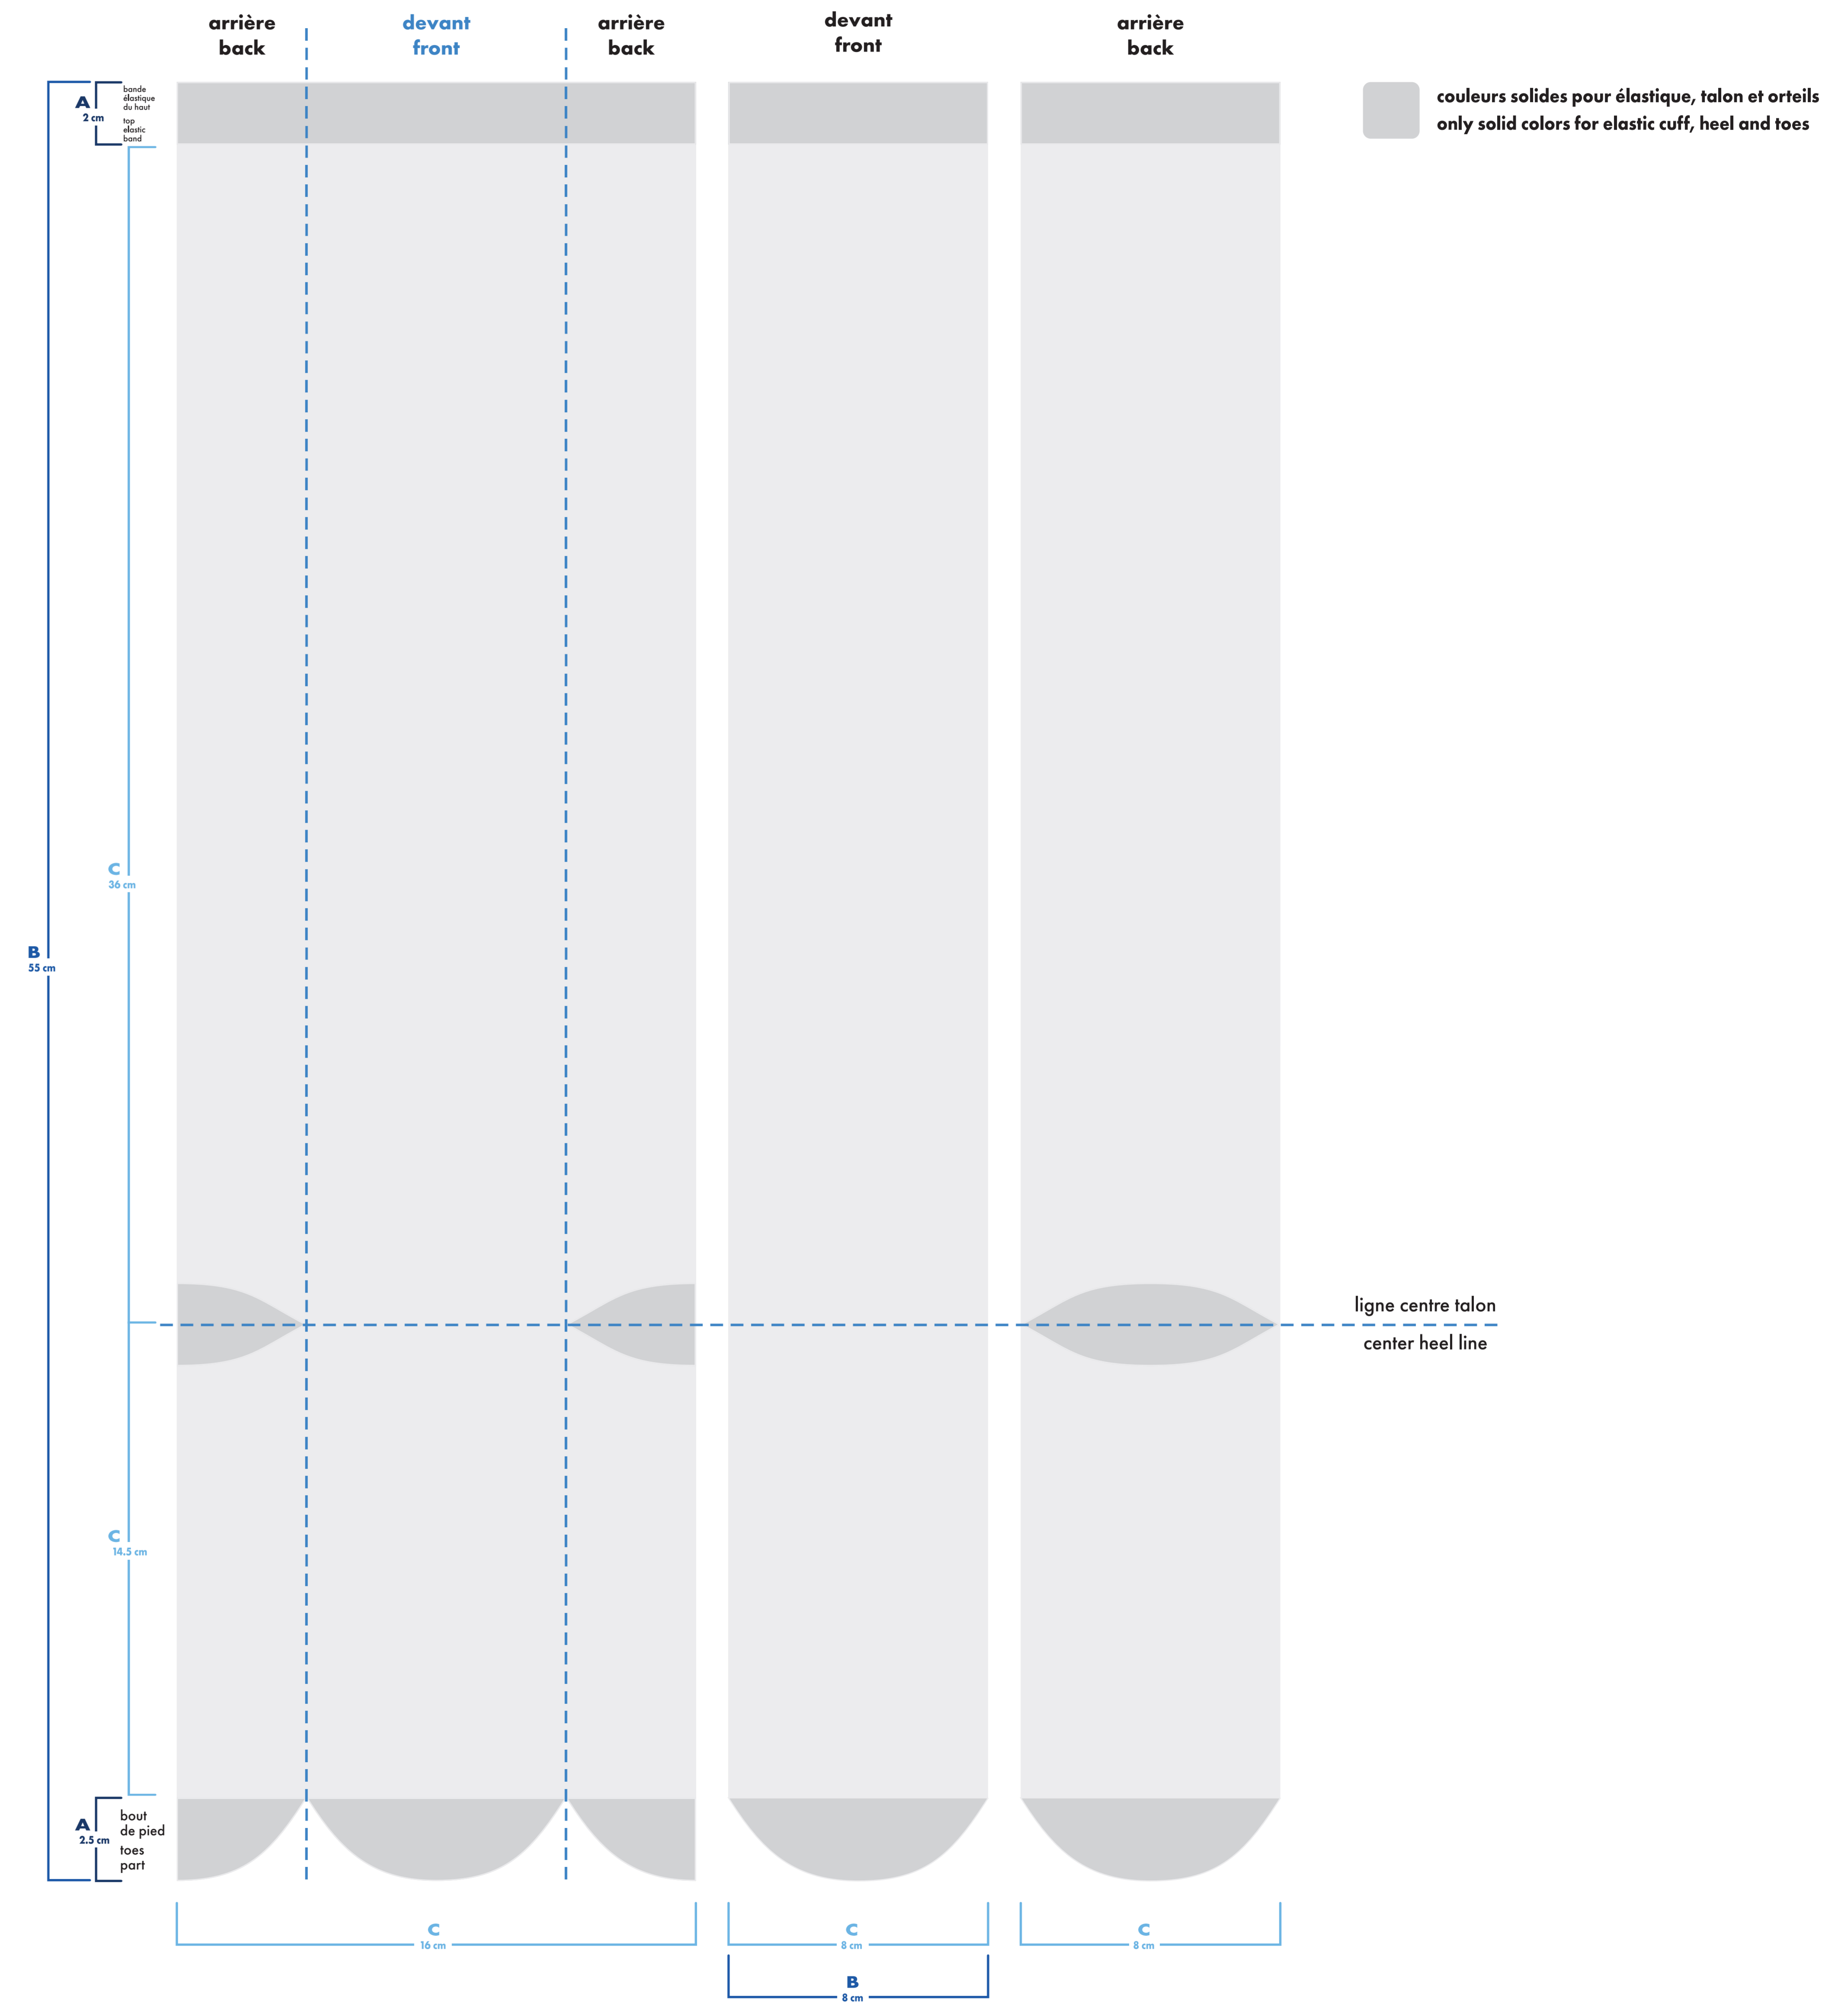

■ bas gauche et droit différents
left and right socks different

montage vectoriel
vector art

MiniMUM

montage tissé
knitted art

MiniMUM

épaisseur minimum ligne
minimum thickness line

0.037"
0.941mm

bambou deluxe

- : blanc
- : noir
- : pms #
- : pms #
- : pms #
- : pms #

- bas gauche et droit identiques
left and right socks identical
- bas gauche et droit différents
left and right socks different