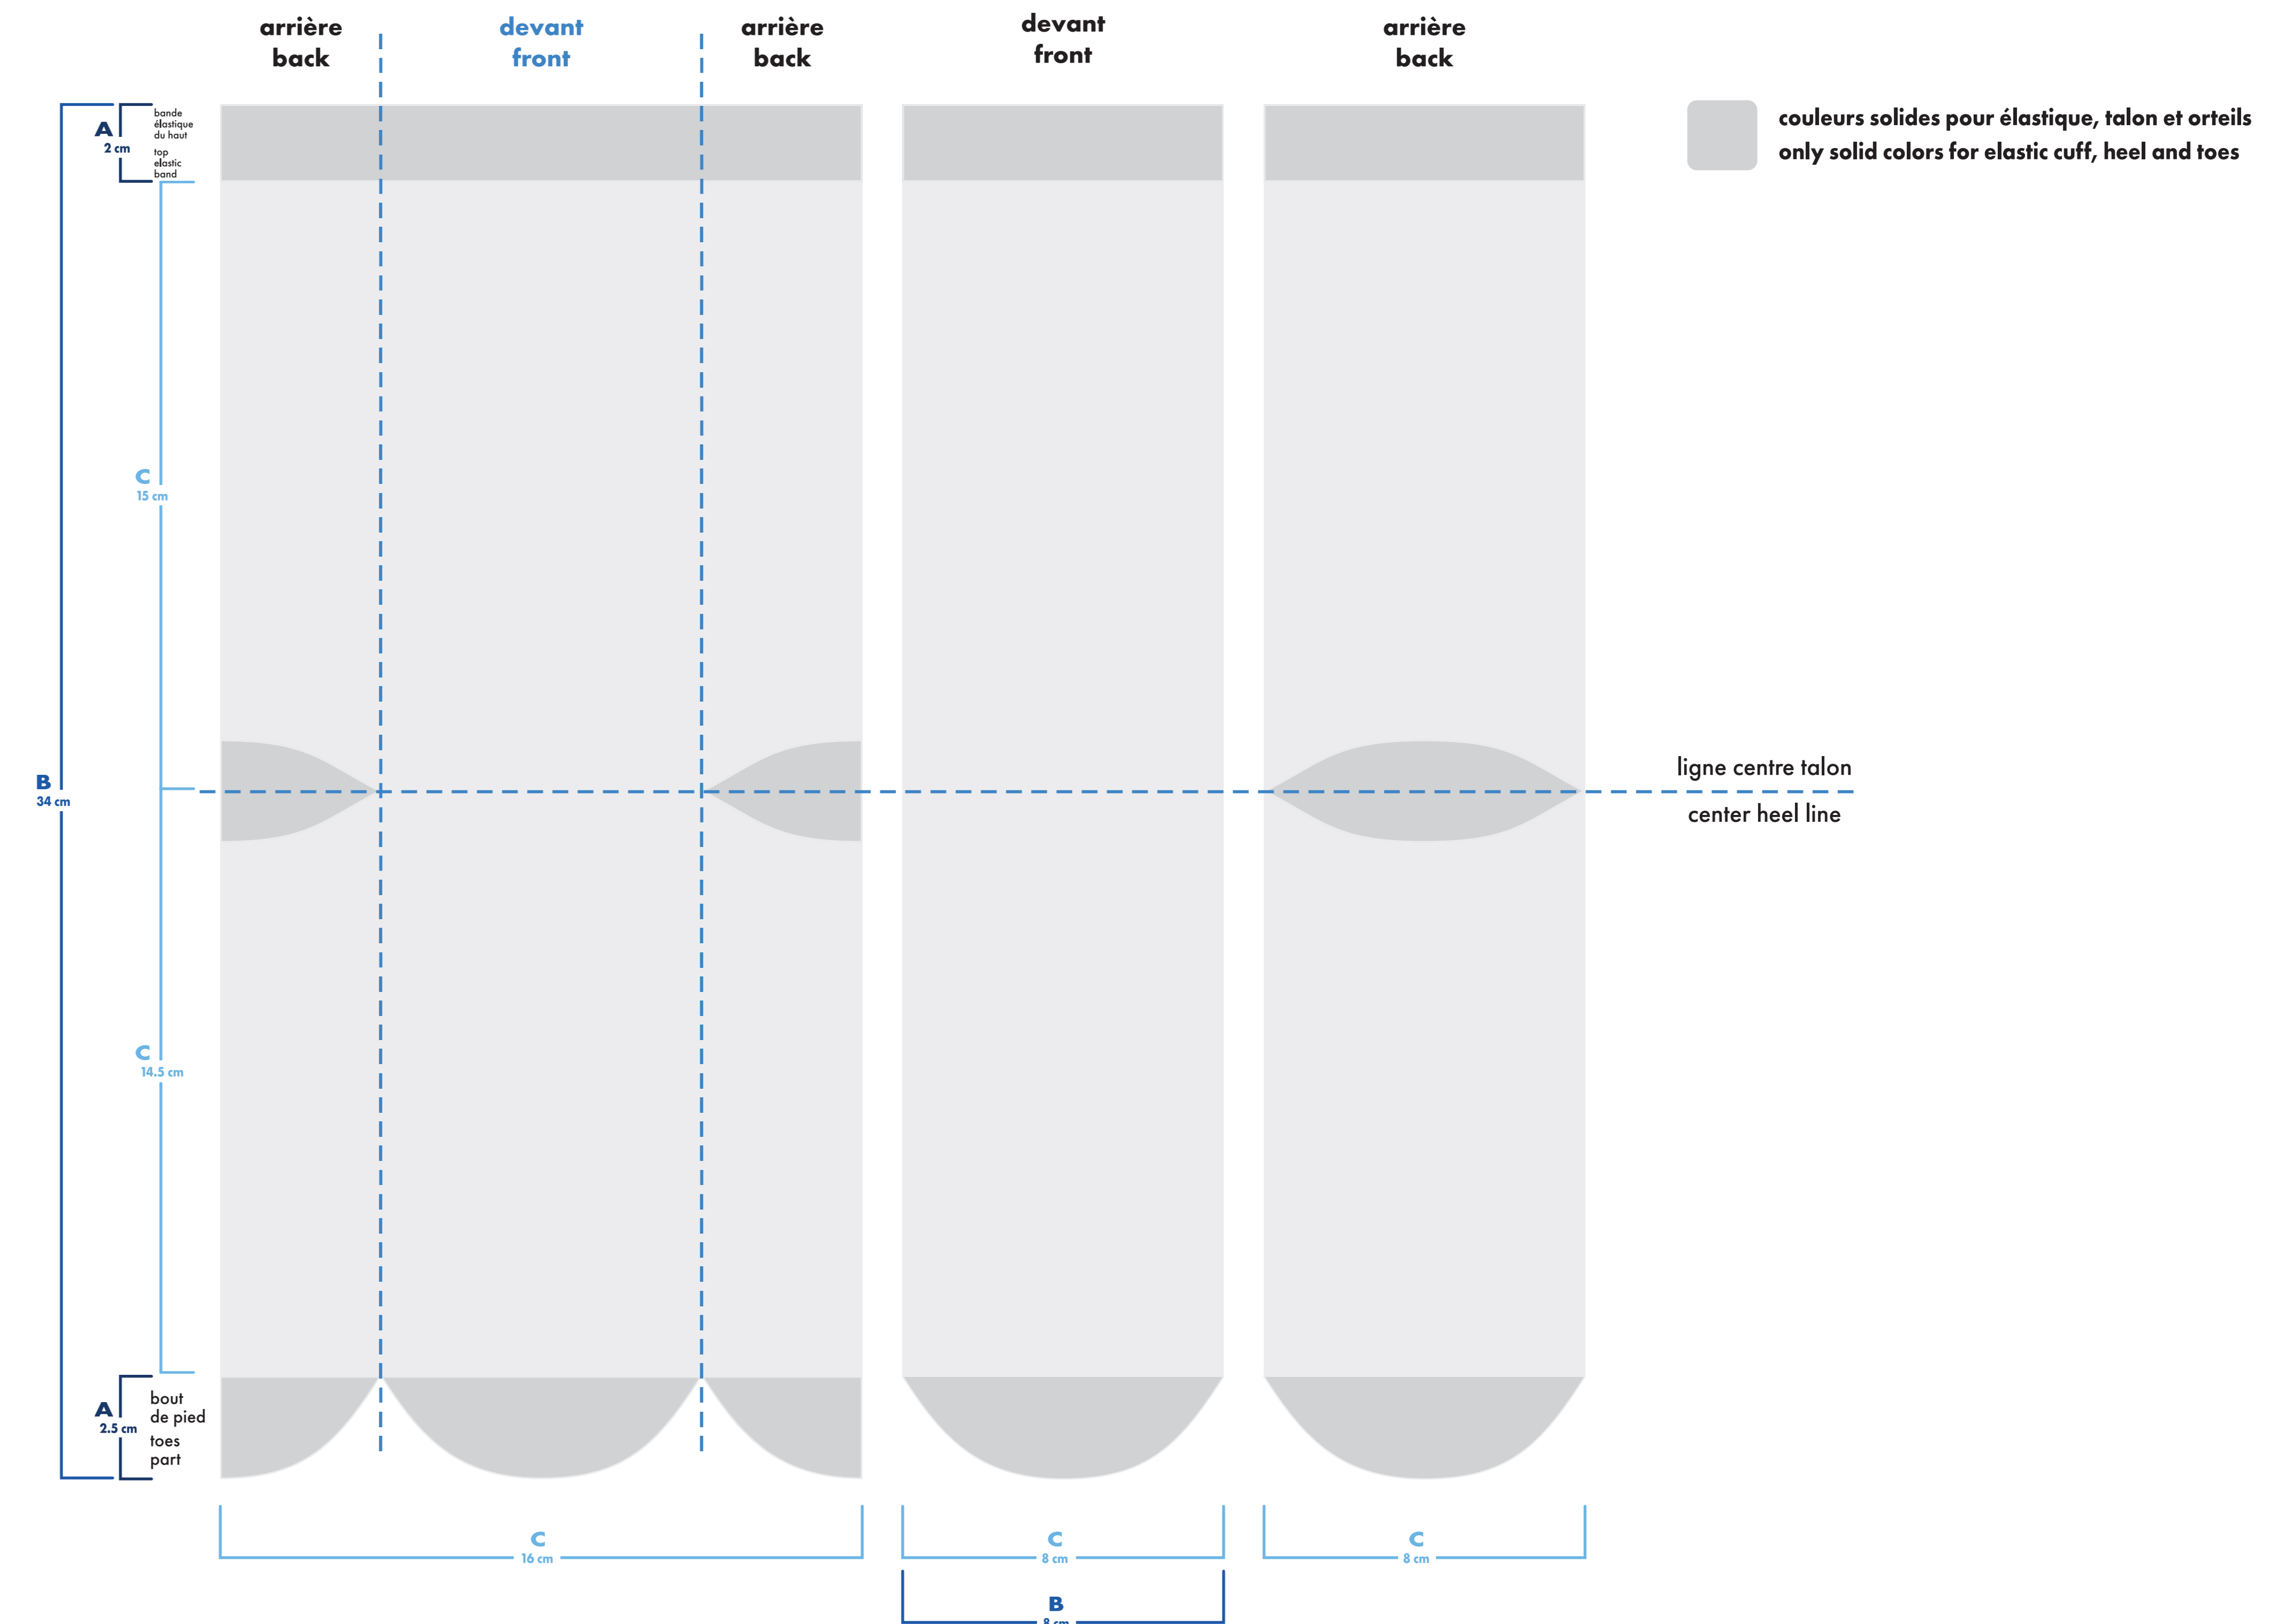

bambou deluxe deluxe bamboo

mollet . calf

bas gauche
left sock

bas droit
right sock

- : blanc
- : pms #__
- : pms #__
- : noir
- : pms #__
- : pms #__

- bas gauche et droit identiques
  left and right socks identical
- bas gauche et droit différents
  left and right socks different