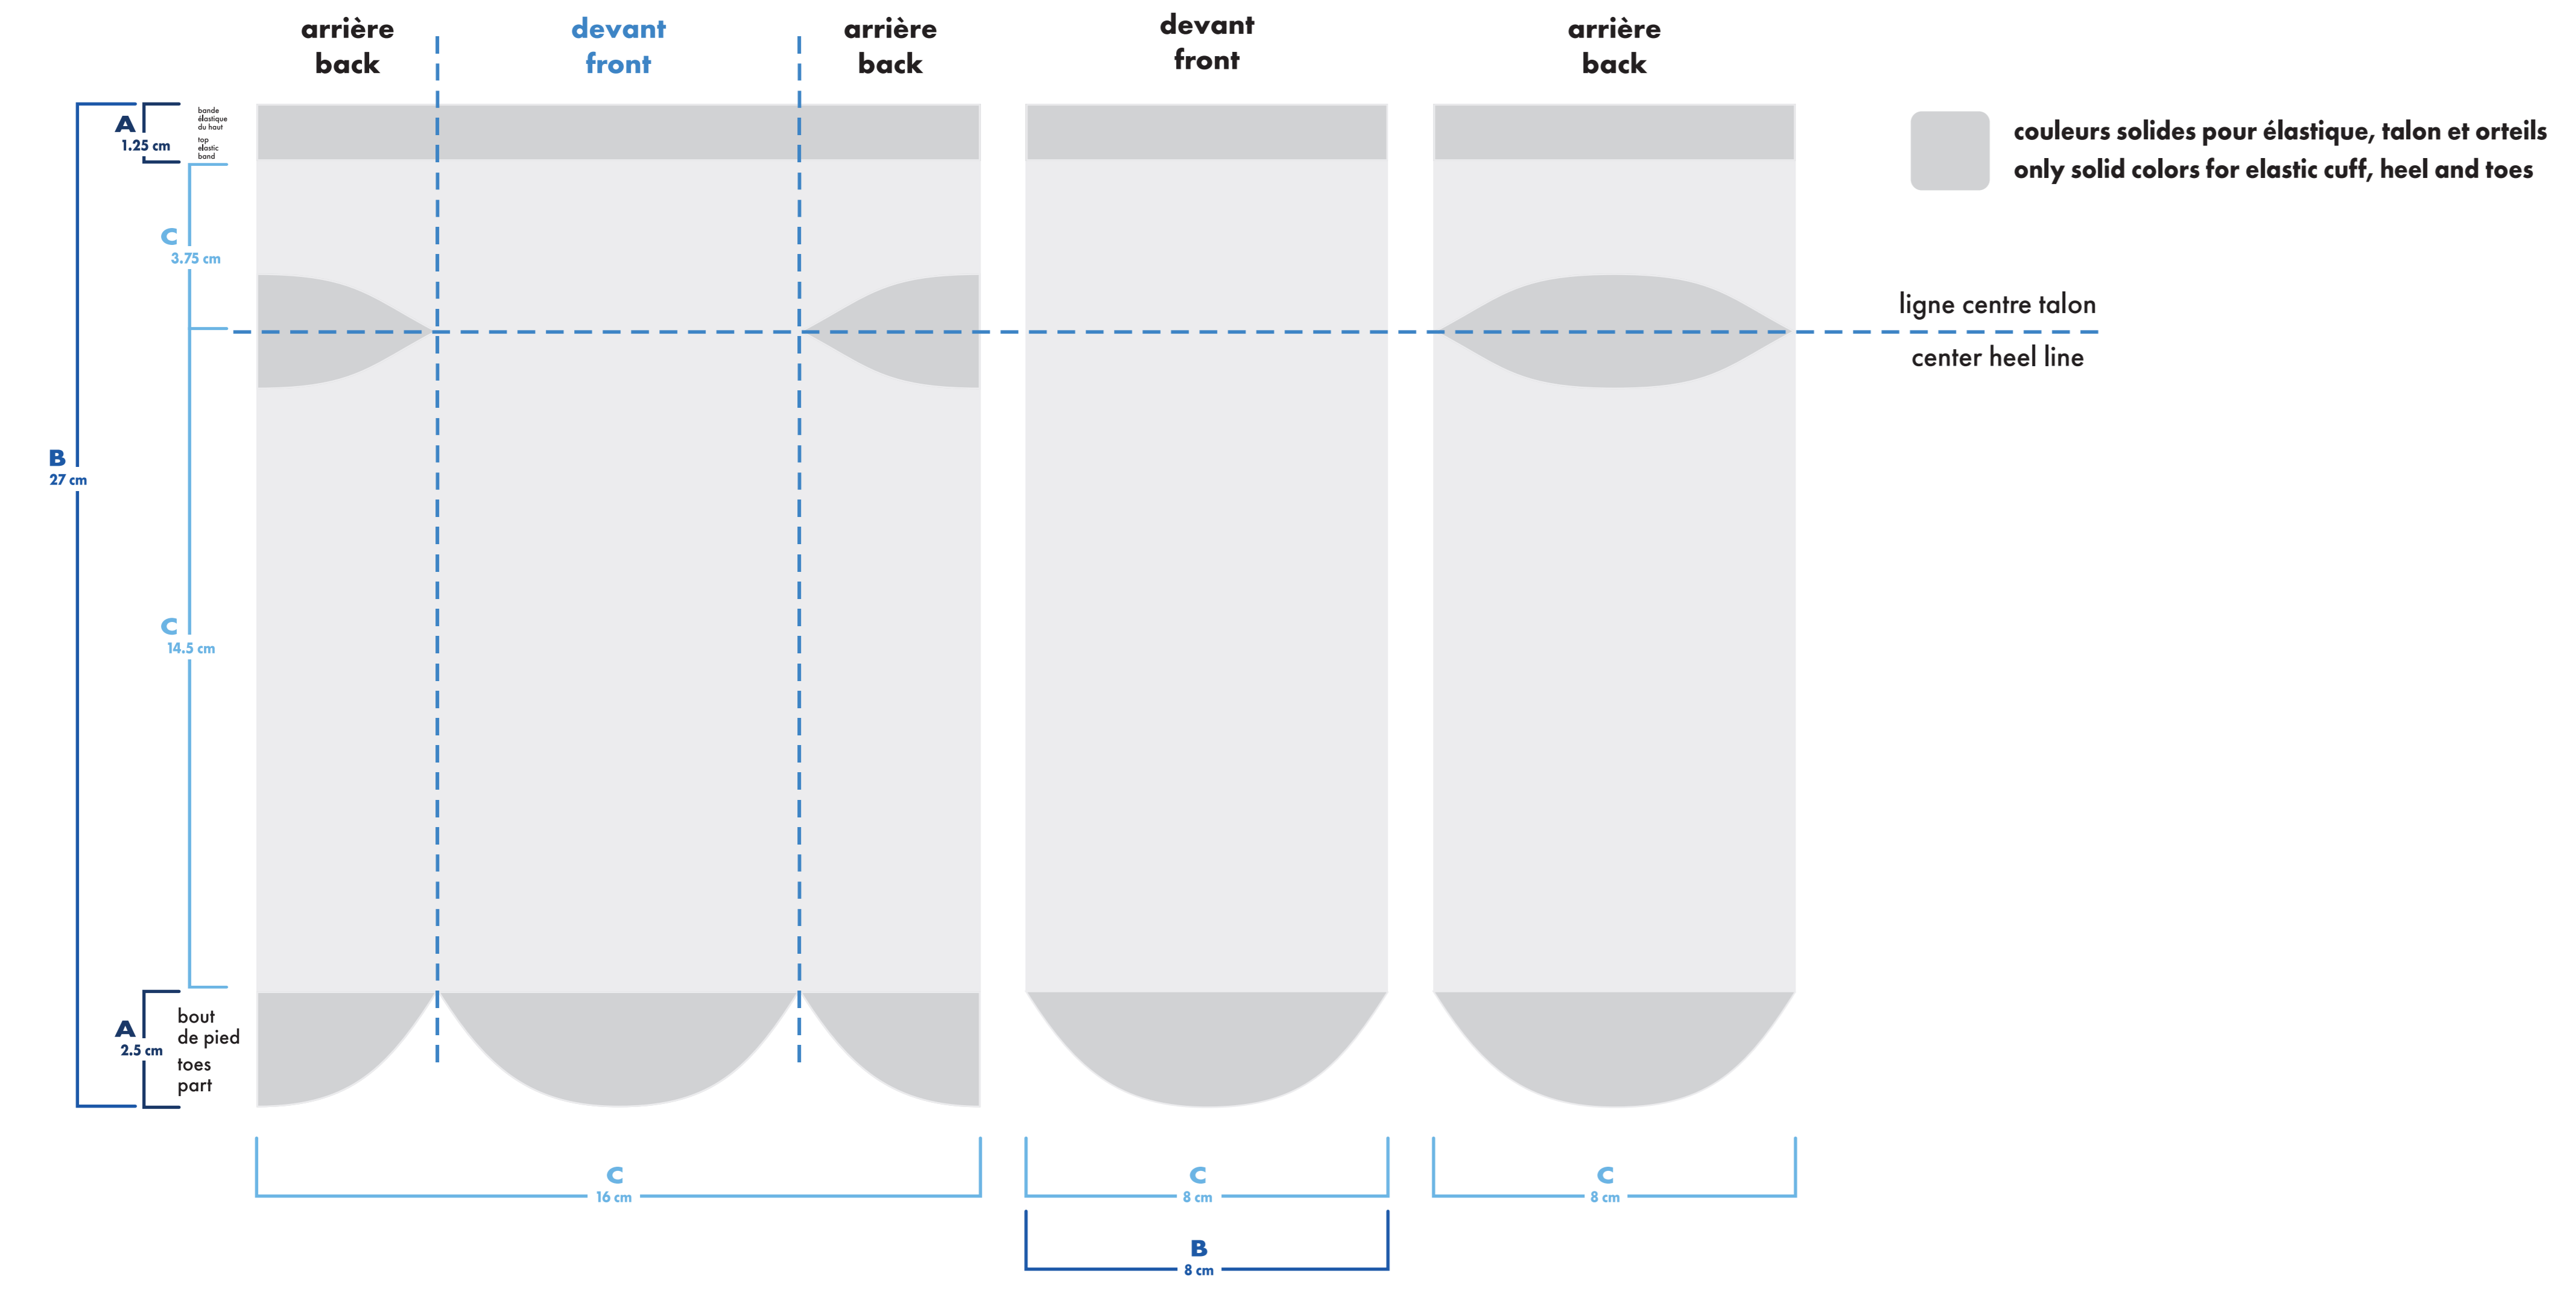

■ bas gauche et droit identiques
left and right socks identical

□ bas gauche et droit différents
left and right socks different

bambou deluxe

deluxe bamboo

cheville . ankle

bas gauche

left sock

bas droit

right sock

- : blanc
- : noir
- : pms #
- : pms #
- : pms #
- : pms #

- bas gauche et droit identiques
left and right socks identical
- bas gauche et droit différents
left and right socks different

bambou deluxe deluxe bamboo