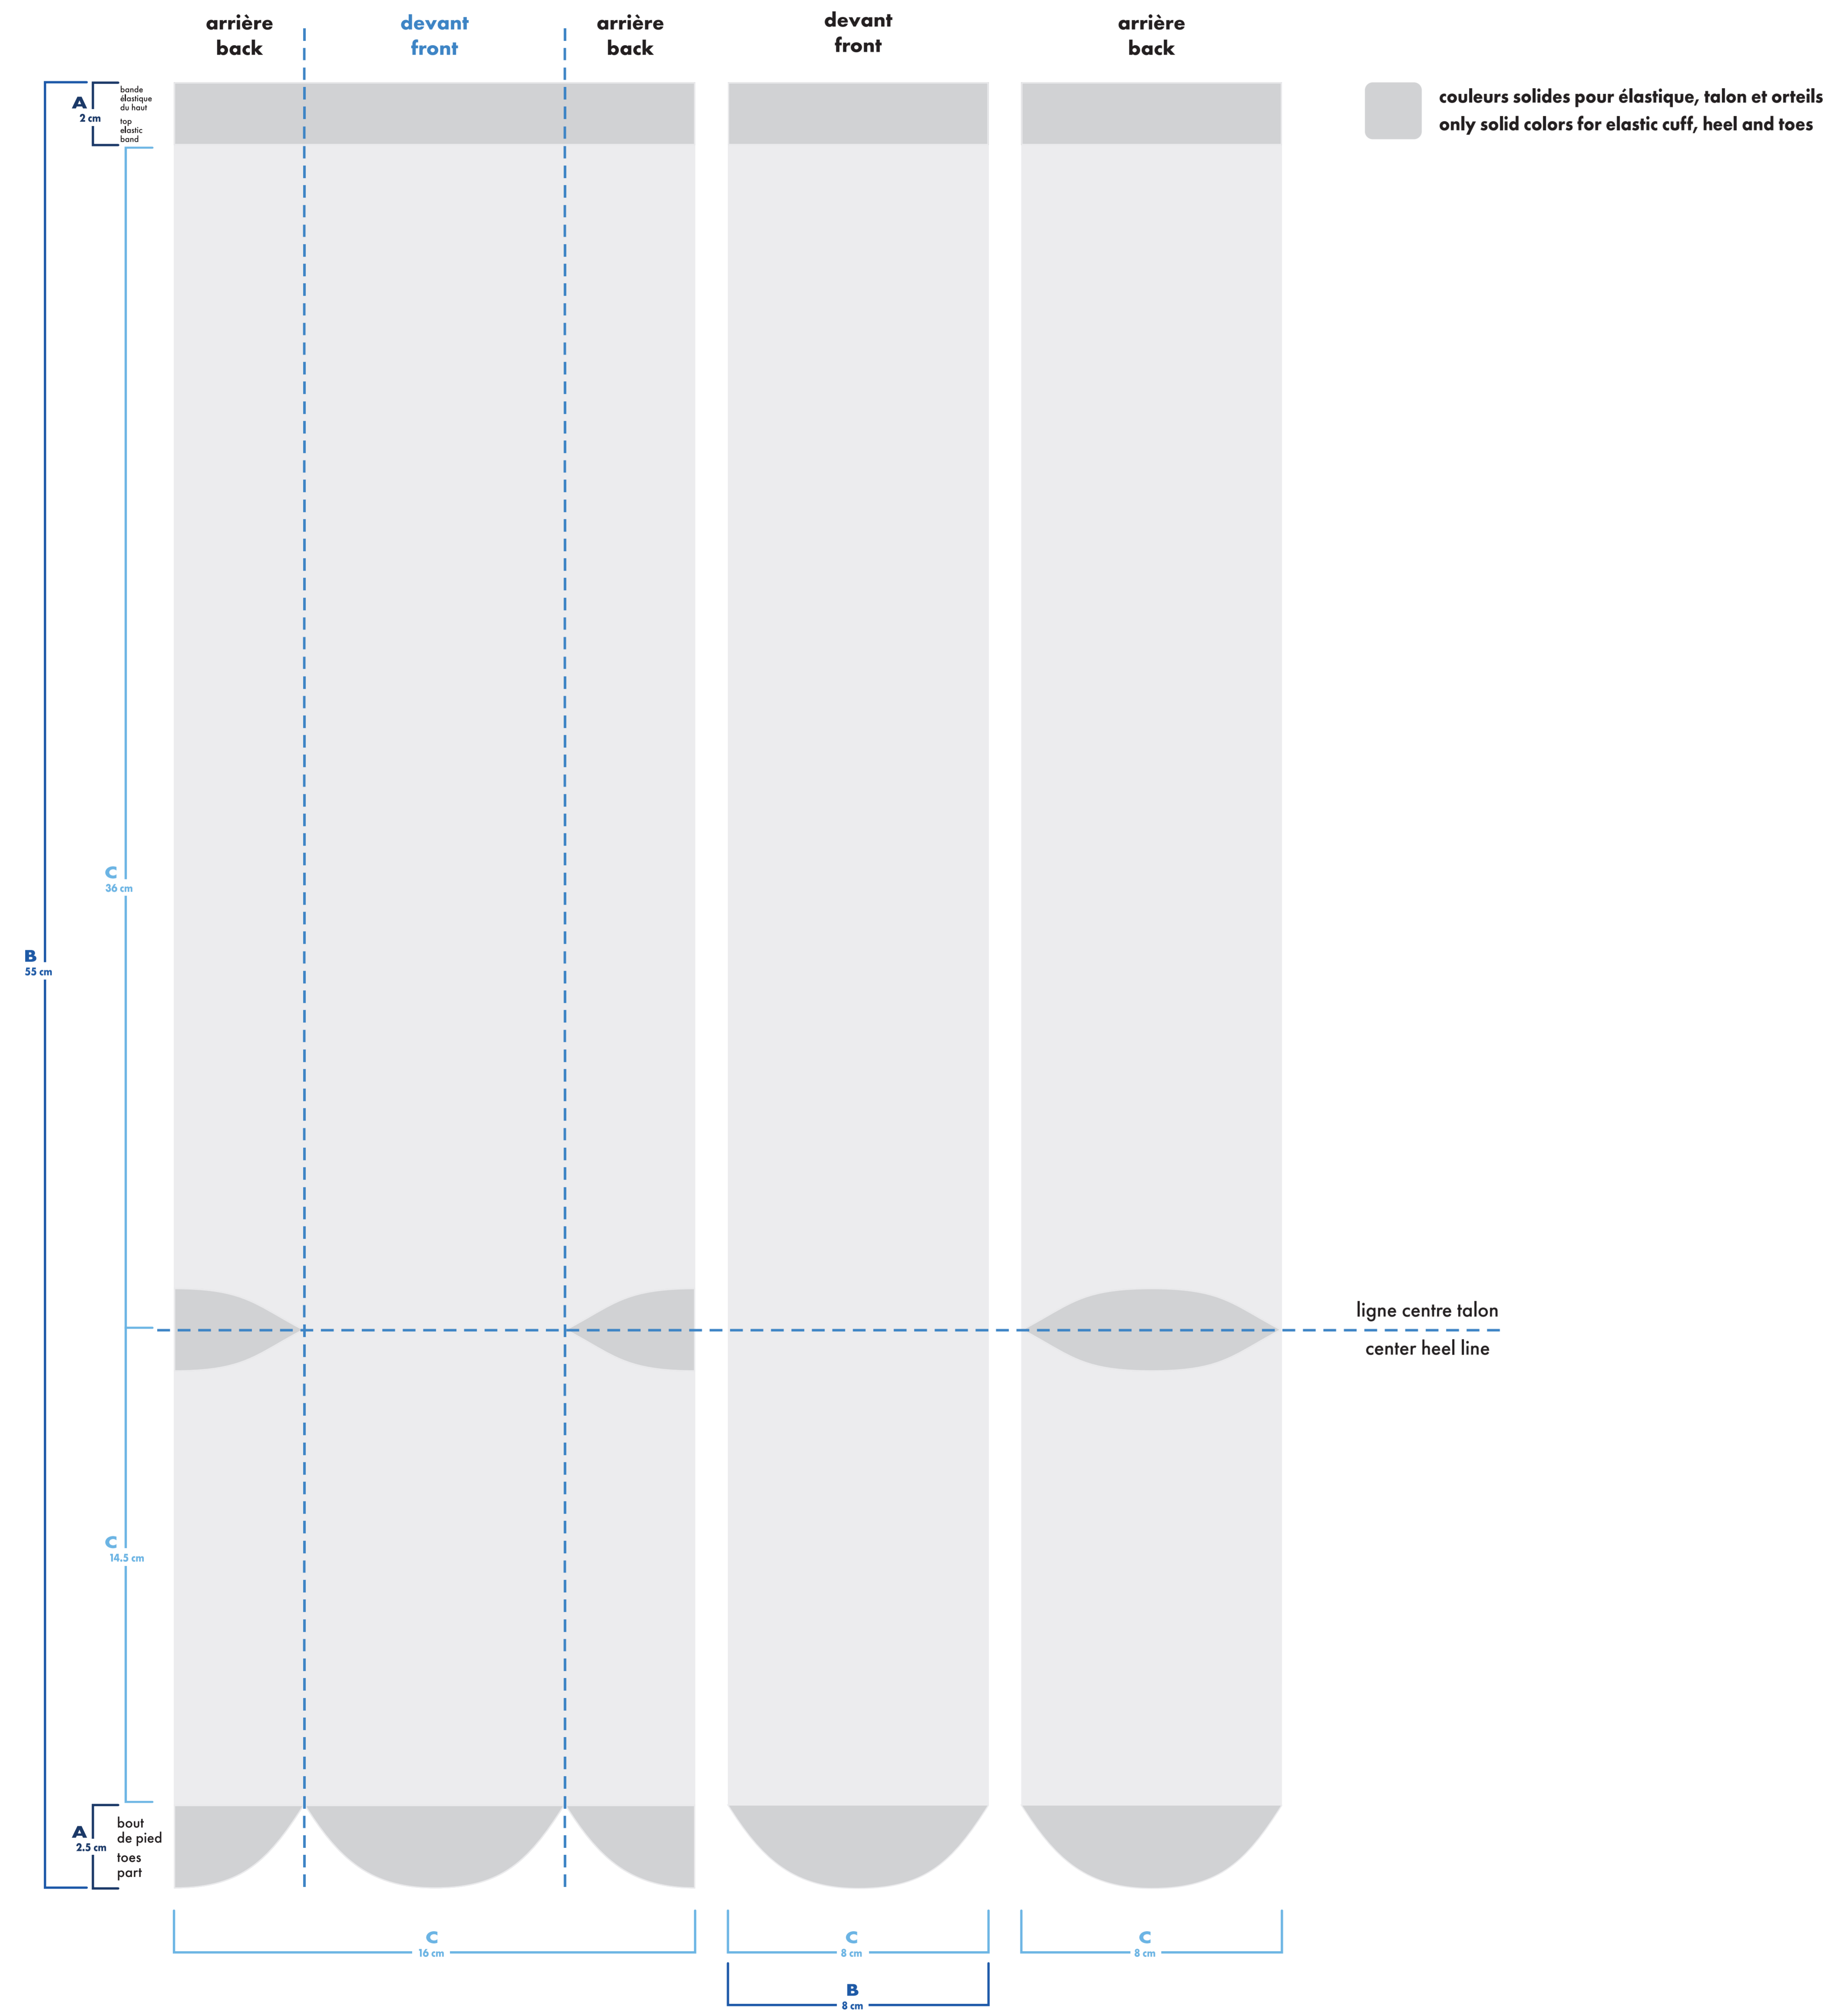

■ bas gauche et droit différents
left and right socks different

montage vectoriel
vector art

MiniMUM

montage tissé
knitted art

MiniMUM

épaisseur minimum ligne
minimum thickness line

0.037"
0.941mm

bambou deluxe

- : blanc
- : noir
- : pms #
- : pms #
- : pms #
- : pms #

- bas gauche et droit identiques
left and right socks identical
- bas gauche et droit différents
left and right socks different