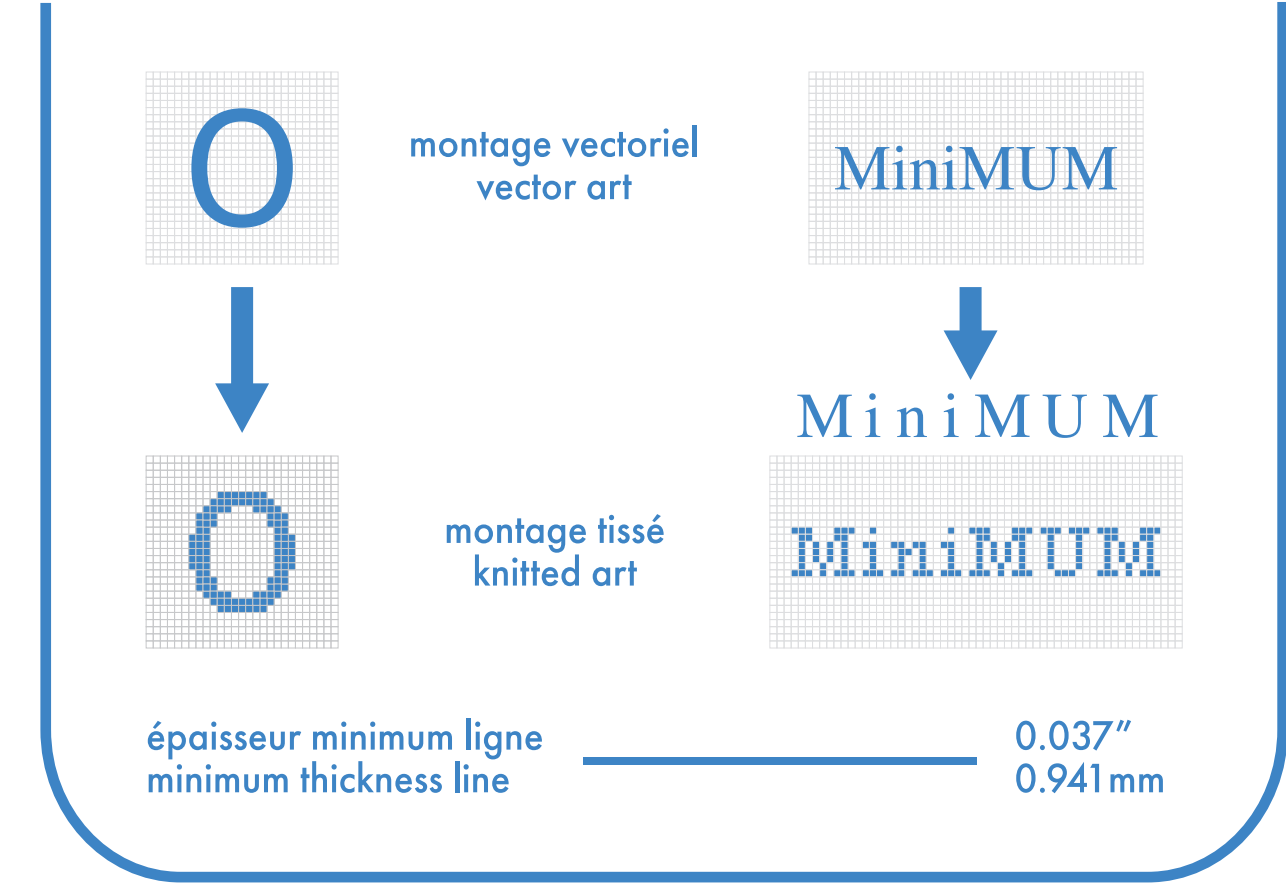

bambou deluxe deluxe bamboo

quart . quarter

couleurs solides pour élastique, talon et orteils
only solid colors for elastic cuff, heel and toes

- : blanc
- : noir
- : pms #__
- : pms #__
- : pms #__
- : pms #__

■ bas gauche et droit identiques
left and right socks identical

□ bas gauche et droit différents
left and right socks different