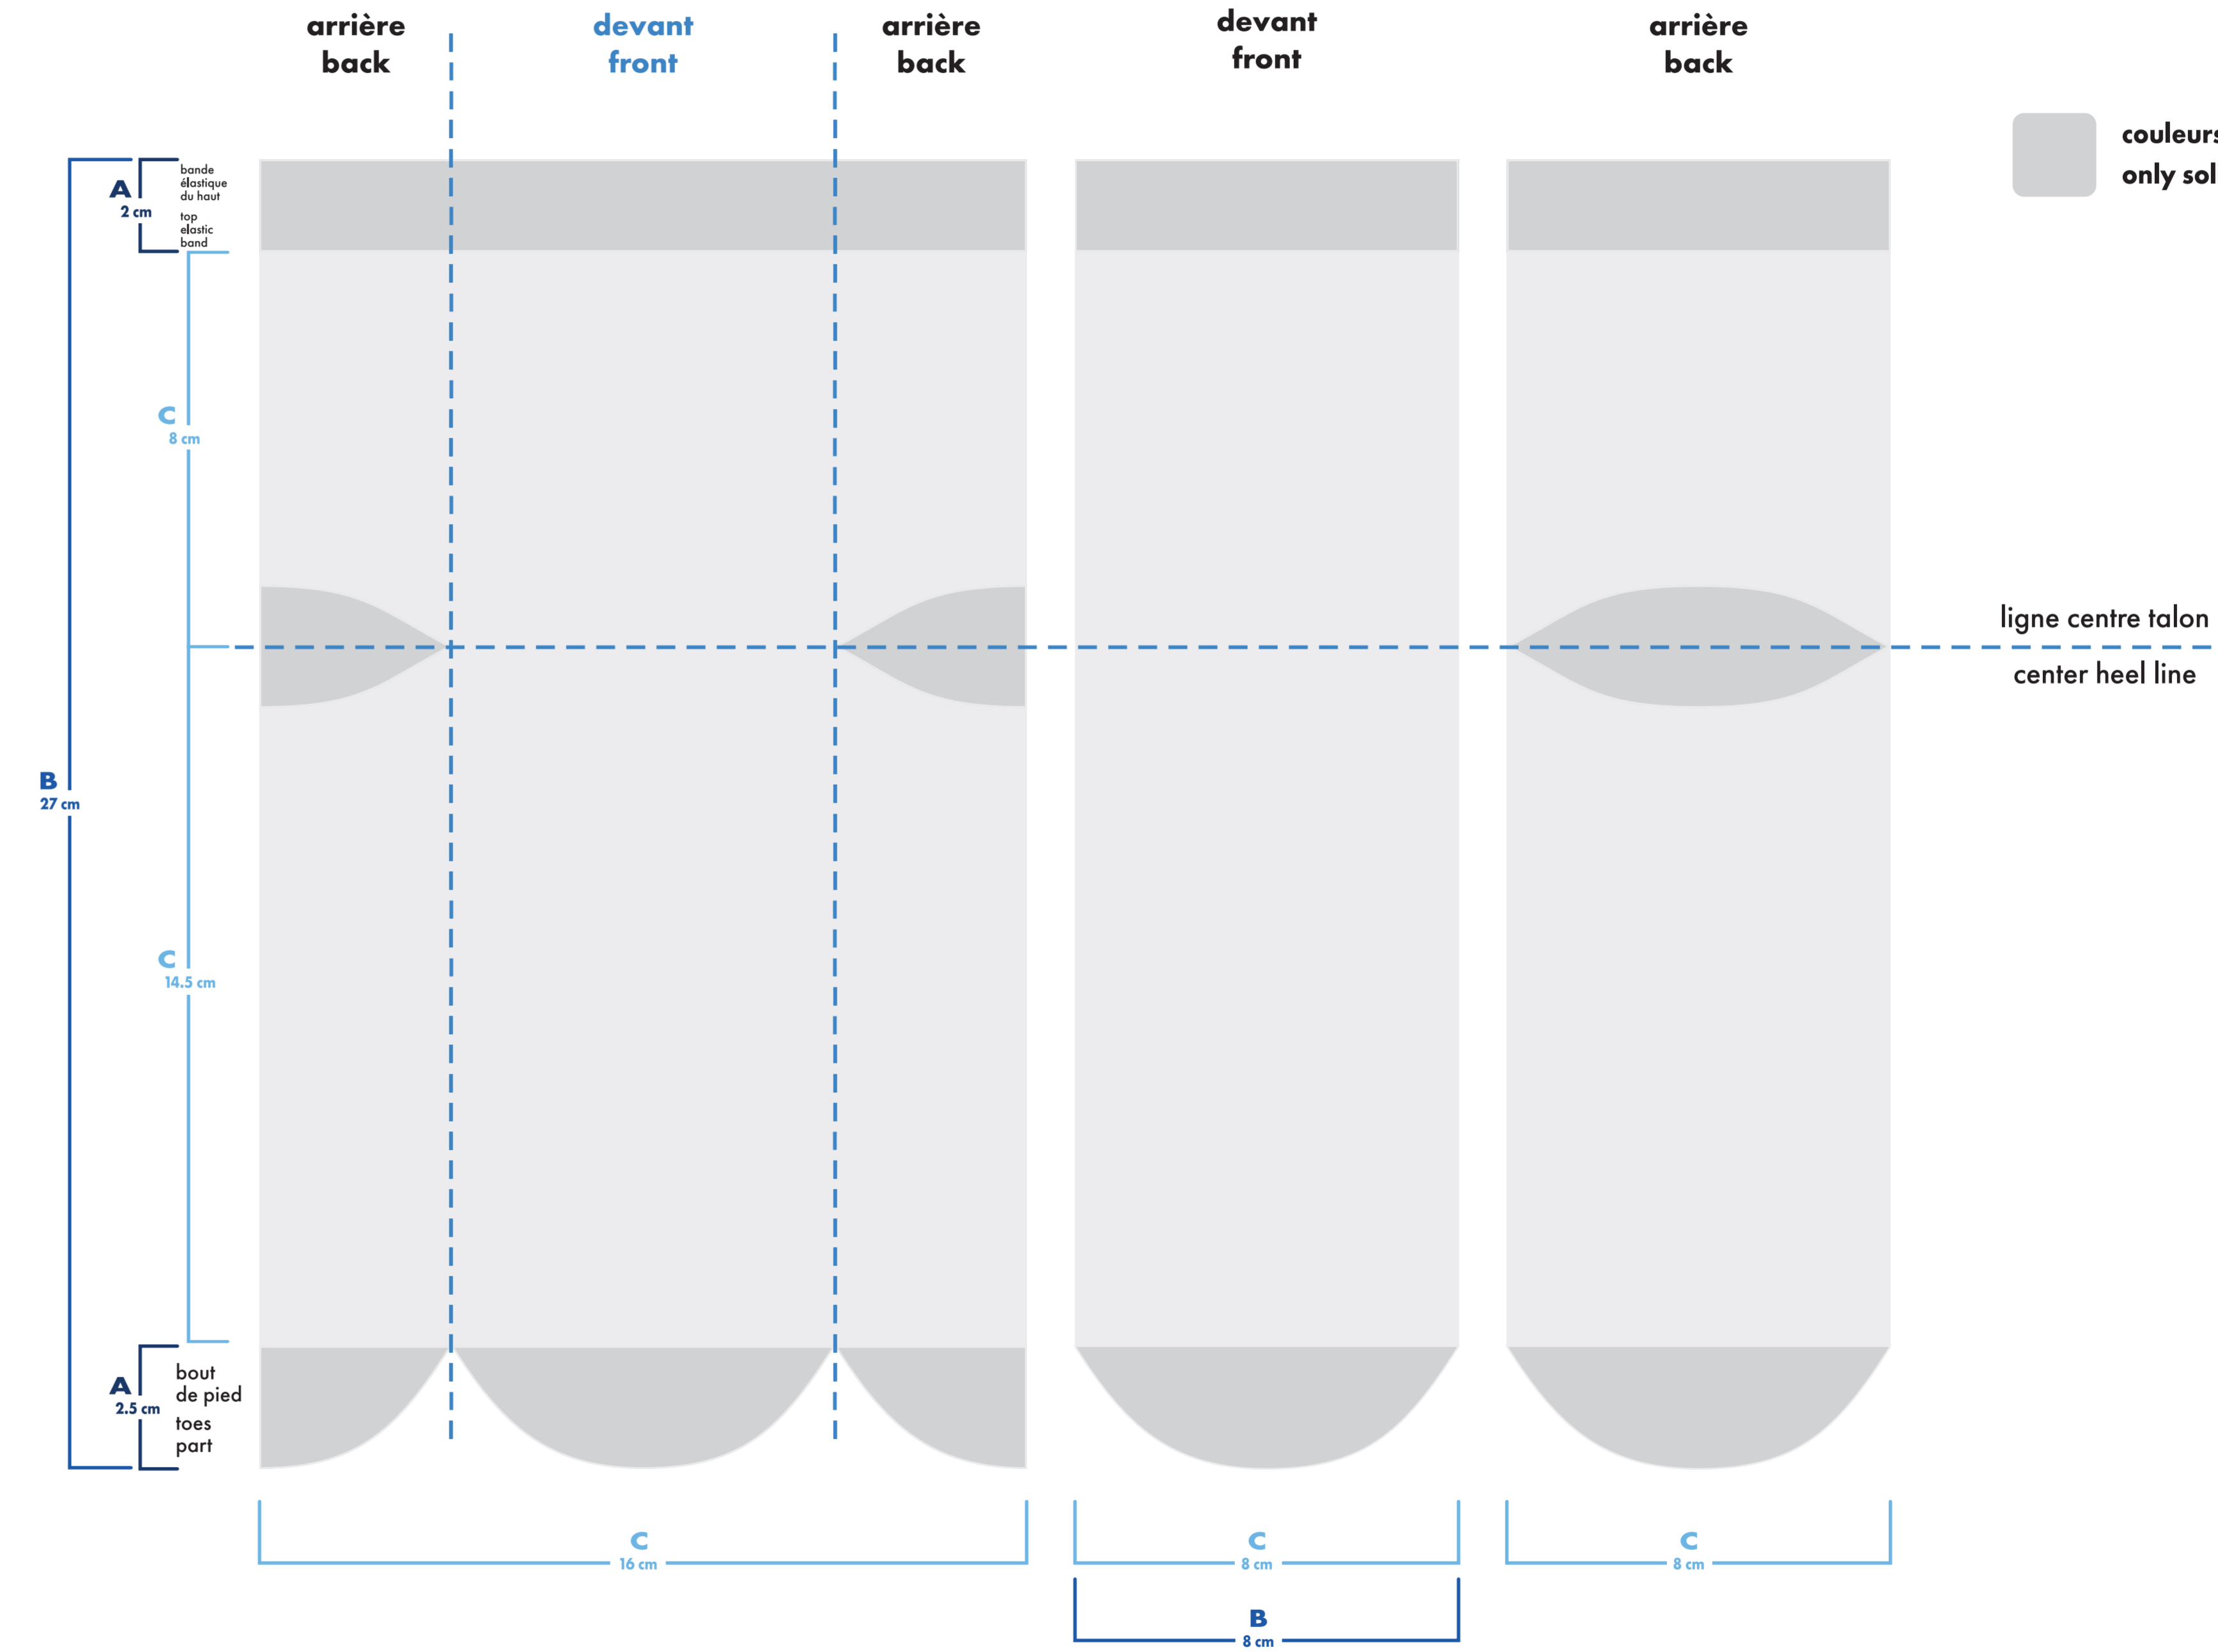

□ bas gauche et droit différents
left and right socks different

bambou deluxe deluxe bamboo

quart . quarter

bas gauche
left sock

bas droit
right sock

couleurs solides pour élastique, talon et orteils
only solid colors for elastic cuff, heel and toes

couleurs solides pour élastique, talon et orteils
only solid colors for elastic cuff, heel and toes

- : blanc
- : noir
- : pms #
- : pms #
- : pms #
- : pms #

☐ bas gauche et droit identiques
left and right socks identical

■ bas gauche et droit différents
left and right socks different

montage vectoriel
vector art

MiniMUM

montage tissé
knitted art

MiniMUM

épaisseur minimum ligne
minimum thickness line

0.037"
0.941mm

bambou deluxe