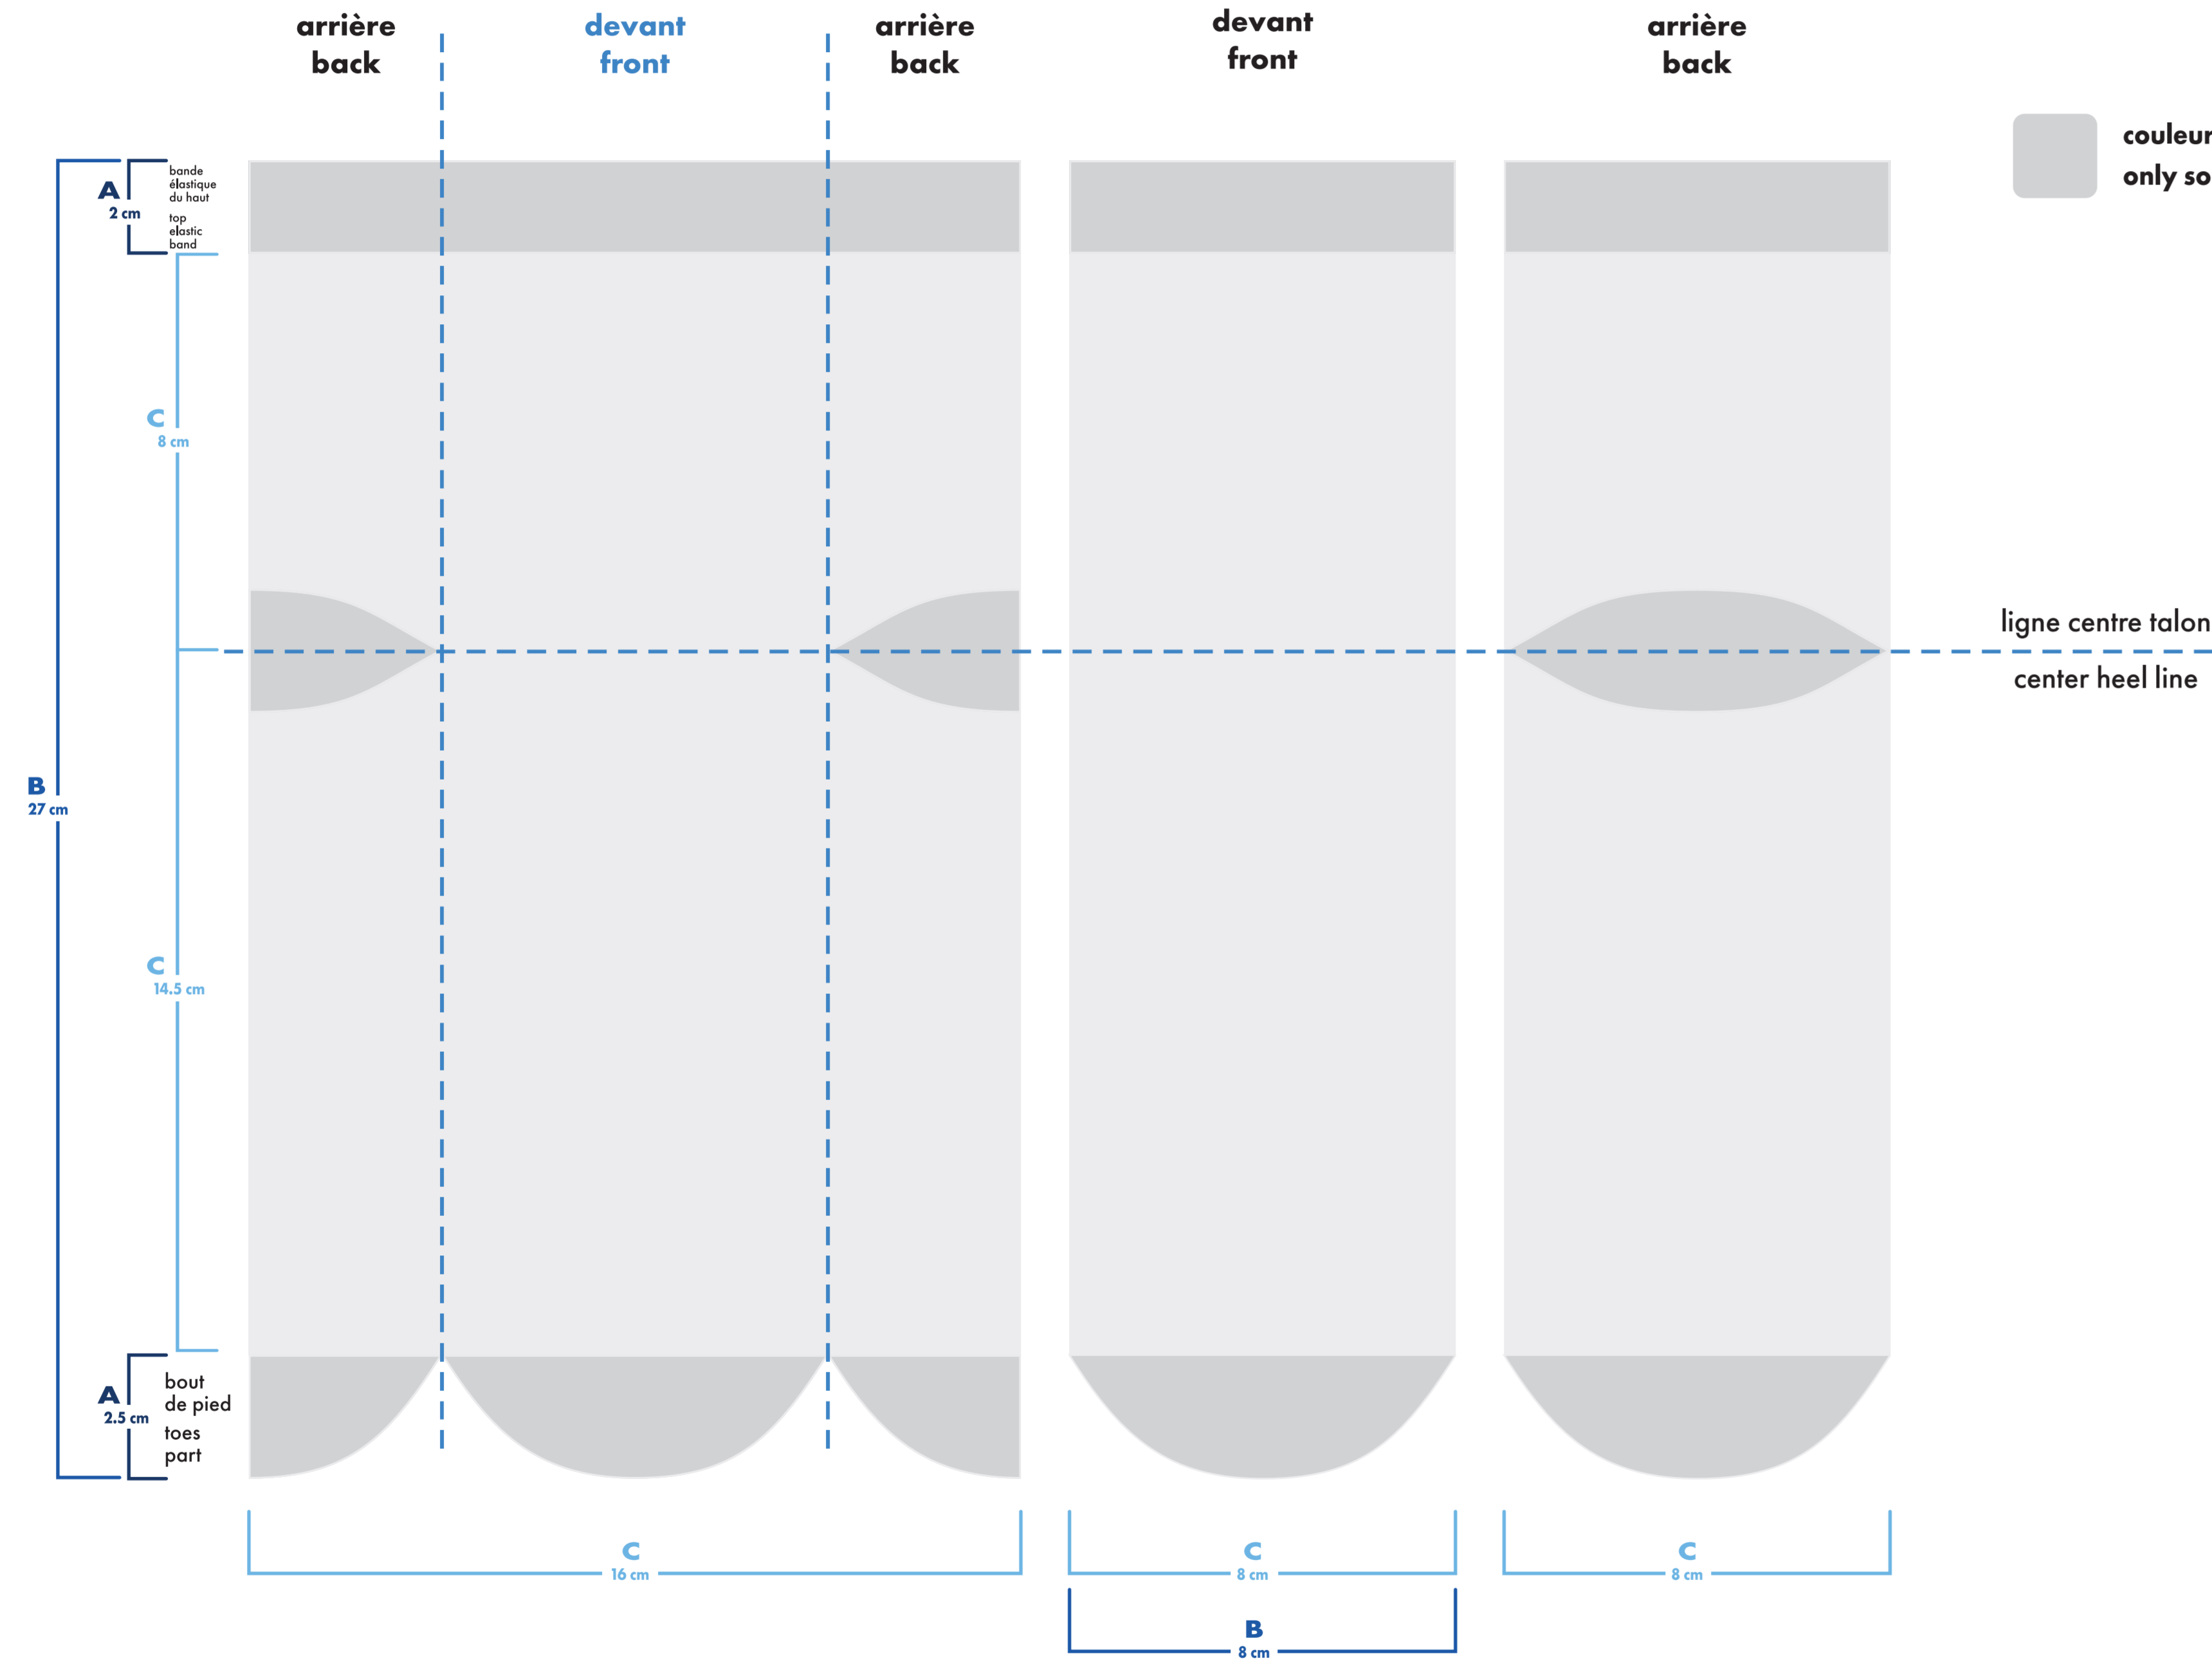

right sock

- : blanc
- : noir
- : pms #
- : pms #
- : pms #
- : pms #

- bas gauche et droit identiques
left and right socks identical
- bas gauche et droit différents
left and right socks different

bambou deluxe deluxe bamboo

quart . quarter

couleurs solides pour élastique, talon et orteils
only solid colors for elastic cuff, heel and toes

- : blanc
- : noir
- : pms #__
- : pms #__
- : pms #__
- : pms #__

■ bas gauche et droit identiques
left and right socks identical

□ bas gauche et droit différents
left and right socks different

bambou deluxe deluxe bamboo

quart . quarter

bas gauche
left sock

bas droit
right sock

couleurs solides pour élastique, talon et orteils
only solid colors for elastic cuff, heel and toes

■ bas gauche et droit différents
left and right socks different

montage vectoriel
vector art

MiniMUM

montage tissé
knitted art

MiniMUM

épaisseur minimum ligne
minimum thickness line

0.037"
0.941mm

bambou deluxe