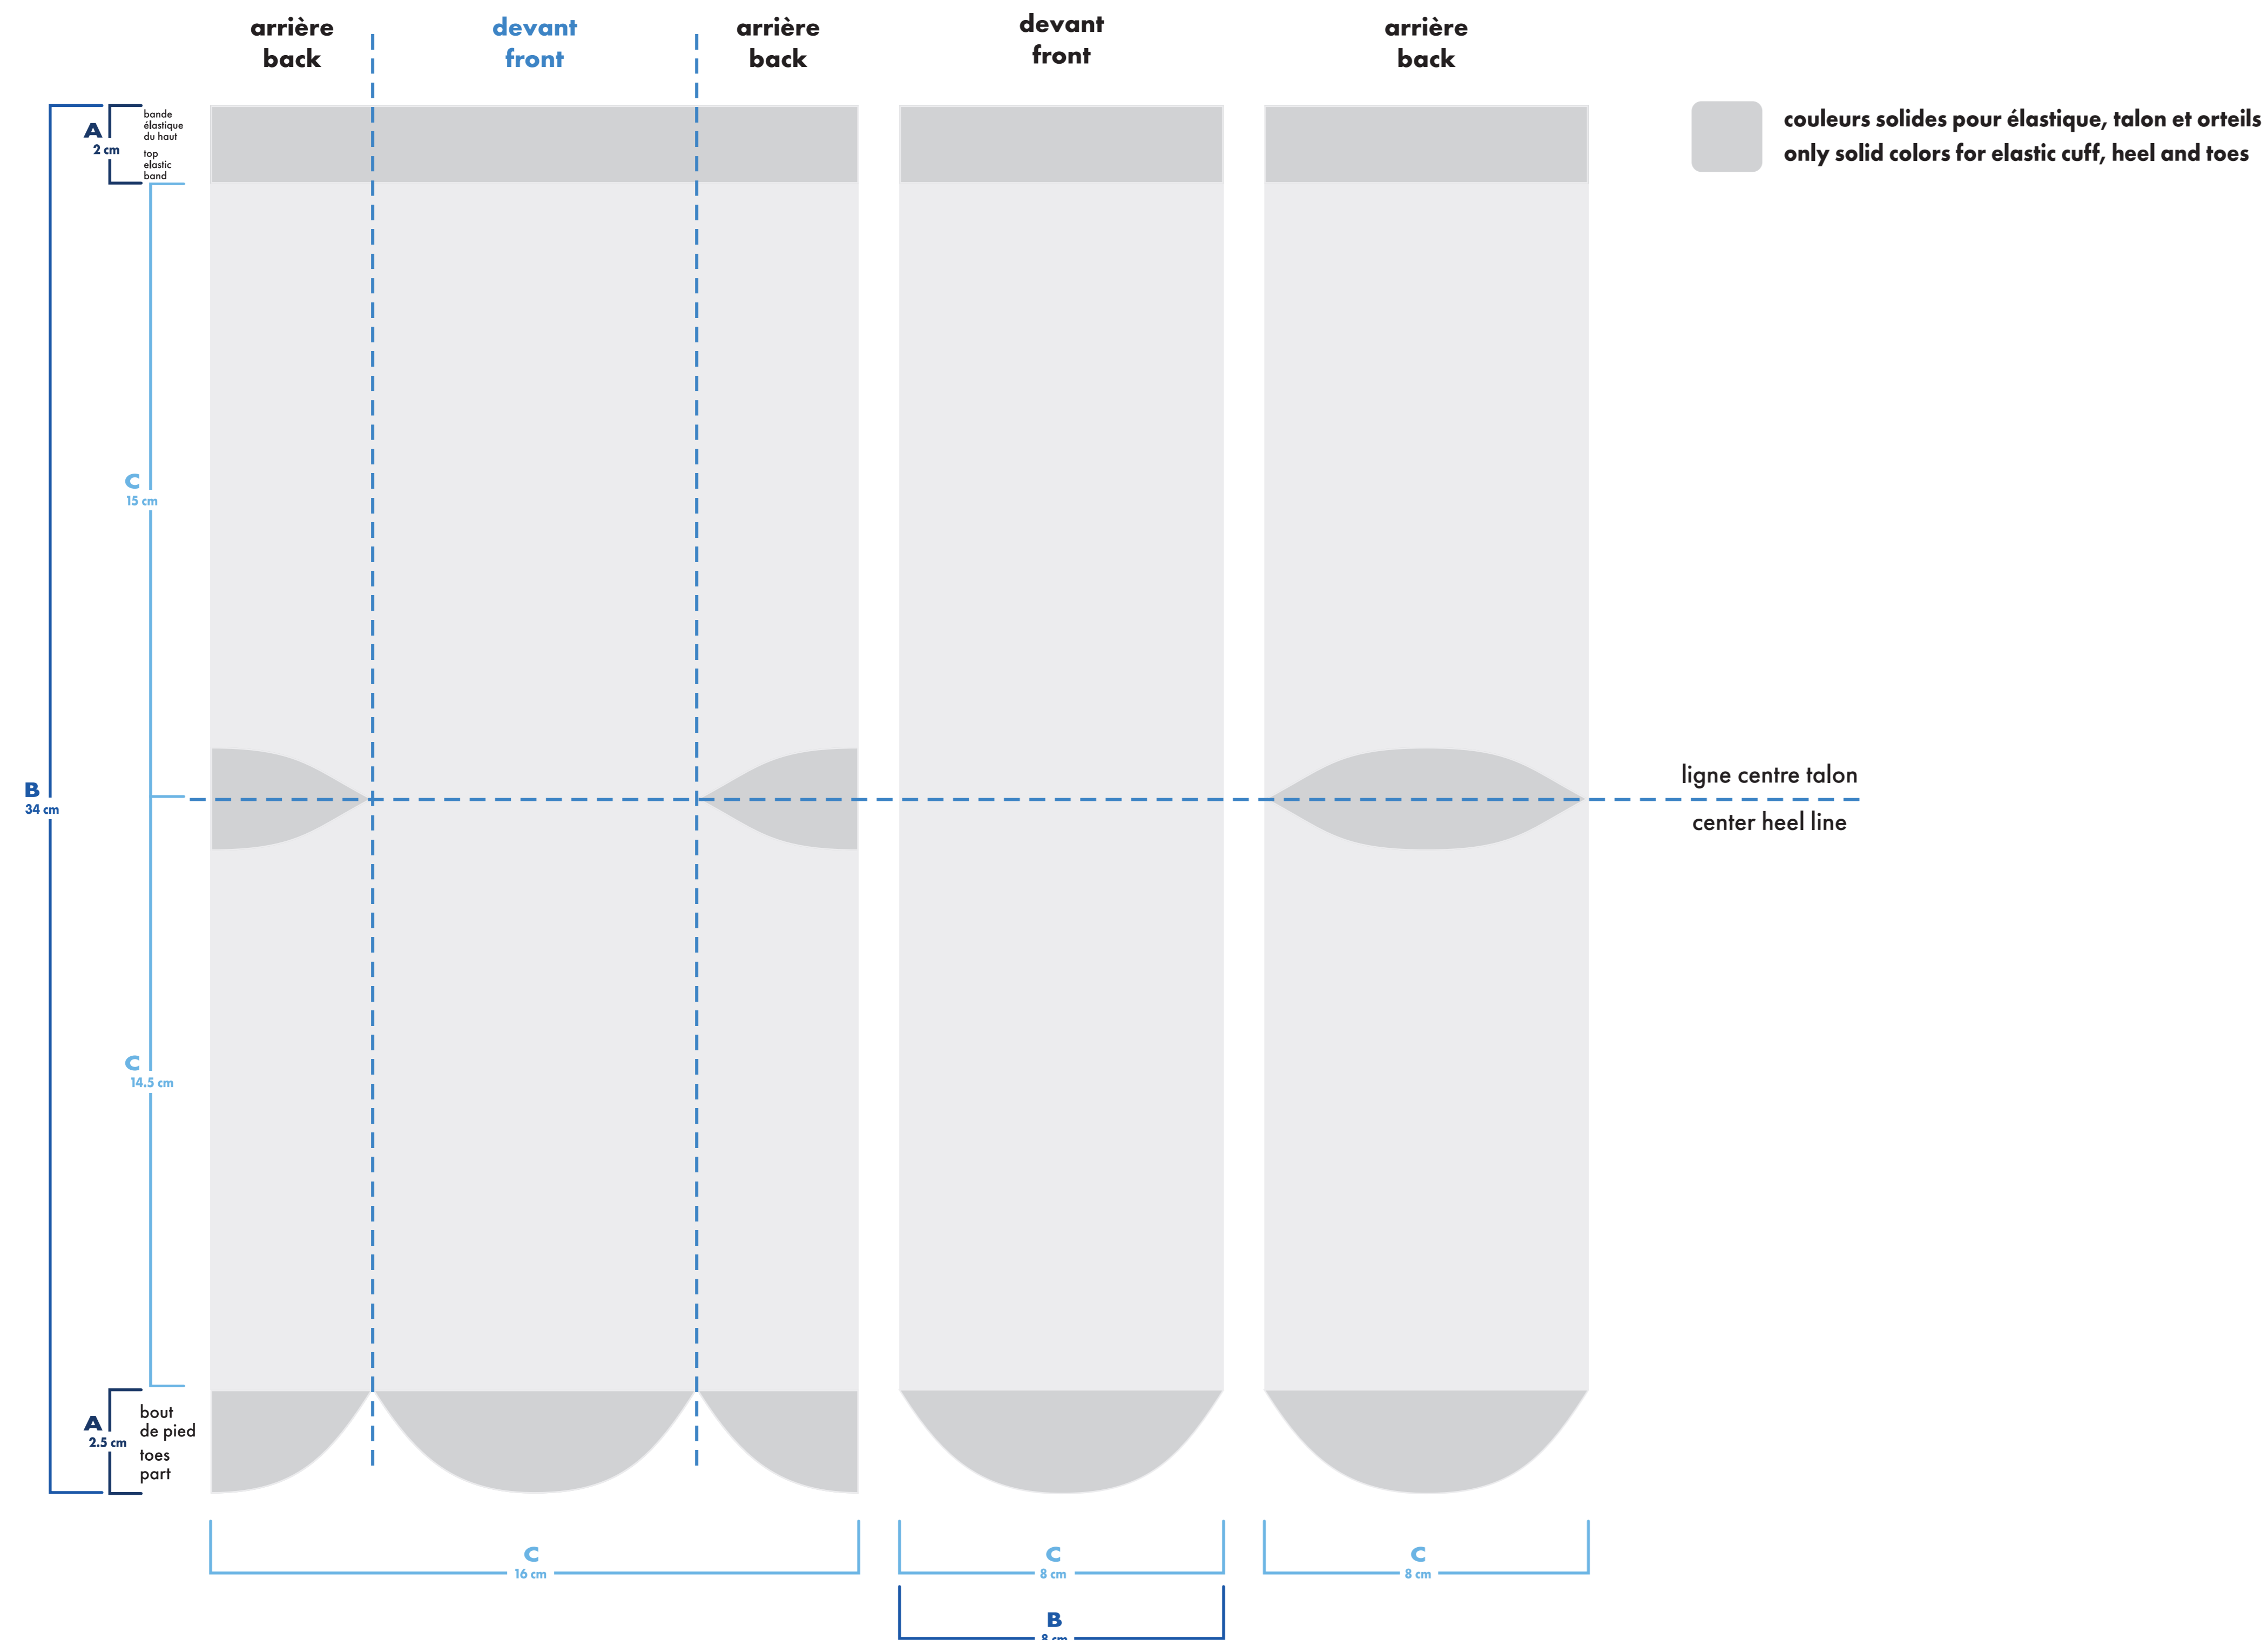

bambou deluxe deluxe bamboo

mollet . calf

bas gauche
left sock

bas droit
right sock

- : blanc
- : pms #__
- : pms #__
- : noir
- : pms #__
- : pms #__

- bas gauche et droit identiques
  left and right socks identical
- bas gauche et droit différents
  left and right socks different