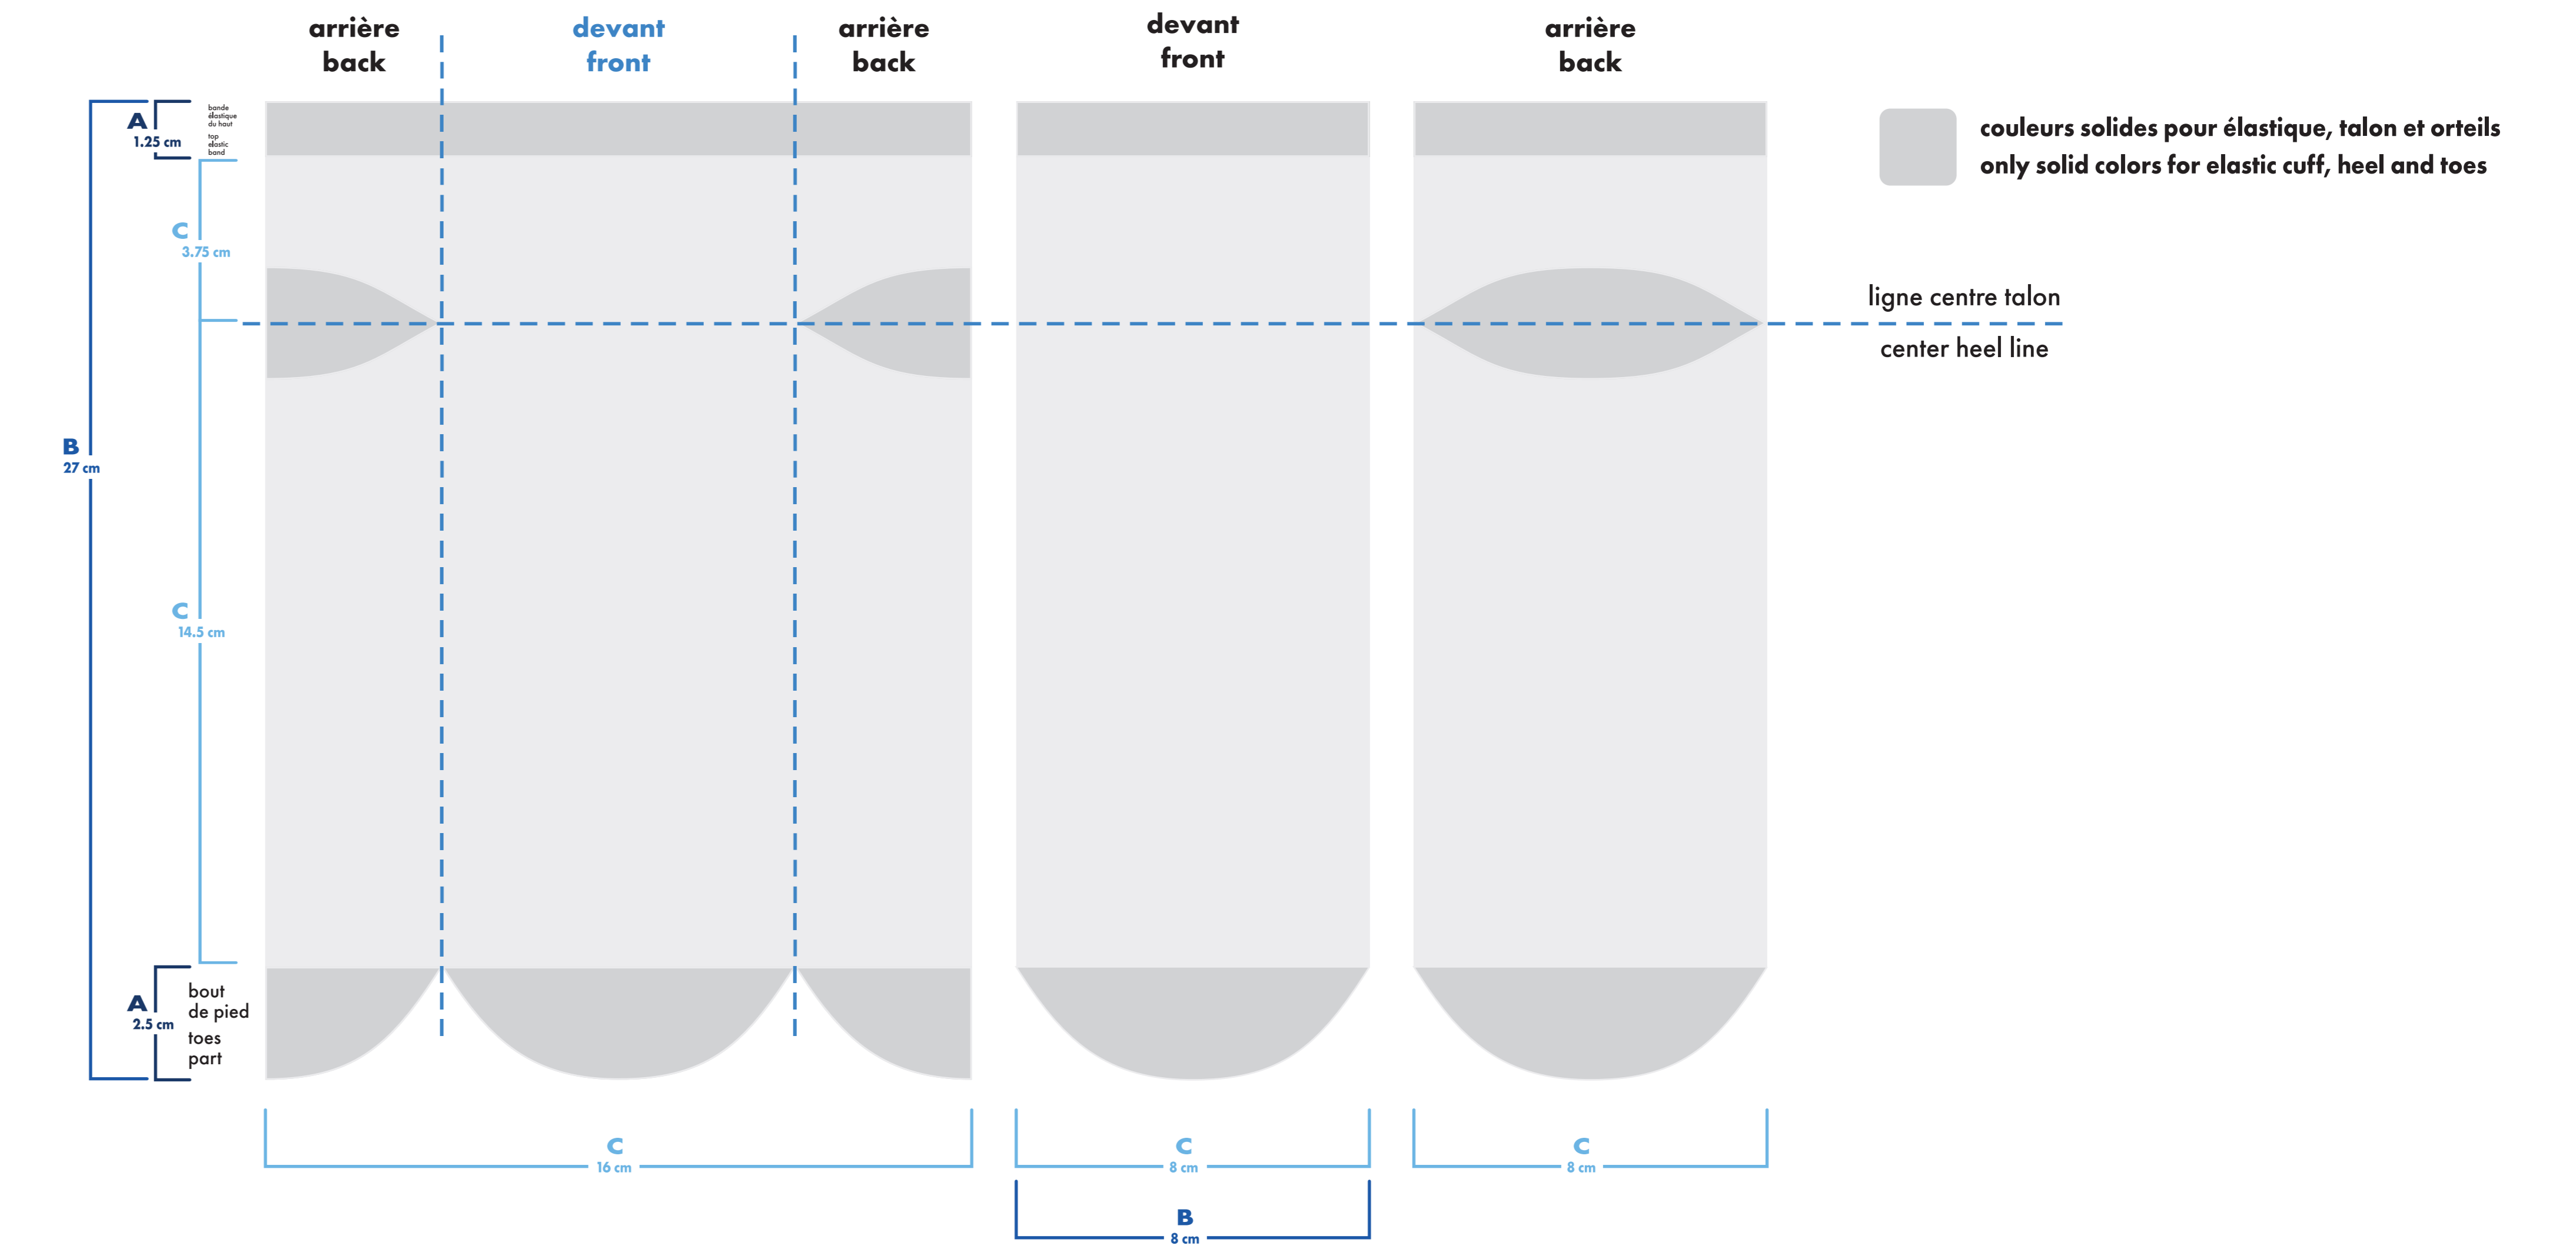

■ bas gauche et droit identiques
left and right socks identical

□ bas gauche et droit différents
left and right socks different

bambou deluxe

deluxe bamboo

cheville . ankle

bas gauche

left sock

bas droit

right sock

- : blanc
- : noir
- : pms #
- : pms #
- : pms #
- : pms #

- bas gauche et droit identiques
left and right socks identical
- bas gauche et droit différents
left and right socks different

bambou deluxe deluxe bamboo