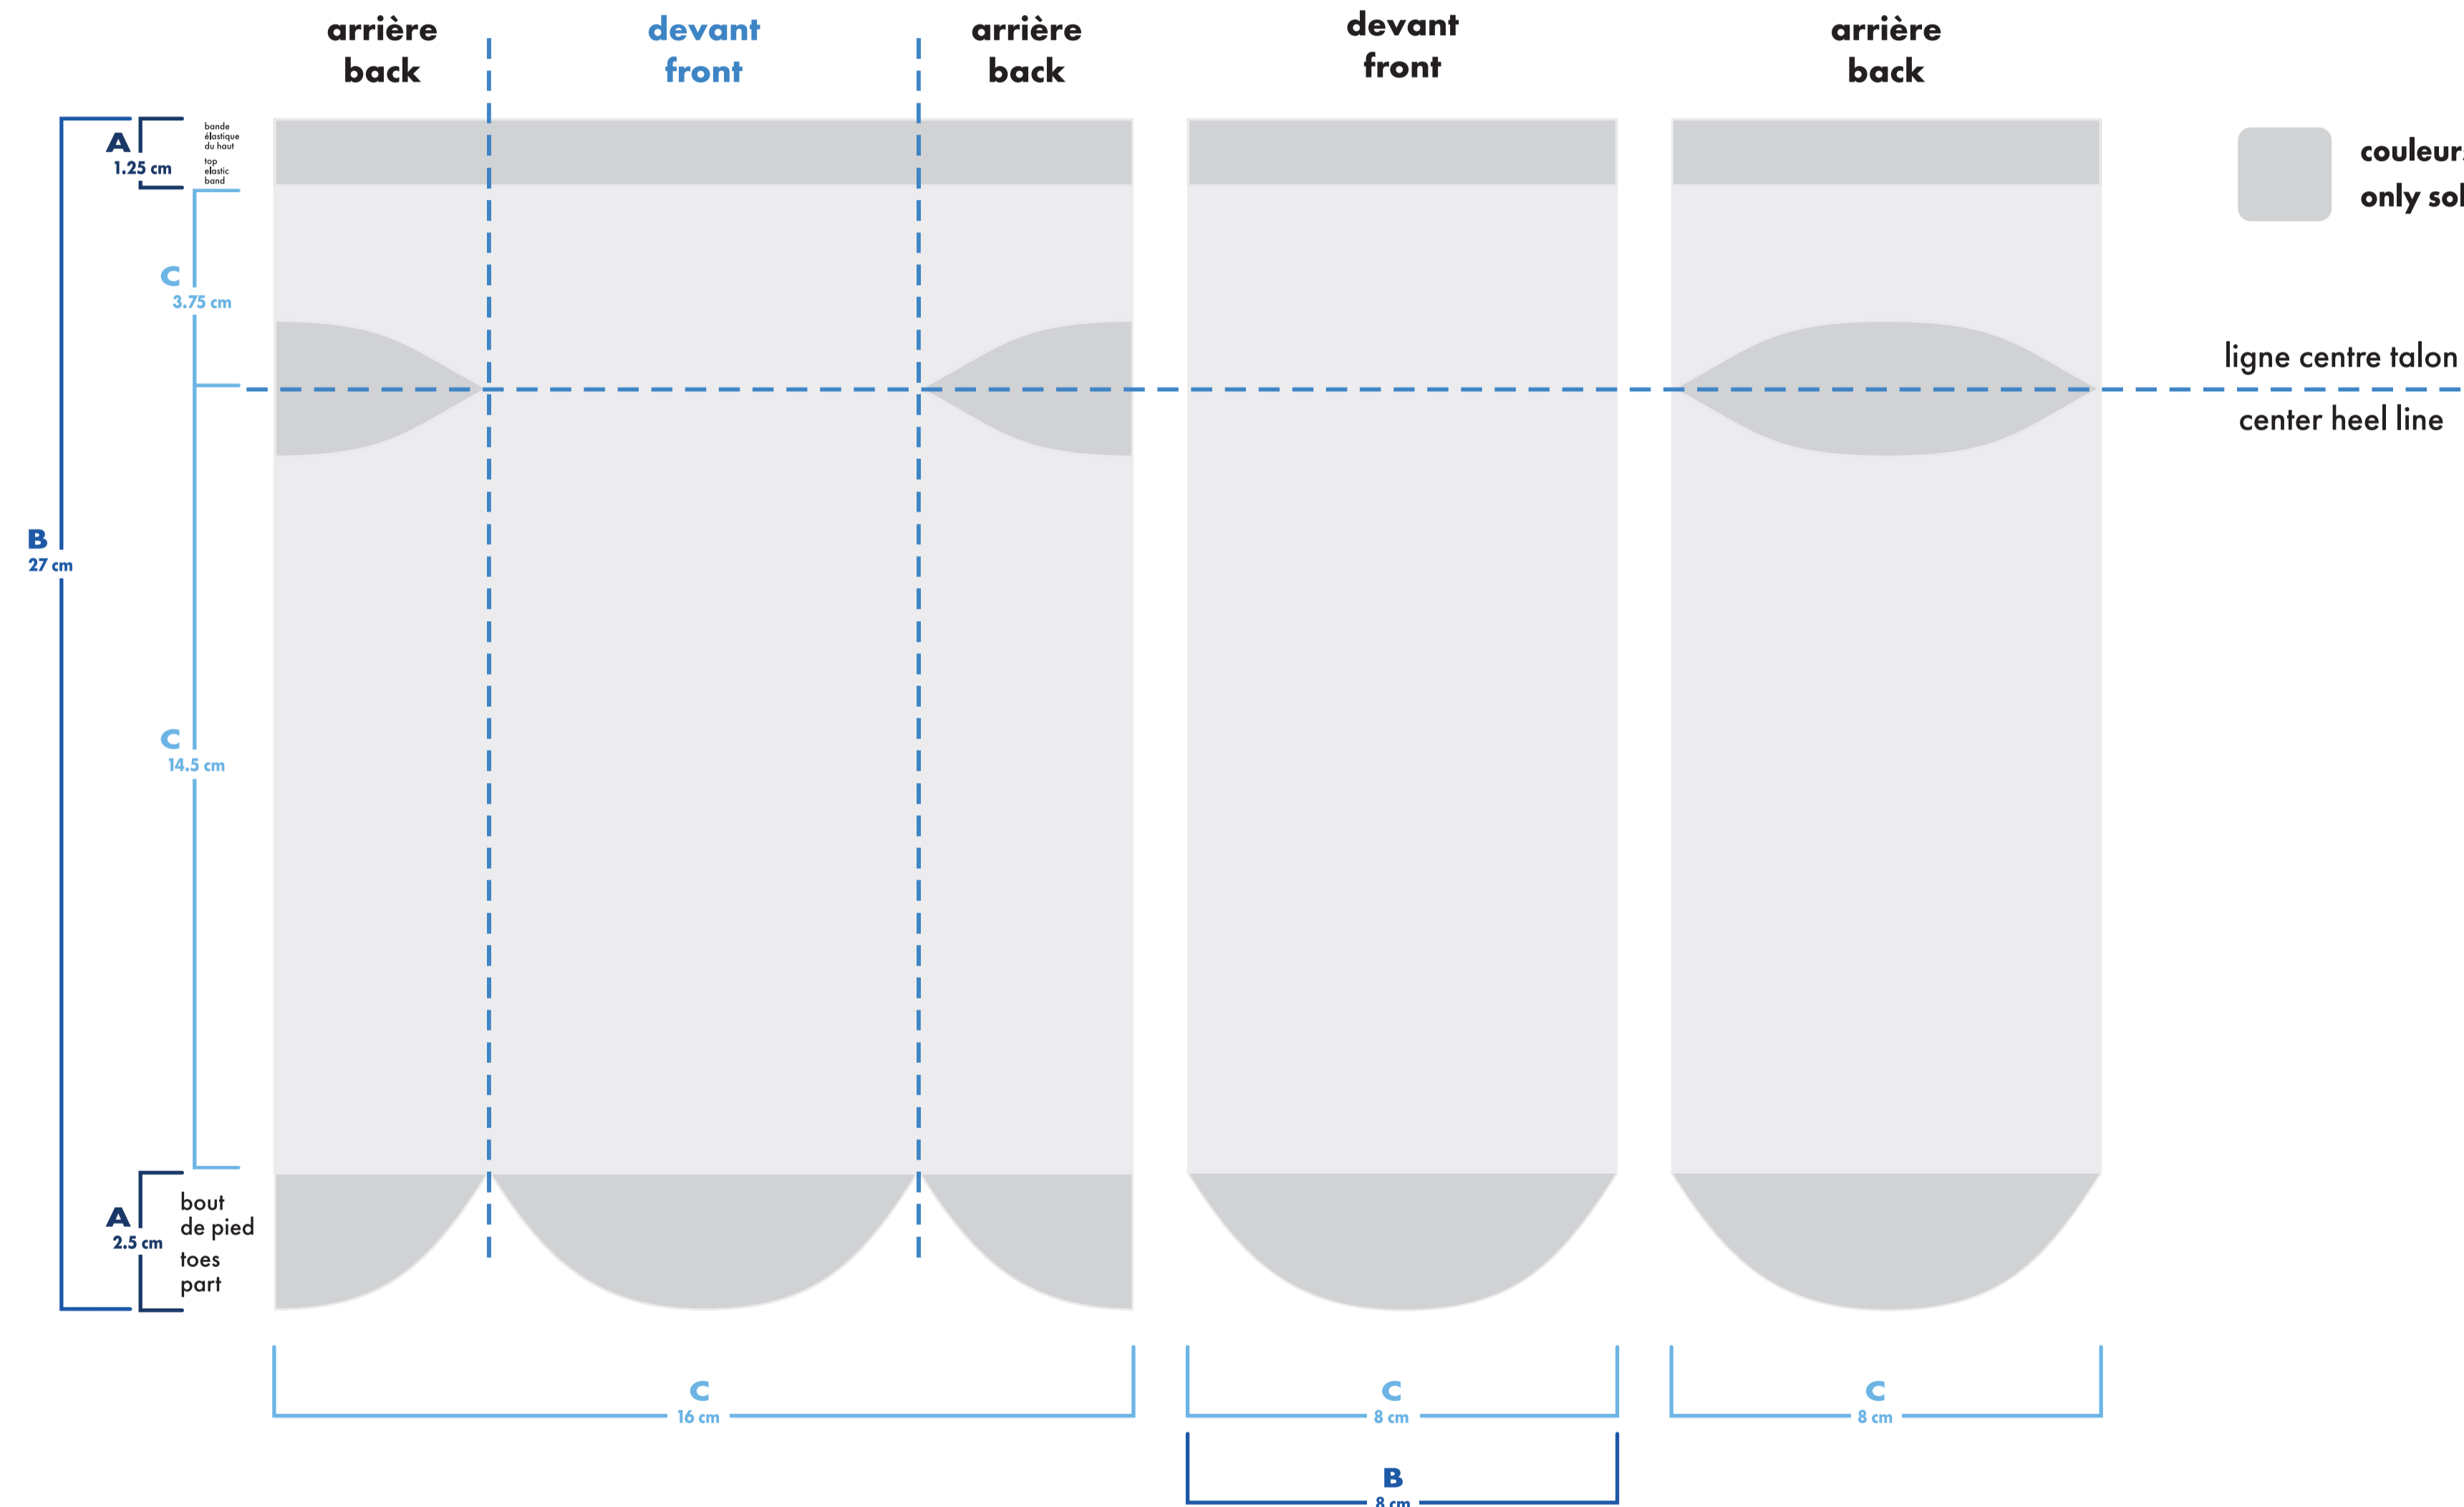

bambou deluxe deluxe bamboo

cheville . ankle

couleurs solides pour élastique, talon et orteils
only solid colors for elastic cuff, heel and toes

- : blanc
- : noir
- : pms #___
- : pms #___
- : pms #___
- : pms #___

■ bas gauche et droit identiques
left and right socks identical

□ bas gauche et droit différents
left and right socks different