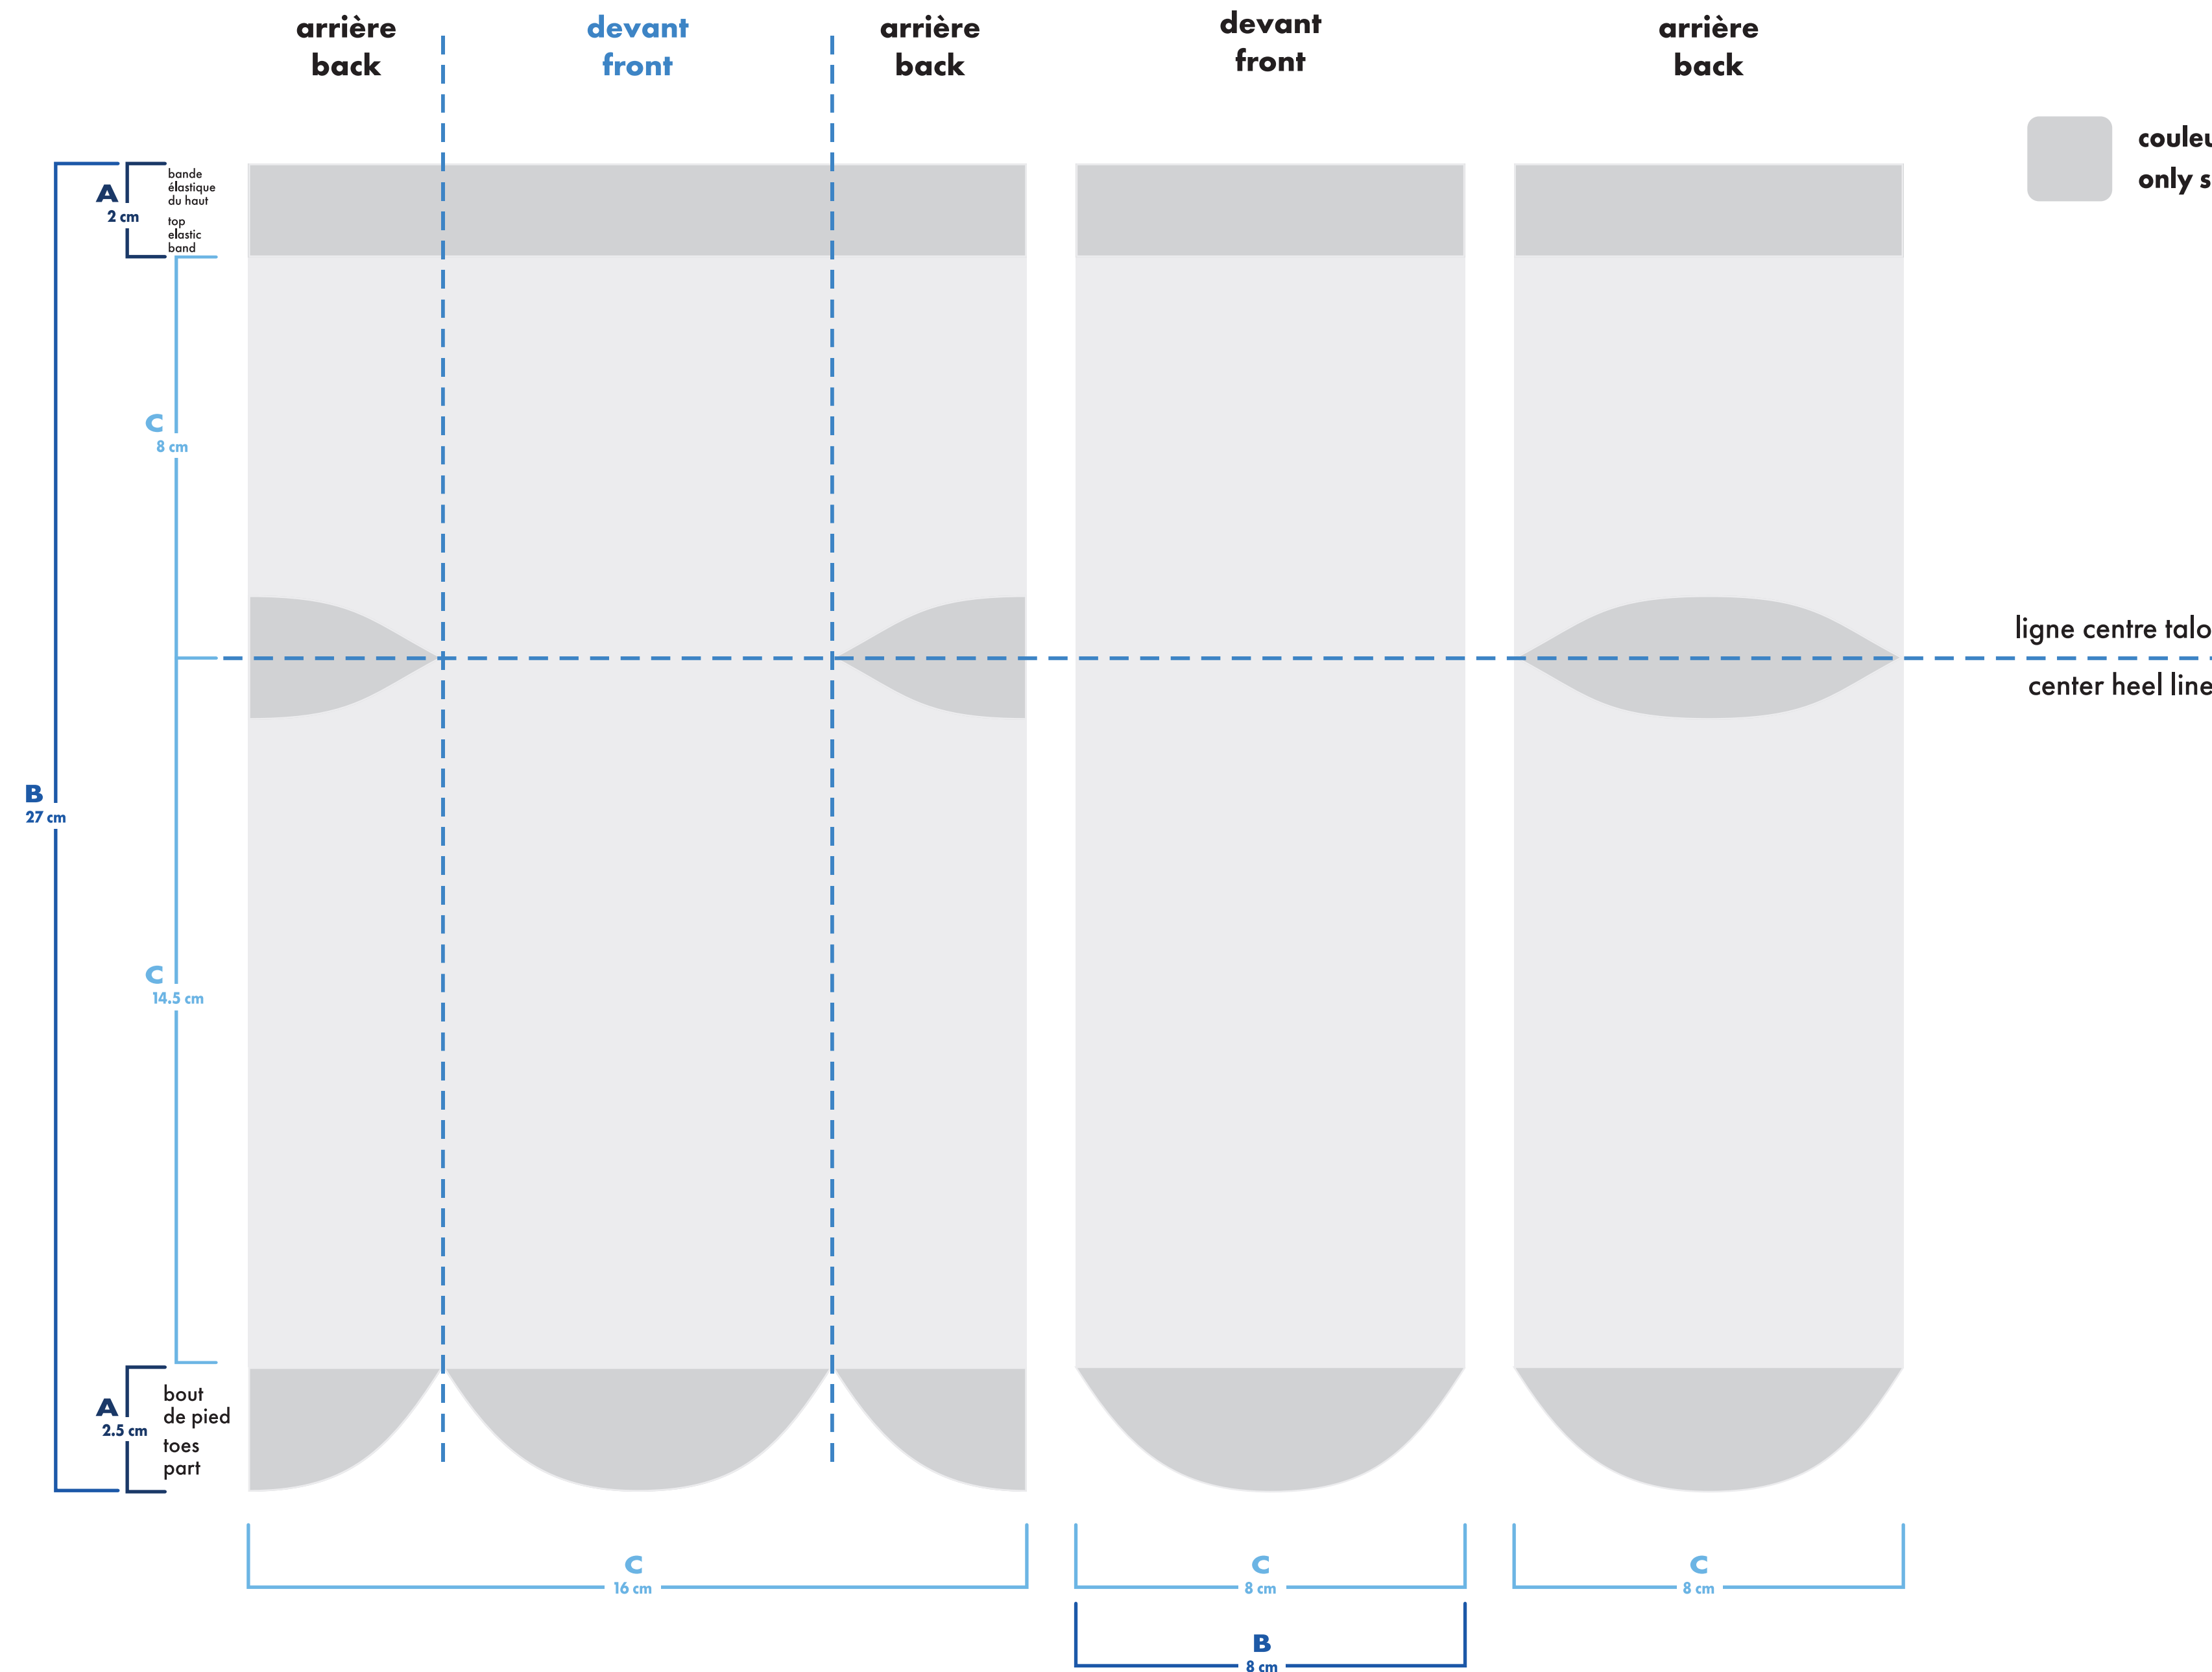

■ bas gauche et droit identiques
left and right socks identical

□ bas gauche et droit différents
left and right socks different

bambou deluxe

deluxe bamboo

cheville . ankle

bas gauche

left sock

bas droit

right sock

- : blanc
- : noir
- : pms #
- : pms #
- : pms #
- : pms #

- bas gauche et droit identiques
left and right socks identical
- bas gauche et droit différents
left and right socks different

bambou deluxe deluxe bamboo

quart . quarter

couleurs solides pour élastique, talon et orteils
only solid colors for elastic cuff, heel and toes

- : blanc
- : noir
- : pms #__
- : pms #__
- : pms #__
- : pms #__

■ bas gauche et droit identiques
left and right socks identical

■ bas gauche et droit différents
left and right socks different

montage vectoriel
vector art

MiniMUM

montage tissé
knitted art

MiniMUM

épaisseur minimum ligne
minimum thickness line

0.037"
0.941mm

bambou deluxe