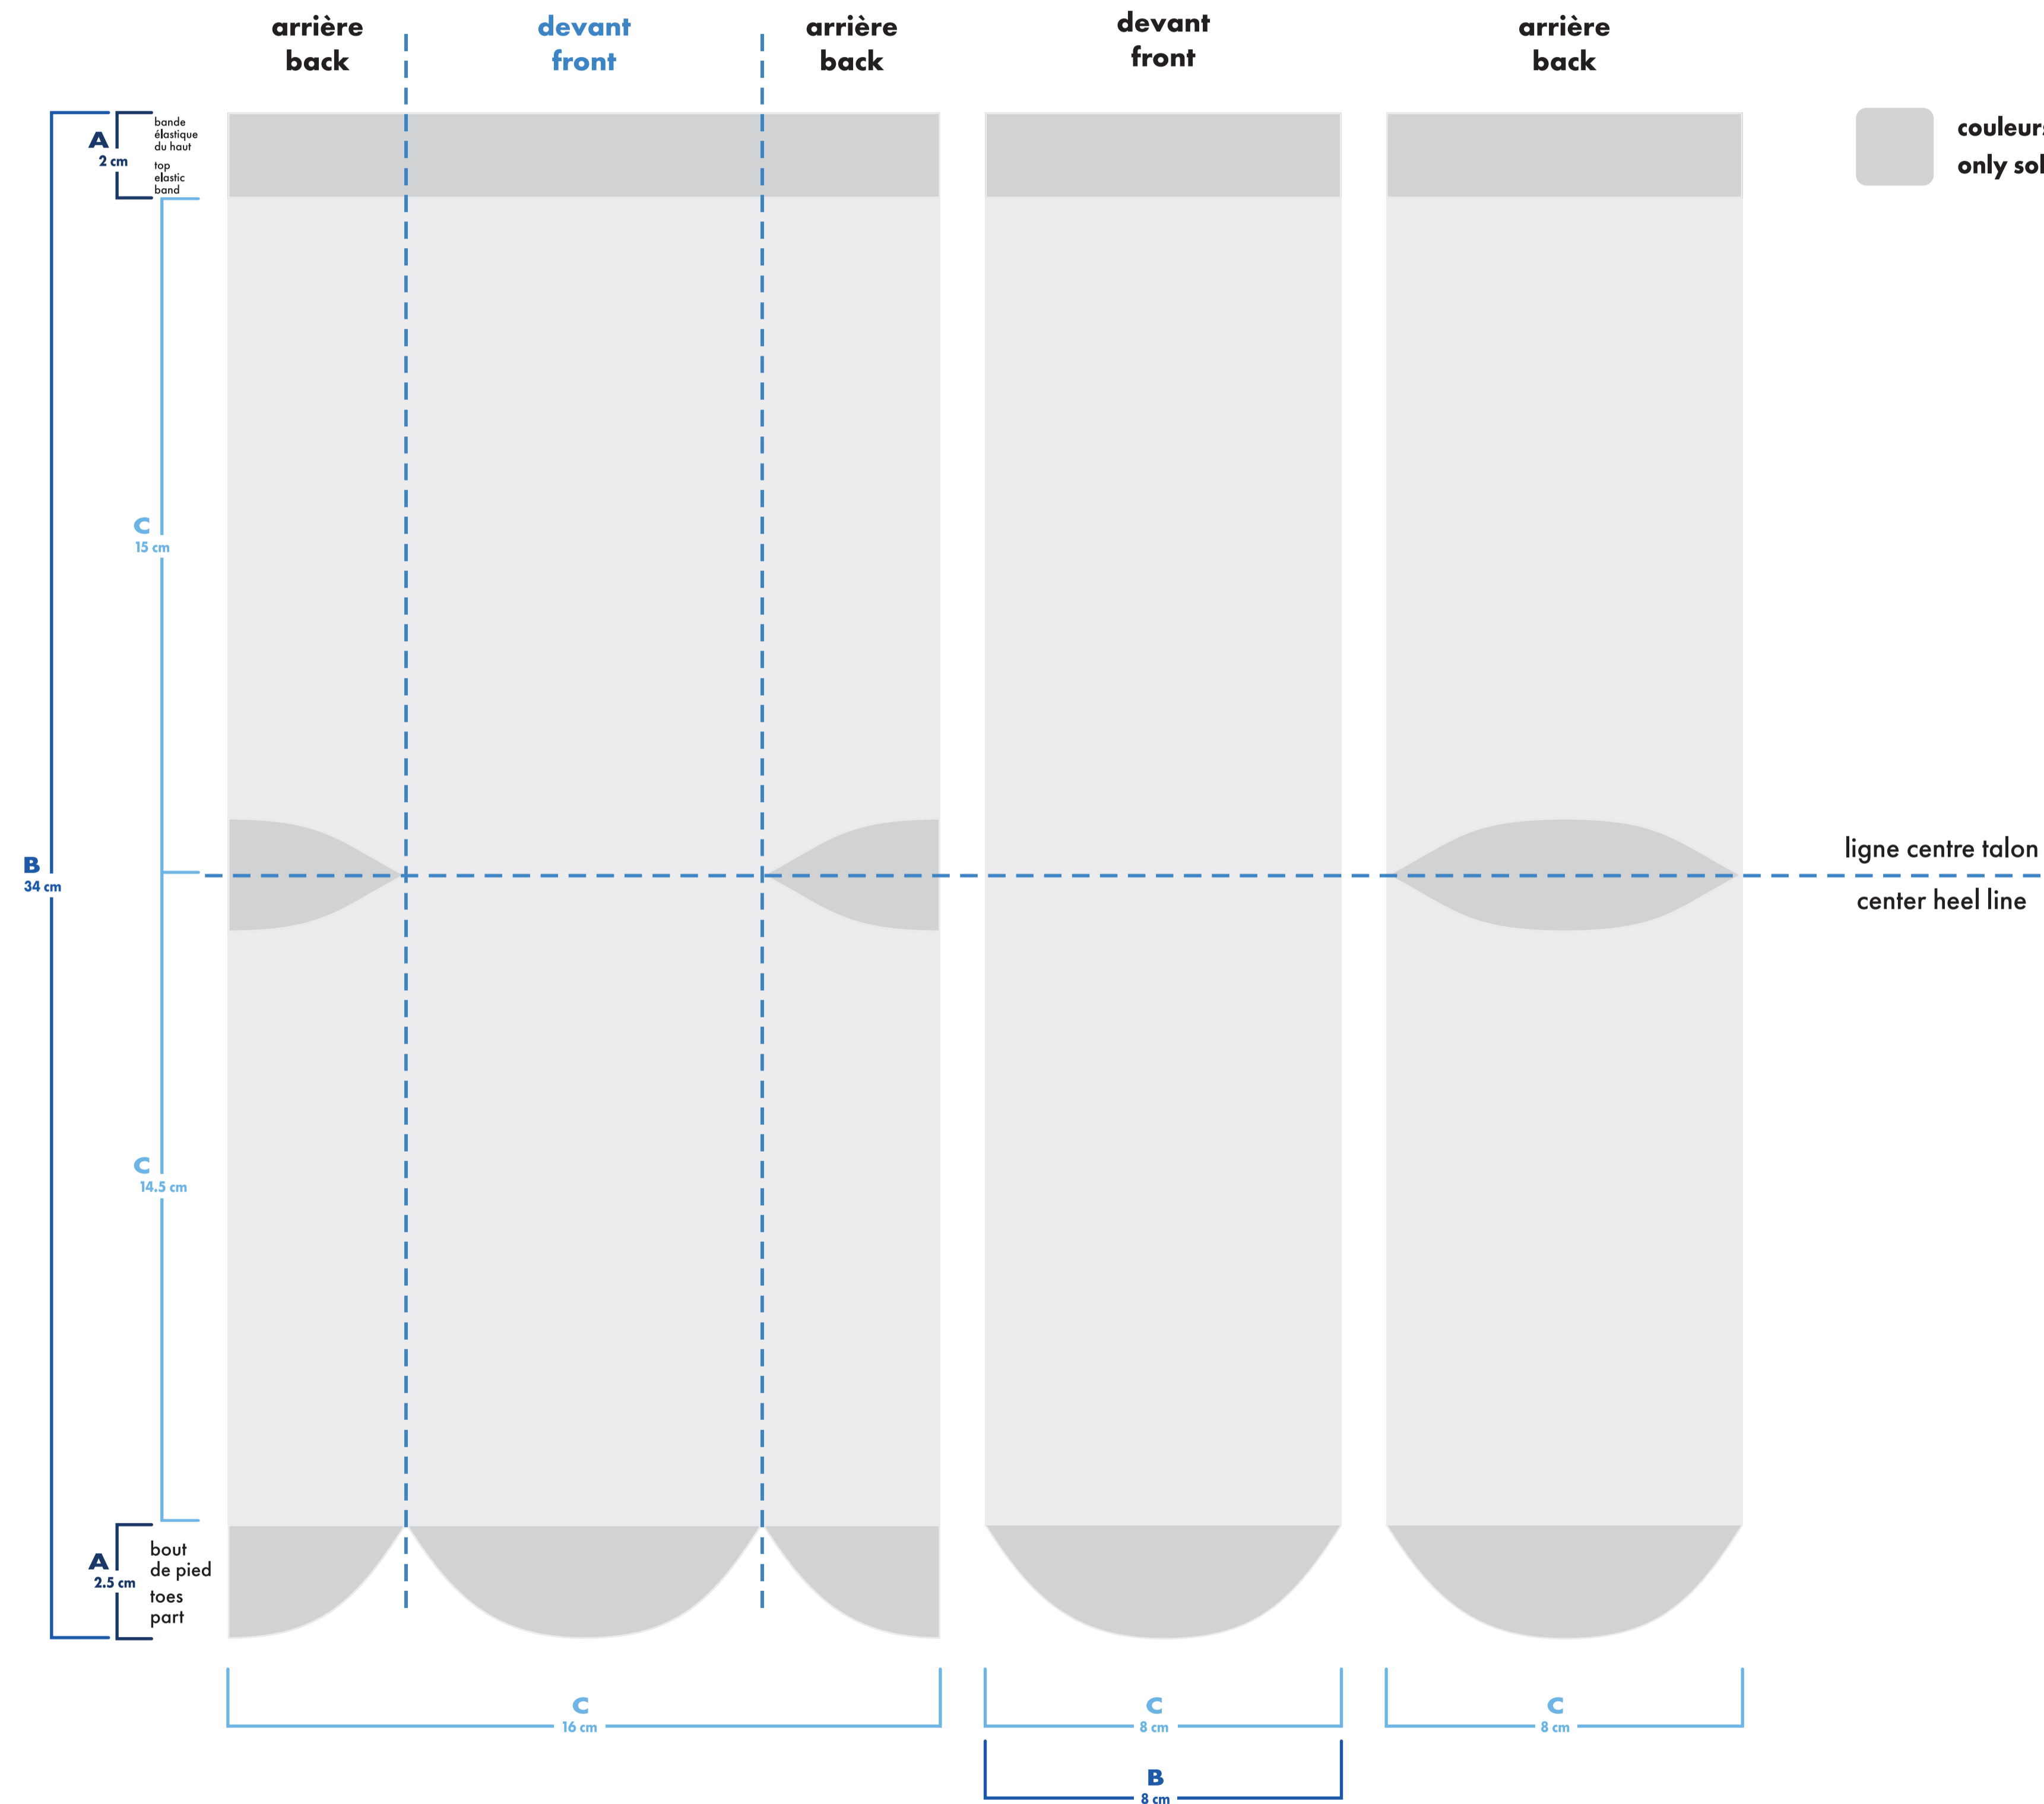

bambou deluxe

deluxe bamboo

mollet . calf

couleurs solides pour élastique, talon et orteils
only solid colors for elastic cuff, heel and toes

- : blanc
- : noir
- : pms #___
- : pms #___
- : pms #___
- : pms #___

■ bas gauche et droit identiques
left and right socks identical

□ bas gauche et droit différents
left and right socks different