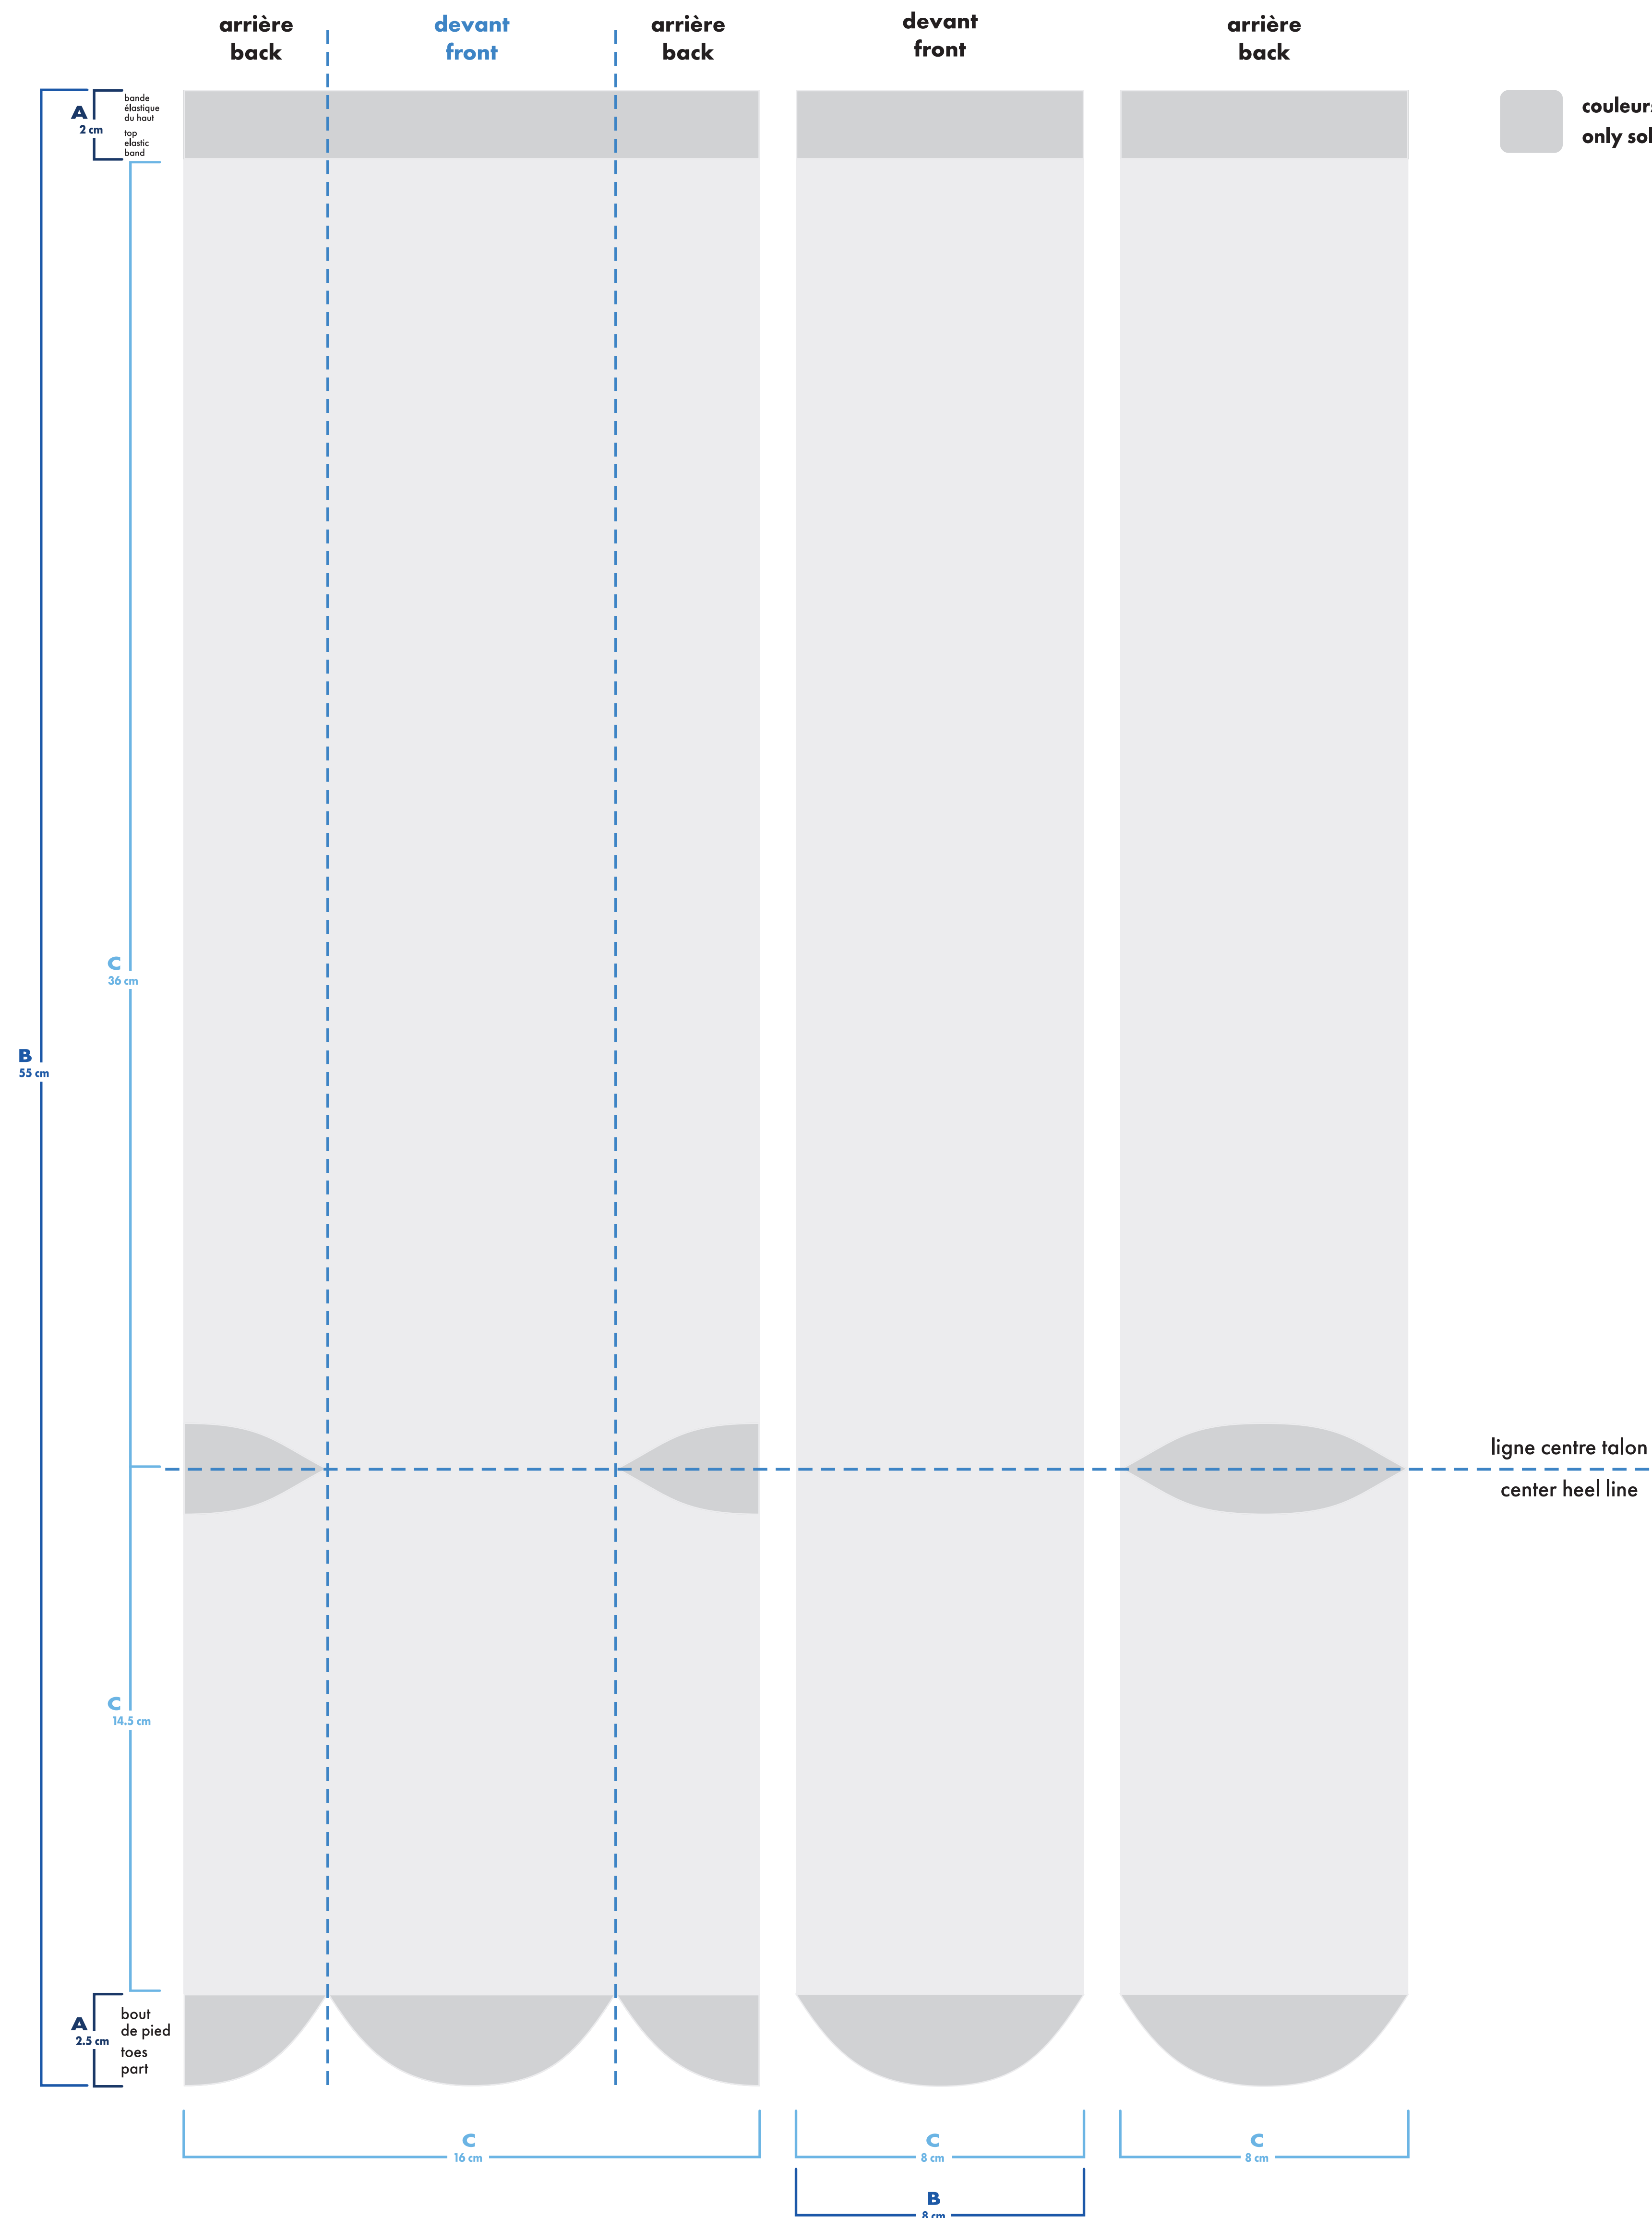

bambou deluxe

deluxe bamboo

genou . knee

- : blanc
- : pms #__
- : pms #__
- : pms #__
- : pms #__
- : pms #__
- : pms #__

■ bas gauche et droit identiques
left and right socks identical

□ bas gauche et droit différents
left and right socks different