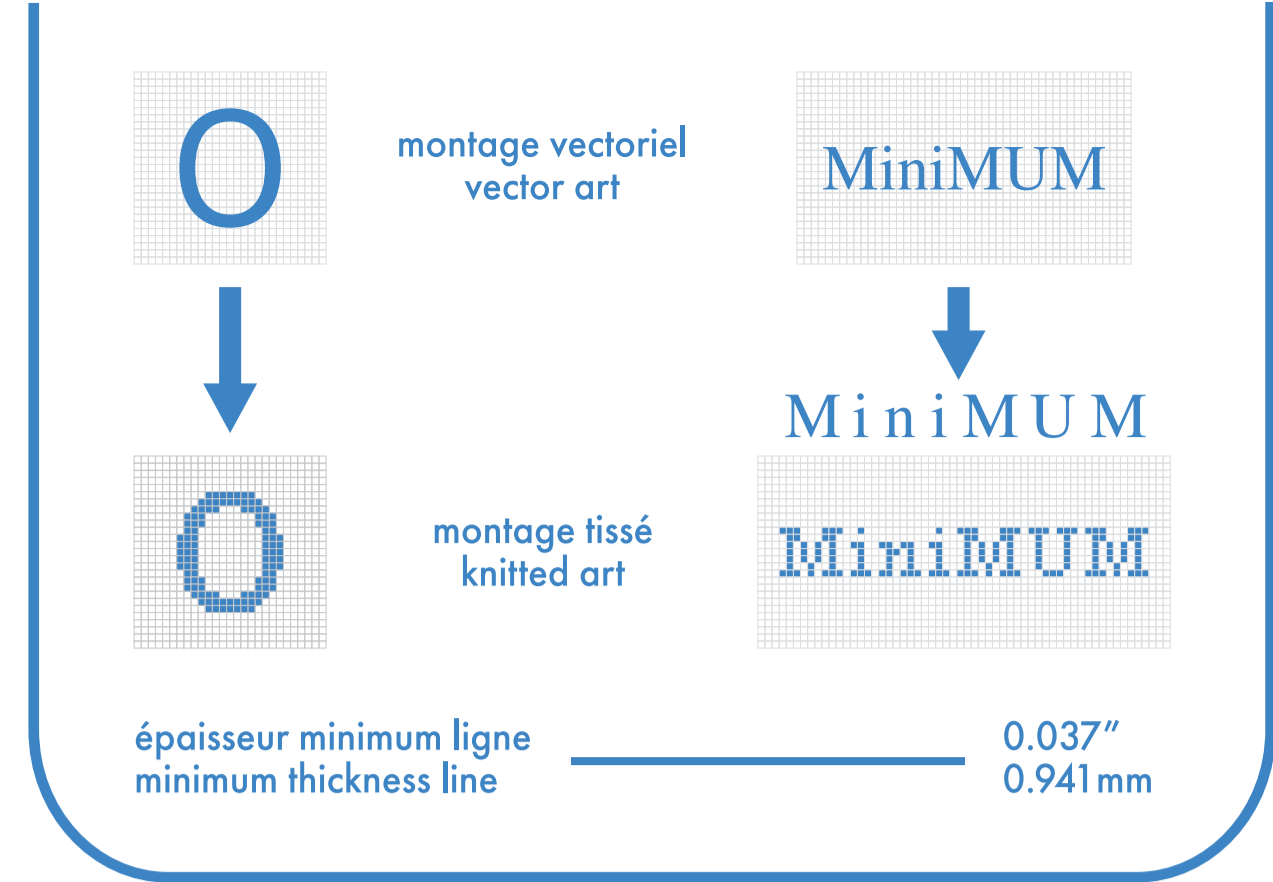

bambou deluxe

deluxe bamboo

mollet . calf

couleurs solides pour élastique, talon et orteils
only solid colors for elastic cuff, heel and toes

- : blanc
- : noir
- : pms #___
- : pms #___
- : pms #___
- : pms #___

■ bas gauche et droit identiques
left and right socks identical

□ bas gauche et droit différents
left and right socks different