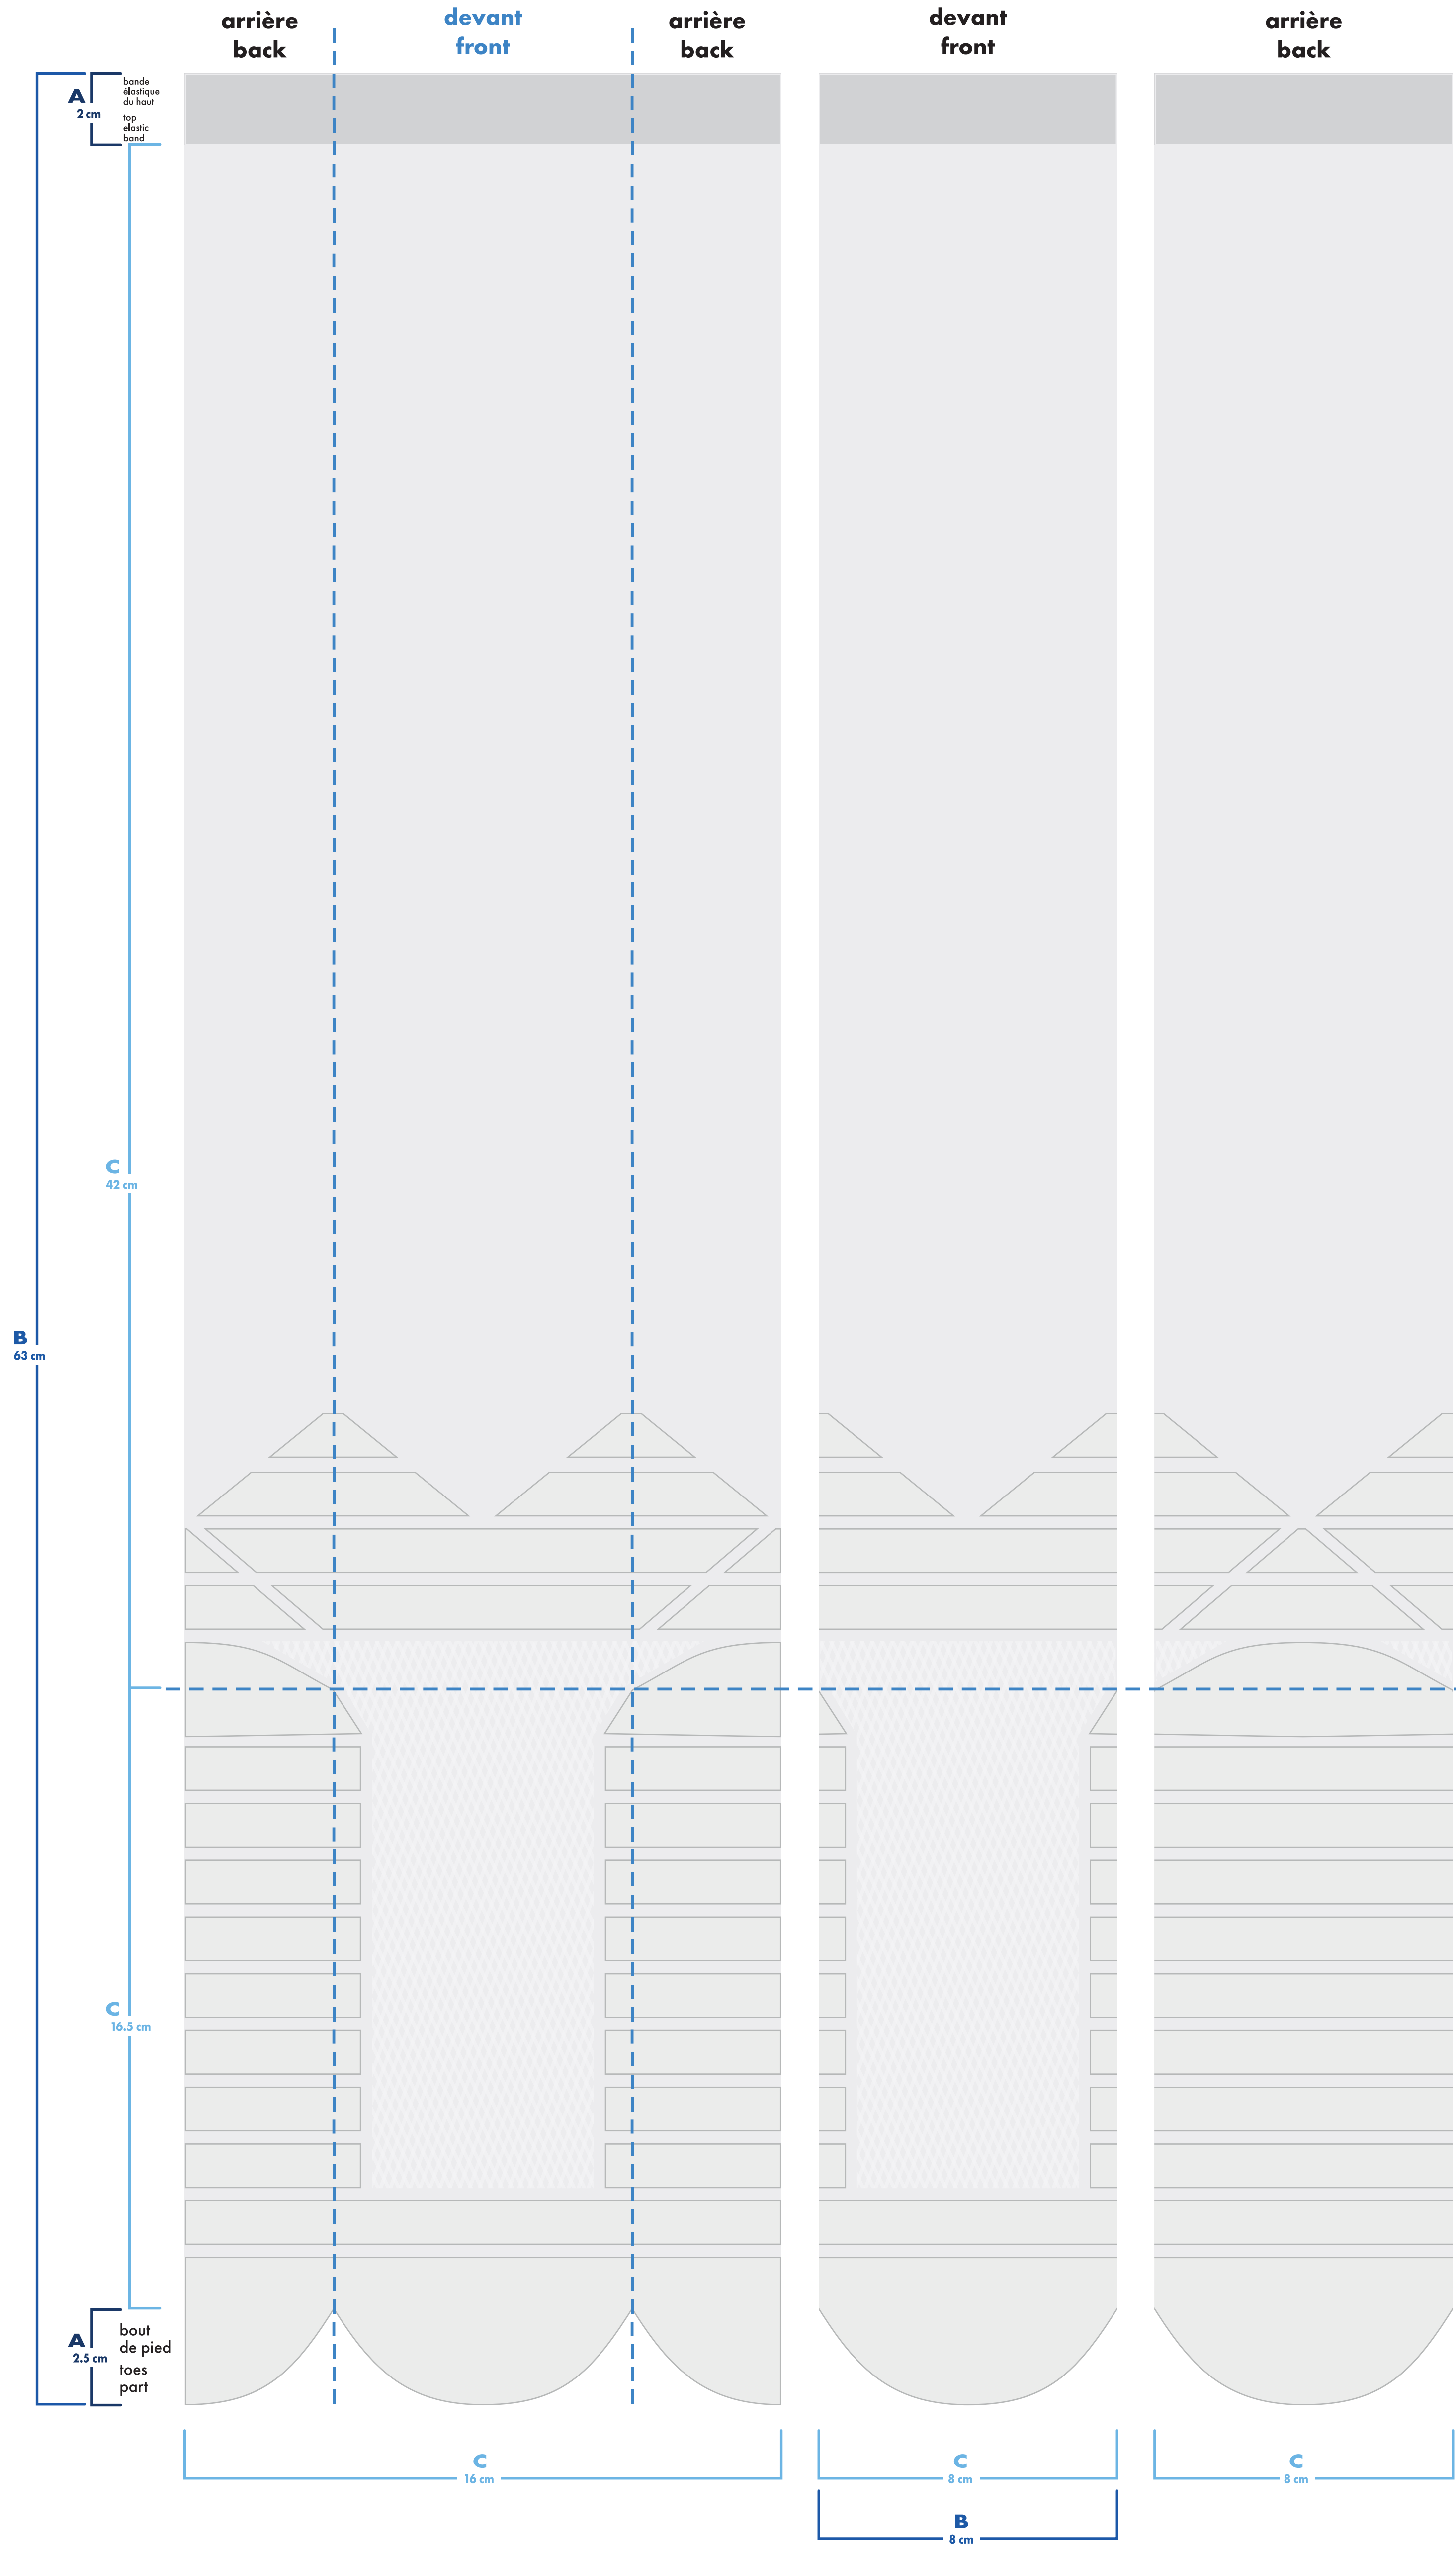

baseball deluxe deluxe baseball

genou . knee

○ : blanc
● : noir

● : pms #
● : pms #

● : pms #
● : pms #

■ bas gauche et droit identiques
left and right socks identical

□ mesh couleur + blanc
color + white mesh

□ bas gauche et droit différents
left and right socks different

■ mesh couleur uni
single color mesh

baseball deluxe deluxe baseball

genou . knee

bas gauche left sock

bas droit right sock

couleurs solides pour élastique, talon et orteils
only solid colors for elastic cuff, heel and toes

couleurs solides pour élastique, talon et orteils
only solid colors for elastic cuff, heel and toes

ligne centre talon
center heel line

ligne centre talon
center heel line

- : blanc
- : noir
- : pms #
- : pms #
- : pms #
- : pms #

- bas gauche et droit identiques
left and right socks identical
- bas gauche et droit différents
left and right socks different