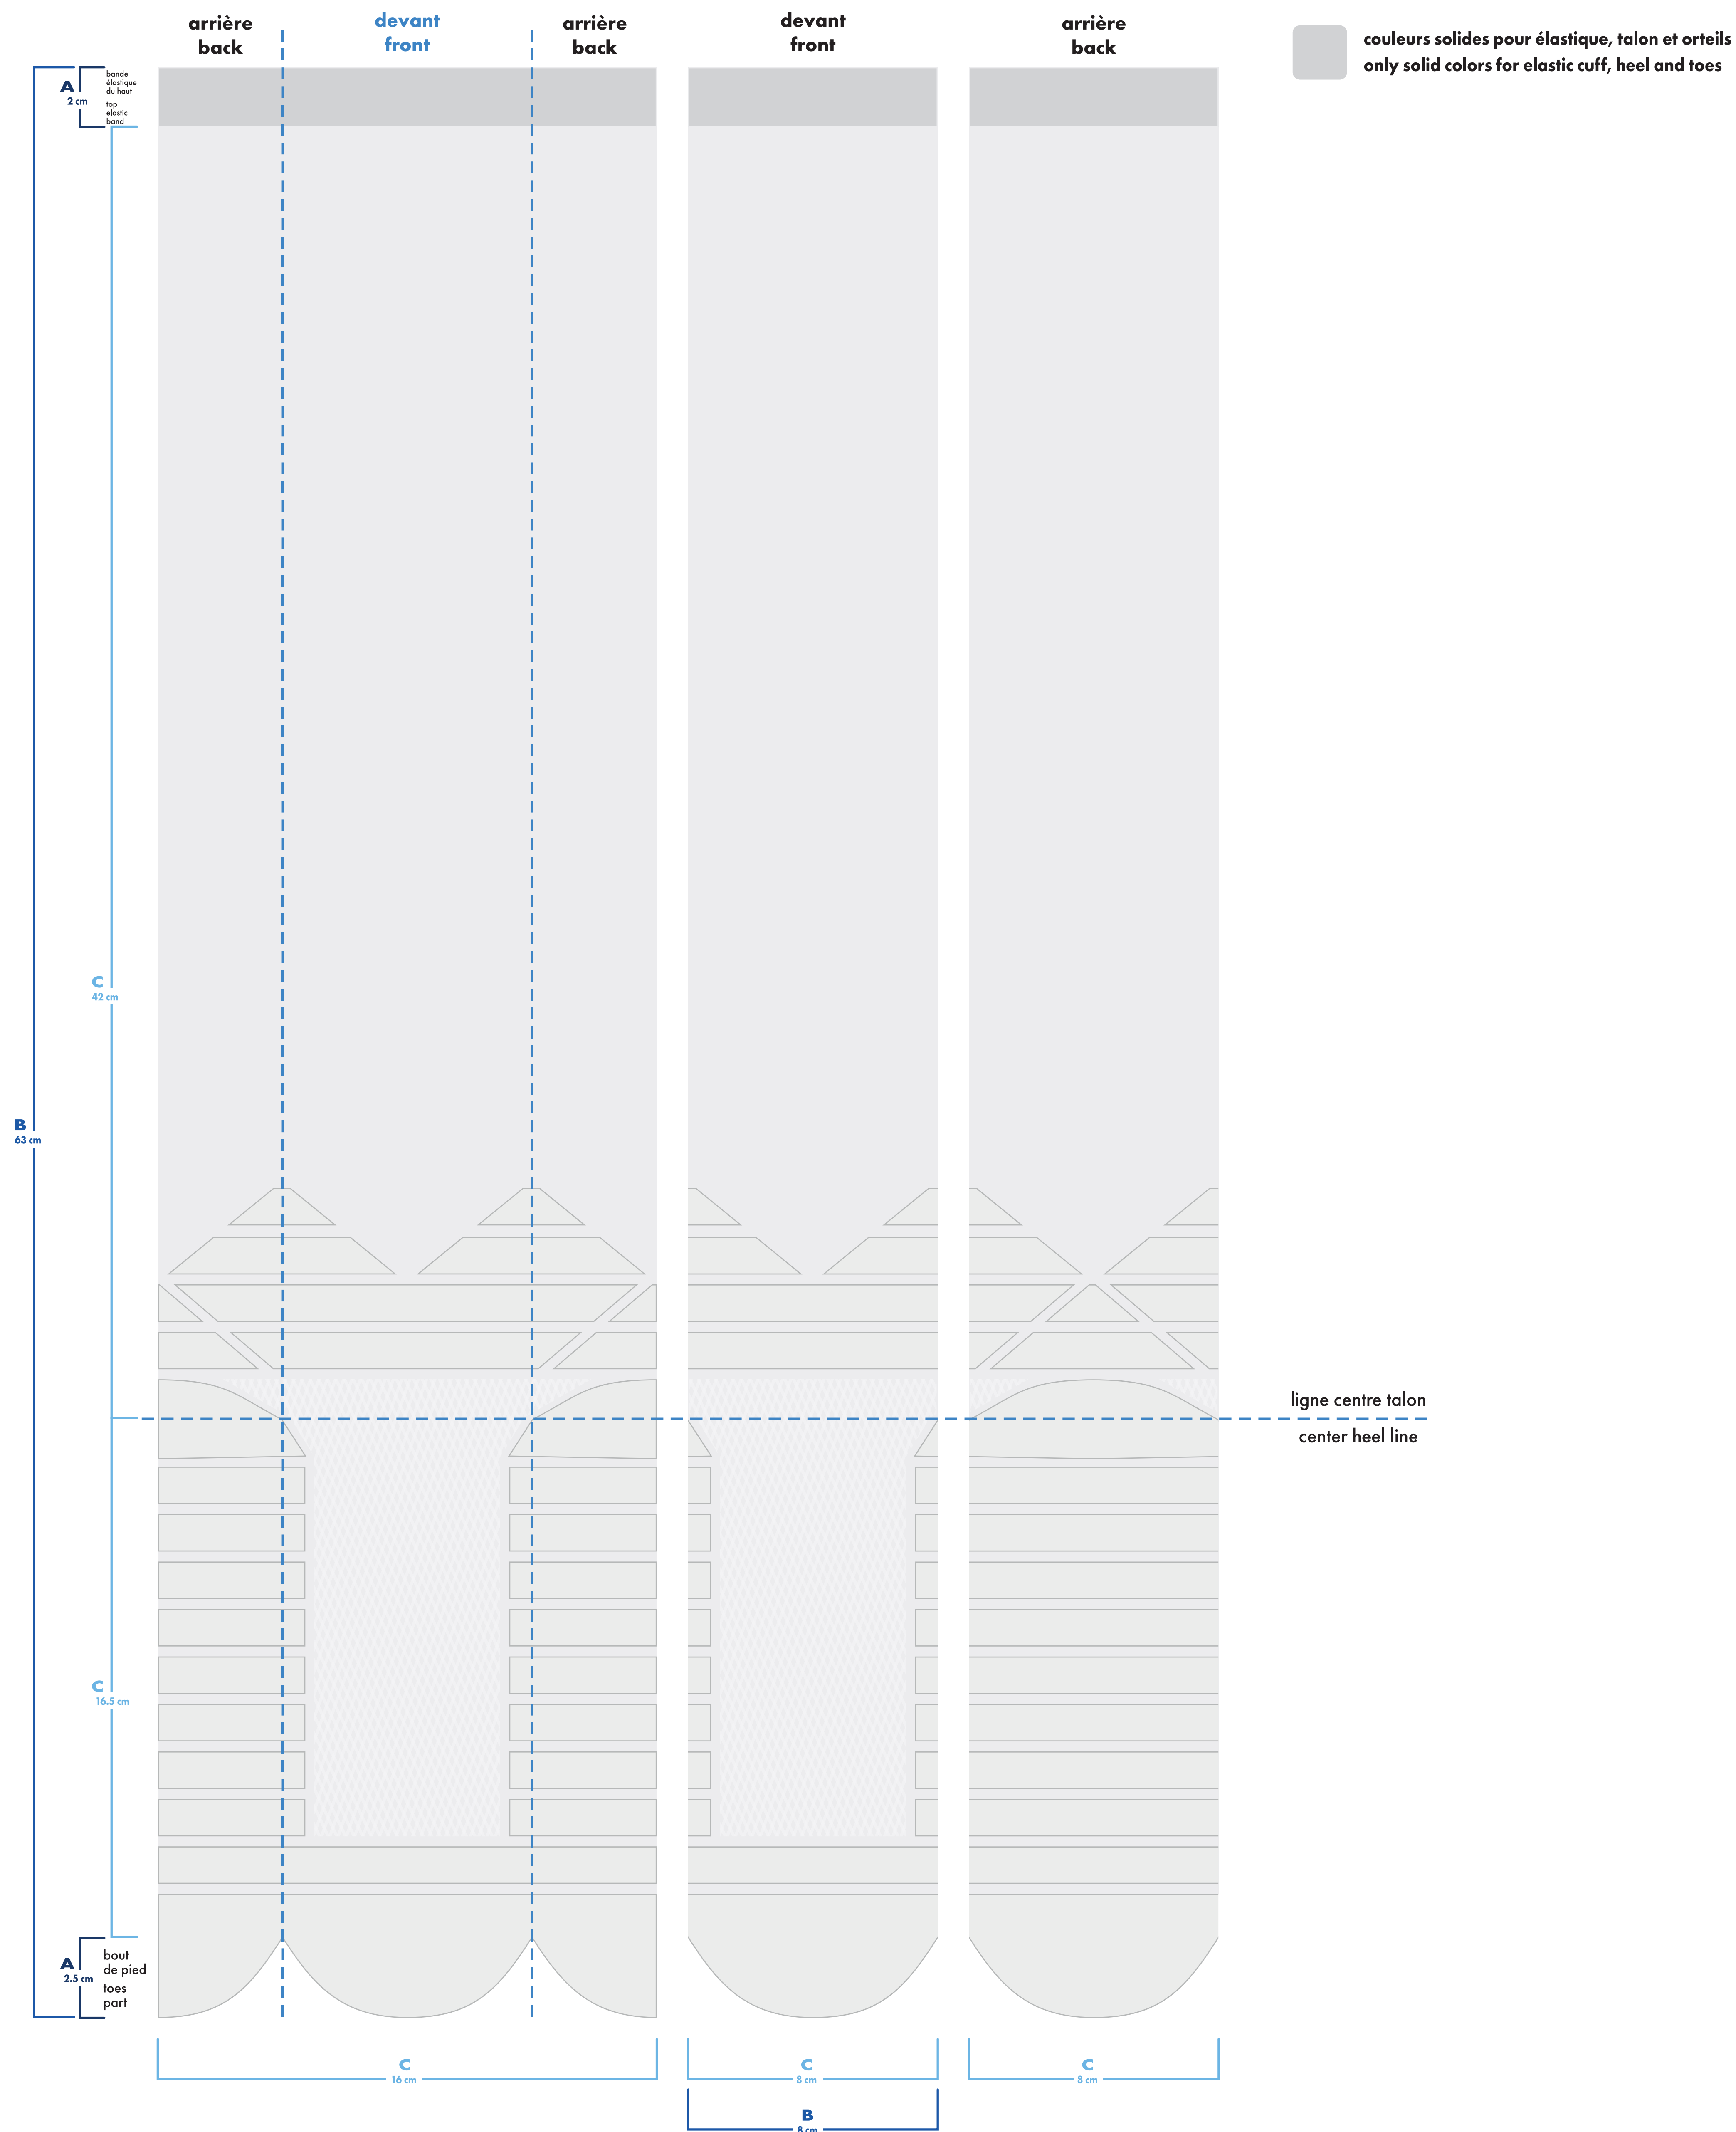

baseball deluxe deluxe baseball

genou . knee

○ : blanc
● : noir

● : pms #
● : pms #

● : pms #
● : pms #

■ bas gauche et droit identiques
left and right socks identical

□ mesh couleur + blanc
color + white mesh

□ bas gauche et droit différents
left and right socks different

■ mesh couleur uni
single color mesh

baseball deluxe deluxe baseball

genou . knee

bas gauche left sock

bas droit right sock

couleurs solides pour élastique, talon et orteils
only solid colors for elastic cuff, heel and toes

couleurs solides pour élastique, talon et orteils
only solid colors for elastic cuff, heel and toes

ligne centre talon
center heel line

ligne centre talon
center heel line

- : blanc
- : noir
- : pms #
- : pms #
- : pms #
- : pms #

- bas gauche et droit identiques
left and right socks identical
- bas gauche et droit différents
left and right socks different