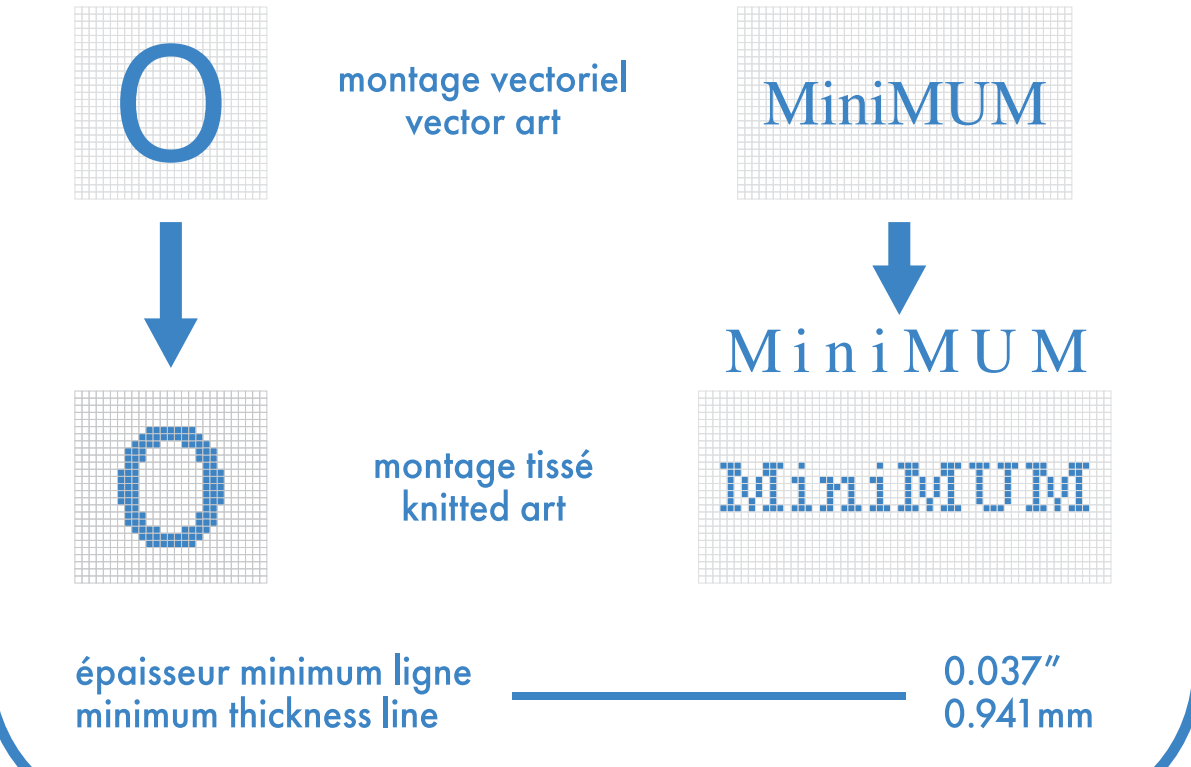

□ bas gauche et droit différents
left and right socks different

■ mesh couleur uni
single color mesh

baseball deluxe deluxe baseball

genou . knee

bas gauche left sock

bas droit right sock

couleurs solides pour élastique, talon et orteils
only solid colors for elastic cuff, heel and toes