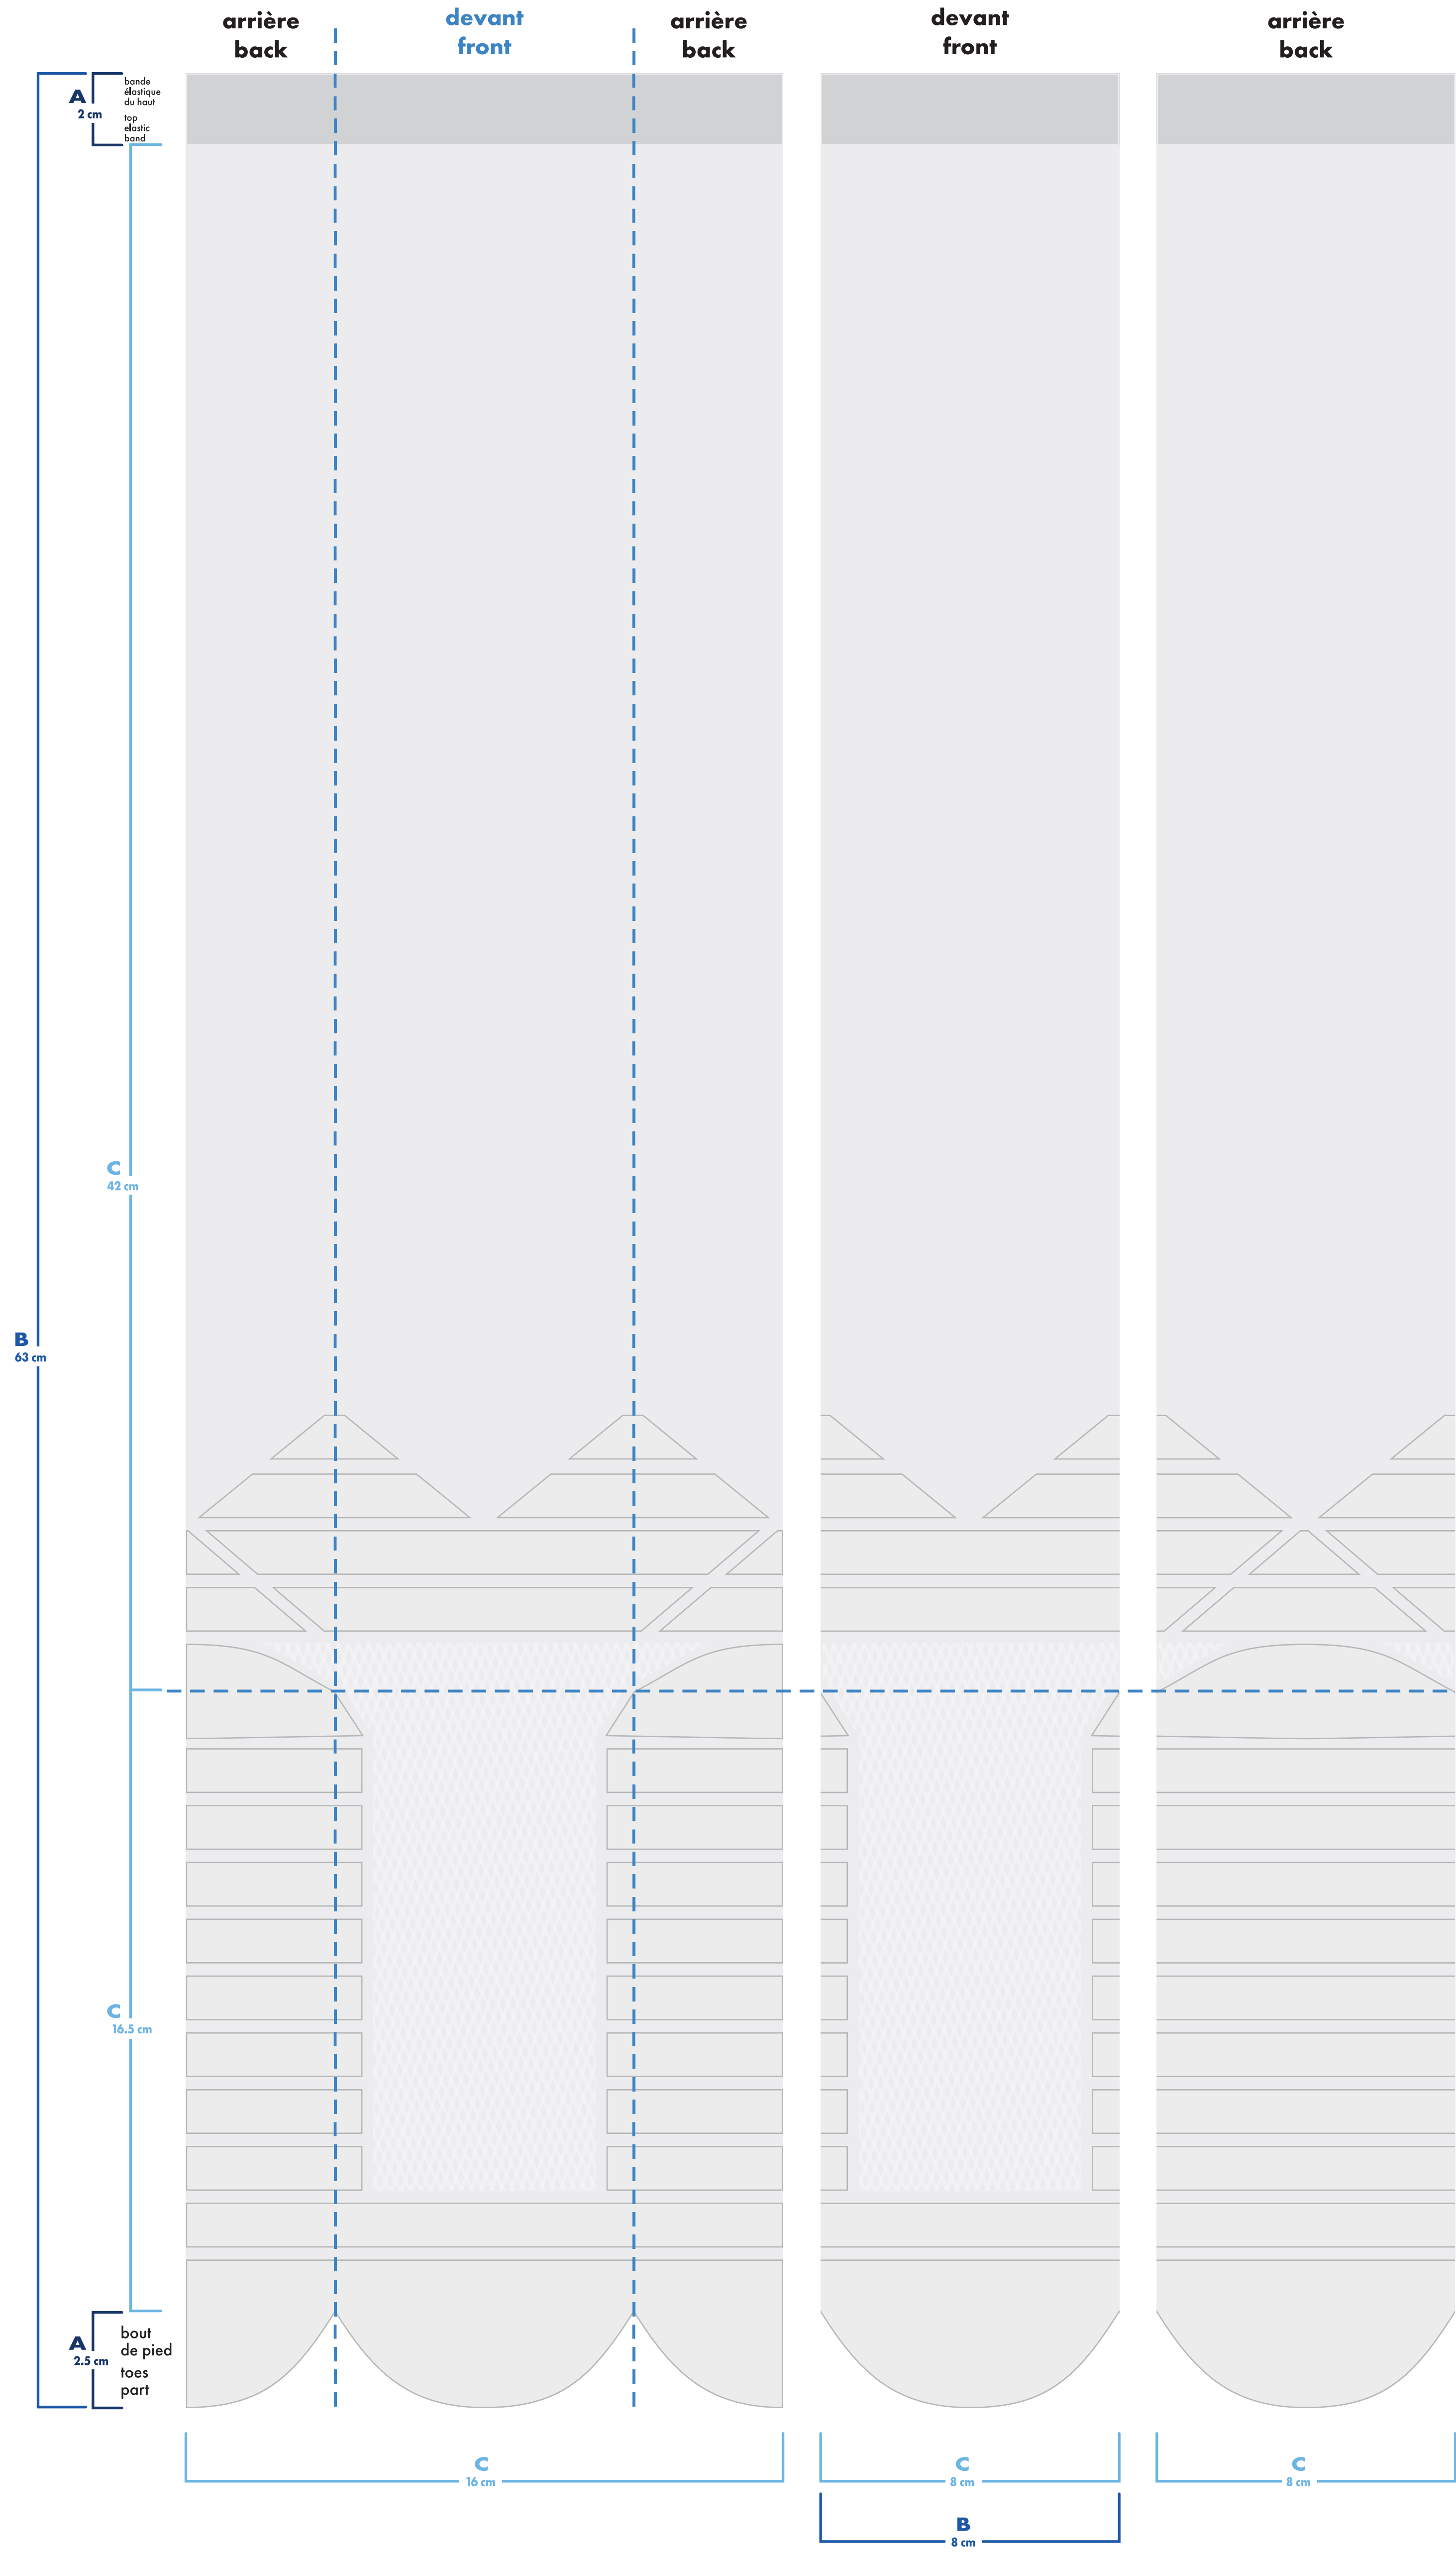

baseball deluxe deluxe baseball

genou . knee

○ : blanc
● : noir

● : pms #
● : pms #

● : pms #
● : pms #

■ bas gauche et droit identiques
left and right socks identical

□ mesh couleur + blanc
color + white mesh

□ bas gauche et droit différents
left and right socks different

■ mesh couleur uni
single color mesh

baseball deluxe deluxe baseball

genou . knee

bas gauche left sock

bas droit right sock

couleurs solides pour élastique, talon et orteils
only solid colors for elastic cuff, heel and toes

couleurs solides pour élastique, talon et orteils
only solid colors for elastic cuff, heel and toes

ligne centre talon
center heel line

ligne centre talon
center heel line

- : blanc
- : noir
- : pms #
- : pms #
- : pms #
- : pms #

- bas gauche et droit identiques
left and right socks identical
- bas gauche et droit différents
left and right socks different