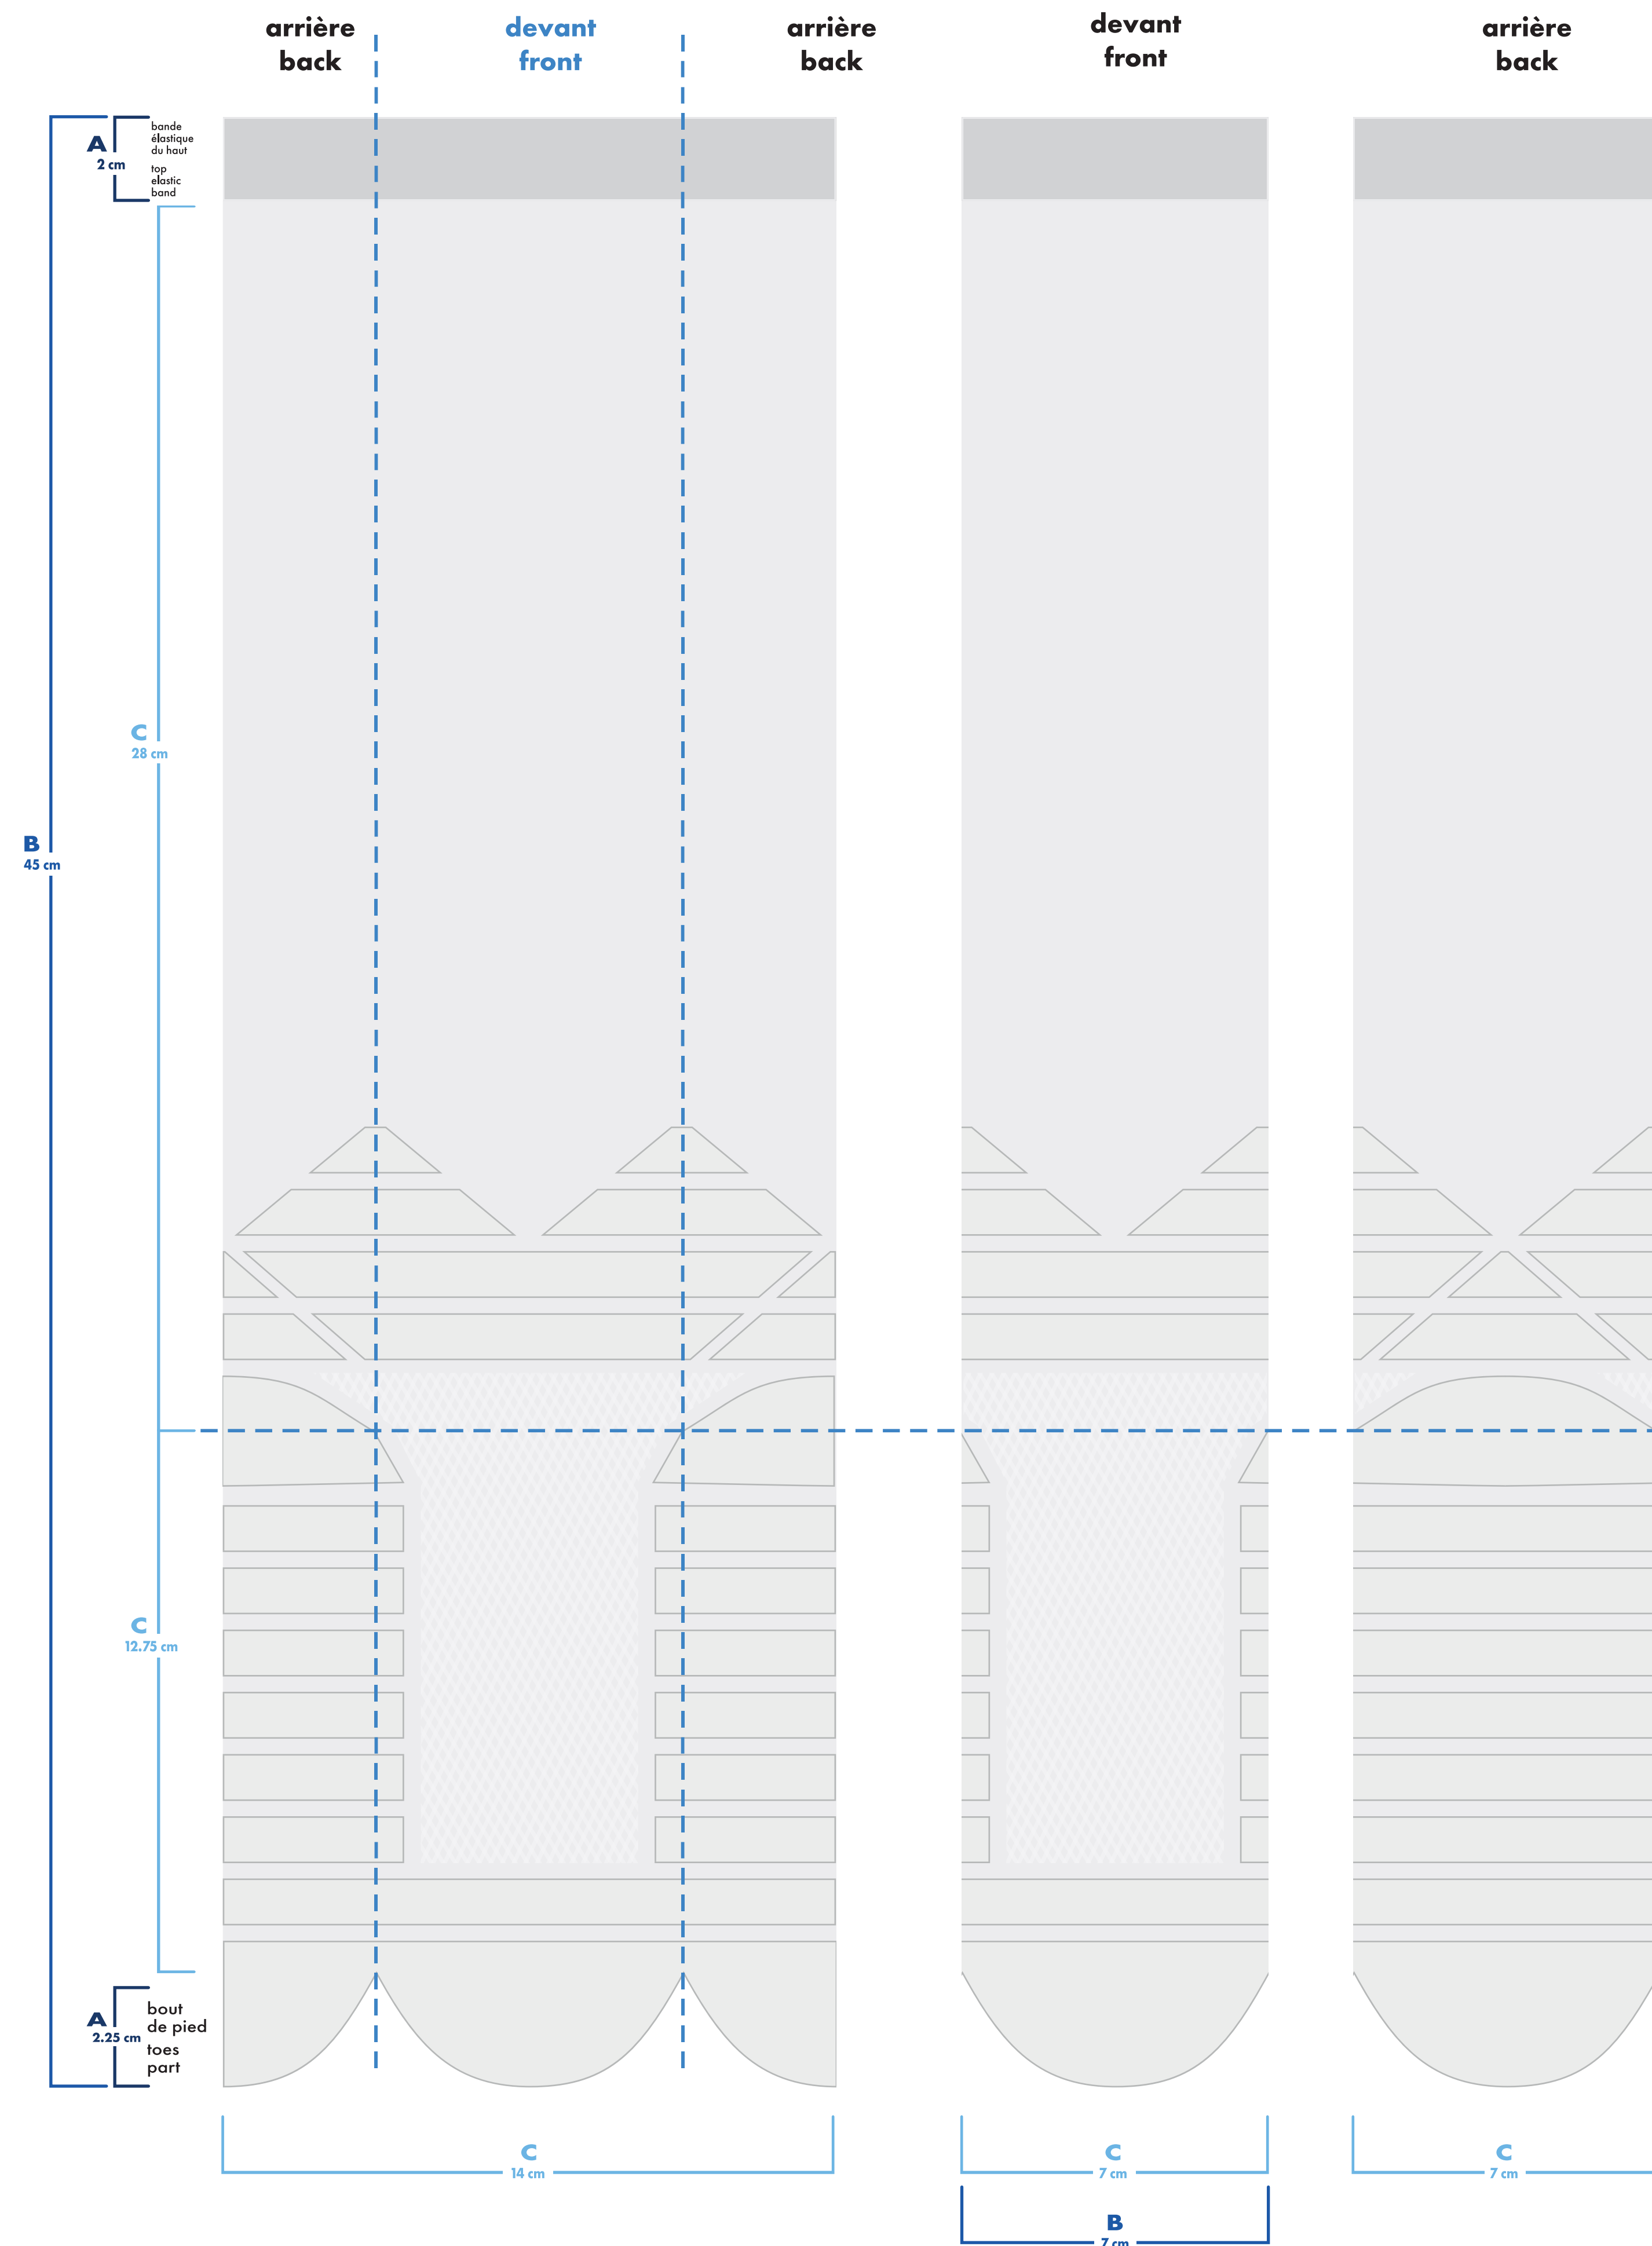

baseball deluxe deluxe baseball

genou . knee

couleurs solides pour élastique, talon et orteils
only solid colors for elastic cuff, heel and toes

- : blanc
- : pms #__
- : pms #__
- : noir
- : pms #__
- : pms #__

- bas gauche et droit identiques
left and right socks identical
- mesh couleur + blanc
color + white mesh

- bas gauche et droit différents
left and right socks different
- mesh couleur uni
single color mesh

ligne centre talon
center heel line

ligne centre talon
center heel line

- : blanc
- : noir
- : pms #
- : pms #
- : pms #
- : pms #

☐ bas gauche et droit identiques
left and right socks identical

■ bas gauche et droit différents
left and right socks different

☐ mesh couleur + blanc
color + white mesh

■ mesh couleur uni
single color mesh