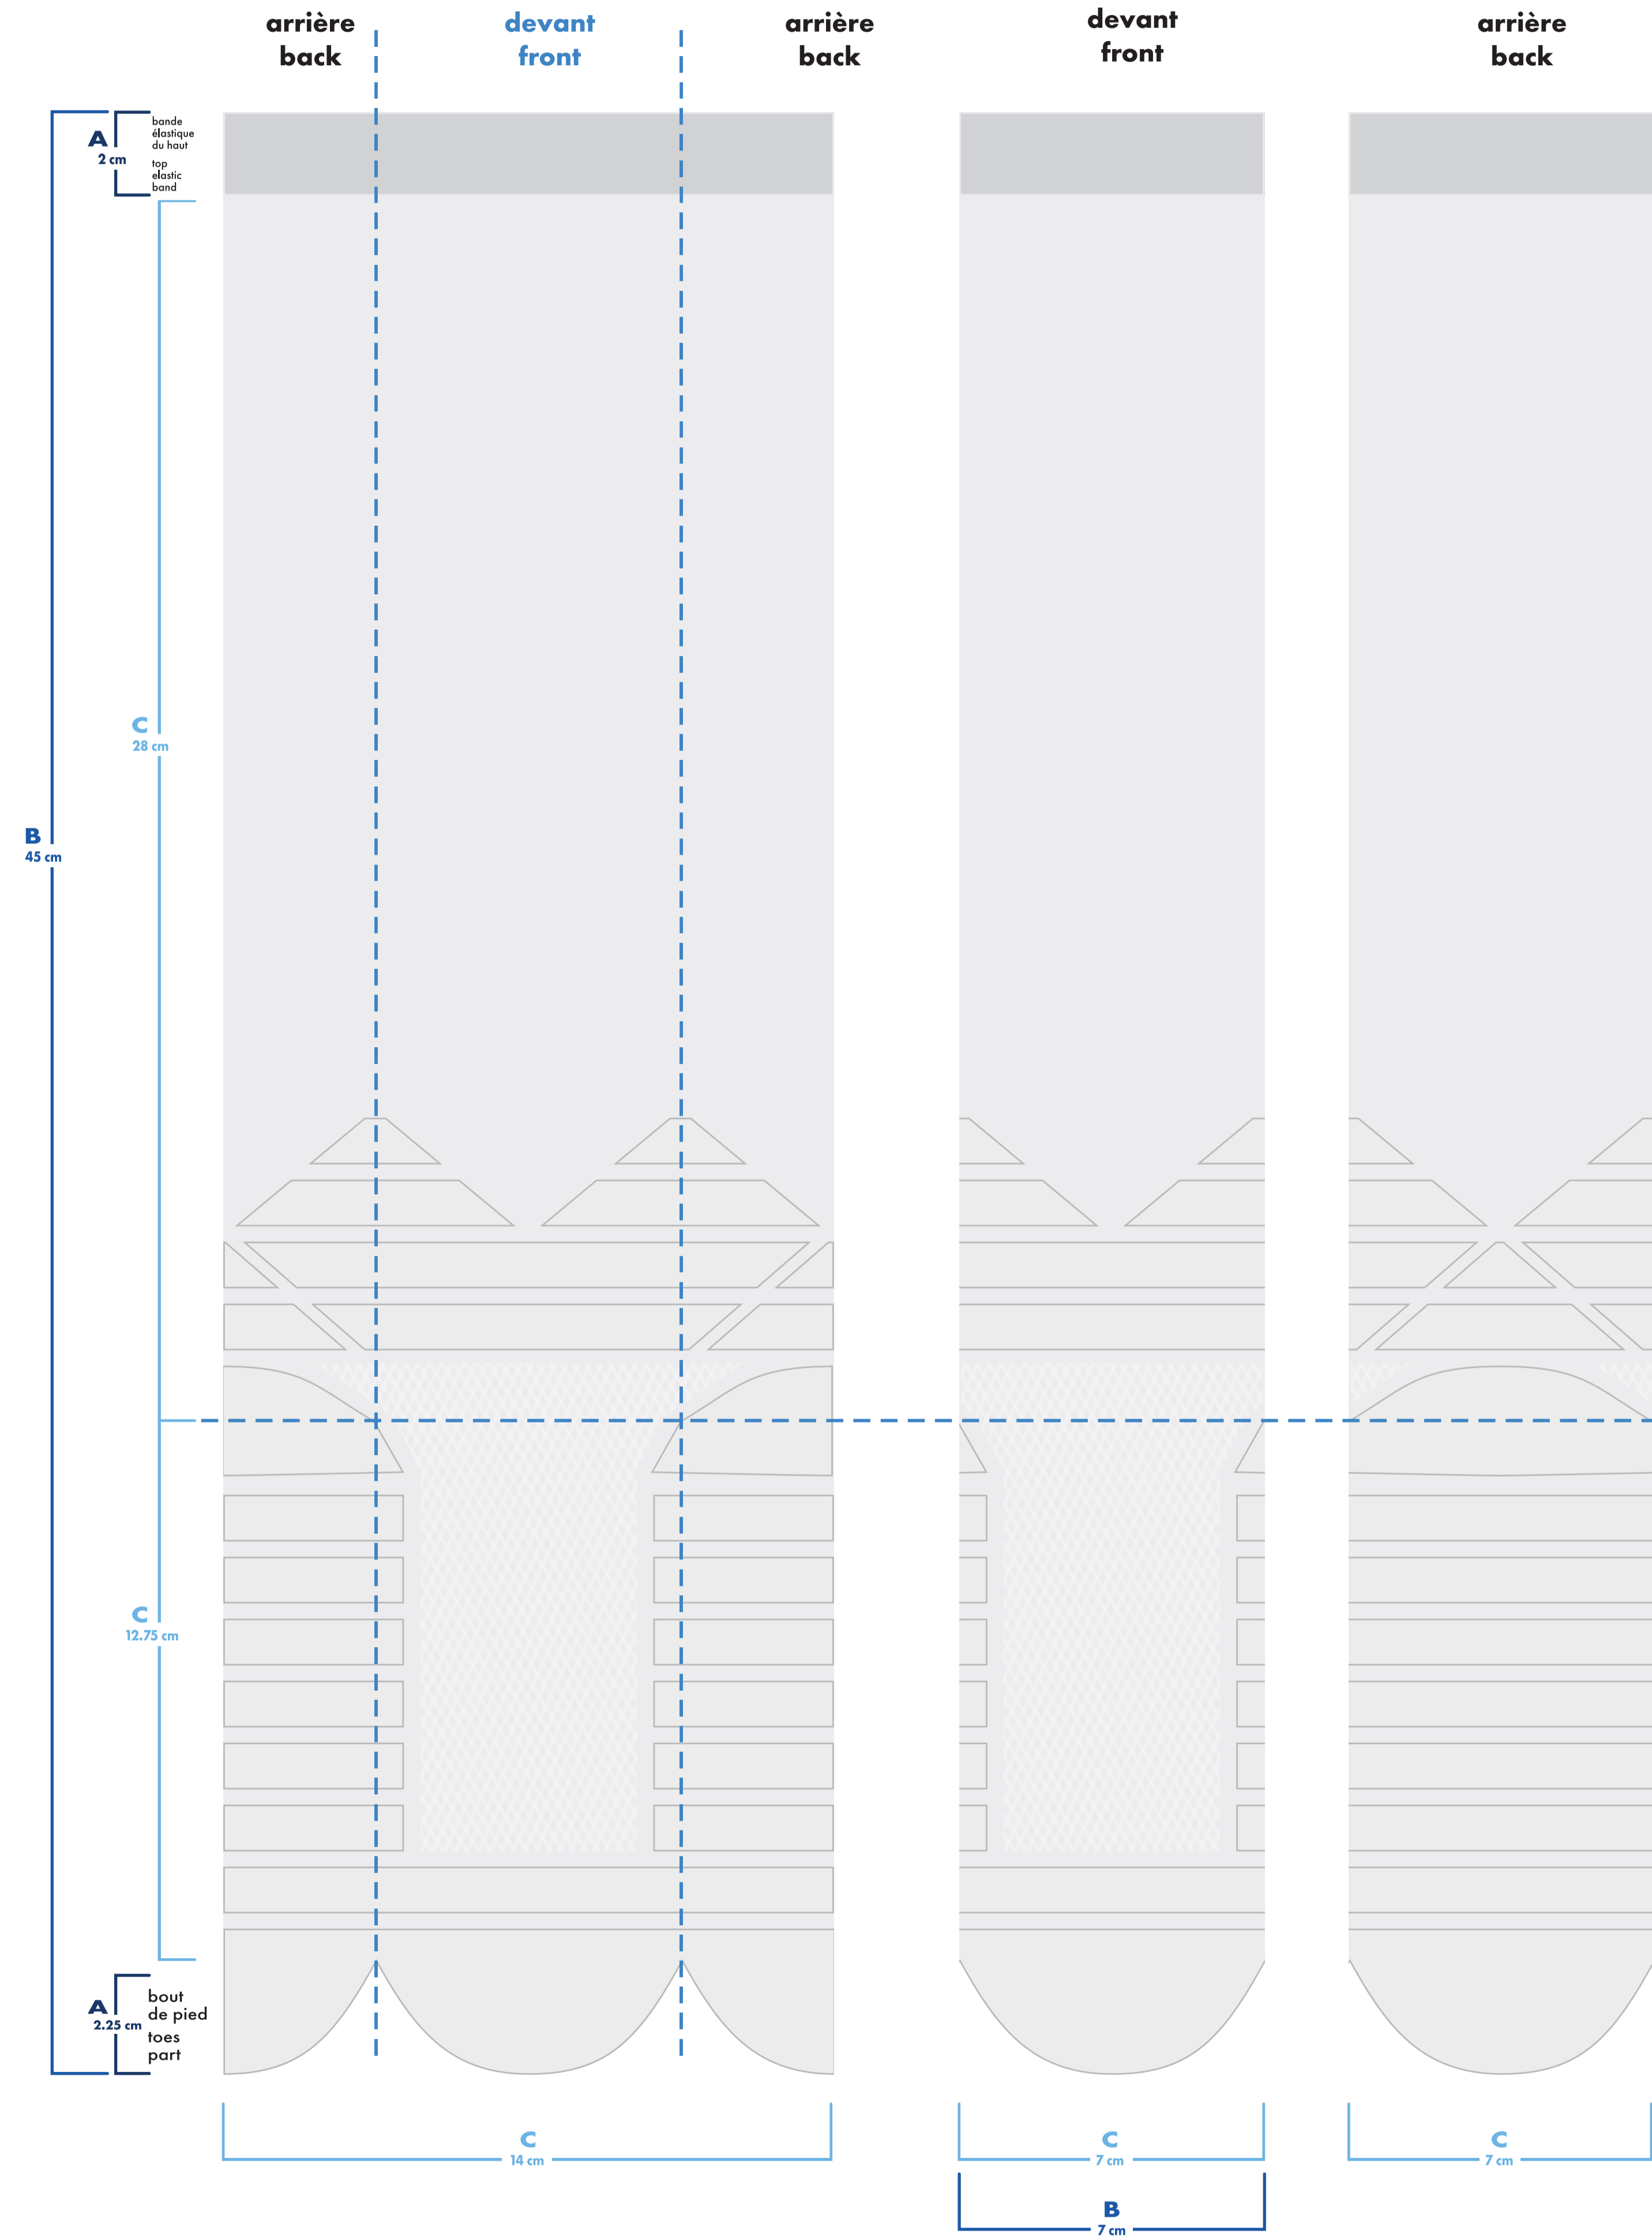

baseball deluxe deluxe baseball genou . knee

bas gauche left sock

bas droit right sock

couleurs solides pour élastique, talon et orteils
only solid colors for elastic cuff, heel and toes

couleurs solides pour élastique, talon et orteils
only solid colors for elastic cuff, heel and toes

ligne centre talon
center heel line

ligne centre talon
center heel line

- : blanc
- : noir
- : pms #
- : pms #
- : pms #
- : pms #

☐ bas gauche et droit identiques
left and right socks identical

■ bas gauche et droit différents
left and right socks different

☐ mesh couleur + blanc
color + white mesh

■ mesh couleur uni
single color mesh