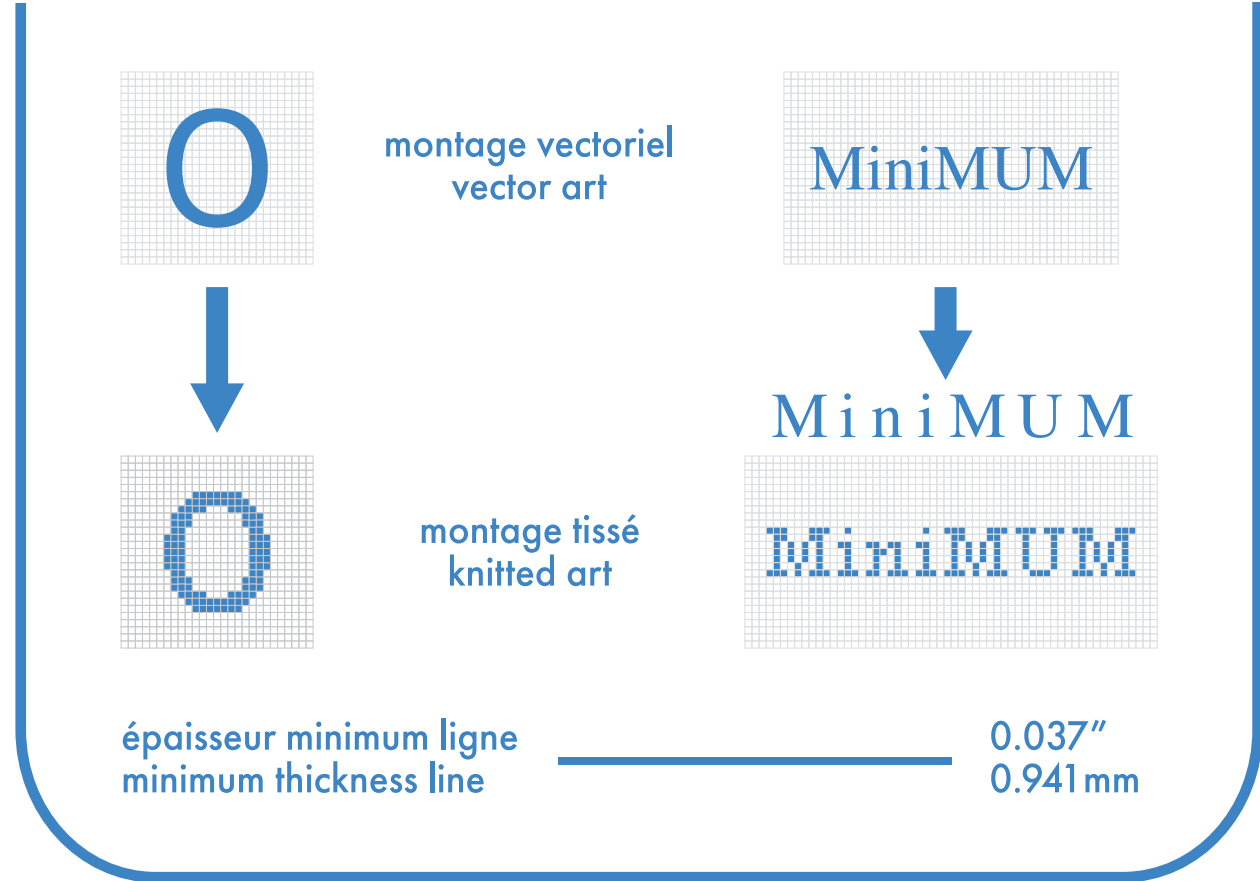

baseball deluxe deluxe baseball

genou . knee

couleurs solides pour élastique, talon et orteils
only solid colors for elastic cuff, heel and toes

- : blanc
- : pms #__
- : pms #__
- : noir
- : pms #__
- : pms #__

- bas gauche et droit identiques
left and right socks identical
- mesh couleur + blanc
color + white mesh

- bas gauche et droit différents
left and right socks different
- mesh couleur uni
single color mesh

ligne centre talon
center heel line

ligne centre talon
center heel line

- : blanc
- : noir
- : pms #
- : pms #
- : pms #
- : pms #

☐ bas gauche et droit identiques
left and right socks identical

■ bas gauche et droit différents
left and right socks different

☐ mesh couleur + blanc
color + white mesh

■ mesh couleur uni
single color mesh