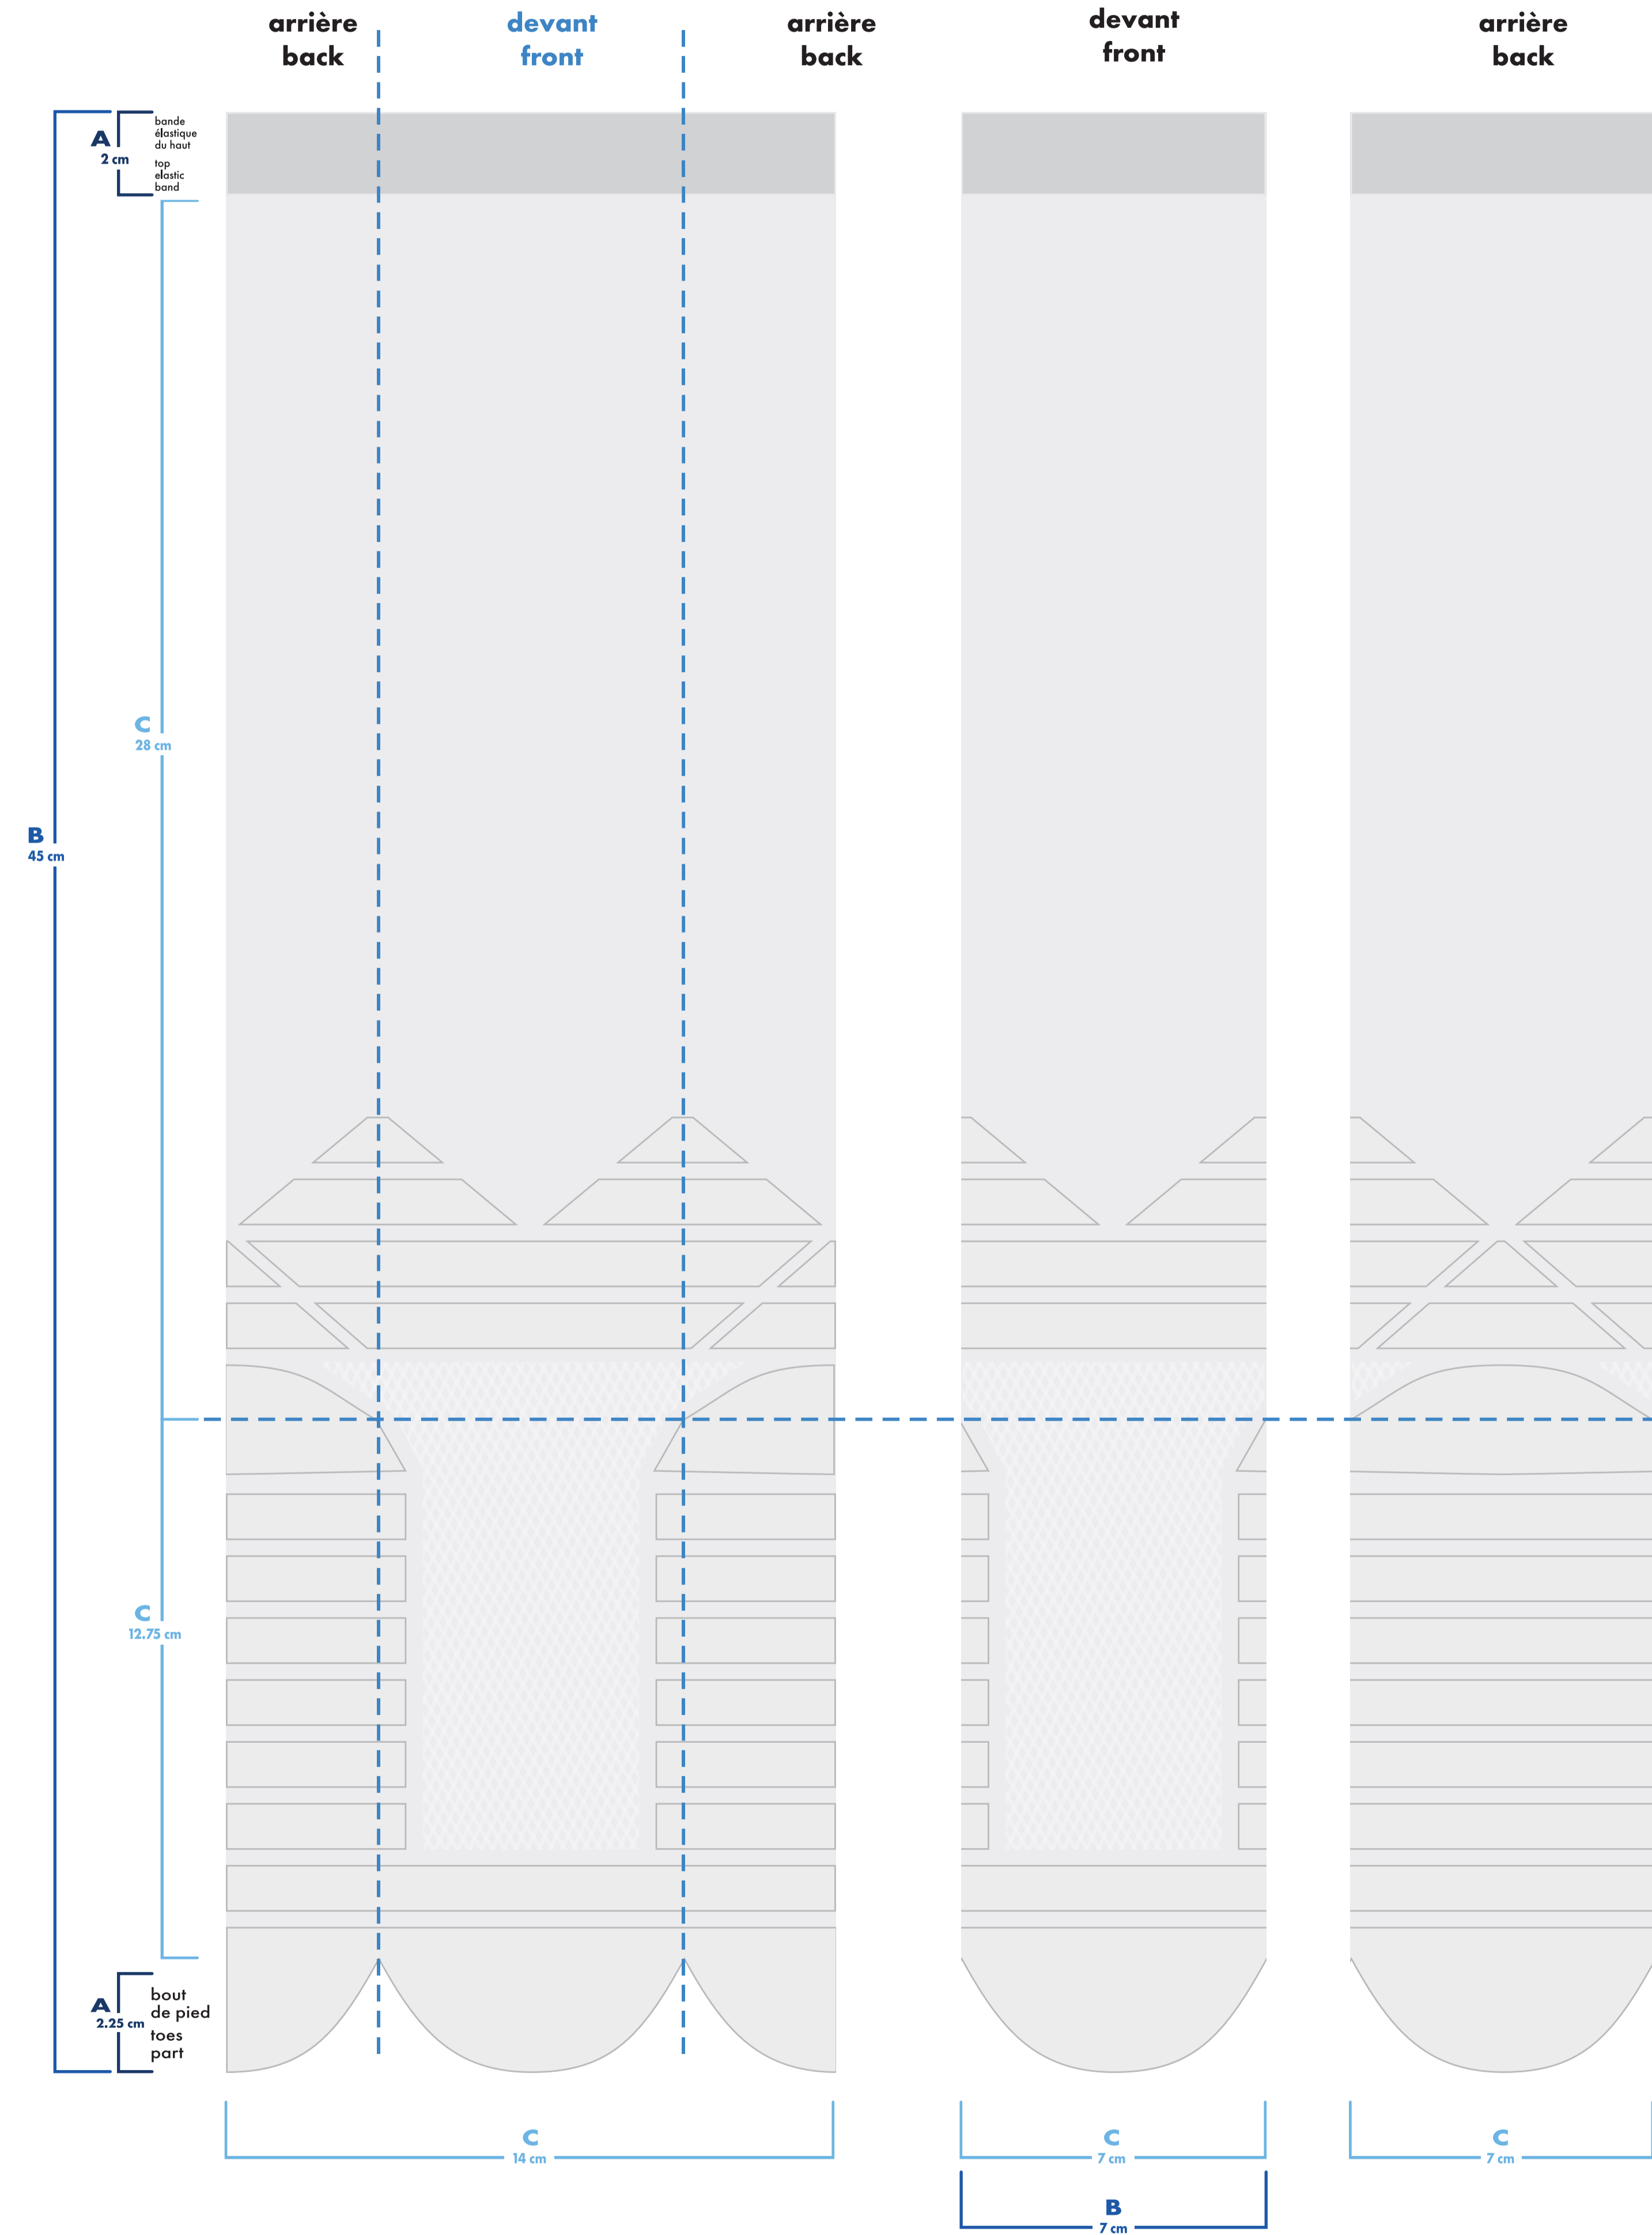

baseball deluxe deluxe baseball genou . knee

bas gauche left sock

bas droit right sock

couleurs solides pour élastique, talon et orteils
only solid colors for elastic cuff, heel and toes

couleurs solides pour élastique, talon et orteils
only solid colors for elastic cuff, heel and toes

ligne centre talon
center heel line

ligne centre talon
center heel line

- : blanc
- : noir
- : pms #
- : pms #
- : pms #
- : pms #

☐ bas gauche et droit identiques
left and right socks identical

■ bas gauche et droit différents
left and right socks different

☐ mesh couleur + blanc
color + white mesh

■ mesh couleur uni
single color mesh