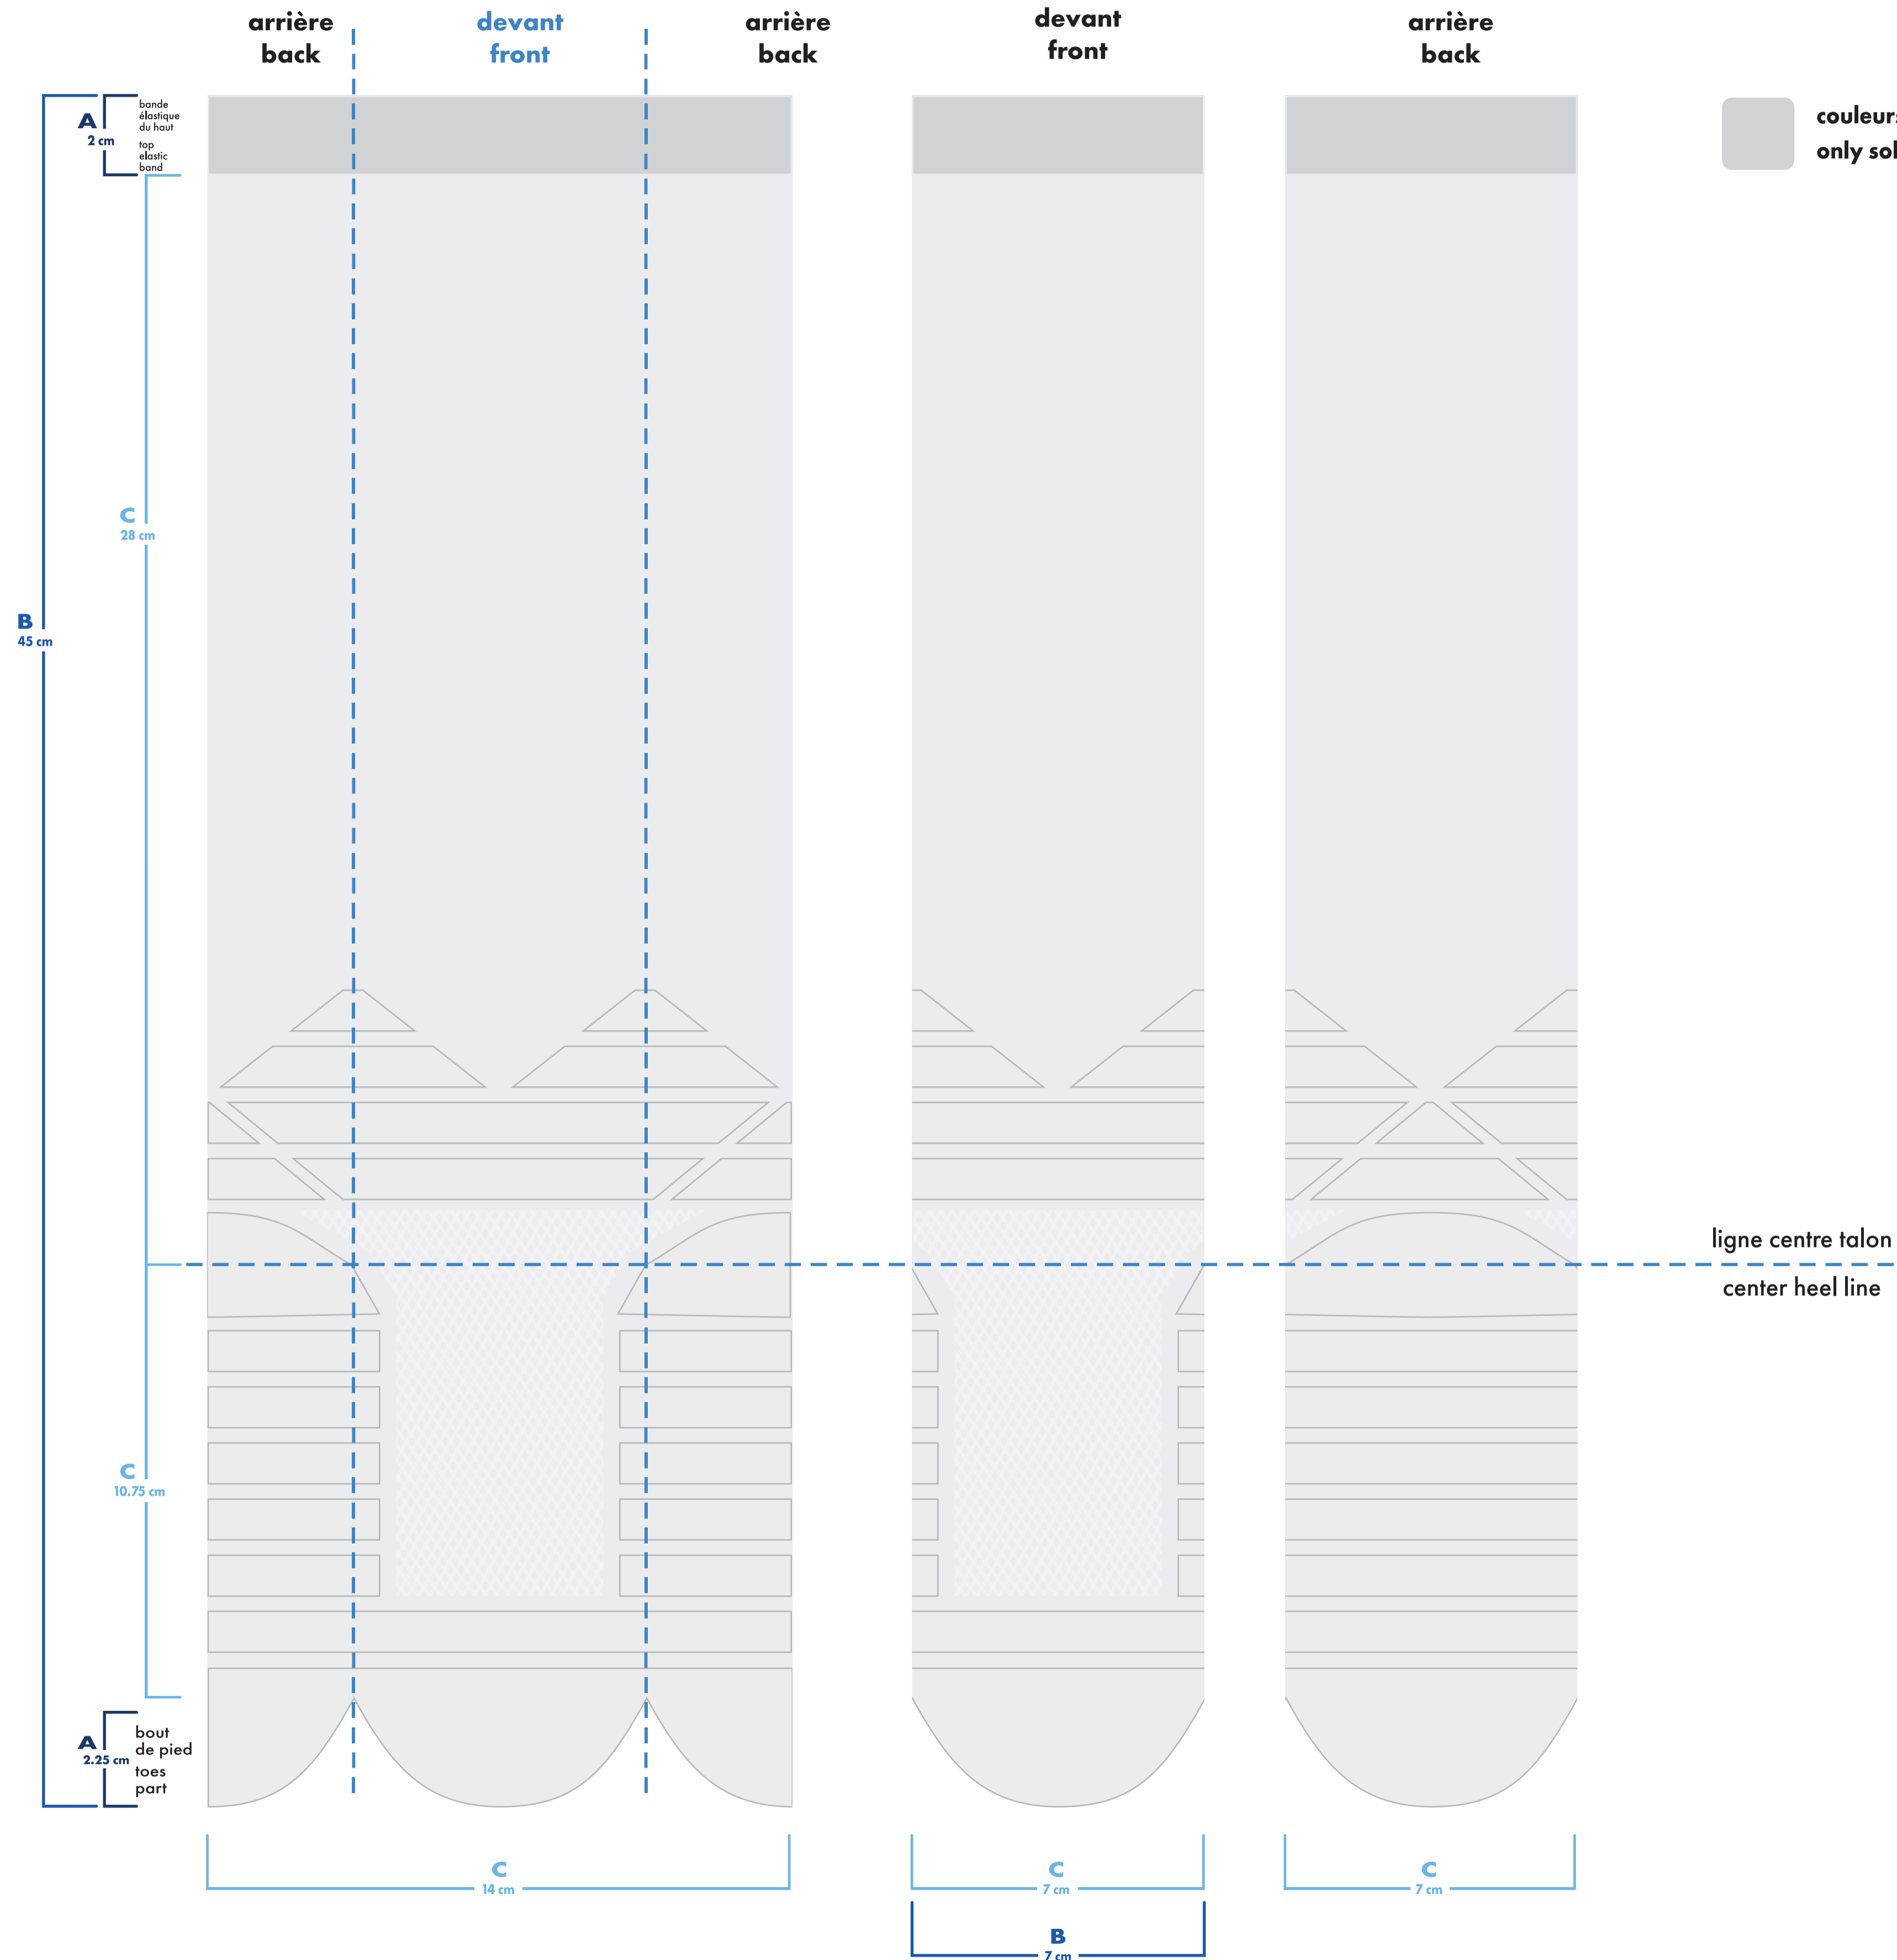

baseball deluxe deluxe baseball

genou . knee

couleurs solides pour élastique, talon et orteils
only solid colors for elastic cuff, heel and toes

- : blanc
- : pms #__
- : pms #__
- : noir
- : pms #__
- : pms #__

- bas gauche et droit identiques
left and right socks identical
- bas gauche et droit différents
left and right socks different
- mesh couleur + blanc
color + white mesh
- mesh couleur uni
single color mesh

baseball deluxe

deluxe baseball

genou . knee

bas gauche left sock

bas droit right sock

couleurs solides pour élastique, talon et orteils
only solid colors for elastic cuff, heel and toes

couleurs solides pour élastique, talon et orteils
only solid colors for elastic cuff, heel and toes

- : blanc
- : noir
- : pms #
- : pms #
- : pms #
- : pms #

- bas gauche et droit identiques
left and right socks identical
- bas gauche et droit différents
left and right socks different

- mesh couleur + blanc
color + white mesh
- mesh couleur uni
single color mesh