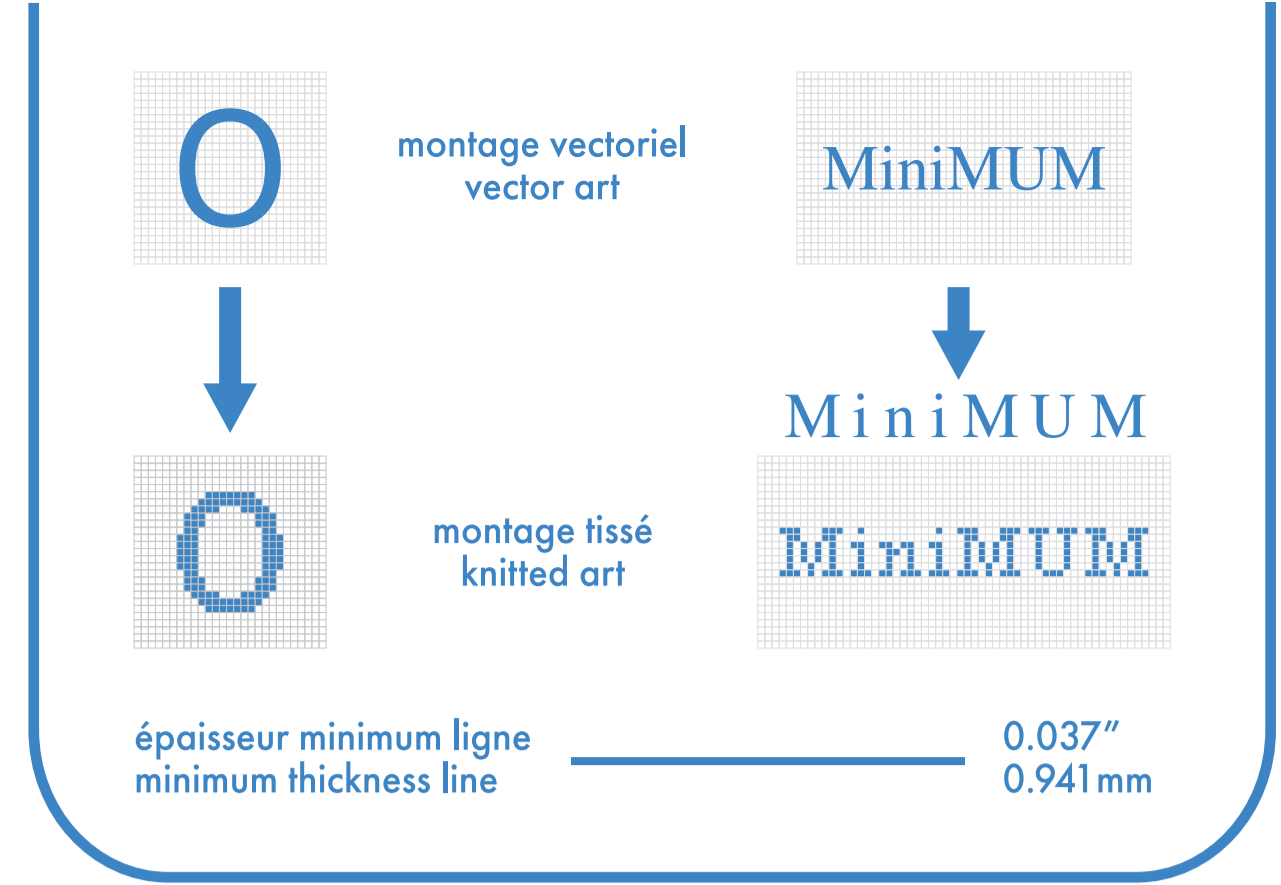

baseball deluxe deluxe baseball

genou . knee

couleurs solides pour élastique, talon et orteils
only solid colors for elastic cuff, heel and toes

- : blanc
- : pms #__
- : pms #__
- : noir
- : pms #__
- : pms #__

- bas gauche et droit identiques
left and right socks identical
- bas gauche et droit différents
left and right socks different
- mesh couleur + blanc
color + white mesh
- mesh couleur uni
single color mesh

baseball deluxe

deluxe baseball

genou . knee

bas gauche left sock

bas droit right sock

couleurs solides pour élastique, talon et orteils
only solid colors for elastic cuff, heel and toes

couleurs solides pour élastique, talon et orteils
only solid colors for elastic cuff, heel and toes

- : blanc
- : noir
- : pms #
- : pms #
- : pms #
- : pms #

- bas gauche et droit identiques
left and right socks identical
- bas gauche et droit différents
left and right socks different

- mesh couleur + blanc
color + white mesh
- mesh couleur uni
single color mesh