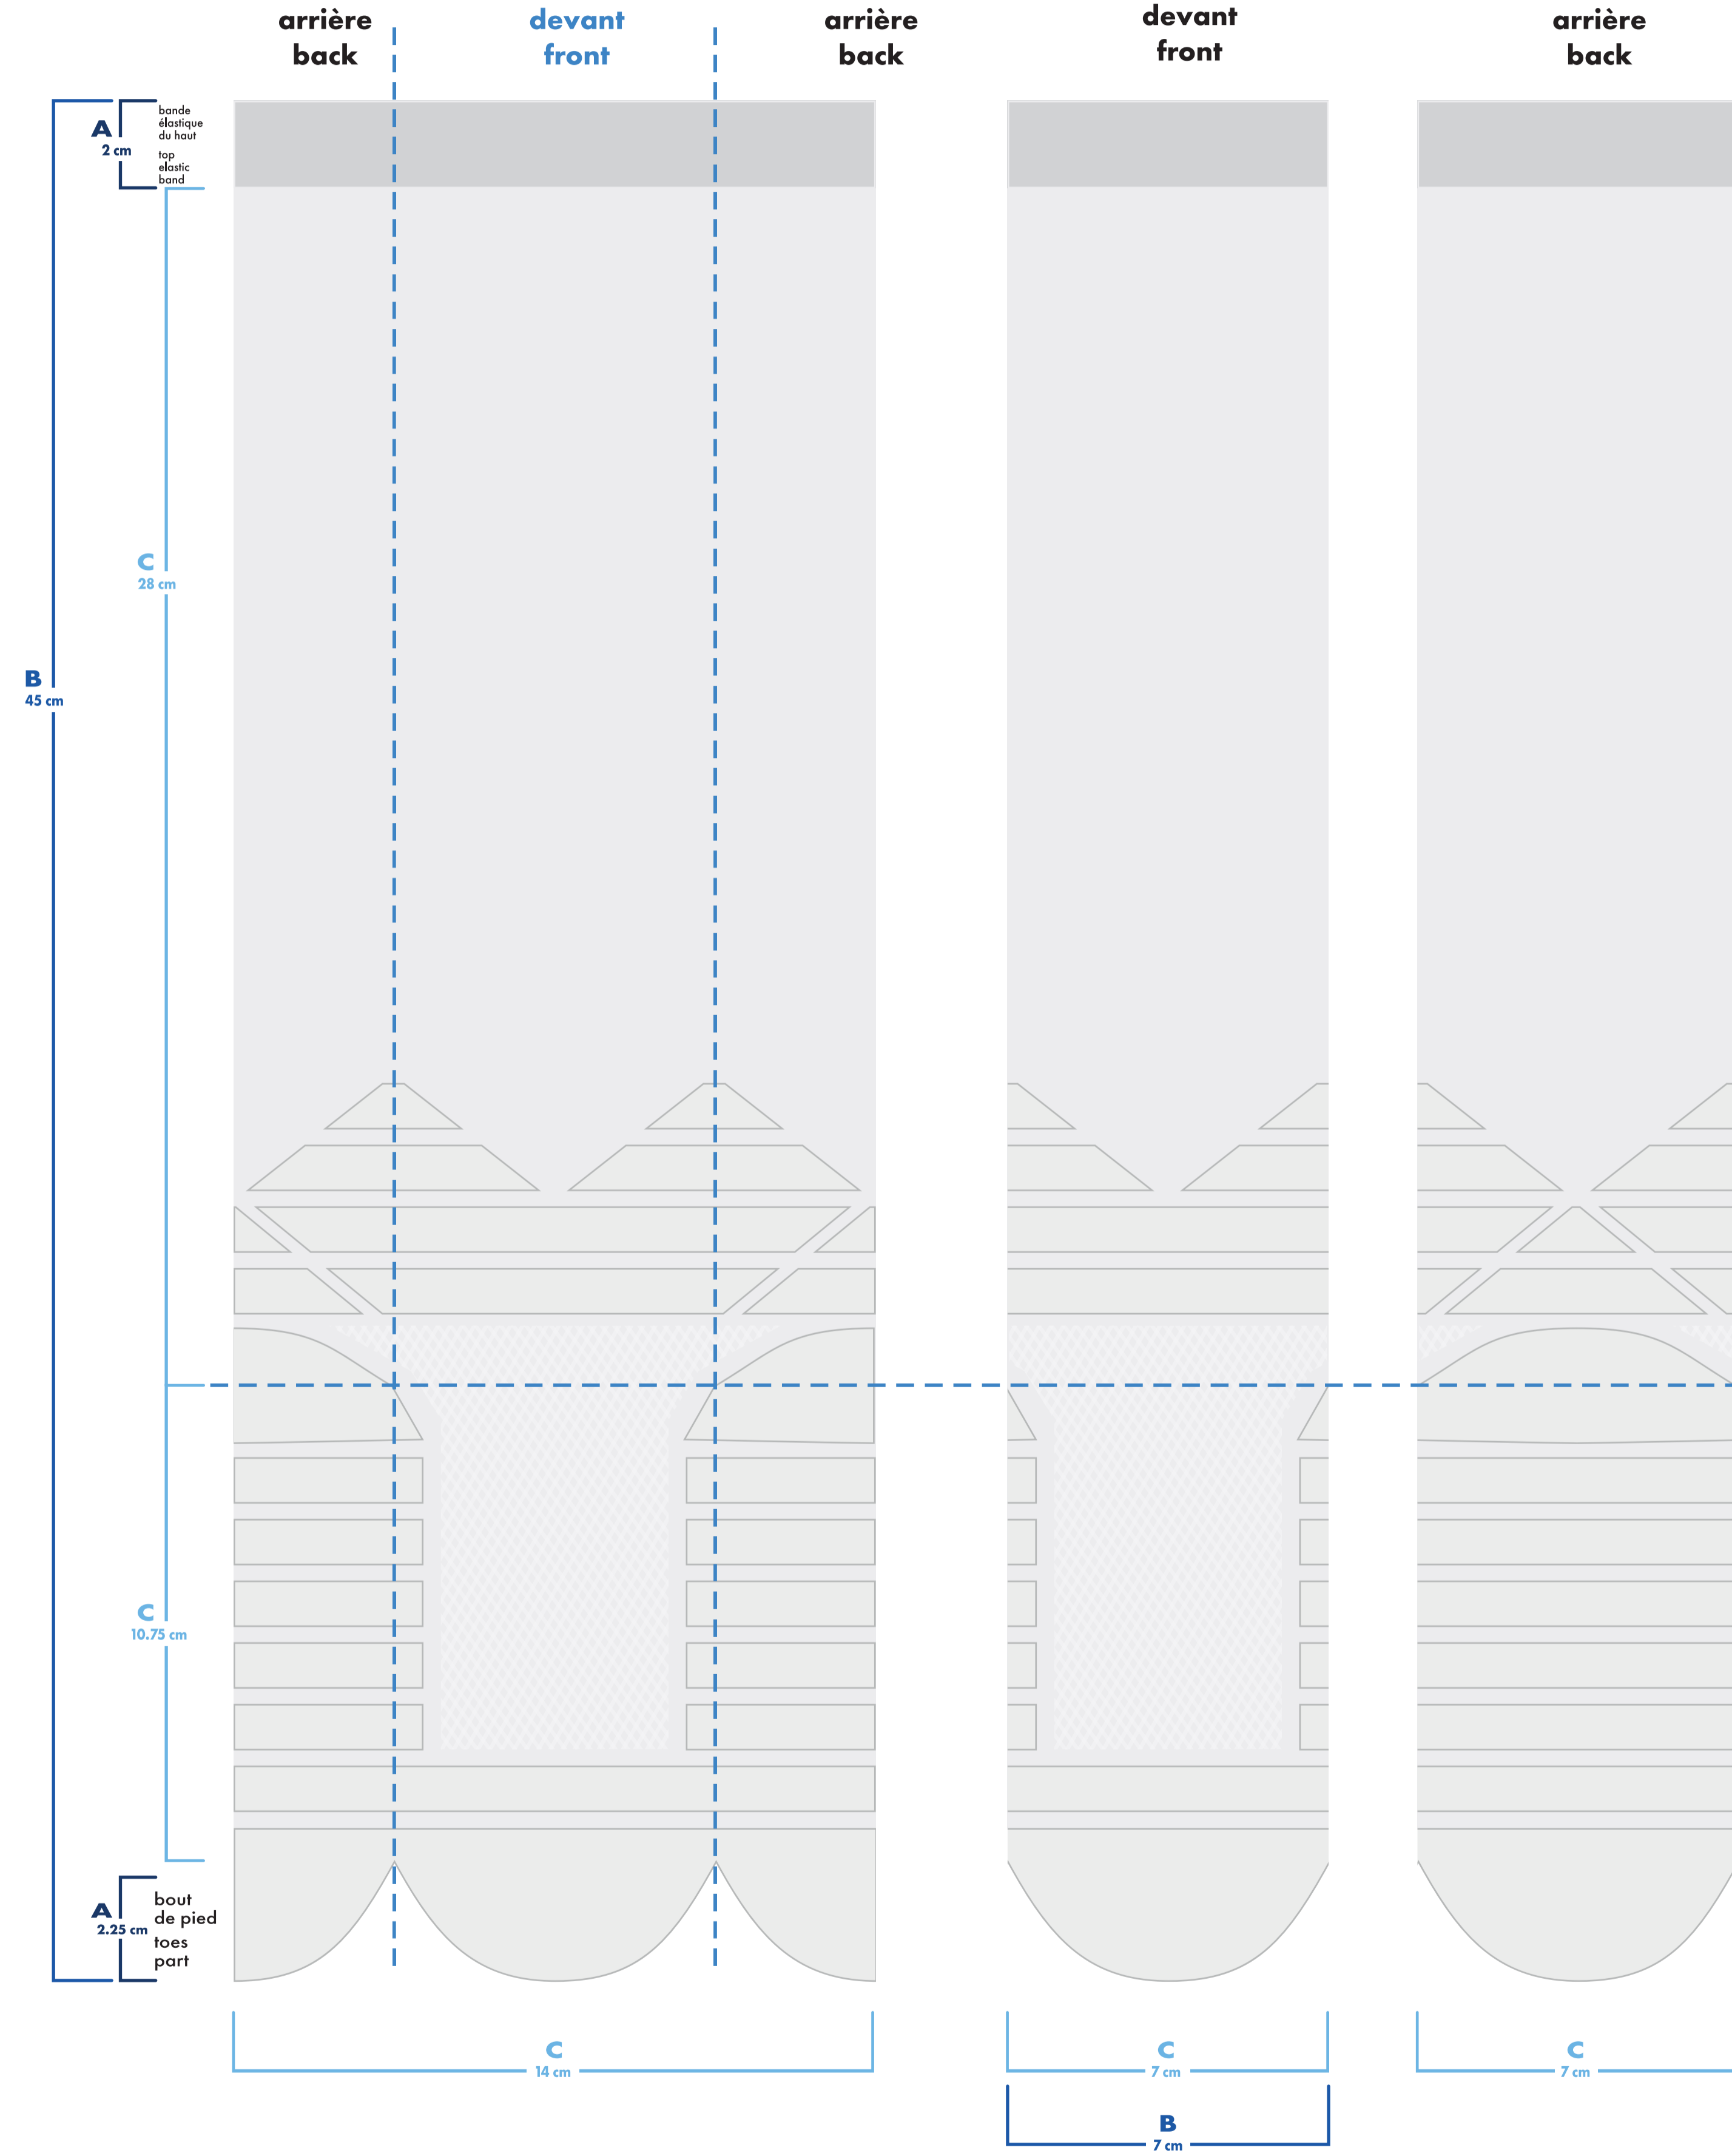

- bas gauche et droit identiques
left and right socks identical
- bas gauche et droit différents
left and right socks different
- mesh couleur + blanc
color + white mesh
- mesh couleur uni
single color mesh

baseball deluxe

deluxe baseball

genou . knee

bas gauche left sock

bas droit right sock

couleurs solides pour élastique, talon et orteils
only solid colors for elastic cuff, heel and toes

couleurs solides pour élastique, talon et orteils
only solid colors for elastic cuff, heel and toes

- : blanc
- : noir
- : pms #
- : pms #
- : pms #
- : pms #

- bas gauche et droit identiques
left and right socks identical
- bas gauche et droit différents
left and right socks different

- mesh couleur + blanc
color + white mesh
- mesh couleur uni
single color mesh