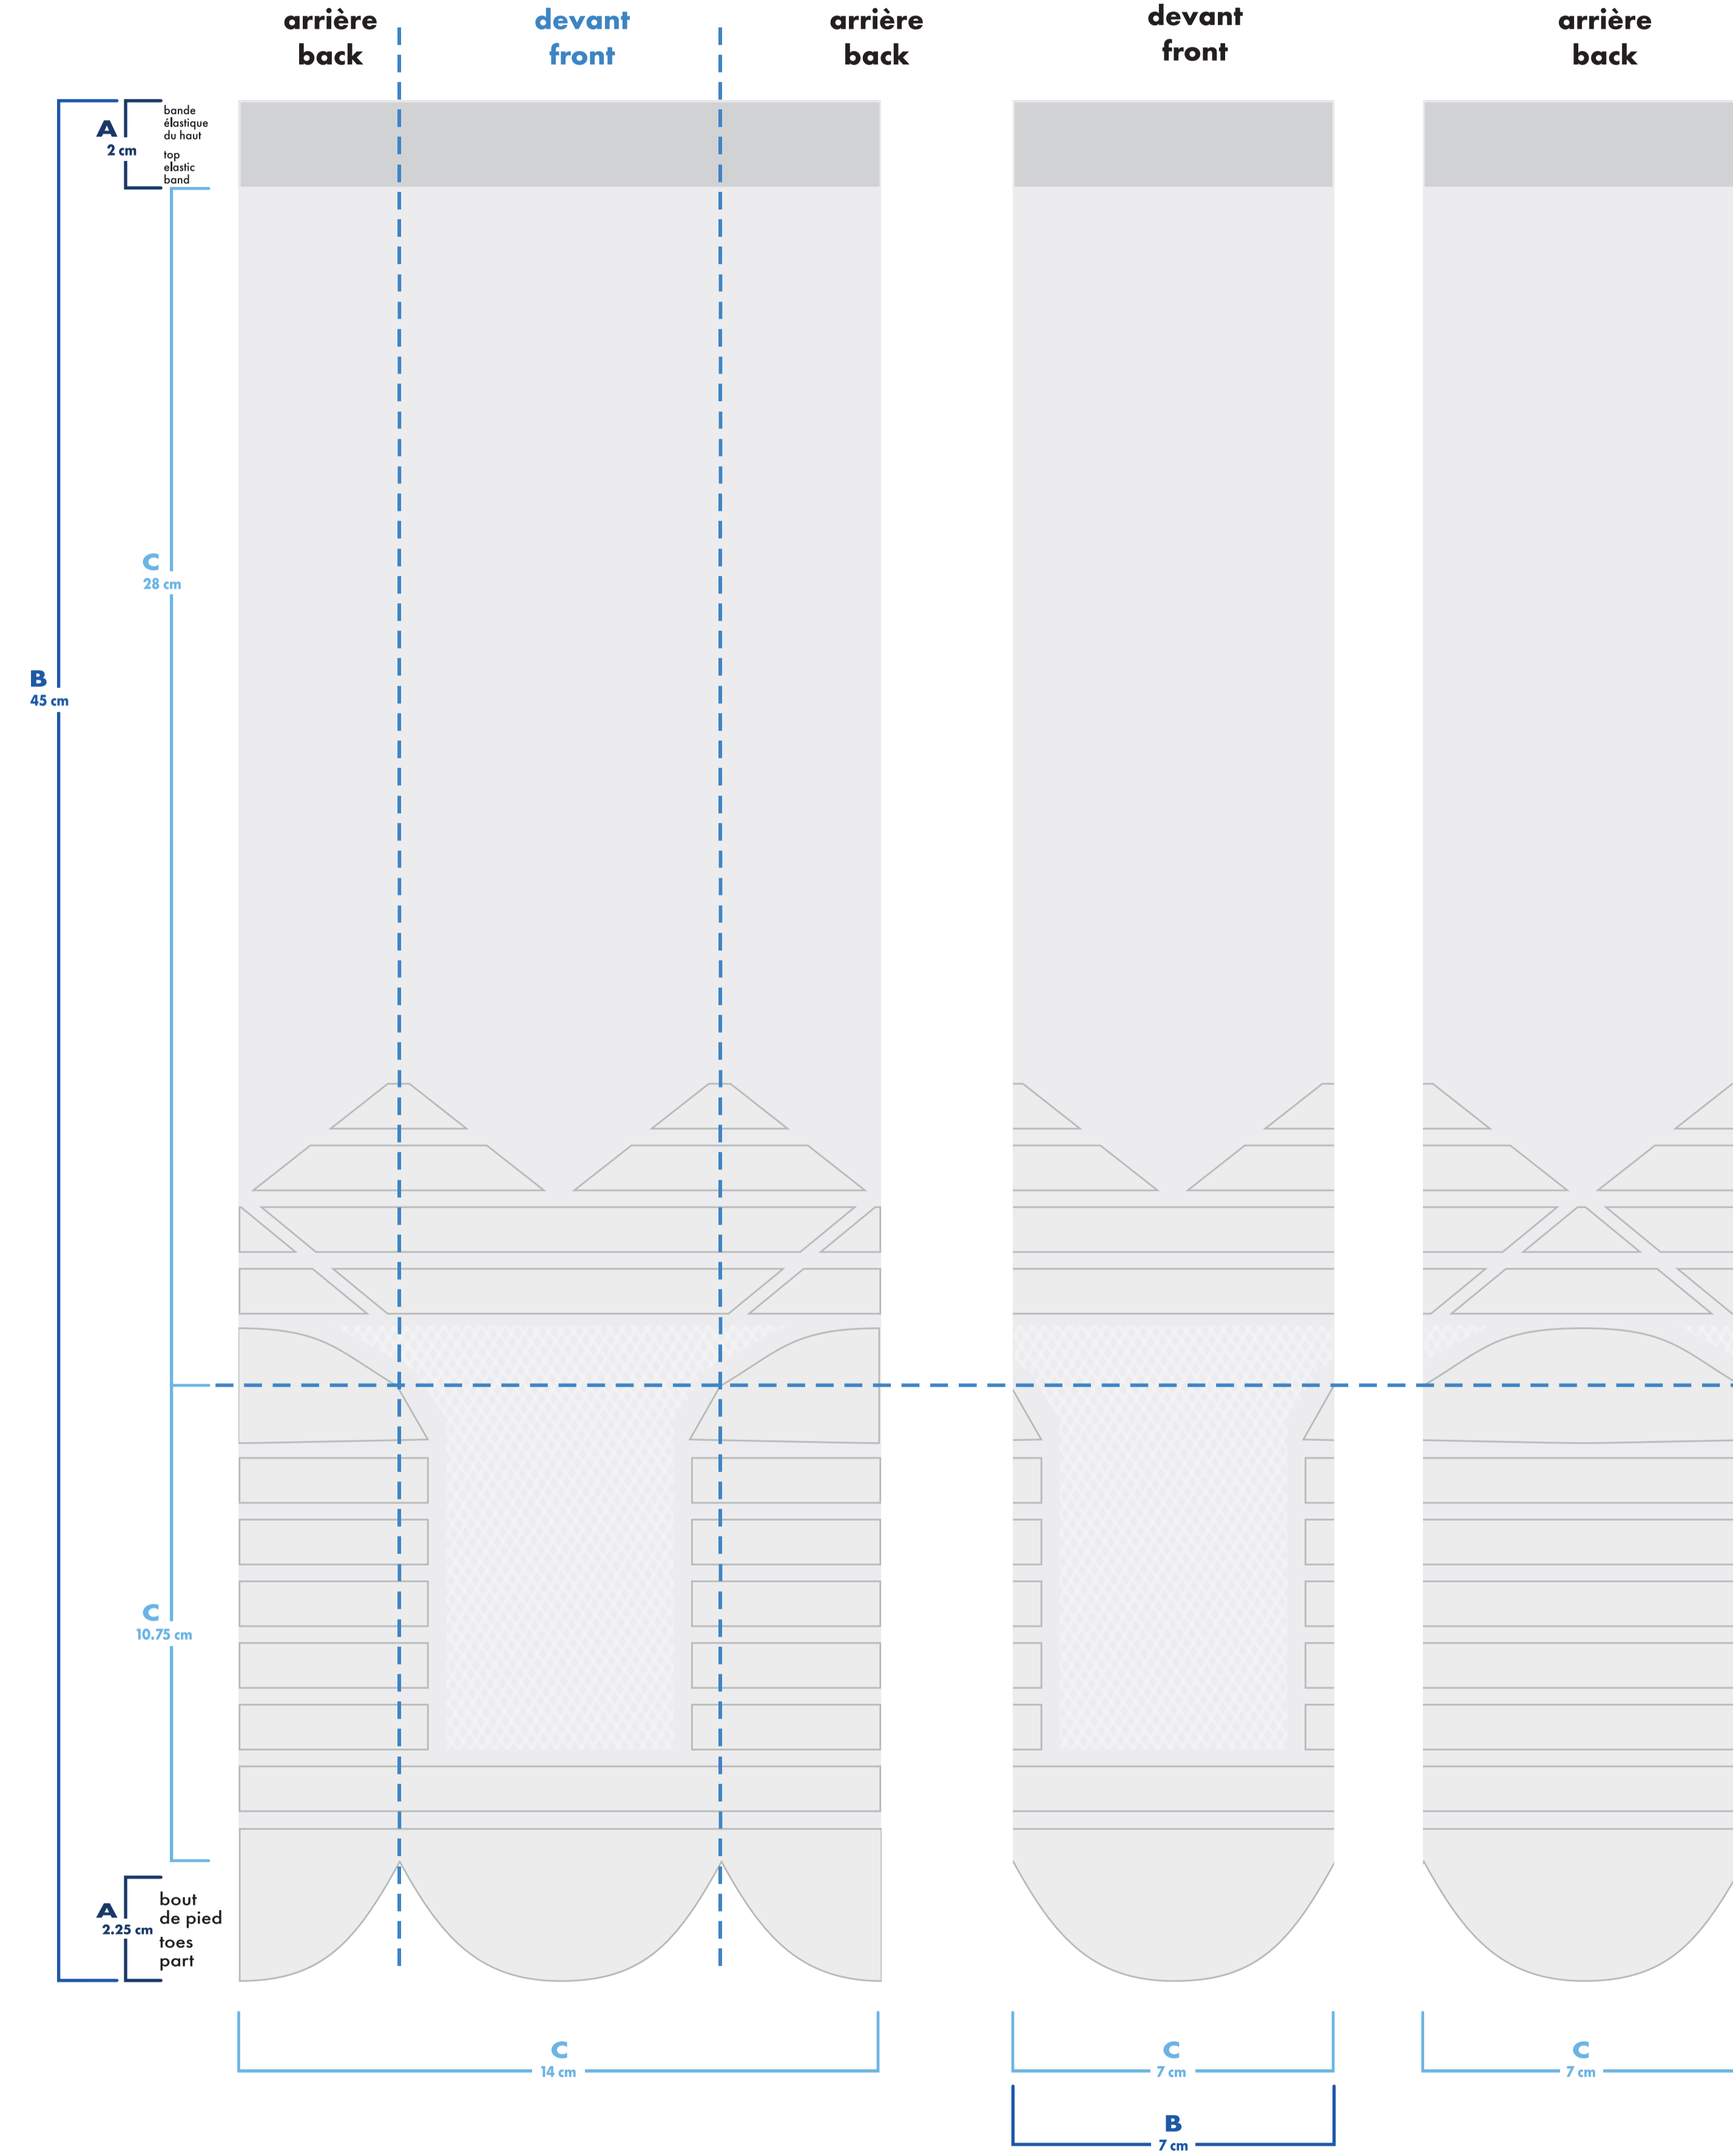

- bas gauche et droit identiques
left and right socks identical
- bas gauche et droit différents
left and right socks different
- mesh couleur + blanc
color + white mesh
- mesh couleur uni
single color mesh

baseball deluxe

deluxe baseball

genou . knee

bas gauche left sock

bas droit right sock

couleurs solides pour élastique, talon et orteils
only solid colors for elastic cuff, heel and toes

couleurs solides pour élastique, talon et orteils
only solid colors for elastic cuff, heel and toes

- : blanc
- : noir
- : pms #
- : pms #
- : pms #
- : pms #

- bas gauche et droit identiques
left and right socks identical
- bas gauche et droit différents
left and right socks different

- mesh couleur + blanc
color + white mesh
- mesh couleur uni
single color mesh