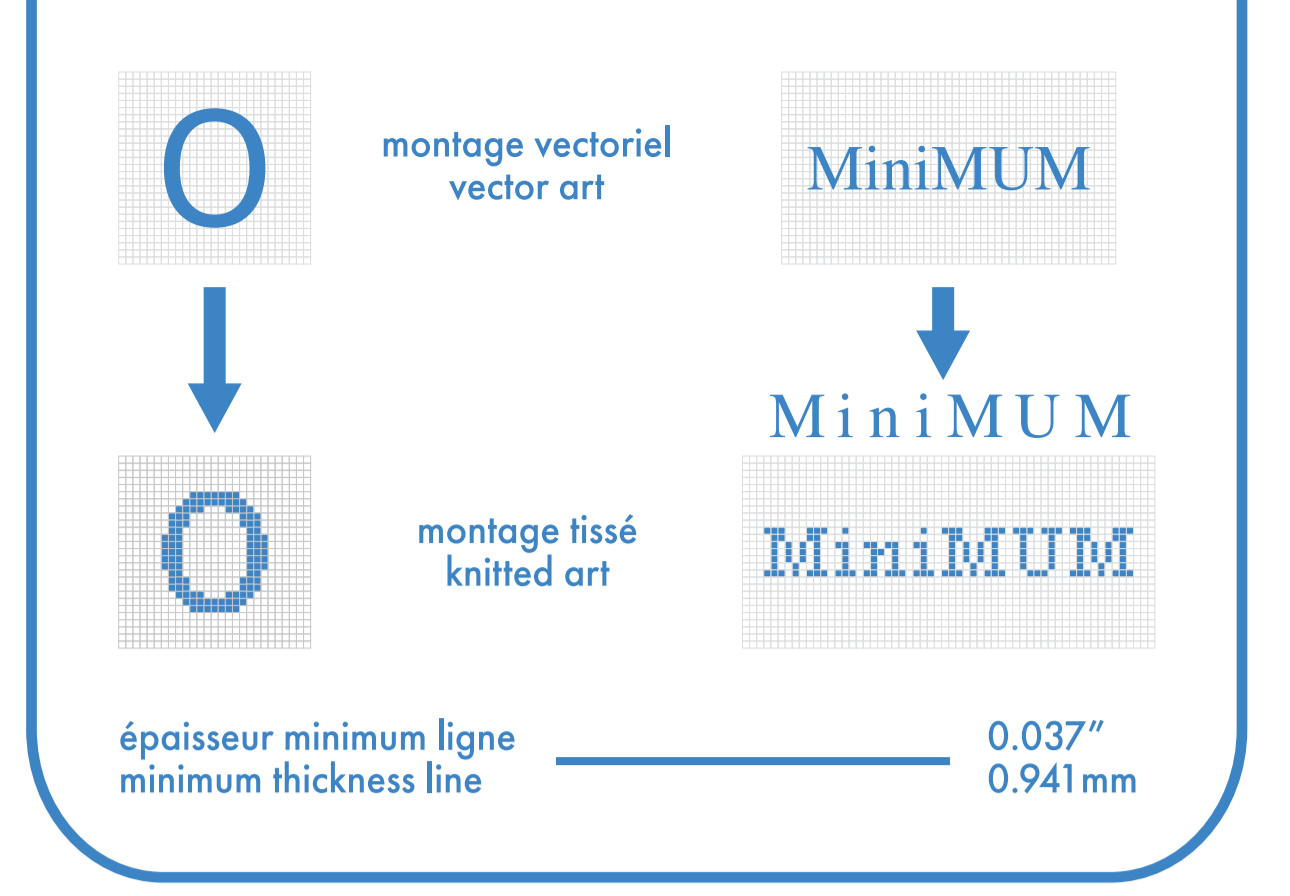

- bas gauche et droit identiques
left and right socks identical
- bas gauche et droit différents
left and right socks different
- mesh couleur + blanc
color + white mesh
- mesh couleur uni
single color mesh

baseball deluxe

deluxe baseball

genou . knee

bas gauche left sock

bas droit right sock

couleurs solides pour élastique, talon et orteils
only solid colors for elastic cuff, heel and toes

couleurs solides pour élastique, talon et orteils
only solid colors for elastic cuff, heel and toes

- : blanc
- : noir
- : pms #
- : pms #
- : pms #
- : pms #

- bas gauche et droit identiques
left and right socks identical
- bas gauche et droit différents
left and right socks different

- mesh couleur + blanc
color + white mesh
- mesh couleur uni
single color mesh