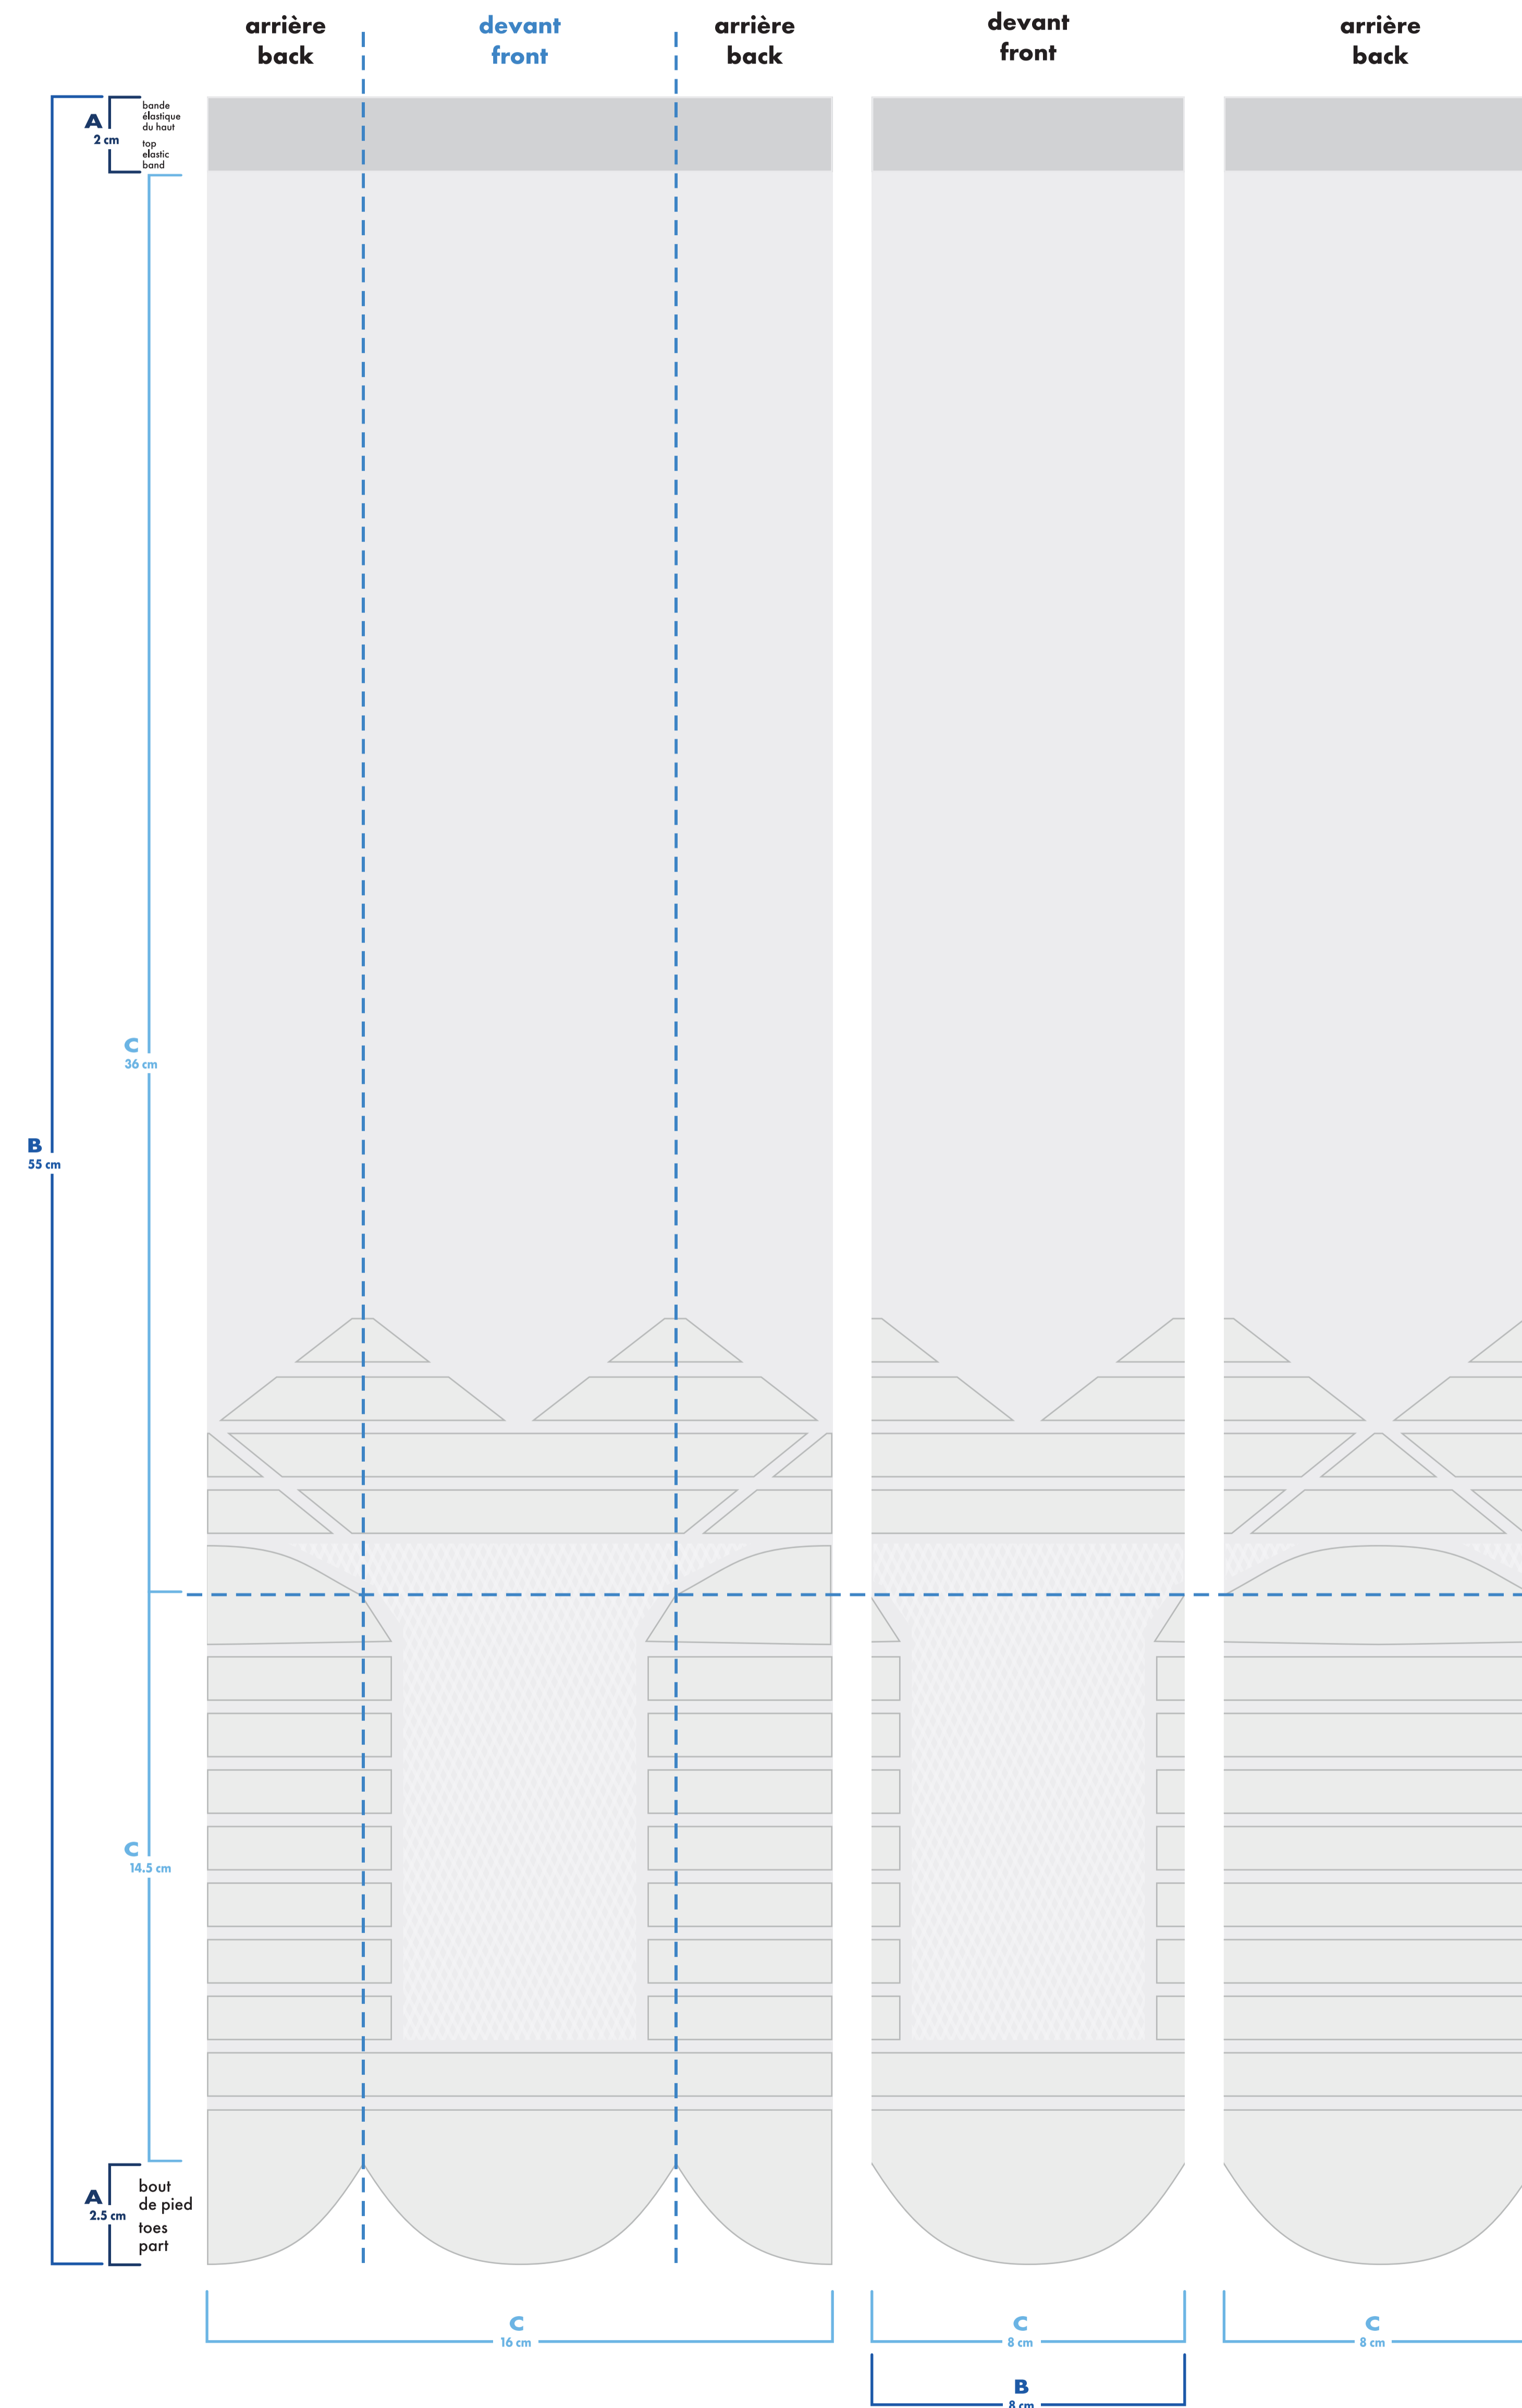

- bas gauche et droit identiques
left and right socks identical
- mesh couleur + blanc
color + white mesh
- bas gauche et droit différents
left and right socks different
- mesh couleur uni
single color mesh

baseball deluxe

deluxe baseball

genou . knee

bas gauche

left sock

couleurs solides pour élastique, talon et orteils
only solid colors for elastic cuff, heel and toes

ligne centre talon
center heel line

bas droit

right sock

couleurs solides pour élastique, talon et orteils
only solid colors for elastic cuff, heel and toes

ligne centre talon
center heel line

- : blanc
- : noir
- : pms #
- : pms #
- : pms #
- : pms #

☐ bas gauche et droit identiques
left and right socks identical

■ bas gauche et droit différents
left and right socks different

☐ mesh couleur + blanc
color + white mesh

■ mesh couleur uni
single color mesh