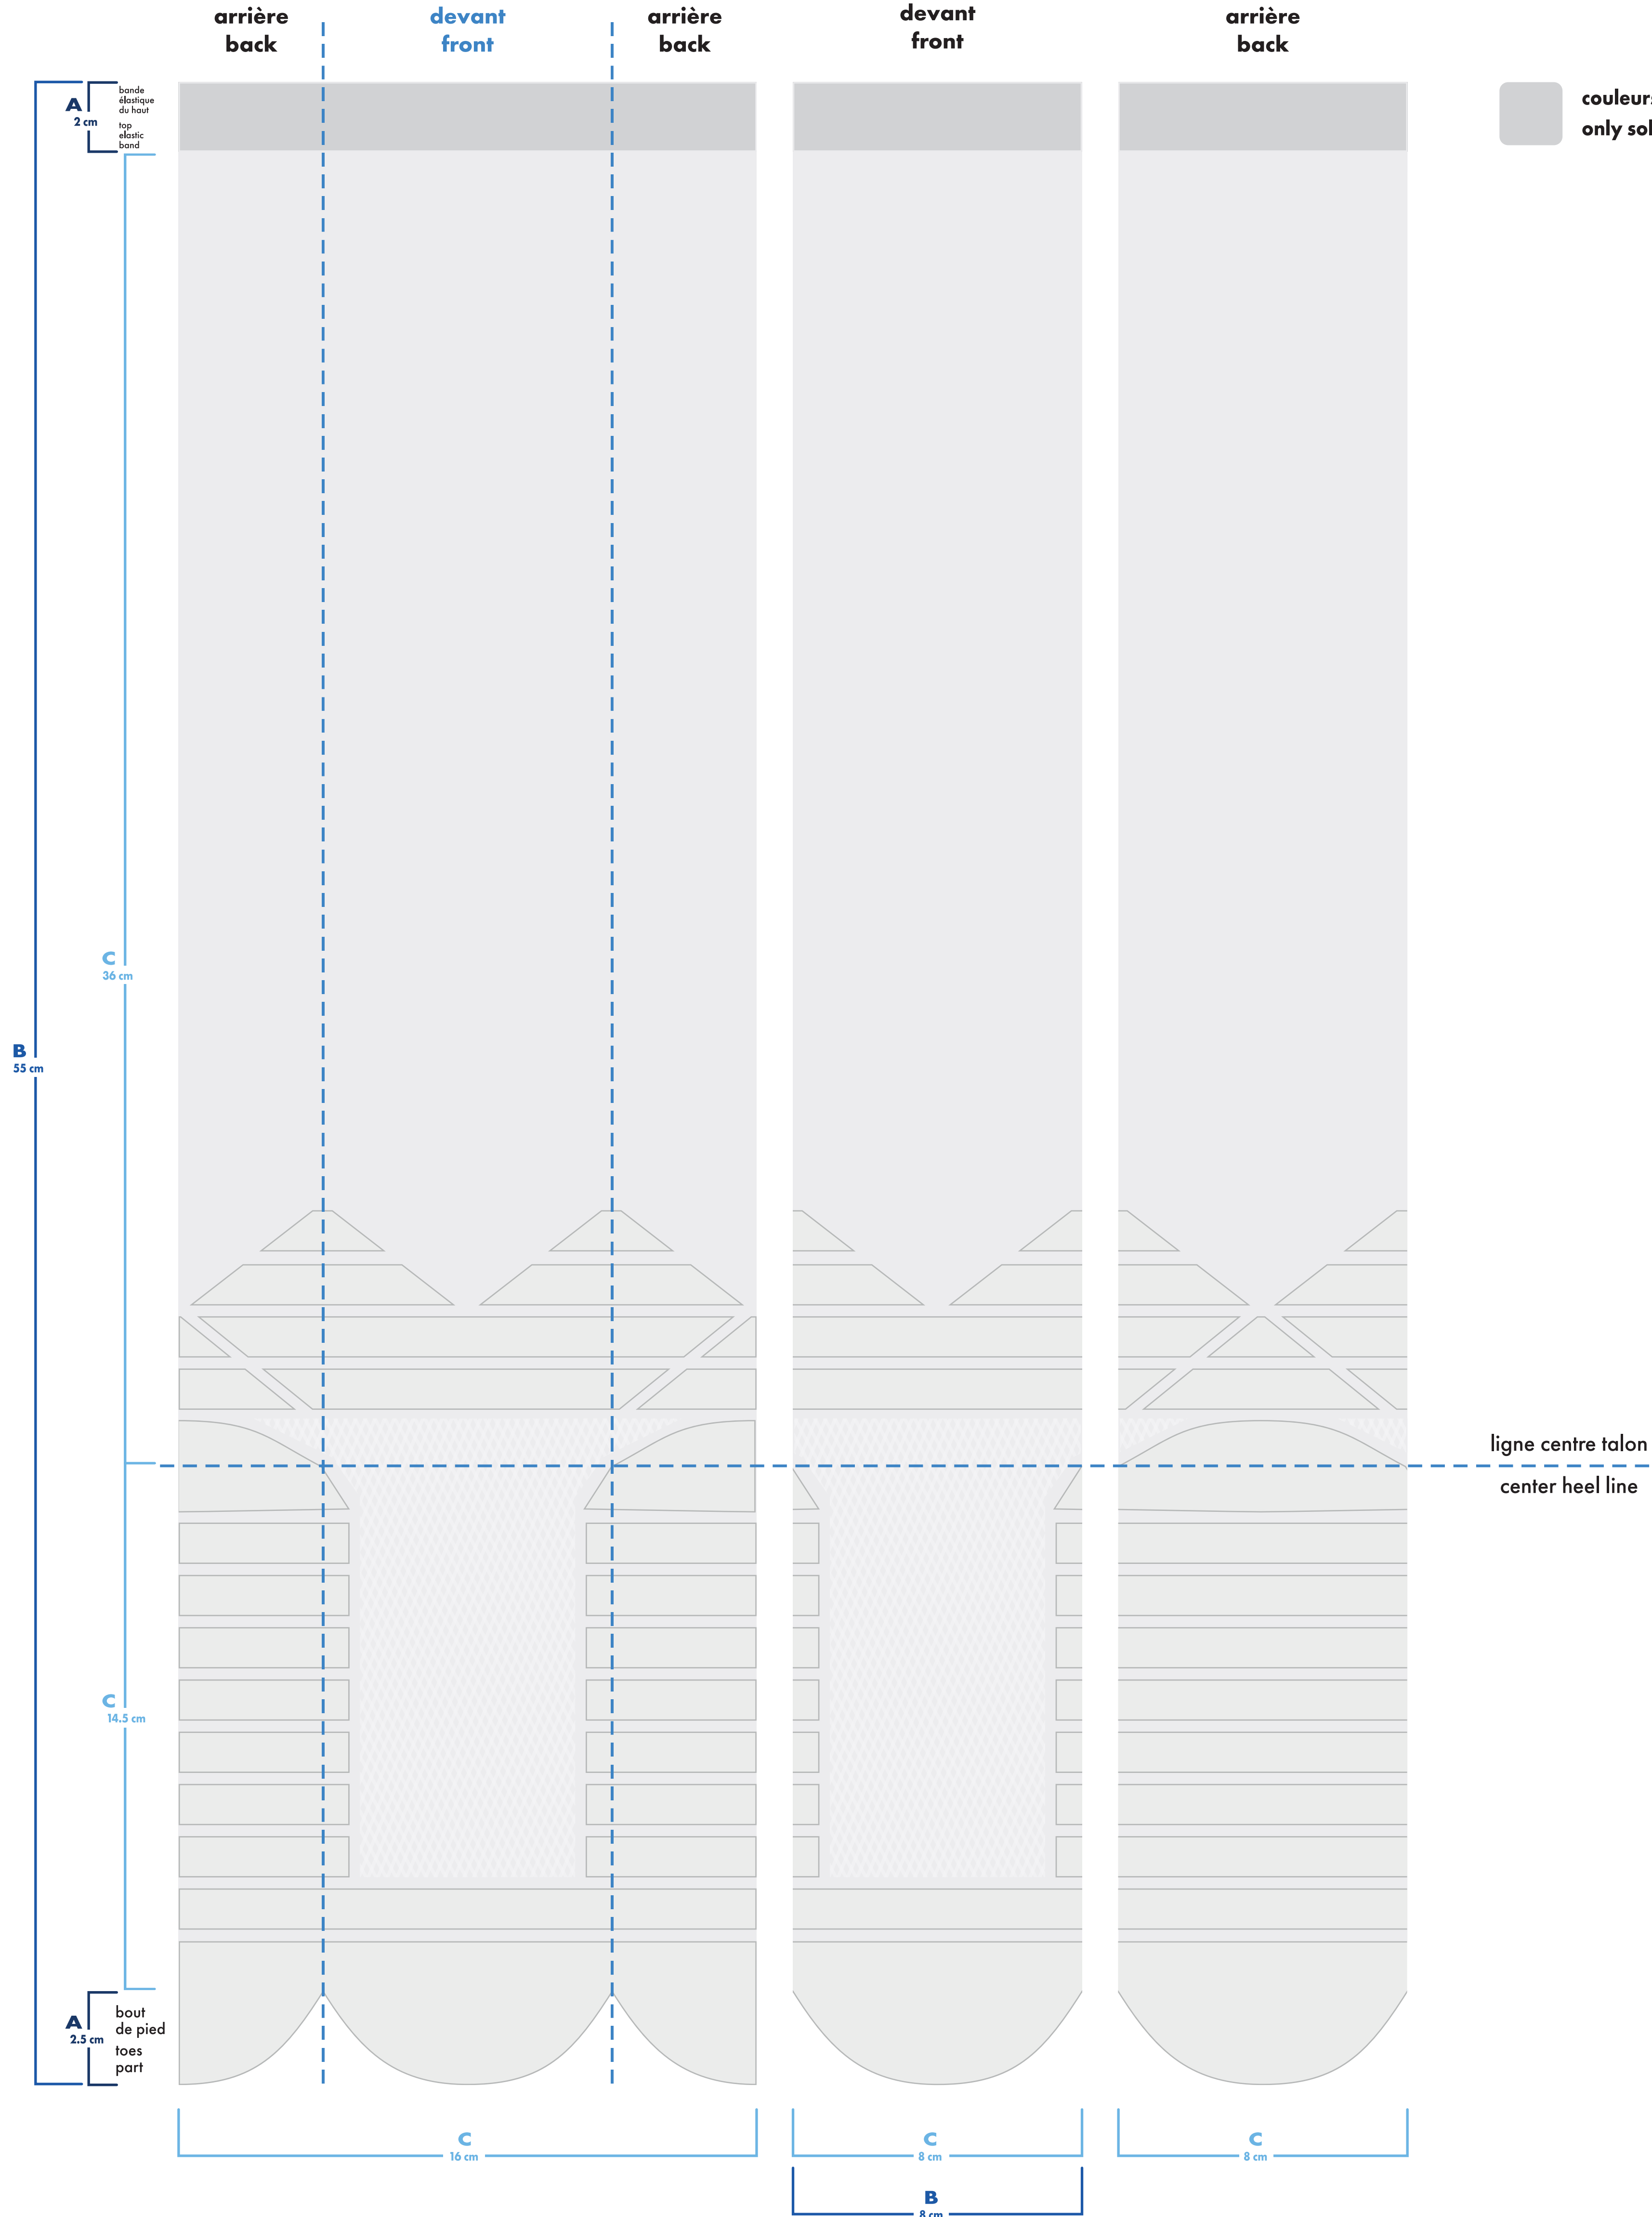

baseball deluxe deluxe baseball

genou . knee

couleurs solides pour élastique, talon et orteils
only solid colors for elastic cuff, heel and toes

- : blanc
- : noir
- : pms #__
- : pms #__
- : pms #__
- : pms #__

- bas gauche et droit identiques
  left and right socks identical
- mesh couleur + blanc
  color + white mesh
- bas gauche et droit différents
  left and right socks different
- mesh couleur uni
  single color mesh