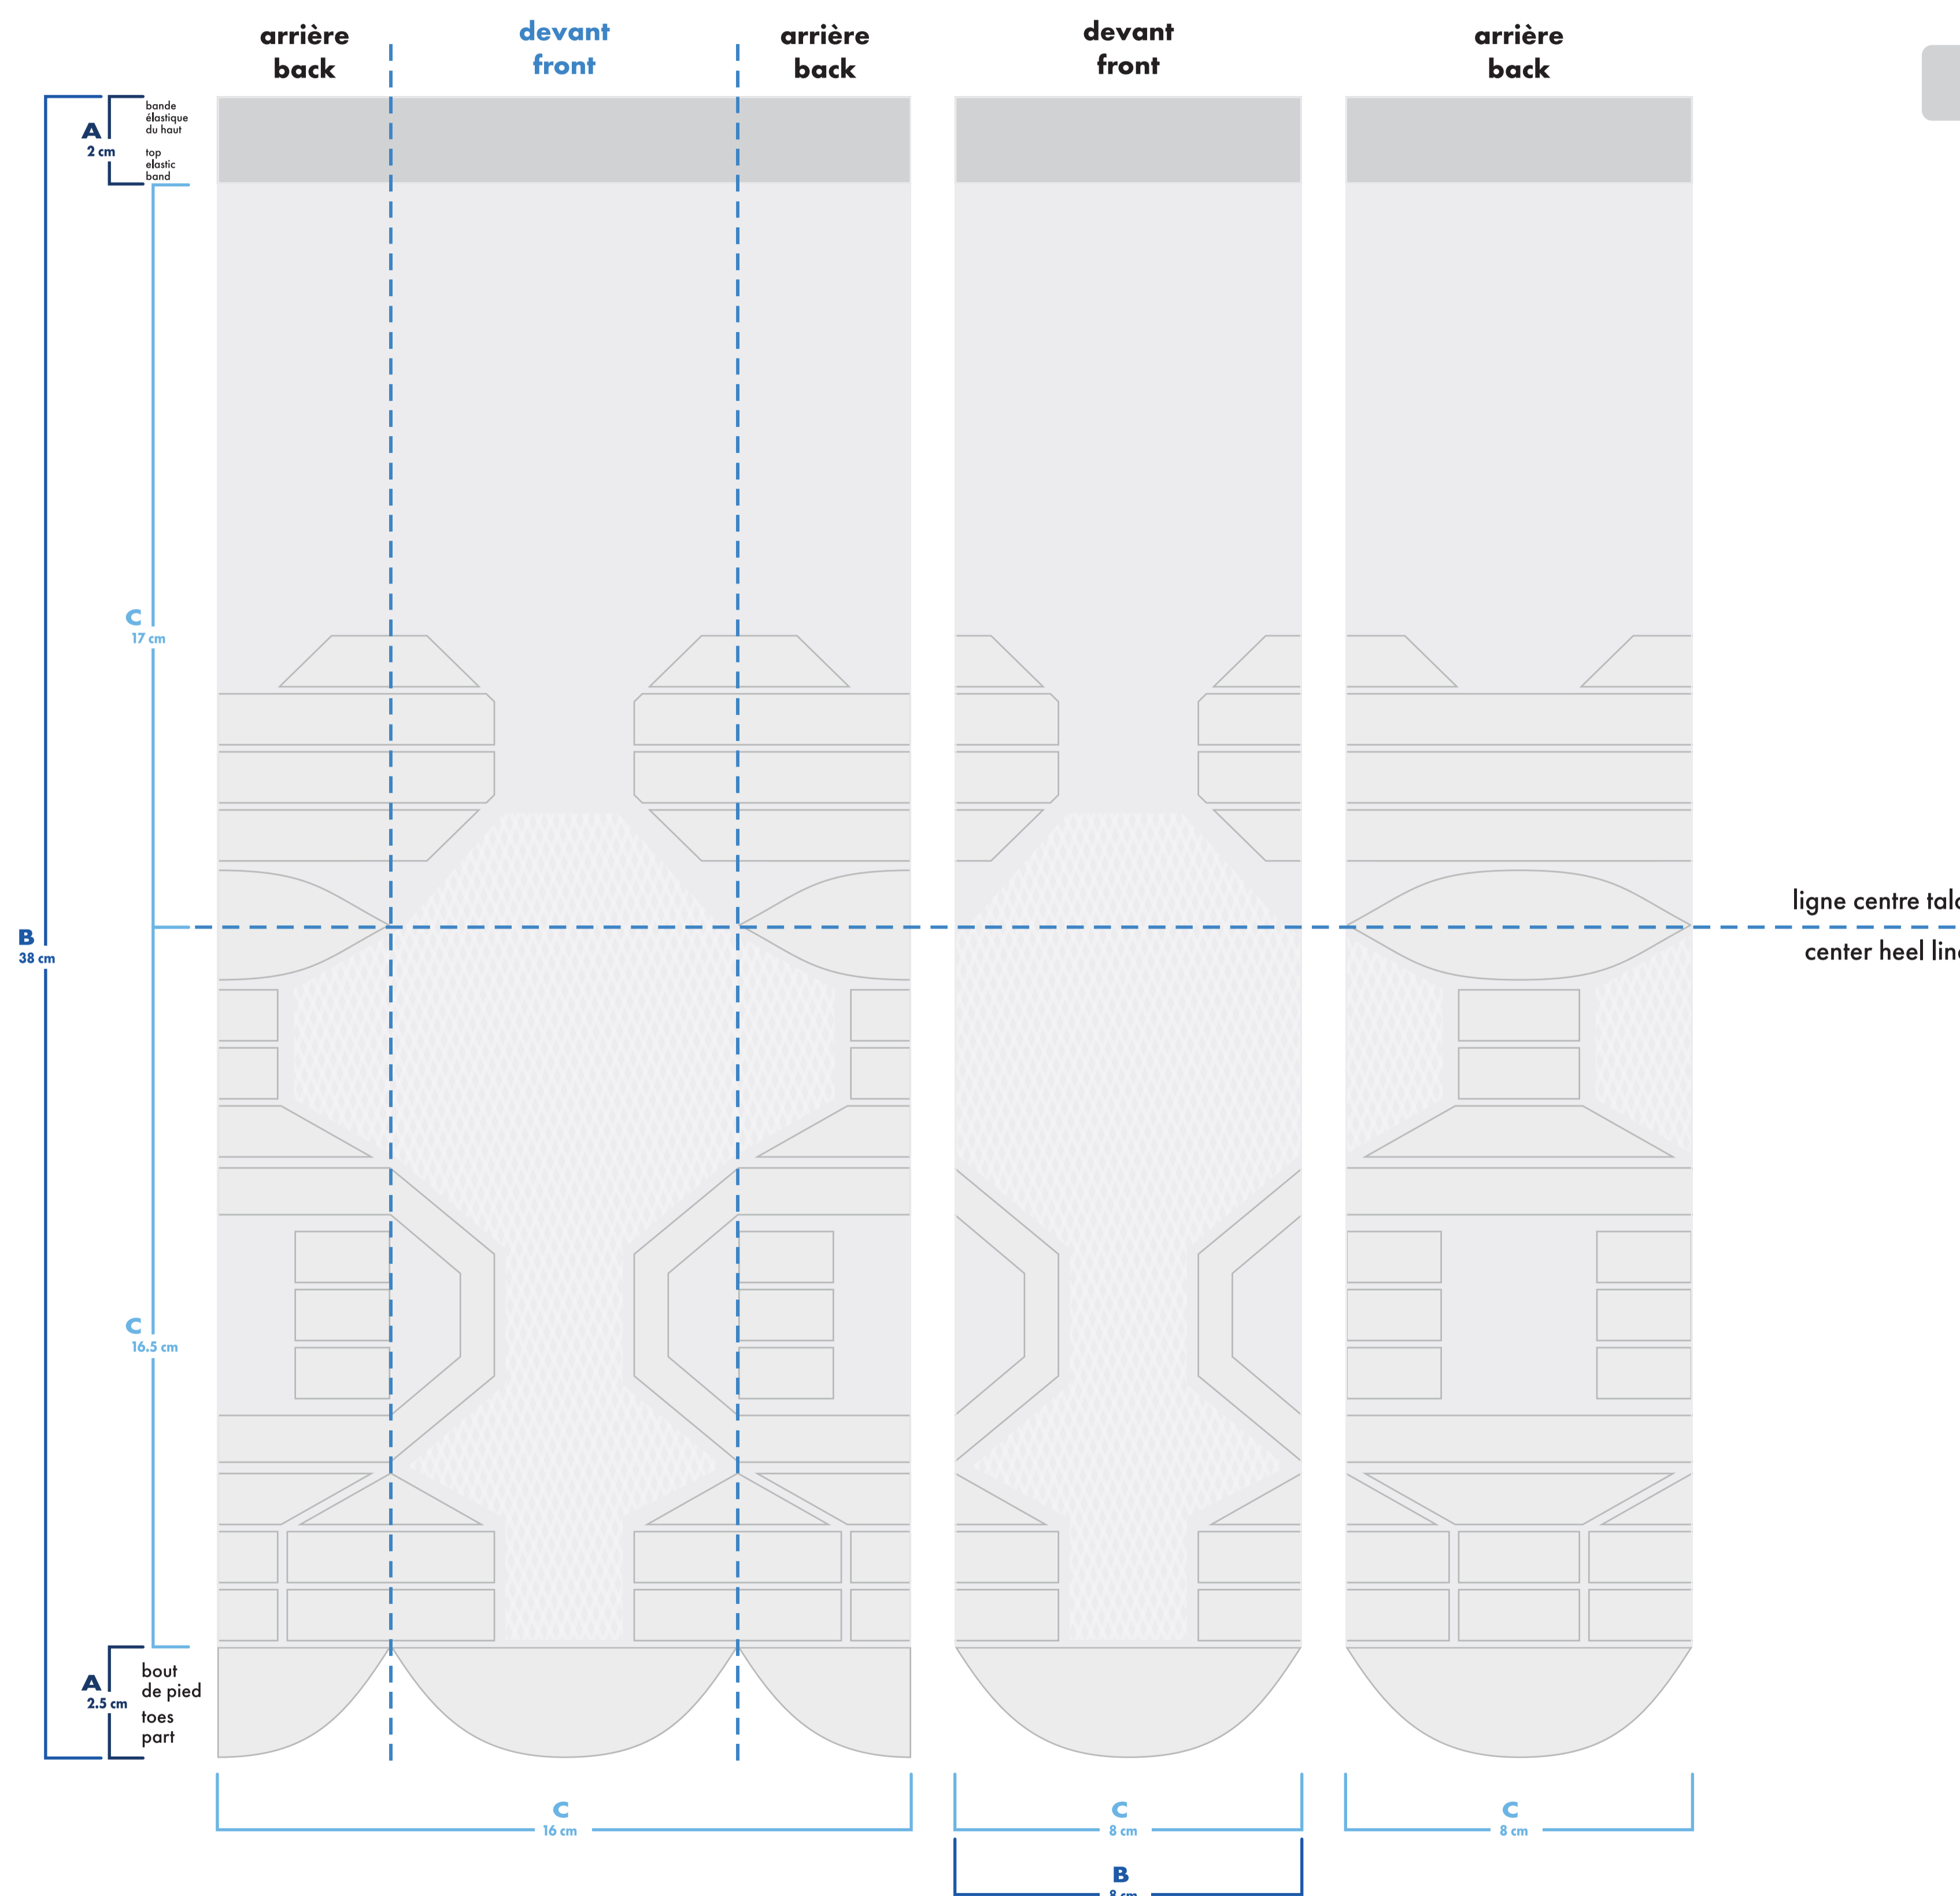

- : blanc
- : pms #__
- : pms #__
- : pms #__
- : noir
- : pms #__
- : pms #__

- bas gauche et droit identiques / left and right socks identical
- bas gauche et droit différents / left and right socks different
- mesh couleur + blanc / color + white mesh
- mesh couleur uni / single color mesh

basketball deluxe deluxe basketball

mollet . calf

bas gauche
left sock

bas droit
right sock

couleurs solides pour élastique, talon et orteils
only solid colors for elastic cuff, heel and toes

ligne centre talon
center heel line

couleurs solides pour élastique, talon et orteils
only solid colors for elastic cuff, heel and toes

ligne centre talon
center heel line

- : blanc
- : noir
- : pms #__
- : pms #__
- : pms #__
- : pms #__

bas gauche et droit identiques
left and right socks identical

bas gauche et droit différents
left and right socks different

mesh couleur + blanc
color + white mesh

mesh couleur uni
single color mesh