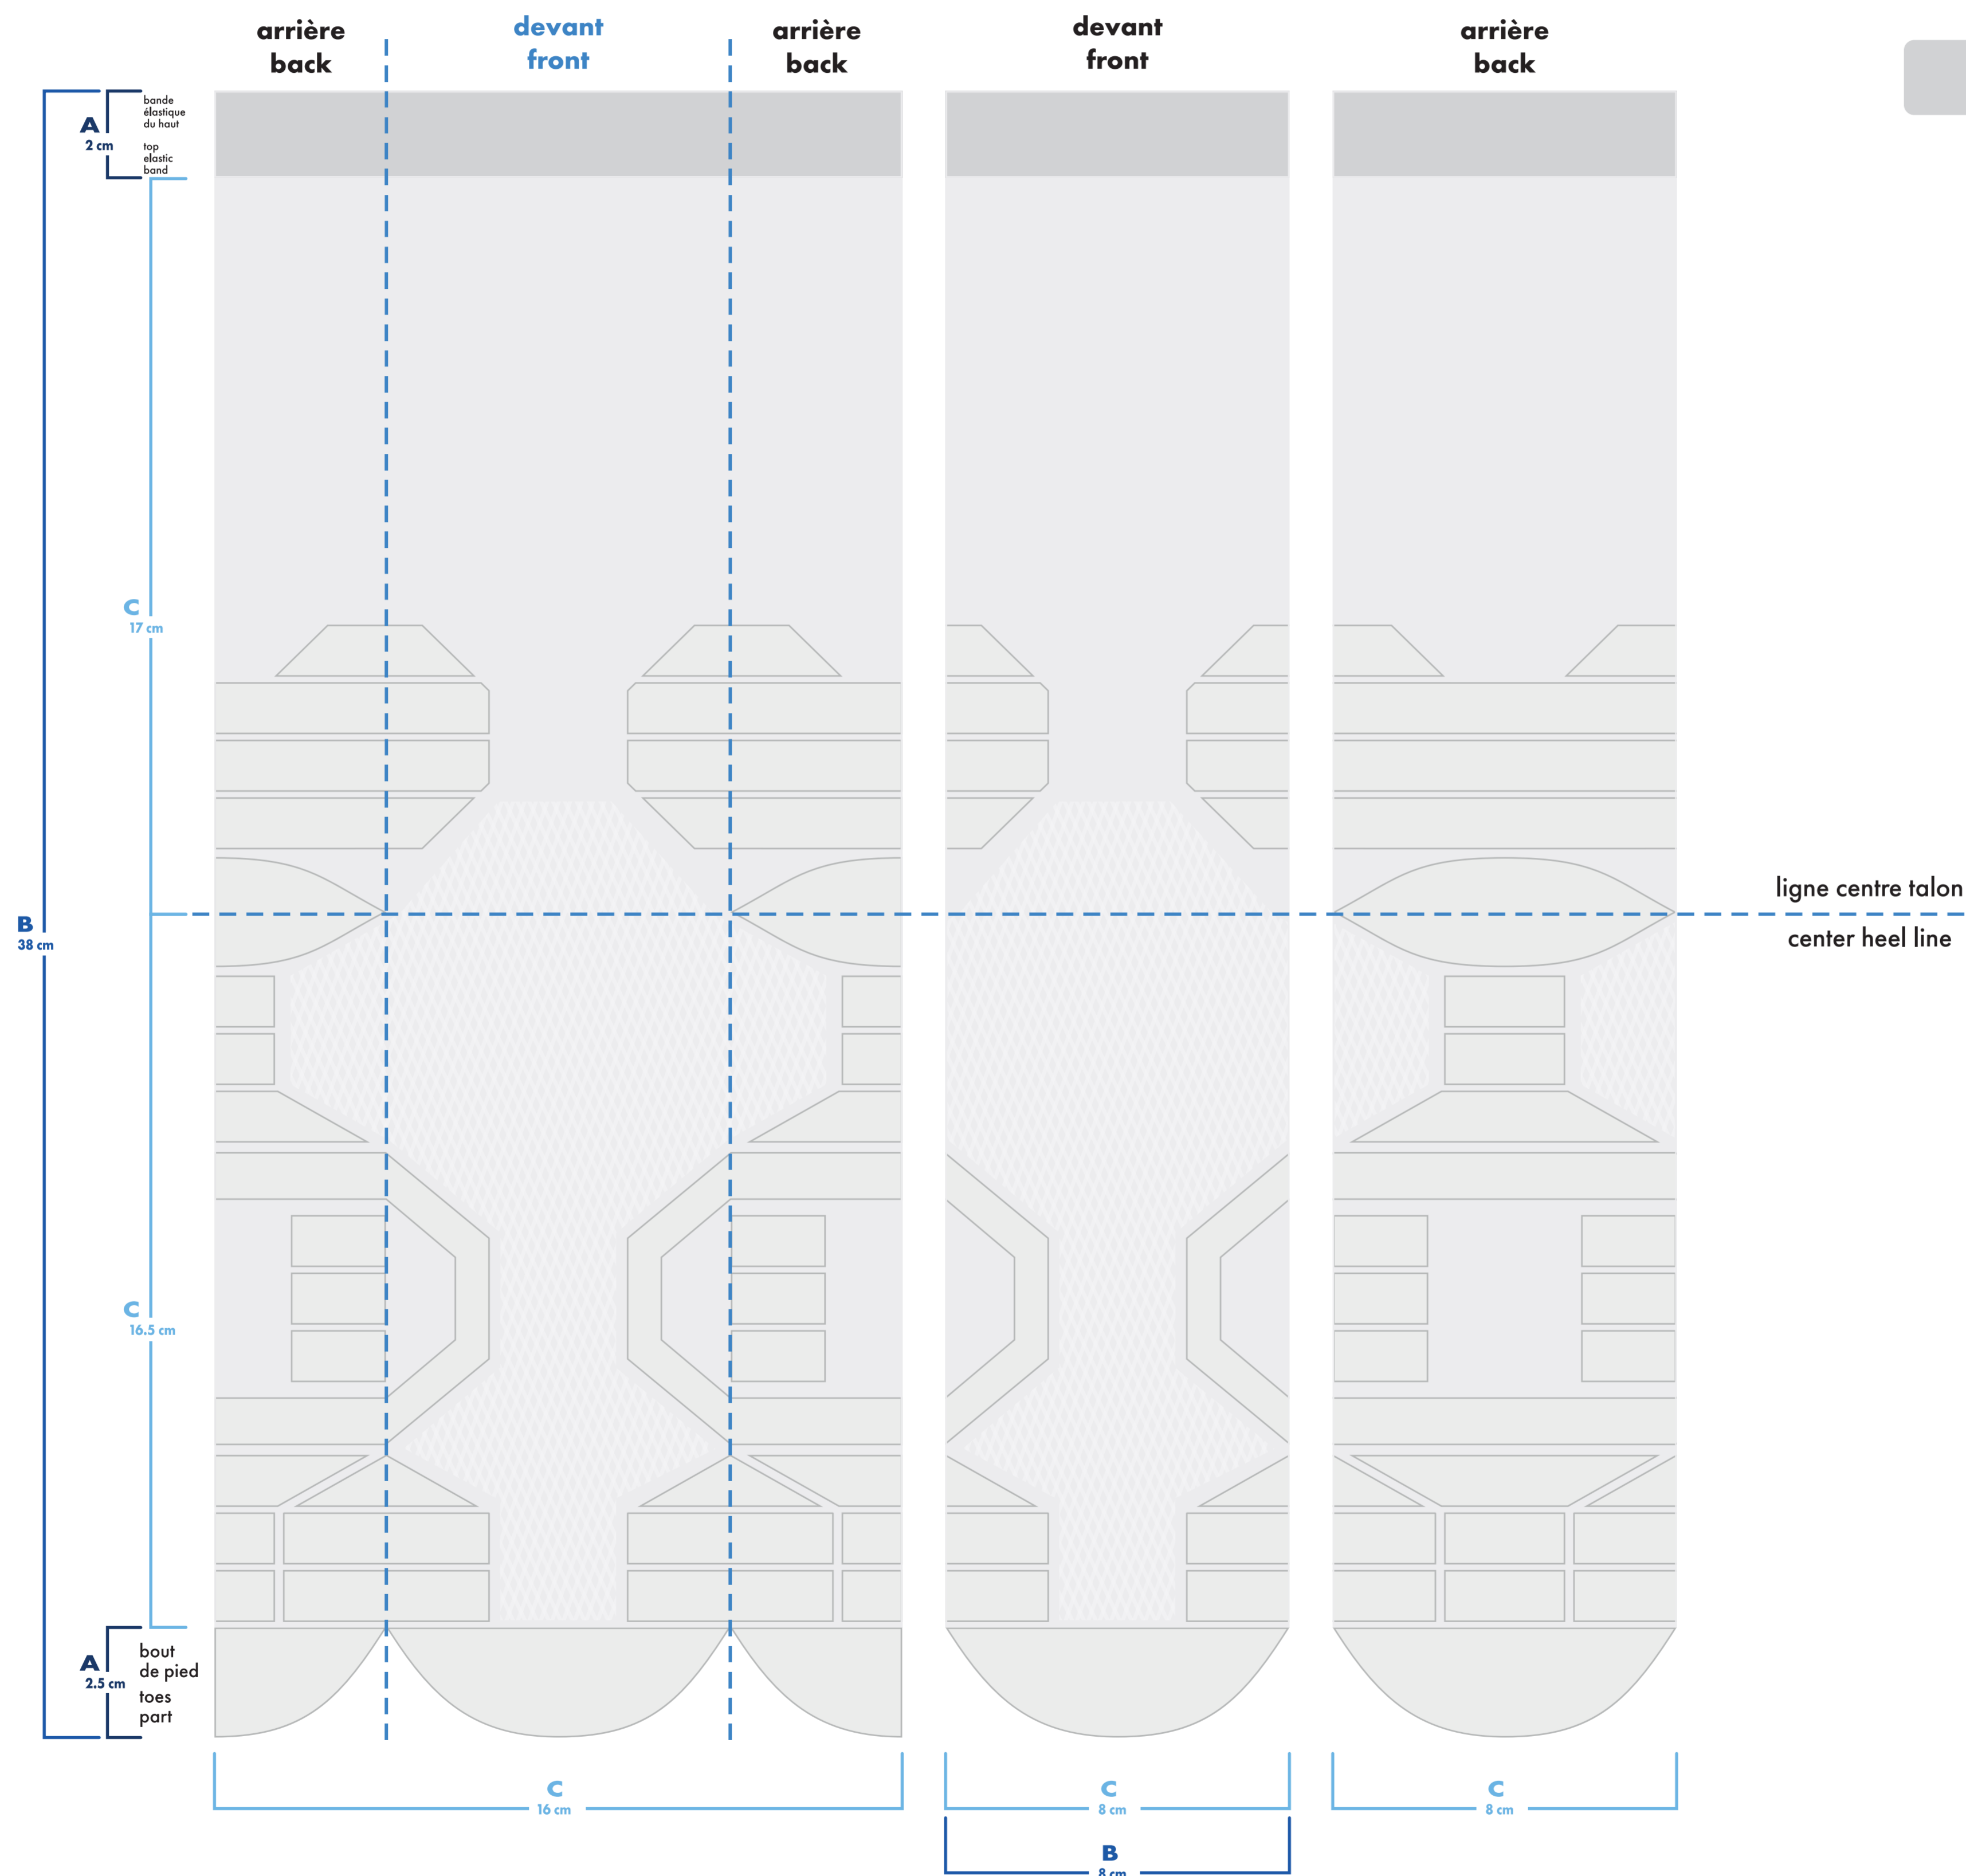

basketball deluxe deluxe basketball

mollet . calf

épaisseur minimum ligne / minimum thickness line 0.037" / 0.941 mm

couleurs solides pour élastique, talon et orteils / only solid colors for elastic cuff, heel and toes

- : blanc
- : pms #__
- : pms #__
- : pms #__
- : noir
- : pms #__
- : pms #__

- bas gauche et droit identiques / left and right socks identical
- bas gauche et droit différents / left and right socks different
- mesh couleur + blanc / color + white mesh
- mesh couleur uni / single color mesh

couleurs solides pour élastique, talon et orteils
only solid colors for elastic cuff, heel and toes

ligne centre talon
center heel line

- : blanc
- : noir
- : pms #__
- : pms #__
- : pms #__
- : pms #__

bas gauche et droit identiques
left and right socks identical

bas gauche et droit différents
left and right socks different

mesh couleur + blanc
color + white mesh

mesh couleur uni
single color mesh