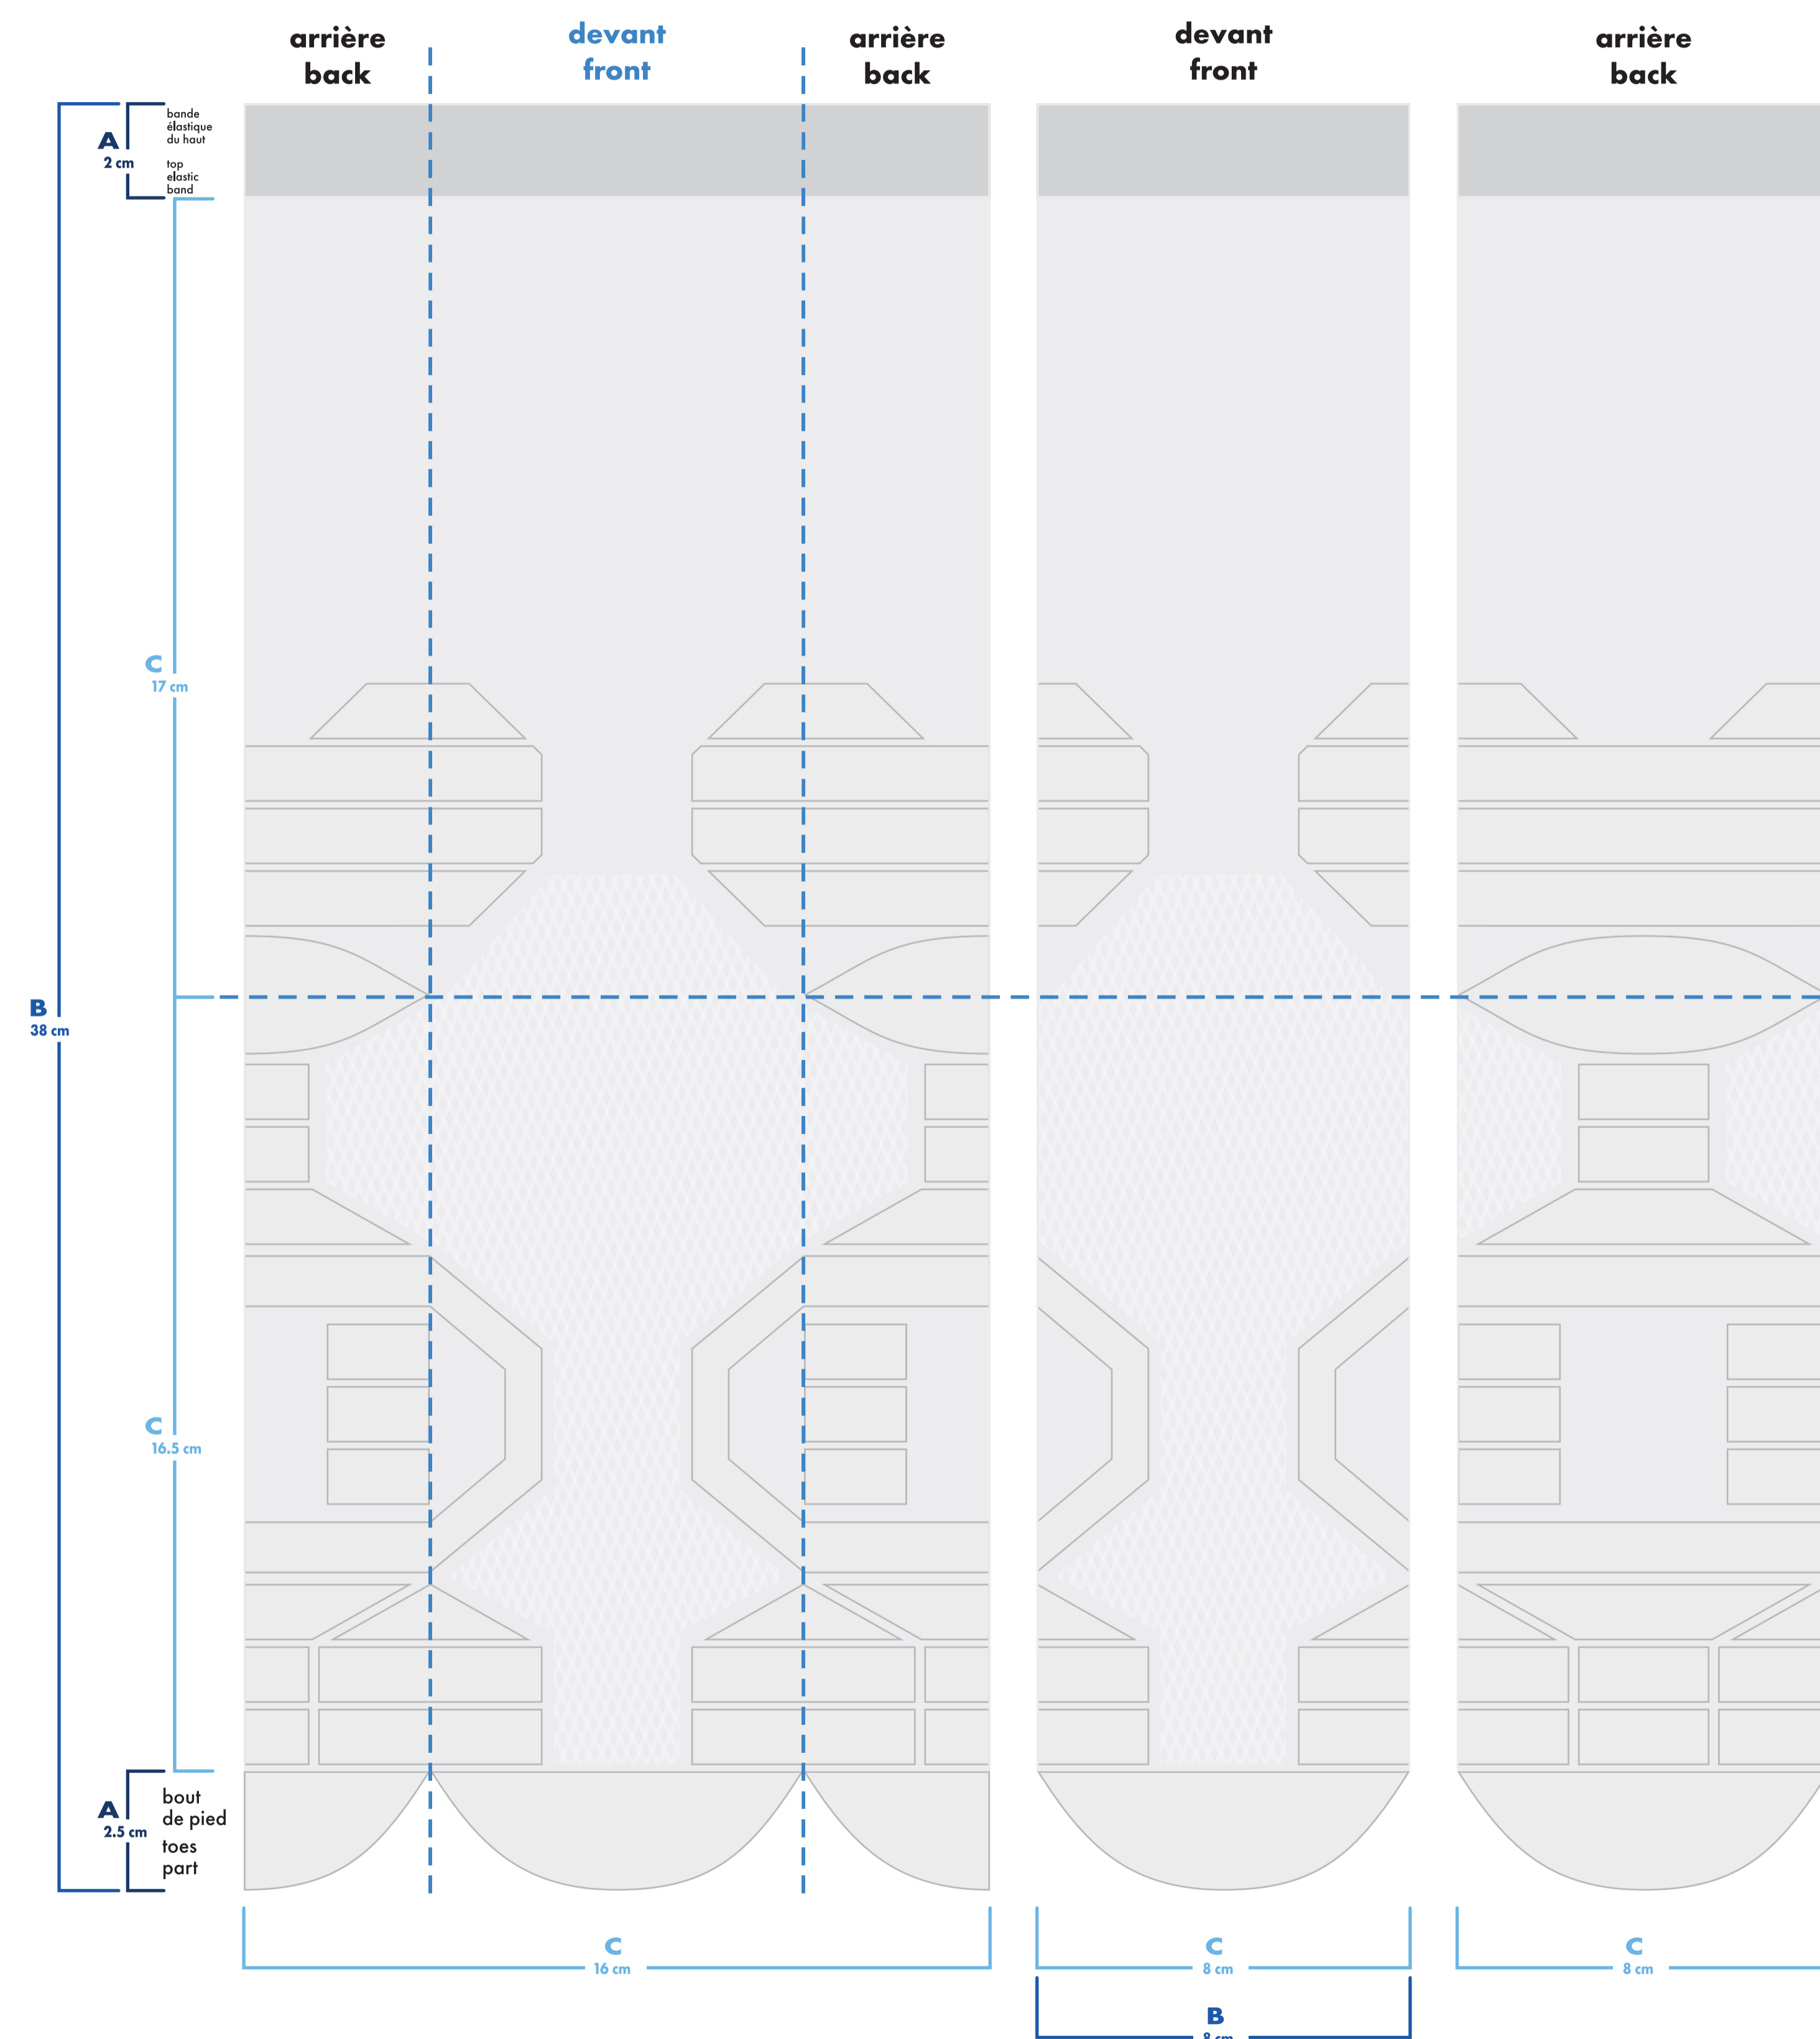

basketball deluxe deluxe basketball

mollet . calf

bas gauche
left sock

bas droit
right sock

couleurs solides pour élastique, talon et orteils
only solid colors for elastic cuff, heel and toes

ligne centre talon
center heel line