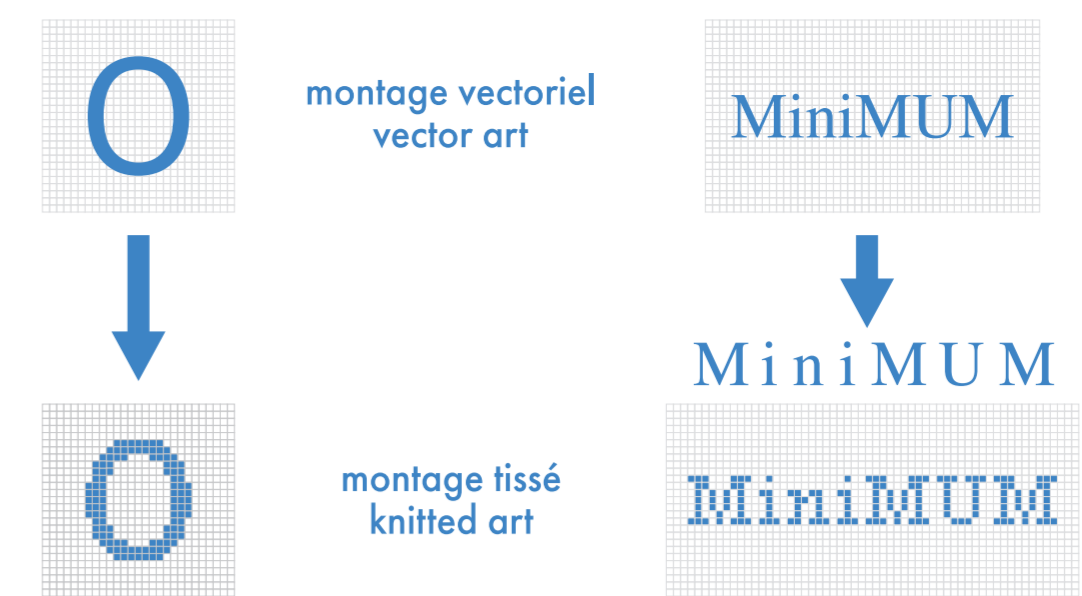

basketball deluxe deluxe basketball

mollet . calf

épaisseur minimum ligne / minimum thickness line 0.037" / 0.941 mm

couleurs solides pour élastique, talon et orteils / only solid colors for elastic cuff, heel and toes

- : blanc
- : pms #__
- : pms #__
- : pms #__
- : noir
- : pms #__
- : pms #__

- bas gauche et droit identiques / left and right socks identical
- bas gauche et droit différents / left and right socks different
- mesh couleur + blanc / color + white mesh
- mesh couleur uni / single color mesh

bas gauche et droit identiques
left and right socks identical

bas gauche et droit différents
left and right socks different

mesh couleur + blanc
color + white mesh

mesh couleur uni
single color mesh