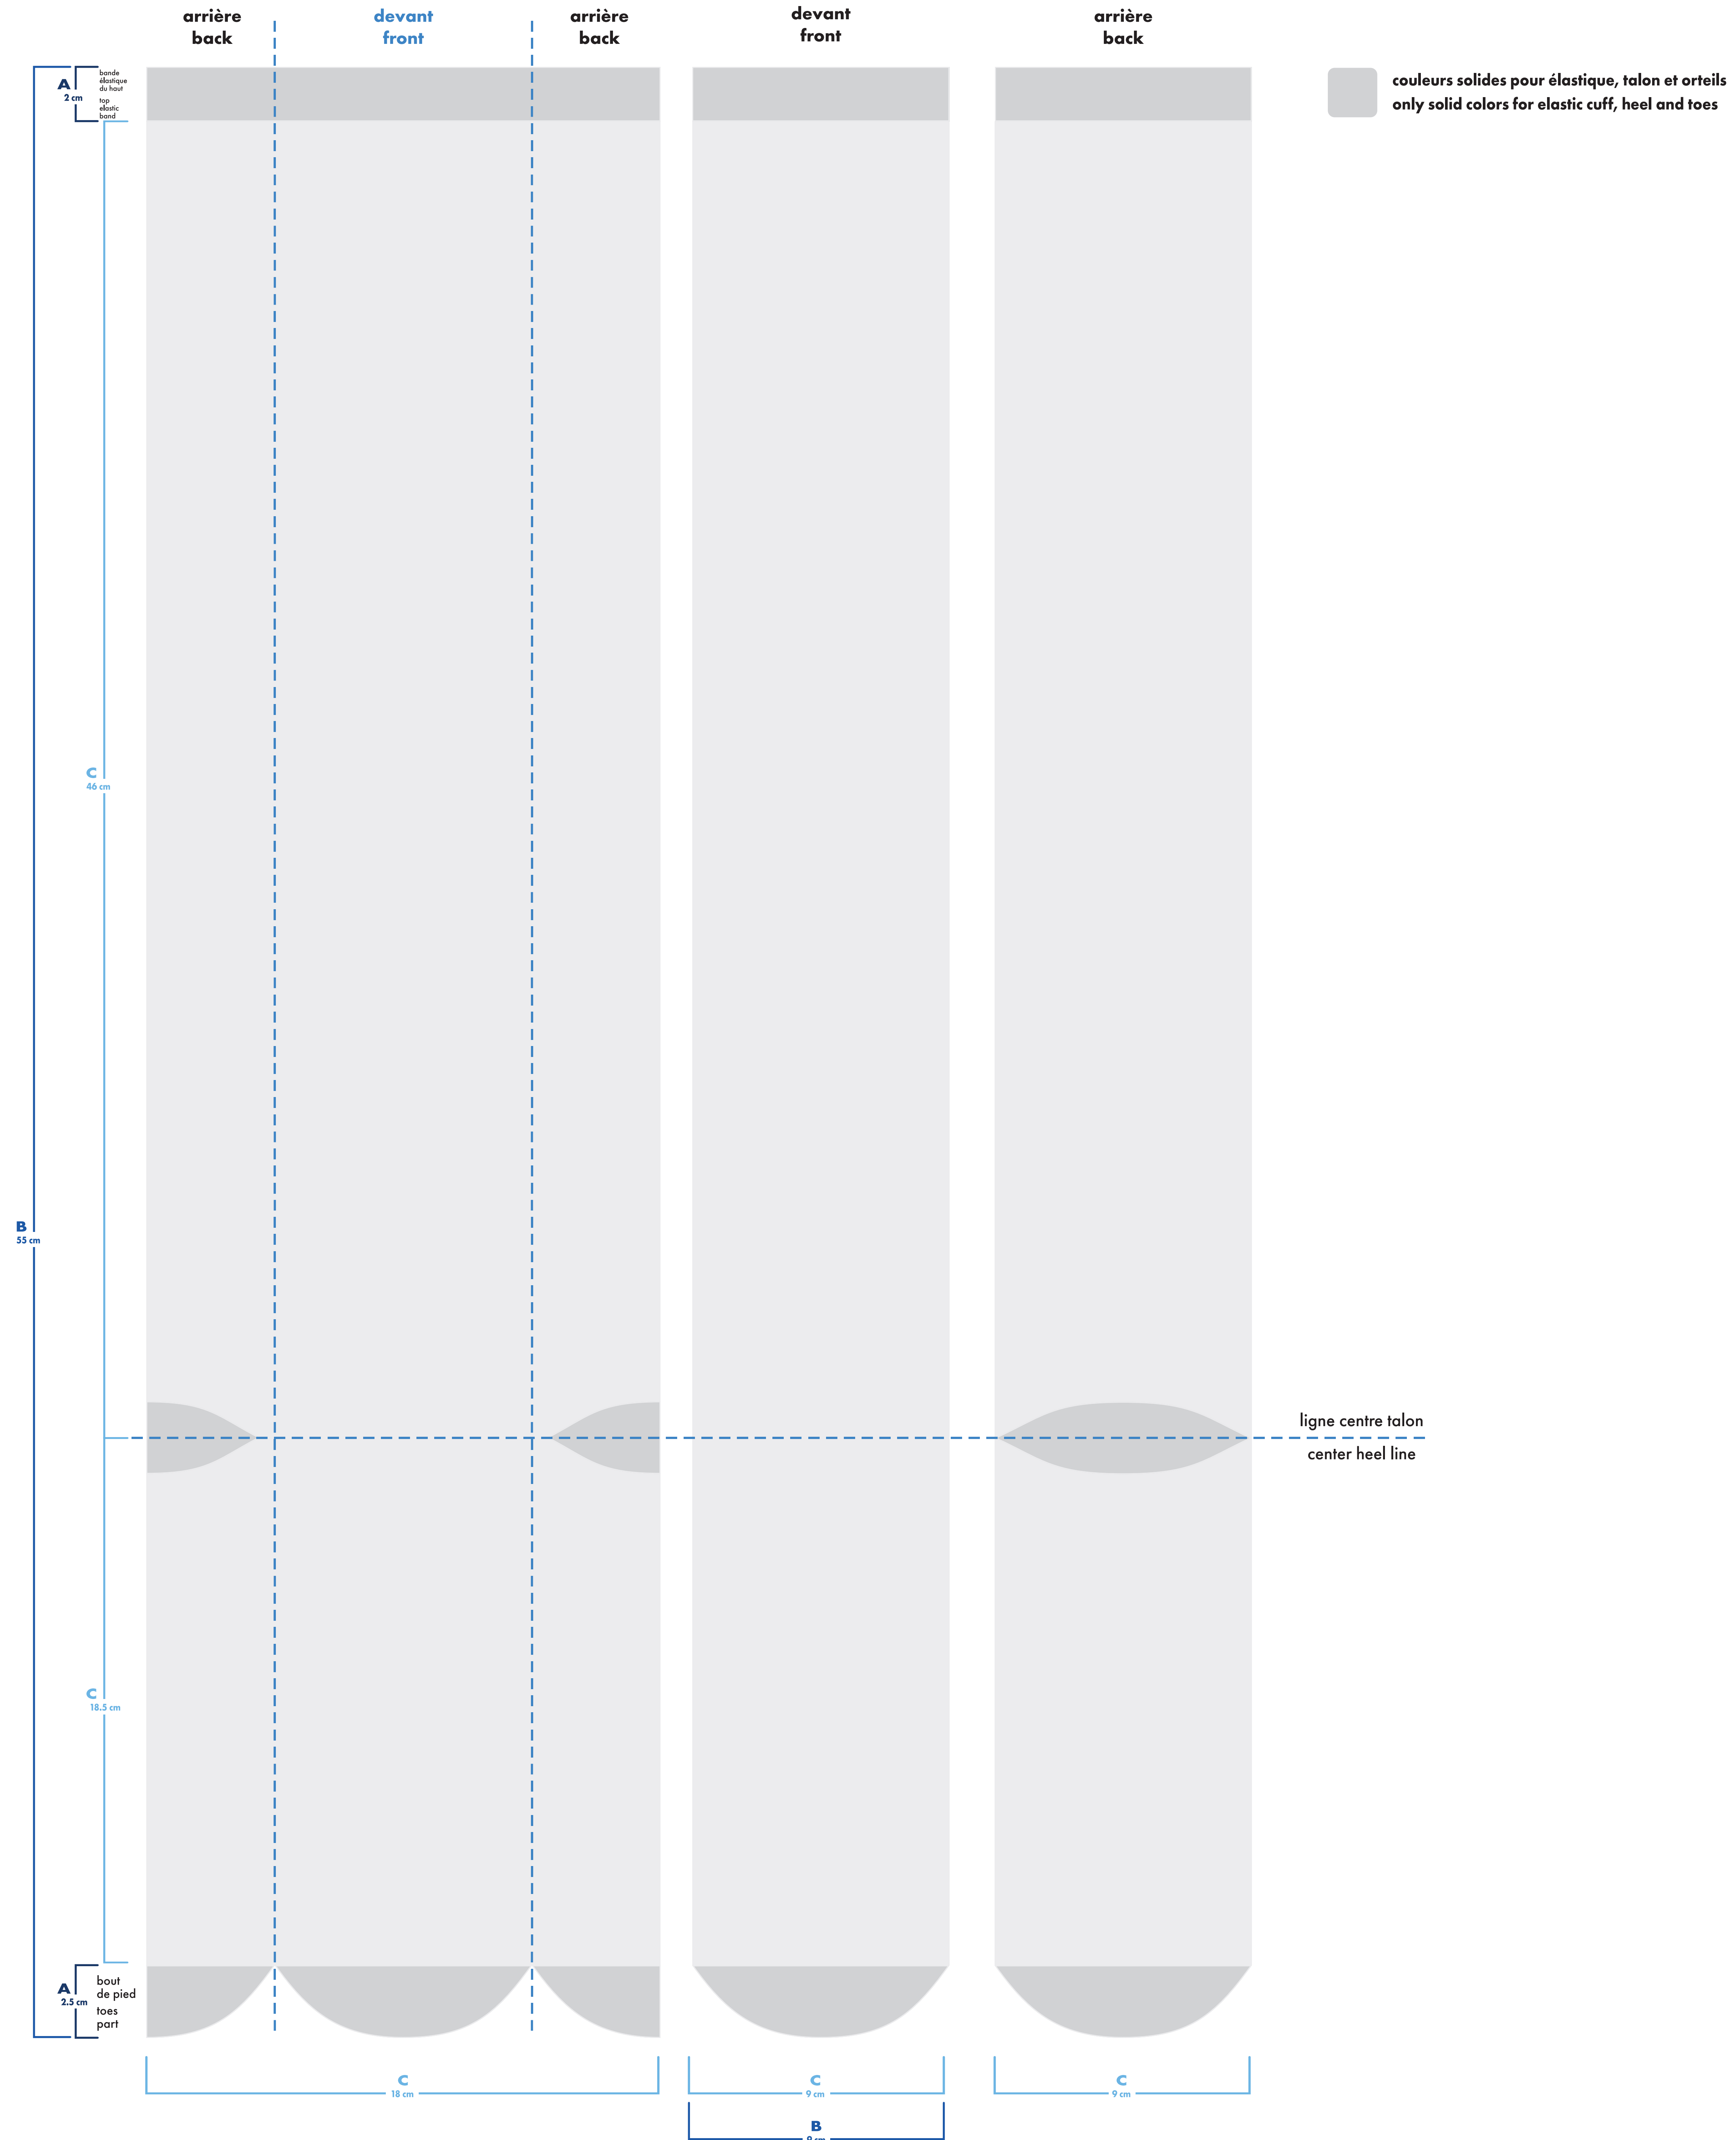

multi-sport

genou . knee

- ☐ : blanc
- ☐ : noir
- ☐ : pms #__
- ☐ : pms #__
- ☐ : pms #__
- ☐ : pms #__

☒ bas gauche et droit identiques
left and right socks identical

☐ bas gauche et droit différents
left and right socks different