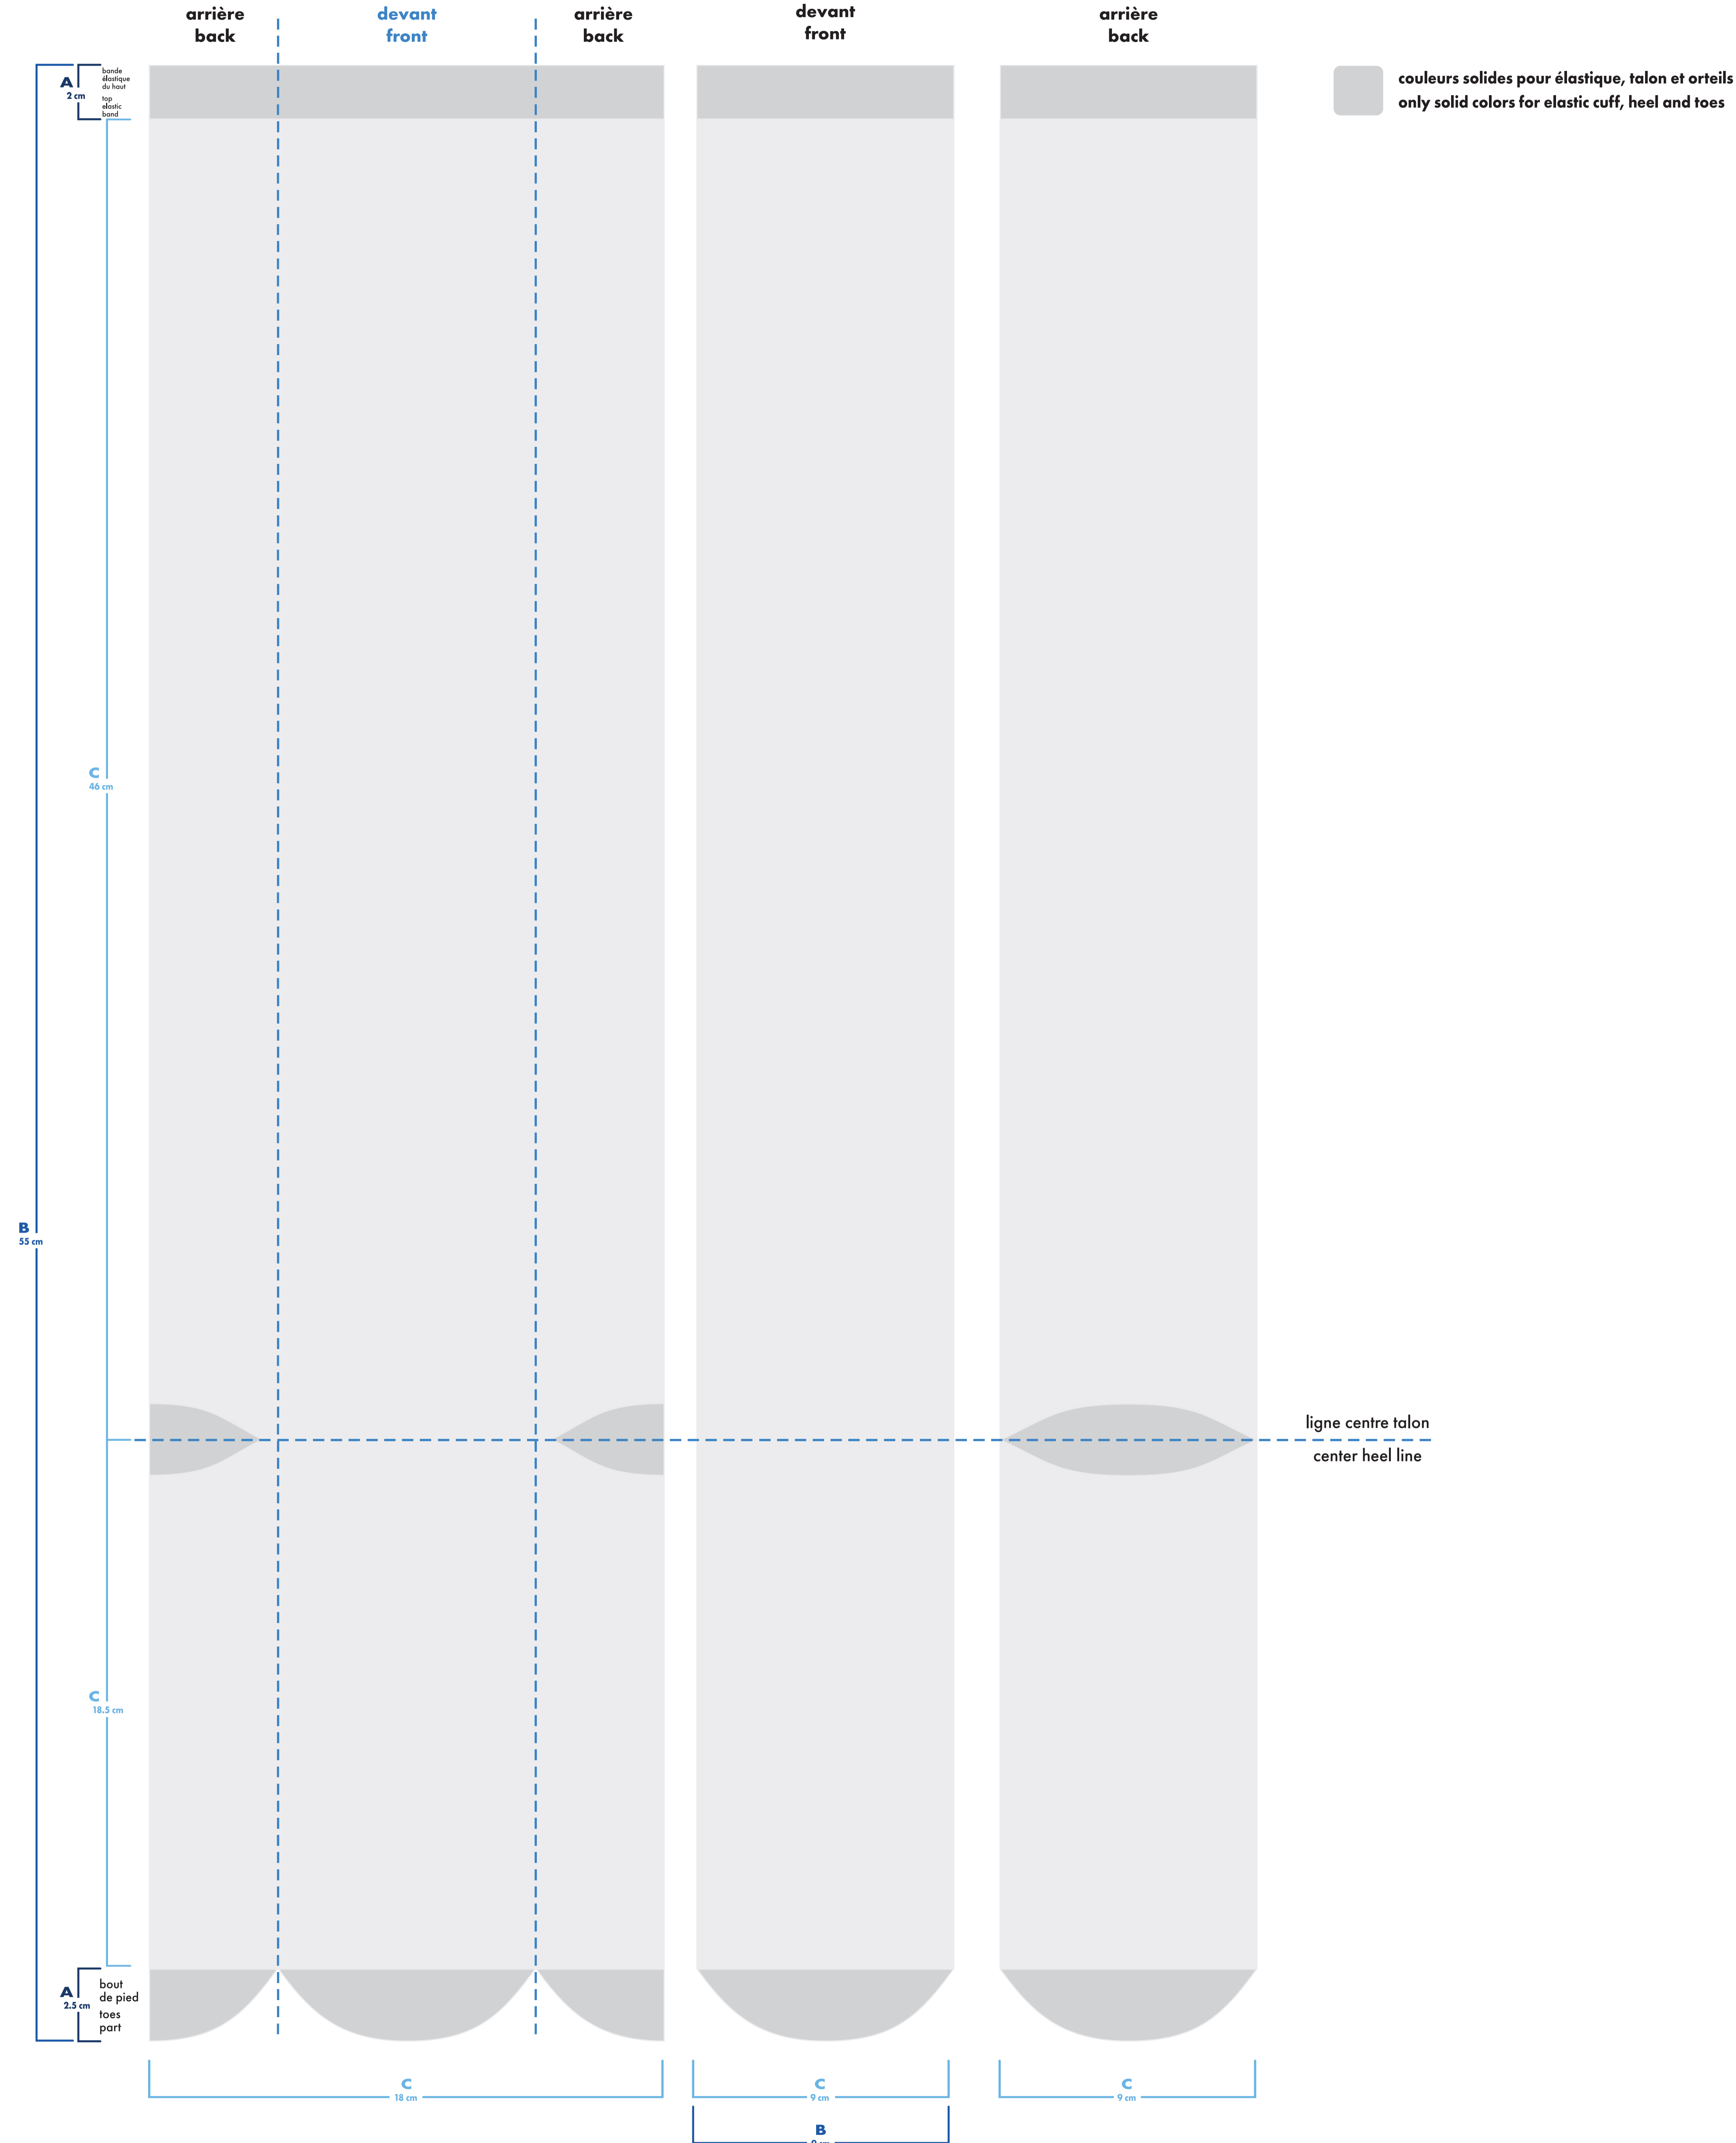

multi-sport

genou . knee

bas gauche left sock

bas droit right sock

- : blanc
- : noir
- : pms #
- : pms #
- : pms #
- : pms #

- ☐ bas gauche et droit identiques
  left and right socks identical
- ☐ bas gauche et droit différents
  left and right socks different