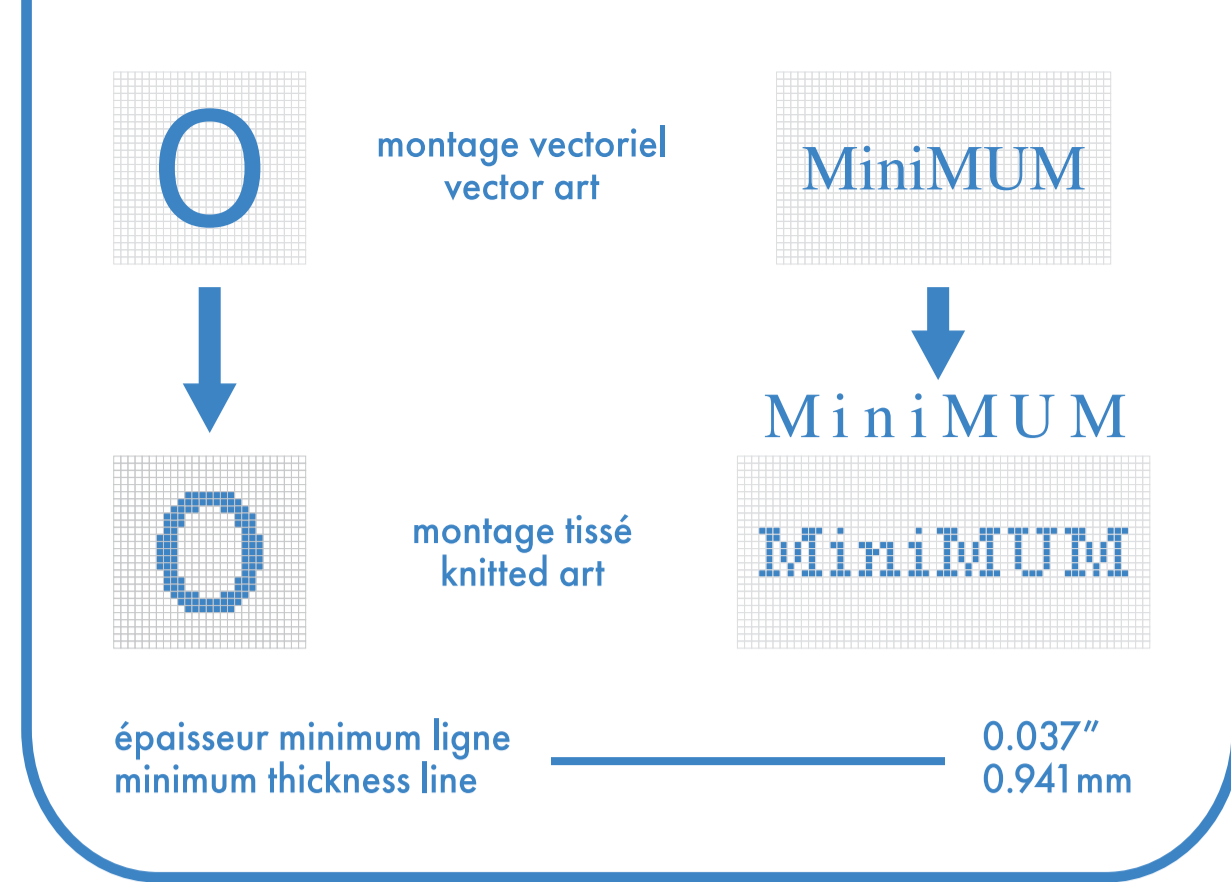

multi-sport

mollet . calf

bas gauche left sock

bas droit right sock

- : blanc
- : noir
- : pms #
- : pms #
- : pms #
- : pms #

- bas gauche et droit identiques
  left and right socks identical
- bas gauche et droit différents
  left and right socks different