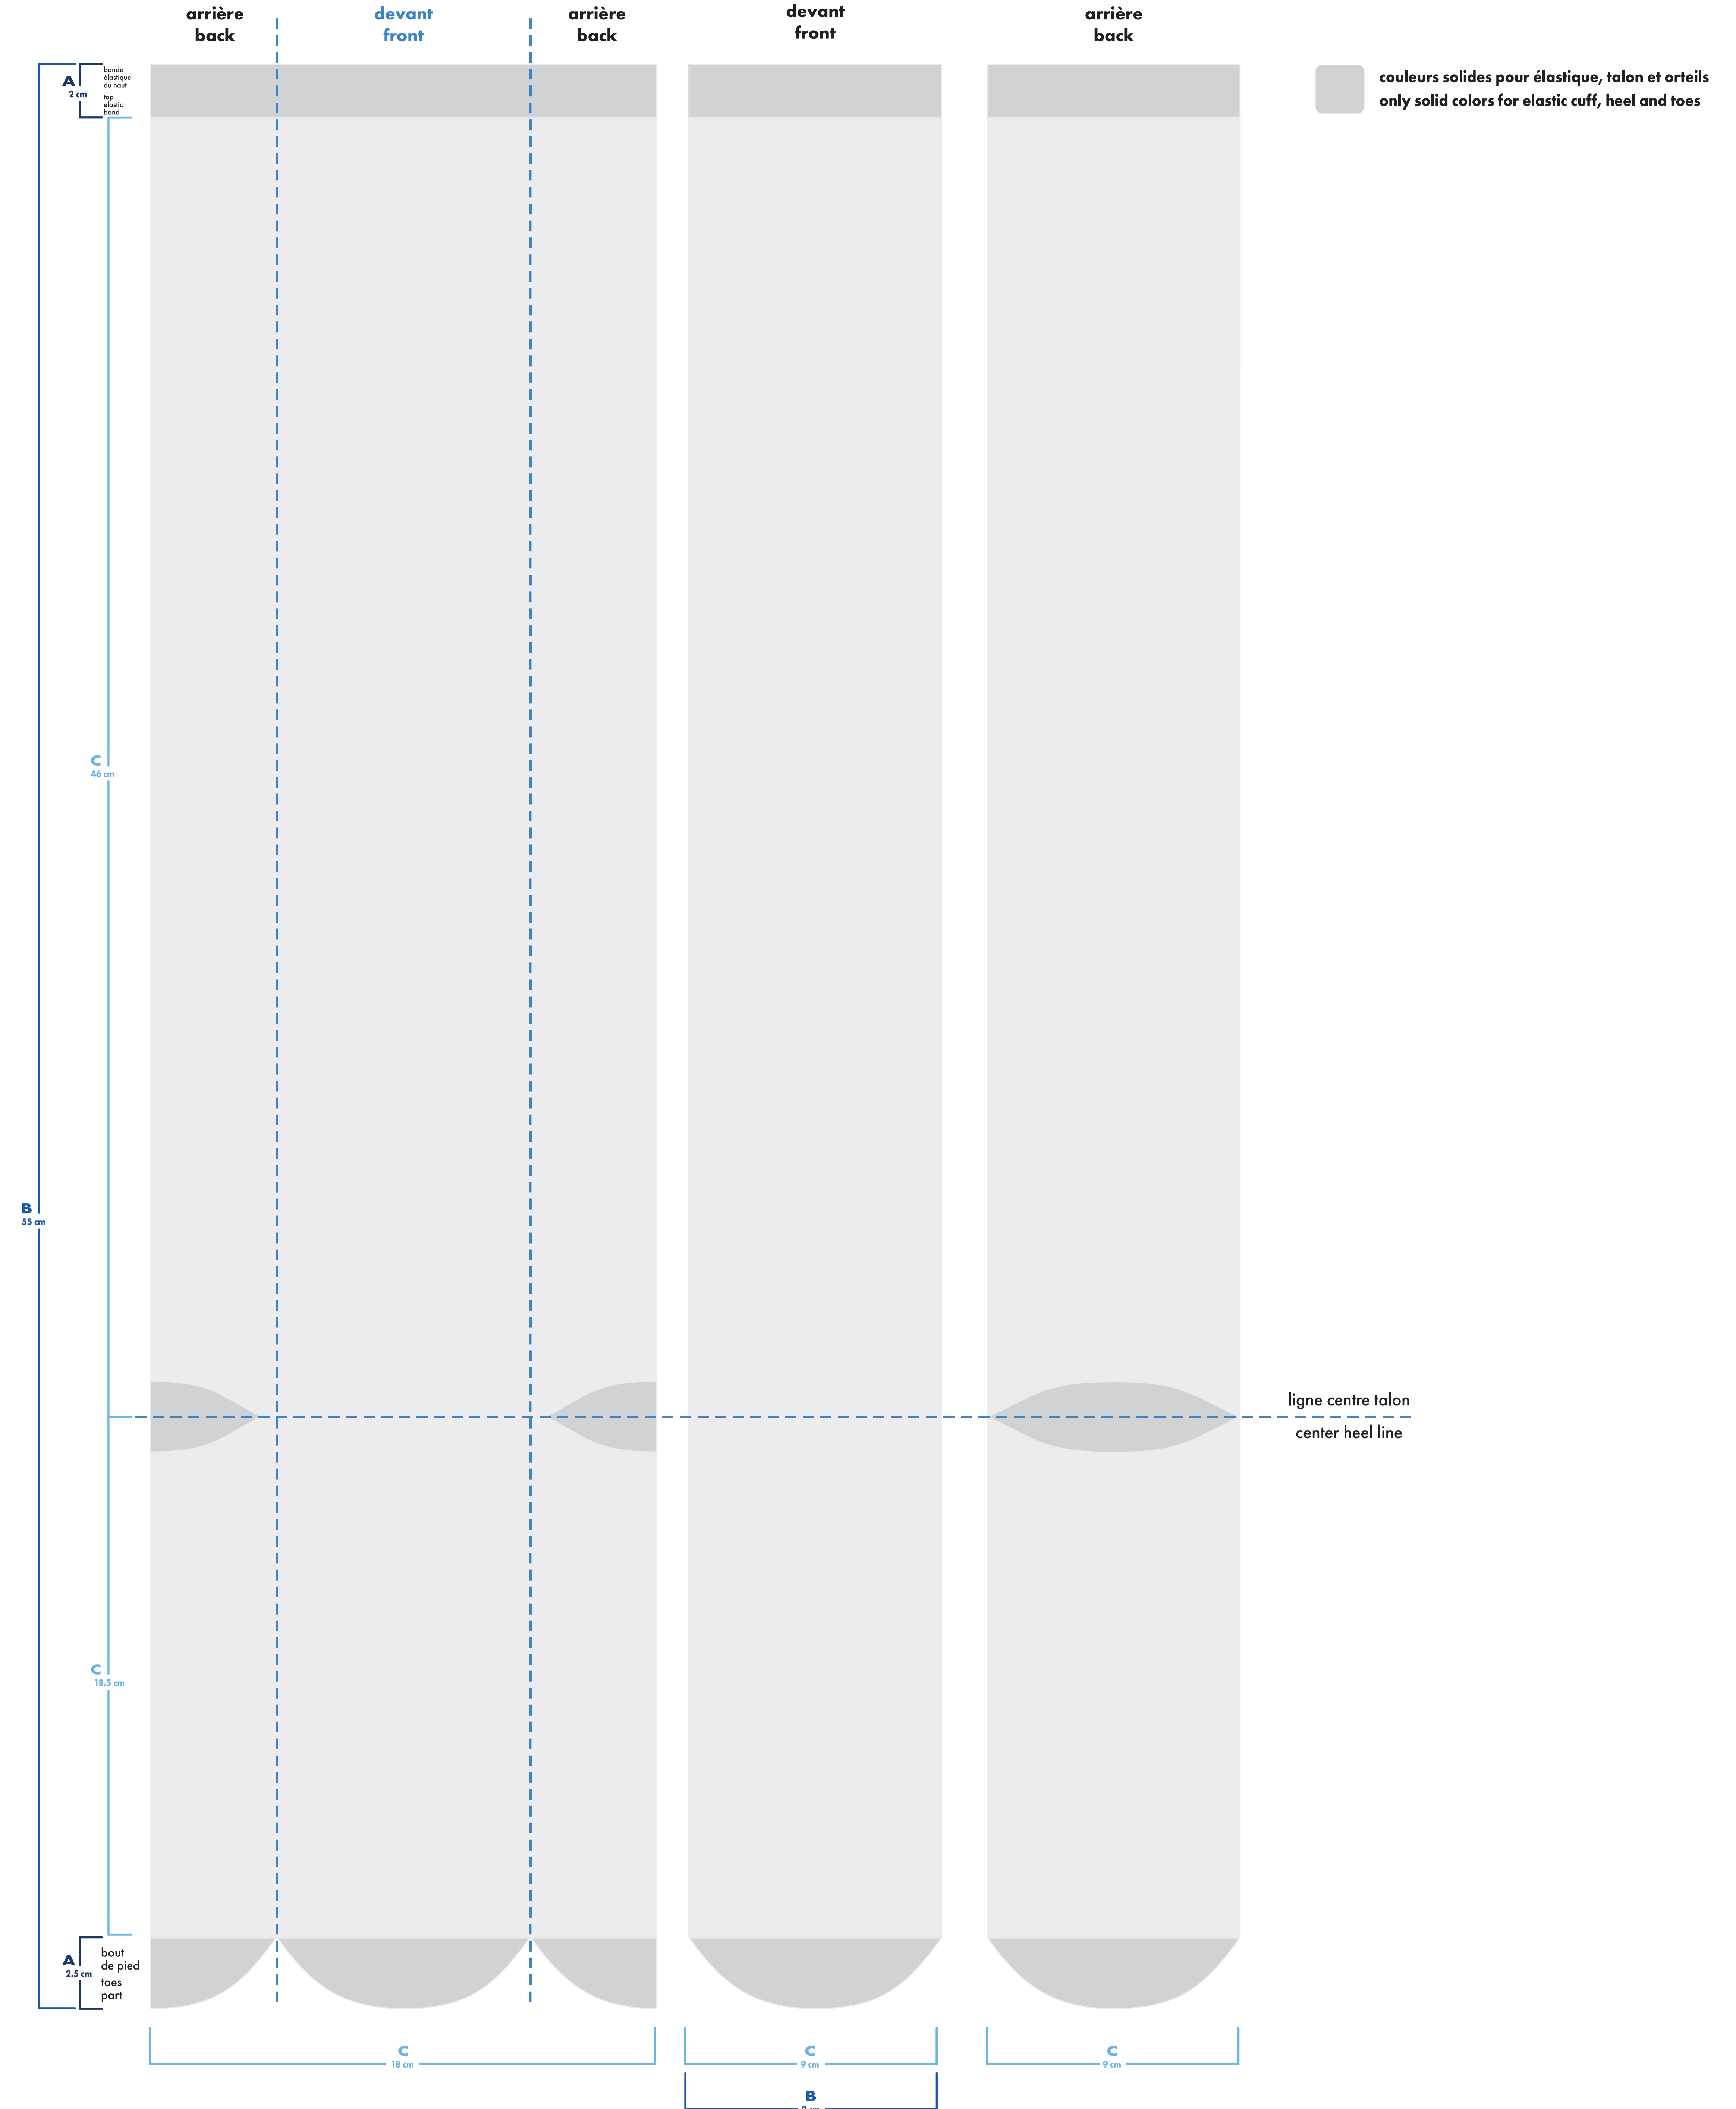

multi-sport

genou . knee

bas gauche left sock

bas droit right sock

- : blanc
- : noir
- : pms #
- : pms #
- : pms #
- : pms #

- ☐ bas gauche et droit identiques
  left and right socks identical
- ☐ bas gauche et droit différents
  left and right socks different