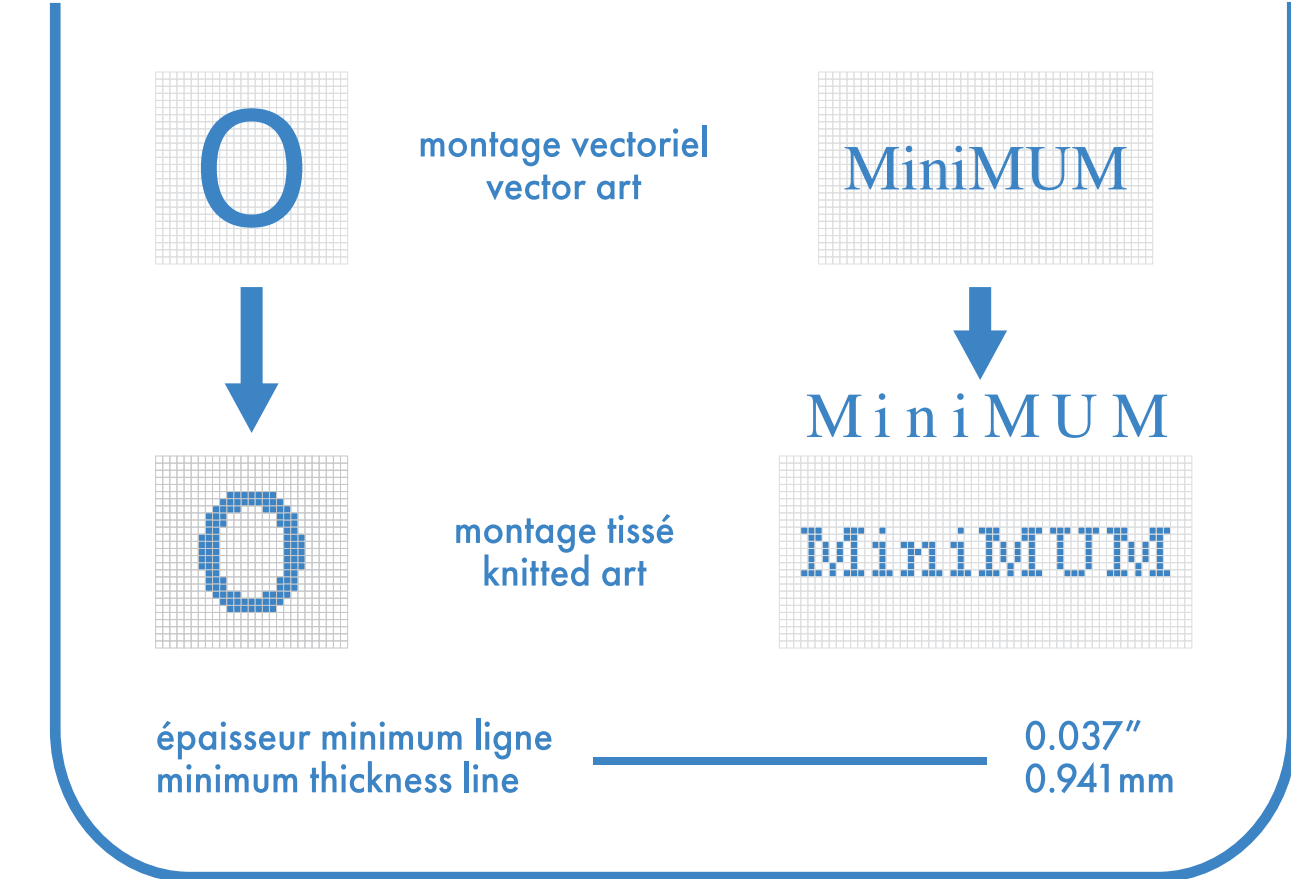

vélo & course deluxe

deluxe cycling & running

cheville . ankle

- : blanc
- : noir
- : pms #__
- : pms #__
- : pms #__
- : pms #__

- bas gauche et droit identiques
  left and right socks identical
- bas gauche et droit différents
  left and right socks different