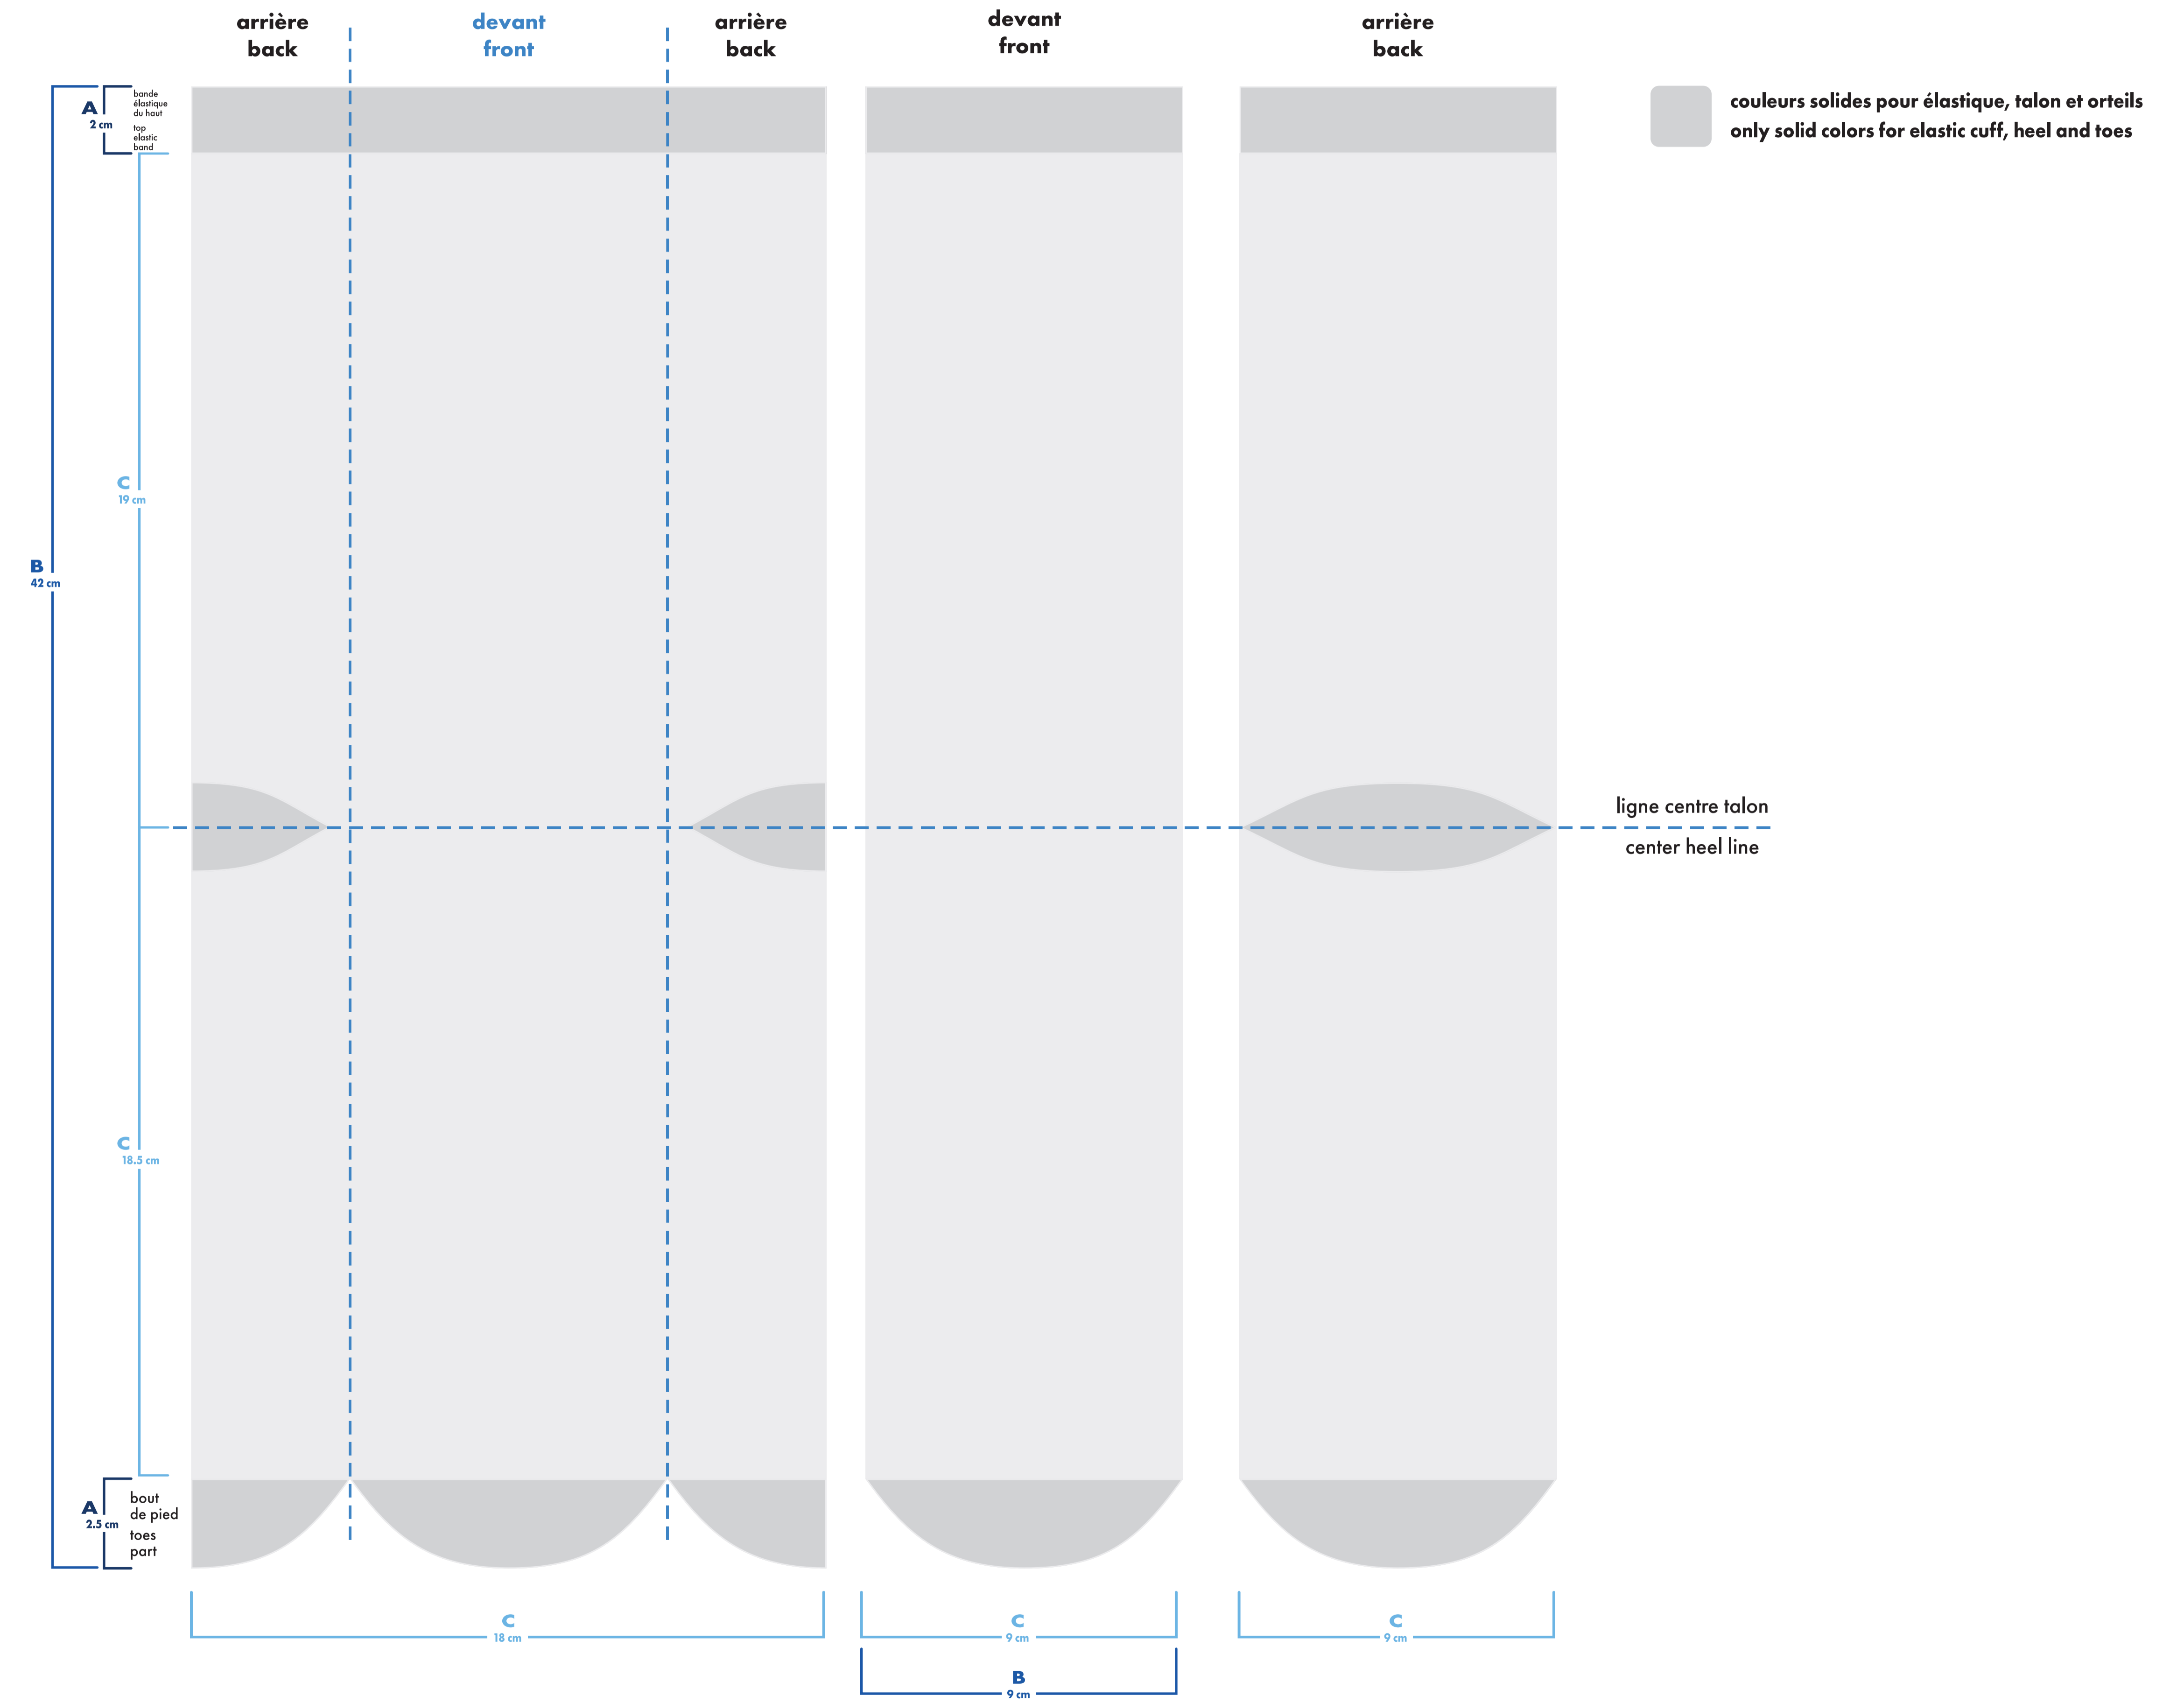

multi-sport

mollet . calf

bas gauche left sock

bas droit right sock

- : blanc
- : noir
- : pms #
- : pms #
- : pms #
- : pms #

- bas gauche et droit identiques
  left and right socks identical
- bas gauche et droit différents
  left and right socks different