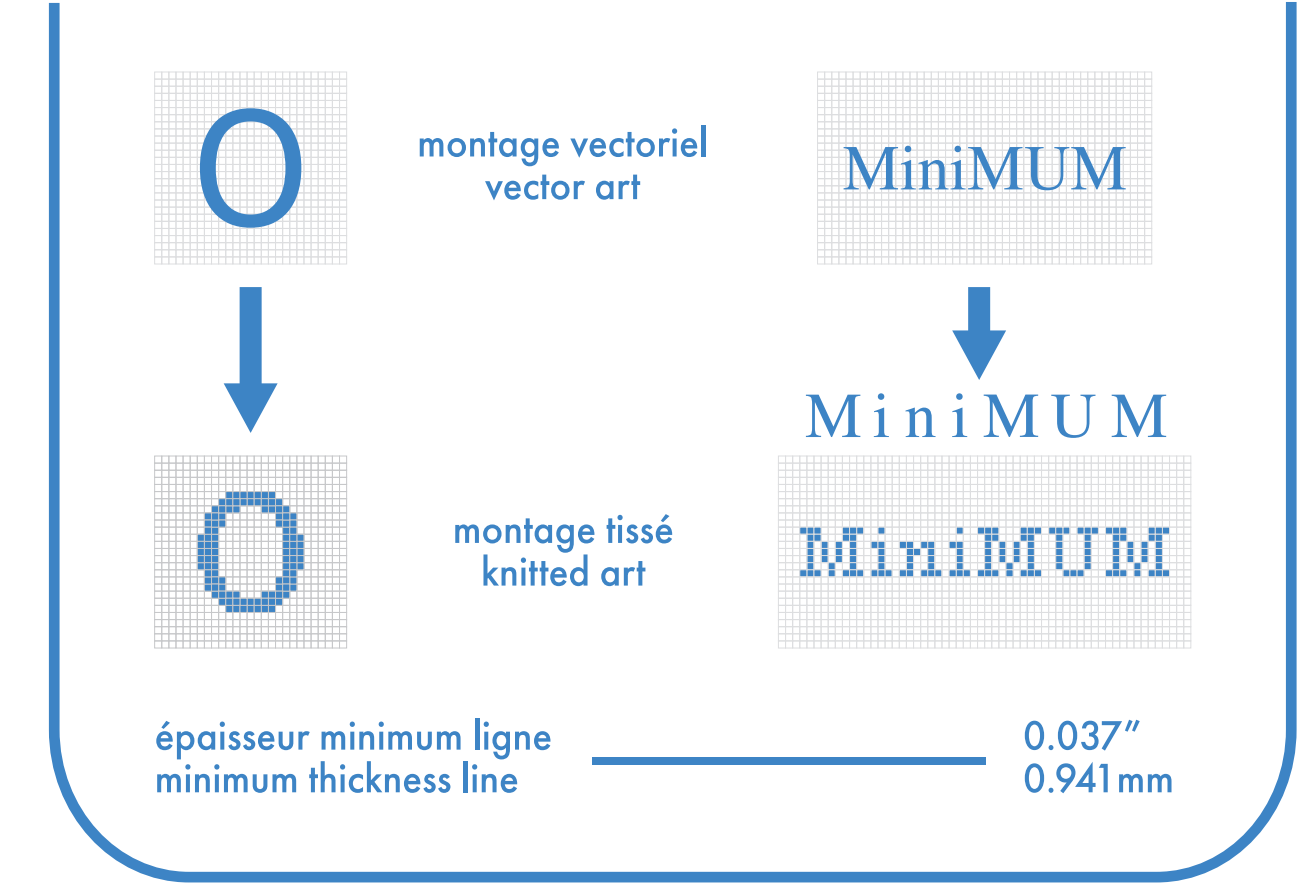

multi-sport

genou . knee

- ☐ : blanc
- ☐ : noir
- ☐ : pms #__
- ☐ : pms #__
- ☐ : pms #__
- ☐ : pms #__

☒ bas gauche et droit identiques
left and right socks identical

☐ bas gauche et droit différents
left and right socks different