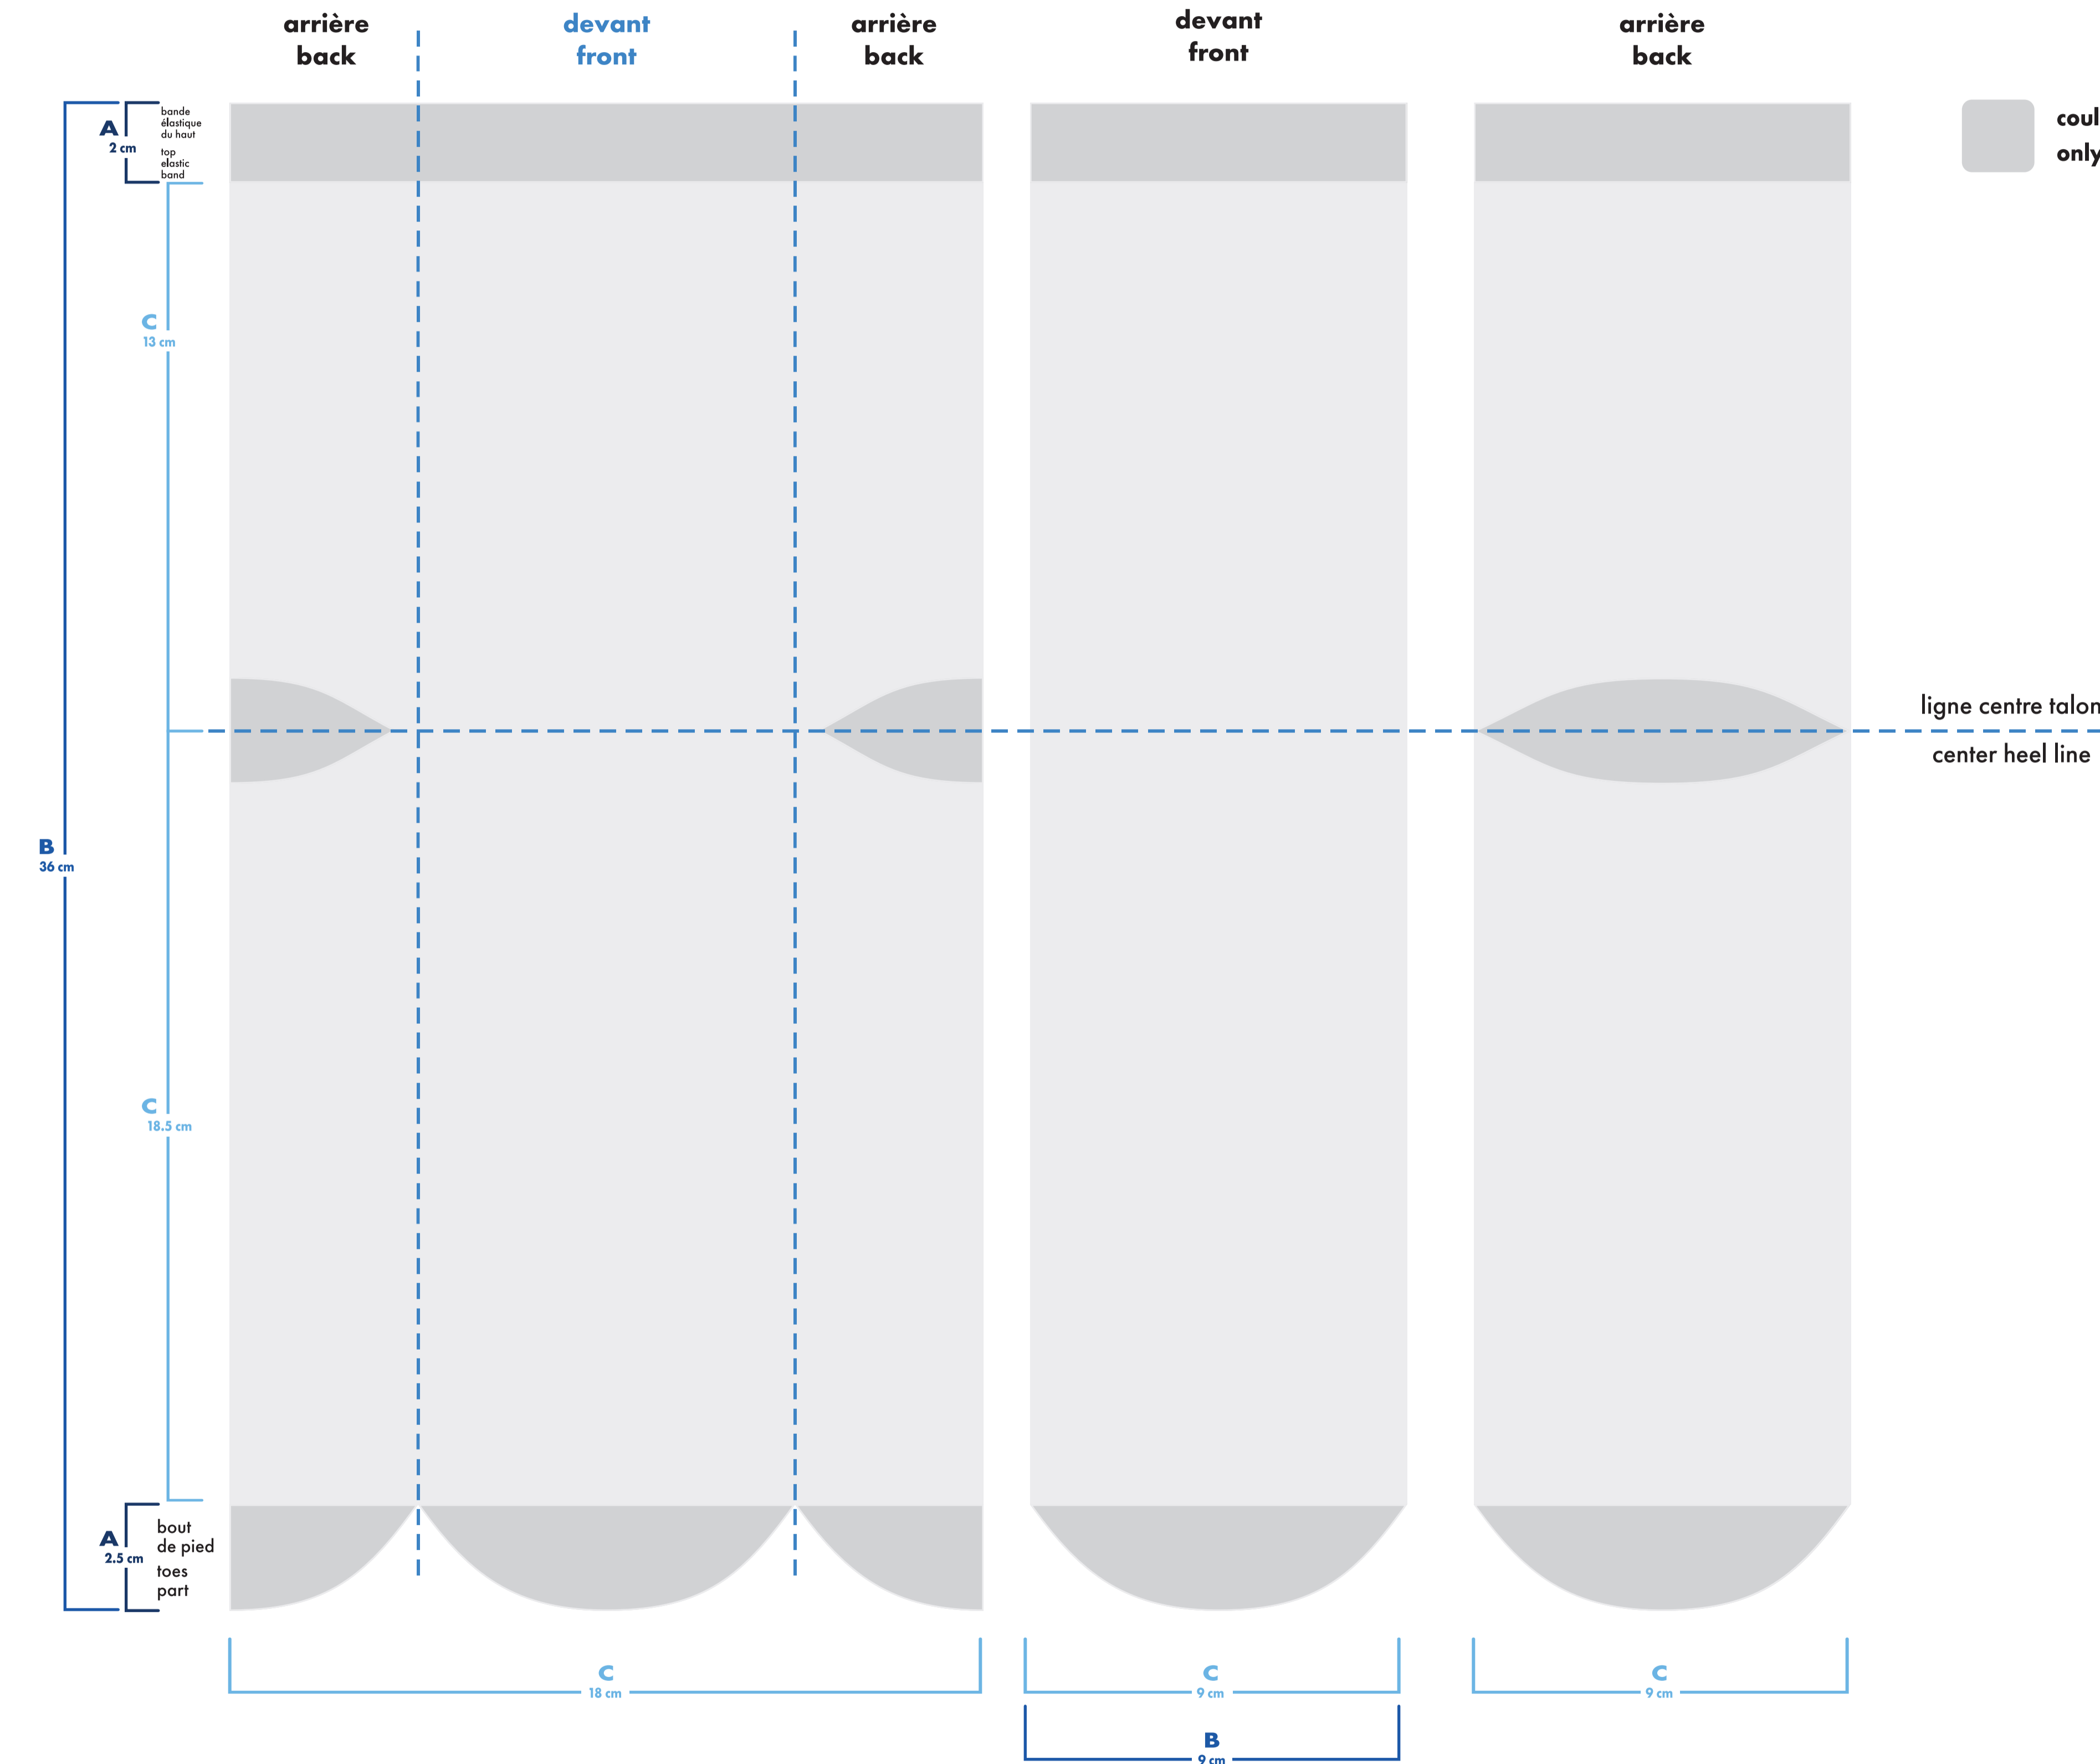

multi-sport

quart . quarter

bas gauche left sock

bas droit right sock

couleurs solides pour élastique, talon et orteils
only solid colors for elastic cuff, heel and toes

couleurs solides pour élastique, talon et orteils
only solid colors for elastic cuff, heel and toes