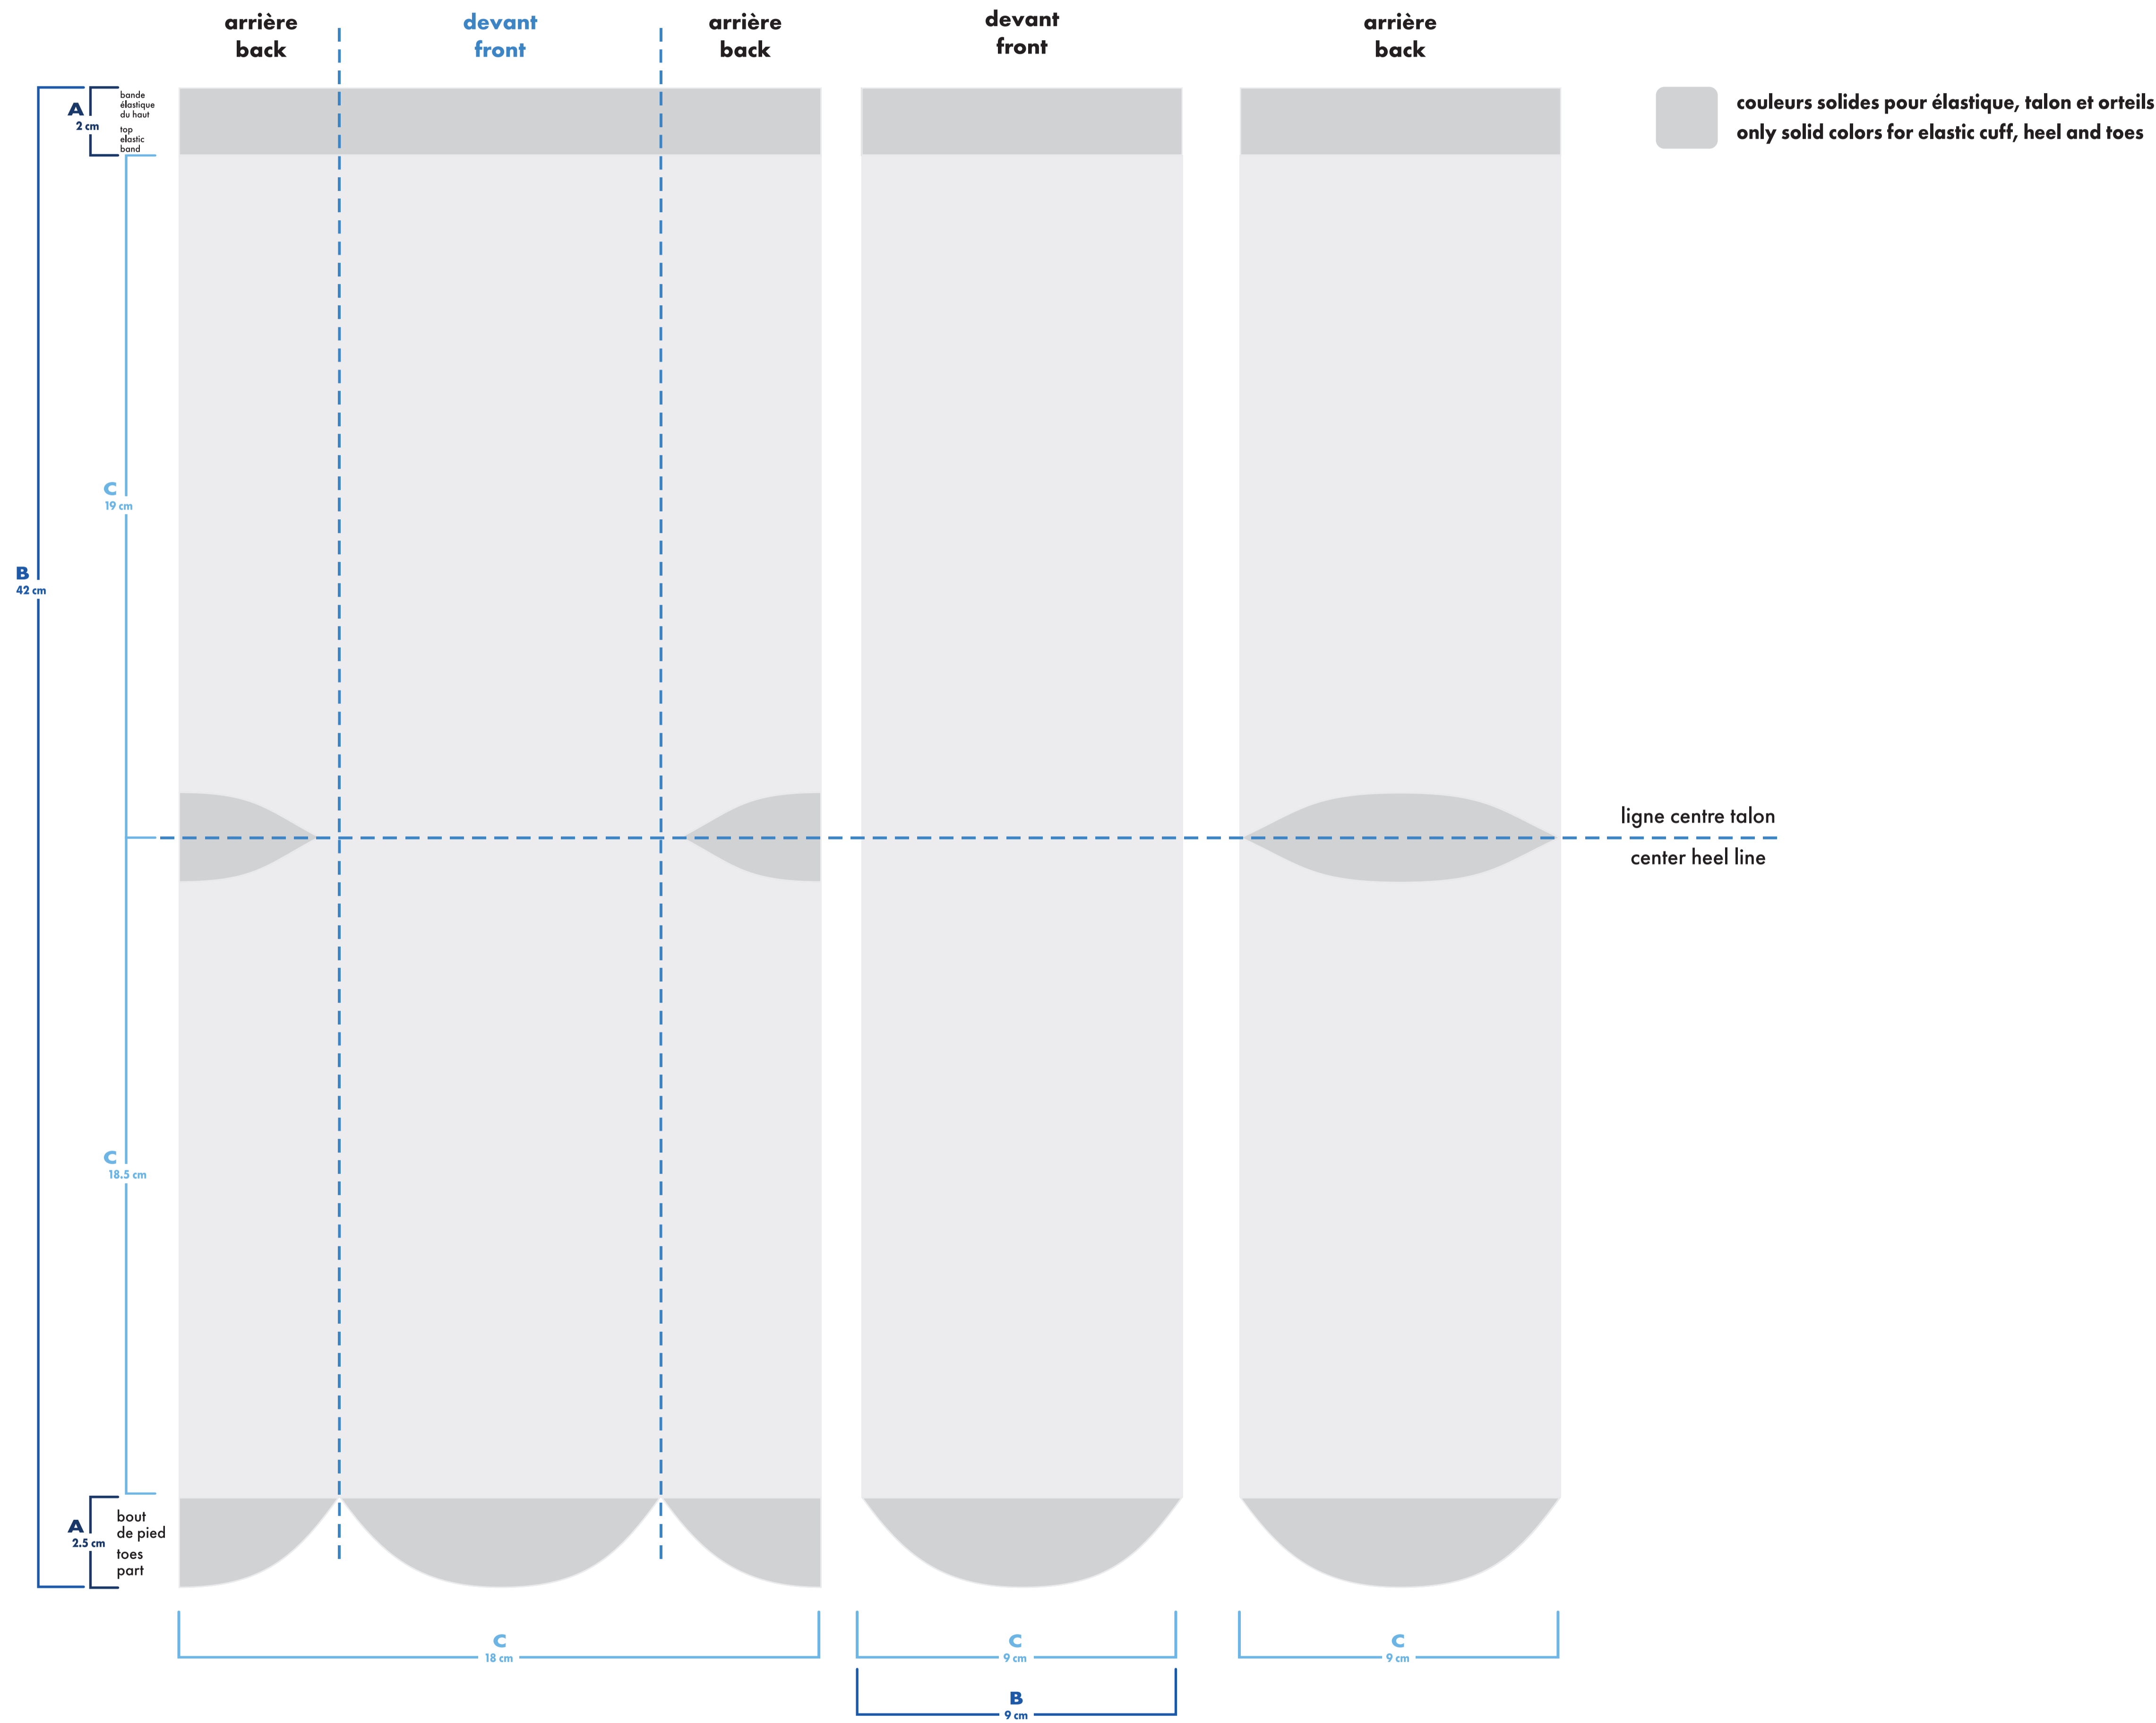

multi-sport

mollet . calf

bas gauche left sock

bas droit right sock

- : blanc
- : noir
- : pms #
- : pms #
- : pms #
- : pms #

- bas gauche et droit identiques
  left and right socks identical
- bas gauche et droit différents
  left and right socks different