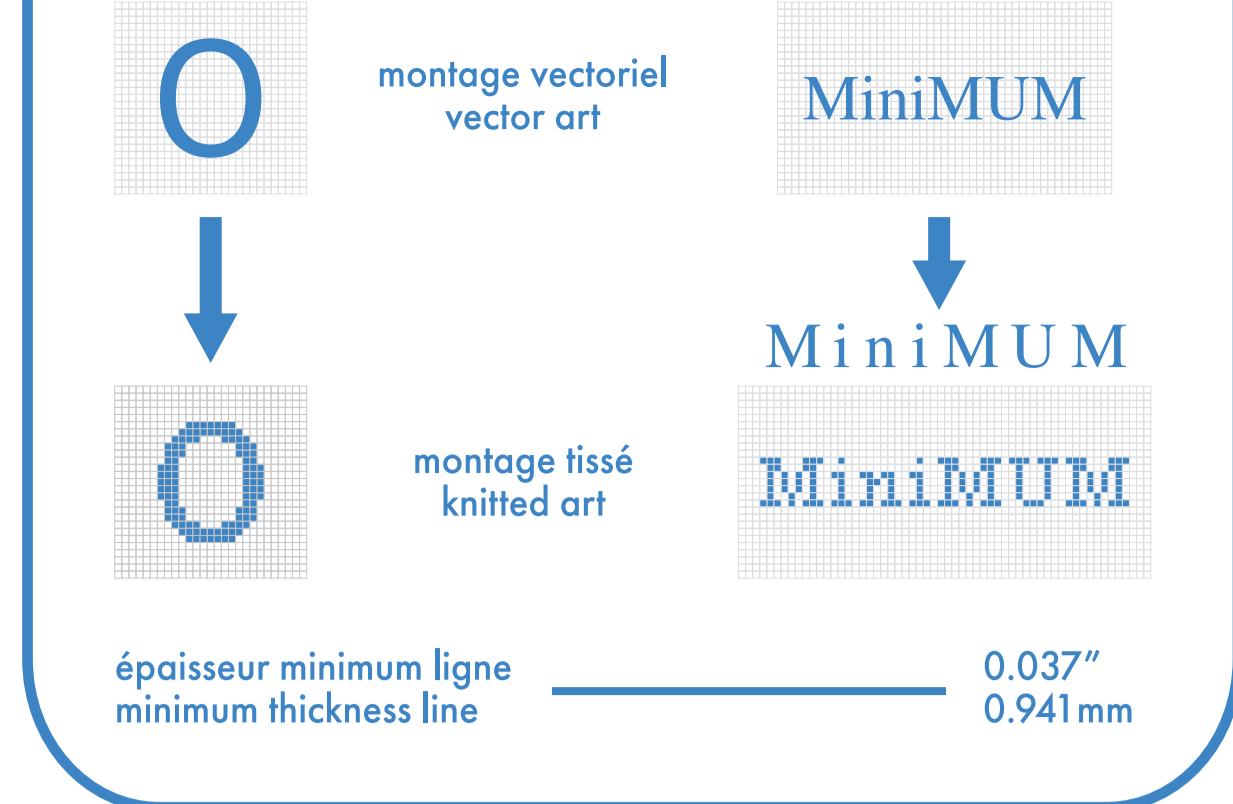

multi-sport

genou . knee

bas gauche left sock

bas droit right sock

- : blanc
- : noir
- : pms #
- : pms #
- : pms #
- : pms #

- ☐ bas gauche et droit identiques
  left and right socks identical
- ☐ bas gauche et droit différents
  left and right socks different