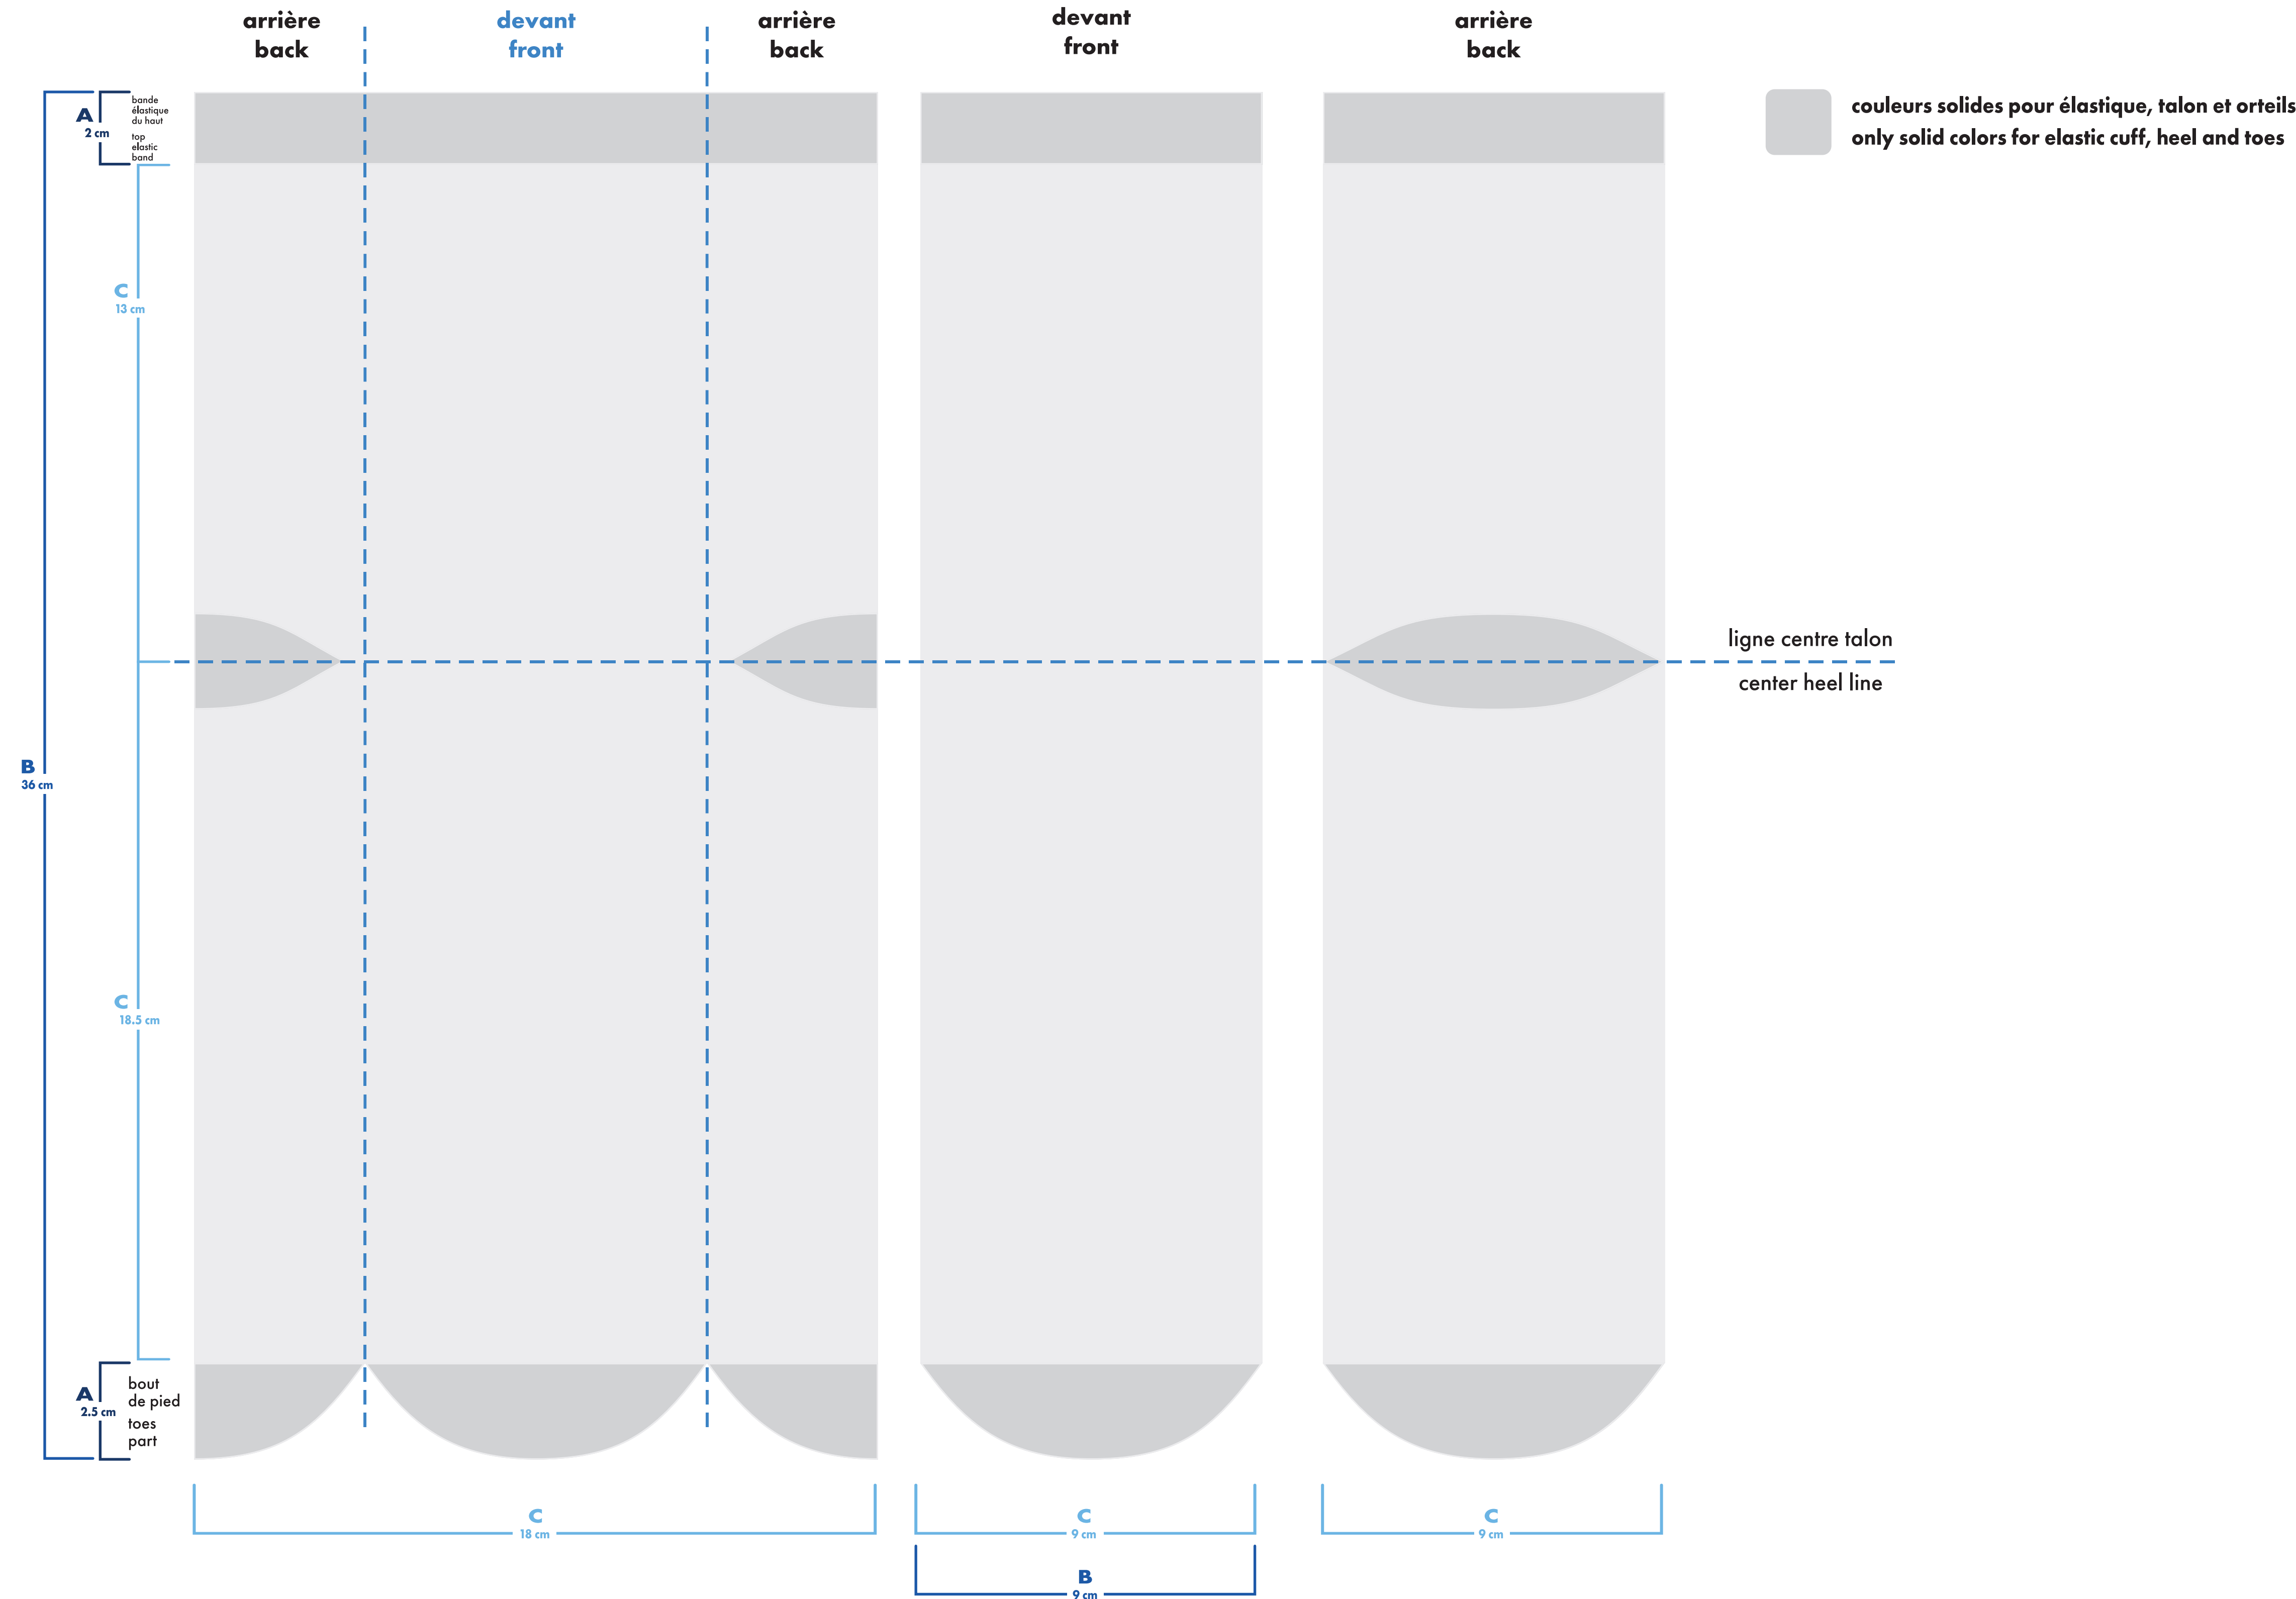

multi-sport

quart . quarter

- : blanc
- : noir
- : pms #__
- : pms #__
- : pms #__
- : pms #__
- bas gauche et droit identiques
  left and right socks identical
- bas gauche et droit différents
  left and right socks different