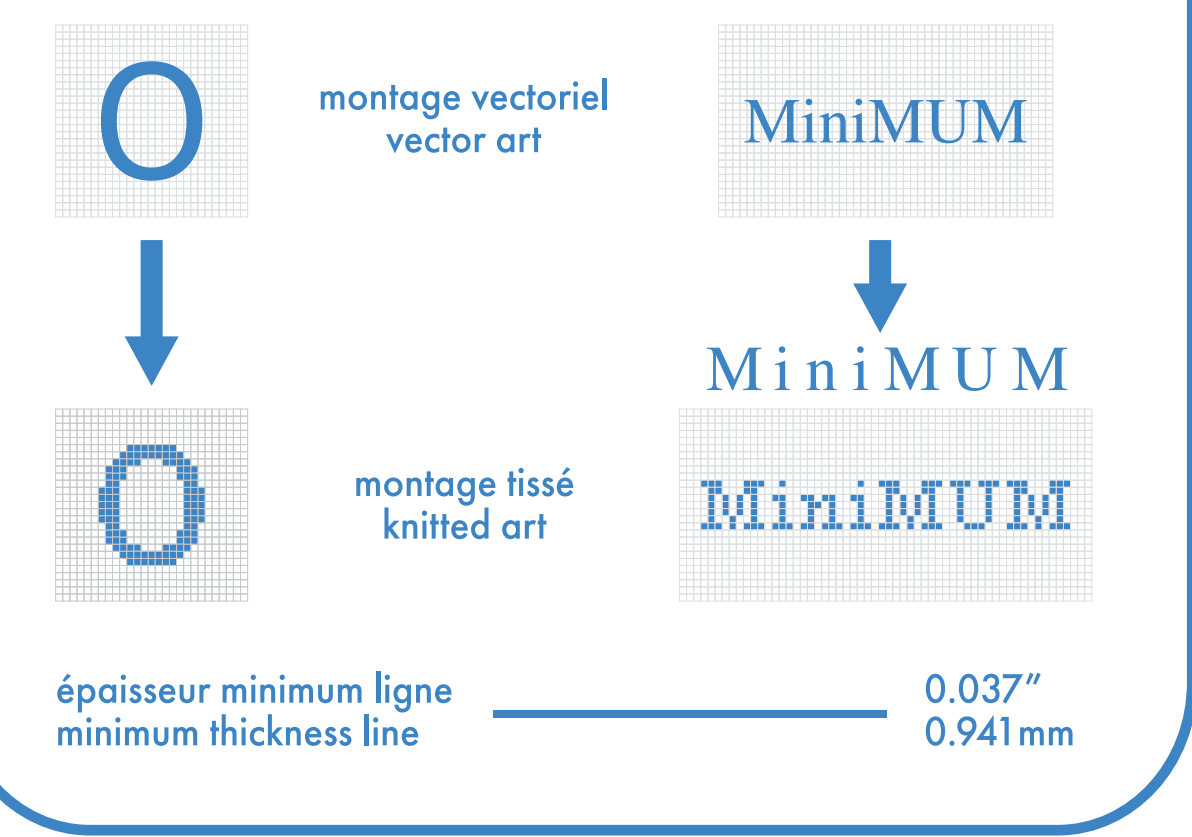

multi-sport

quart . quarter

- : blanc
- : noir
- : pms #__
- : pms #__
- : pms #__
- : pms #__
- bas gauche et droit identiques
  left and right socks identical
- bas gauche et droit différents
  left and right socks different