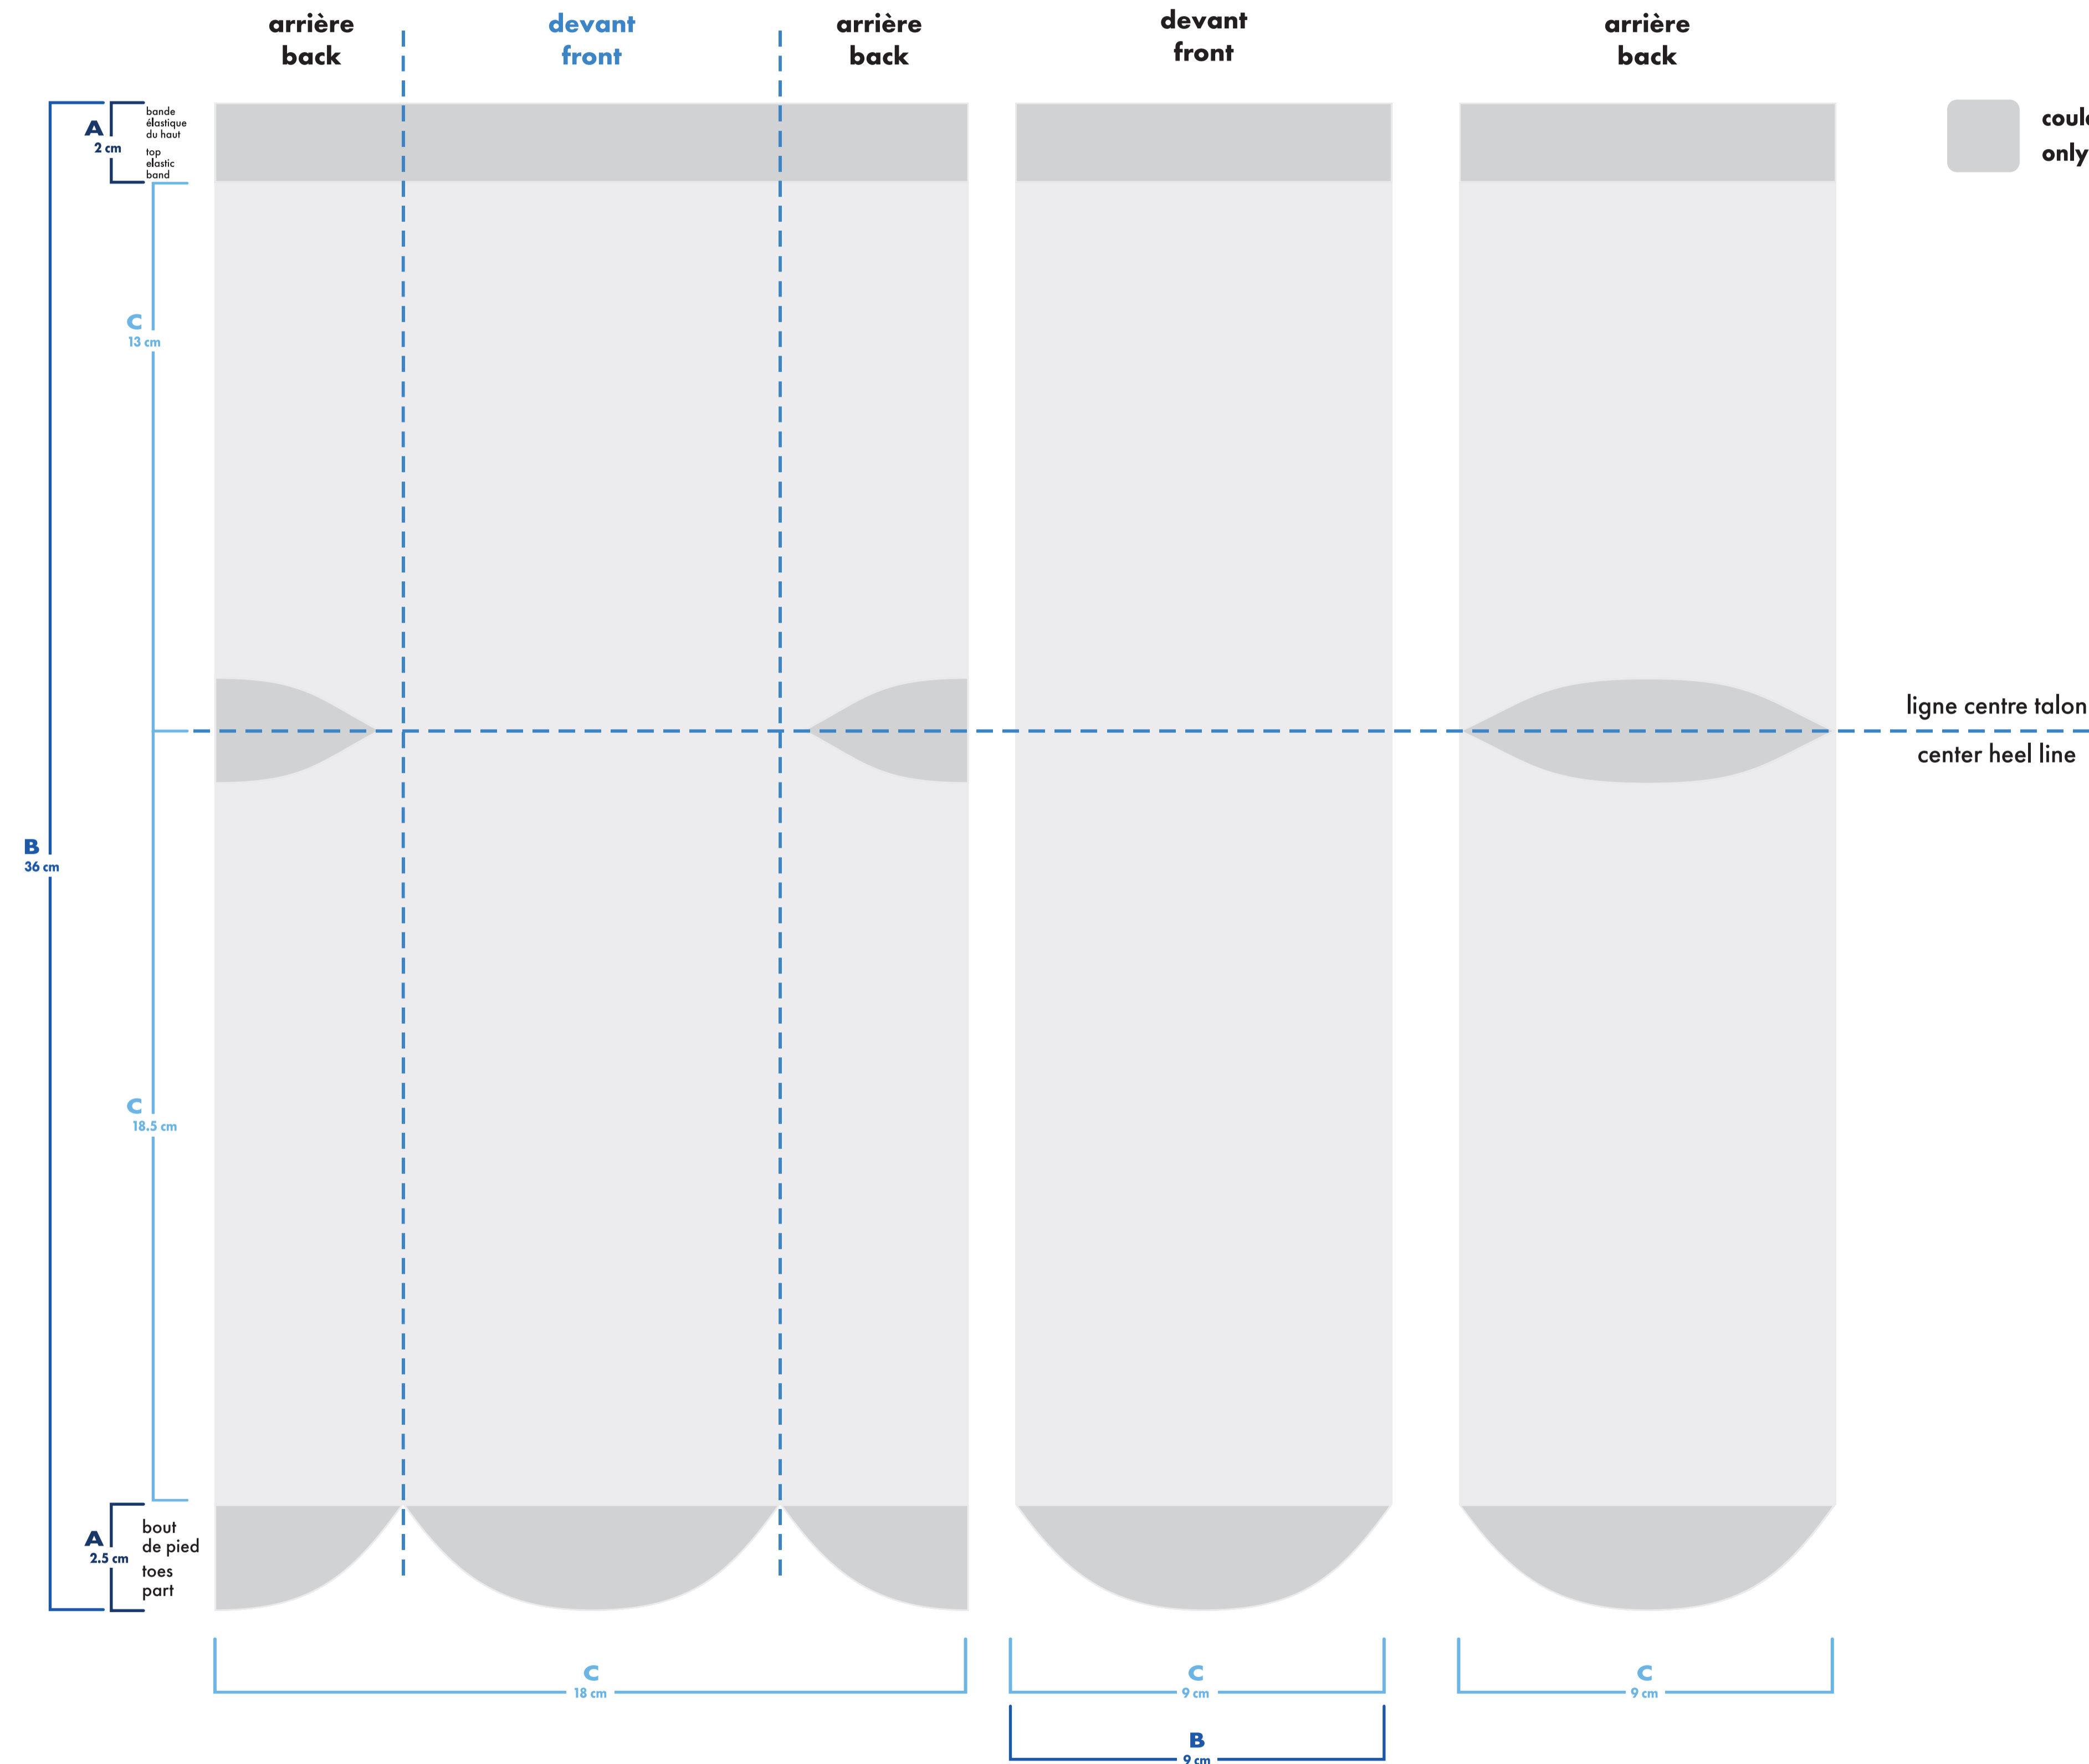

multi-sport

quart . quarter

bas gauche left sock

bas droit right sock

couleurs solides pour élastique, talon et orteils
only solid colors for elastic cuff, heel and toes

couleurs solides pour élastique, talon et orteils
only solid colors for elastic cuff, heel and toes