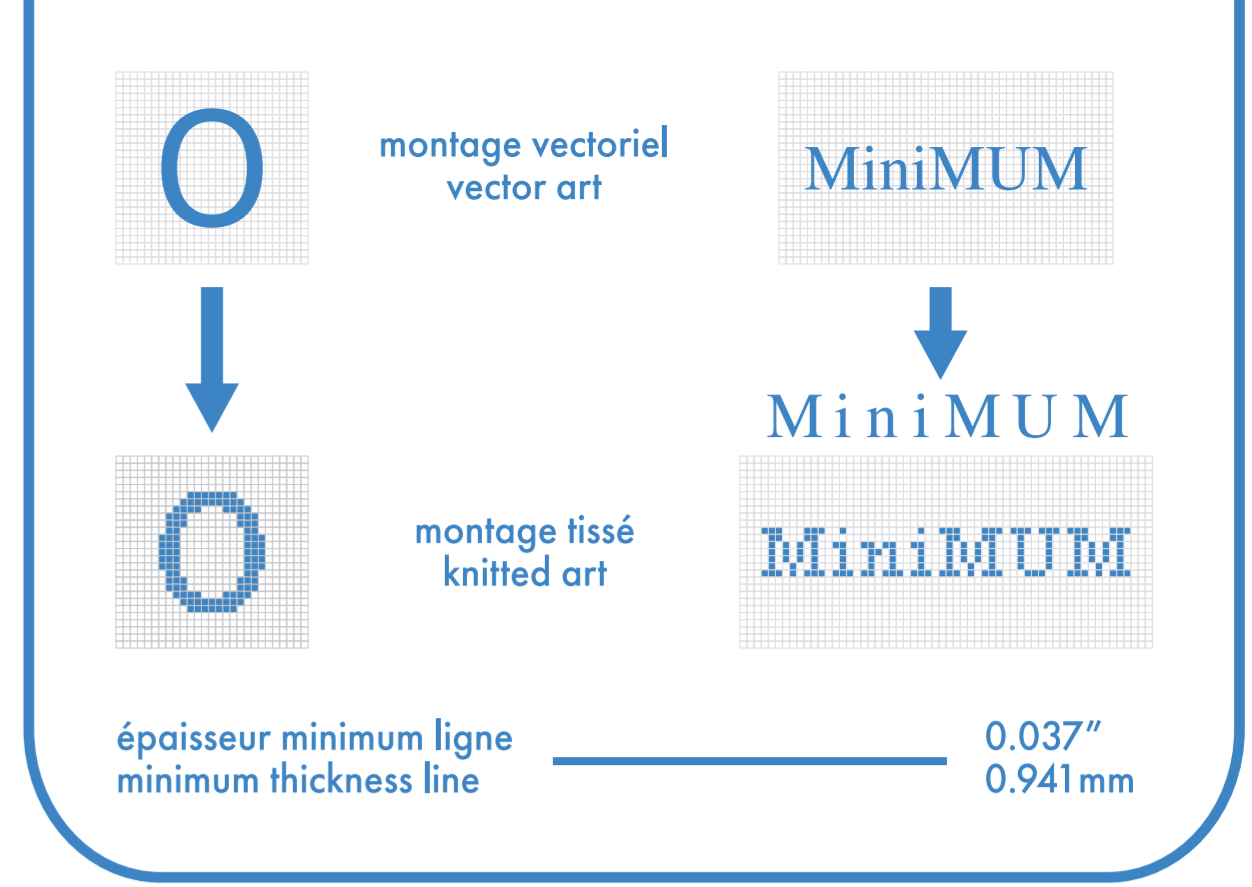

vélo & course deluxe deluxe cycling & running

quart . quarter

bas gauche
left sock

bas droit
right sock

couleurs solides pour élastique, talon et orteils
only solid colors for elastic cuff, heel and toes

couleurs solides pour élastique, talon et orteils
only solid colors for elastic cuff, heel and toes

- : blanc
- : noir
- : pms #__
- : pms #__
- : pms #__
- : pms #__

- bas gauche et droit identiques
  left and right socks identical
- bas gauche et droit différents
  left and right socks different