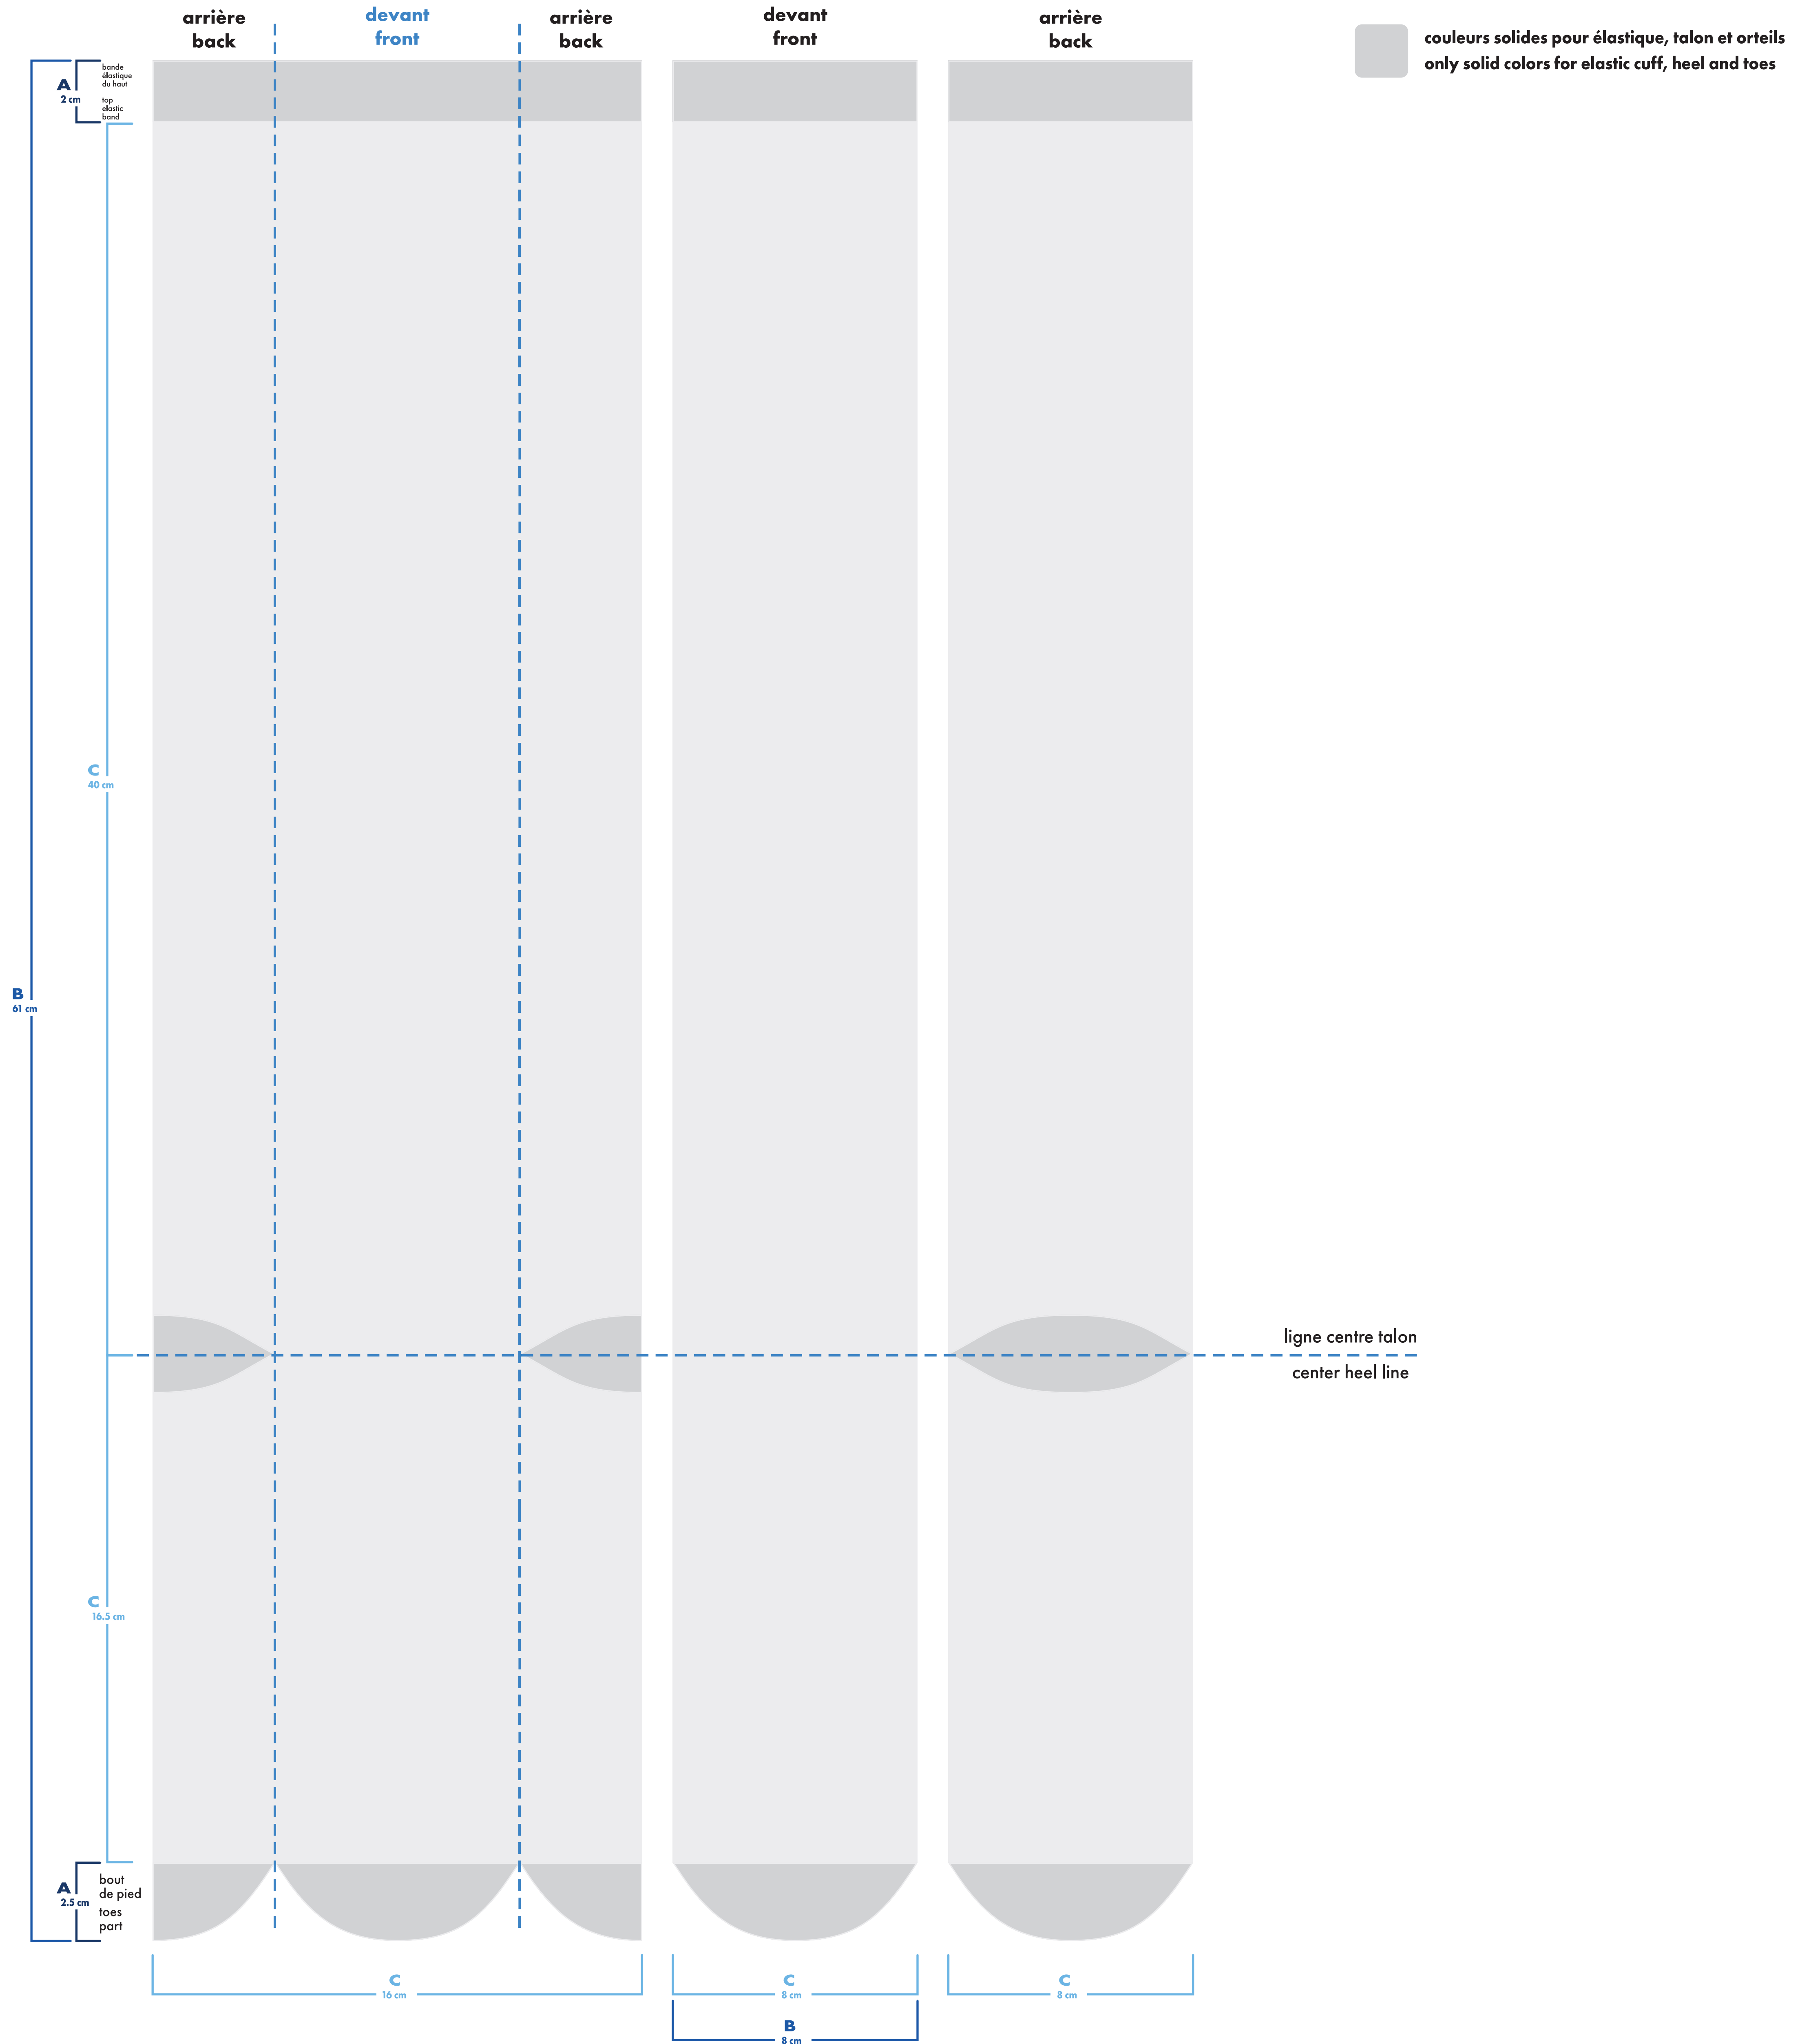

vélo & course deluxe deluxe cycling & running

genou . knee

- : blanc
- : pms # ___
- : pms # ___
- : pms # ___
- : pms # ___
- : pms # ___
- : pms # ___

■ bas gauche et droit identiques
left and right socks identical

□ bas gauche et droit différents
left and right socks different