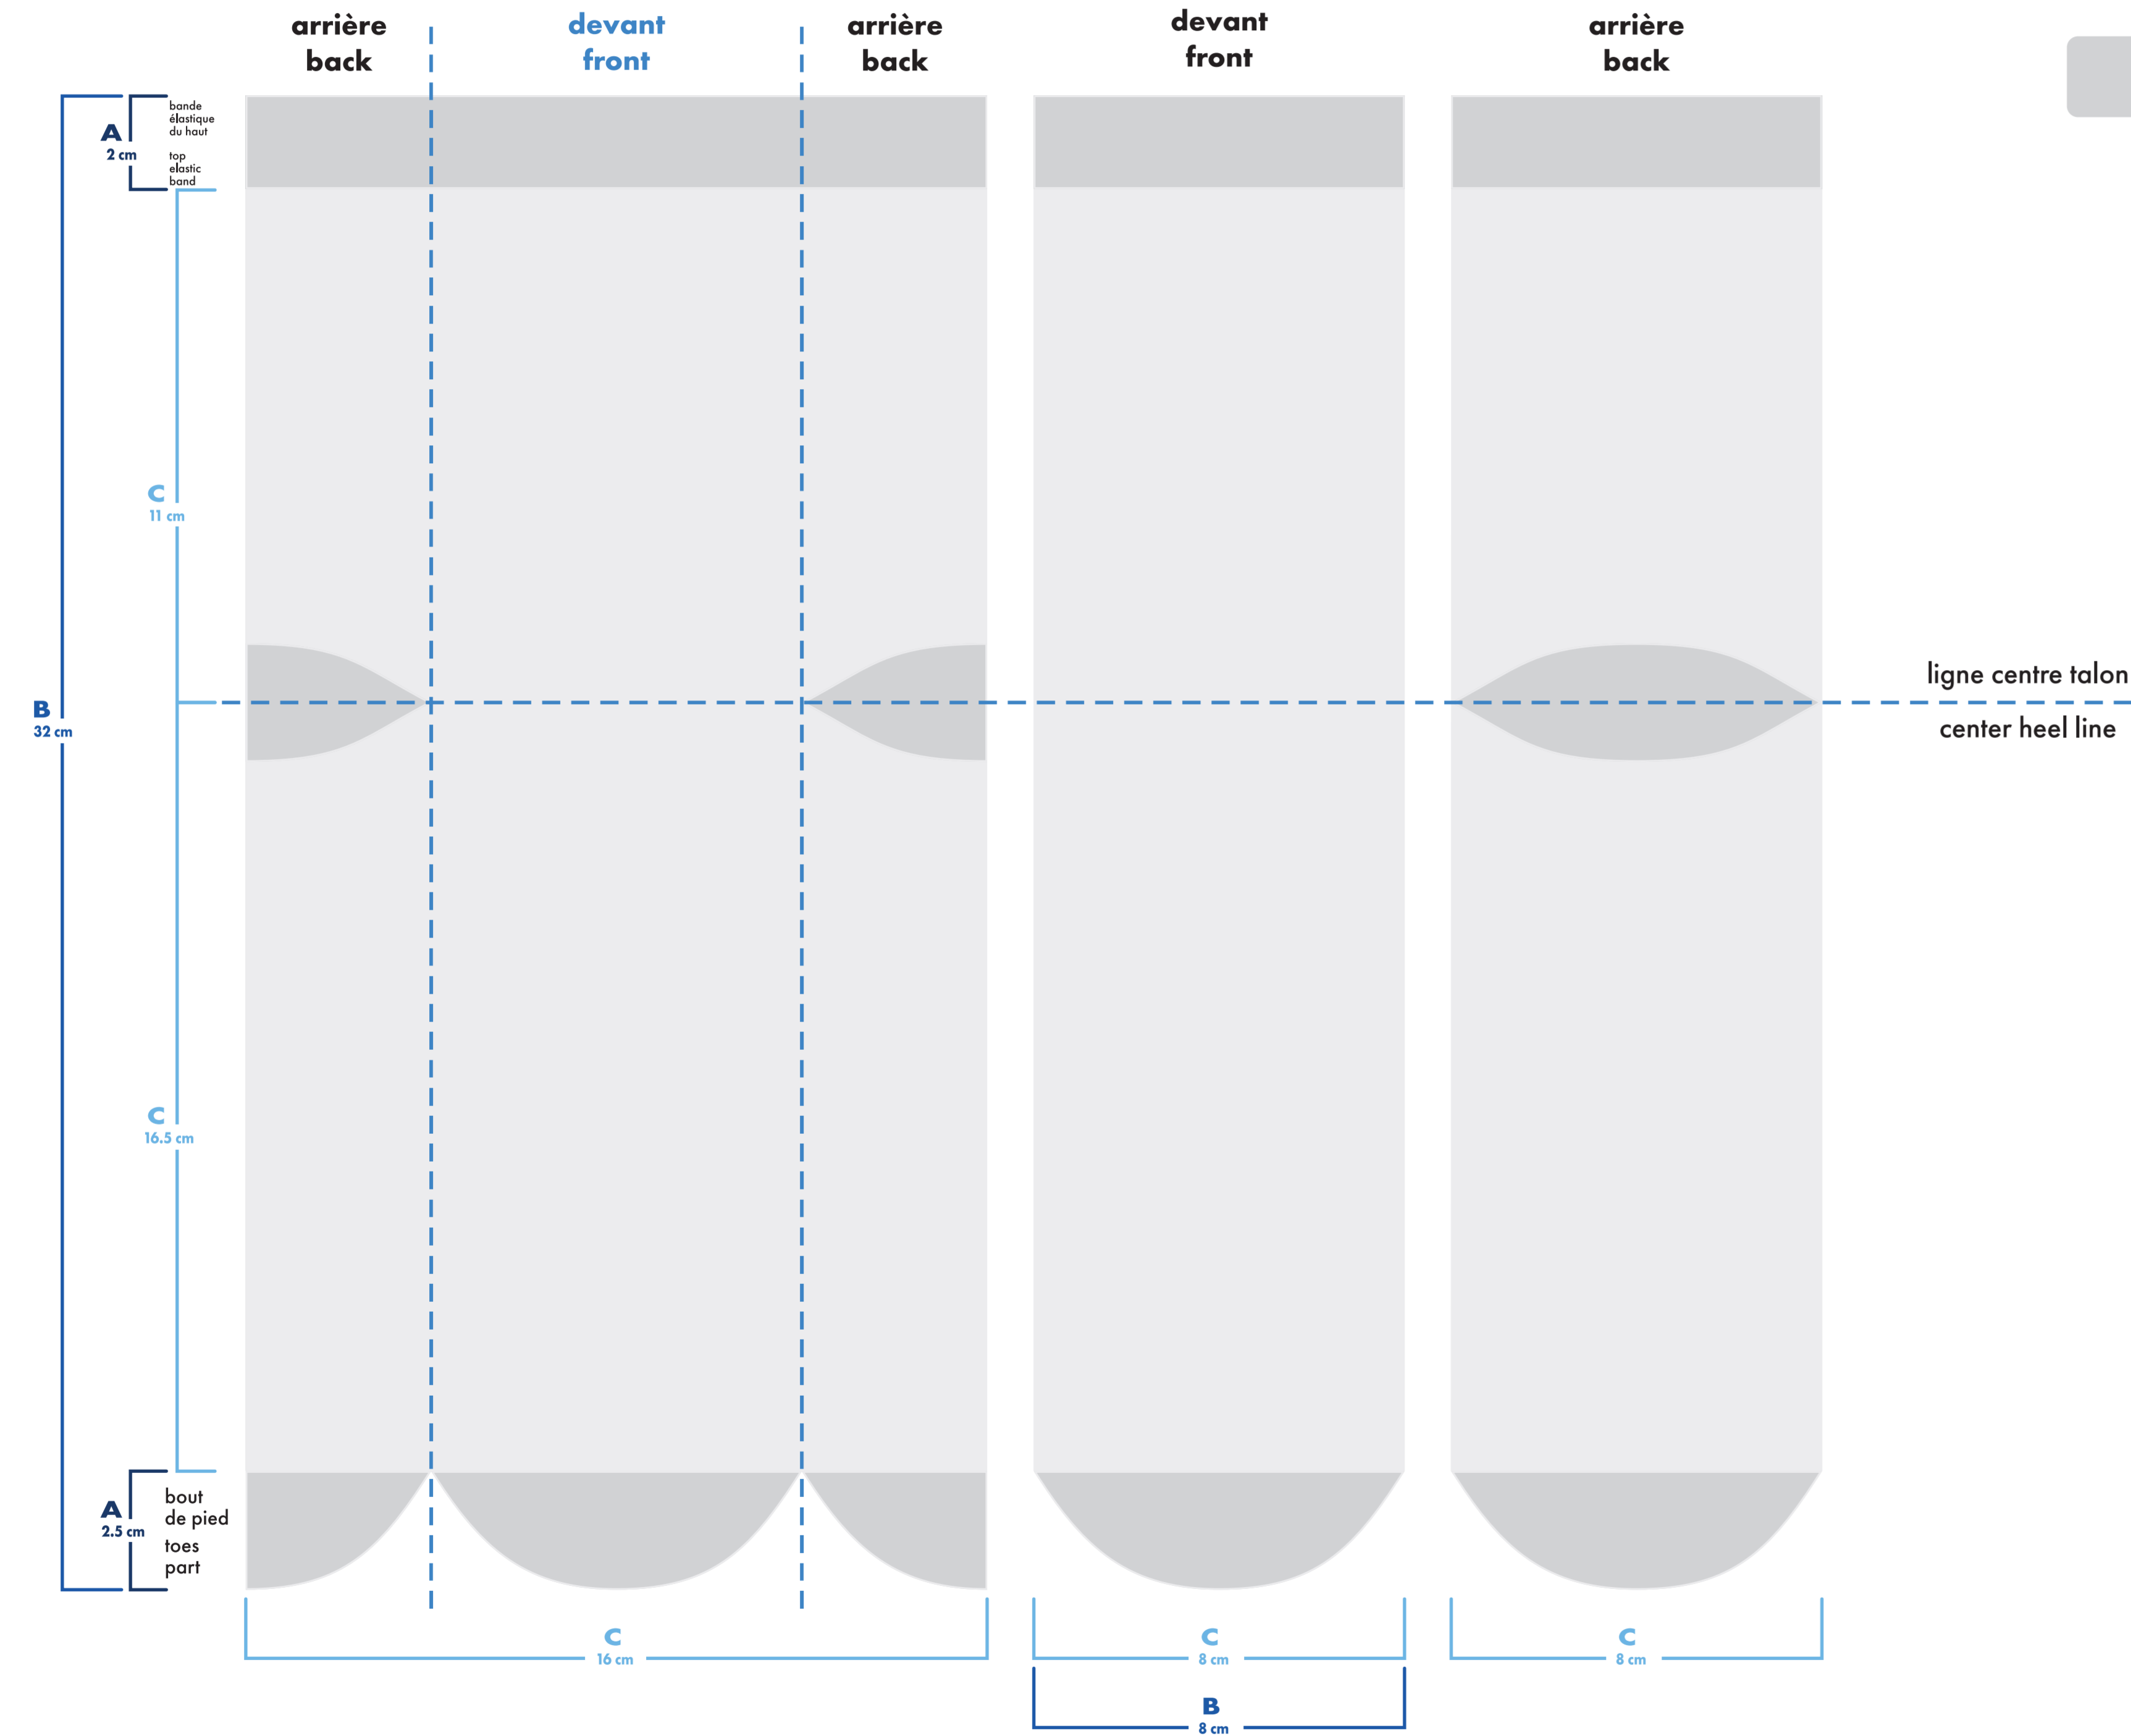

vélo & course deluxe deluxe cycling & running

quart . quarter

bas gauche
left sock

bas droit
right sock

couleurs solides pour élastique, talon et orteils
only solid colors for elastic cuff, heel and toes