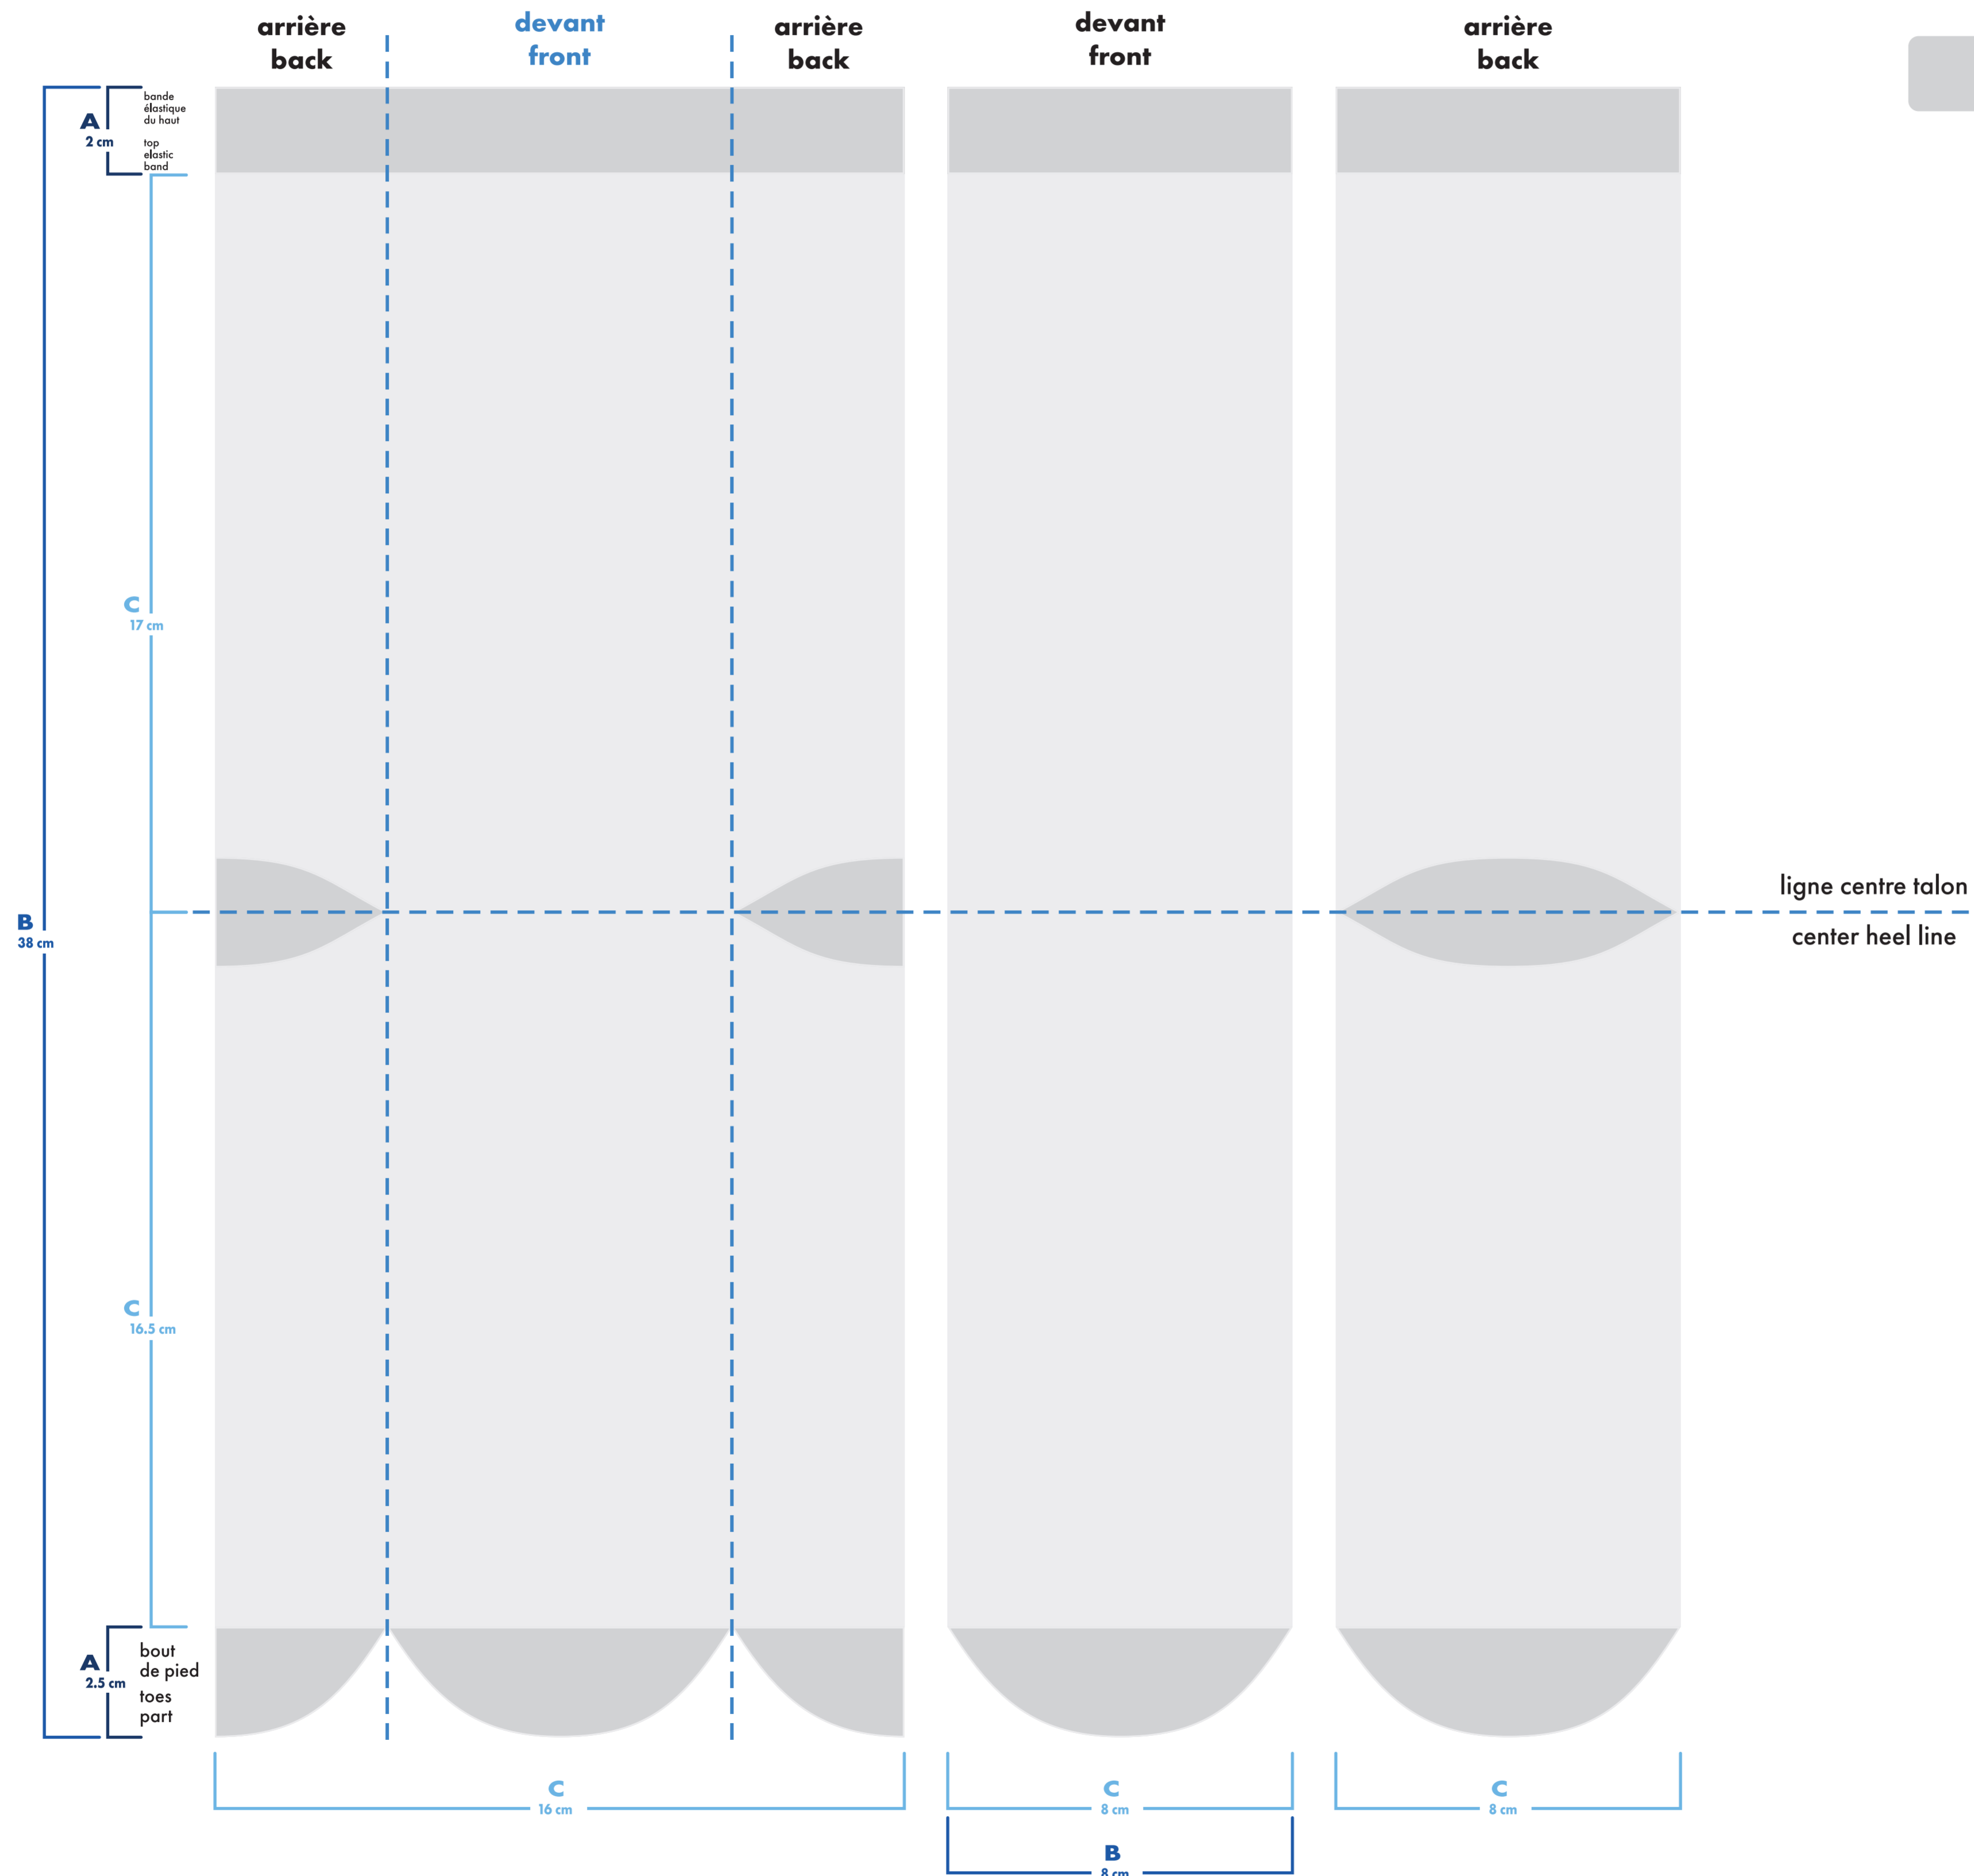

- : blanc
- : noir
- : pms #__
- : pms #__
- : pms #__
- : pms #__

- bas gauche et droit identiques
left and right socks identical
- bas gauche et droit différents
left and right socks different

vélo & course deluxe deluxe cycling & running

mollet . calf

épaisseur minimum ligne
minimum thickness line

0.037"
0.941 mm

couleurs solides pour élastique, talon et orteils
only solid colors for elastic cuff, heel and toes

- : blanc
- : pms #__
- : pms #__
- : pms #__
- : pms #__
- : pms #__
- : pms #__

ligne centre talon
center heel line

ligne centre talon
center heel line

- : blanc
- : noir
- : pms #__
- : pms #__
- : pms #__
- : pms #__

- ☐ bas gauche et droit identiques
left and right socks identical
- ☐ bas gauche et droit différents
left and right socks different