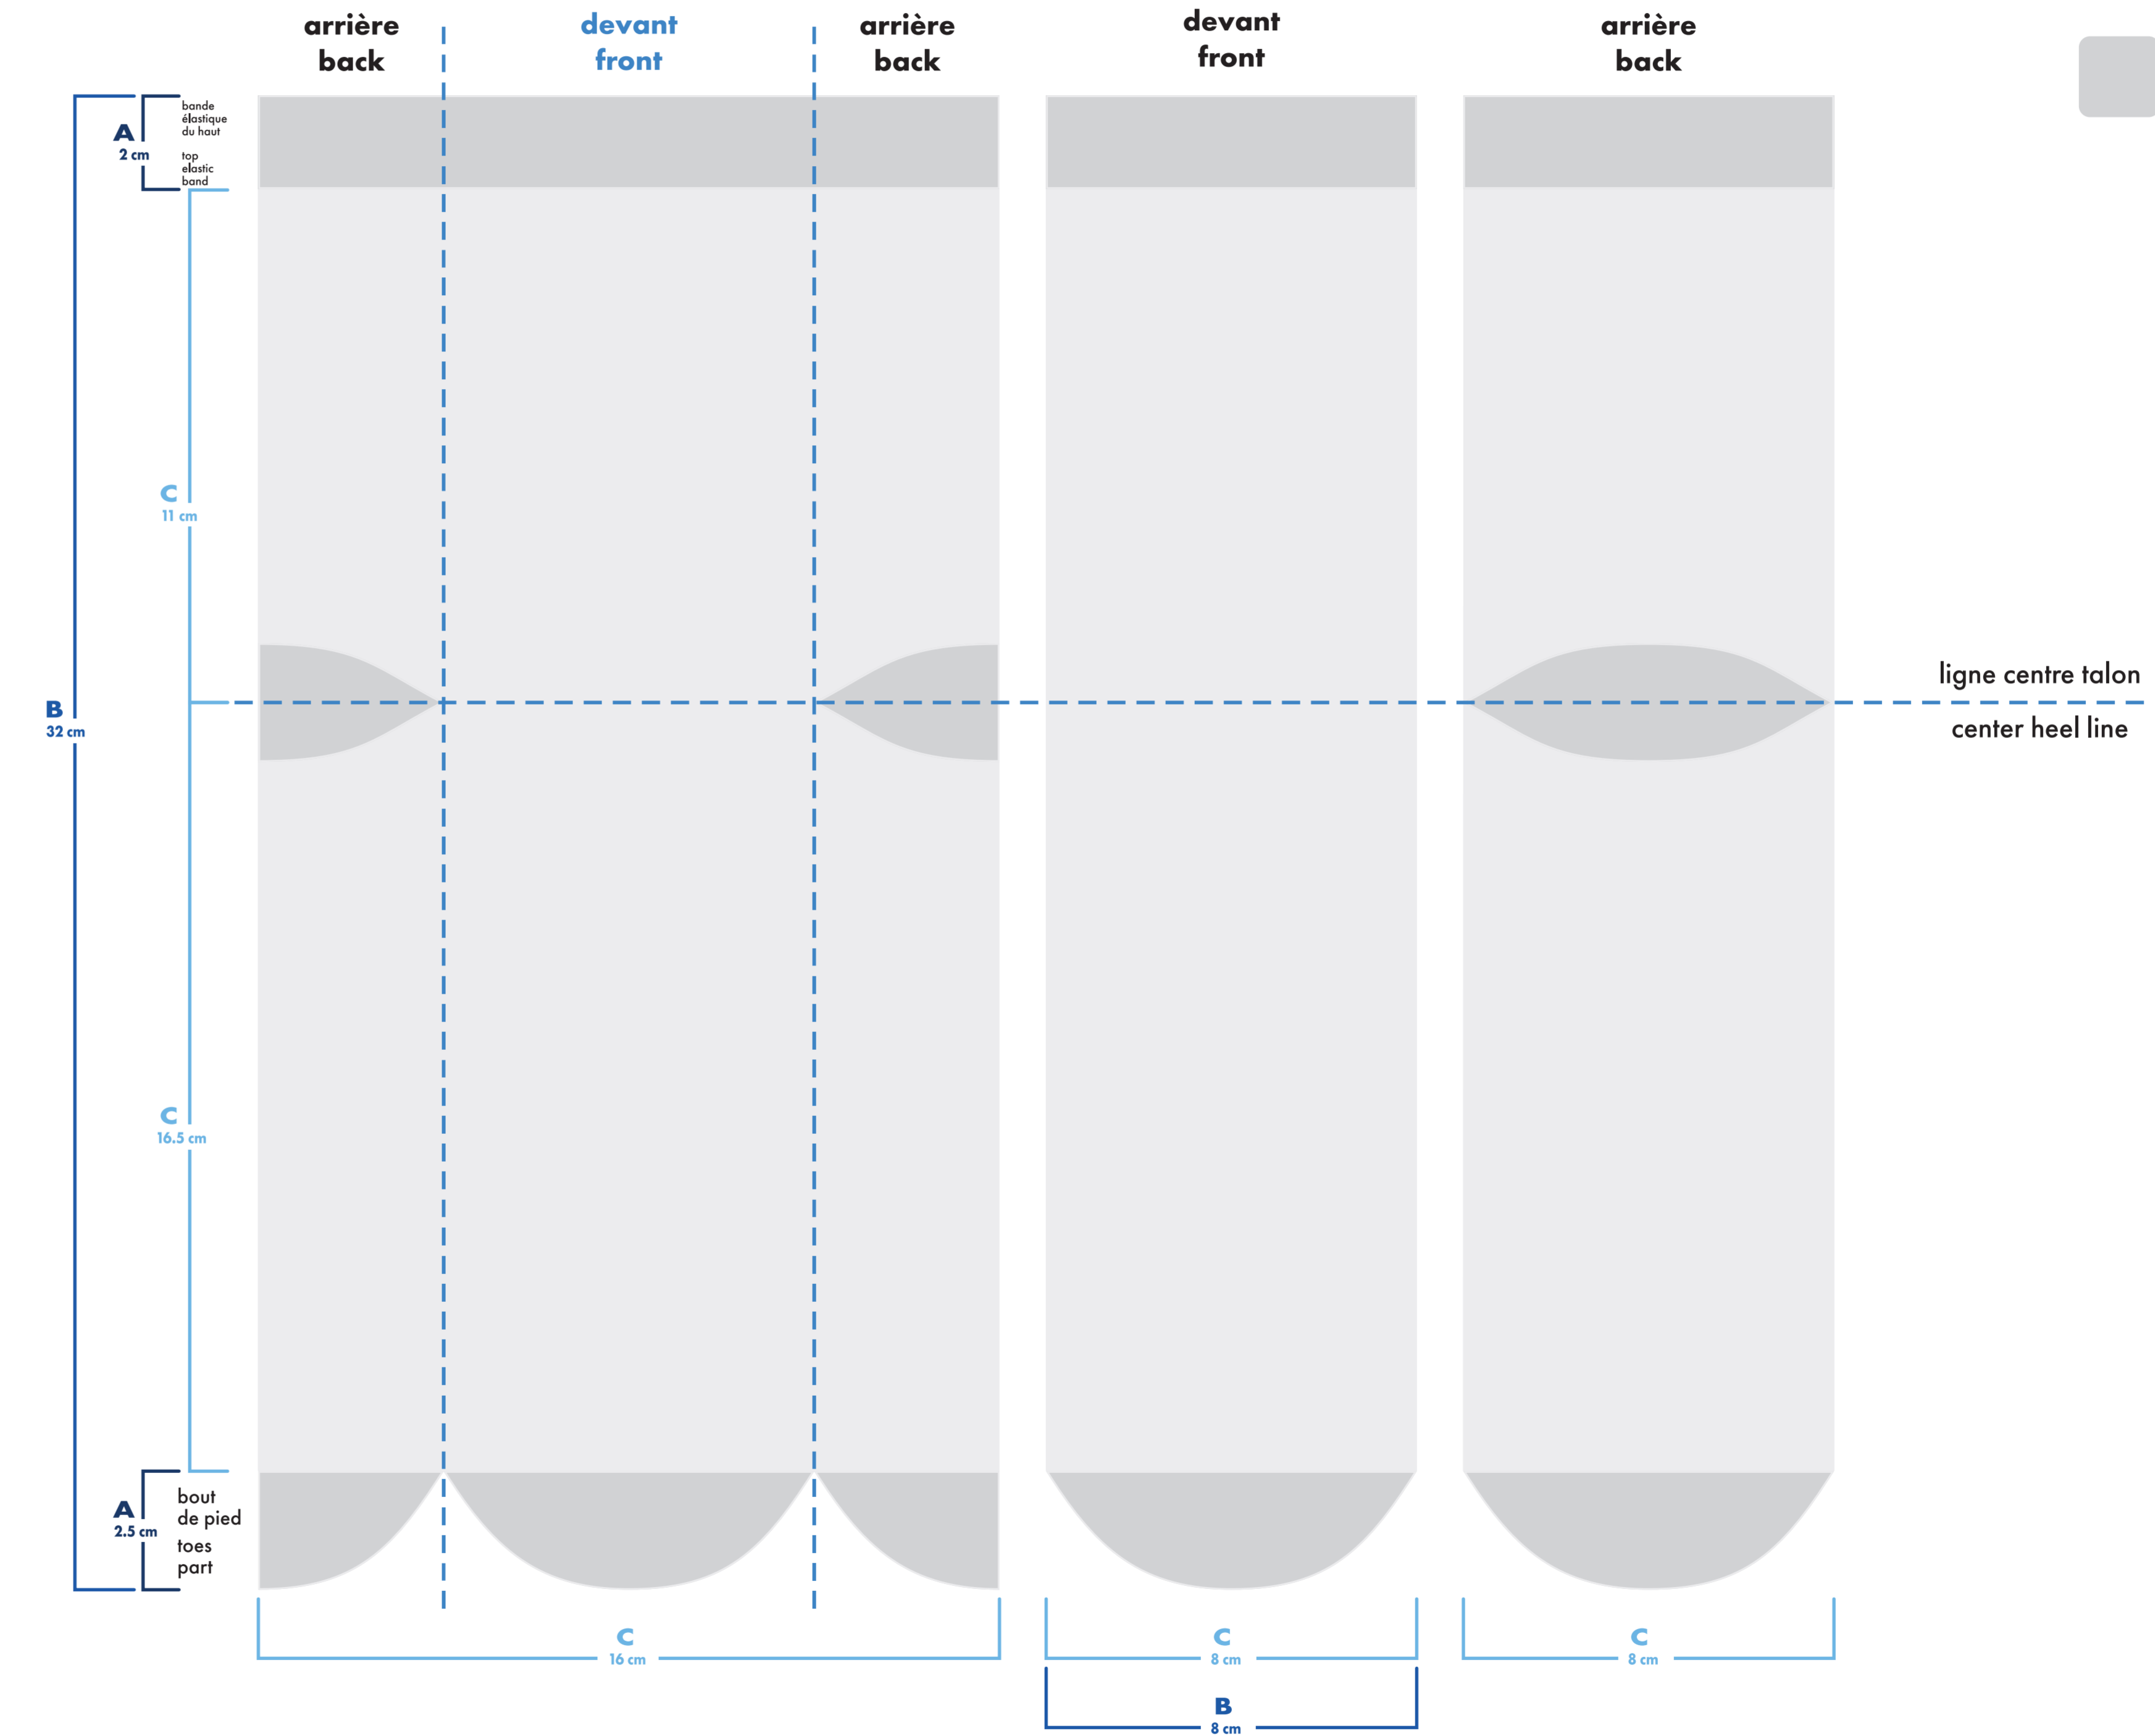

couleurs solides pour élastique, talon et orteils
only solid colors for elastic cuff, heel and toes

- : blanc
- : noir
- : pms #__
- : pms #__
- : pms #__
- : pms #__

- bas gauche et droit identiques
  left and right socks identical
- bas gauche et droit différents
  left and right socks different