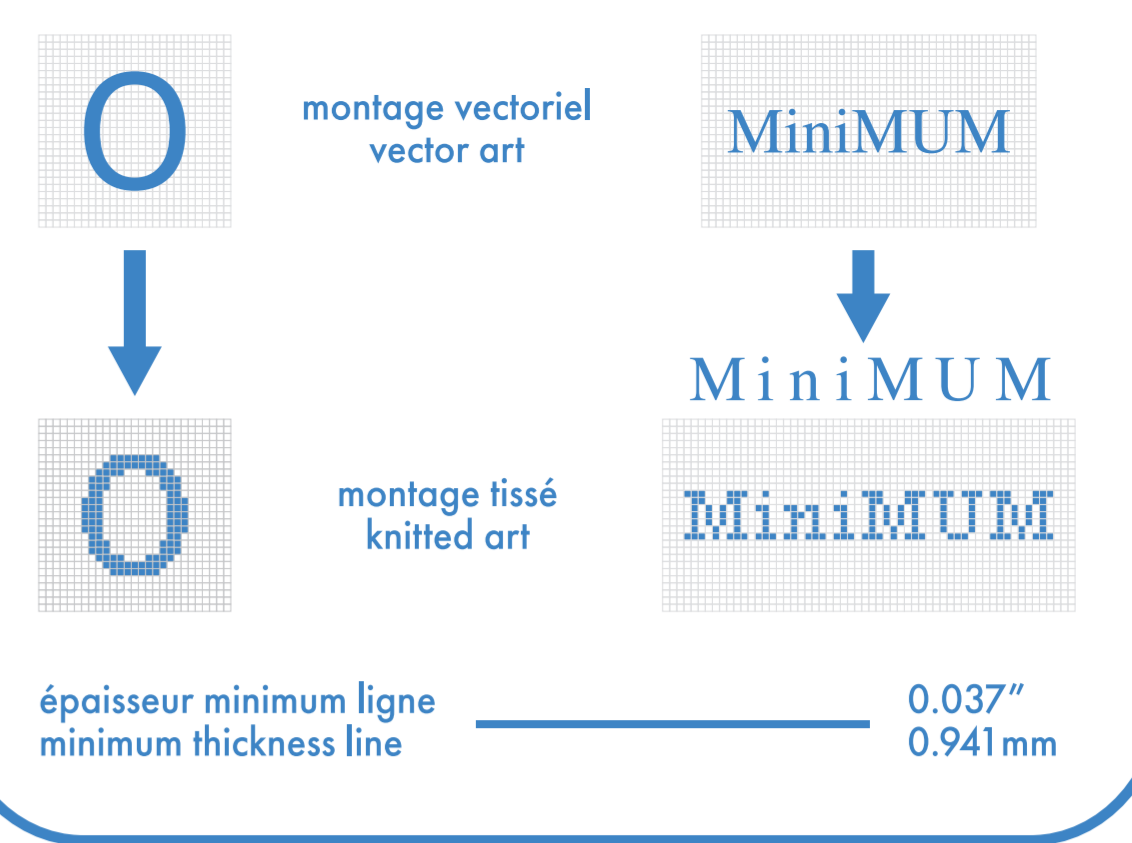

- : blanc
- : noir
- : pms #__
- : pms #__
- : pms #__
- : pms #__

- bas gauche et droit identiques
  left and right socks identical
- bas gauche et droit différents
  left and right socks different