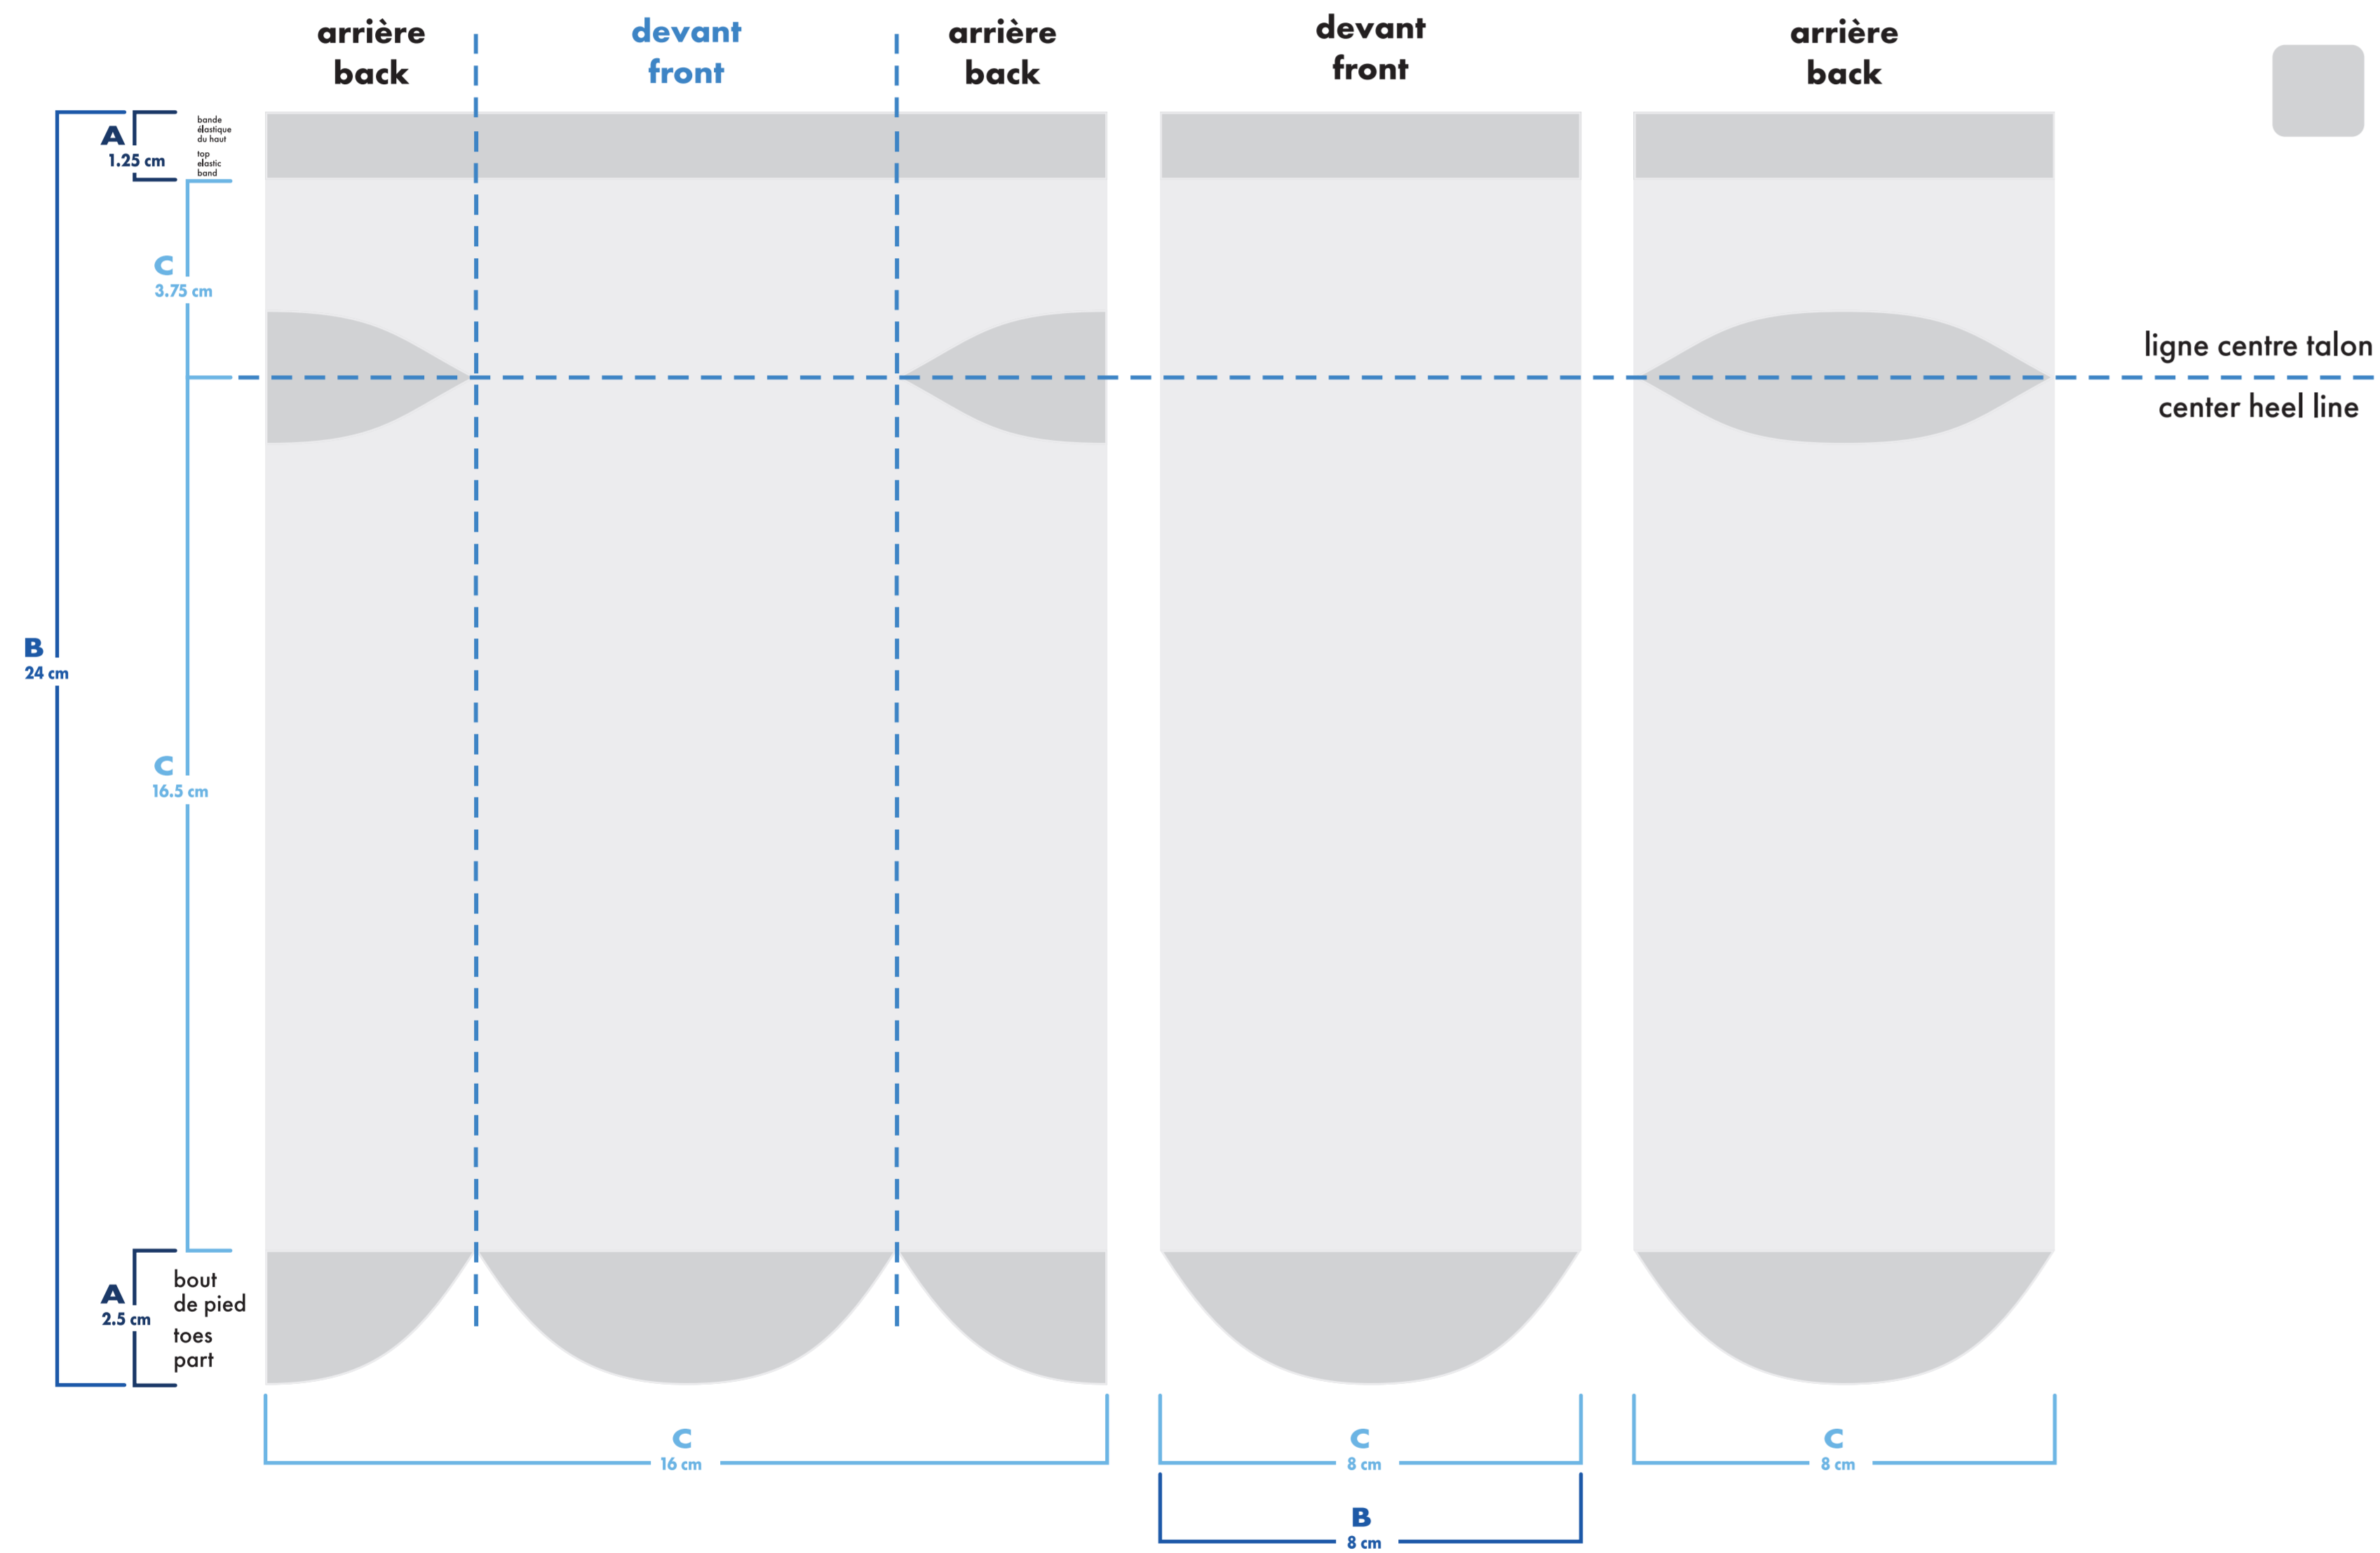

vélo & course deluxe deluxe cycling & running

cheville . ankle

bas gauche
left sock

bas droit
right sock

couleurs solides pour élastique, talon et orteils
only solid colors for elastic cuff, heel and toes

couleurs solides pour élastique, talon et orteils
only solid colors for elastic cuff, heel and toes