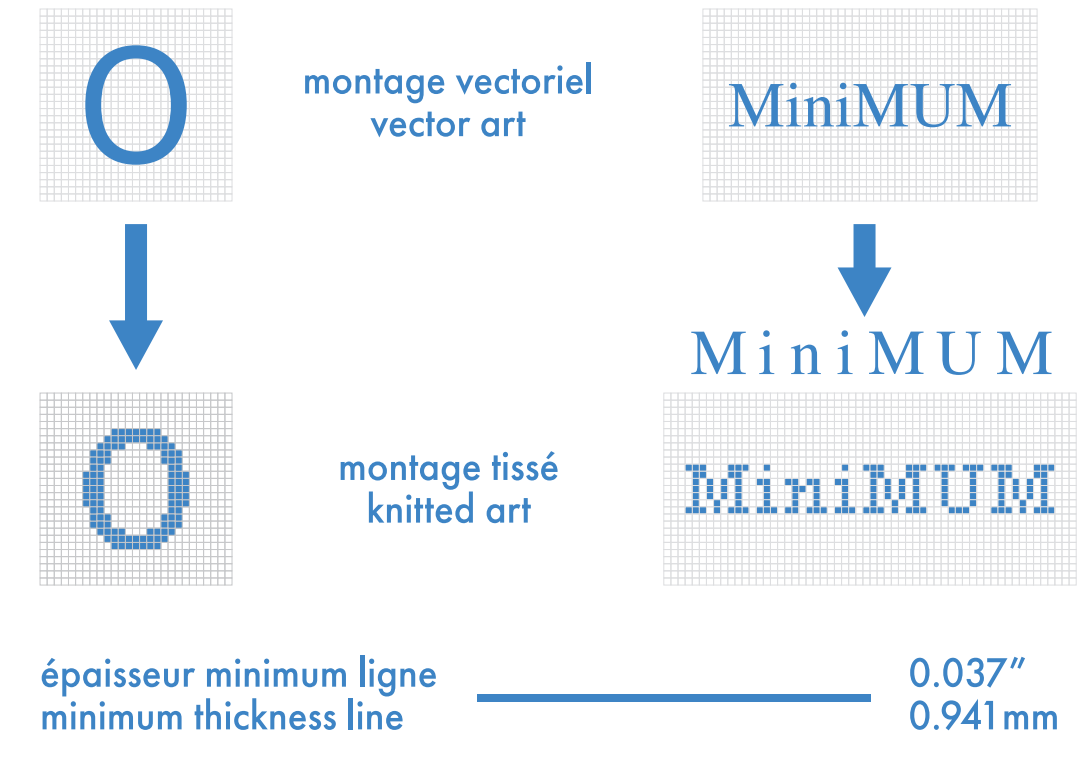

vélo & course deluxe deluxe cycling & running

genou . knee

- : blanc
- : pms # ___
- : pms # ___
- : pms # ___
- : pms # ___
- : pms # ___
- : pms # ___

■ bas gauche et droit identiques
left and right socks identical

□ bas gauche et droit différents
left and right socks different