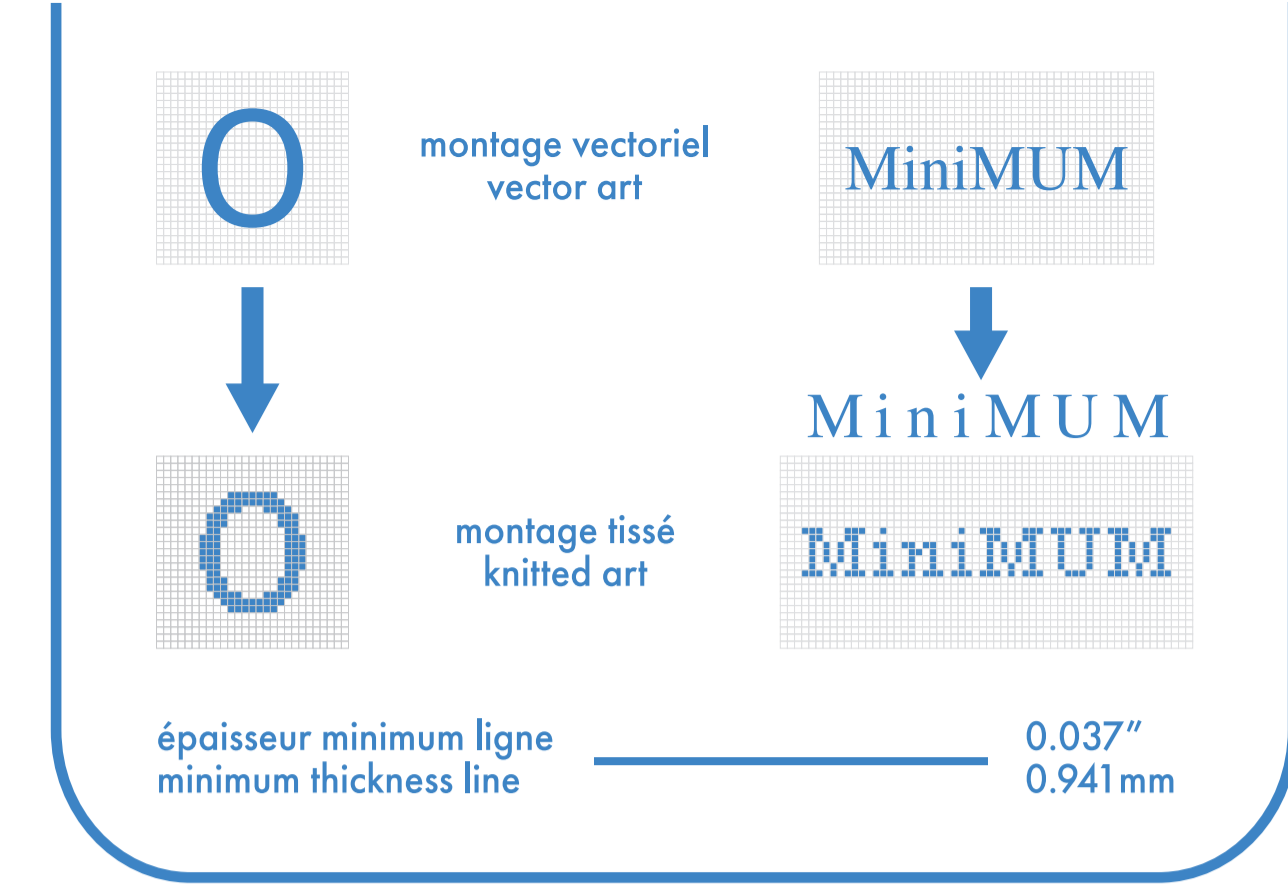

vélo & course deluxe

deluxe cycling & running

cheville . ankle

couleurs solides pour élastique, talon et orteils
only solid colors for elastic cuff, heel and toes

- : blanc
- : pms #__
- : pms #__
- : pms #__
- : pms #__
- : pms #__
- : pms #__

■ bas gauche et droit identiques
left and right socks identical

□ bas gauche et droit différents
left and right socks different