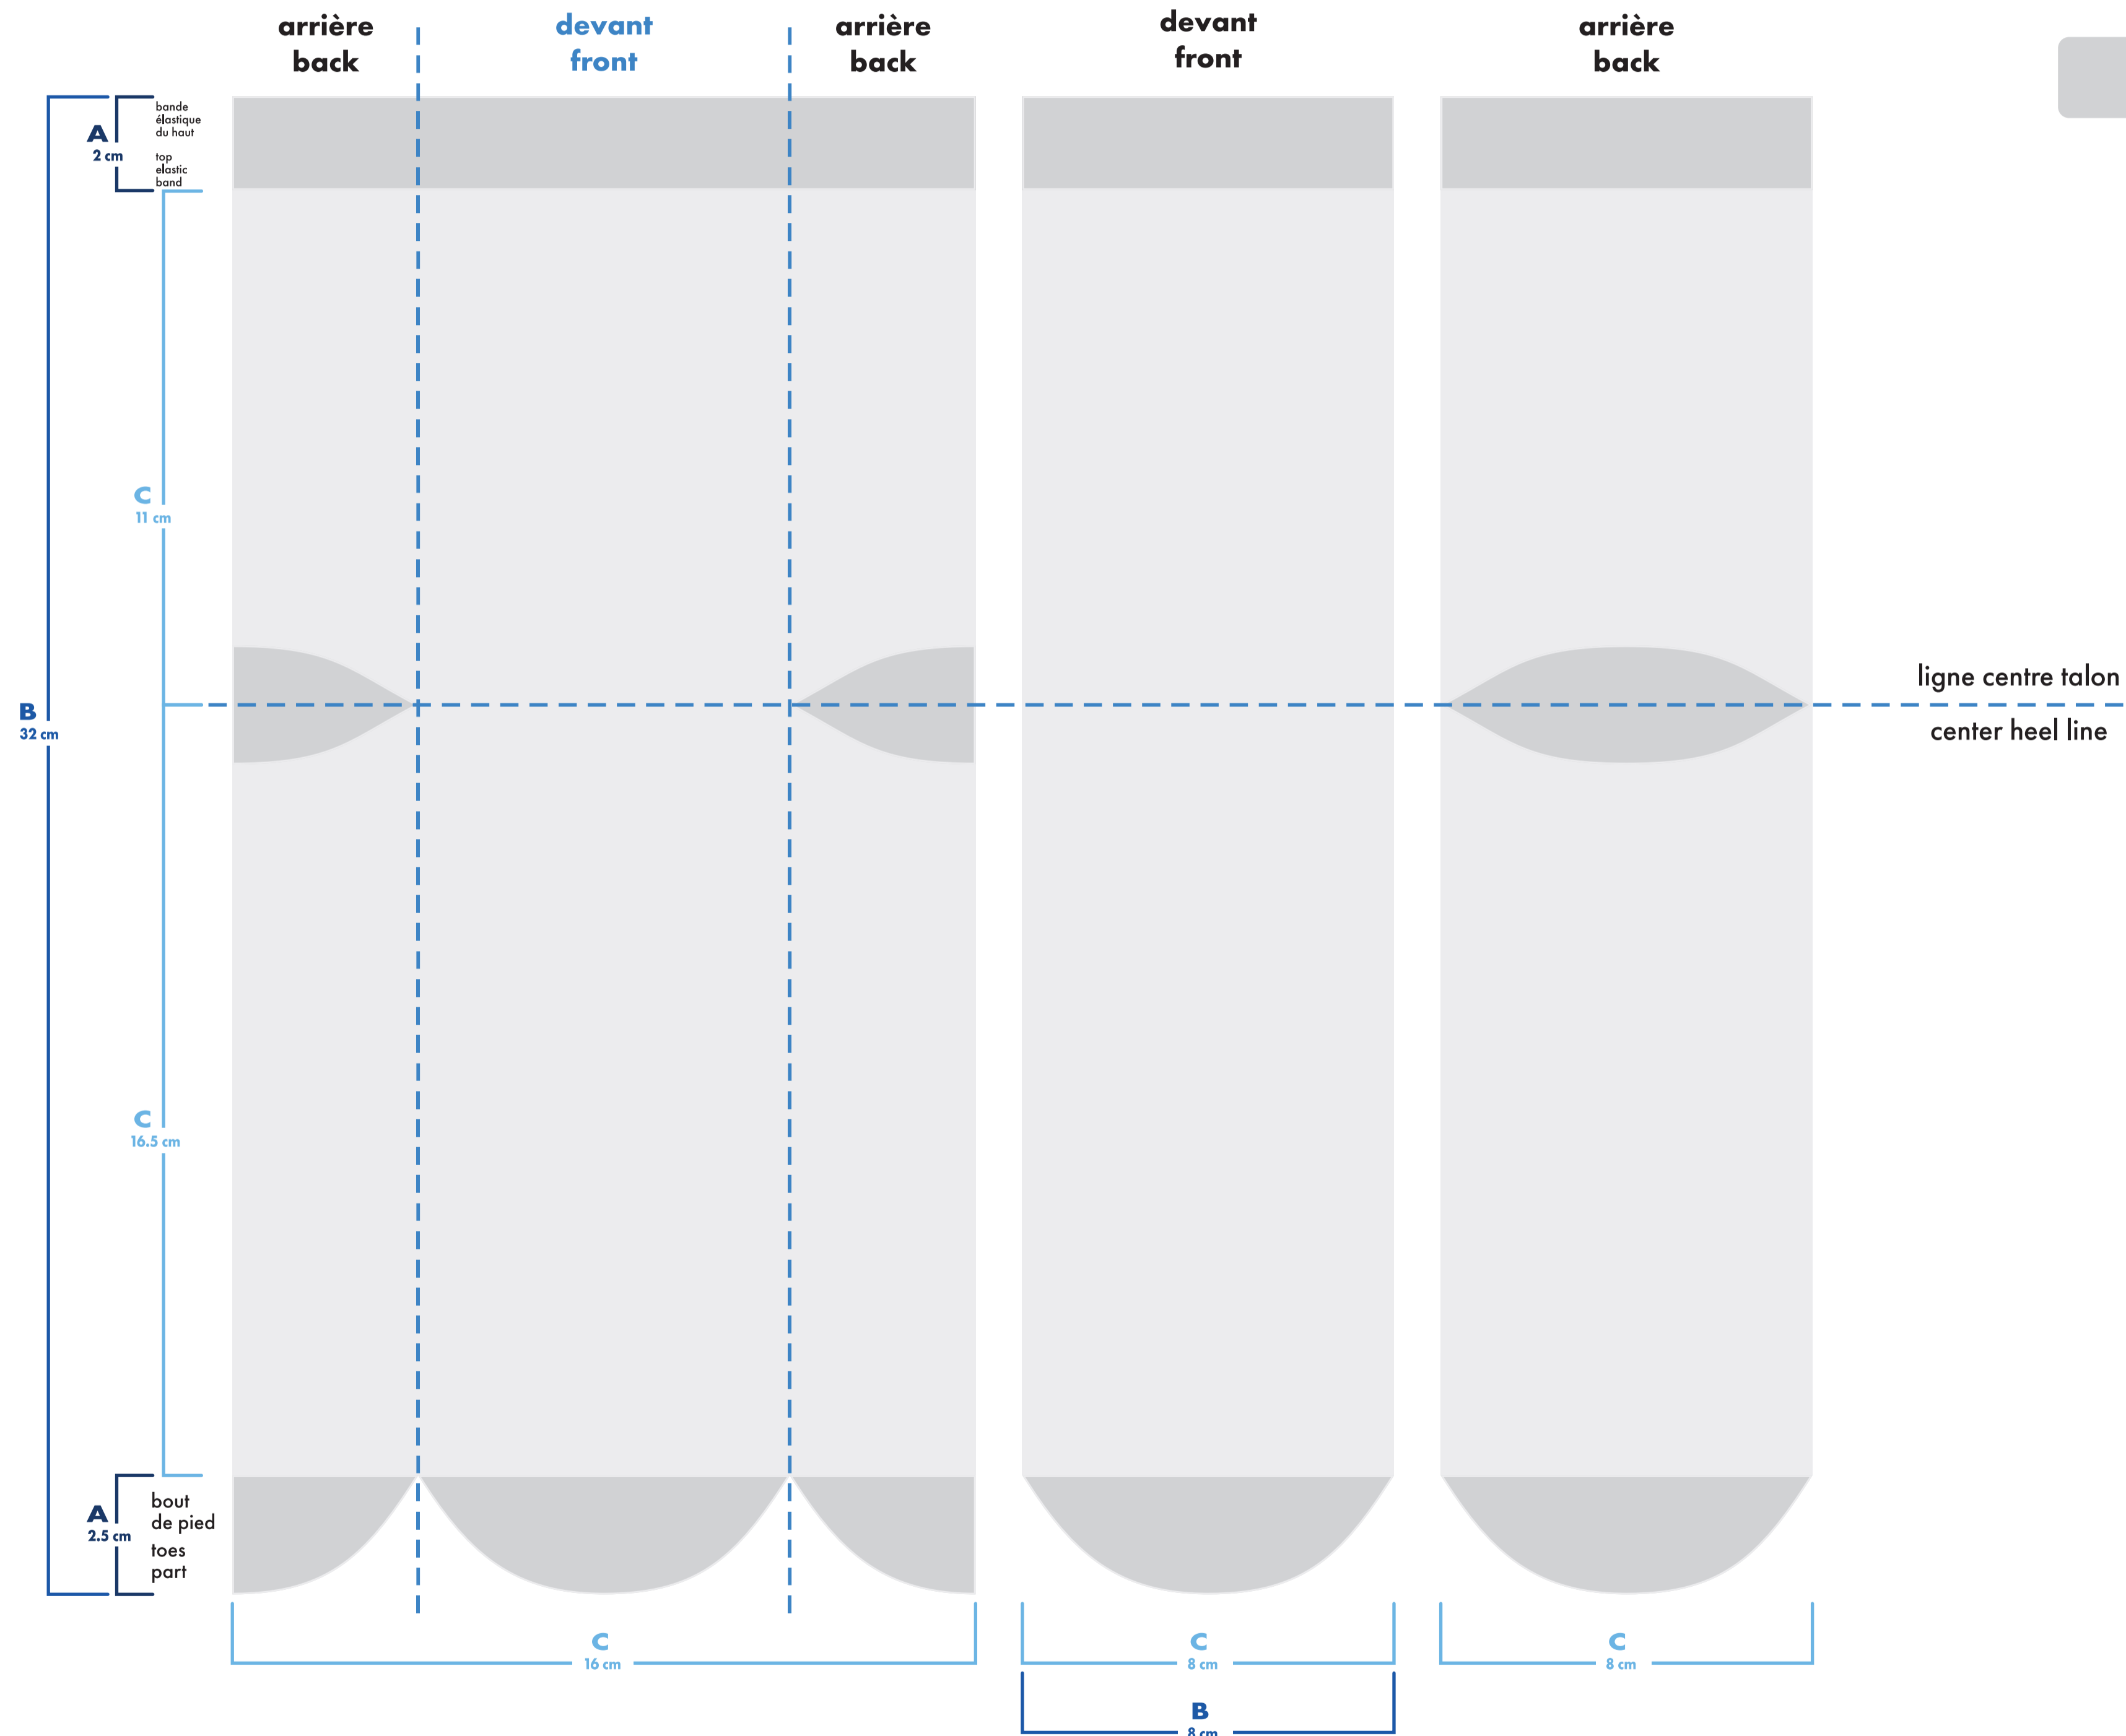

- : blanc
- : noir
- : pms #__
- : pms #__
- : pms #__
- : pms #__

- bas gauche et droit identiques
left and right socks identical
- bas gauche et droit différents
left and right socks different

vélo & course deluxe deluxe cycling & running

quart . quarter

épaisseur minimum ligne / minimum thickness line: 0.037" / 0.941mm

couleurs solides pour élastique, talon et orteils / only solid colors for elastic cuff, heel and toes

- : blanc
- : pms #__
- : pms #__
- : pms #__
- : pms #__
- : pms #__