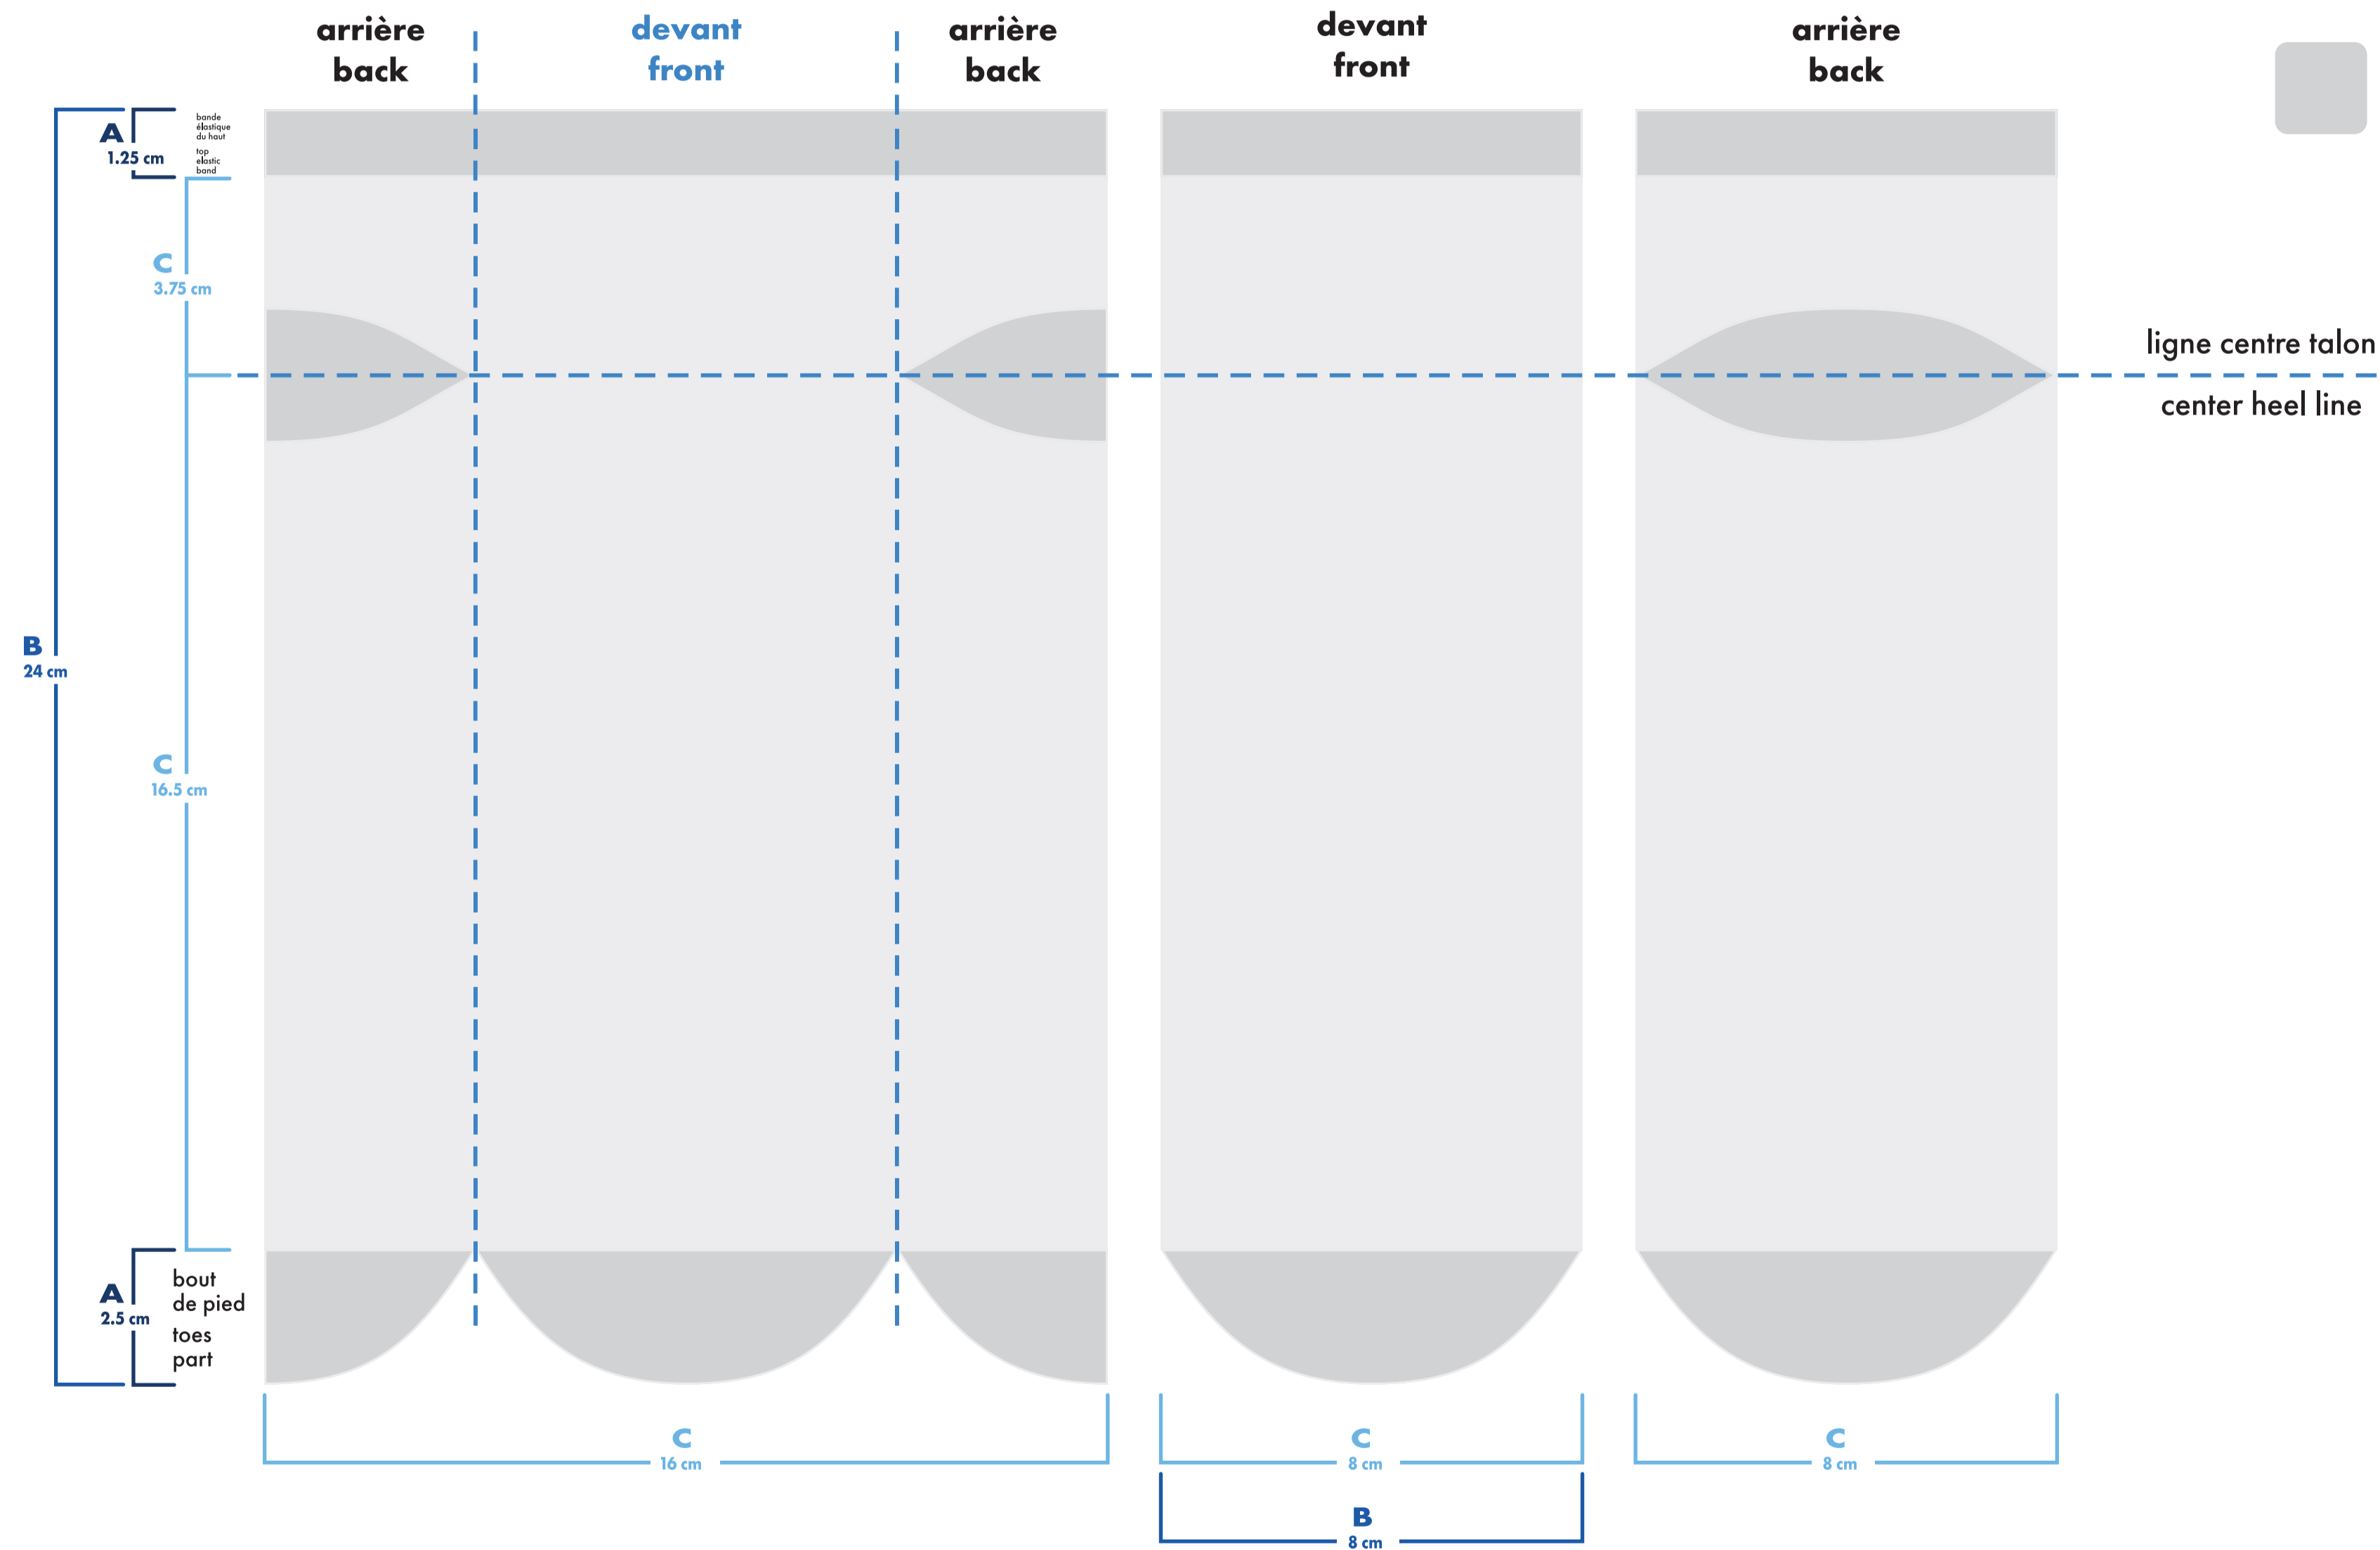

vélo & course deluxe

deluxe cycling & running

cheville . ankle

couleurs solides pour élastique, talon et orteils
only solid colors for elastic cuff, heel and toes

- : blanc
- : pms #__
- : pms #__
- : pms #__
- : pms #__
- : pms #__
- : pms #__

■ bas gauche et droit identiques
left and right socks identical

□ bas gauche et droit différents
left and right socks different