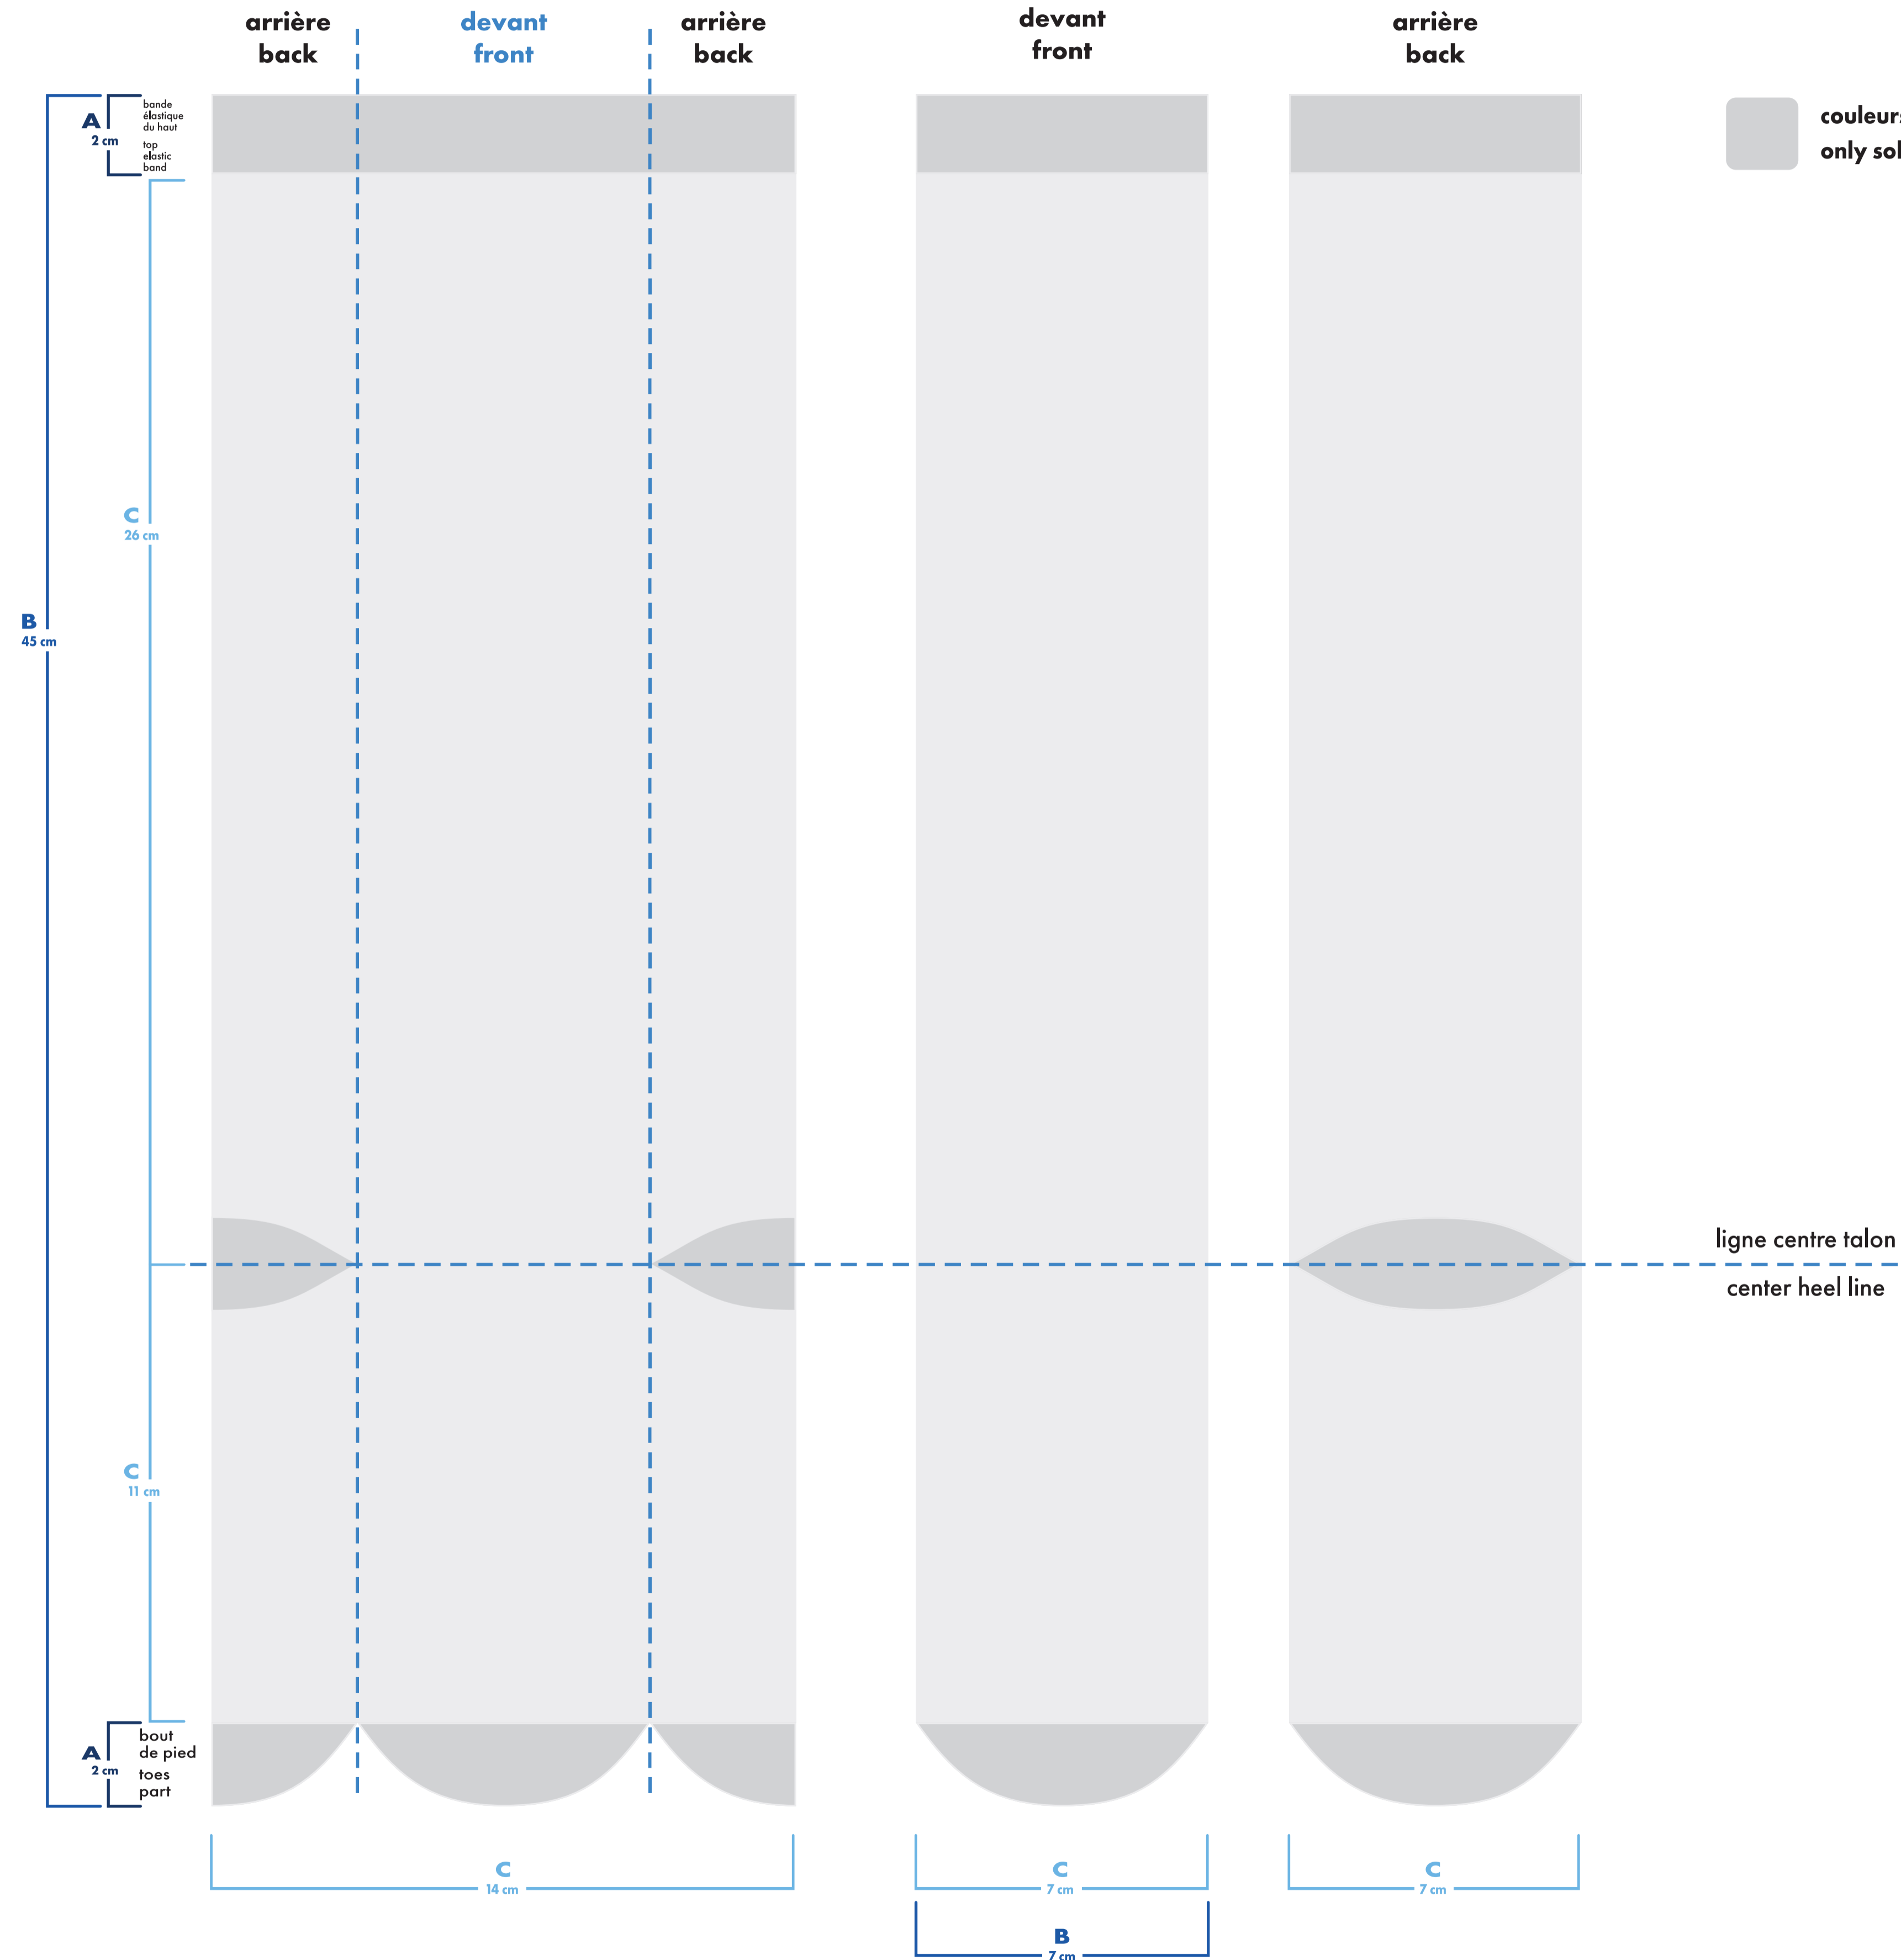

vélo & course deluxe

deluxe cycling & running

genou . knee

couleurs solides pour élastique, talon et orteils
only solid colors for elastic cuff, heel and toes

- : blanc
- : pms #__
- : pms #__
- : pms #__
- : pms #__
- : pms #__
- : noir
- : pms #__
- : pms #__

■ bas gauche et droit identiques
left and right socks identical

□ bas gauche et droit différents
left and right socks different