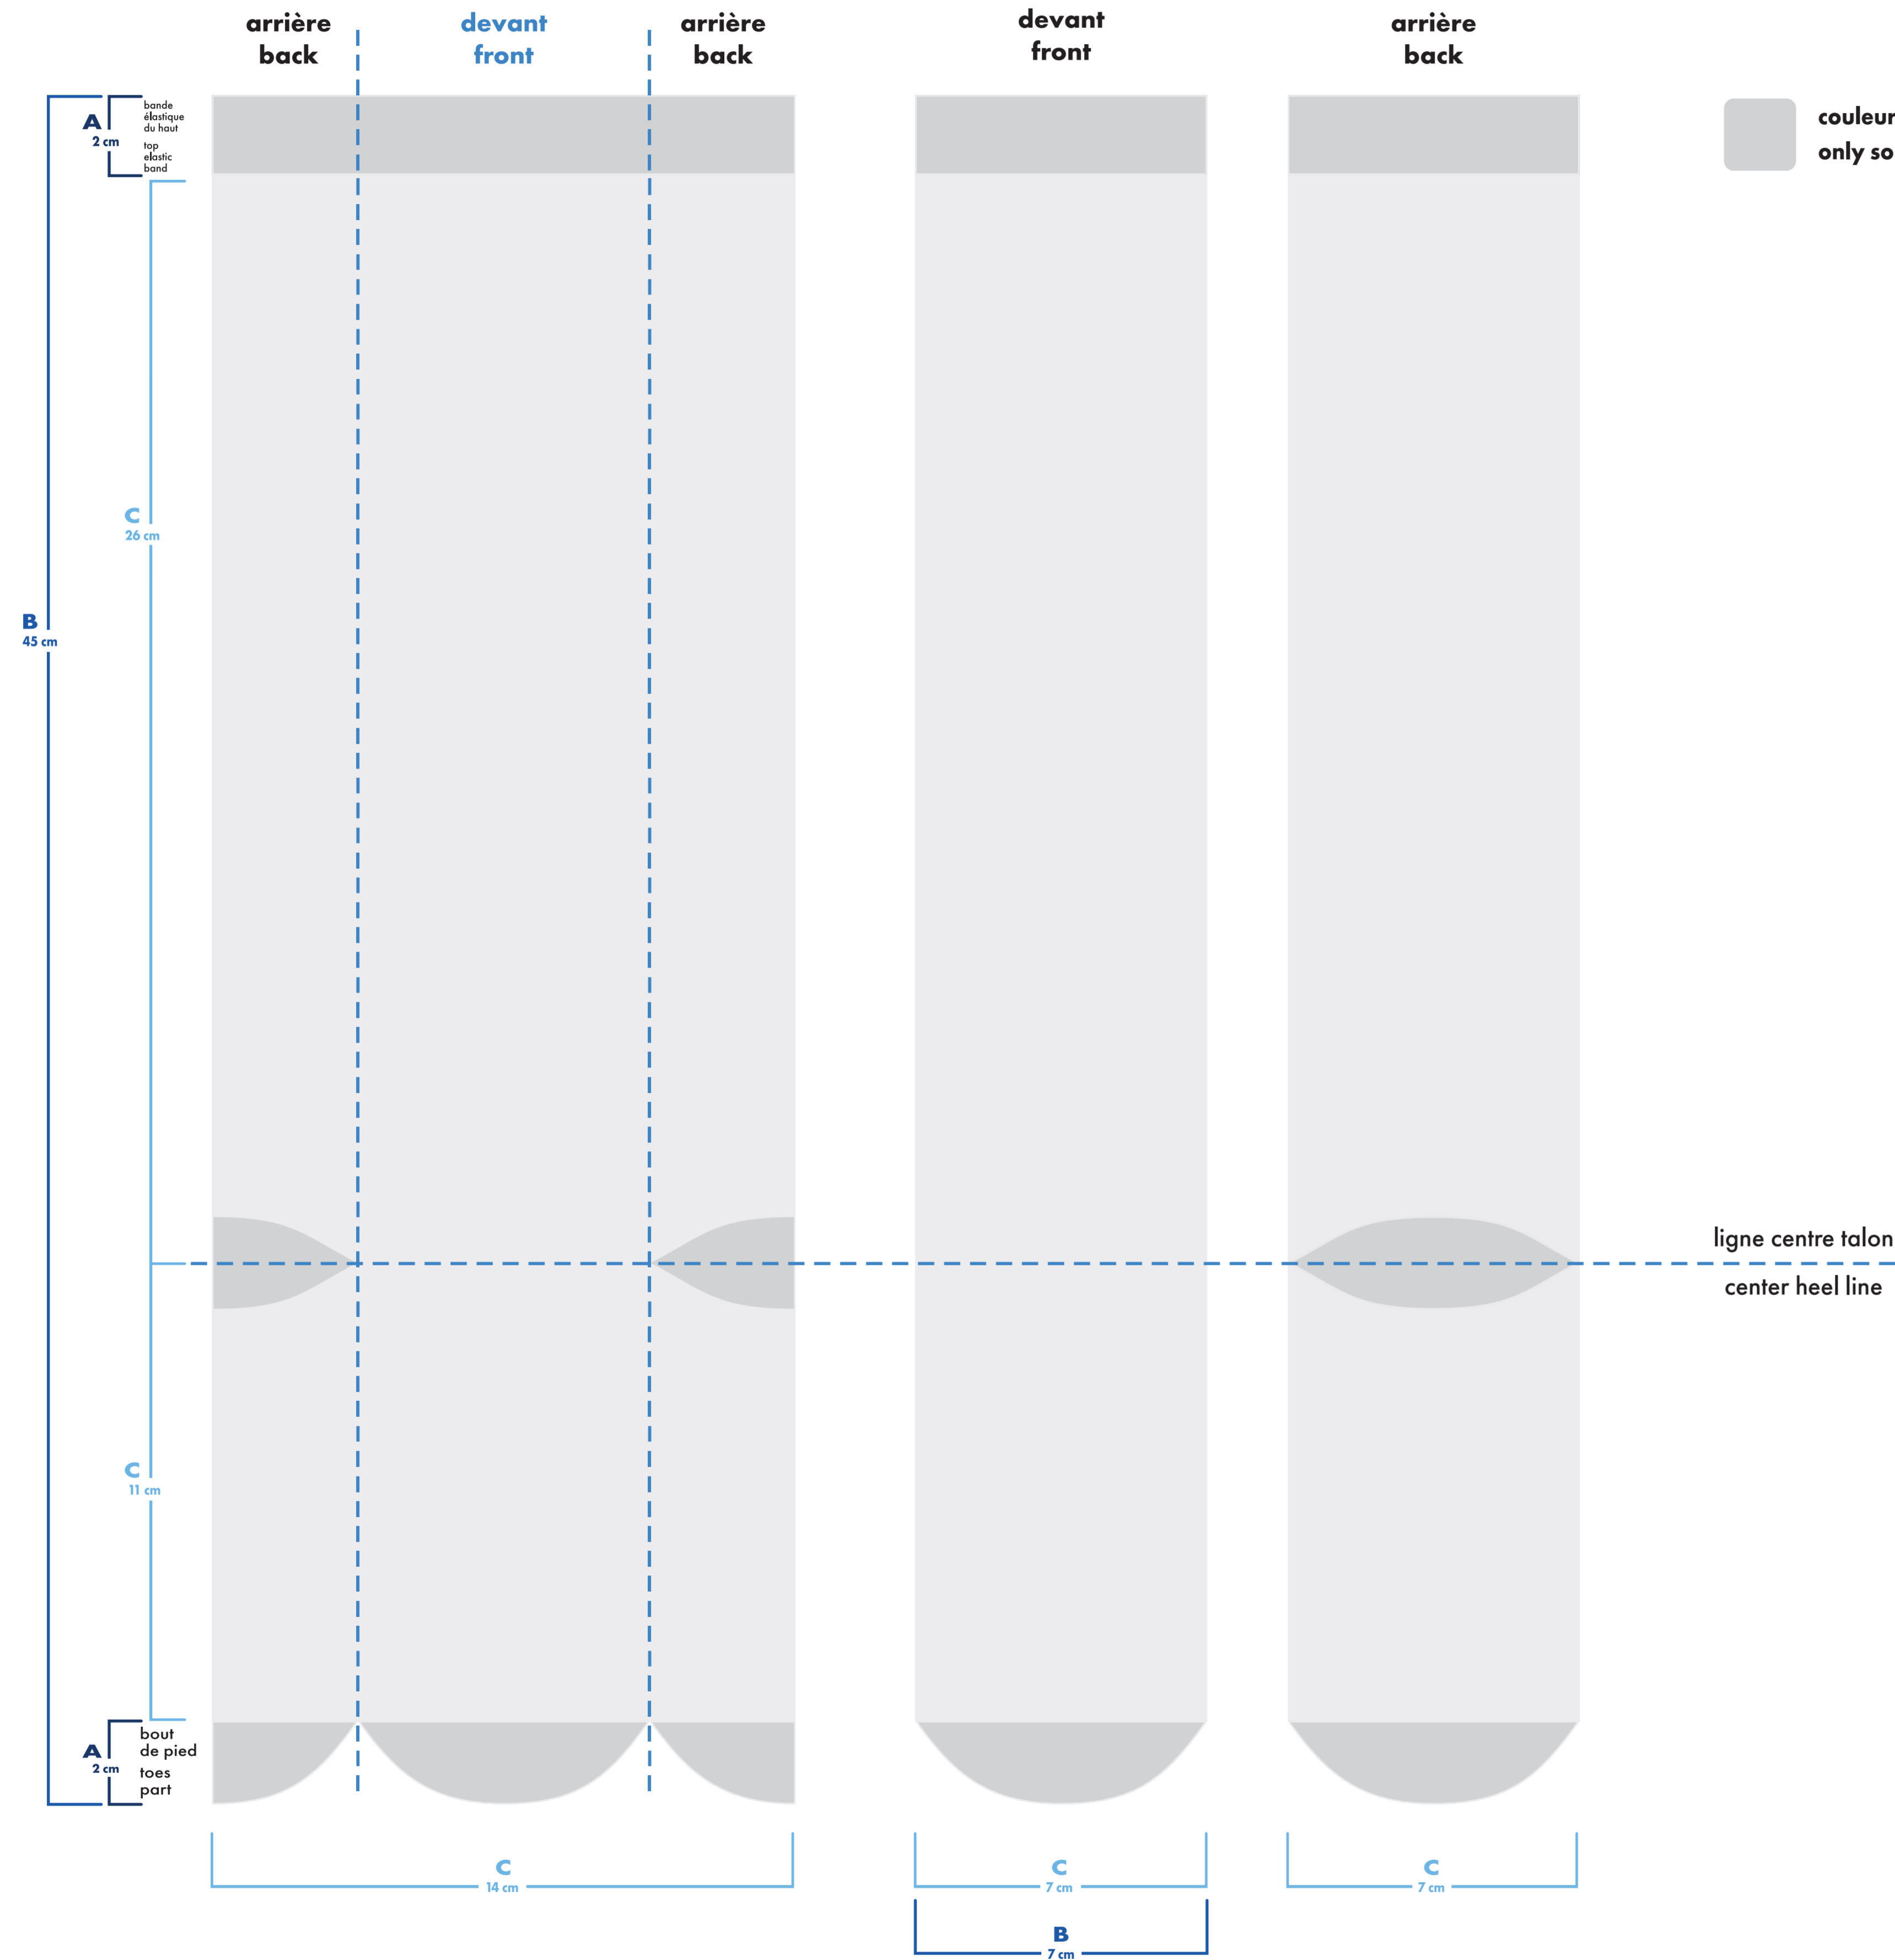

vélo & course deluxe

deluxe cycling & running

genou . knee

bas gauche left sock

bas droit right sock

couleurs solides pour élastique, talon et orteils
only solid colors for elastic cuff, heel and toes

couleurs solides pour élastique, talon et orteils
only solid colors for elastic cuff, heel and toes

- : blanc
- : noir
- : pms #__
- : pms #__
- : pms #__
- : pms #__

☐ bas gauche et droit identiques
left and right socks identical

◼ bas gauche et droit différents
left and right socks different