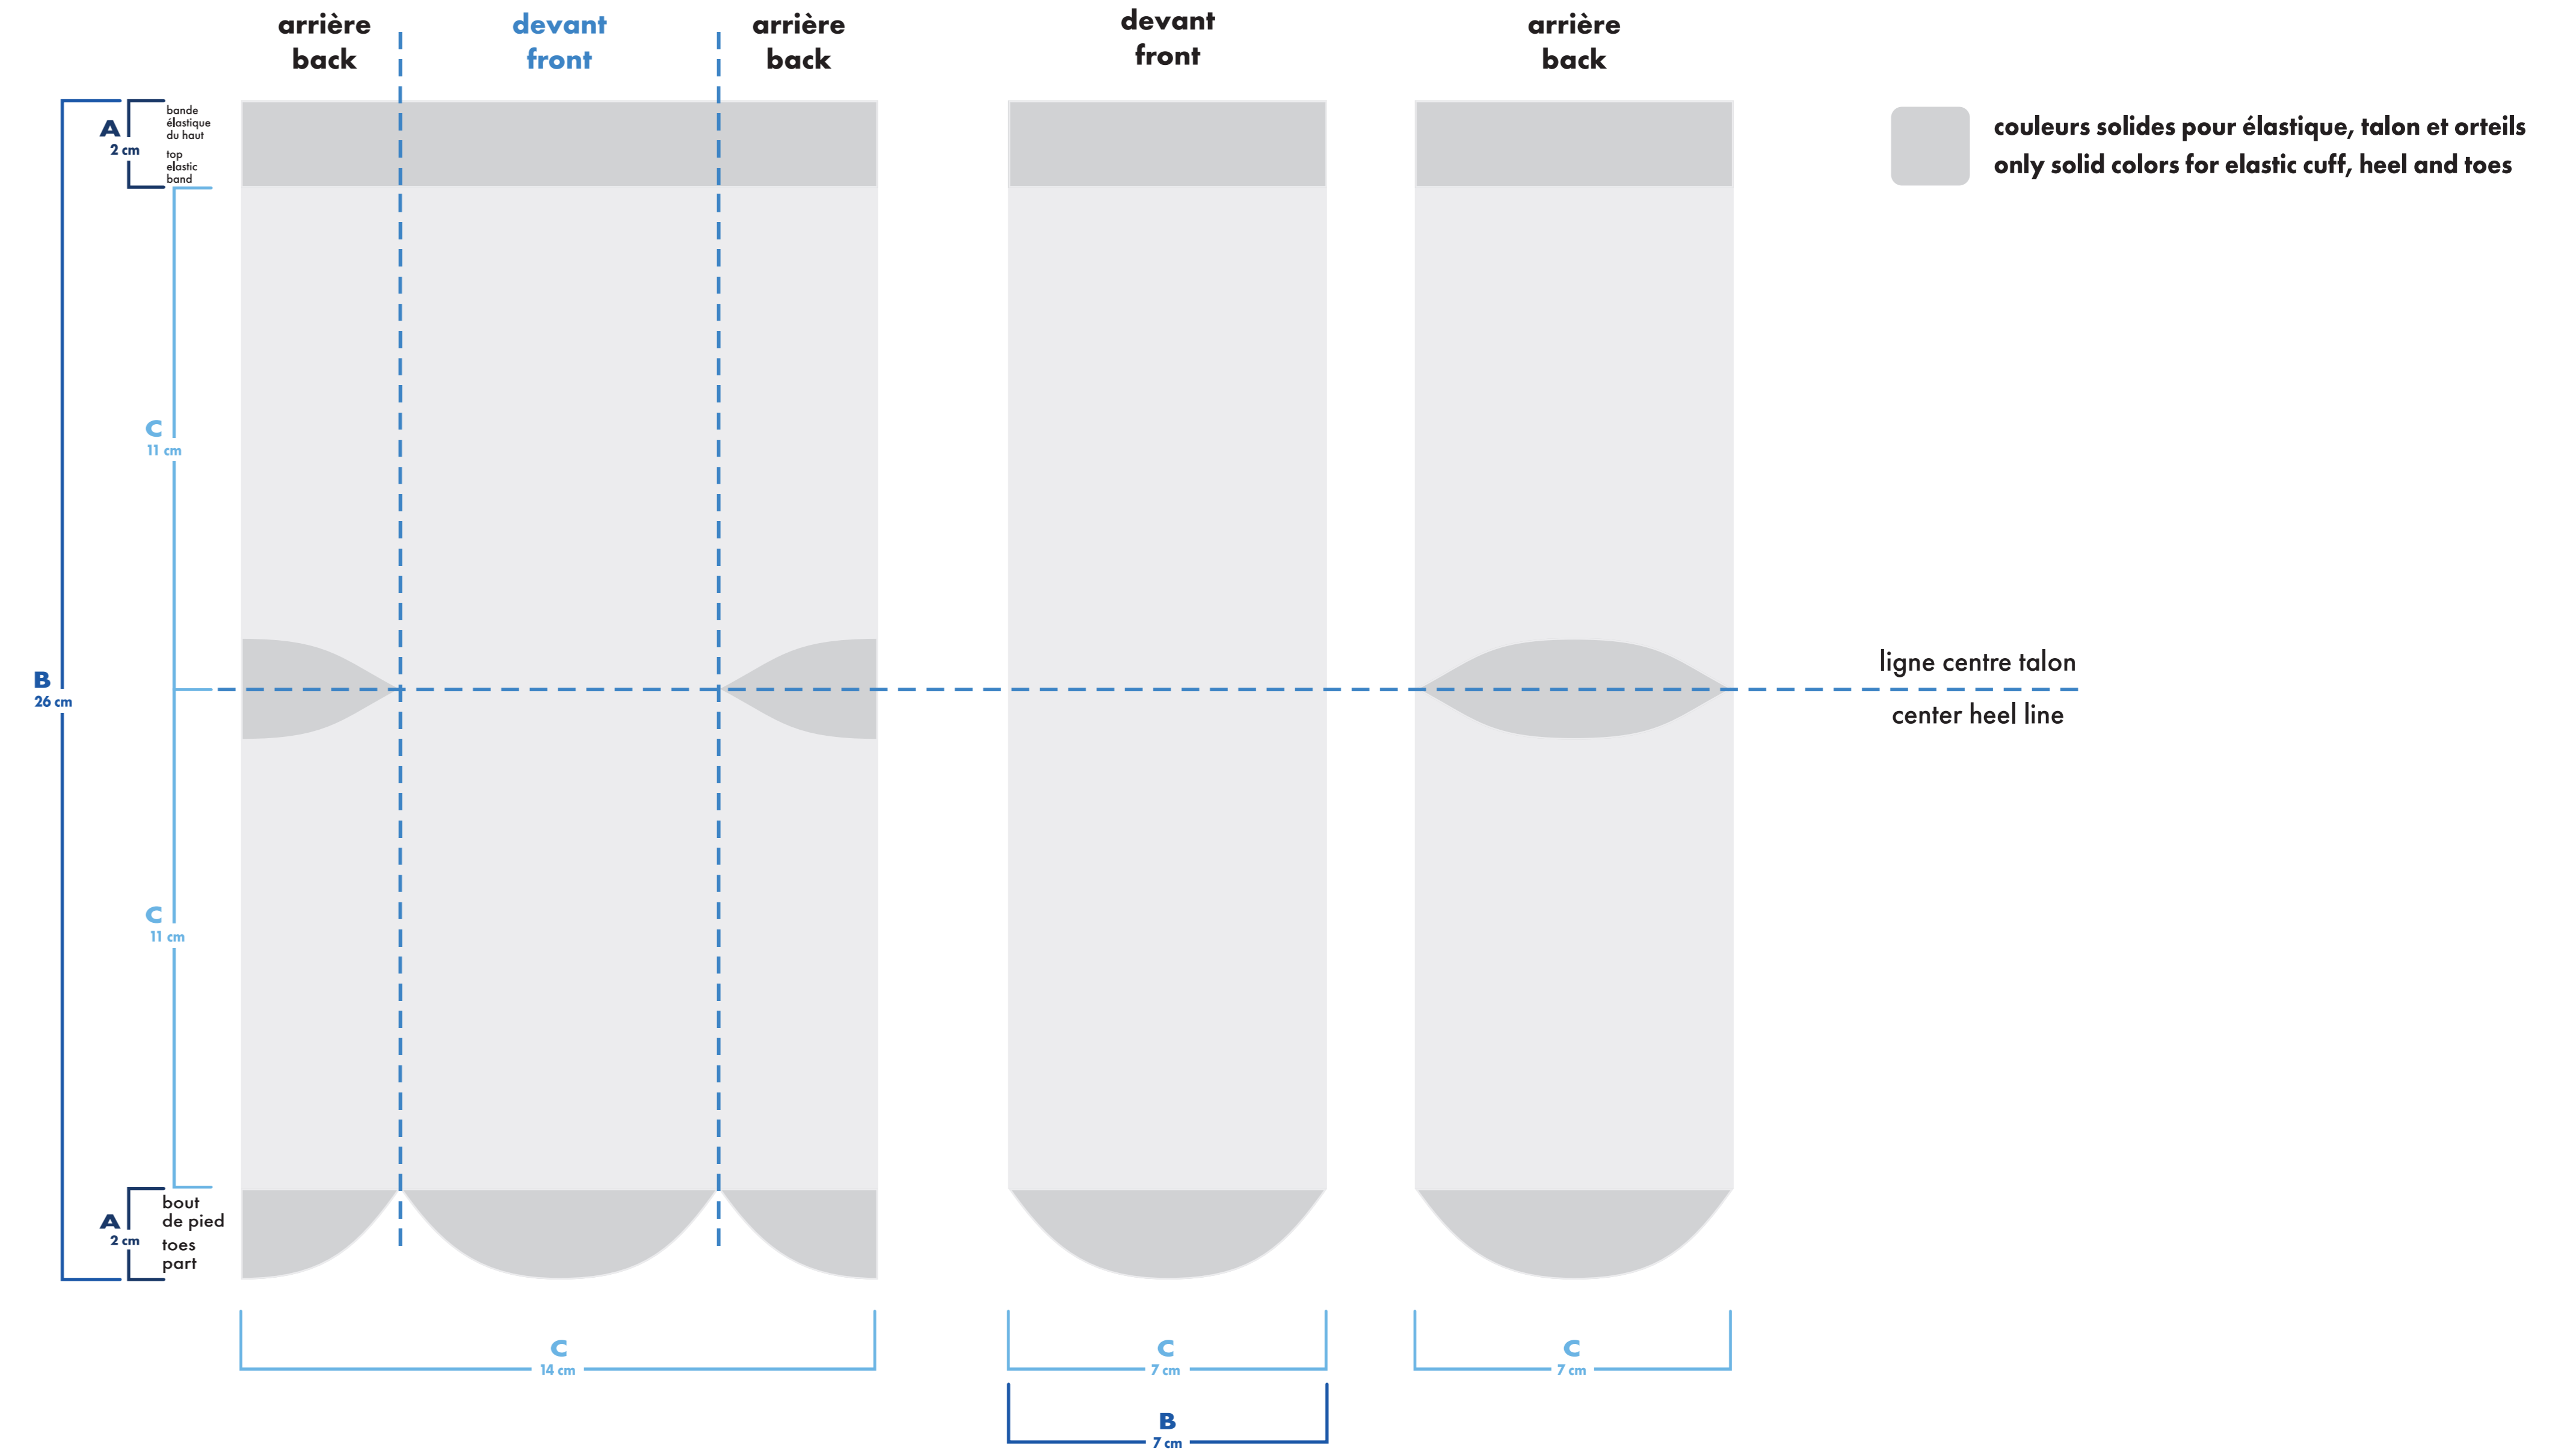

■ bas gauche et droit identiques
left and right socks identical

□ bas gauche et droit différents
left and right socks different

vélo & course deluxe deluxe cycling & running

mollet . calf

bas gauche
left sock

bas droit
right sock

- : blanc
- : noir
- : pms #__
- : pms #__

- bas gauche et droit identiques
left and right socks identical
- bas gauche et droit différents
left and right socks different

vélo & course deluxe