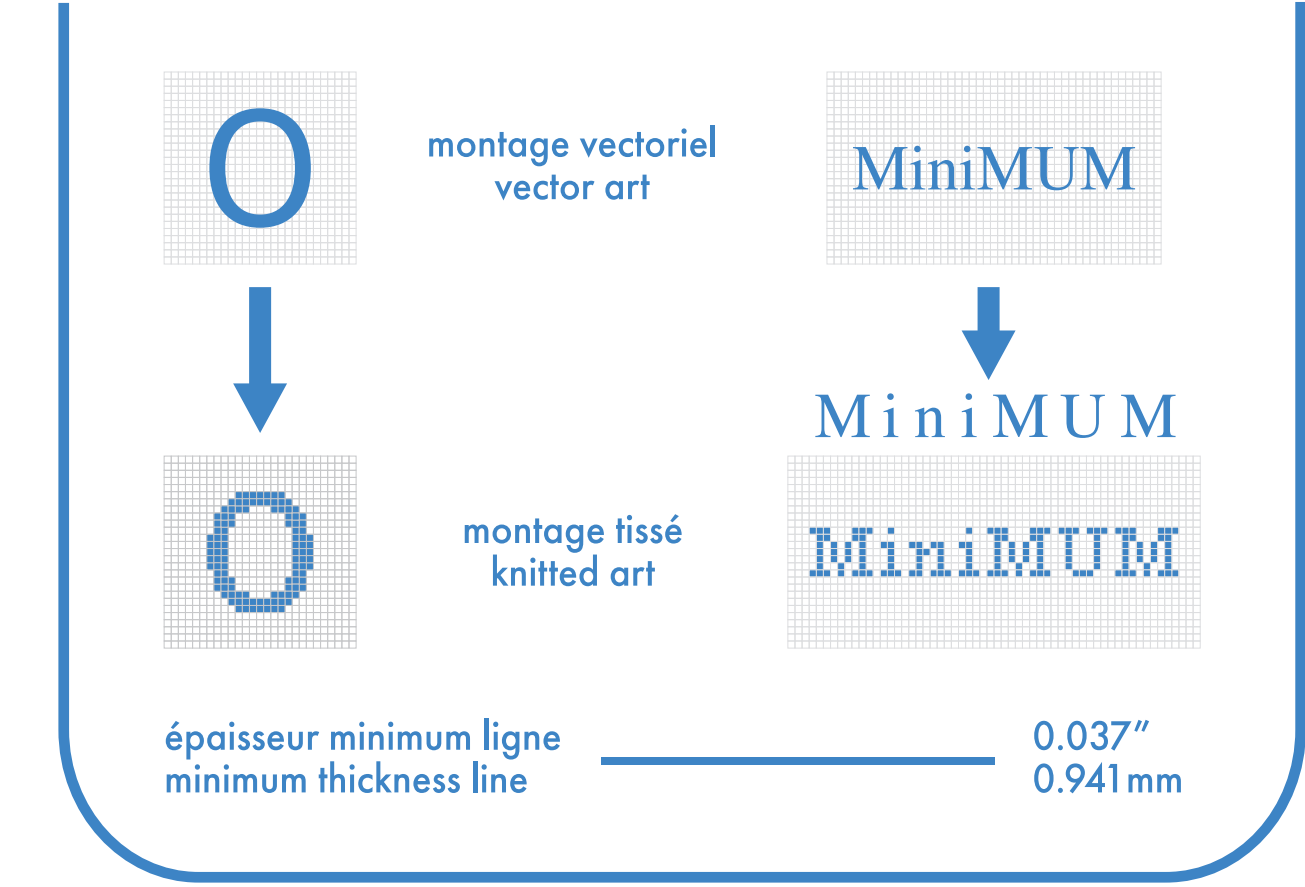

vélo & course deluxe deluxe cycling & running

mollet . calf

couleurs solides pour élastique, talon et orteils
only solid colors for elastic cuff, heel and toes

- : blanc
- : noir
- : pms #__
- : pms #__
- : pms #__
- : pms #__

■ bas gauche et droit identiques
left and right socks identical

□ bas gauche et droit différents
left and right socks different