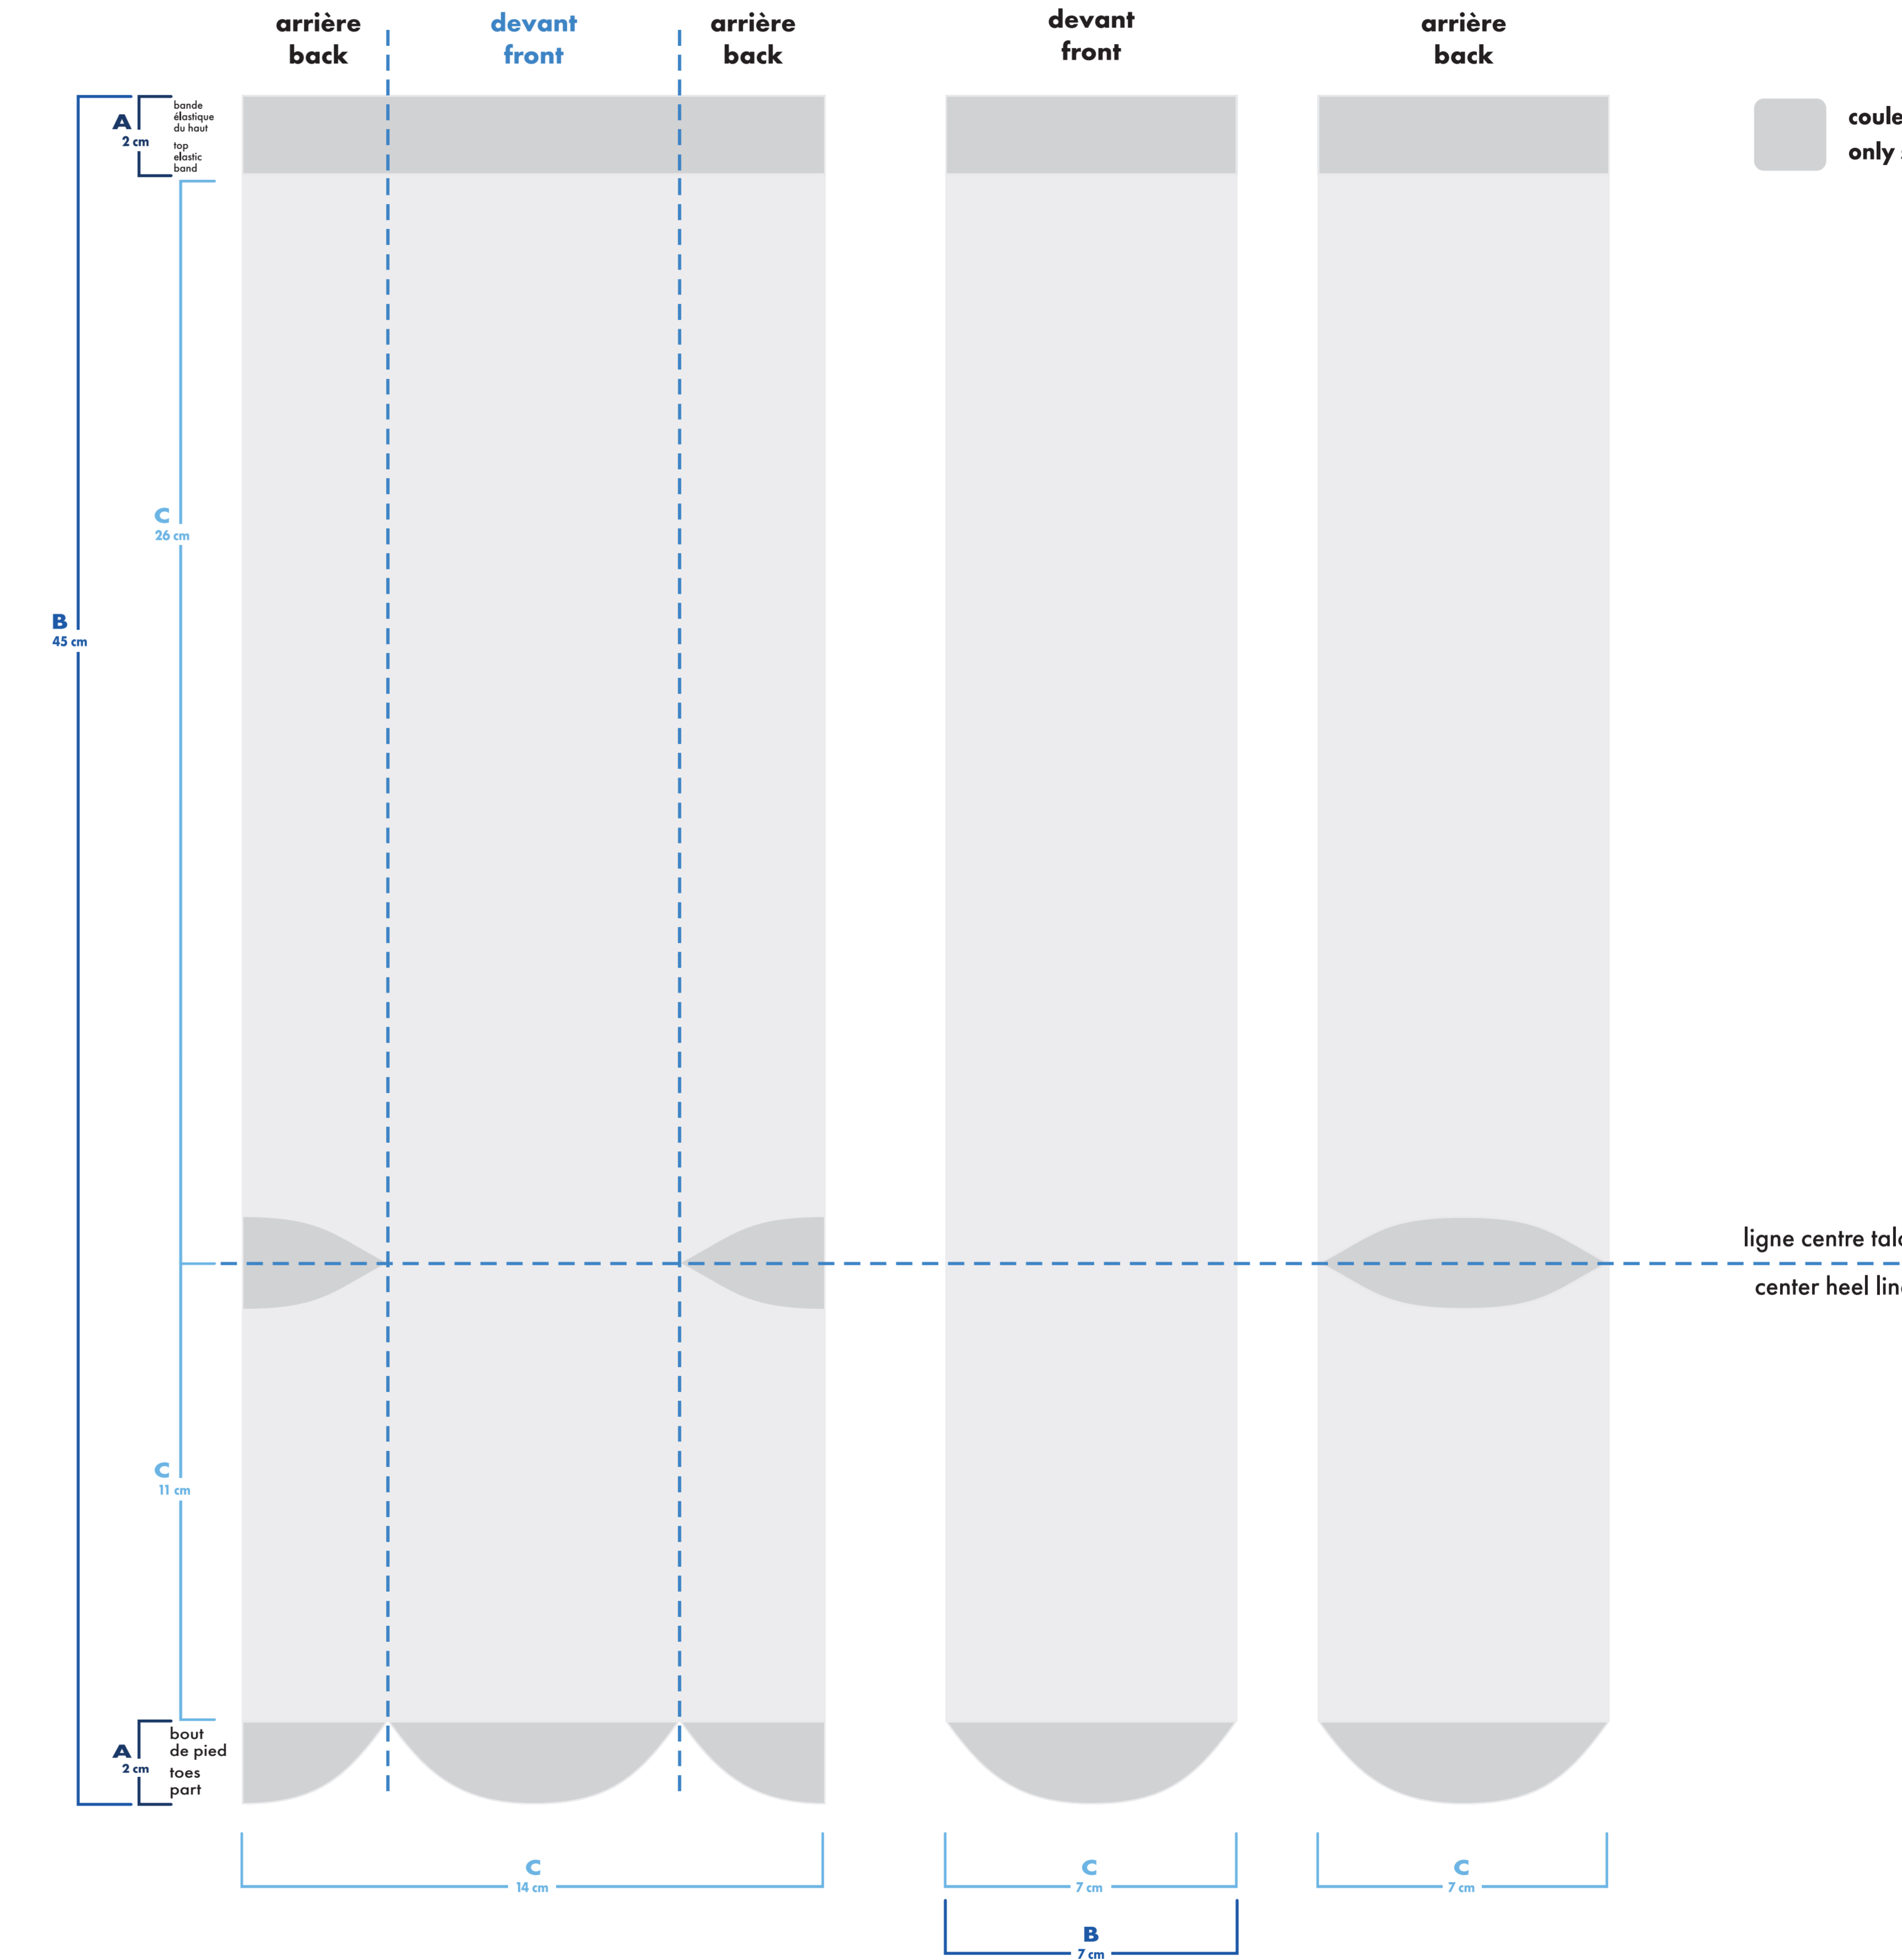

vélo & course deluxe

deluxe cycling & running

genou . knee

bas gauche left sock

bas droit right sock

couleurs solides pour élastique, talon et orteils
only solid colors for elastic cuff, heel and toes

couleurs solides pour élastique, talon et orteils
only solid colors for elastic cuff, heel and toes

- : blanc
- : noir
- : pms #__
- : pms #__
- : pms #__
- : pms #__

☐ bas gauche et droit identiques
left and right socks identical

◼ bas gauche et droit différents
left and right socks different