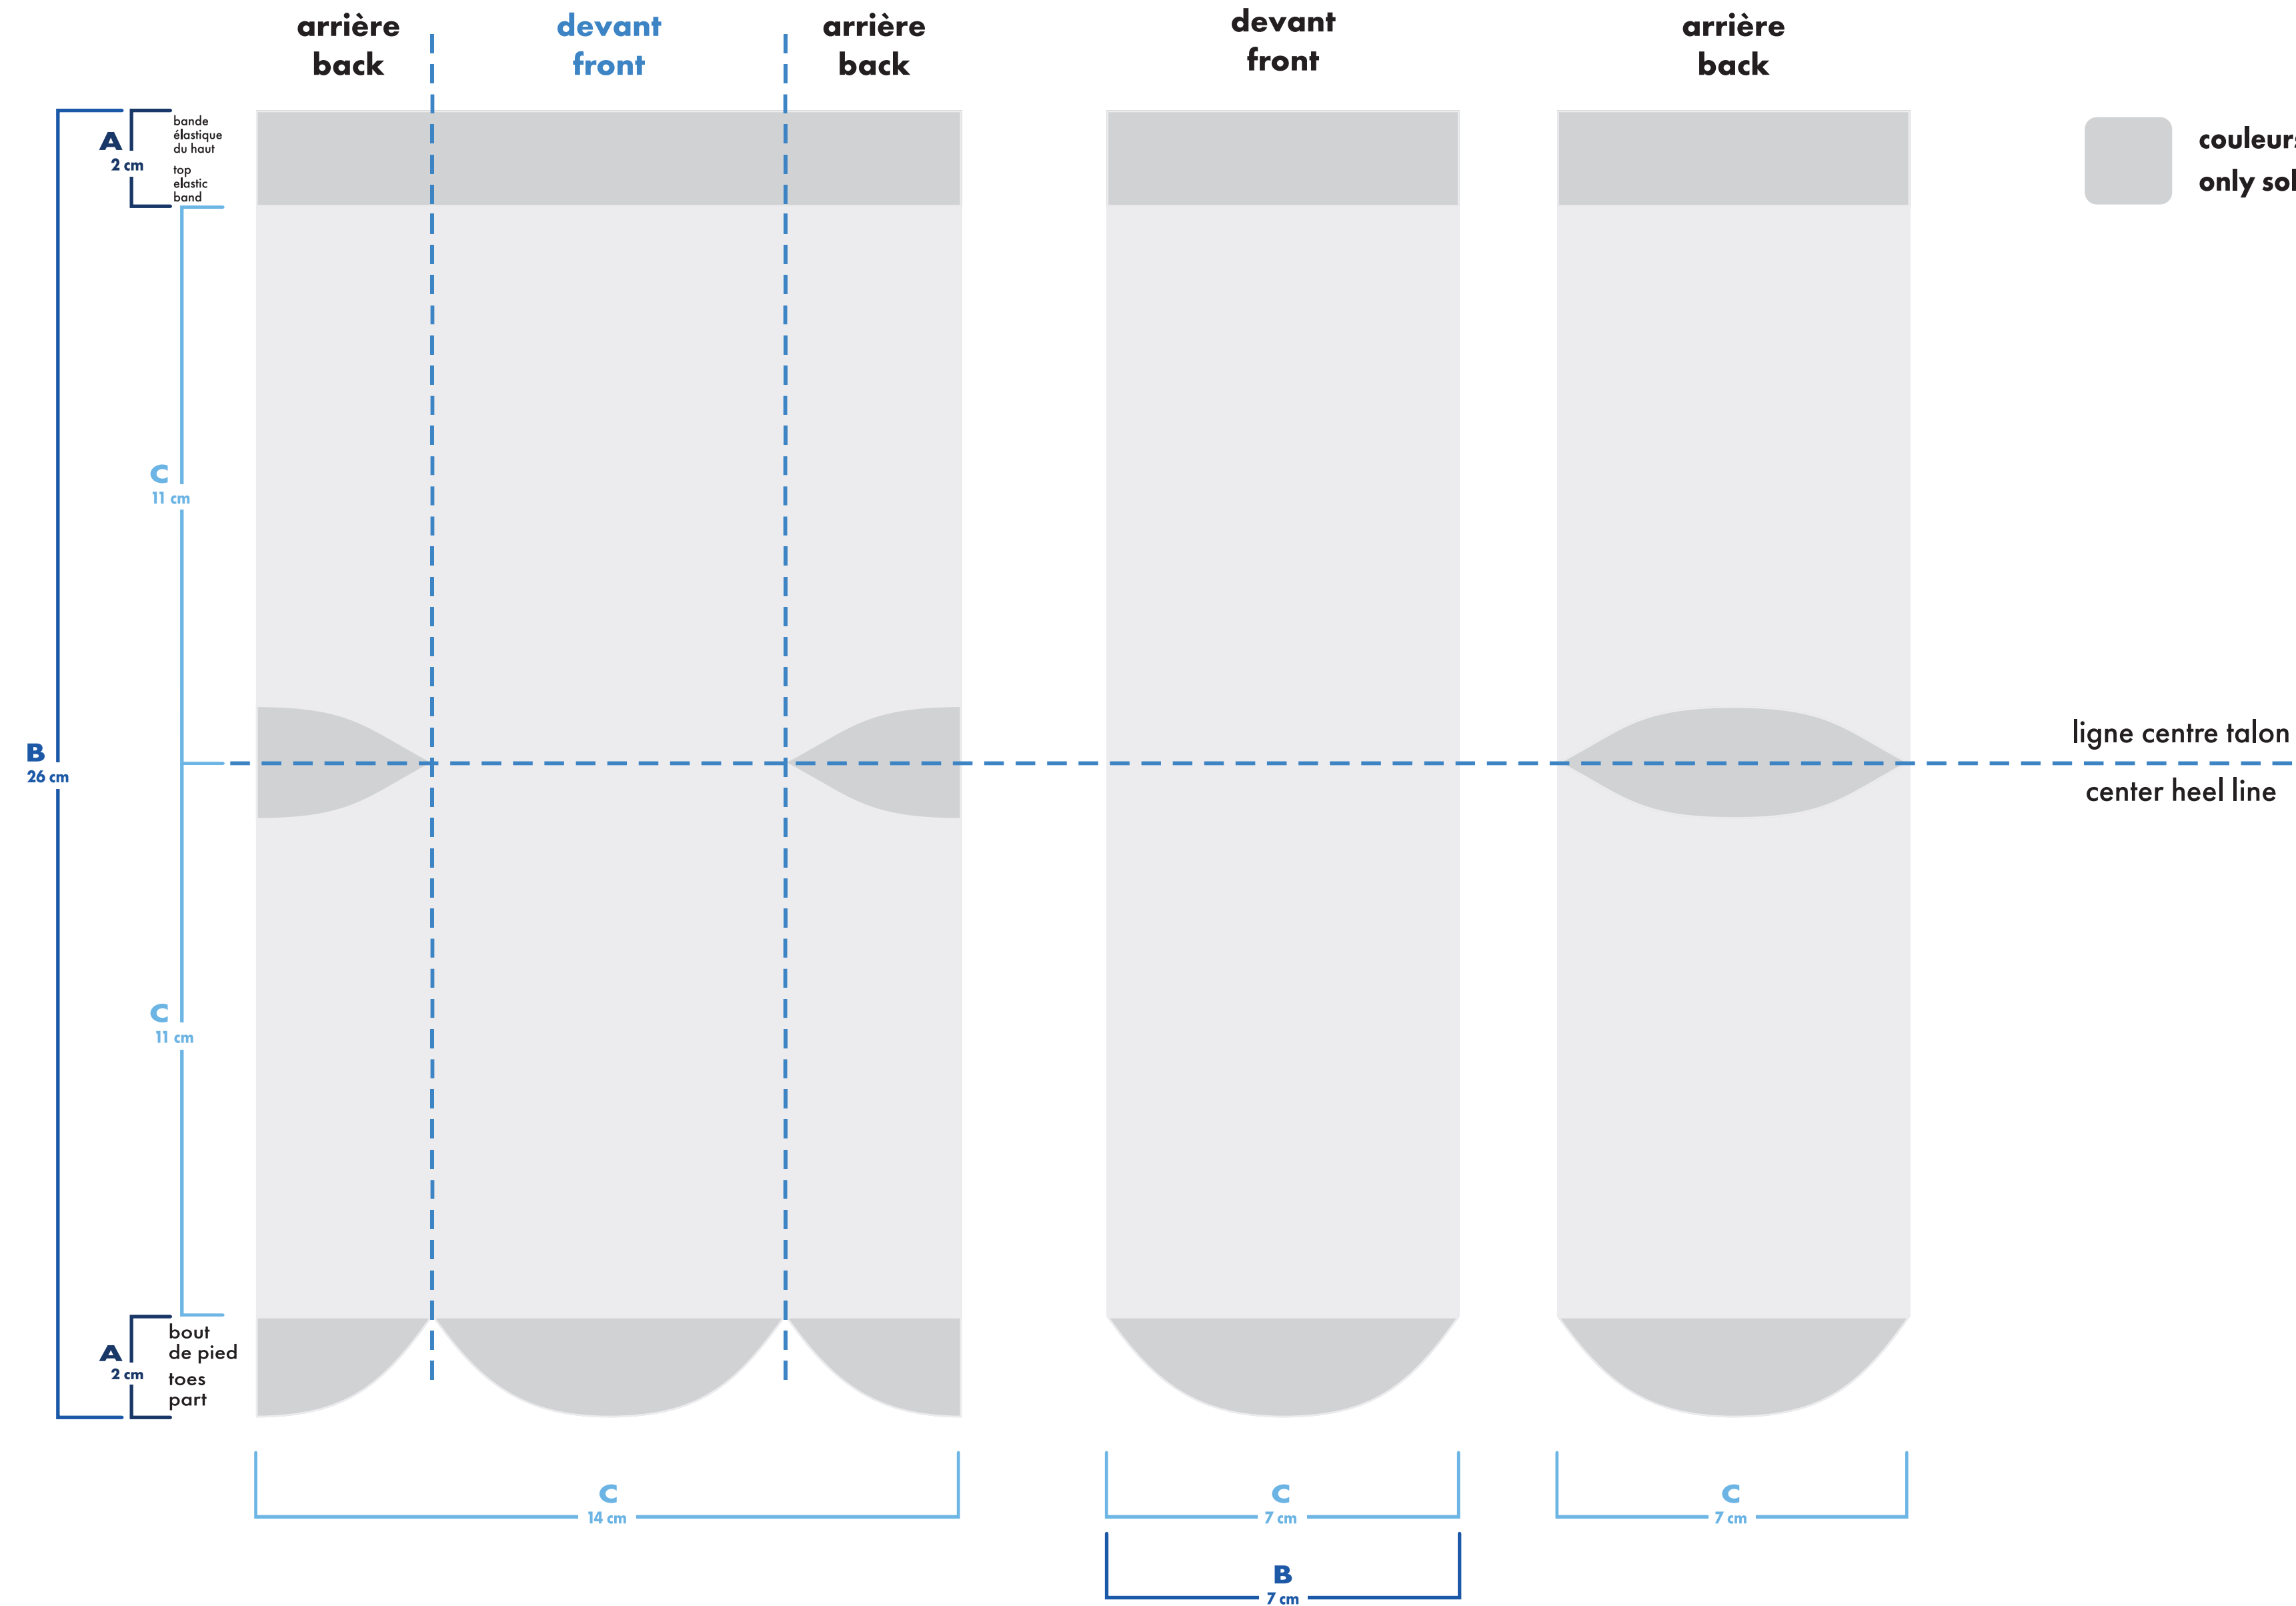

vélo & course deluxe deluxe cycling & running

mollet . calf

couleurs solides pour élastique, talon et orteils
only solid colors for elastic cuff, heel and toes

- : blanc
- : noir
- : pms #__
- : pms #__
- : pms #__
- : pms #__

■ bas gauche et droit identiques
left and right socks identical

□ bas gauche et droit différents
left and right socks different