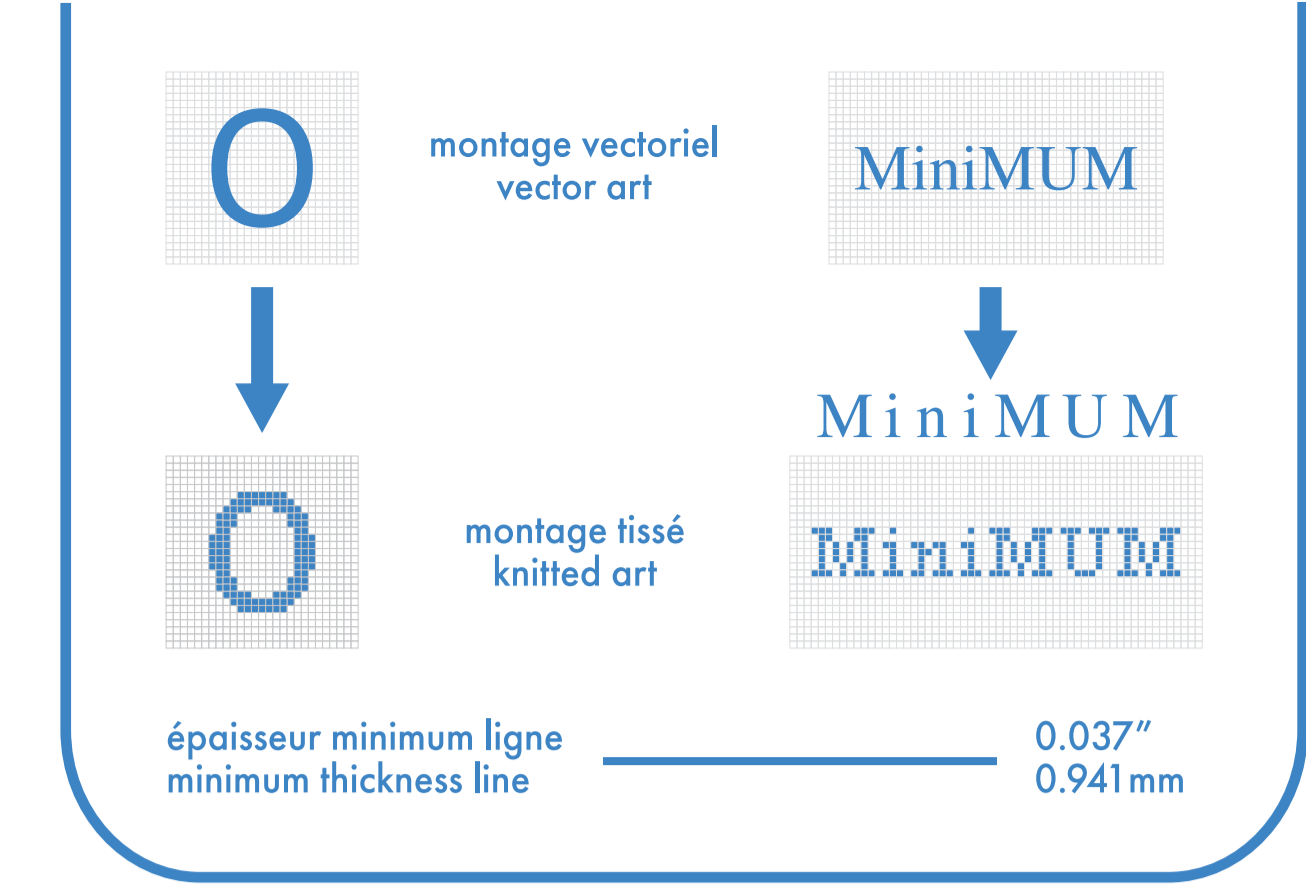

vélo & course deluxe

deluxe cycling & running

genou . knee

couleurs solides pour élastique, talon et orteils
only solid colors for elastic cuff, heel and toes

- : blanc
- : pms #__
- : pms #__
- : pms #__
- : pms #__
- : pms #__
- : noir
- : pms #__
- : pms #__

■ bas gauche et droit identiques
left and right socks identical

□ bas gauche et droit différents
left and right socks different