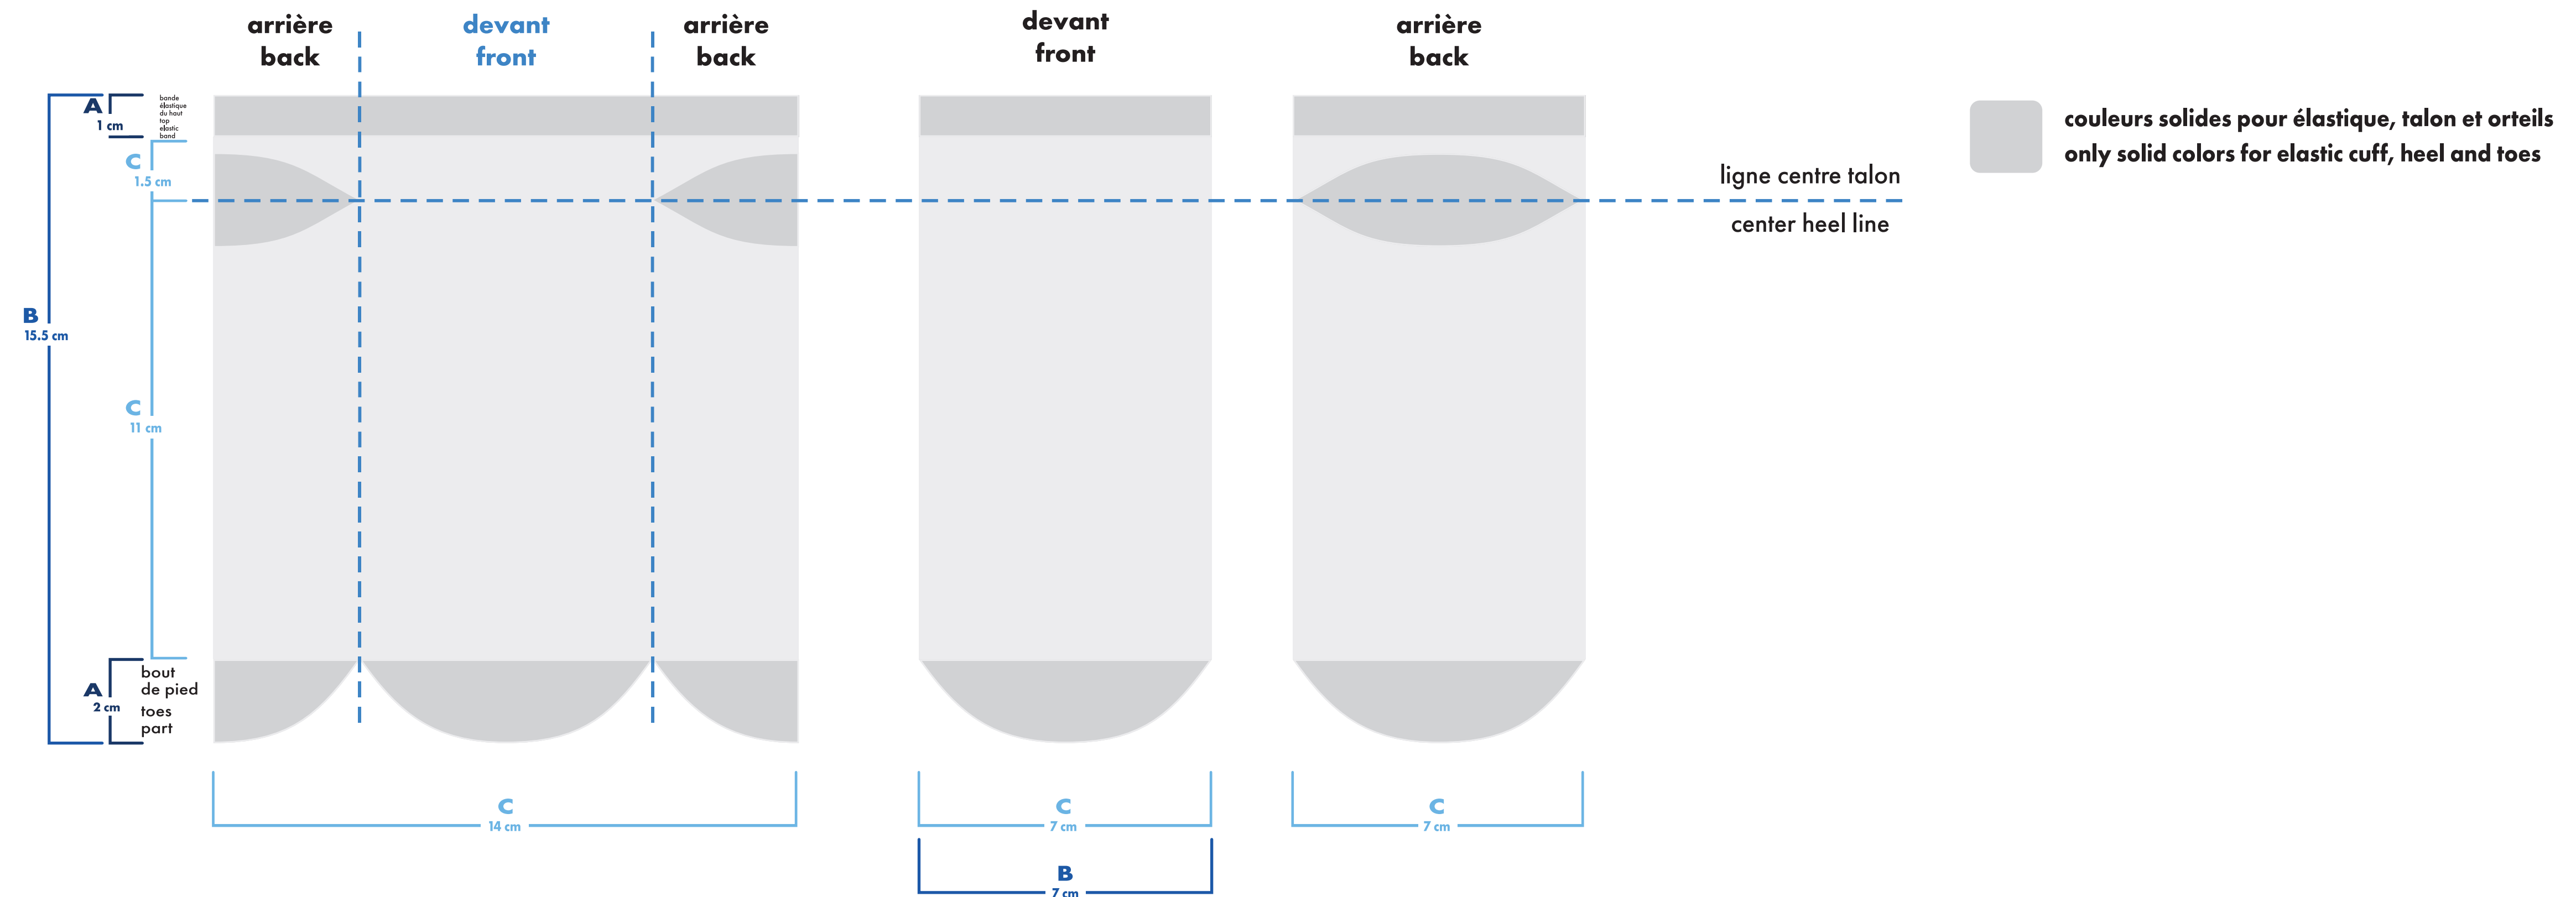

vélo & course deluxe

deluxe cycling & running

cheville . ankle

- : blanc
- : noir
- : pms #__
- : pms #__
- : pms #__
- : pms #__

■ bas gauche et droit identiques
left and right socks identical

□ bas gauche et droit différents
left and right socks different