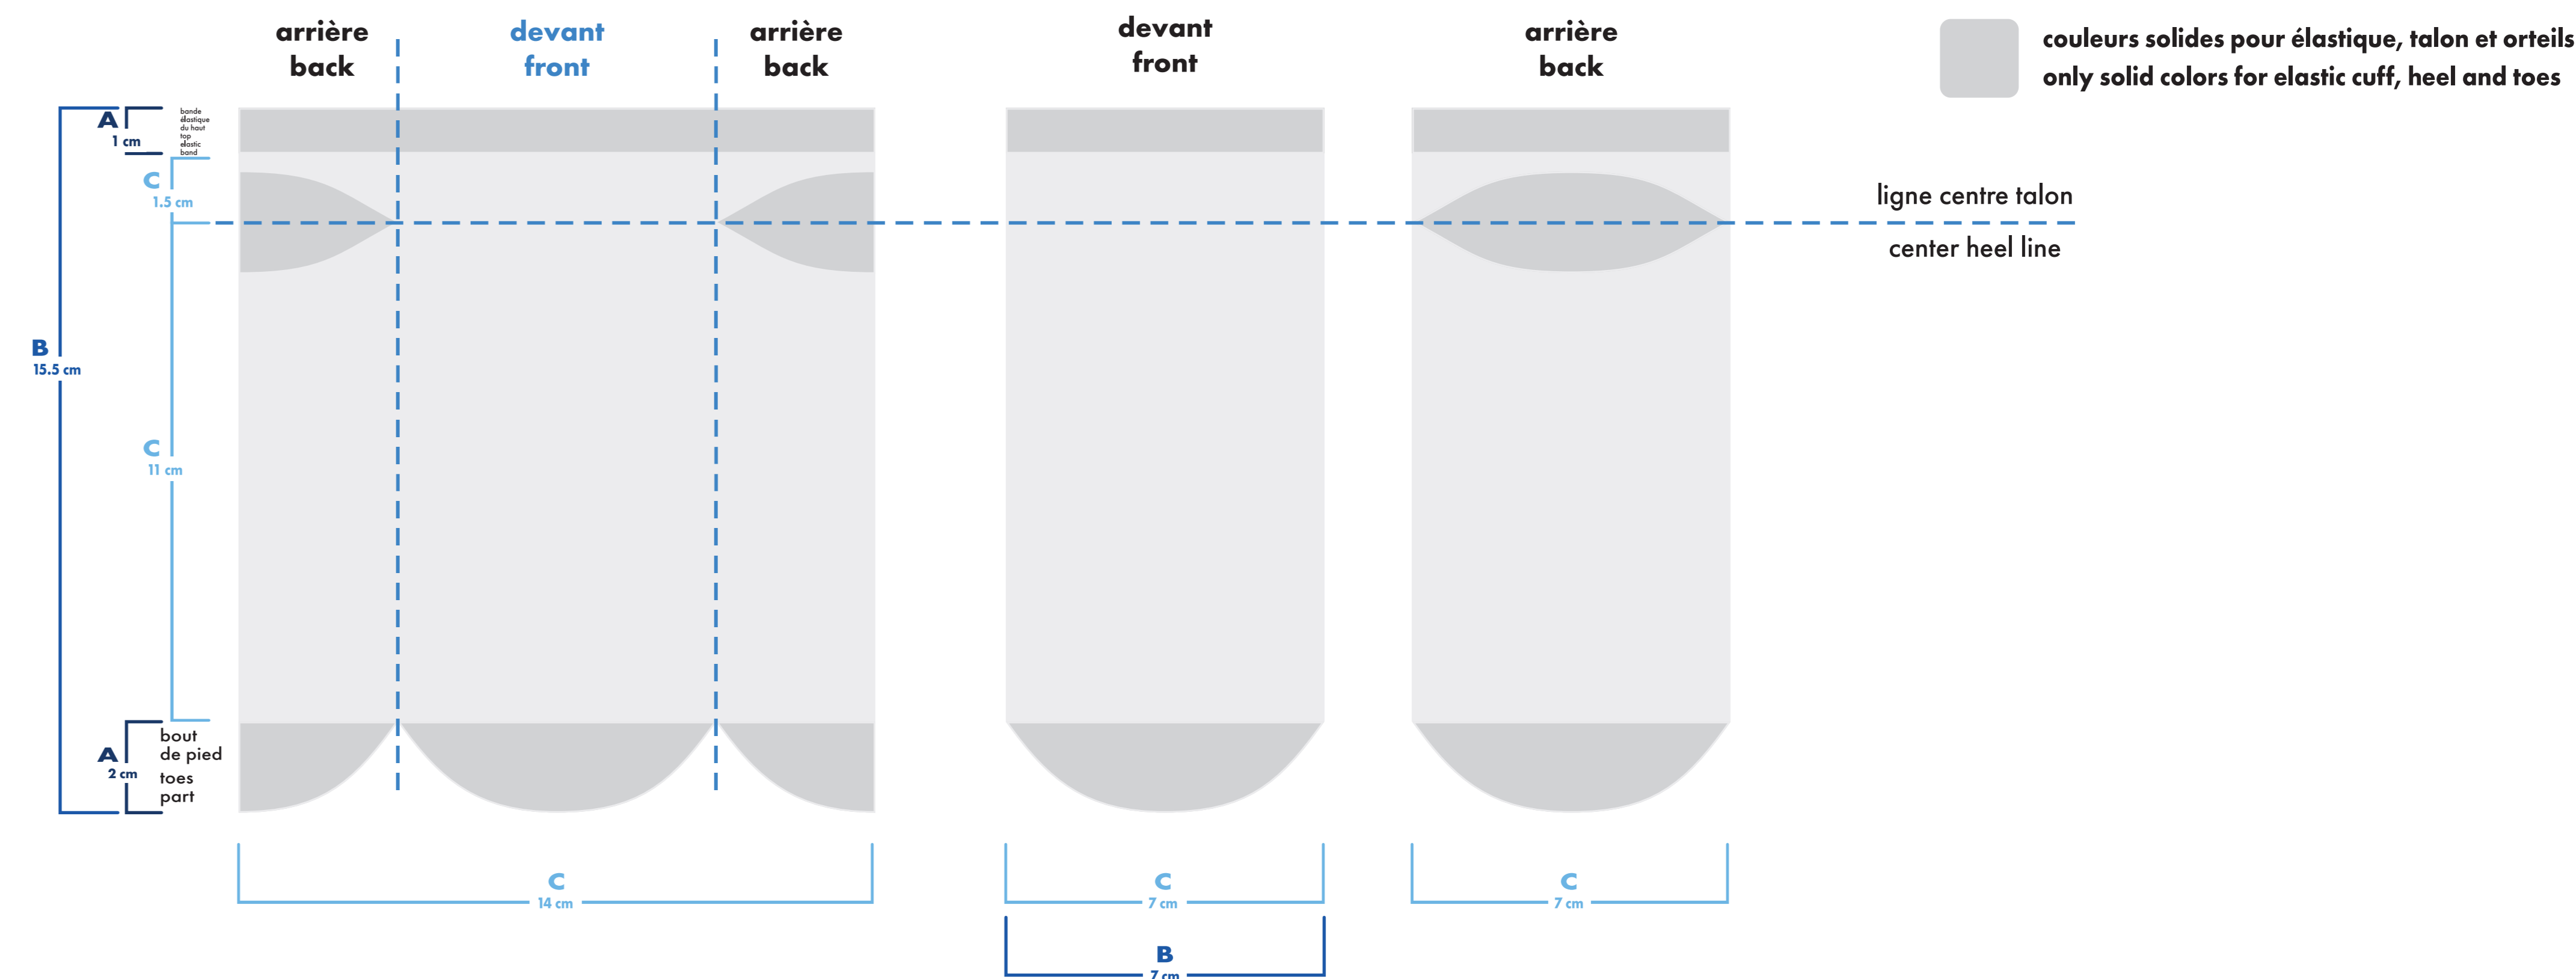

vélo & course deluxe deluxe cycling & running

cheville . ankle

bas gauche left sock

- : blanc
- : noir
- : pms #__
- : pms #__
- : pms #__
- : pms #__

bas droit right sock

- bas gauche et droit identiques / left and right socks identical
- bas gauche et droit différents / left and right socks different

montage vectoriel / vector art → MiniMUM

montage tissé / knitted art → MiniMUM

épaisseur minimum ligne / minimum thickness line: 0.037" / 0.941 mm

vélo & course deluxe deluxe cycling & running

quart . quarter