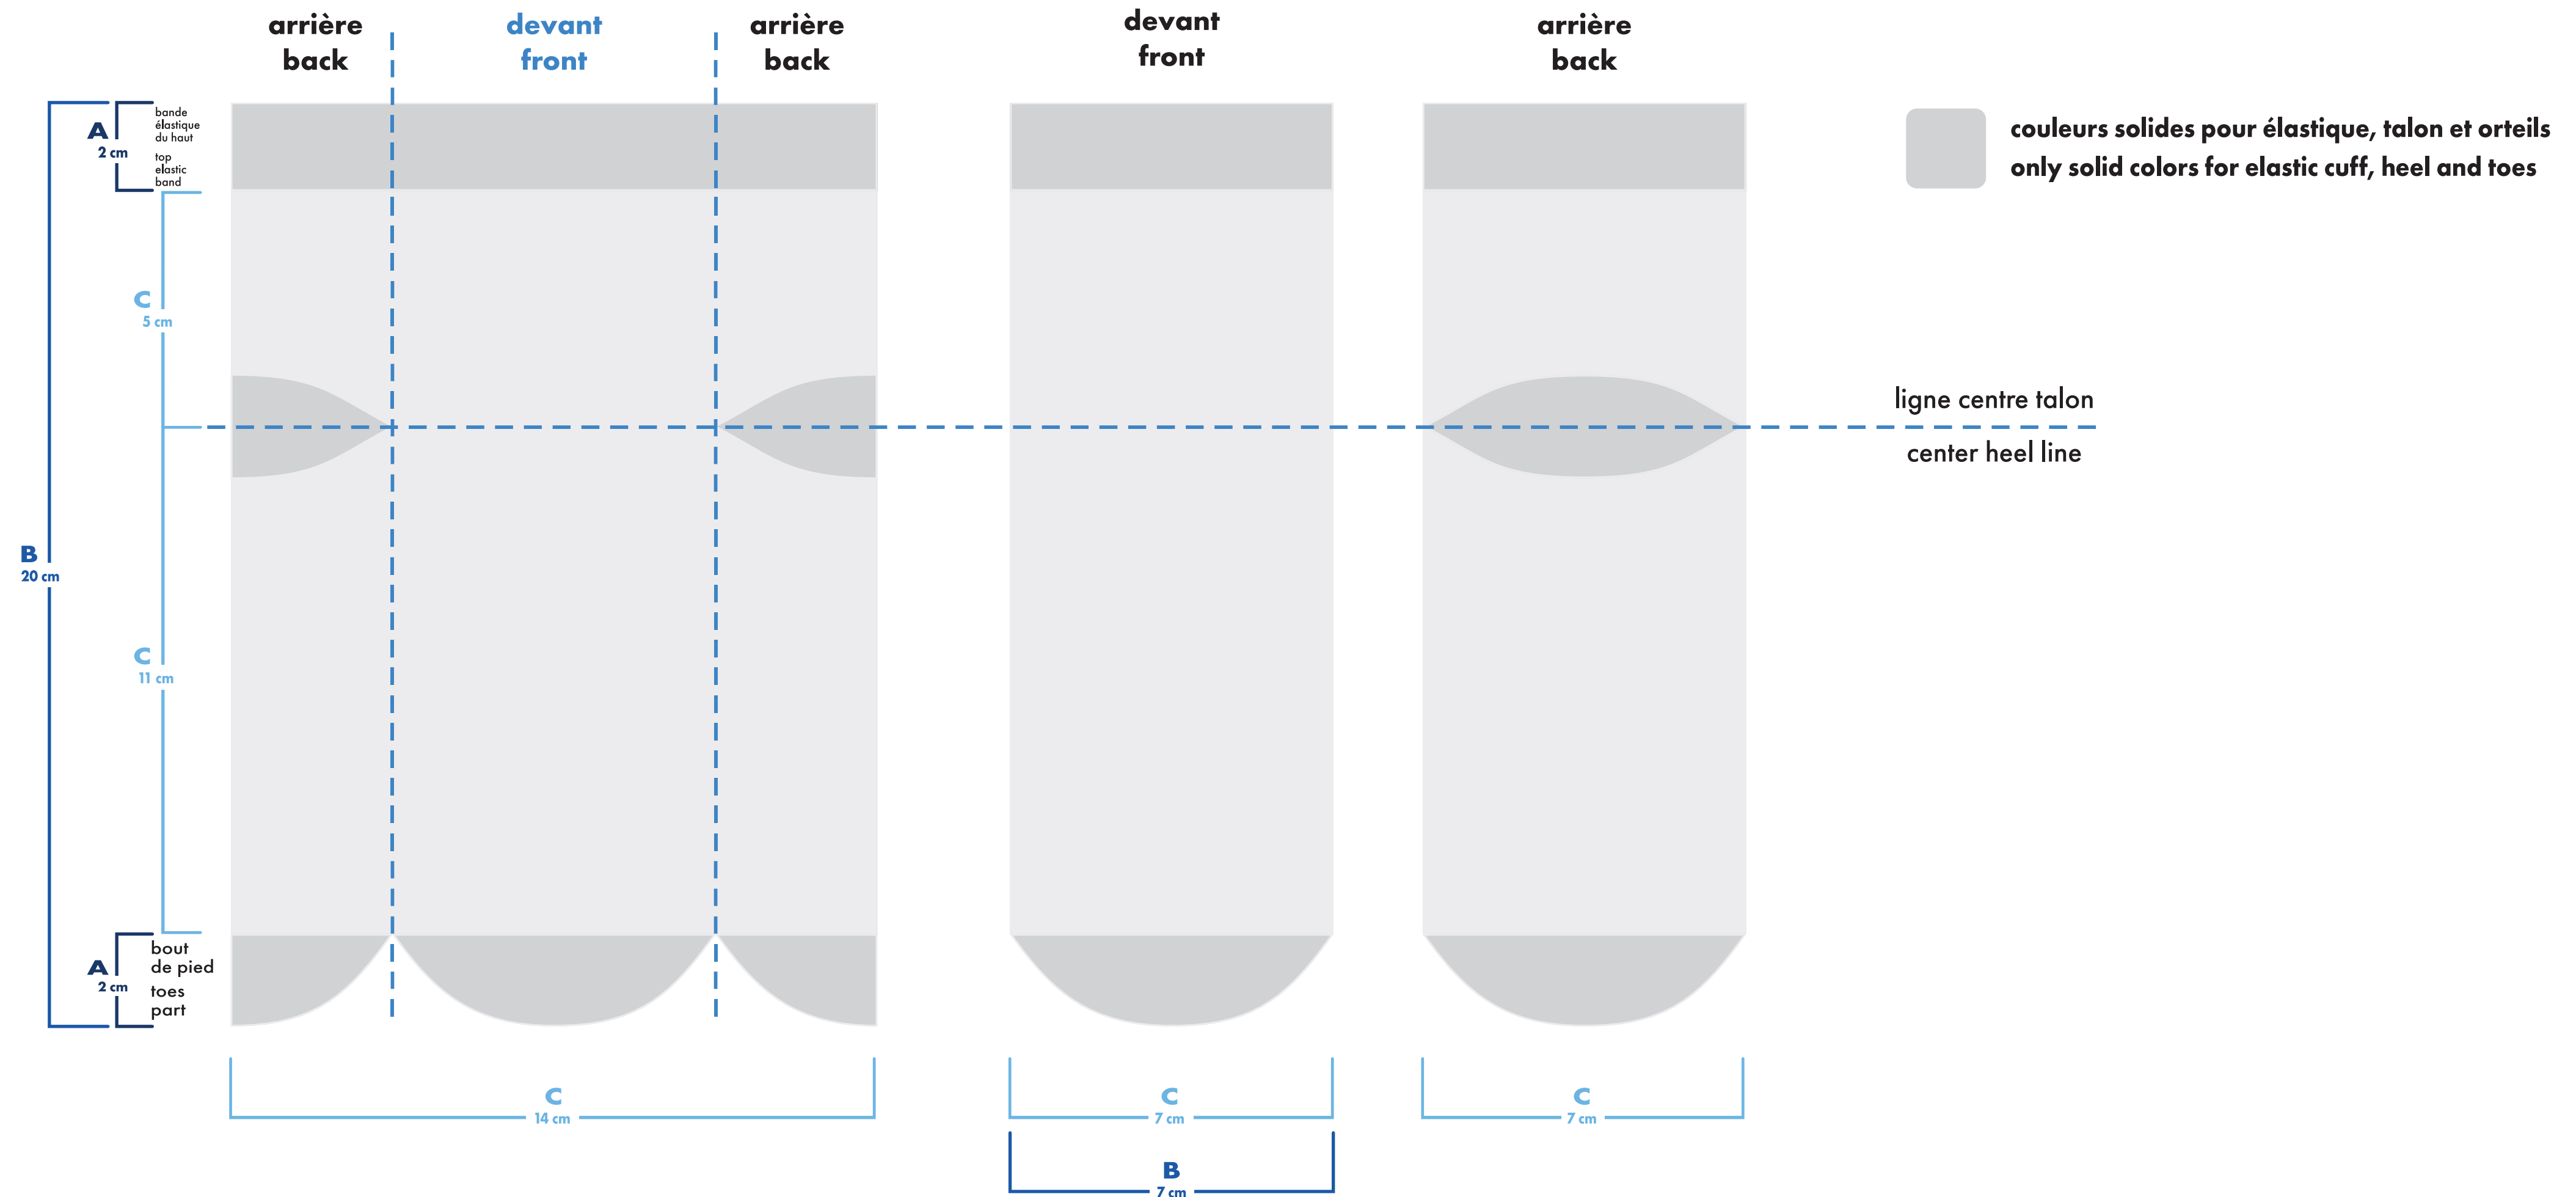

vélo & course deluxe deluxe cycling & running

cheville . ankle

bas gauche left sock

- : blanc
- : noir
- : pms #__
- : pms #__
- : pms #__
- : pms #__

bas droit right sock

- bas gauche et droit identiques / left and right socks identical
- bas gauche et droit différents / left and right socks different

montage vectoriel / vector art → MiniMUM

montage tissé / knitted art → MiniMUM

épaisseur minimum ligne / minimum thickness line: 0.037" / 0.941 mm

vélo & course deluxe deluxe cycling & running

quart . quarter

- : blanc
- : noir
- : pms # ___
- : pms # ___
- : pms # ___
- : pms # ___

■ bas gauche et droit identiques
left and right socks identical

□ bas gauche et droit différents
left and right socks different