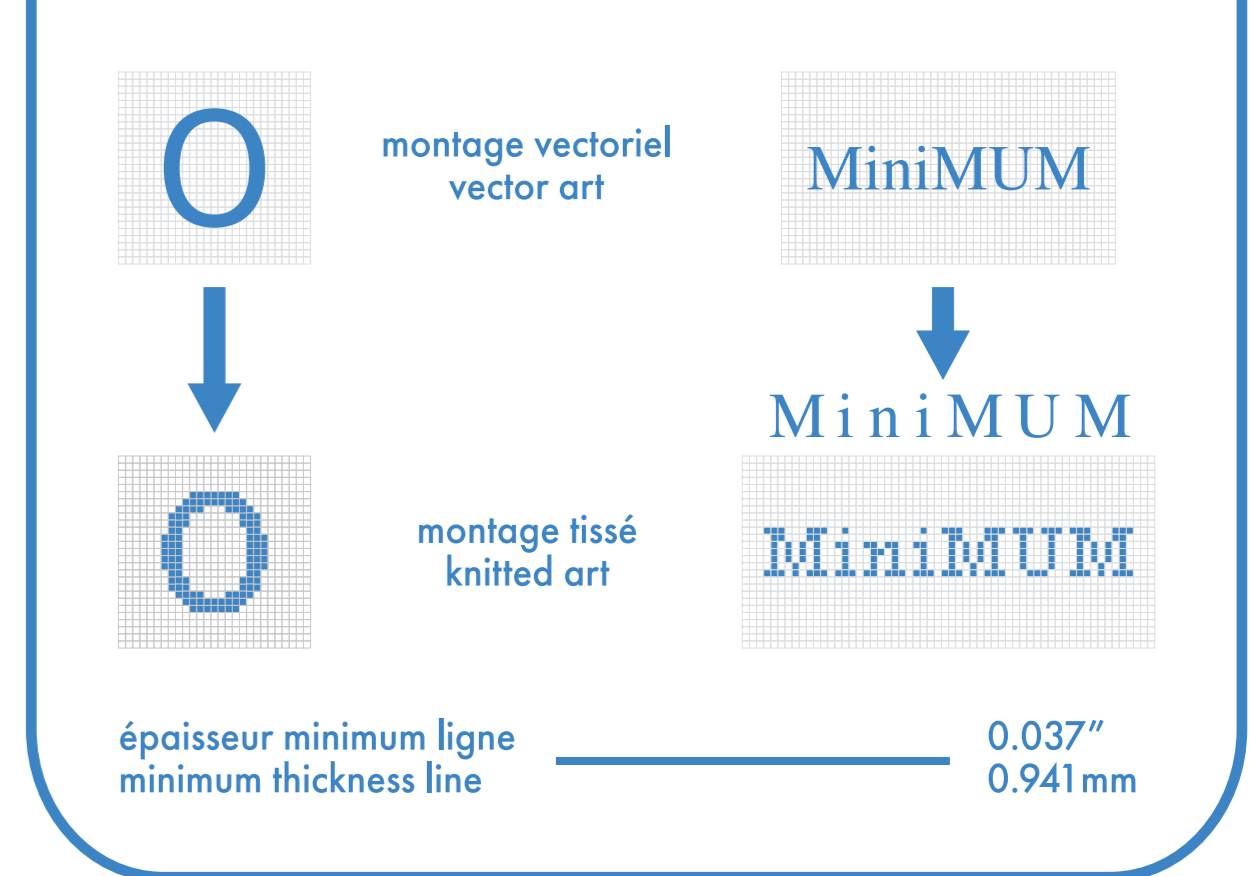

vélo & course deluxe deluxe cycling & running

mollet . calf

bas gauche
left sock

bas droit
right sock

- : blanc
- : noir
- : pms #__
- : pms #__

- bas gauche et droit identiques
  left and right socks identical
- bas gauche et droit différents
  left and right socks different