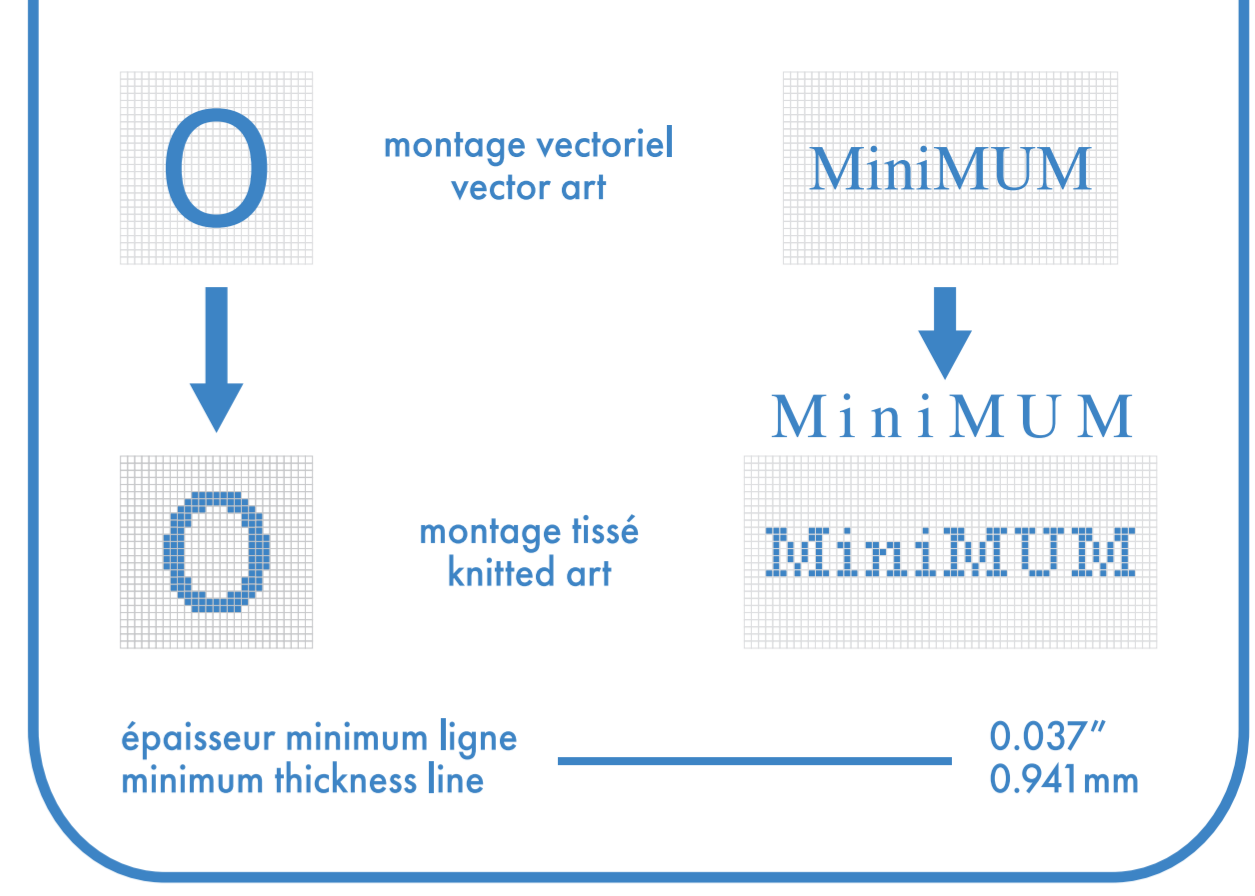

vélo & course deluxe

deluxe cycling & running

genou . knee

bas gauche left sock

bas droit right sock

couleurs solides pour élastique, talon et orteils
only solid colors for elastic cuff, heel and toes

couleurs solides pour élastique, talon et orteils
only solid colors for elastic cuff, heel and toes

- : blanc
- : noir
- : pms #__
- : pms #__
- : pms #__
- : pms #__

☐ bas gauche et droit identiques
left and right socks identical

◼ bas gauche et droit différents
left and right socks different