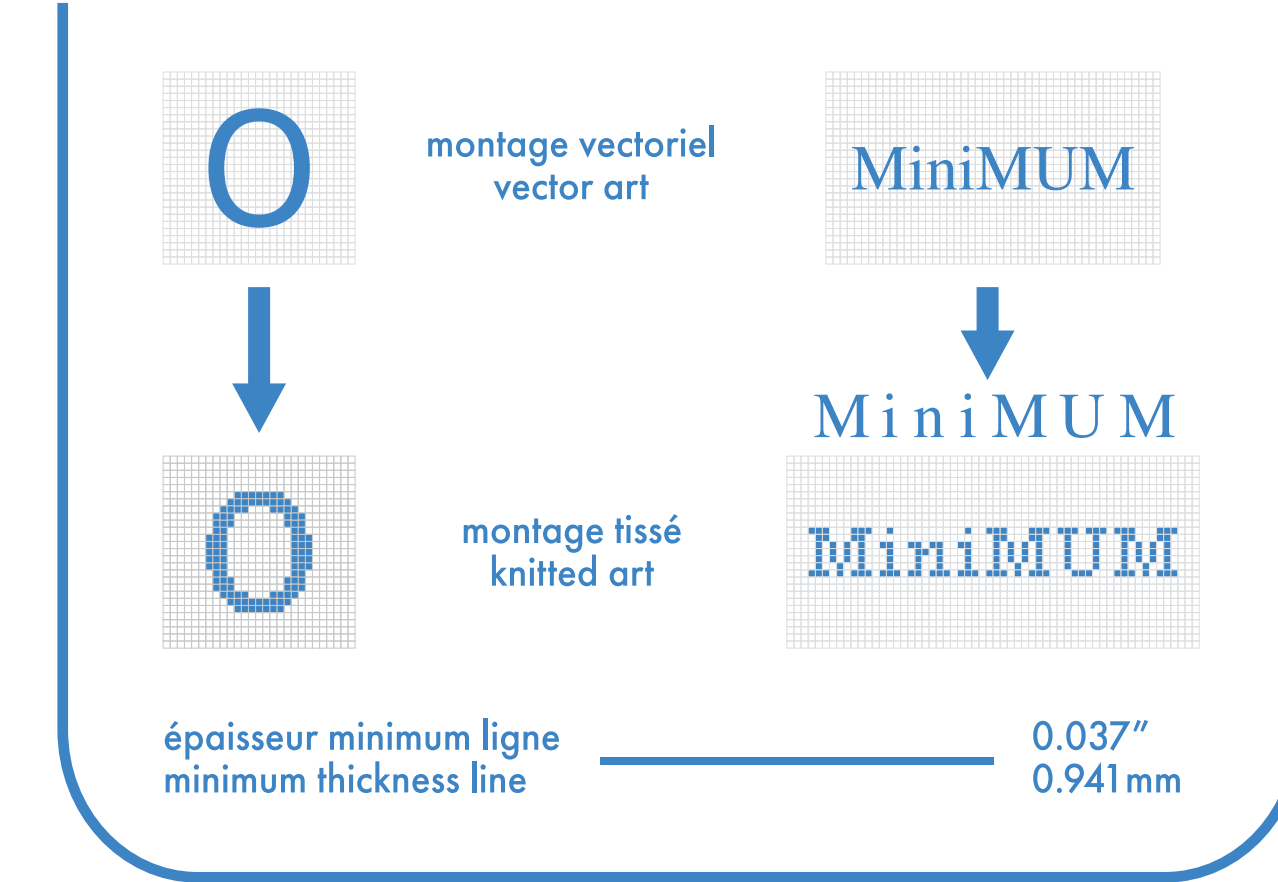

vélo & course deluxe

deluxe cycling & running

cheville . ankle

- : blanc
- : noir
- : pms #__
- : pms #__
- : pms #__
- : pms #__

■ bas gauche et droit identiques
left and right socks identical

□ bas gauche et droit différents
left and right socks different

montage vectoriel / vector art → MiniMUM

montage tissé / knitted art → MiniMUM

épaisseur minimum ligne / minimum thickness line: 0.037" / 0.941 mm

vélo & course deluxe deluxe cycling & running

quart . quarter