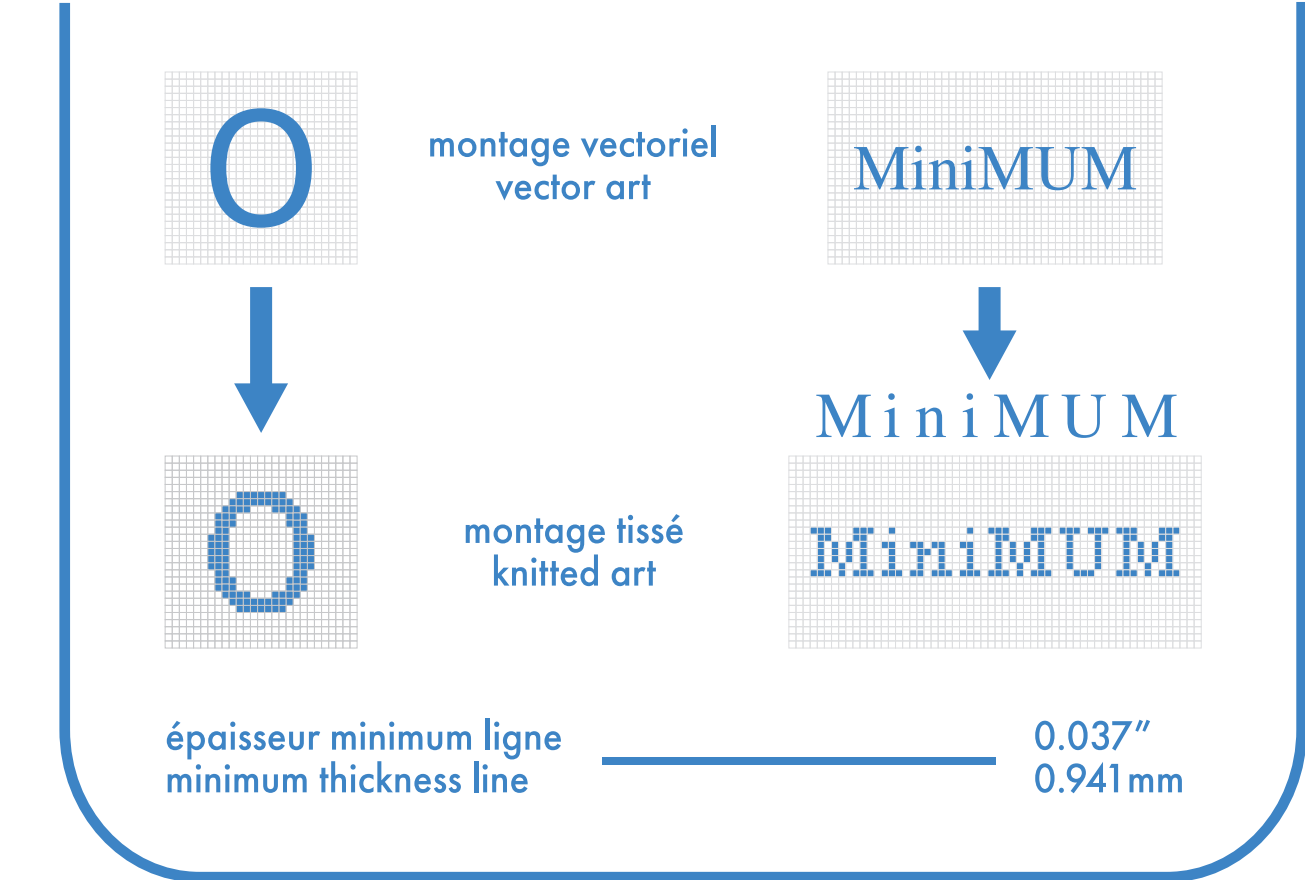

vélo & course deluxe deluxe cycling & running

cheville . ankle

bas gauche left sock

- : blanc
- : noir
- : pms #__
- : pms #__
- : pms #__
- : pms #__

bas droit right sock

- bas gauche et droit identiques / left and right socks identical
- bas gauche et droit différents / left and right socks different

montage vectoriel / vector art → MiniMUM

montage tissé / knitted art → MiniMUM

épaisseur minimum ligne / minimum thickness line: 0.037" / 0.941 mm

vélo & course deluxe deluxe cycling & running

quart . quarter