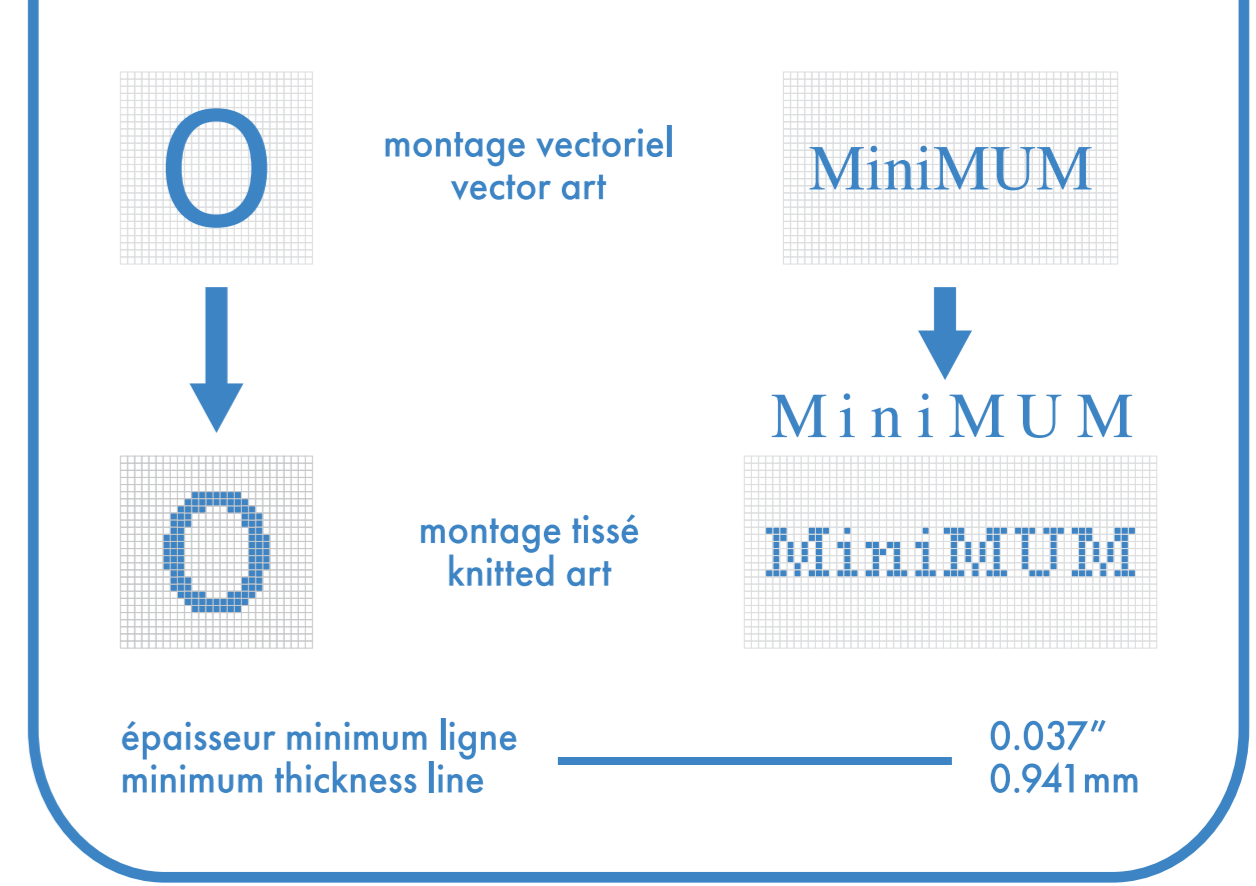

vélo & course deluxe deluxe cycling & running

quart . quarter

bas gauche
left sock

bas droit
right sock

- : blanc
- : noir
- : pms #__
- : pms #__
- : pms #__
- : pms #__

- bas gauche et droit identiques
left and right socks identical
- bas gauche et droit différents
left and right socks different