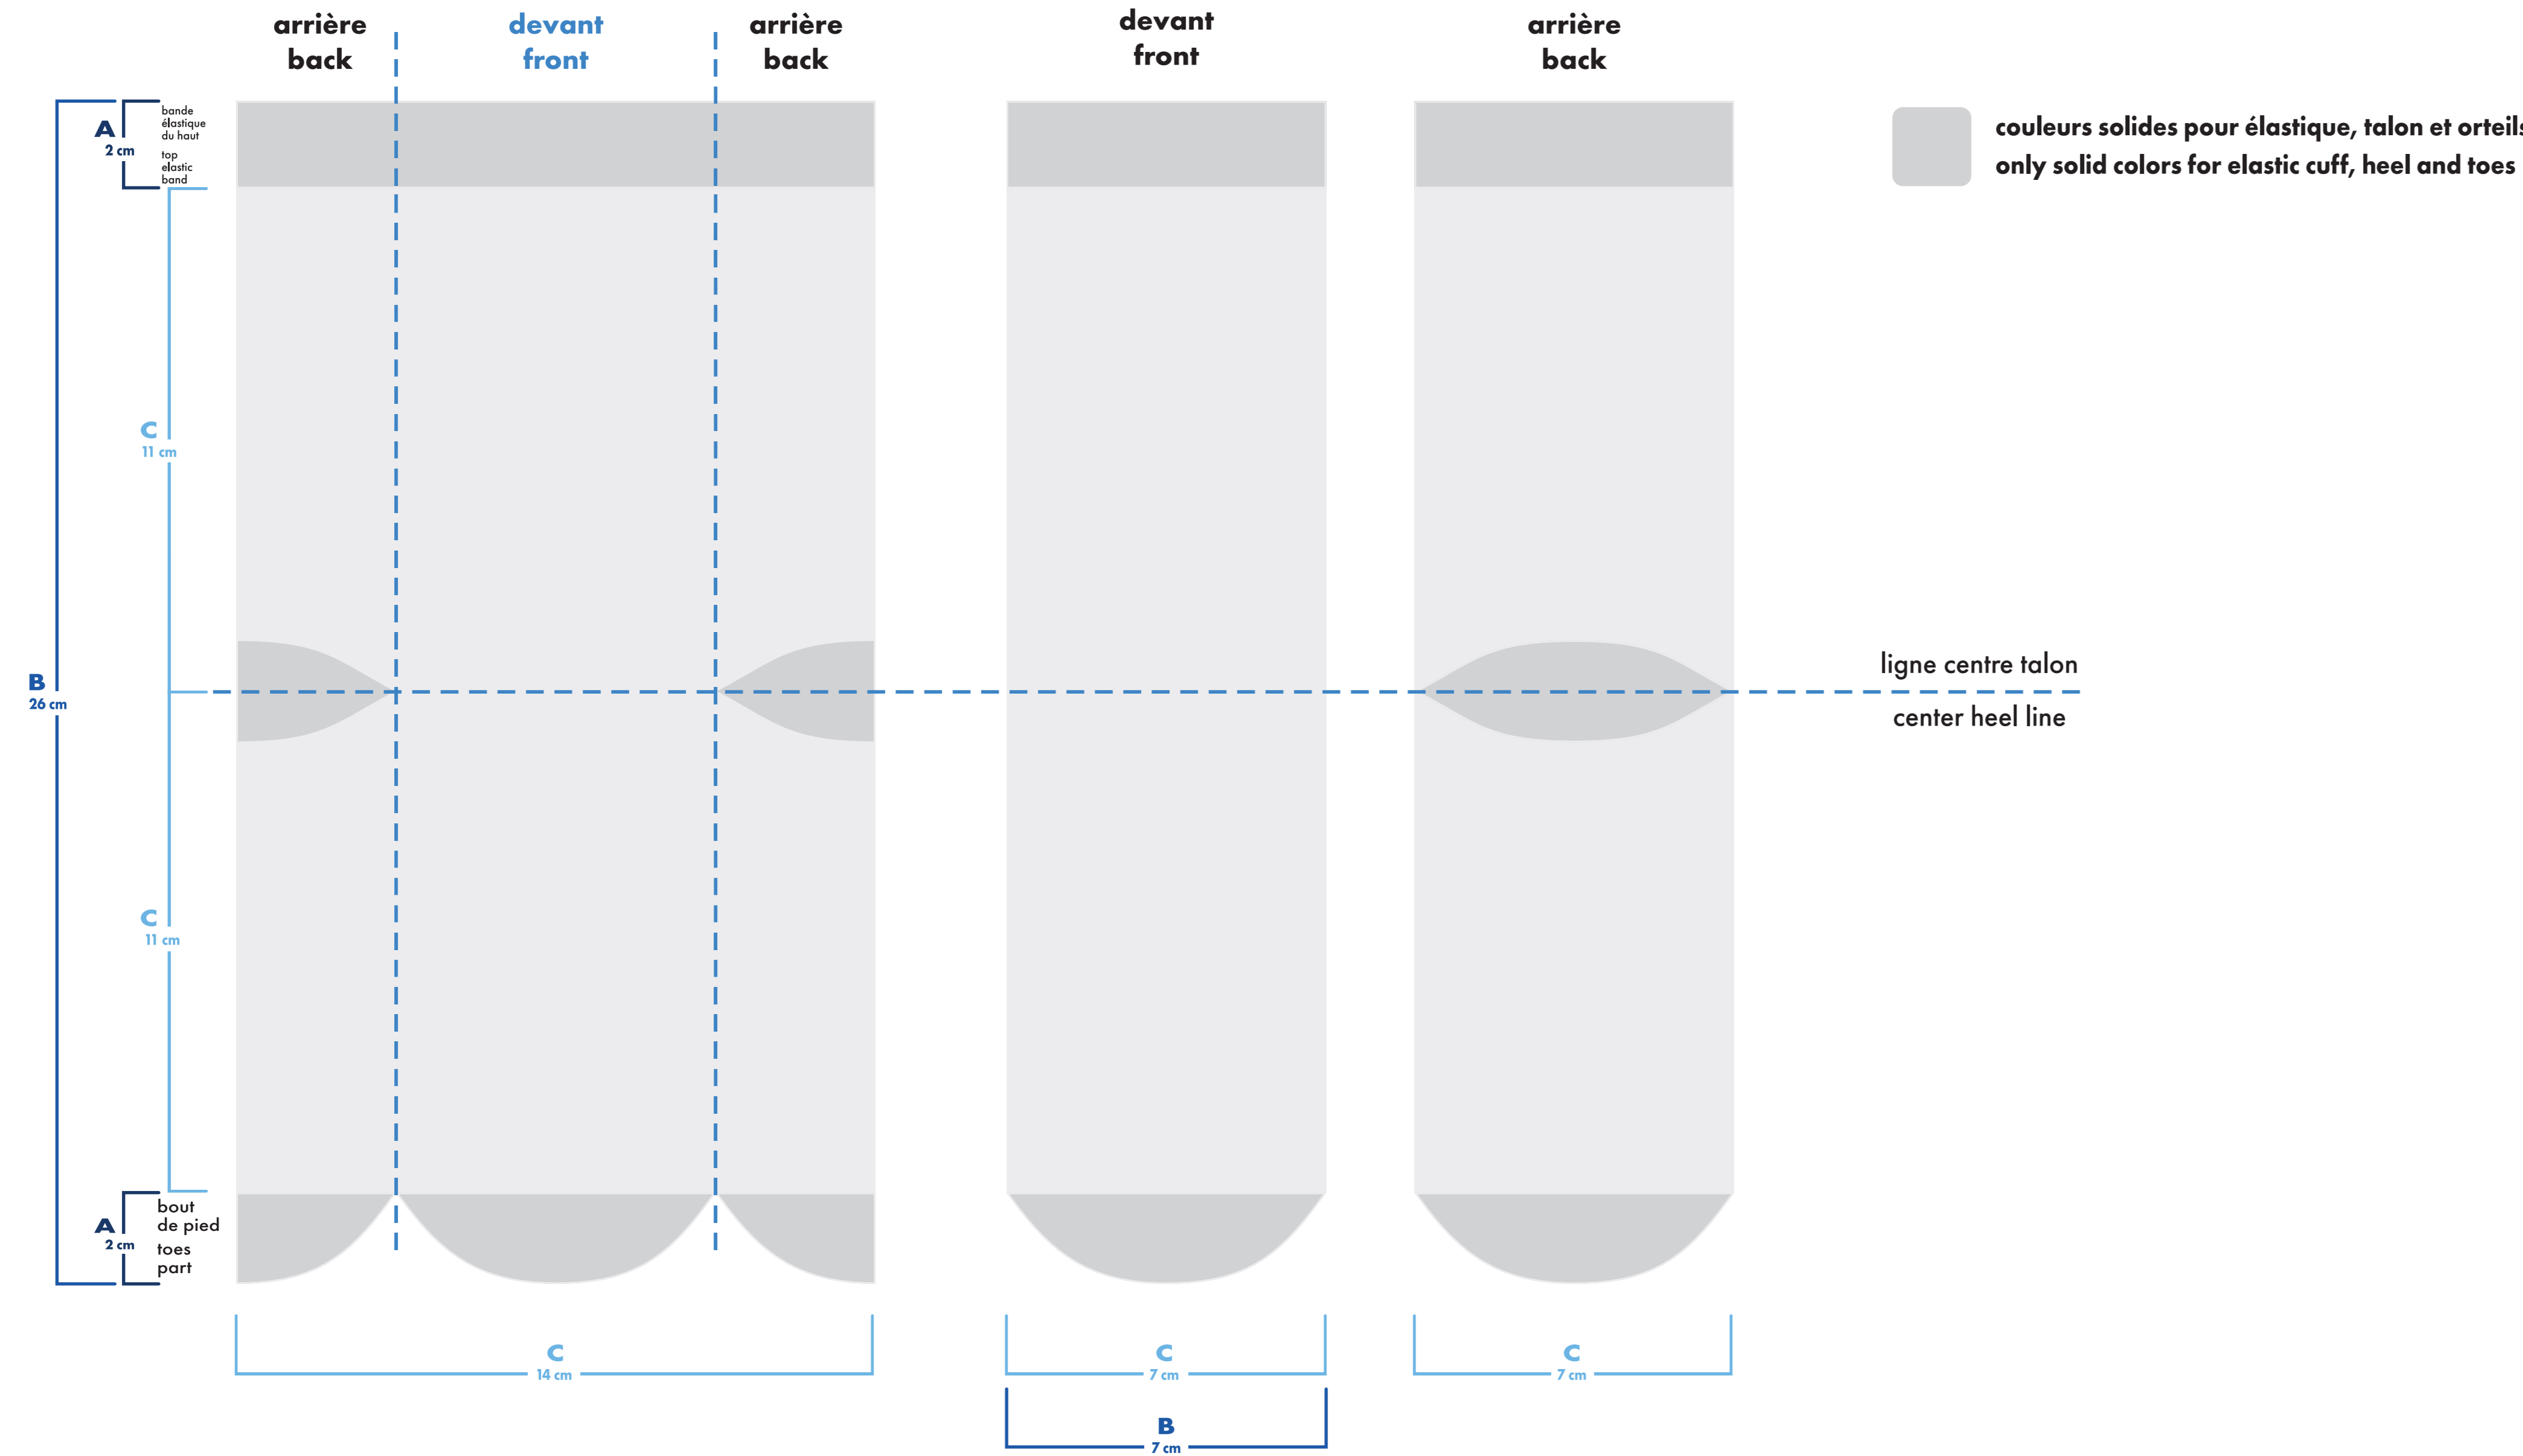

■ bas gauche et droit identiques
left and right socks identical

□ bas gauche et droit différents
left and right socks different

vélo & course deluxe deluxe cycling & running

mollet . calf

bas gauche
left sock

bas droit
right sock

- : blanc
- : noir
- : pms #__
- : pms #__

- bas gauche et droit identiques
left and right socks identical
- bas gauche et droit différents
left and right socks different

vélo & course deluxe