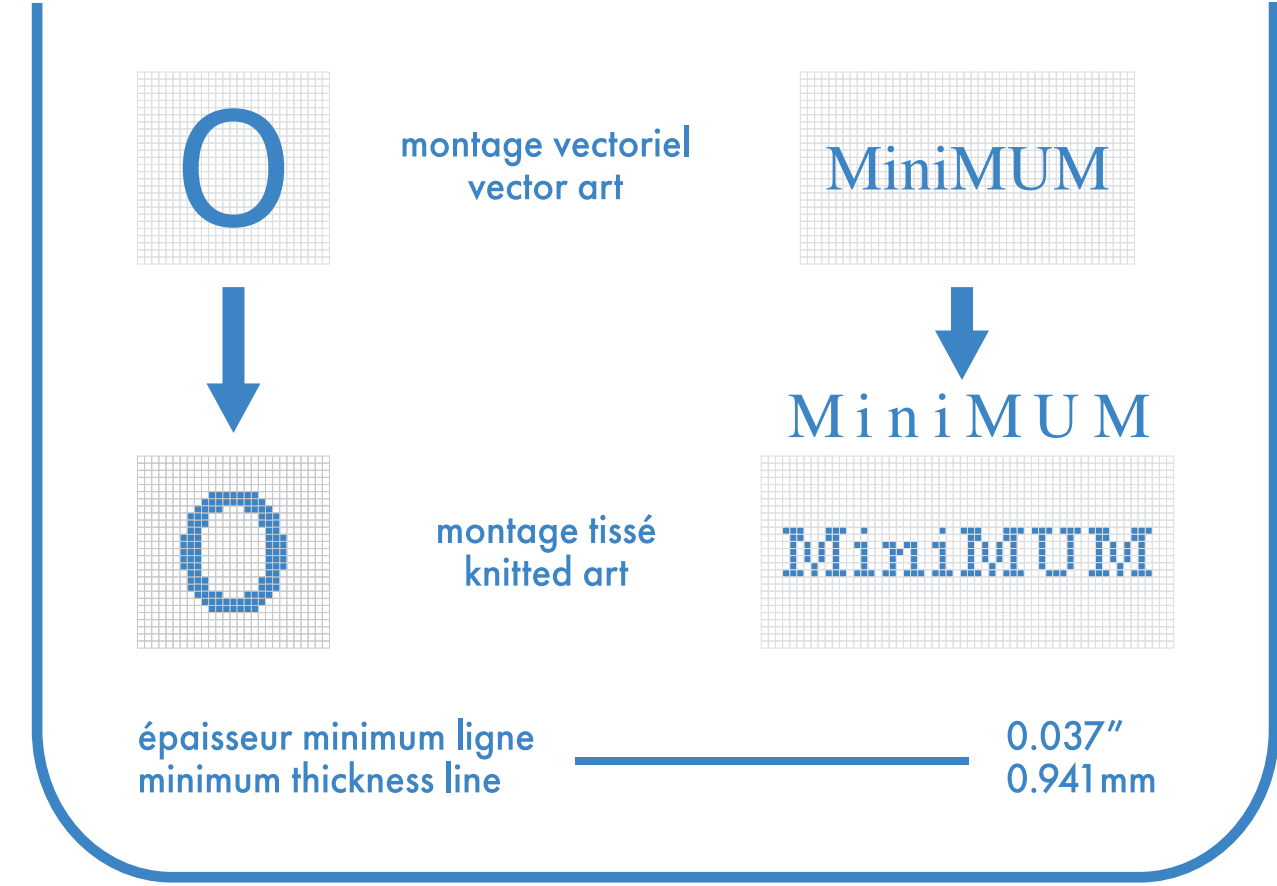

vélo & course deluxe deluxe cycling & running

genou . knee

couleurs solides pour élastique, talon et orteils
only solid colors for elastic cuff, heel and toes

- : blanc
- : pms # ___
- : pms # ___
- : pms # ___
- : pms # ___
- : pms # ___
- : noir

■ bas gauche et droit identiques
left and right socks identical

□ bas gauche et droit différents
left and right socks different