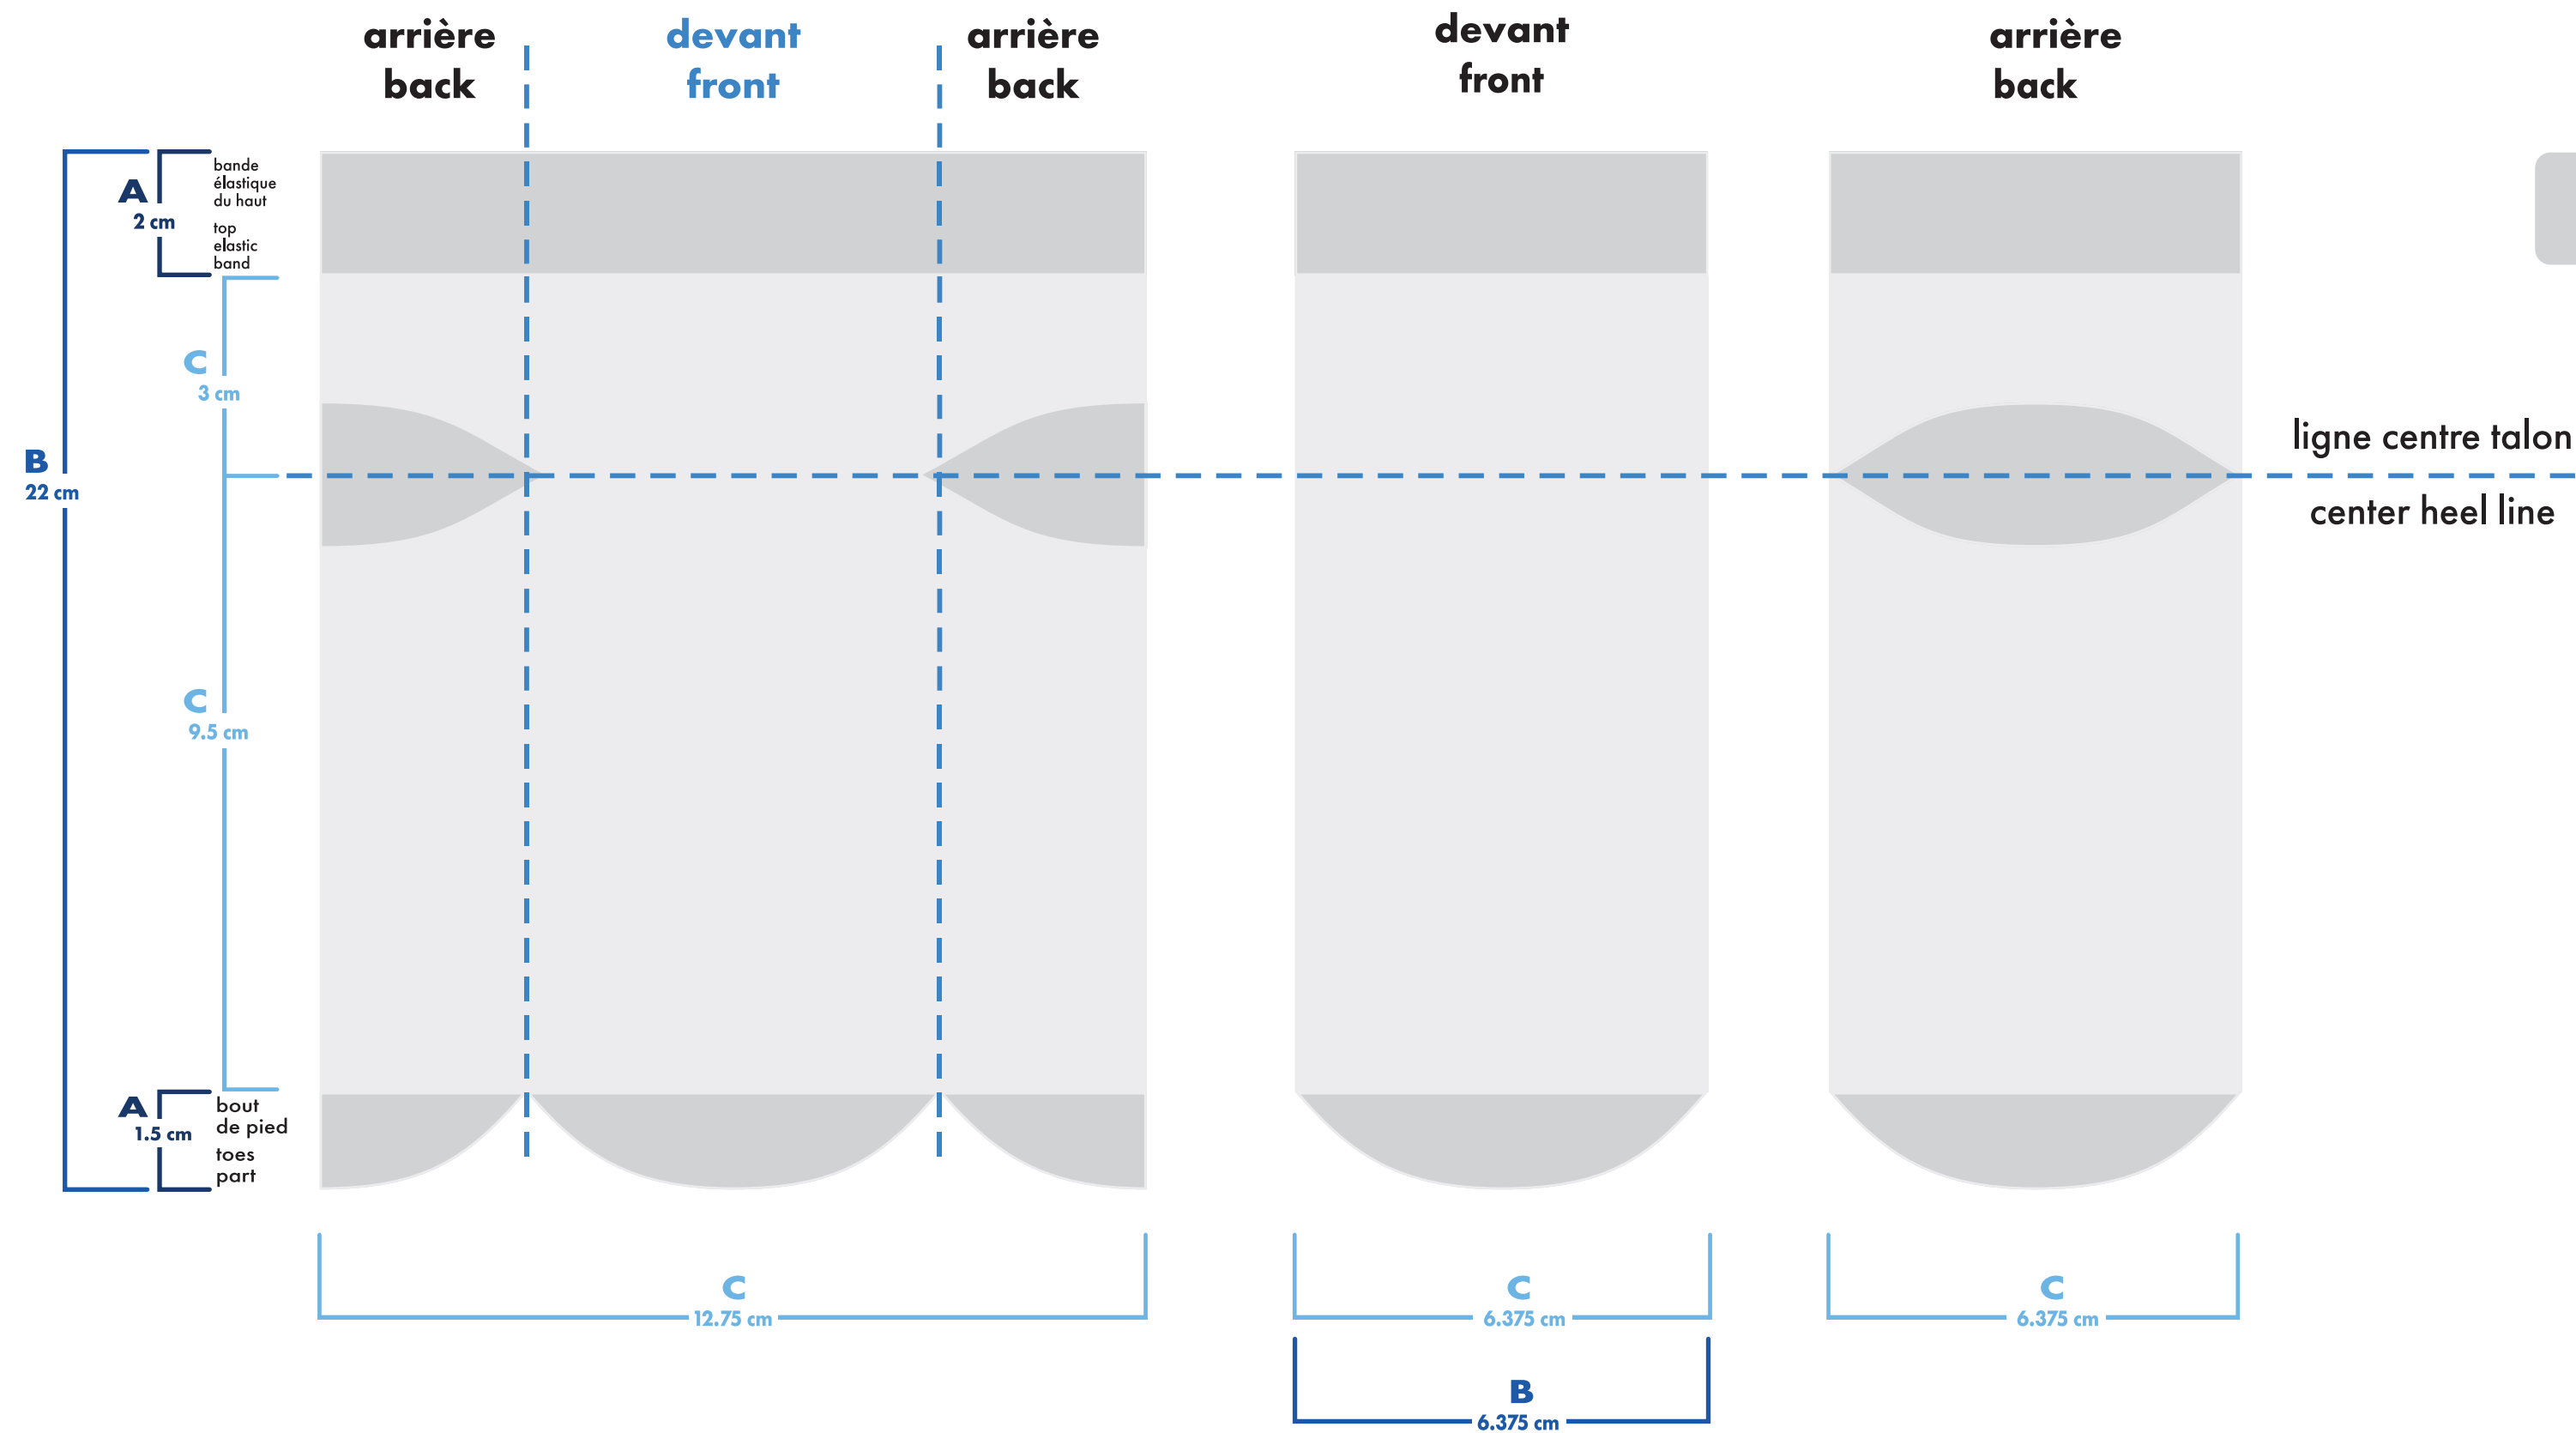

vélo & course deluxe deluxe cycling & running

quart . quarter

couleurs solides pour élastique, talon et orteils
only solid colors for elastic cuff, heel and toes

- : blanc
- : noir
- : pms #___
- : pms #___
- : pms #___
- : pms #___

bas gauche et droit identiques
left and right socks identical

bas gauche et droit différents
left and right socks different