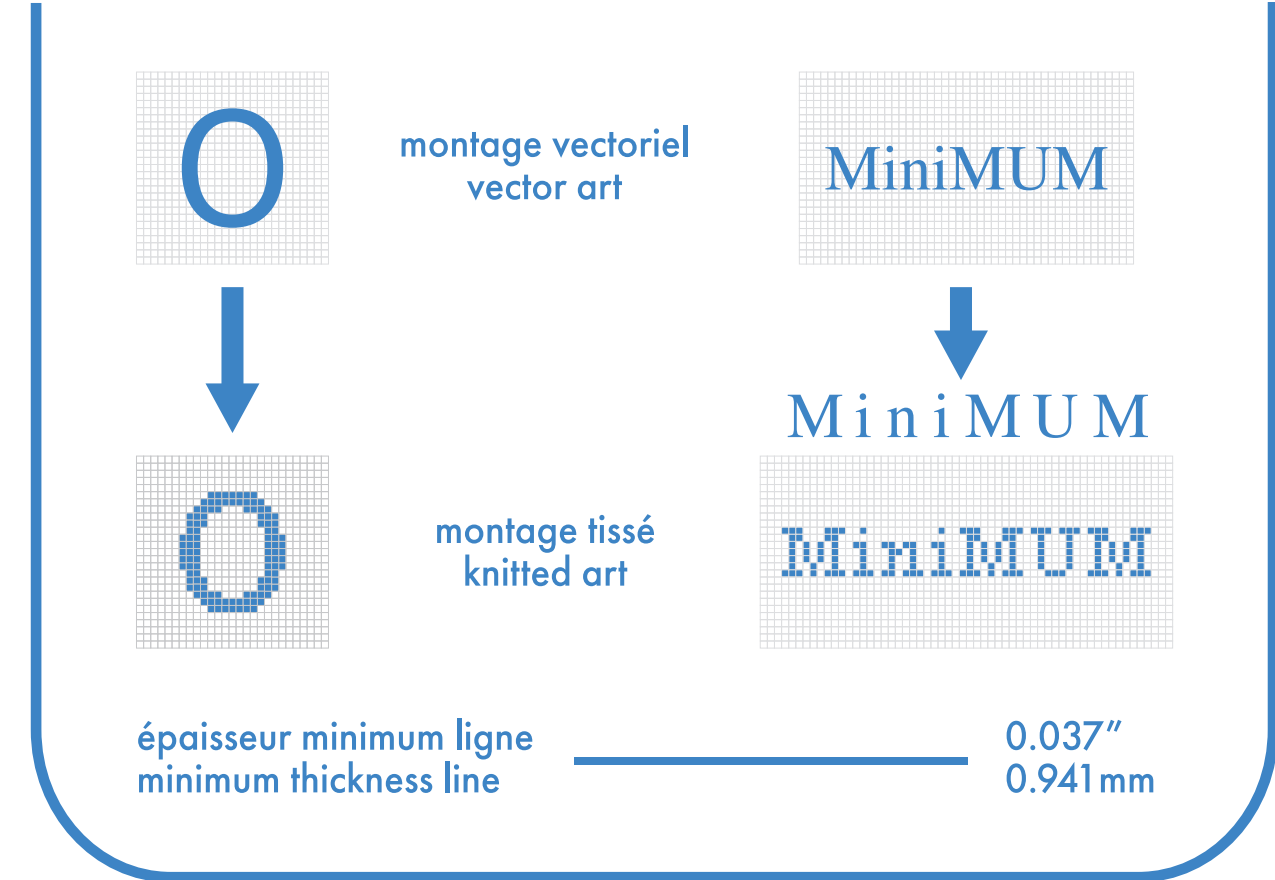

vélo & course deluxe deluxe cycling & running

mollet . calf

○ : blanc
● : noir

● : pms #____
● : pms #____

● : pms #____
● : pms #____

■ bas gauche et droit identiques
left and right socks identical

□ bas gauche et droit différents
left and right socks different