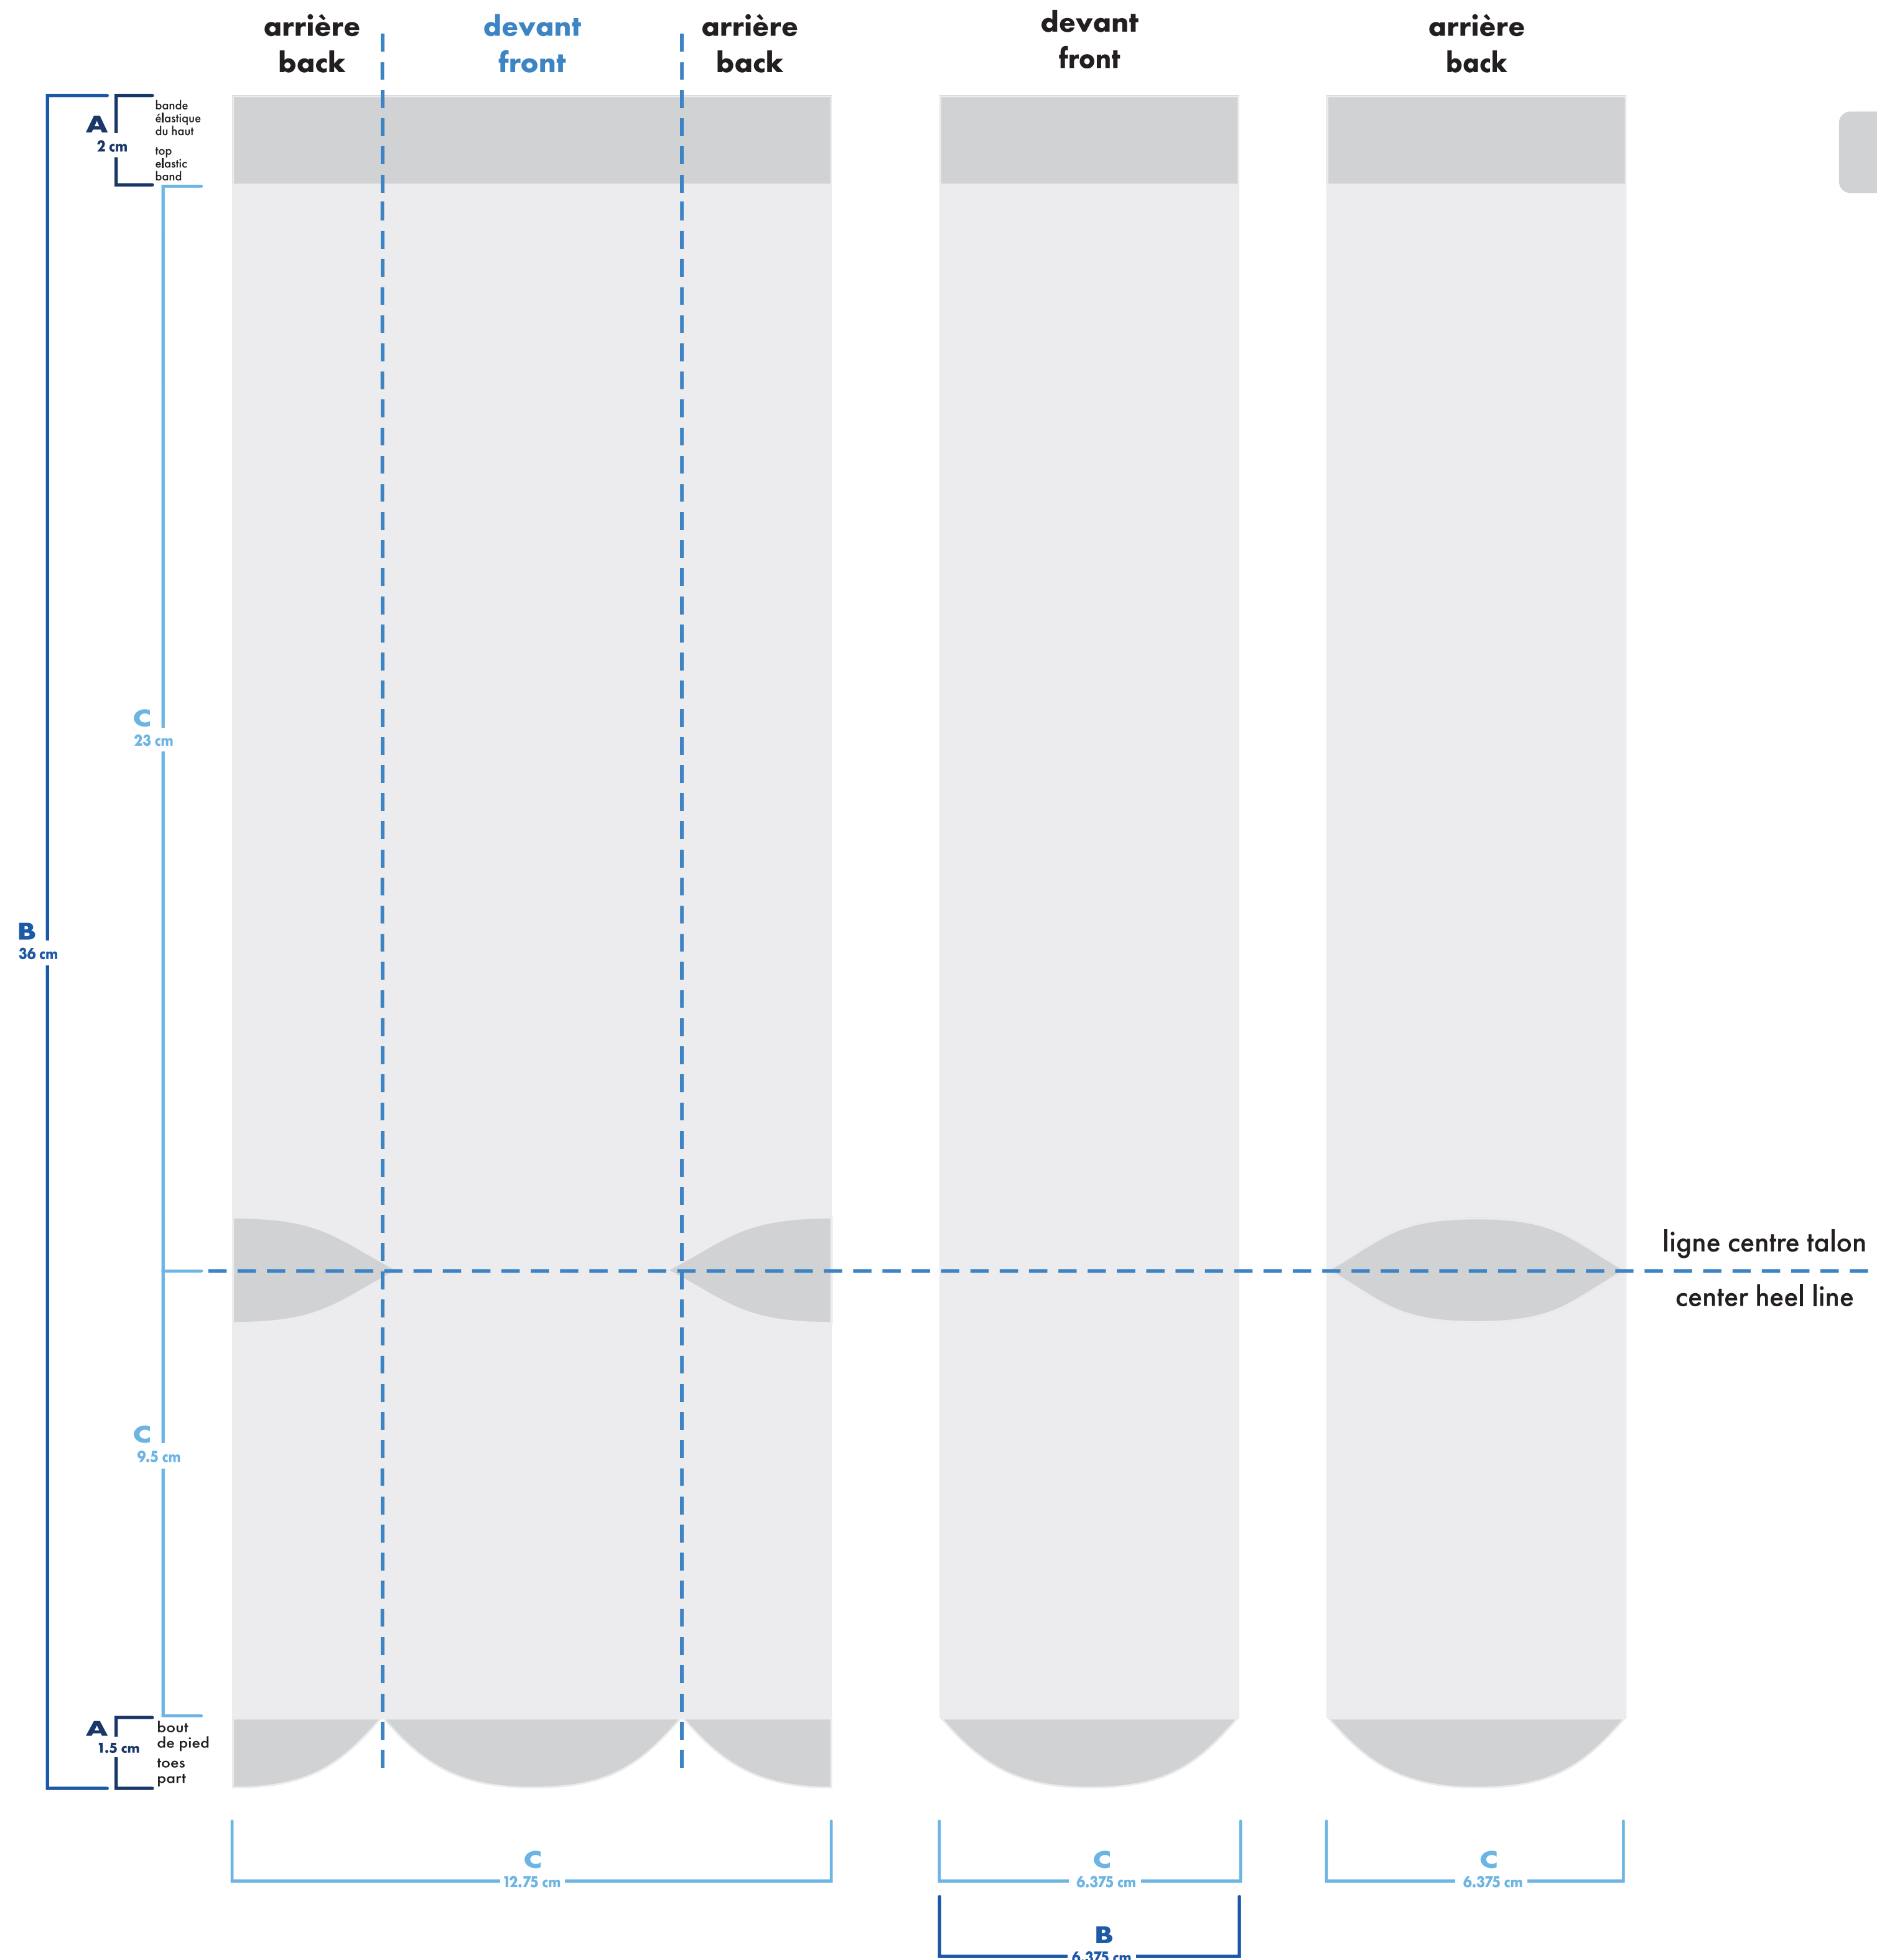

vélo & course deluxe deluxe cycling & running

bas gauche
left sock

genou . knee

bas droit
right sock

couleurs solides pour élastique, talon et orteils
only solid colors for elastic cuff, heel and toes