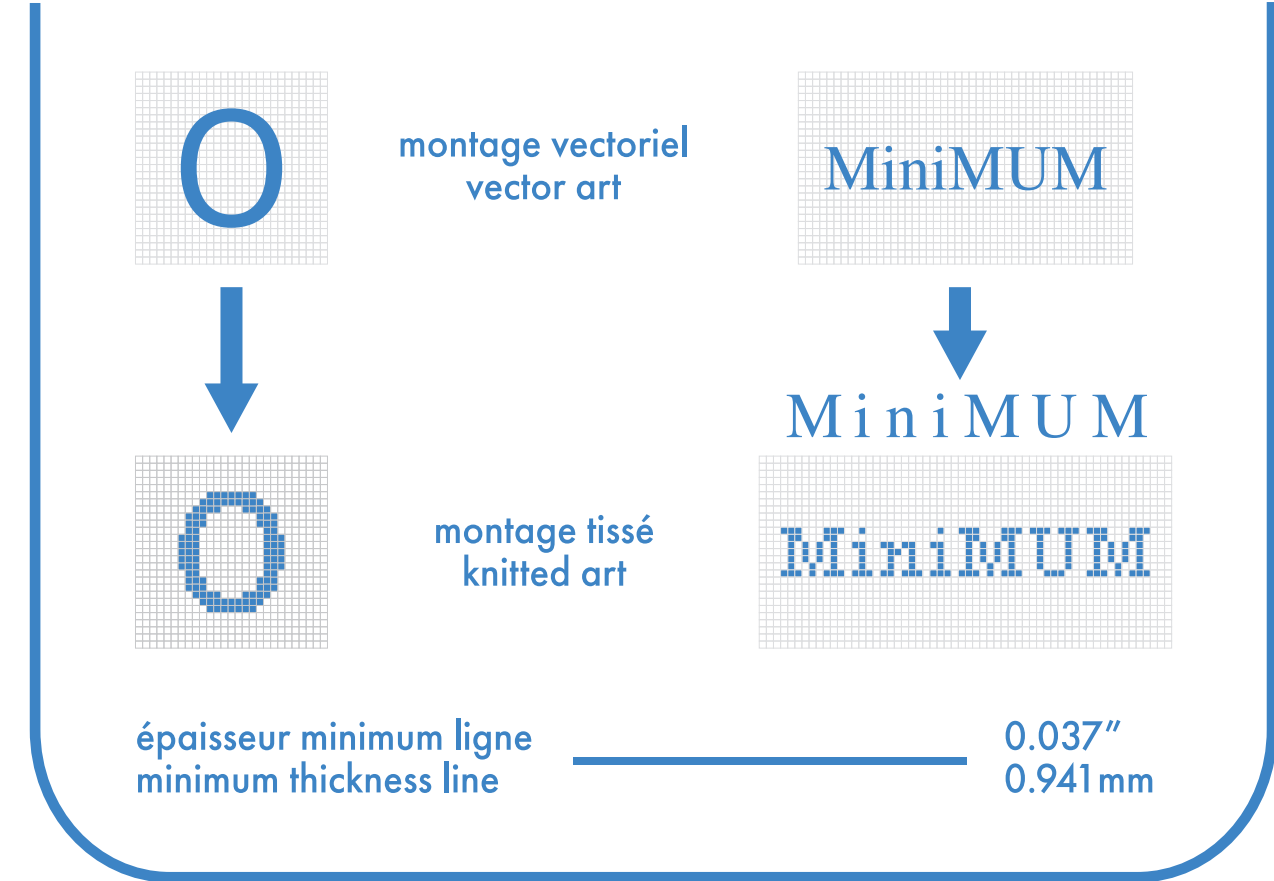

vélo & course deluxe deluxe cycling & running

quart . quarter

couleurs solides pour élastique, talon et orteils
only solid colors for elastic cuff, heel and toes

- : blanc
- : noir
- : pms #___
- : pms #___
- : pms #___
- : pms #___

bas gauche et droit identiques
left and right socks identical

bas gauche et droit différents
left and right socks different