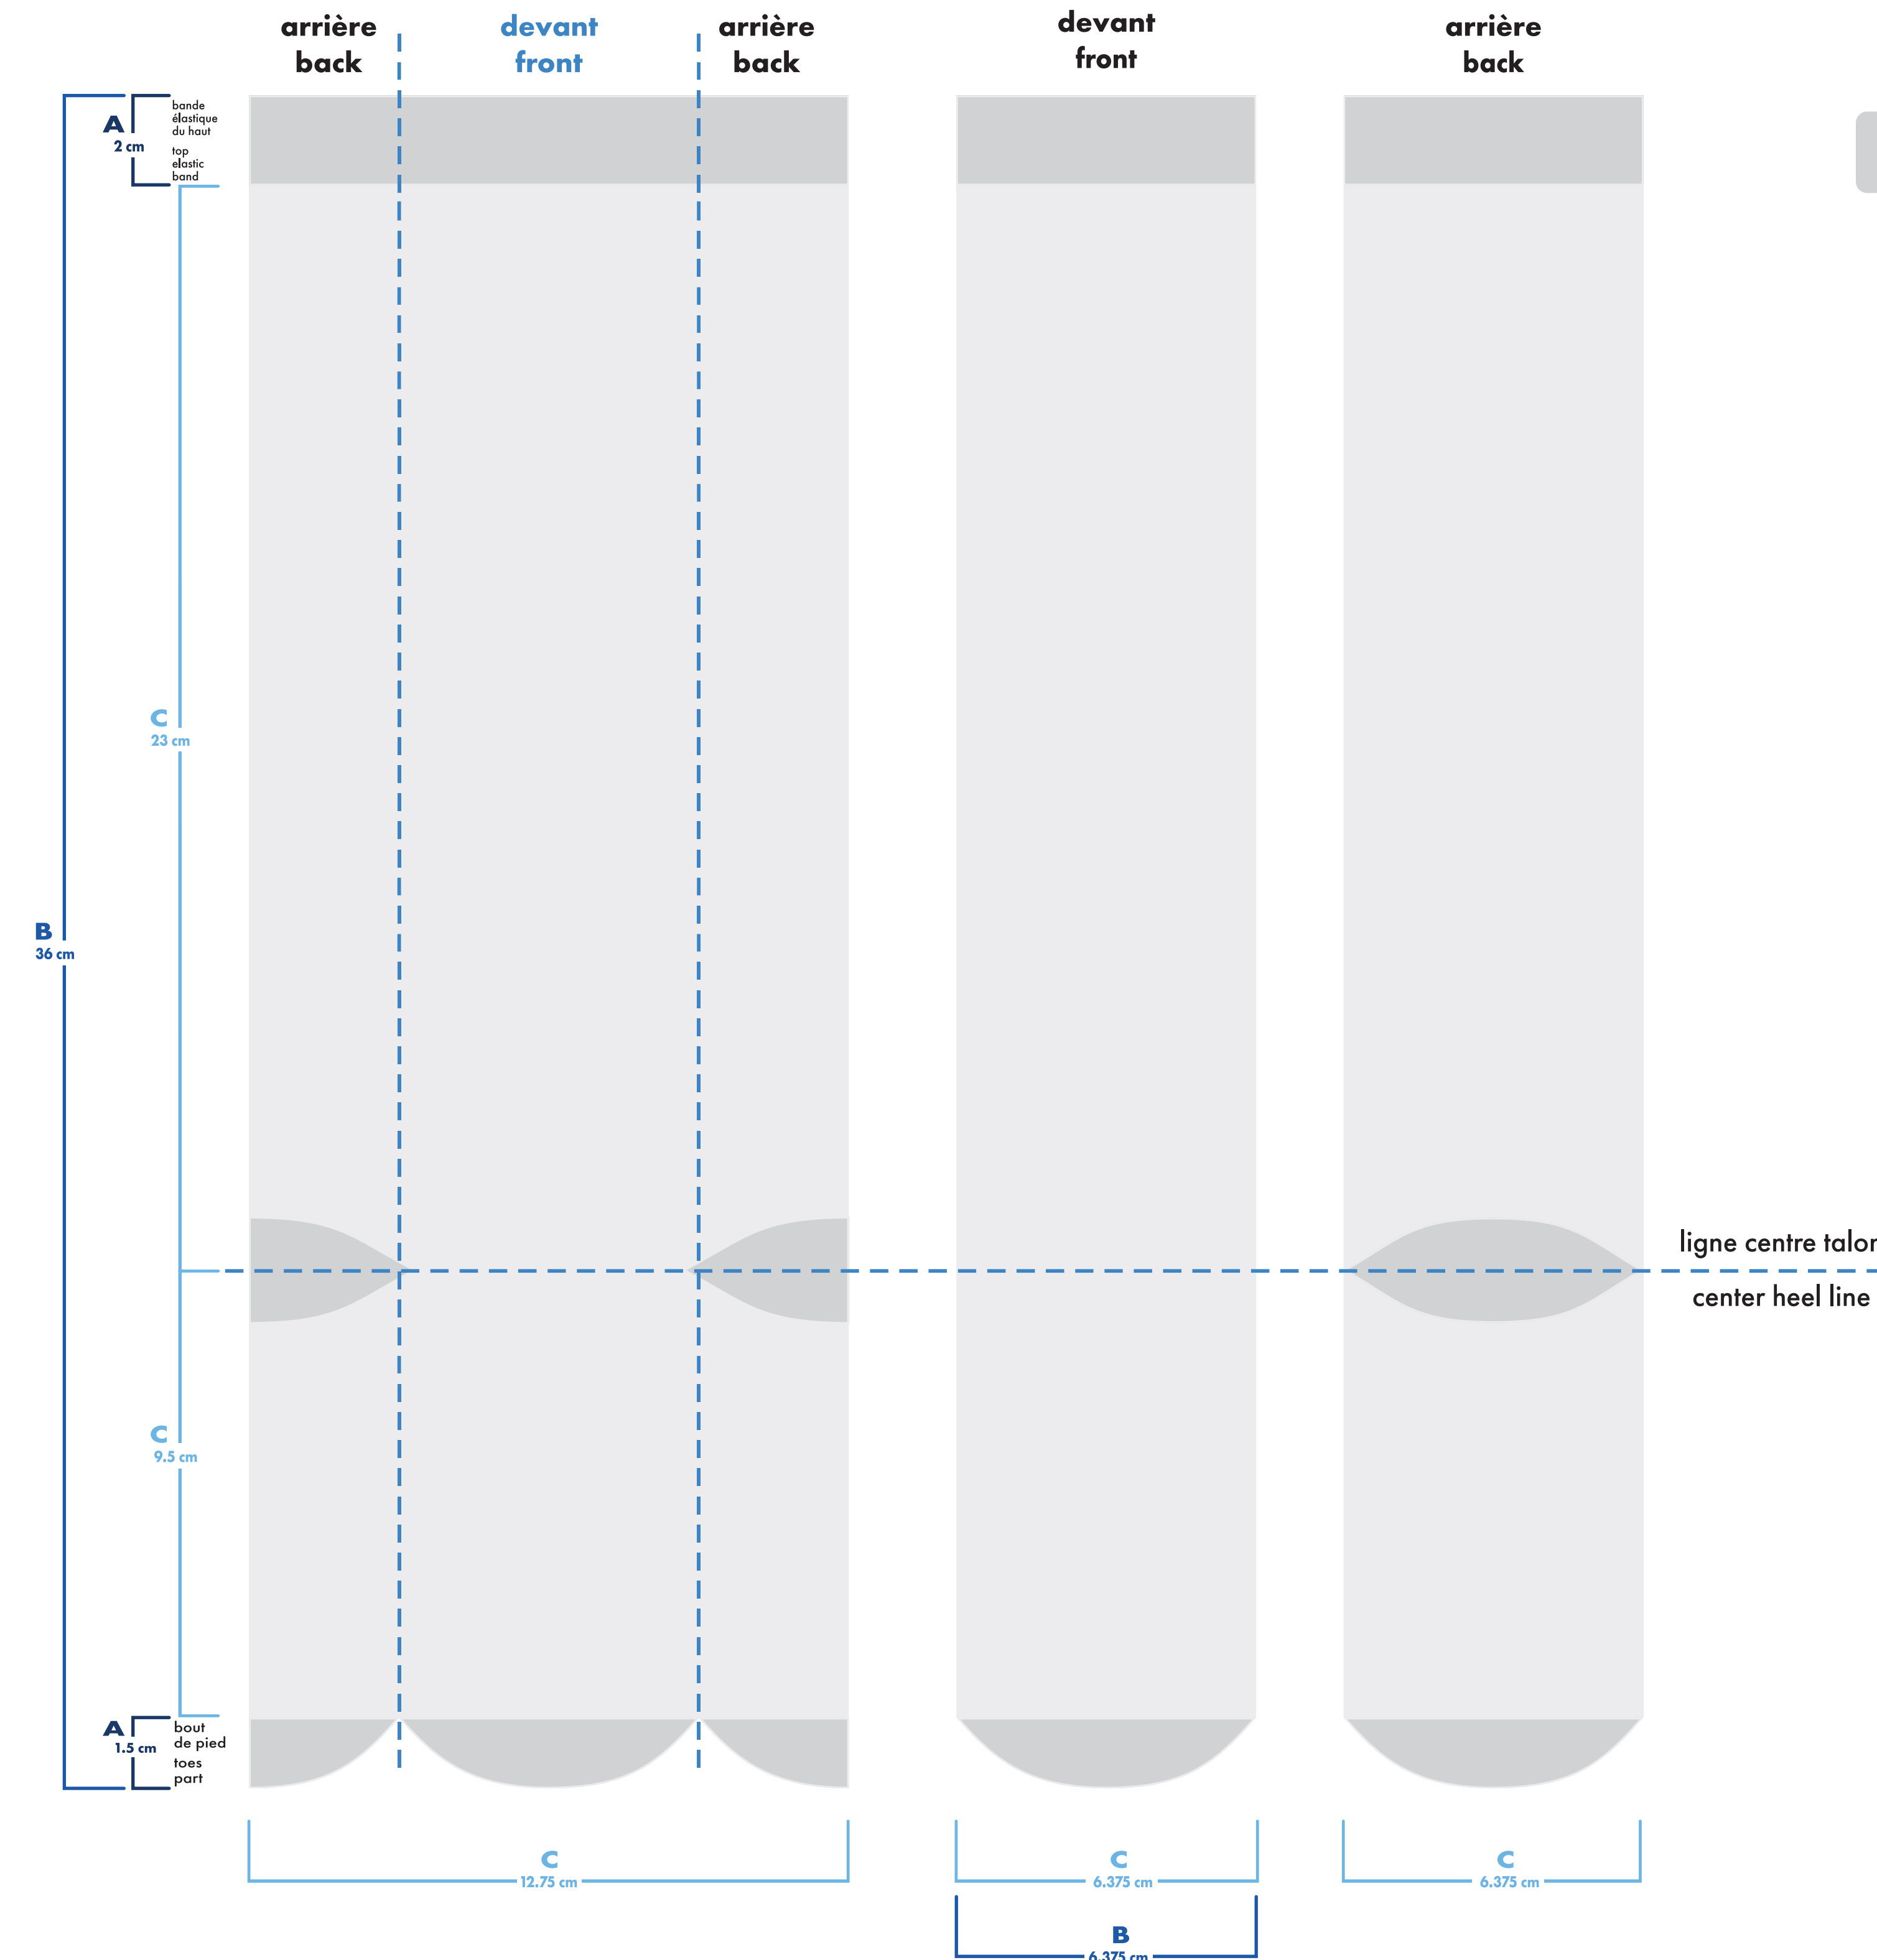

■ bas gauche et droit identiques  
left and right socks identical

□ bas gauche et droit différents  
left and right socks different

☐ bas gauche et droit identiques  
left and right socks identical

■ bas gauche et droit différents  
left and right socks different

○ : blanc

● : pms #

● : pms #

● : pms #

● : pms #

montage vectoriel  
vector art

MiniMUM

montage tissé  
knitted art

MiniMUM

épaisseur minimum ligne  
minimum thickness line

0.037"  
0.941mm