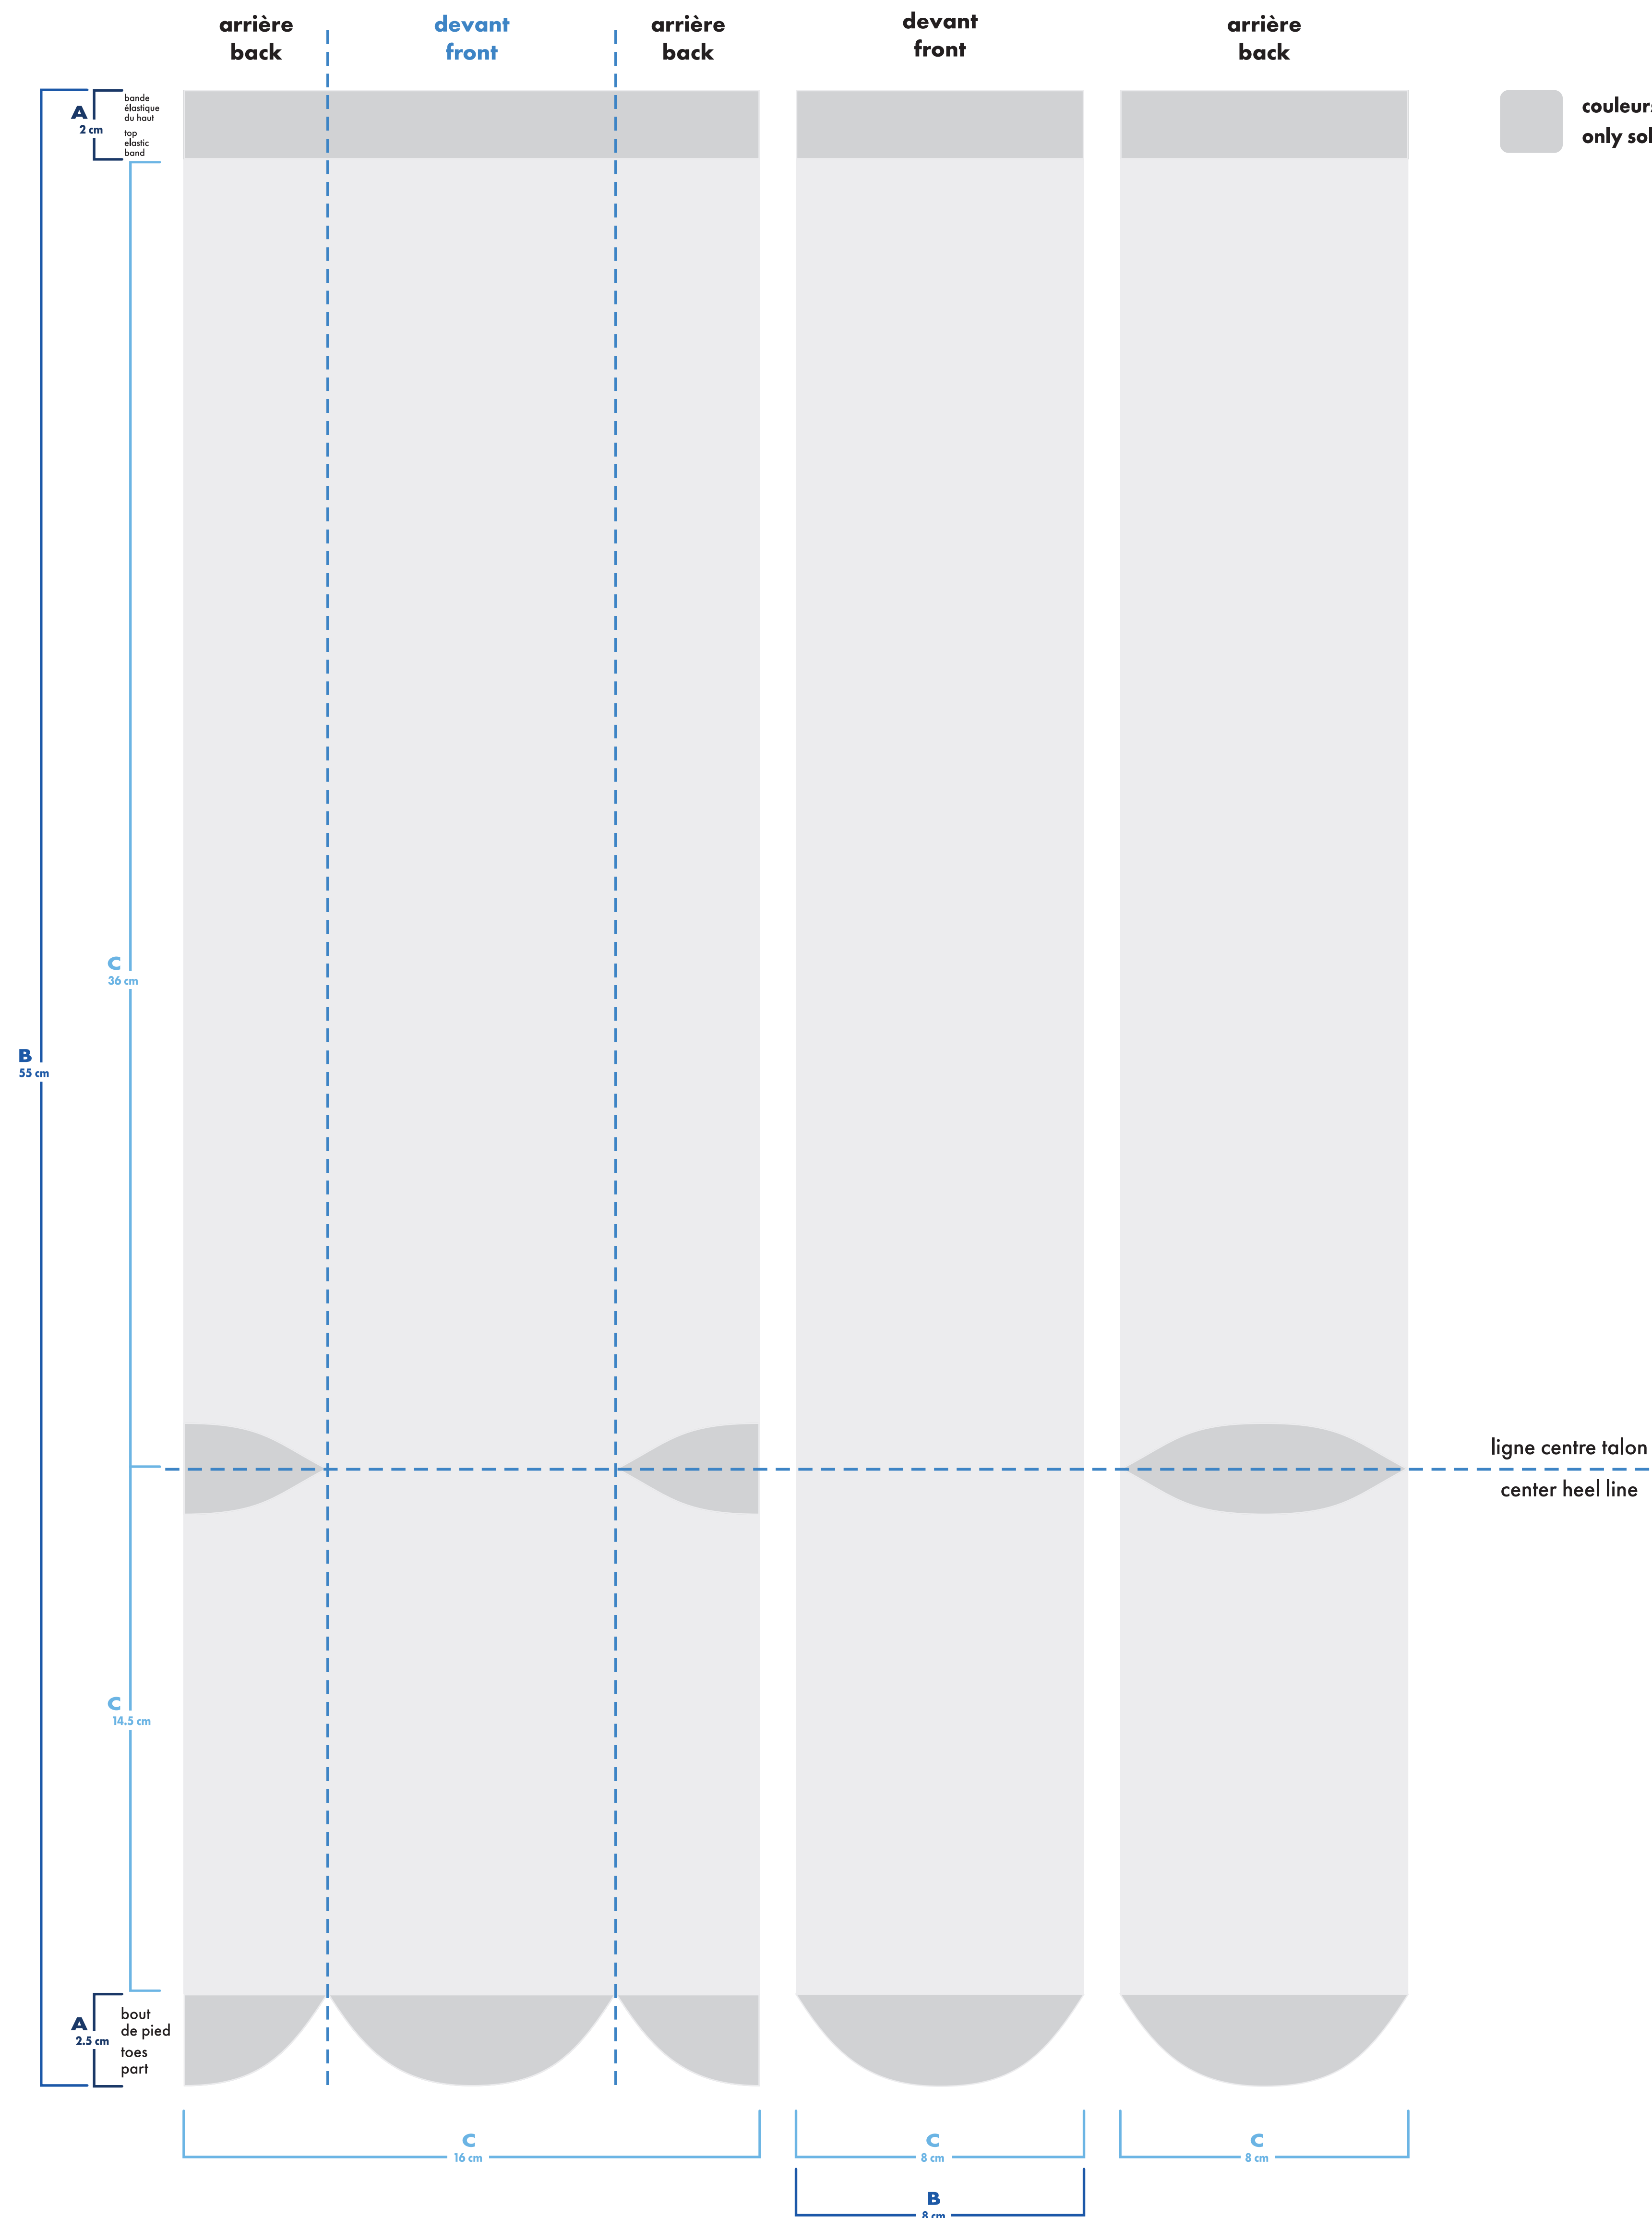

vélo & course deluxe

deluxe cycling & running

genou . knee

couleurs solides pour élastique, talon et orteils
only solid colors for elastic cuff, heel and toes

- : blanc
- : pms #__
- : pms #__
- : pms #__
- : pms #__
- : pms #__

■ bas gauche et droit identiques
left and right socks identical

□ bas gauche et droit différents
left and right socks different