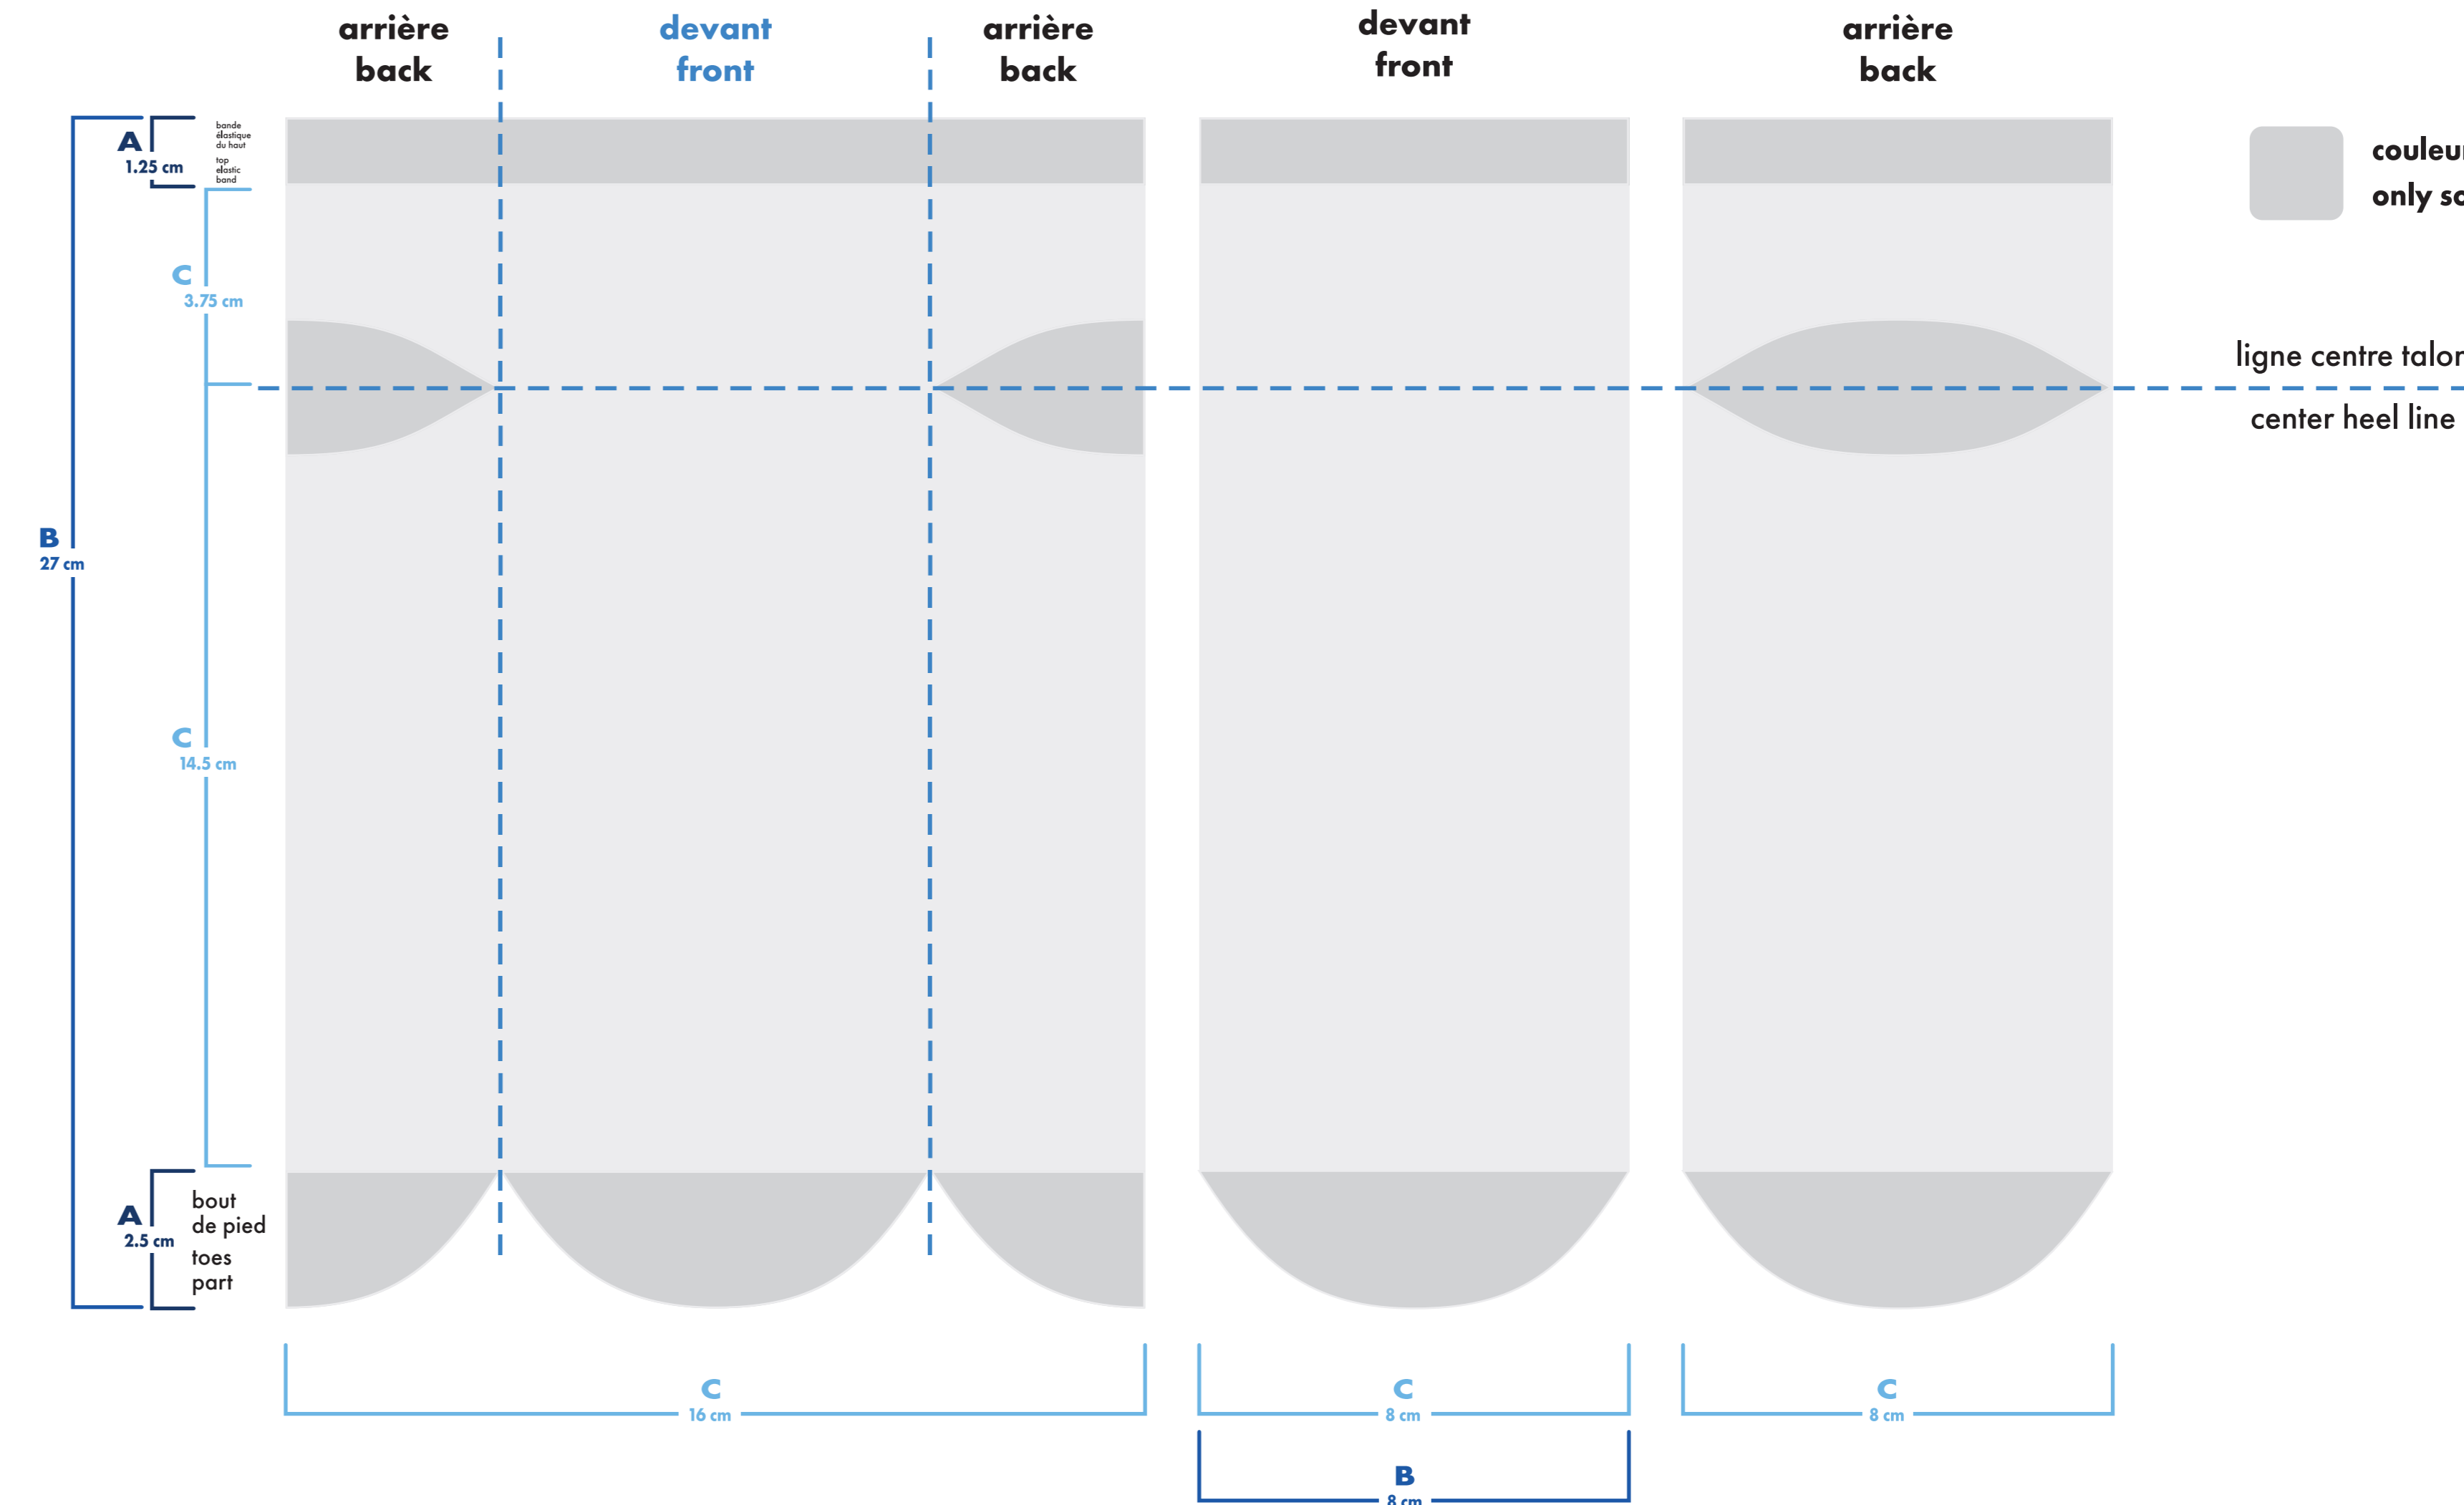

vélo & course deluxe deluxe cycling & running

cheville . ankle

bas gauche
left sock

bas droit
right sock

- : blanc
- : noir
- : pms #
- : pms #
- : pms #
- : pms #

- bas gauche et droit identiques
  left and right socks identical
- bas gauche et droit différents
  left and right socks different