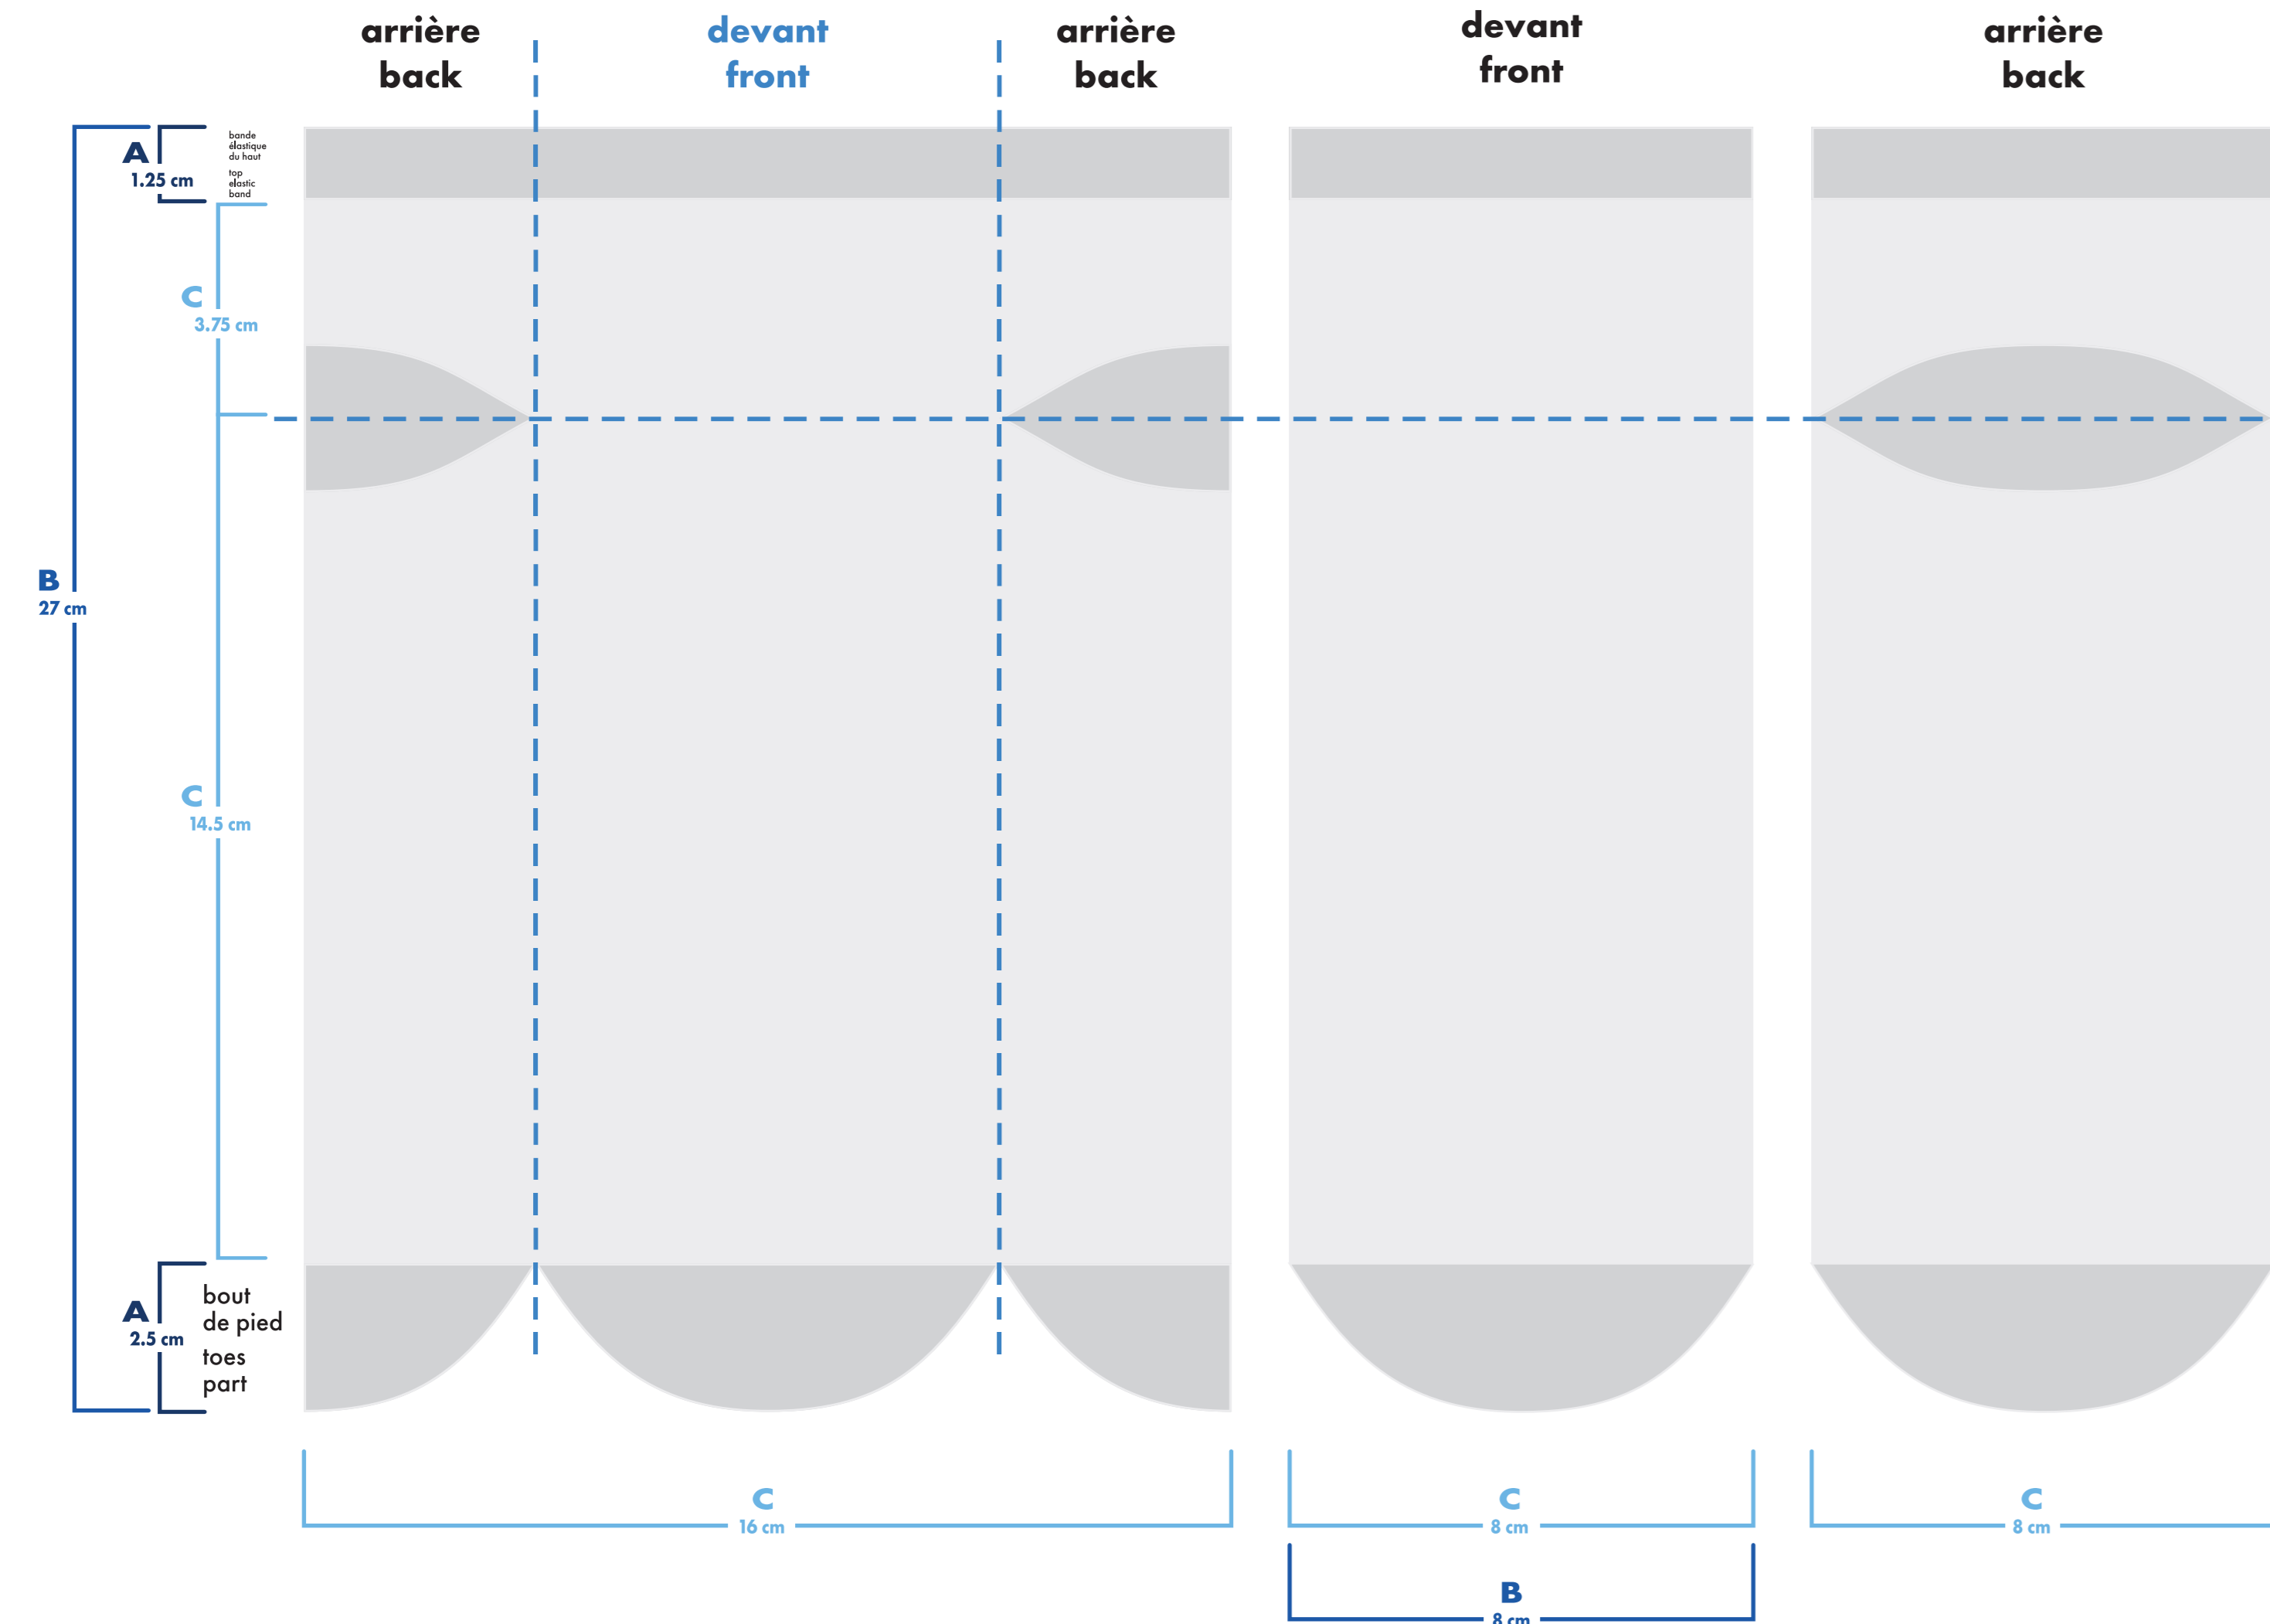

vélo & course deluxe deluxe cycling & running

cheville . ankle

bas gauche
left sock

bas droit
right sock

- : blanc
- : noir
- : pms #
- : pms #
- : pms #
- : pms #

- bas gauche et droit identiques
  left and right socks identical
- bas gauche et droit différents
  left and right socks different