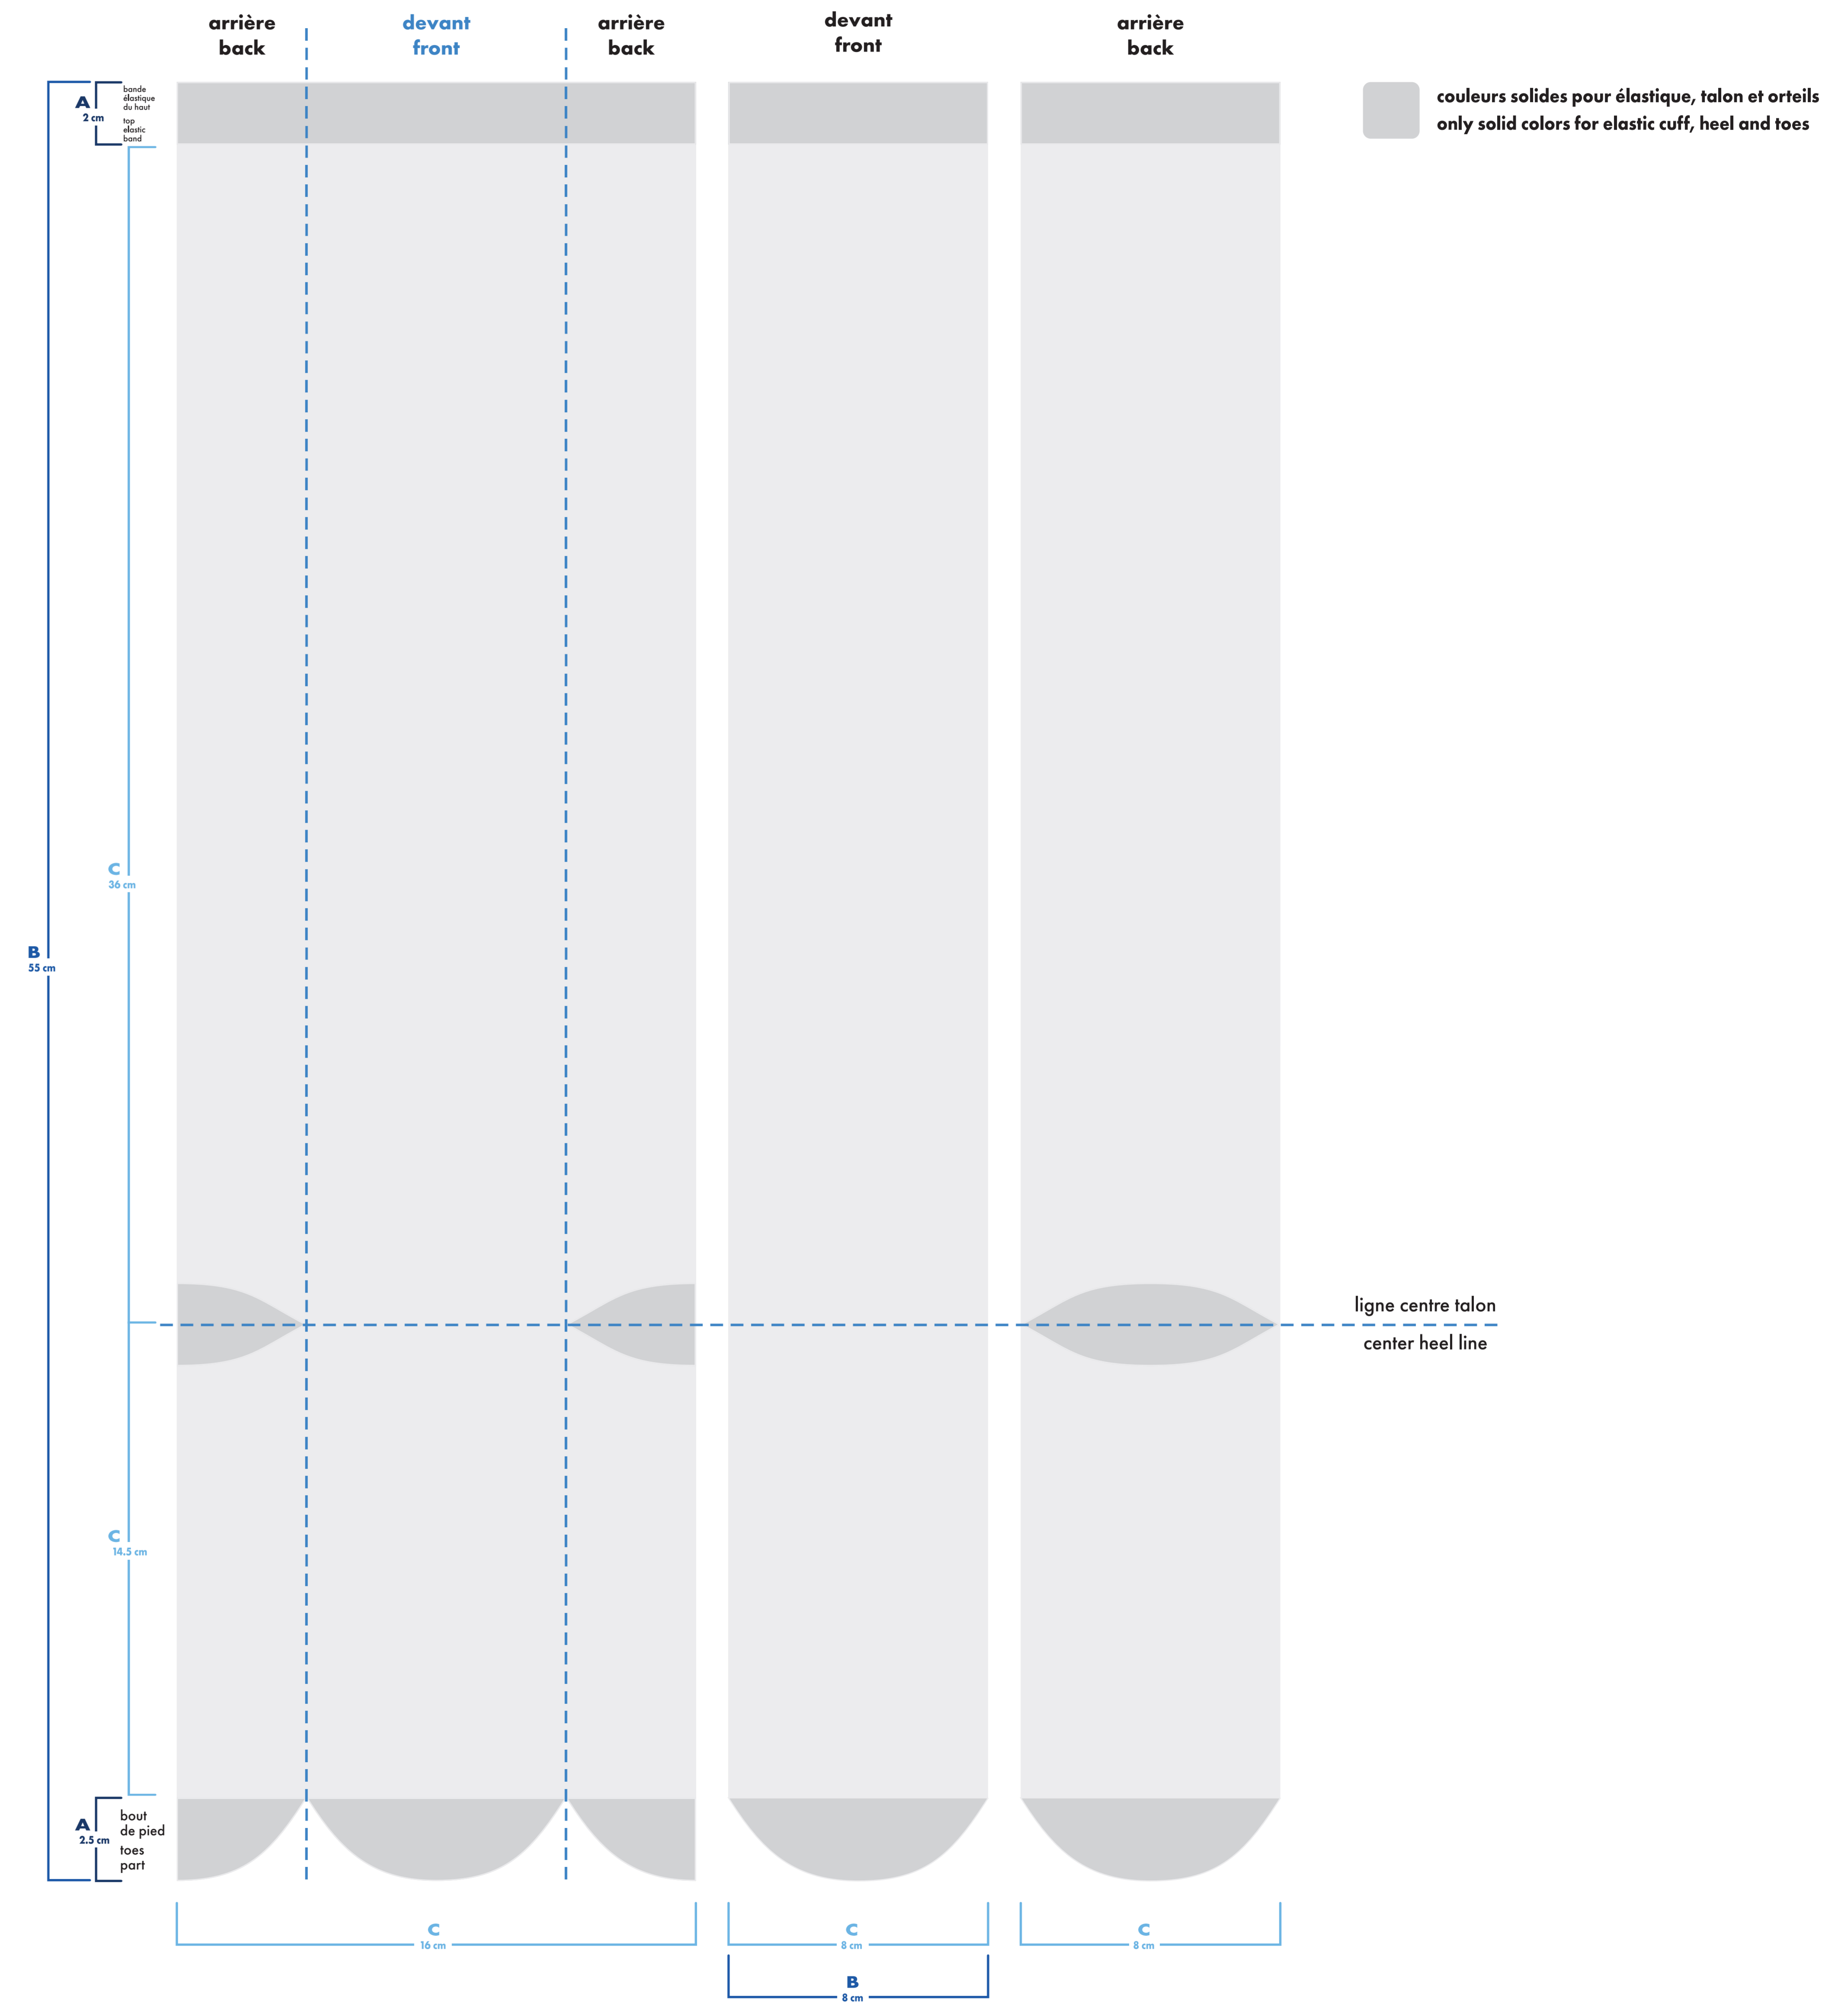

□ bas gauche et droit différents
left and right socks different

vélo & course deluxe deluxe cycling & running mollet . calf

bas gauche left sock

bas droit right sock

 montage vectoriel
vector art
 montage tissé
knitted art
 MiniMUM
 MiniMUM
 MiniMUM
 épaisseur minimum ligne
minimum thickness line 0.037" / 0.941mm

- : blanc
- : noir
- : pms #__
- : pms #__
- : pms #__
- : pms #__

- bas gauche et droit identiques / left and right socks identical
- bas gauche et droit différents / left and right socks different

vélo & course deluxe

bas droit right sock

- : blanc
- : noir
- : pms #
- : pms #
- : pms #
- : pms #

- bas gauche et droit identiques
left and right socks identical
- bas gauche et droit différents
left and right socks different