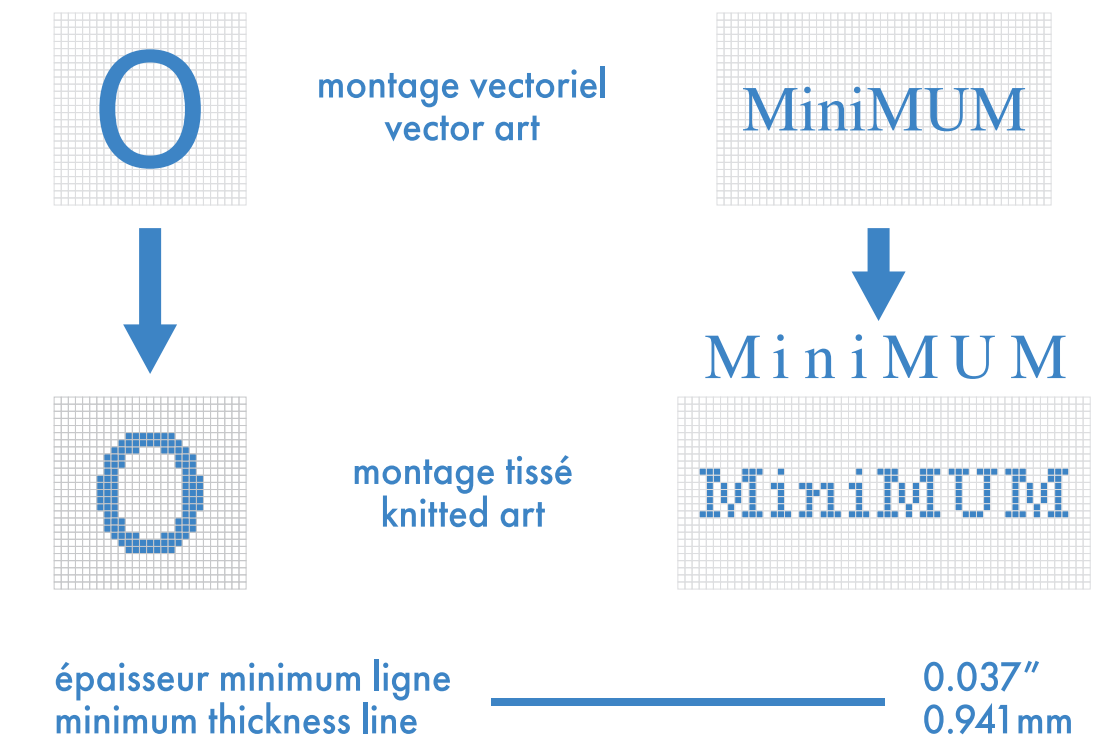

vélo & course deluxe

deluxe cycling & running

genou . knee

couleurs solides pour élastique, talon et orteils
only solid colors for elastic cuff, heel and toes

- : blanc
- : pms #__
- : pms #__
- : pms #__
- : pms #__
- : pms #__

■ bas gauche et droit identiques
left and right socks identical

□ bas gauche et droit différents
left and right socks different