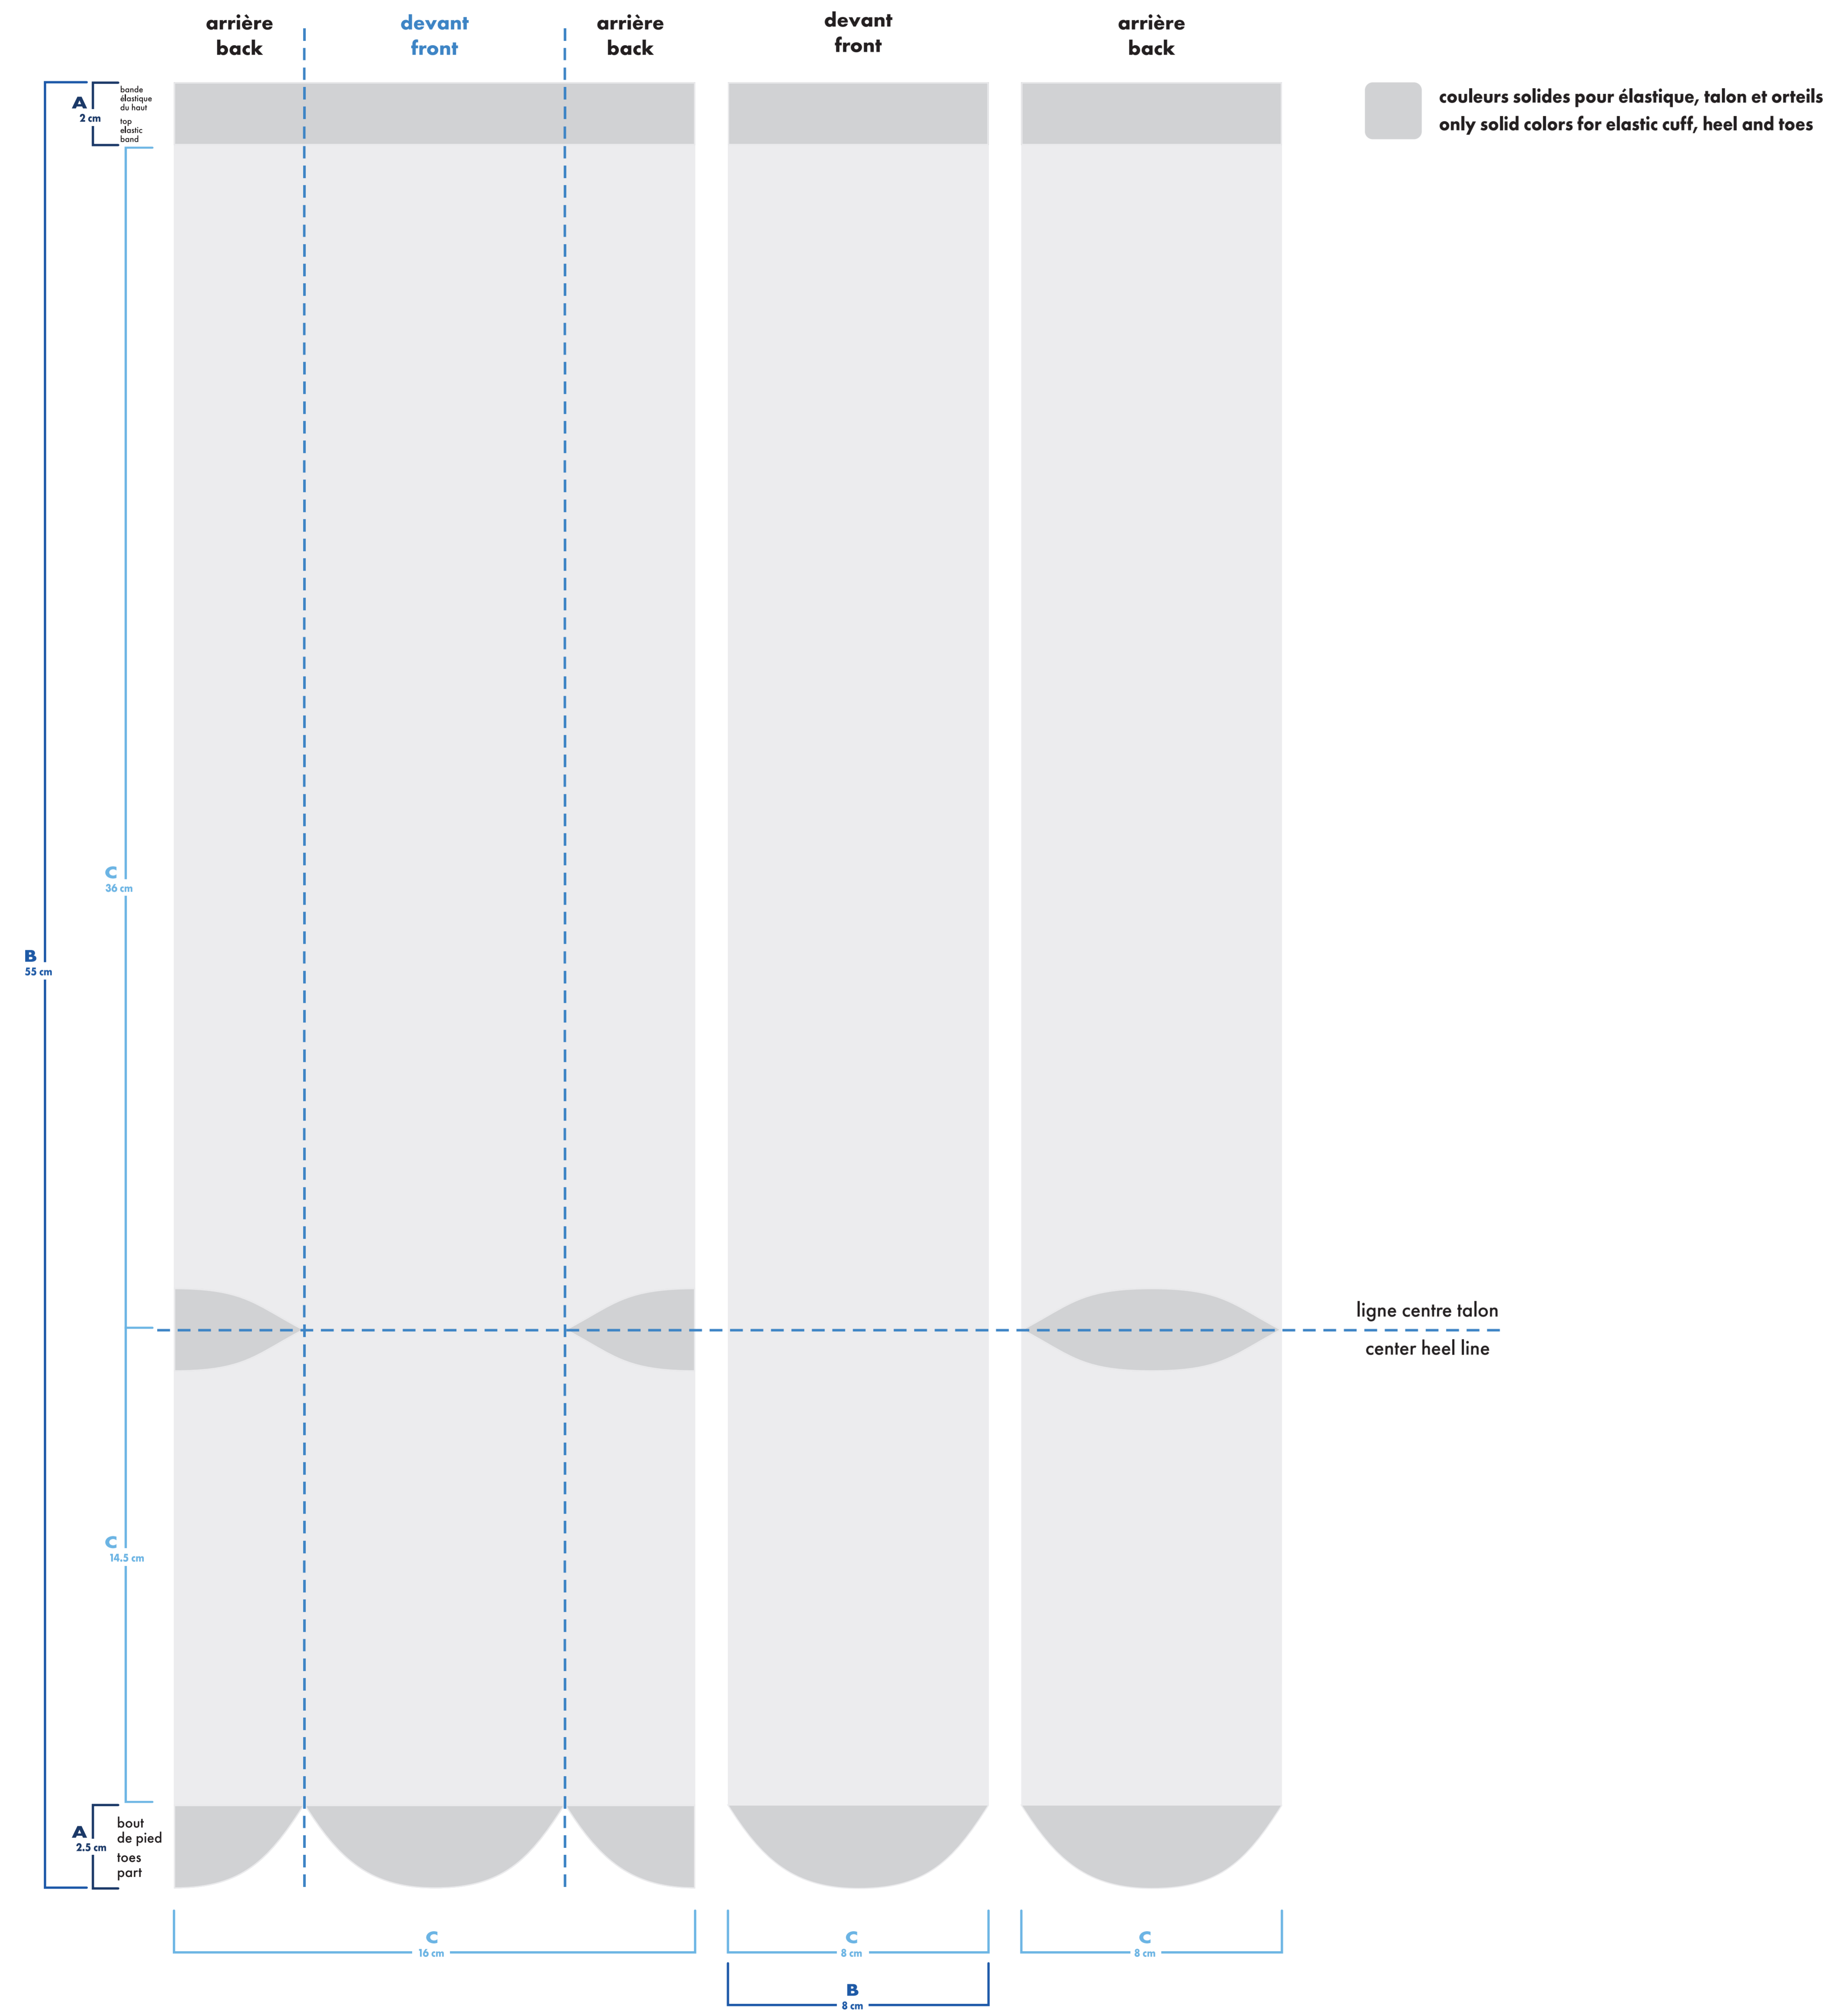

□ bas gauche et droit différents
left and right socks different

vélo & course deluxe deluxe cycling & running mollet . calf

bas gauche left sock

bas droit right sock

 montage vectoriel
vector art
 montage tissé
knitted art
 MiniMUM
 MiniMUM
 MiniMUM
 épaisseur minimum ligne
minimum thickness line 0.037" / 0.941mm

- : blanc
- : noir
- : pms #__
- : pms #__
- : pms #__
- : pms #__

- bas gauche et droit identiques / left and right socks identical
- bas gauche et droit différents / left and right socks different

vélo & course deluxe

bas droit right sock

- : blanc
- : noir
- : pms #
- : pms #
- : pms #
- : pms #

- bas gauche et droit identiques
left and right socks identical
- bas gauche et droit différents
left and right socks different