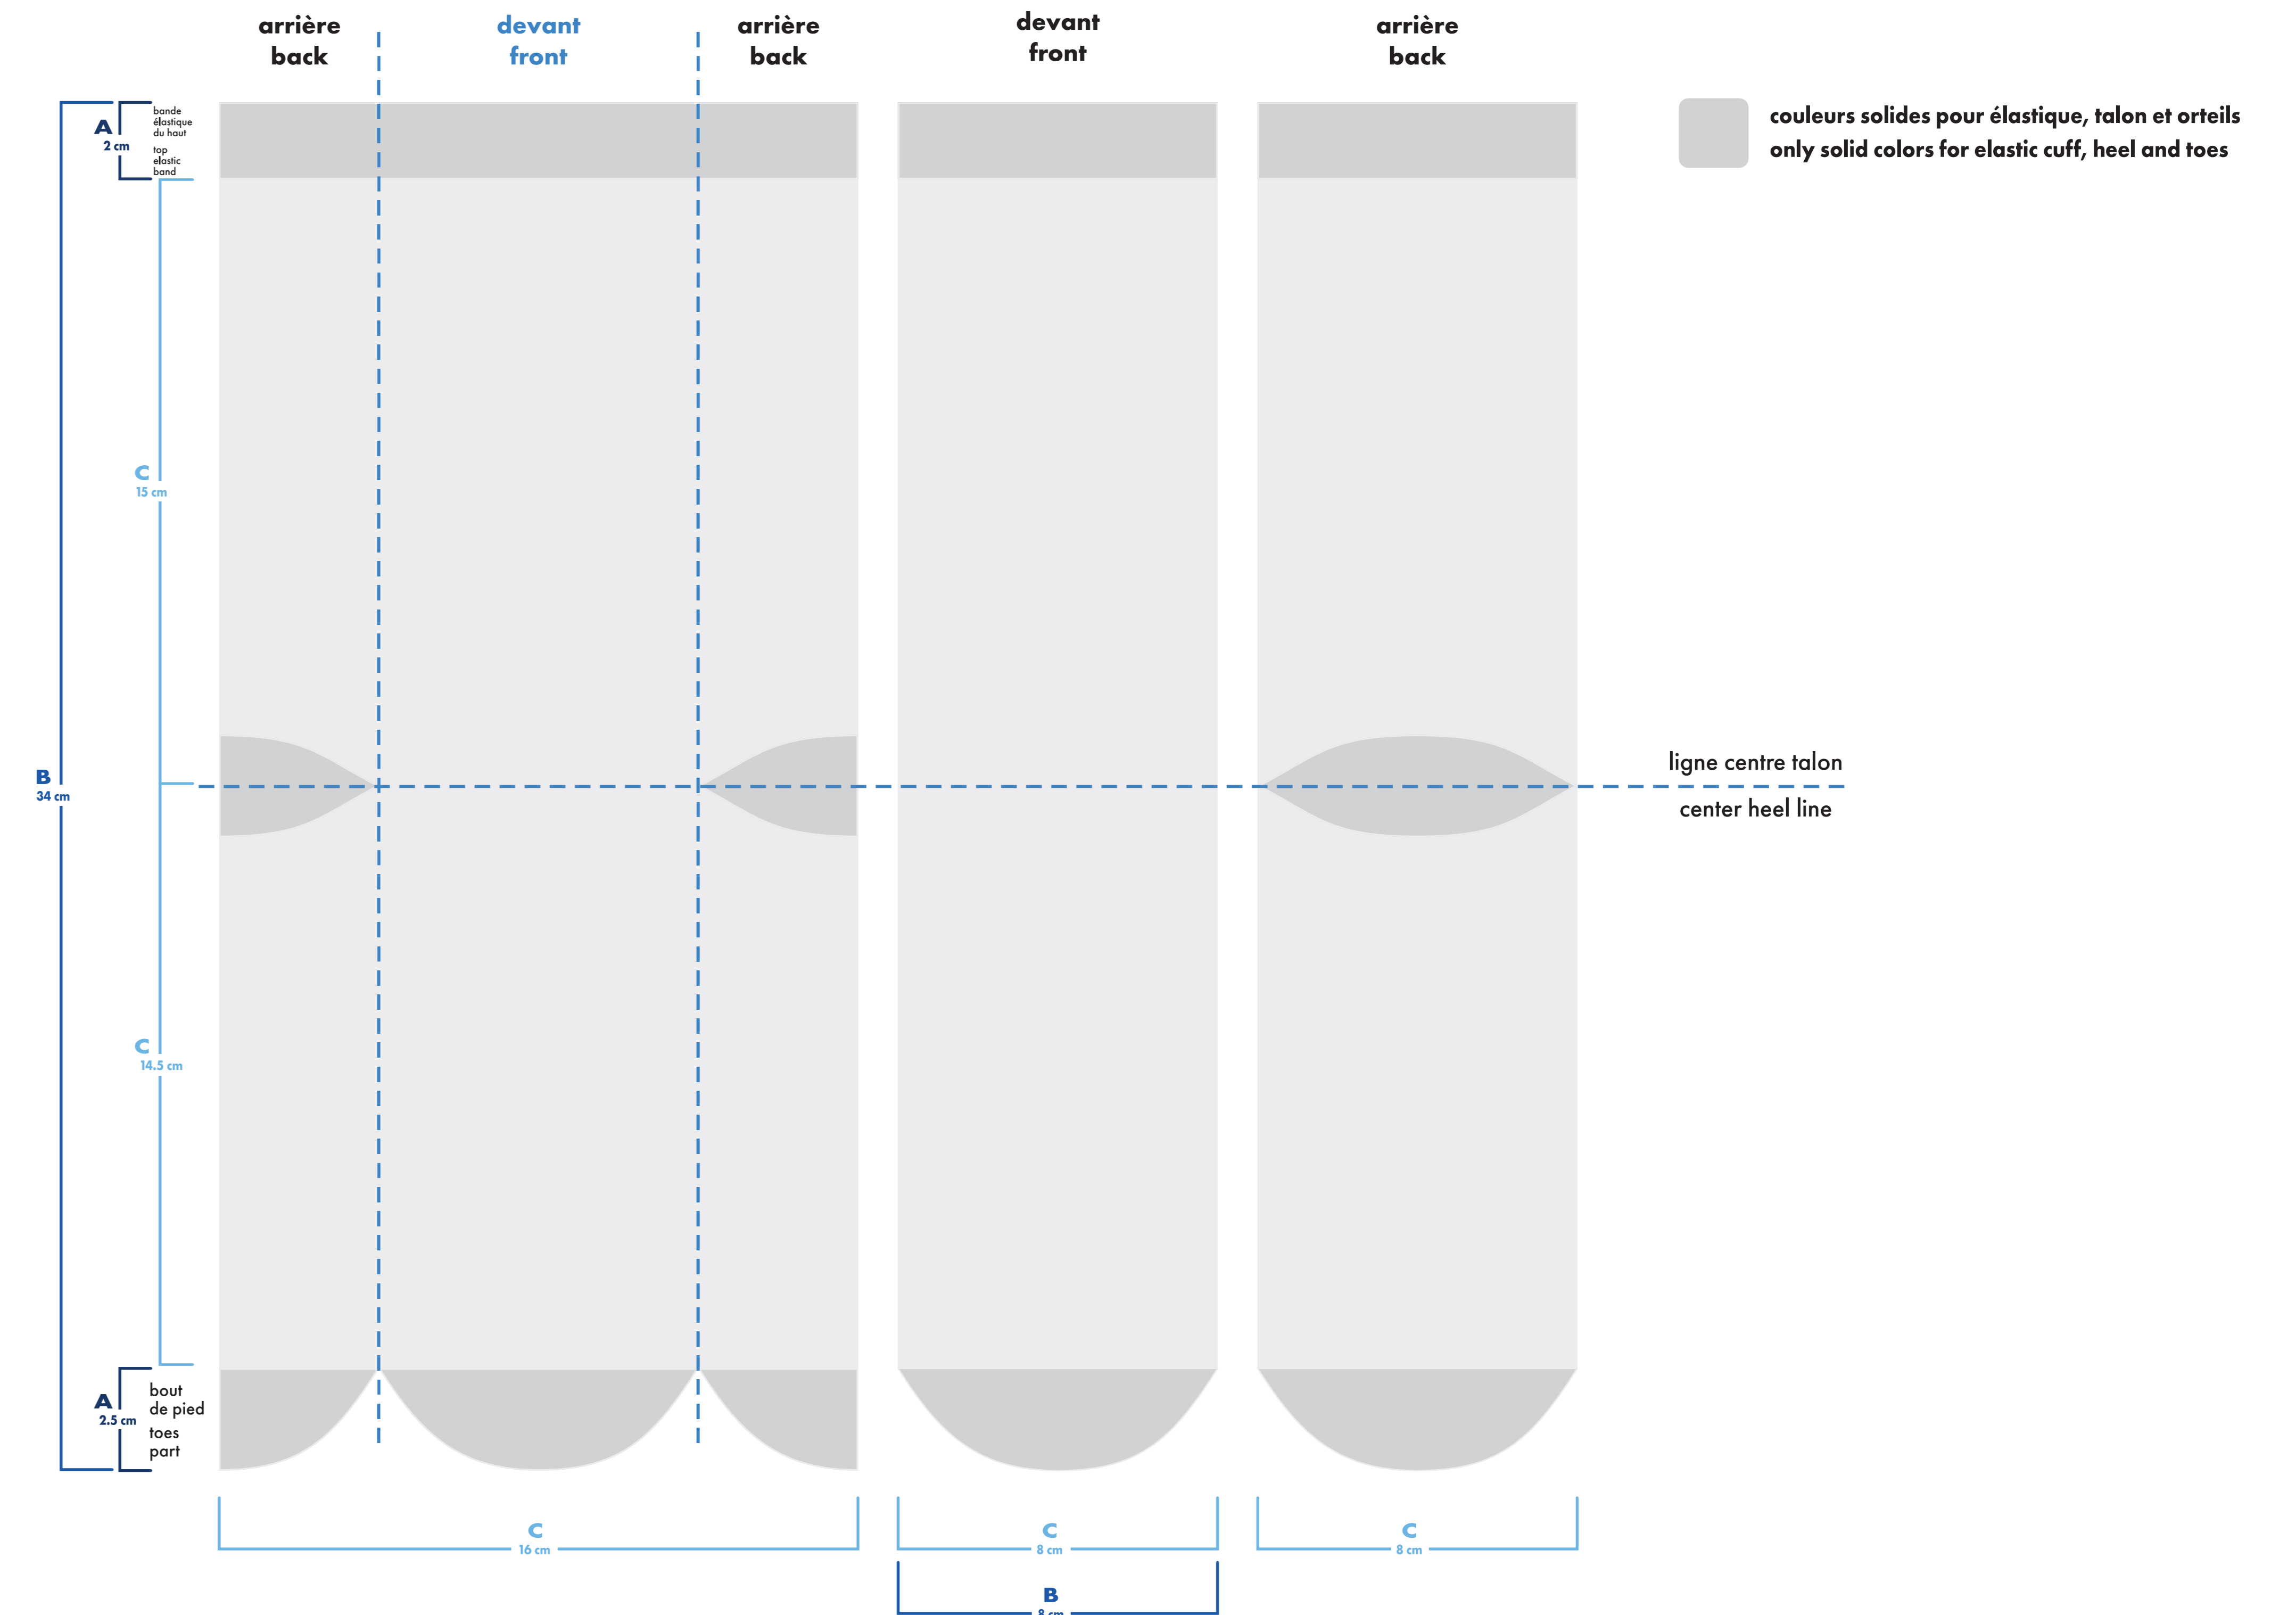

mollet . calf

couleurs solides pour élastique, talon et orteils
only solid colors for elastic cuff, heel and toes

- : blanc
- : noir
- : pms #___
- : pms #___
- : pms #___
- : pms #___

■ bas gauche et droit identiques
left and right socks identical

□ bas gauche et droit différents
left and right socks different

vélo & course deluxe deluxe cycling & running mollet . calf

bas gauche left sock

bas droit right sock

 montage vectoriel
vector art
 montage tissé
knitted art
 MiniMUM
 MiniMUM
 MiniMUM
 épaisseur minimum ligne
minimum thickness line 0.037" / 0.941mm

- : blanc
- : noir
- : pms #__
- : pms #__
- : pms #__
- : pms #__

- bas gauche et droit identiques / left and right socks identical
- bas gauche et droit différents / left and right socks different

vélo & course deluxe