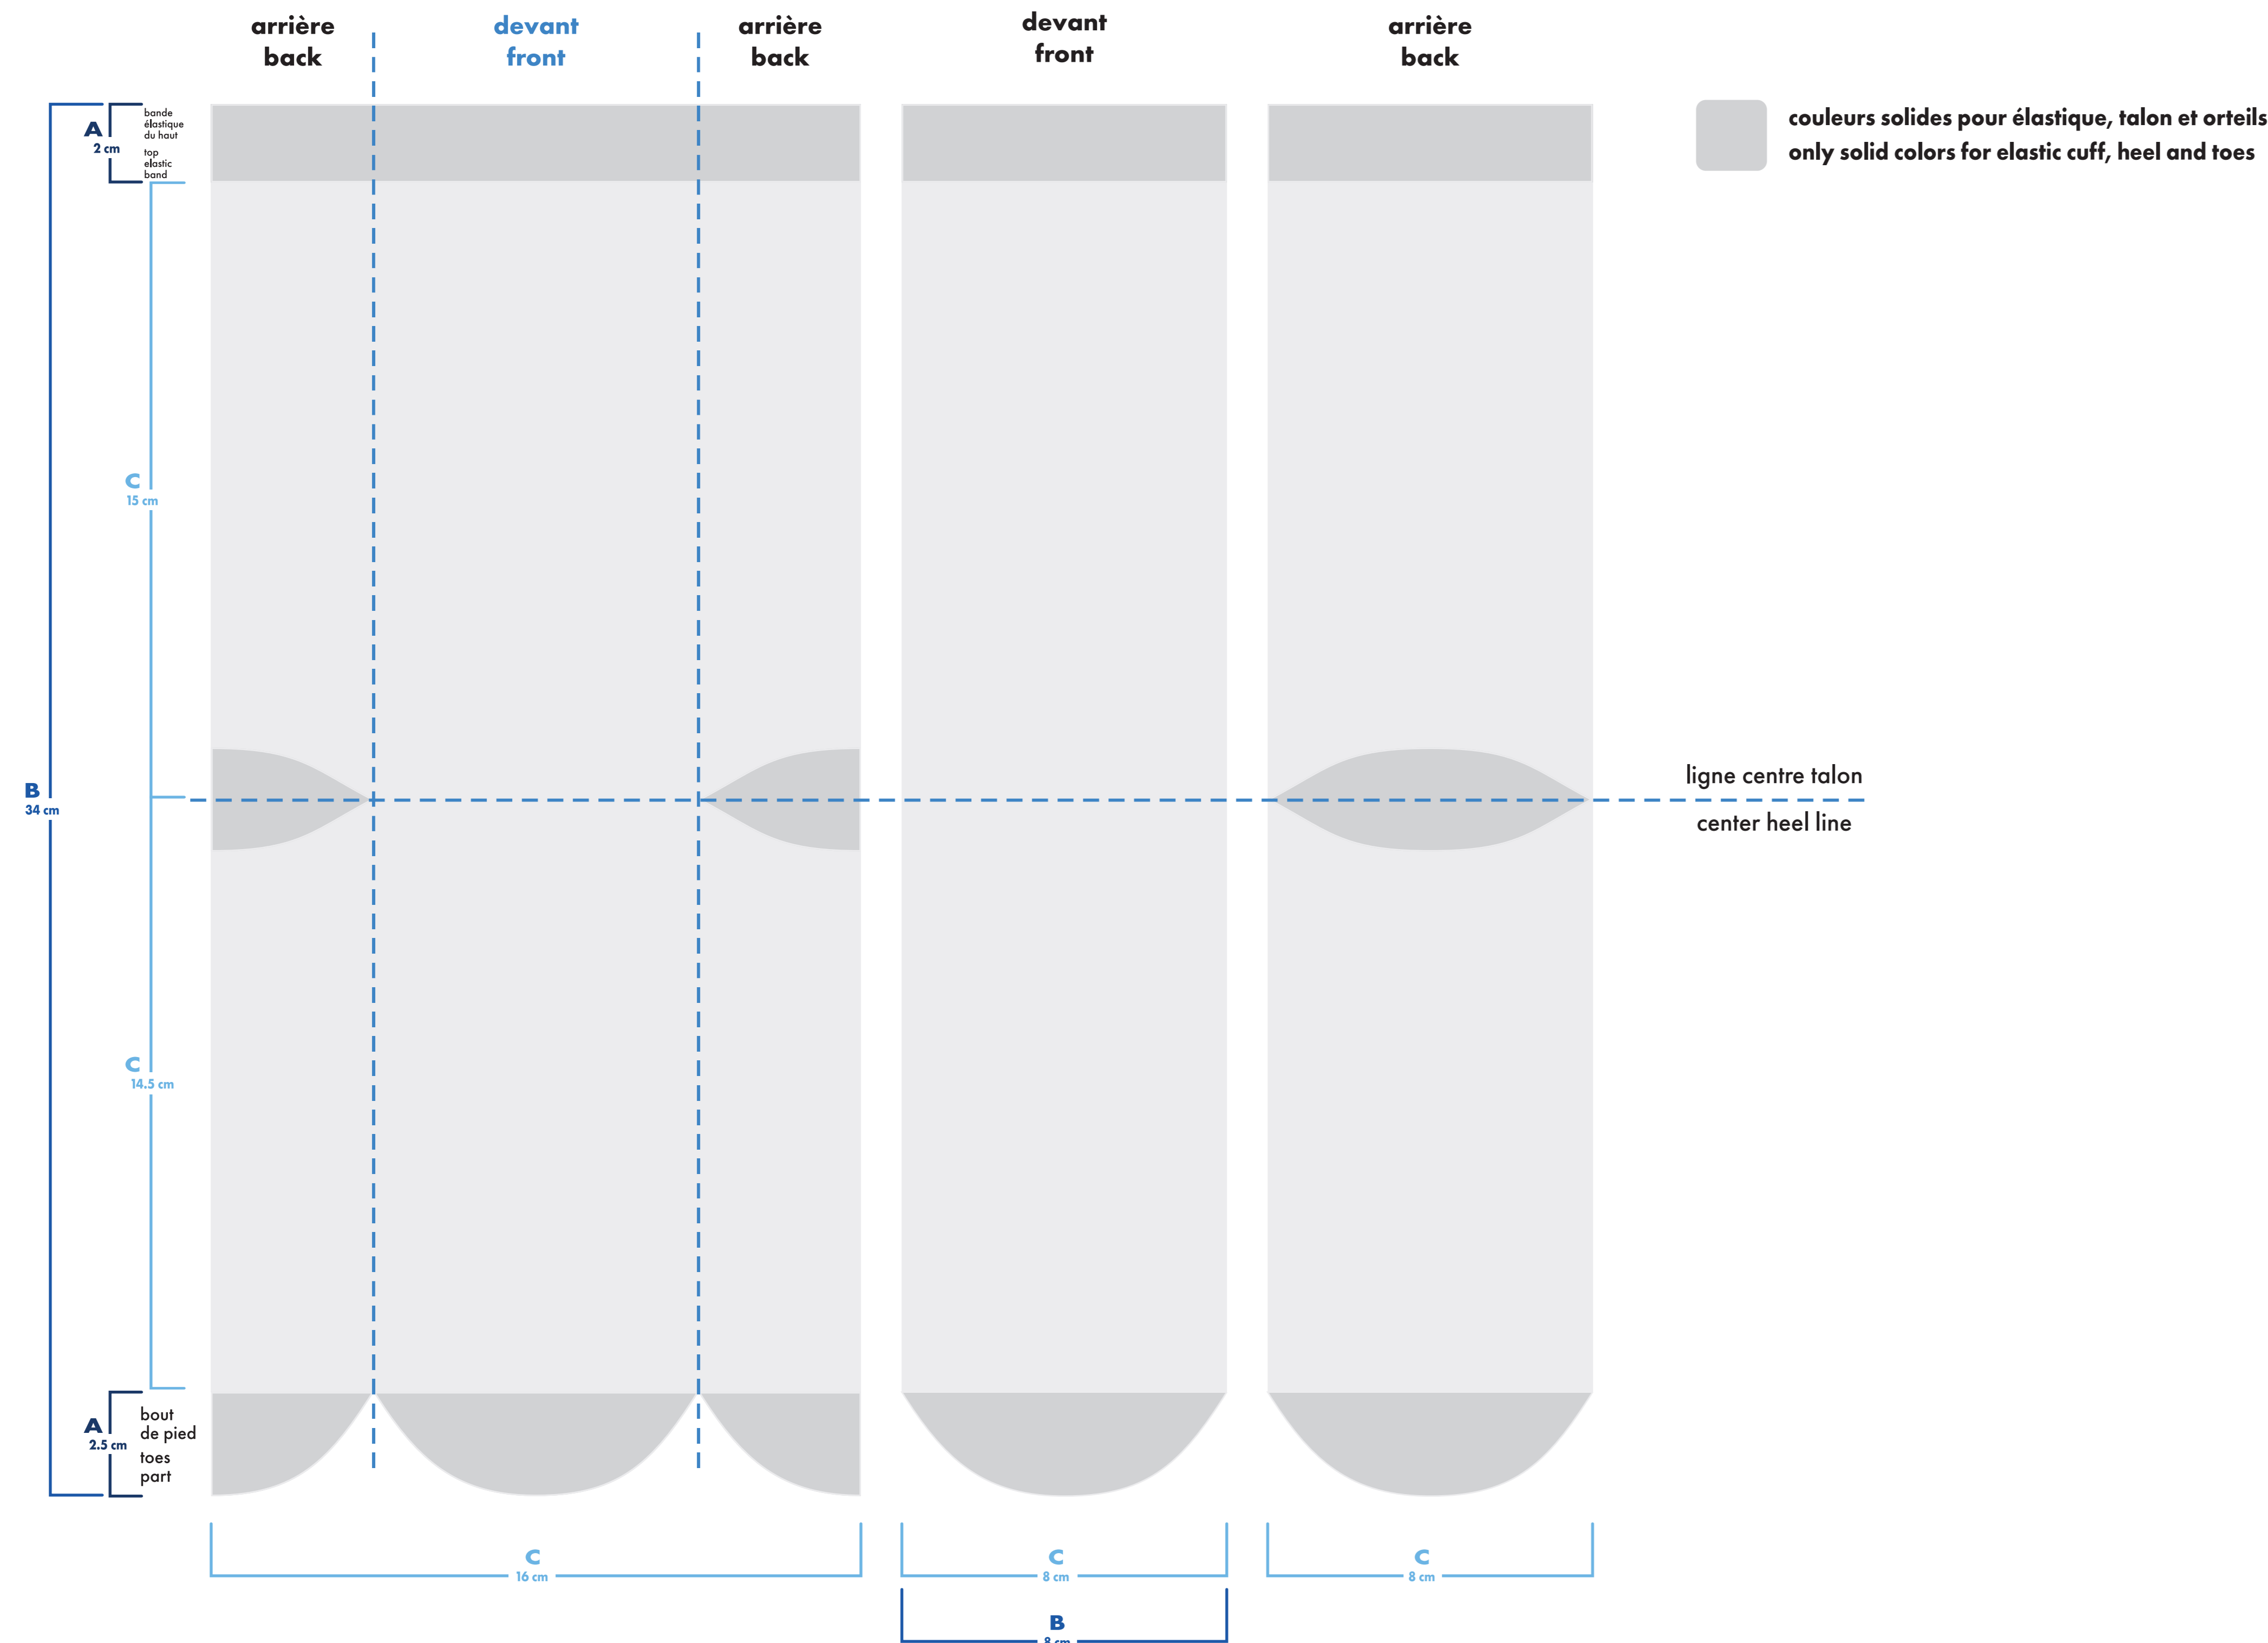

□ bas gauche et droit différents
left and right socks different

vélo & course deluxe deluxe cycling & running mollet . calf

bas gauche left sock

bas droit right sock

 montage vectoriel
vector art
 montage tissé
knitted art
 MiniMUM
 MiniMUM
 MiniMUM
 épaisseur minimum ligne
minimum thickness line 0.037" / 0.941mm

- : blanc
- : noir
- : pms #__
- : pms #__
- : pms #__
- : pms #__

- bas gauche et droit identiques / left and right socks identical
- bas gauche et droit différents / left and right socks different

vélo & course deluxe