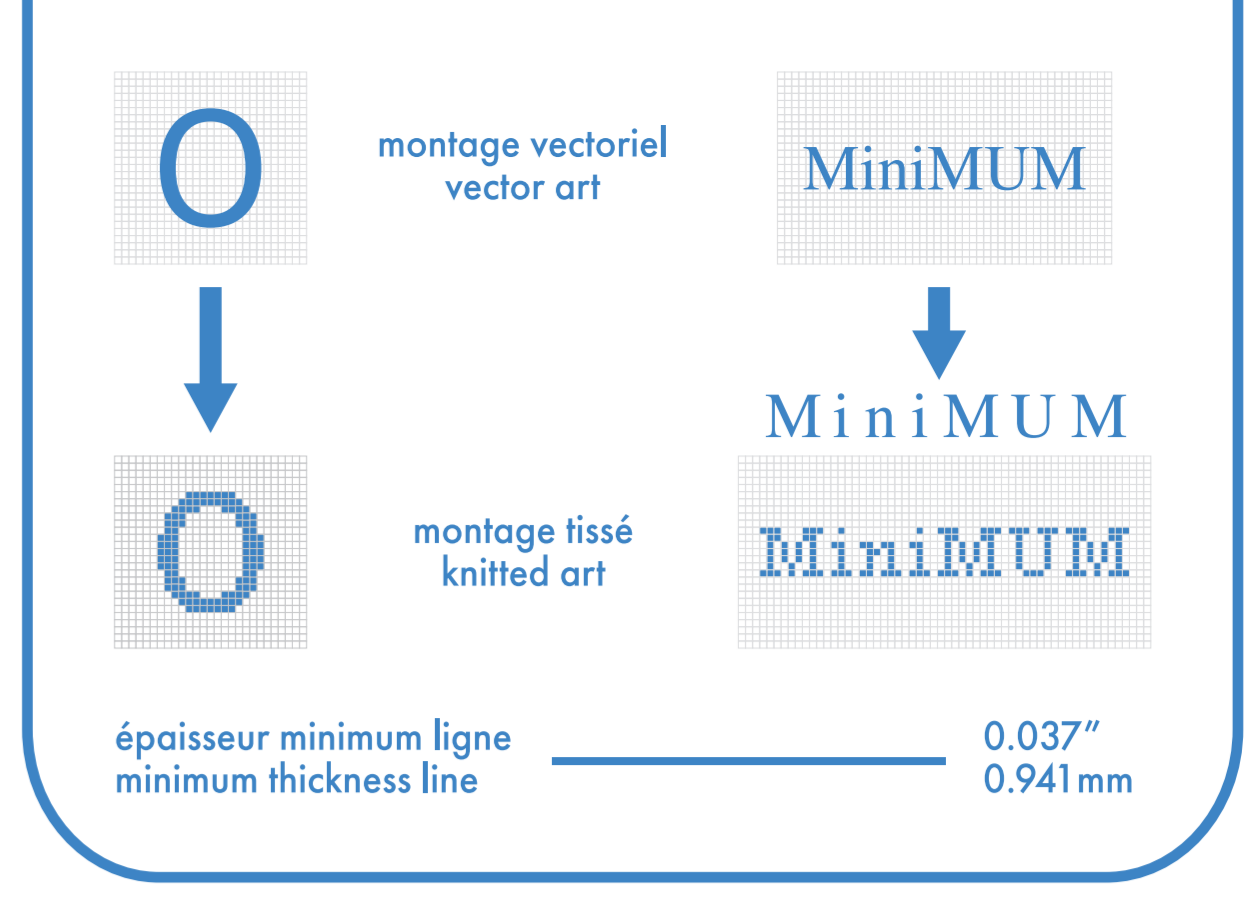

vélo & course deluxe deluxe cycling & running

genou . knee

bas gauche left sock

bas droit right sock

- : blanc
- : noir
- : pms #
- : pms #
- : pms #
- : pms #

- bas gauche et droit identiques
  left and right socks identical
- bas gauche et droit différents
  left and right socks different