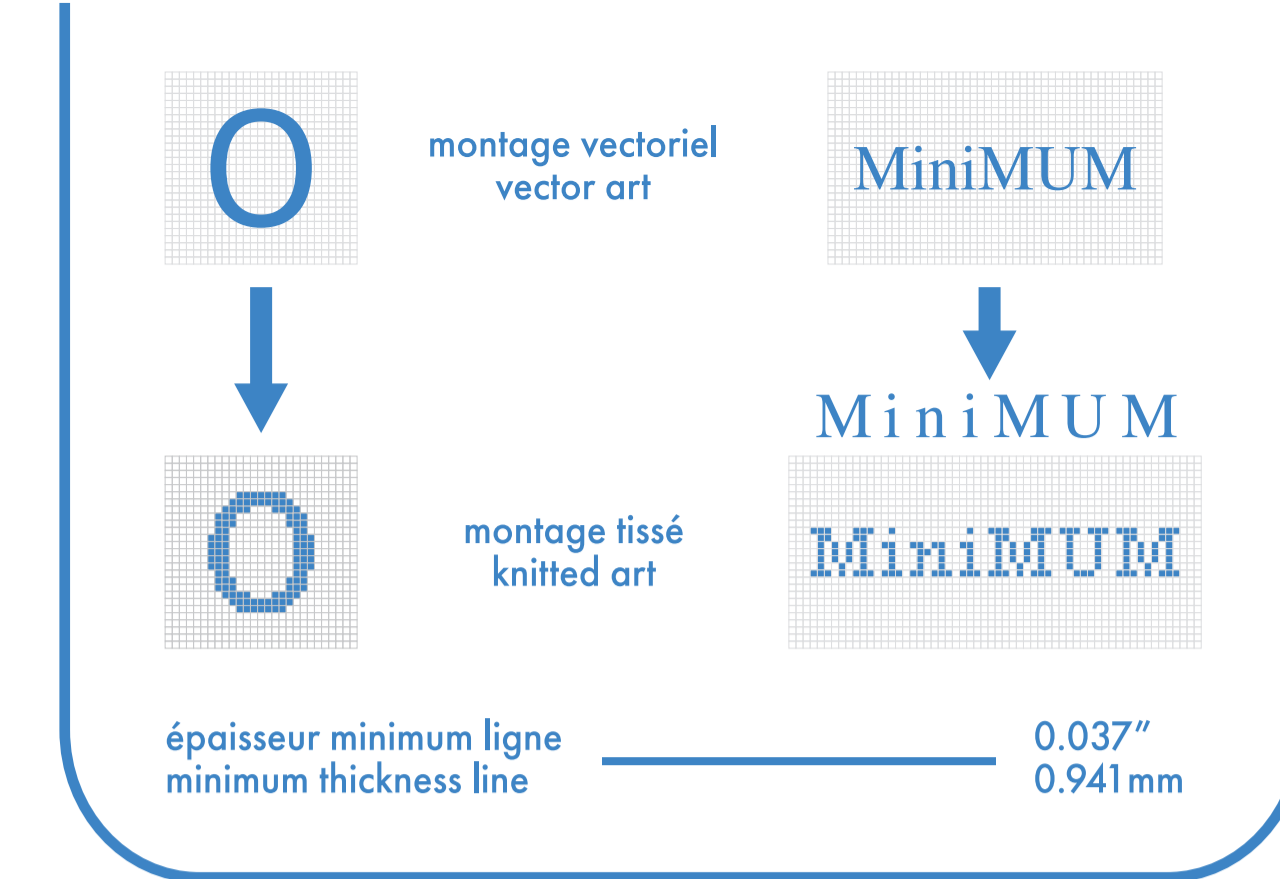

vélo & course deluxe

deluxe cycling & running

cheville . ankle

- : blanc
- : noir
- : pms #___
- : pms #___
- : pms #___
- : pms #___

■ bas gauche et droit identiques
left and right socks identical

□ bas gauche et droit différents
left and right socks different