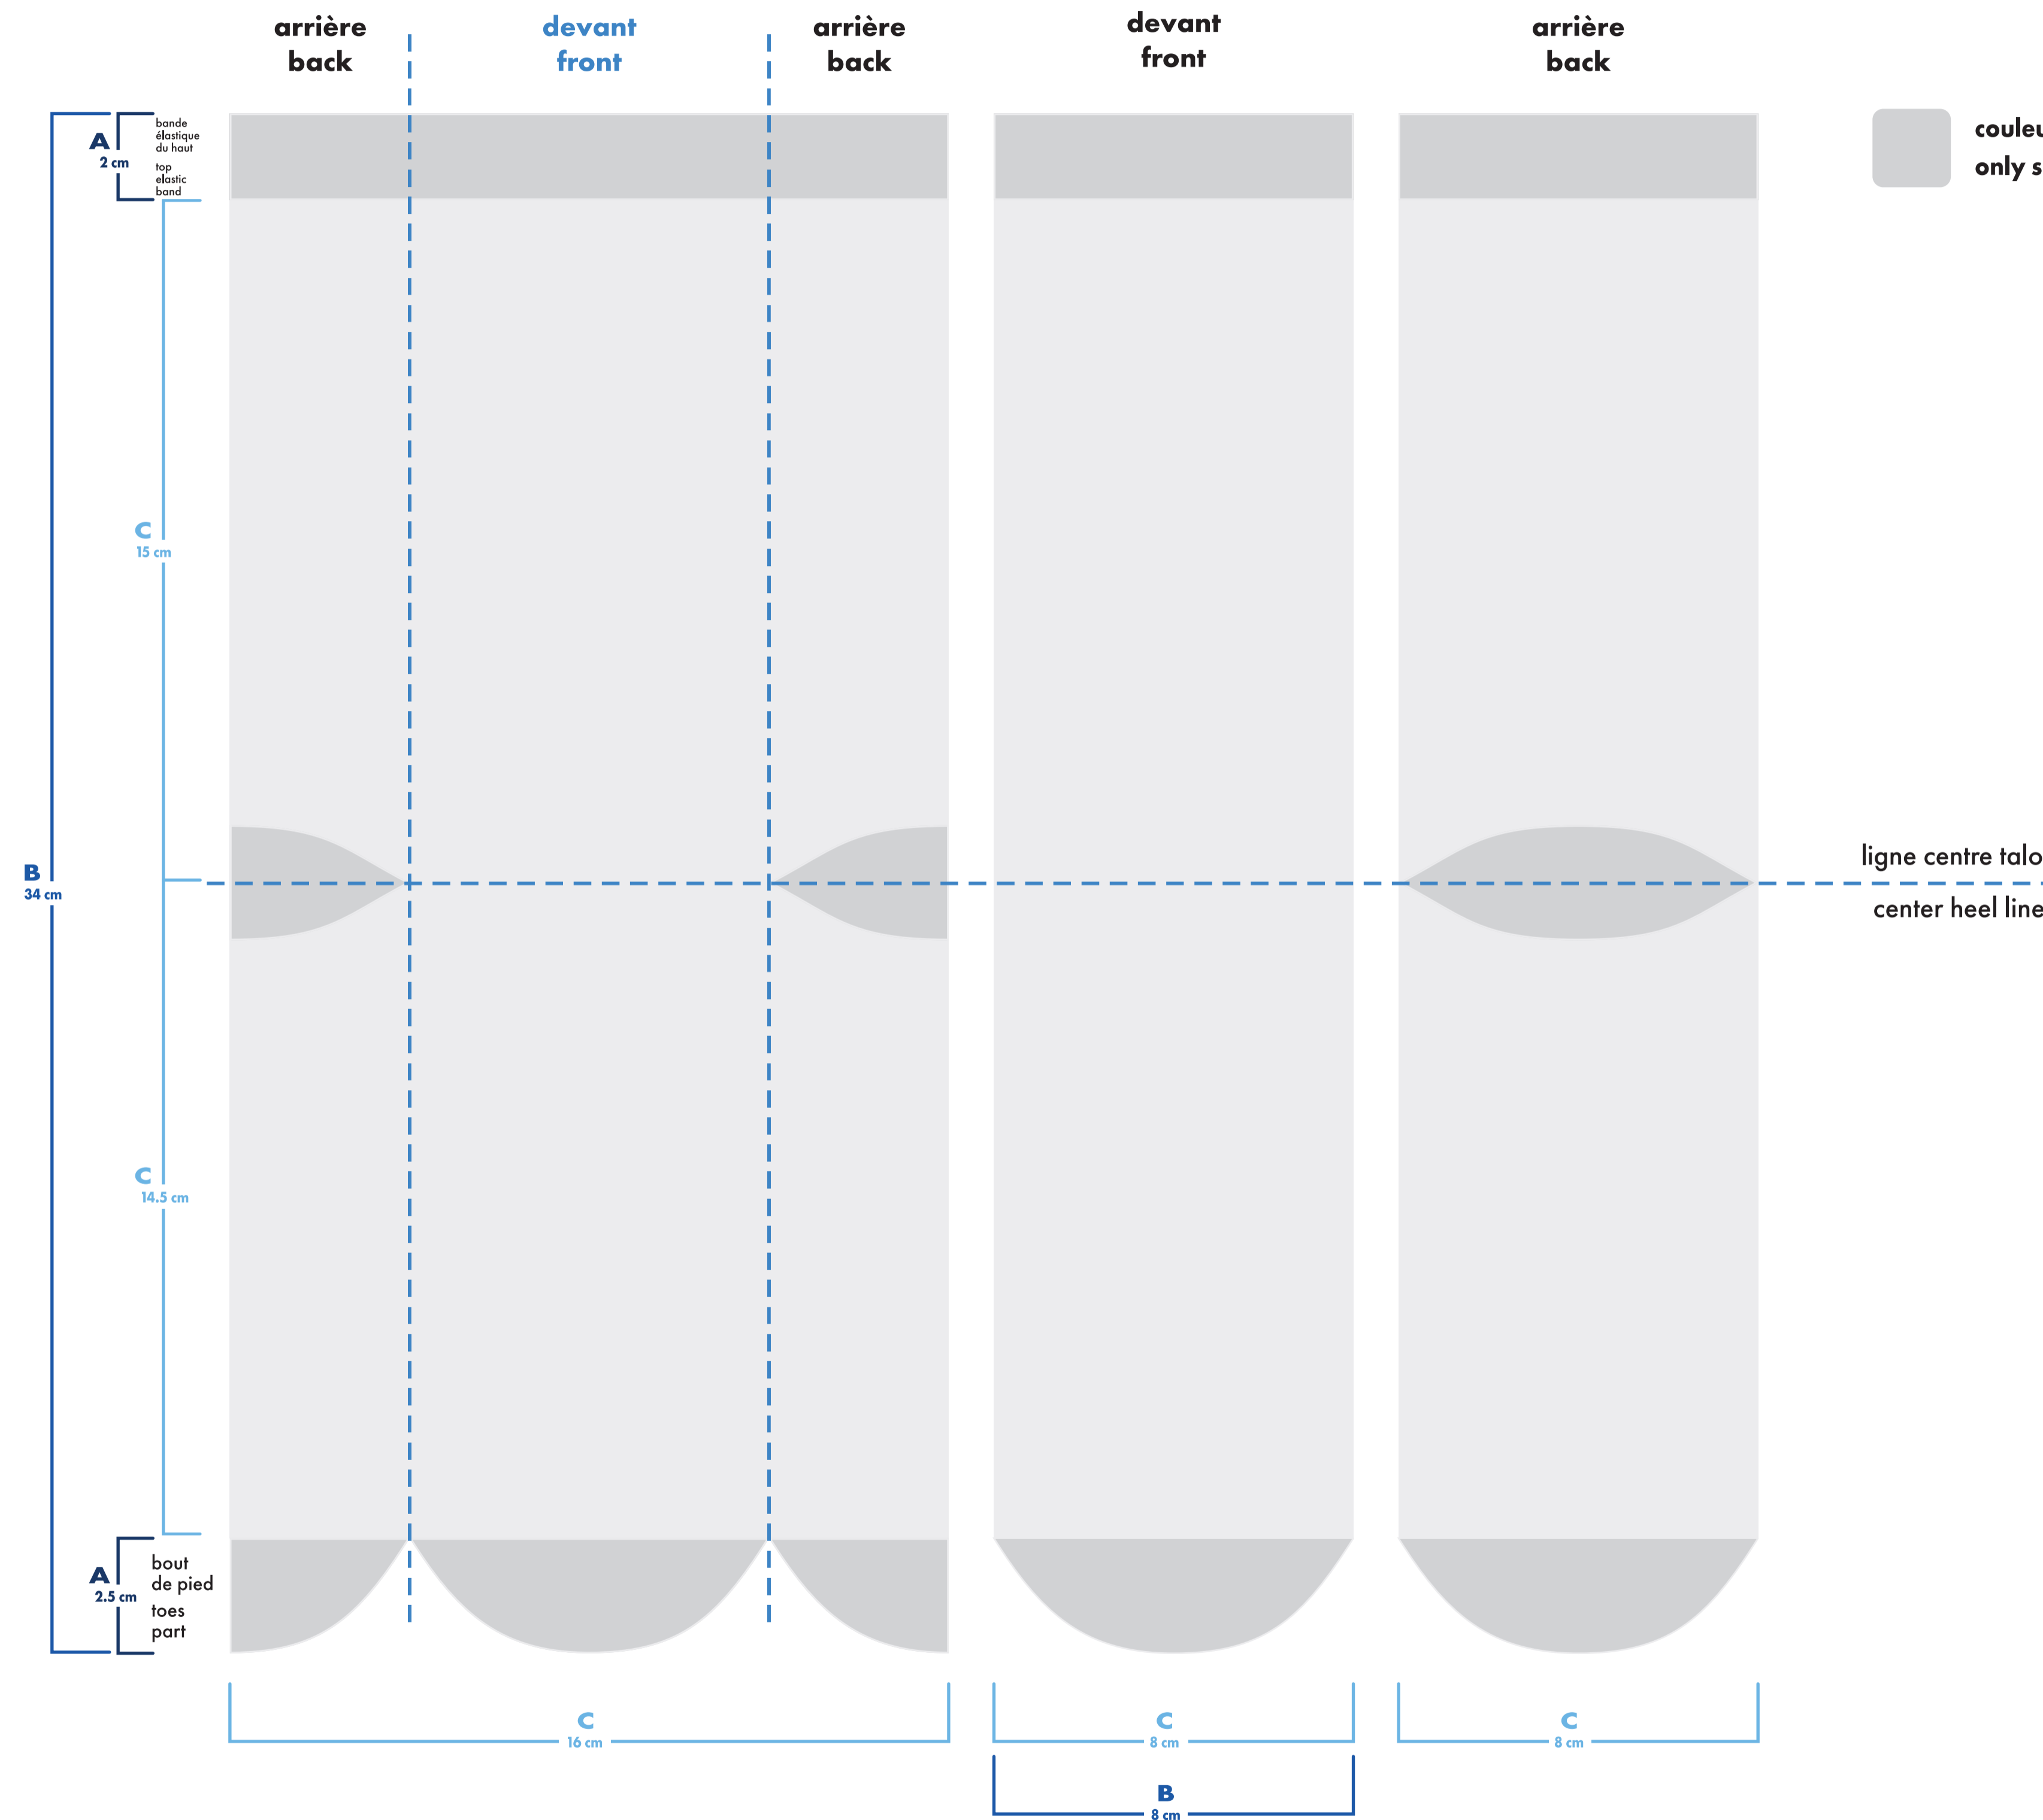

vélo & course deluxe deluxe cycling & running

mollet . calf

couleurs solides pour élastique, talon et orteils
only solid colors for elastic cuff, heel and toes

- : blanc
- : noir
- : pms #___
- : pms #___
- : pms #___
- : pms #___

■ bas gauche et droit identiques
left and right socks identical

□ bas gauche et droit différents
left and right socks different