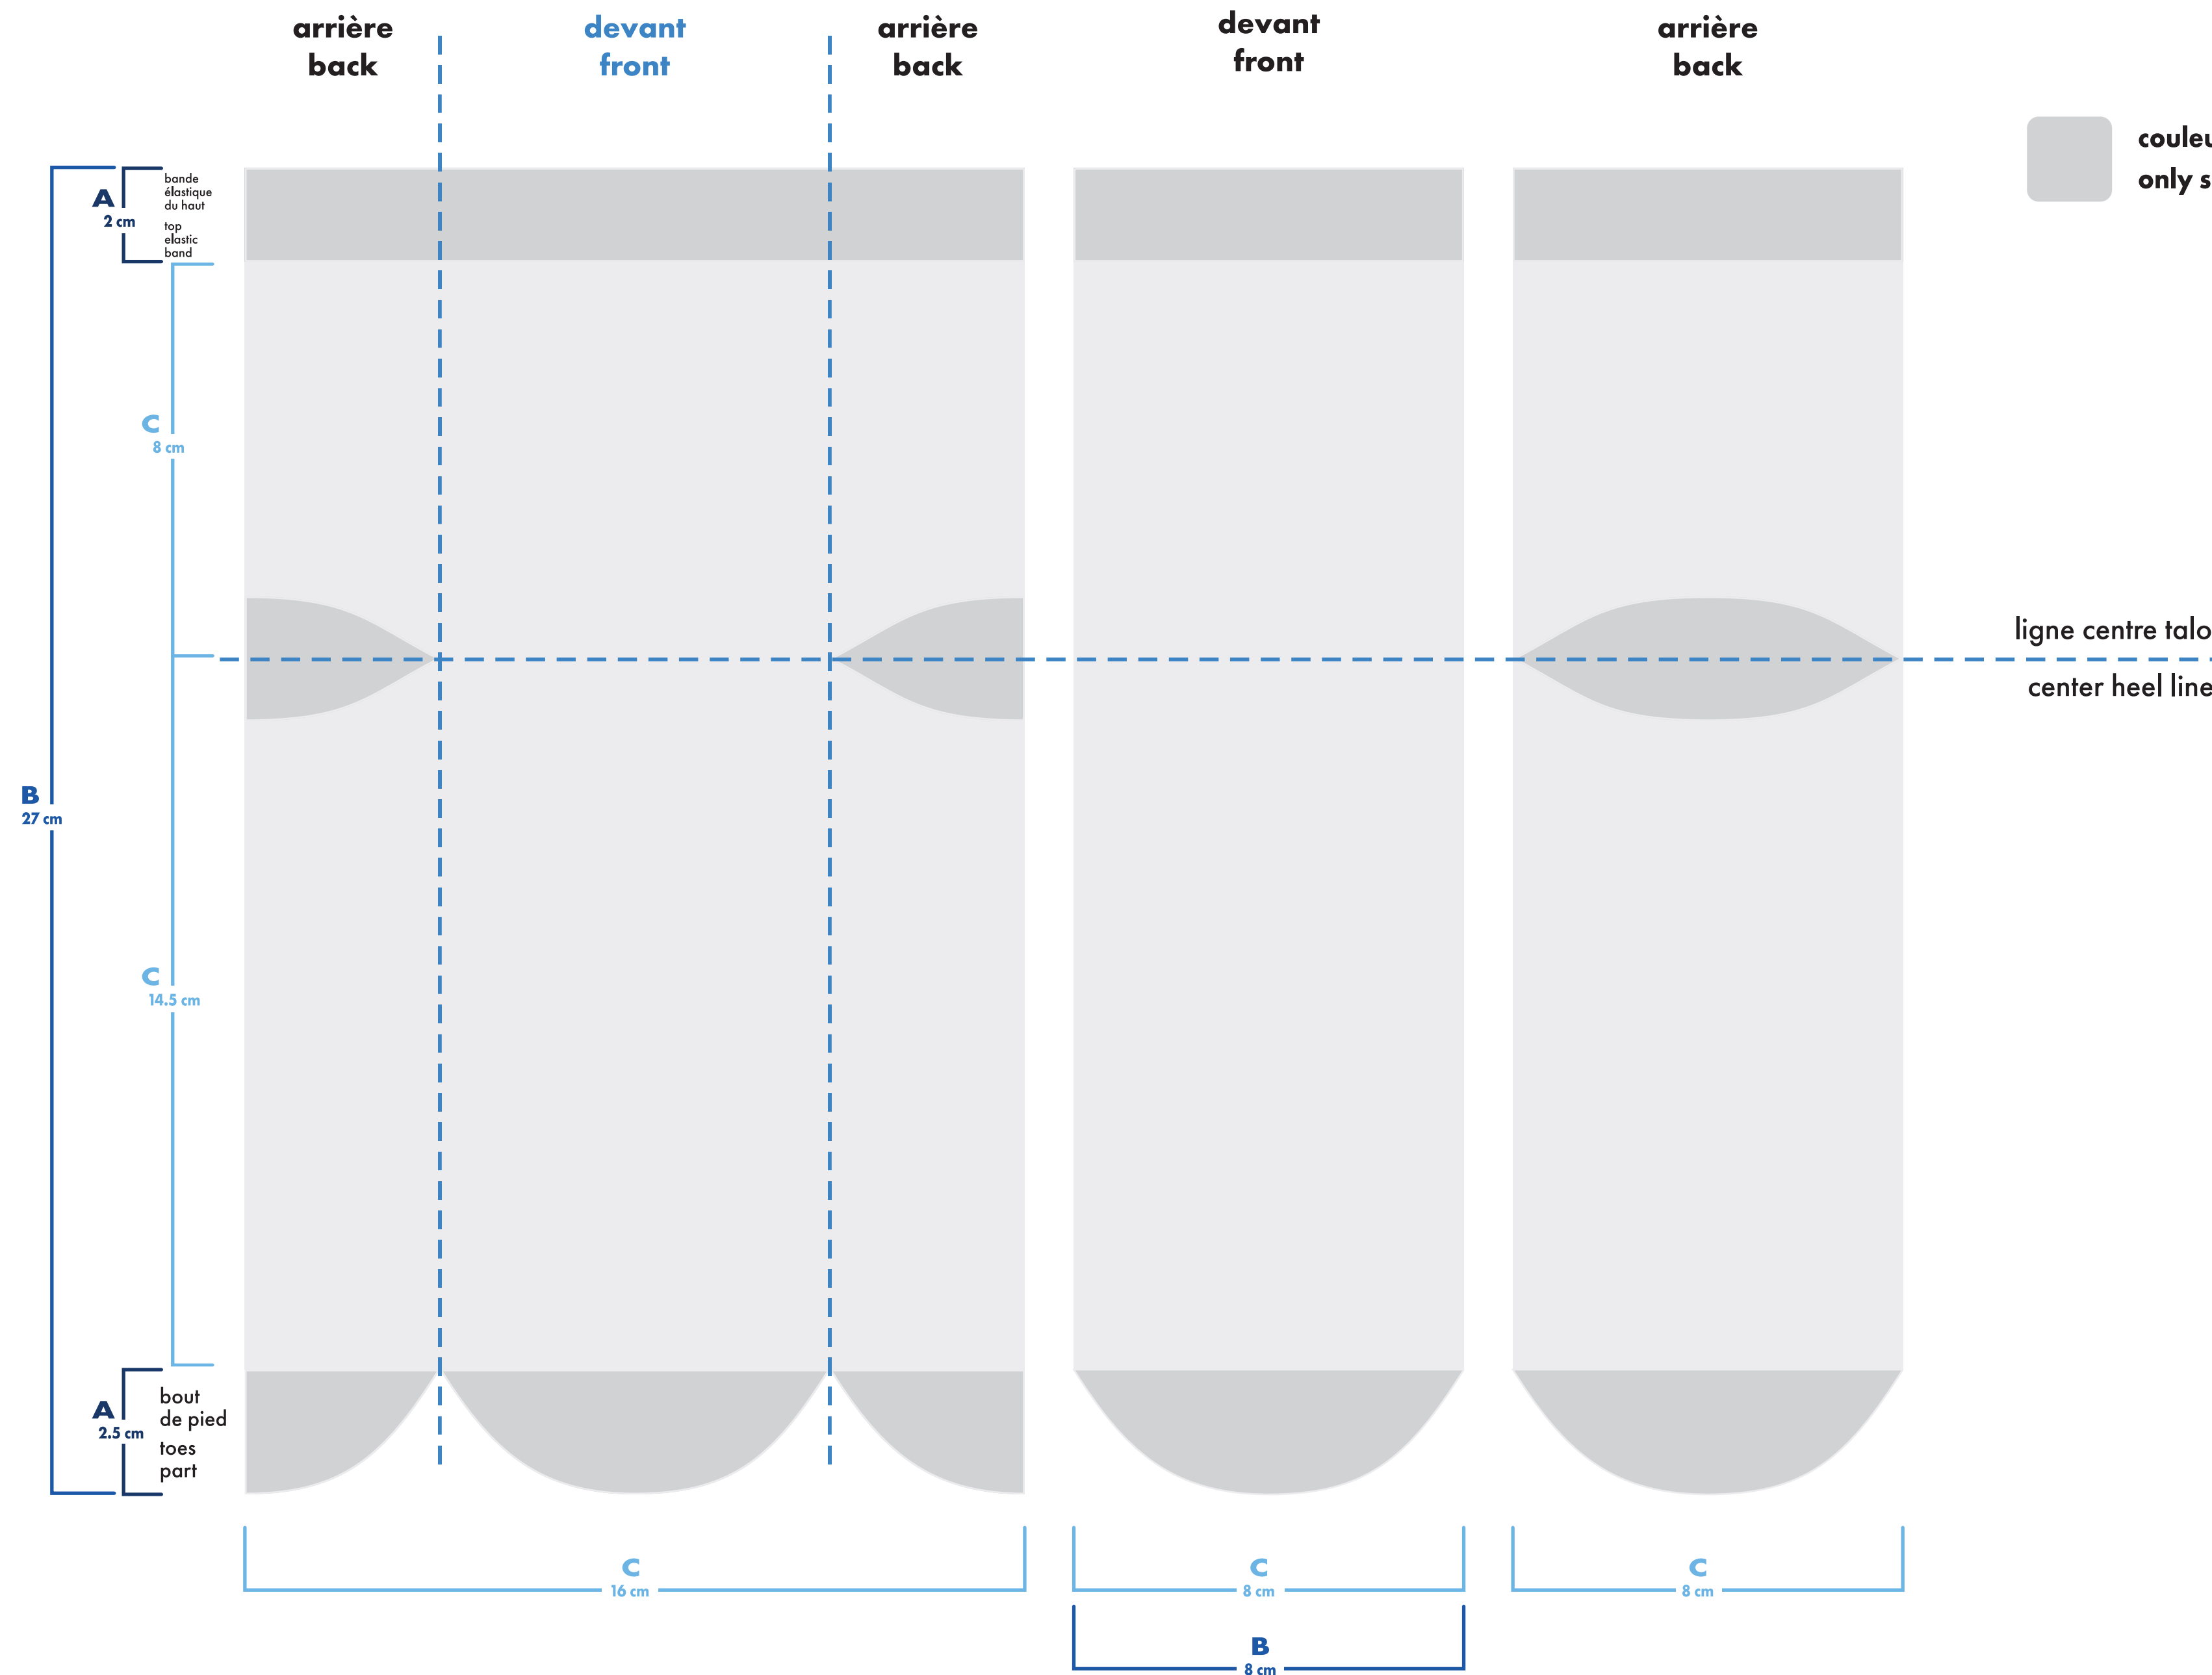

vélo & course deluxe deluxe cycling & running

quart . quarter

couleurs solides pour élastique, talon et orteils
only solid colors for elastic cuff, heel and toes

- ☐ : blanc
- ☐ : noir
- ☐ : pms #__
- ☐ : pms #__
- ☐ : pms #__
- ☐ : pms #__

☒ bas gauche et droit identiques
left and right socks identical

☐ bas gauche et droit différents
left and right socks different