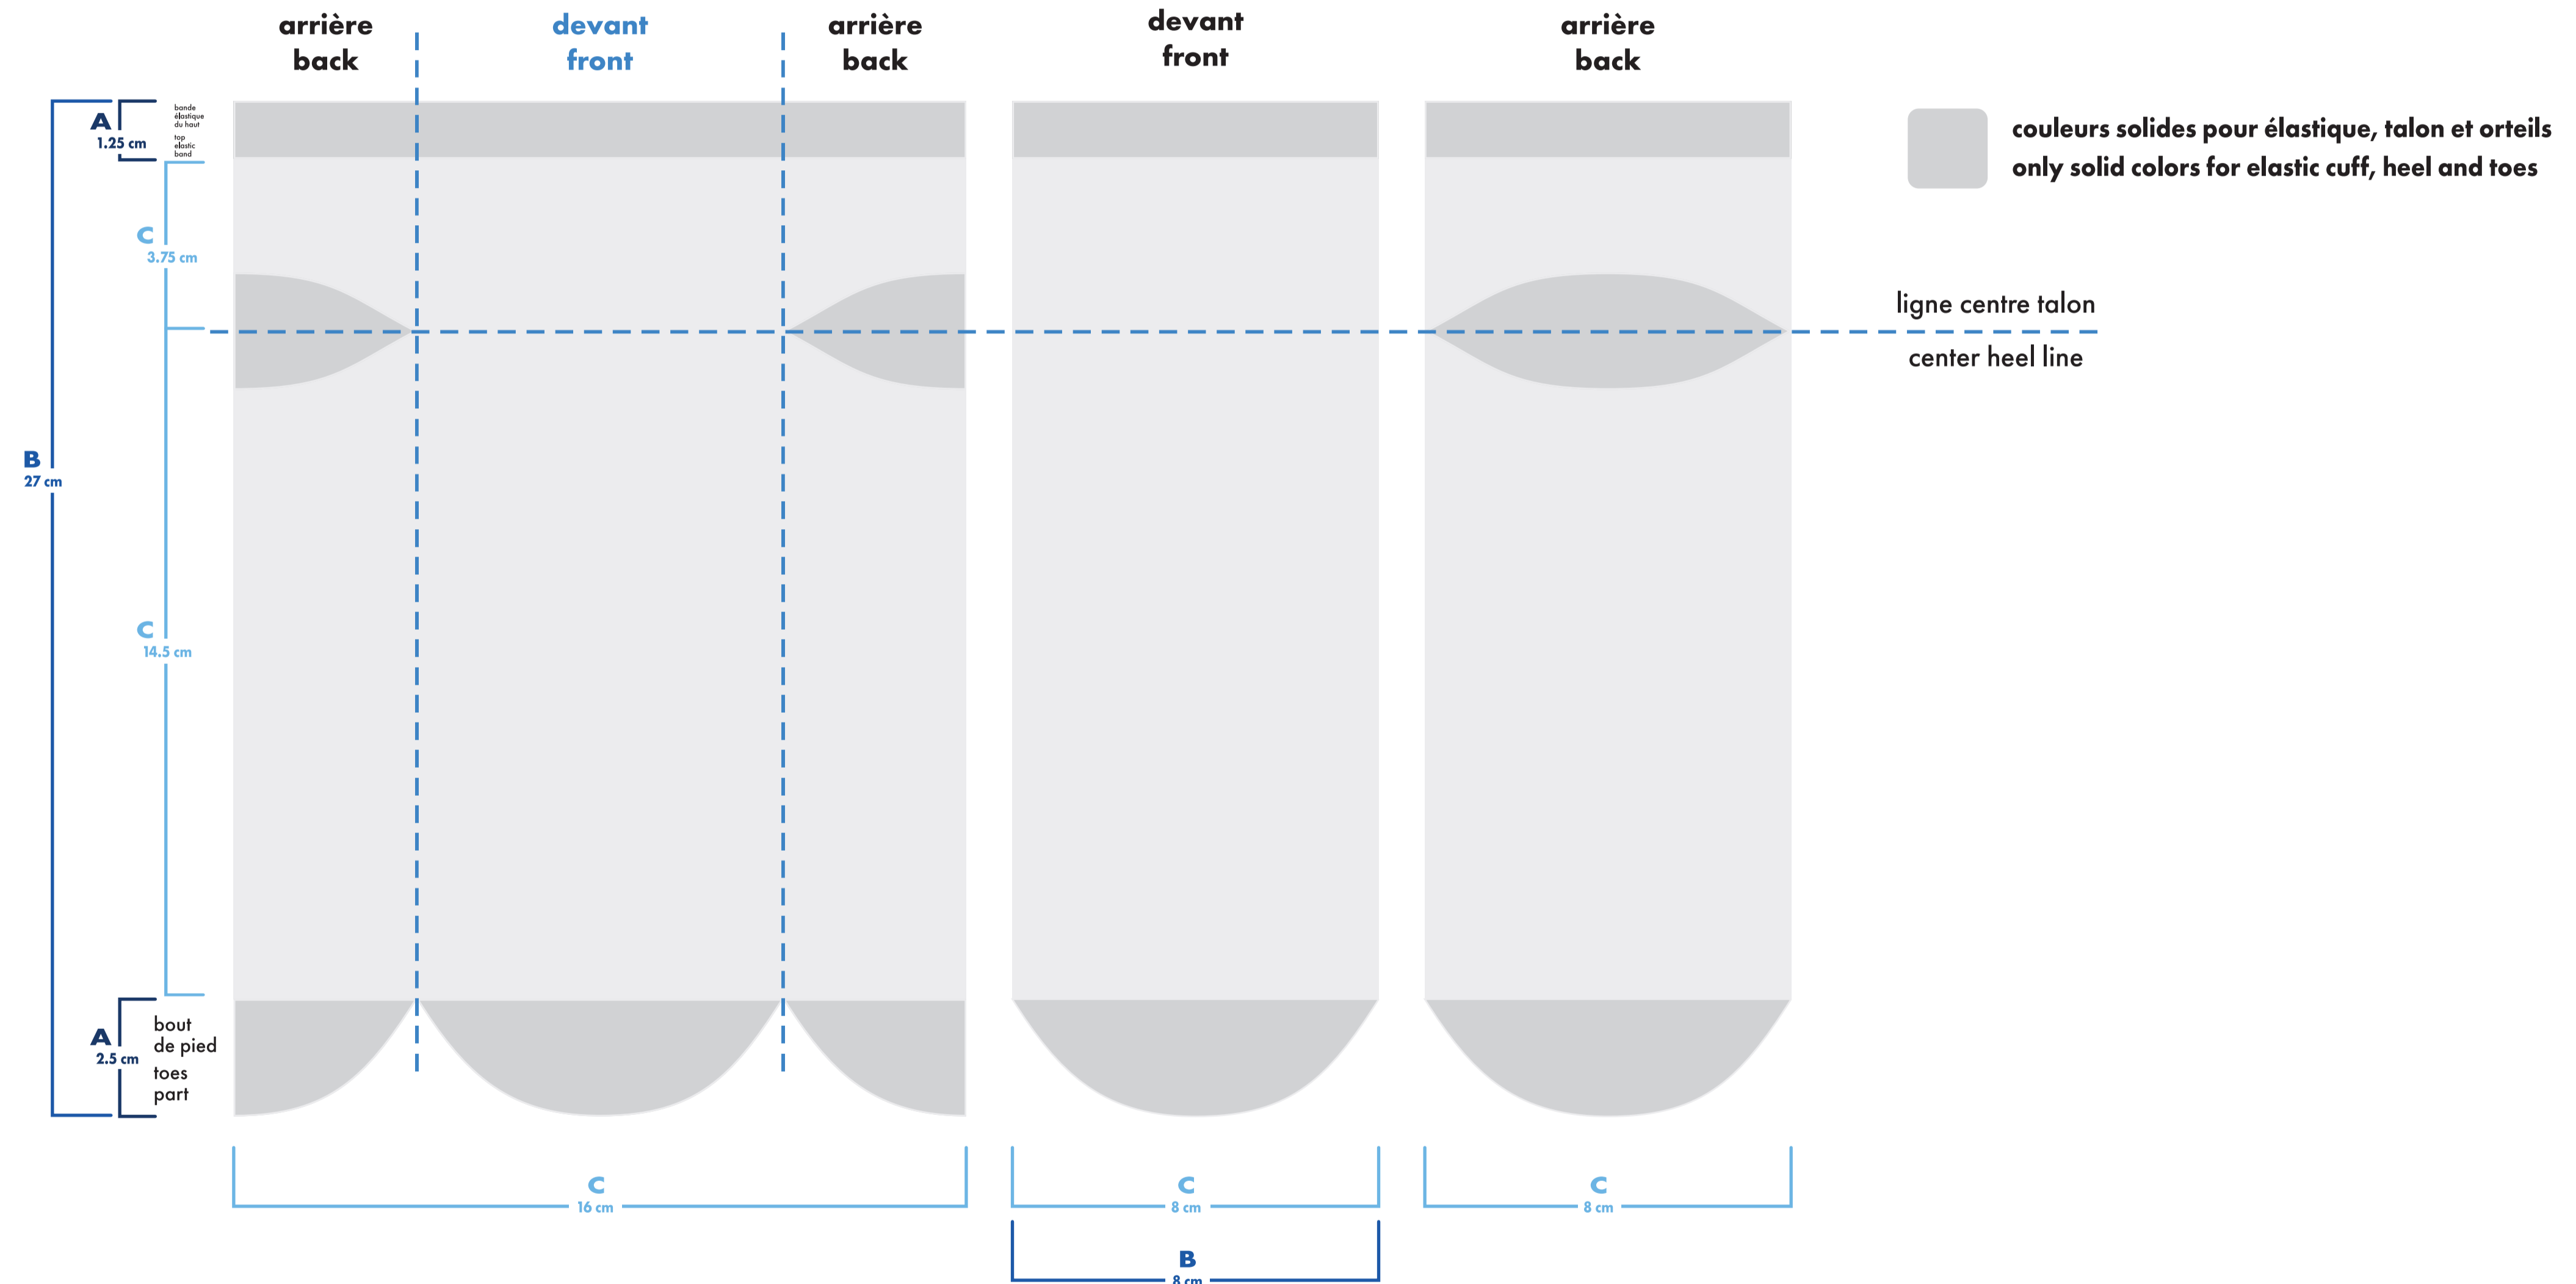

vélo & course deluxe

deluxe cycling & running

cheville . ankle

- : blanc
- : noir
- : pms #___
- : pms #___
- : pms #___
- : pms #___

■ bas gauche et droit identiques
left and right socks identical

□ bas gauche et droit différents
left and right socks different