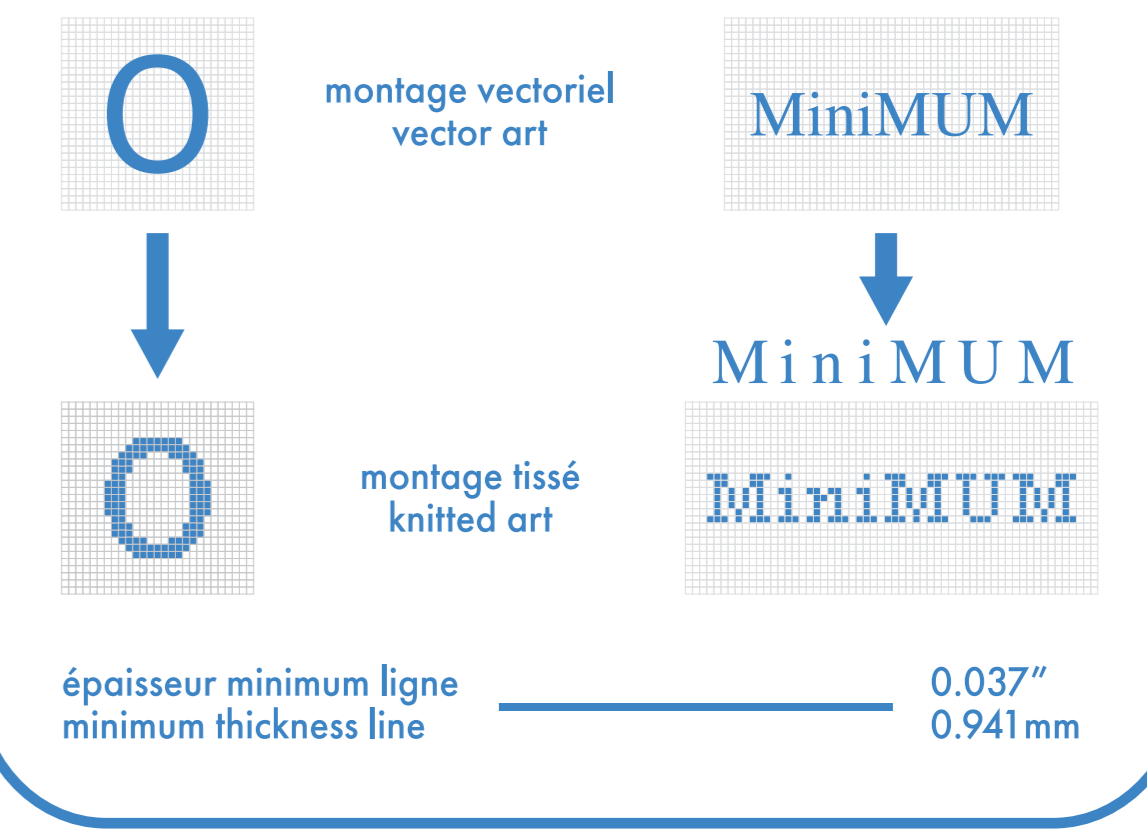

vélo & course deluxe deluxe cycling & running

cheville . ankle

bas gauche
left sock

bas droit
right sock

- : blanc
- : noir
- : pms #
- : pms #
- : pms #
- : pms #

- bas gauche et droit identiques
  left and right socks identical
- bas gauche et droit différents
  left and right socks different