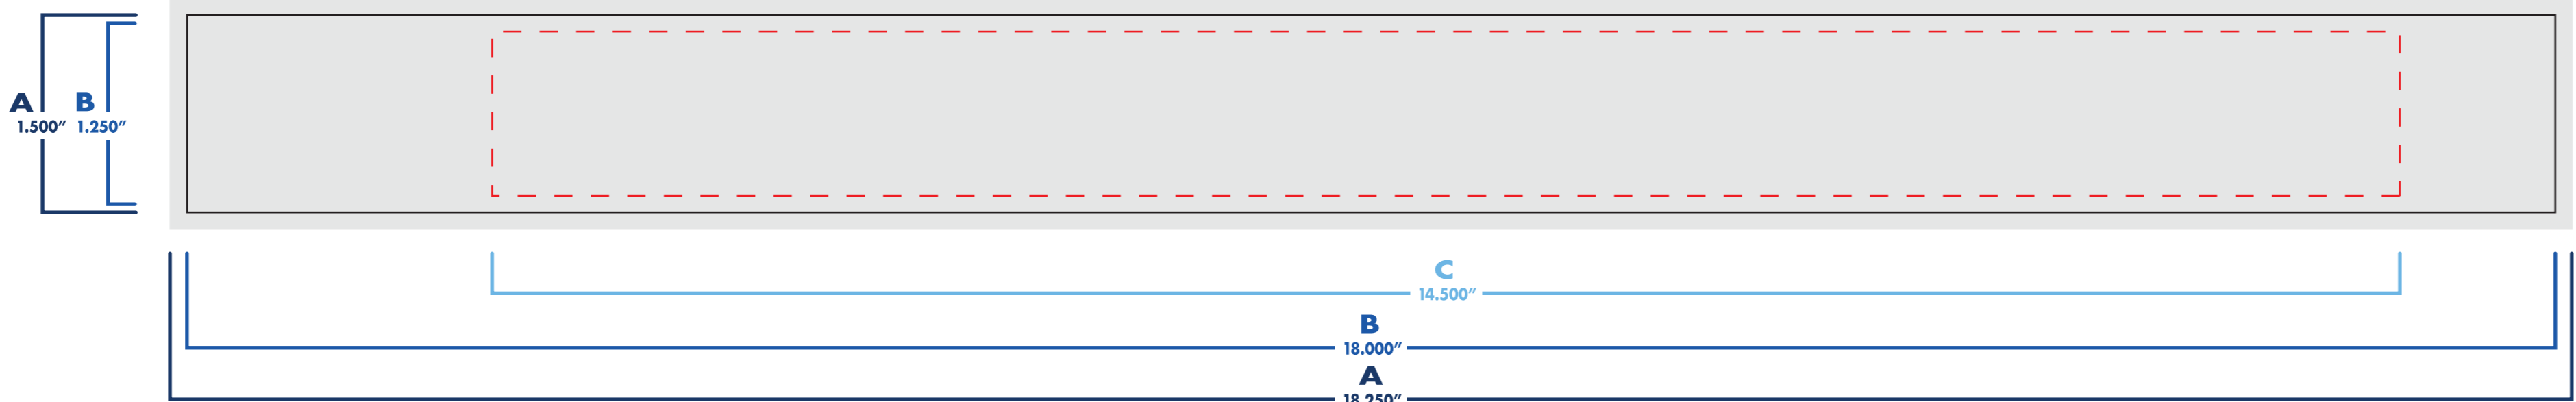

porte-clés deluxe deluxe keychain

1 1/2" x 18"

devant
front

arrière
back

○ : blanc
● : noir

● : pms # ___
● : pms # ___

● : pms # ___
● : pms # ___