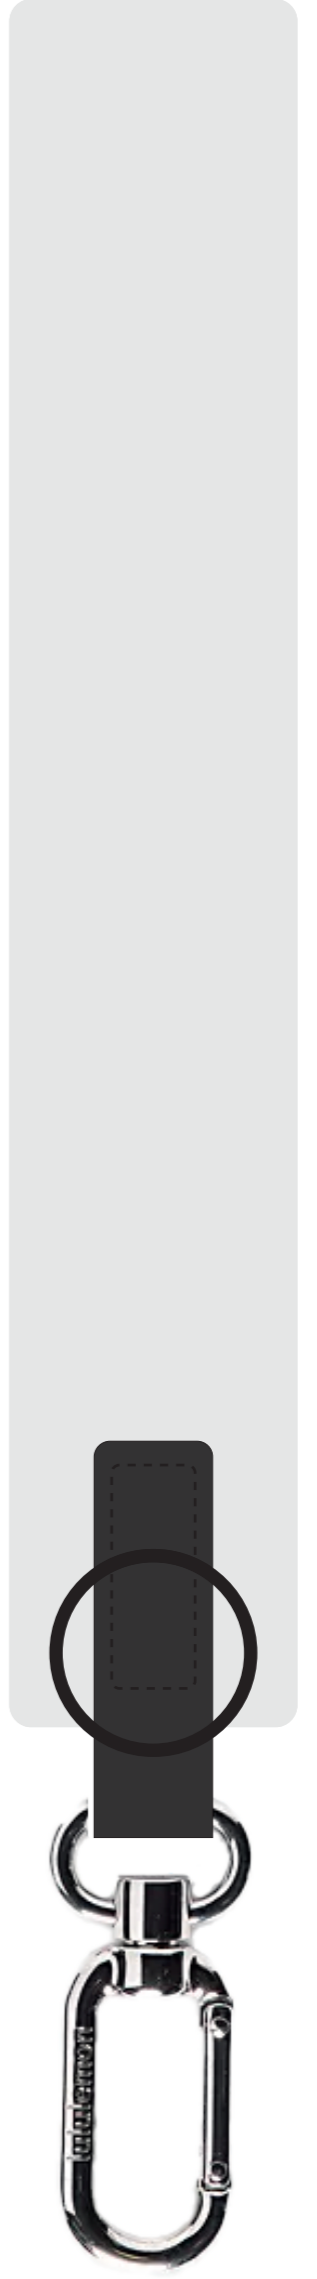

porte-clés deluxe deluxe keychain

1 1/2" x 18"

devant
front

arrière
back

○ : blanc
● : noir

● : pms # ___
● : pms # ___

● : pms # ___
● : pms # ___