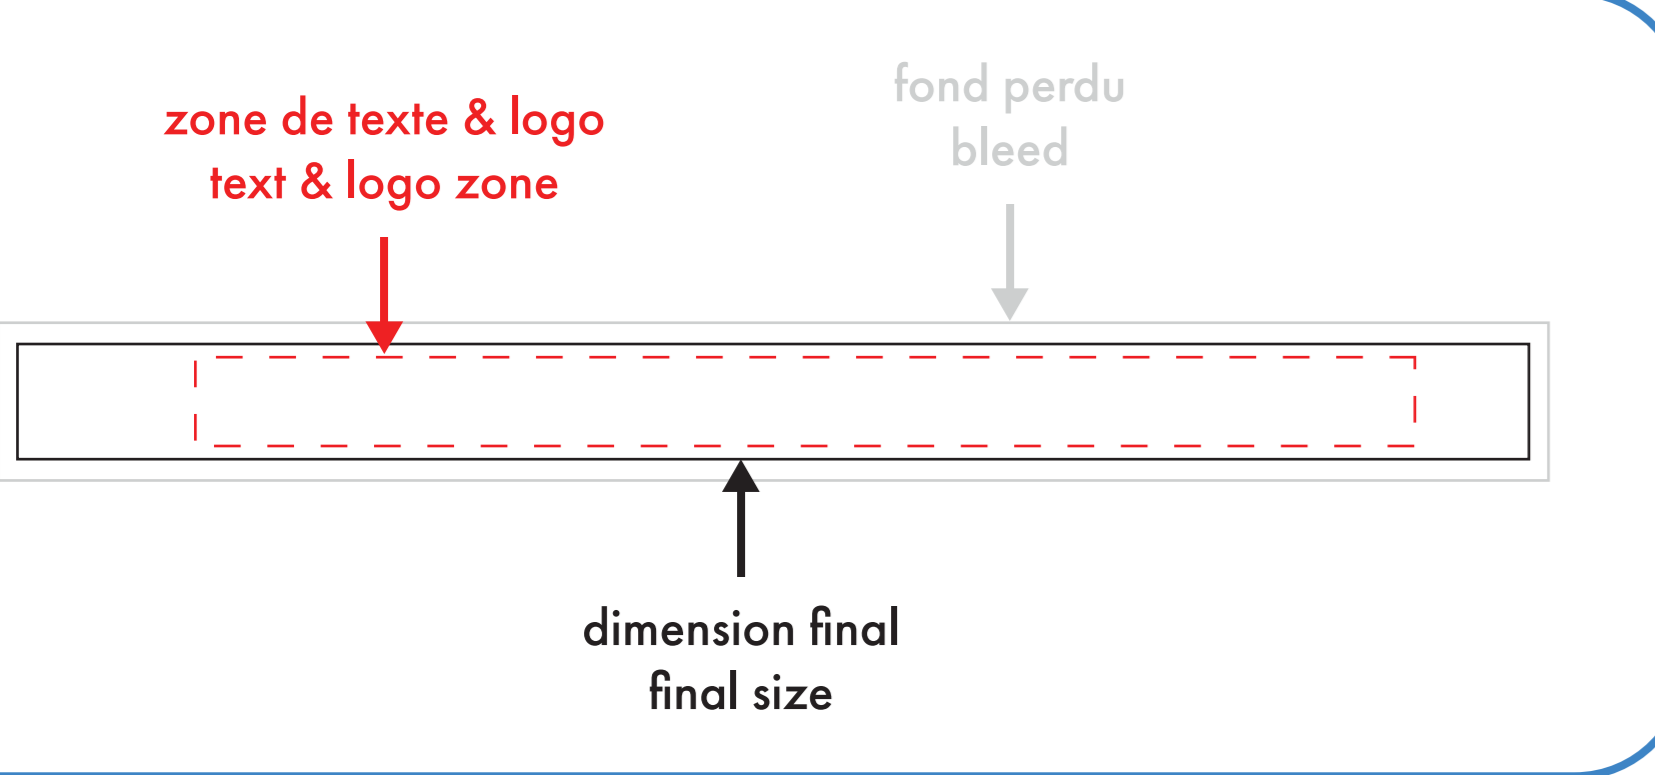

porte-clés deluxe deluxe keychain

1 1/2" x 18"

devant
front

arrière
back

○ : blanc
● : noir

● : pms # ___
● : pms # ___

● : pms # ___
● : pms # ___