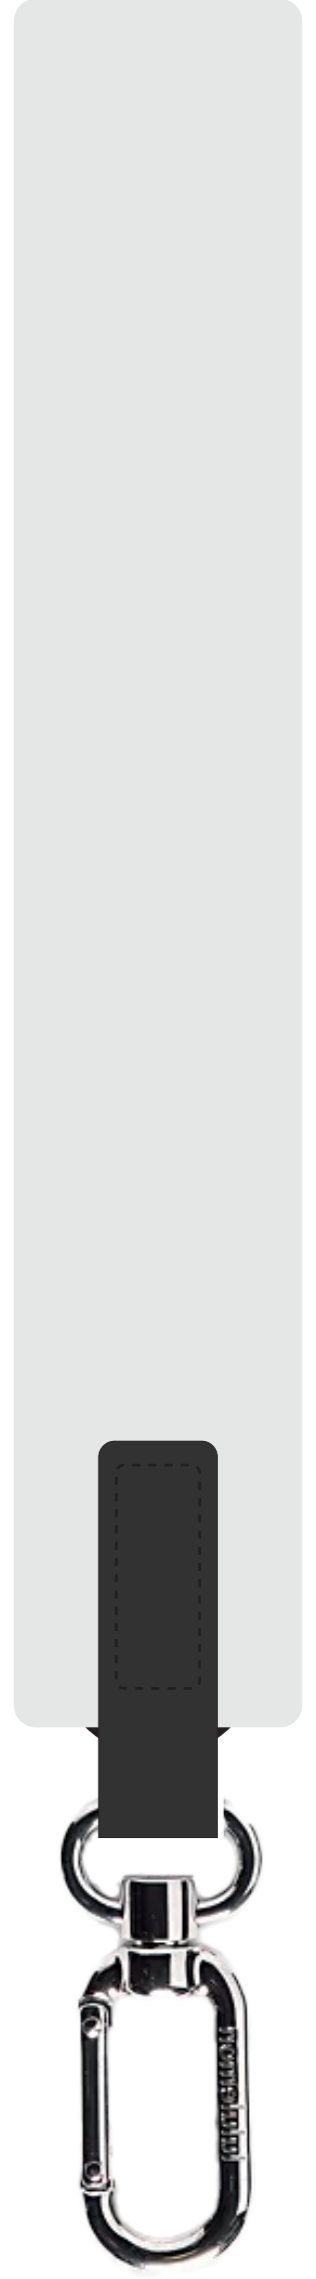

porte-clés deluxe deluxe keychain

1 1/2" x 18"

devant
front

arrière
back

○ : blanc
● : noir

● : pms # ___
● : pms # ___

● : pms # ___
● : pms # ___