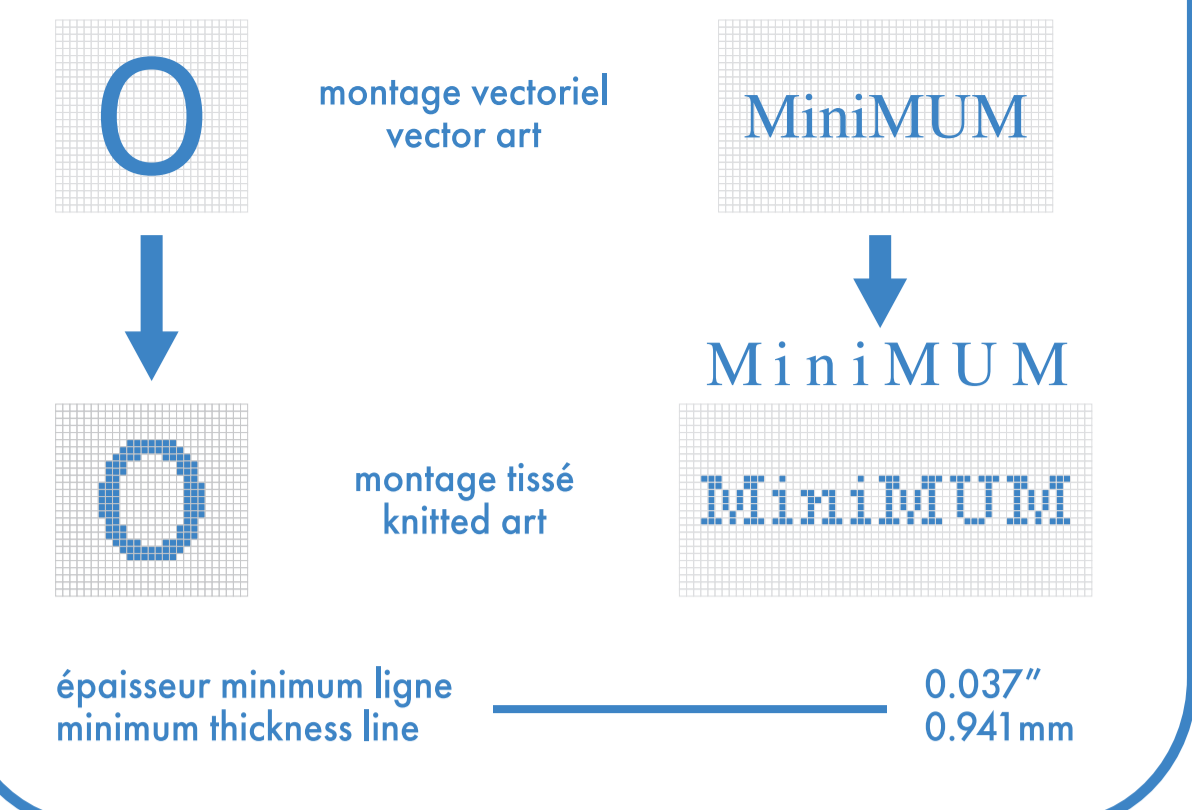

multi-sport deluxe

deluxe multi-sport

mollet . calf

couleurs solides pour élastique, talon et orteils
only solid colors for elastic cuff, heel and toes

- : blanc
- : pms #__
- : pms #__
- : pms #__
- : pms #__
- : pms #__
- : noir

- bas gauche et droit identiques
  left and right socks identical
- bas gauche et droit différents
  left and right socks different
- mesh couleur + blanc
  color + white mesh
- mesh couleur uni
  single color mesh