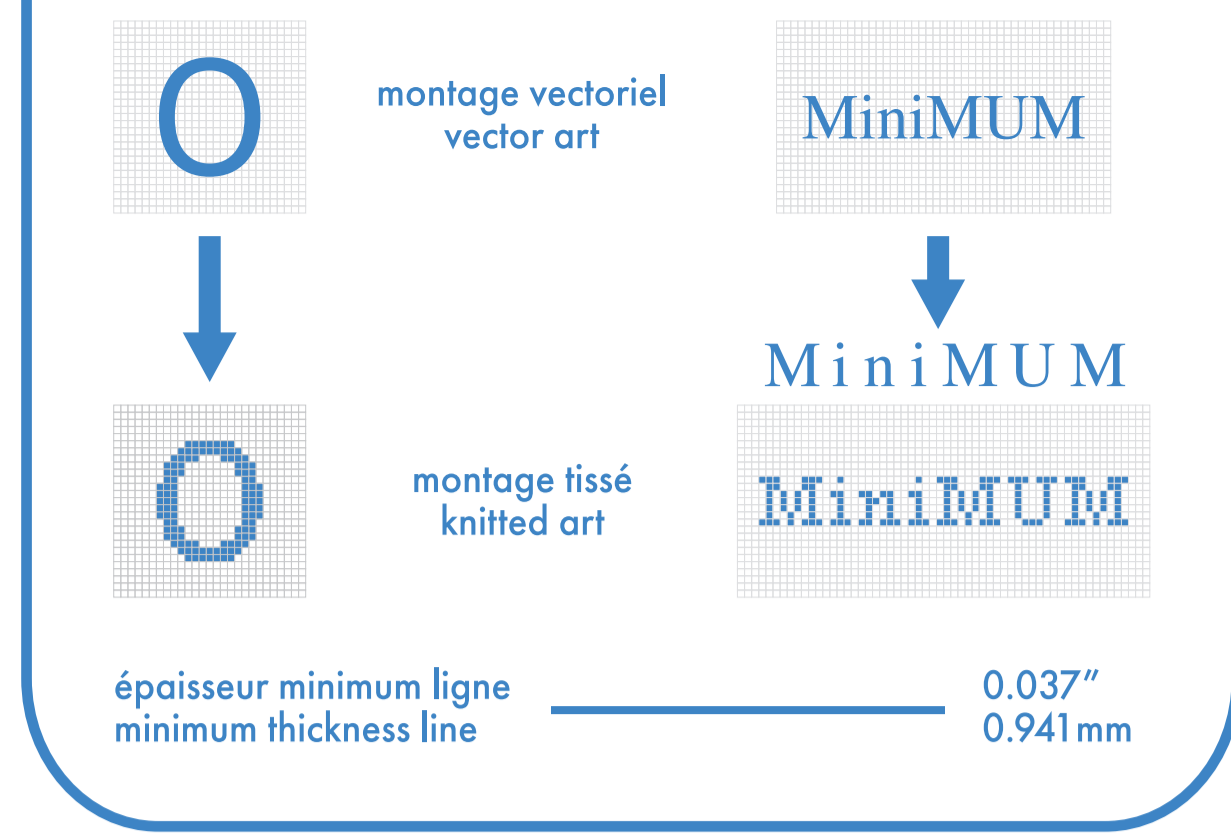

- bas gauche et droit identiques
left and right socks identical
- bas gauche et droit différents
left and right socks different
- mesh couleur + blanc
color + white mesh
- mesh couleur uni
single color mesh

multi-sport deluxe

deluxe multi-sport

mollet . calf

bas gauche left sock

bas droit right sock

couleurs solides pour élastique, talon et orteils
only solid colors for elastic cuff, heel and toes

ligne centre talon
center heel line

couleurs solides pour élastique, talon et orteils
only solid colors for elastic cuff, heel and toes

ligne centre talon
center heel line

- : blanc
- : noir
- : pms #
- : pms #
- : pms #
- : pms #

- bas gauche et droit identiques
left and right socks identical
- bas gauche et droit différents
left and right socks different

- mesh couleur + blanc
color + white mesh
- mesh couleur uni
single color mesh