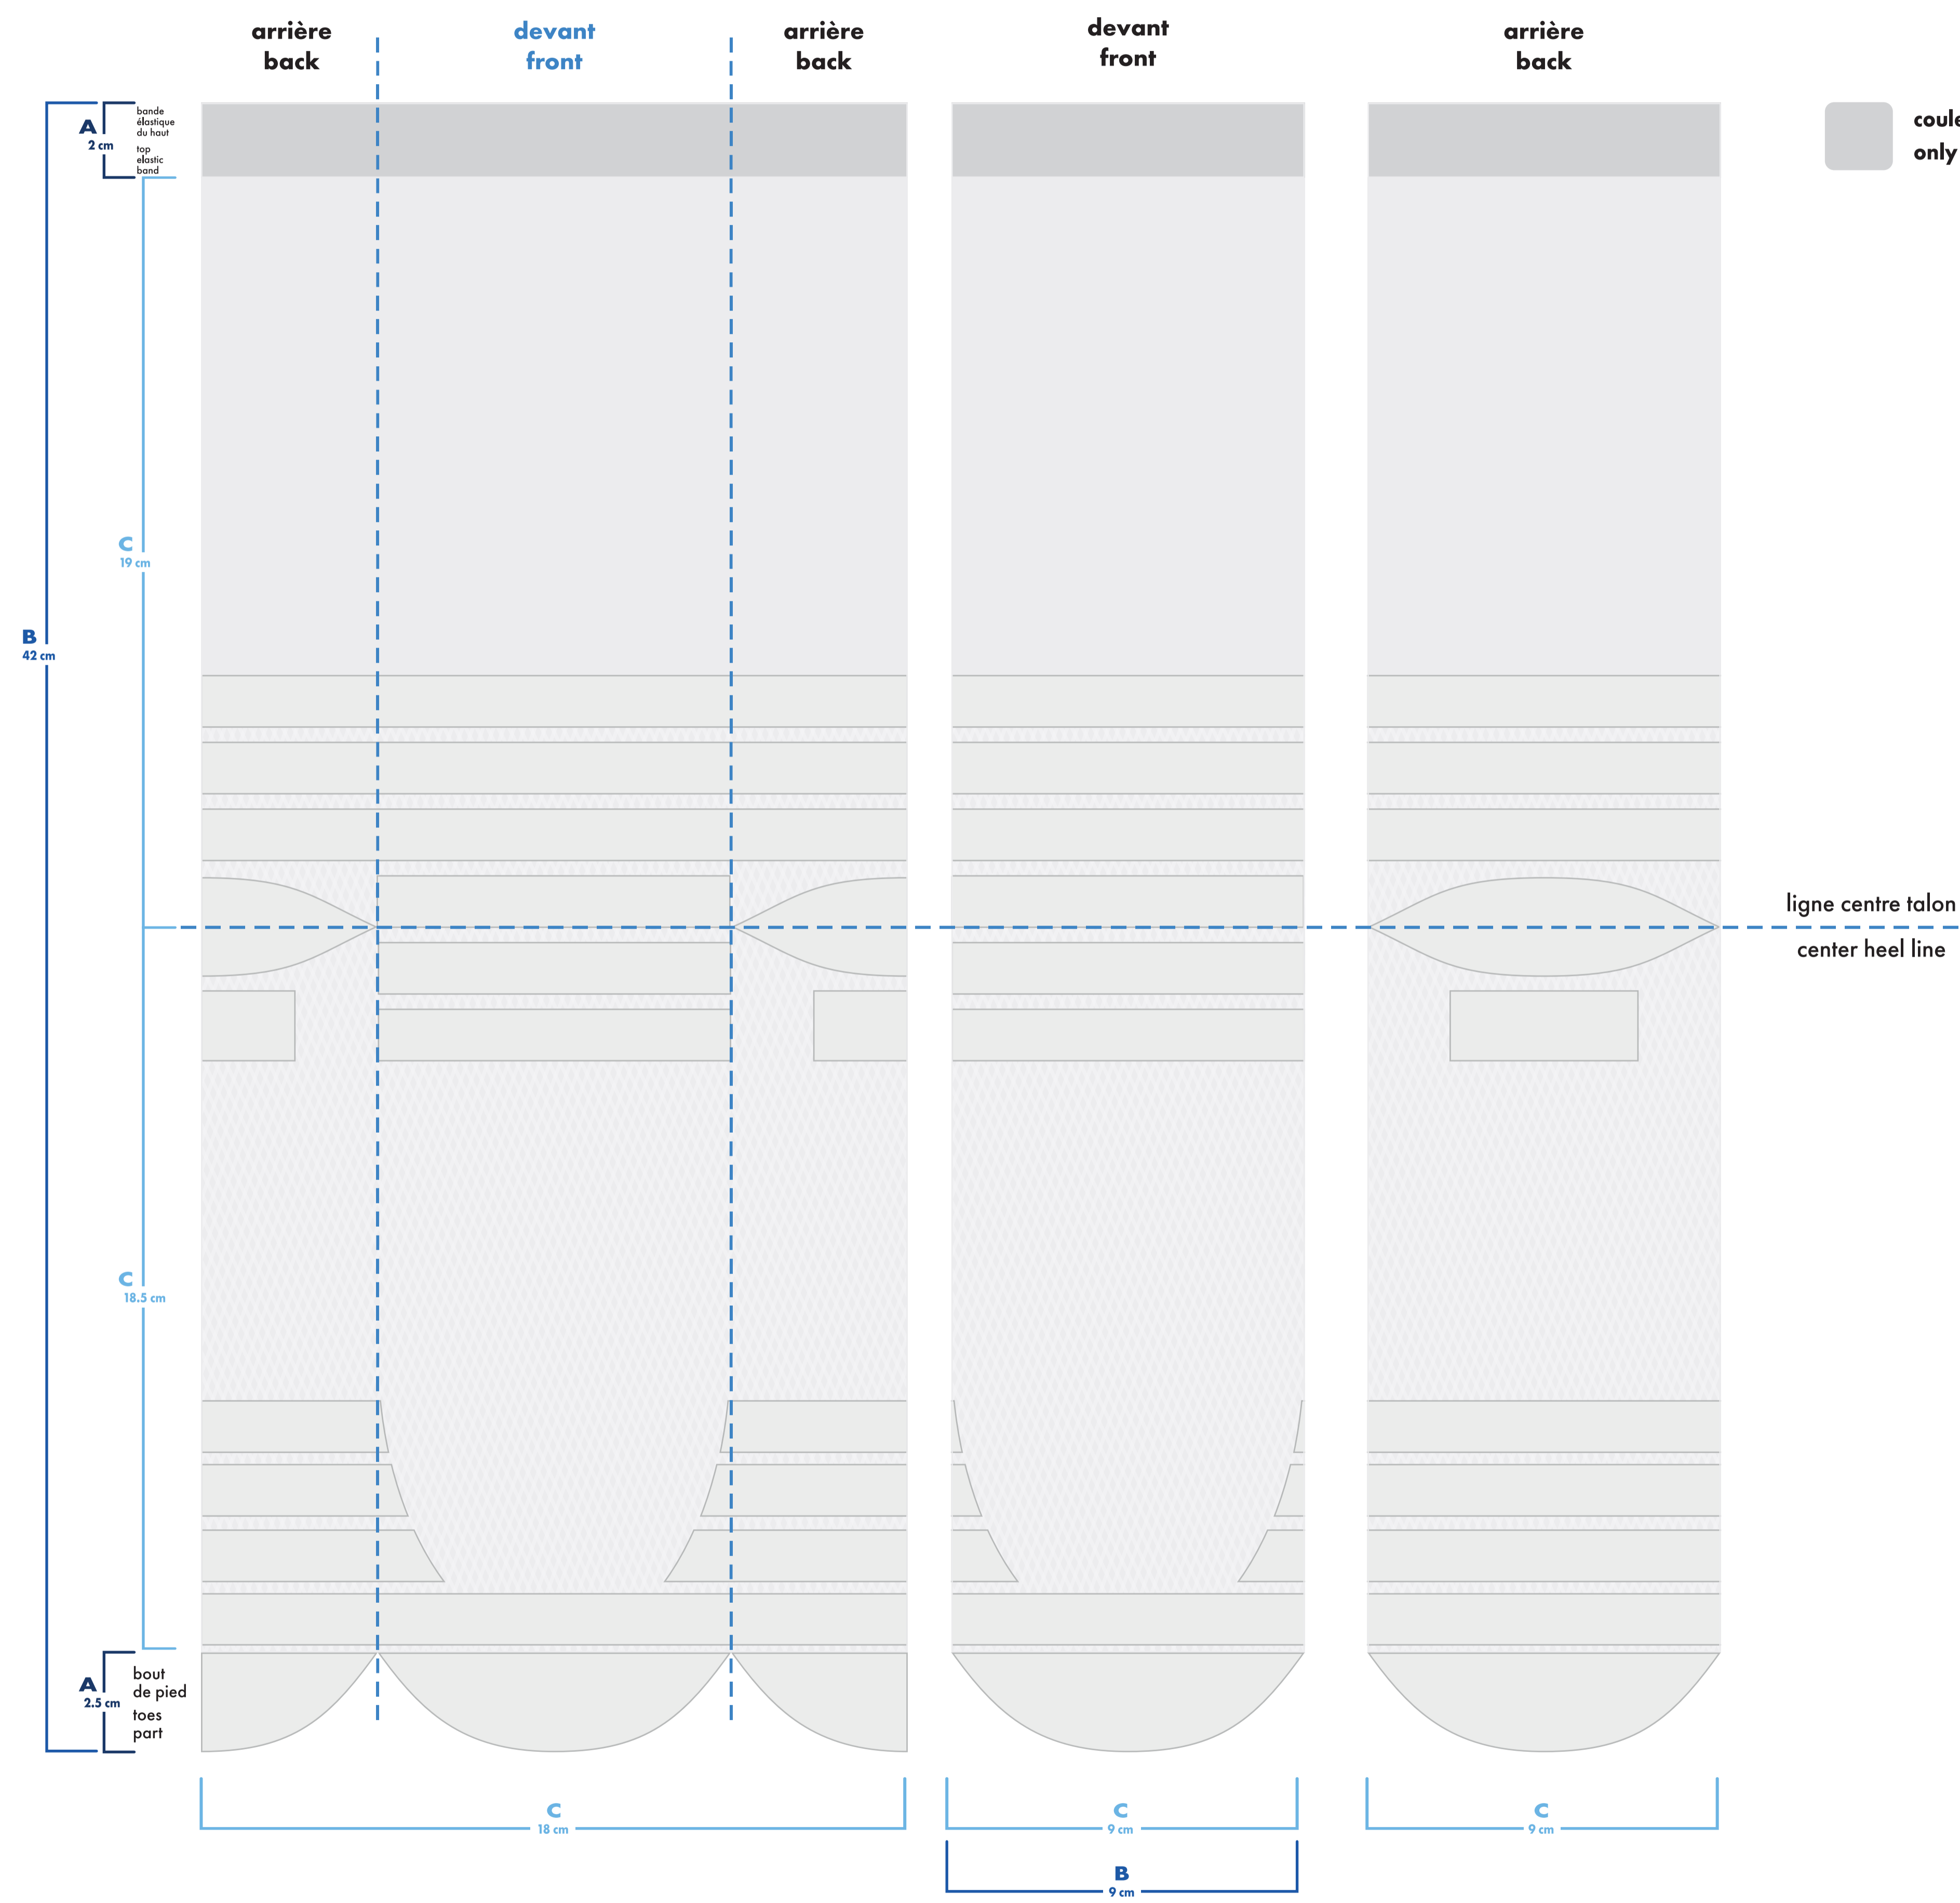

multi-sport deluxe

deluxe multi-sport

mollet . calf

couleurs solides pour élastique, talon et orteils
only solid colors for elastic cuff, heel and toes

- : blanc
- : pms #__
- : pms #__
- : pms #__
- : pms #__
- : pms #__
- : noir

- bas gauche et droit identiques
  left and right socks identical
- bas gauche et droit différents
  left and right socks different
- mesh couleur + blanc
  color + white mesh
- mesh couleur uni
  single color mesh