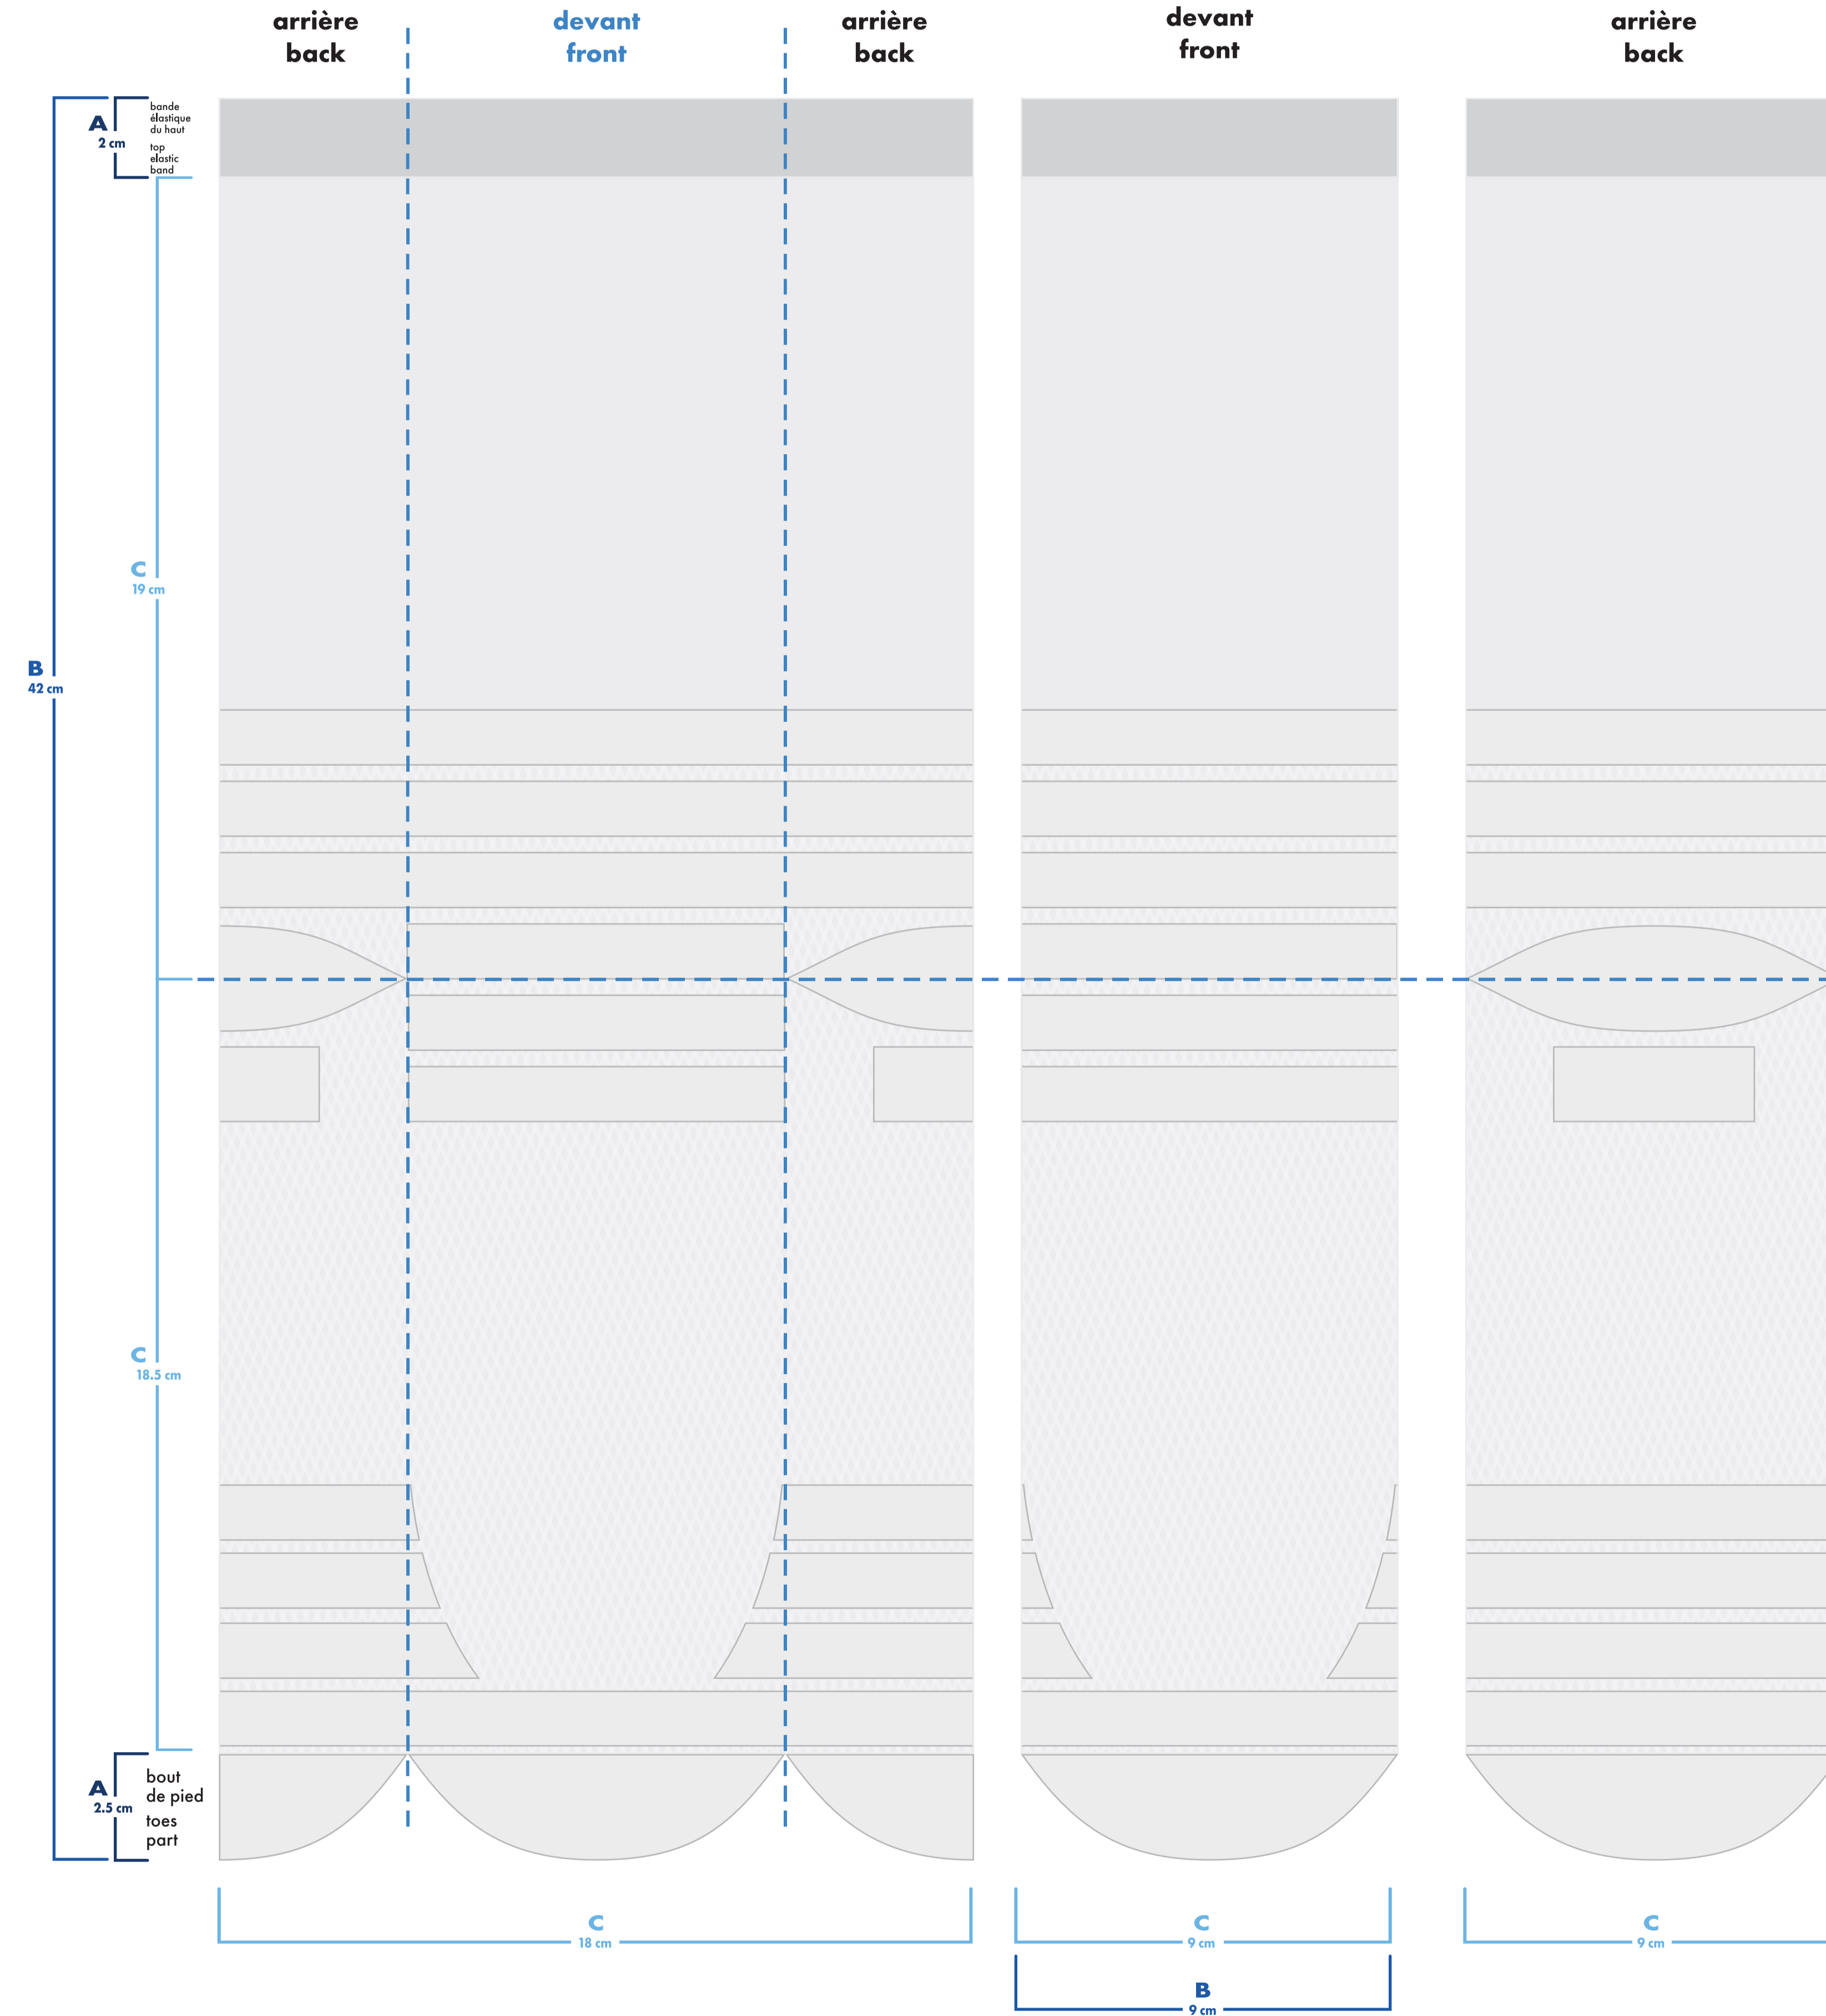

- bas gauche et droit identiques
left and right socks identical
- bas gauche et droit différents
left and right socks different
- mesh couleur + blanc
color + white mesh
- mesh couleur uni
single color mesh

multi-sport deluxe

deluxe multi-sport

mollet . calf

bas gauche left sock

bas droit right sock

couleurs solides pour élastique, talon et orteils
only solid colors for elastic cuff, heel and toes

ligne centre talon
center heel line

couleurs solides pour élastique, talon et orteils
only solid colors for elastic cuff, heel and toes

ligne centre talon
center heel line

- : blanc
- : noir
- : pms #
- : pms #
- : pms #
- : pms #

- bas gauche et droit identiques
left and right socks identical
- bas gauche et droit différents
left and right socks different

- mesh couleur + blanc
color + white mesh
- mesh couleur uni
single color mesh