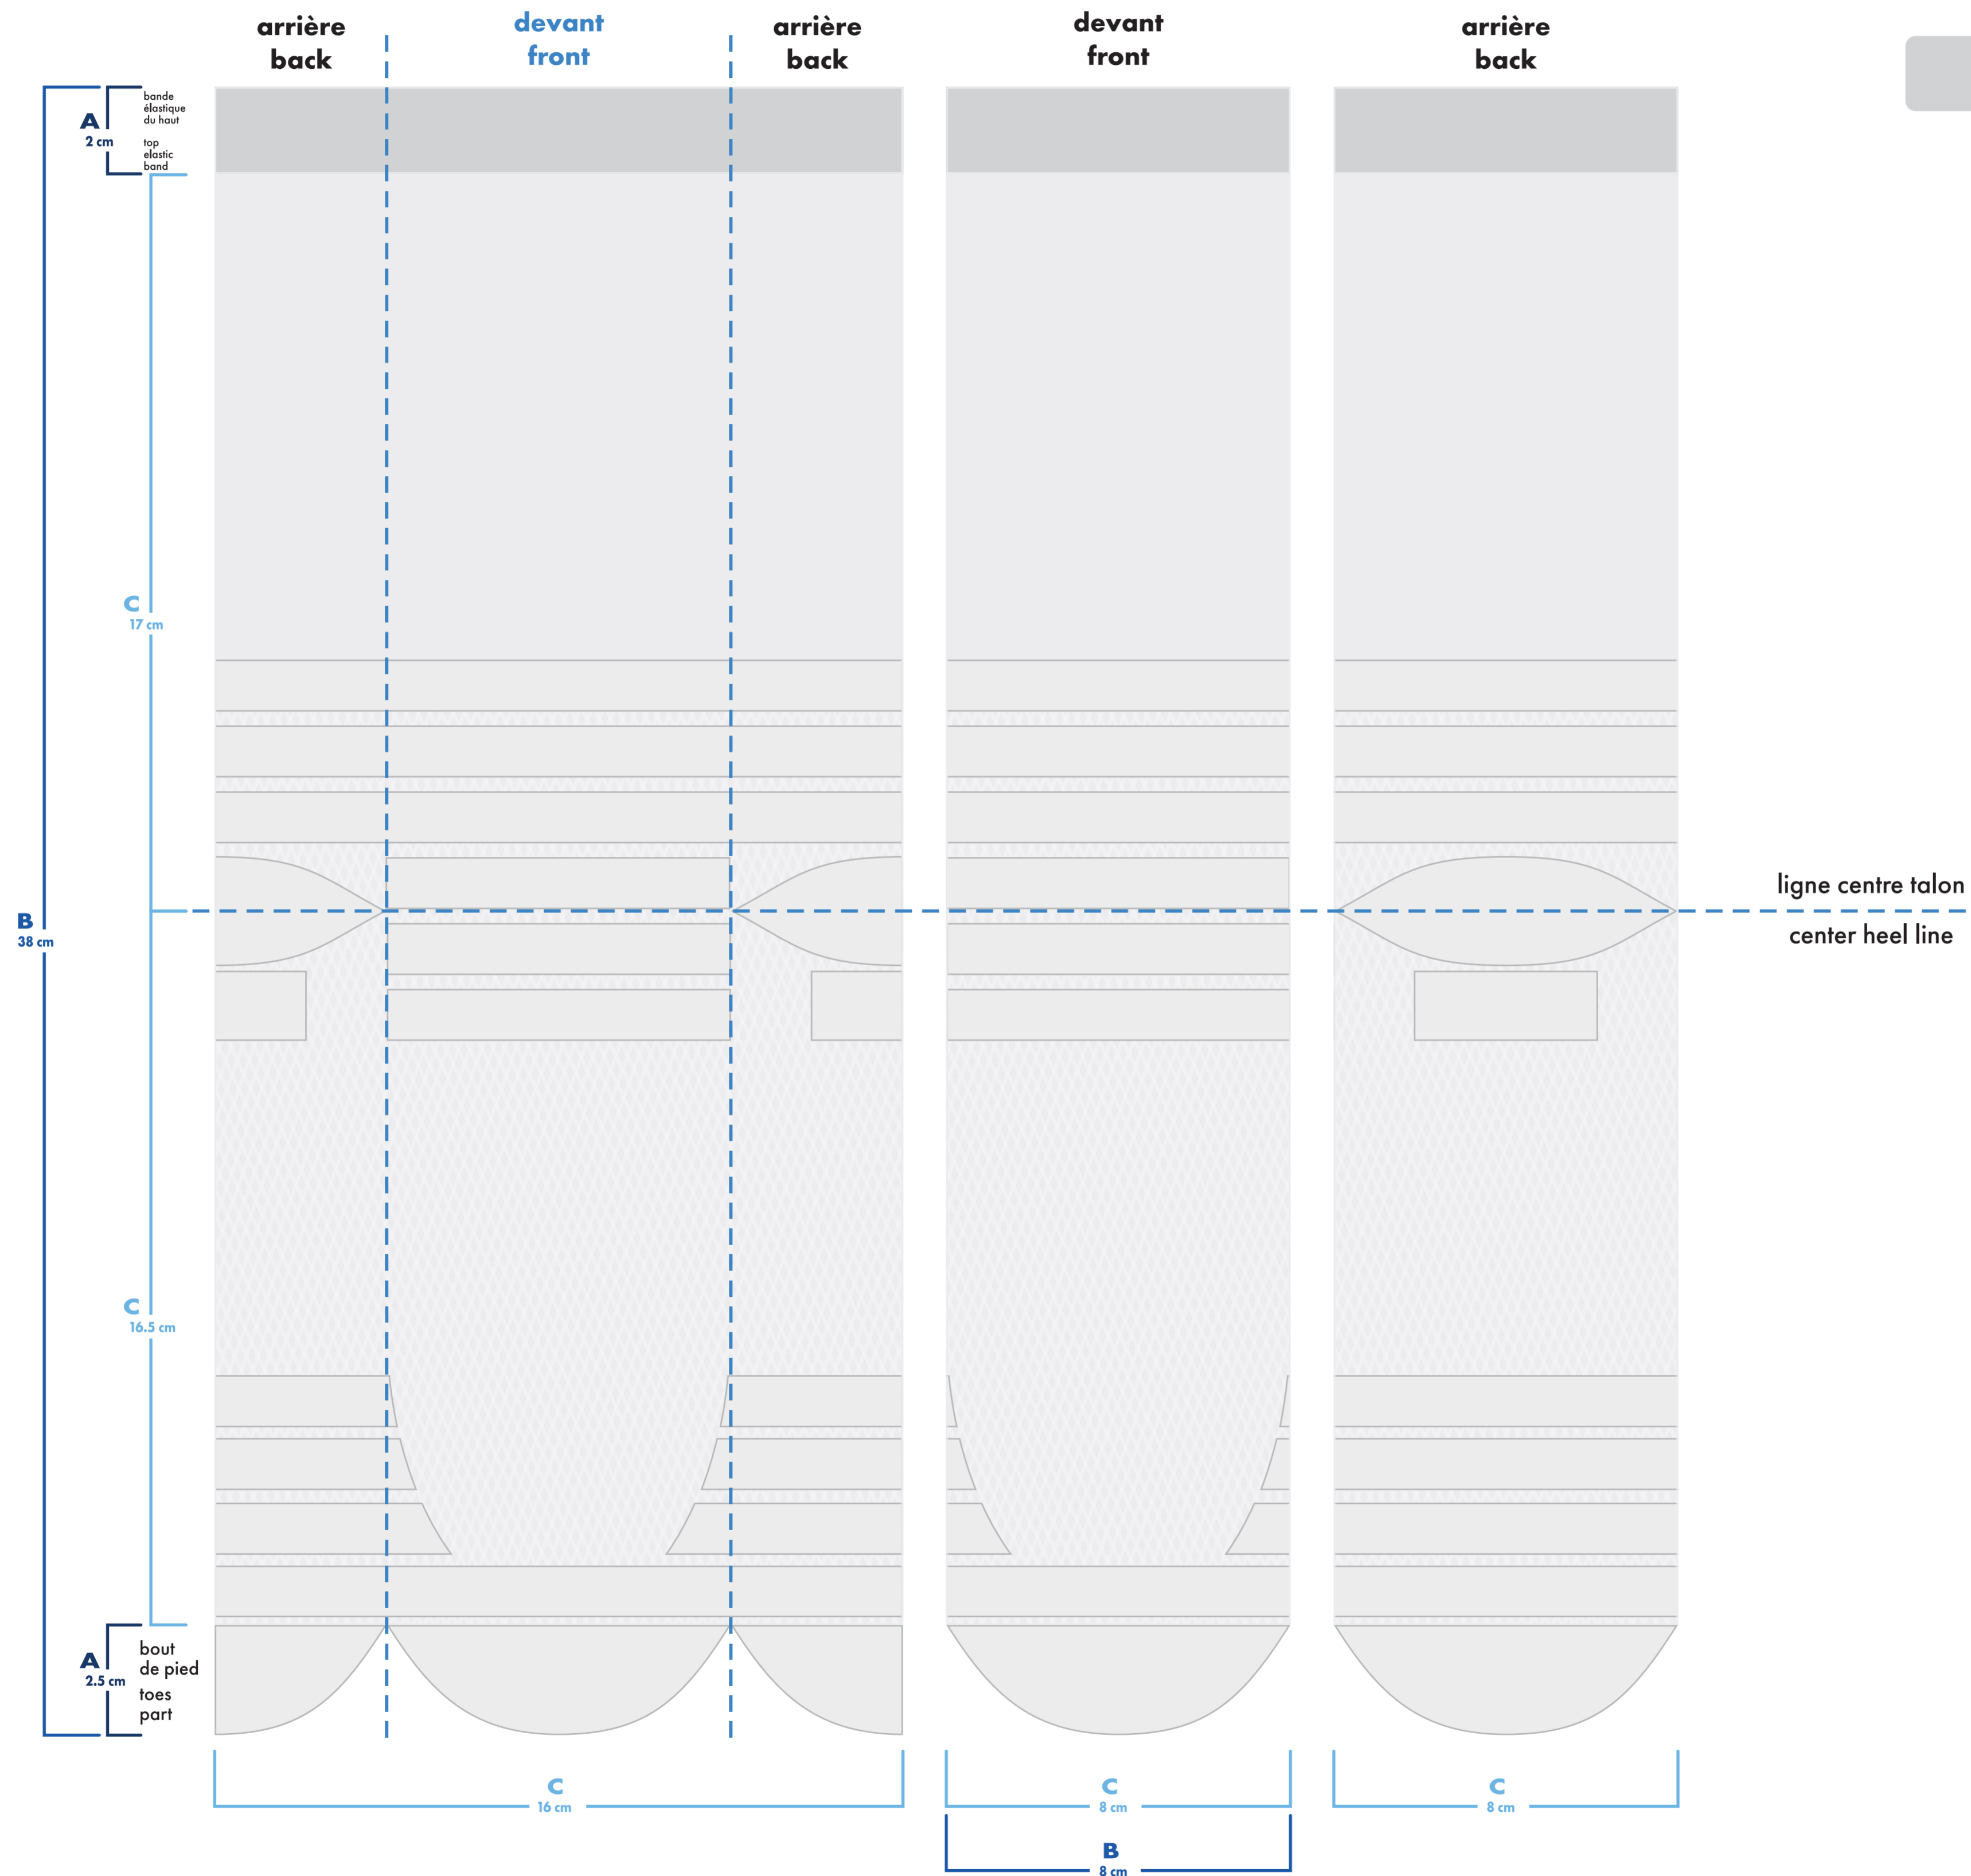

multi-sport deluxe

deluxe multi-sport

mollet . calf

couleurs solides pour élastique, talon et orteils
only solid colors for elastic cuff, heel and toes

- : blanc
- : pms #__
- : pms #__
- : pms #__
- : pms #__
- : pms #__
- : pms #__

■ bas gauche et droit identiques
left and right socks identical

□ mesh couleur + blanc
color + white mesh

□ bas gauche et droit différents
left and right socks different

■ mesh couleur uni
single color mesh

- : blanc
- : noir
- : pms #__
- : pms #__
- : pms #__
- : pms #__

☐ bas gauche et droit identiques
left and right socks identical

■ bas gauche et droit différents
left and right socks different

☐ mesh couleur + blanc
color + white mesh

■ mesh couleur uni
single color mesh