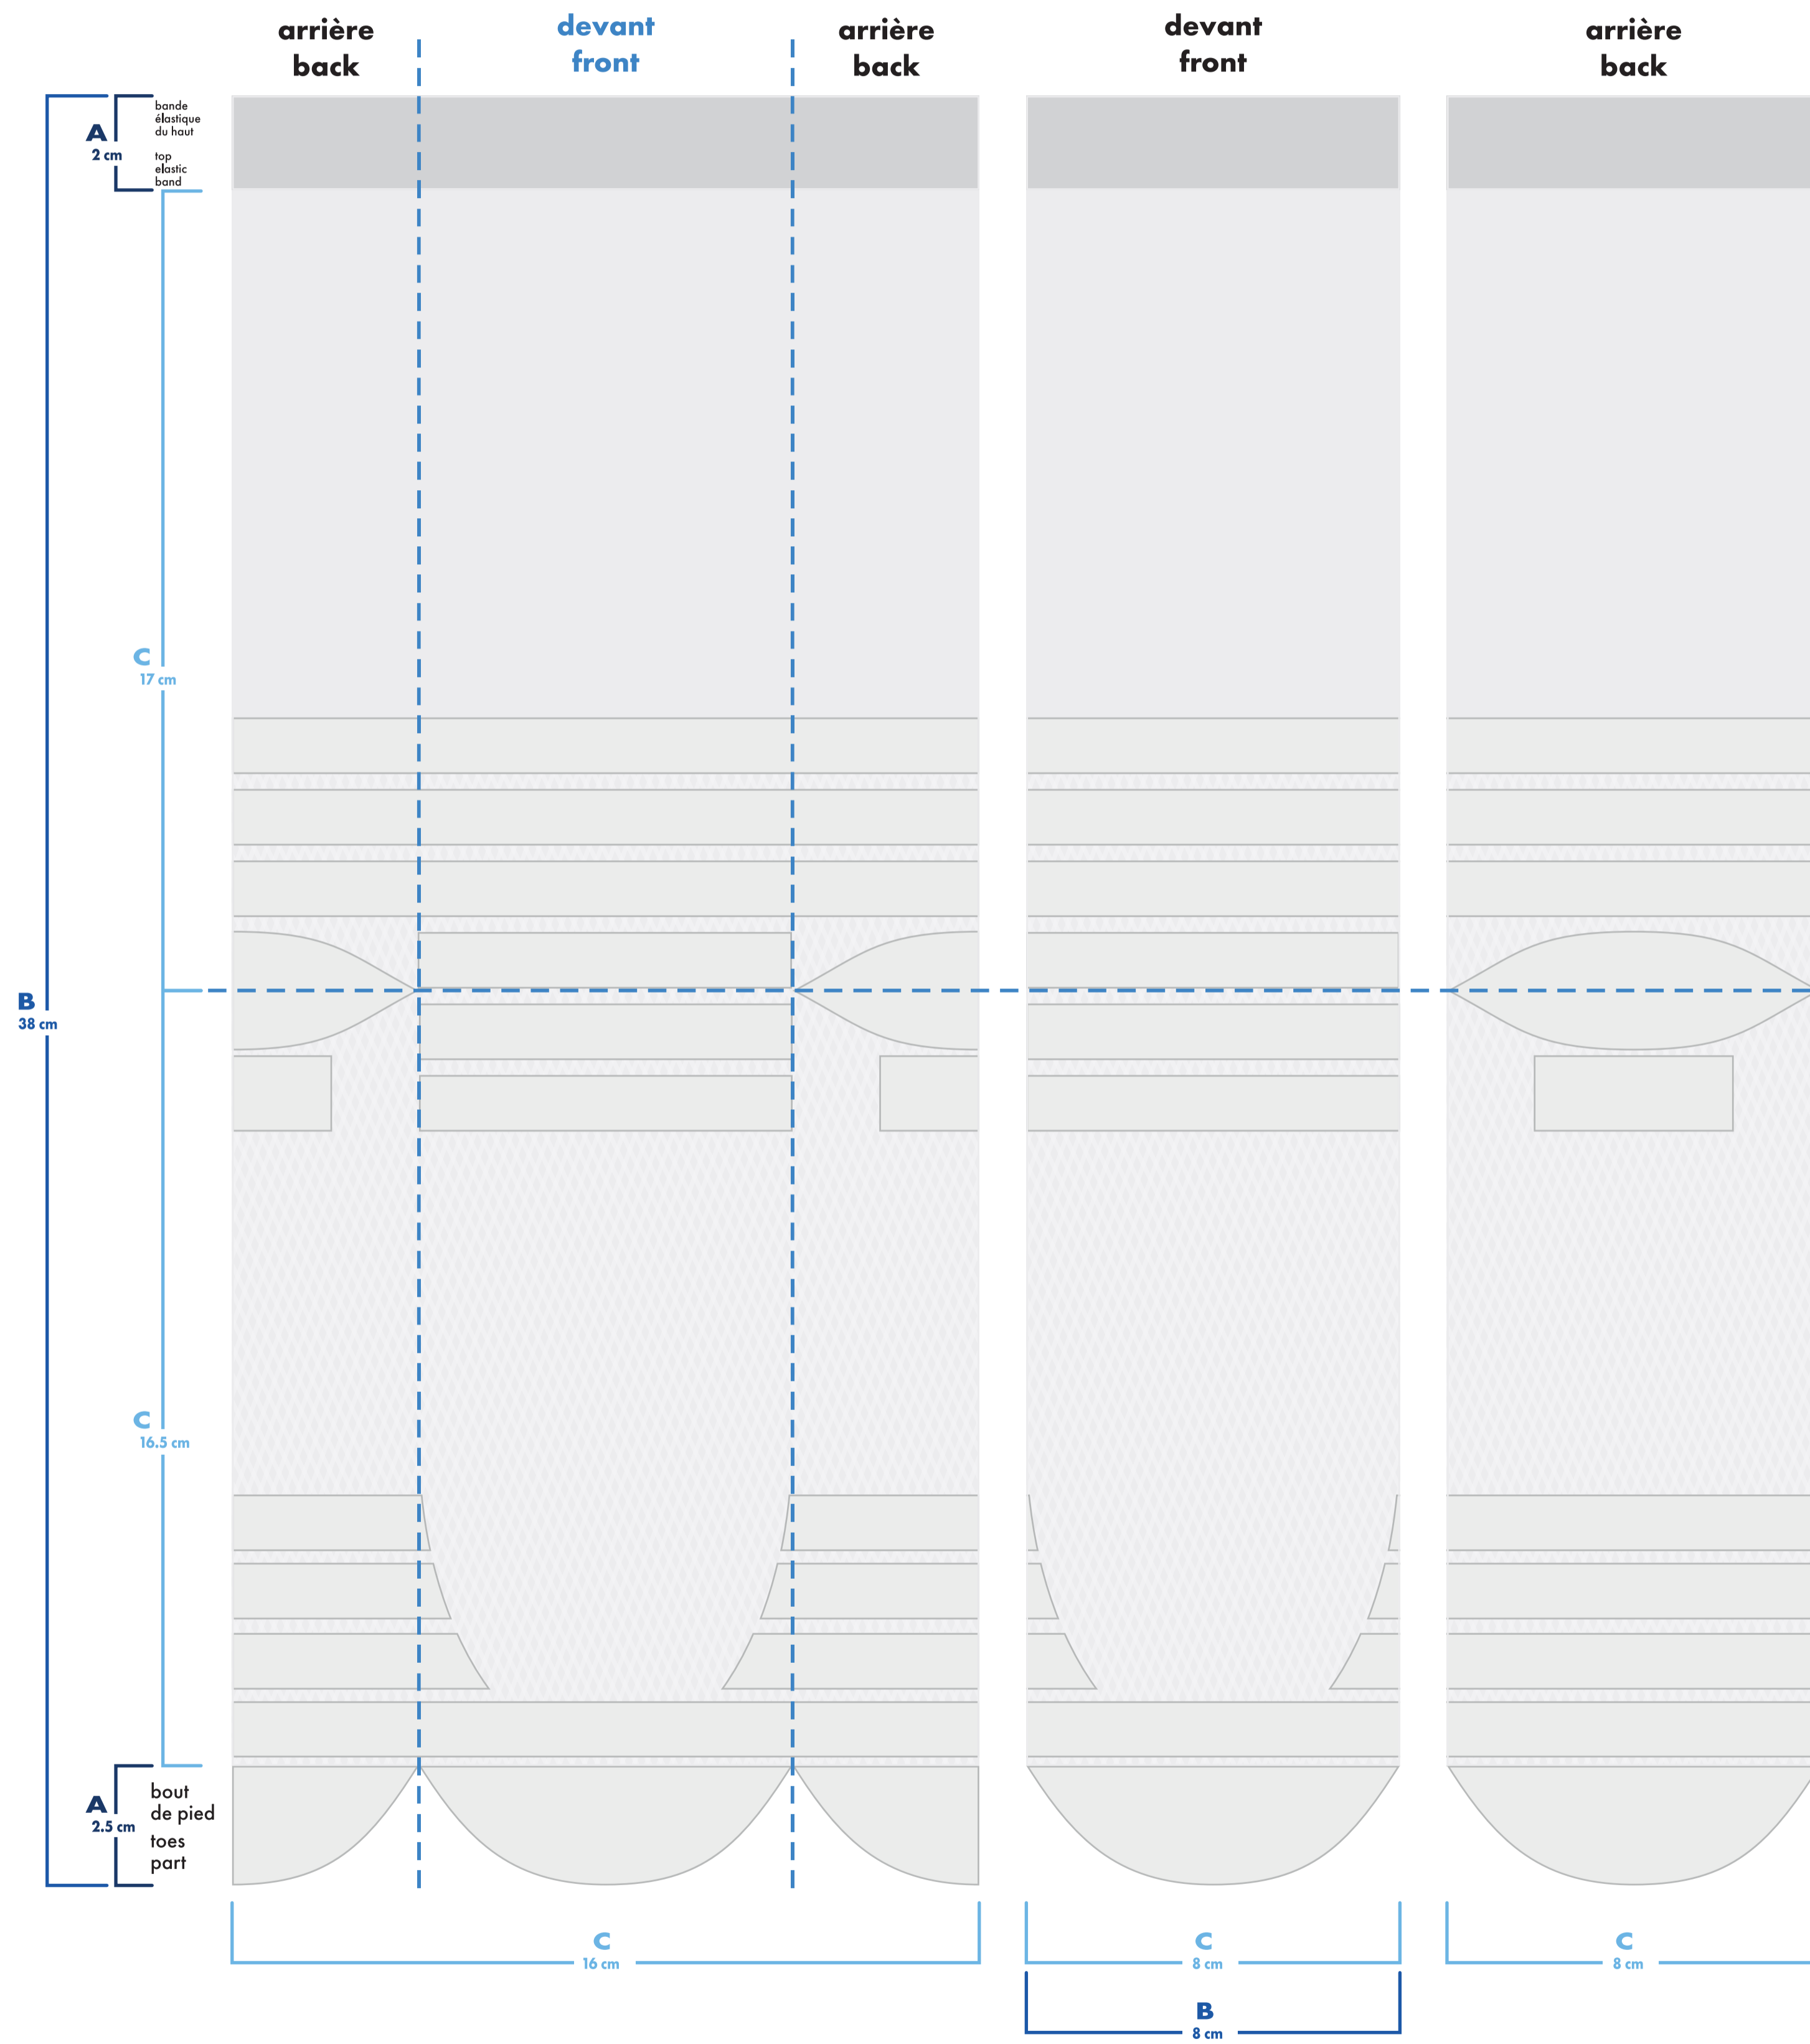

multi-sport deluxe

deluxe multi-sport

mollet . calf

bas gauche left sock

bas droit right sock