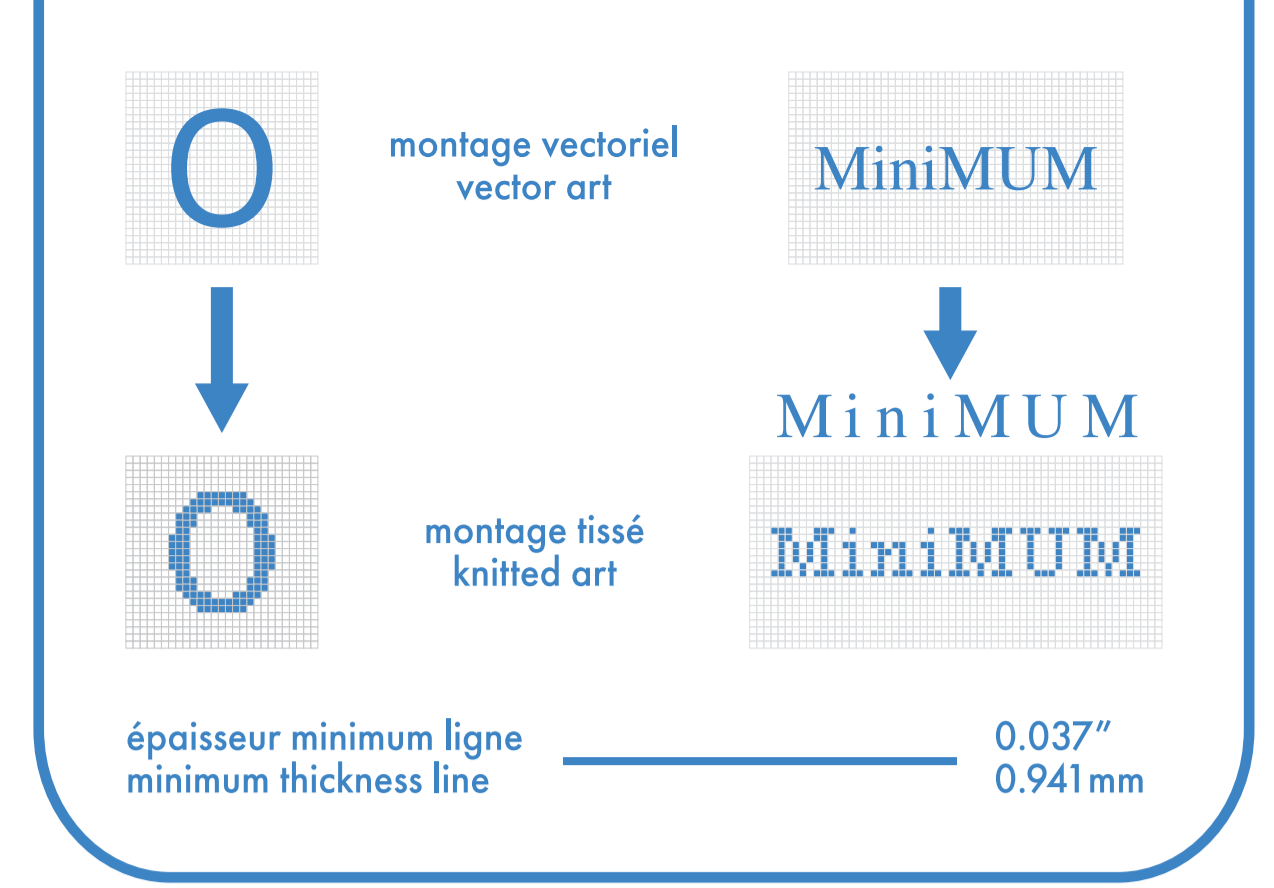

■ bas gauche et droit identiques
left and right socks identical

□ mesh couleur + blanc
color + white mesh

□ bas gauche et droit différents
left and right socks different

■ mesh couleur uni
single color mesh

multi-sport deluxe

deluxe multi-sport

mollet . calf

bas gauche left sock

bas droit right sock

couleurs solides pour élastique, talon et orteils
only solid colors for elastic cuff, heel and toes

couleurs solides pour élastique, talon et orteils
only solid colors for elastic cuff, heel and toes

- : blanc
- : noir
- : pms #__
- : pms #__
- : pms #__
- : pms #__

☐ bas gauche et droit identiques
left and right socks identical

■ bas gauche et droit différents
left and right socks different

☐ mesh couleur + blanc
color + white mesh

■ mesh couleur uni
single color mesh