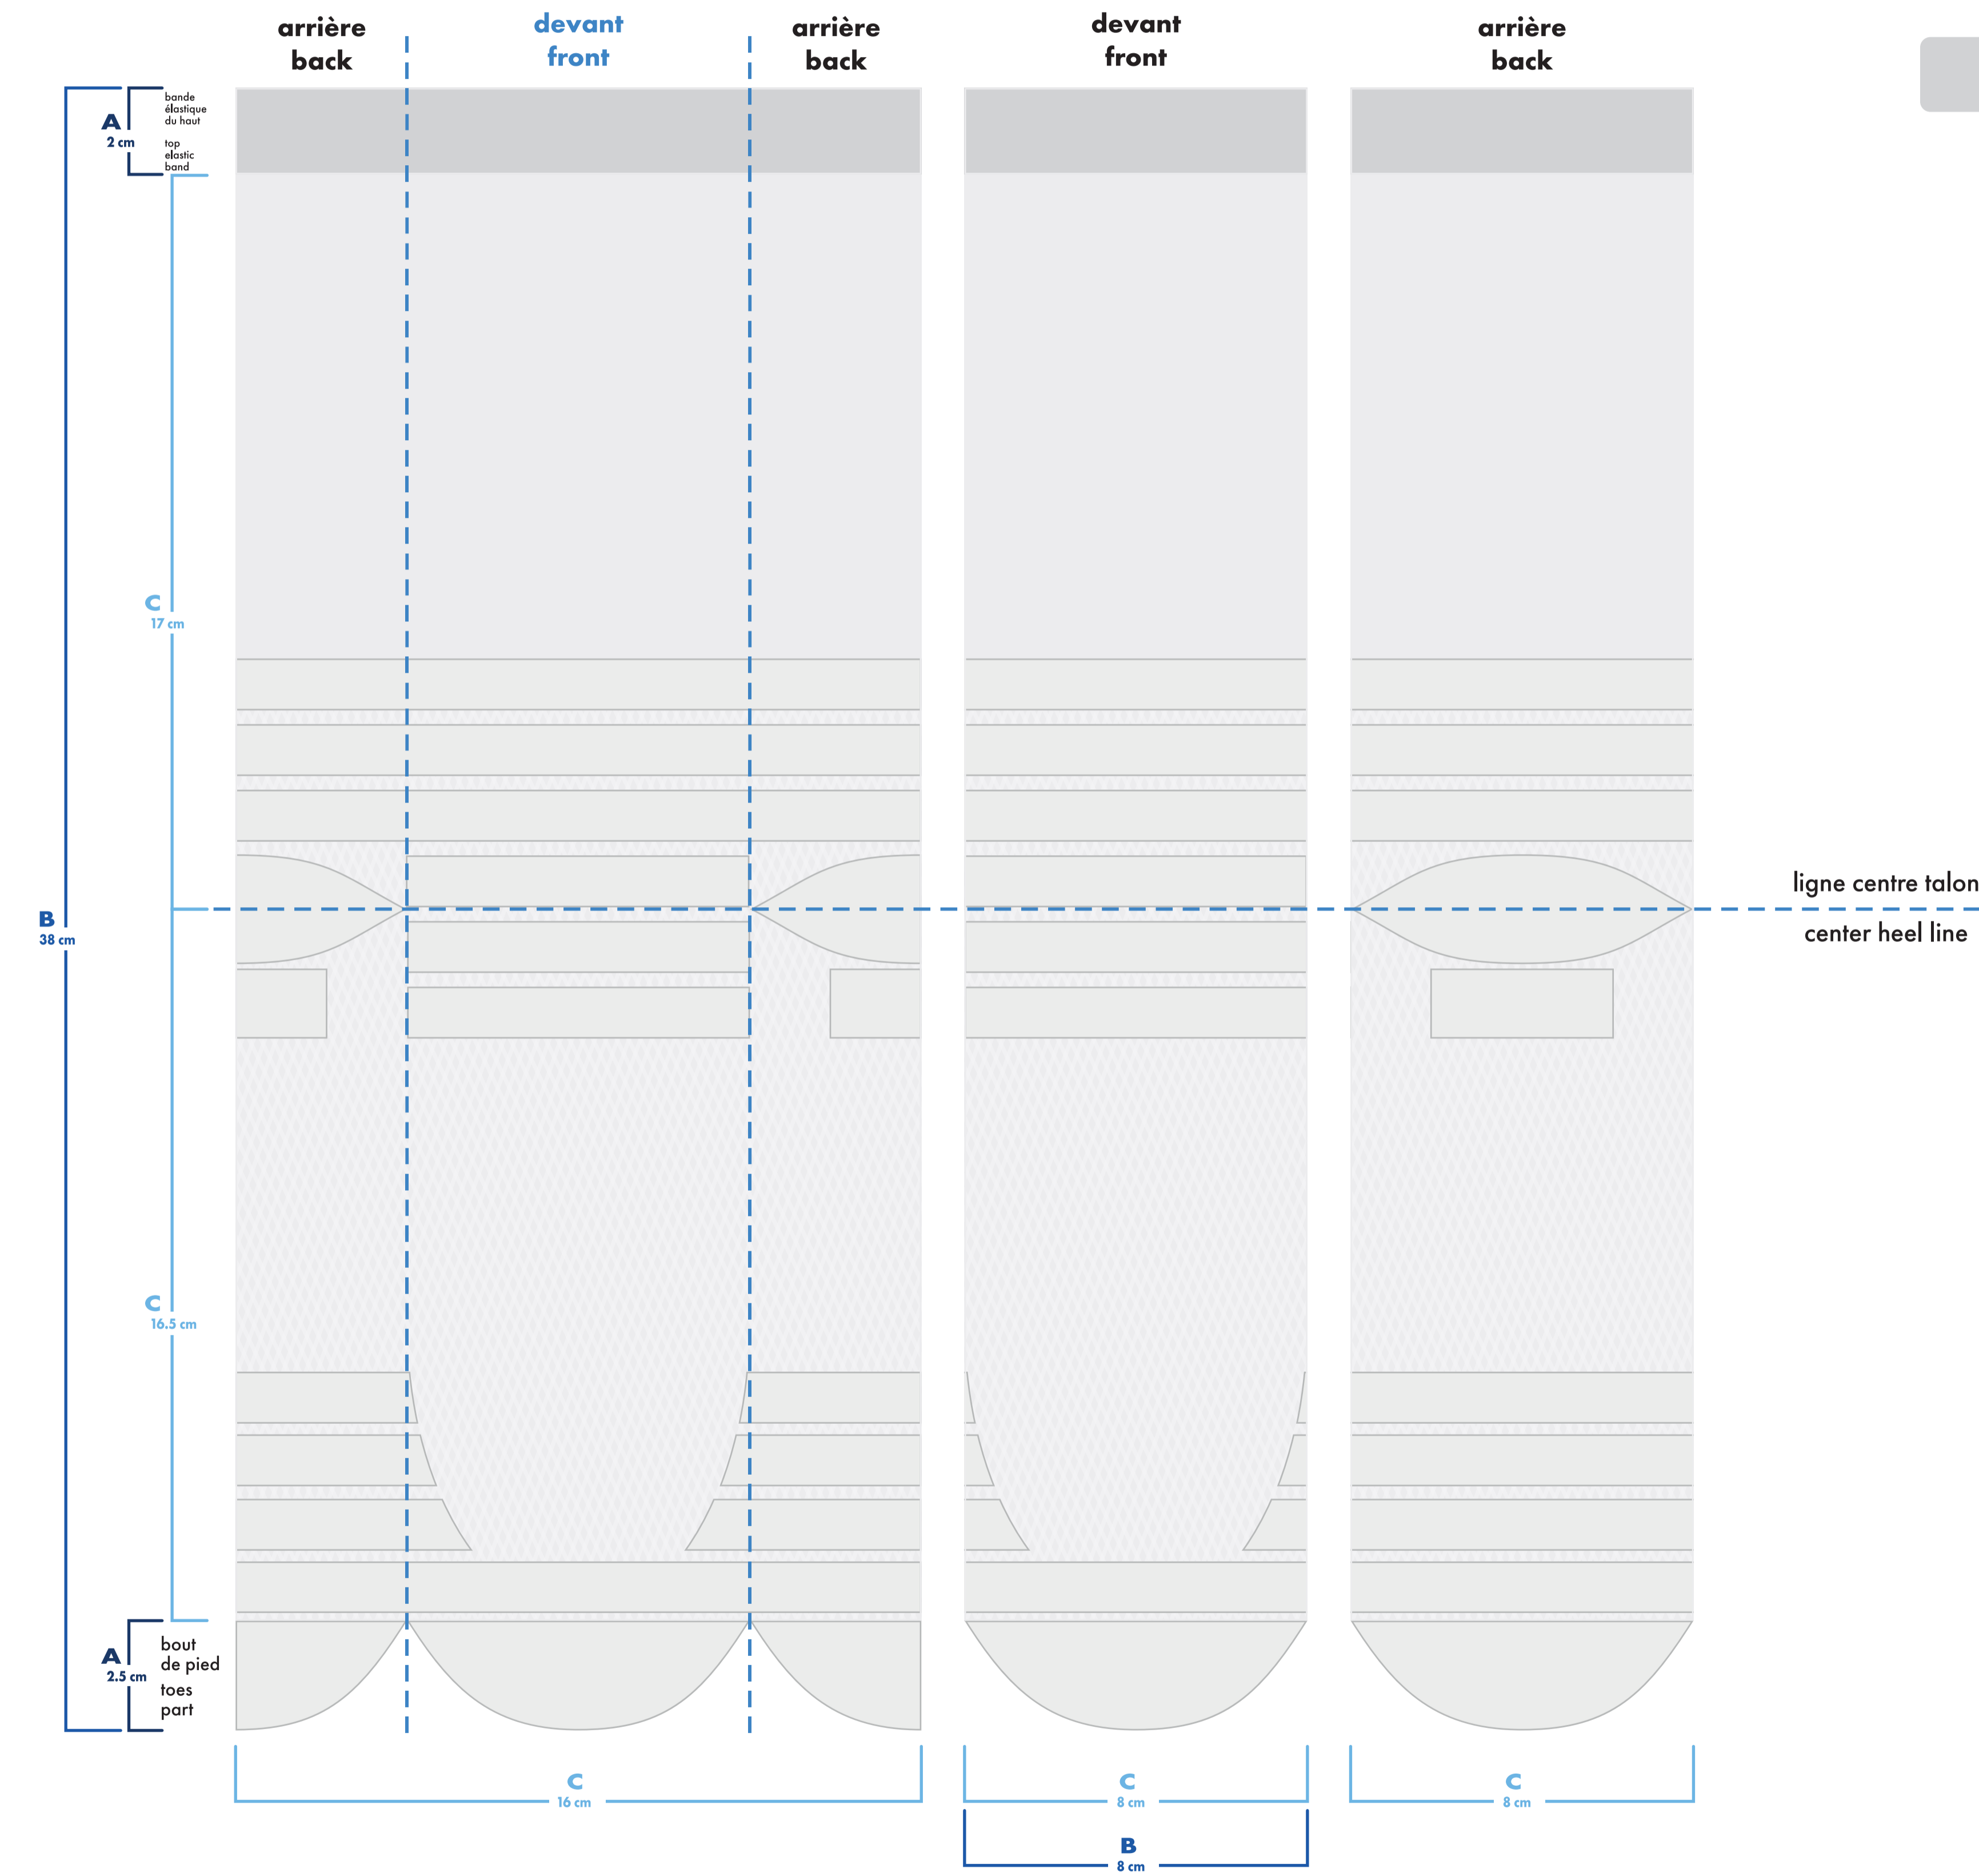

■ bas gauche et droit identiques
left and right socks identical

□ mesh couleur + blanc
color + white mesh

□ bas gauche et droit différents
left and right socks different

■ mesh couleur uni
single color mesh

multi-sport deluxe

deluxe multi-sport

mollet . calf

bas gauche left sock

bas droit right sock

couleurs solides pour élastique, talon et orteils
only solid colors for elastic cuff, heel and toes

couleurs solides pour élastique, talon et orteils
only solid colors for elastic cuff, heel and toes

- : blanc
- : noir
- : pms #__
- : pms #__
- : pms #__
- : pms #__

☐ bas gauche et droit identiques
left and right socks identical

■ bas gauche et droit différents
left and right socks different

☐ mesh couleur + blanc
color + white mesh

■ mesh couleur uni
single color mesh