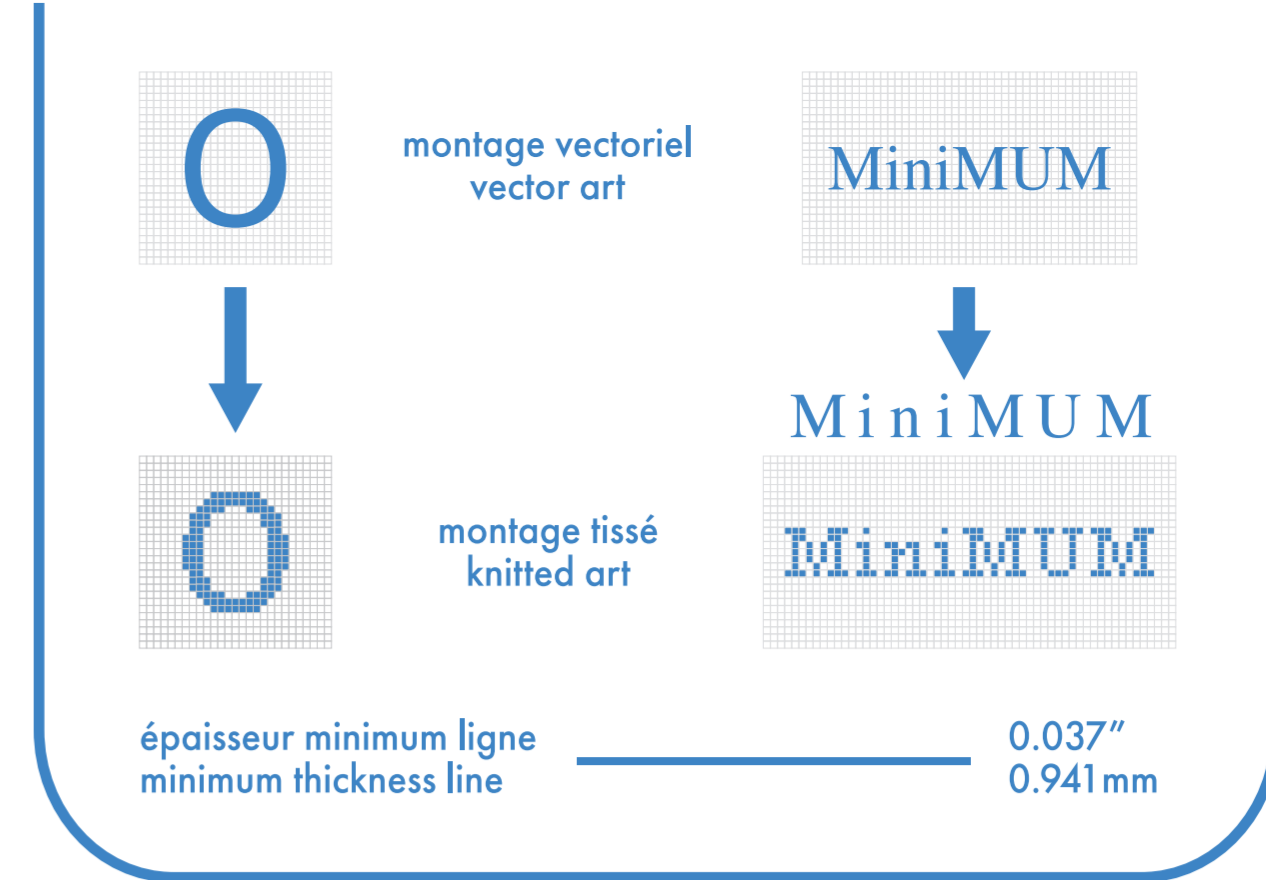

multi-sport deluxe

deluxe multi-sport

mollet . calf

couleurs solides pour élastique, talon et orteils
only solid colors for elastic cuff, heel and toes

- : blanc
- : pms #__
- : pms #__
- : pms #__
- : pms #__
- : pms #__
- : pms #__

■ bas gauche et droit identiques
left and right socks identical

□ mesh couleur + blanc
color + white mesh

□ bas gauche et droit différents
left and right socks different

■ mesh couleur uni
single color mesh