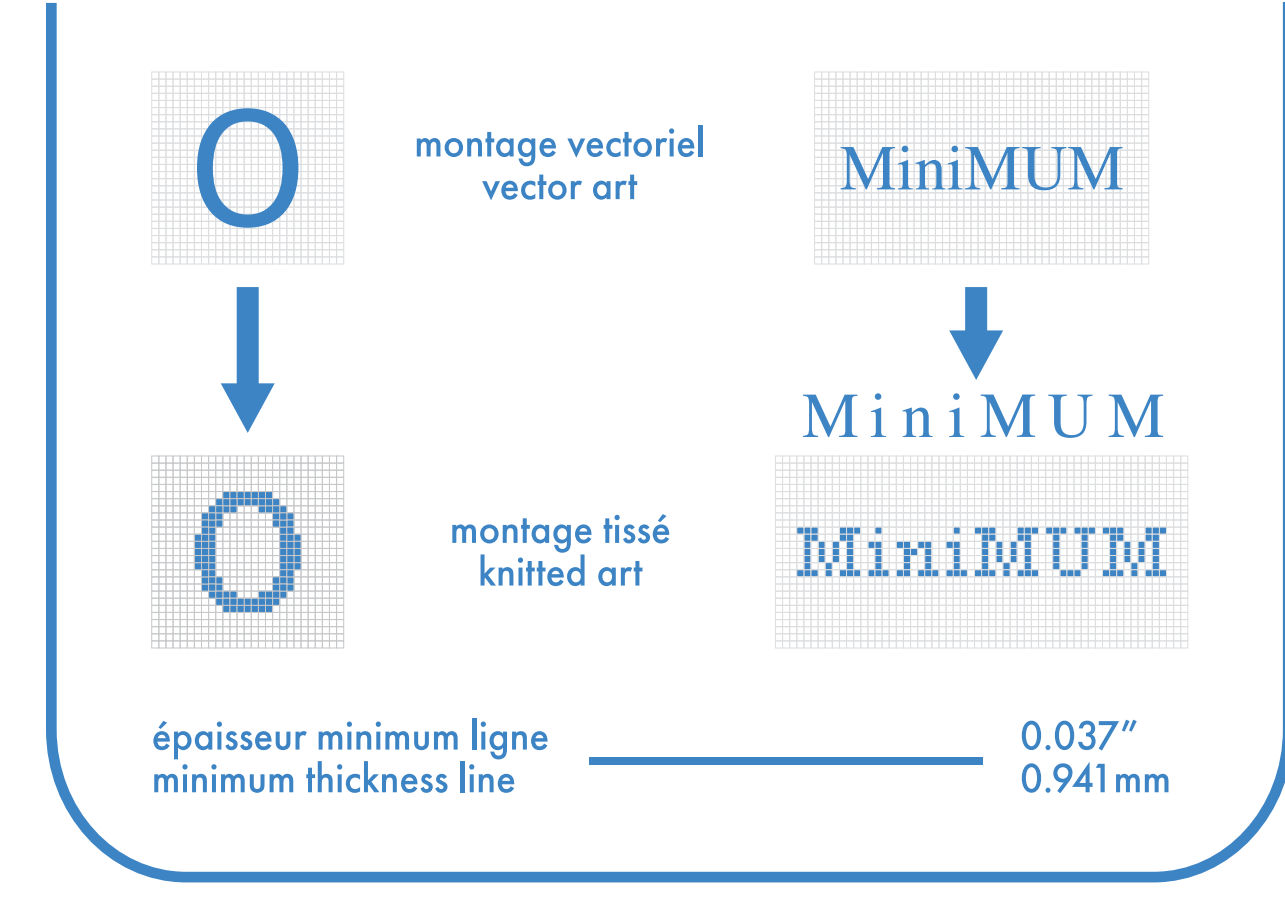

multi-sport deluxe

deluxe multi-sport

mollet . calf

couleurs solides pour élastique, talon et orteils
only solid colors for elastic cuff, heel and toes

- : blanc
- : noir
- : pms #__
- : pms #__
- : pms #__
- : pms #__

- bas gauche et droit identiques
  left and right socks identical
- bas gauche et droit différents
  left and right socks different
- mesh couleur + blanc
  color + white mesh
- mesh couleur uni
  single color mesh