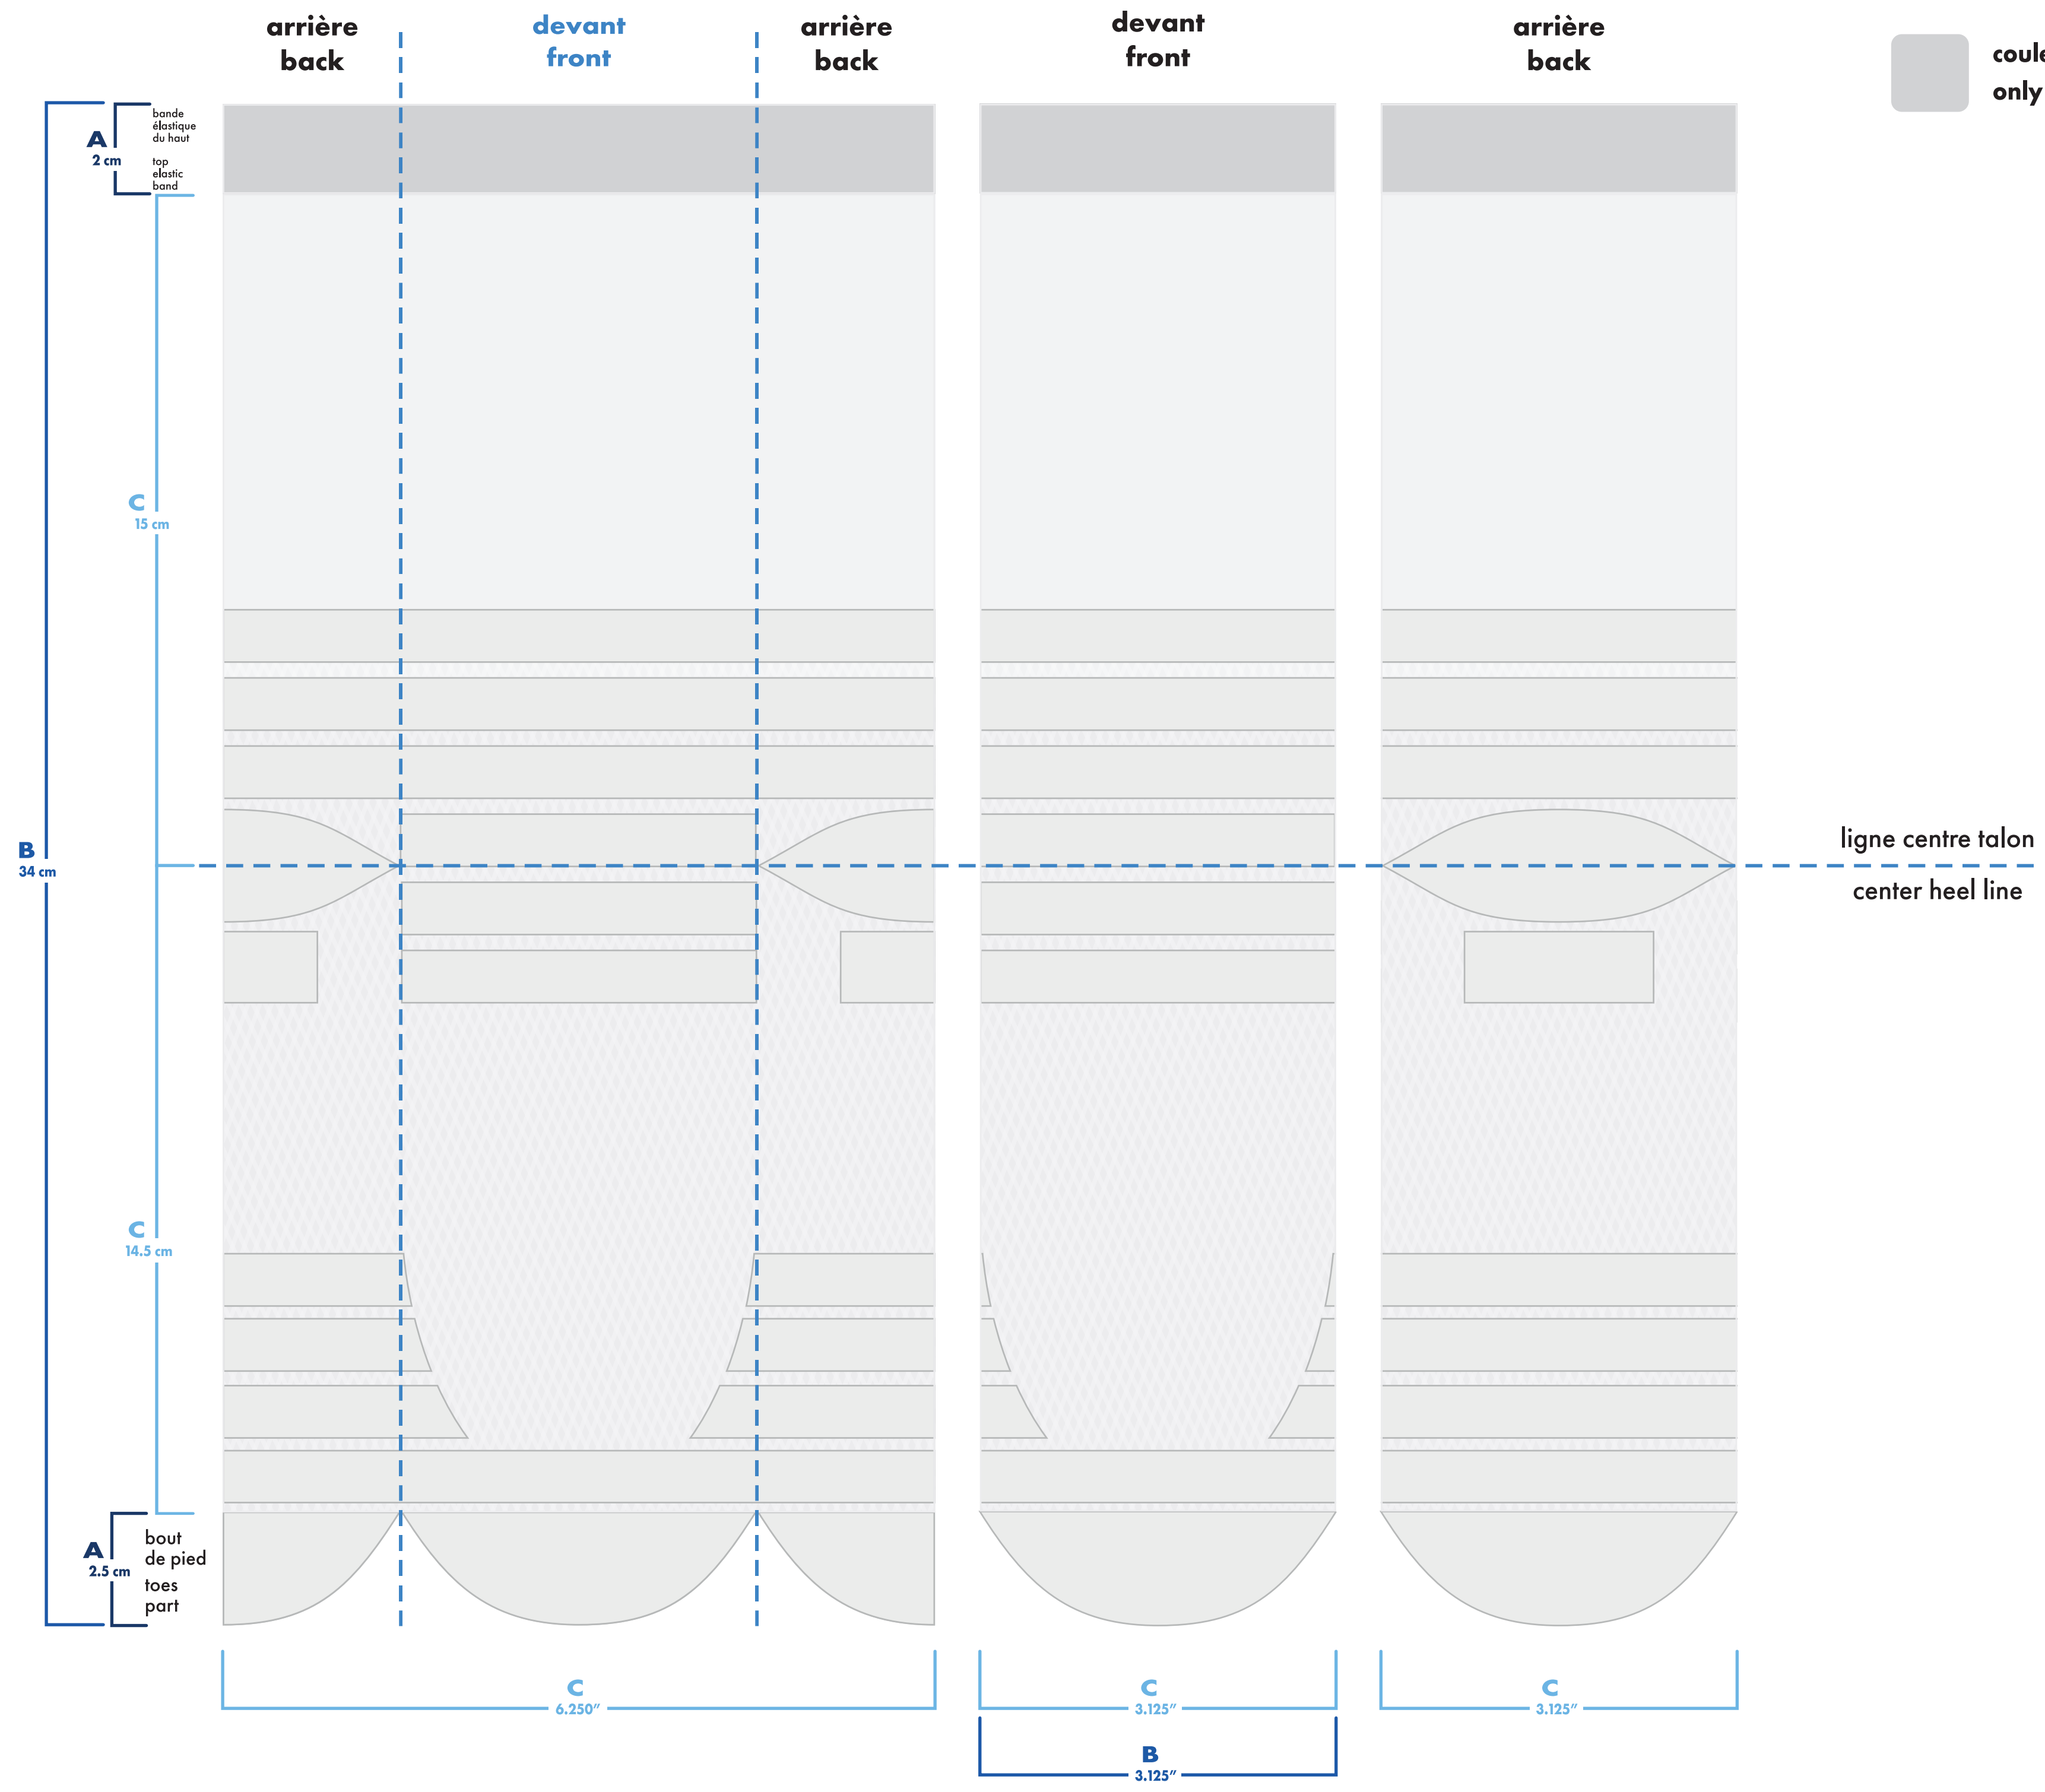

multi-sport deluxe

deluxe multi-sport

mollet . calf

couleurs solides pour élastique, talon et orteils
only solid colors for elastic cuff, heel and toes

- : blanc
- : noir
- : pms #__
- : pms #__
- : pms #__
- : pms #__

- bas gauche et droit identiques
  left and right socks identical
- bas gauche et droit différents
  left and right socks different
- mesh couleur + blanc
  color + white mesh
- mesh couleur uni
  single color mesh