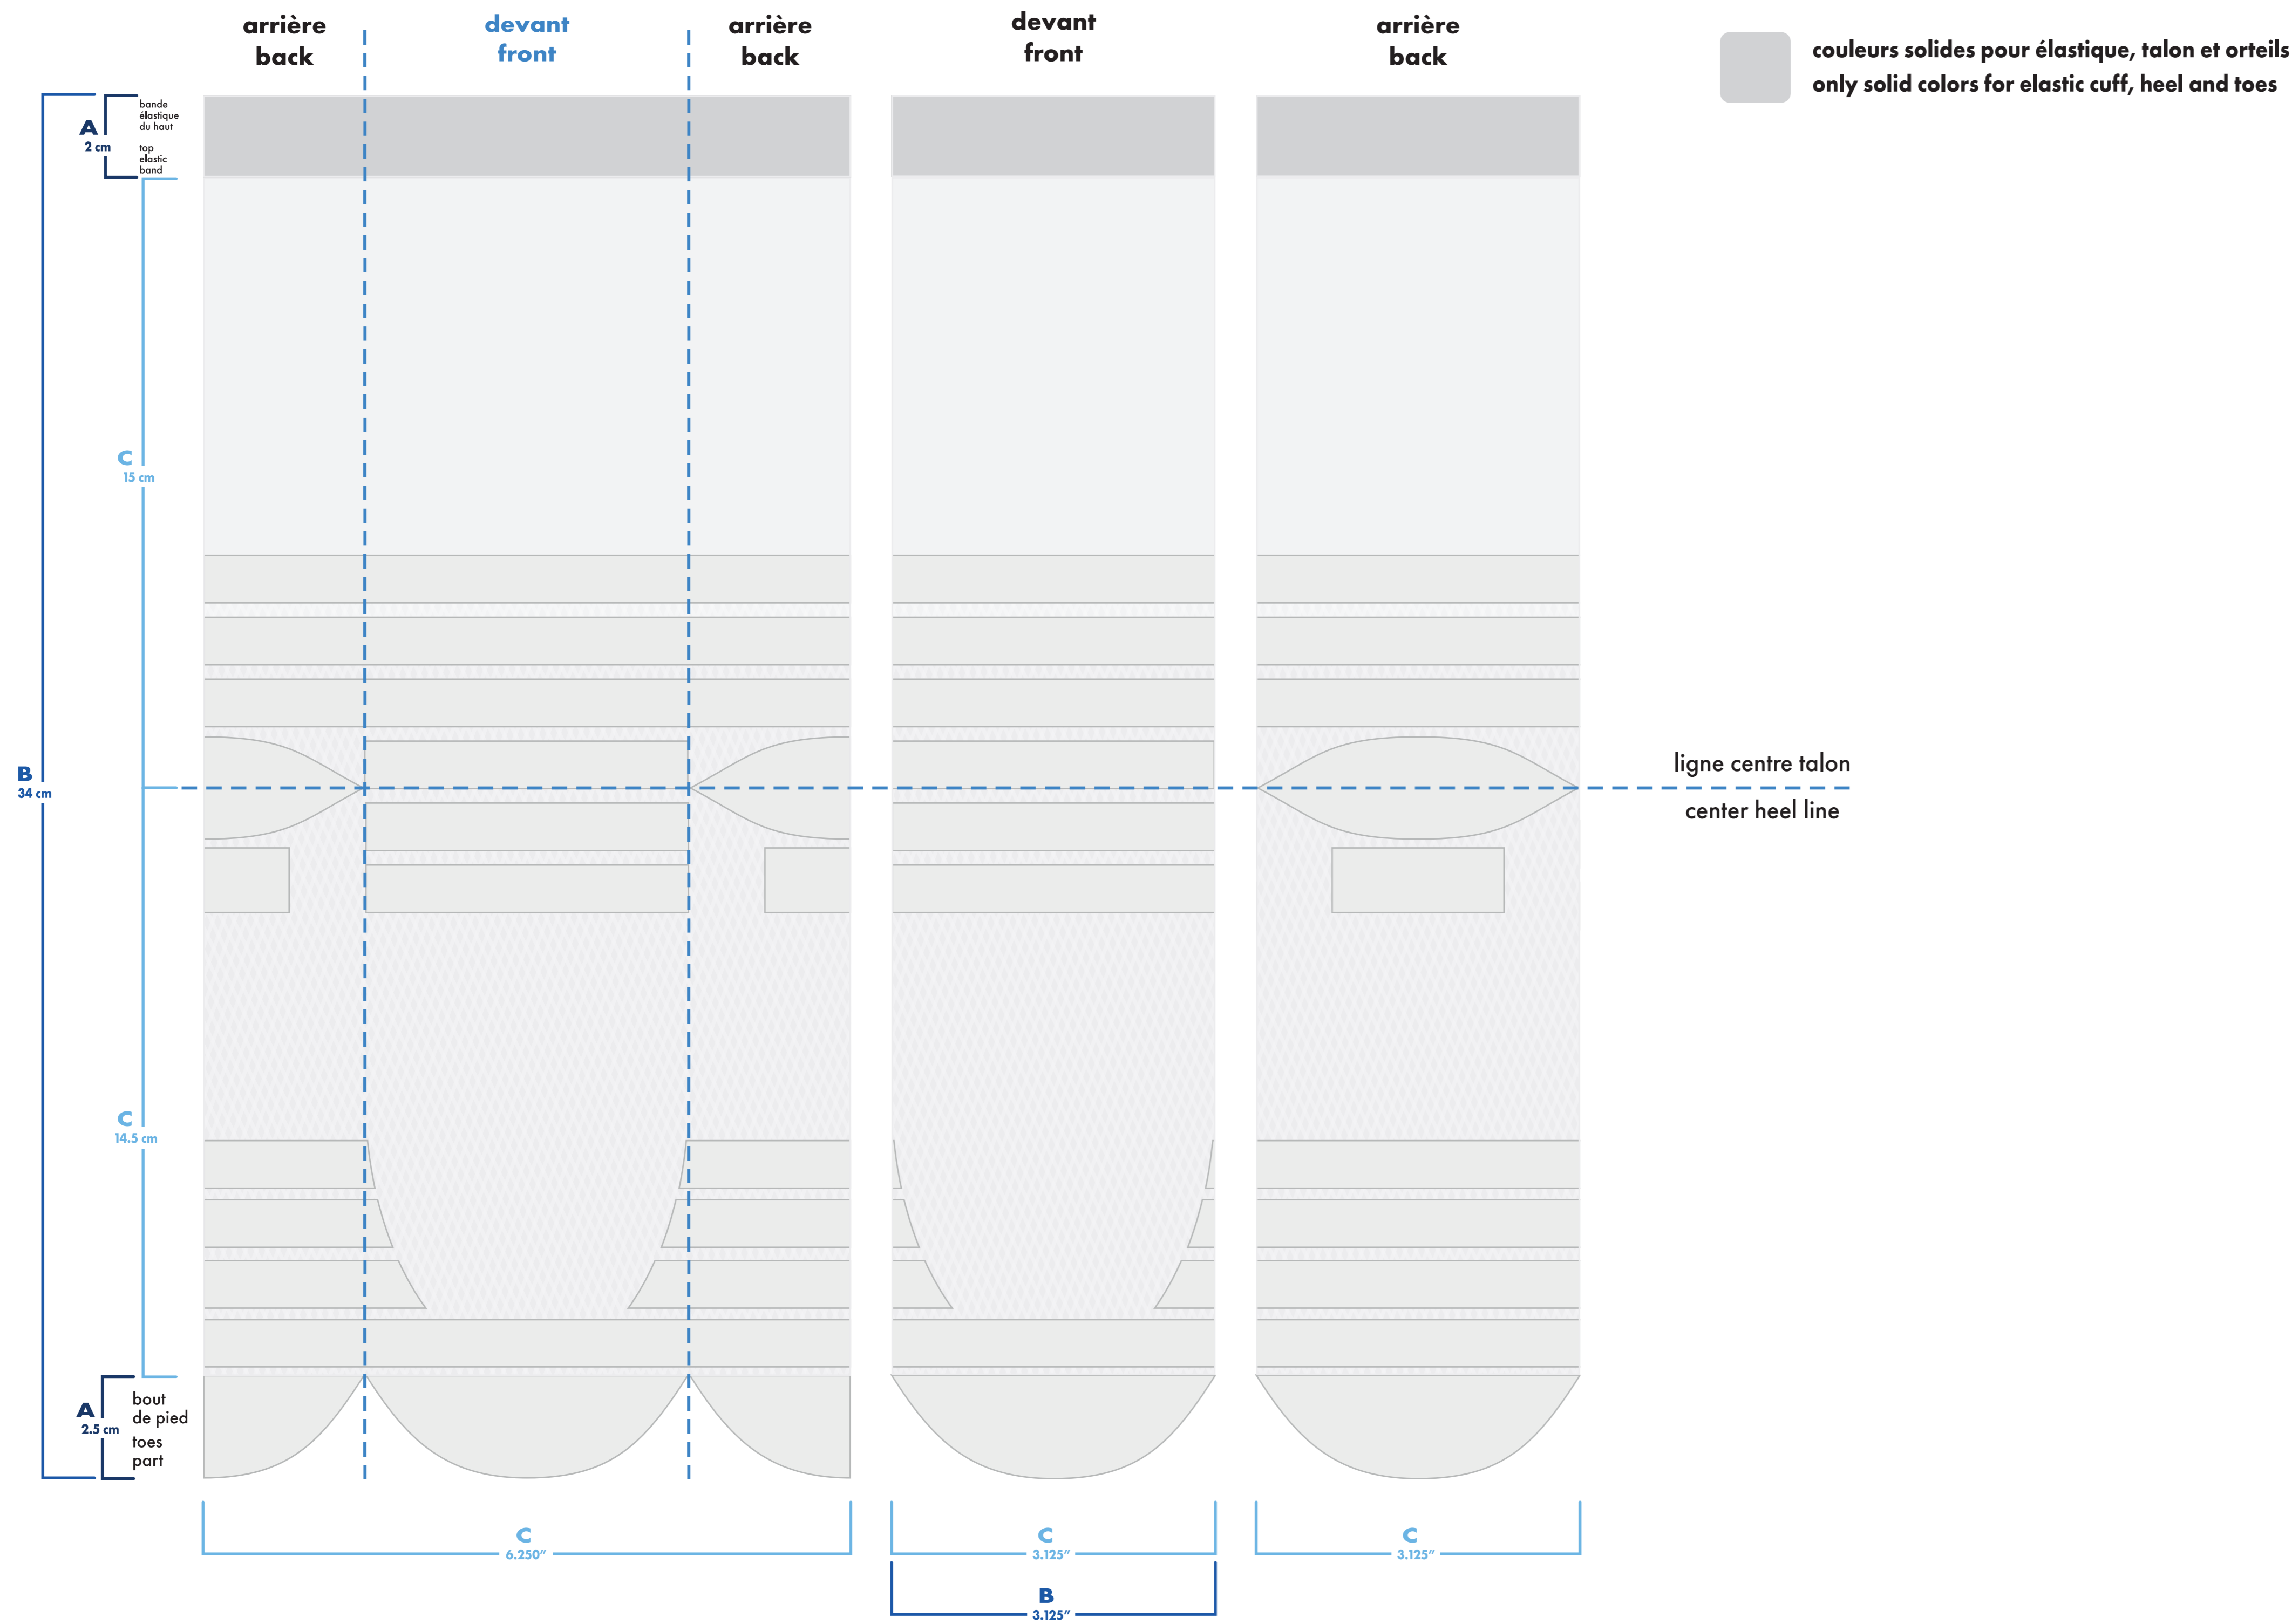

multi-sport deluxe

deluxe multi-sport

mollet . calf

bas gauche

left sock

bas droit

right sock

- : blanc
- : noir
- : pms #
- : pms #
- : pms #
- : pms #

☐ bas gauche et droit identiques
left and right socks identical

■ bas gauche et droit différents
left and right socks different

☐ mesh couleur + blanc
color + white mesh

■ mesh couleur uni
single color mesh