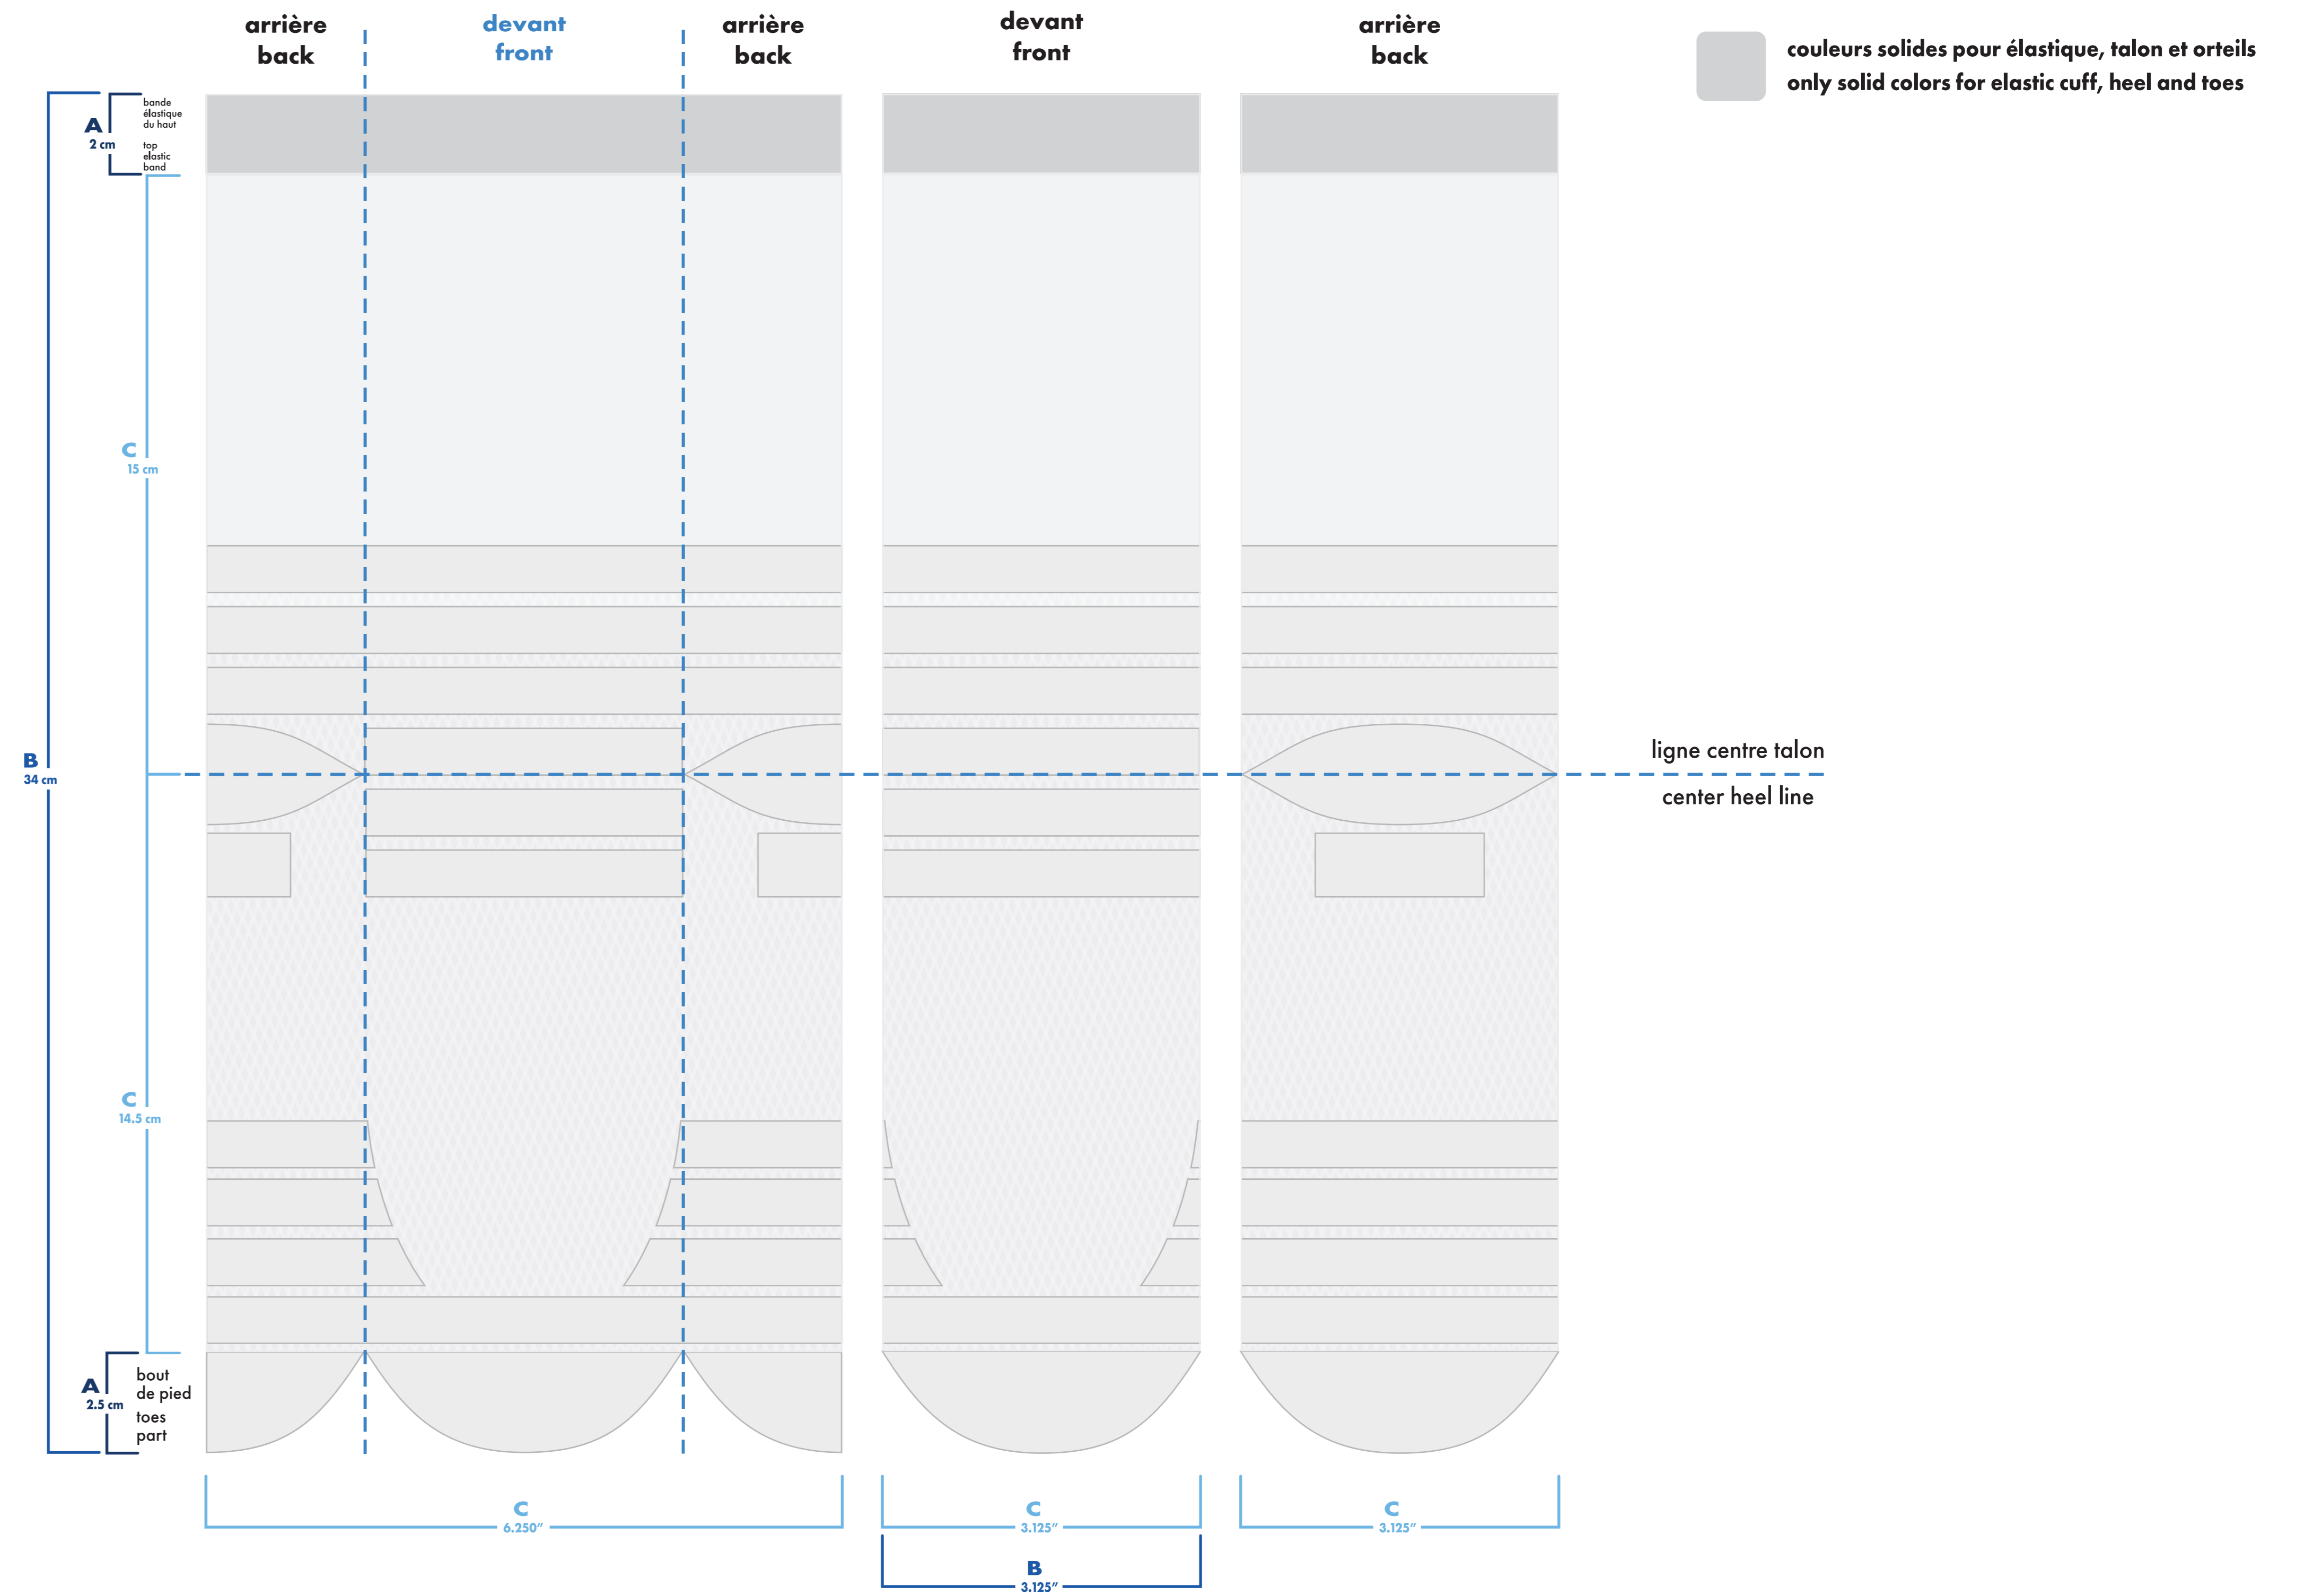

multi-sport deluxe

deluxe multi-sport

mollet . calf

bas gauche

left sock

bas droit

right sock

- : blanc
- : noir
- : pms #
- : pms #
- : pms #
- : pms #

☐ bas gauche et droit identiques
left and right socks identical

■ bas gauche et droit différents
left and right socks different

☐ mesh couleur + blanc
color + white mesh

■ mesh couleur uni
single color mesh