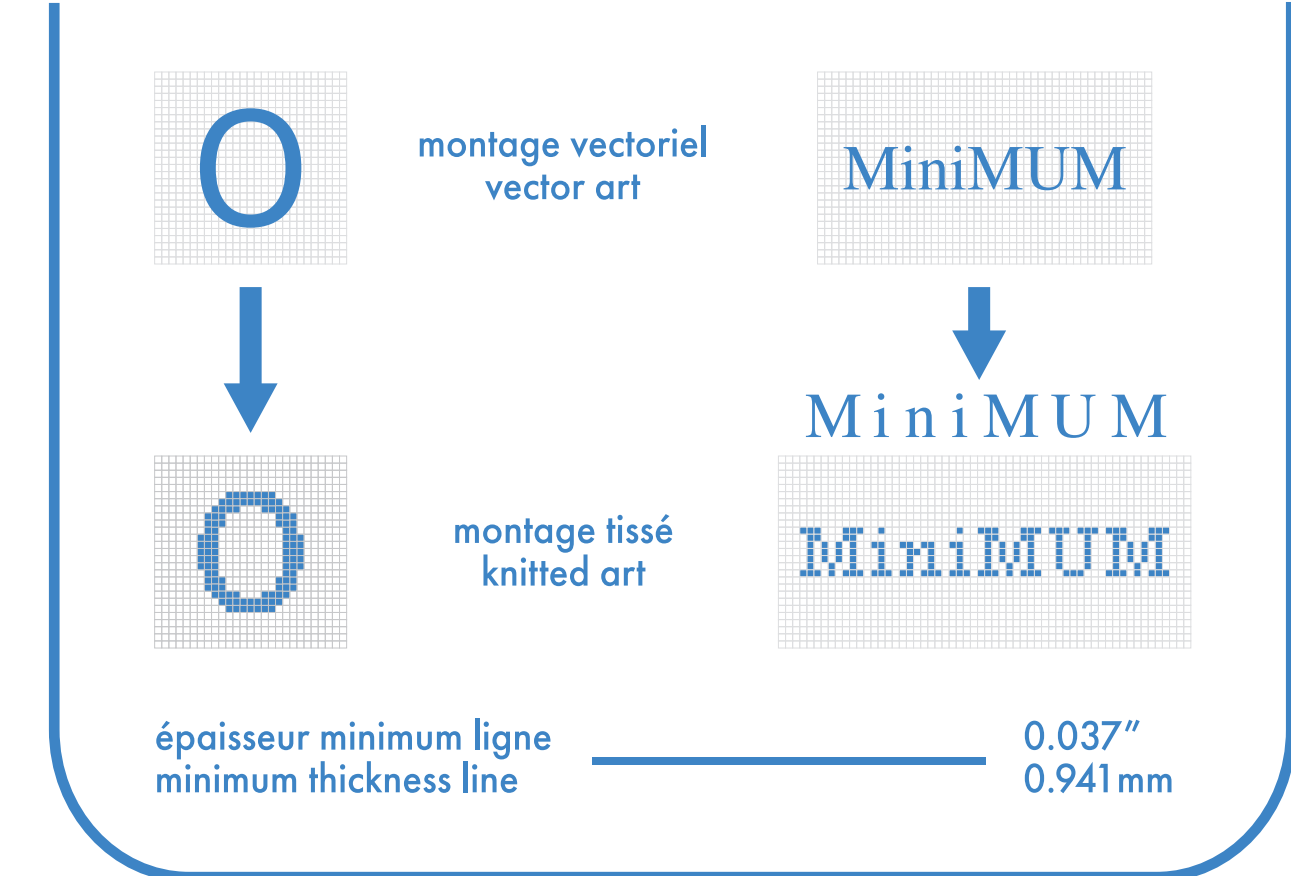

soccer deluxe deluxe soccer genou . knee

- : blanc
- : noir
- : pms # ___
- : pms # ___
- : pms # ___
- : pms # ___

- bas gauche et droit identiques
left and right socks identical
- bas gauche et droit différents
left and right socks different
- mesh couleur + blanc
color + white mesh
- mesh couleur uni
single color mesh

soccer deluxe deluxe soccer

genou . knee

bas gauche left sock

bas droit right sock

 montage vectoriel
vector art
 montage tissé
knitted art
 MiniMUM
 MiniMUM
 MiniMUM
 épaisseur minimum ligne
minimum thickness line 0.037"
0.941mm

bas gauche et droit identiques
left and right socks identical

bas gauche et droit différents
left and right socks different

mesh couleur + blanc
color + white mesh

mesh couleur uni
single color mesh