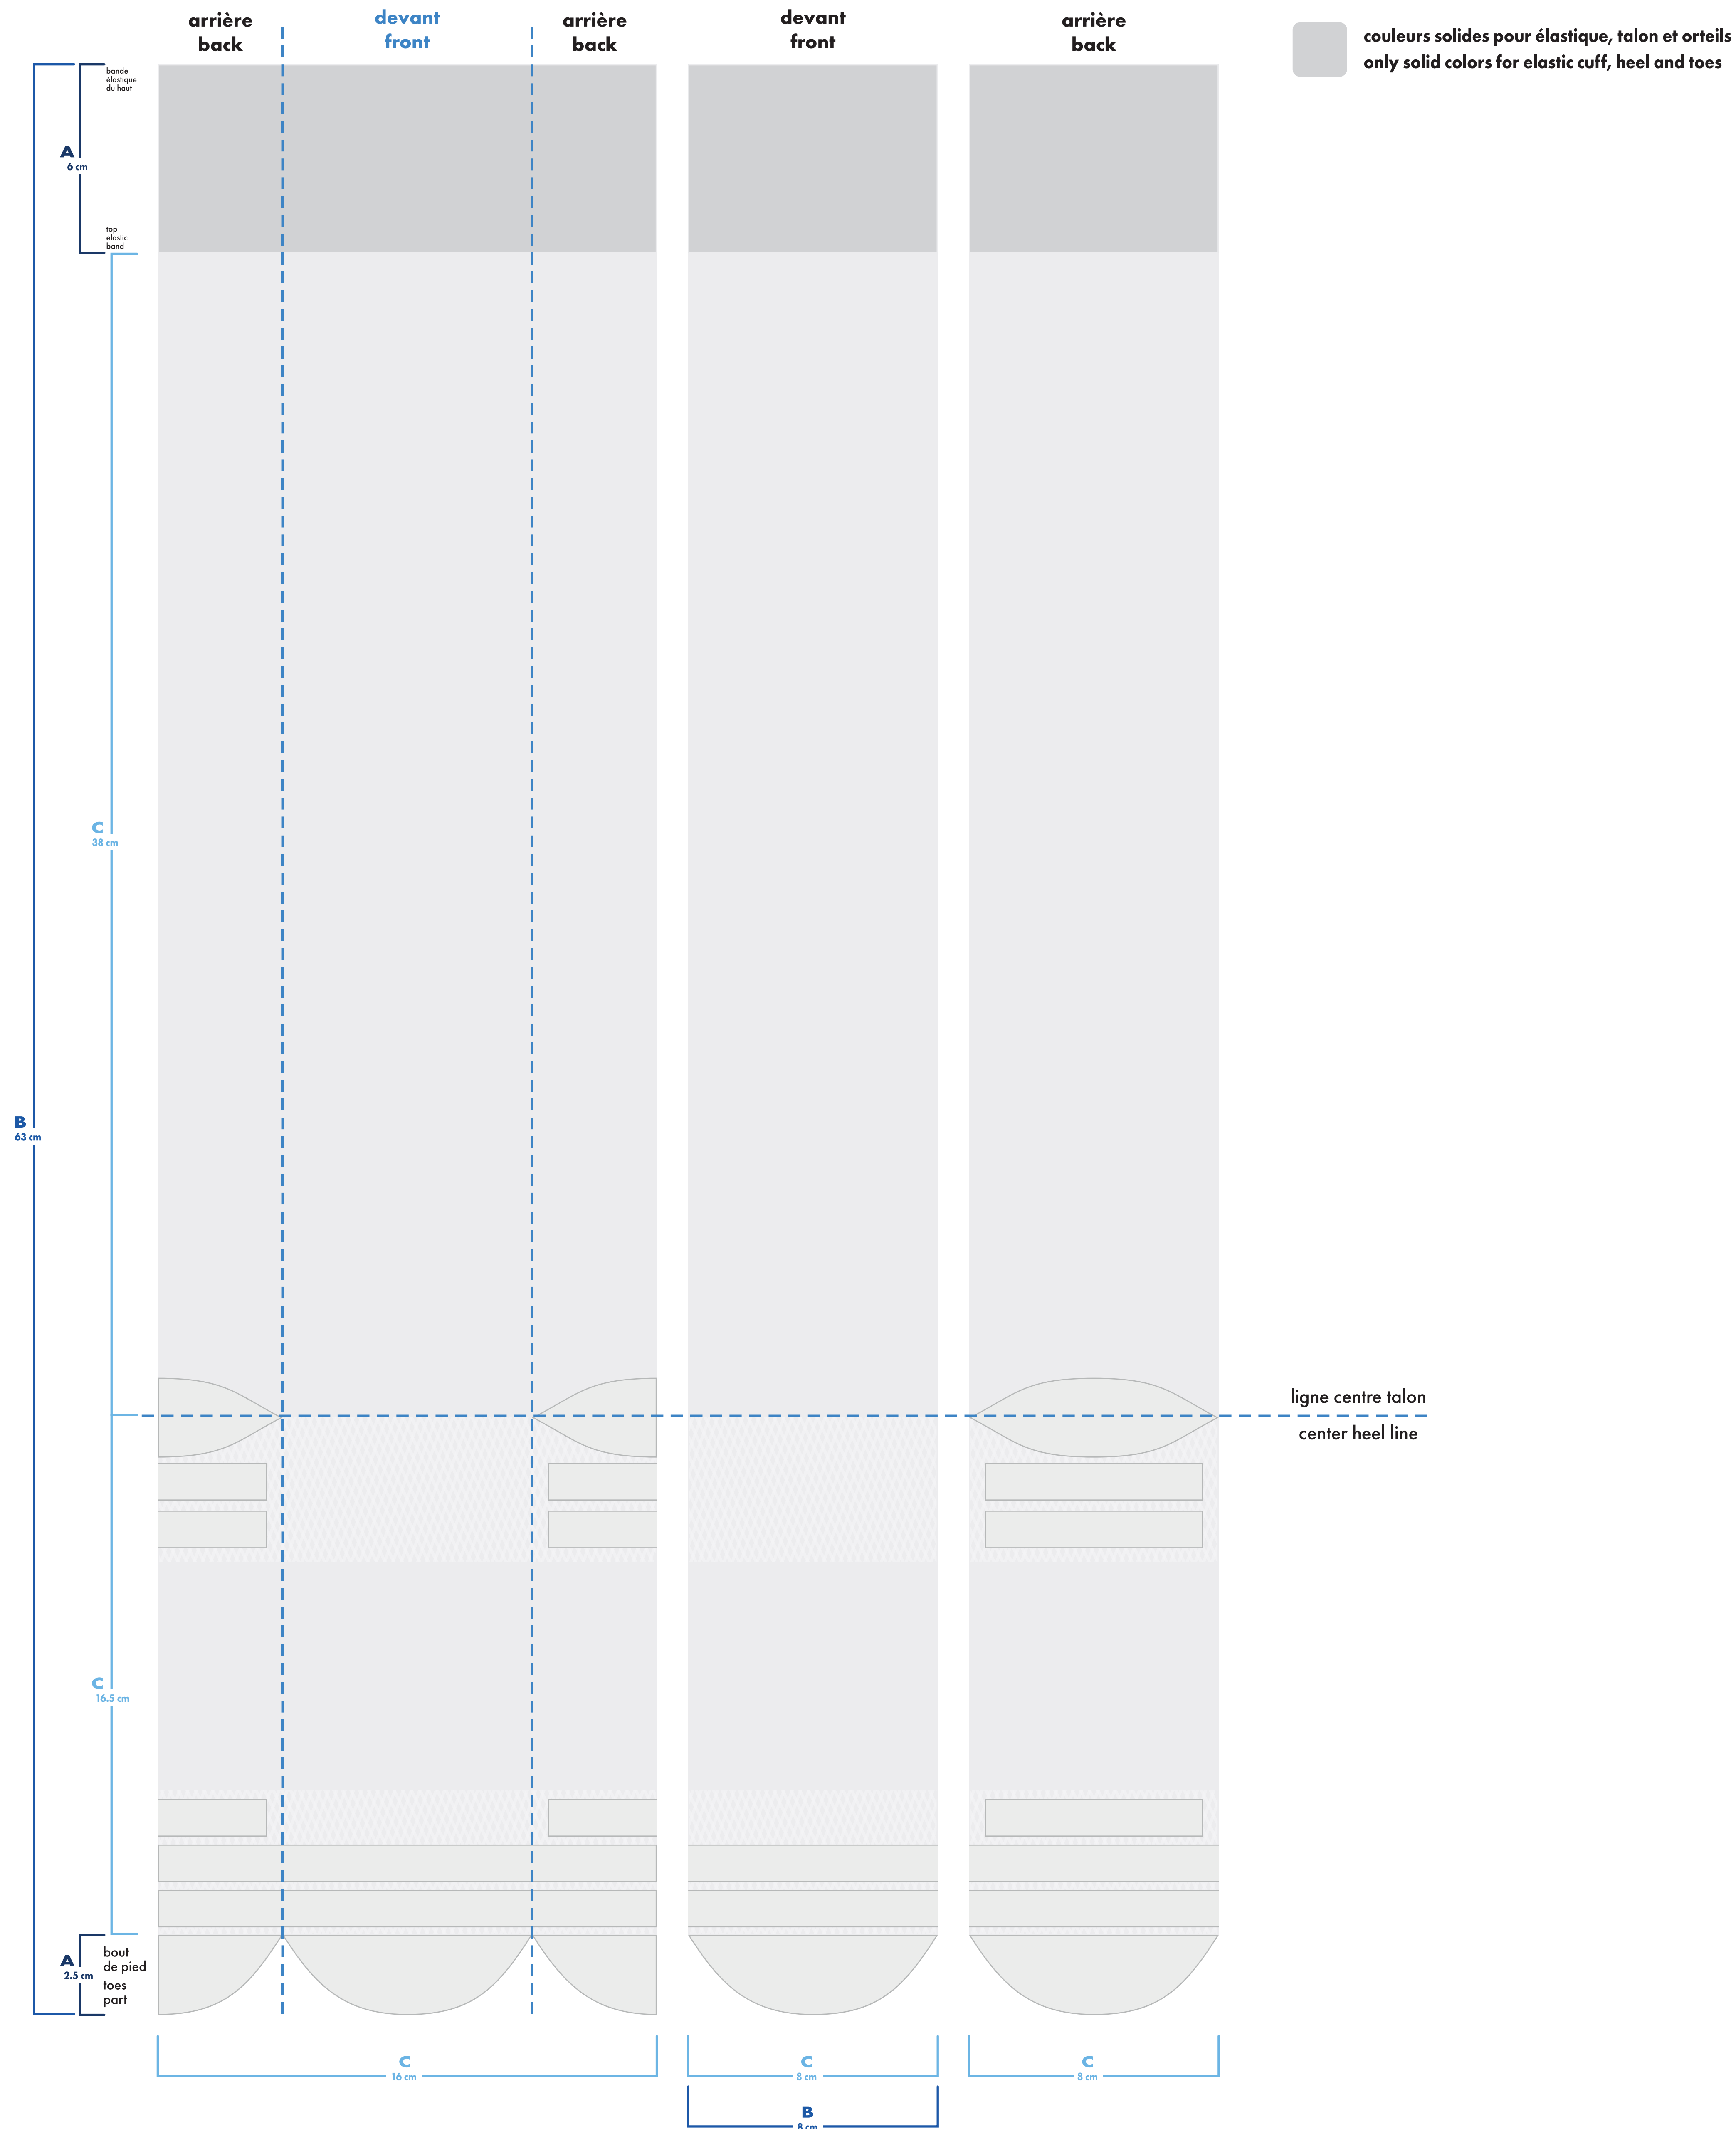

soccer deluxe deluxe soccer

genou . knee

- : blanc
- : noir
- : pms #__
- : pms #__
- : pms #__
- : pms #__

- bas gauche et droit identiques
left and right socks identical
- bas gauche et droit différents
left and right socks different
- mesh couleur + blanc
color + white mesh
- mesh couleur uni
single color mesh

soccer deluxe deluxe soccer

genou . knee

bas gauche left sock

bas droit right sock

couleurs solides pour élastique, talon et orteils
only solid colors for elastic cuff, heel and toes

couleurs solides pour élastique, talon et orteils
only solid colors for elastic cuff, heel and toes

- : blanc
- : noir
- : pms #
- : pms #
- : pms #
- : pms #

bas gauche et droit identiques
left and right socks identical

bas gauche et droit différents
left and right socks different

mesh couleur + blanc
color + white mesh

mesh couleur uni
single color mesh