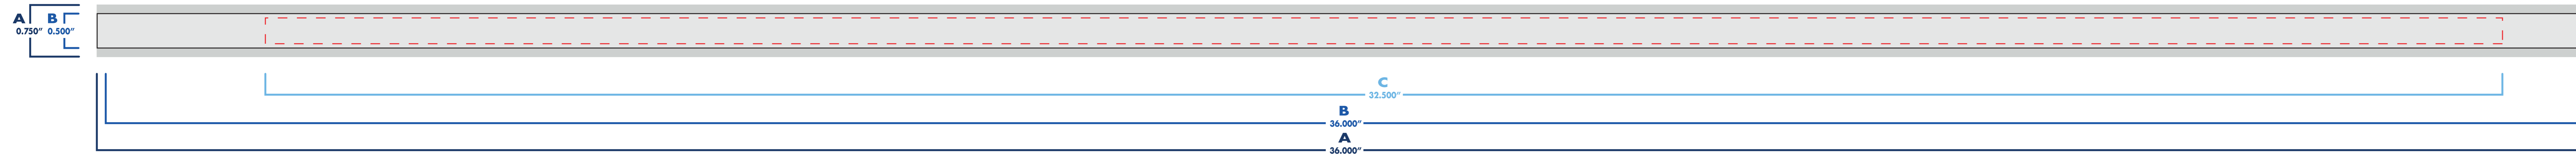

duet

3/4" x 36"

■ une seule attache/fermé
single clip/closed

□ double attaches/ouvert
double clips/open

○ : blanc
● : noir

● : pms #____
● : pms #____

● : pms #____
● : pms #____

duet

3/4" x 36"

☐ une seule attache/fermé
single clip/closed

■ double attaches/ouvert
doble clips/open

○ : blanc
● : noir

● : pms #____
● : pms #____

● : pms #____
● : pms #____