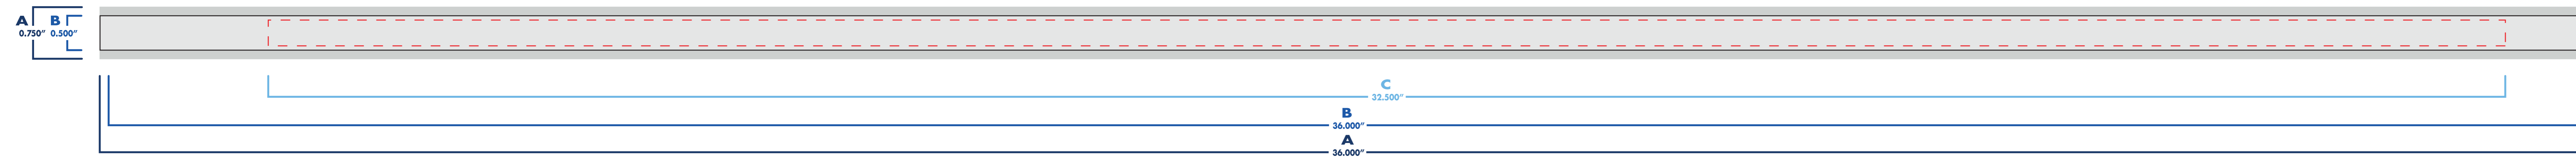

duet

3/4" x 36"

■ une seule attache/fermé
single clip/closed

□ double attaches/ouvert
double clips/open

○ : blanc
● : noir

● : pms #____
● : pms #____

● : pms #____
● : pms #____

duet

3/4" x 36"

☐ une seule attache/fermé
single clip/closed

■ double attaches/ouvert
doble clips/open

○ : blanc
● : noir

● : pms #____
● : pms #____

● : pms #____
● : pms #____