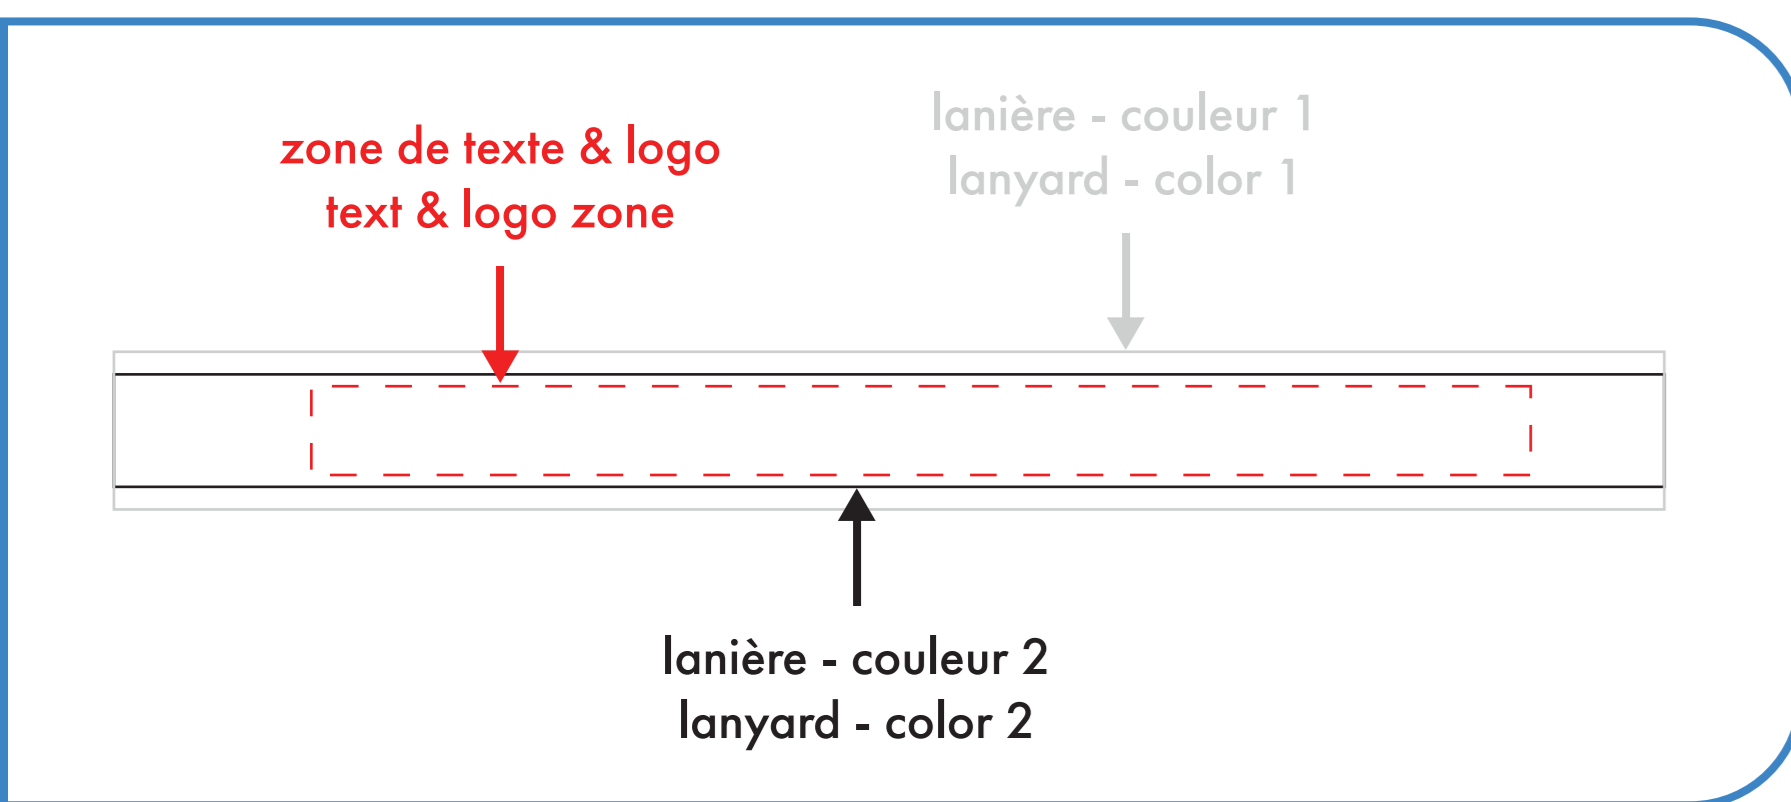

duet

3/4" x 36"

■ une seule attache/fermé
single clip/closed

□ double attaches/ouvert
double clips/open

○ : blanc
● : noir

● : pms #____
● : pms #____

● : pms #____
● : pms #____

duet

3/4" x 36"

☐ une seule attache/fermé
single clip/closed

■ double attaches/ouvert
doble clips/open

○ : blanc
● : noir

● : pms #____
● : pms #____

● : pms #____
● : pms #____