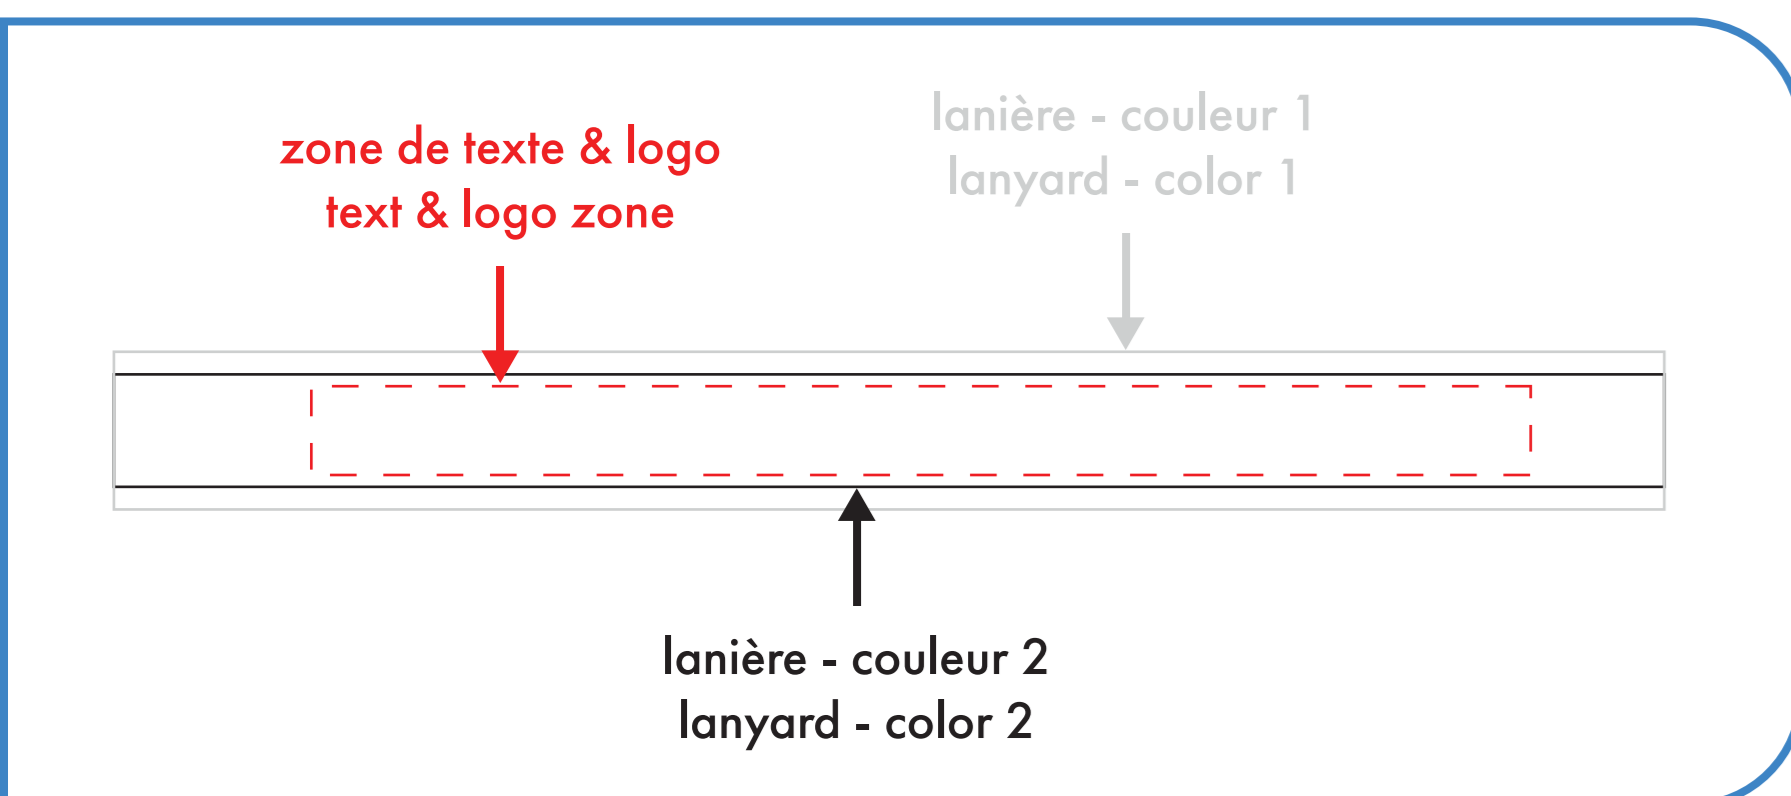

duet

3/4" x 36"

■ une seule attache/fermé
single clip/closed

□ double attaches/ouvert
double clips/open

○ : blanc
● : noir

● : pms #____
● : pms #____

● : pms #____
● : pms #____

duet

3/4" x 36"

☐ une seule attache/fermé
single clip/closed

■ double attaches/ouvert
doble clips/open

○ : blanc
● : noir

● : pms #____
● : pms #____

● : pms #____
● : pms #____