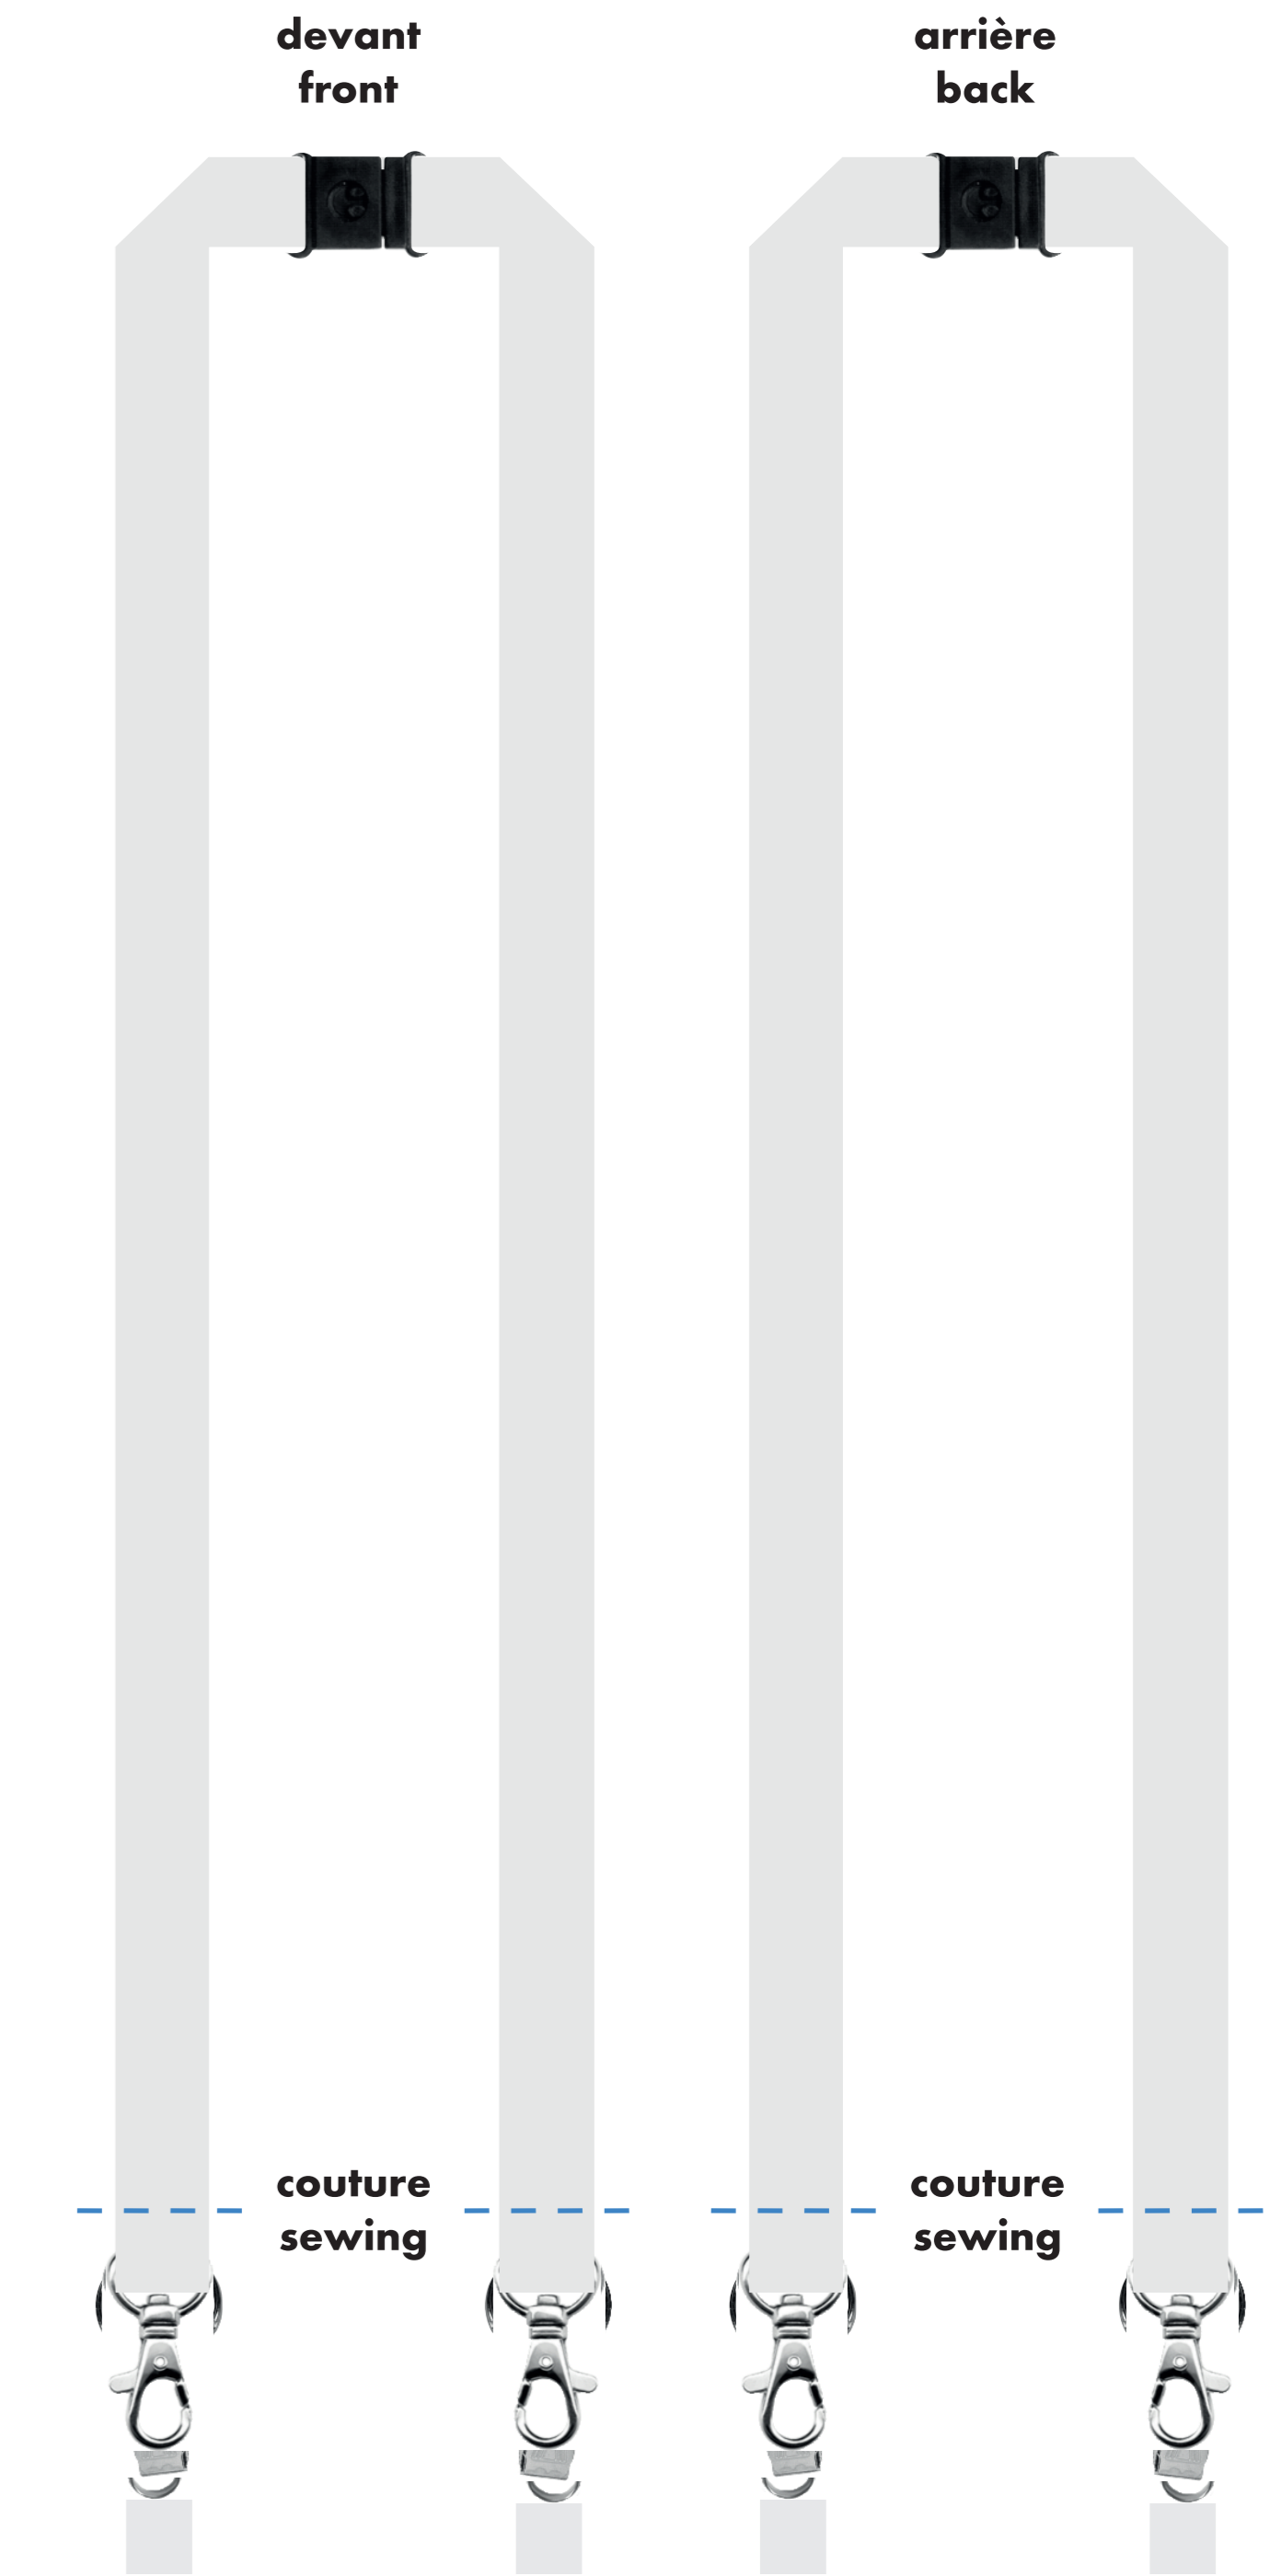

# écologique eco-friendly

3/8" x 36"

une seule attache/fermé  
 single clip/closed

double attaches/ouvert  
 double clips/open

: blanc  
 : noir

: pms #\_\_\_\_  
 : pms #\_\_\_\_

: pms #\_\_\_\_  
 : pms #\_\_\_\_

# écologique eco-friendly

1/2" x 36"

■ une seule attache/fermé  
single clip/closed

□ double attaches/ouvert  
double clips/open

○ : blanc  
● : noir

● : pms #\_\_  
● : pms #\_\_

● : pms #\_\_  
● : pms #\_\_

# écologique eco-friendly

1/2" x 36"

une seule attache/fermé  
single clip/closed

double attaches/ouvert  
double clips/open

○ : blanc  
● : noir

● : pms #\_\_  
● : pms #\_\_

● : pms #\_\_  
● : pms #\_\_

# écologique eco-friendly

3/4" x 36"

■ une seule attache/fermé  
single clip/closed

□ double attaches/ouvert  
doble clips/open

○ : blanc  
● : noir

● : pms #\_\_  
● : pms #\_\_

● : pms #\_\_  
● : pms #\_\_