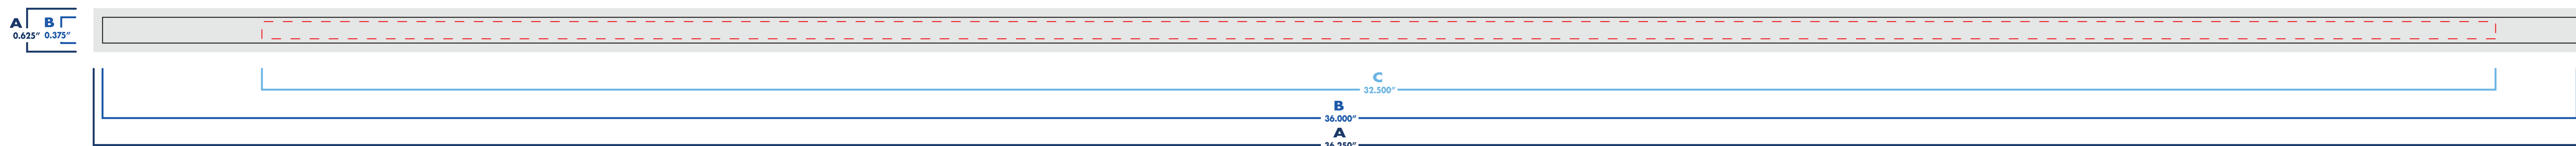

# écologique eco-friendly

3/8" x 36"

une seule attache/fermé  
 single clip/closed

double attaches/ouvert  
 double clips/open

: blanc  
 : noir

: pms #\_\_\_\_  
 : pms #\_\_\_\_

: pms #\_\_\_\_  
 : pms #\_\_\_\_

# écologique eco-friendly

3/8" x 36"

devant  
front

arrière  
back

zone de texte & logo  
text & logo zone

fond perdu  
bleed

dimension final  
final size

une seule attache/fermé  
single clip/closed

# écologique eco-friendly

1/2" x 36"

■ une seule attache/fermé  
single clip/closed

□ double attaches/ouvert  
double clips/open

○ : blanc  
● : noir

● : pms #\_\_  
● : pms #\_\_

● : pms #\_\_  
● : pms #\_\_

# écologique eco-friendly

3/4" x 36"

■ une seule attache/fermé  
single clip/closed

□ double attaches/ouvert  
doble clips/open

○ : blanc  
● : noir

● : pms #\_\_  
● : pms #\_\_

● : pms #\_\_  
● : pms #\_\_