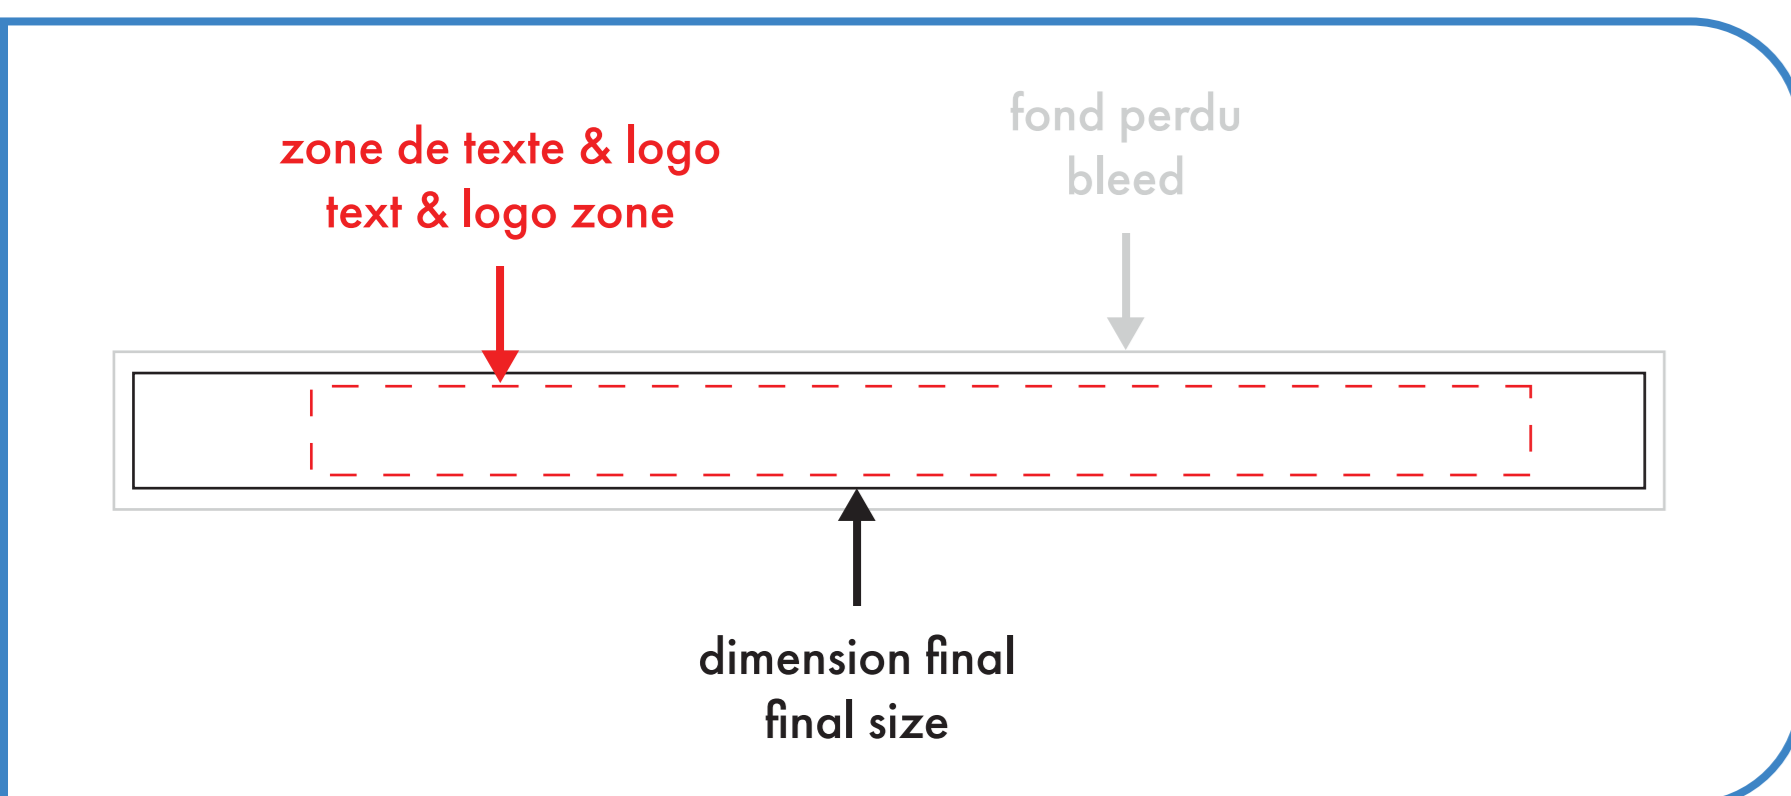

# écologique eco-friendly

3/8" x 36"

une seule attache/fermé  
 single clip/closed

double attaches/ouvert  
 double clips/open

: blanc  
 : noir

: pms #\_\_\_\_  
 : pms #\_\_\_\_

: pms #\_\_\_\_  
 : pms #\_\_\_\_

# écologique eco-friendly

3/8" x 36"

devant  
front

arrière  
back

zone de texte & logo  
text & logo zone

fond perdu  
bleed

dimension final  
final size

une seule attache/fermé  
single clip/closed

# écologique eco-friendly

1/2" x 36"

■ une seule attache/fermé  
single clip/closed

□ double attaches/ouvert  
double clips/open

○ : blanc  
● : noir

● : pms #\_\_  
● : pms #\_\_

● : pms #\_\_  
● : pms #\_\_

# écologique eco-friendly

3/4" x 36"

■ une seule attache/fermé  
single clip/closed

□ double attaches/ouvert  
doble clips/open

○ : blanc  
● : noir

● : pms #\_\_  
● : pms #\_\_

● : pms #\_\_  
● : pms #\_\_