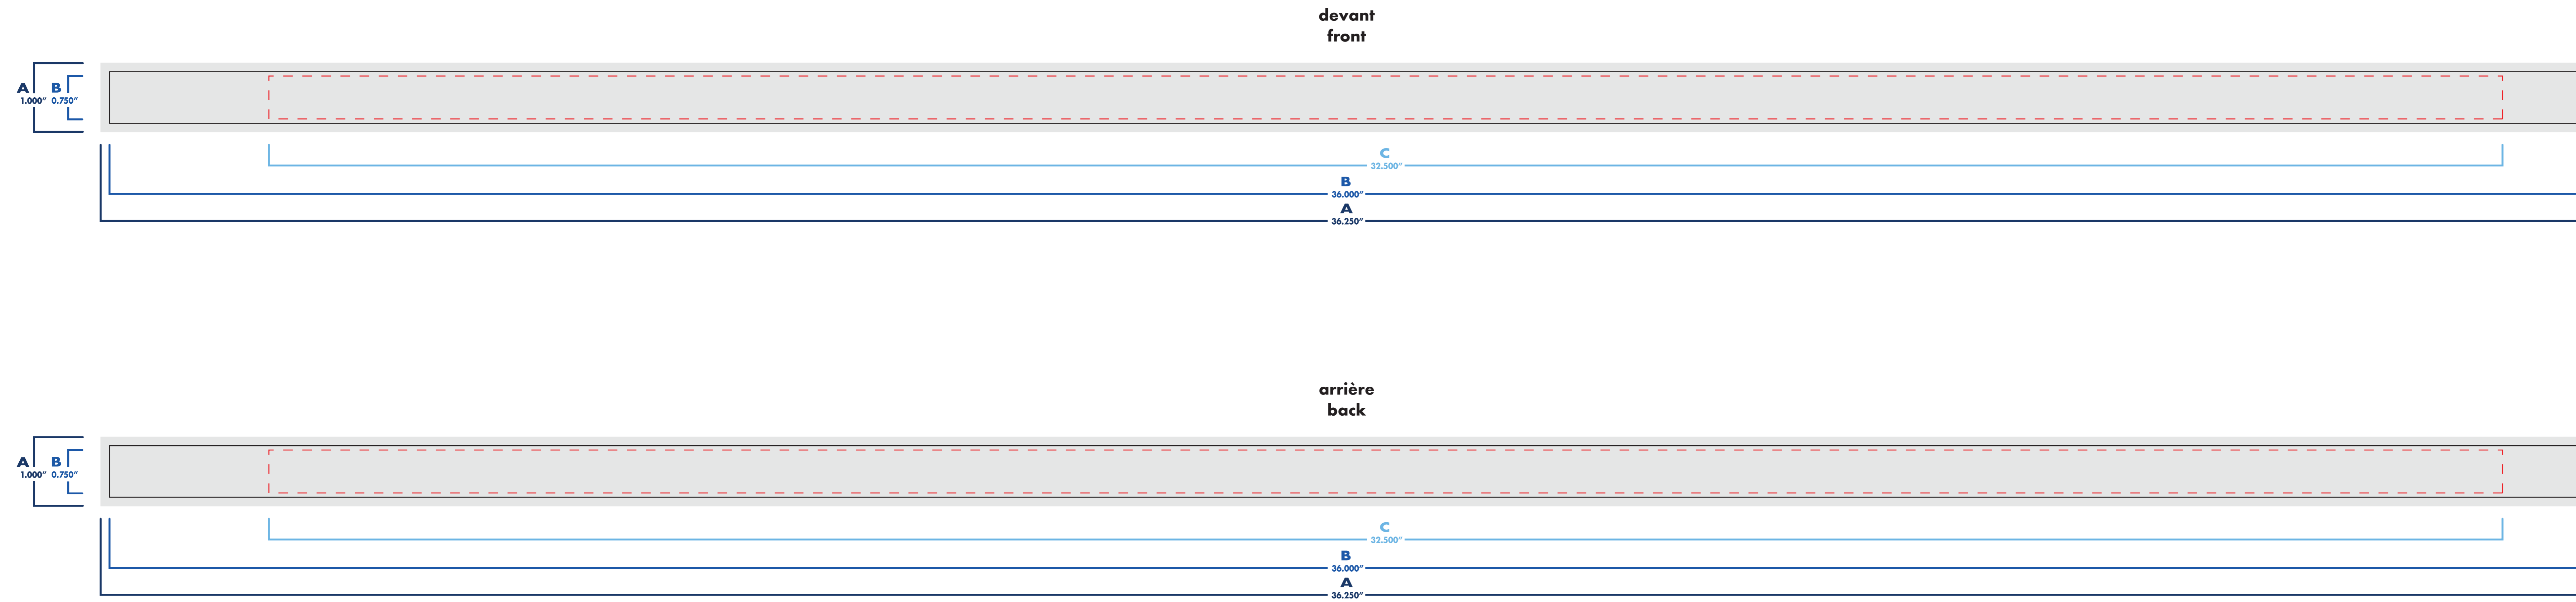

# écologique eco-friendly

3/8" x 36"

une seule attache/fermé  
 single clip/closed

double attaches/ouvert  
 double clips/open

: blanc  
 : noir

: pms #\_\_\_\_  
 : pms #\_\_\_\_

: pms #\_\_\_\_  
 : pms #\_\_\_\_

# écologique eco-friendly

1/2" x 36"

■ une seule attache/fermé  
single clip/closed

□ double attaches/ouvert  
double clips/open

○ : blanc  
● : noir

● : pms #\_\_  
● : pms #\_\_

● : pms #\_\_  
● : pms #\_\_

# écologique eco-friendly

1/2" x 36"

une seule attache/fermé  
single clip/closed

double attaches/ouvert  
double clips/open

○ : blanc  
● : noir

● : pms #\_\_  
● : pms #\_\_

● : pms #\_\_  
● : pms #\_\_

# écologique eco-friendly

3/4" x 36"

■ une seule attache/fermé  
single clip/closed

□ double attaches/ouvert  
doble clips/open

○ : blanc  
● : noir

● : pms #\_\_  
● : pms #\_\_

● : pms #\_\_  
● : pms #\_\_