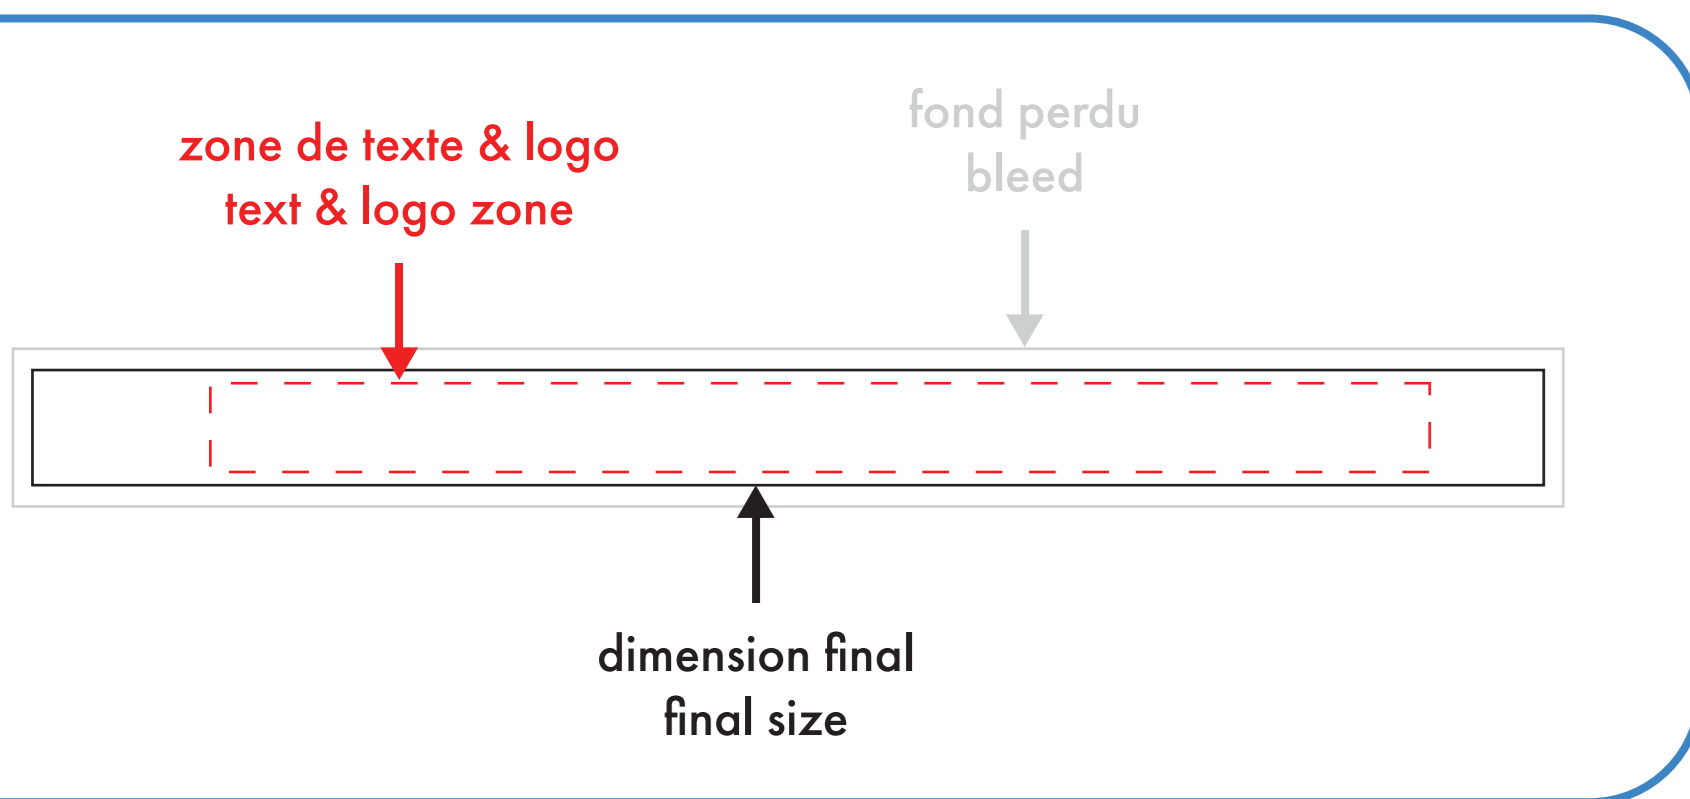

# écologique eco-friendly

3/8" x 36"

une seule attache/fermé  
 single clip/closed

double attaches/ouvert  
 double clips/open

: blanc  
 : noir

: pms #\_\_\_\_  
 : pms #\_\_\_\_

: pms #\_\_\_\_  
 : pms #\_\_\_\_

# écologique eco-friendly

3/8" x 36"

devant  
front

arrière  
back

zone de texte & logo  
text & logo zone

fond perdu  
bleed

dimension final  
final size

une seule attache/fermé  
single clip/closed

# écologique eco-friendly

1/2" x 36"

■ une seule attache/fermé  
single clip/closed

□ double attaches/ouvert  
double clips/open

○ : blanc  
● : noir

● : pms #\_\_  
● : pms #\_\_

● : pms #\_\_  
● : pms #\_\_

# écologique eco-friendly

1/2" x 36"

une seule attache/fermé  
single clip/closed

double attaches/ouvert  
double clips/open

○ : blanc  
● : noir

● : pms #\_\_  
● : pms #\_\_

● : pms #\_\_  
● : pms #\_\_