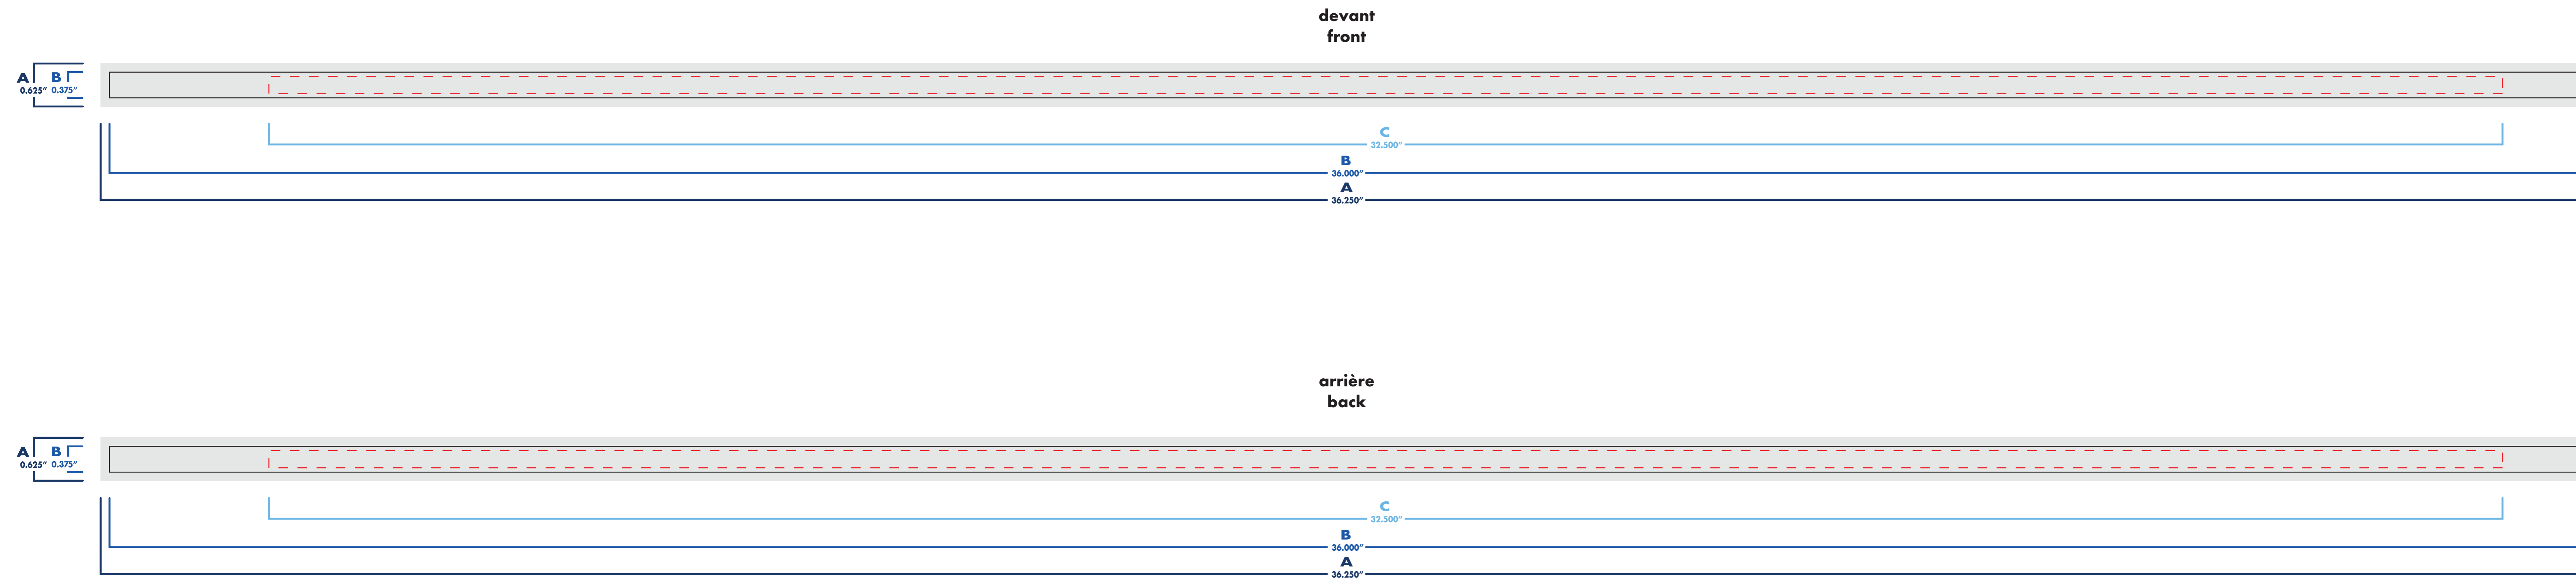

# écologique eco-friendly

3/8" x 36"

une seule attache/fermé  
 single clip/closed

double attaches/ouvert  
 double clips/open

: blanc  
 : noir

: pms #\_\_\_\_  
 : pms #\_\_\_\_

: pms #\_\_\_\_  
 : pms #\_\_\_\_

# écologique eco-friendly

3/8" x 36"

devant  
front

arrière  
back

zone de texte & logo  
text & logo zone

fond perdu  
bleed

dimension final  
final size

une seule attache/fermé  
single clip/closed

# écologique eco-friendly

1/2" x 36"

■ une seule attache/fermé  
single clip/closed

□ double attaches/ouvert  
double clips/open

○ : blanc  
● : noir

● : pms #\_\_  
● : pms #\_\_

● : pms #\_\_  
● : pms #\_\_

# écologique eco-friendly

1/2" x 36"

une seule attache/fermé  
single clip/closed

double attaches/ouvert  
double clips/open

○ : blanc  
● : noir

● : pms #\_\_  
● : pms #\_\_

● : pms #\_\_  
● : pms #\_\_