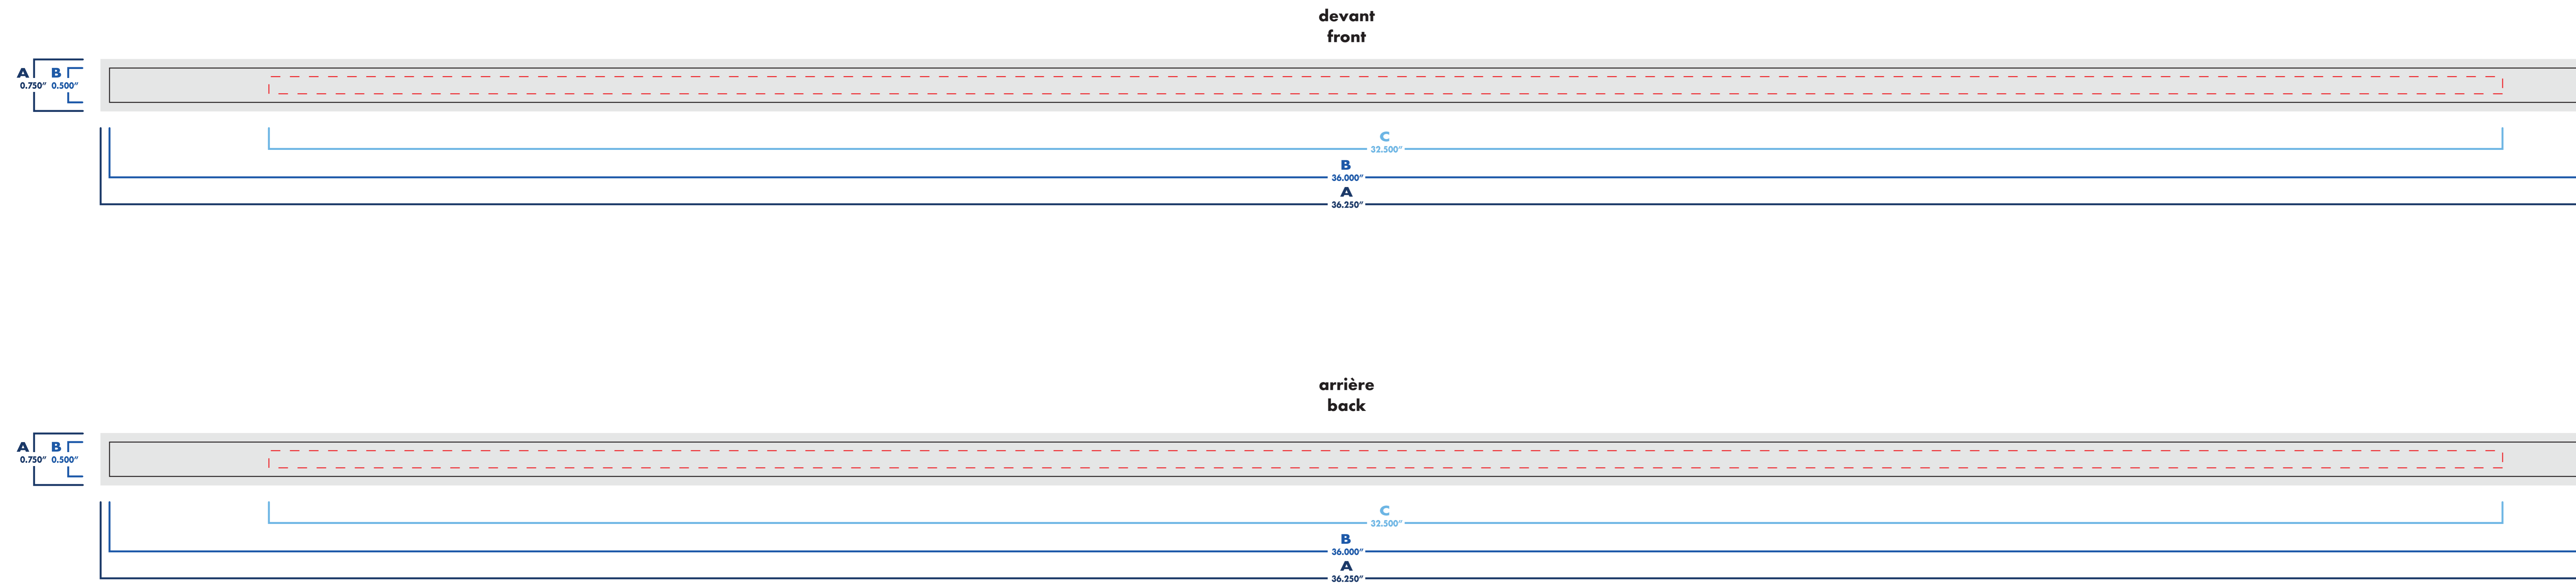

# écologique eco-friendly

3/8" x 36"

une seule attache/fermé  
 single clip/closed

double attaches/ouvert  
 double clips/open

: blanc  
 : noir

: pms #\_\_\_\_  
 : pms #\_\_\_\_

: pms #\_\_\_\_  
 : pms #\_\_\_\_

# écologique eco-friendly

3/8" x 36"

devant  
front

arrière  
back

zone de texte & logo  
text & logo zone

fond perdu  
bleed

dimension final  
final size

une seule attache/fermé  
single clip/closed

# écologique eco-friendly

1/2" x 36"

■ une seule attache/fermé  
single clip/closed

□ double attaches/ouvert  
double clips/open

○ : blanc  
● : noir

● : pms #\_\_  
● : pms #\_\_

● : pms #\_\_  
● : pms #\_\_

# écologique eco-friendly

1/2" x 36"

une seule attache/fermé  
single clip/closed

double attaches/ouvert  
double clips/open

○ : blanc  
● : noir

● : pms #\_\_  
● : pms #\_\_

● : pms #\_\_  
● : pms #\_\_