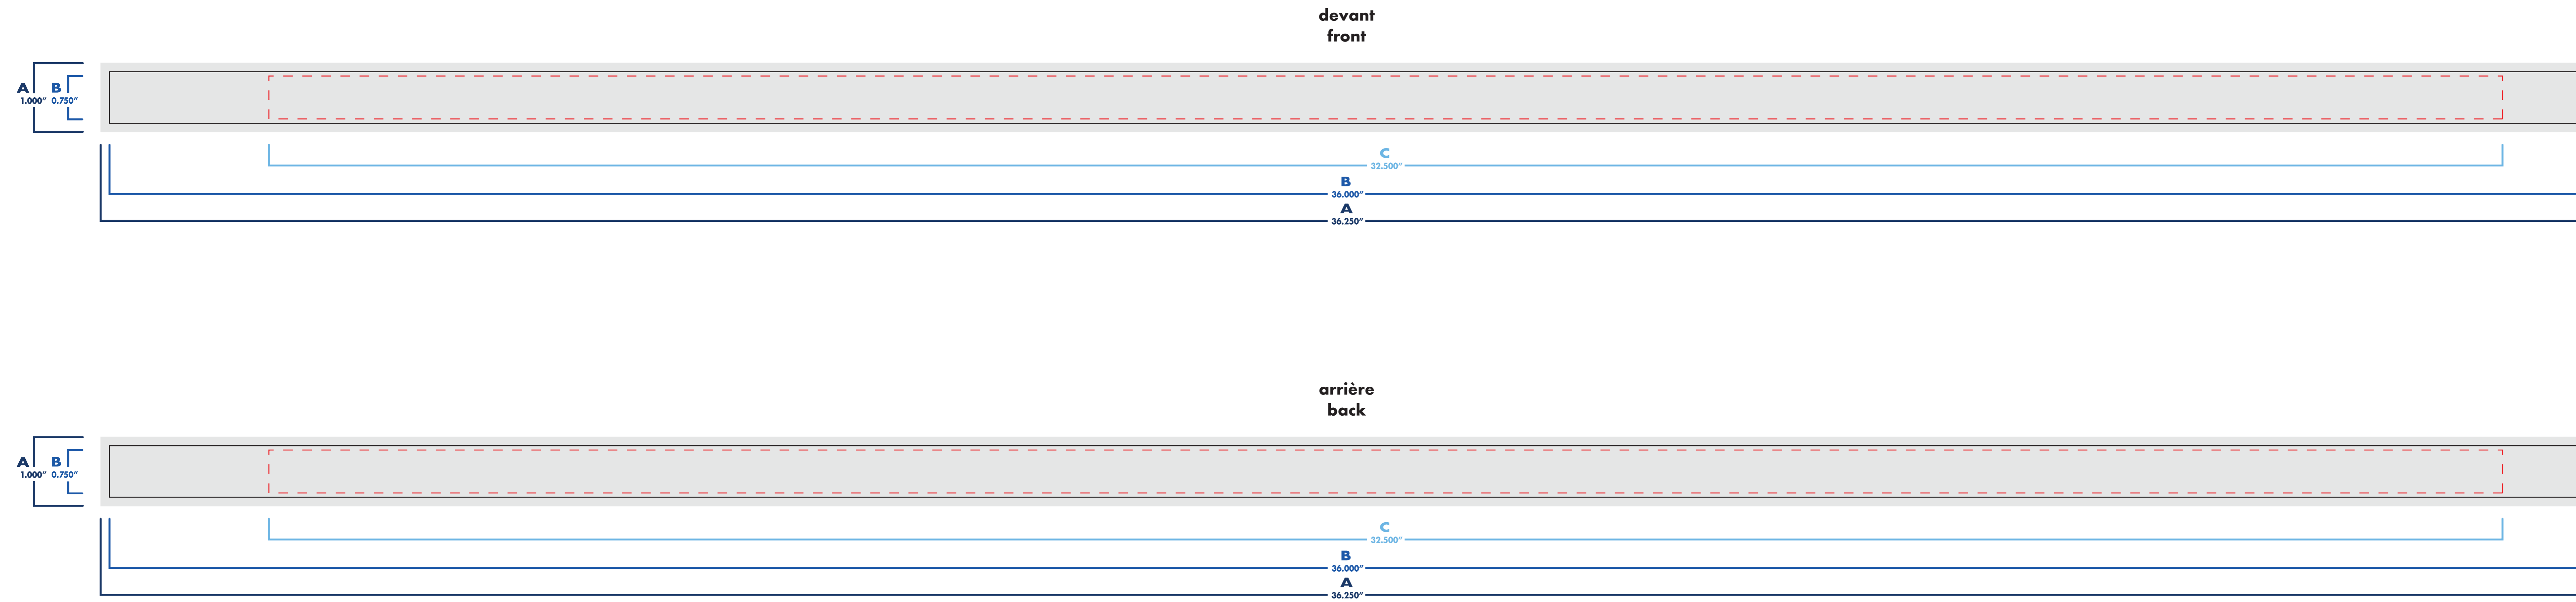

# écologique eco-friendly

3/8" x 36"

une seule attache/fermé  
 single clip/closed

double attaches/ouvert  
 double clips/open

: blanc  
 : noir

: pms #\_\_\_\_  
 : pms #\_\_\_\_

: pms #\_\_\_\_  
 : pms #\_\_\_\_

# écologique eco-friendly

3/8" x 36"

devant  
front

arrière  
back

zone de texte & logo  
text & logo zone

fond perdu  
bleed

dimension final  
final size

une seule attache/fermé  
single clip/closed

# écologique eco-friendly

3/4" x 36"

■ une seule attache/fermé  
single clip/closed

□ double attaches/ouvert  
doble clips/open

○ : blanc  
● : noir

● : pms #\_\_  
● : pms #\_\_

● : pms #\_\_  
● : pms #\_\_

# écologique eco-friendly

3/4" x 36"

une seule attache/fermé  
single clip/closed

double attaches/ouvert  
doble clips/open

: blanc  
 : noir

: pms #\_\_\_\_  
 : pms #\_\_\_\_

: pms #\_\_\_\_  
 : pms #\_\_\_\_