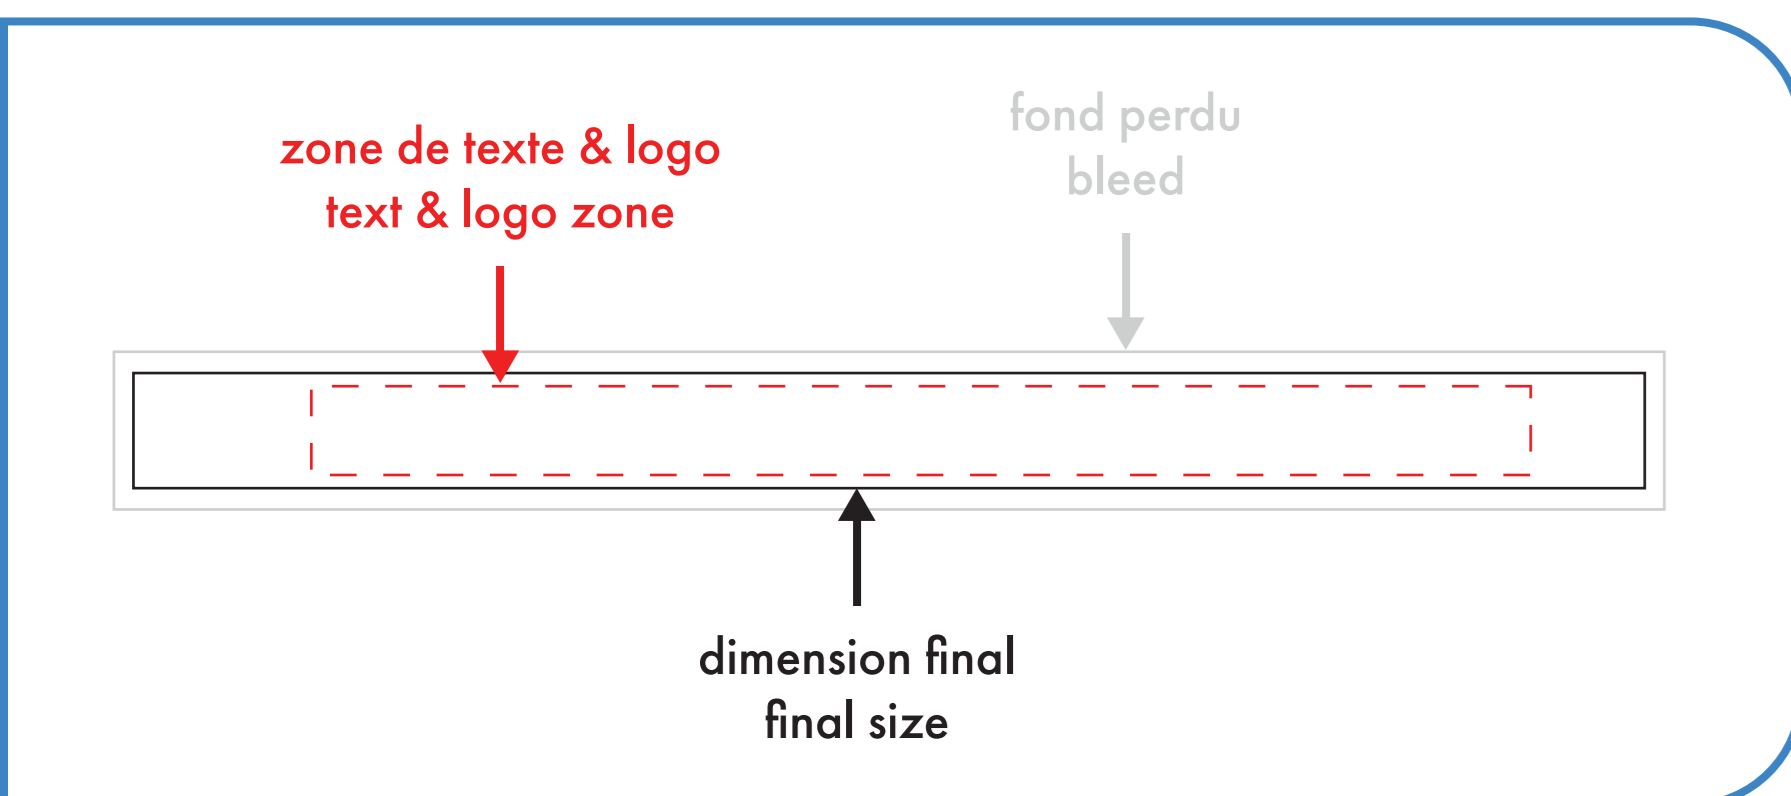

# écologique eco-friendly

3/8" x 36"

une seule attache/fermé  
 single clip/closed

double attaches/ouvert  
 double clips/open

: blanc  
 : noir

: pms #\_\_\_\_  
 : pms #\_\_\_\_

: pms #\_\_\_\_  
 : pms #\_\_\_\_

# écologique eco-friendly

3/8" x 36"

devant  
front

arrière  
back

zone de texte & logo  
text & logo zone

fond perdu  
bleed

dimension final  
final size

une seule attache/fermé  
single clip/closed

# écologique eco-friendly

1/2" x 36"

■ une seule attache/fermé  
single clip/closed

□ double attaches/ouvert  
double clips/open

○ : blanc  
● : noir

● : pms #\_\_  
● : pms #\_\_

● : pms #\_\_  
● : pms #\_\_

# écologique eco-friendly

1/2" x 36"

une seule attache/fermé  
single clip/closed

double attaches/ouvert  
double clips/open

○ : blanc  
● : noir

● : pms #\_\_  
● : pms #\_\_

● : pms #\_\_  
● : pms #\_\_