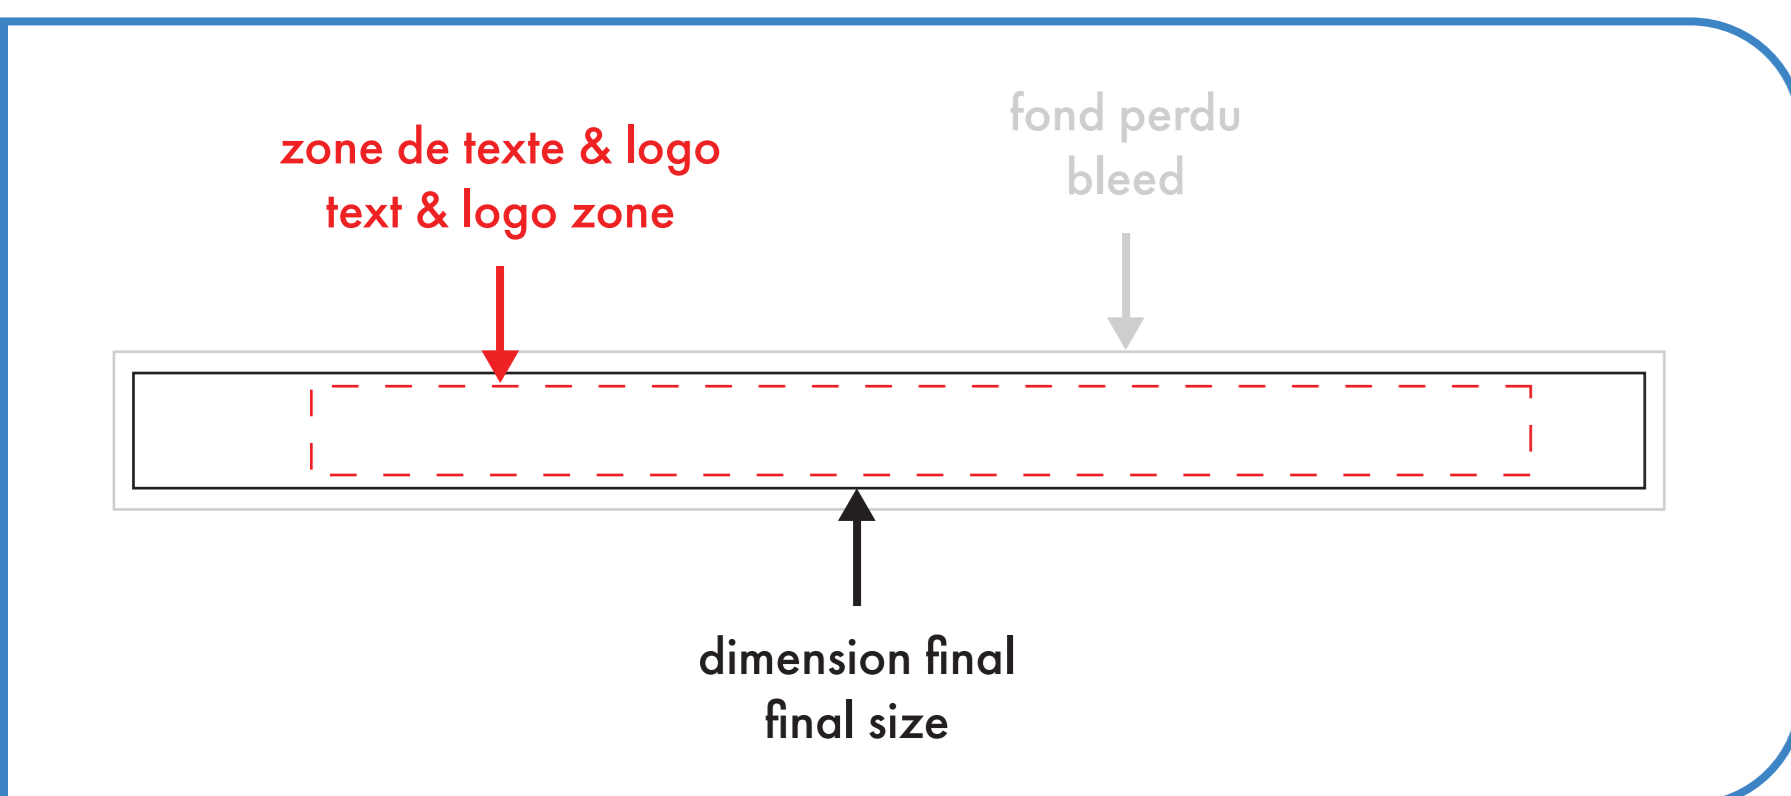

# écologique eco-friendly

3/8" x 36"

devant  
front

arrière  
back

zone de texte & logo  
text & logo zone

fond perdu  
bleed

dimension final  
final size

une seule attache/fermé  
single clip/closed

# écologique eco-friendly

1/2" x 36"

■ une seule attache/fermé  
single clip/closed

□ double attaches/ouvert  
double clips/open

○ : blanc  
● : noir

● : pms #\_\_  
● : pms #\_\_

● : pms #\_\_  
● : pms #\_\_

# écologique eco-friendly

1/2" x 36"

une seule attache/fermé  
single clip/closed

double attaches/ouvert  
double clips/open

○ : blanc  
● : noir

● : pms #\_\_  
● : pms #\_\_

● : pms #\_\_  
● : pms #\_\_

# écologique eco-friendly

3/4" x 36"

■ une seule attache/fermé  
single clip/closed

□ double attaches/ouvert  
doble clips/open

○ : blanc  
● : noir

● : pms #\_\_  
● : pms #\_\_

● : pms #\_\_  
● : pms #\_\_