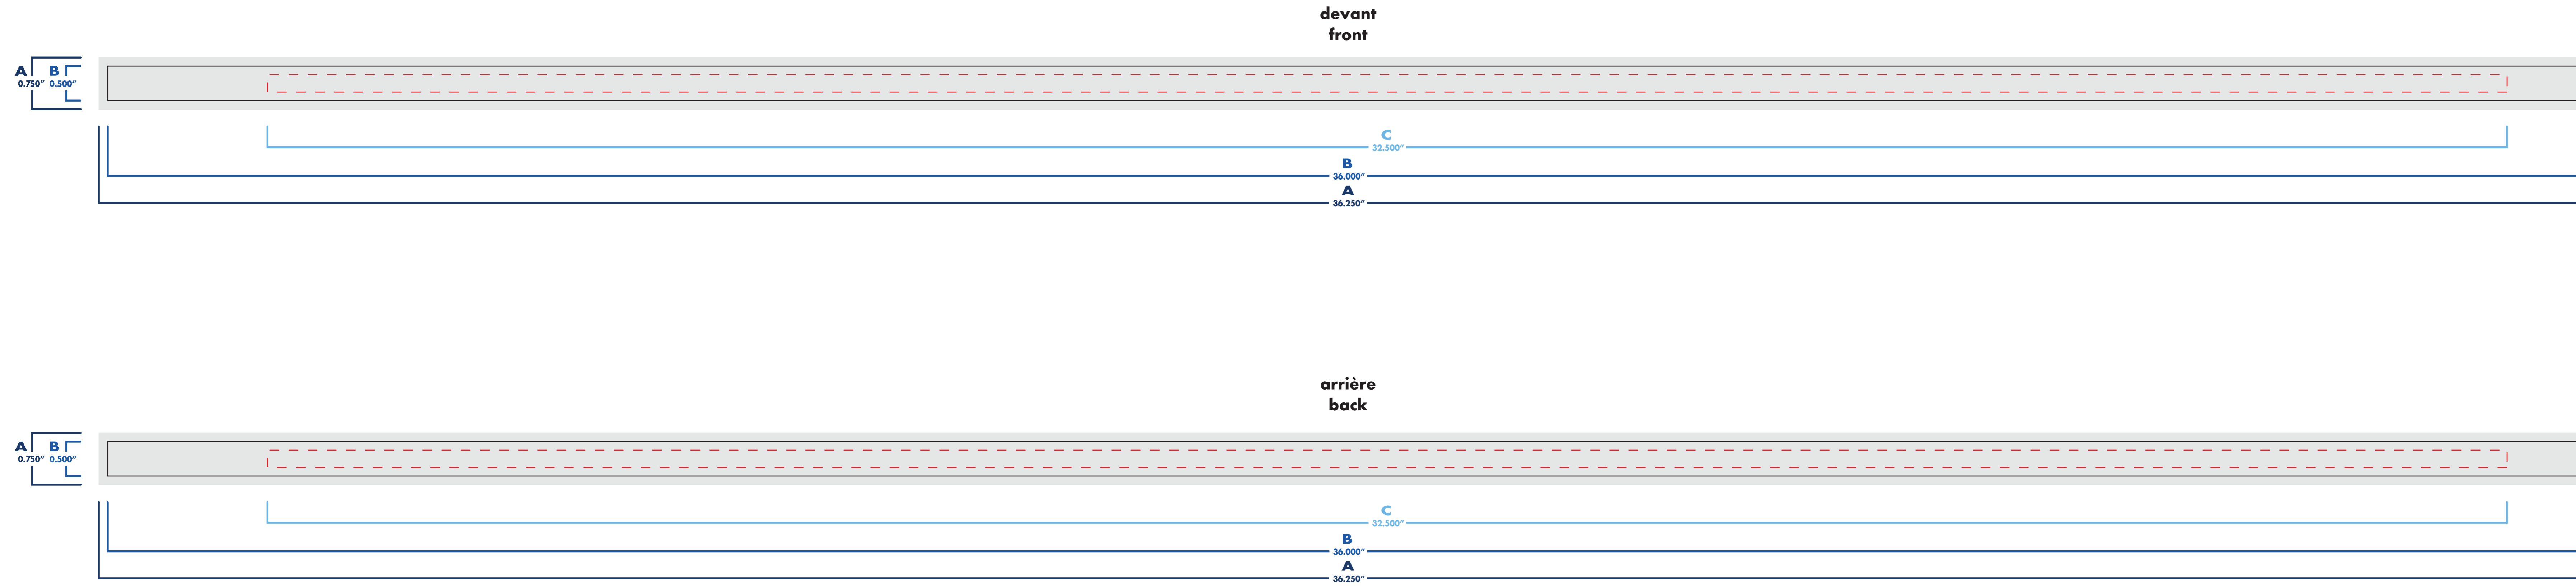

# écologique eco-friendly

3/8" x 36"

une seule attache/fermé  
 single clip/closed

double attaches/ouvert  
 double clips/open

: blanc  
 : noir

: pms #\_\_\_\_  
 : pms #\_\_\_\_

: pms #\_\_\_\_  
 : pms #\_\_\_\_

# écologique eco-friendly

1/2" x 36"

■ une seule attache/fermé  
single clip/closed

□ double attaches/ouvert  
double clips/open

○ : blanc  
● : noir

● : pms #\_\_  
● : pms #\_\_

● : pms #\_\_  
● : pms #\_\_

# écologique eco-friendly

1/2" x 36"

une seule attache/fermé  
single clip/closed

double attaches/ouvert  
double clips/open

○ : blanc  
● : noir

● : pms #\_\_  
● : pms #\_\_

● : pms #\_\_  
● : pms #\_\_

# écologique eco-friendly

3/4" x 36"

■ une seule attache/fermé  
single clip/closed

□ double attaches/ouvert  
doble clips/open

○ : blanc  
● : noir

● : pms #\_\_  
● : pms #\_\_

● : pms #\_\_  
● : pms #\_\_