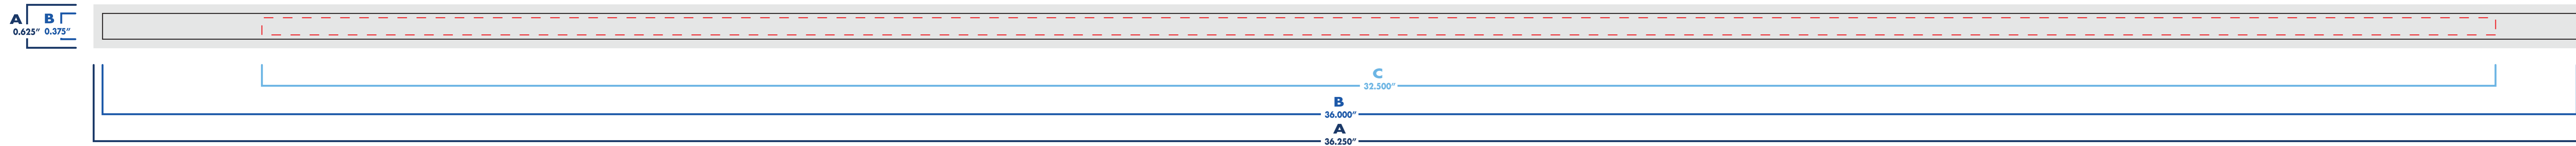

# écologique eco-friendly

3/8" x 36"

une seule attache/fermé  
 single clip/closed

double attaches/ouvert  
 double clips/open

: blanc  
 : noir

: pms #\_\_\_\_  
 : pms #\_\_\_\_

: pms #\_\_\_\_  
 : pms #\_\_\_\_

# écologique eco-friendly

3/8" x 36"

devant  
front

arrière  
back

zone de texte & logo  
text & logo zone

fond perdu  
bleed

dimension final  
final size

une seule attache/fermé  
single clip/closed

# écologique eco-friendly

1/2" x 36"

■ une seule attache/fermé  
single clip/closed

□ double attaches/ouvert  
double clips/open

○ : blanc  
● : noir

● : pms #\_\_  
● : pms #\_\_

● : pms #\_\_  
● : pms #\_\_

# écologique eco-friendly

3/4" x 36"

■ une seule attache/fermé  
single clip/closed

□ double attaches/ouvert  
doble clips/open

○ : blanc  
● : noir

● : pms #\_\_  
● : pms #\_\_

● : pms #\_\_  
● : pms #\_\_