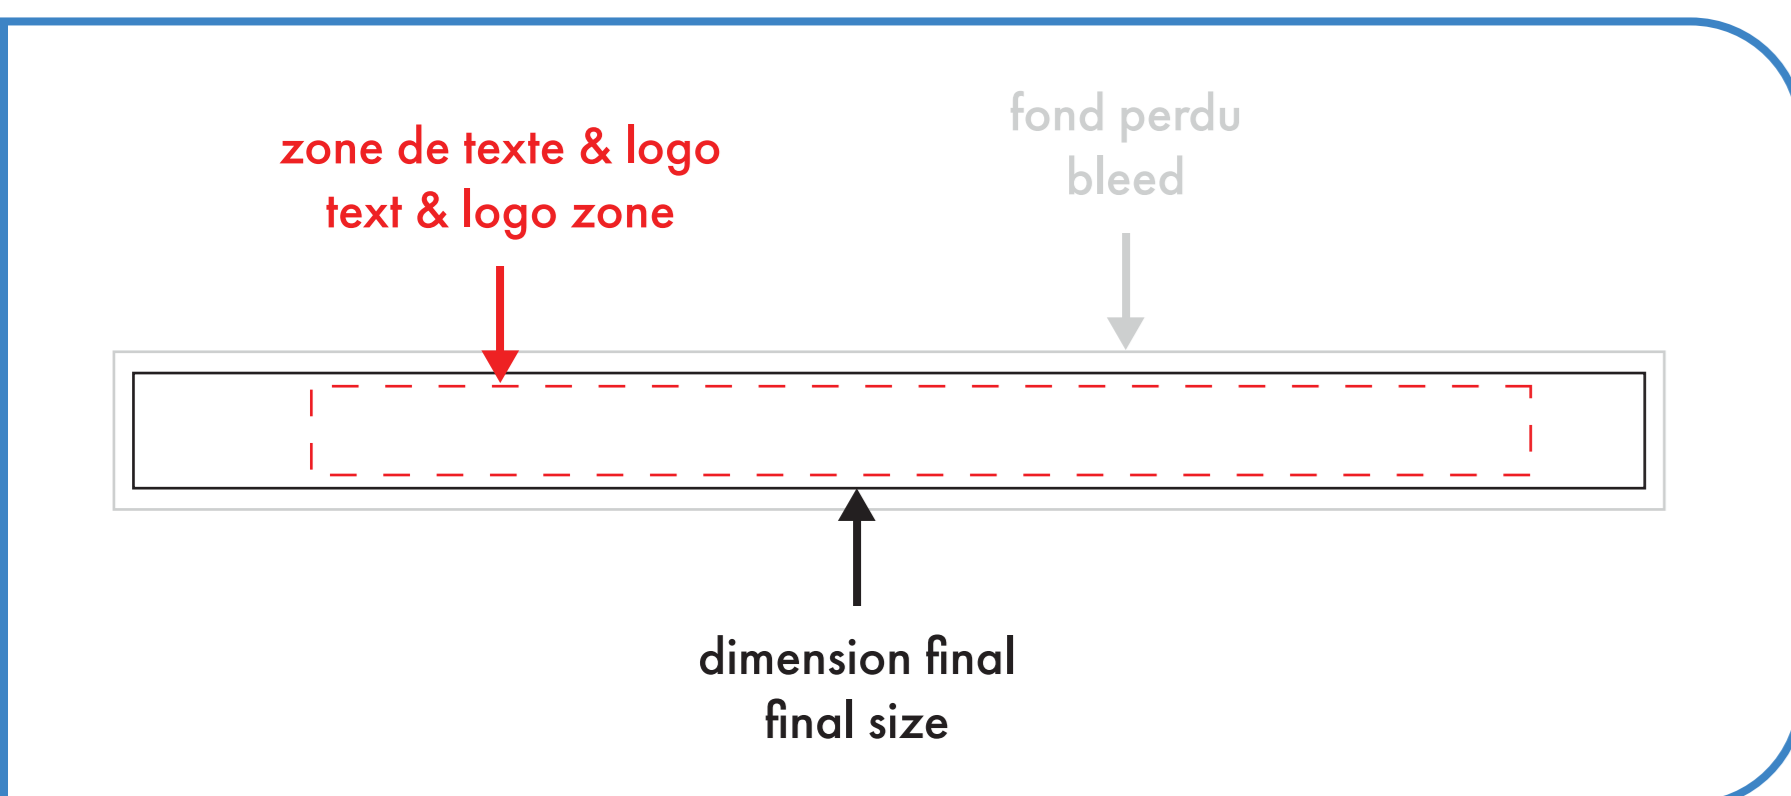

écologique eco-friendly

3/8" x 36"

■ une seule attache/fermé
single clip/closed

□ double attaches/ouvert
double clips/open

○ : blanc
● : noir

● : pms #____
● : pms #____

● : pms #____
● : pms #____

écologique eco-friendly

3/8" x 36"

une seule attache / fermé
single clip / closed

double attaches / ouvert
double clips / open

○ : blanc
● : noir

● : pms #____
● : pms #____

● : pms #____
● : pms #____

écologique eco-friendly

1/2" x 36"

■ une seule attache/fermé
single clip/closed

□ double attaches/ouvert
double clips/open

○ : blanc
● : noir
● : pms #____
● : pms #____
● : pms #____
● : pms #____

écologique eco-friendly

1/2" x 36"

une seule attache/fermé
single clip/closed

○ : blanc
● : noir

● : pms #____
● : pms #____

● : pms #____
● : pms #____

écologique eco-friendly

3/4" x 36"

une seule attache/fermé
single clip/closed

double attaches/ouvert
doble clips/open

○ : blanc
● : noir