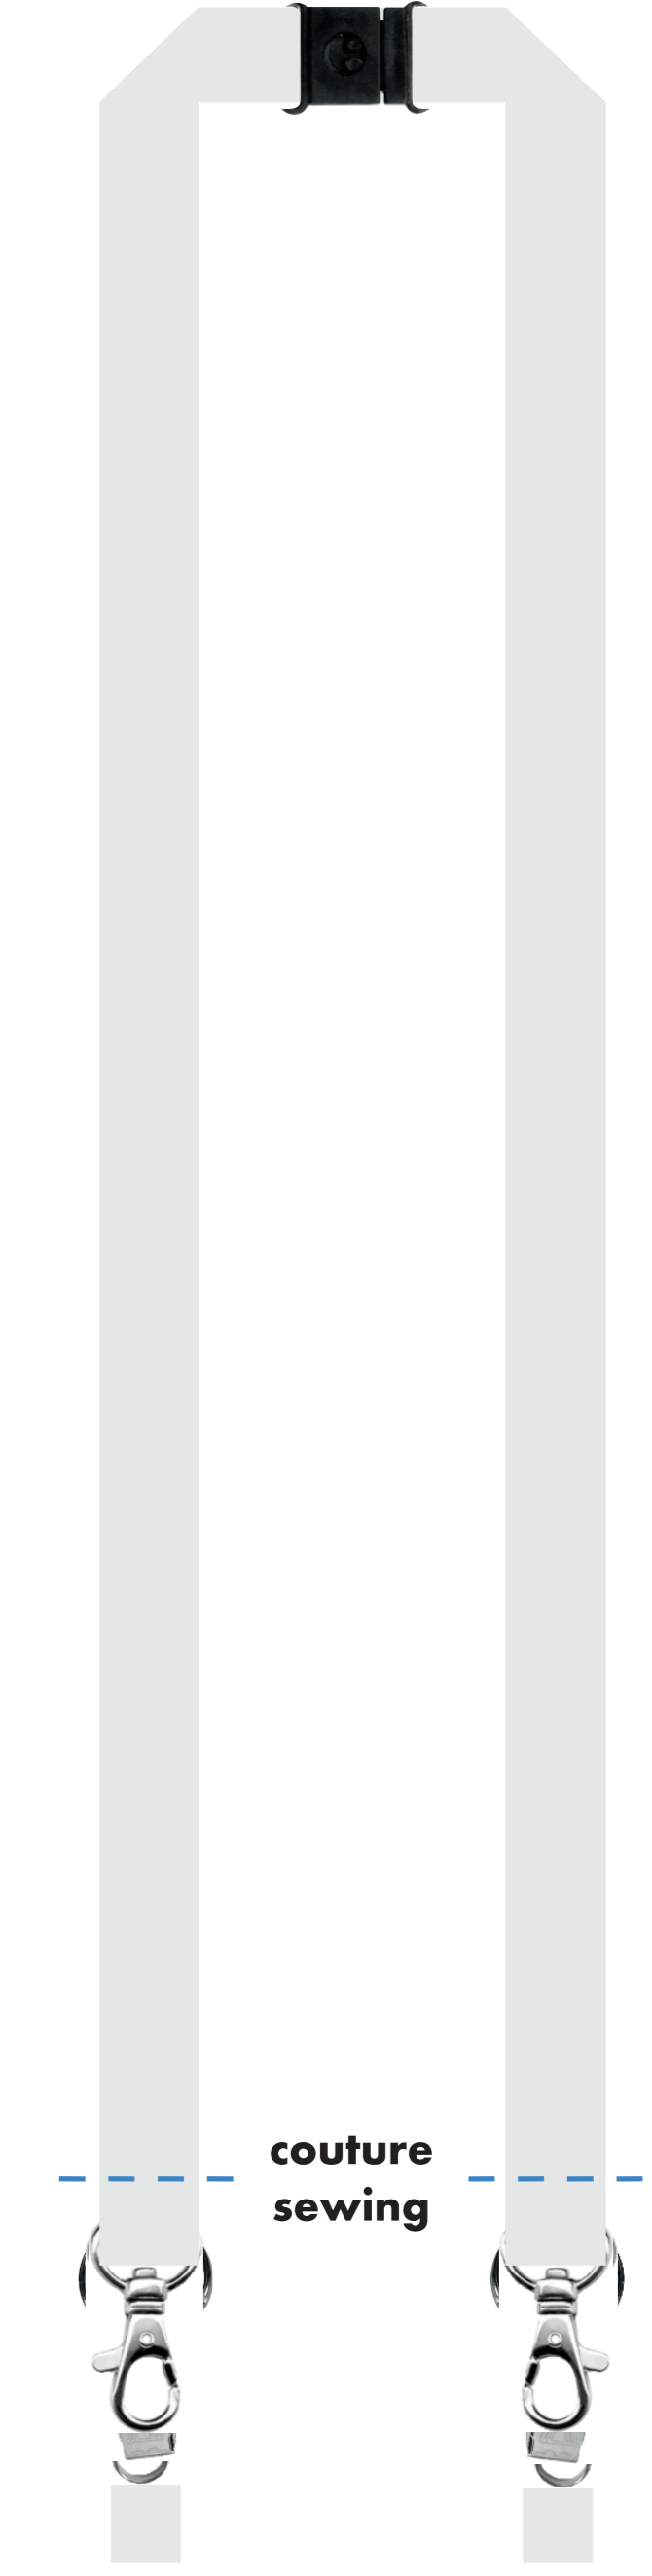

écologique eco-friendly

3/4" x 36"

☐ une seule attache/fermé
single clip/closed

☒ double attaches/ouvert
doble clips/open

○ : blanc
● : noir

● : pms #____
● : pms #____

● : pms #____
● : pms #____