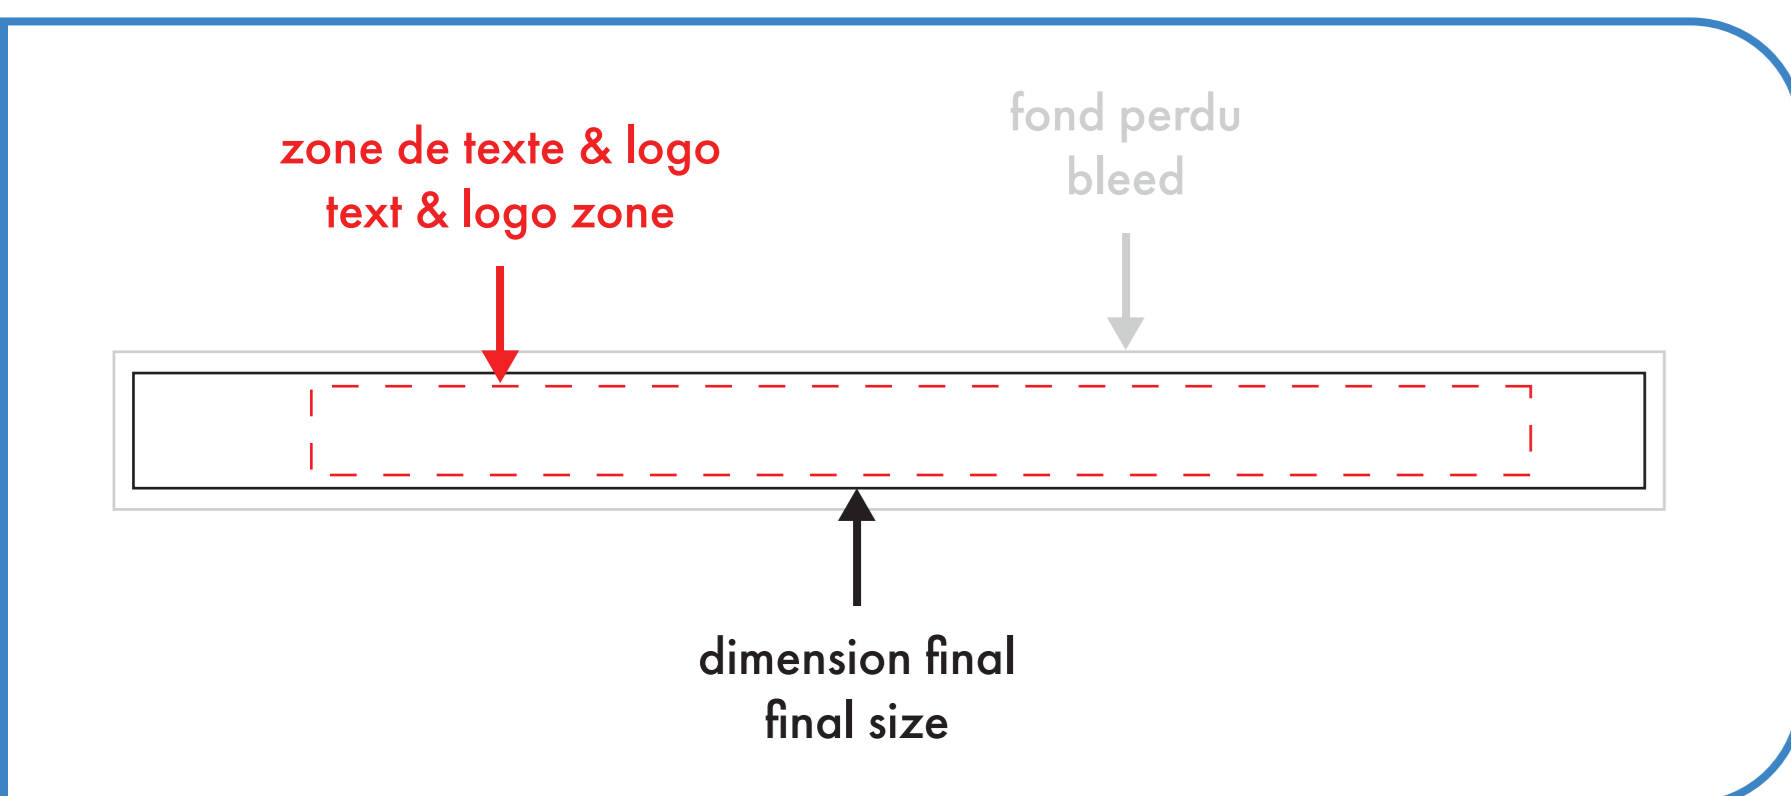

écologique eco-friendly

3/8" x 36"

■ une seule attache/fermé
single clip/closed

□ double attaches/ouvert
double clips/open

○ : blanc
● : noir

● : pms #____
● : pms #____

● : pms #____
● : pms #____

écologique eco-friendly

3/8" x 36"

une seule attache / fermé
single clip / closed

double attaches / ouvert
double clips / open

○ : blanc
● : noir

● : pms #____
● : pms #____

● : pms #____
● : pms #____

écologique eco-friendly

1/2" x 36"

■ une seule attache/fermé
single clip/closed

□ double attaches/ouvert
double clips/open

○ : blanc
● : noir
● : pms #____
● : pms #____
● : pms #____
● : pms #____

écologique eco-friendly

1/2" x 36"

une seule attache/fermé
single clip/closed

○ : blanc
● : noir

● : pms #____
● : pms #____

● : pms #____
● : pms #____

écologique eco-friendly

3/4" x 36"

une seule attache/fermé
single clip/closed

double attaches/ouvert
doble clips/open

○ : blanc
● : noir