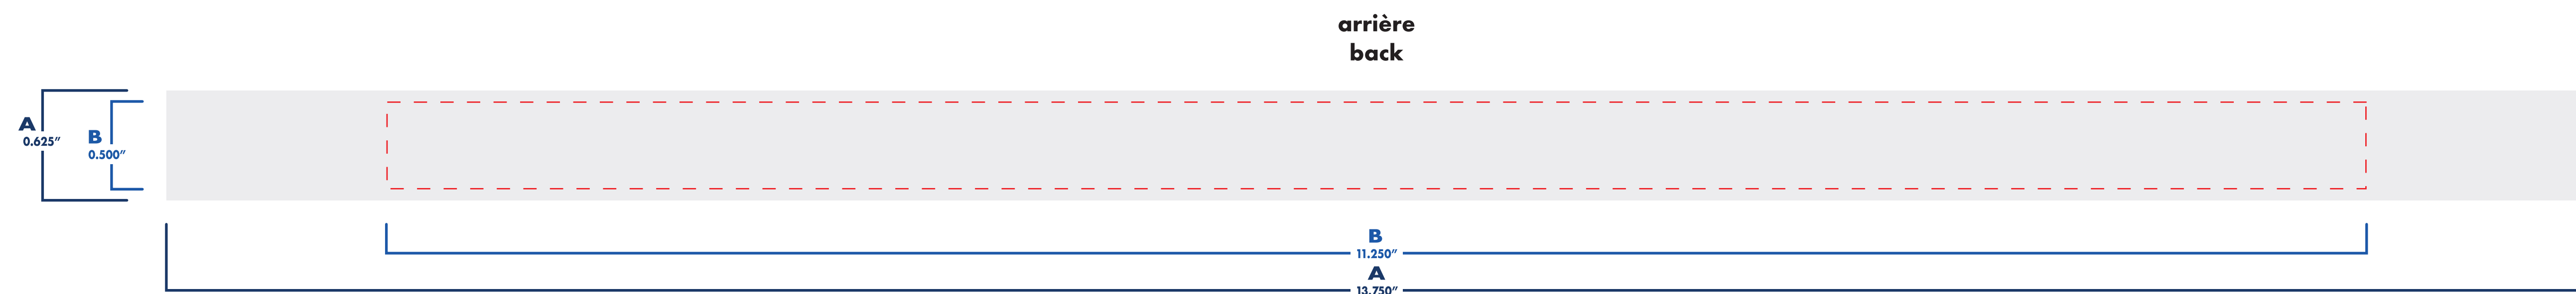

# bracelet d'événement event wristband

zone de texte & logo  
text & logo zone

dimension du bracelet  
wristband size

○ : blanc

● : noir

● : pms #\_\_

● : pms #\_\_

● : pms #\_\_