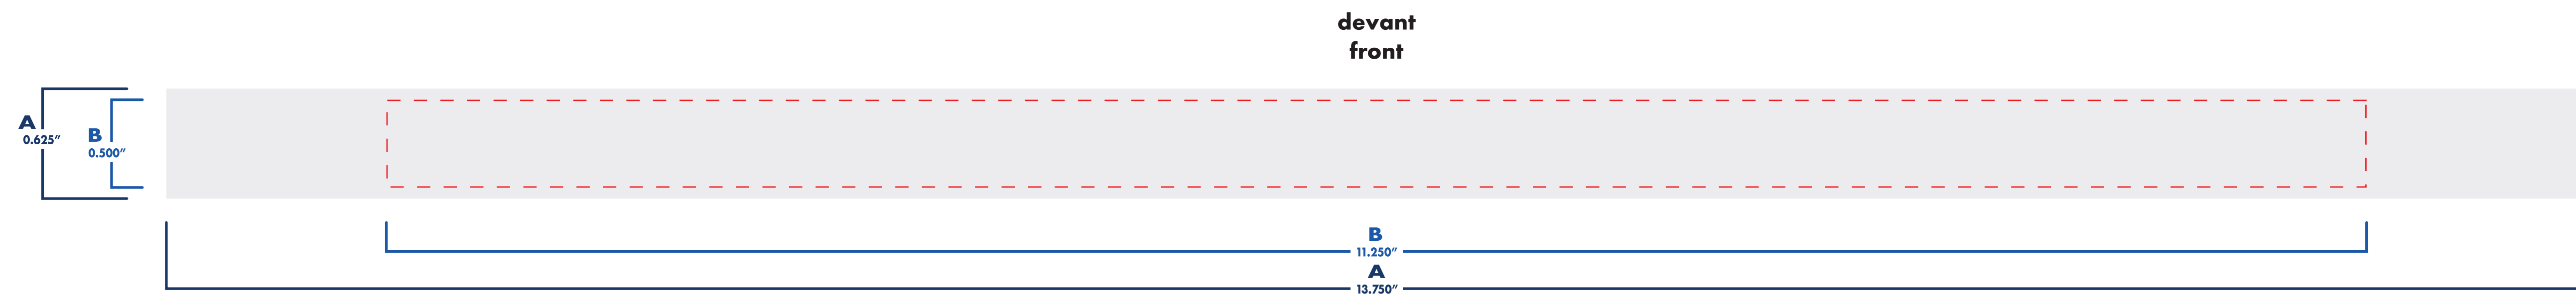

# bracelet d'événement event wristband

zone de texte & logo  
text & logo zone

dimension du bracelet  
wristband size

○ : blanc

● : noir

● : pms #\_\_

● : pms #\_\_

● : pms #\_\_