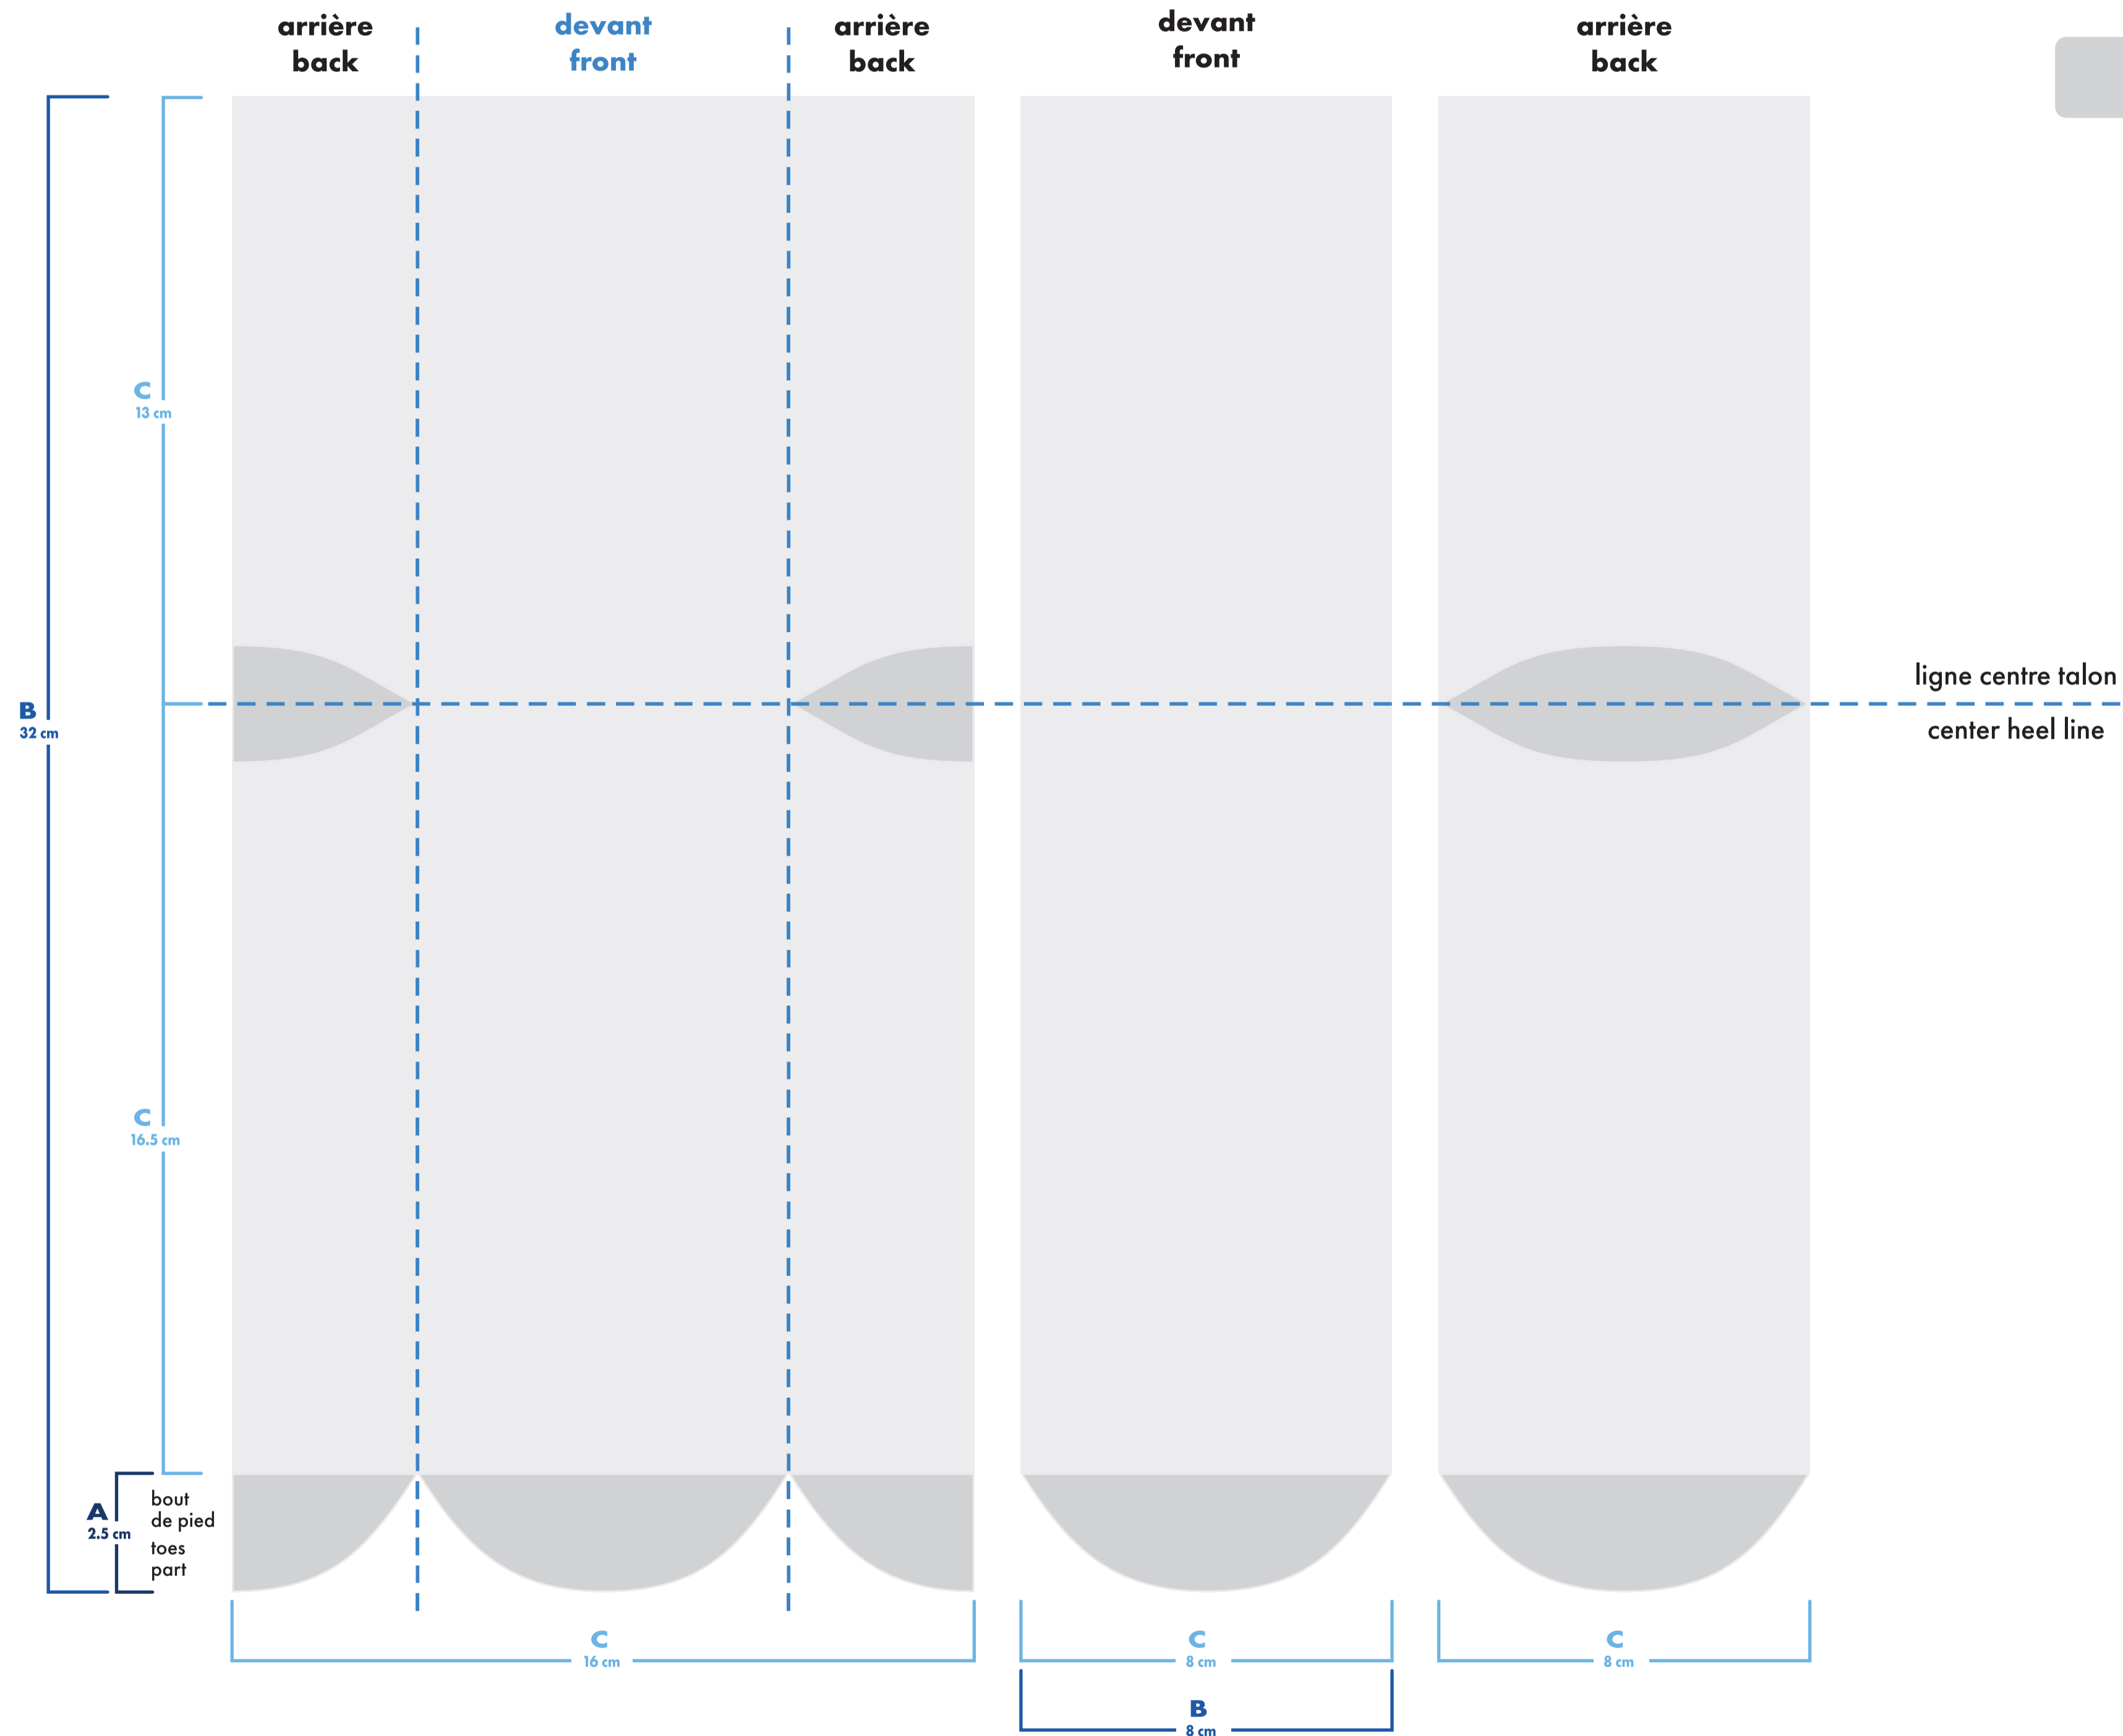

## quart . quarter

épaisseur minimum ligne / minimum thickness line: 0.037" / 0.941mm

couleurs solides pour élastique, talon et orteils / only solid colors for elastic cuff, heel and toes

- : blanc
- : pms #\_\_
- : pms #\_\_
- : pms #\_\_
- : pms #\_\_
- : pms #\_\_

■ bas gauche et droit identiques / left and right socks identical

□ bas gauche et droit différents / left and right socks different

## bas gauche left sock