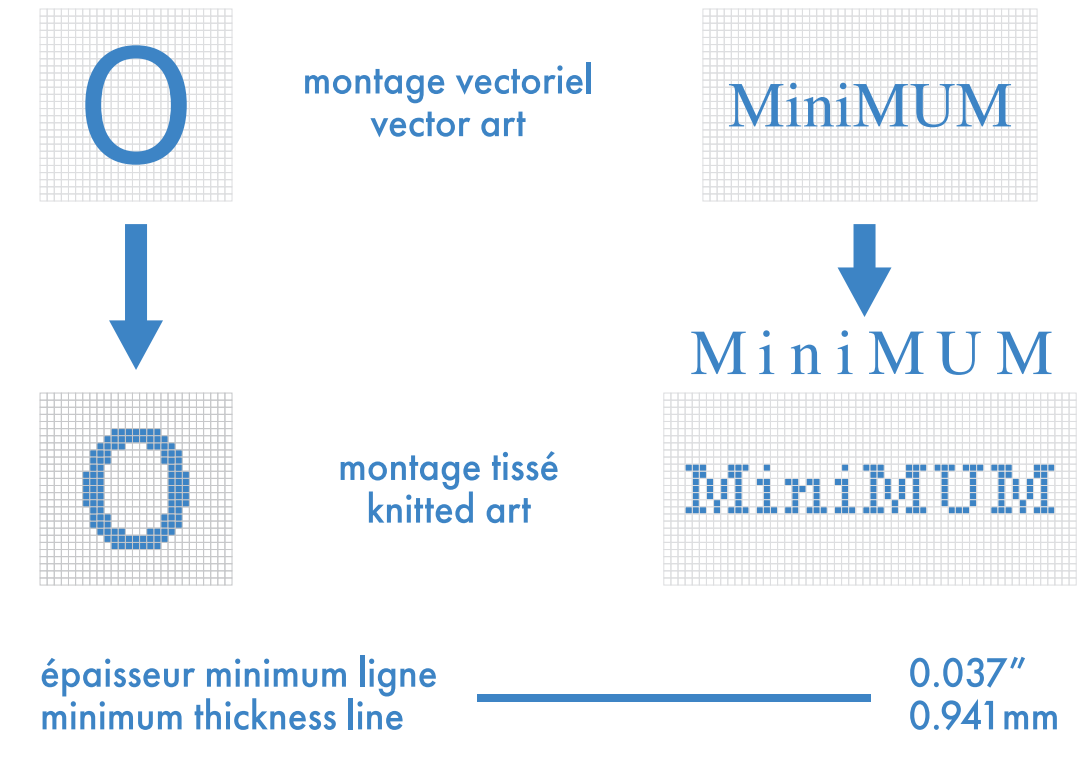

peluche fuzzy genou . knee