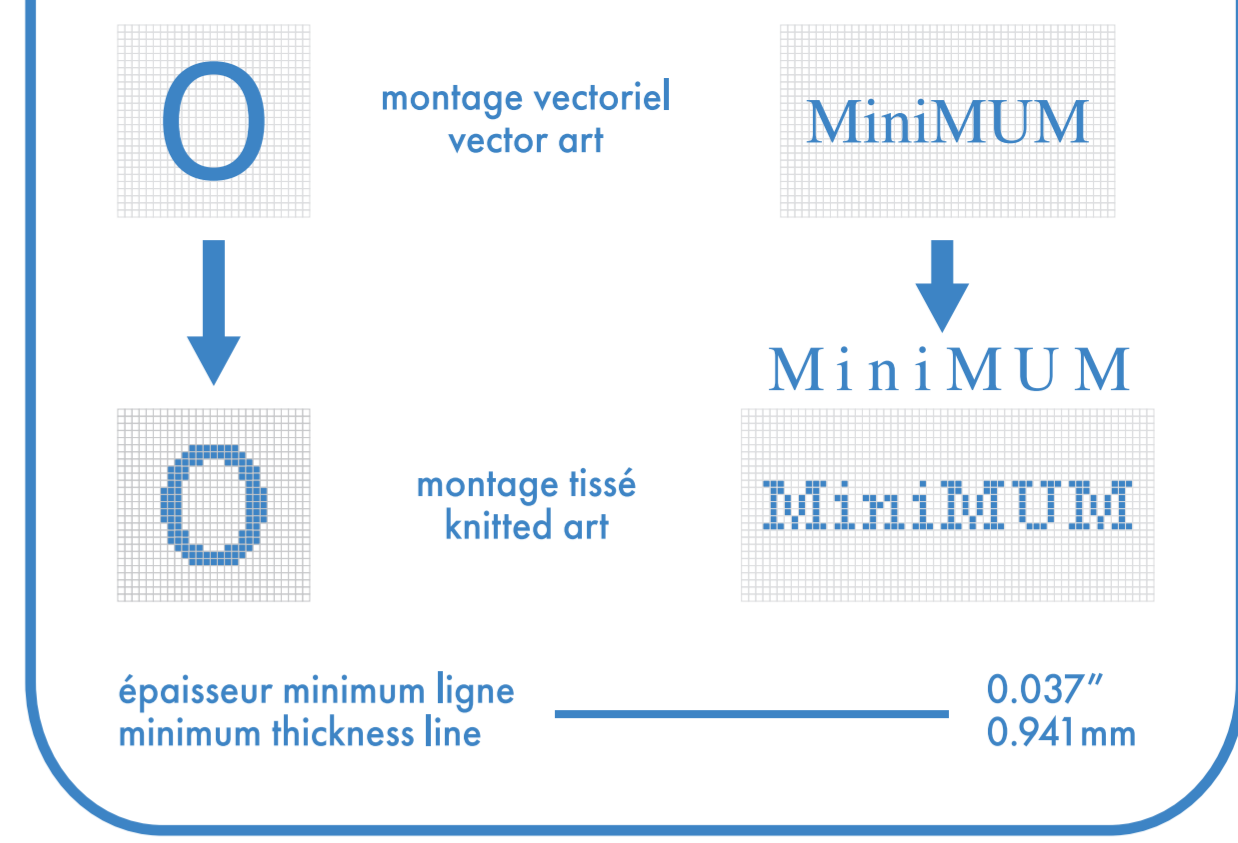

## bas gauche left sock

## bas droit right sock

couleurs solides pour élastique, talon et orteils  
only solid colors for elastic cuff, heel and toes

ligne centre talon  
center heel line

couleurs solides pour élastique, talon et orteils  
only solid colors for elastic cuff, heel and toes

ligne centre talon  
center heel line

- : blanc
- : noir
- : pms #\_\_
- : pms #\_\_
- : pms #\_\_
- : pms #\_\_

- bas gauche et droit identiques  
left and right socks identical
- bas gauche et droit différents  
left and right socks different