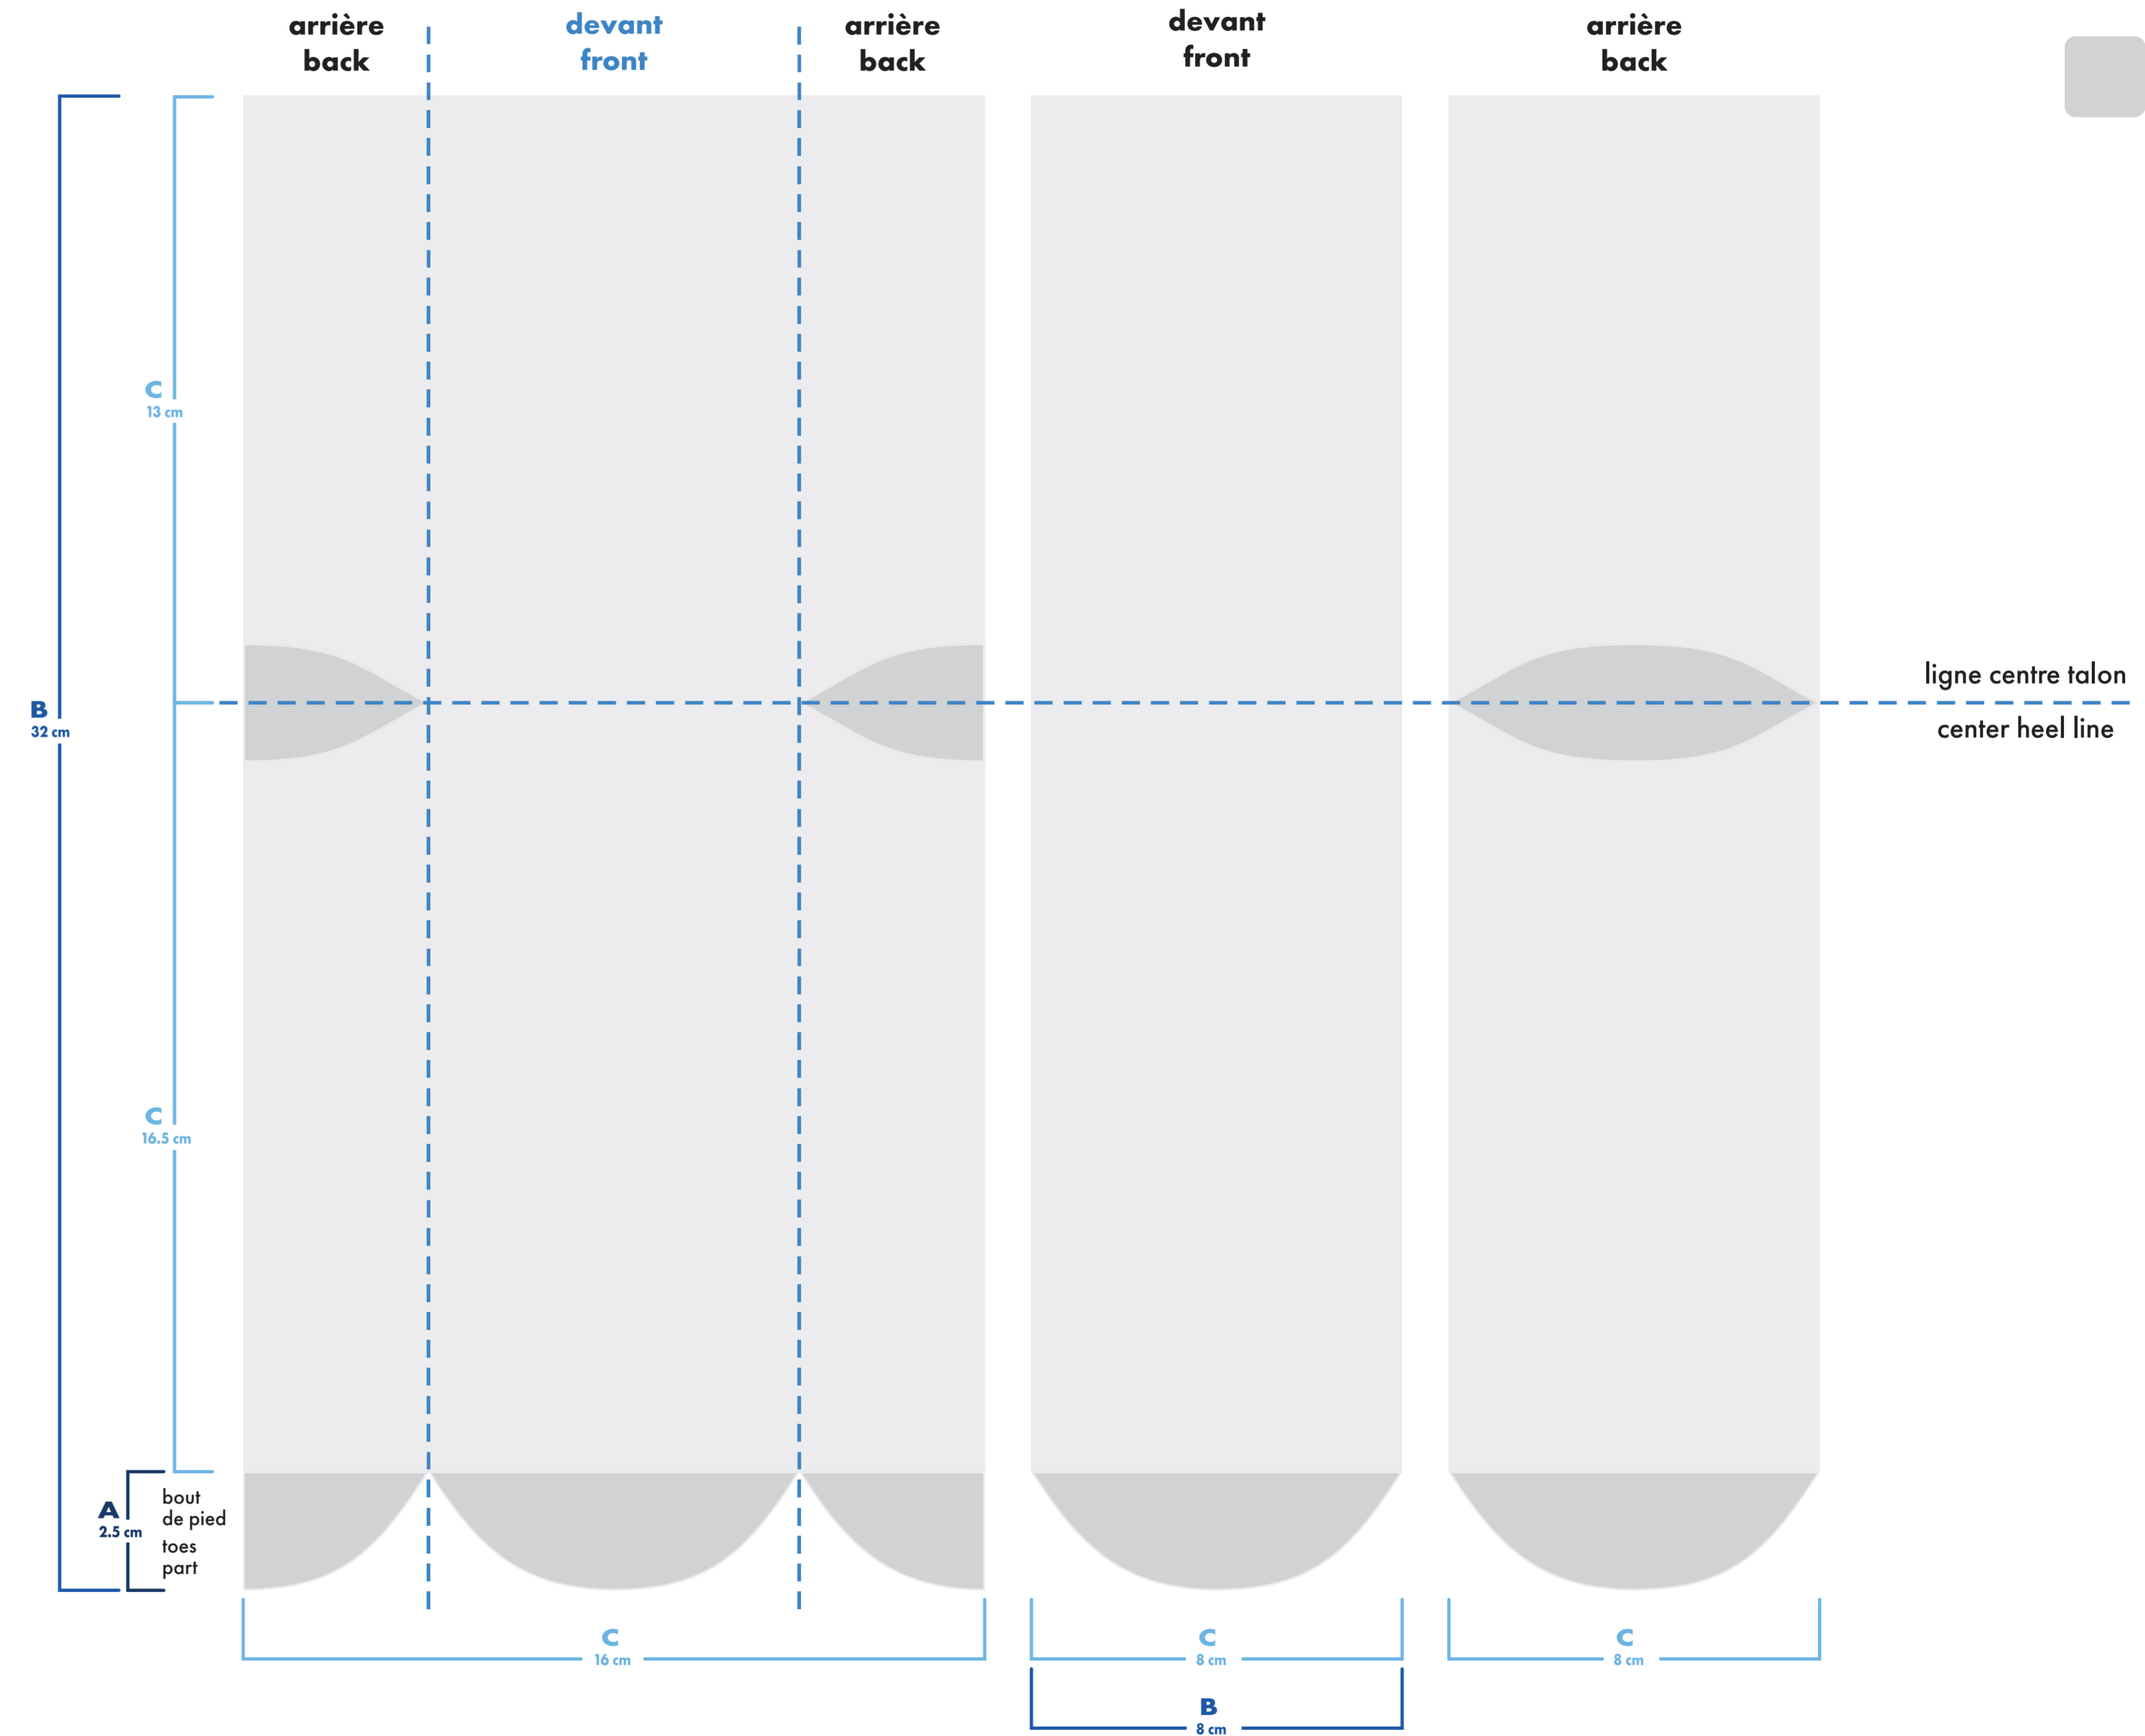

peluche fuzzy

quart . quarter

bas gauche left sock

bas droit right sock

couleurs solides pour élastique, talon et orteils
only solid colors for elastic cuff, heel and toes

couleurs solides pour élastique, talon et orteils
only solid colors for elastic cuff, heel and toes

- : blanc
- : noir
- : pms #
- : pms #
- : pms #
- : pms #

- bas gauche et droit identiques
  left and right socks identical
- bas gauche et droit différents
  left and right socks different