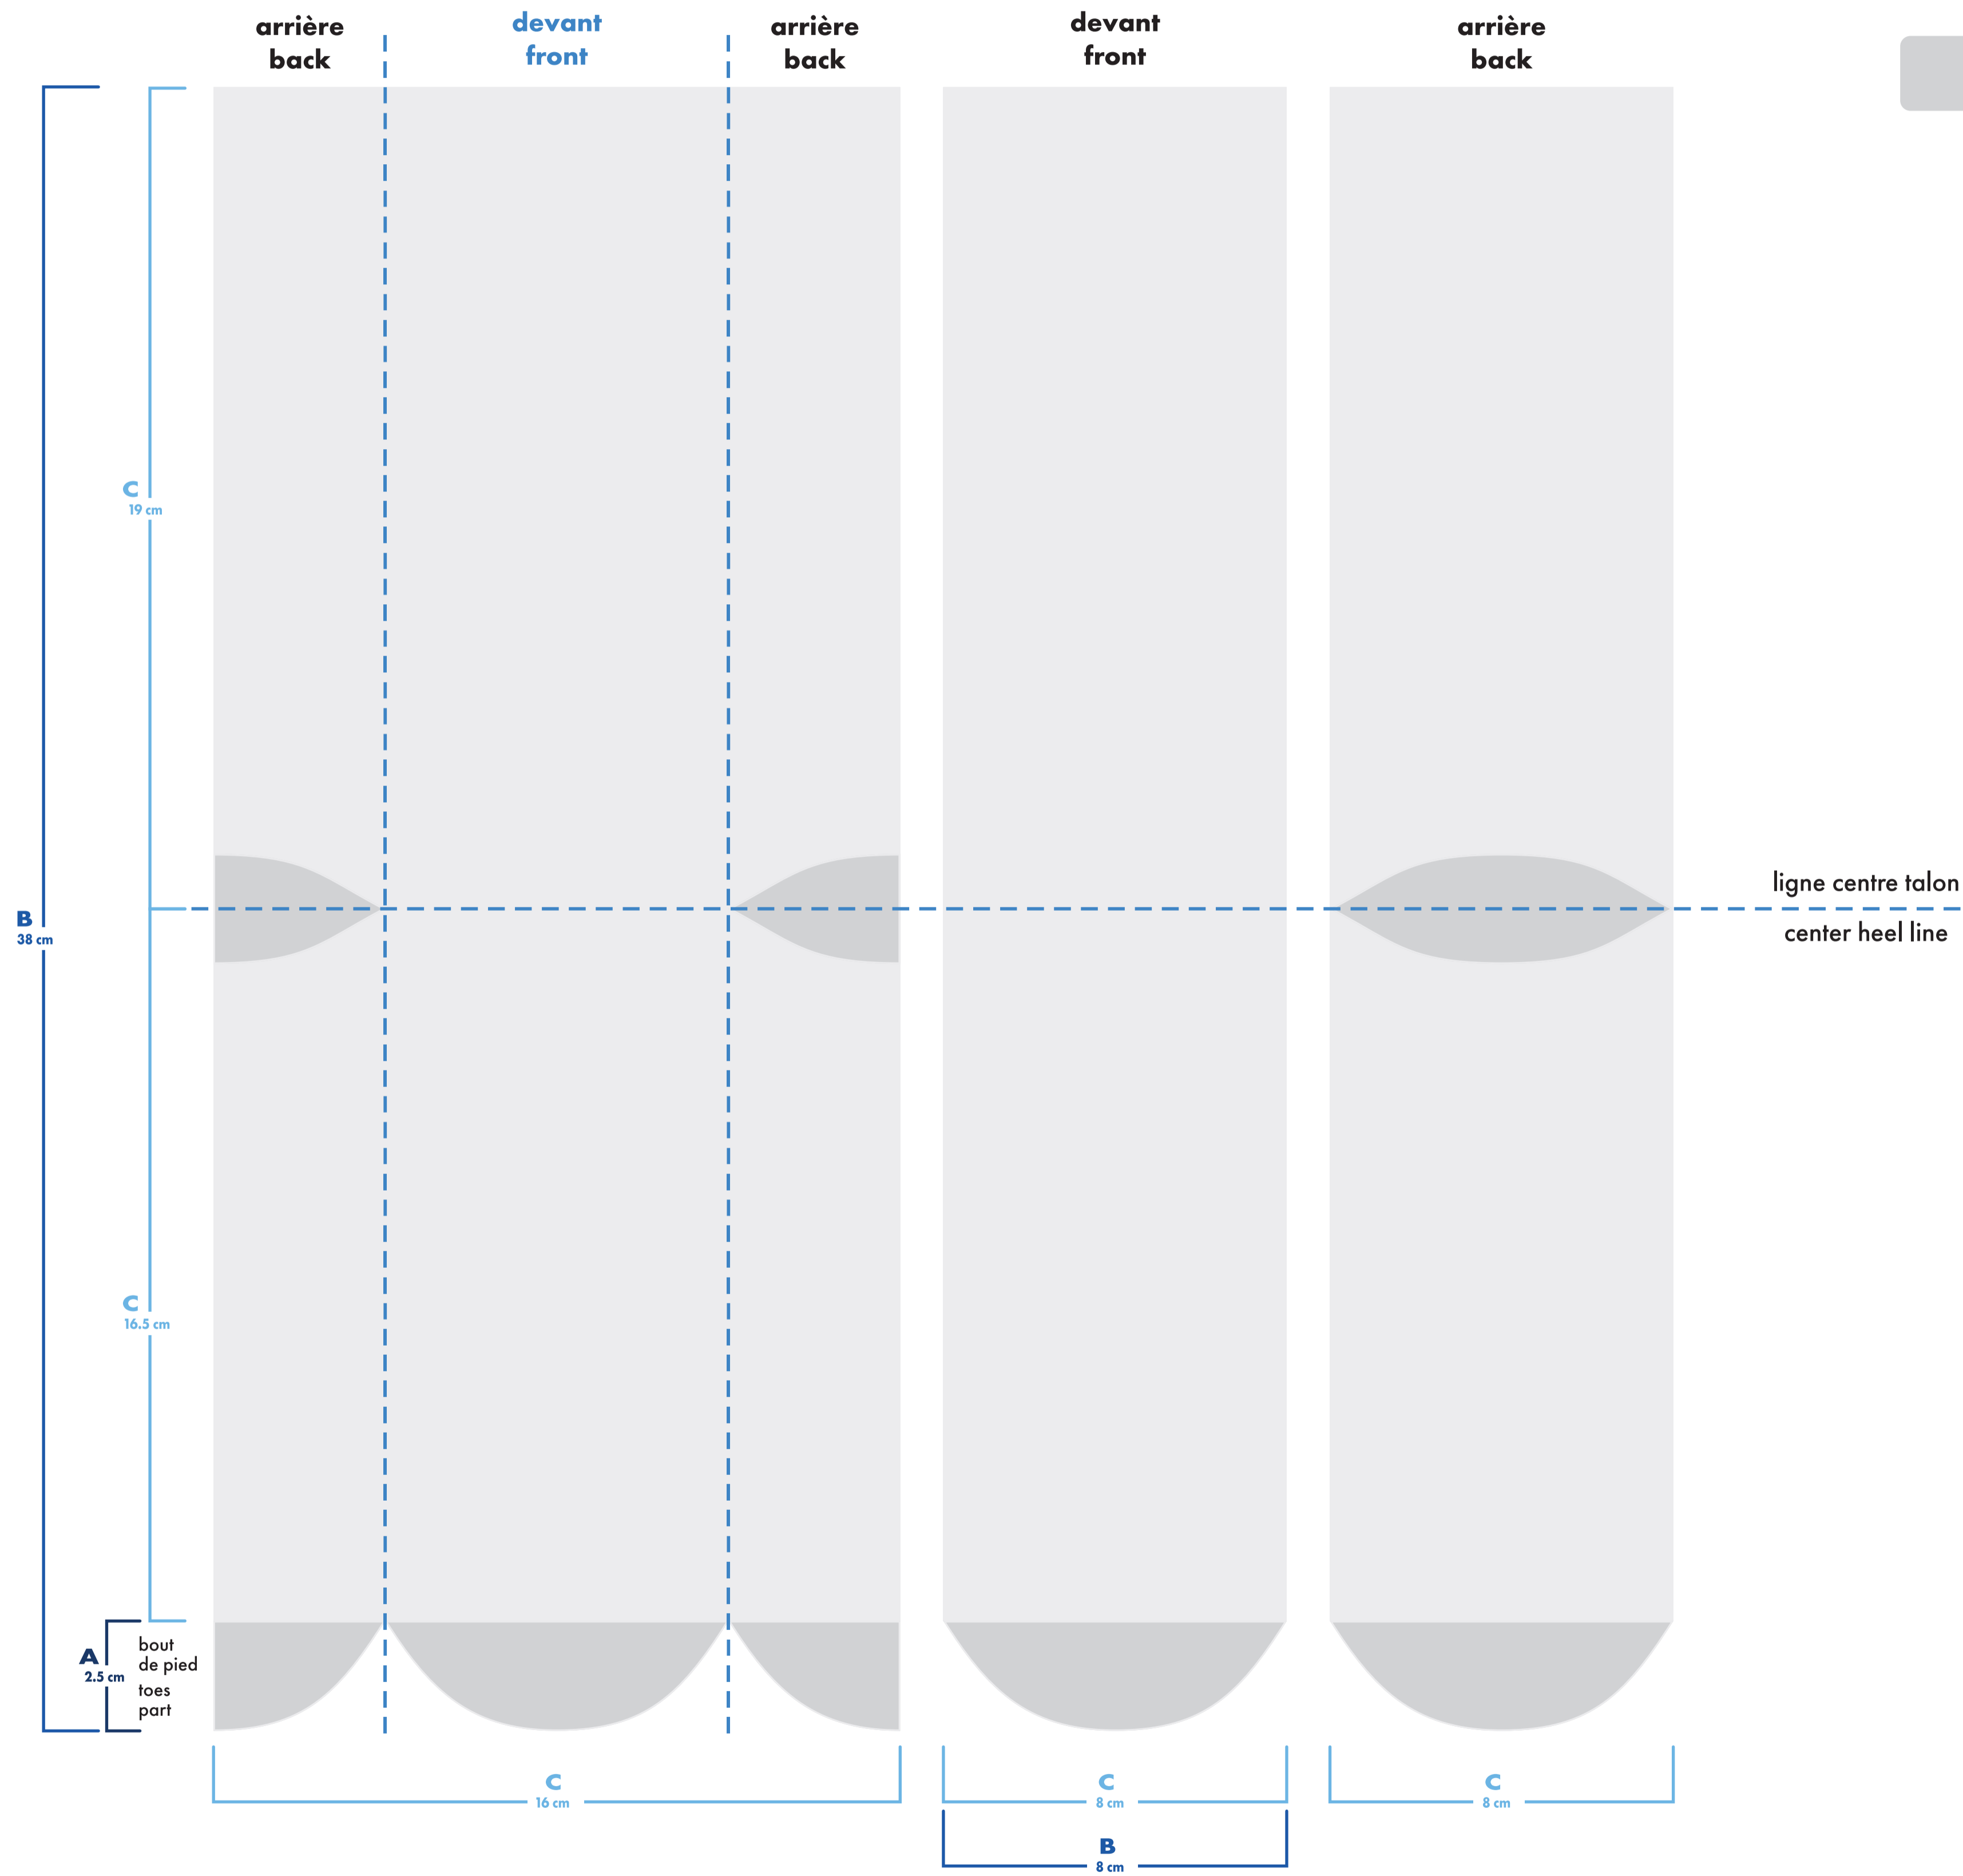

- : blanc
- : pms #__
- : pms #__
- : pms #__
- : pms #__
- : pms #__
- : pms #__

■ bas gauche et droit identiques
left and right socks identical

□ bas gauche et droit différents
left and right socks different