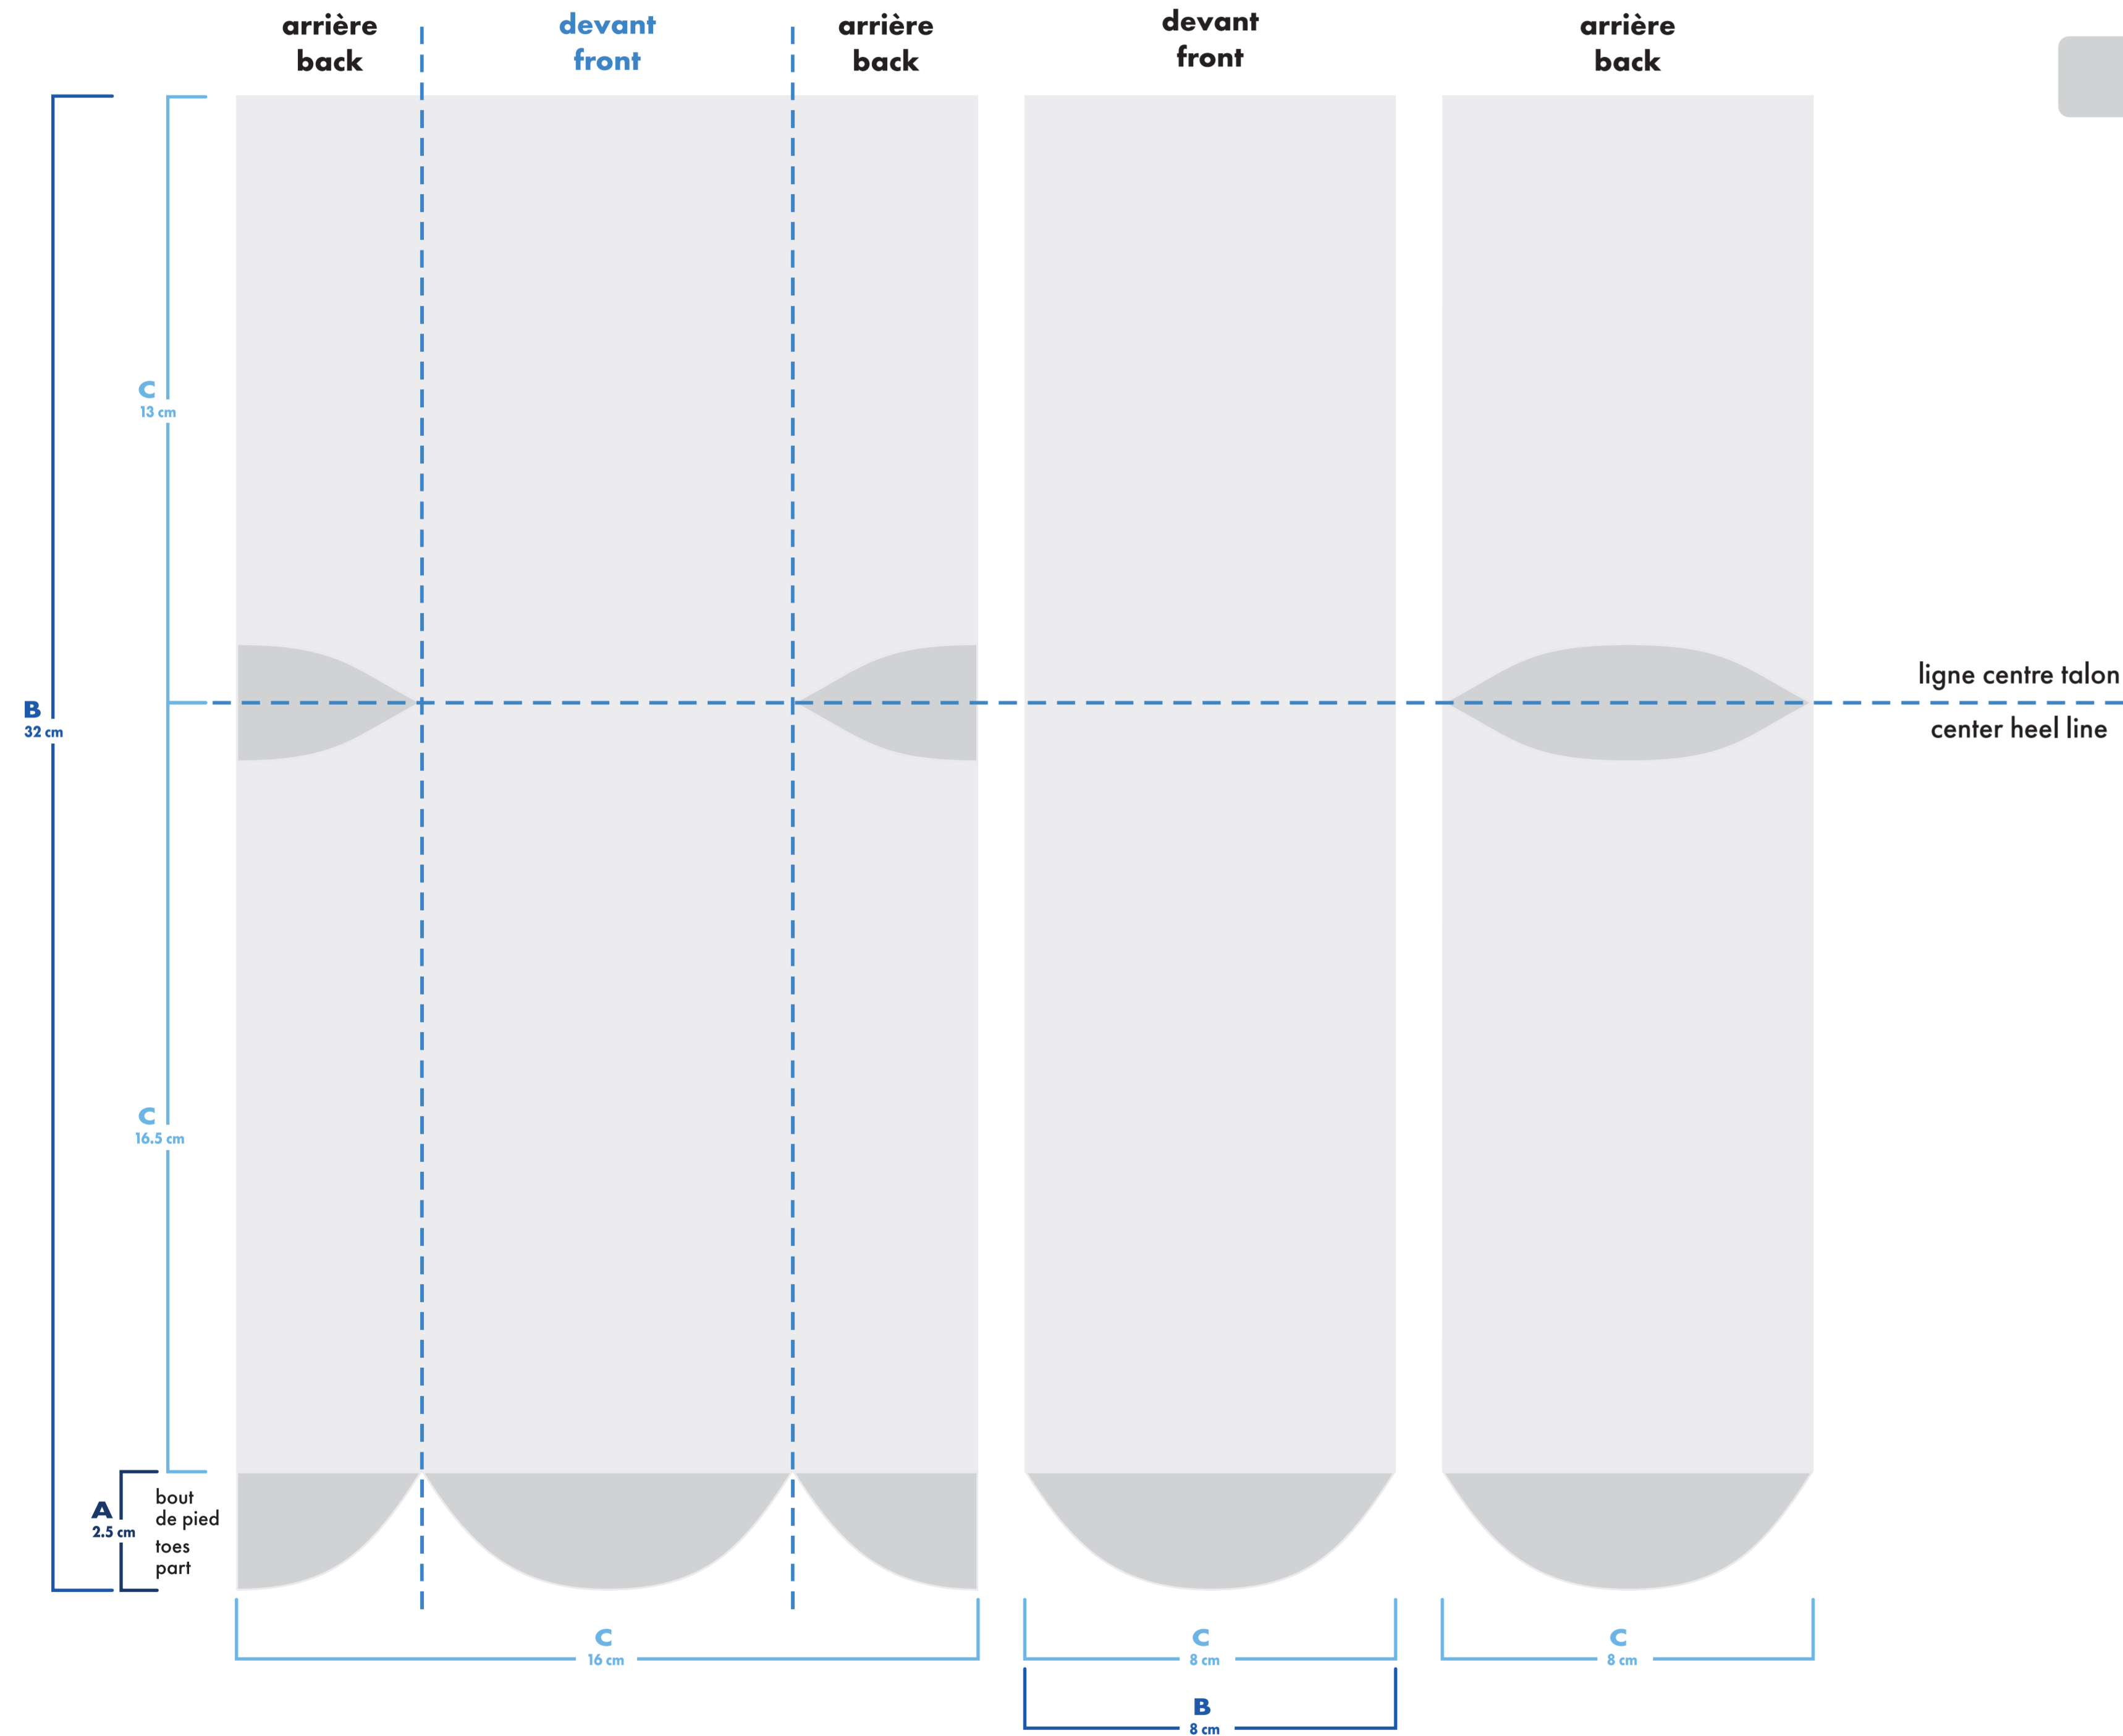

peluche fuzzy

quart . quarter

bas gauche left sock

bas droit right sock

couleurs solides pour élastique, talon et orteils
only solid colors for elastic cuff, heel and toes

couleurs solides pour élastique, talon et orteils
only solid colors for elastic cuff, heel and toes

- : blanc
- : noir
- : pms #
- : pms #
- : pms #
- : pms #

- bas gauche et droit identiques
  left and right socks identical
- bas gauche et droit différents
  left and right socks different