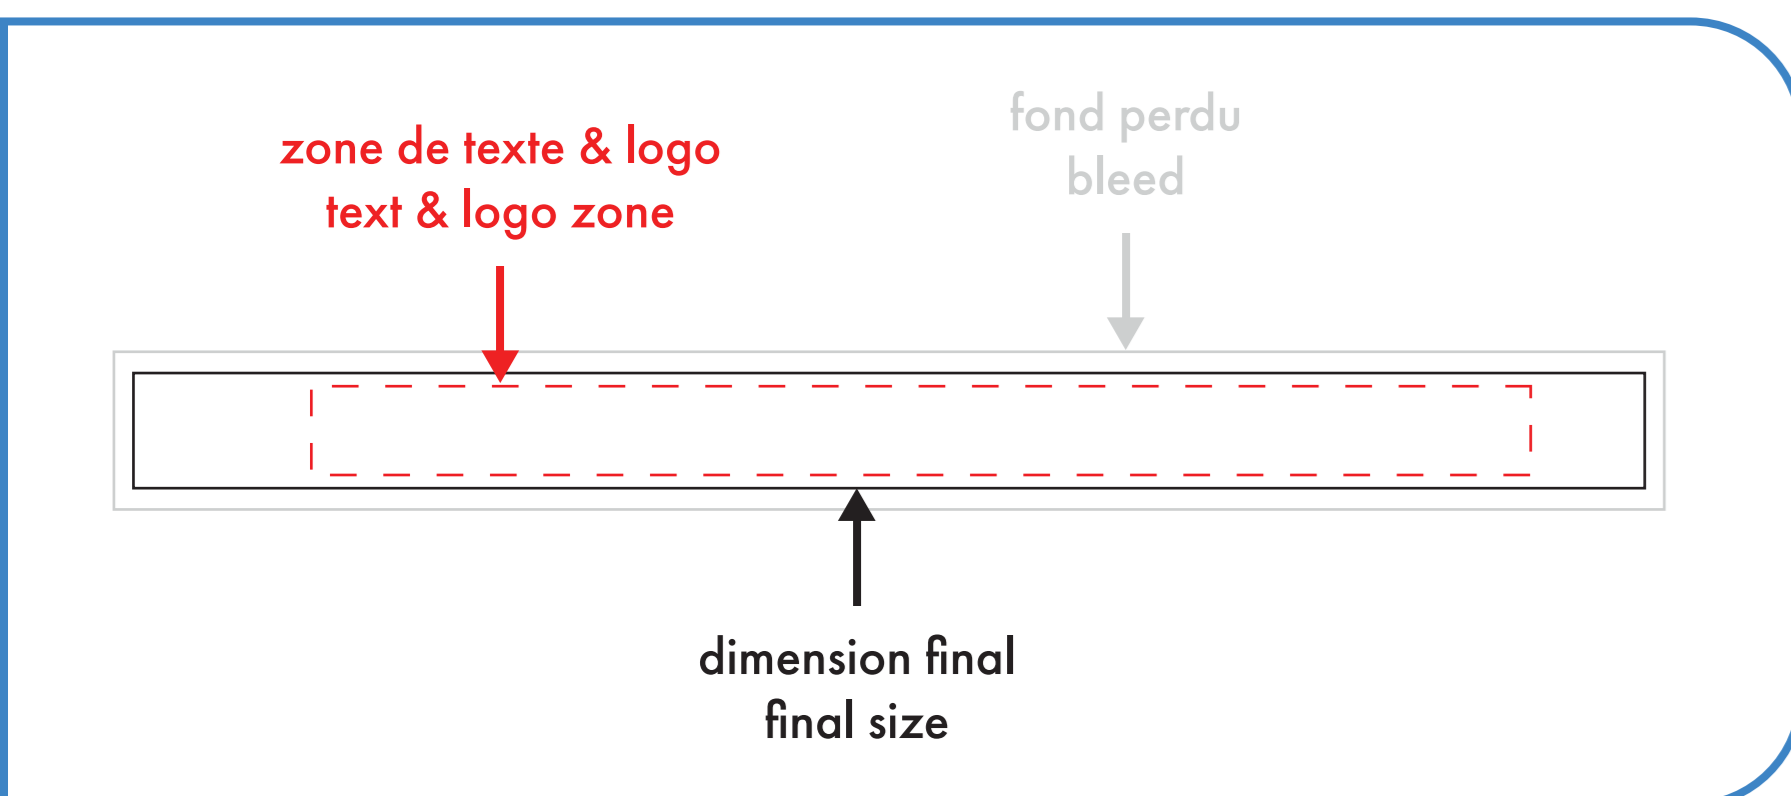

luminescente glow in the dark

3/4" x 36"

■ une seule attache/fermé
single clip/closed

□ double attaches/ouvert
doble clips/open

○ : blanc
● : noir

● : pms #__
● : pms #__

● : pms #__
● : pms #__

luminescente glow in the dark

3/4" x 36"

une seule attache/fermé
single clip/closed

double attaches/ouvert
doble clips/open

: blanc
 : noir

: pms #____
 : pms #____

: pms #____
 : pms #____