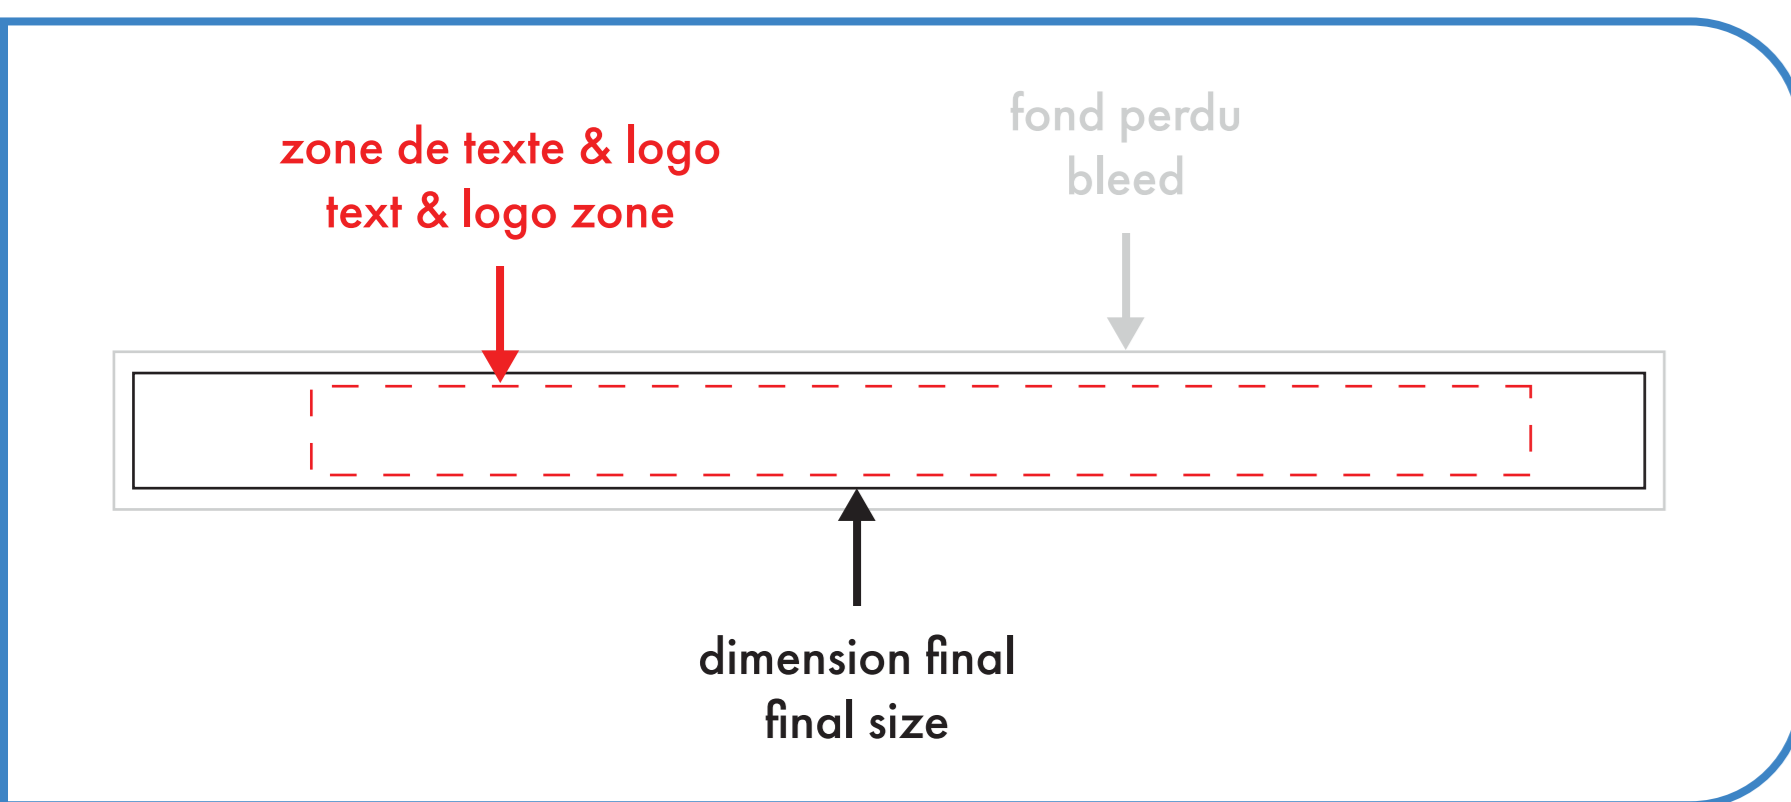

luminescente glow in the dark

3/4" x 36"

■ une seule attache/fermé
single clip/closed

□ double attaches/ouvert
doble clips/open

○ : blanc
● : noir

● : pms #__
● : pms #__

● : pms #__
● : pms #__

luminescente glow in the dark

3/4" x 36"

une seule attache/fermé
single clip/closed

double attaches/ouvert
doble clips/open

: blanc
 : noir

: pms #____
 : pms #____

: pms #____
 : pms #____