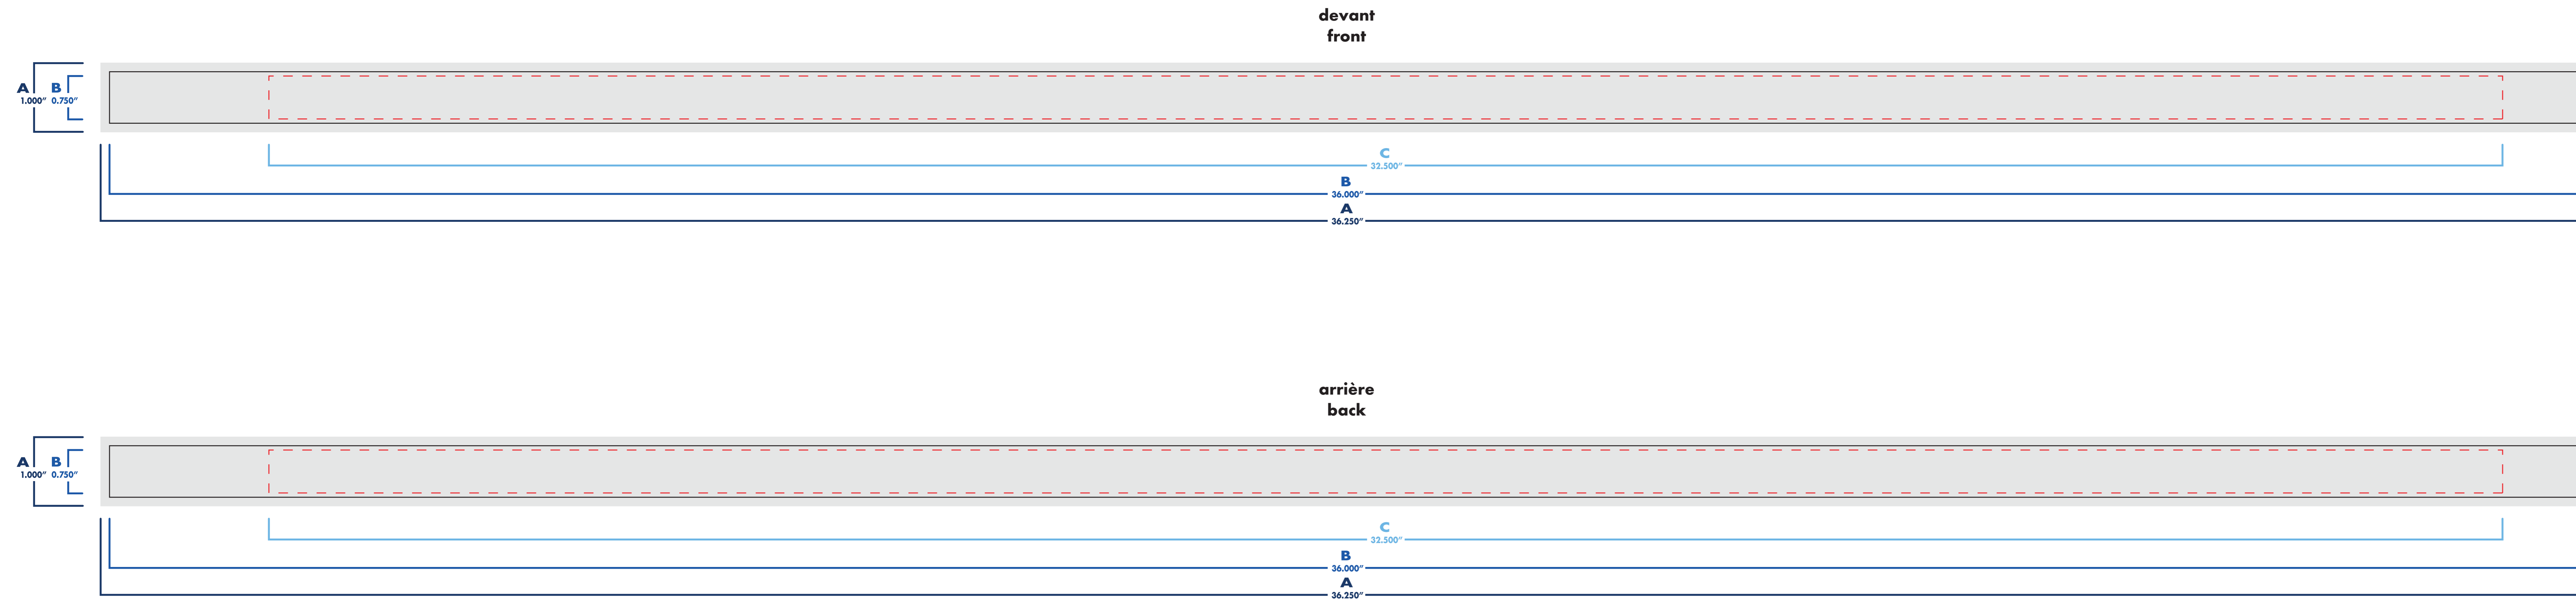

luminescente glow in the dark

3/4" x 36"

■ une seule attache/fermé
single clip/closed

□ double attaches/ouvert
doble clips/open

○ : blanc
● : noir

● : pms #__
● : pms #__

● : pms #__
● : pms #__

luminescente glow in the dark

3/4" x 36"

une seule attache/fermé
single clip/closed

double attaches/ouvert
doble clips/open

: blanc
 : noir

: pms #____
 : pms #____

: pms #____
 : pms #____