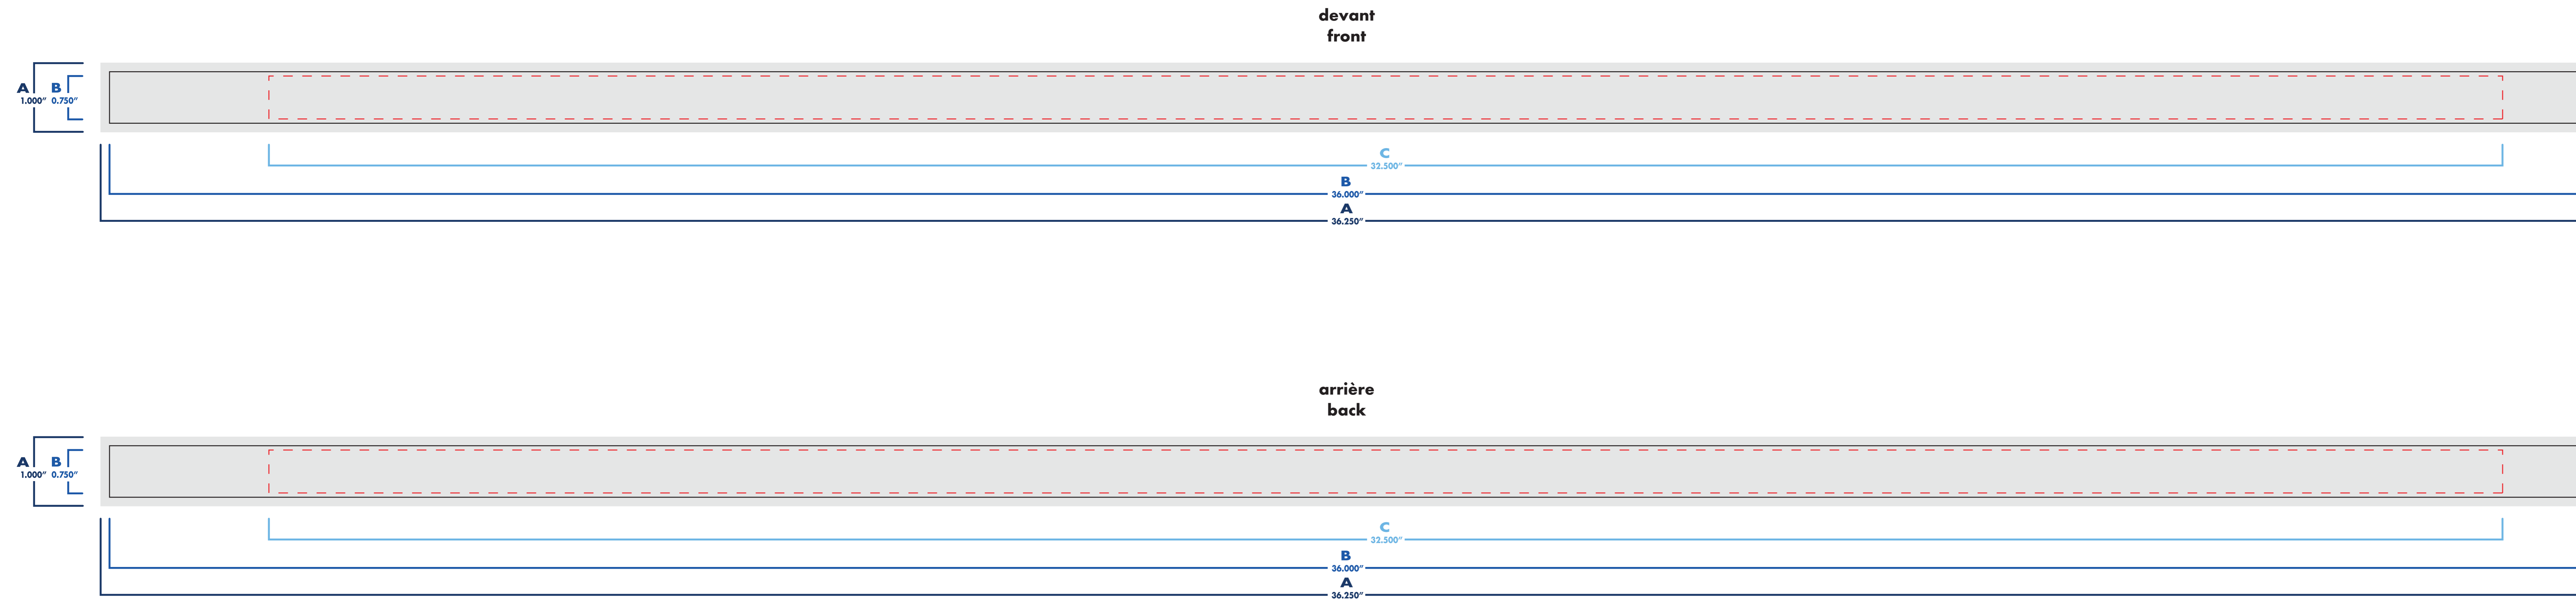

luminescente glow in the dark

3/4" x 36"

■ une seule attache/fermé
single clip/closed

□ double attaches/ouvert
doble clips/open

○ : blanc
● : noir

● : pms #__
● : pms #__

● : pms #__
● : pms #__

luminescente glow in the dark

3/4" x 36"

une seule attache/fermé
single clip/closed

double attaches/ouvert
doble clips/open

: blanc
 : noir

: pms #____
 : pms #____

: pms #____
 : pms #____