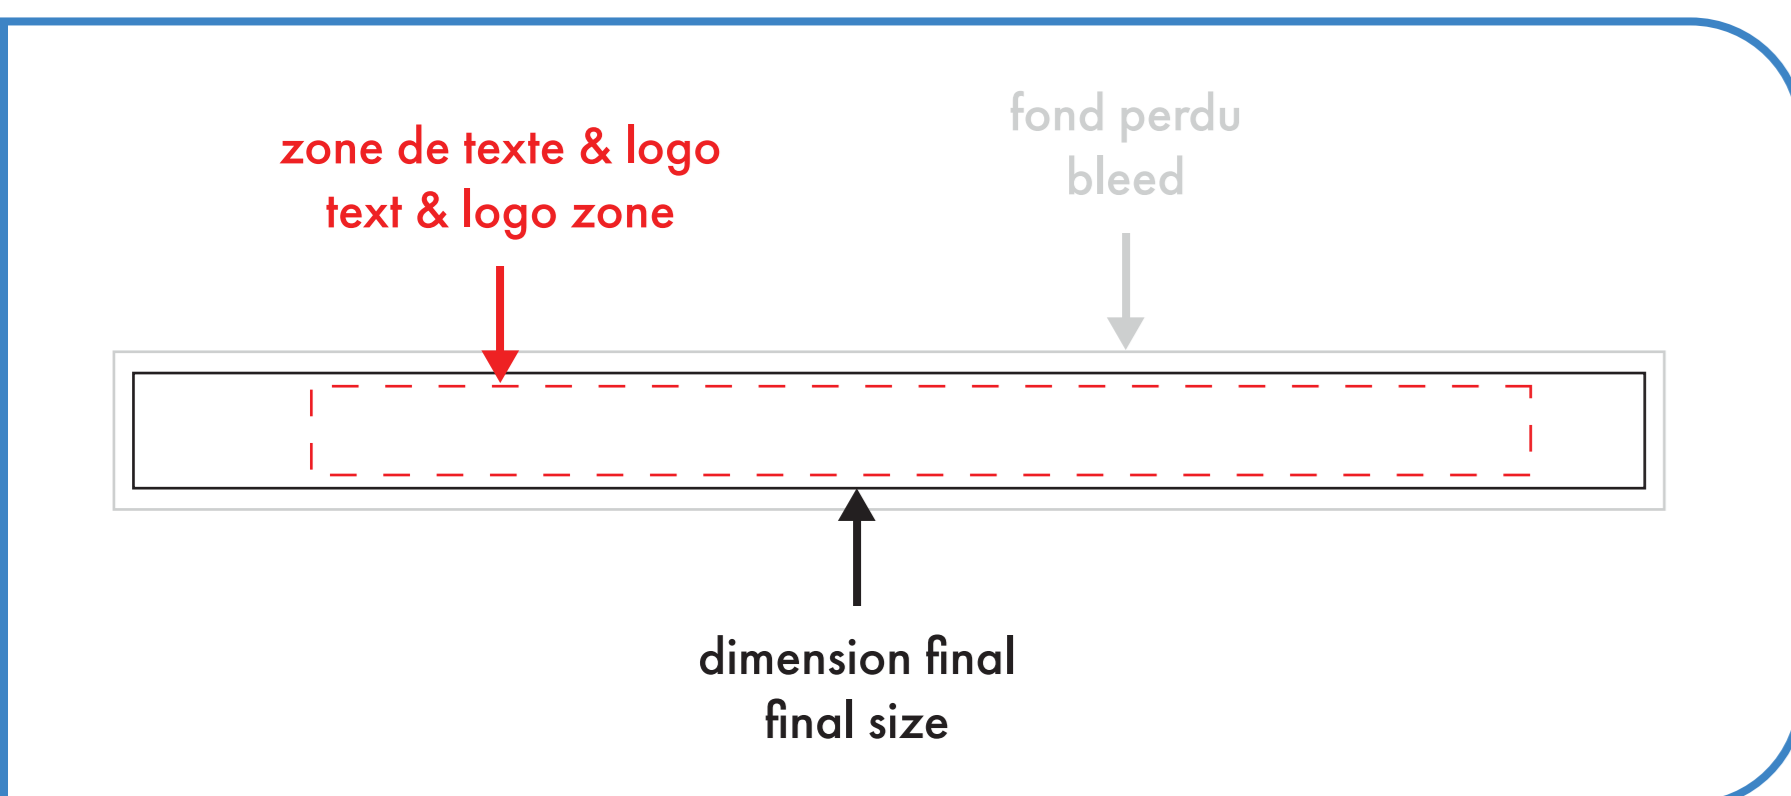

# luminescente glow in the dark

3/4" x 36"

■ une seule attache/fermé  
single clip/closed

□ double attaches/ouvert  
double clips/open

○ : blanc  
● : noir

● : pms #\_\_\_\_  
● : pms #\_\_\_\_

● : pms #\_\_\_\_  
● : pms #\_\_\_\_

# luminescente glow in the dark

3/4" x 36"

une seule attache / fermé  
single clip / closed

double attaches / ouvert  
double clips / open

○ : blanc  
● : noir

● : pms #\_\_\_\_  
● : pms #\_\_\_\_

● : pms #\_\_\_\_  
● : pms #\_\_\_\_