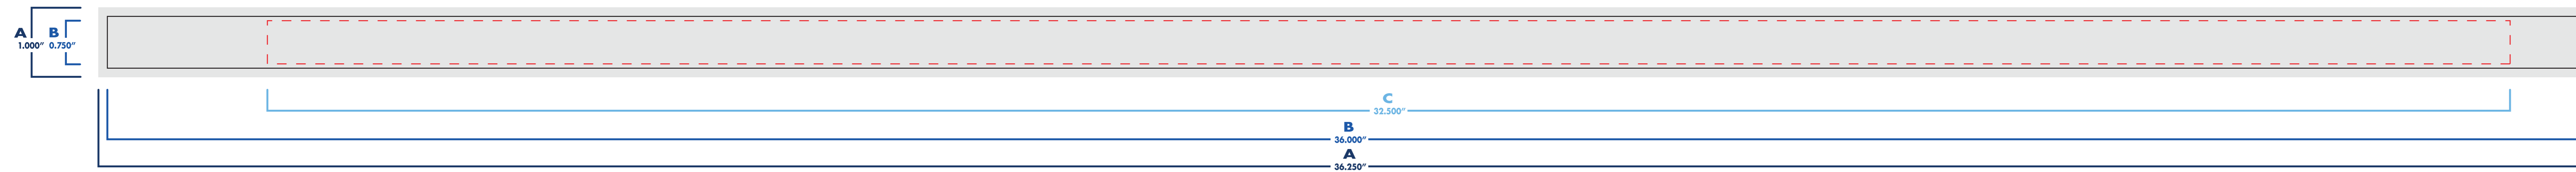

# luminescente glow in the dark

3/4" x 36"

■ une seule attache/fermé  
single clip/closed

□ double attaches/ouvert  
double clips/open

○ : blanc  
● : noir

● : pms #\_\_\_\_  
● : pms #\_\_\_\_

● : pms #\_\_\_\_  
● : pms #\_\_\_\_

# luminescente glow in the dark

3/4" x 36"

une seule attache / fermé  
single clip / closed

double attaches / ouvert  
double clips / open

○ : blanc  
● : noir

● : pms #\_\_\_\_  
● : pms #\_\_\_\_

● : pms #\_\_\_\_  
● : pms #\_\_\_\_