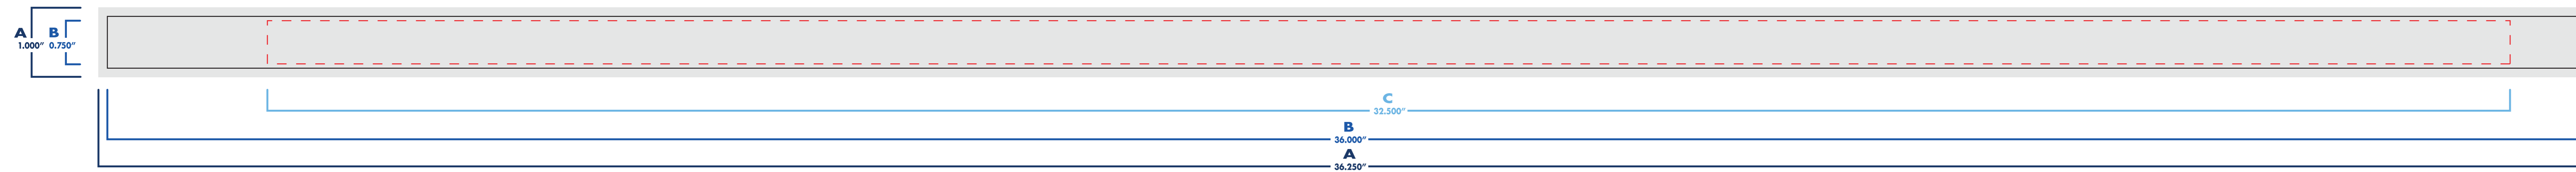

# luminescente glow in the dark

3/4" x 36"

■ une seule attache/fermé  
single clip/closed

□ double attaches/ouvert  
double clips/open

○ : blanc  
● : noir

● : pms #\_\_\_\_  
● : pms #\_\_\_\_

● : pms #\_\_\_\_  
● : pms #\_\_\_\_

# luminescente glow in the dark

3/4" x 36"

une seule attache / fermé  
single clip / closed

double attaches / ouvert  
double clips / open

○ : blanc  
● : noir

● : pms #\_\_\_\_  
● : pms #\_\_\_\_

● : pms #\_\_\_\_  
● : pms #\_\_\_\_