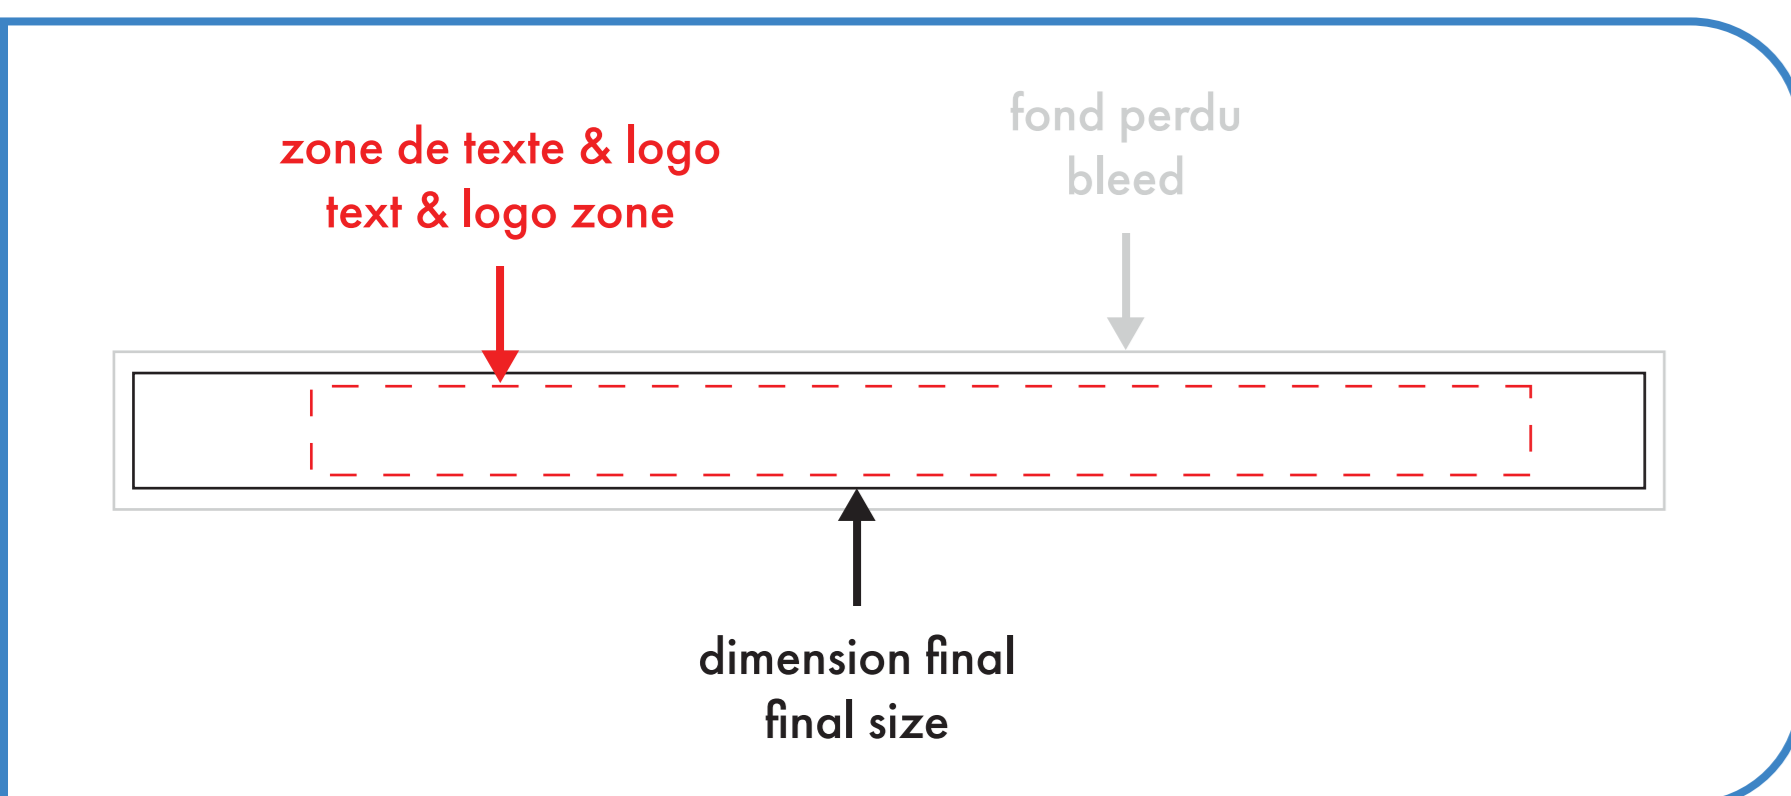

# luminescente glow in the dark

3/4" x 36"

■ une seule attache/fermé  
single clip/closed

□ double attaches/ouvert  
double clips/open

○ : blanc  
● : noir

● : pms #\_\_\_\_  
● : pms #\_\_\_\_

● : pms #\_\_\_\_  
● : pms #\_\_\_\_

# luminescente glow in the dark

3/4" x 36"

une seule attache / fermé  
single clip / closed

double attaches / ouvert  
double clips / open

○ : blanc  
● : noir

● : pms #\_\_\_\_  
● : pms #\_\_\_\_

● : pms #\_\_\_\_  
● : pms #\_\_\_\_