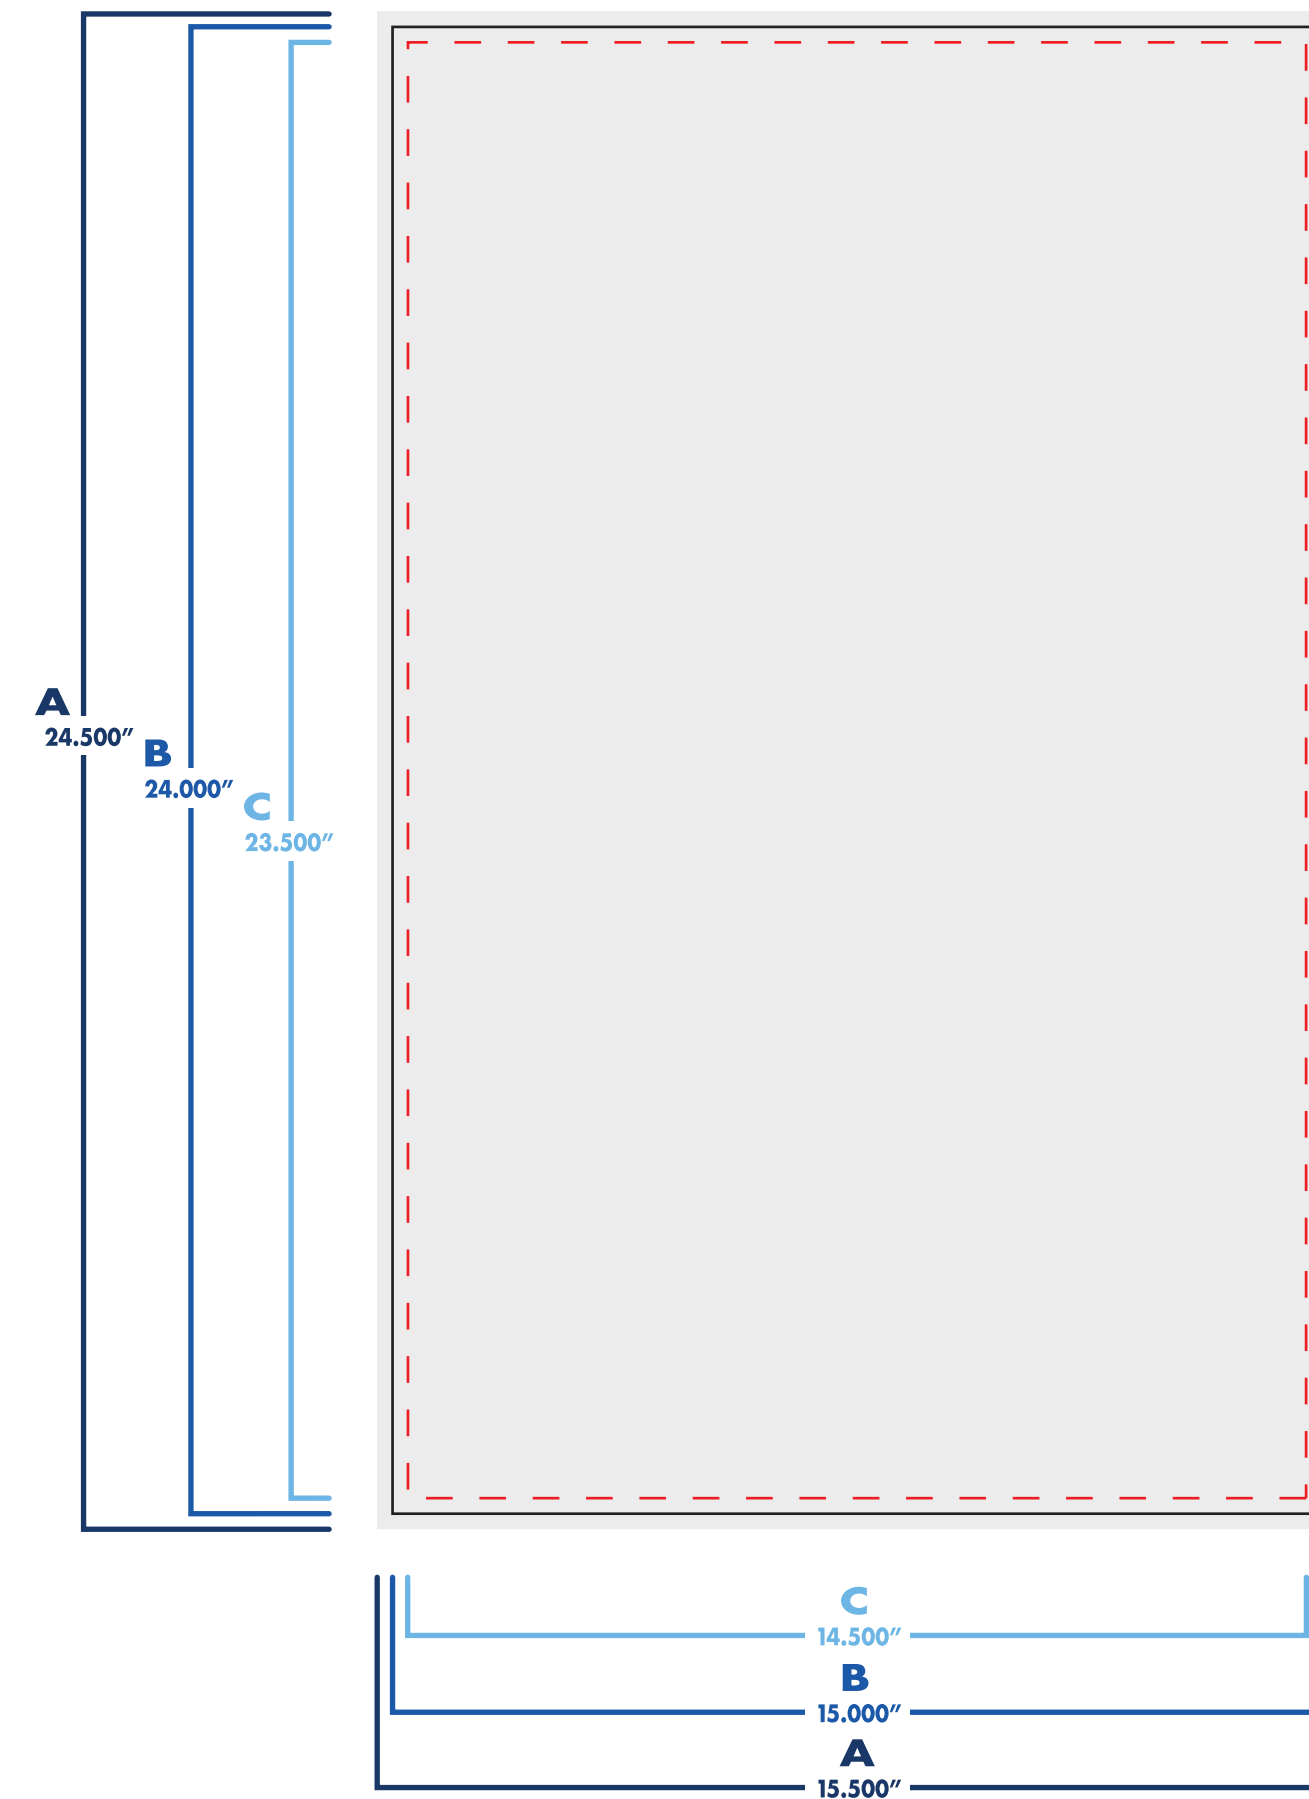

serviette de golf golf towel

15" x 24"

recto seulement
one-sided

recto-verso
double-sided

○ : blanc
● : noir

● : pms #____
● : pms #____

● : pms #____
● : pms #____

serviette de golf golf towel

15" x 24"

devant
front

arrière
back

zone de texte & logo
text & logo zone

dimension final
final size

fond perdu
bleed

recto seulement
one-sided

recto-verso
double-sided

○ : blanc

● : noir

● : pms #___

● : pms #___

● : pms #___

● : pms #___