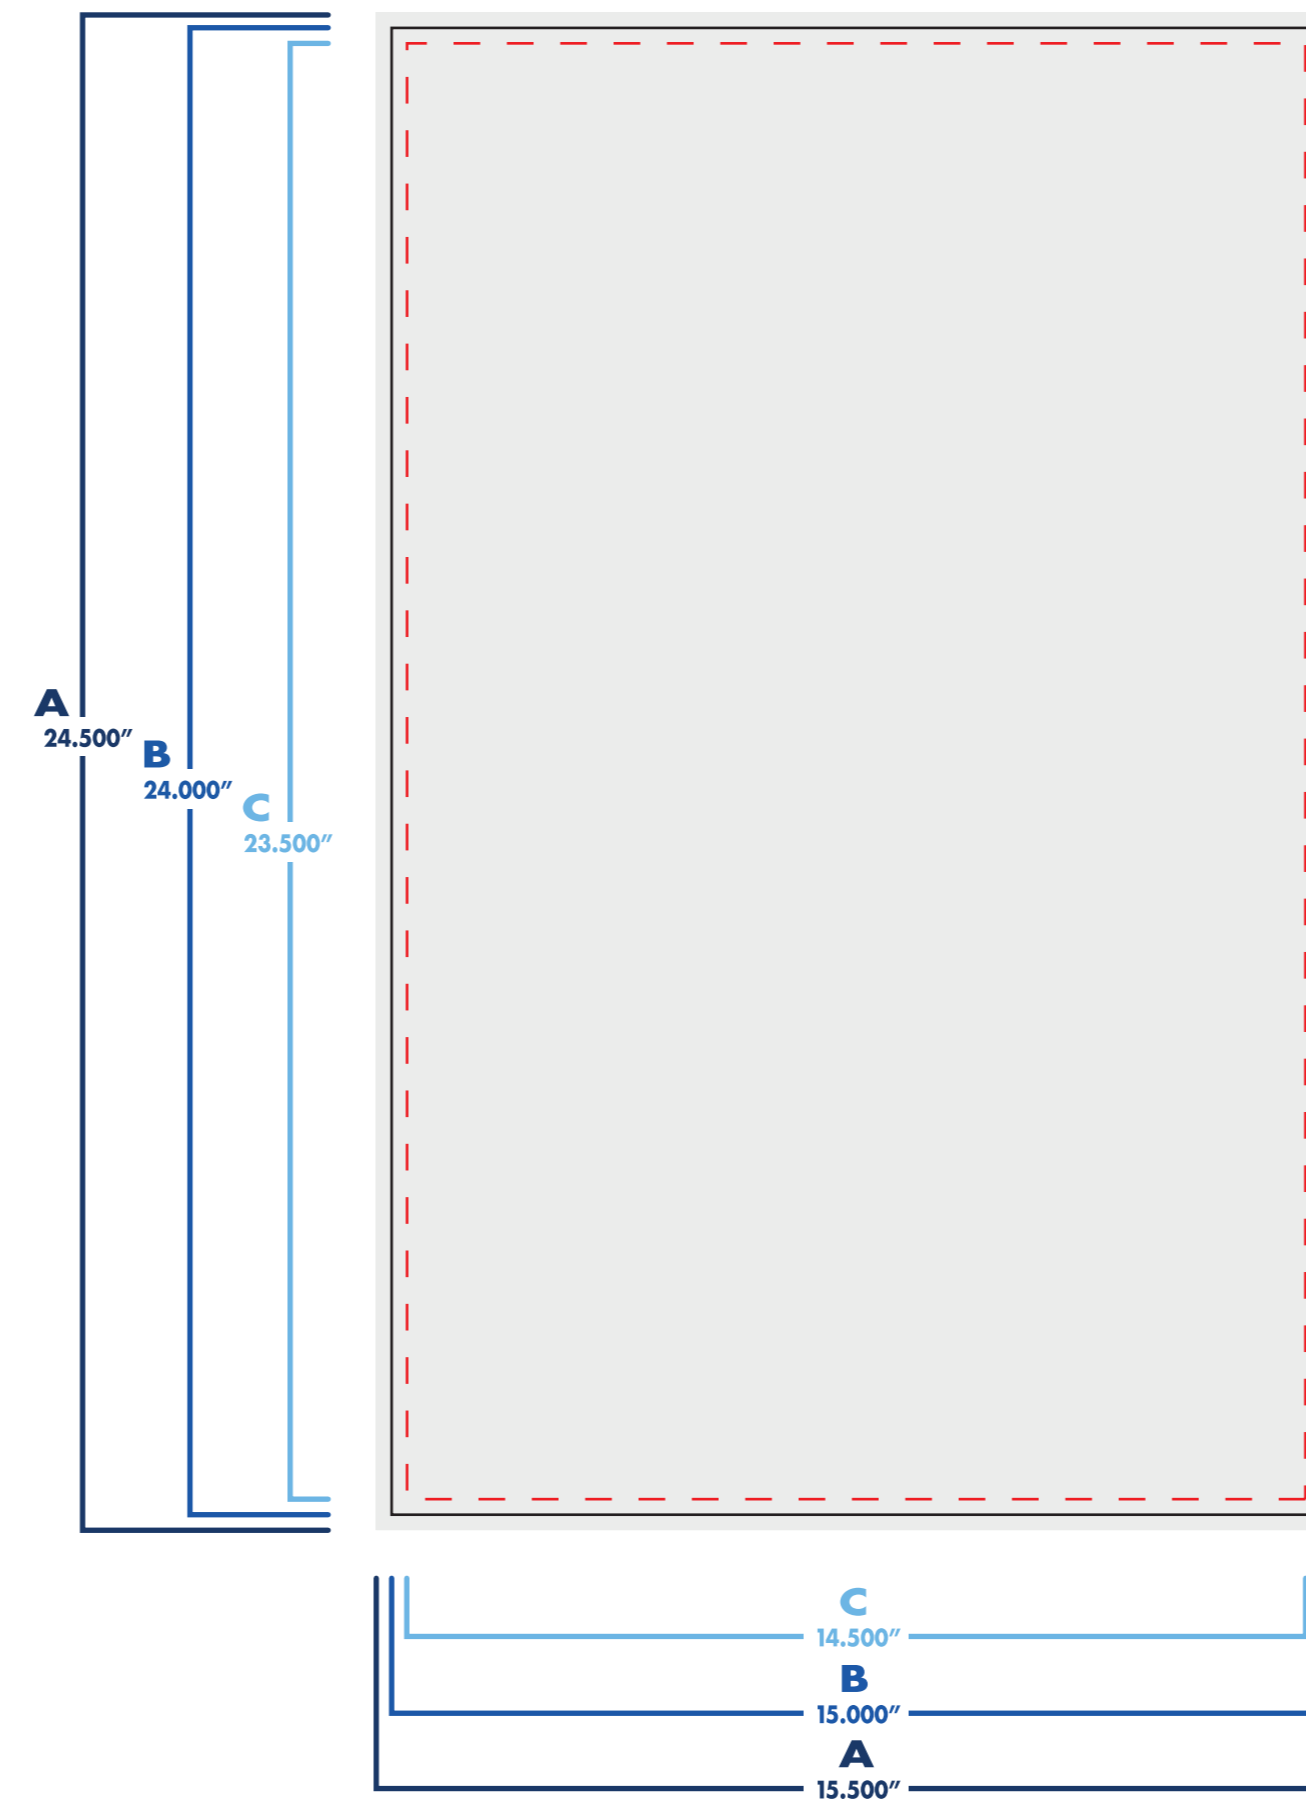

serviette de golf golf towel

15" x 24"

recto seulement
one-sided

recto-verso
double-sided

○ : blanc
● : noir

● : pms #____
● : pms #____

● : pms #____
● : pms #____

serviette de golf golf towel

15" x 24"

devant
front

arrière
back

zone de texte & logo
text & logo zone

dimension final
final size

fond perdu
bleed

recto seulement
one-sided

recto-verso
double-sided

○ : blanc

● : noir

● : pms #___

● : pms #___

● : pms #___

● : pms #___