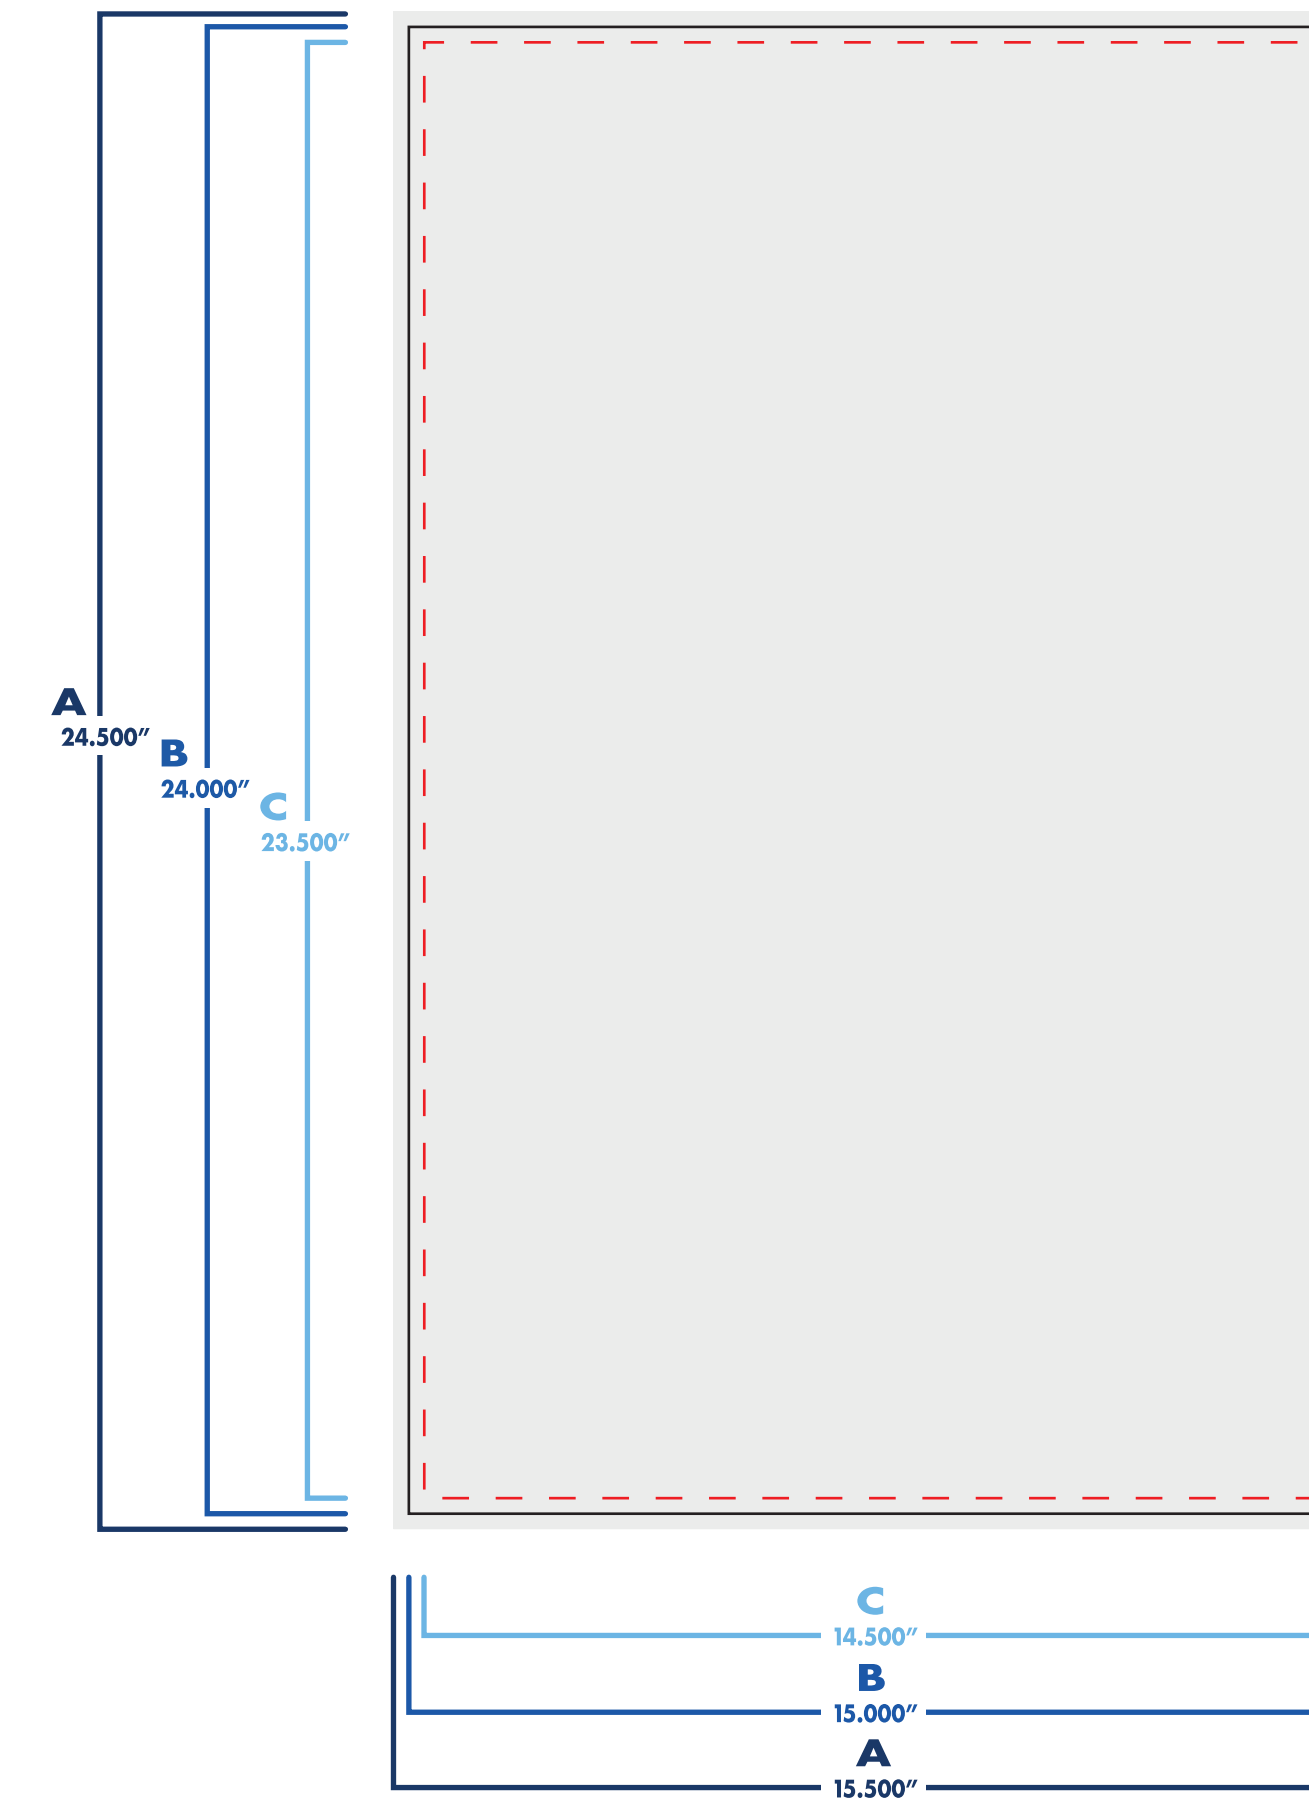

serviette de golf golf towel

15" x 24"

recto seulement
one-sided

recto-verso
double-sided

○ : blanc
● : noir

● : pms #____
● : pms #____

● : pms #____
● : pms #____

serviette de golf golf towel

15" x 24"

devant
front

arrière
back

zone de texte & logo
text & logo zone

dimension final
final size

fond perdu
bleed

recto seulement
one-sided

recto-verso
double-sided

○ : blanc

● : noir

● : pms #___

● : pms #___

● : pms #___

● : pms #___