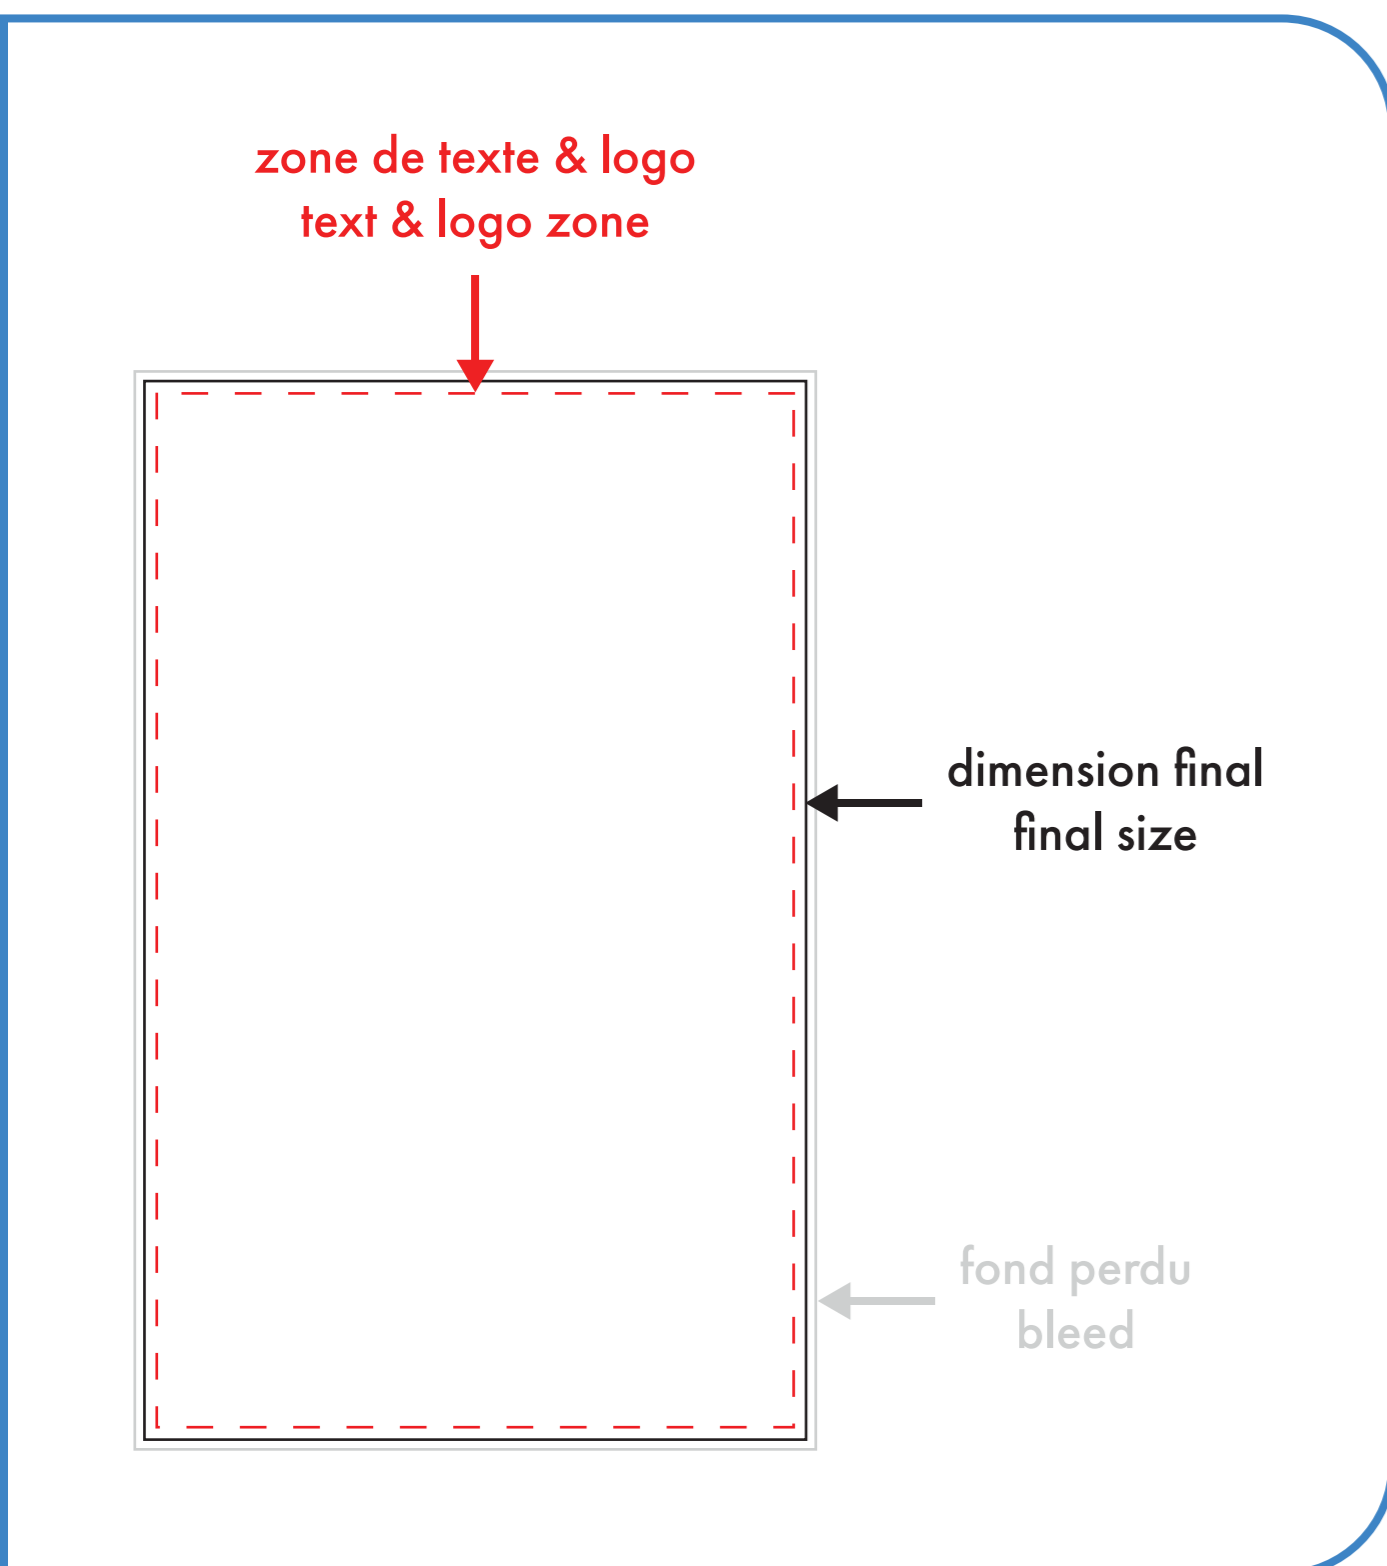

serviette de golf golf towel

15" x 24"

recto seulement
one-sided

recto-verso
double-sided

○ : blanc
● : noir

● : pms #____
● : pms #____

● : pms #____
● : pms #____

serviette de golf golf towel

15" x 24"

devant
front

arrière
back

zone de texte & logo
text & logo zone

dimension final
final size

fond perdu
bleed

recto seulement
one-sided

recto-verso
double-sided