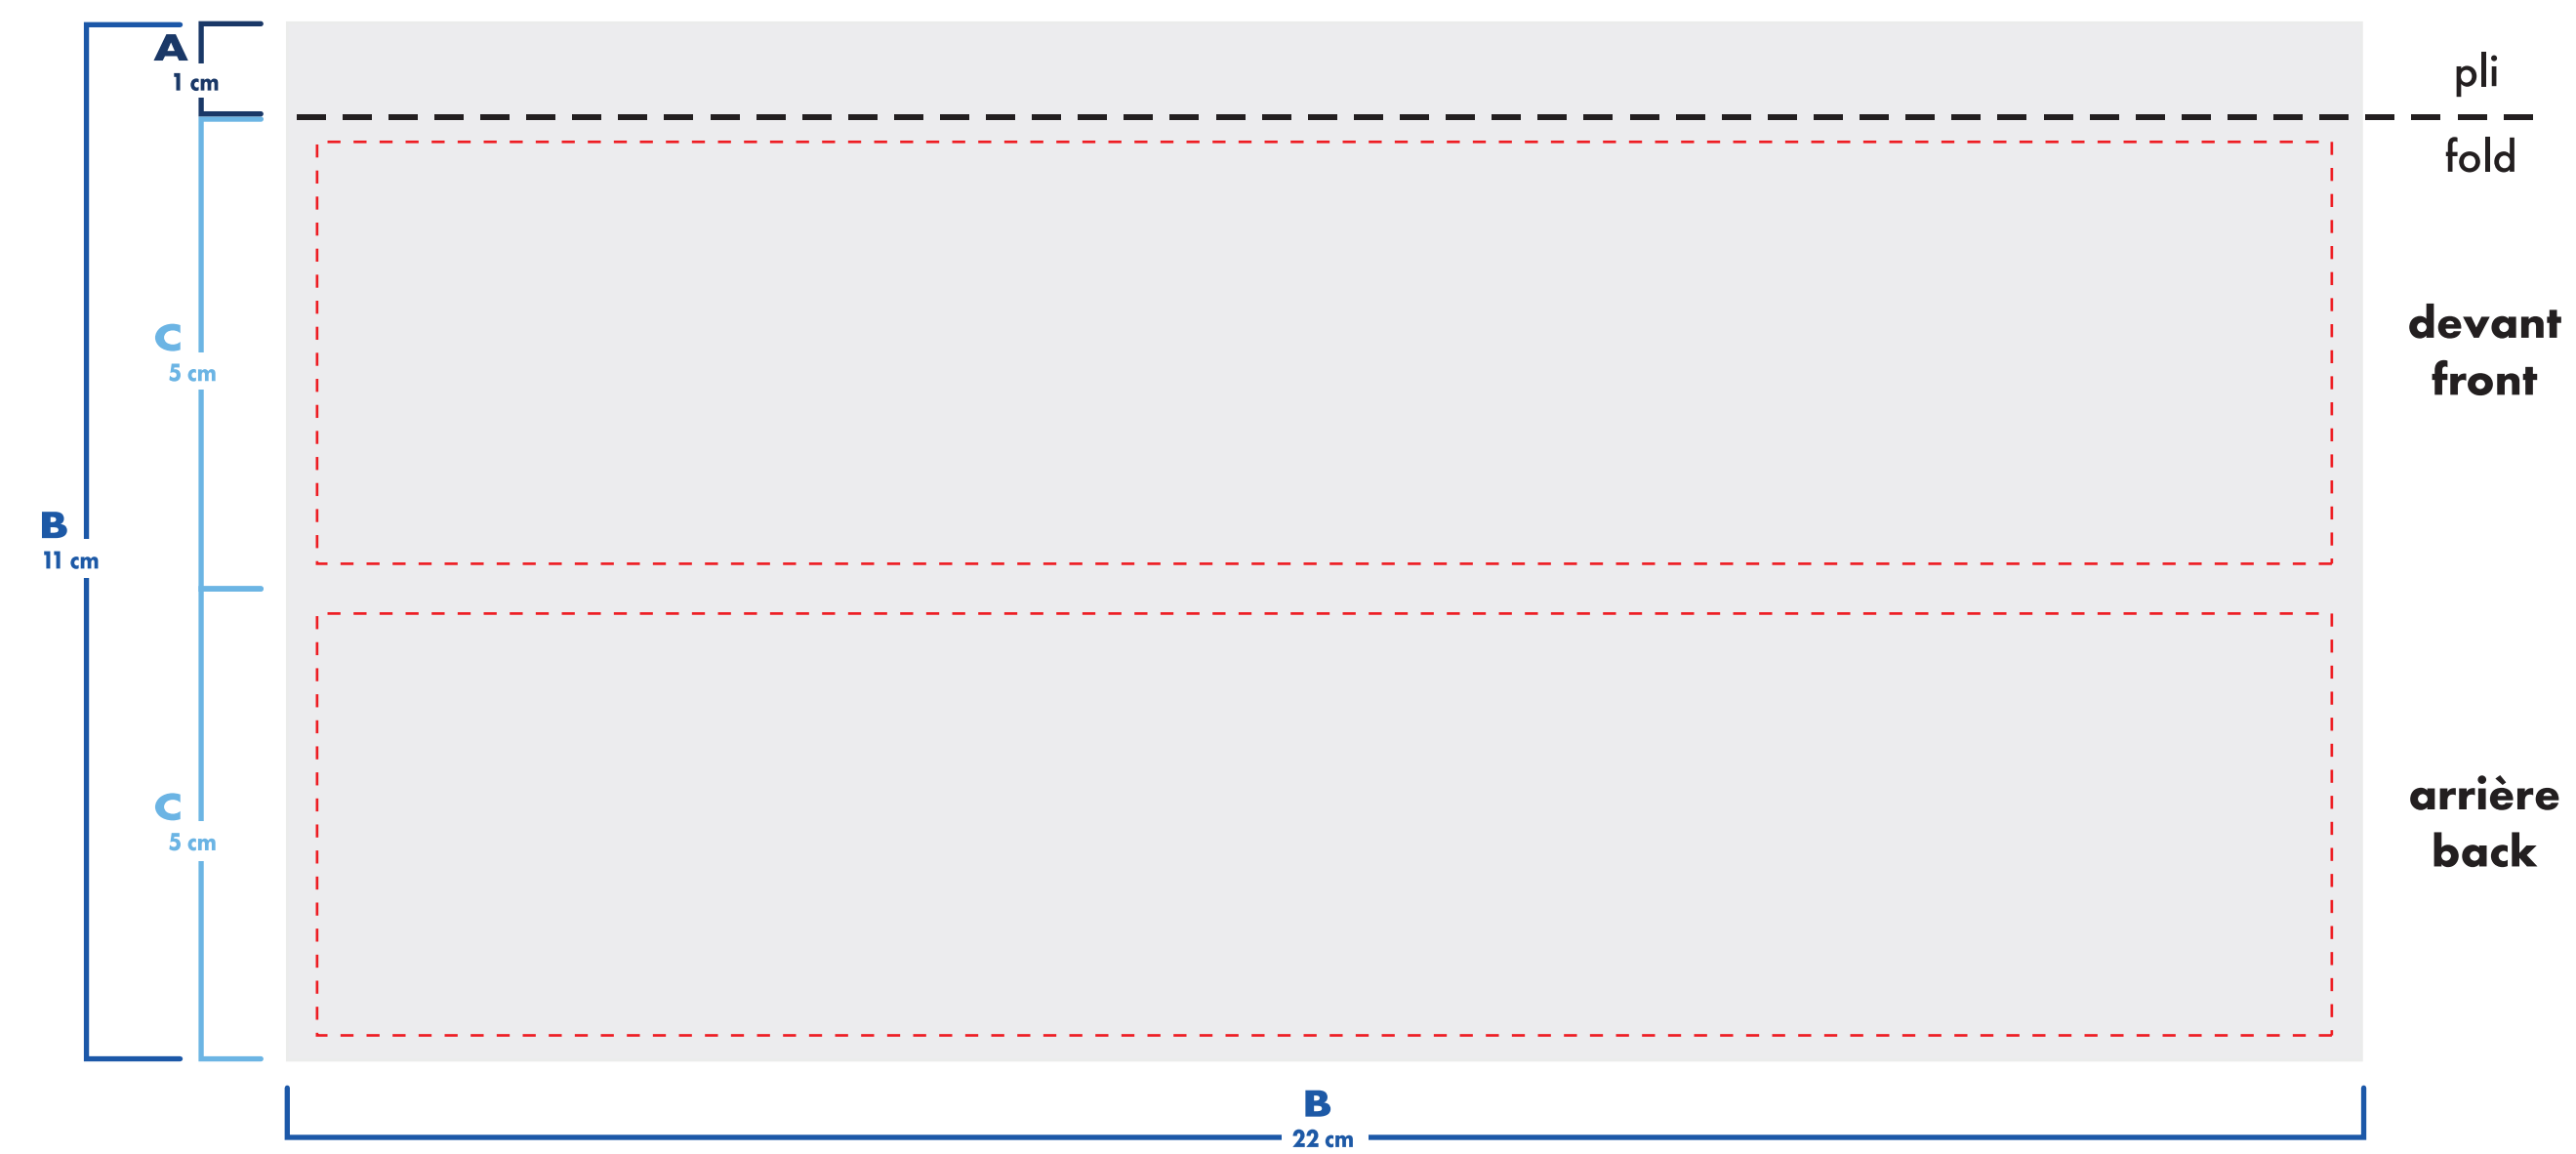

# bandeau headband

5 cm

zone de texte & logo  
text & logo zone

fond  
background

○ : blanc

● : noir

● : pms #\_\_

● : pms #\_\_

# bandeau headband

7 cm

- : blanc
- : noir
- : pms #\_\_
- : pms #\_\_
- : pms #\_\_
- : pms #\_\_