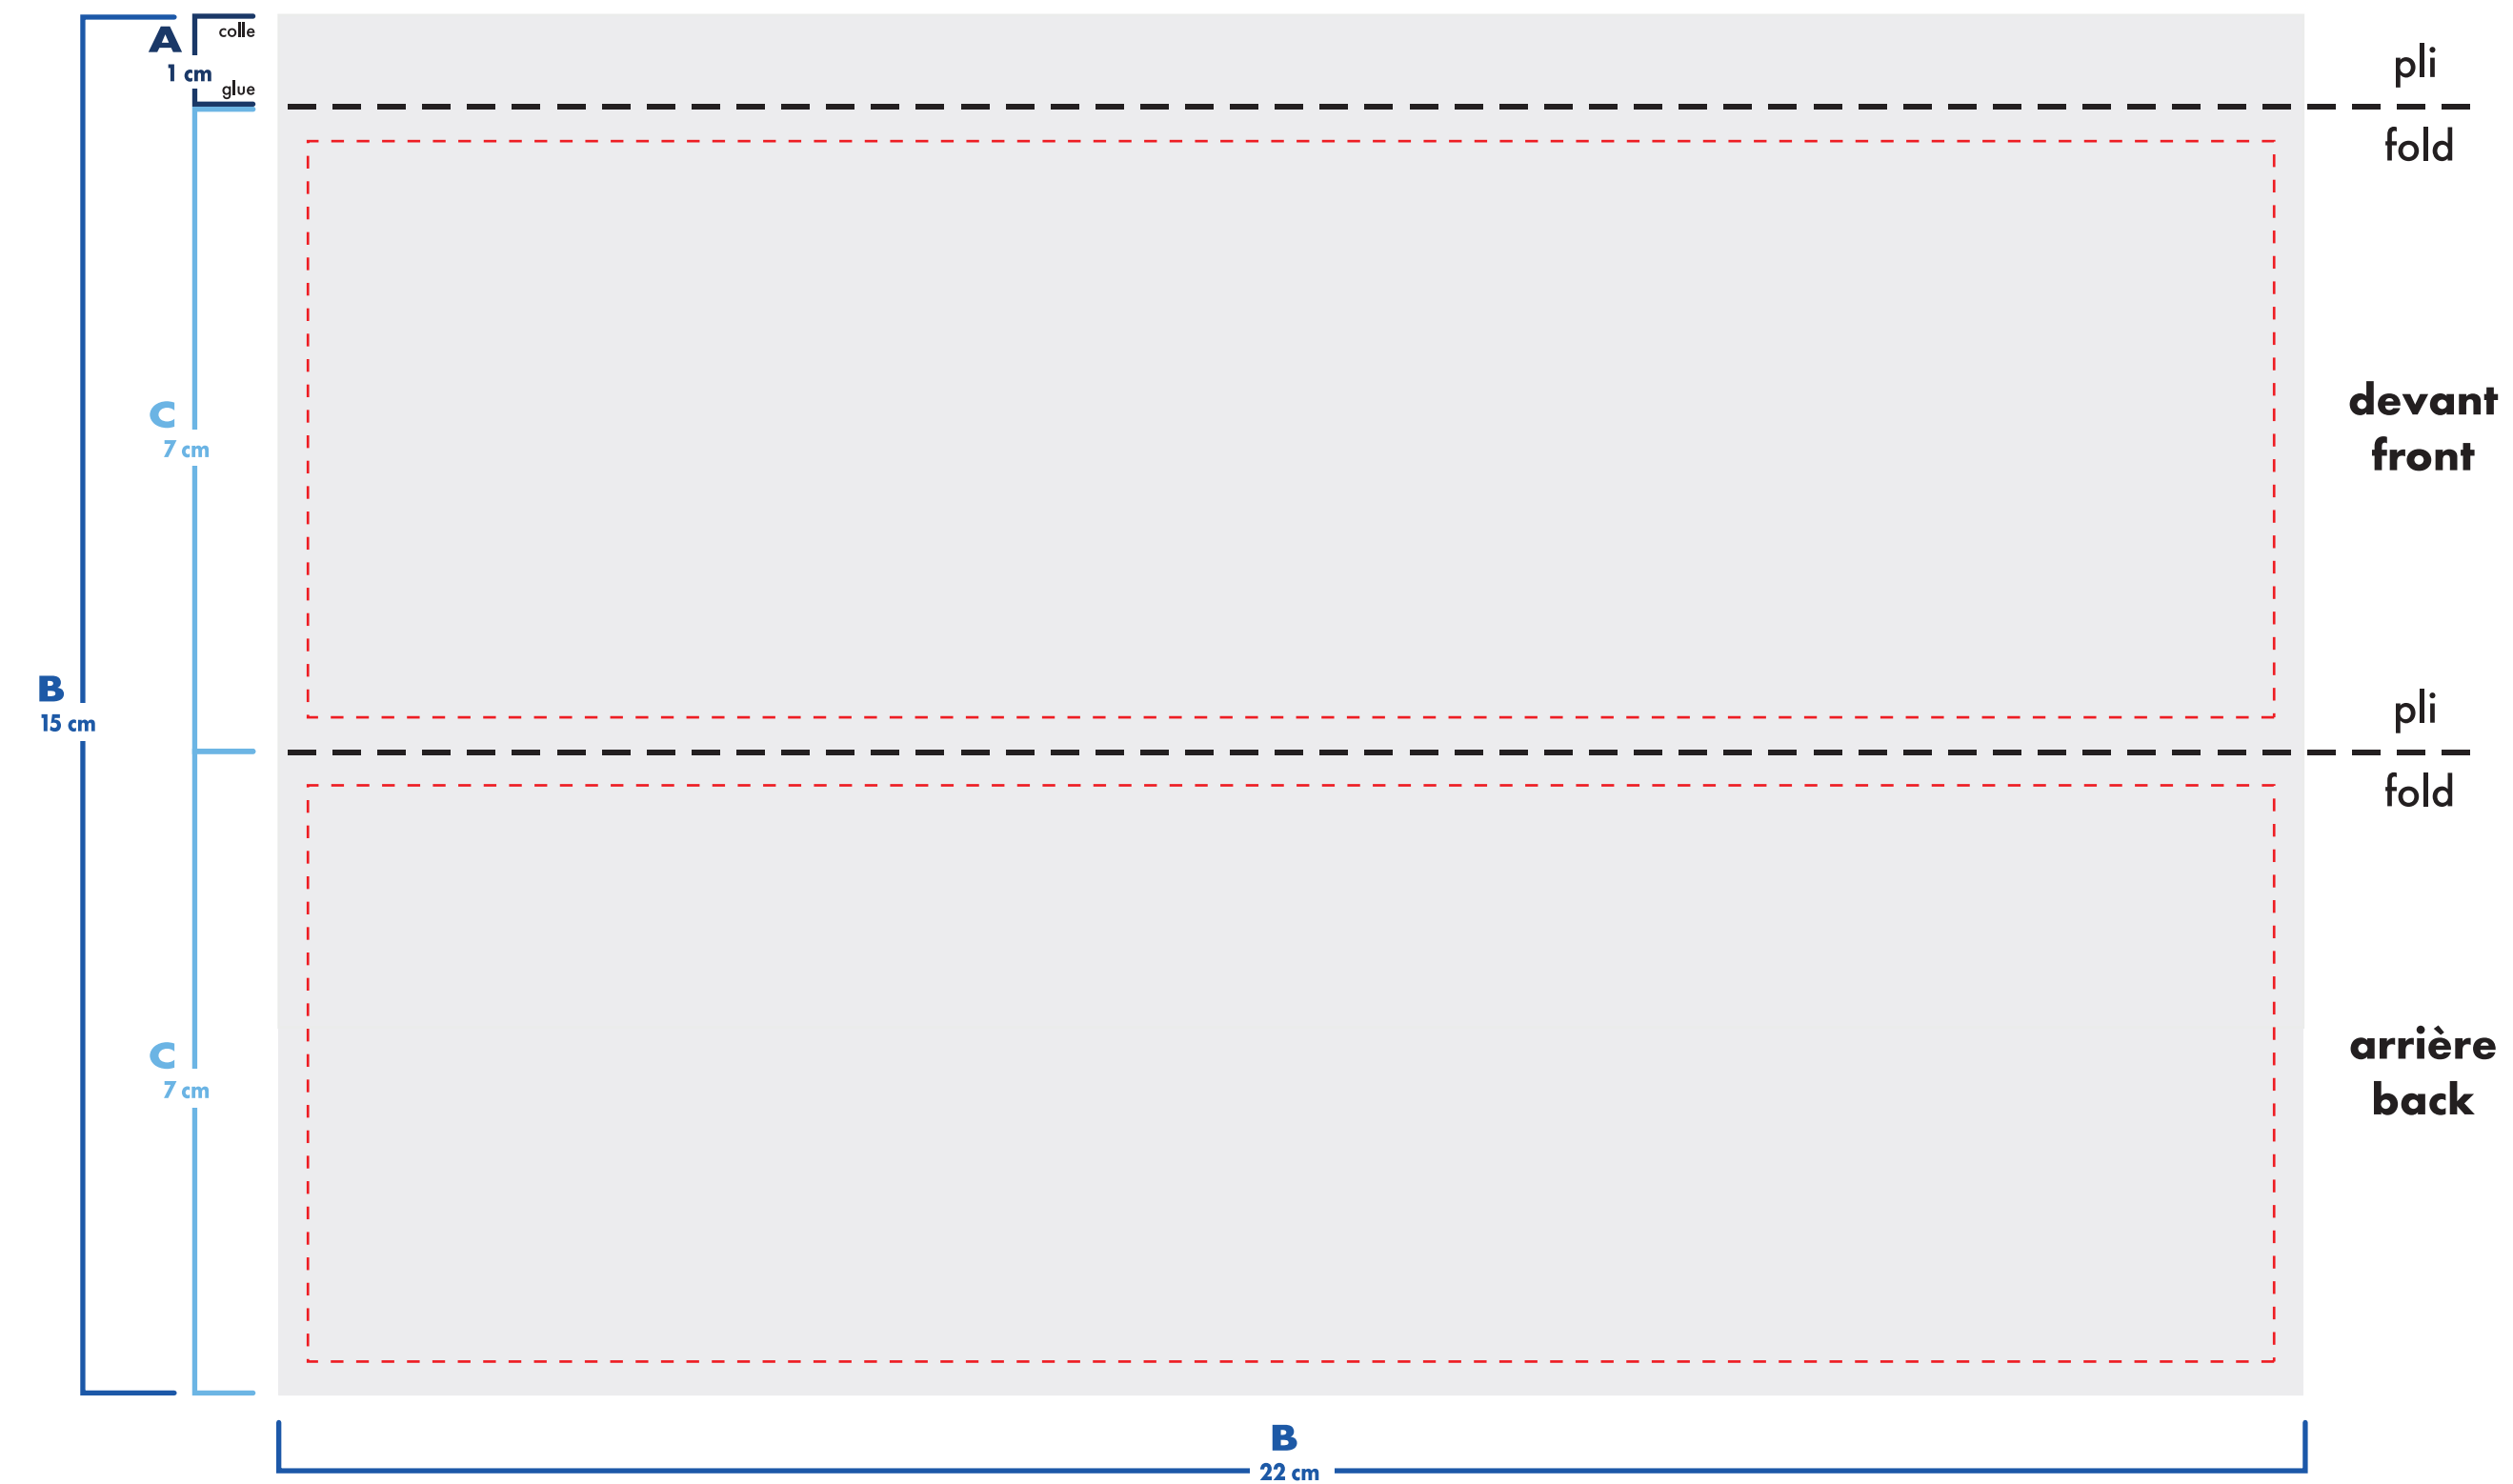

# bandeau headband

5 cm

zone de texte & logo  
text & logo zone

fond  
background

○ : blanc

● : noir

● : pms #\_\_

● : pms #\_\_

# bandeau headband

7 cm

- : blanc
- : noir
- : pms #\_\_
- : pms #\_\_
- : pms #\_\_
- : pms #\_\_

# bandeau headband

10 cm

○ : blanc

● : noir

● : pms #\_\_

● : pms #\_\_

● : pms #\_\_

● : pms #\_\_