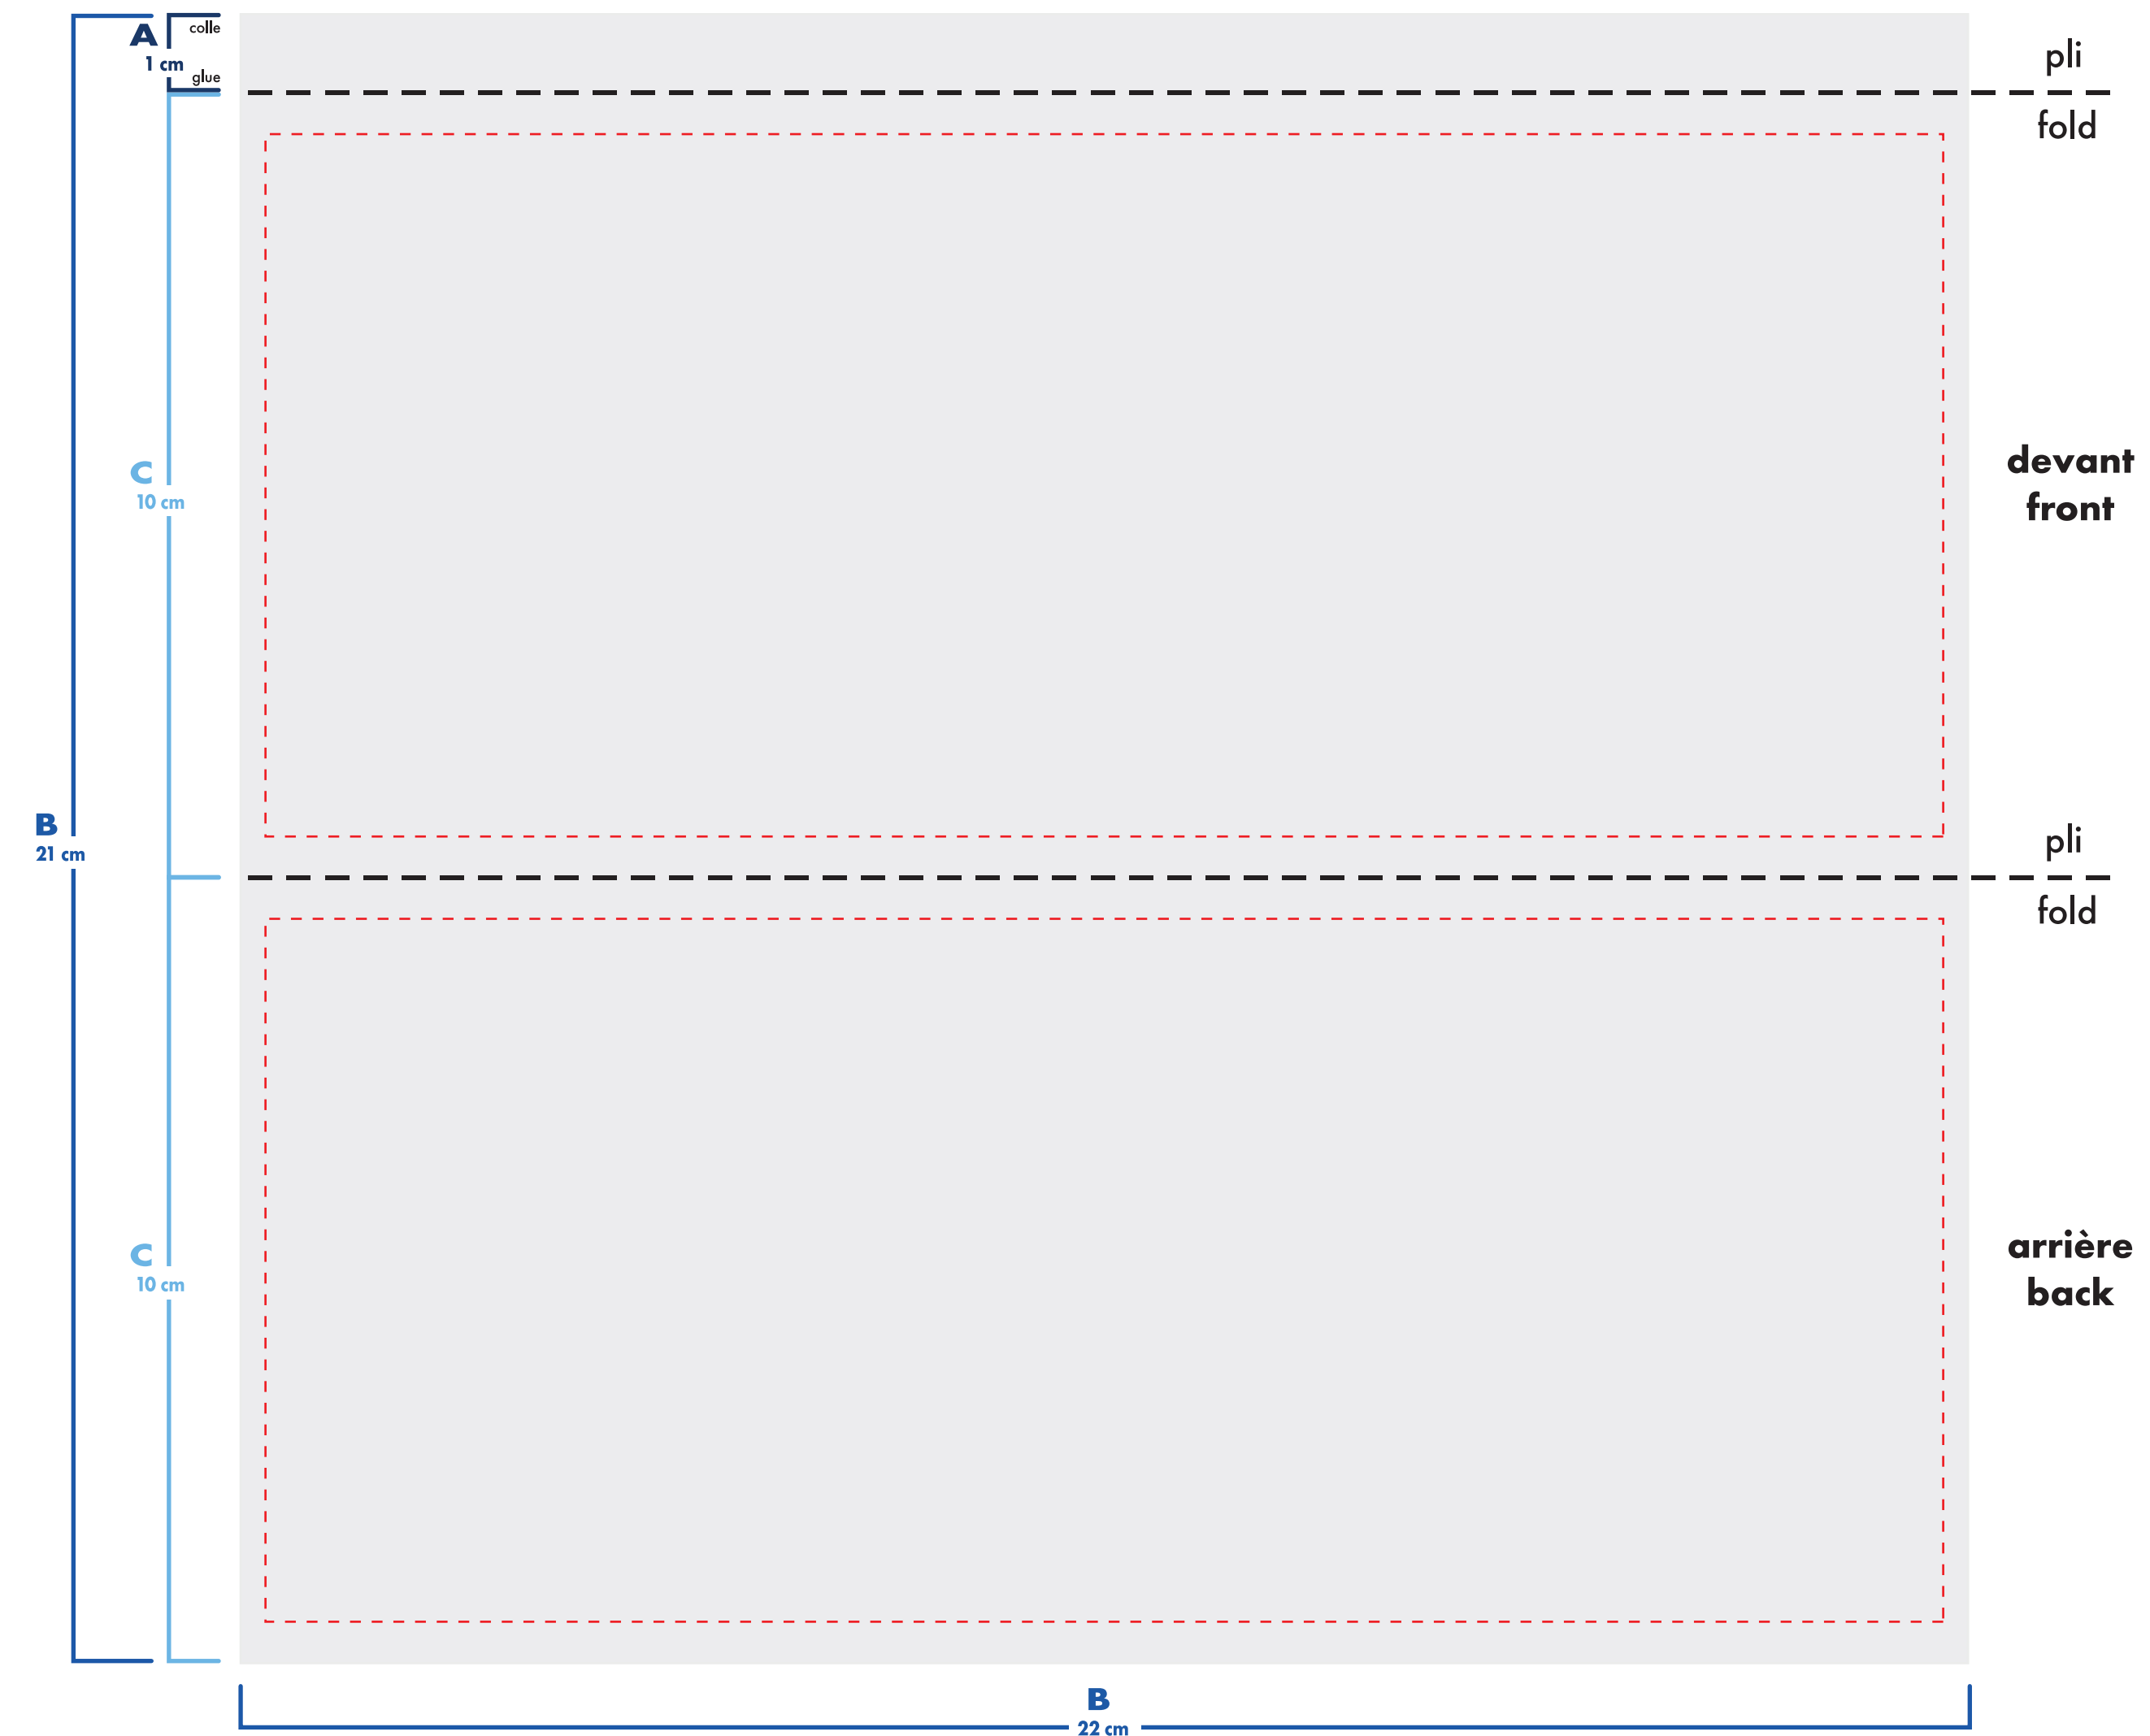

# bandeau headband

5 cm

zone de texte & logo  
text & logo zone

fond  
background

○ : blanc

● : noir

● : pms #\_\_

● : pms #\_\_

# bandeau headband

7 cm

- : blanc
- : noir
- : pms #\_\_
- : pms #\_\_
- : pms #\_\_
- : pms #\_\_

# bandeau headband

10 cm

○ : blanc

● : noir

● : pms #\_\_

● : pms #\_\_

● : pms #\_\_

● : pms #\_\_