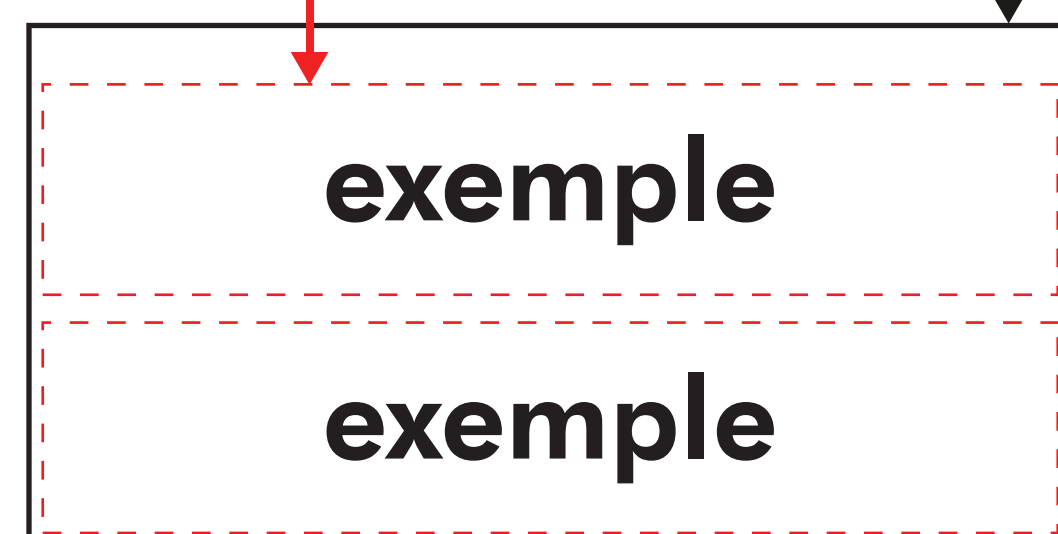

# bandeau headband

5 cm

zone de texte & logo  
text & logo zone

fond  
background

○ : blanc

● : noir

● : pms #\_\_

● : pms #\_\_