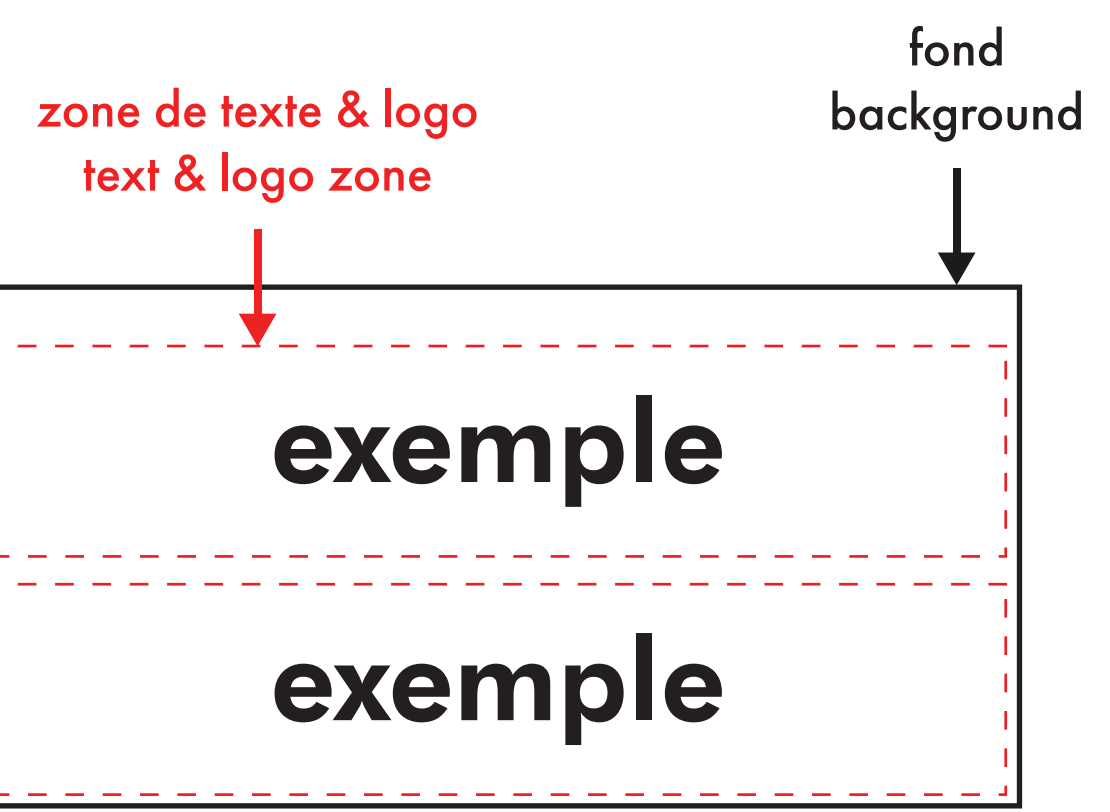

bandeau headband

7 cm

- : blanc
- : noir
- : pms #__
- : pms #__
- : pms #__
- : pms #__