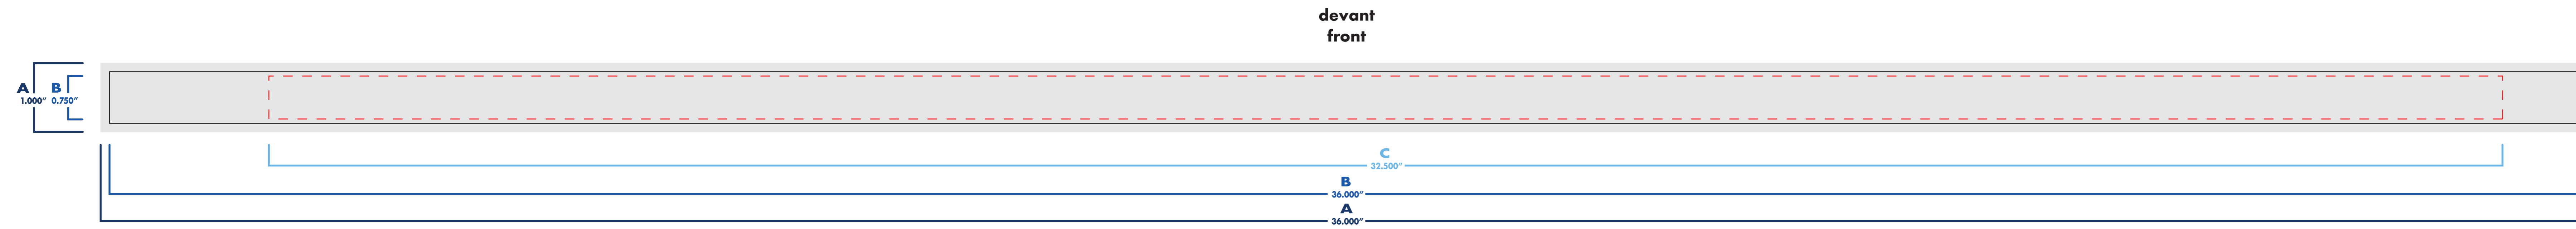

robuste heavy-duty

3/4" x 36"

■ une seule attache/fermé
single clip/closed

□ double attaches/ouvert
doble clips/open

○ : blanc
● : noir

● : pms #__
● : pms #__

● : pms #__
● : pms #__

robuste heavy-duty

3/4" x 36"

une seule attache/fermé
single clip/closed

double attaches/ouvert
doble clips/open

○ : blanc
● : noir

● : pms #____
● : pms #____

● : pms #____
● : pms #____