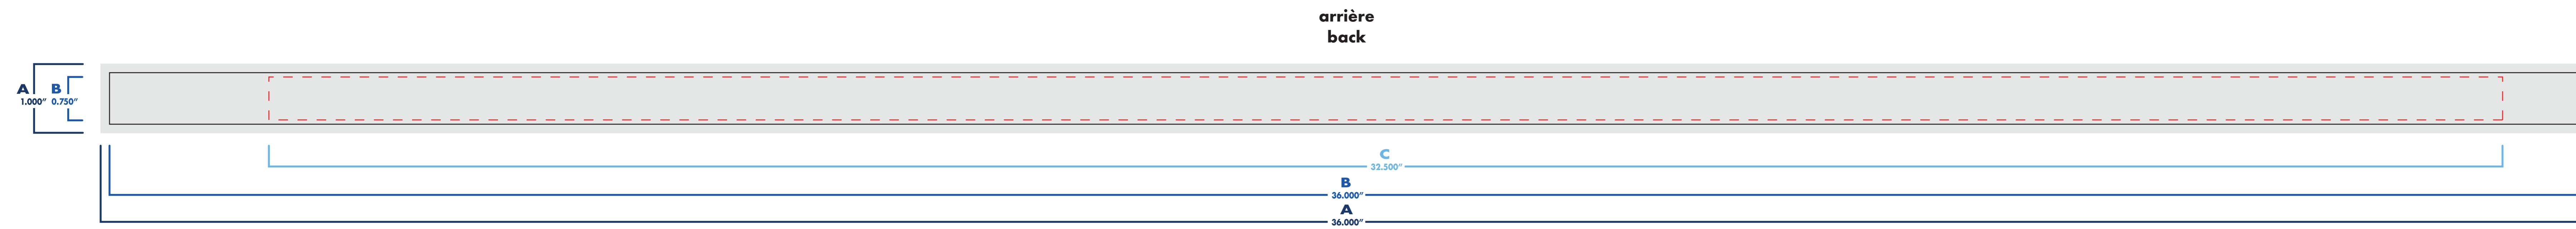

robuste heavy-duty

3/4" x 36"

■ une seule attache/fermé
single clip/closed

□ double attaches/ouvert
doble clips/open

○ : blanc
● : noir

● : pms #__
● : pms #__

● : pms #__
● : pms #__

robuste heavy-duty

3/4" x 36"

une seule attache/fermé
single clip/closed

double attaches/ouvert
doble clips/open

○ : blanc
● : noir

● : pms #____
● : pms #____

● : pms #____
● : pms #____