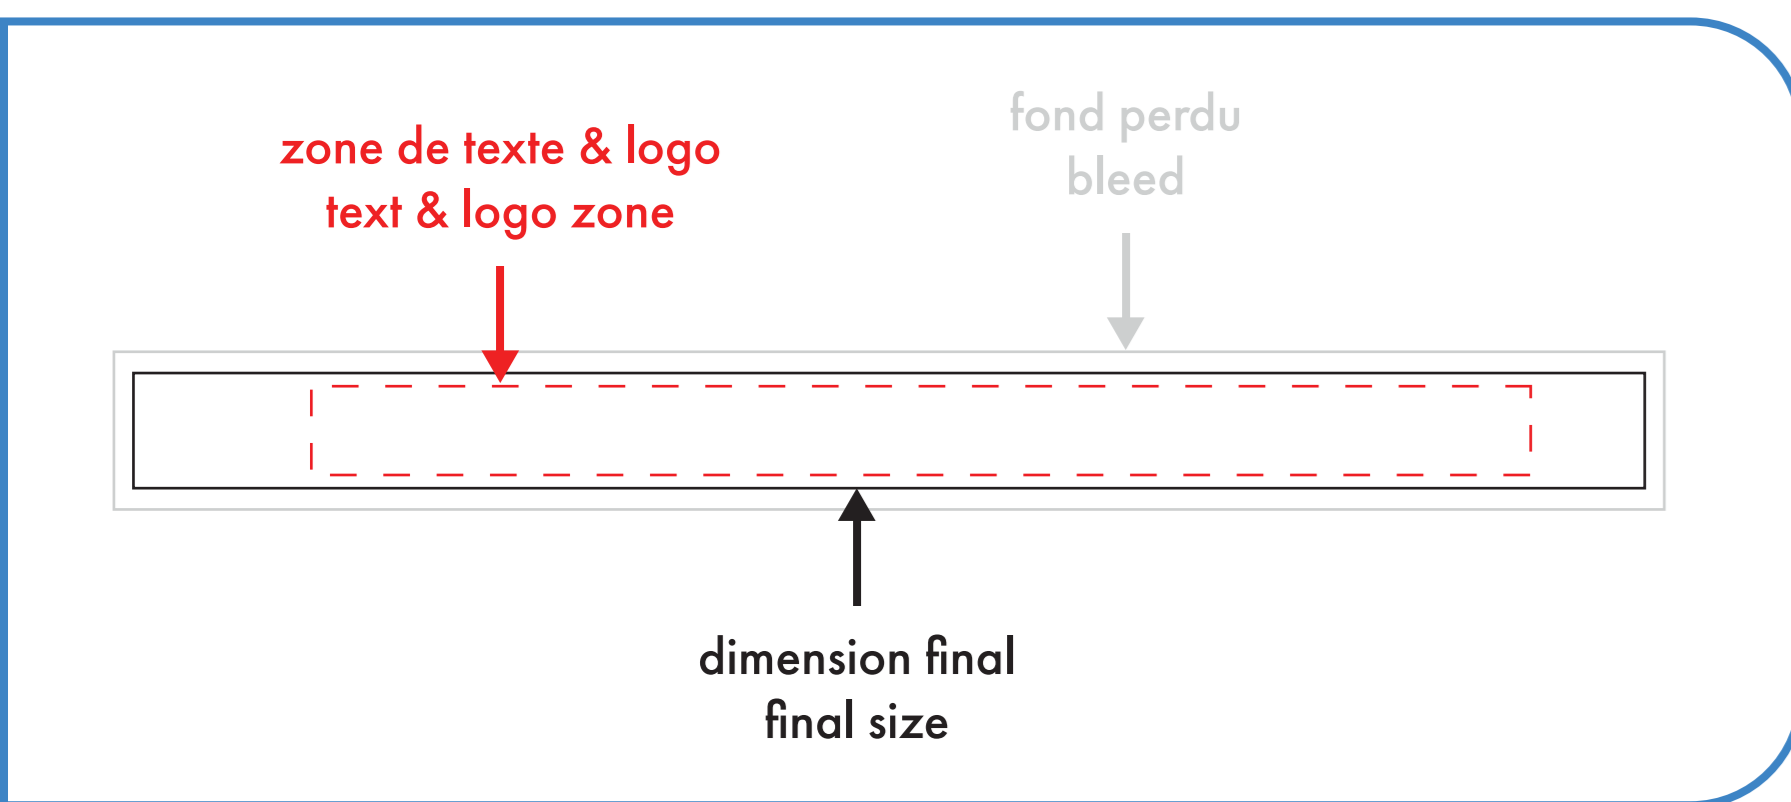

robuste heavy-duty

3/4" x 36"

■ une seule attache/fermé
single clip/closed

□ double attaches/ouvert
doble clips/open

○ : blanc
● : noir

● : pms #__
● : pms #__

● : pms #__
● : pms #__

robuste heavy-duty

3/4" x 36"

une seule attache/fermé
single clip/closed

double attaches/ouvert
doble clips/open

○ : blanc
● : noir

● : pms #____
● : pms #____

● : pms #____
● : pms #____