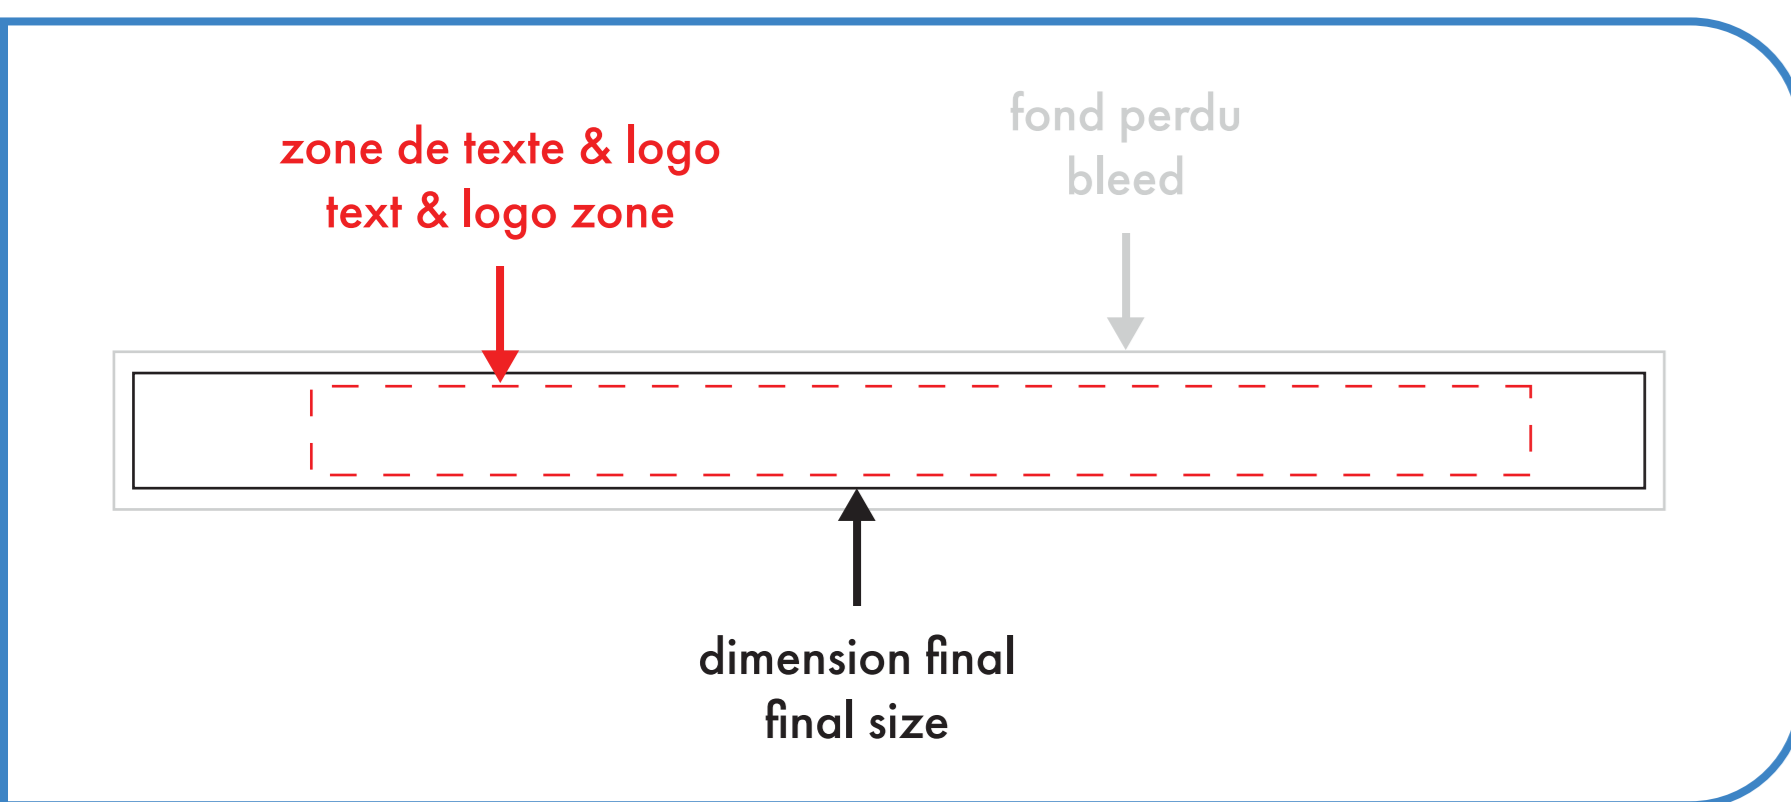

robuste heavy-duty

3/4" x 36"

■ une seule attache/fermé
single clip/closed

□ double attaches/ouvert
doble clips/open

○ : blanc
● : noir

● : pms #__
● : pms #__

● : pms #__
● : pms #__

robuste heavy-duty

3/4" x 36"

une seule attache/fermé
single clip/closed

double attaches/ouvert
doble clips/open

○ : blanc
● : noir

● : pms #____
● : pms #____

● : pms #____
● : pms #____