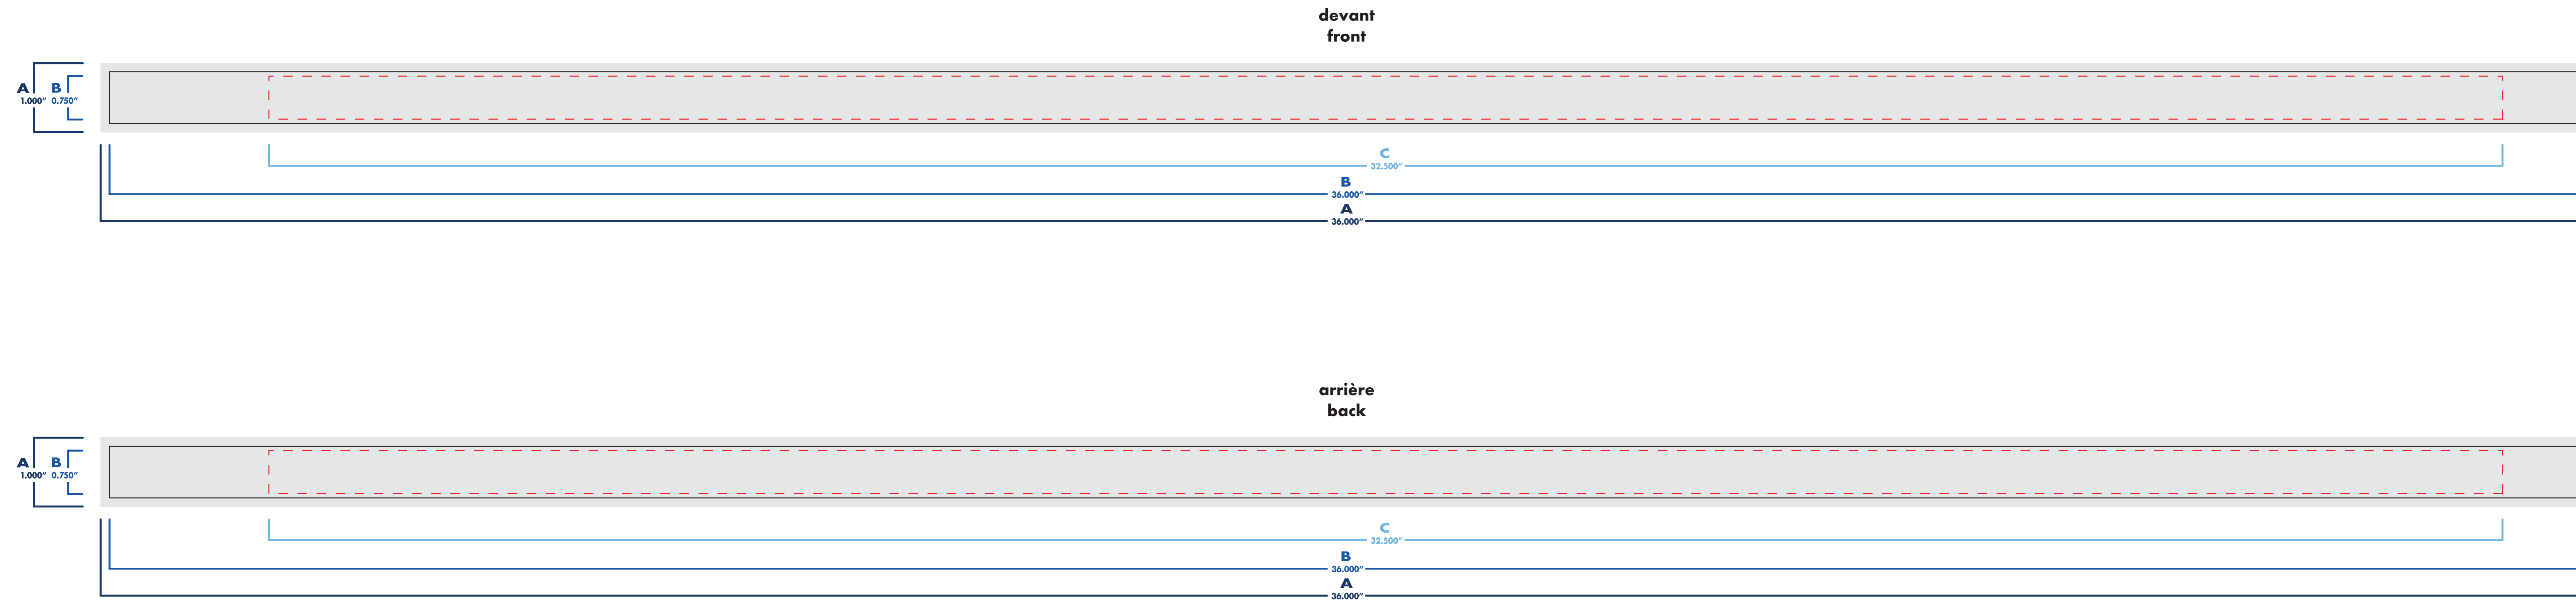

robuste heavy-duty

3/4" x 36"

■ une seule attache/fermé
single clip/closed

□ double attaches/ouvert
doble clips/open

○ : blanc
● : noir

● : pms #__
● : pms #__

● : pms #__
● : pms #__

robuste heavy-duty

3/4" x 36"

une seule attache/fermé
single clip/closed

double attaches/ouvert
doble clips/open

○ : blanc
● : noir

● : pms #____
● : pms #____

● : pms #____
● : pms #____