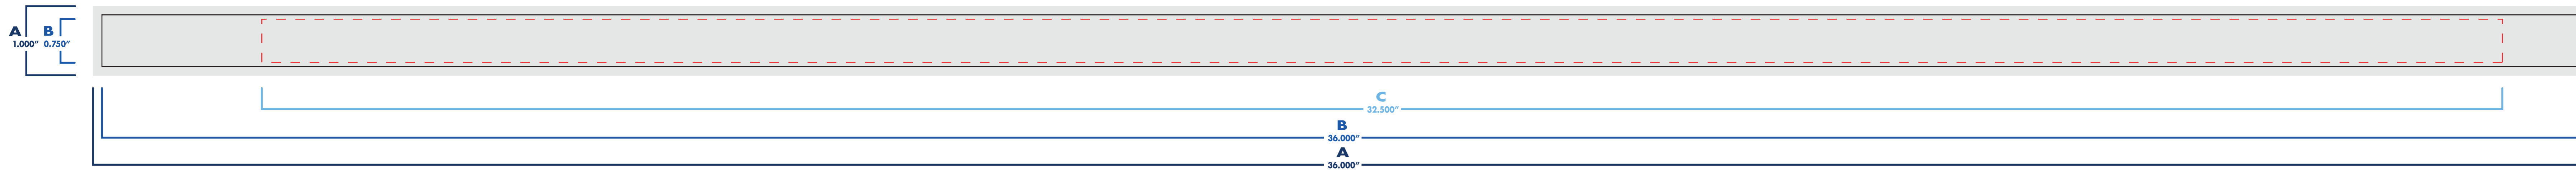

robuste heavy-duty

3/4" x 36"

■ une seule attache/fermé
single clip/closed

□ double attaches/ouvert
double clips/open

○ : blanc
● : noir

● : pms #____
● : pms #____

● : pms #____
● : pms #____

robuste heavy-duty

3/4" x 36"

une seule attache/fermé
single clip/closed
 double attaches/ouvert
doble clips/open

○ : blanc
● : noir
● : pms #____
● : pms #____
● : pms #____
● : pms #____