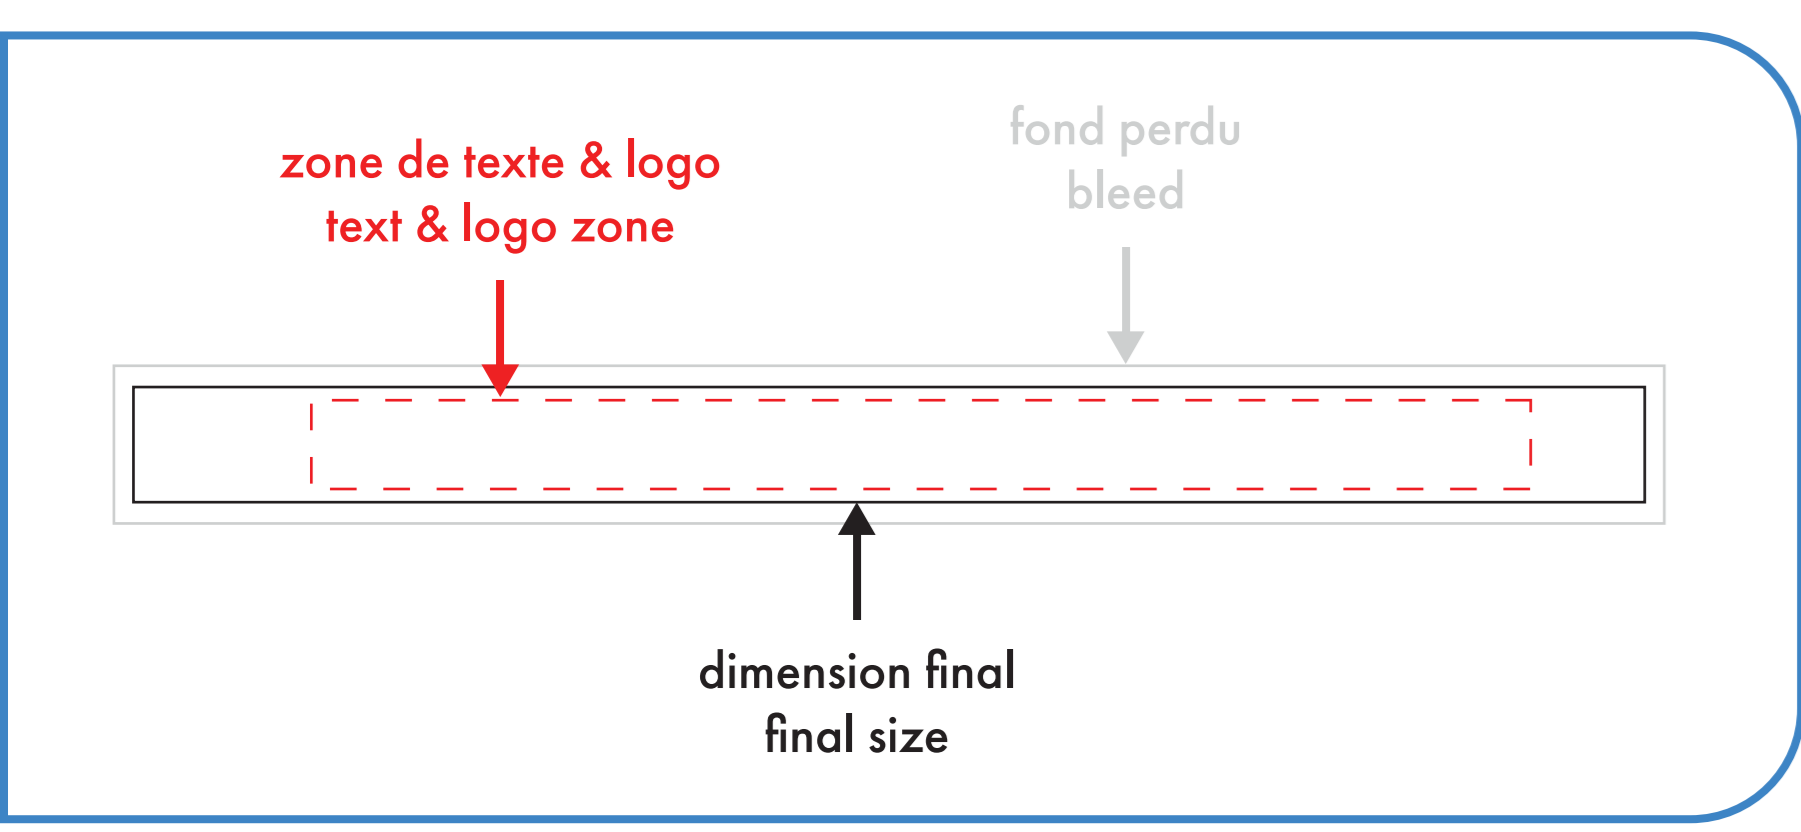

robuste heavy-duty

3/4" x 36"

■ une seule attache/fermé
single clip/closed

□ double attaches/ouvert
double clips/open

○ : blanc
● : noir

● : pms #____
● : pms #____

● : pms #____
● : pms #____

robuste heavy-duty

3/4" x 36"

une seule attache/fermé
single clip/closed
 double attaches/ouvert
doble clips/open

○ : blanc
● : noir
● : pms #____
● : pms #____
● : pms #____
● : pms #____