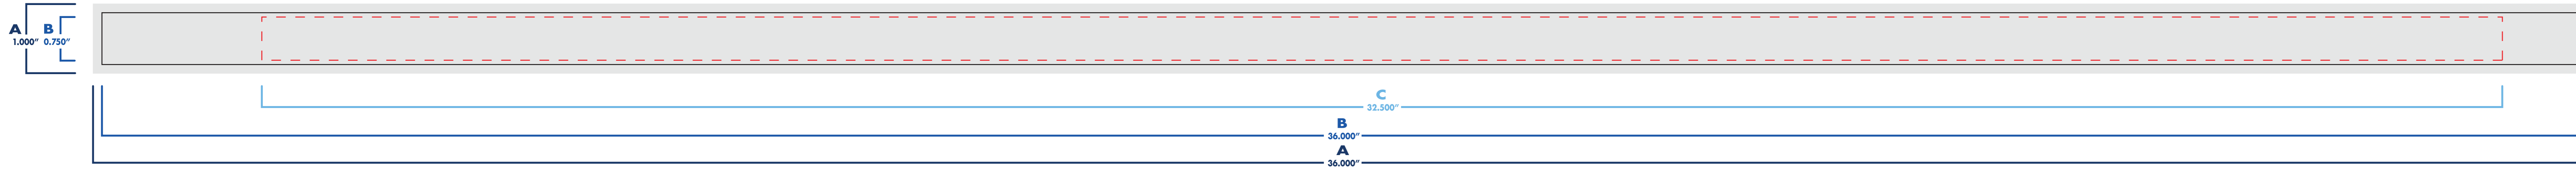

robuste heavy-duty

3/4" x 36"

■ une seule attache/fermé
single clip/closed

□ double attaches/ouvert
double clips/open

○ : blanc
● : noir

● : pms #____
● : pms #____

● : pms #____
● : pms #____

robuste heavy-duty

3/4" x 36"

une seule attache/fermé
single clip/closed
 double attaches/ouvert
doble clips/open

○ : blanc
● : noir
● : pms #____
● : pms #____
● : pms #____
● : pms #____