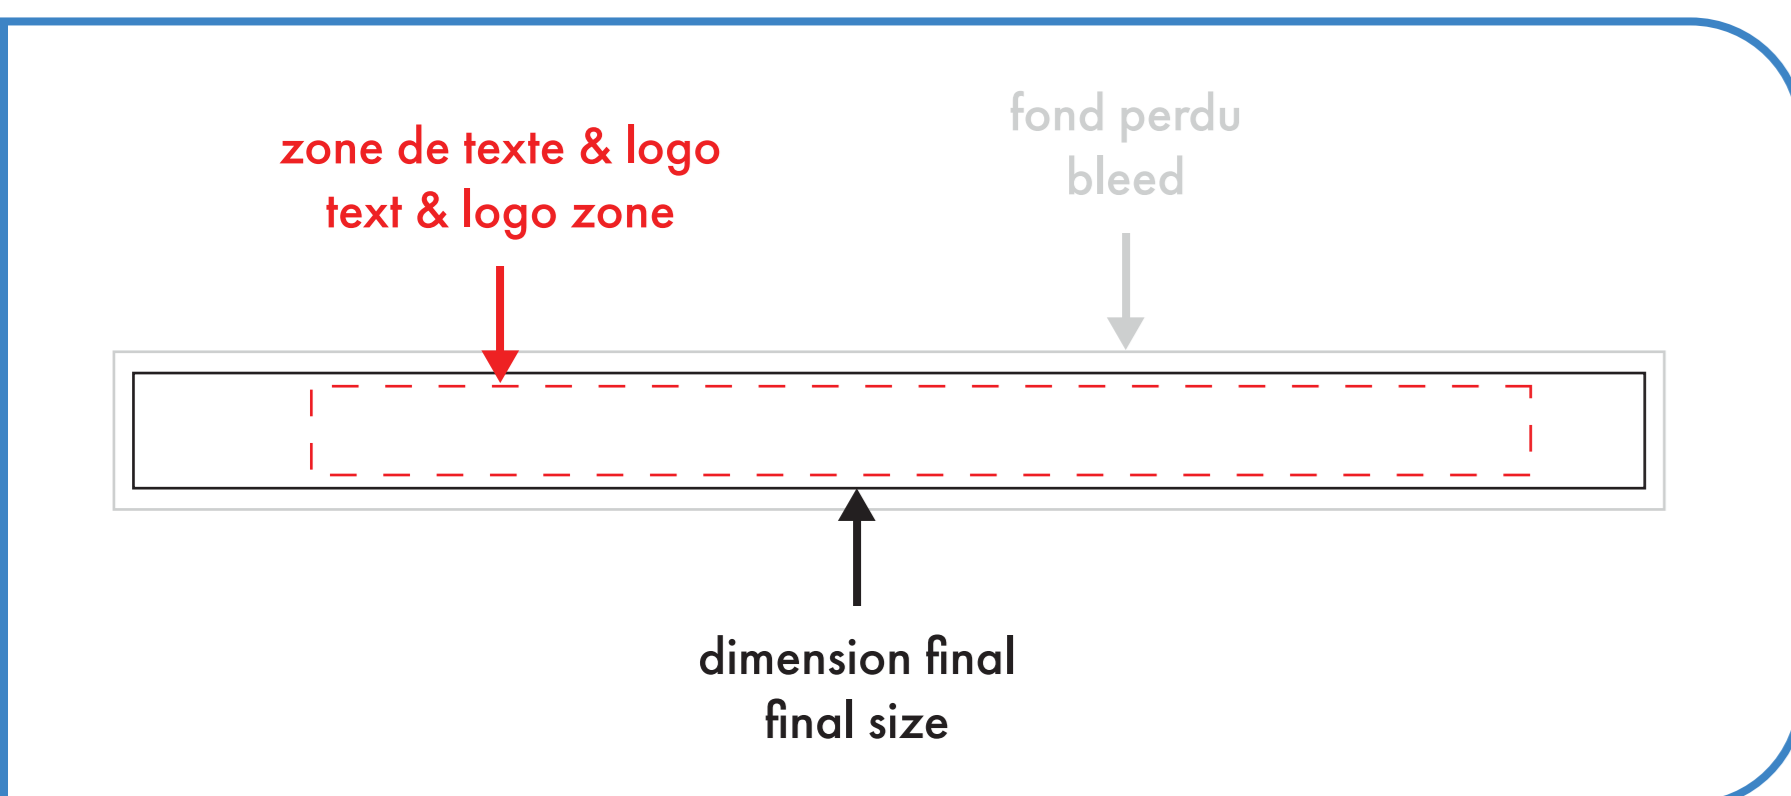

robuste heavy-duty

3/4" x 36"

■ une seule attache/fermé
single clip/closed

□ double attaches/ouvert
double clips/open

○ : blanc
● : noir

● : pms #____
● : pms #____

● : pms #____
● : pms #____

robuste heavy-duty

3/4" x 36"

une seule attache/fermé
single clip/closed
 double attaches/ouvert
doble clips/open

○ : blanc
● : noir
● : pms #____
● : pms #____
● : pms #____
● : pms #____