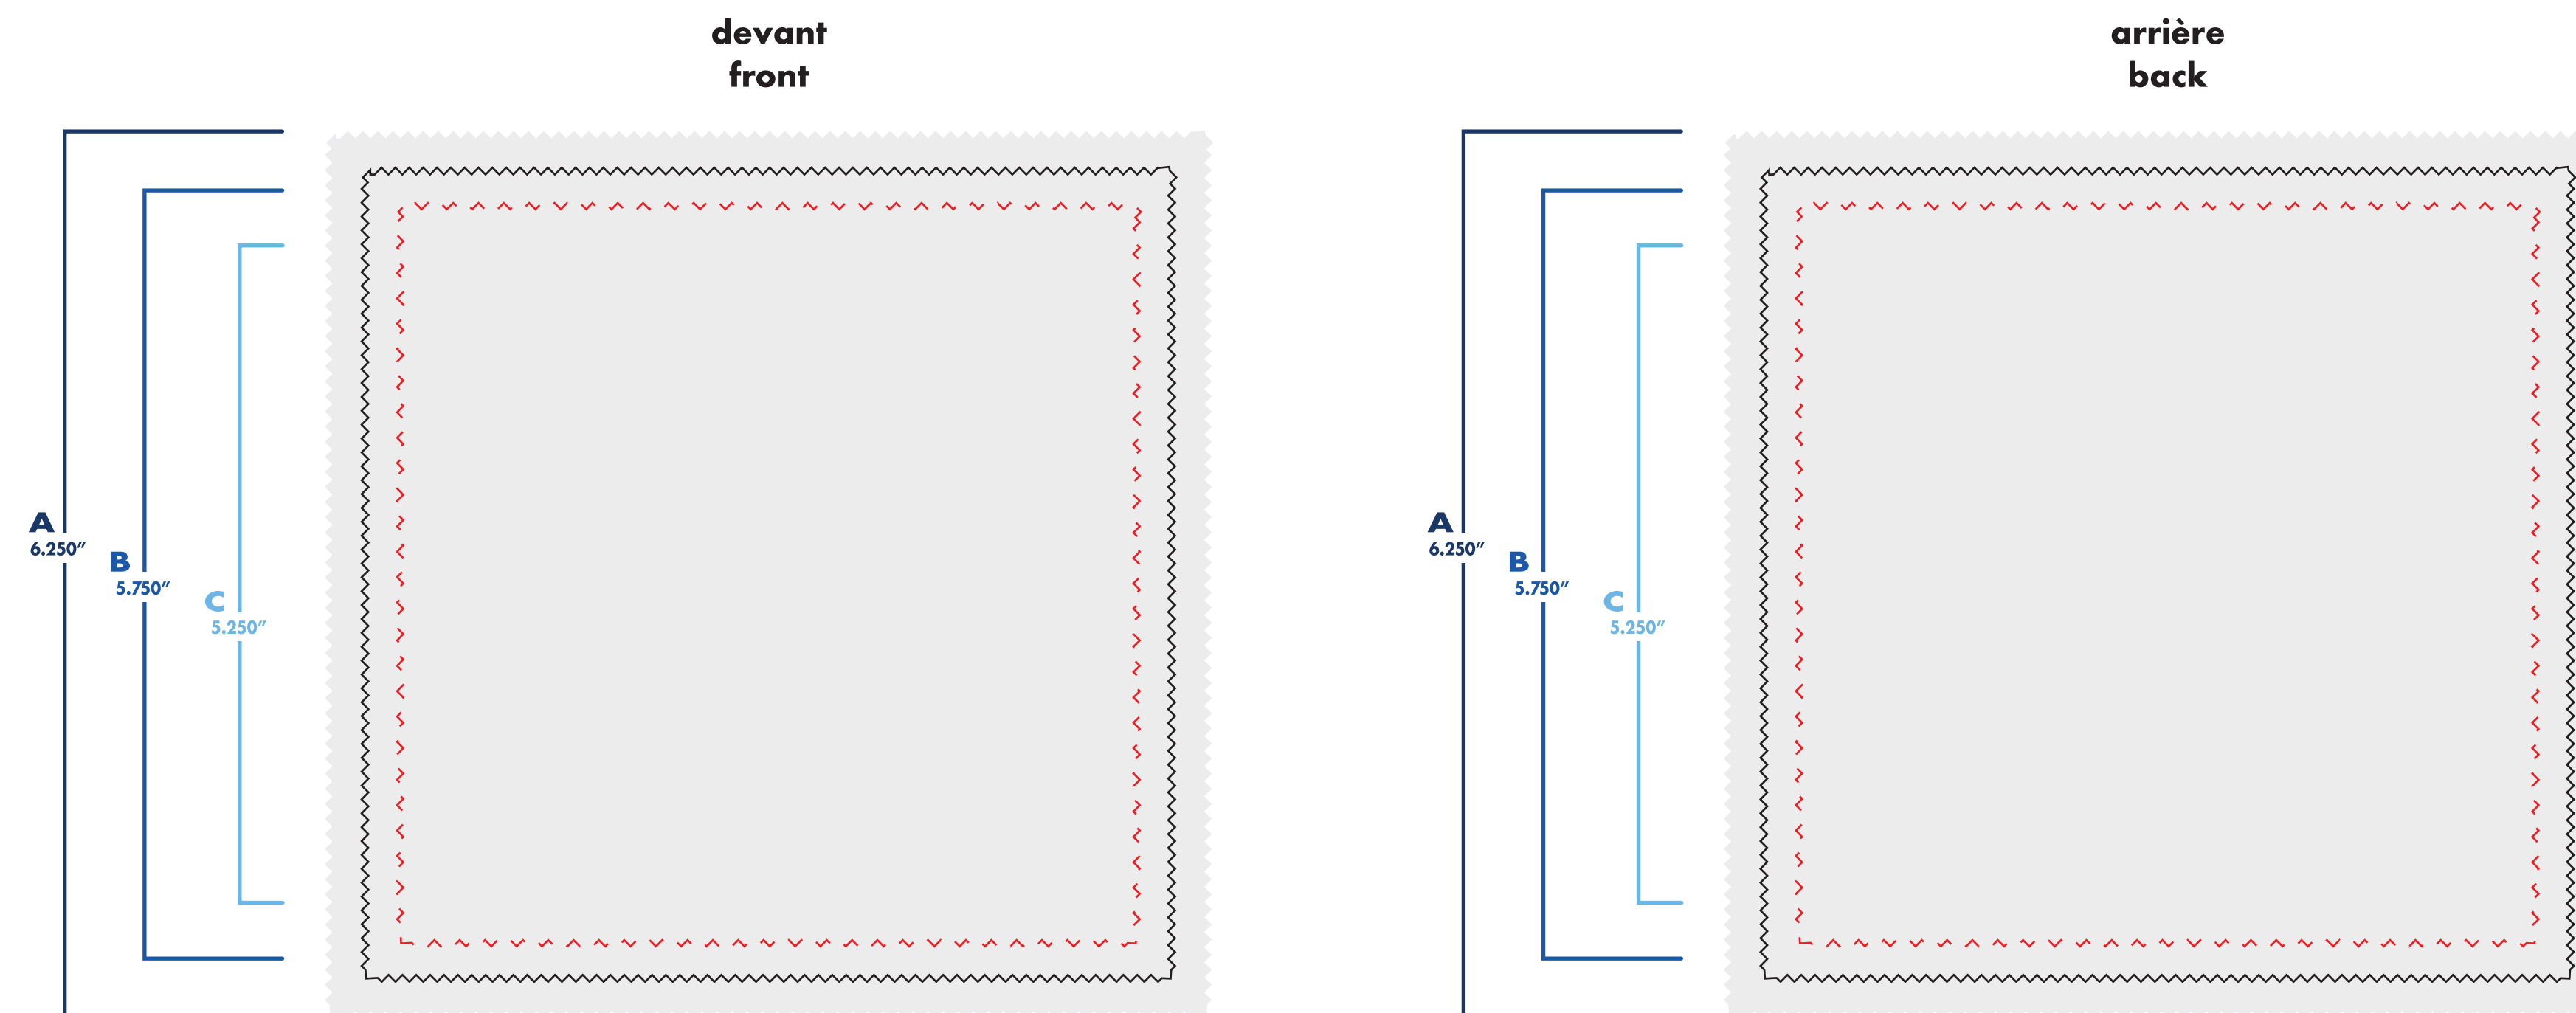

# lingettes à lunettes lens wipes

5.75" recto . 5.75" one-sided

○ : blanc

● : noir

● : pms #\_\_

● : pms #\_\_

● : pms #\_\_

● : pms #\_\_

# lingettes à lunettes lens wipes

5.75" recto-verso . 5.75" double-sided

- : blanc
- : noir
- : pms #\_\_
- : pms #\_\_
- : pms #\_\_
- : pms #\_\_

# lingettes à lunettes lens wipes

7.75" recto . 7.75" one-sided

○ : blanc

● : noir

● : pms #\_\_

● : pms #\_\_

● : pms #\_\_

● : pms #\_\_