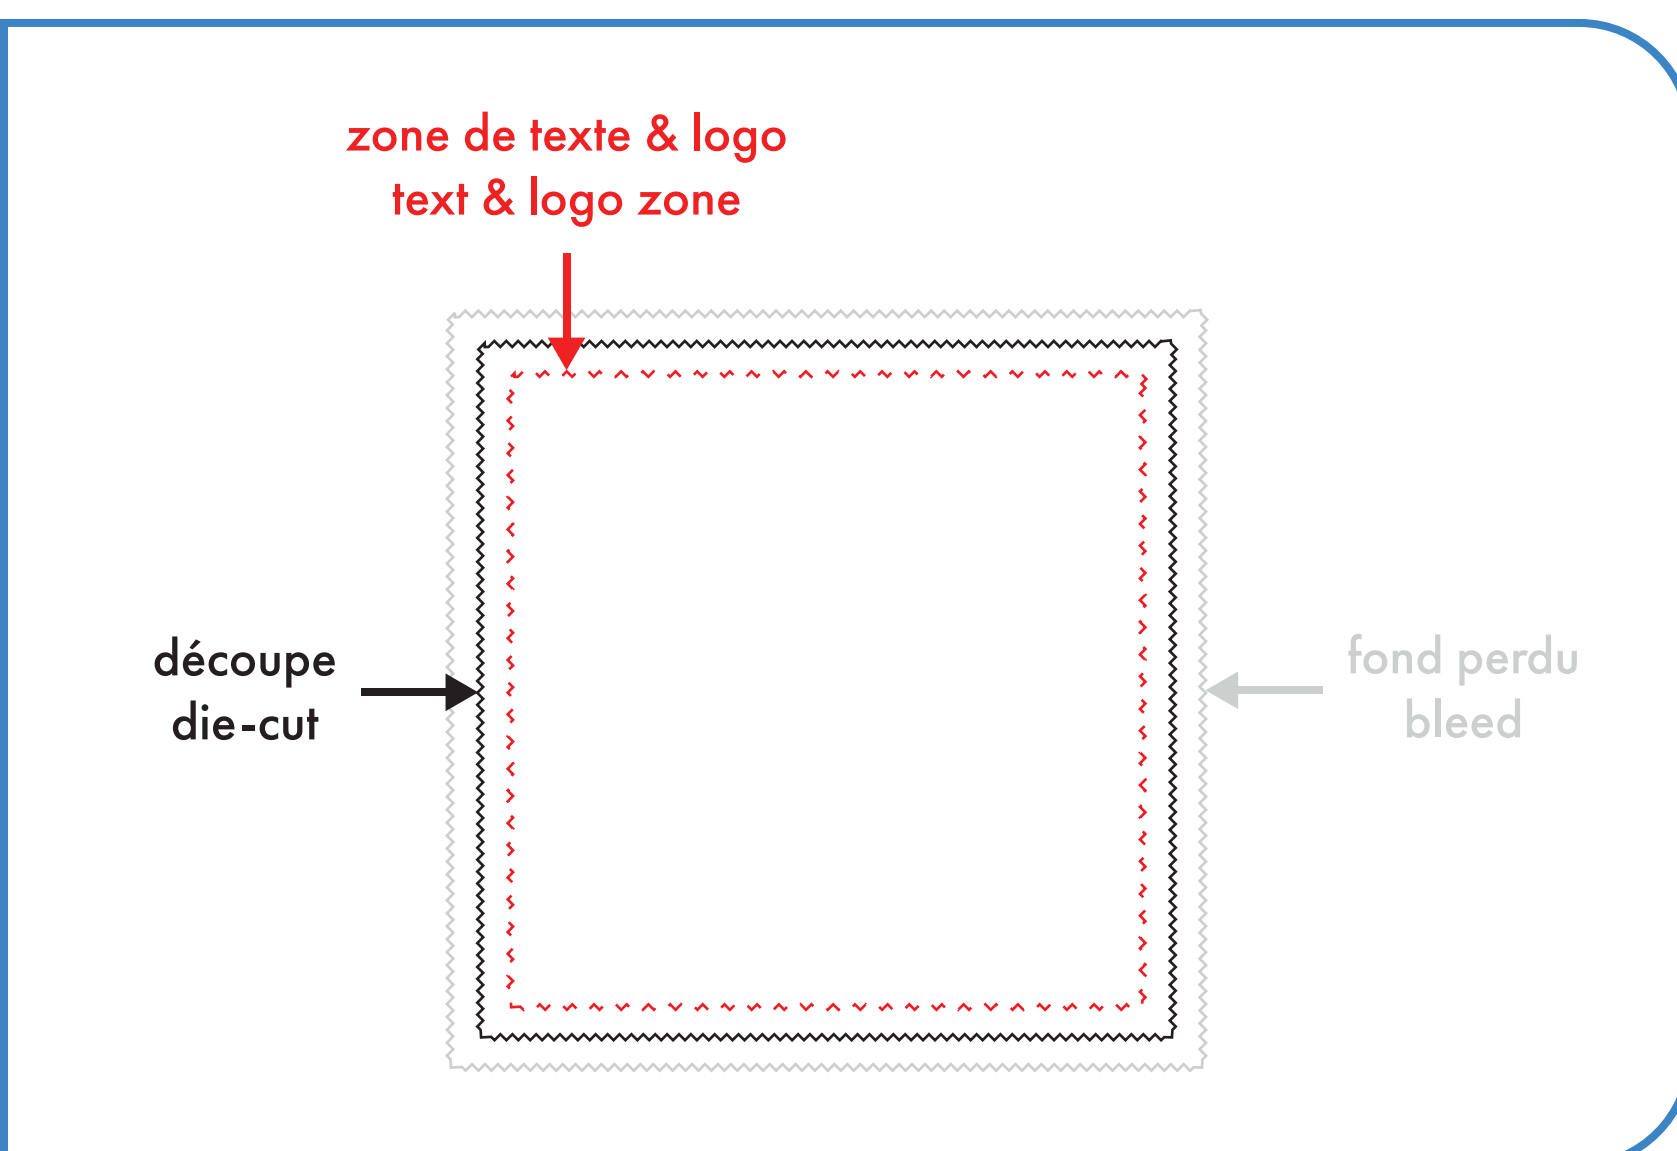

# lingettes à lunettes lens wipes

5.75" recto . 5.75" one-sided

○ : blanc

● : noir

● : pms #\_\_

● : pms #\_\_

● : pms #\_\_

● : pms #\_\_

# lingettes à lunettes lens wipes

5.75" recto-verso . 5.75" double-sided

- : blanc
- : noir
- : pms #\_\_
- : pms #\_\_
- : pms #\_\_
- : pms #\_\_

# lingettes à lunettes lens wipes

7.75" recto . 7.75" one-sided

○ : blanc

● : noir

● : pms #\_\_

● : pms #\_\_

● : pms #\_\_

● : pms #\_\_