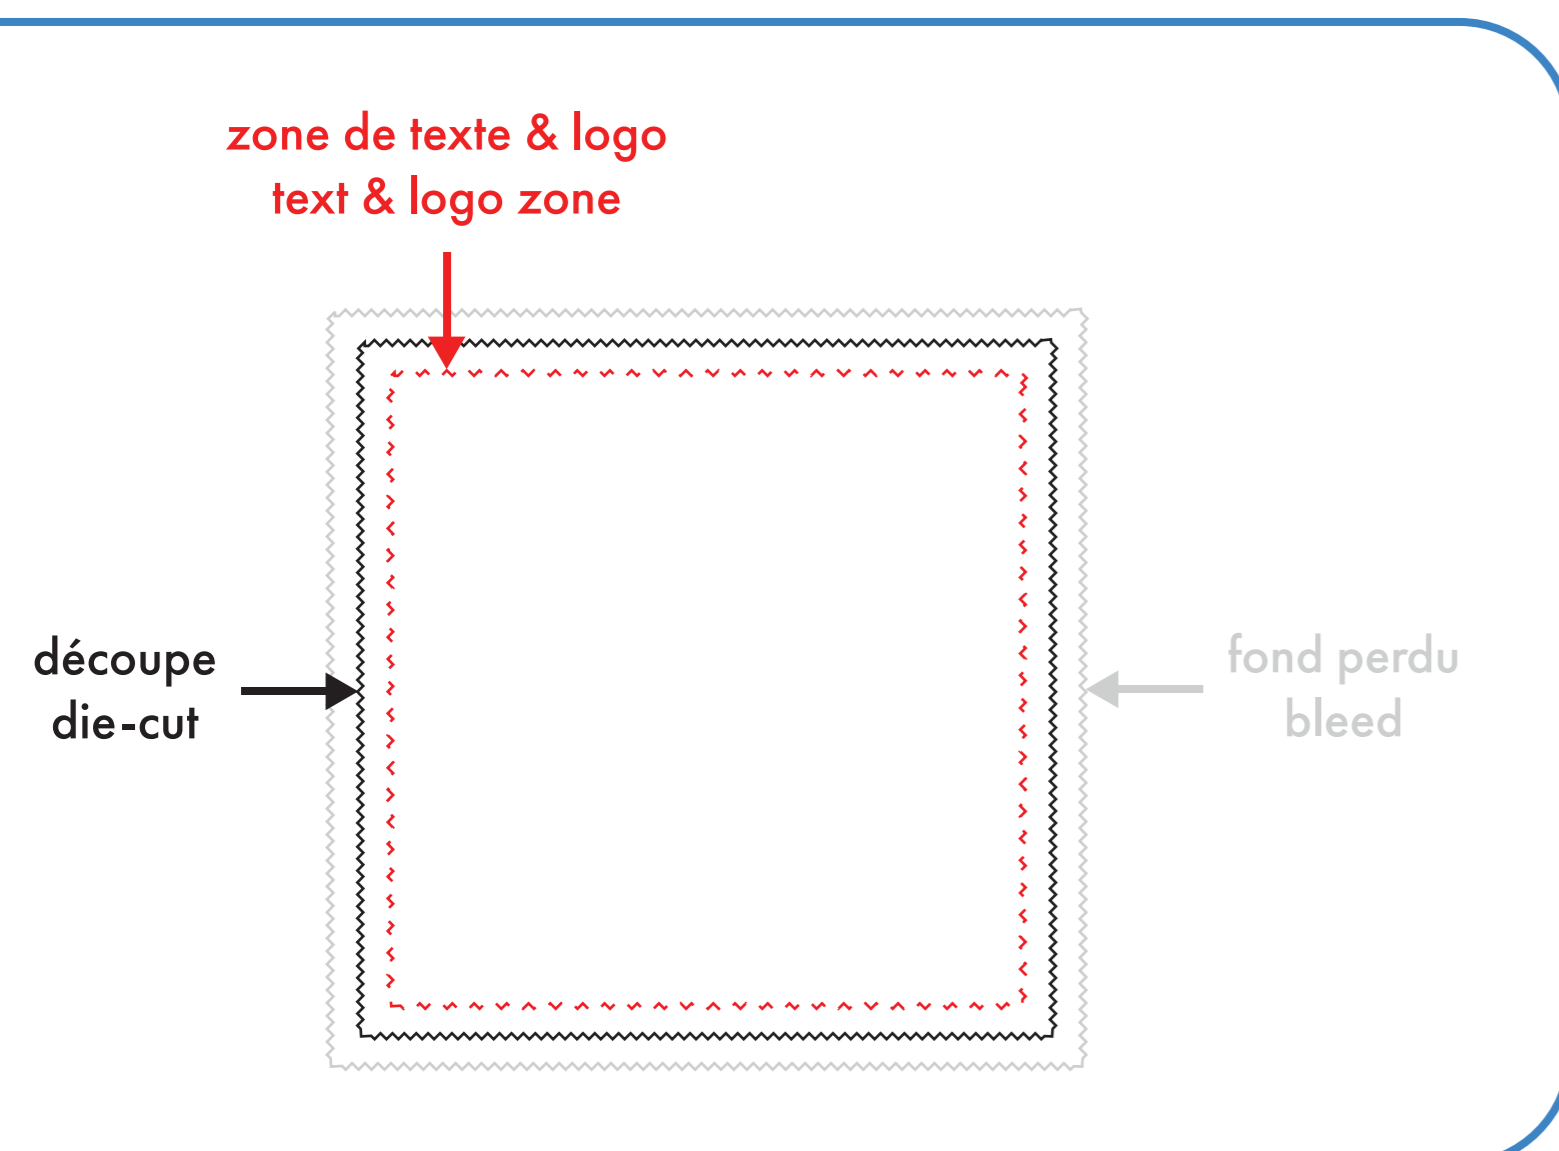

# lingettes à lunettes lens wipes

5.75" recto . 5.75" one-sided

○ : blanc

● : noir

● : pms #\_\_

● : pms #\_\_

● : pms #\_\_

● : pms #\_\_

# lingettes à lunettes lens wipes

5.75" recto-verso . 5.75" double-sided

- : blanc
- : noir
- : pms #\_\_
- : pms #\_\_
- : pms #\_\_
- : pms #\_\_

# lingettes à lunettes lens wipes

7.75" recto . 7.75" one-sided

○ : blanc

● : noir

● : pms #\_\_

● : pms #\_\_

● : pms #\_\_

● : pms #\_\_