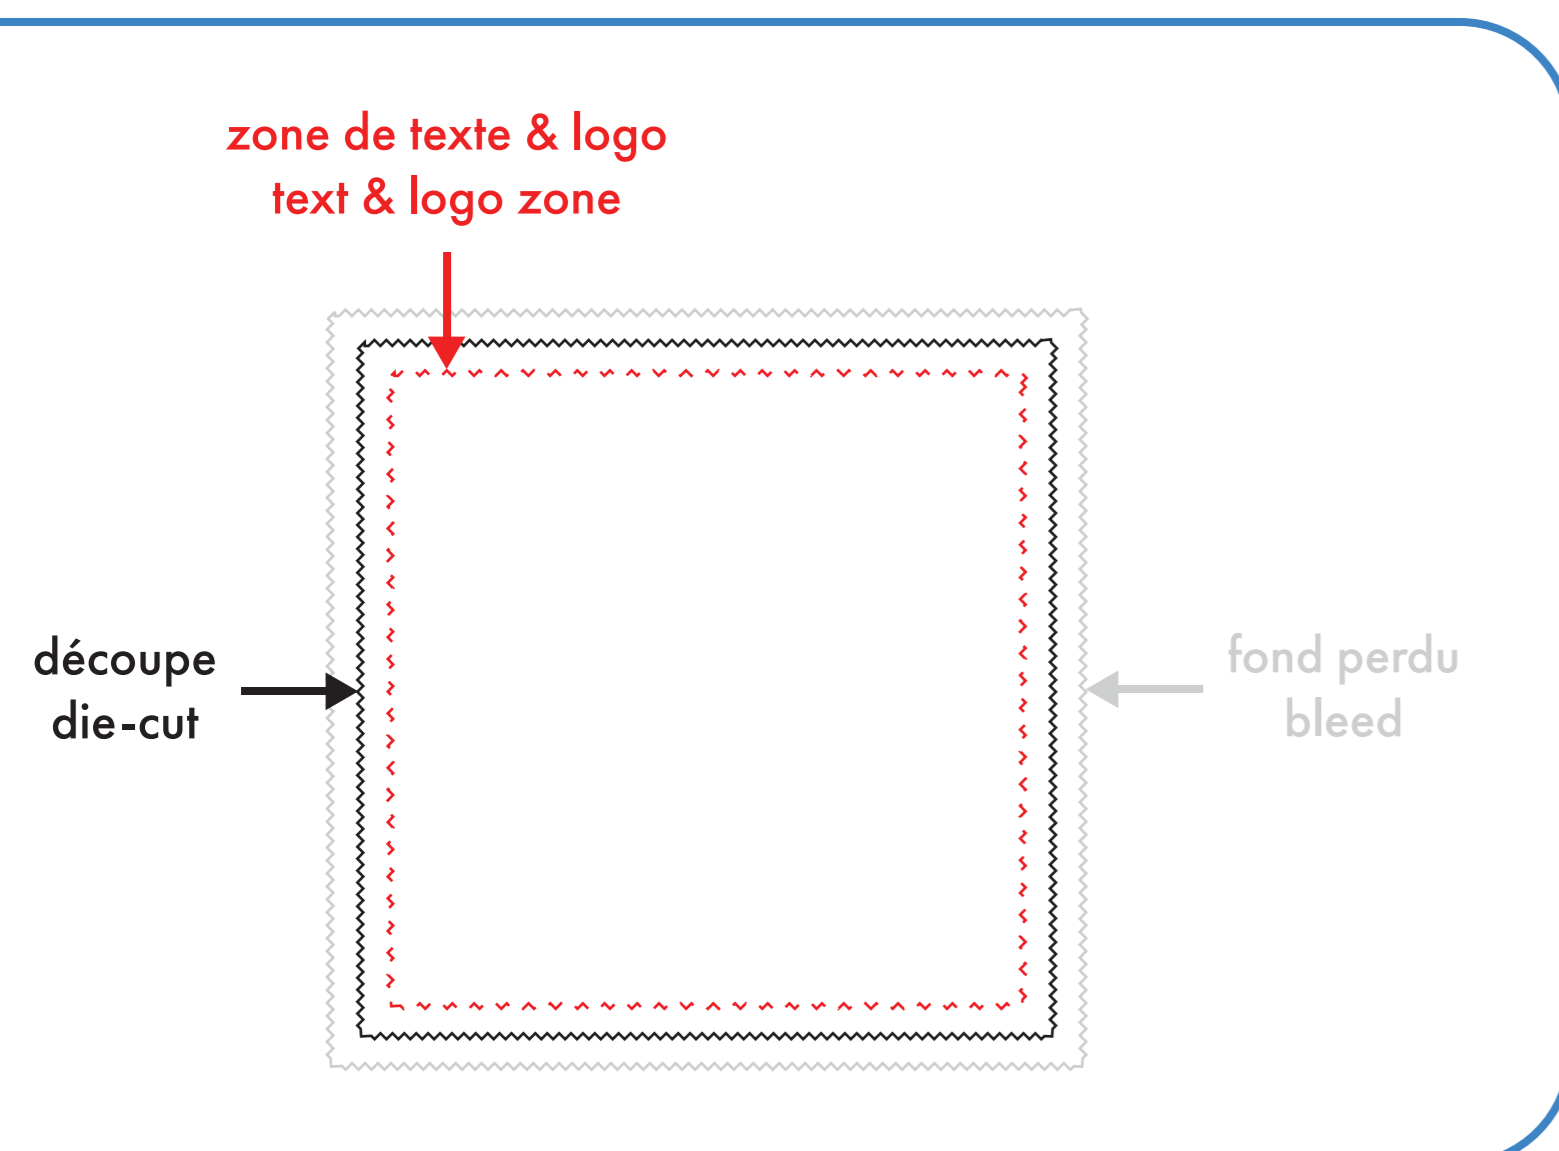

# lingettes à lunettes lens wipes

5.75" recto . 5.75" one-sided

○ : blanc

● : noir

● : pms #\_\_

● : pms #\_\_

● : pms #\_\_

● : pms #\_\_

# lingettes à lunettes lens wipes

5.75" recto-verso . 5.75" double-sided

- : blanc
- : noir
- : pms #\_\_
- : pms #\_\_
- : pms #\_\_
- : pms #\_\_

# lingettes à lunettes lens wipes

7.75" recto . 7.75" one-sided

○ : blanc

● : noir

● : pms #\_\_

● : pms #\_\_

● : pms #\_\_

● : pms #\_\_