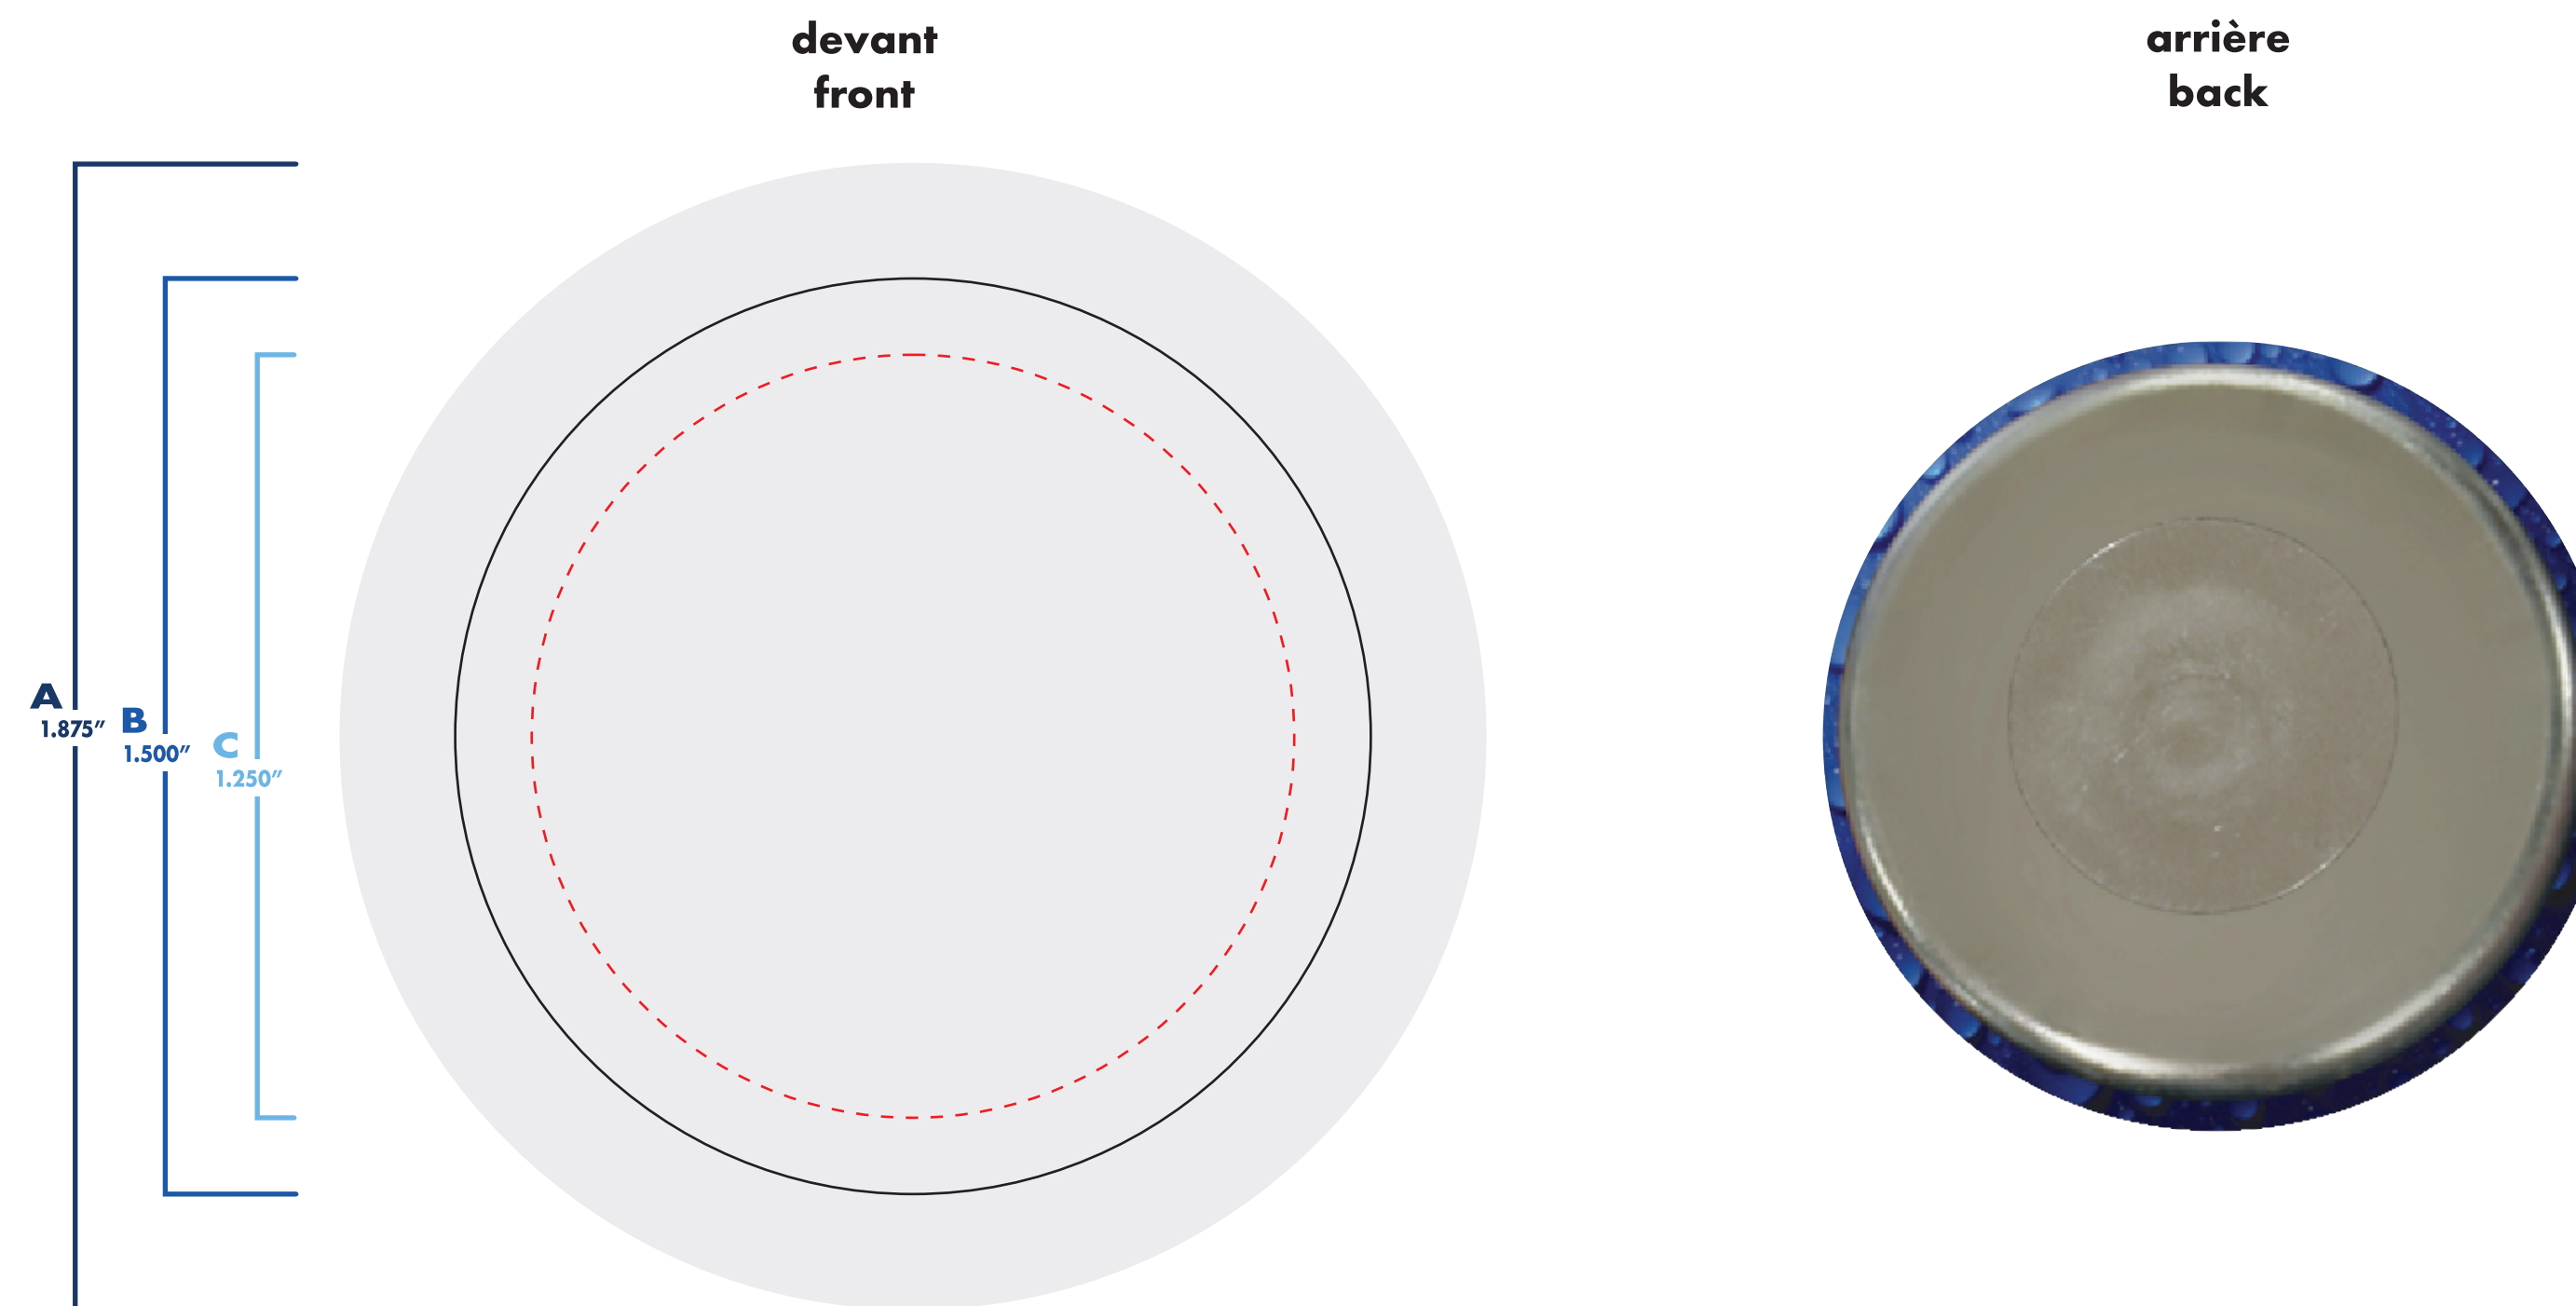

macaron dos aimant magnet back button

1"

zone de texte & logo
text & logo zone

fond perdu
bleed

dimension final
final size

○ : blanc

● : noir

● : pms #__

○ : blanc

● : noir

● : pms #__

● : pms #__

● : pms #__

● : pms #__

macaron dos aimant magnet back button

1 1/2"

zone de texte & logo
text & logo zone

fond perdu
bleed

dimension final
final size

○ : blanc

● : noir

● : pms #__

● : pms #__

● : pms #__

● : pms #__

macaron dos aimant magnet back button

1 3/4"

zone de texte & logo
text & logo zone

fond perdu
bleed

dimension final
final size

○ : blanc

● : noir