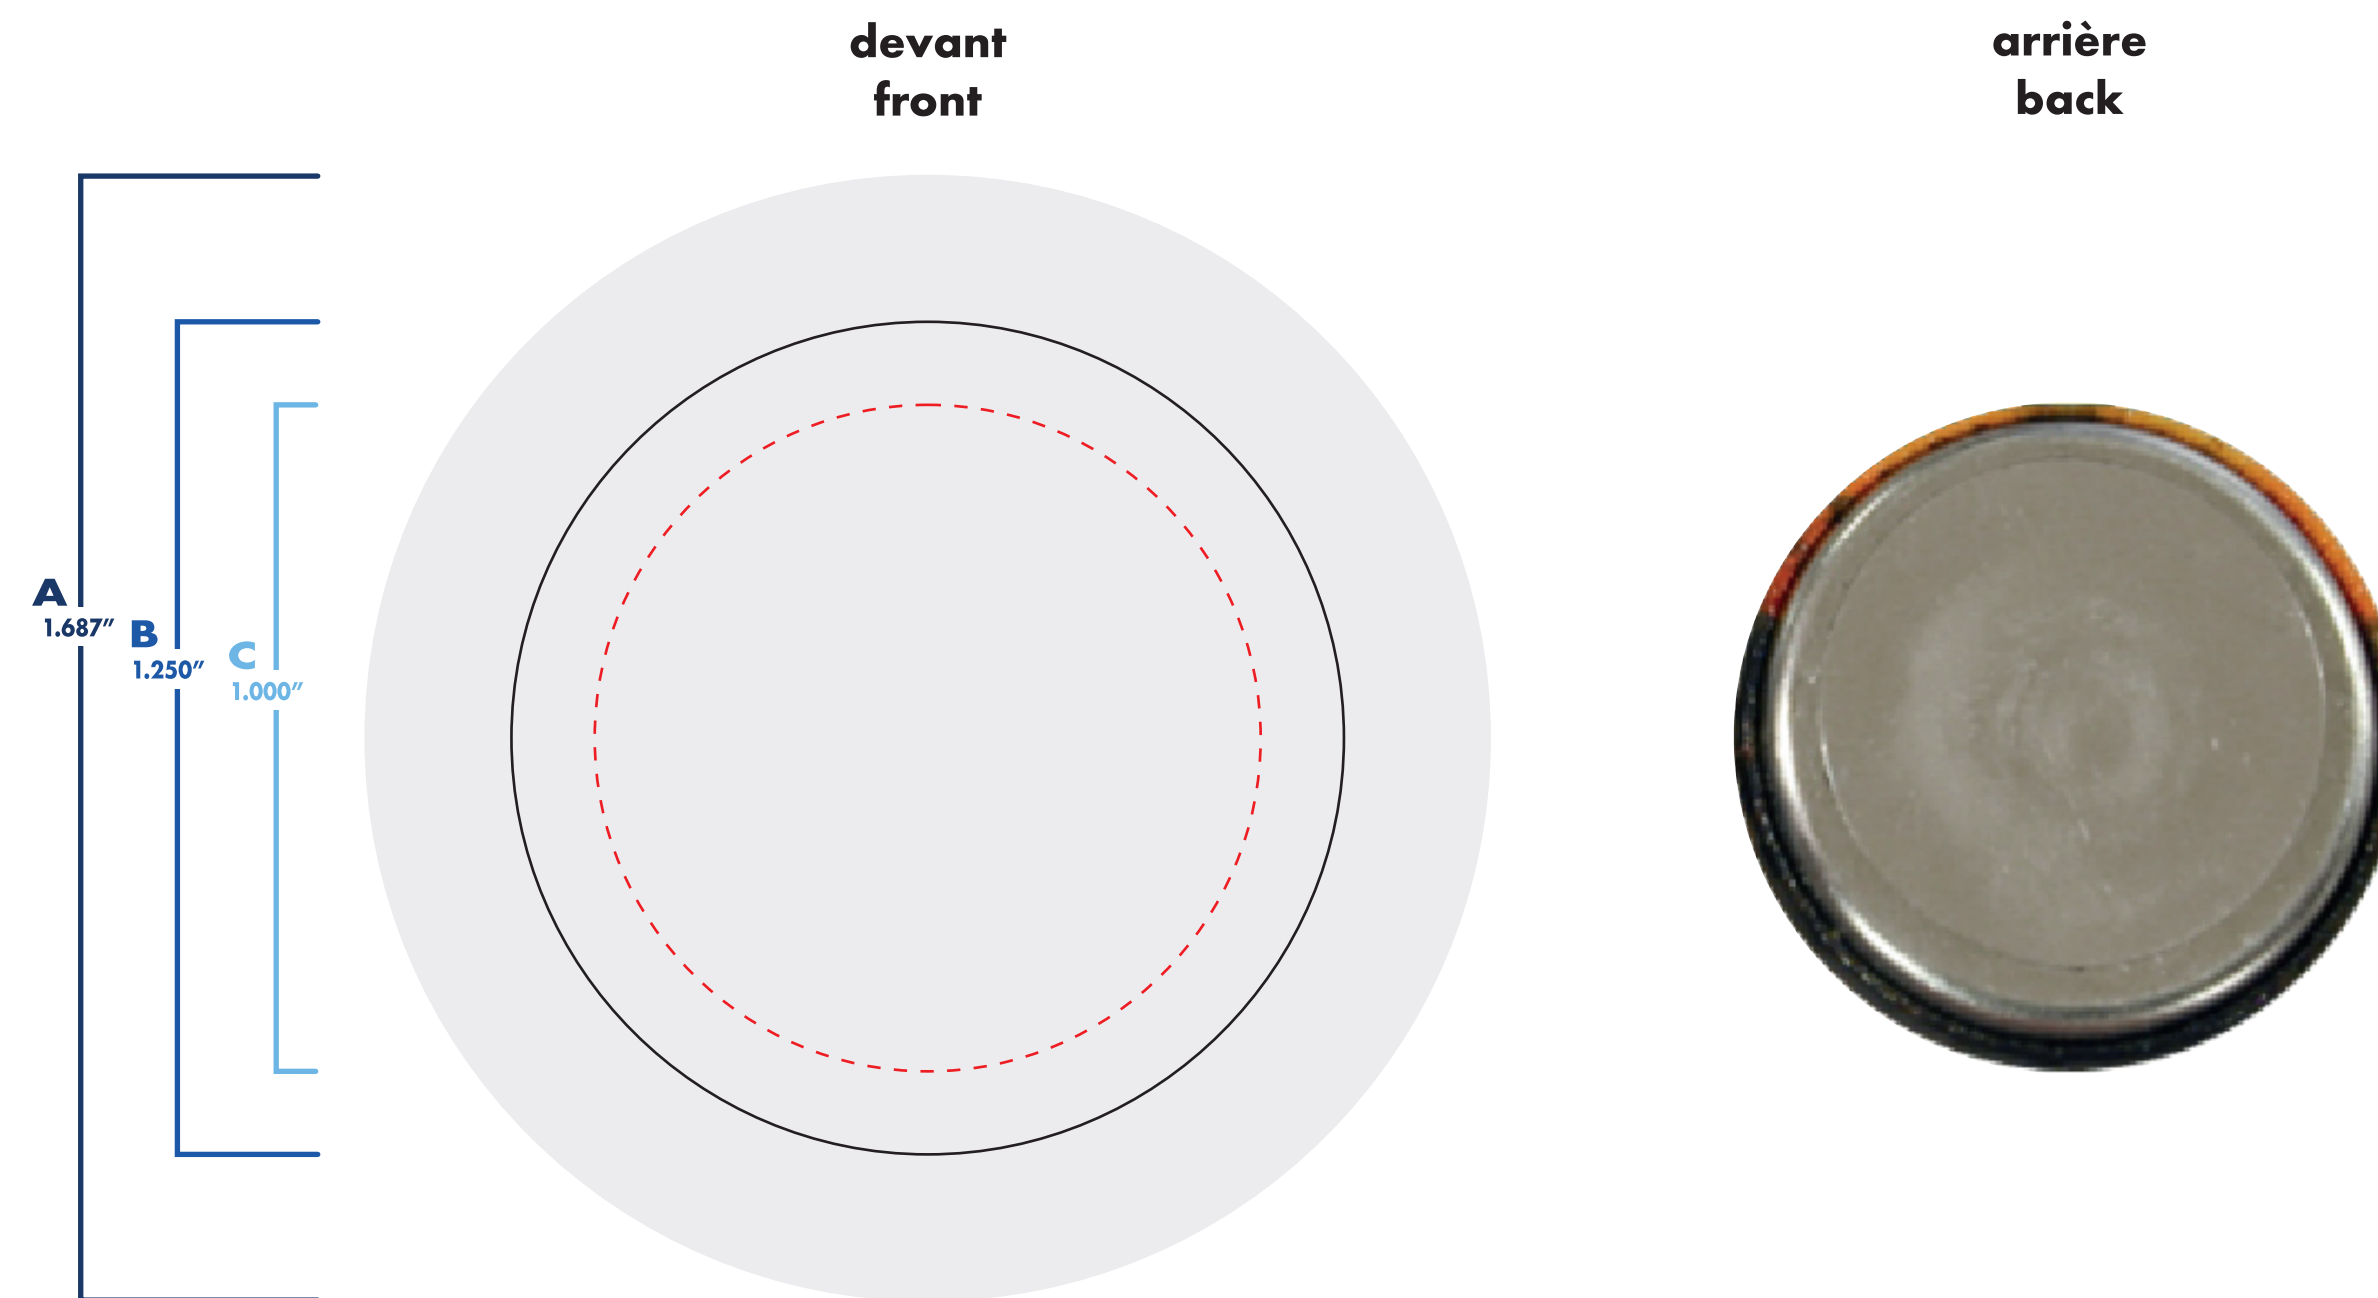

macaron dos aimant magnet back button

1"

zone de texte & logo
text & logo zone

fond perdu
bleed

dimension final
final size

○ : blanc

● : noir

● : pms #__

● : pms #__

● : pms #__

● : pms #__

macaron dos aimant magnet back button

1 1/4"

zone de texte & logo
text & logo zone

fond perdu
bleed

dimension final
final size

zone de texte & logo
text & logo zone

fond perdu
bleed

dimension final
final size

○ : blanc

● : noir

● : pms #__

● : pms #__

● : pms #__

2 1/2"

devant
front

arrière
back

zone de texte & logo
text & logo zone

fond perdu
bleed

dimension final
final size

○ : blanc

● : noir