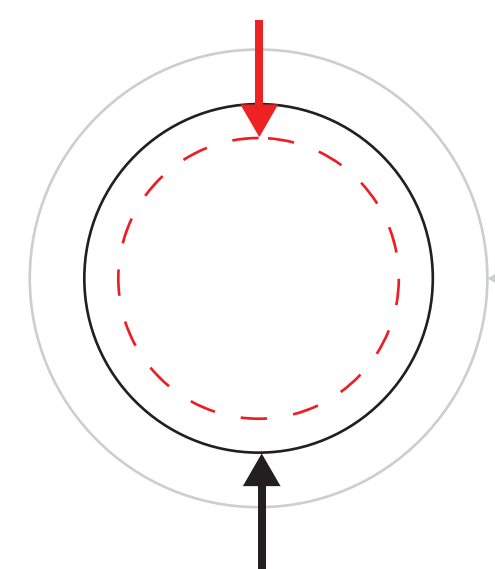

zone de texte & logo
text & logo zone

fond perdu
bleed

dimension final
final size

○ : blanc

● : noir

● : pms #__

● : pms #__

● : pms #__

● : pms #__

macaron dos aimant magnet back button

1 3/4"

zone de texte & logo
text & logo zone

fond perdu
bleed

dimension final
final size

○ : blanc

● : noir