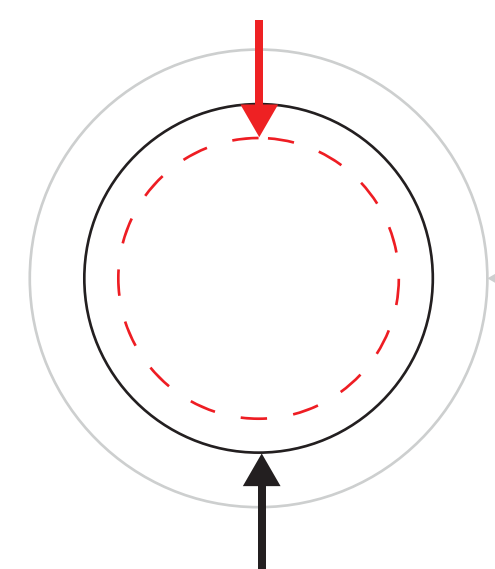

macaron dos aimant magnet back button

1"

zone de texte & logo
text & logo zone

fond perdu
bleed

dimension final
final size

○ : blanc

● : noir

● : pms #__

● : pms #__

● : pms #__

● : pms #__

macaron dos aimant magnet back button

1 1/4"

zone de texte & logo
text & logo zone

fond perdu
bleed

dimension final
final size

○ : blanc

● : noir

● : pms #__

● : pms #__

● : pms #__

● : pms #__

macaron dos aimant magnet back button

1 1/2"

2 1/2"

devant
front

arrière
back

zone de texte & logo
text & logo zone

fond perdu
bleed

dimension final
final size

○ : blanc

● : noir