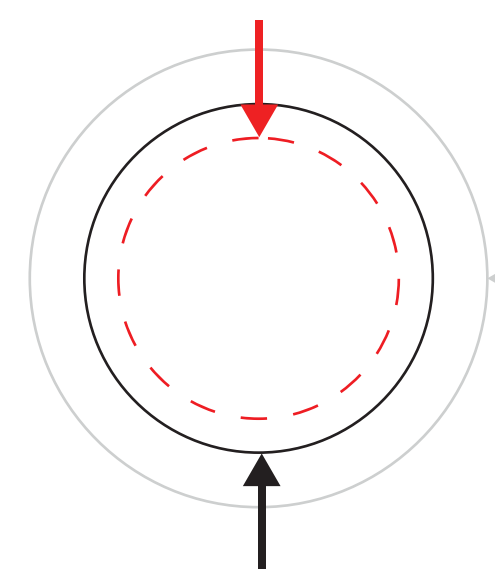

macaron dos aimant magnet back button

1"

zone de texte & logo
text & logo zone

fond perdu
bleed

dimension final
final size

○ : blanc

● : noir

● : pms #__

● : pms #__

● : pms #__

● : pms #__

macaron dos aimant magnet back button

1 1/4"

zone de texte & logo
text & logo zone

fond perdu
bleed

dimension final
final size

● : pms #__

macaron dos aimant magnet back button

1 3/4"

zone de texte & logo
text & logo zone

fond perdu
bleed

dimension final
final size

○ : blanc

● : noir

2 1/2"

devant
front

arrière
back

zone de texte & logo
text & logo zone

fond perdu
bleed

dimension final
final size

○ : blanc

● : noir