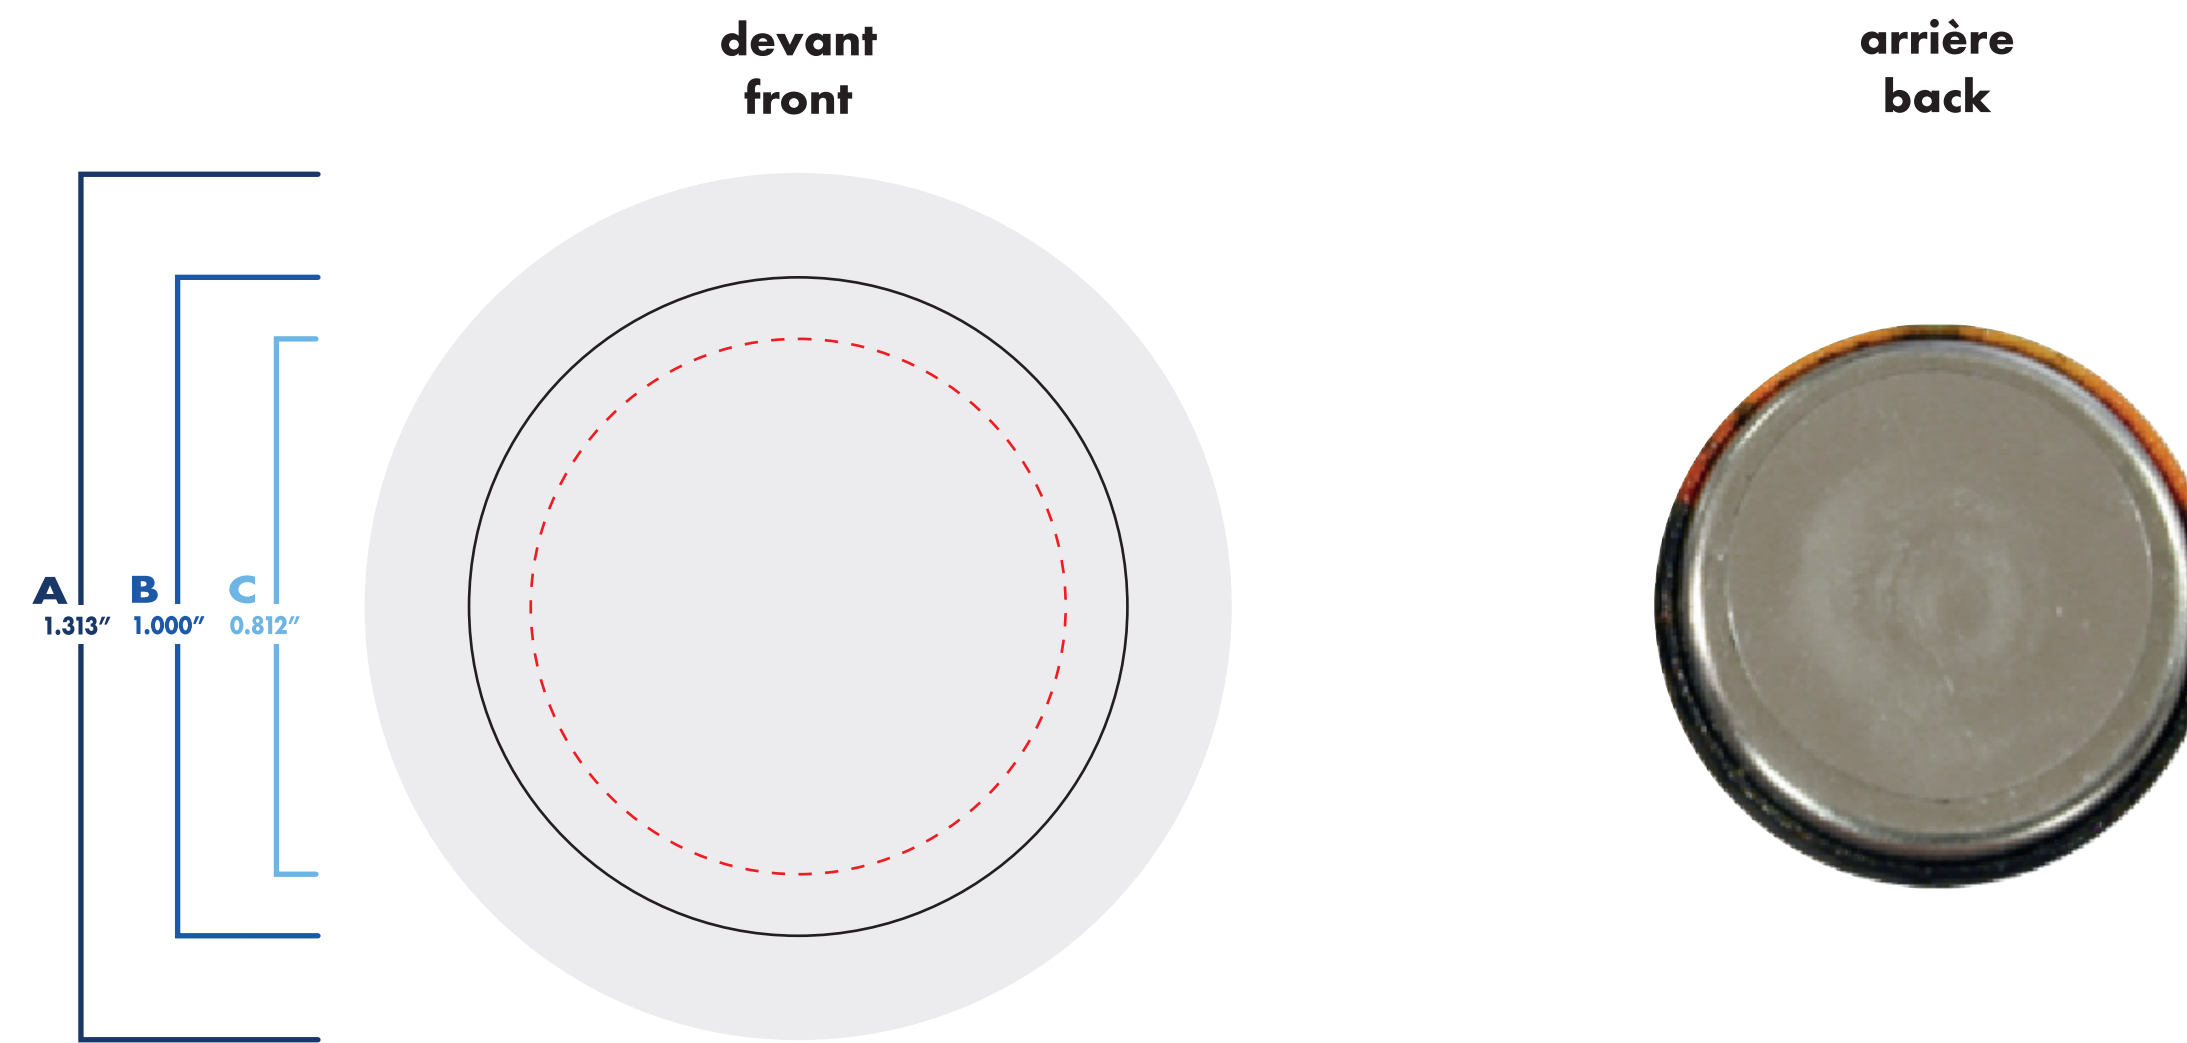

macaron dos aimant magnet back button

1"

zone de texte & logo
text & logo zone

fond perdu
bleed

dimension final
final size

○ : blanc

● : noir

● : pms #__

● : pms #__

● : pms #__

● : pms #__

macaron dos aimant magnet back button

1 1/4"

zone de texte & logo
text & logo zone

fond perdu
bleed

dimension final
final size

2 1/2"

devant
front

arrière
back

zone de texte & logo
text & logo zone

fond perdu
bleed

dimension final
final size

○ : blanc

● : noir