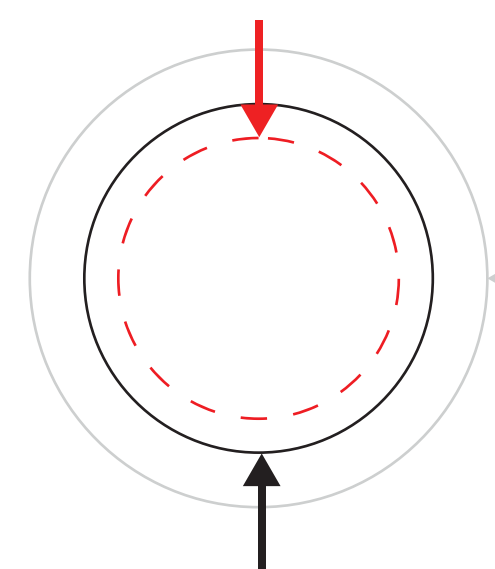

● : pms #__

● : pms #__

● : pms #__

macaron dos aimant magnet back button

1 1/4"

zone de texte & logo
text & logo zone

fond perdu
bleed

dimension final
final size

○ : blanc

● : noir

● : pms #__

● : pms #__

● : pms #__

● : pms #__

macaron dos aimant magnet back button

1 1/2"

zone de texte & logo
text & logo zone

fond perdu
bleed

dimension final
final size

○ : blanc

● : noir

● : pms #__

● : pms #__

● : pms #__

● : pms #__

macaron dos aimant magnet back button

1 3/4"

zone de texte & logo
text & logo zone

fond perdu
bleed

dimension final
final size

○ : blanc

● : noir