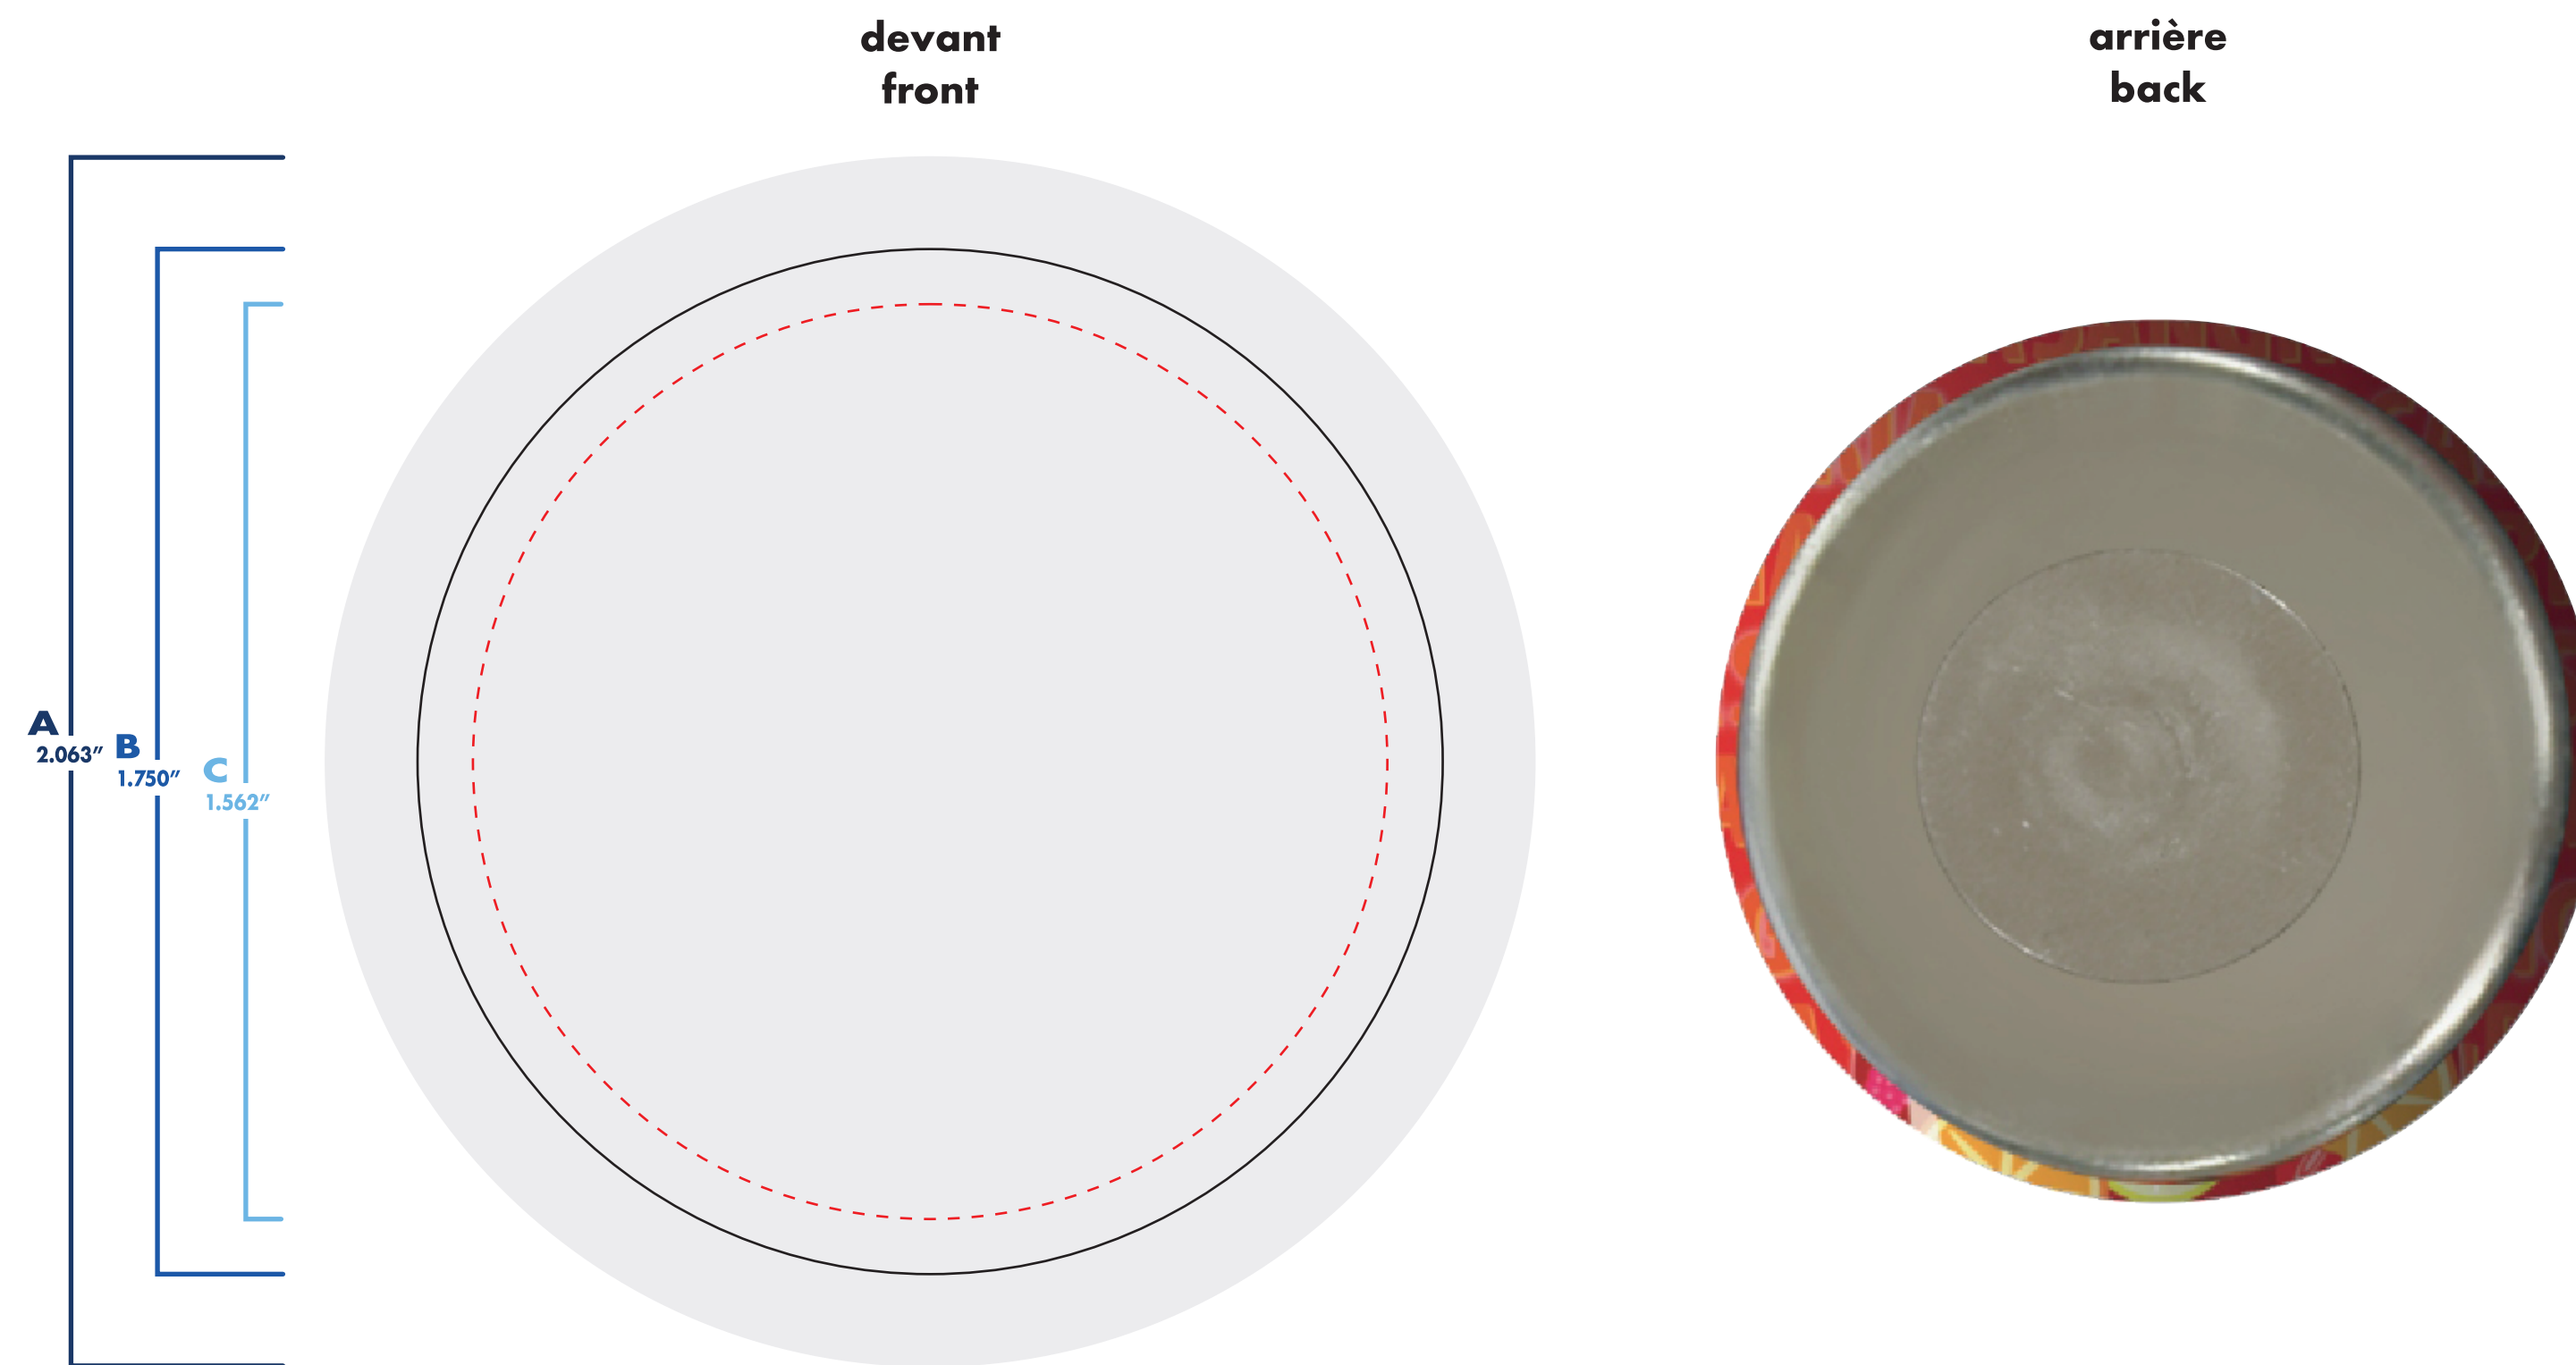

macaron dos aimant magnet back button

1"

zone de texte & logo
text & logo zone

fond perdu
bleed

dimension final
final size

○ : blanc

● : noir

● : pms #__

zone de texte & logo
text & logo zone

fond perdu
bleed

dimension final
final size

○ : blanc

● : noir

● : pms #__

● : pms #__

● : pms #__

● : pms #__

macaron dos aimant magnet back button

1 3/4"

zone de texte & logo
text & logo zone

fond perdu
bleed

dimension final
final size

○ : blanc

● : noir

2 1/2"

devant
front

arrière
back

zone de texte & logo
text & logo zone

fond perdu
bleed

dimension final
final size

○ : blanc

● : noir