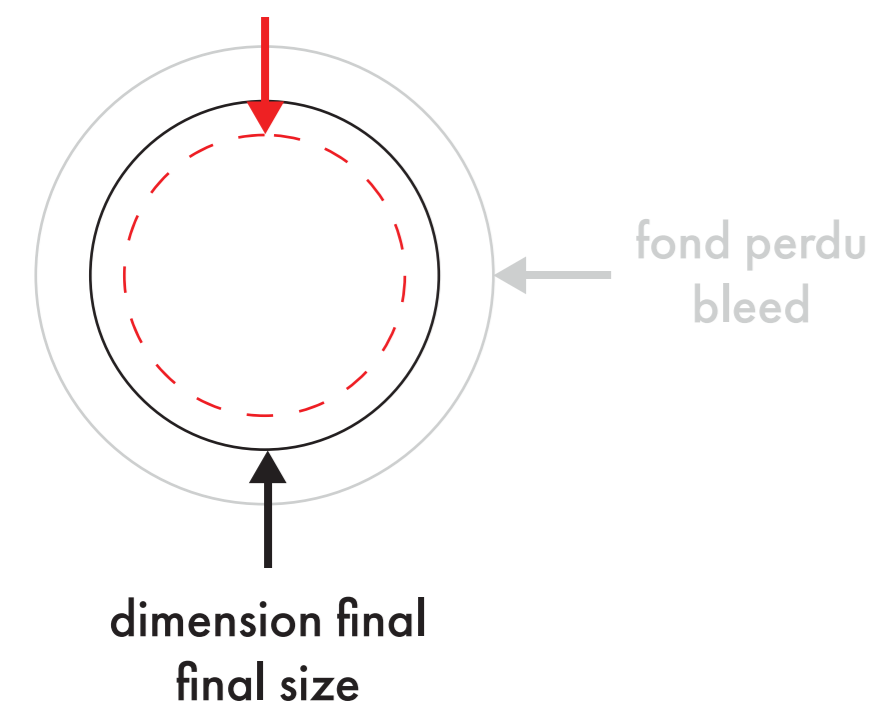

zone de texte & logo
text & logo zone