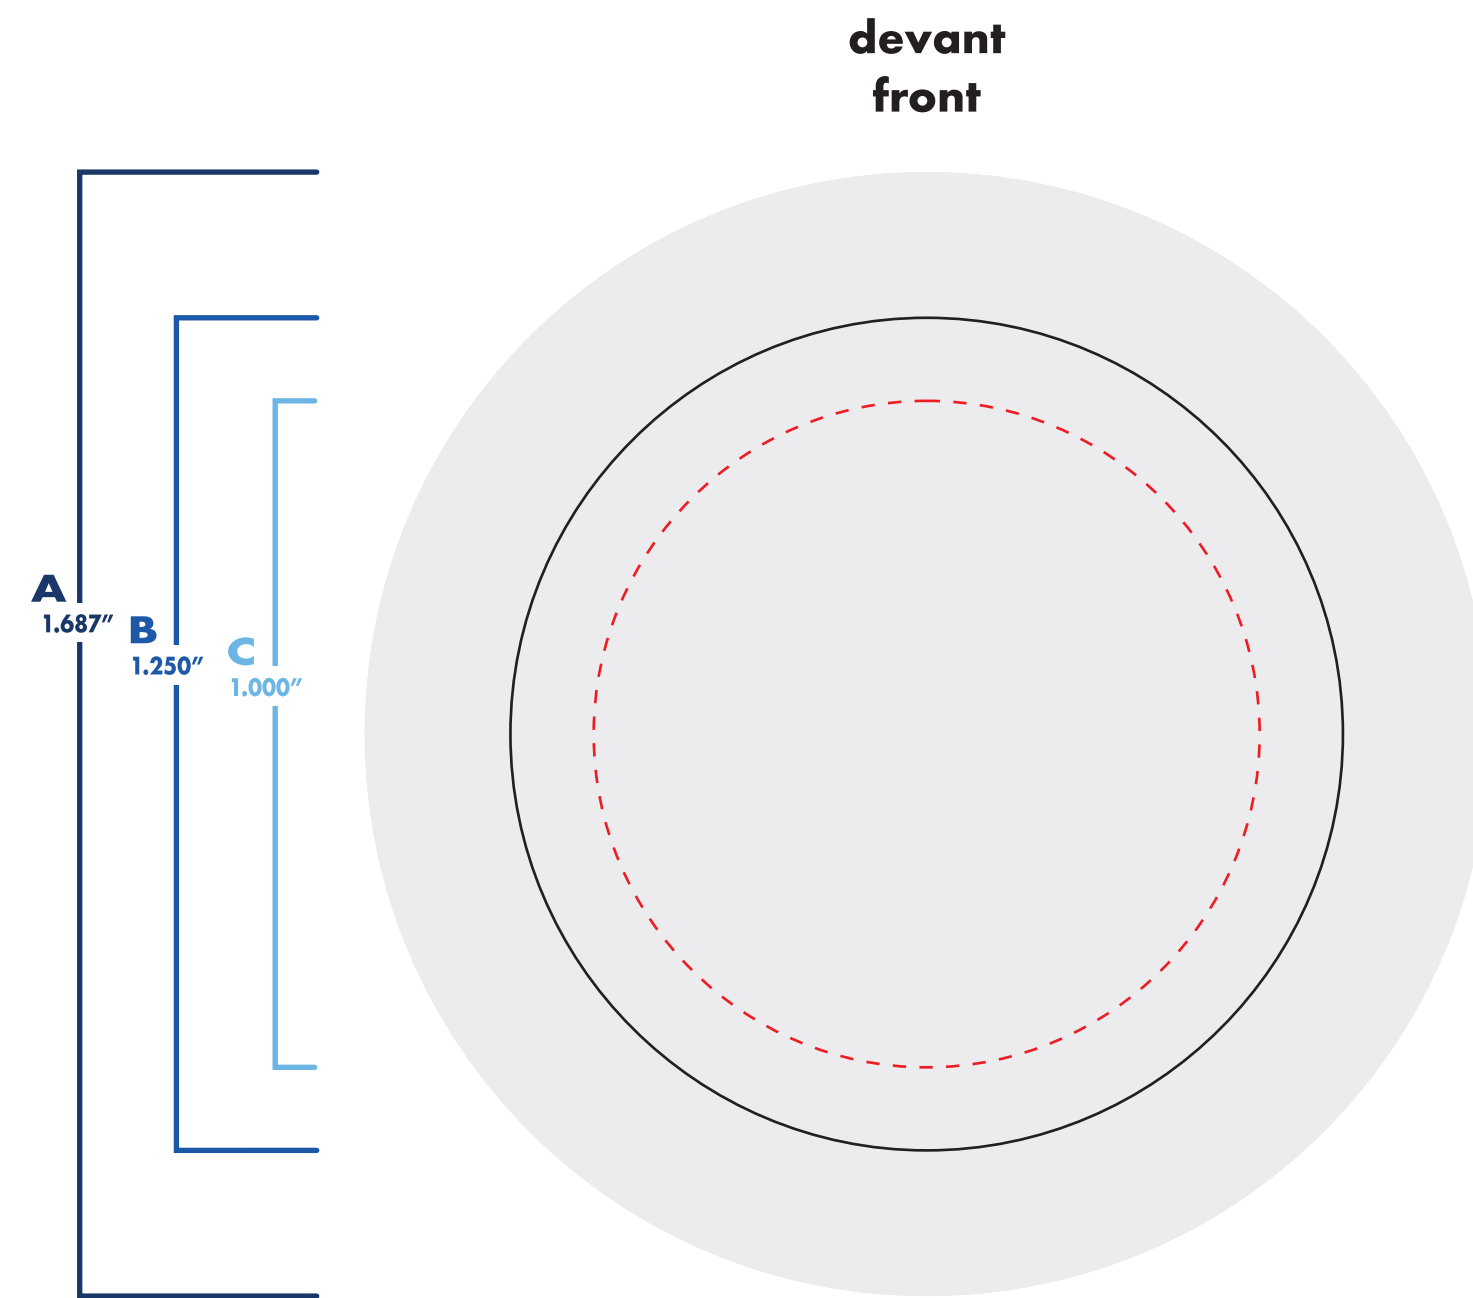

punaise magnétique

magnetic push pin

1"

arrière
back

zone de texte & logo
text & logo zone

fond perdu
bleed

dimension final
final size

○ : blanc

● : noir

● : pms #__

● : pms #__

● : pms #__

● : pms #__

punaise magnétique

magnetic push pin

1 1/4"

zone de texte & logo
text & logo zone

fond perdu
bleed

dimension final
final size

○ : blanc

● : noir

● : pms #__

● : pms #__

● : pms #__