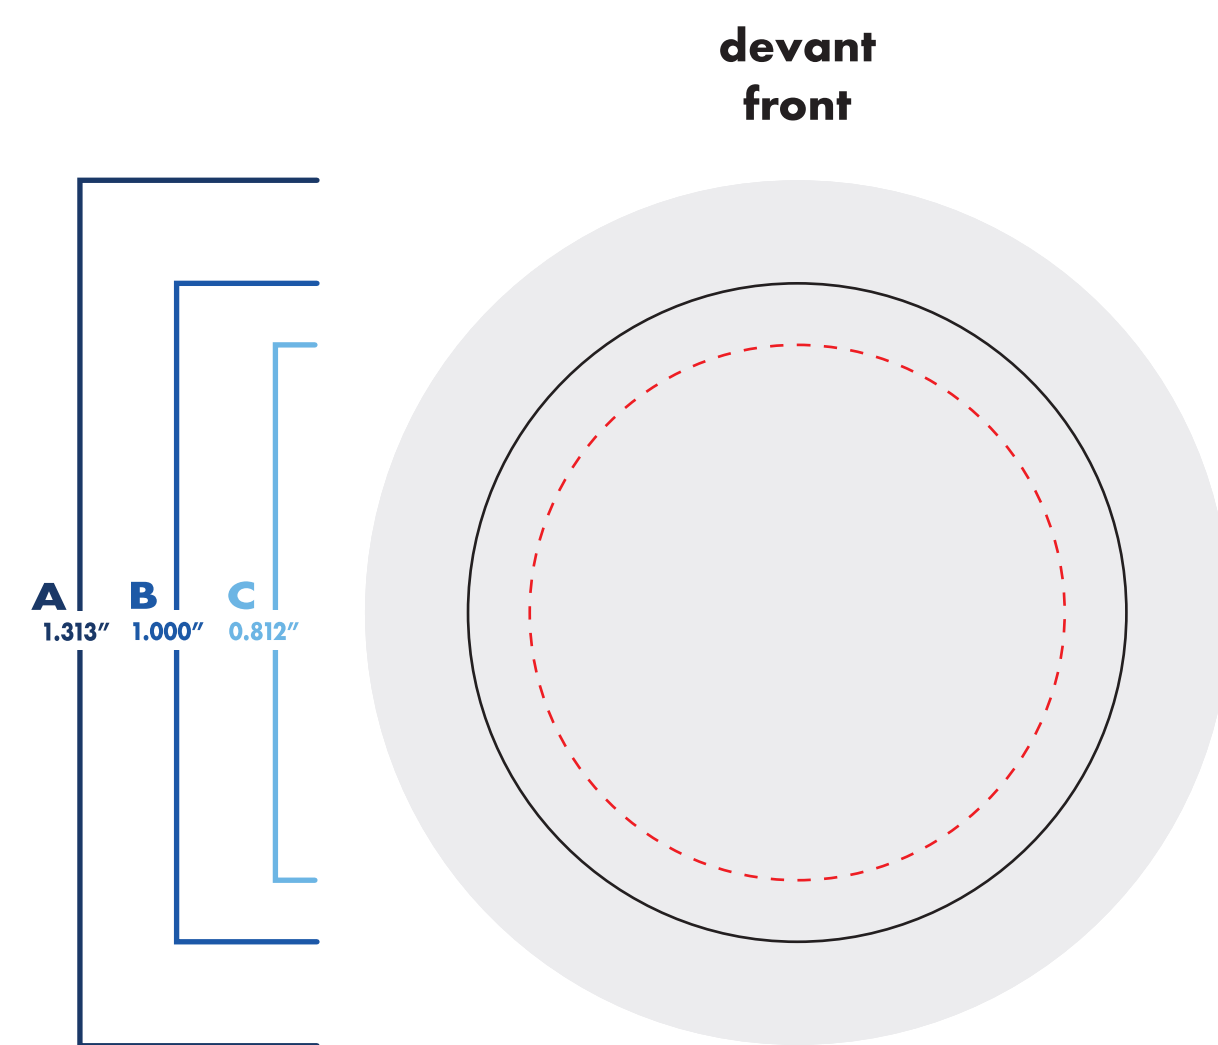

punaise magnétique

magnetic push pin

1"

arrière
back

zone de texte & logo
text & logo zone

fond perdu
bleed

dimension final
final size

○ : blanc

● : noir

● : pms #__

● : pms #__

● : pms #__

● : pms #__

punaise magnétique

magnetic push pin

1 1/4"

zone de texte & logo
text & logo zone

fond perdu
bleed

dimension final
final size

○ : blanc

● : noir

● : pms #__

● : pms #__

● : pms #__