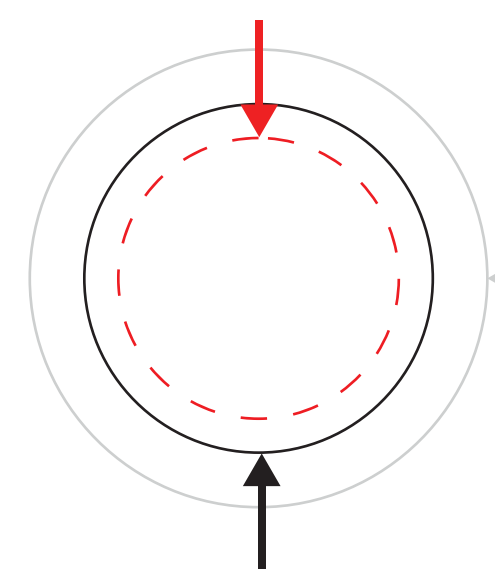

punaise magnétique

magnetic push pin

1"

arrière
back

zone de texte & logo
text & logo zone

fond perdu
bleed

dimension final
final size

○ : blanc

● : noir

● : pms #__

● : pms #__

● : pms #__

● : pms #__

punaise magnétique

magnetic push pin

1 1/4"

zone de texte & logo
text & logo zone

fond perdu
bleed

dimension final
final size

○ : blanc

● : noir

● : pms #__

● : pms #__

● : pms #__