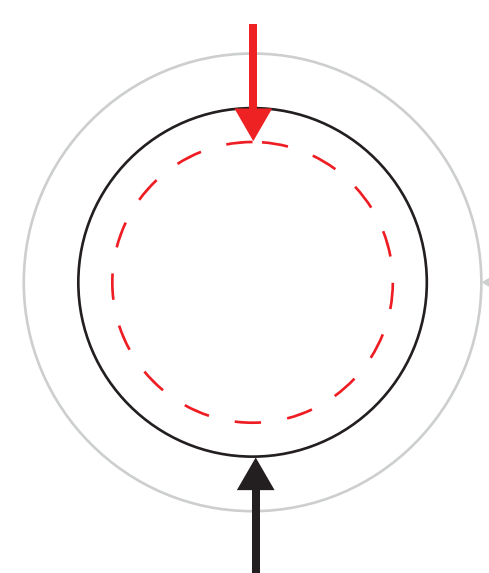

punaise magnétique

magnetic push pin

1"

arrière
back

zone de texte & logo
text & logo zone

fond perdu
bleed

dimension final
final size

○ : blanc

● : noir

● : pms #__

● : pms #__

● : pms #__

● : pms #__

punaise magnétique

magnetic push pin

1 1/4"

zone de texte & logo
text & logo zone

fond perdu
bleed

dimension final
final size

○ : blanc

● : noir

● : pms #__

● : pms #__

● : pms #__