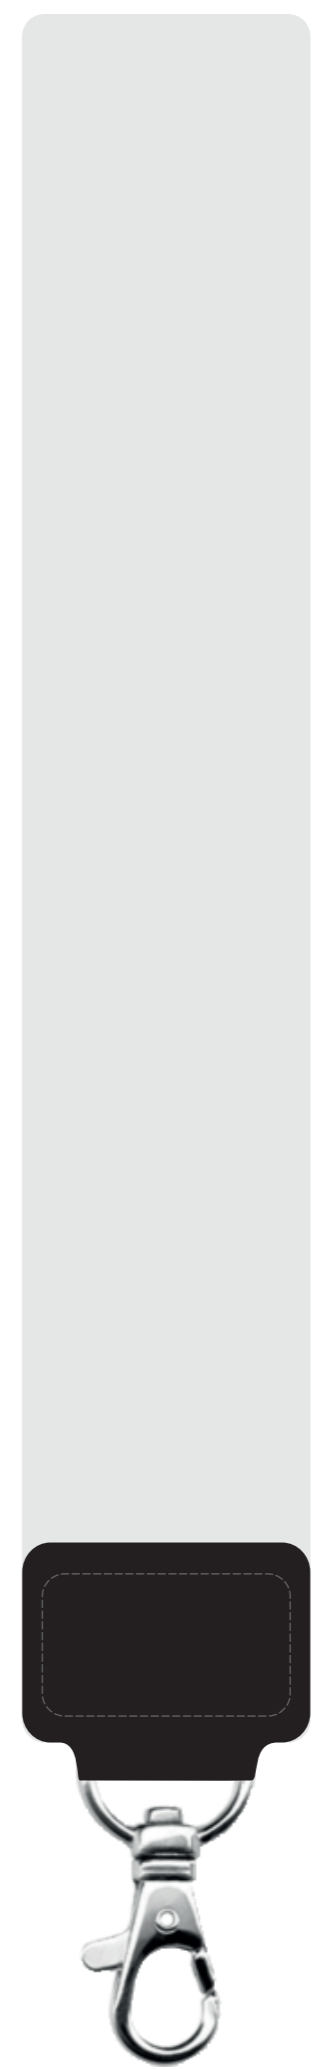

# porte-clés mega mega keychain

1 1/2" x 18"

devant  
front

arrière  
back

○ : blanc  
● : noir

● : pms #\_\_\_\_  
● : pms #\_\_\_\_

● : pms #\_\_\_\_  
● : pms #\_\_\_\_