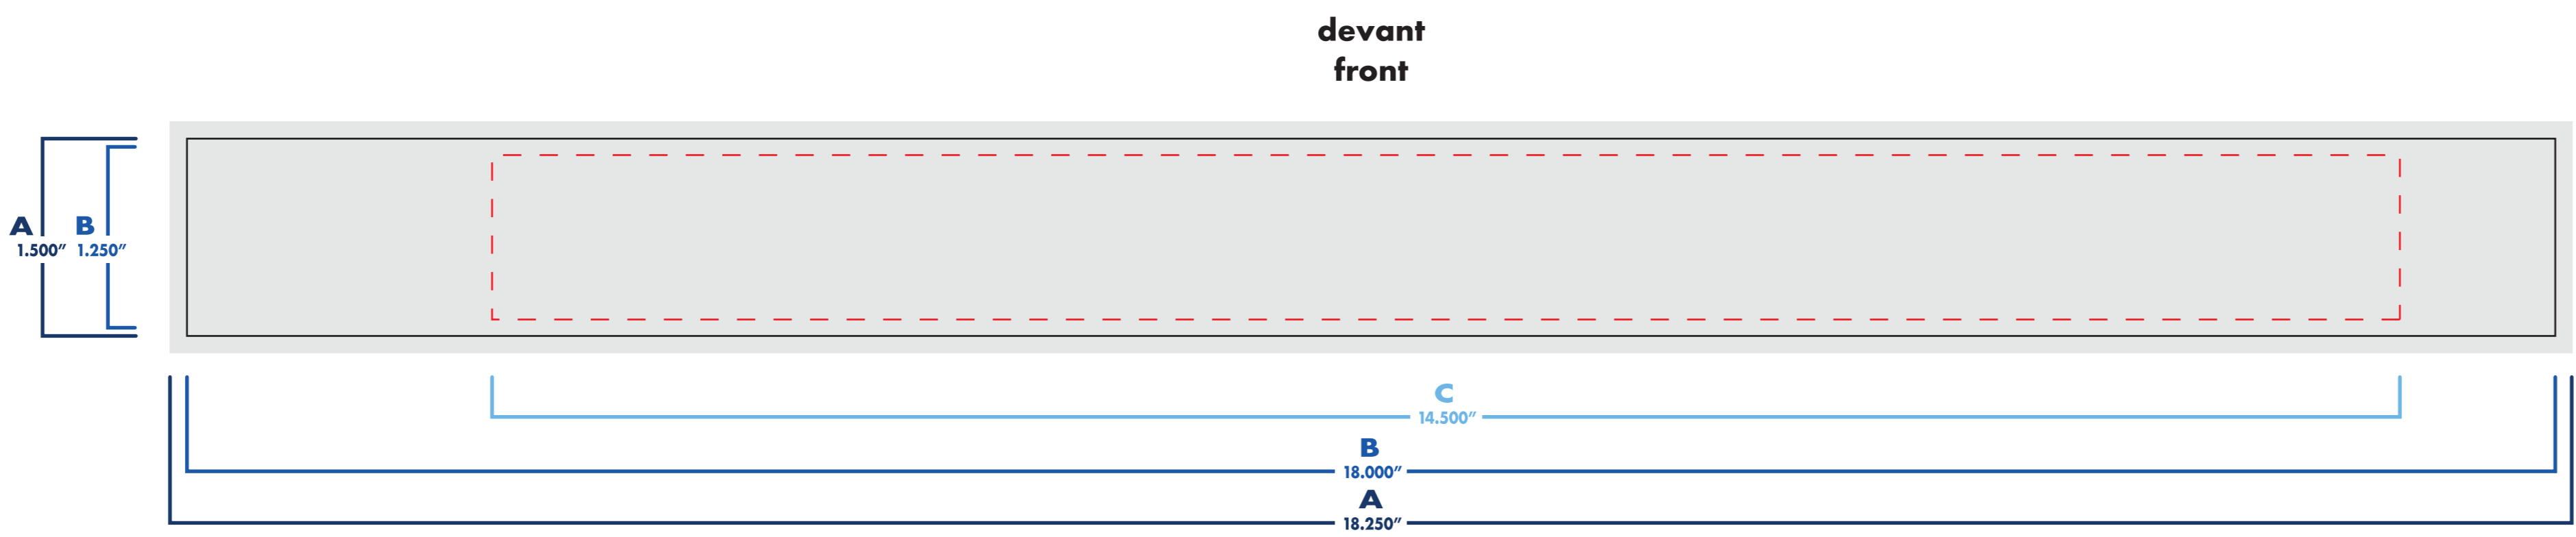

# porte-clés mega mega keychain

1 1/2" x 18"

devant  
front

arrière  
back

○ : blanc  
● : noir

● : pms #\_\_\_\_  
● : pms #\_\_\_\_

● : pms #\_\_\_\_  
● : pms #\_\_\_\_