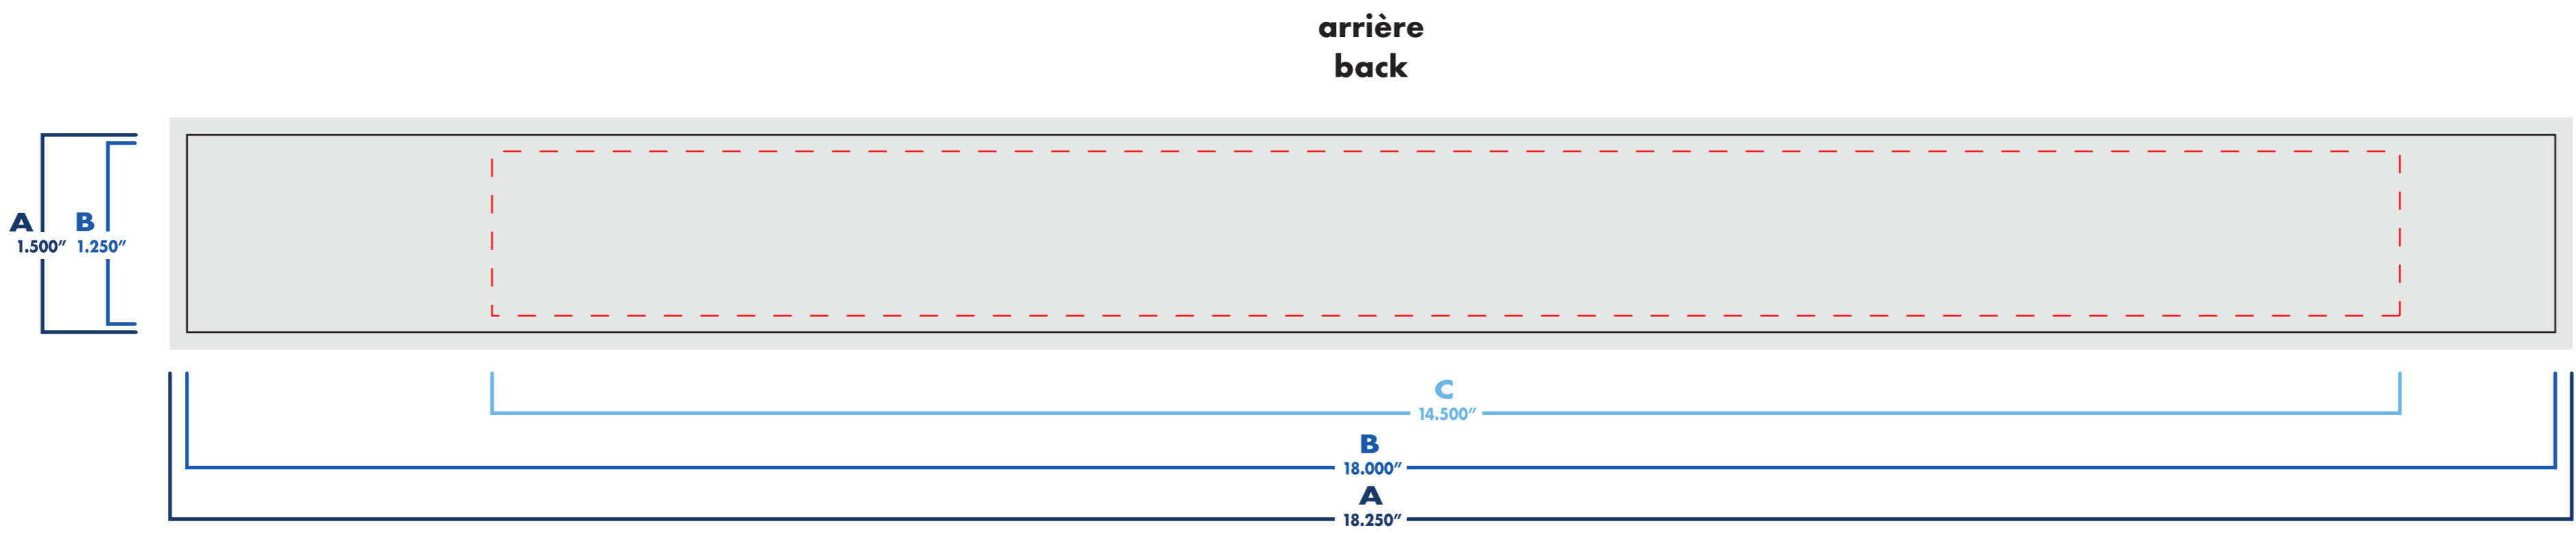

# porte-clés mega mega keychain

1 1/2" x 18"

devant  
front

arrière  
back

○ : blanc  
● : noir

● : pms #\_\_\_\_  
● : pms #\_\_\_\_

● : pms #\_\_\_\_  
● : pms #\_\_\_\_