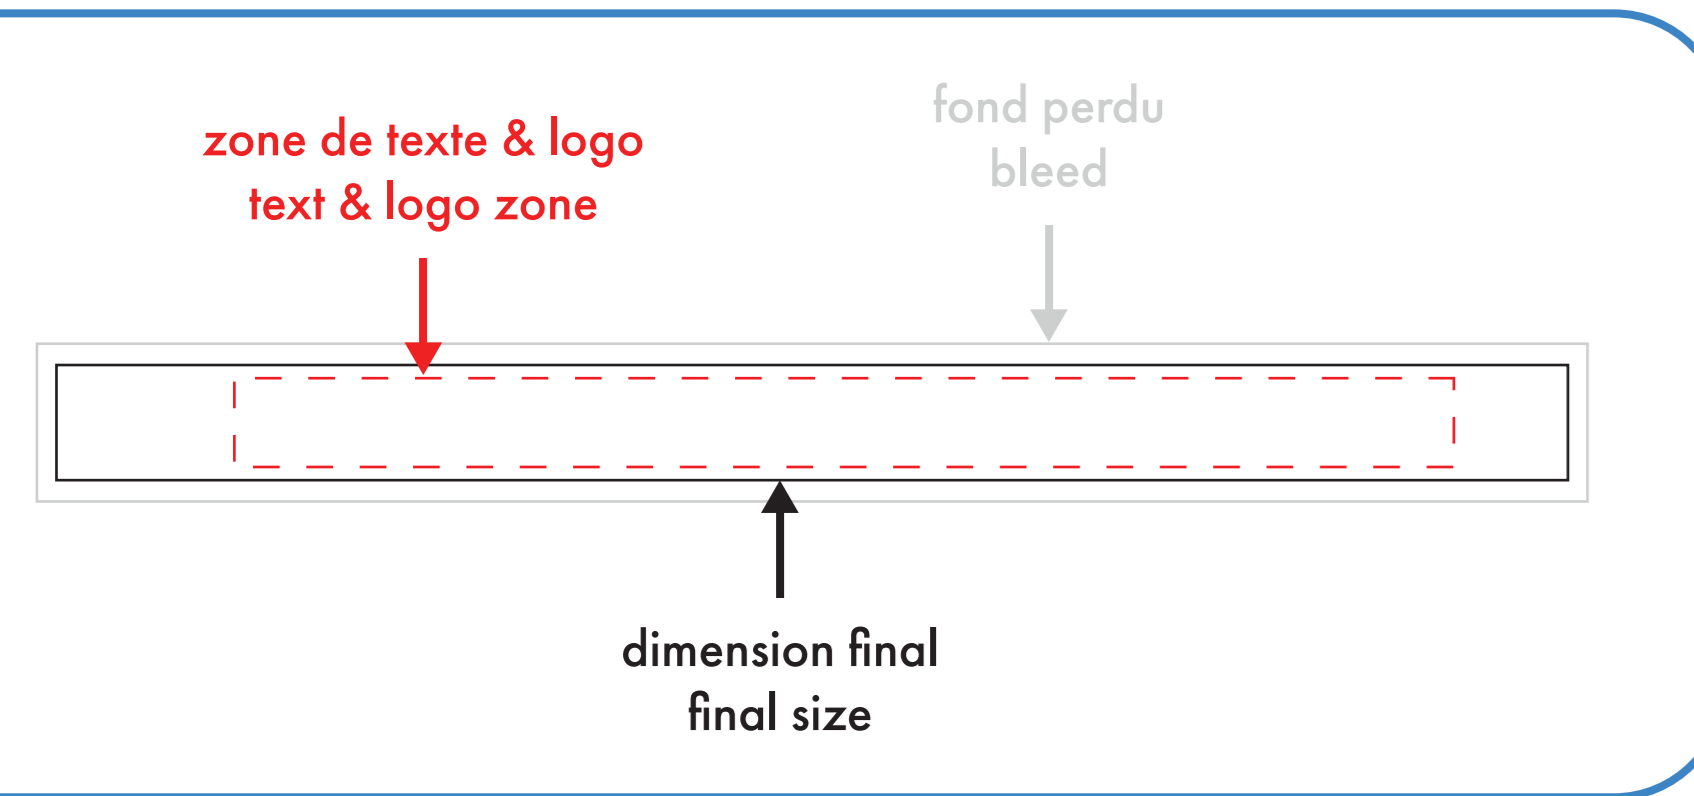

# porte-clés mega mega keychain

1 1/2" x 18"

devant  
front

arrière  
back

○ : blanc  
● : noir

● : pms #\_\_\_\_  
● : pms #\_\_\_\_

● : pms #\_\_\_\_  
● : pms #\_\_\_\_