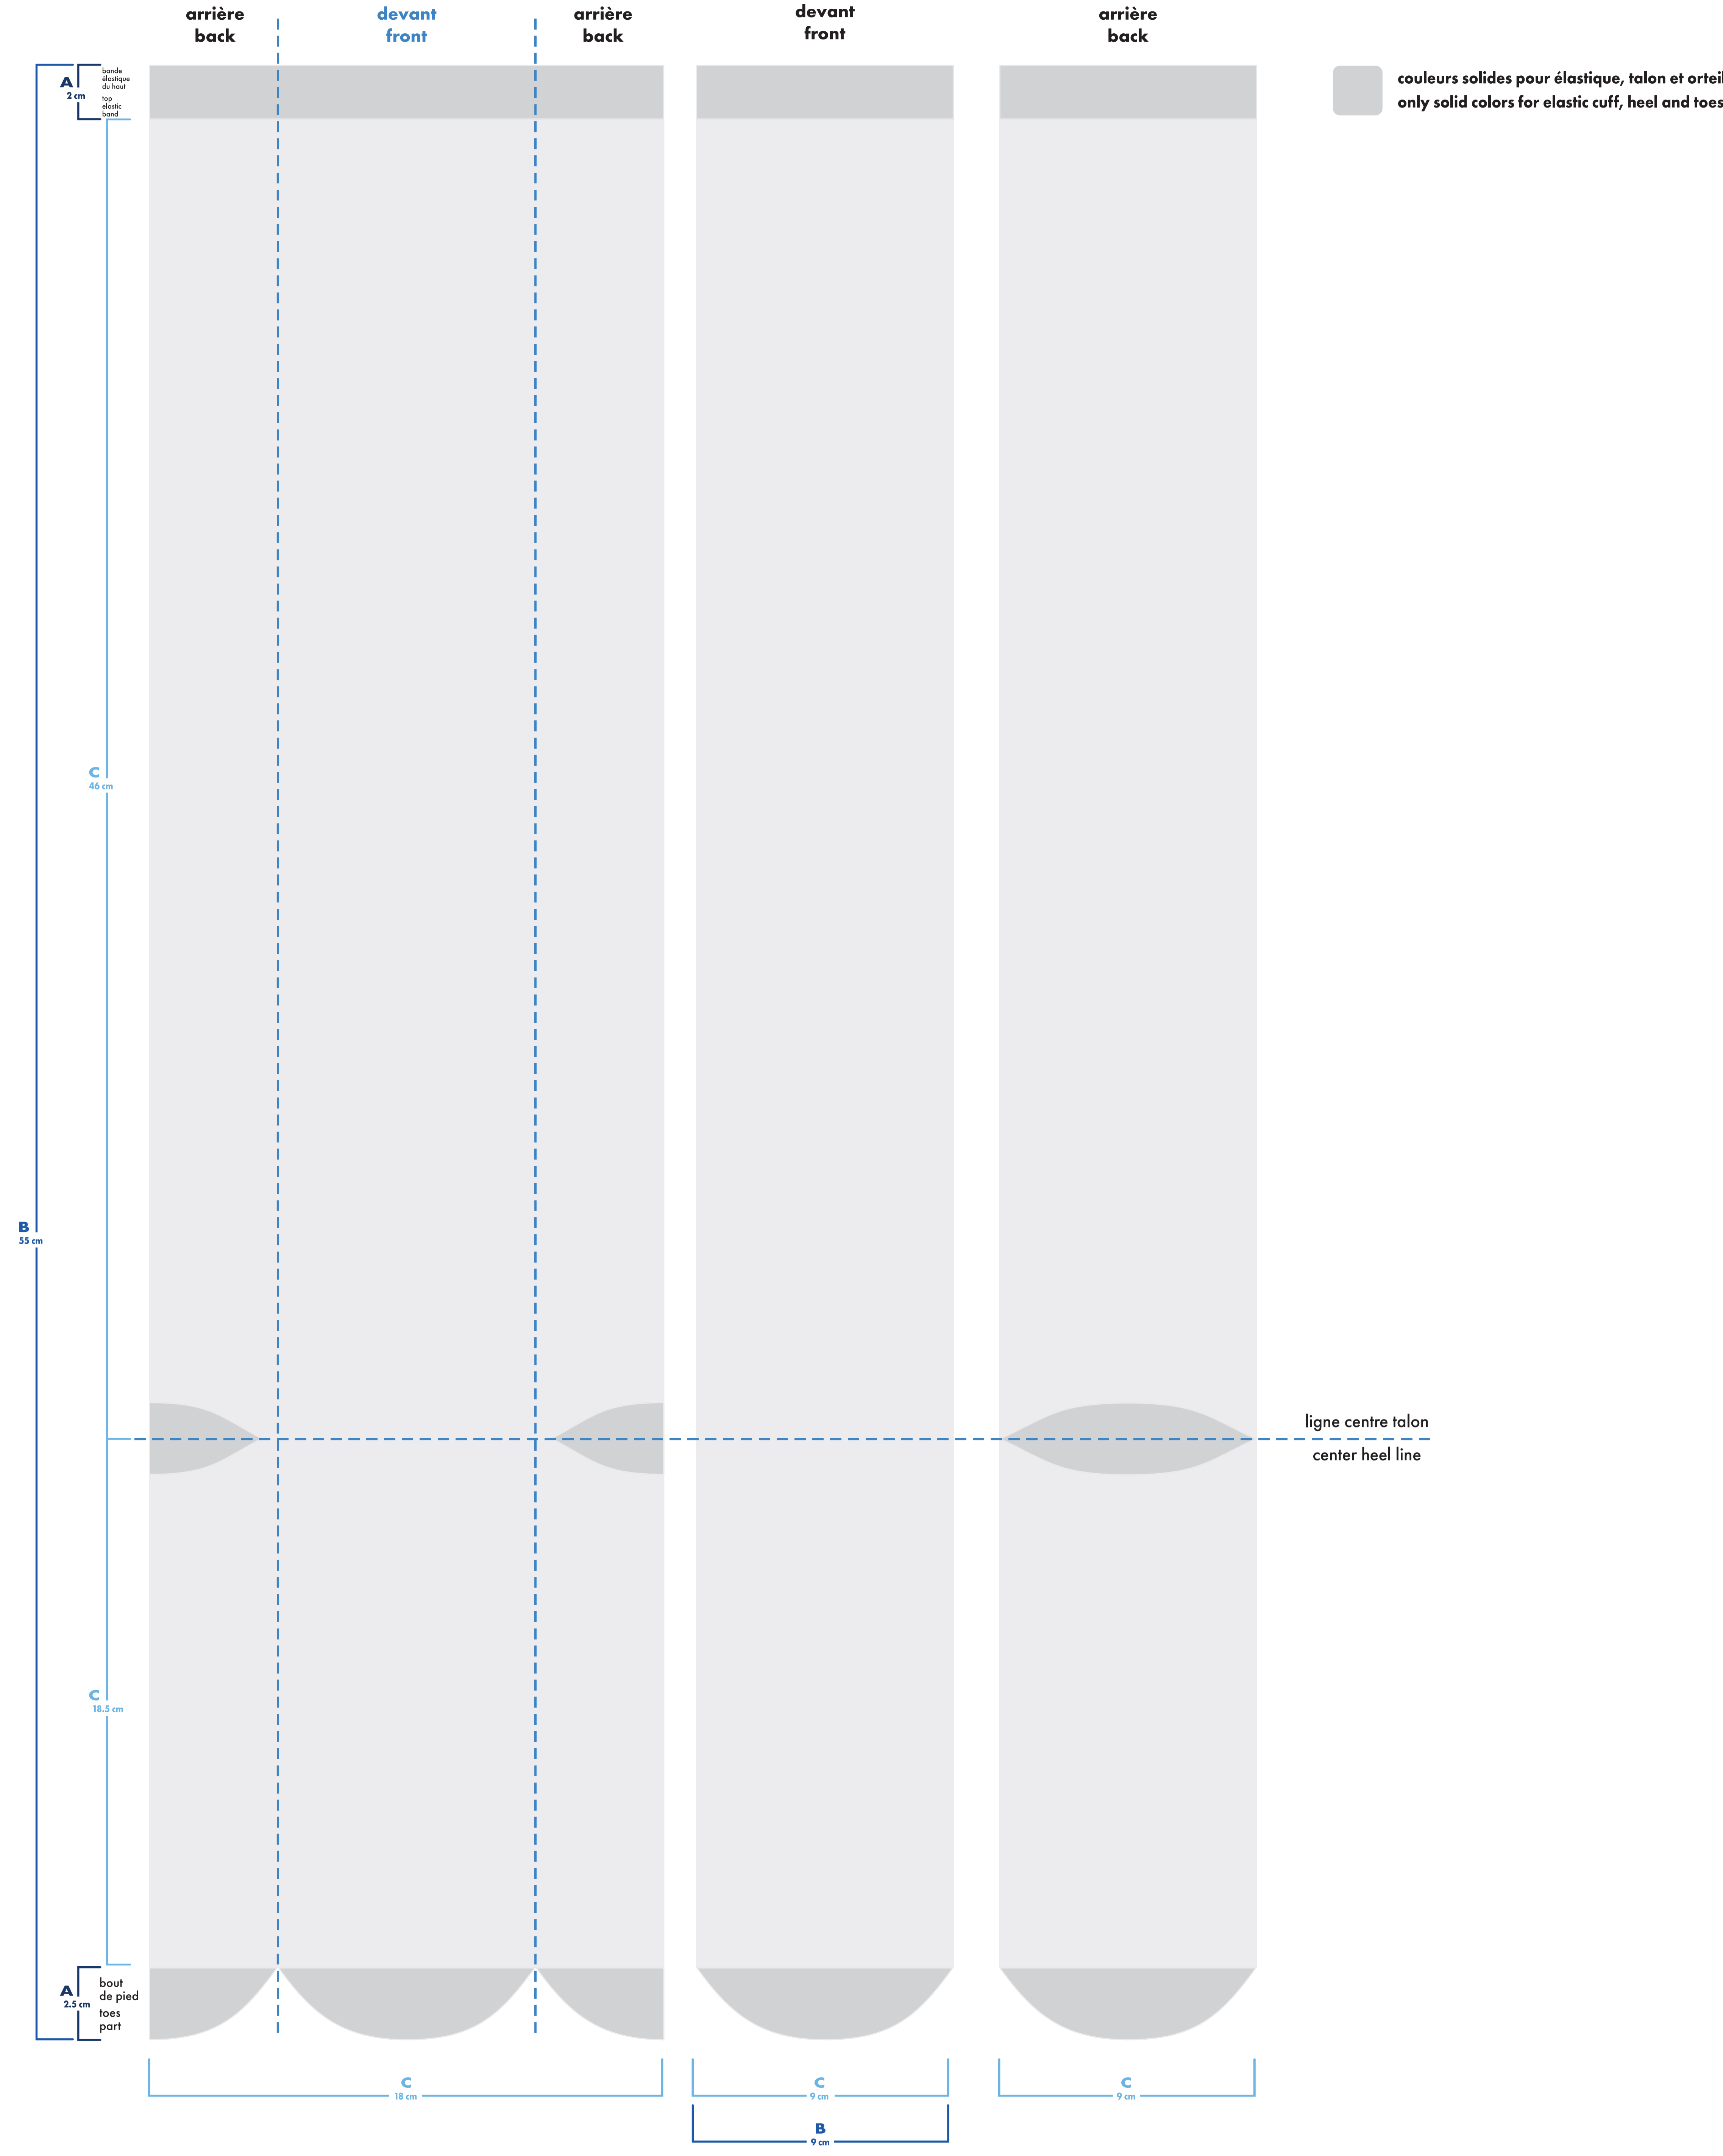

MiniMUM
 ↓
 MiniMUM
 MiniMUM

épaisseur minimum ligne
 minimum thickness line 0.037"
0.941mm

- : blanc
- : noir
- : pms #___
- : pms #___
- : pms #___
- : pms #___
- bas gauche et droit identiques
left and right socks identical
- bas gauche et droit différents
left and right socks different

multi-sport

mollet . calf

bas gauche left sock

bas droit right sock

 montage vectoriel
vector art
 montage tissé
knitted art
 MiniMUM
 MiniMUM
 MiniMUM
 épaisseur minimum ligne
minimum thickness line 0.037"
0.941mm

multi-sport

genou . knee

bas gauche left sock

bas droit right sock

 montage vectoriel
vector art
 montage tissé
knitted art
MiniMUM
 ↓
MiniMUM
 ↓
MiniMUM
 ↓
MiniMUM

épaisseur minimum ligne minimum thickness line 0.037" 0.941mm

- : blanc
- : noir
- : pms #
- : pms #
- : pms #
- : pms #

- bas gauche et droit identiques
left and right socks identical
- bas gauche et droit différents
left and right socks different