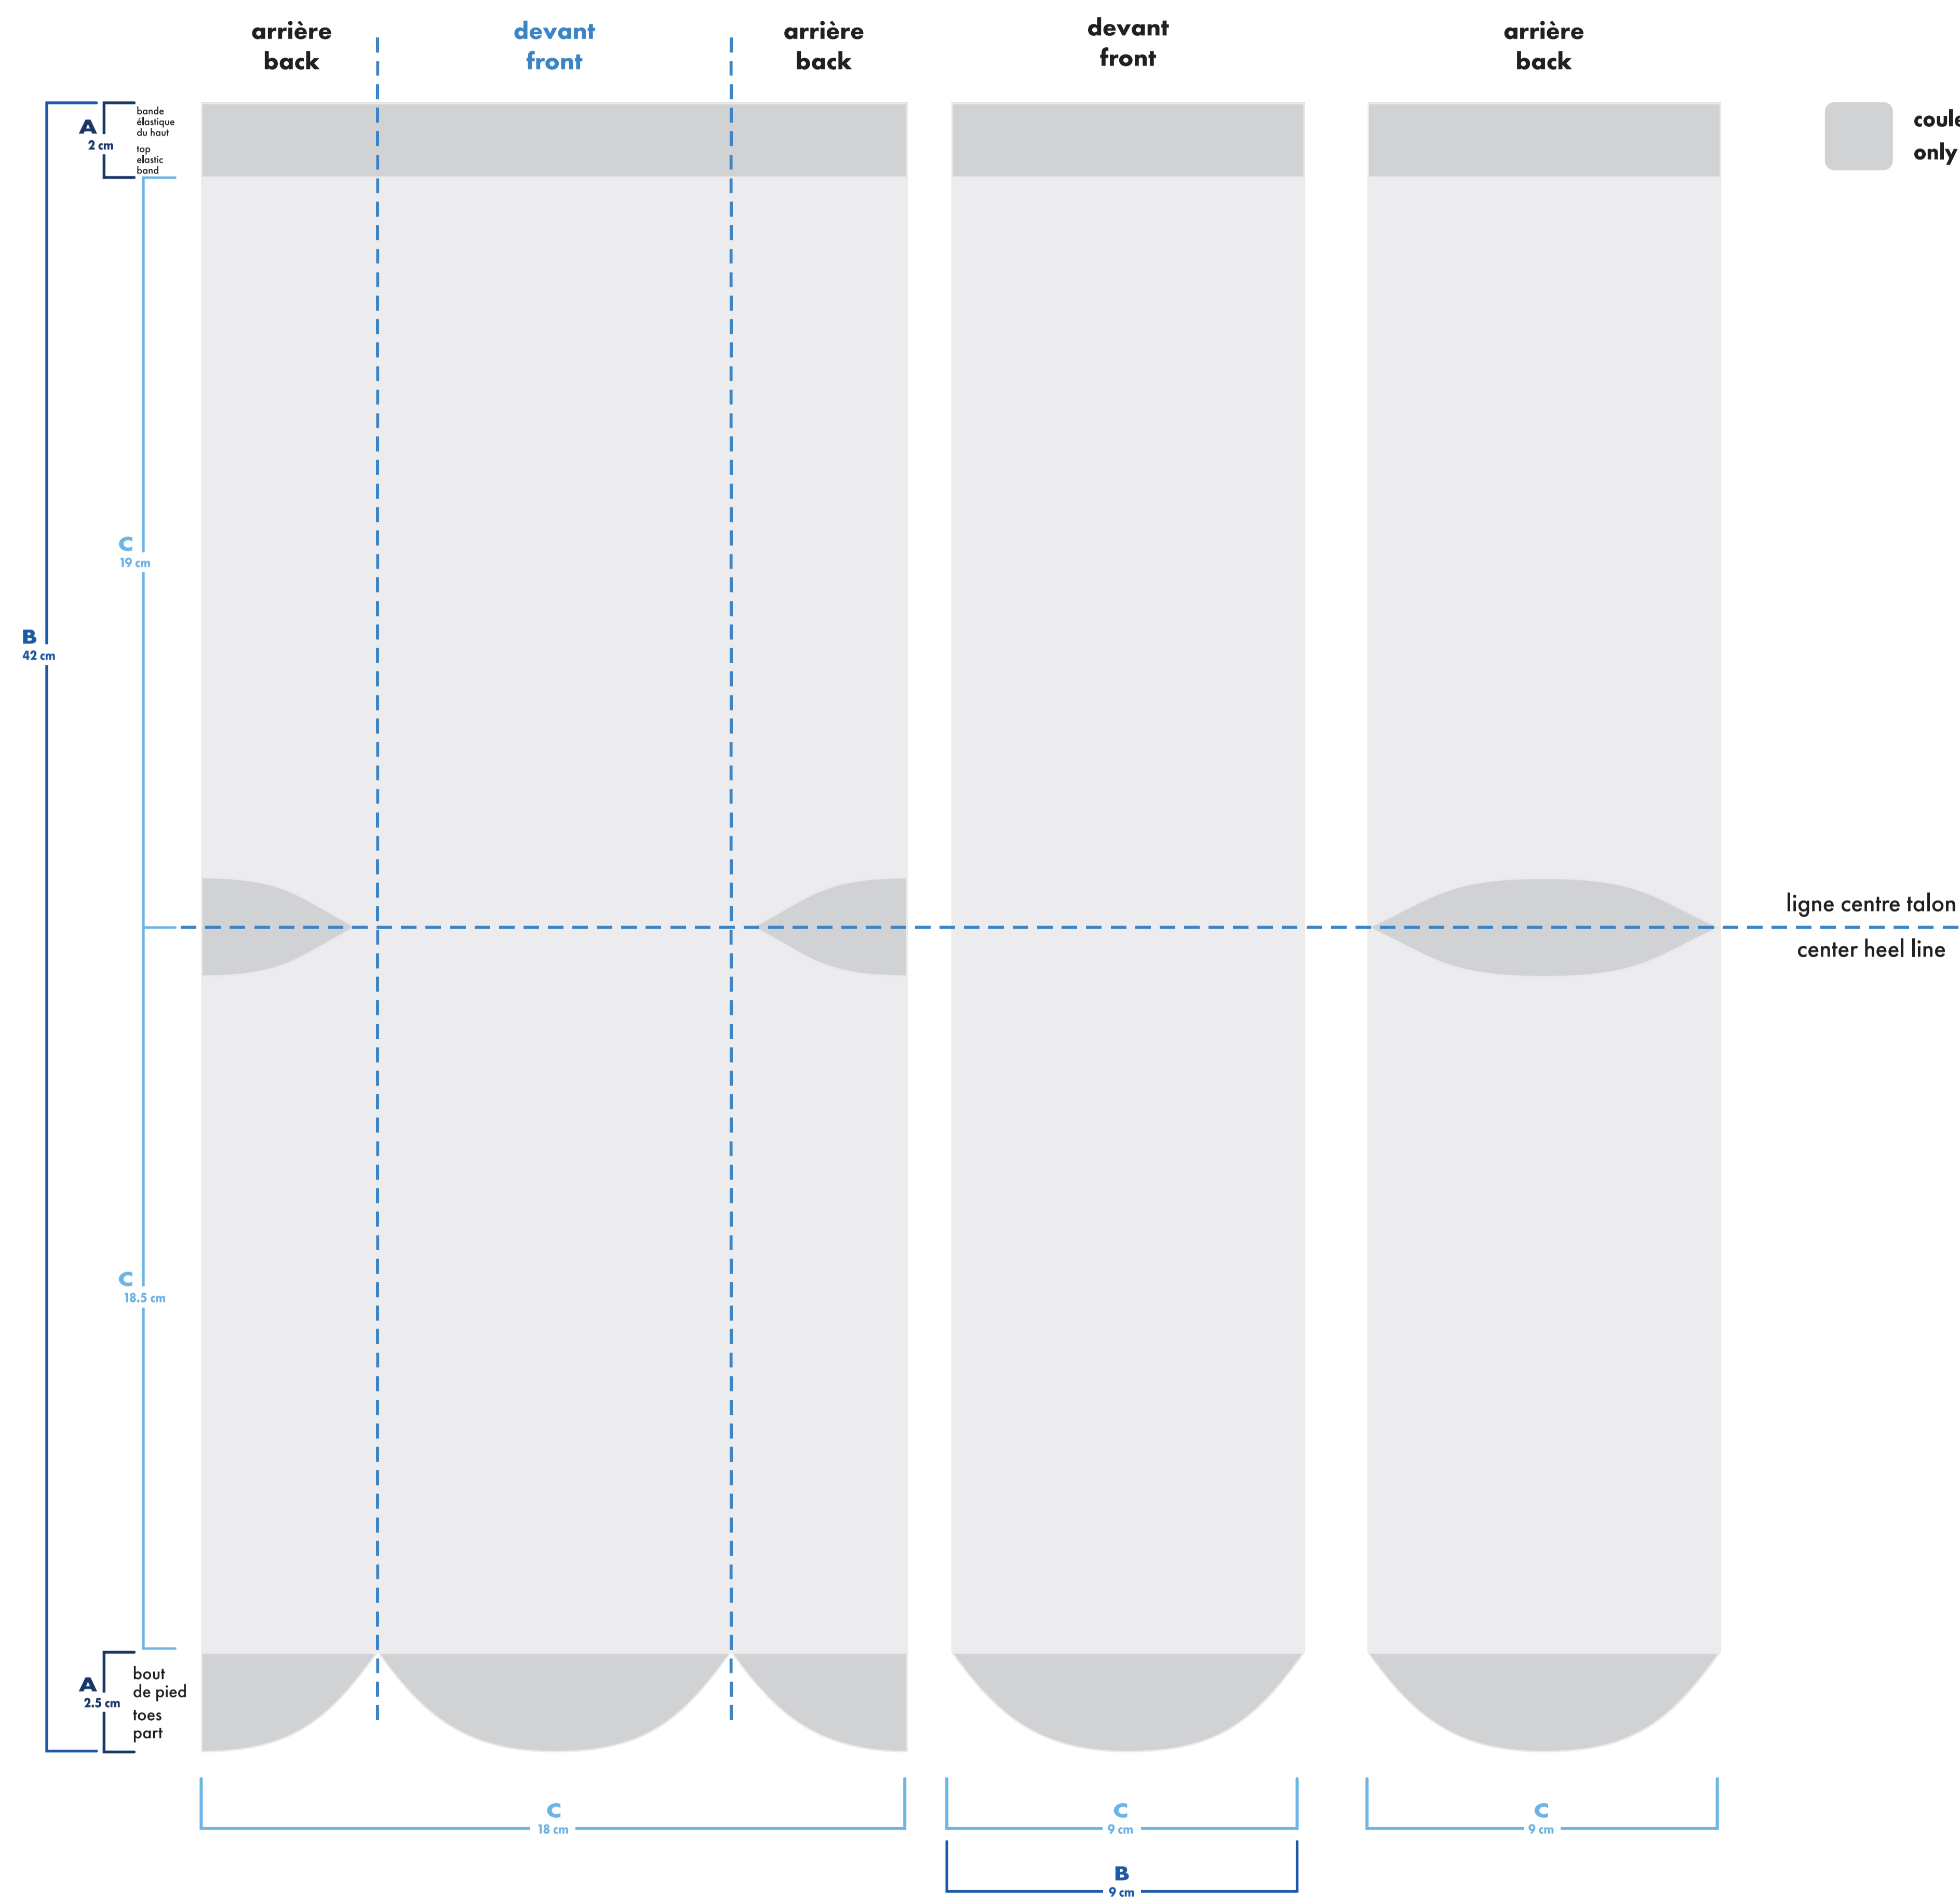

MiniMUM
 ↓
 MiniMUM
 MiniMUM

épaisseur minimum ligne
 minimum thickness line 0.037"
0.941mm

- : blanc
- : noir
- : pms #___
- : pms #___
- : pms #___
- : pms #___
- bas gauche et droit identiques
left and right socks identical
- bas gauche et droit différents
left and right socks different

multi-sport

quart . quarter

bas gauche left sock

bas droit right sock

- : blanc
- : noir
- : pms #
- : pms #
- : pms #
- : pms #

- ☐ bas gauche et droit identiques
left and right socks identical
- ▣ bas gauche et droit différents
left and right socks different

multi-sport

mollet . calf

- : blanc
- : noir
- : pms #
- : pms #
- : pms #
- : pms #
- bas gauche et droit identiques
left and right socks identical
- bas gauche et droit différents
left and right socks different

multi-sport

mollet . calf

bas gauche left sock

bas droit right sock

 montage vectoriel
vector art
 montage tissé
knitted art
 MiniMUM
 MiniMUM
 MiniMUM
 épaisseur minimum ligne
minimum thickness line 0.037"
0.941mm