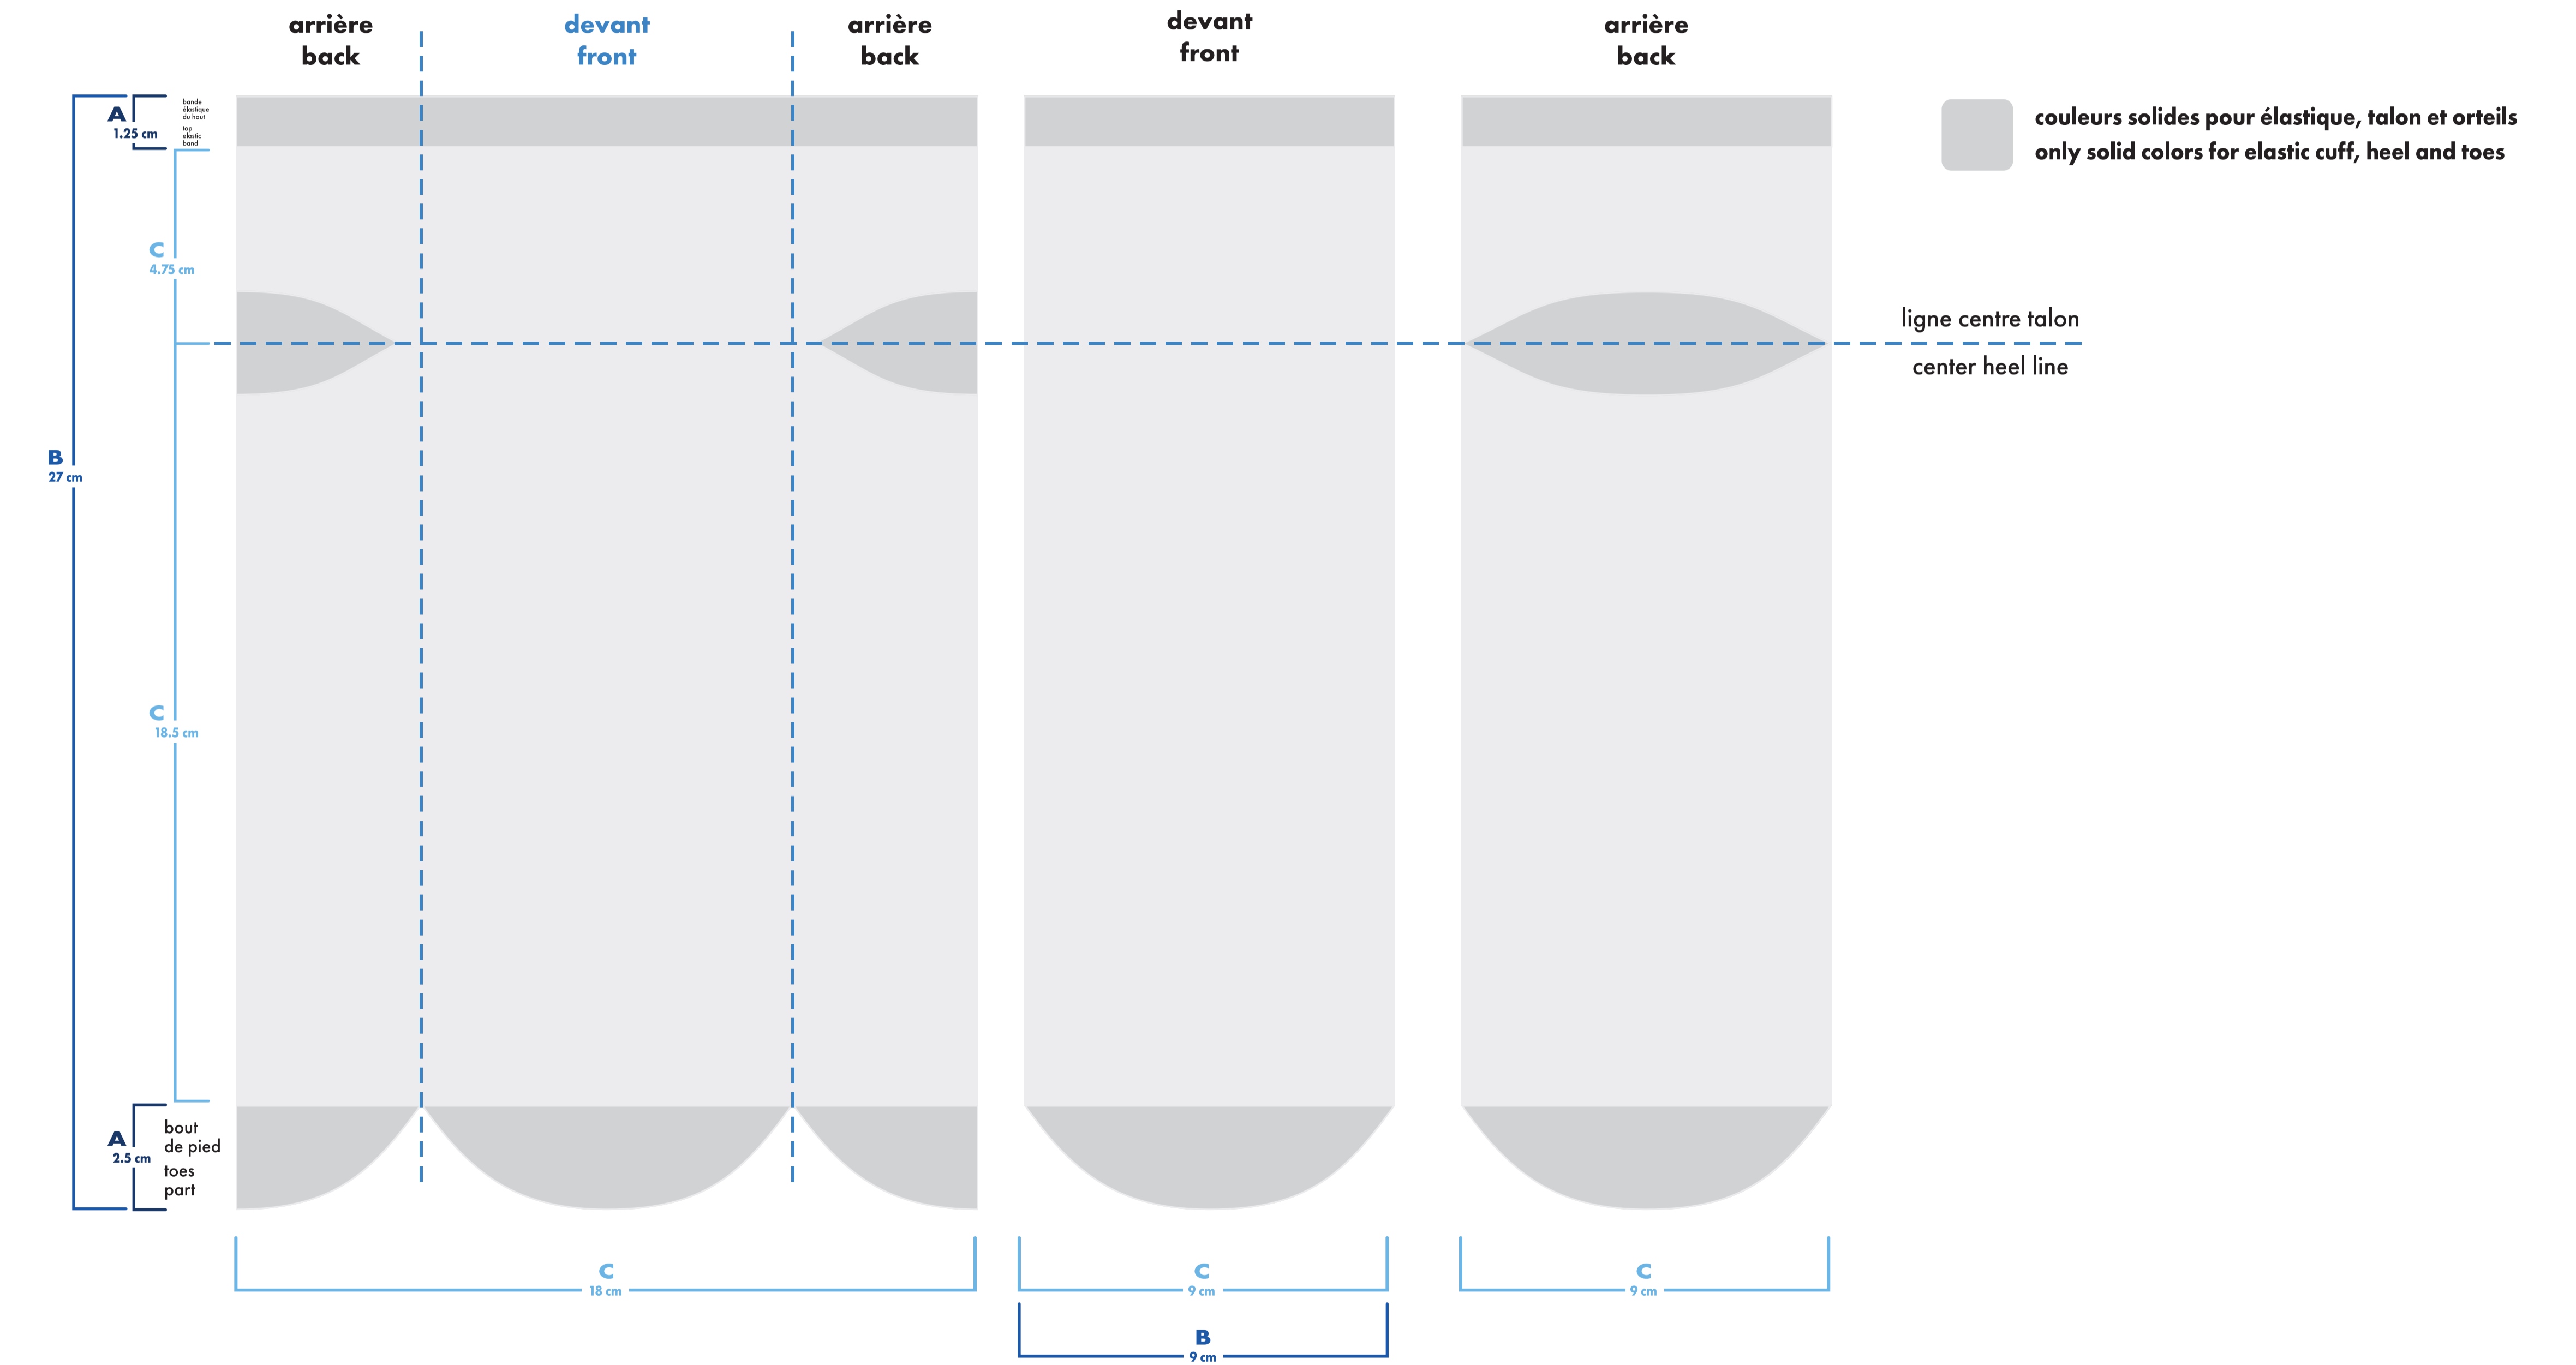

multi-sport

cheville . ankle

- : blanc
- : noir
- : pms #__
- : pms #__
- : pms #__
- : pms #__

- bas gauche et droit identiques
left and right socks identical
- bas gauche et droit différents
left and right socks different

multi-sport

cheville . ankle

bas gauche left sock

bas droit right sock

- : blanc
- : noir
- : pms #__
- : pms #__
- : pms #__
- : pms #__

- bas gauche et droit identiques / left and right socks identical
- bas gauche et droit différents / left and right socks different

○ montage vectoriel / vector art → MiniMUM

↓

○ montage tissé / knitted art → MiniMUM

épaisseur minimum ligne / minimum thickness line ——— 0.037" / 0.941mm

multi-sport

quart . quarter

 montage vectoriel
vector art
 montage tissé
knitted art

MiniMUM
 ↓
 MiniMUM
 MiniMUM

épaisseur minimum ligne
 minimum thickness line 0.037"
0.941mm

- : blanc
- : noir
- : pms #___
- : pms #___
- : pms #___
- : pms #___
- bas gauche et droit identiques
left and right socks identical
- bas gauche et droit différents
left and right socks different