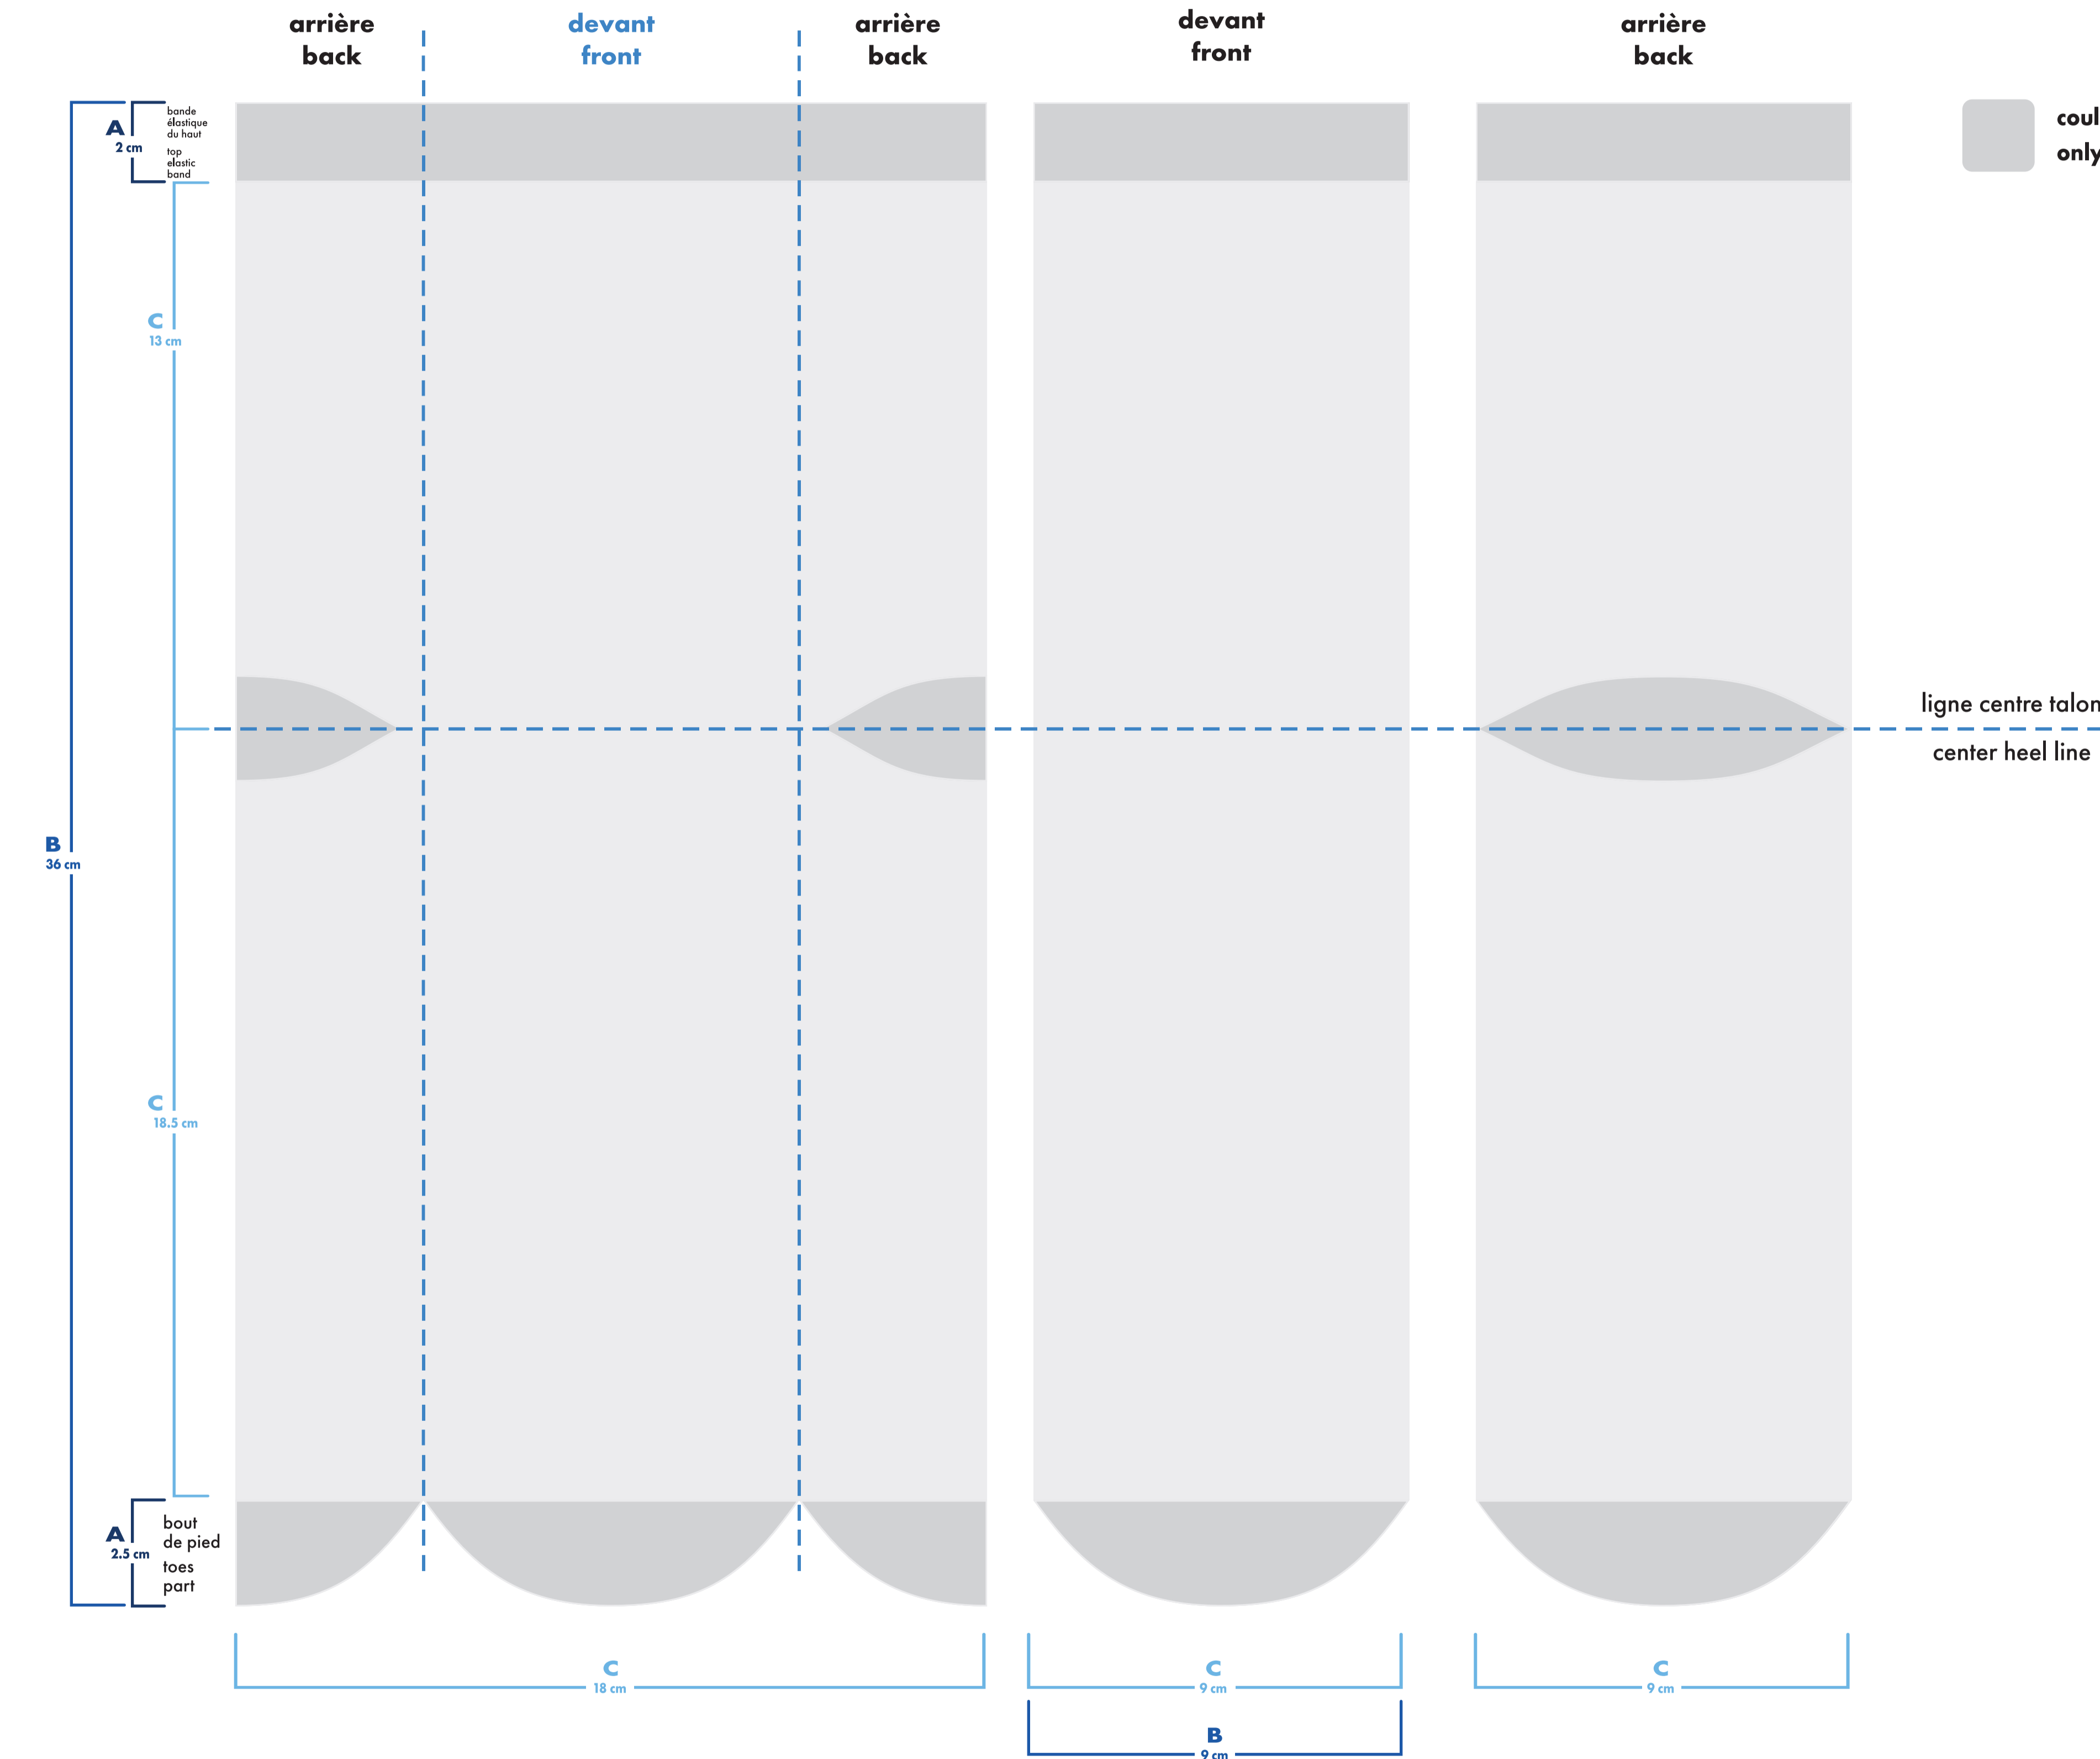

○ montage vectoriel / vector art → MiniMUM

↓

○ montage tissé / knitted art → MiniMUM

épaisseur minimum ligne / minimum thickness line ——— 0.037" / 0.941mm

multi-sport

quart . quarter

 montage vectoriel
vector art
 montage tissé
knitted art

MiniMUM
 ↓
 MiniMUM
 MiniMUM

épaisseur minimum ligne
 minimum thickness line 0.037"
0.941mm

- : blanc
- : noir
- : pms #___
- : pms #___
- : pms #___
- : pms #___
- bas gauche et droit identiques
left and right socks identical
- bas gauche et droit différents
left and right socks different

multi-sport

quart . quarter

bas gauche left sock

bas droit right sock

- : blanc
- : noir
- : pms #
- : pms #
- : pms #
- : pms #

- ☐ bas gauche et droit identiques
left and right socks identical
- ▣ bas gauche et droit différents
left and right socks different

multi-sport

mollet . calf

bas gauche left sock

bas droit right sock

 montage vectoriel
vector art
 montage tissé
knitted art
 MiniMUM
 MiniMUM
 MiniMUM
 épaisseur minimum ligne
minimum thickness line 0.037"
0.941mm