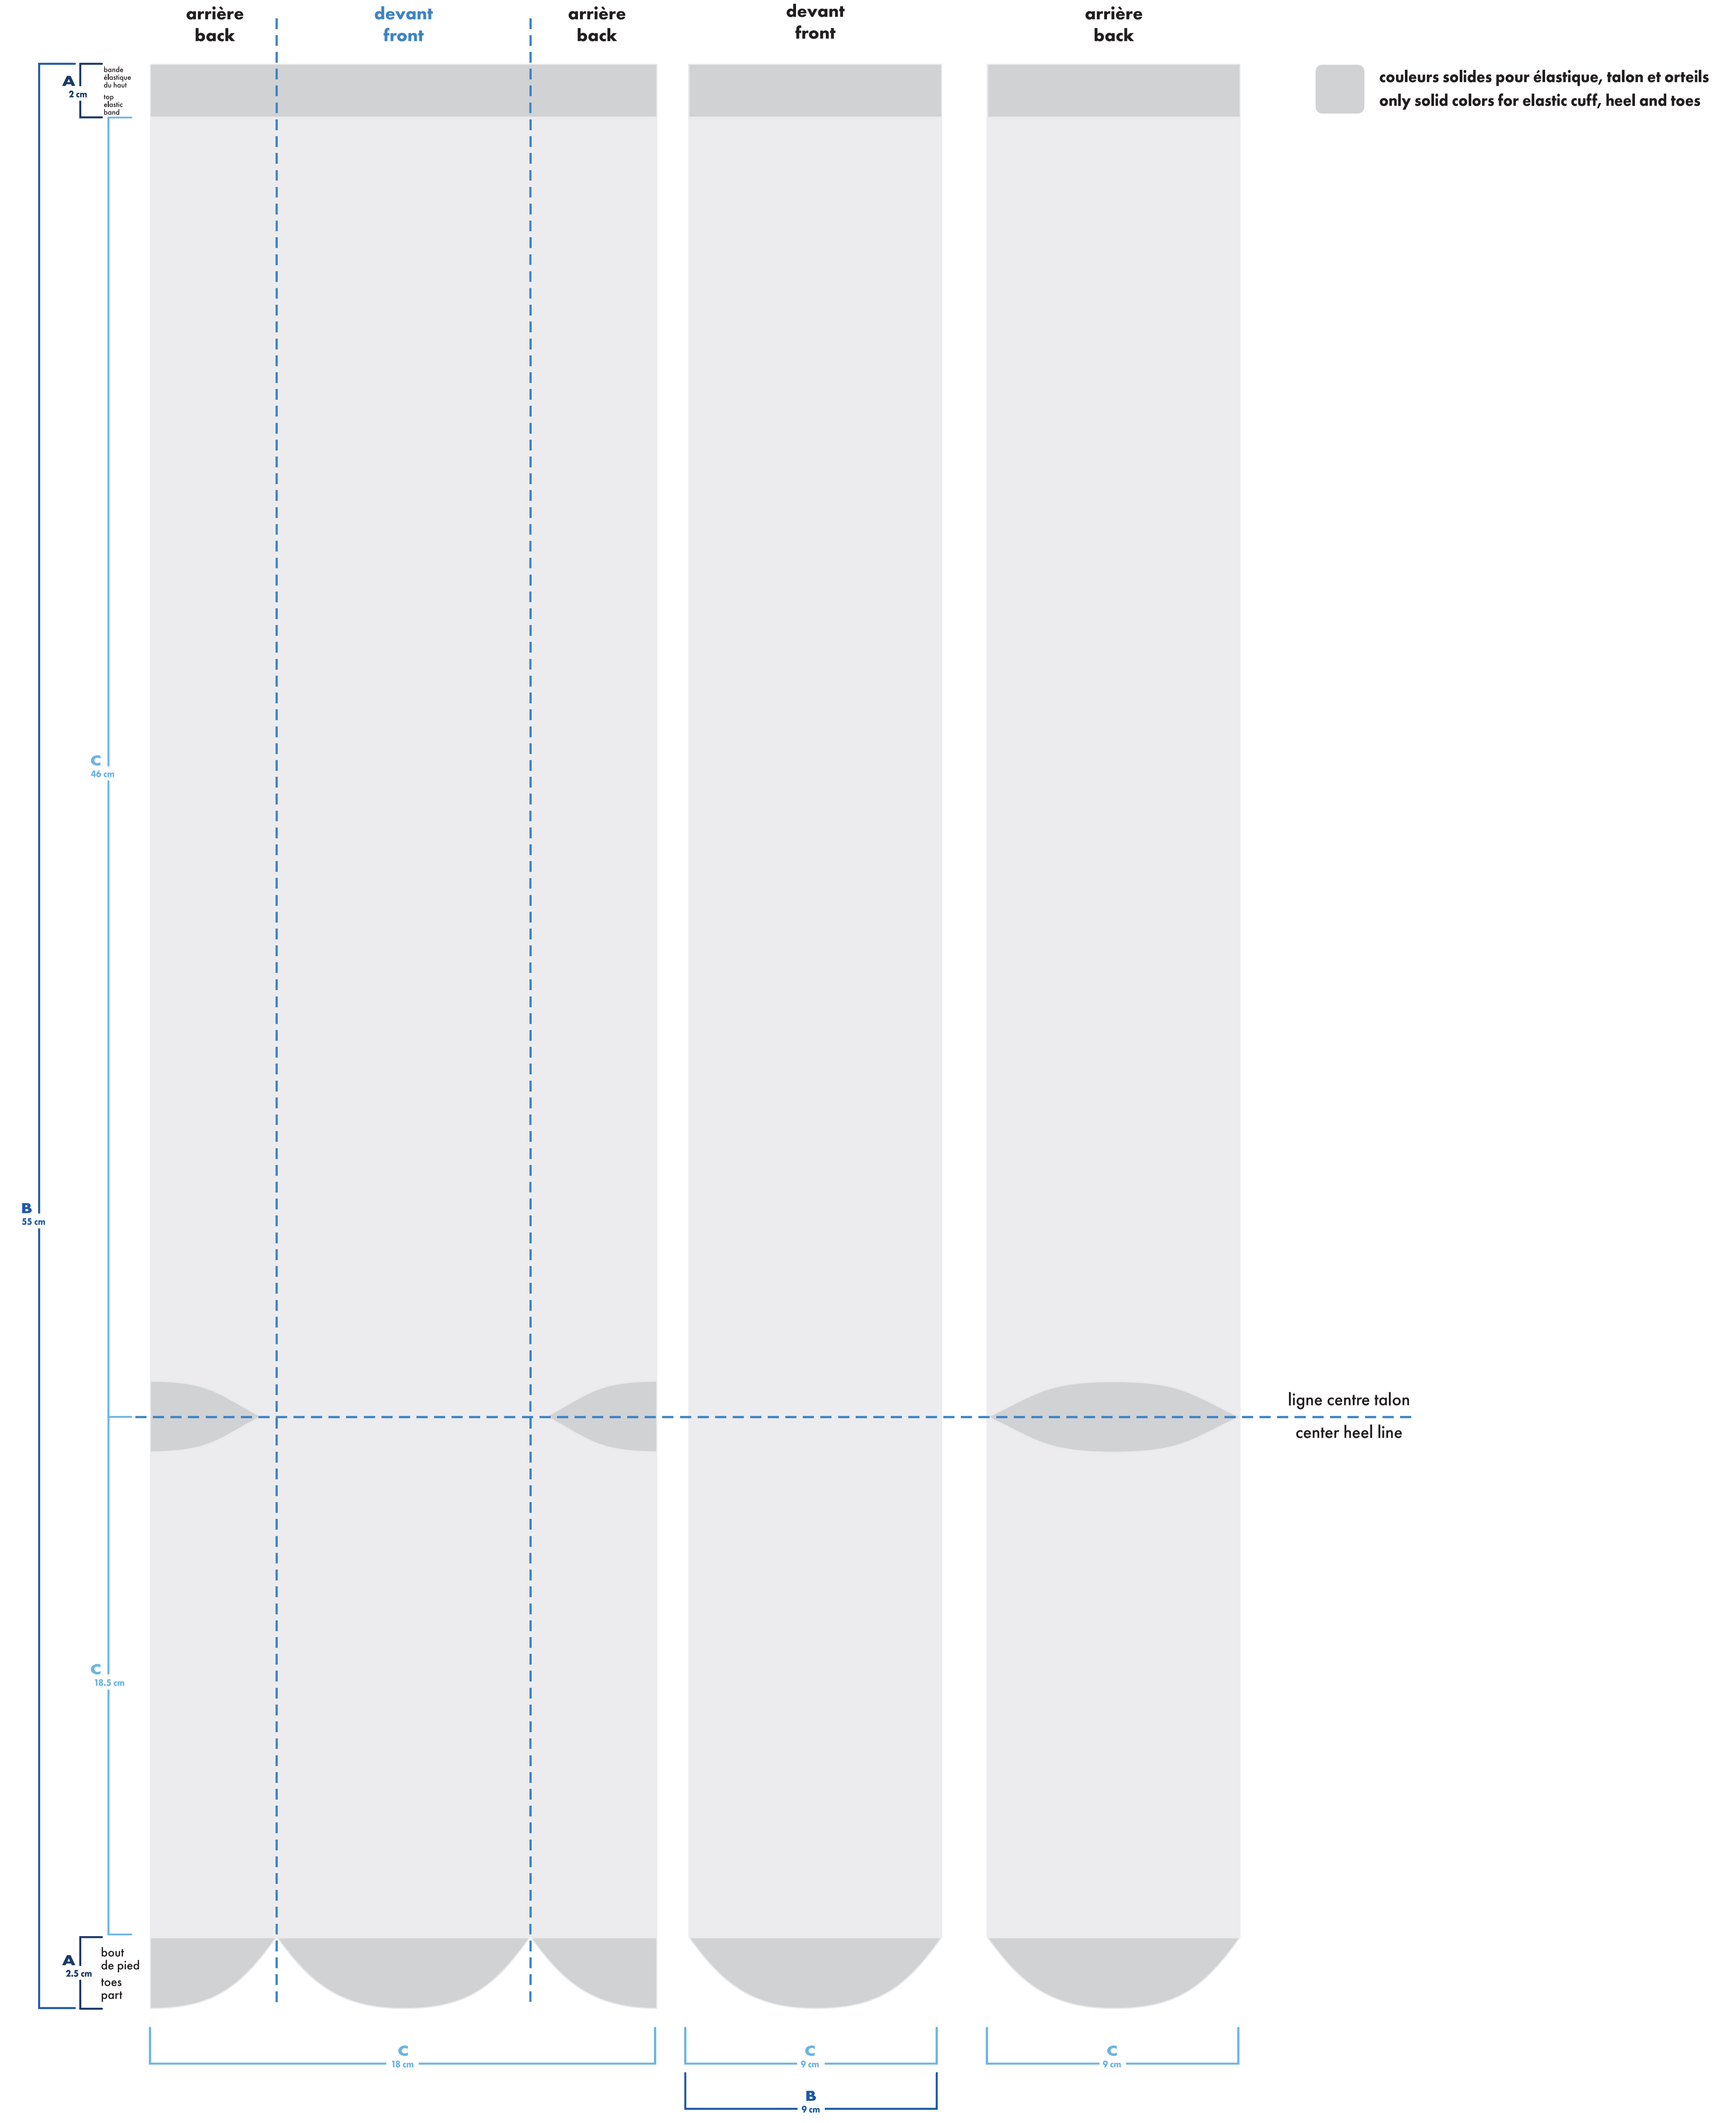

MiniMUM
 ↓
 MiniMUM
 MiniMUM

épaisseur minimum ligne
 minimum thickness line 0.037"
0.941mm

- : blanc
- : noir
- : pms #___
- : pms #___
- : pms #___
- : pms #___
- bas gauche et droit identiques
left and right socks identical
- bas gauche et droit différents
left and right socks different

multi-sport

mollet . calf

bas gauche left sock

bas droit right sock

 montage vectoriel
vector art
 montage tissé
knitted art
 MiniMUM
 MiniMUM
 MiniMUM
 épaisseur minimum ligne
minimum thickness line 0.037"
0.941mm

multi-sport

genou . knee

bas gauche left sock

bas droit right sock

 montage vectoriel
vector art
 montage tissé
knitted art
MiniMUM
 ↓
MiniMUM
 ↓
MiniMUM
 ↓
MiniMUM

épaisseur minimum ligne minimum thickness line 0.037" 0.941mm

- : blanc
- : noir
- : pms #
- : pms #
- : pms #
- : pms #

- bas gauche et droit identiques
left and right socks identical
- bas gauche et droit différents
left and right socks different