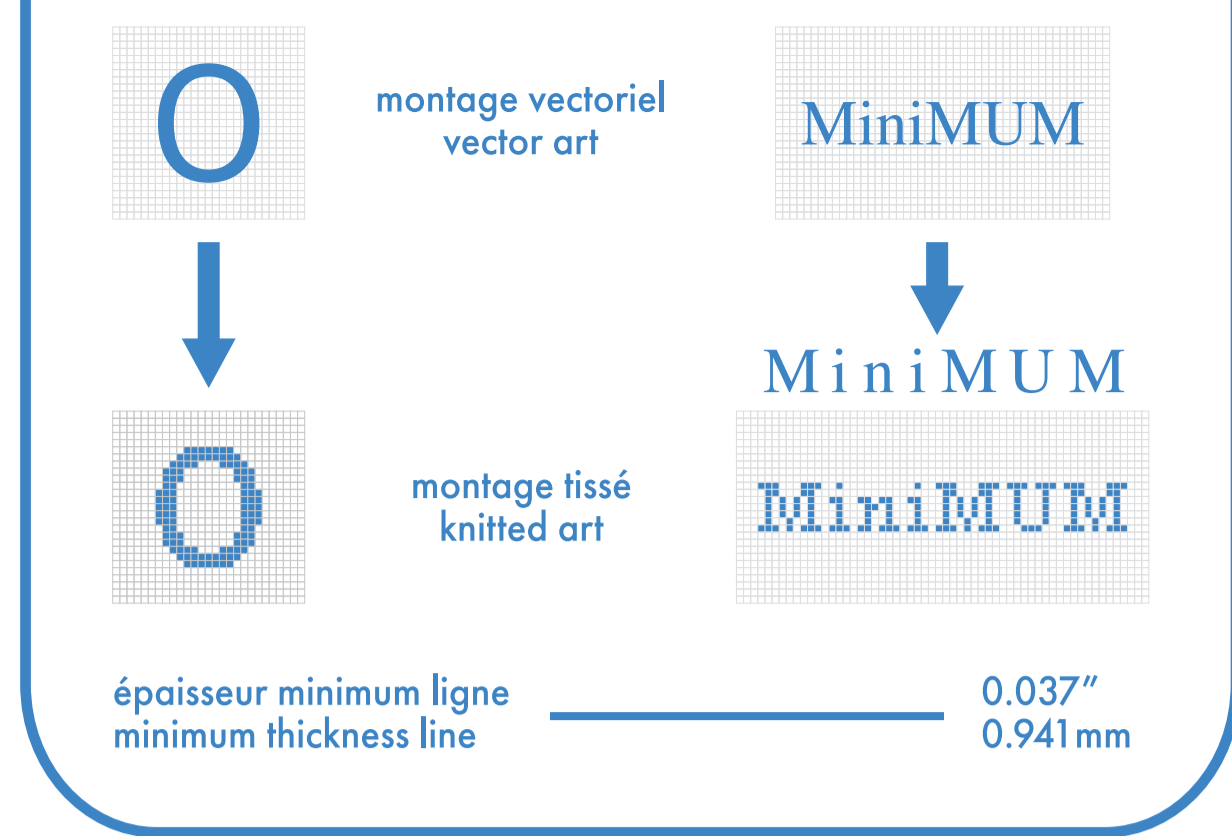

multi-sport

quart . quarter

bas gauche left sock

bas droit right sock

- : blanc
- : noir
- : pms #
- : pms #
- : pms #
- : pms #

- ☐ bas gauche et droit identiques
  left and right socks identical
- ▣ bas gauche et droit différents
  left and right socks different