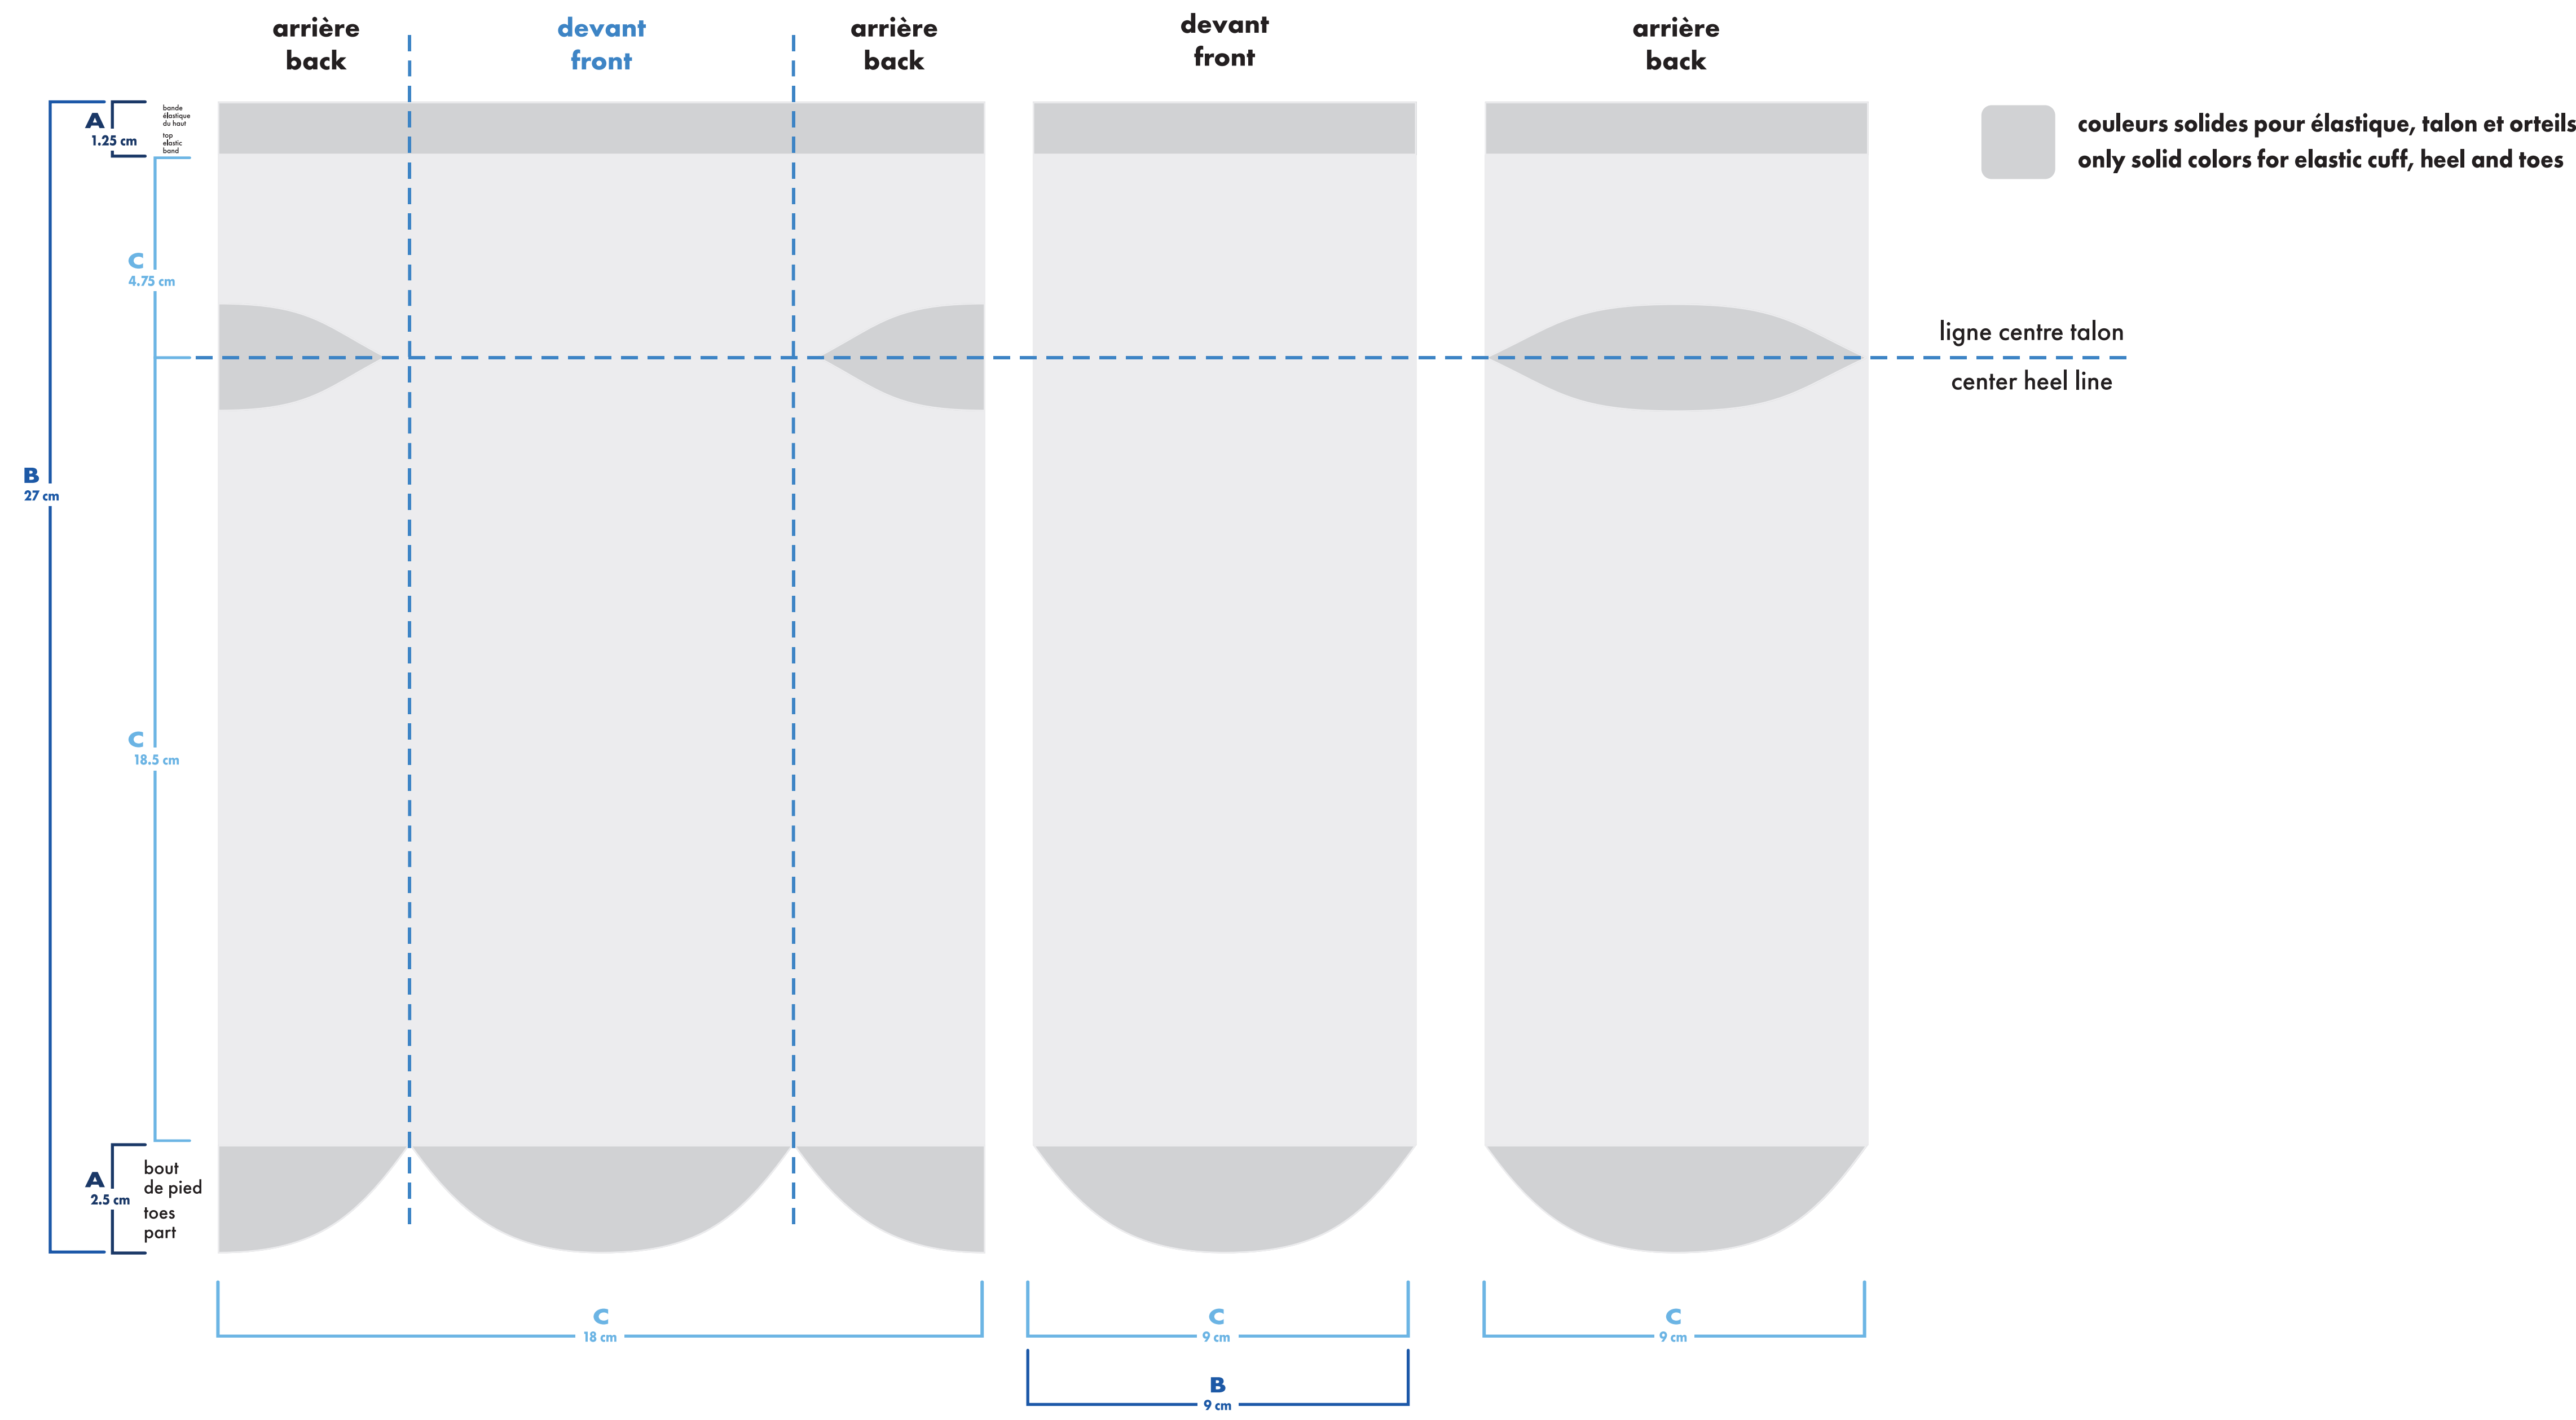

multi-sport

cheville . ankle

- : blanc
- : noir
- : pms #__
- : pms #__
- : pms #__
- : pms #__

- bas gauche et droit identiques
left and right socks identical
- bas gauche et droit différents
left and right socks different

multi-sport

cheville . ankle

bas gauche left sock

bas droit right sock

- : blanc
- : noir
- : pms #__
- : pms #__
- : pms #__
- : pms #__

- bas gauche et droit identiques / left and right socks identical
- bas gauche et droit différents / left and right socks different

○ montage vectoriel / vector art → MiniMUM

↓

○ montage tissé / knitted art → MiniMUM

épaisseur minimum ligne / minimum thickness line ——— 0.037" / 0.941mm

multi-sport

quart . quarter

 montage vectoriel
vector art
 montage tissé
knitted art

MiniMUM
 ↓
 MiniMUM
 MiniMUM

épaisseur minimum ligne
 minimum thickness line 0.037"
0.941mm

- : blanc
- : noir
- : pms #___
- : pms #___
- : pms #___
- : pms #___
- bas gauche et droit identiques
left and right socks identical
- bas gauche et droit différents
left and right socks different