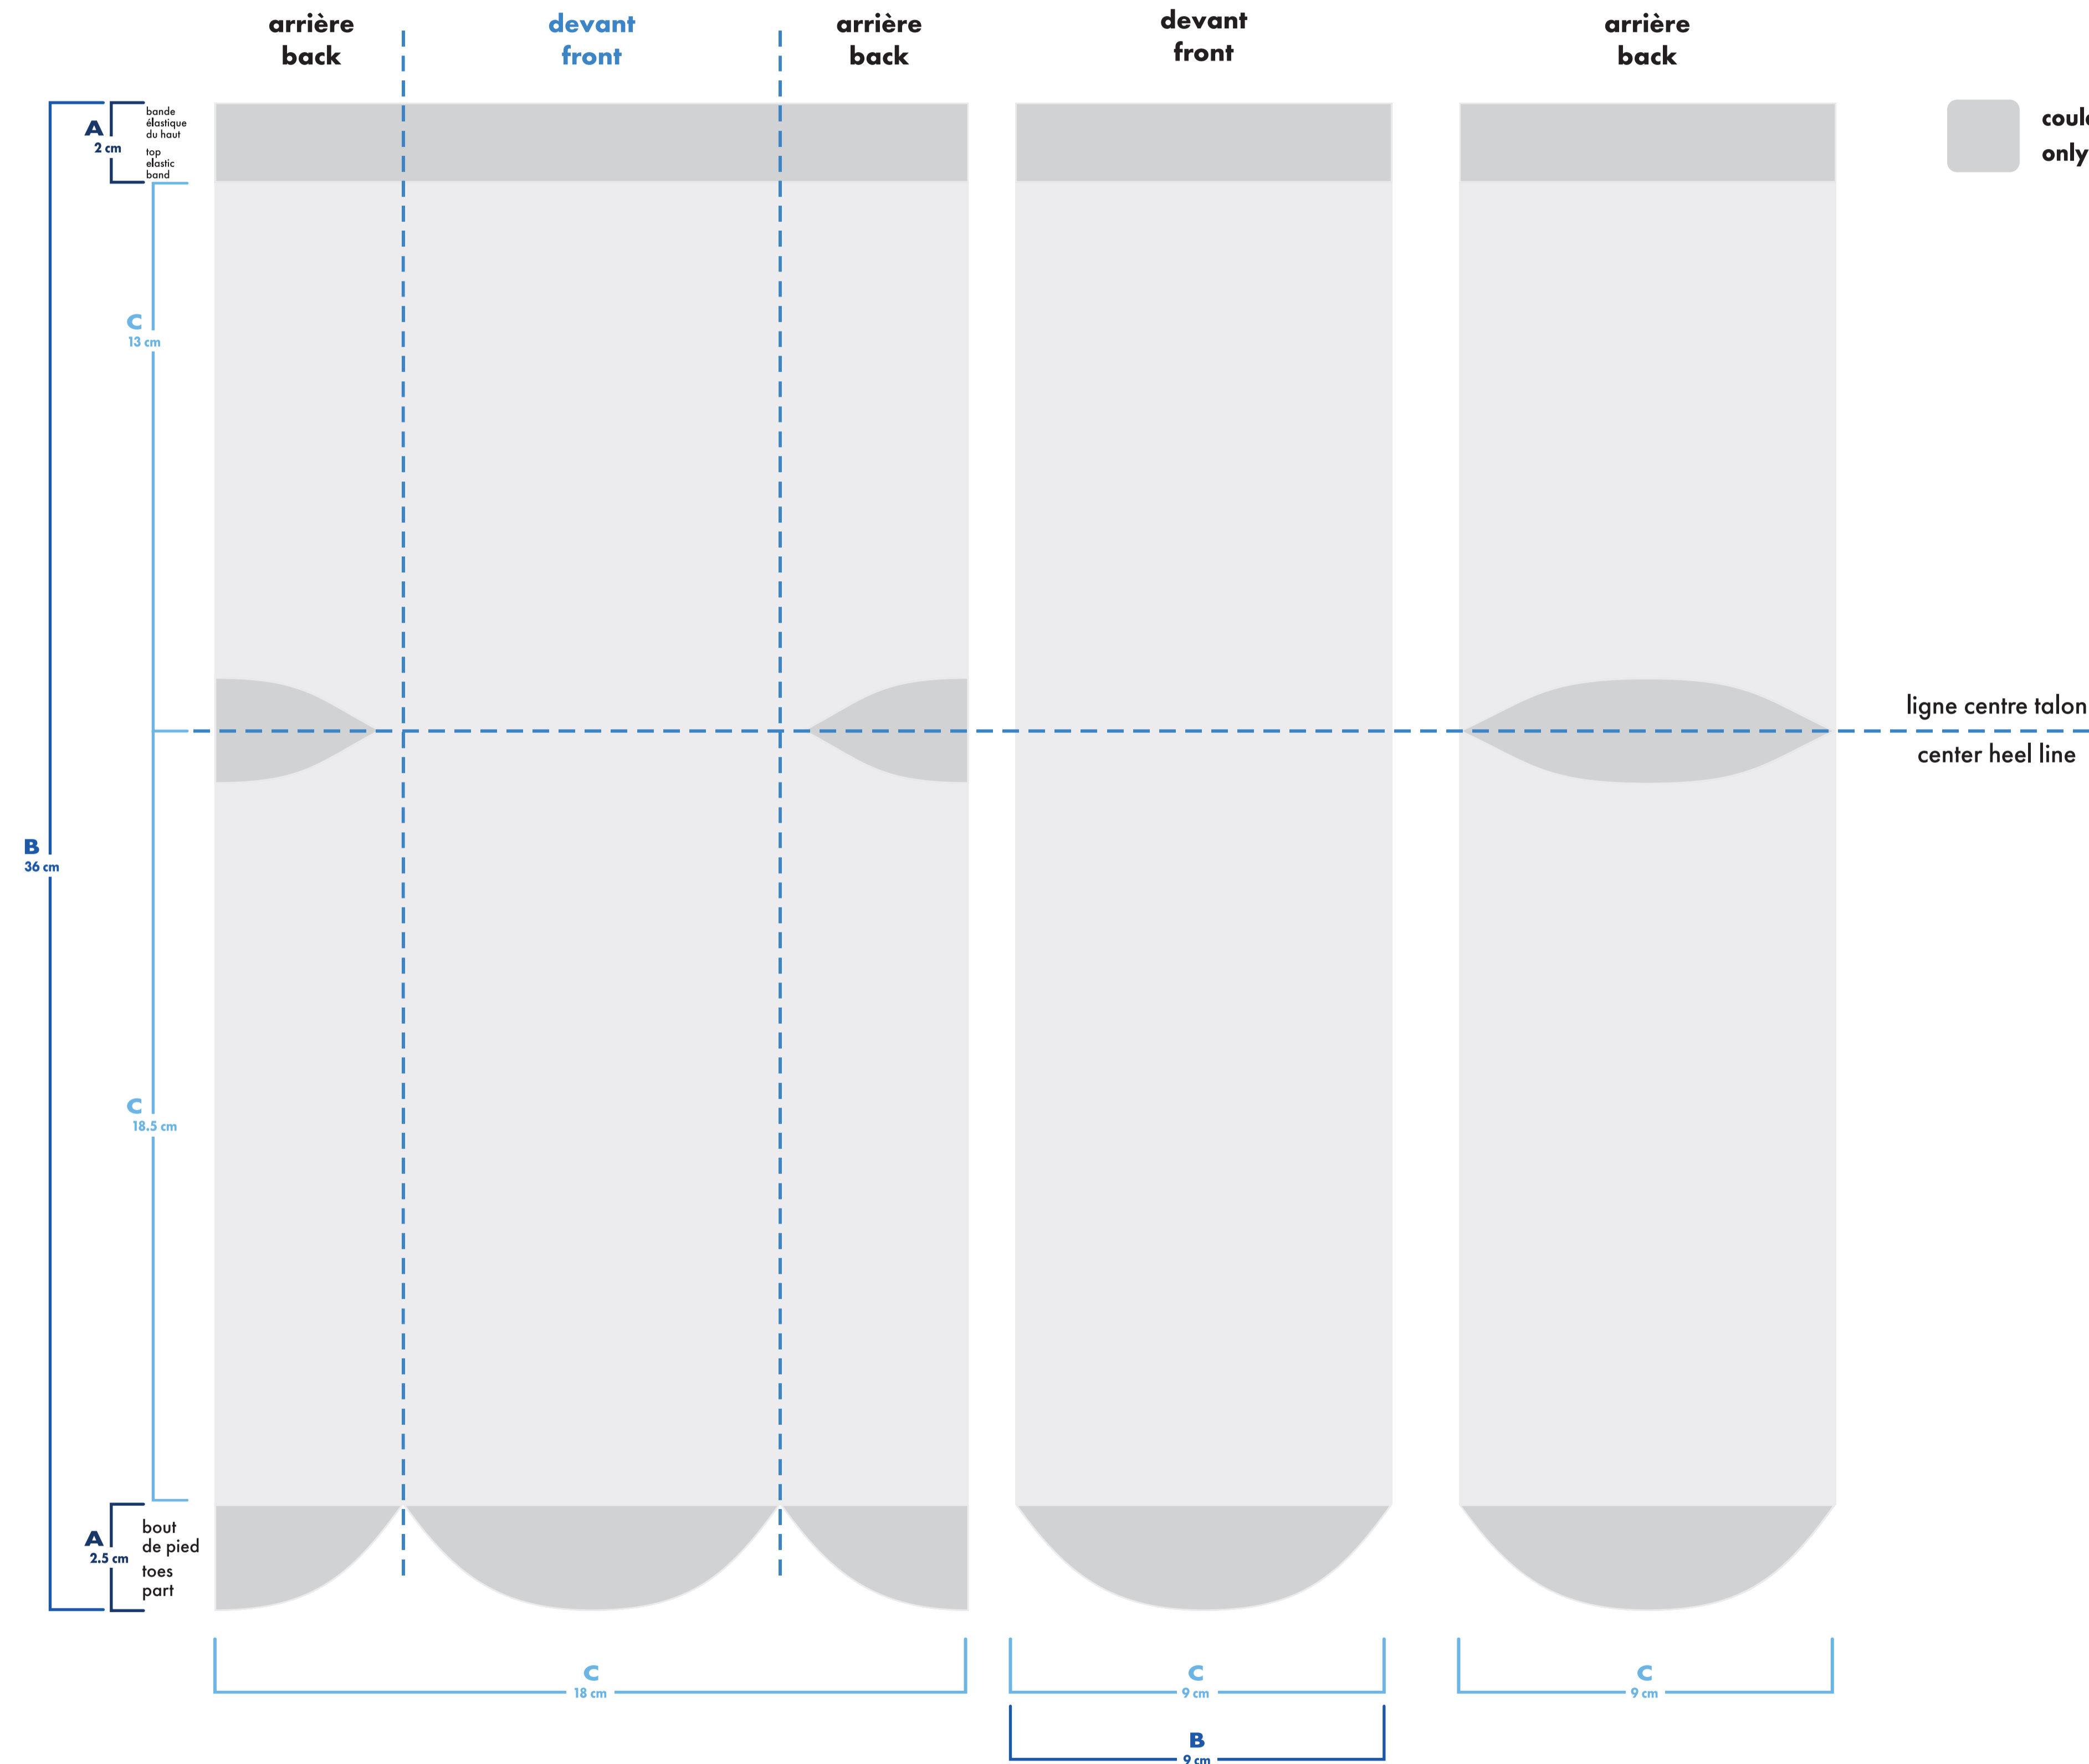

○ montage vectoriel / vector art → MiniMUM

↓

○ montage tissé / knitted art → MiniMUM

épaisseur minimum ligne / minimum thickness line ——— 0.037" / 0.941mm

multi-sport

quart . quarter

 montage vectoriel
vector art
 montage tissé
knitted art

MiniMUM
 ↓
 MiniMUM
 MiniMUM

épaisseur minimum ligne
 minimum thickness line 0.037"
0.941mm

- : blanc
- : noir
- : pms #___
- : pms #___
- : pms #___
- : pms #___
- bas gauche et droit identiques
left and right socks identical
- bas gauche et droit différents
left and right socks different

multi-sport

quart . quarter

bas gauche left sock

bas droit right sock

- : blanc
- : noir
- : pms #
- : pms #
- : pms #
- : pms #

- ☐ bas gauche et droit identiques
left and right socks identical
- ▣ bas gauche et droit différents
left and right socks different

multi-sport

mollet . calf

bas gauche left sock

bas droit right sock

 montage vectoriel
vector art
 montage tissé
knitted art
 MiniMUM
 MiniMUM
 MiniMUM
 épaisseur minimum ligne
minimum thickness line 0.037"
0.941mm