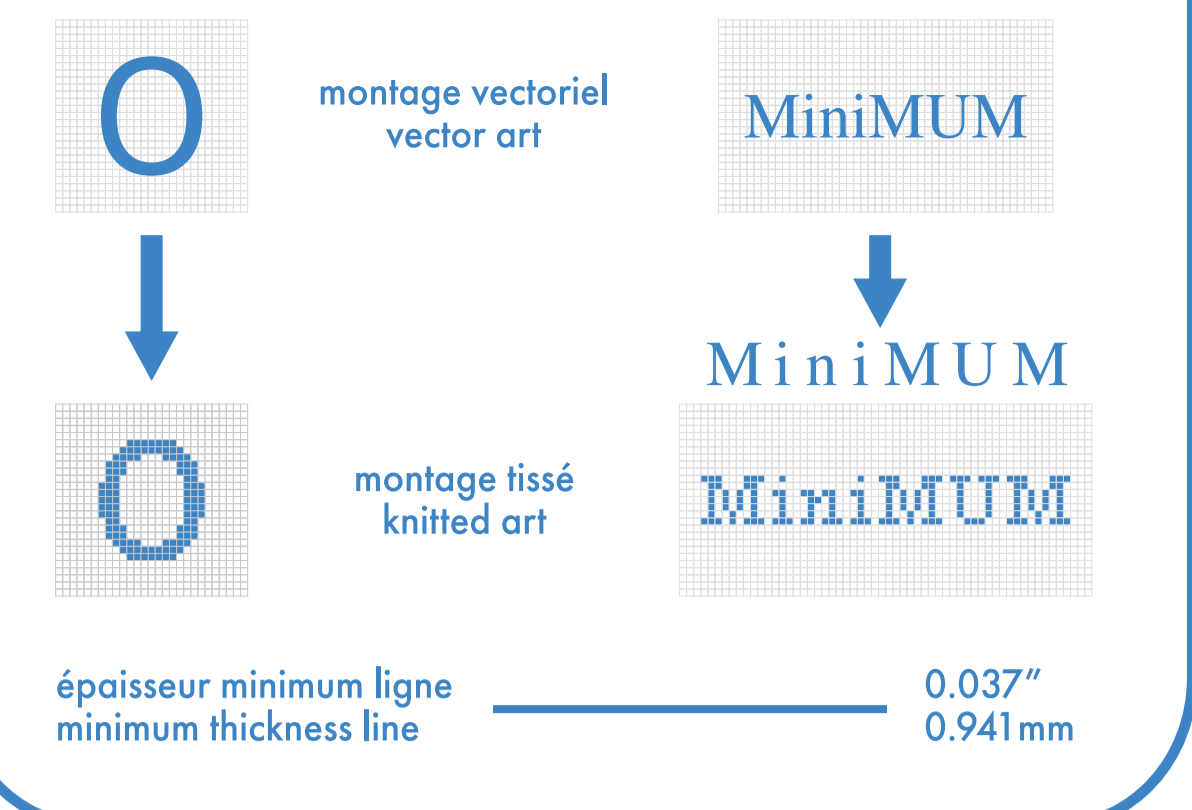

multi-sport

mollet . calf

- : blanc
- : noir
- : pms #
- : pms #
- : pms #
- : pms #
- bas gauche et droit identiques
  left and right socks identical
- bas gauche et droit différents
  left and right socks different