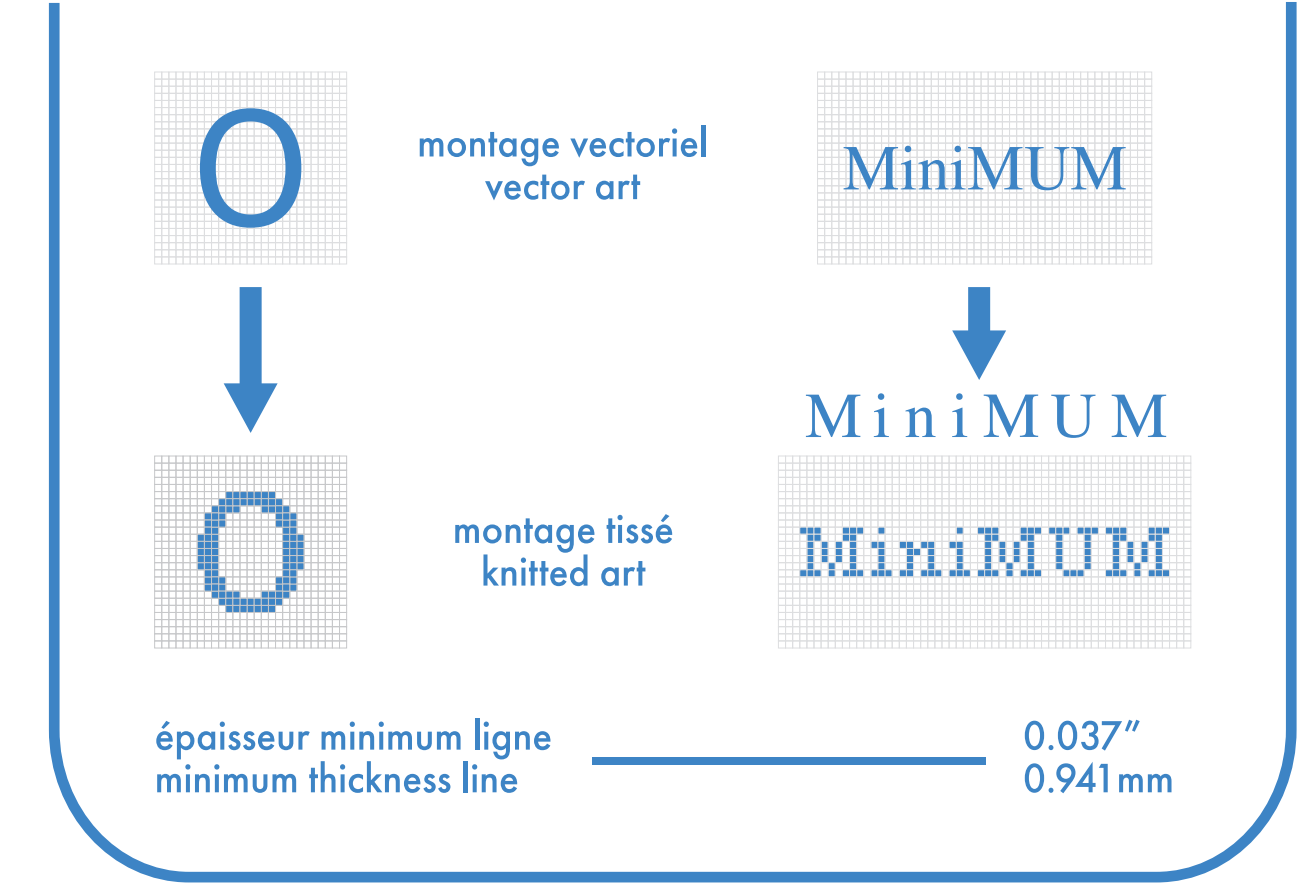

multi-sport

genou . knee

- : blanc
- : noir
- : pms # ___
- : pms # ___
- : pms # ___
- : pms # ___

■ bas gauche et droit identiques
left and right socks identical

□ bas gauche et droit différents
left and right socks different