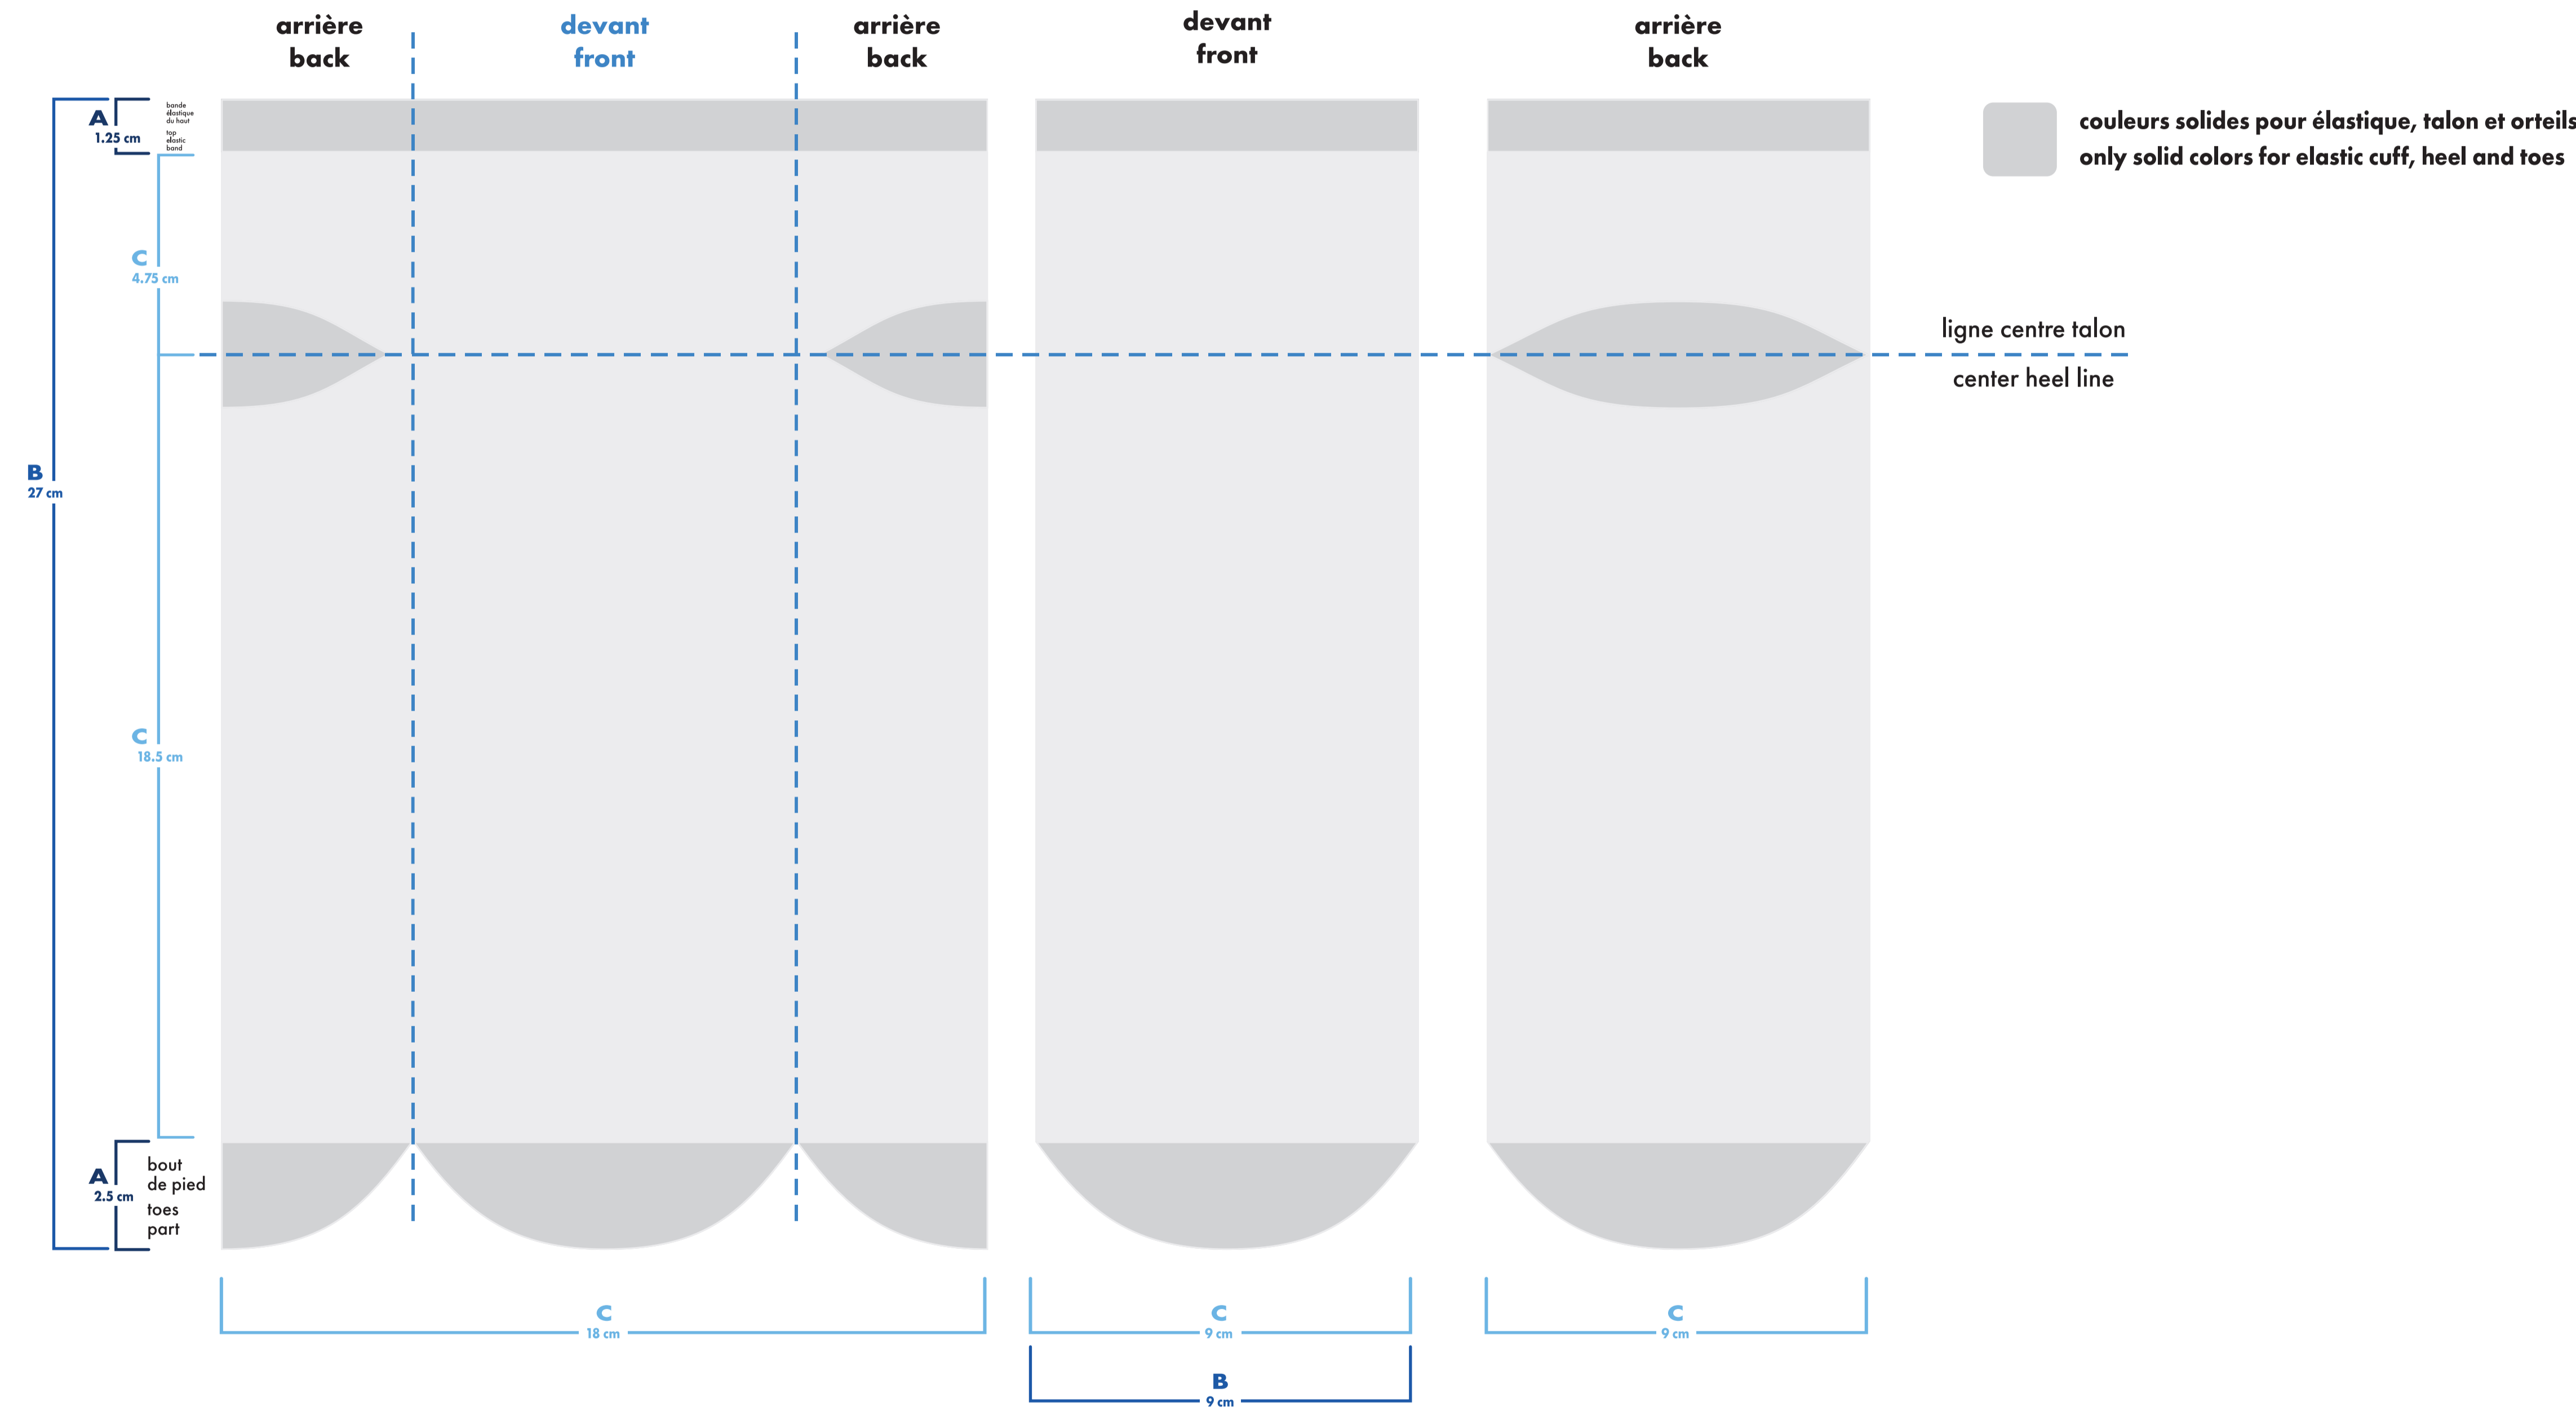

multi-sport

cheville . ankle

- : blanc
- : noir
- : pms #__
- : pms #__
- : pms #__
- : pms #__

- bas gauche et droit identiques
left and right socks identical
- bas gauche et droit différents
left and right socks different

multi-sport

cheville . ankle

bas gauche left sock

bas droit right sock

- : blanc
- : noir
- : pms #__
- : pms #__
- : pms #__
- : pms #__

- bas gauche et droit identiques / left and right socks identical
- bas gauche et droit différents / left and right socks different

○ montage vectoriel / vector art → MiniMUM

↓

○ montage tissé / knitted art → MiniMUM

épaisseur minimum ligne / minimum thickness line ——— 0.037" / 0.941mm

multi-sport

quart . quarter

 montage vectoriel
vector art
 montage tissé
knitted art

MiniMUM
 ↓
 MiniMUM
 MiniMUM

épaisseur minimum ligne
 minimum thickness line 0.037"
0.941mm

- : blanc
- : noir
- : pms #___
- : pms #___
- : pms #___
- : pms #___
- bas gauche et droit identiques
left and right socks identical
- bas gauche et droit différents
left and right socks different