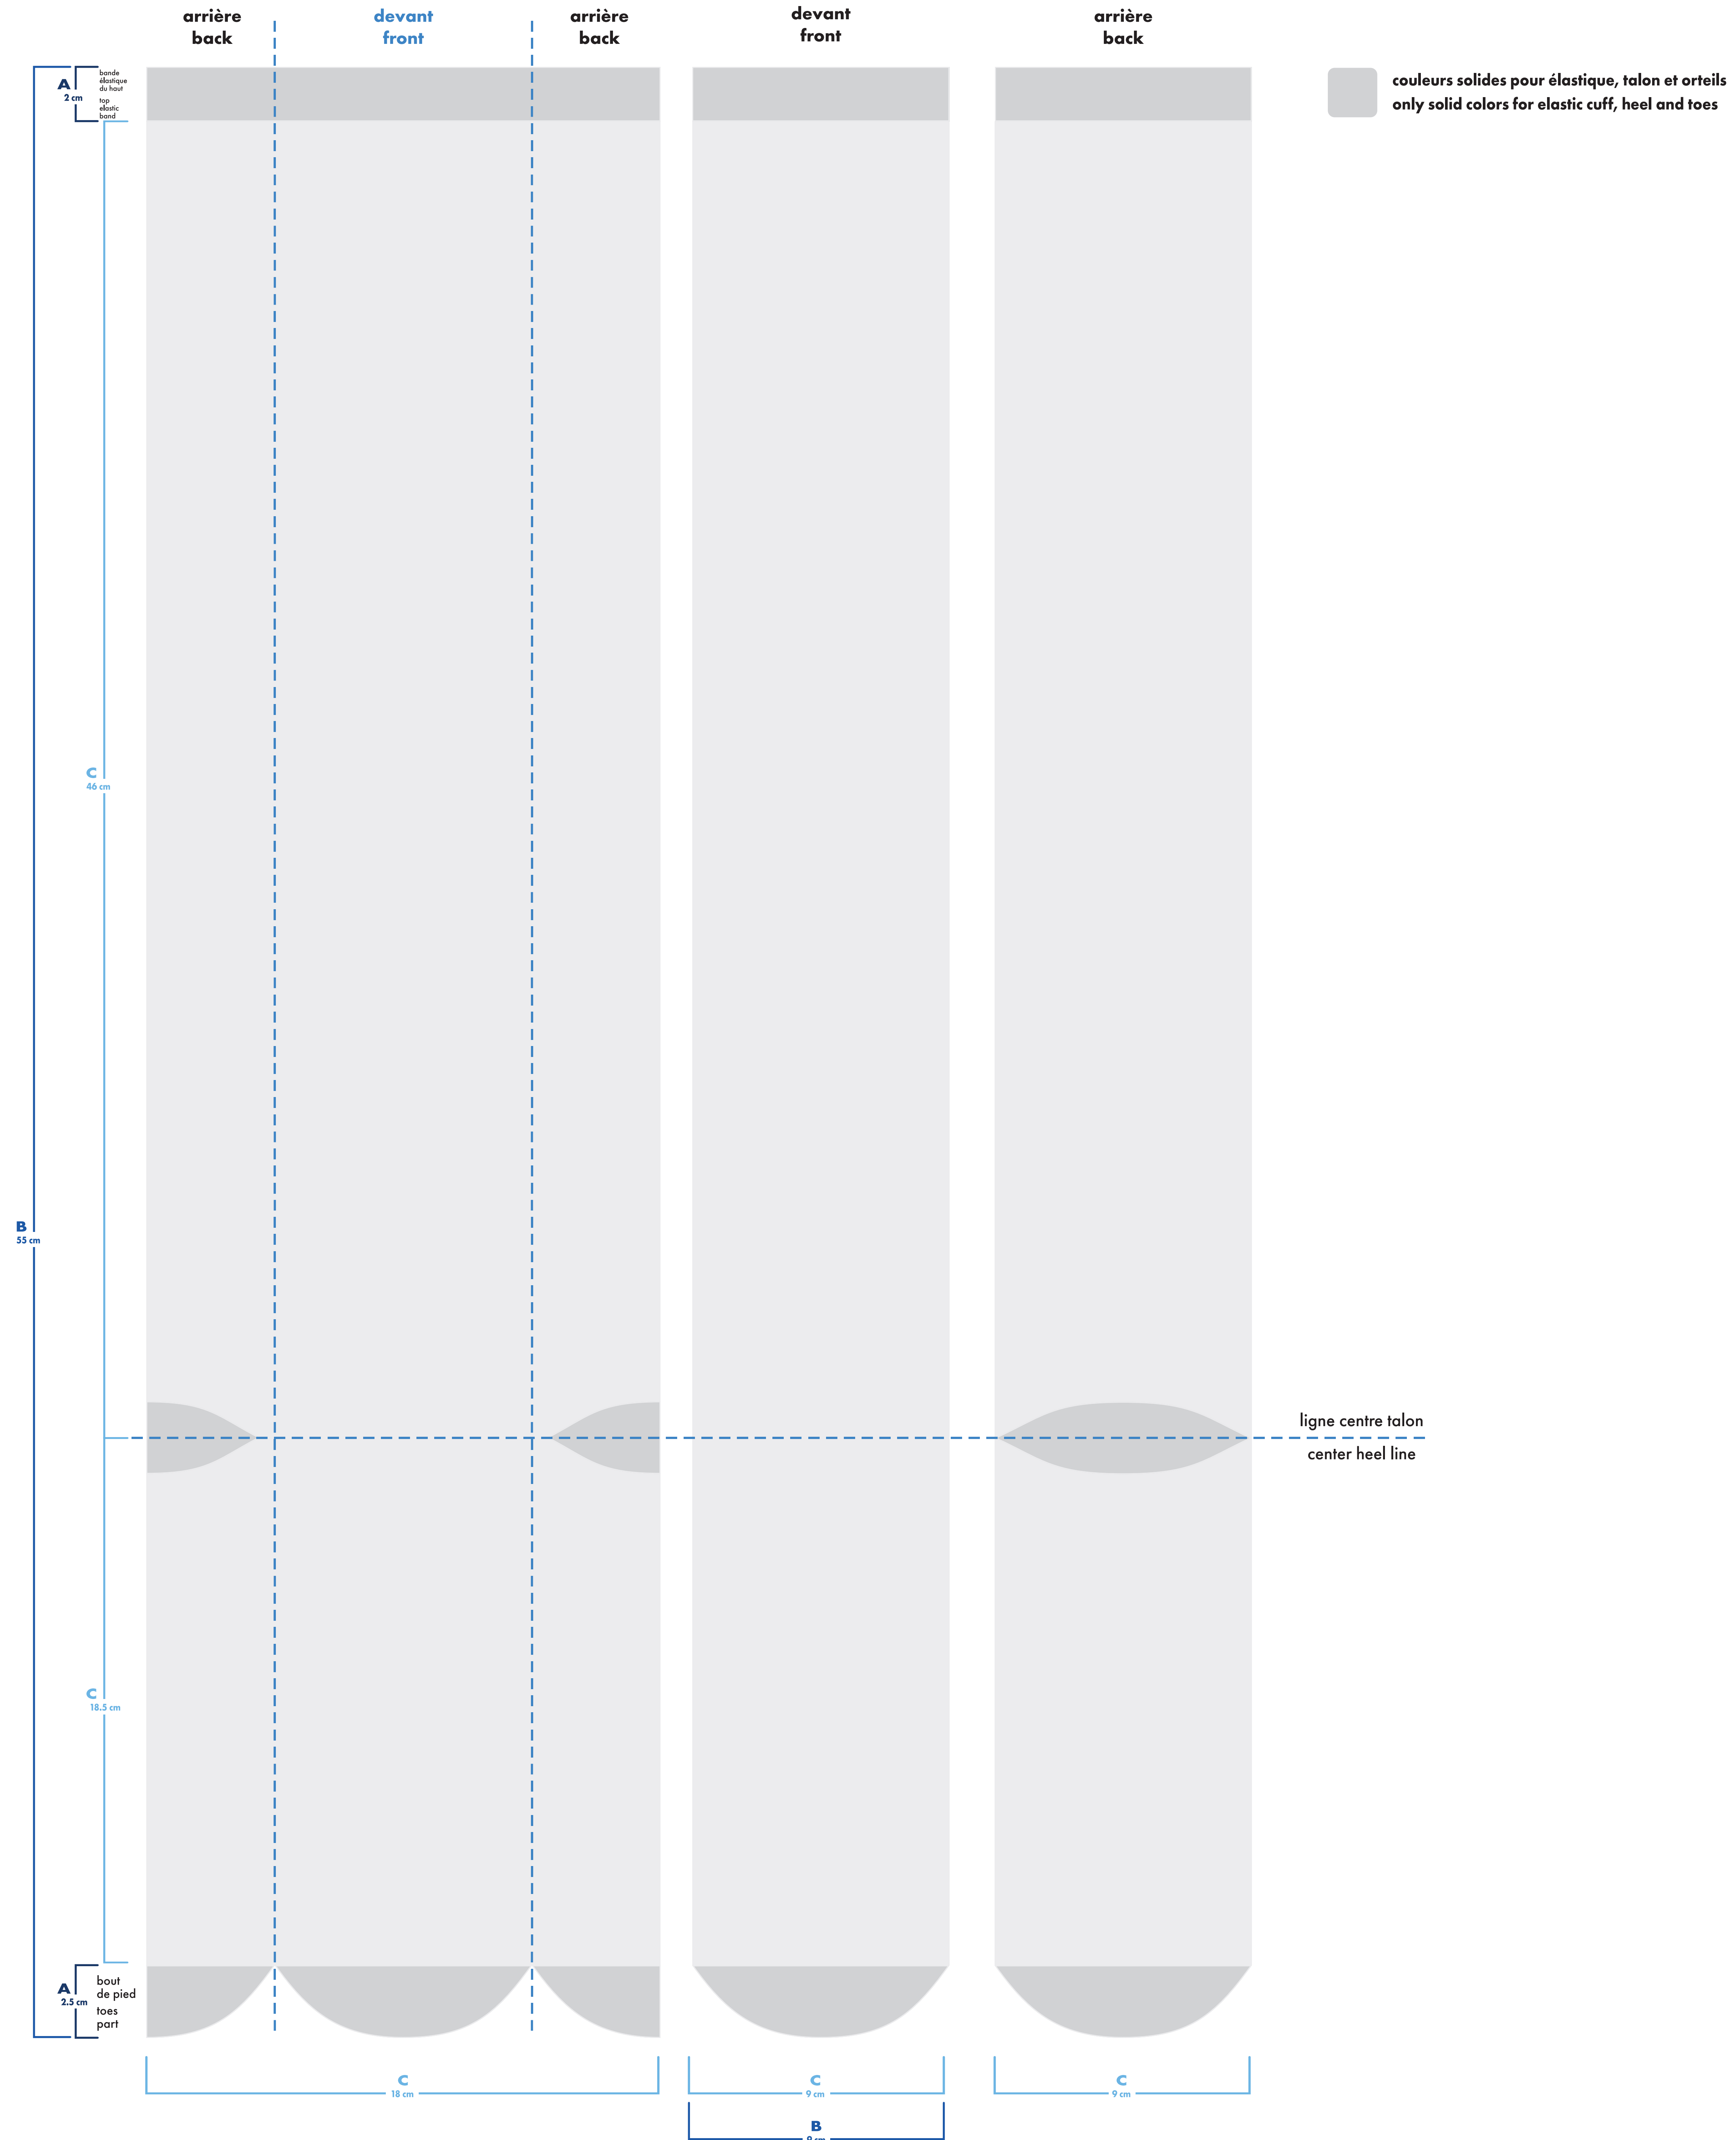

multi-sport

genou . knee

- : blanc
- : noir
- : pms # ___
- : pms # ___
- : pms # ___
- : pms # ___

■ bas gauche et droit identiques
left and right socks identical

□ bas gauche et droit différents
left and right socks different