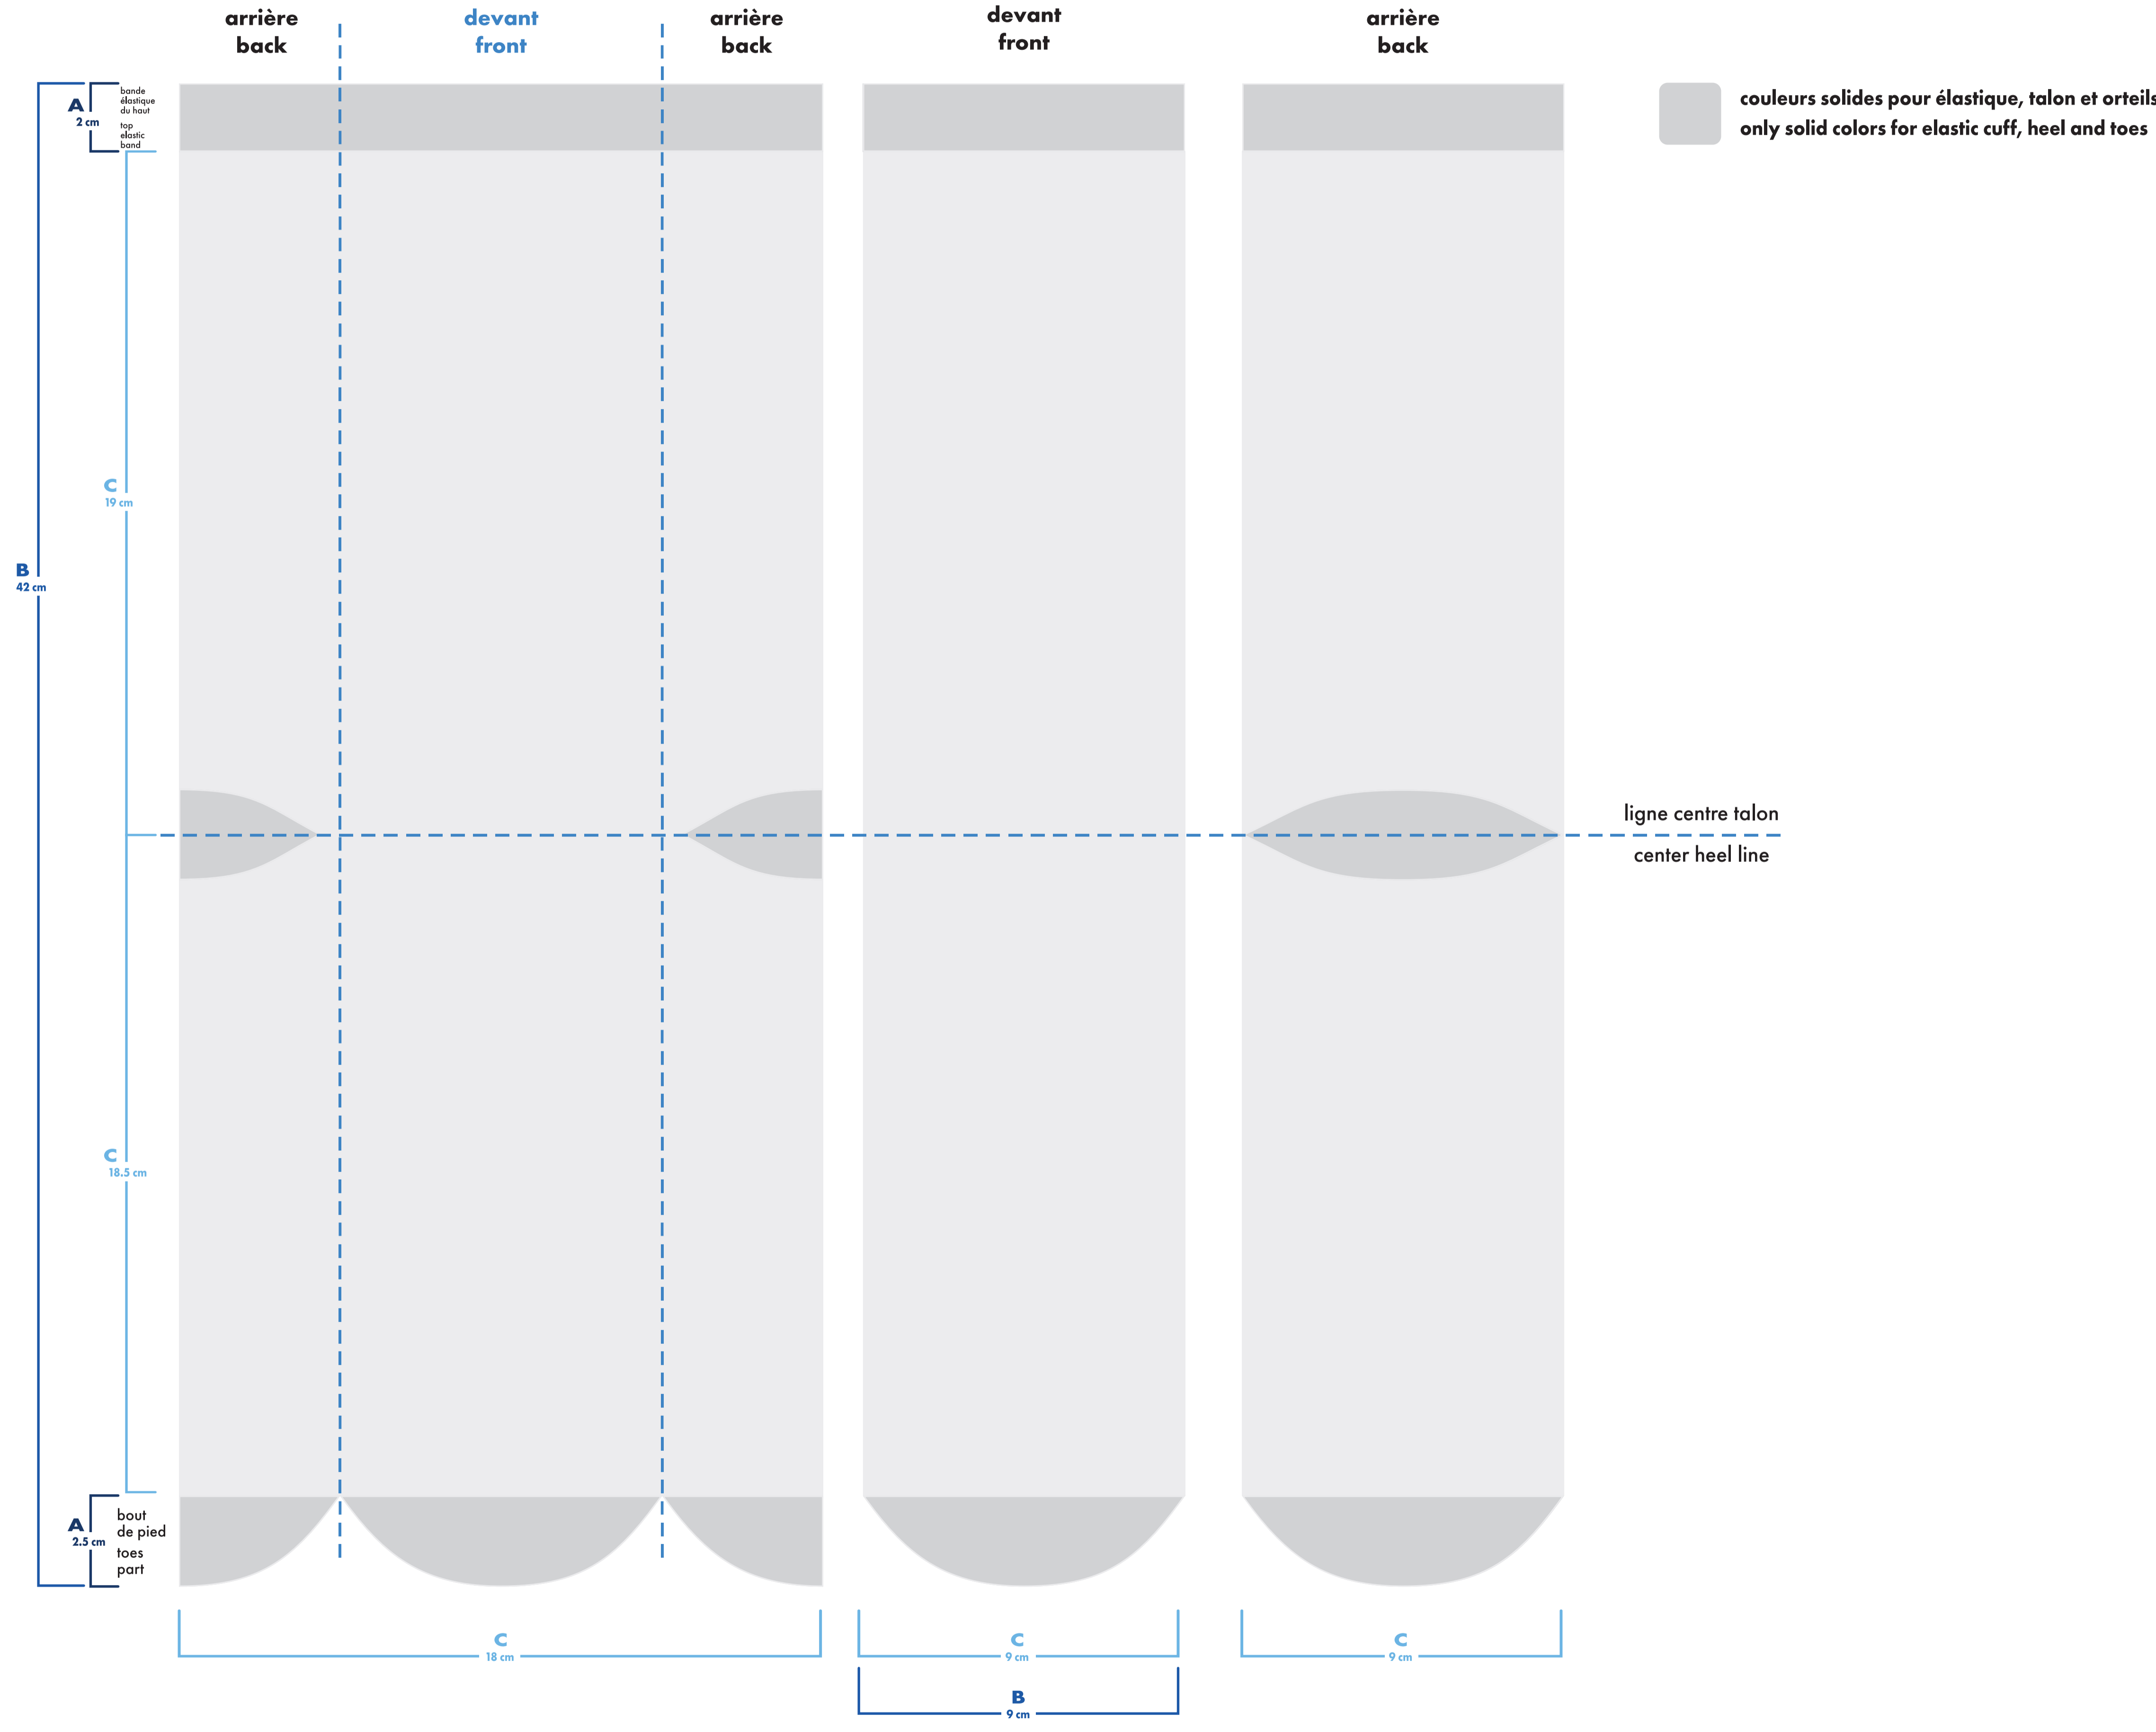

MiniMUM
 ↓
 MiniMUM
 MiniMUM

épaisseur minimum ligne
 minimum thickness line 0.037"
0.941mm

- : blanc
- : noir
- : pms #___
- : pms #___
- : pms #___
- : pms #___
- bas gauche et droit identiques
left and right socks identical
- bas gauche et droit différents
left and right socks different

multi-sport

mollet . calf

- : blanc
- : noir
- : pms #
- : pms #
- : pms #
- : pms #
- bas gauche et droit identiques
left and right socks identical
- bas gauche et droit différents
left and right socks different

multi-sport

mollet . calf

bas gauche left sock

bas droit right sock

 montage vectoriel
vector art
 montage tissé
knitted art
 MiniMUM
 MiniMUM
 MiniMUM
 épaisseur minimum ligne
minimum thickness line 0.037"
0.941mm

-  : blanc
-  : pms #__
-  : pms #__
-  : noir
-  : pms #__
-  : pms #__

- bas gauche et droit identiques
left and right socks identical
- bas gauche et droit différents
left and right socks different

multi-sport