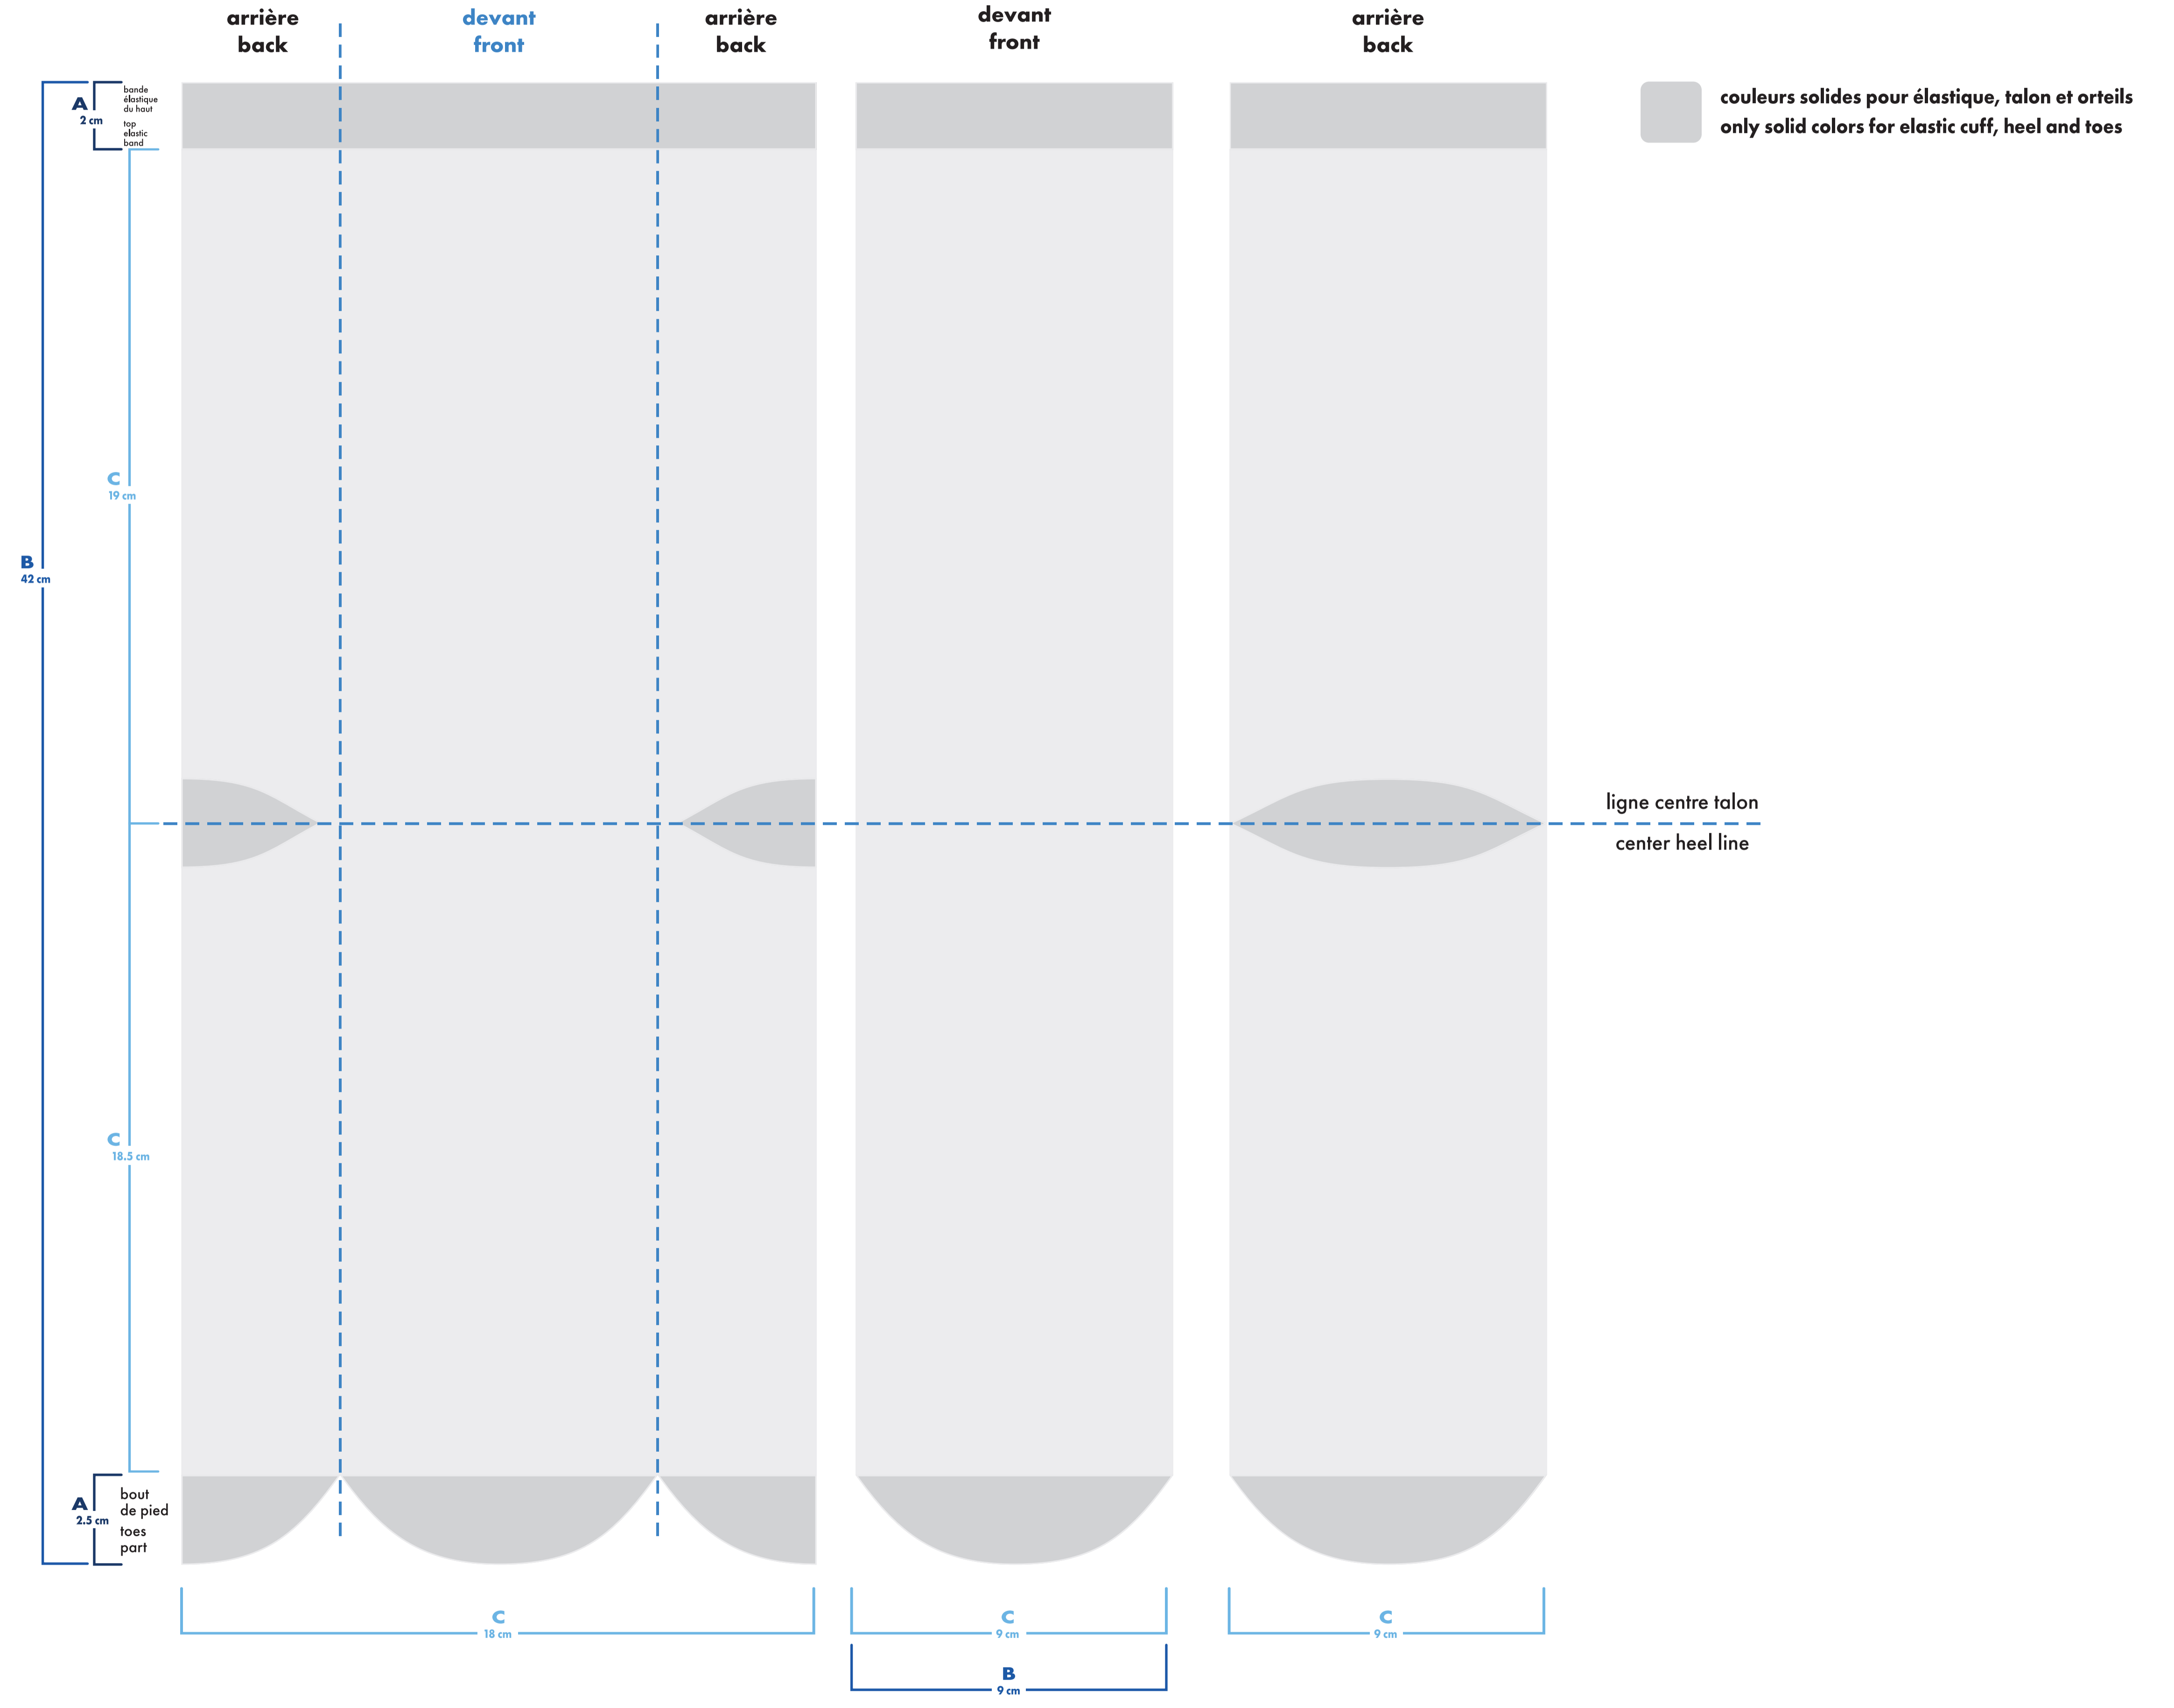

MiniMUM
 ↓
 MiniMUM
 MiniMUM

épaisseur minimum ligne
 minimum thickness line 0.037"
0.941mm

- : blanc
- : noir
- : pms #___
- : pms #___
- : pms #___
- : pms #___
- bas gauche et droit identiques
left and right socks identical
- bas gauche et droit différents
left and right socks different

multi-sport

mollet . calf

- : blanc
- : noir
- : pms #
- : pms #
- : pms #
- : pms #
- bas gauche et droit identiques
left and right socks identical
- bas gauche et droit différents
left and right socks different

multi-sport

mollet . calf

bas gauche left sock

bas droit right sock

 montage vectoriel
vector art
 montage tissé
knitted art
 MiniMUM
 MiniMUM
 MiniMUM
 épaisseur minimum ligne
minimum thickness line 0.037"
0.941mm

-  : blanc
-  : pms #__
-  : pms #__
-  : noir
-  : pms #__
-  : pms #__

- bas gauche et droit identiques
left and right socks identical
- bas gauche et droit différents
left and right socks different

multi-sport