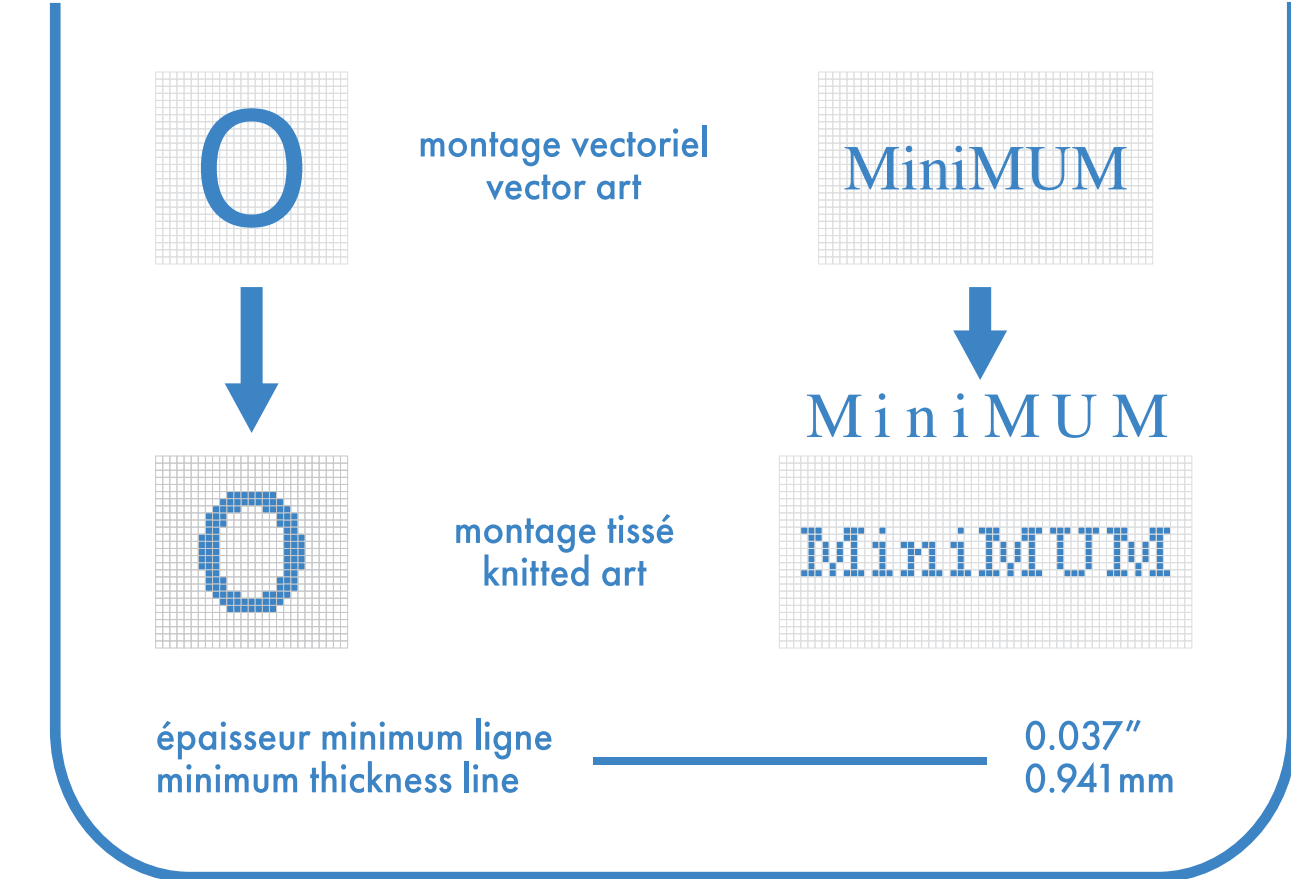

multi-sport

cheville . ankle

- : blanc
- : noir
- : pms #__
- : pms #__
- : pms #__
- : pms #__

- bas gauche et droit identiques
left and right socks identical
- bas gauche et droit différents
left and right socks different

○ montage vectoriel / vector art → MiniMUM

↓

○ montage tissé / knitted art → MiniMUM

épaisseur minimum ligne / minimum thickness line ——— 0.037" / 0.941mm

multi-sport

quart . quarter

 montage vectoriel
vector art
 montage tissé
knitted art

MiniMUM
 ↓
 MiniMUM
 MiniMUM

épaisseur minimum ligne
 minimum thickness line 0.037"
0.941mm

- : blanc
- : noir
- : pms #___
- : pms #___
- : pms #___
- : pms #___
- bas gauche et droit identiques
left and right socks identical
- bas gauche et droit différents
left and right socks different