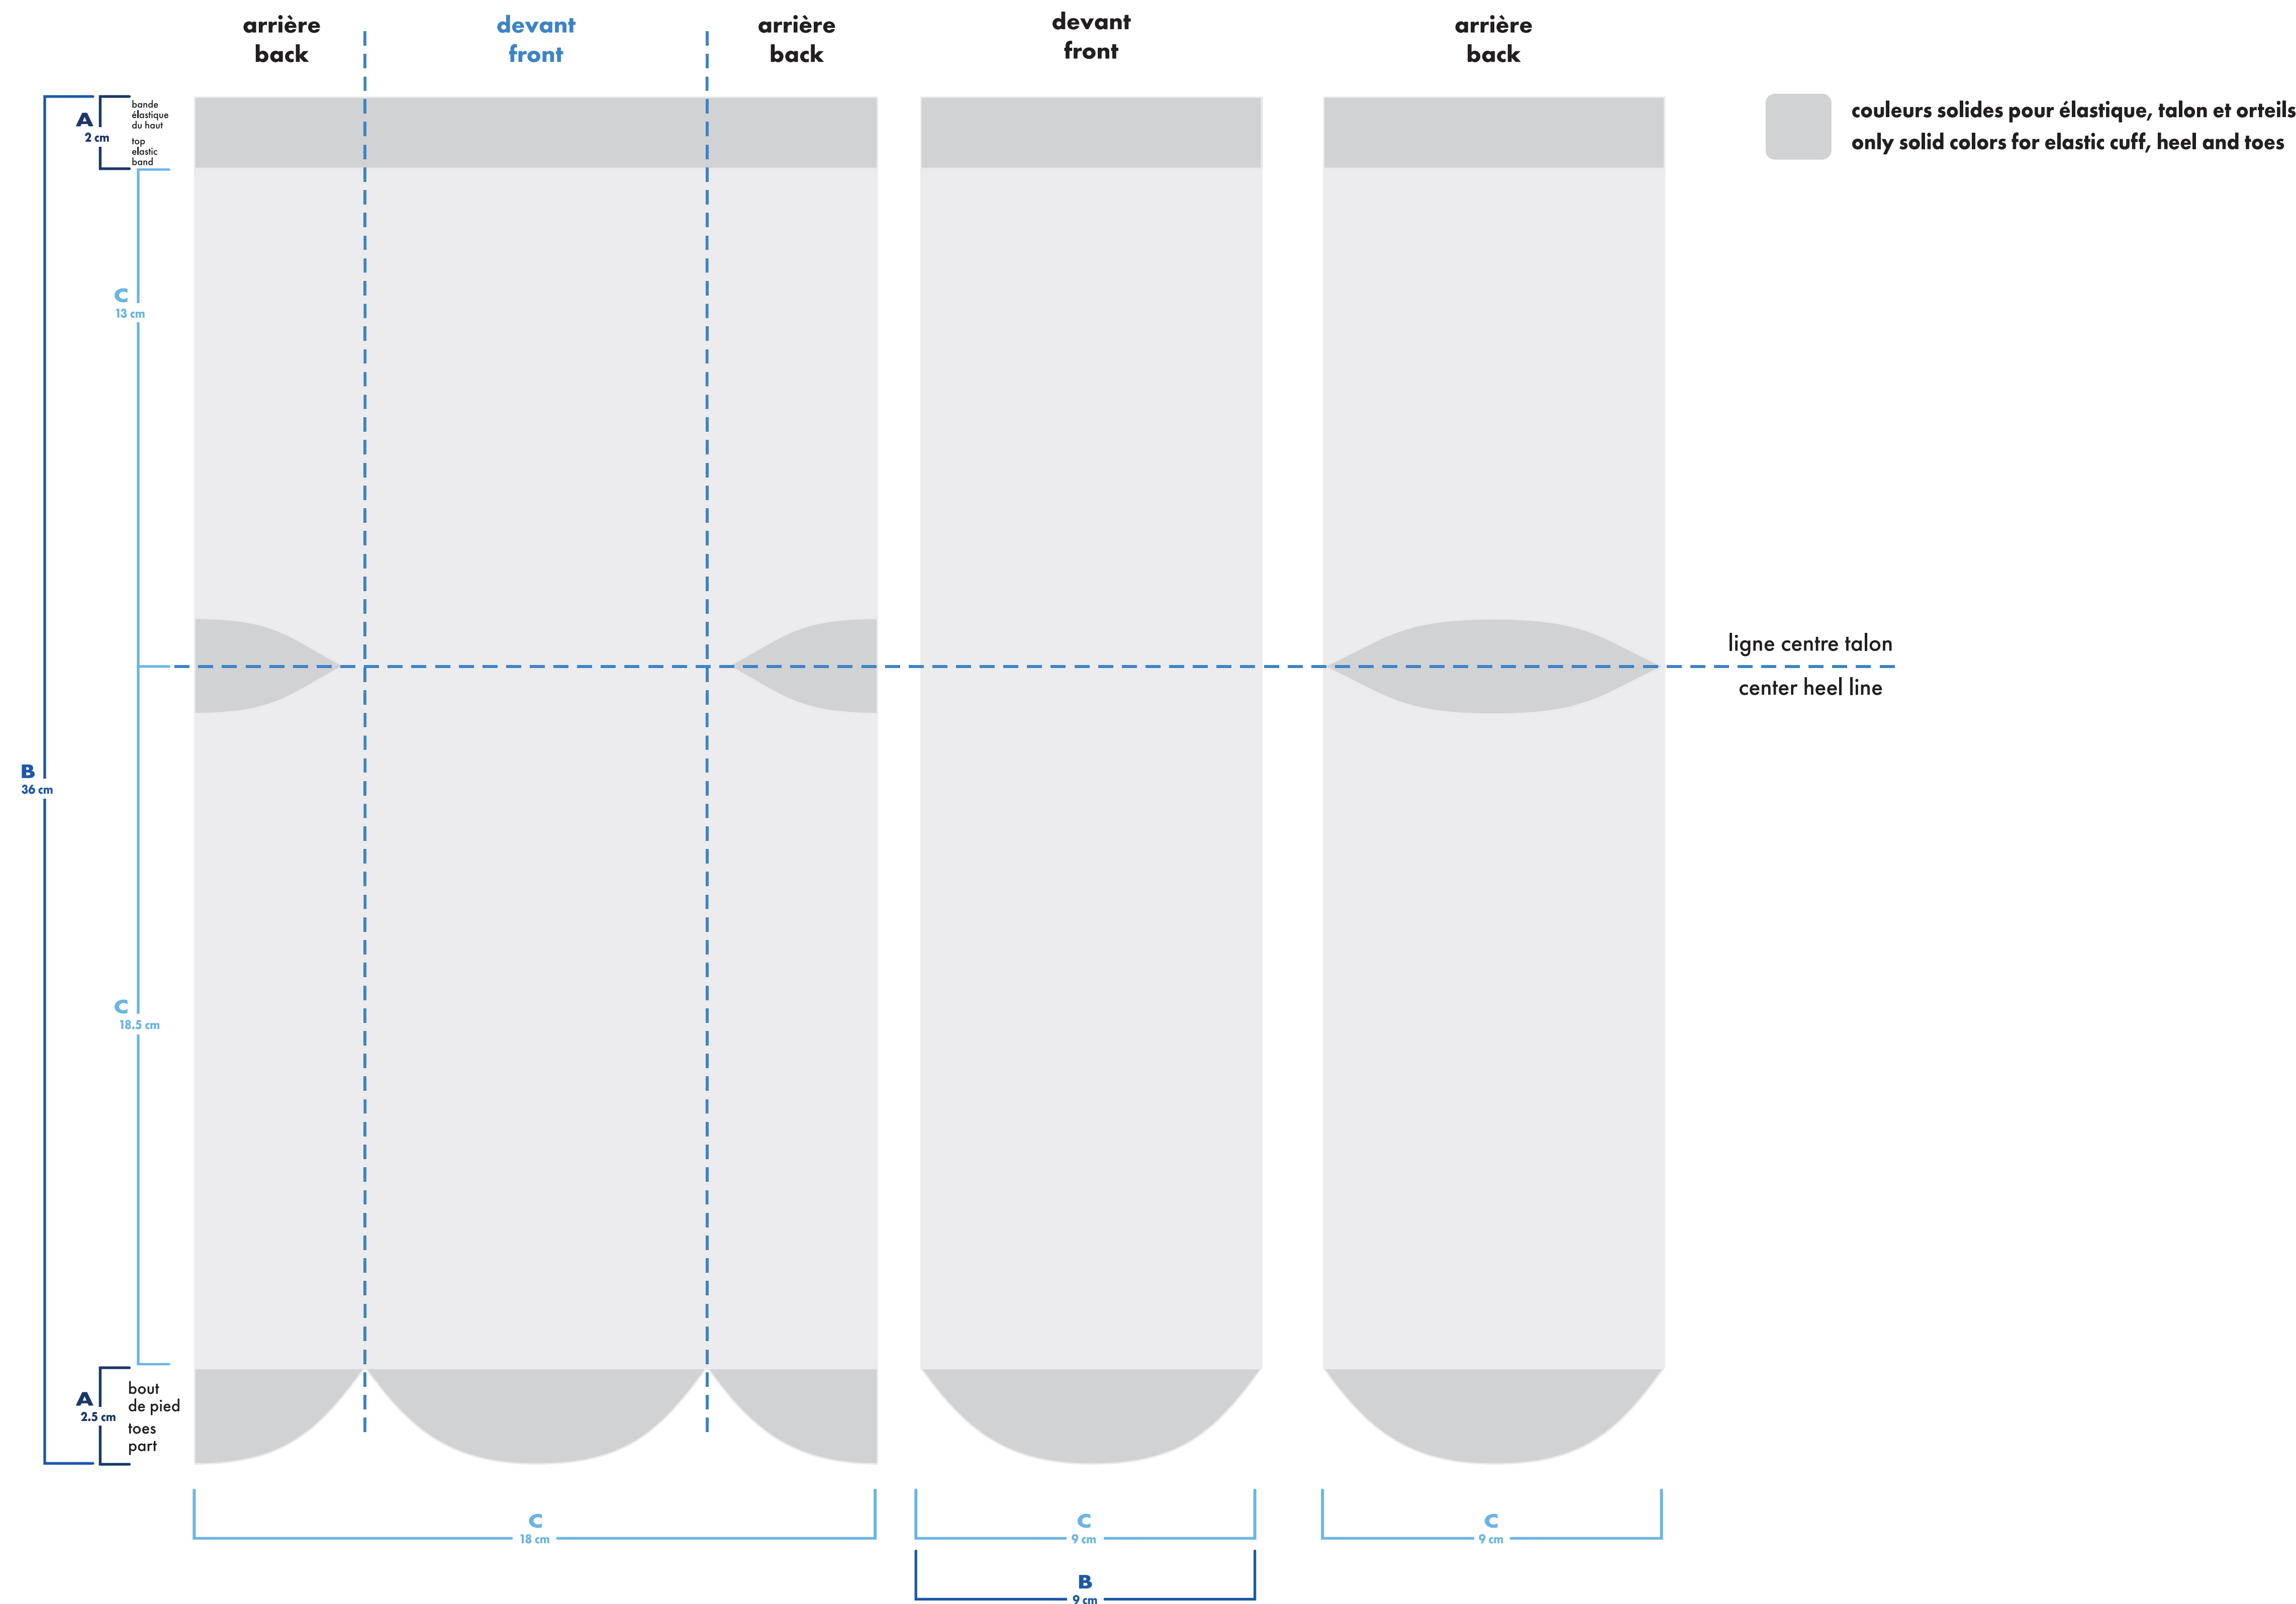

multi-sport

cheville . ankle

bas gauche left sock

bas droit right sock

- : blanc
- : noir
- : pms #__
- : pms #__
- : pms #__
- : pms #__

- bas gauche et droit identiques / left and right socks identical
- bas gauche et droit différents / left and right socks different

○ montage vectoriel / vector art → MiniMUM

↓

○ montage tissé / knitted art → MiniMUM

épaisseur minimum ligne / minimum thickness line ——— 0.037" / 0.941mm

multi-sport

quart . quarter

 montage vectoriel
vector art
 montage tissé
knitted art

MiniMUM
 ↓
 MiniMUM
 MiniMUM

épaisseur minimum ligne
 minimum thickness line 0.037"
0.941mm

- : blanc
- : noir
- : pms #___
- : pms #___
- : pms #___
- : pms #___
- bas gauche et droit identiques
left and right socks identical
- bas gauche et droit différents
left and right socks different

multi-sport

quart . quarter

bas gauche left sock

bas droit right sock

- : blanc
- : noir
- : pms #
- : pms #
- : pms #
- : pms #

- ☐ bas gauche et droit identiques
left and right socks identical
- ▣ bas gauche et droit différents
left and right socks different