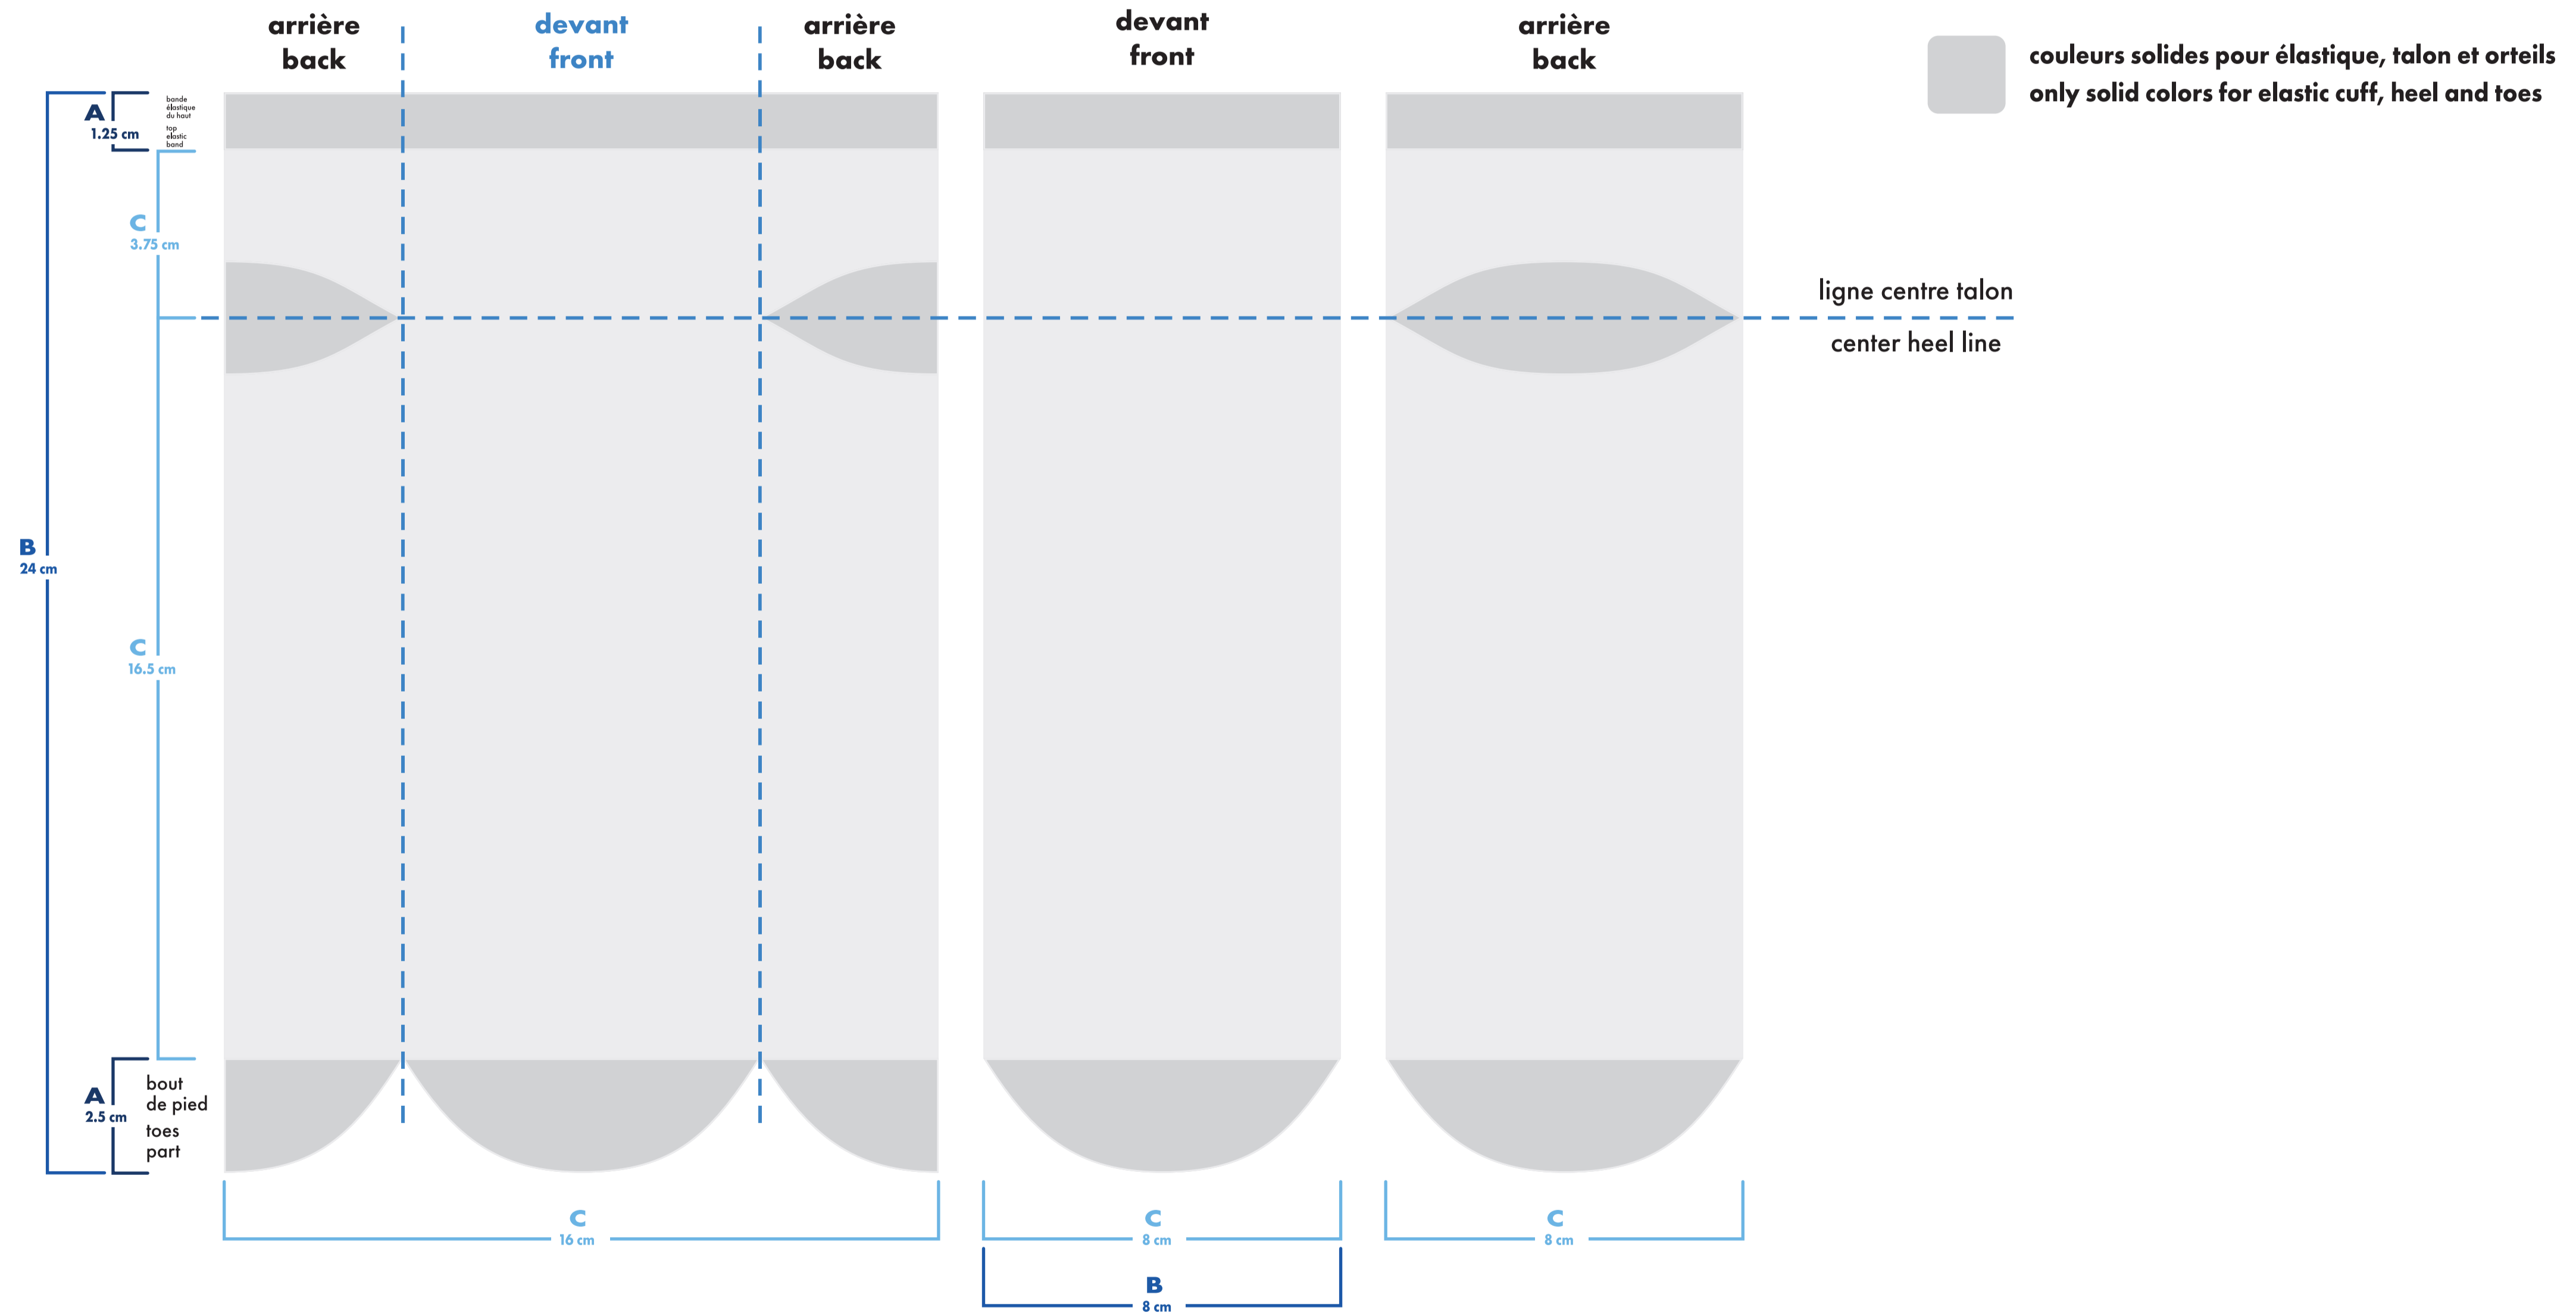

multi-sport

cheville . ankle

épaisseur minimum ligne
minimum thickness line

0.037"
0.941mm

- : blanc
- : pms #__
- : pms #__
- : noir
- : pms #__
- : pms #__

■ bas gauche et droit identiques
left and right socks identical

 montage vectoriel
vector art **MiniMUM**
 montage tissé
knitted art **MiniMUM**
 épaisseur minimum ligne
minimum thickness line 0.037" / 0.941mm

multi-sport

quart . quarter

épaisseur minimum ligne / minimum thickness line 0.037" / 0.941mm