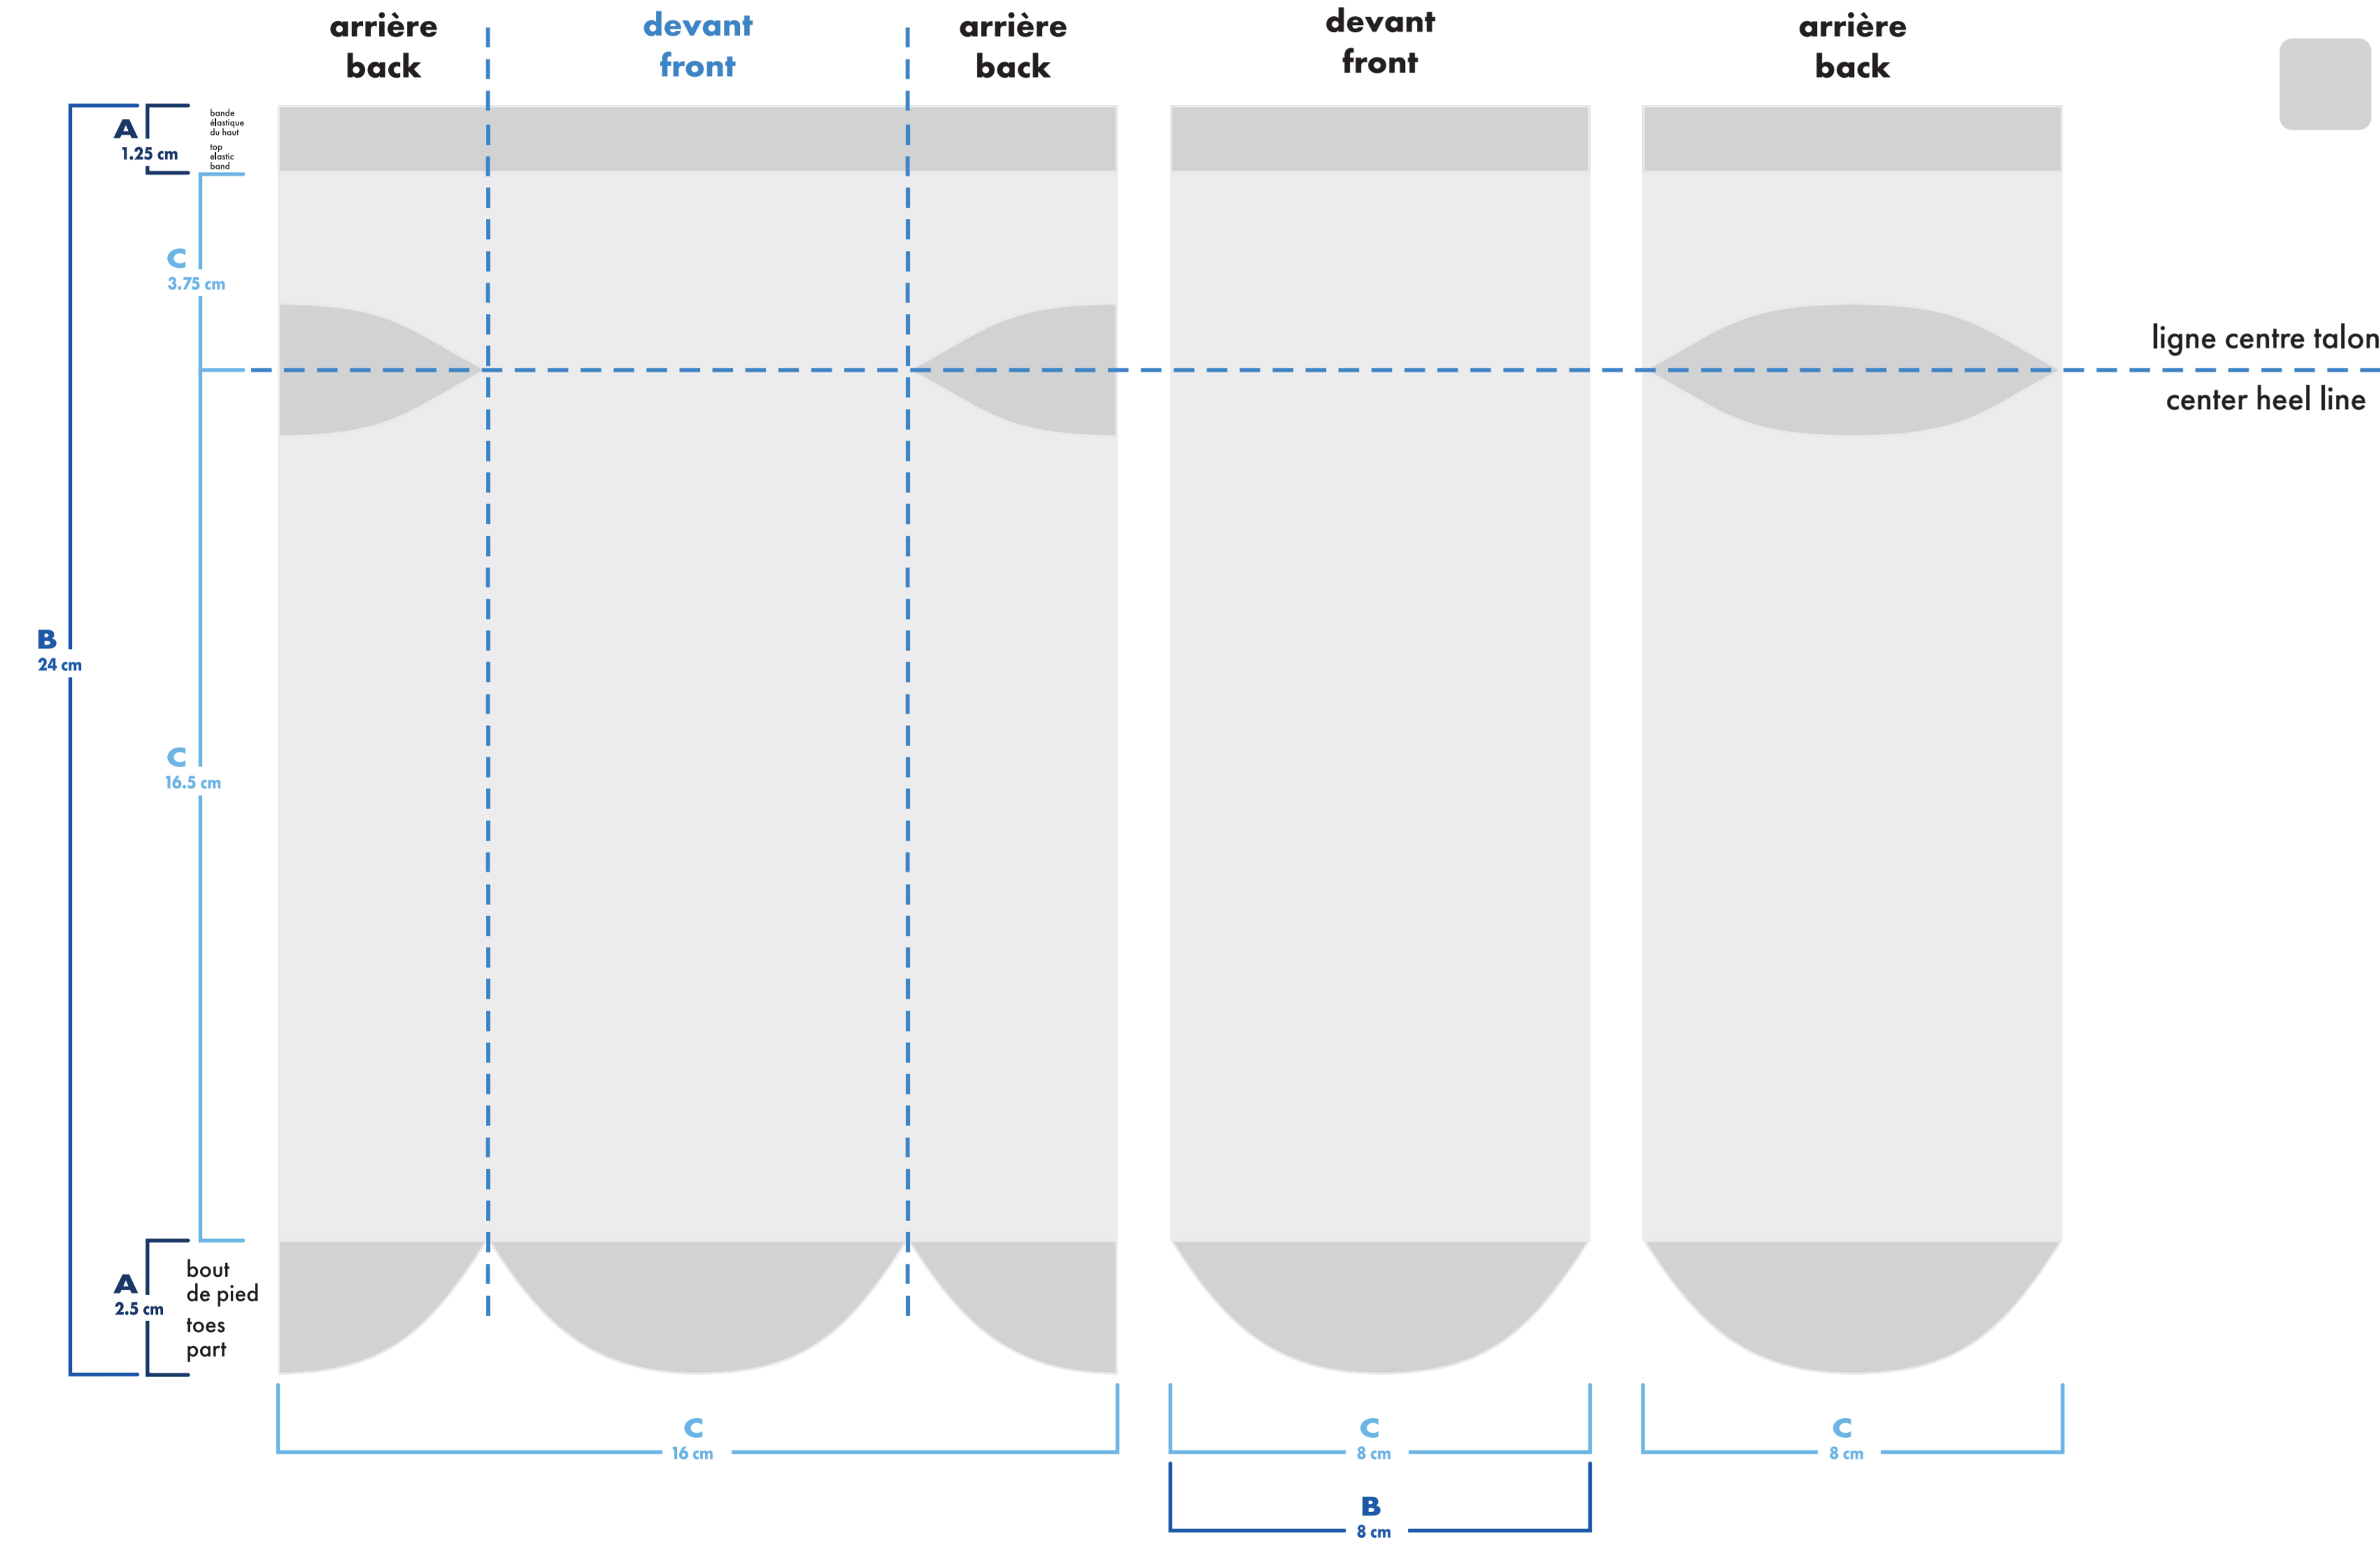

multi-sport

cheville . ankle

épaisseur minimum ligne
minimum thickness line

0.037"
0.941mm

- : blanc
- : pms #__
- : pms #__
- : noir
- : pms #__
- : pms #__

■ bas gauche et droit identiques
left and right socks identical

□ bas gauche et droit différents
left and right socks different

multi-sport

cheville . ankle

bas gauche left sock

- : blanc
- : noir
- : pms #__
- : pms #__
- : pms #__
- : pms #__

bas droit right sock

- bas gauche et droit identiques
left and right socks identical
- bas gauche et droit différents
left and right socks different

 montage vectoriel
vector art **MiniMUM**
 montage tissé
knitted art **MiniMUM**
 épaisseur minimum ligne
minimum thickness line 0.037" / 0.941mm

multi-sport

quart . quarter

épaisseur minimum ligne / minimum thickness line 0.037" / 0.941mm