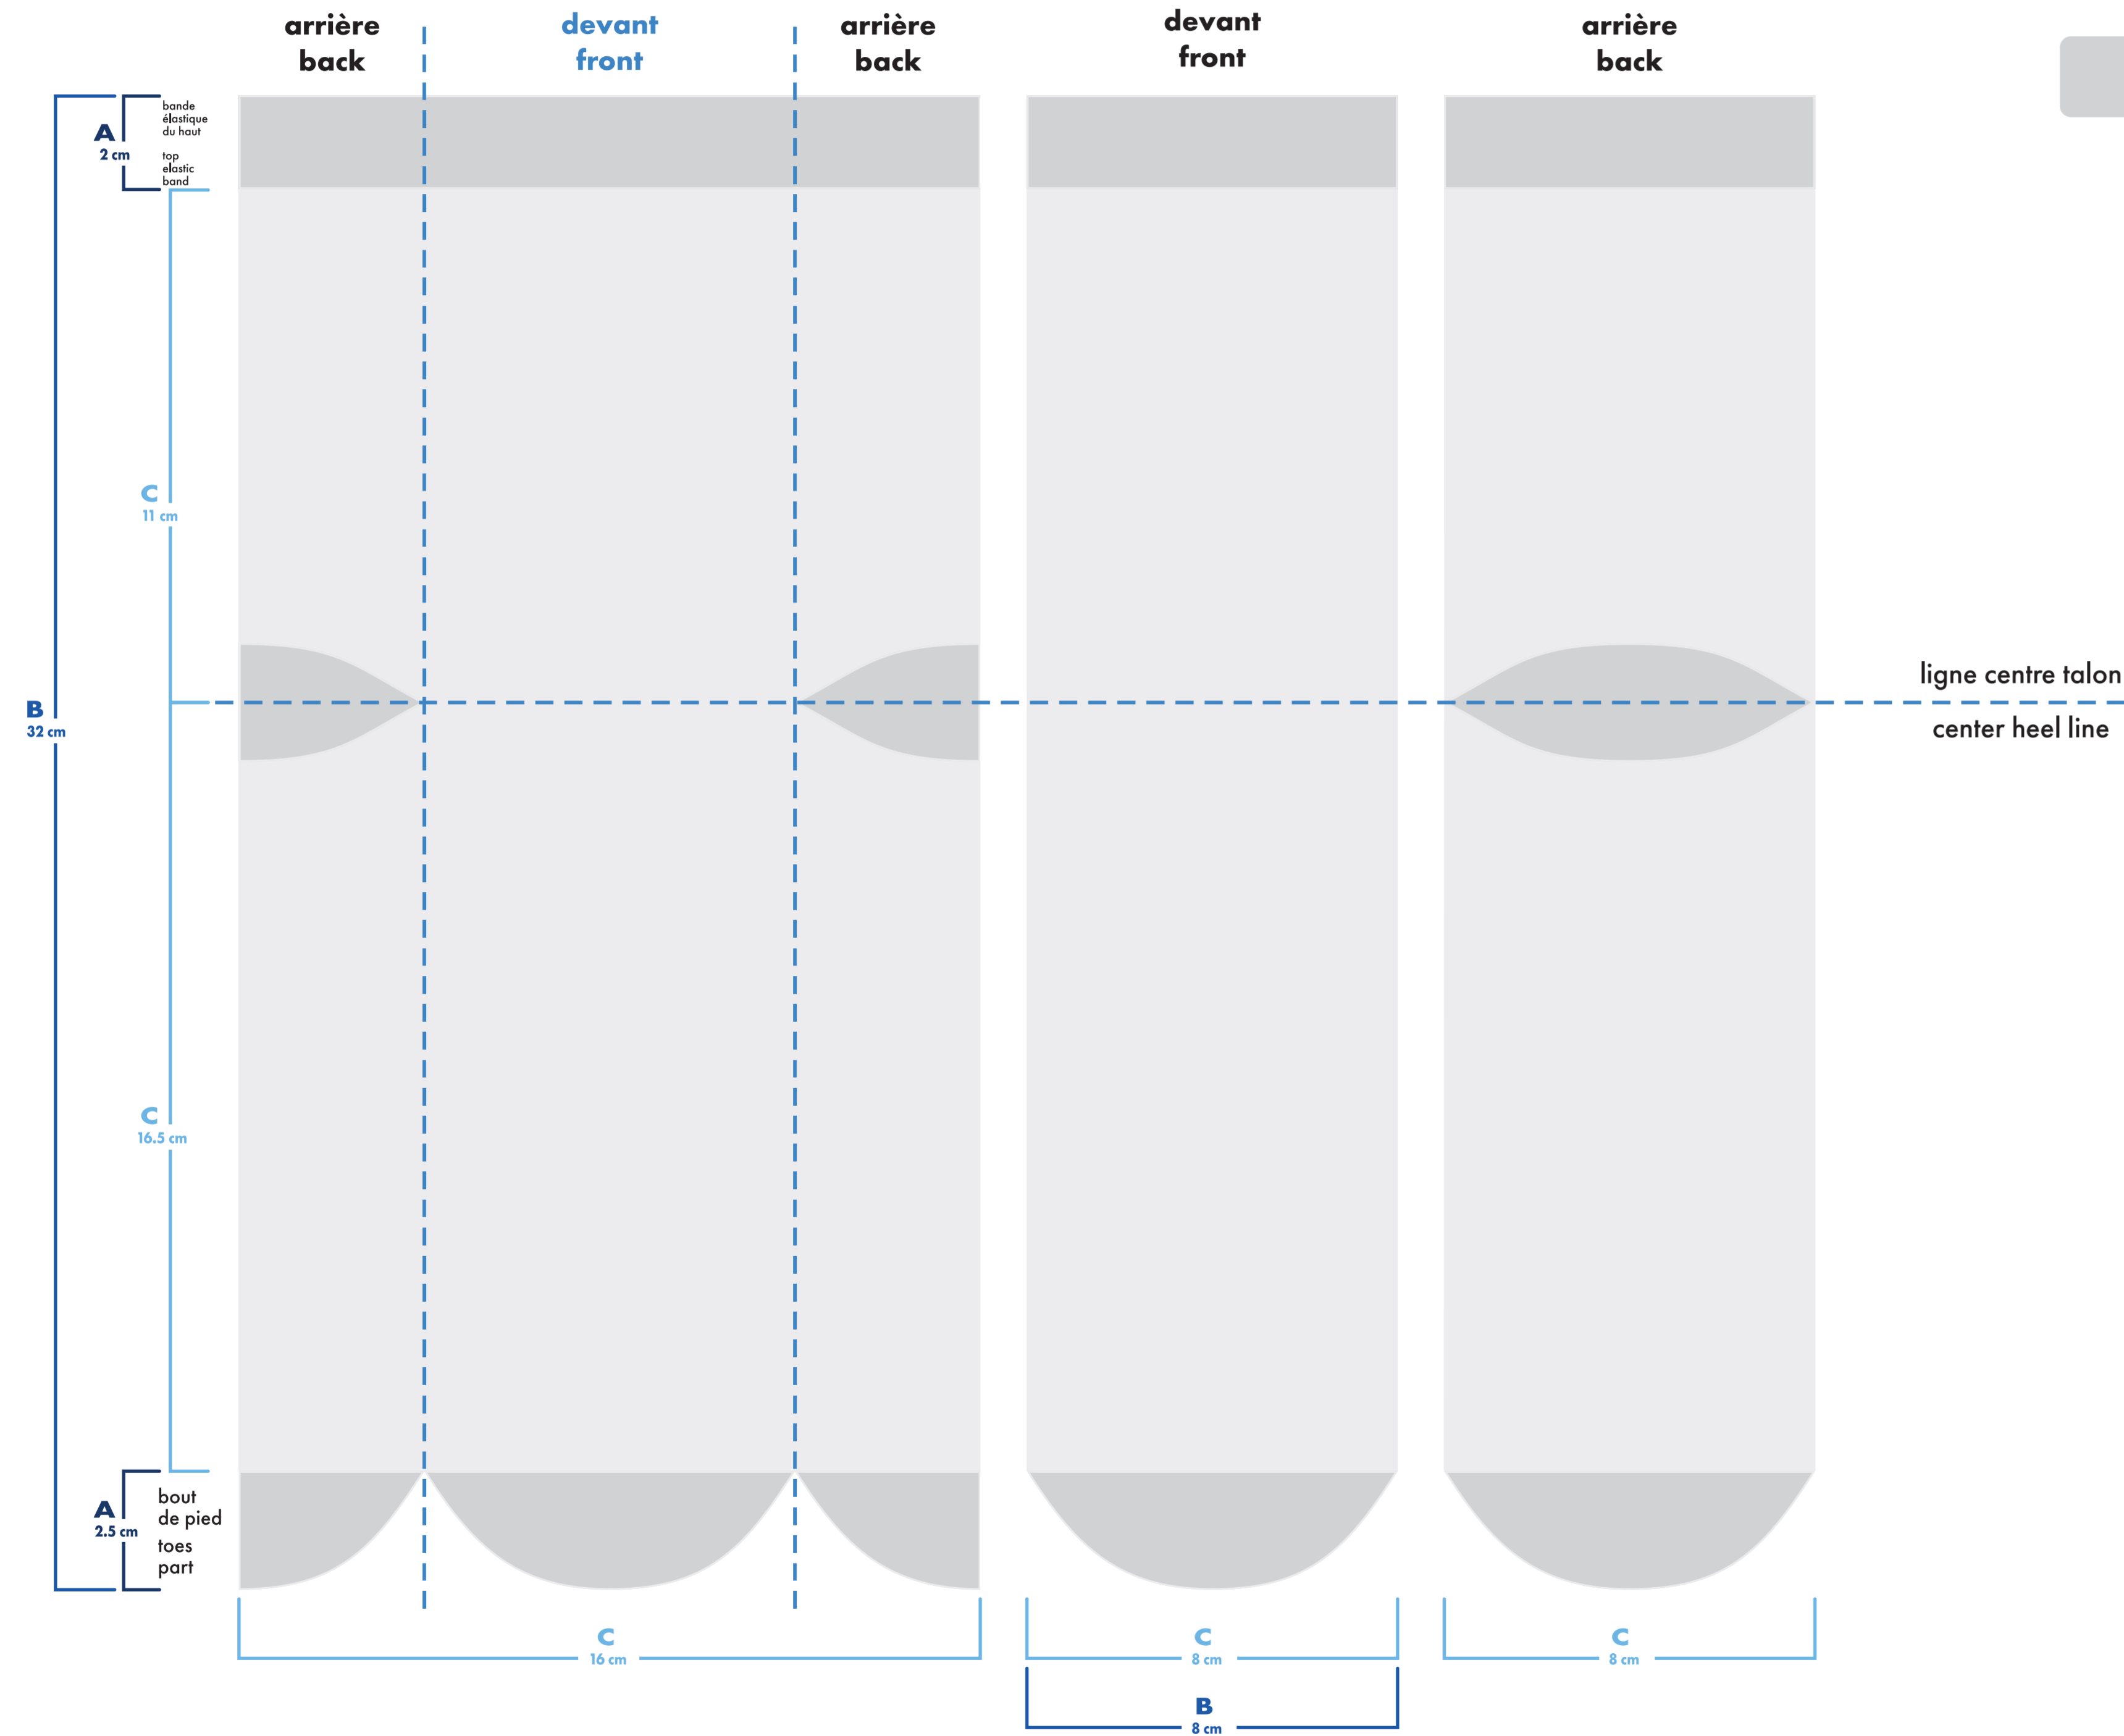

multi-sport

cheville . ankle

épaisseur minimum ligne
minimum thickness line

0.037"
0.941mm

- : blanc
- : pms #__
- : pms #__
- : noir
- : pms #__
- : pms #__

■ bas gauche et droit identiques
left and right socks identical

couleurs solides pour élastique, talon et orteils / only solid colors for elastic cuff, heel and toes

- : blanc
- : noir
- : pms #___
- : pms #___
- : pms #___
- : pms #___

■ bas gauche et droit identiques / left and right socks identical

□ bas gauche et droit différents / left and right socks different

multi-sport

quart . quarter

bas gauche left sock

bas droit right sock

couleurs solides pour élastique, talon et orteils
only solid colors for elastic cuff, heel and toes

épaisseur minimum ligne
minimum thickness line

0.037"
0.941 mm

couleurs solides pour élastique, talon et orteils
only solid colors for elastic cuff, heel and toes

○ : blanc

● : noir

● : pms #

● : pms #

● : pms #