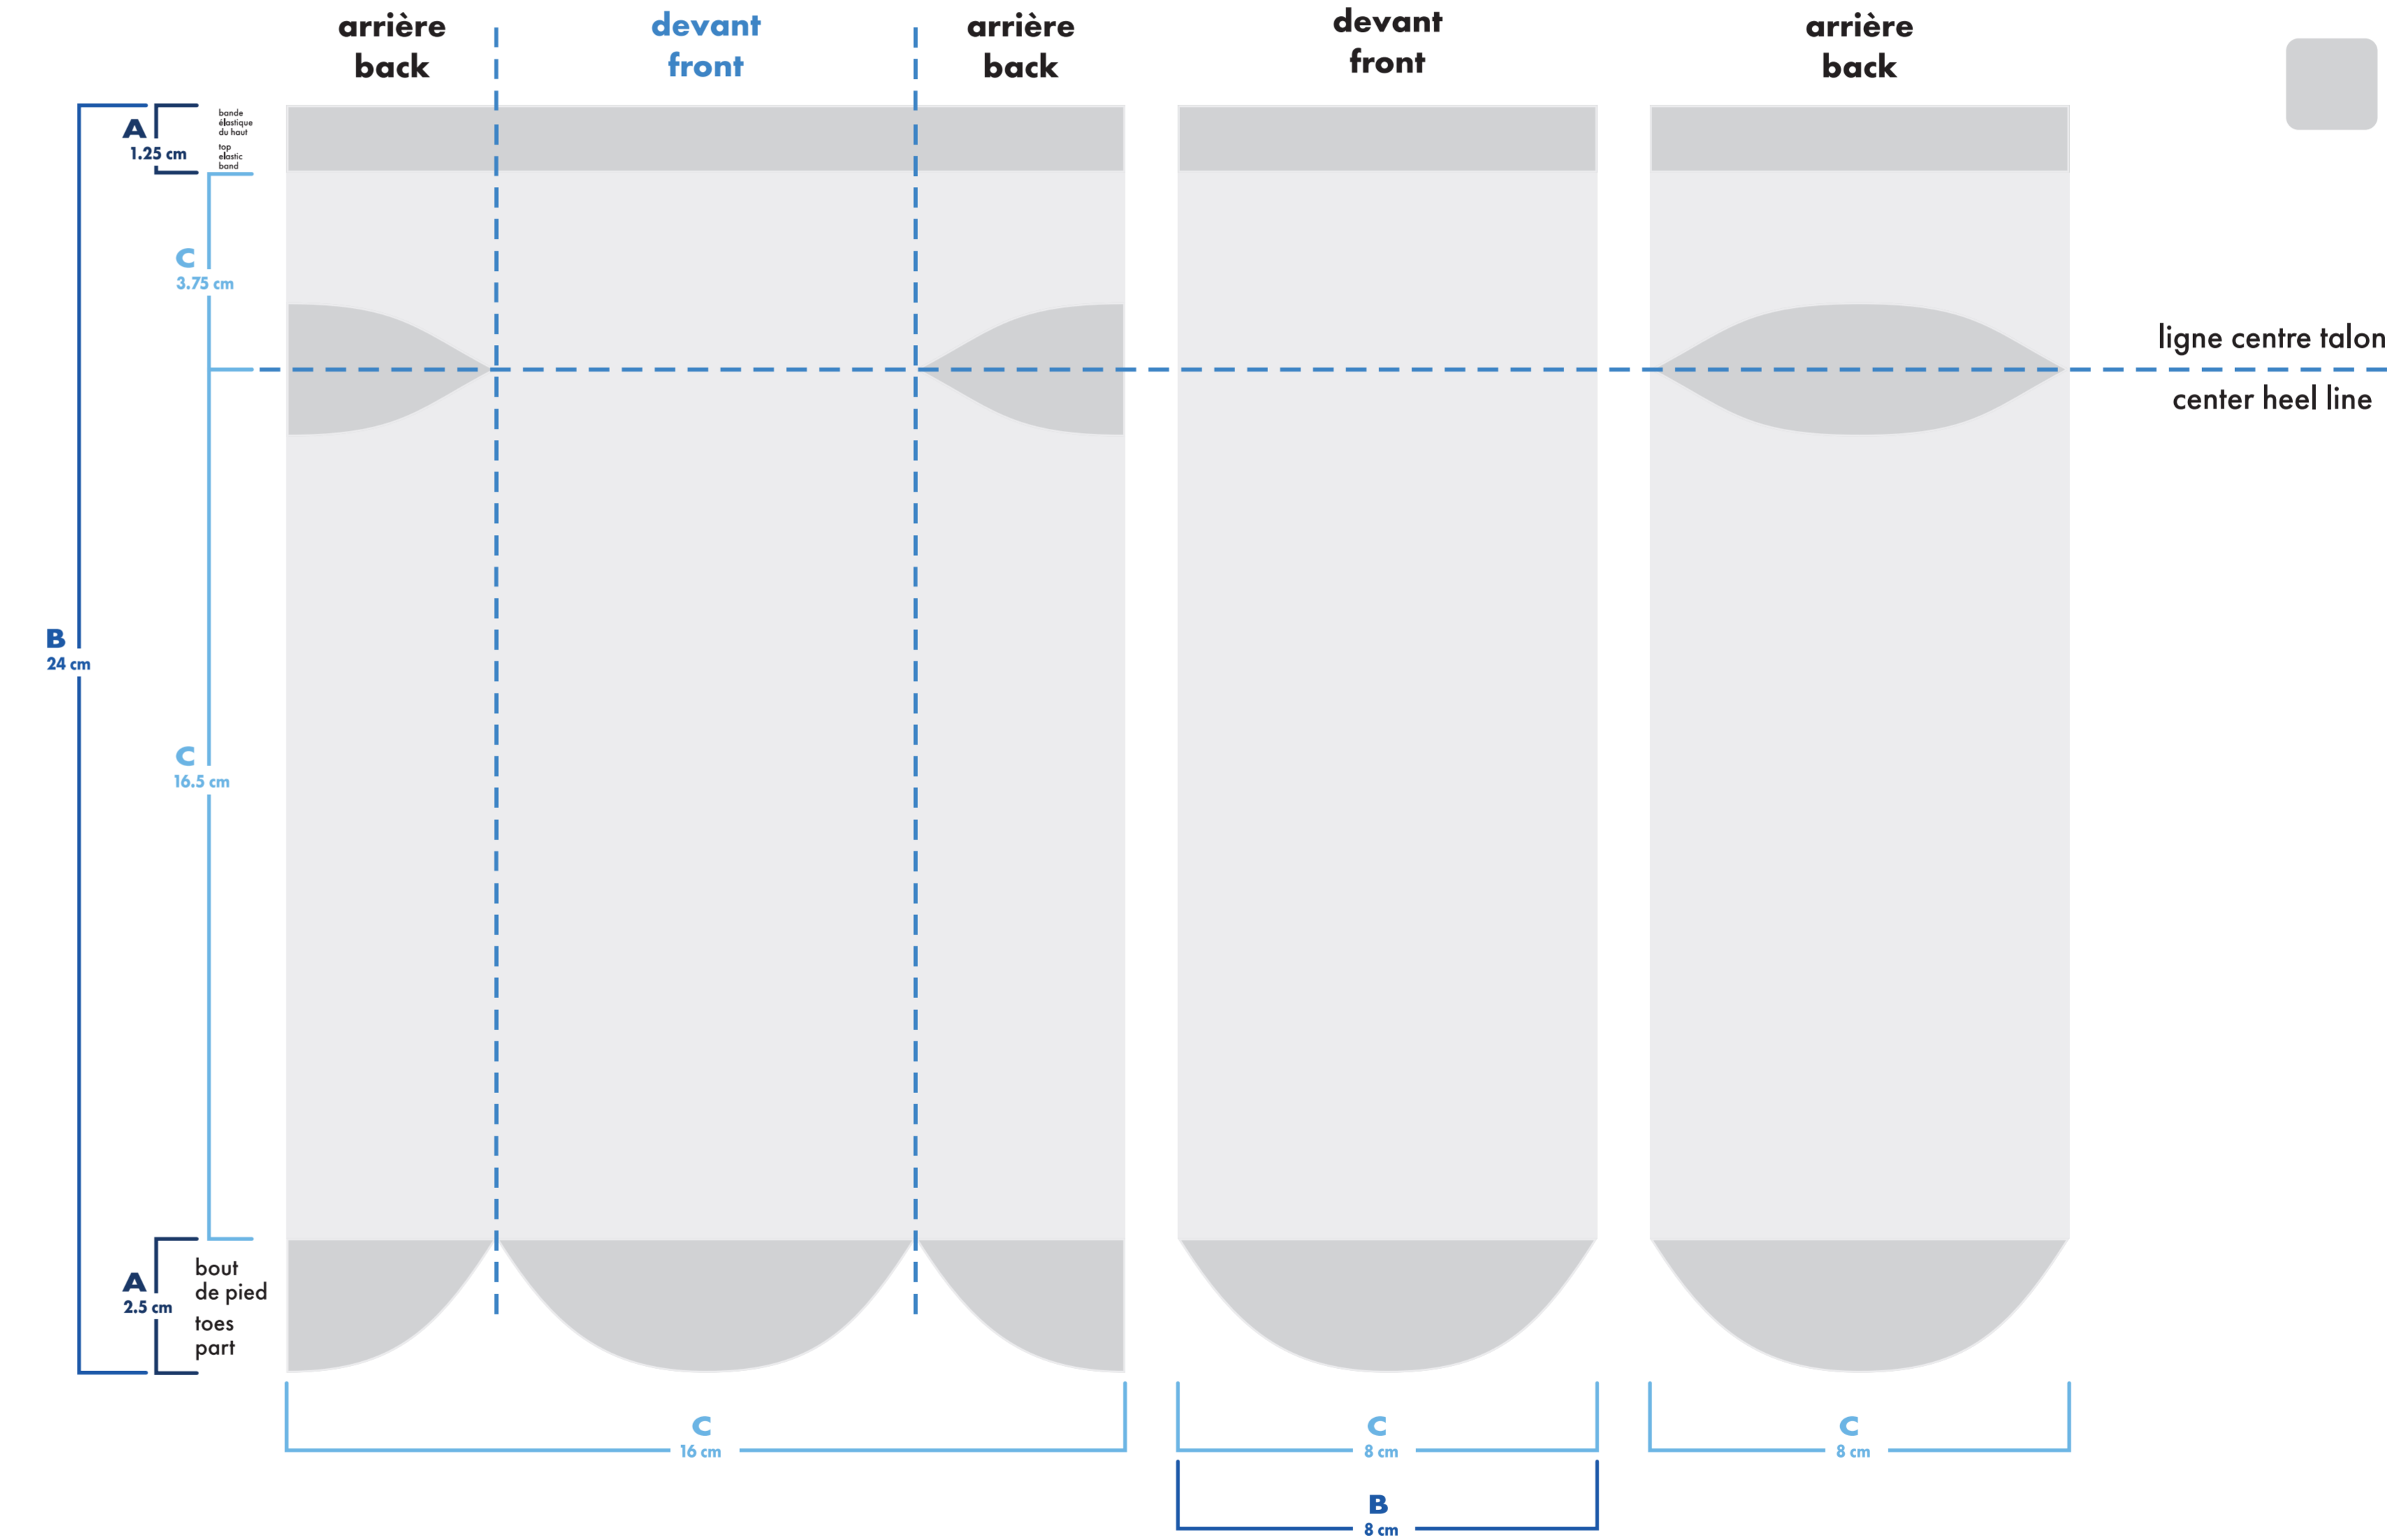

multi-sport

cheville . ankle

épaisseur minimum ligne
minimum thickness line

0.037"
0.941mm

- : blanc
- : pms #__
- : pms #__
- : noir
- : pms #__
- : pms #__

■ bas gauche et droit identiques
left and right socks identical

□ bas gauche et droit différents
left and right socks different

multi-sport

cheville . ankle

bas gauche left sock

- : blanc
- : noir
- : pms #__
- : pms #__
- : pms #__
- : pms #__

bas droit right sock

- bas gauche et droit identiques
left and right socks identical
- bas gauche et droit différents
left and right socks different

 montage vectoriel
vector art **MiniMUM**
 montage tissé
knitted art **MiniMUM**
 épaisseur minimum ligne
minimum thickness line 0.037" / 0.941mm

multi-sport

quart . quarter

épaisseur minimum ligne / minimum thickness line 0.037" / 0.941mm

couleurs solides pour élastique, talon et orteils / only solid colors for elastic cuff, heel and toes

- : blanc
- : noir
- : pms #___
- : pms #___
- : pms #___
- : pms #___

■ bas gauche et droit identiques / left and right socks identical