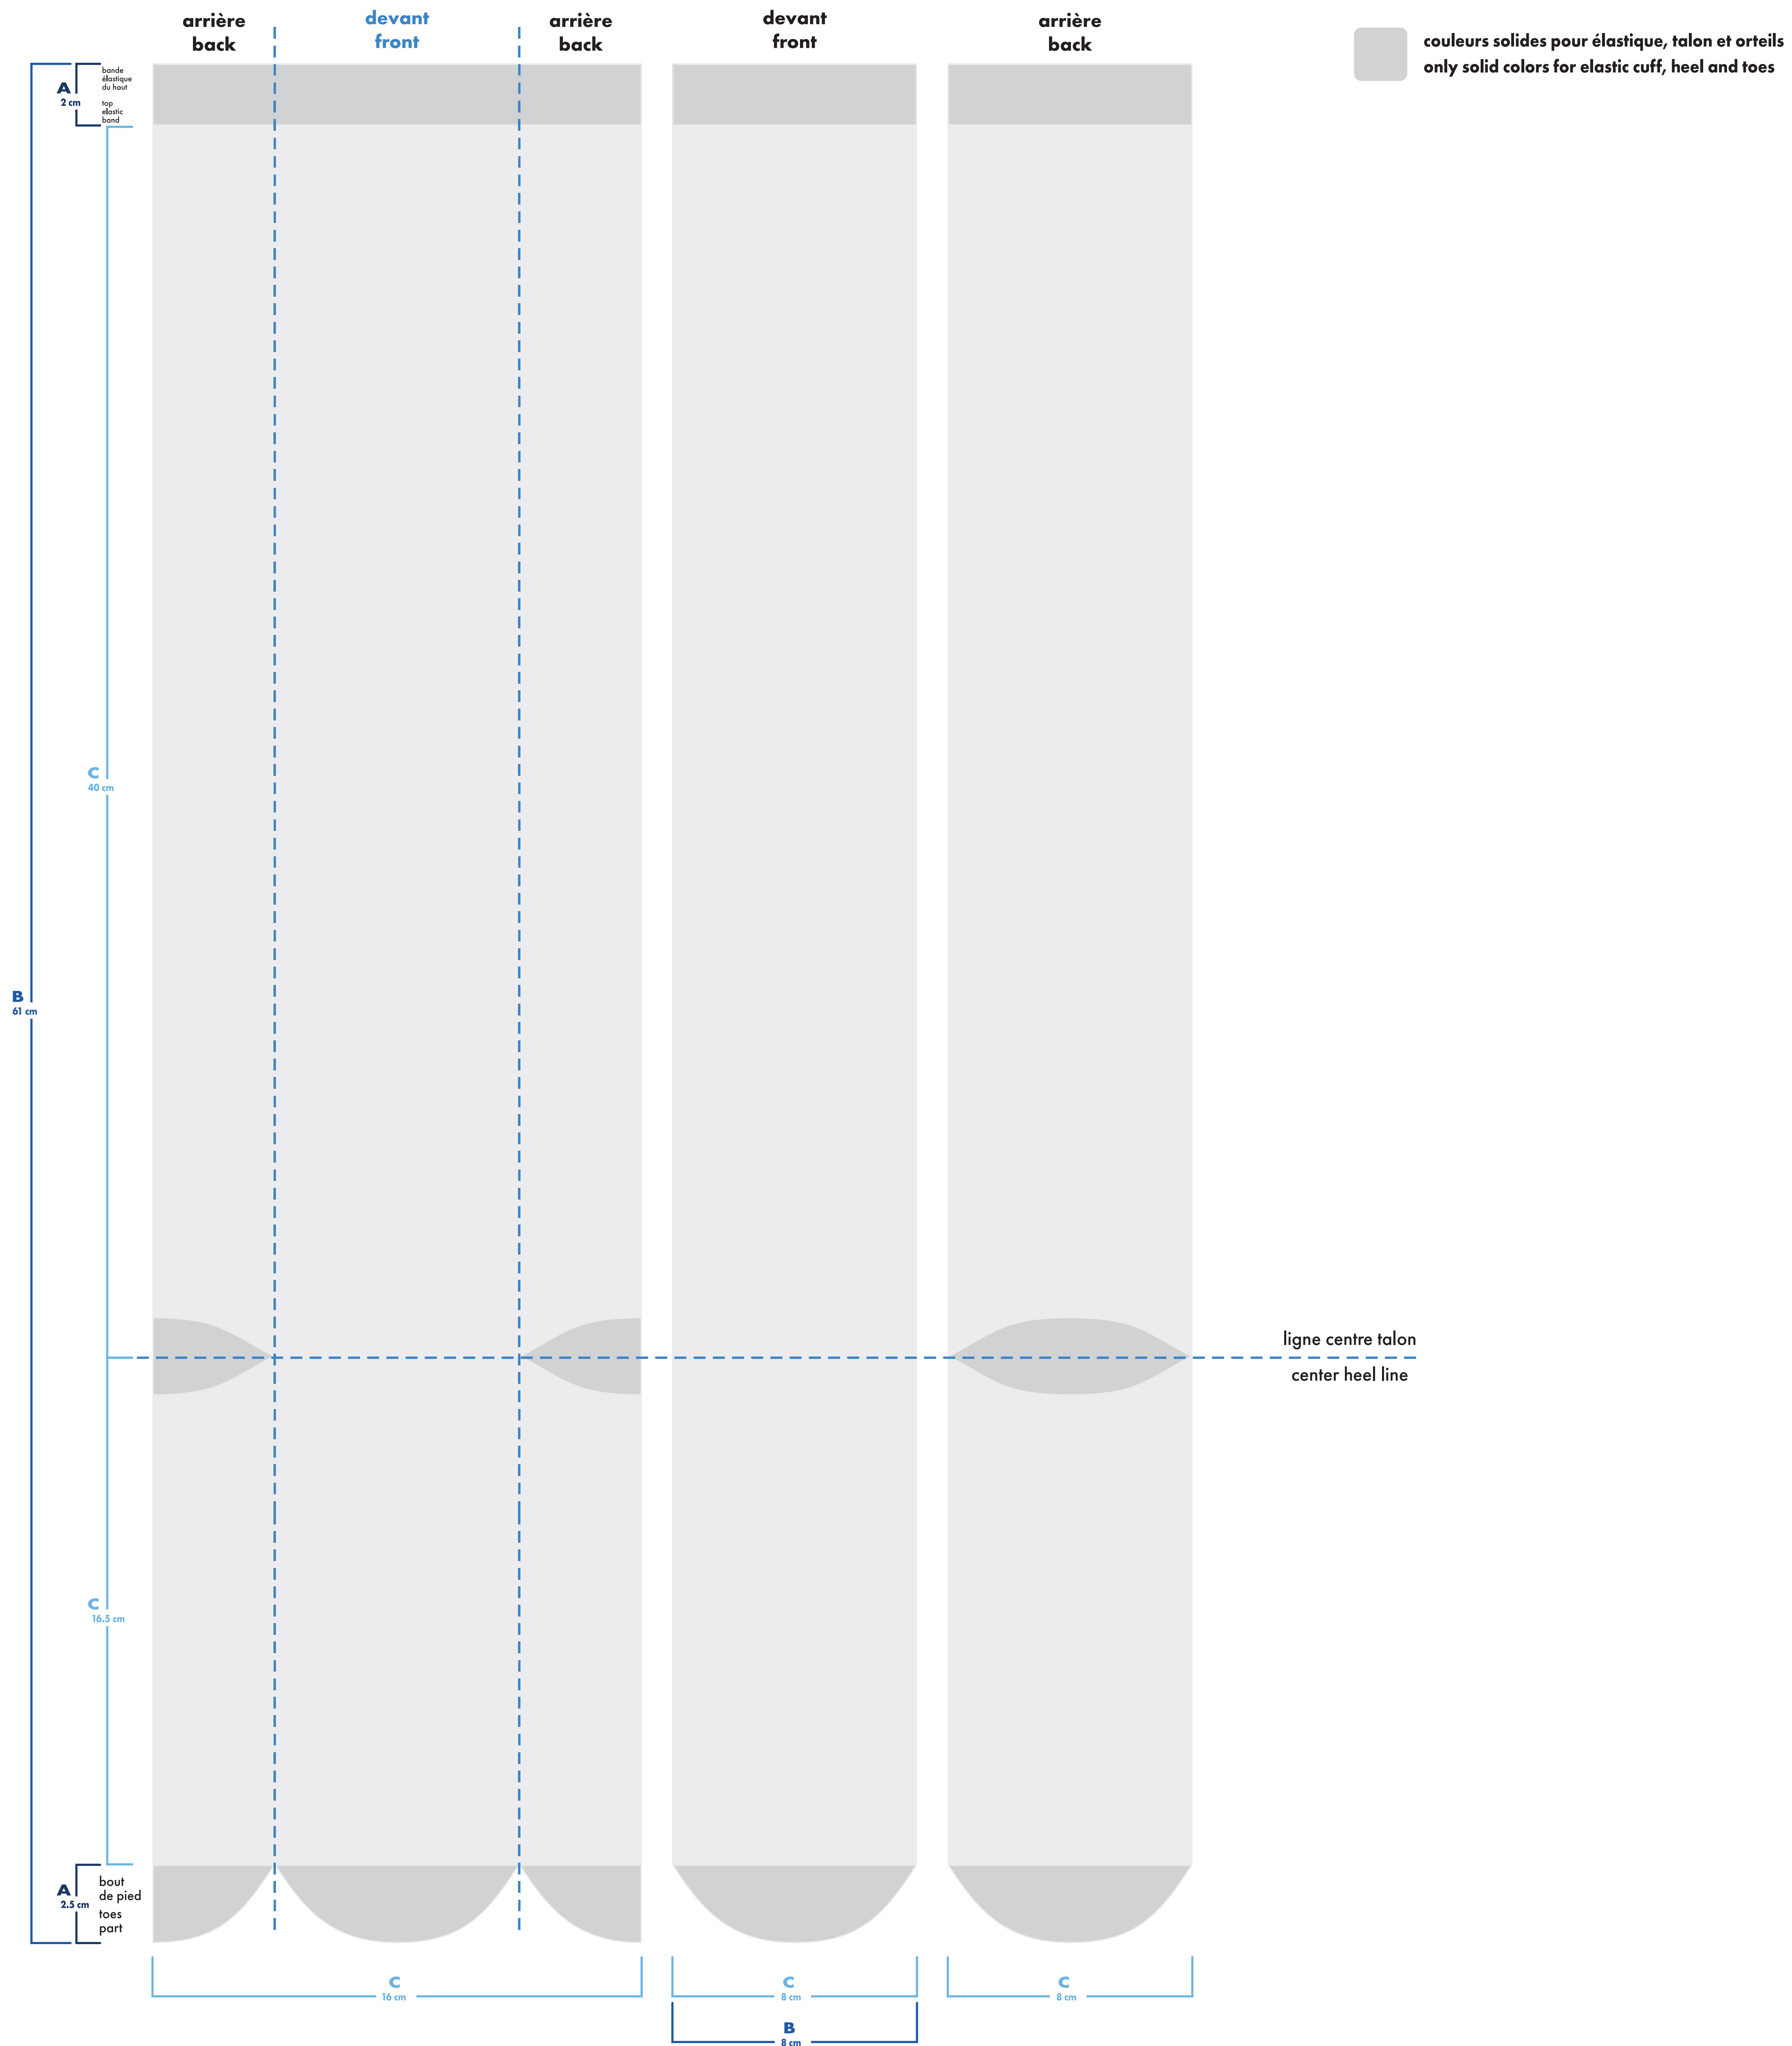

multi-sport

genou . knee

- : blanc
- : pms # ___
- : pms # ___
- : pms # ___
- : pms # ___
- : pms # ___
- : pms # ___

■ bas gauche et droit identiques
left and right socks identical

□ bas gauche et droit différents
left and right socks different