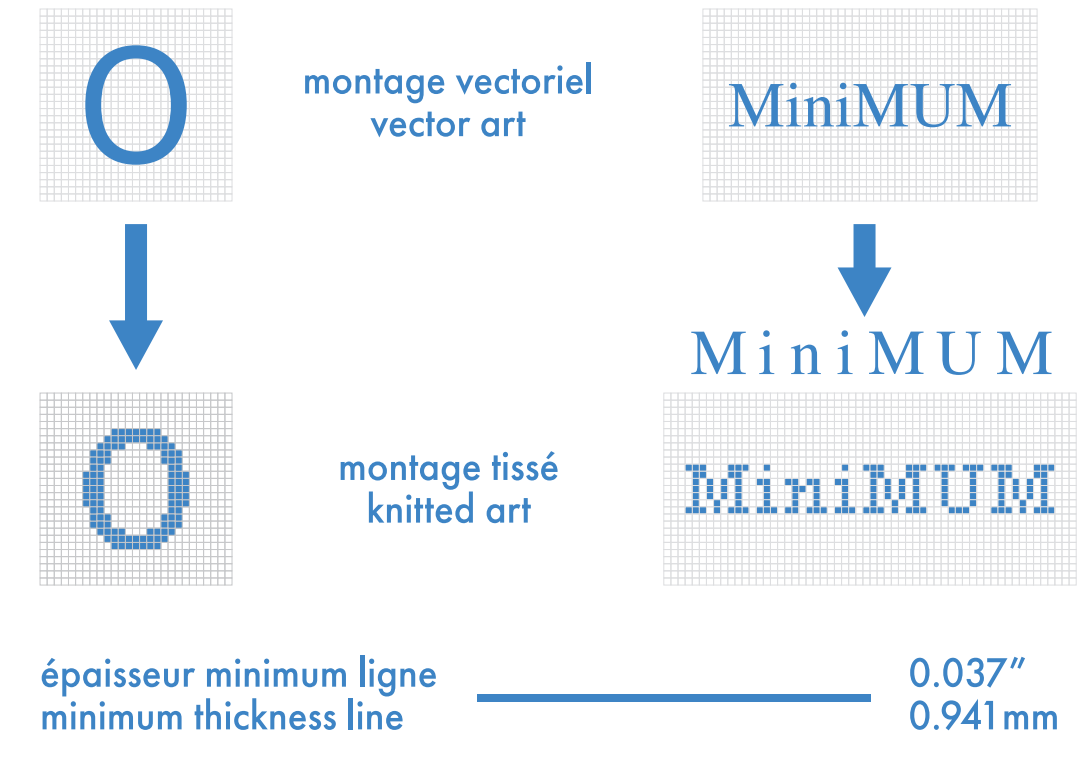

multi-sport

genou . knee

- : blanc
- : pms # ___
- : pms # ___
- : pms # ___
- : pms # ___
- : pms # ___
- : pms # ___

■ bas gauche et droit identiques
left and right socks identical

□ bas gauche et droit différents
left and right socks different