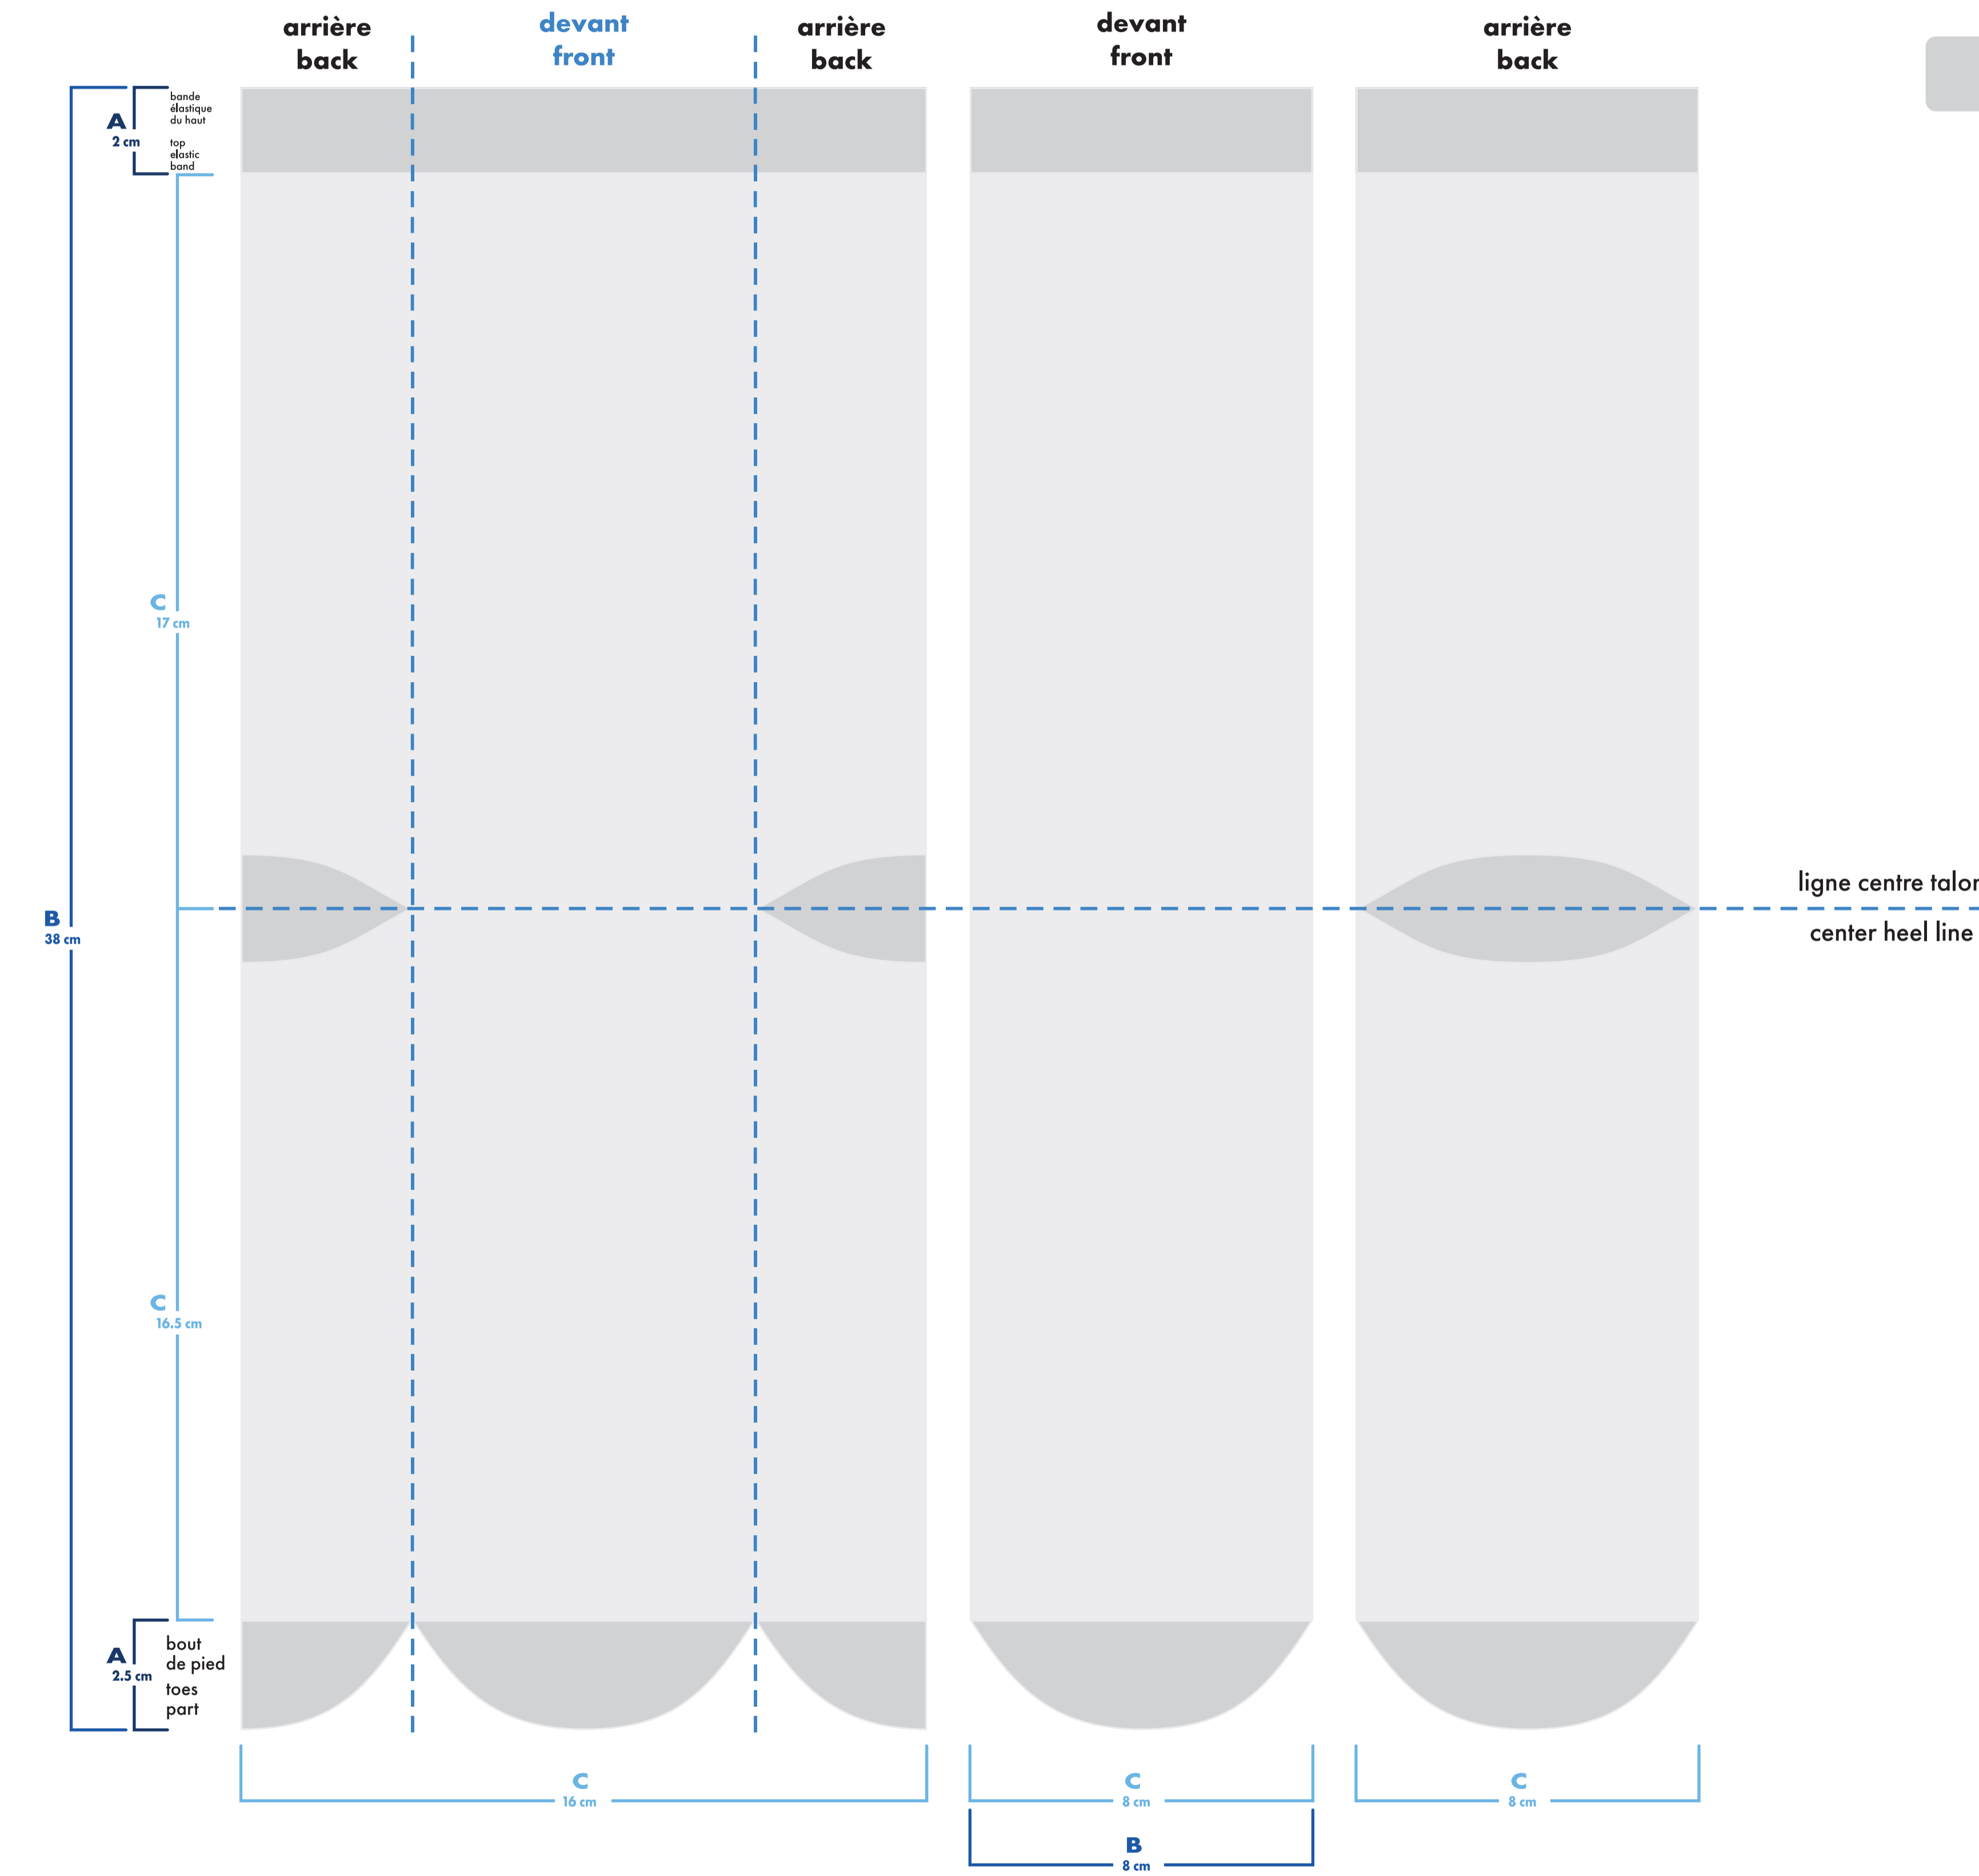

multi-sport

cheville . ankle

épaisseur minimum ligne
minimum thickness line

0.037"
0.941mm

- : blanc
- : pms #__
- : pms #__
- : noir
- : pms #__
- : pms #__

■ bas gauche et droit identiques
left and right socks identical

épaisseur minimum ligne
minimum thickness line

0.037"
0.941 mm

couleurs solides pour élastique, talon et orteils
only solid colors for elastic cuff, heel and toes

○ : blanc

● : noir

● : pms #

● : pms #

● : pms #

● : pms #

■ bas gauche et droit identiques
left and right socks identical

□ bas gauche et droit différents
left and right socks different

multi-sport

mollet . calf

bas gauche left sock

bas droit right sock

couleurs solides pour élastique, talon et orteils
only solid colors for elastic cuff, heel and toes

multi-sport

genou . knee

bas gauche left sock

bas droit right sock

 montage vectoriel
vector art **Minimum**
 montage tissé
knitted art **Minimum**
 épaisseur minimum ligne 0.037"
 minimum thickness line 0.941mm