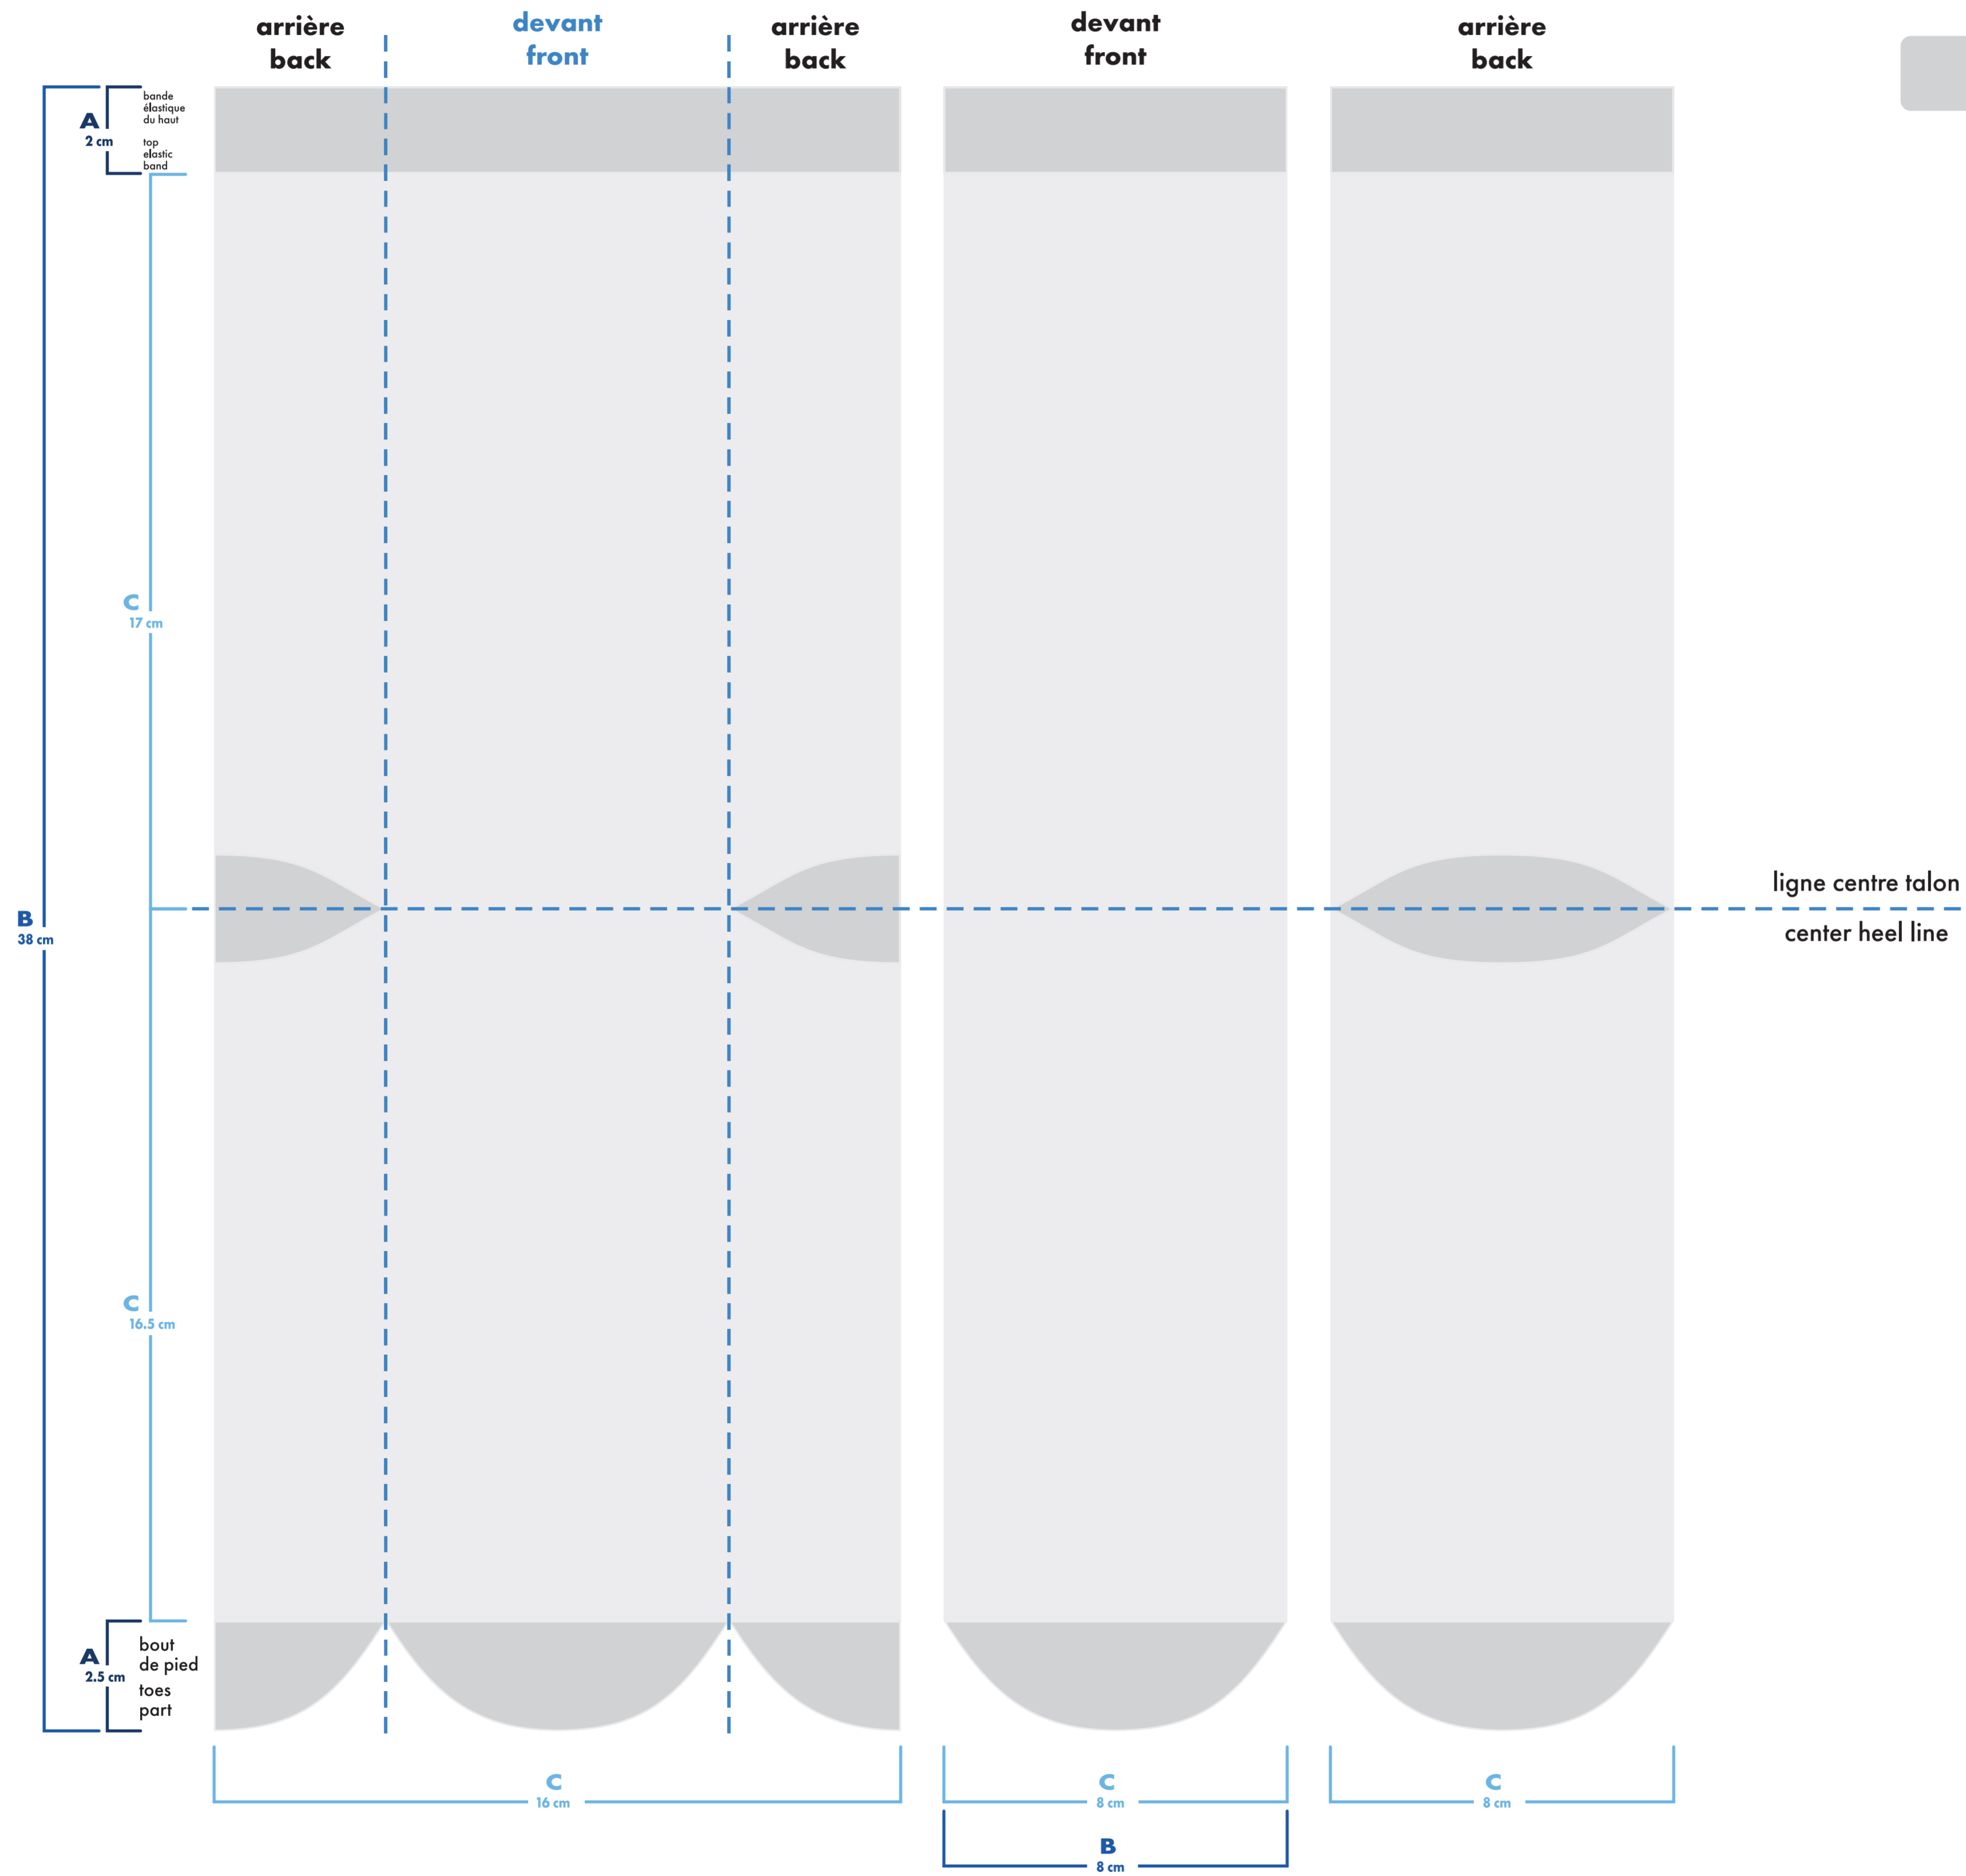

multi-sport

cheville . ankle

épaisseur minimum ligne
minimum thickness line

0.037"
0.941mm

- : blanc
- : pms #__
- : pms #__
- : noir
- : pms #__
- : pms #__

■ bas gauche et droit identiques
left and right socks identical

couleurs solides pour élastique, talon et orteils
only solid colors for elastic cuff, heel and toes

- : blanc
- : noir
- : pms #__
- : pms #__
- : pms #__
- : pms #__

- bas gauche et droit identiques
left and right socks identical
- bas gauche et droit différents
left and right socks different

montage vectoriel
vector art

MiniMUM

montage tissé
knitted art

MiniMUM

épaisseur minimum ligne
minimum thickness line

0.037"
0.941mm

multi-sport

mollet . calf

épaisseur minimum ligne
minimum thickness line

0.037"
0.941 mm

couleurs solides pour élastique, talon et orteils
only solid colors for elastic cuff, heel and toes

○ : blanc

● : noir

● : pms #

● : pms #

● : pms #