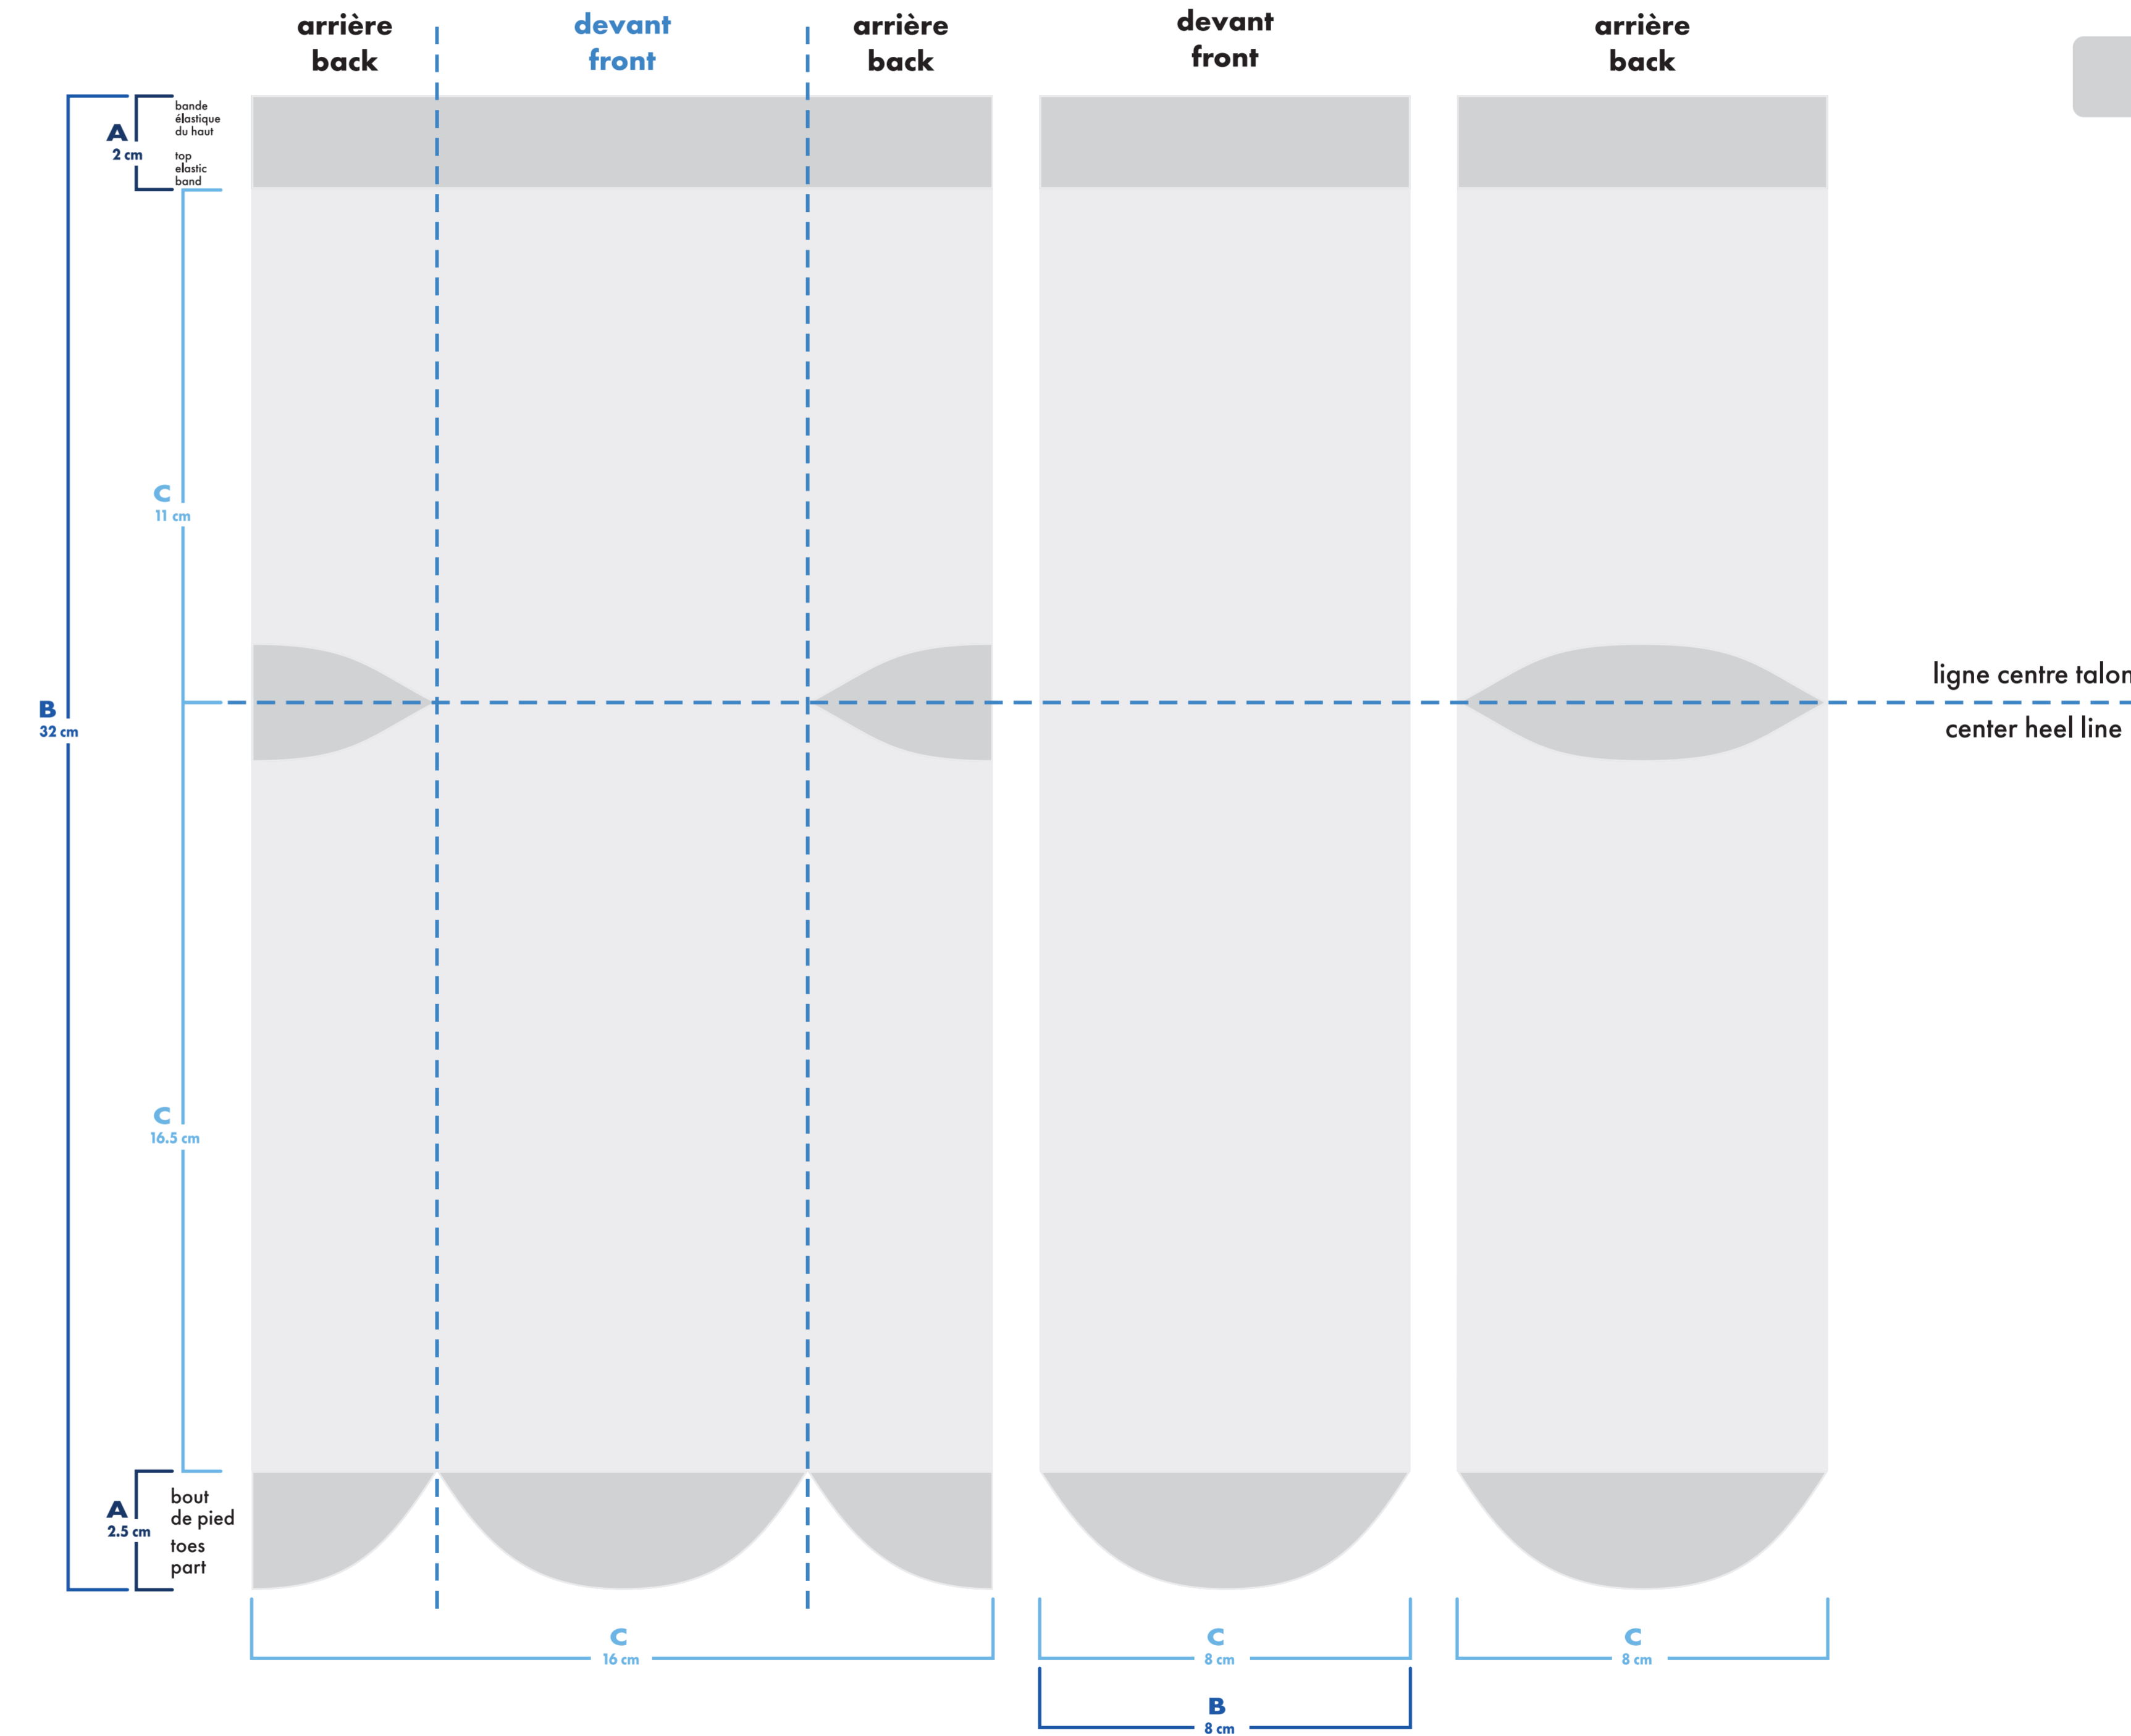

multi-sport

cheville . ankle

épaisseur minimum ligne
minimum thickness line

0.037"
0.941mm

- : blanc
- : pms #__
- : pms #__
- : noir
- : pms #__
- : pms #__

■ bas gauche et droit identiques
left and right socks identical

couleurs solides pour élastique, talon et orteils / only solid colors for elastic cuff, heel and toes

- : blanc
- : noir
- : pms #___
- : pms #___
- : pms #___
- : pms #___

■ bas gauche et droit identiques / left and right socks identical

□ bas gauche et droit différents / left and right socks different

multi-sport

quart . quarter

bas gauche left sock

bas droit right sock

couleurs solides pour élastique, talon et orteils
only solid colors for elastic cuff, heel and toes

épaisseur minimum ligne
minimum thickness line

0.037"
0.941 mm

couleurs solides pour élastique, talon et orteils
only solid colors for elastic cuff, heel and toes

○ : blanc

● : noir

● : pms #

● : pms #

● : pms #