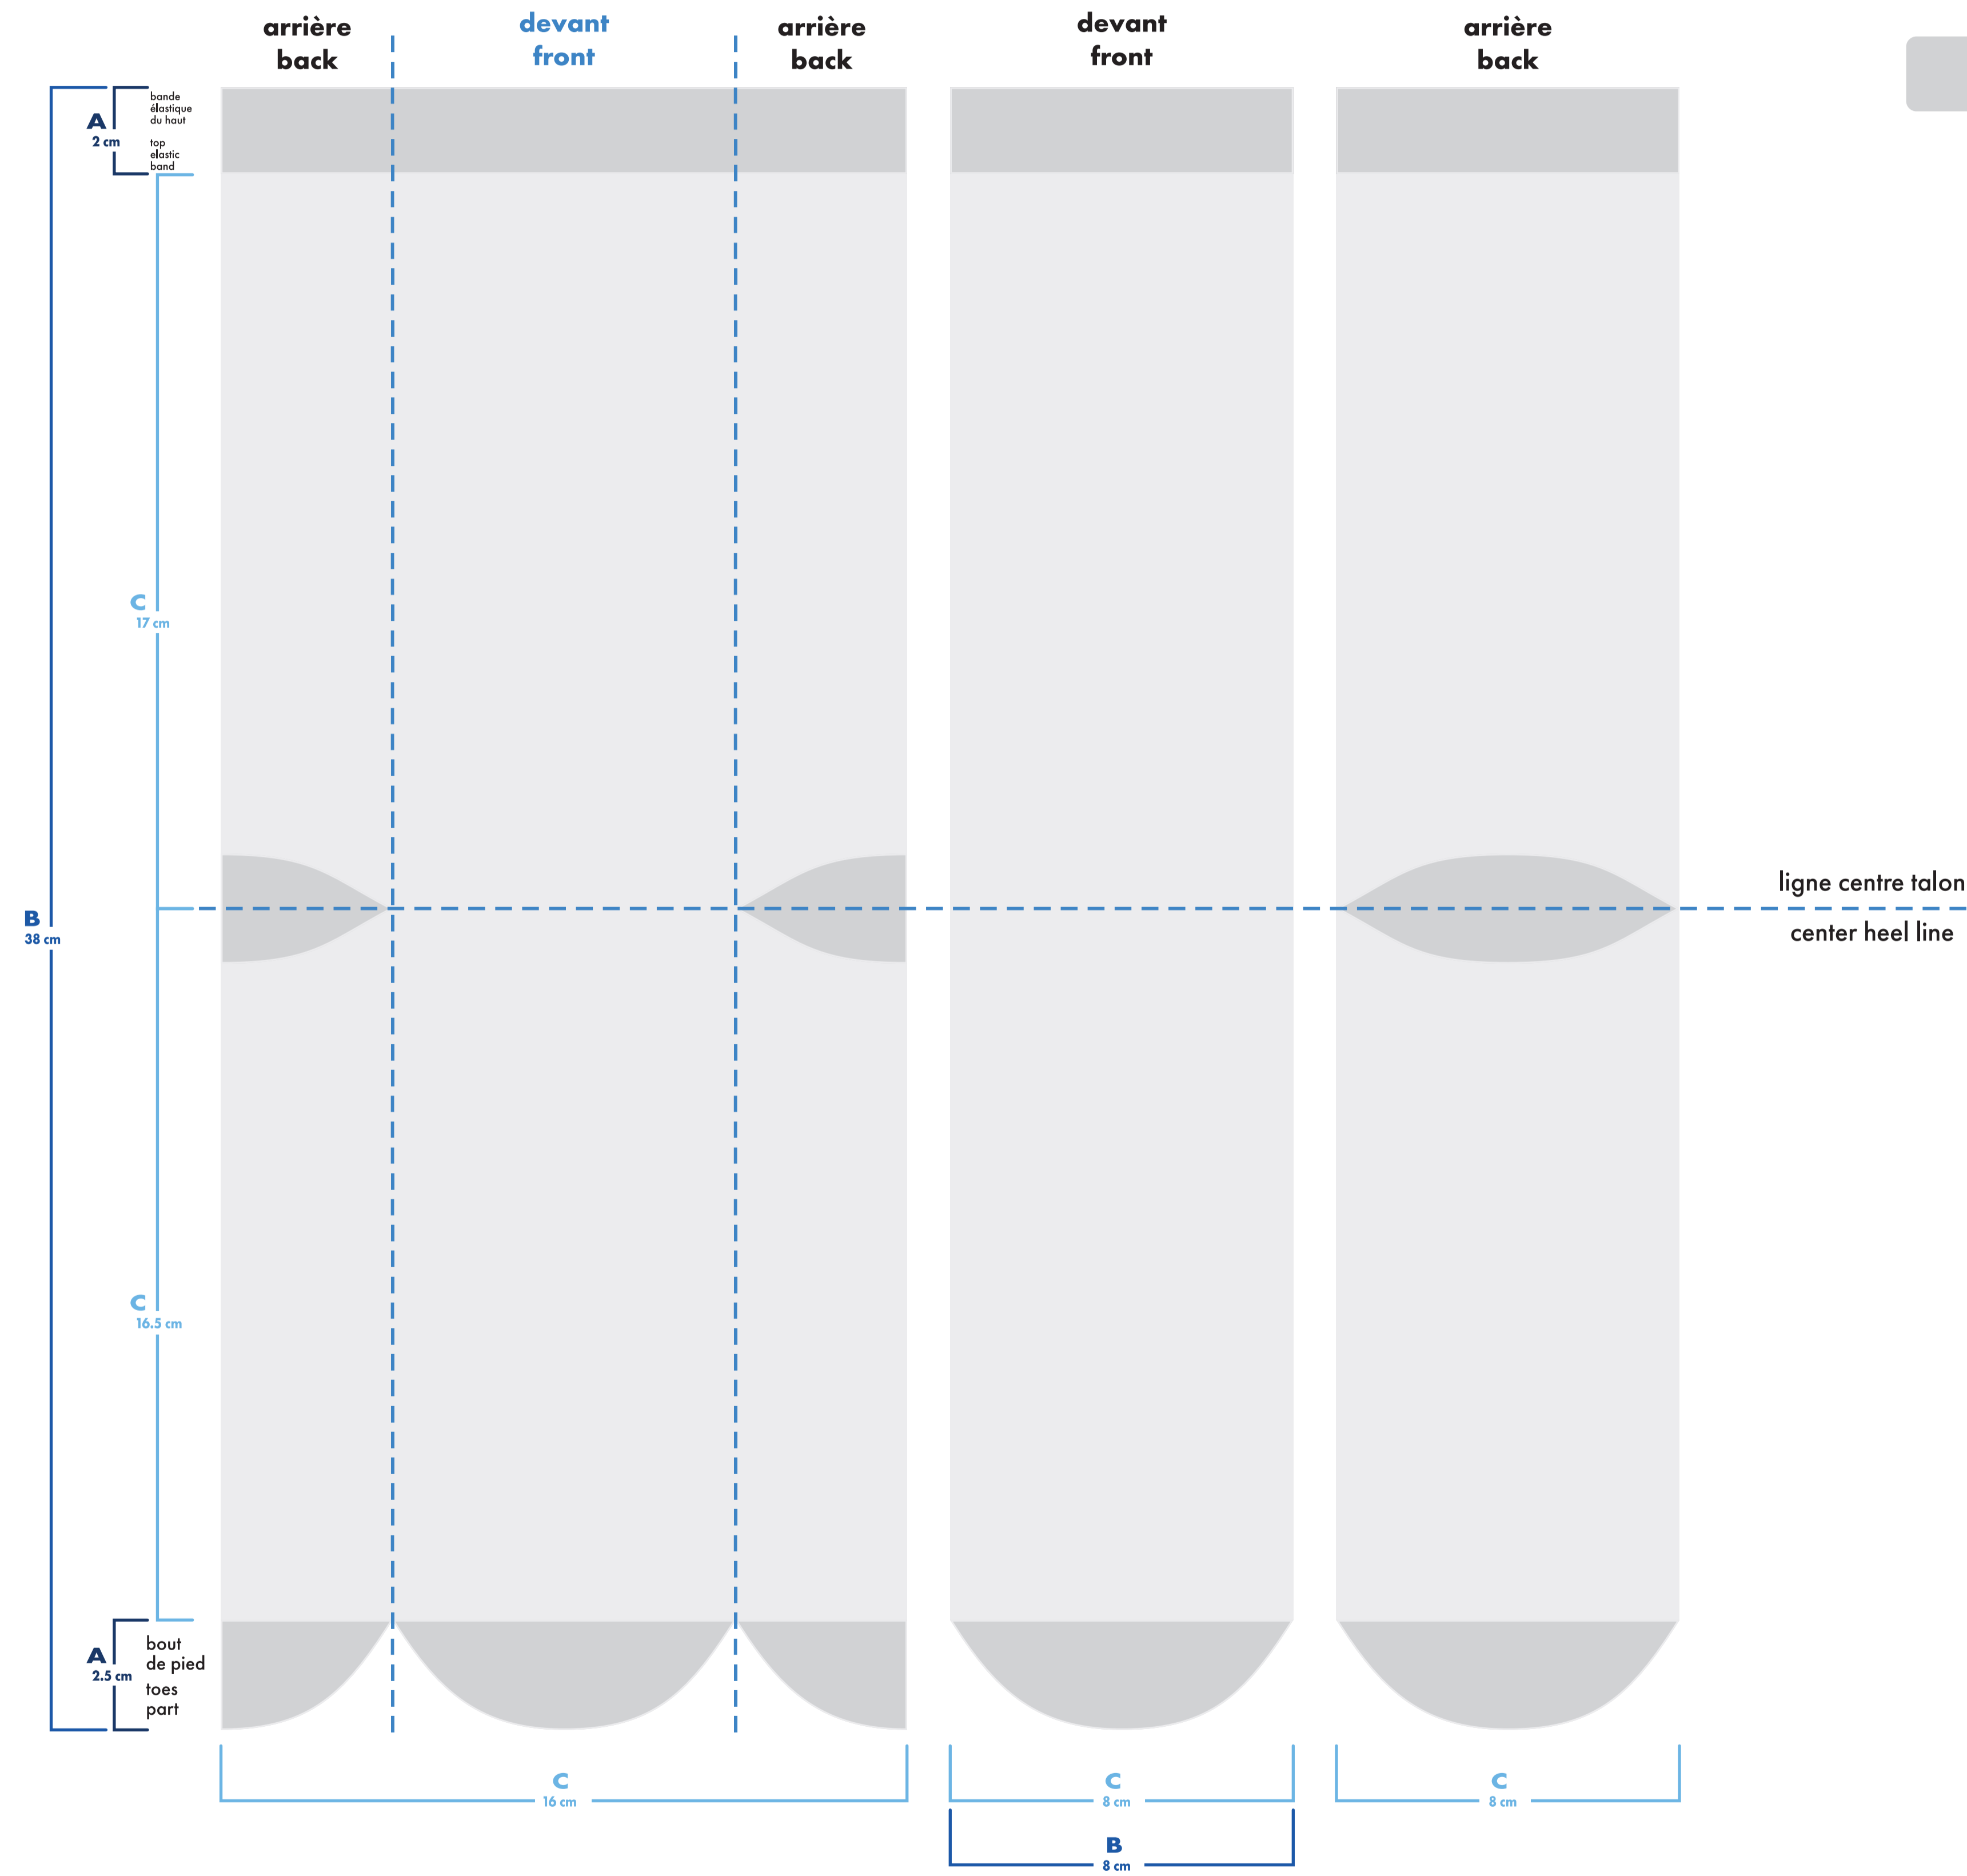

multi-sport

cheville . ankle

épaisseur minimum ligne
minimum thickness line

0.037"
0.941mm

- : blanc
- : pms #__
- : pms #__
- : noir
- : pms #__
- : pms #__

■ bas gauche et droit identiques
left and right socks identical

épaisseur minimum ligne
minimum thickness line

0.037"
0.941 mm

couleurs solides pour élastique, talon et orteils
only solid colors for elastic cuff, heel and toes

○ : blanc

● : noir

● : pms #

● : pms #

● : pms #

● : pms #

■ bas gauche et droit identiques
left and right socks identical

□ bas gauche et droit différents
left and right socks different

multi-sport

mollet . calf

bas gauche left sock

bas droit right sock

couleurs solides pour élastique, talon et orteils
only solid colors for elastic cuff, heel and toes

multi-sport

genou . knee

bas gauche left sock

bas droit right sock

 montage vectoriel
vector art **Minimum**
 montage tissé
knitted art **Minimum**
 épaisseur minimum ligne 0.037"
 minimum thickness line 0.941mm