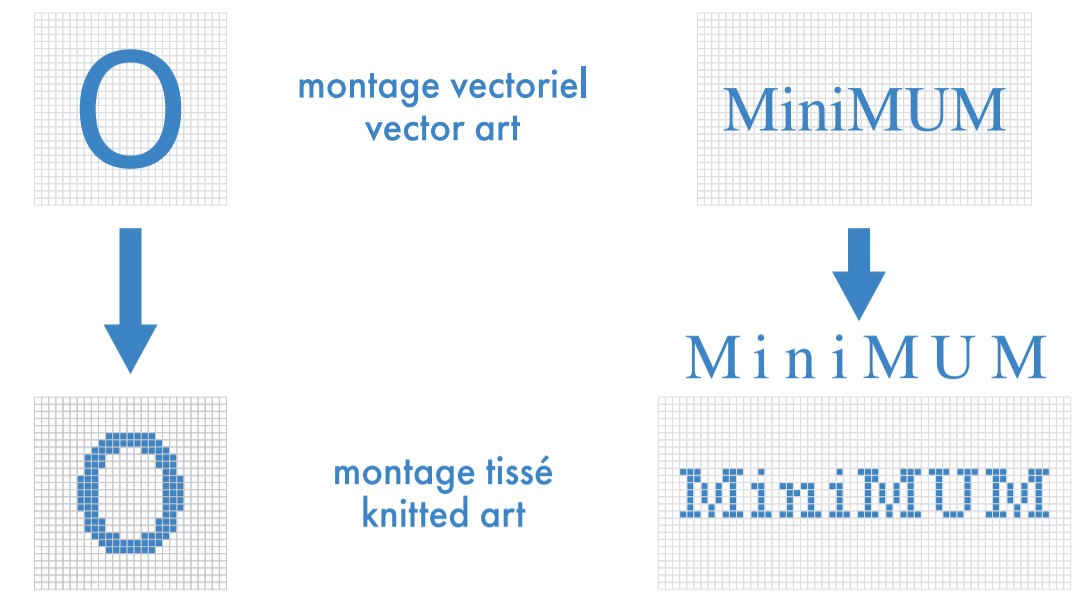

multi-sport

cheville . ankle

épaisseur minimum ligne
minimum thickness line

0.037"
0.941mm

- : blanc
- : pms #__
- : pms #__
- : noir
- : pms #__
- : pms #__

■ bas gauche et droit identiques
left and right socks identical