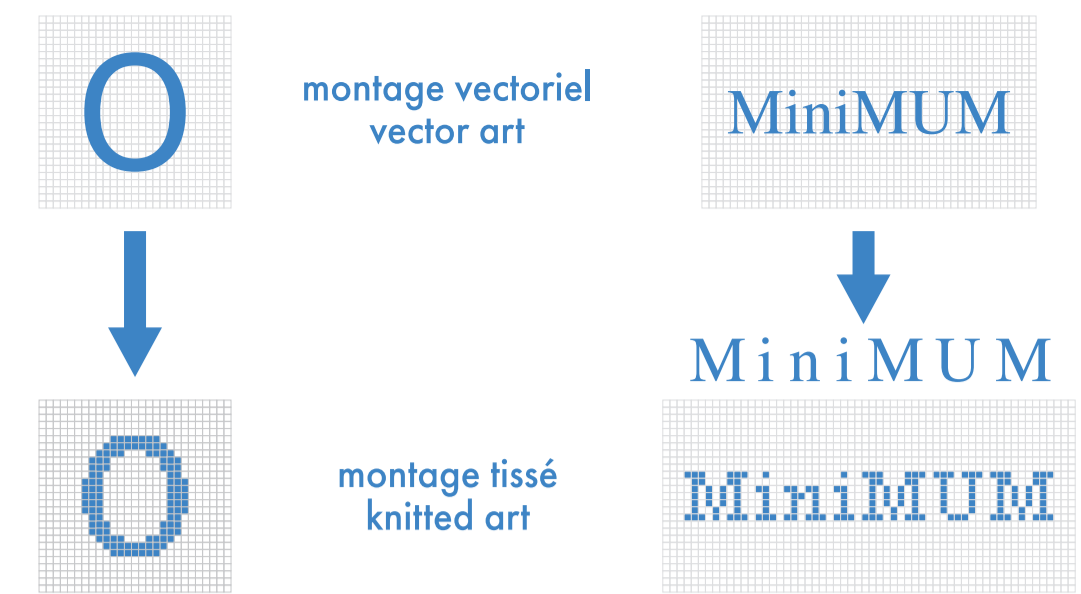

multi-sport

quart . quarter