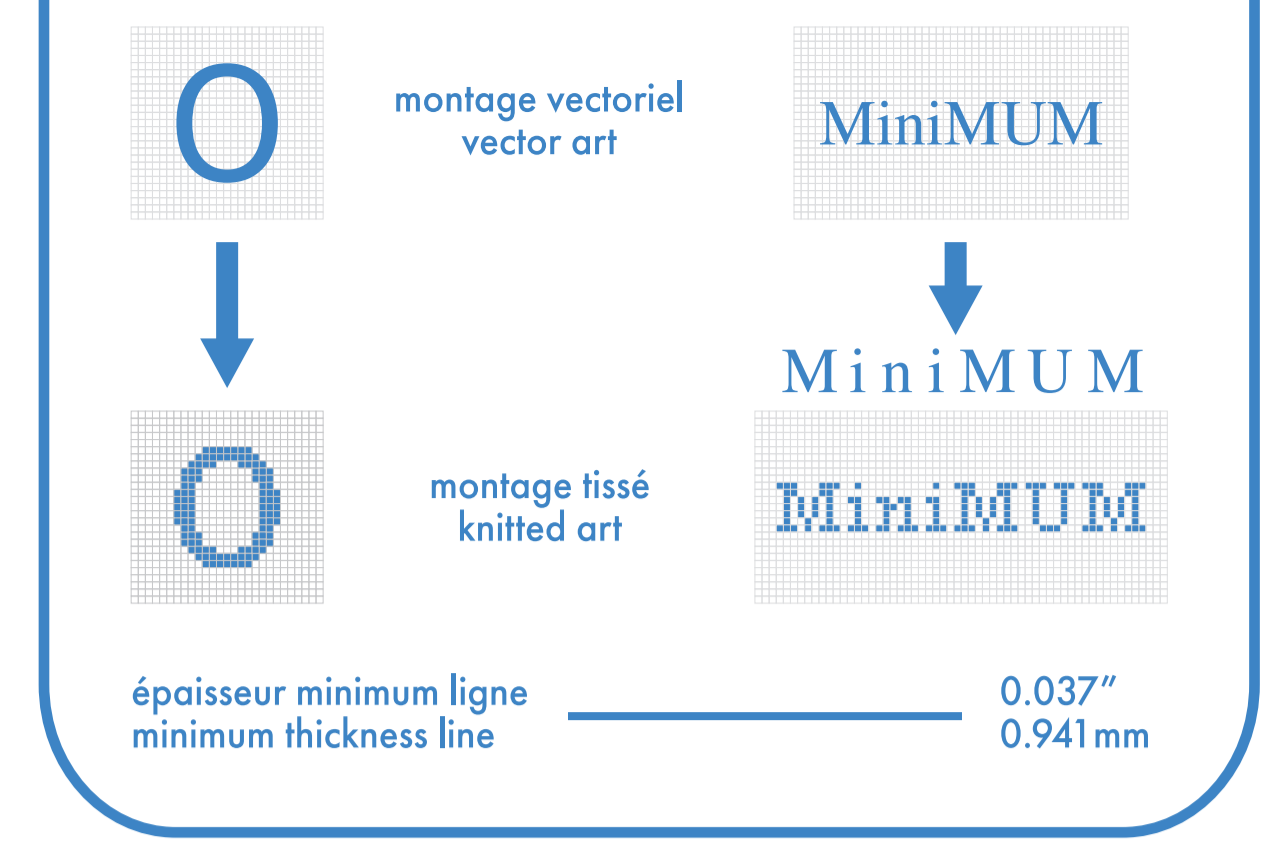

épaisseur minimum ligne
minimum thickness line

0.037"
0.941 mm

couleurs solides pour élastique, talon et orteils
only solid colors for elastic cuff, heel and toes

○ : blanc

● : noir

● : pms #

● : pms #

● : pms #

● : pms #

■ bas gauche et droit identiques
left and right socks identical

□ bas gauche et droit différents
left and right socks different

multi-sport

mollet . calf

bas gauche left sock

bas droit right sock

couleurs solides pour élastique, talon et orteils
only solid colors for elastic cuff, heel and toes