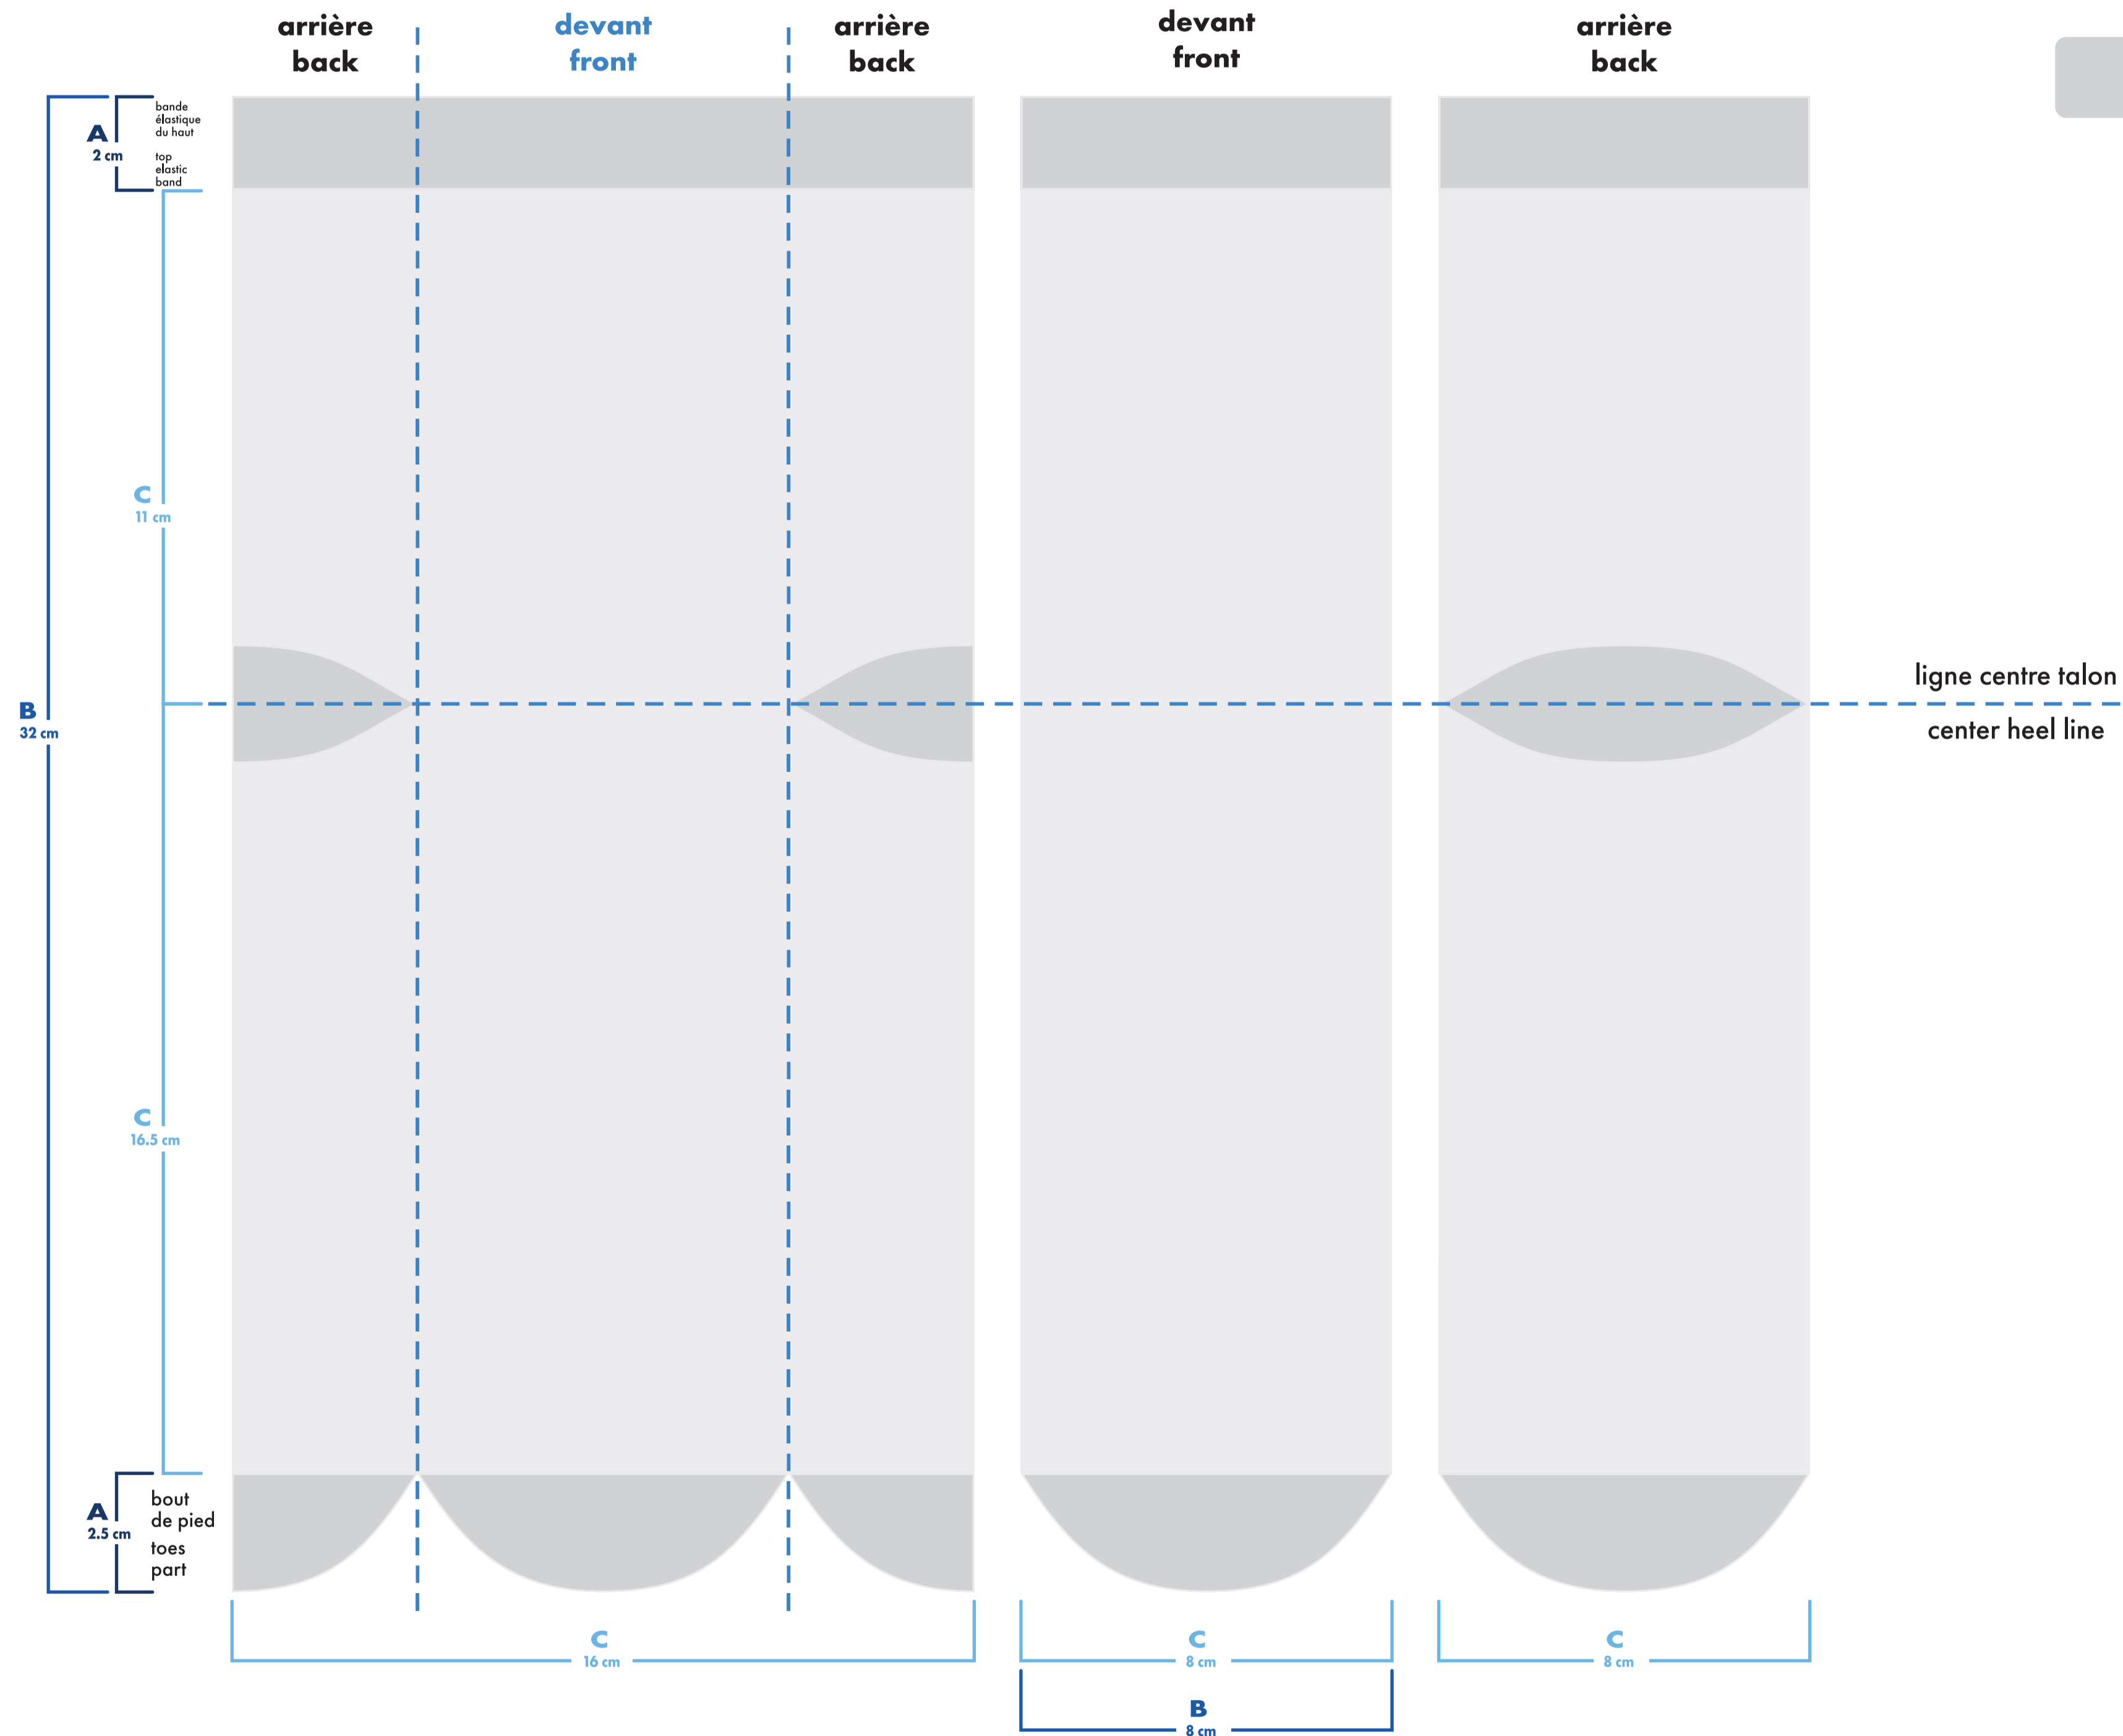

multi-sport

cheville . ankle

épaisseur minimum ligne
minimum thickness line

0.037"
0.941mm

- : blanc
- : pms #__
- : pms #__
- : noir
- : pms #__
- : pms #__

■ bas gauche et droit identiques
left and right socks identical

 montage vectoriel
vector art **MiniMUM**
 montage tissé
knitted art **MiniMUM**
 épaisseur minimum ligne
minimum thickness line 0.037" / 0.941mm

multi-sport

quart . quarter

épaisseur minimum ligne / minimum thickness line 0.037" / 0.941mm

couleurs solides pour élastique, talon et orteils / only solid colors for elastic cuff, heel and toes

- : blanc
- : noir
- : pms #___
- : pms #___
- : pms #___
- : pms #___

■ bas gauche et droit identiques / left and right socks identical

□ bas gauche et droit différents / left and right socks different

multi-sport

quart . quarter

bas gauche left sock

bas droit right sock

couleurs solides pour élastique, talon et orteils
only solid colors for elastic cuff, heel and toes